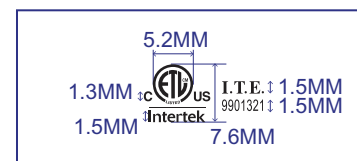

ETL/cETL mark

S/N label