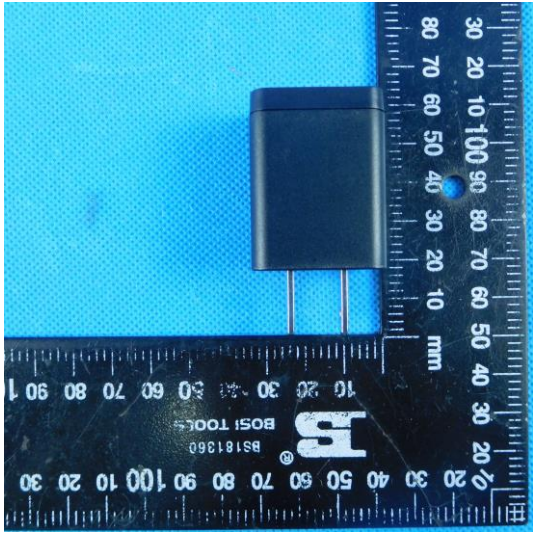

7. EXTERANAL AND INTERNAL PHOTOS

EXTERANAL PHOTOS

myACT AC ADAPTER
ADAPTEUR POUR COURANT ALTERNATIF

Model / Modèle : APS-M005050150W-G

Input / Entrée : 100-240V-50/60Hz 0.3A Max.

Output / Sortie : 5V == 1.5A