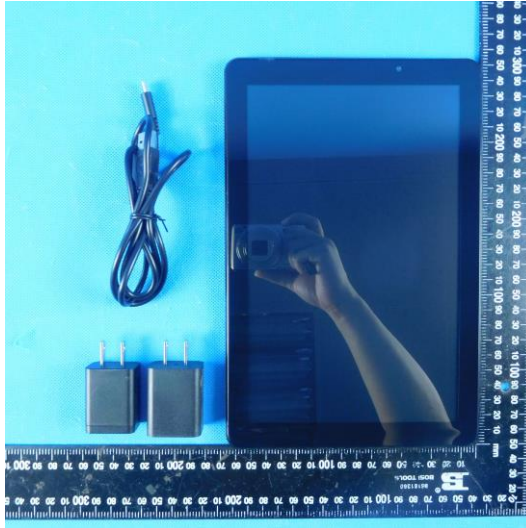

7. EXTERANAL AND INTERNAL PHOTOS

EXTERANAL PHOTOS

myACT AC ADAPTER
ADAPTEUR POUR COURANT ALTERNATIF

Model / Modèle : APS-M005050150W-G

Input / Entrée : 100-240V-50/60Hz 0.3A Max.

Output / Sortie : 5V == 1.5A