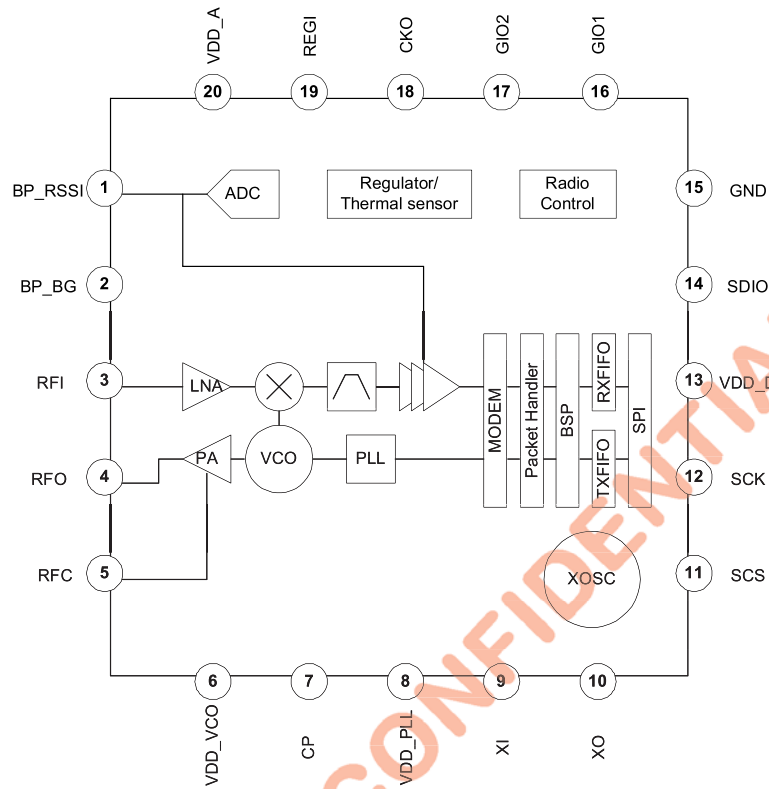

Bluetooth Module WLIS04

**Block Diagram of Bluetooth Module**

## WLIS3804 Bluetooth Radio

2.4GHz Digital Wireless Module

**6. Block Diagram**

Figure 6.1 A7125 Block Diagram