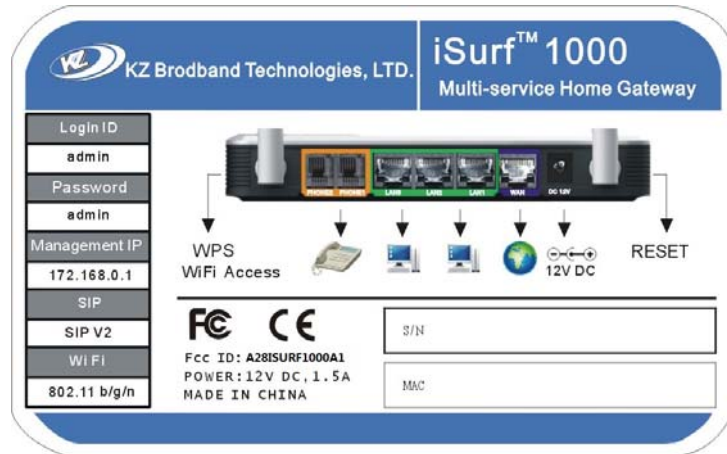

FCC ID: A28ISURF1000A1

## Label

## Label Location