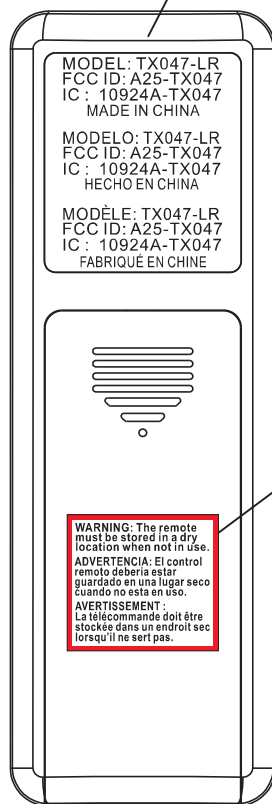

FCC ID/ IC Label

MODEL: TX047-LR
FCC ID: A25-TX047
IC : 10924A-TX047
MADE IN CHINA

MODELO: TX047-LR
FCC ID: A25-TX047
IC : 10924A-TX047
HECHO EN CHINA

MODÈLE: TX047-LR
FCC ID: A25-TX047
IC : 10924A-TX047
FABRIQUÉ EN CHINE

WARNING label:

WARNING: The remote must be stored in a dry location when not in use.
ADVERTENCIA: El control remoto debería estar guardado en una lugar seco cuando no esta en uso.
AVERTISSEMENT : La télécommande doit être stockée dans un endroit sec lorsqu'il ne sert pas.