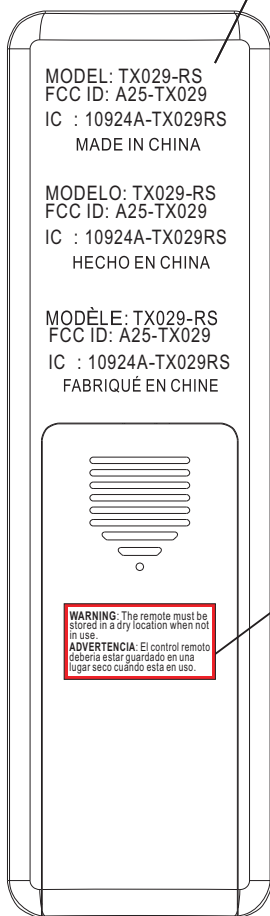

FCC ID/ IC Lable

MODEL: TX029-RS
TX029-LR

MODEL: TX029-RS
FCC ID: A25-TX029
IC : 10924A-TX029RS
MADE IN CHINA

MODELO: TX029-RS
FCC ID: A25-TX029
IC : 10924A-TX029RS
HECHO EN CHINA

MODÈLE: TX029-RS
FCC ID: A25-TX029
IC:10924A-TX029RS
FABRIQUÉ EN CHINE

MODEL: TX029-RS
FCC ID: A25-TX029
IC : 10924A-TX029RS
MADE IN CHINA

MODELO: TX029-RS
FCC ID: A25-TX029
IC : 10924A-TX029RS
HECHO EN CHINA

MODÈLE: TX029-RS
FCC ID: A25-TX029
IC : 10924A-TX029RS
FABRIQUÉ EN CHINE

WARNING: The remote must be stored in a dry location when not in use.

ADVERTENCIA: El control remoto debería estar guardado en un lugar seco cuando está en uso.