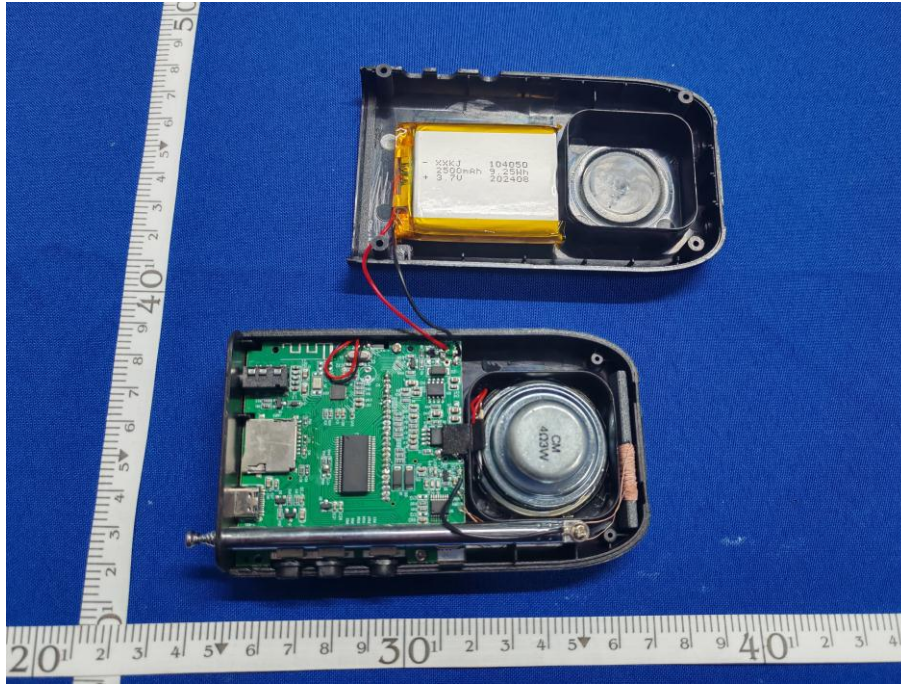

EUT PHOTO(Internal Photos)

Shenzhen DL Testing Technology Co., Ltd.

\*\*\*\*\* END OF REPORT \*\*\*\*\*