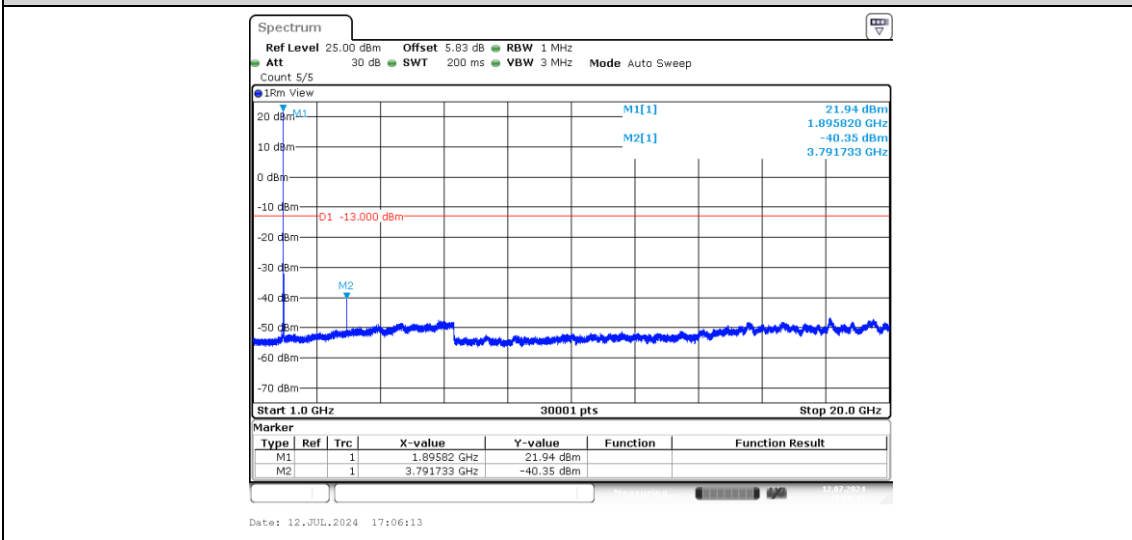

Band2-15MHz-16QAM-19125-1-0-High-1000-20000--40.35-PASS