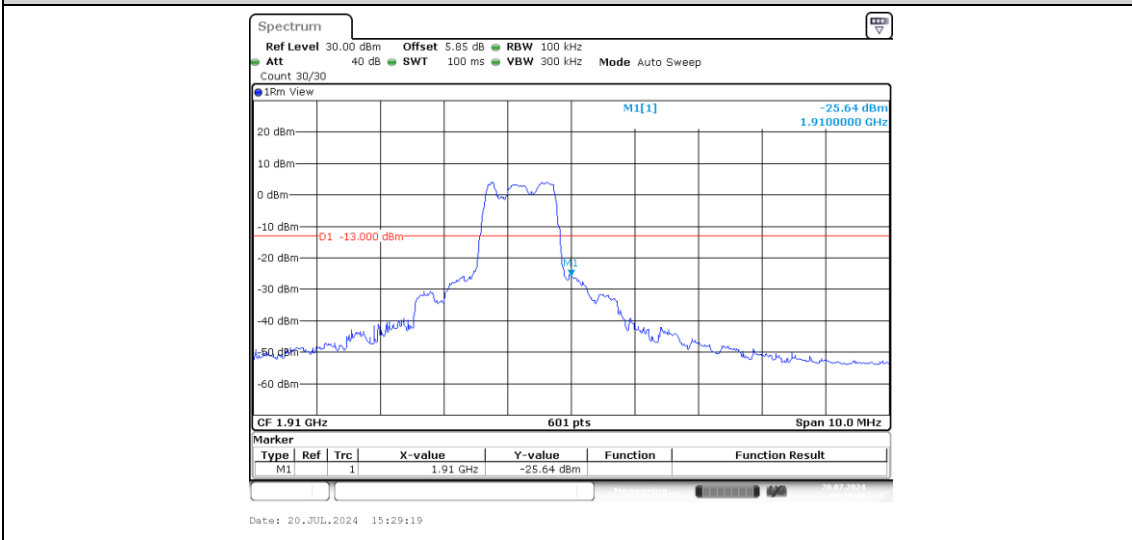

Band2-5MHz-QPSK-19175-6-0-High--27.06-PASS

Band2-5MHz-16QAM-18625-1-0-Low--28.47-PASS

Band2-5MHz-16QAM-18625-6-0-Low--27.29-PASS

Band2-5MHz-16QAM-19175-1-0-High--35.54-PASS

Band2-5MHz-16QAM-19175-6-0-High--25.64-PASS