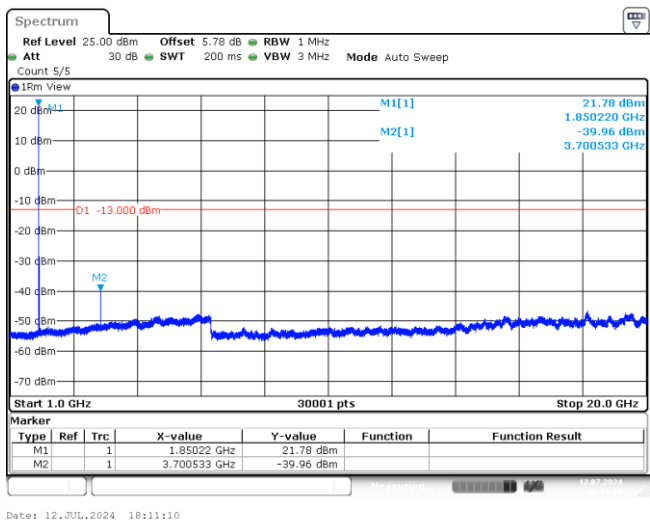

Test Graphs

Band2-5MHz-QPSK-18625-1-0-Low-0.009-0.15--68.59-PASS

Band2-5MHz-QPSK-18625-1-0-Low-0.15-30--46.29-PASS

Band2-5MHz-QPSK-18625-1-0-Low-30-1000--54.36-PASS

Band2-5MHz-QPSK-18625-1-0-Low-1000-20000--39.96-PASS