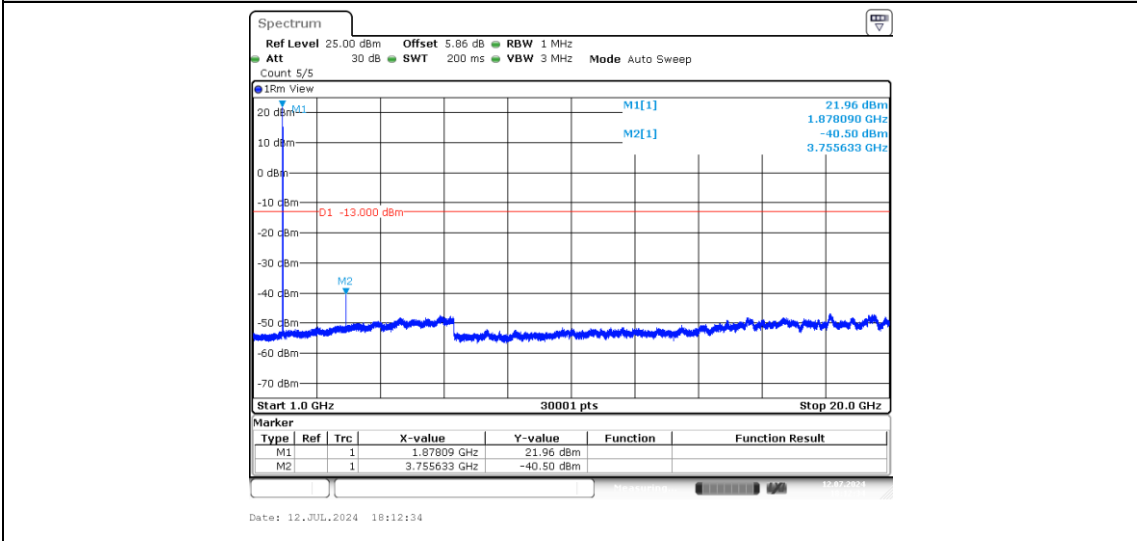

Band2-5MHz-QPSK-18900-1-0-Low-1000-20000--40.5-PASS