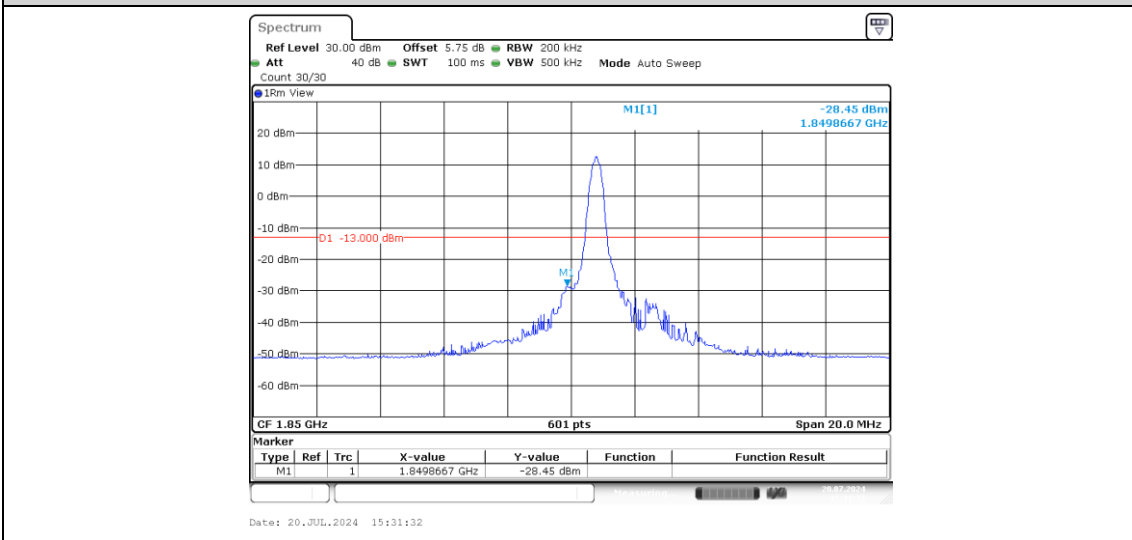

Band2-5MHz-QPSK-19175-6-0-High--27.06-PASS

Band2-5MHz-16QAM-18625-1-0-Low--28.47-PASS

Band2-5MHz-16QAM-18625-6-0-Low--27.29-PASS

Band2-5MHz-16QAM-19175-1-0-High--35.54-PASS

Band2-5MHz-16QAM-19175-6-0-High--25.64-PASS