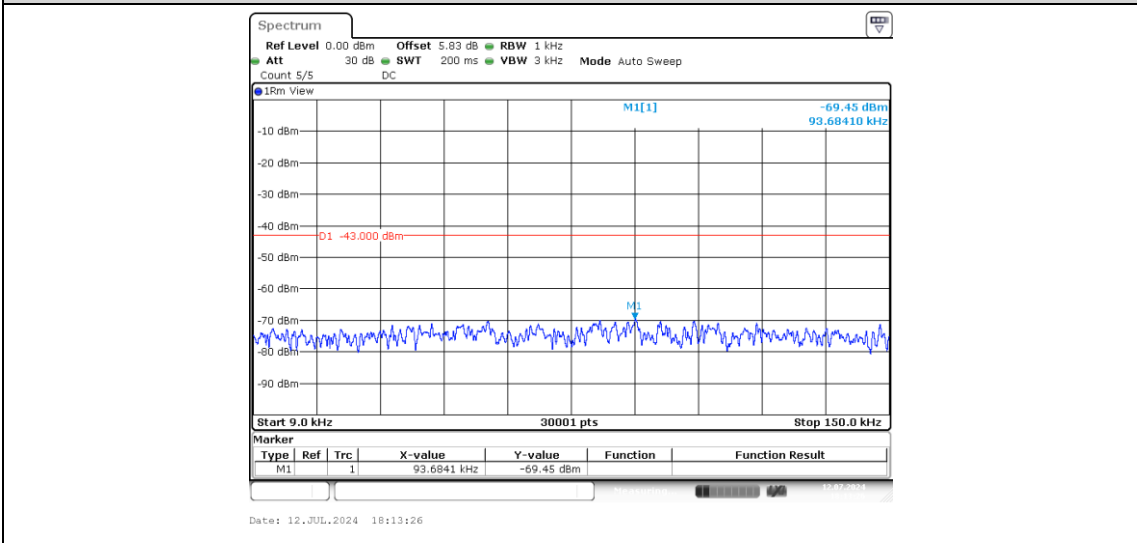

Band2-5MHz-QPSK-18900-1-0-Low-0.009-0.15--67.52-PASS

Band2-5MHz-QPSK-18900-1-0-Low-0.15-30--49.21-PASS

Band2-5MHz-QPSK-18900-1-0-Low-30-1000--54.31-PASS

Band2-5MHz-QPSK-18900-1-0-Low-1000-20000--40.5-PASS