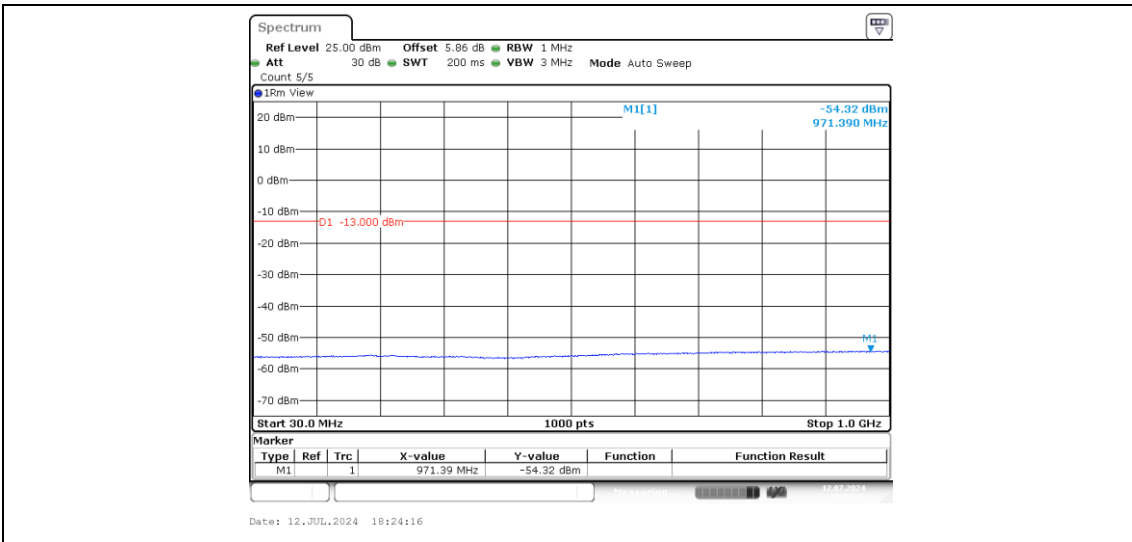

Band2-10MHz-16QAM-18900-1-0-Low-30-1000--54.32-PASS