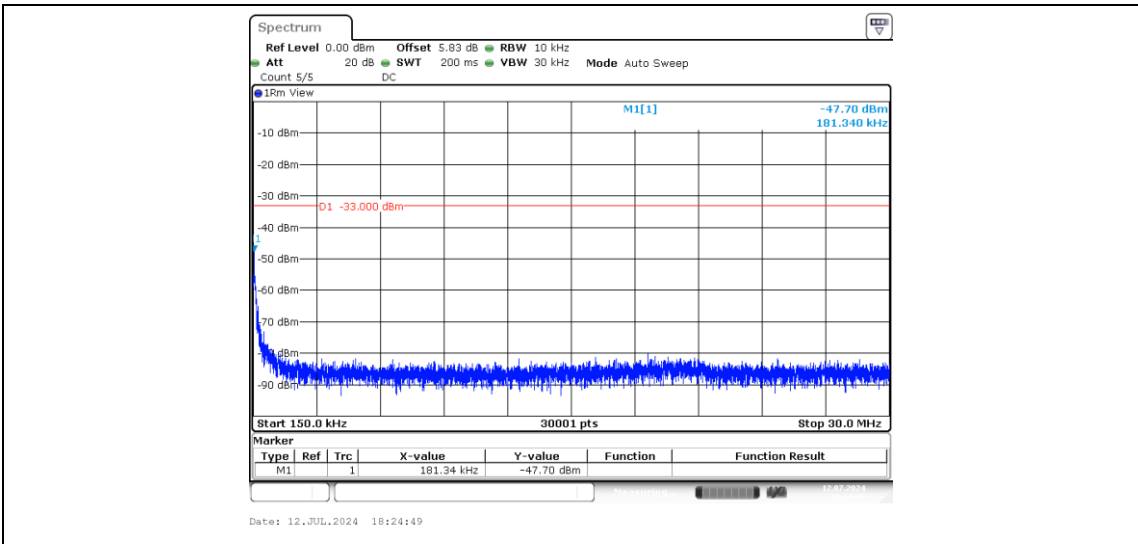

Band2-10MHz-QPSK-19150-1-0-High-0.15-30--47.7-PASS