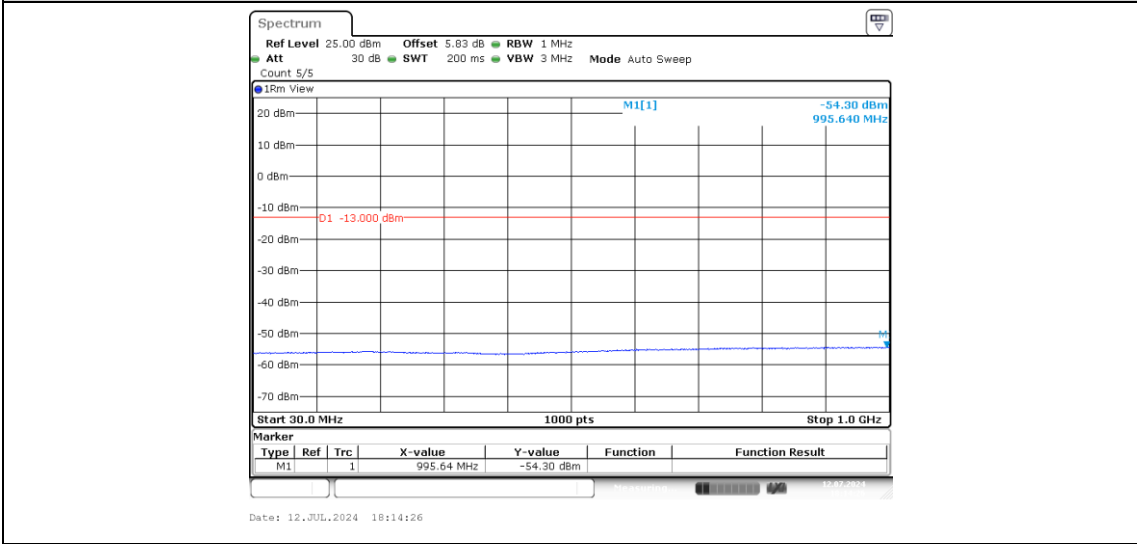

Band2-5MHz-16QAM-19175-1-0-High-30-1000--54.3-PASS