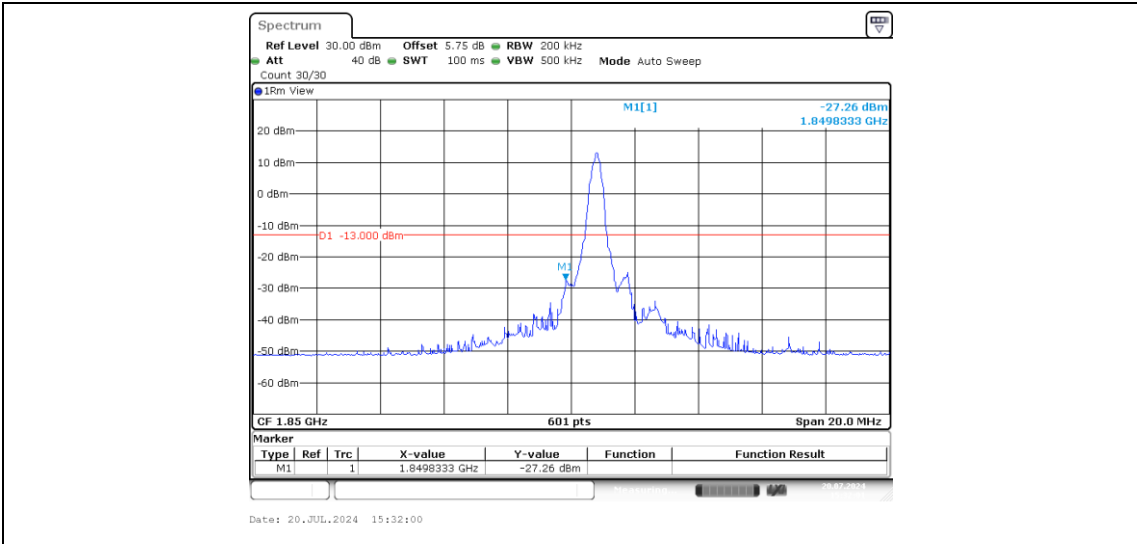

Band2-10MHz-QPSK-18650-1-0-Low--28.45-PASS

Band2-10MHz-QPSK-18650-6-0-Low--27.39-PASS

Band2-10MHz-QPSK-19150-1-0-High--32.54-PASS

Band2-10MHz-QPSK-19150-6-0-High--26.78-PASS

Band2-10MHz-16QAM-18650-1-0-Low--27.26-PASS