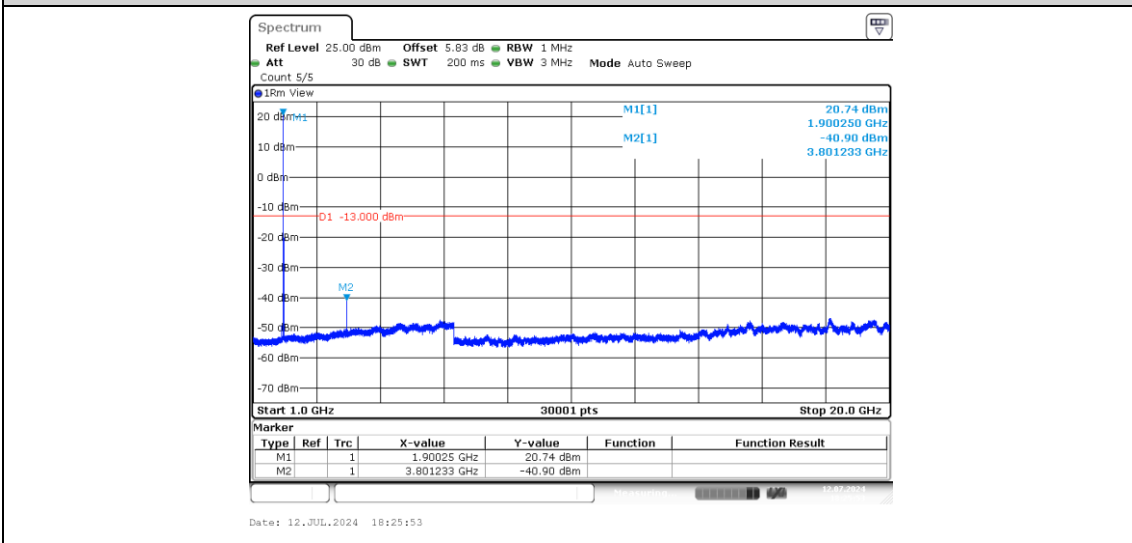

Band2-10MHz-16QAM-19150-1-0-High-1000-20000--40.9-PASS