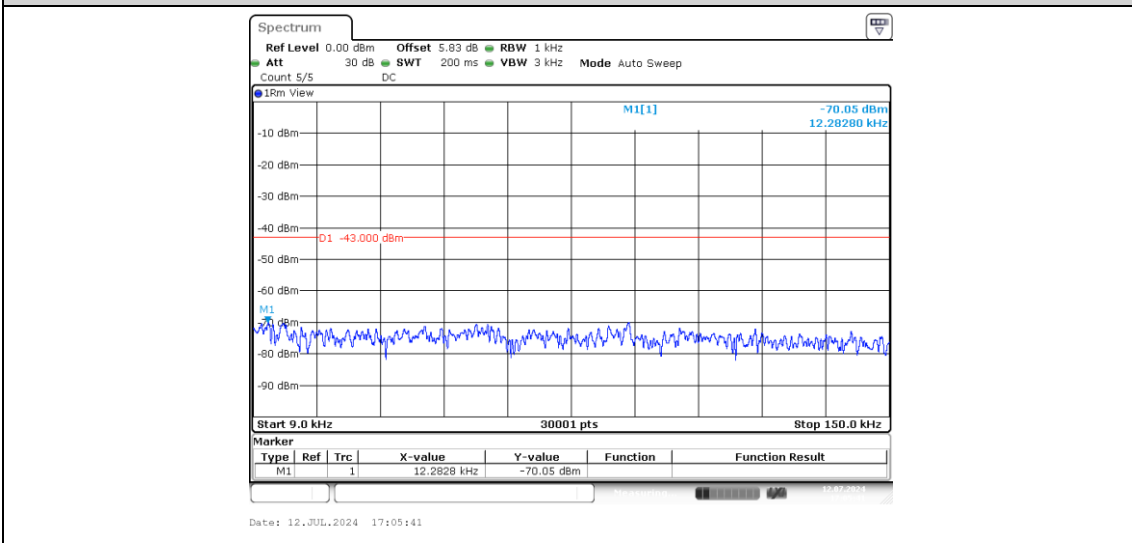

Band2-15MHz-16QAM-18900-1-0-Low-0.009-0.15--69.71-PASS

Band2-15MHz-16QAM-18900-1-0-Low-0.15-30--53.28-PASS

Band2-15MHz-16QAM-18900-1-0-Low-30-1000--54.29-PASS

Band2-15MHz-16QAM-18900-1-0-Low-1000-20000--40.36-PASS