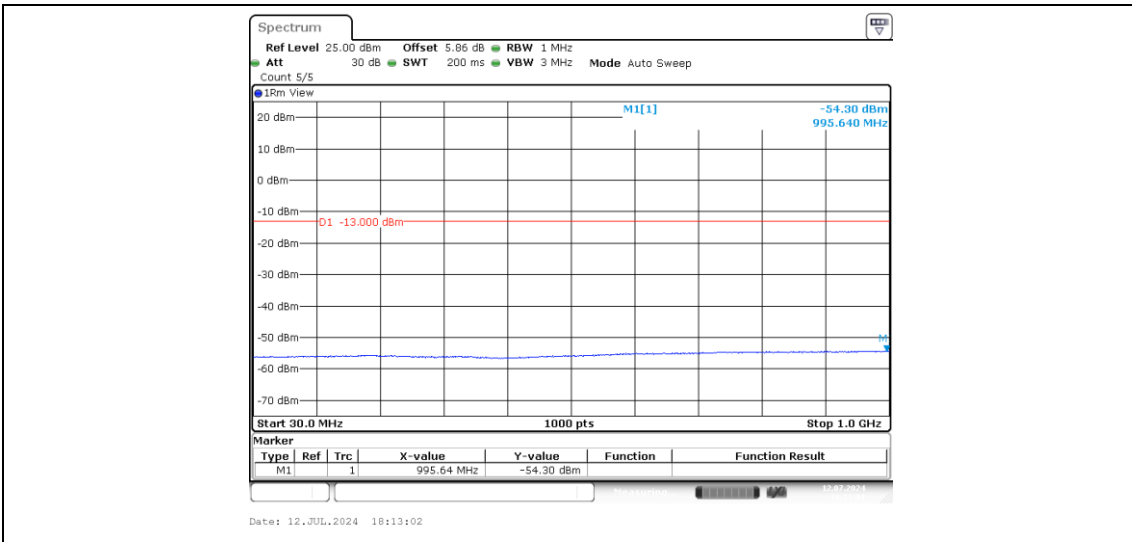

Band2-5MHz-16QAM-18900-1-0-Low-30-1000--54.3-PASS

Band2-5MHz-16QAM-18900-1-0-Low-1000-20000--41.29-PASS

Band2-5MHz-16QAM-19175-1-0-High-0.009-0.15--70.84-PASS