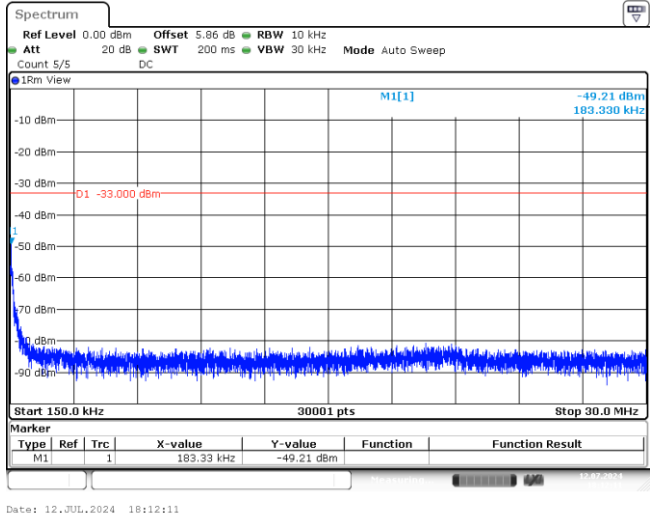

Band2-5MHz-QPSK-18900-1-0-Low-0.009-0.15--67.52-PASS

Band2-5MHz-QPSK-18900-1-0-Low-0.15-30--49.21-PASS