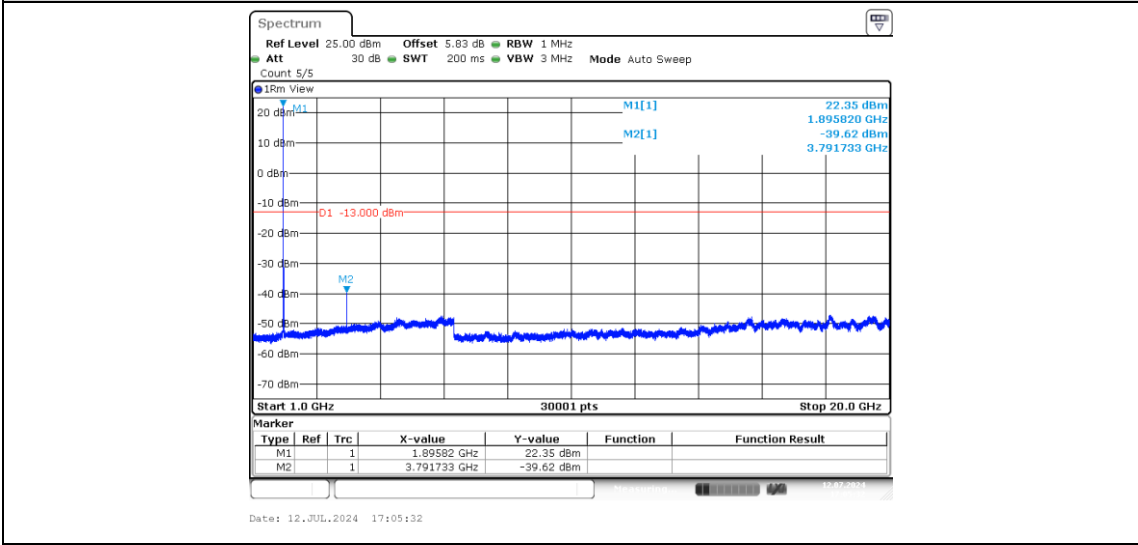

Band2-15MHz-QPSK-19125-1-0-High-1000-20000--39.62-PASS