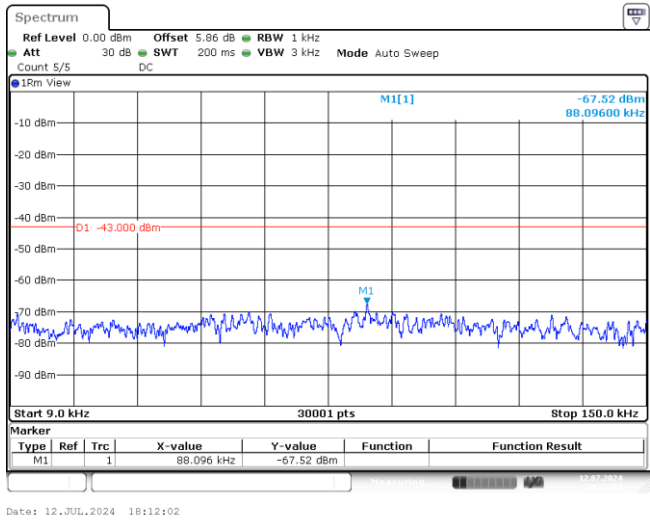

Test Graphs

Band2-5MHz-QPSK-18625-1-0-Low-0.009-0.15--68.59-PASS

Band2-5MHz-QPSK-18625-1-0-Low-0.15-30--46.29-PASS

Band2-5MHz-QPSK-18625-1-0-Low-30-1000--54.36-PASS

Band2-5MHz-QPSK-18625-1-0-Low-1000-20000--39.96-PASS