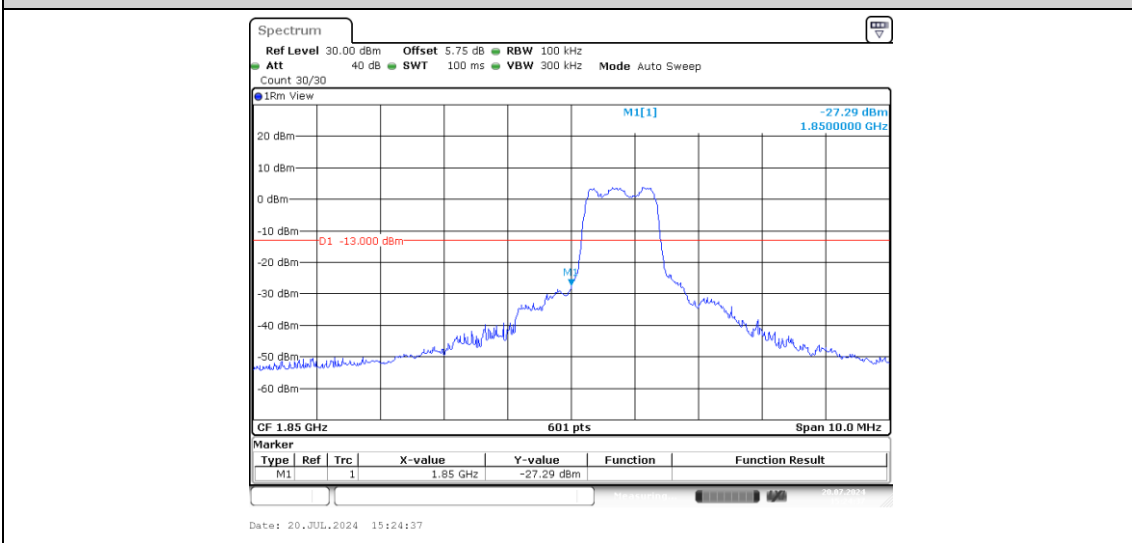

Band2-5MHz-QPSK-19175-6-0-High--27.06-PASS

Band2-5MHz-16QAM-18625-1-0-Low--28.47-PASS

Band2-5MHz-16QAM-18625-6-0-Low--27.29-PASS

Band2-5MHz-16QAM-19175-1-0-High--35.54-PASS

Band2-5MHz-16QAM-19175-6-0-High--25.64-PASS