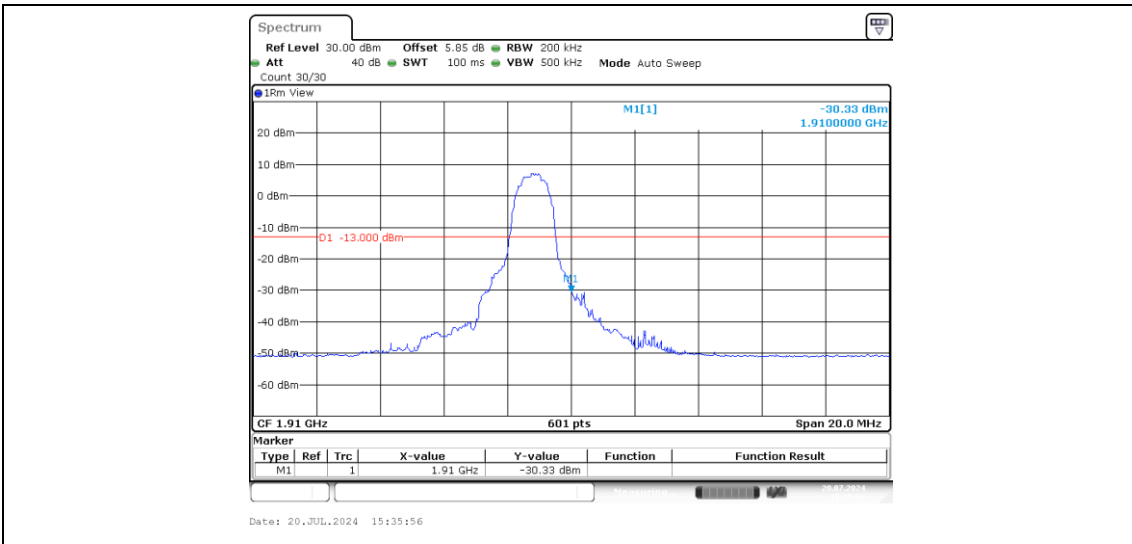

Band2-10MHz-QPSK-18650-1-0-Low--28.45-PASS

Band2-10MHz-QPSK-18650-6-0-Low--27.39-PASS

Band2-10MHz-QPSK-19150-1-0-High--32.54-PASS

Band2-10MHz-QPSK-19150-6-0-High--26.78-PASS

Band2-10MHz-16QAM-18650-1-0-Low--27.26-PASS

Band2-10MHz-16QAM-18650-6-0-Low--28.96-PASS

Band2-10MHz-16QAM-19150-1-0-High--34.99-PASS

Band2-10MHz-16QAM-19150-6-0-High--30.33-PASS

Band2-15MHz-QPSK-18675-1-0-Low--24.94-PASS

Band2-15MHz-QPSK-18675-6-0-Low--25.86-PASS