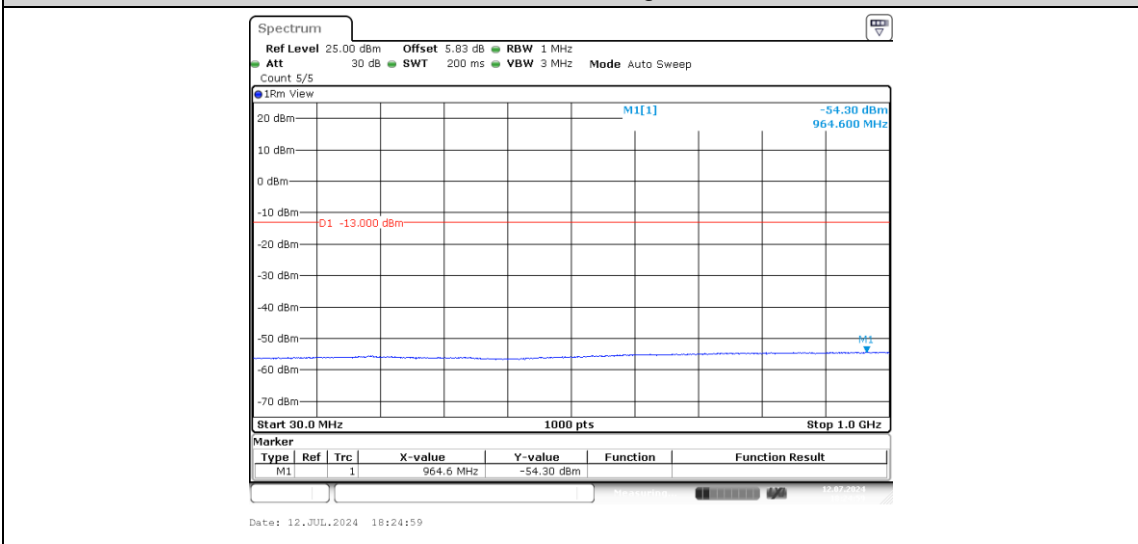

Band2-10MHz-QPSK-19150-1-0-High-30-1000--54.3-PASS