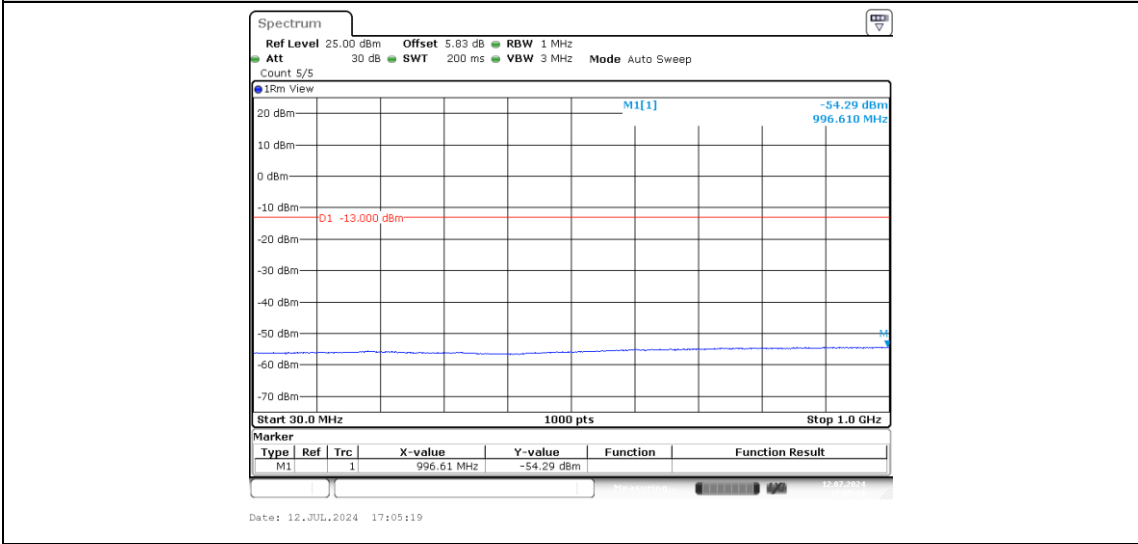

Band2-15MHz-QPSK-19125-1-0-High-30-1000--54.29-PASS