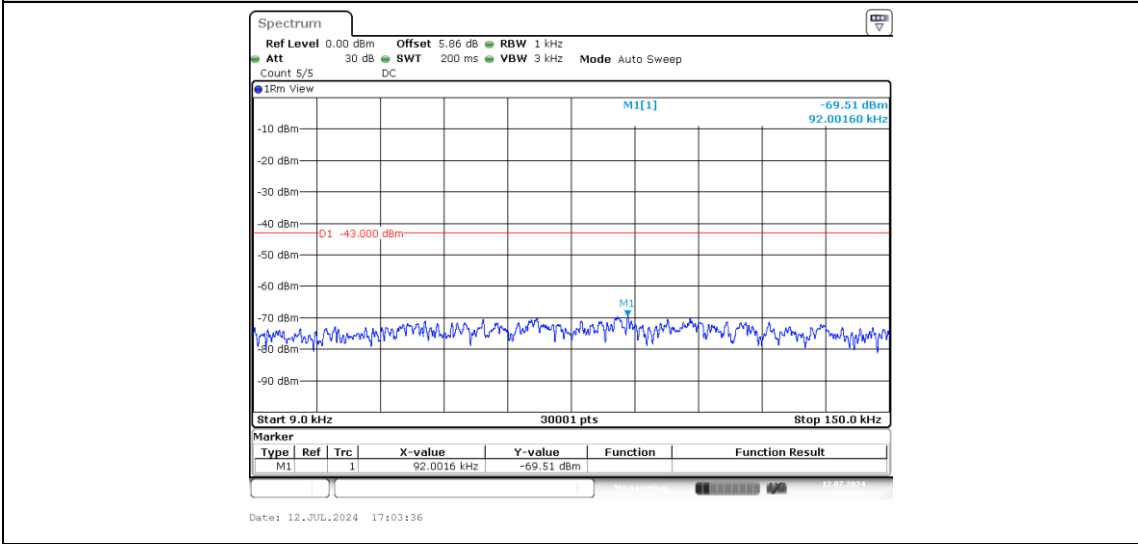

Band2-15MHz-QPSK-18675-1-0-Low-0.009-0.15--69.14-PASS

Band2-15MHz-QPSK-18675-1-0-Low-0.15-30--49.69-PASS

Band2-15MHz-QPSK-18675-1-0-Low-30-1000--54.3-PASS

Band2-15MHz-QPSK-18675-1-0-Low-1000-20000--41.98-PASS