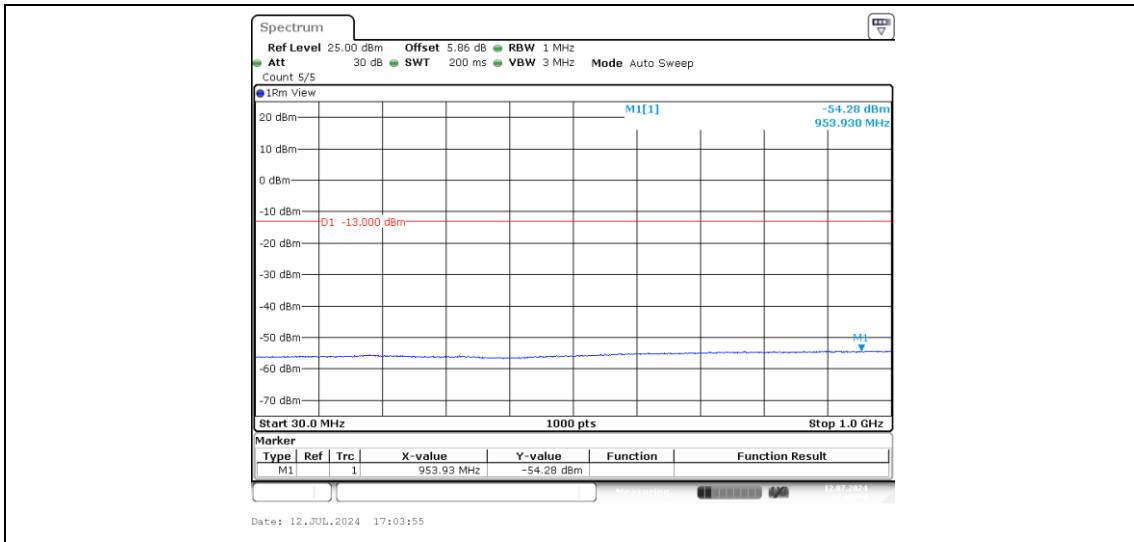

Band2-15MHz-QPSK-18900-1-0-Low-30-1000--54.28-PASS