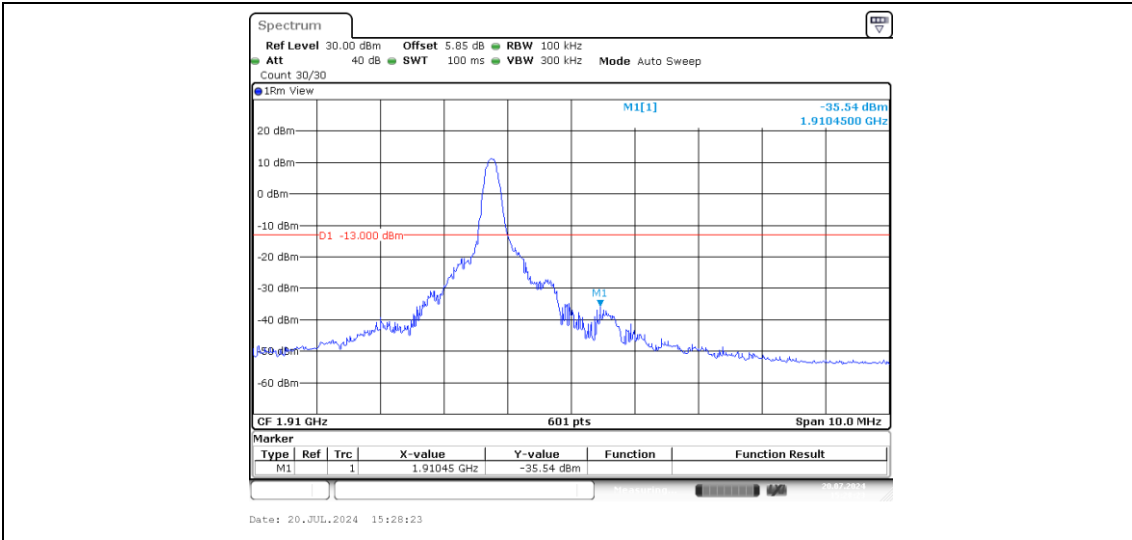

Band2-5MHz-QPSK-19175-6-0-High--27.06-PASS

Band2-5MHz-16QAM-18625-1-0-Low--28.47-PASS

Band2-5MHz-16QAM-18625-6-0-Low--27.29-PASS

Band2-5MHz-16QAM-19175-1-0-High--35.54-PASS

Band2-5MHz-16QAM-19175-6-0-High--25.64-PASS