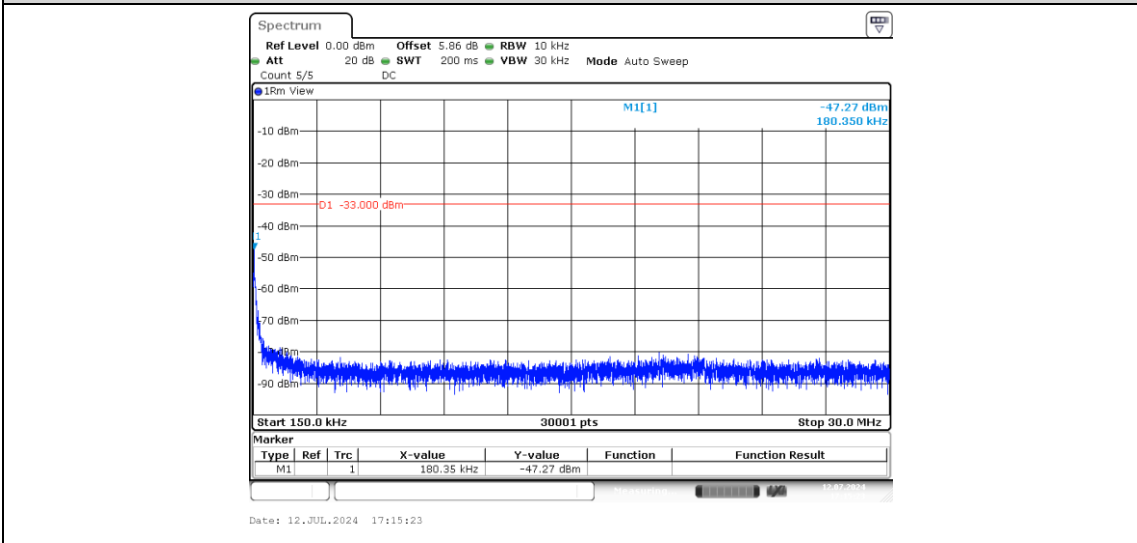

Band2-20MHz-QPSK-18900-1-0-Low-0.15-30--47.27-PASS