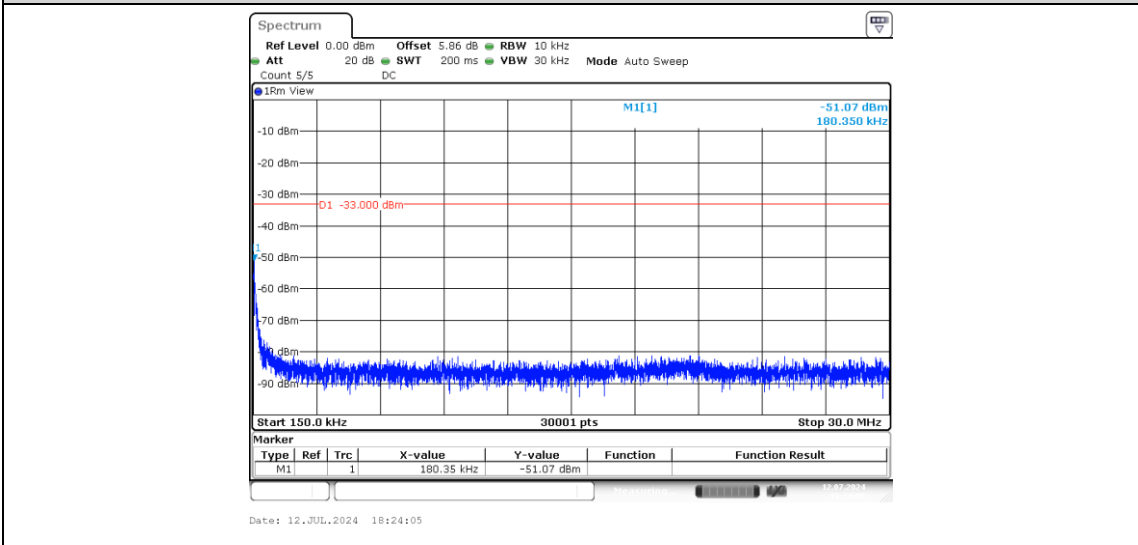

Band2-10MHz-16QAM-18900-1-0-Low-0.15-30--51.07-PASS