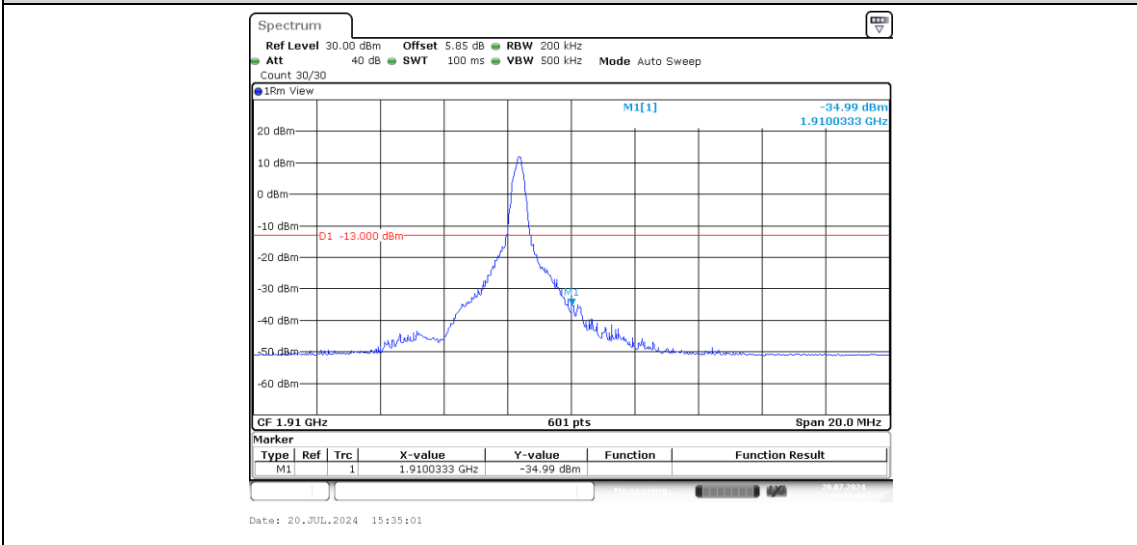

Band2-10MHz-16QAM-19150-1-0-High--34.99-PASS