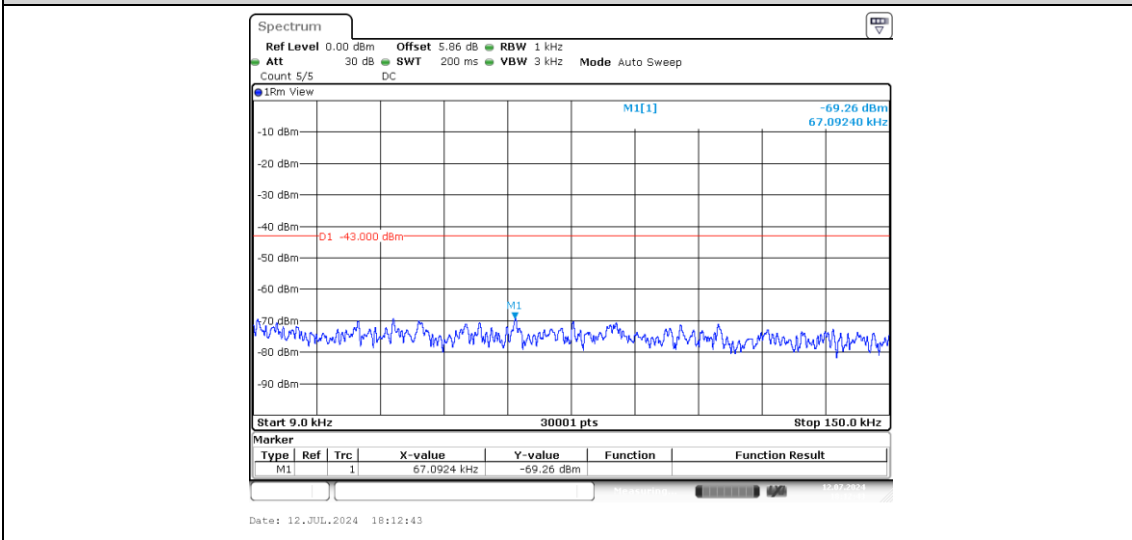

Band2-5MHz-16QAM-18625-1-0-Low-0.009-0.15--69.57-PASS

Band2-5MHz-16QAM-18625-1-0-Low-0.15-30--53.13-PASS

Band2-5MHz-16QAM-18625-1-0-Low-30-1000--54.32-PASS

Band2-5MHz-16QAM-18625-1-0-Low-1000-20000--41.95-PASS