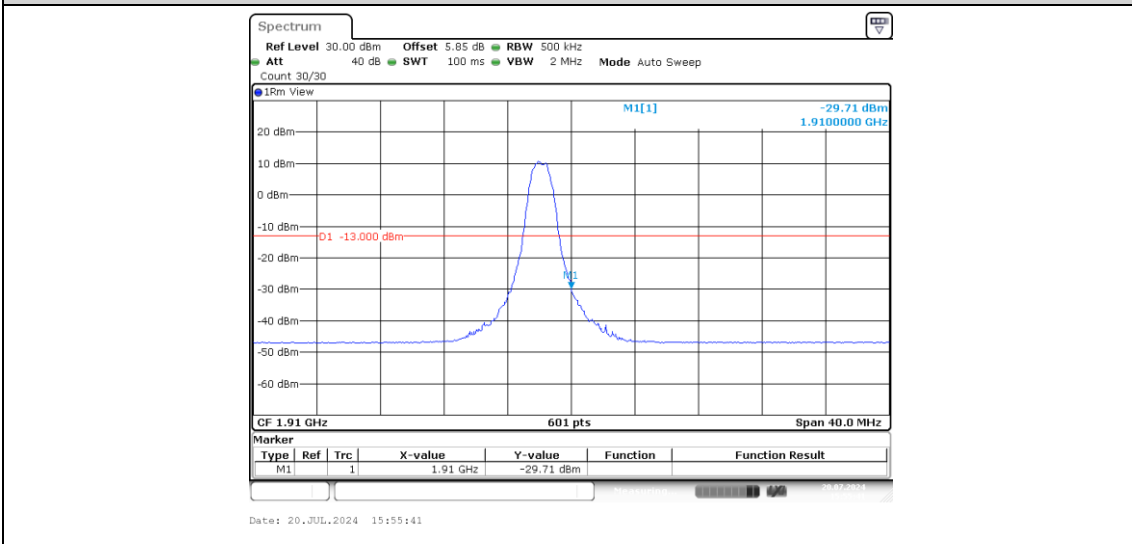

Band2-20MHz-16QAM-19100-6-0-High--29.71-PASS