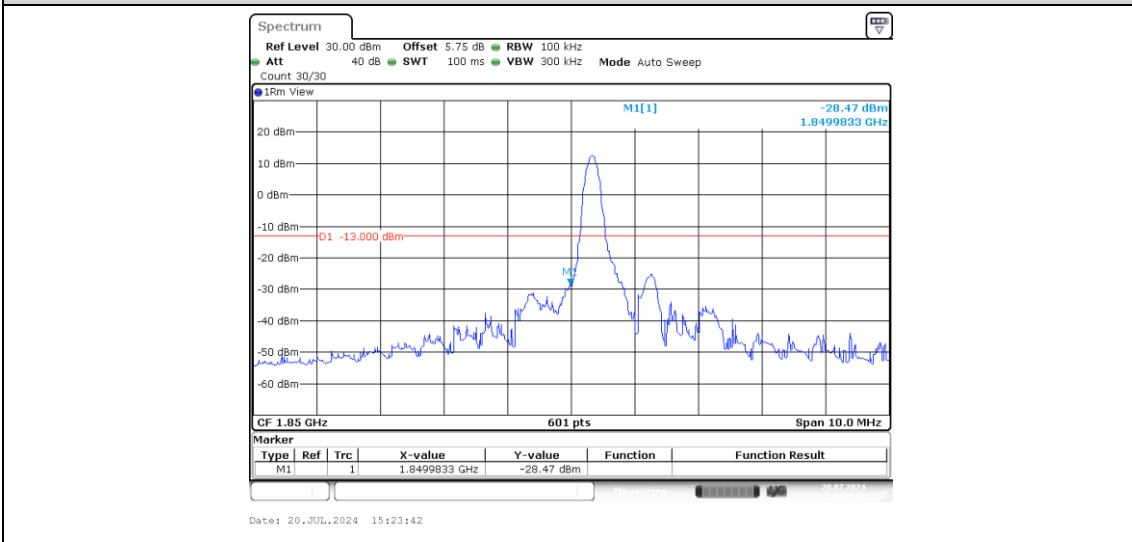

Band2-5MHz-QPSK-19175-6-0-High--27.06-PASS

Band2-5MHz-16QAM-18625-1-0-Low--28.47-PASS

Band2-5MHz-16QAM-18625-6-0-Low--27.29-PASS

Band2-5MHz-16QAM-19175-1-0-High--35.54-PASS

Band2-5MHz-16QAM-19175-6-0-High--25.64-PASS