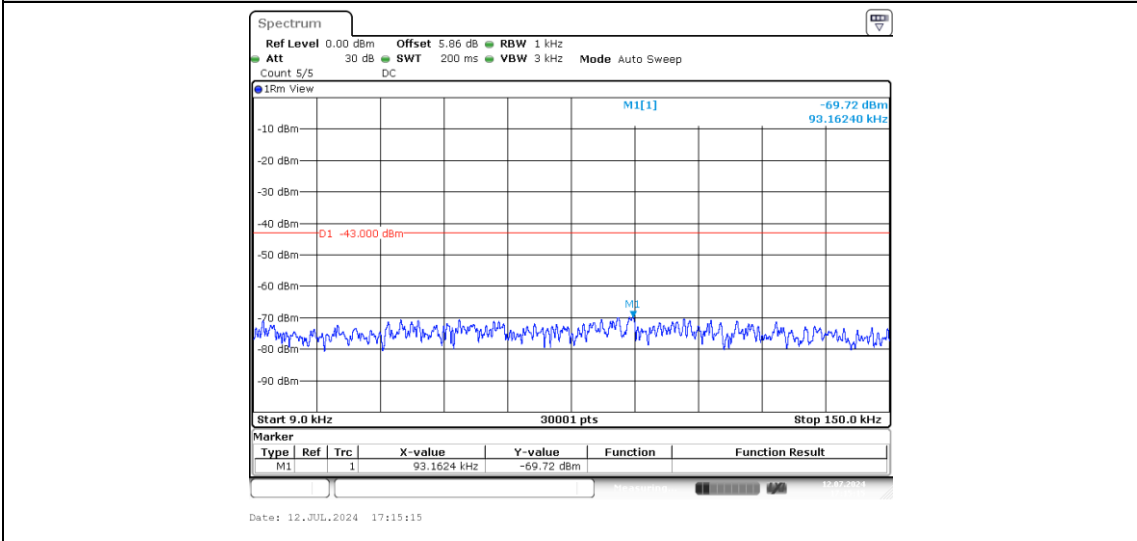

Band2-20MHz-QPSK-18700-1-0-Low-0.009-0.15--67.5-PASS

Band2-20MHz-QPSK-18700-1-0-Low-0.15-30--47.4-PASS

Band2-20MHz-QPSK-18700-1-0-Low-30-1000--54.31-PASS

Band2-20MHz-QPSK-18700-1-0-Low-1000-20000--40.65-PASS