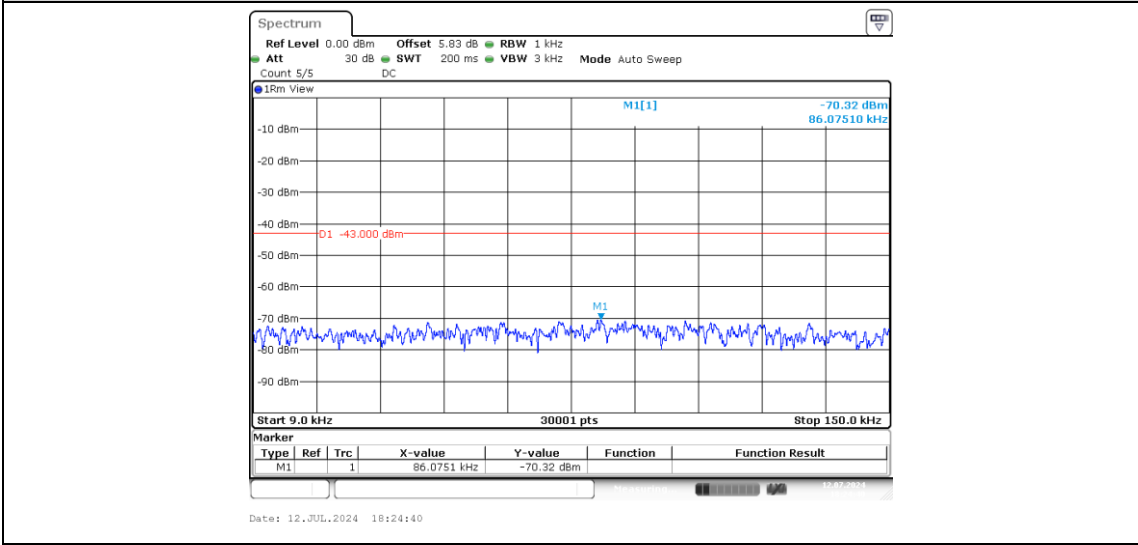

Band2-10MHz-QPSK-18900-1-0-Low-0.009-0.15--69.3-PASS

Band2-10MHz-QPSK-18900-1-0-Low-0.15-30--48.45-PASS

Band2-10MHz-QPSK-18900-1-0-Low-30-1000--54.33-PASS

Band2-10MHz-QPSK-18900-1-0-Low-1000-20000--39.05-PASS