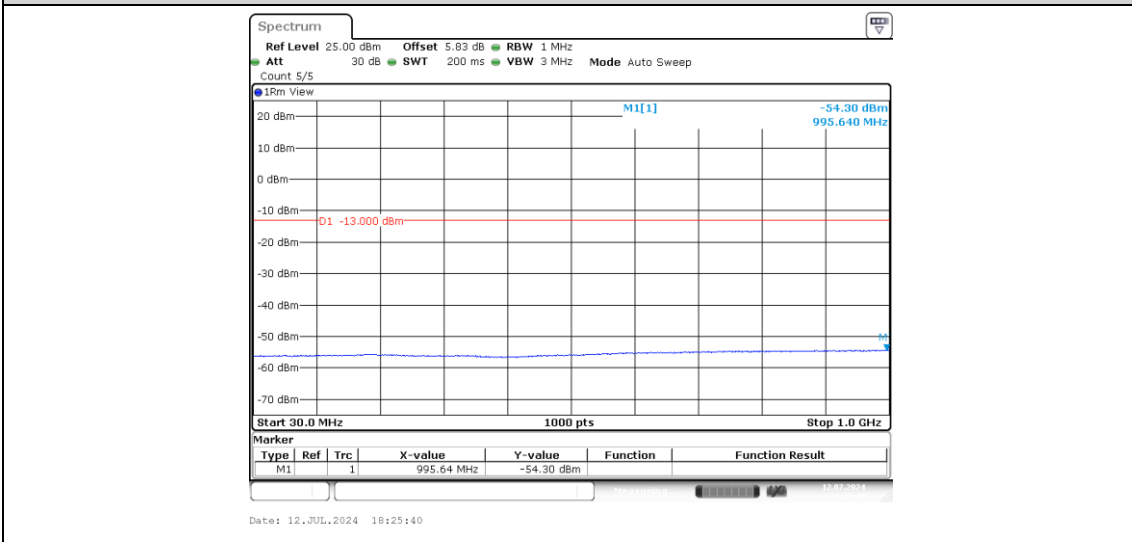

Band2-10MHz-16QAM-19150-1-0-High-30-1000--54.3-PASS