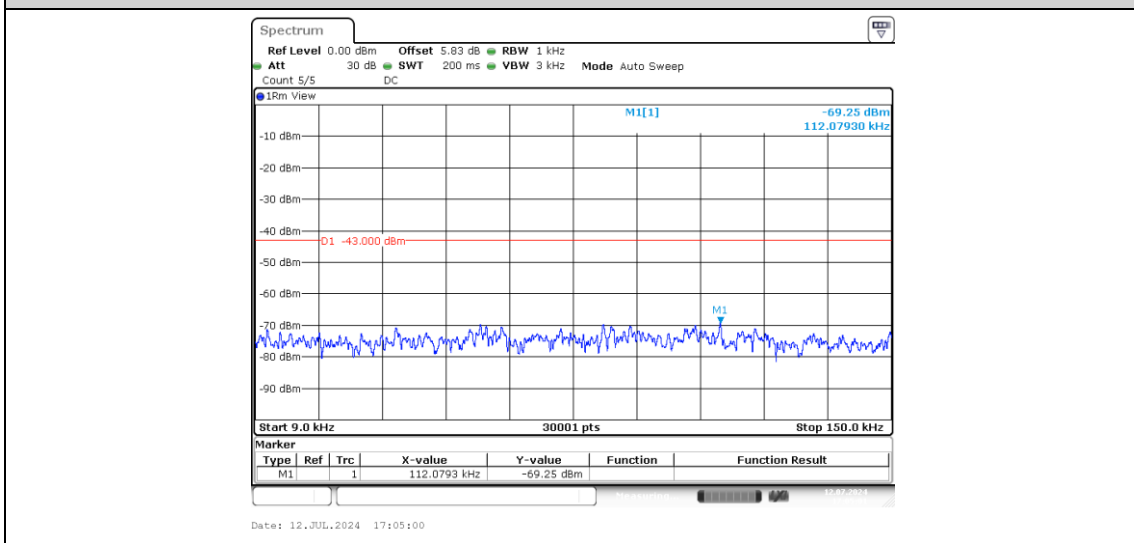

Band2-15MHz-QPSK-18900-1-0-Low-0.009-0.15--69.51-PASS

Band2-15MHz-QPSK-18900-1-0-Low-0.15-30--48.5-PASS

Band2-15MHz-QPSK-18900-1-0-Low-30-1000--54.28-PASS

Band2-15MHz-QPSK-18900-1-0-Low-1000-20000--40.28-PASS