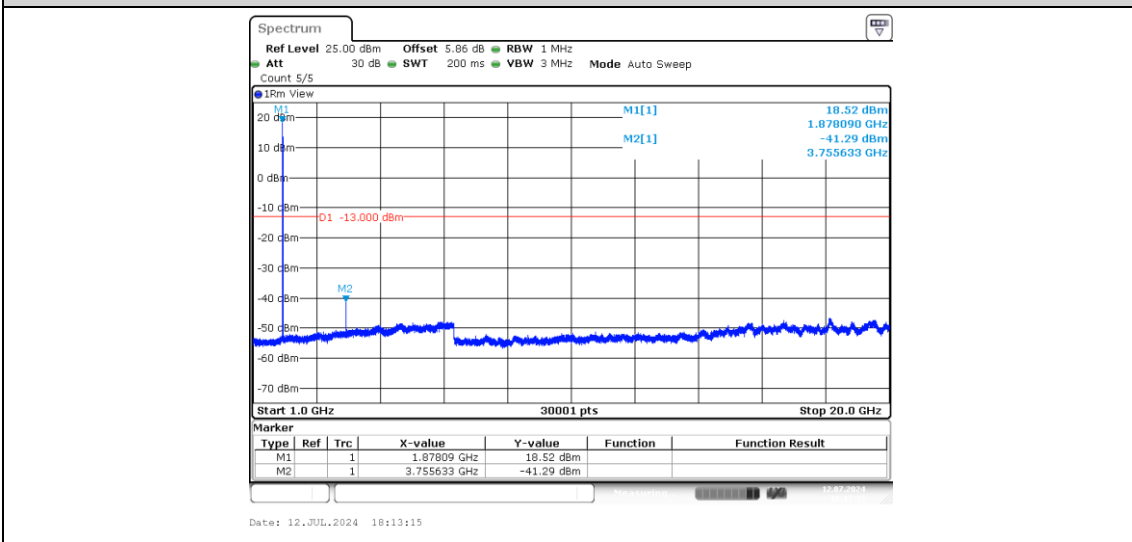

Band2-5MHz-16QAM-18900-1-0-Low-30-1000--54.3-PASS