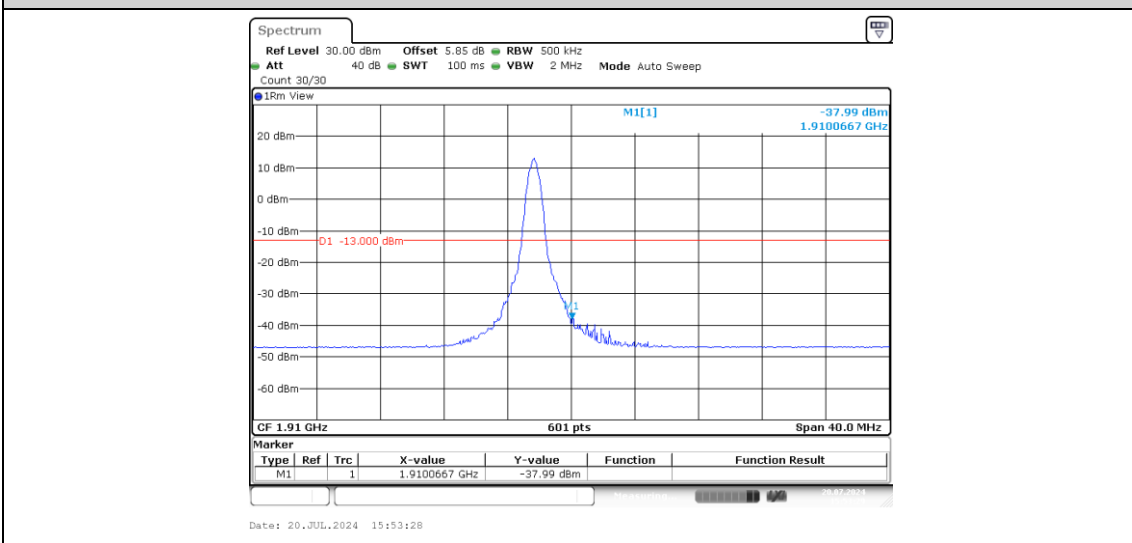

Band2-20MHz-QPSK-19100-1-0-High--37.99-PASS