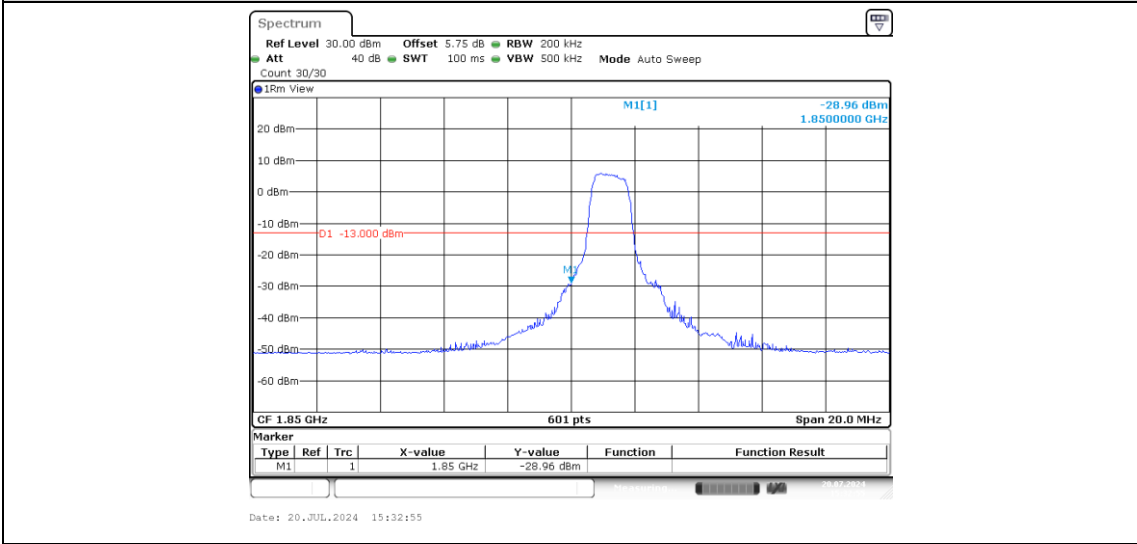

Band2-10MHz-QPSK-18650-1-0-Low--28.45-PASS

Band2-10MHz-QPSK-18650-6-0-Low--27.39-PASS

Band2-10MHz-QPSK-19150-1-0-High--32.54-PASS

Band2-10MHz-QPSK-19150-6-0-High--26.78-PASS

Band2-10MHz-16QAM-18650-1-0-Low--27.26-PASS