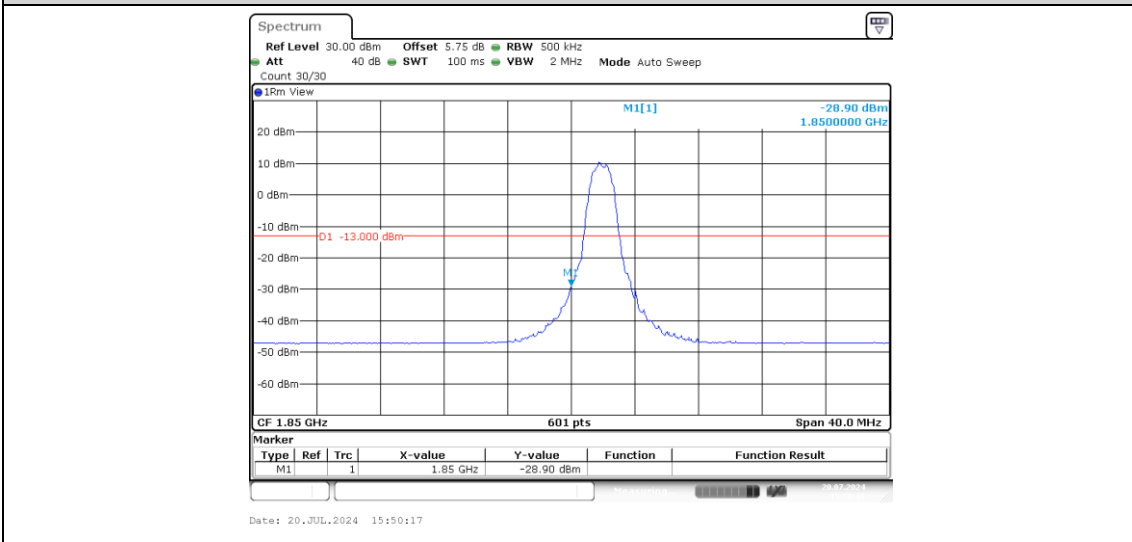

Band2-20MHz-QPSK-18700-6-0-Low--28.90-PASS