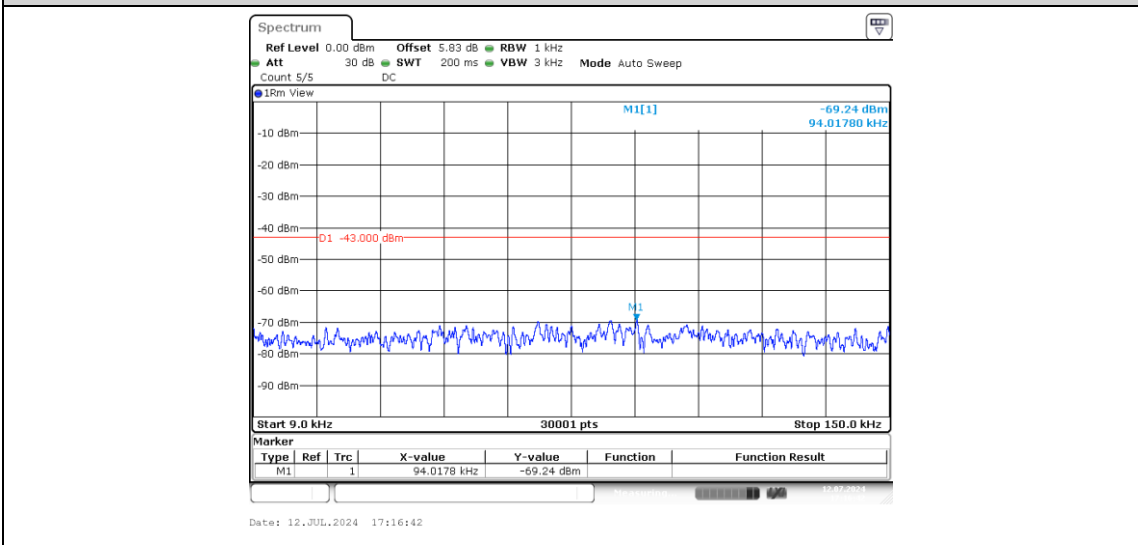

Band2-20MHz-QPSK-18900-1-0-Low-0.009-0.15--69.72-PASS

Band2-20MHz-QPSK-18900-1-0-Low-0.15-30--47.27-PASS

Band2-20MHz-QPSK-18900-1-0-Low-30-1000--54.26-PASS

Band2-20MHz-QPSK-18900-1-0-Low-1000-20000--39.78-PASS