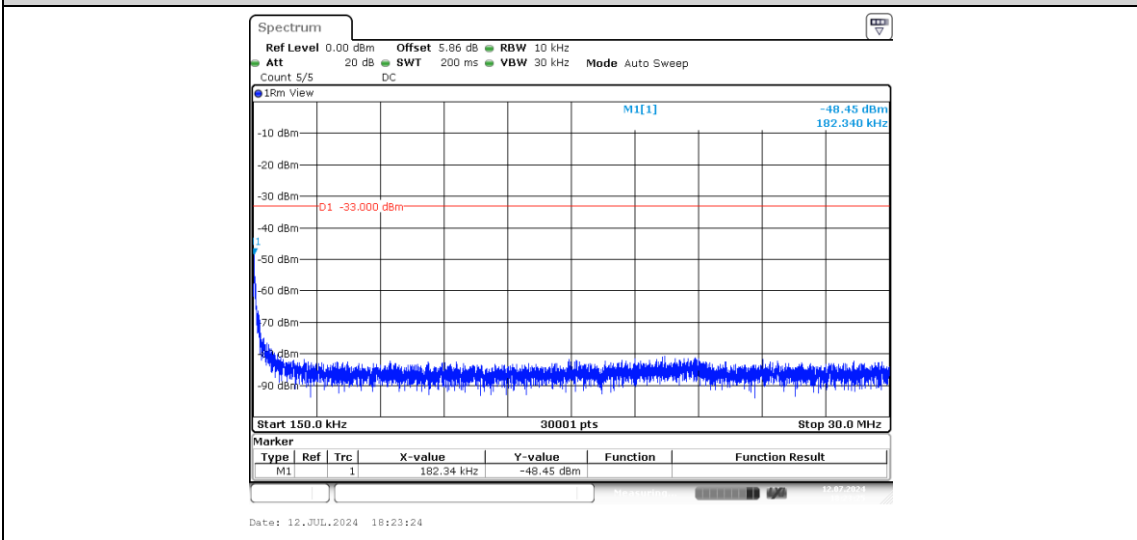

Band2-10MHz-QPSK-18900-1-0-Low-0.009-0.15--69.3-PASS

Band2-10MHz-QPSK-18900-1-0-Low-0.15-30--48.45-PASS