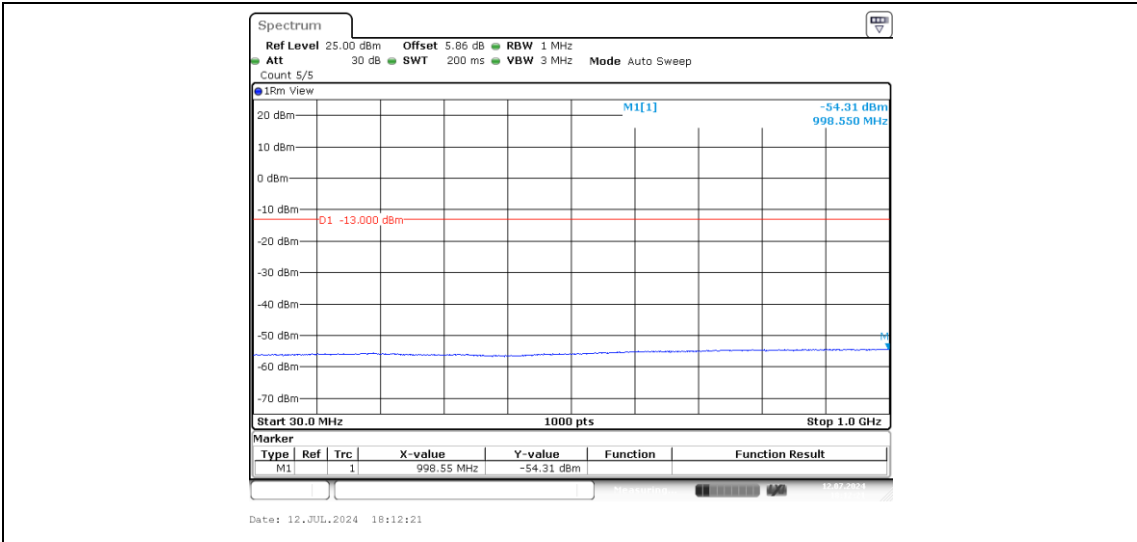

Band2-5MHz-QPSK-18900-1-0-Low-30-1000--54.31-PASS