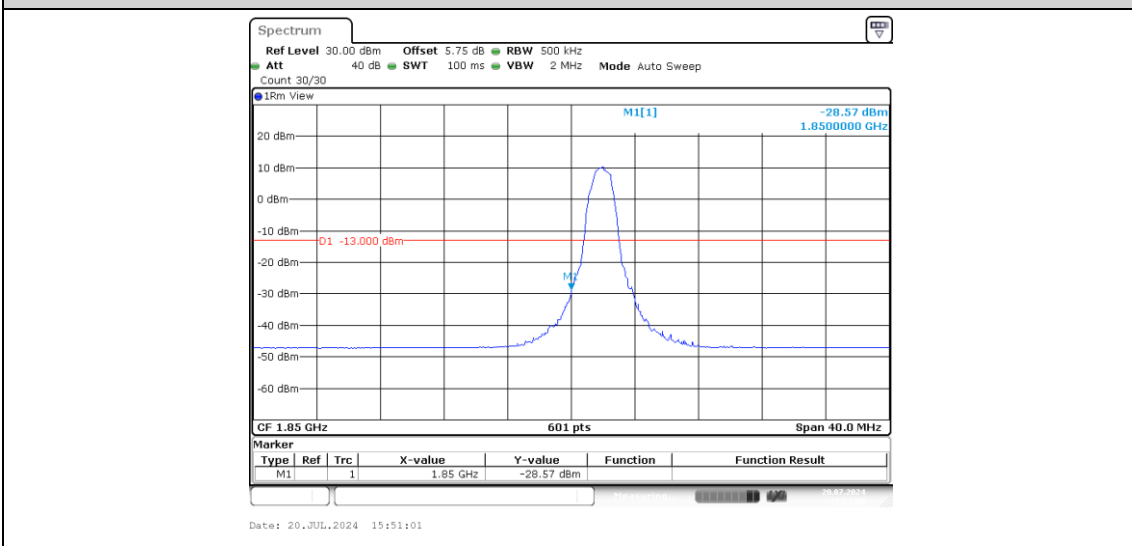

Band2-20MHz-16QAM-18700-6-0-Low--28.57-PASS