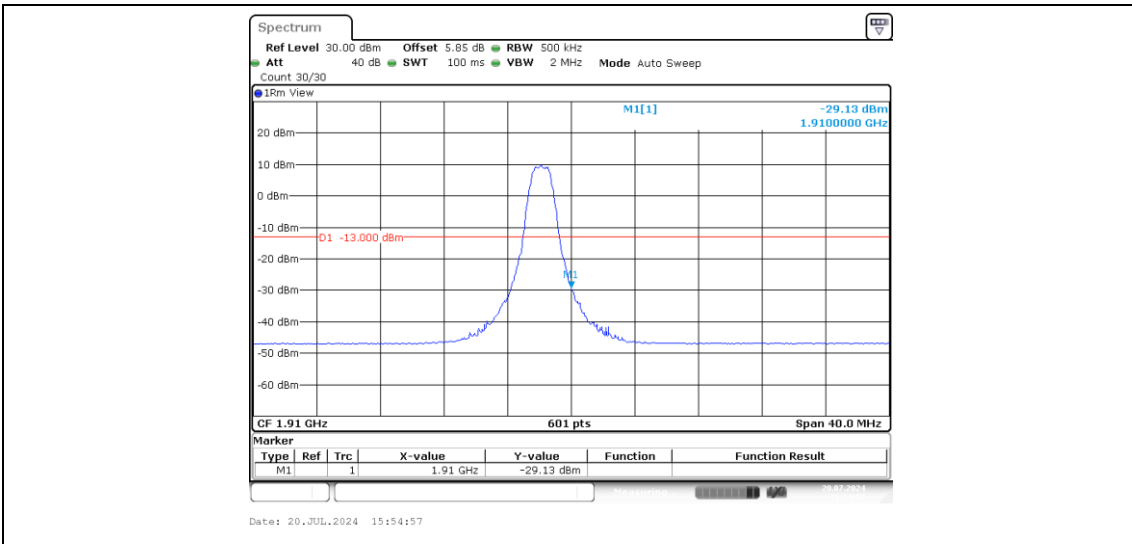

Band2-15MHz-16QAM-19125-6-0-High--25.88-PASS

Band2-20MHz-QPSK-18700-1-0-Low--28.52-PASS

Band2-20MHz-QPSK-18700-6-0-Low--28.90-PASS

Band2-20MHz-QPSK-19100-1-0-High--37.99-PASS

Band2-20MHz-QPSK-19100-6-0-High--29.13-PASS