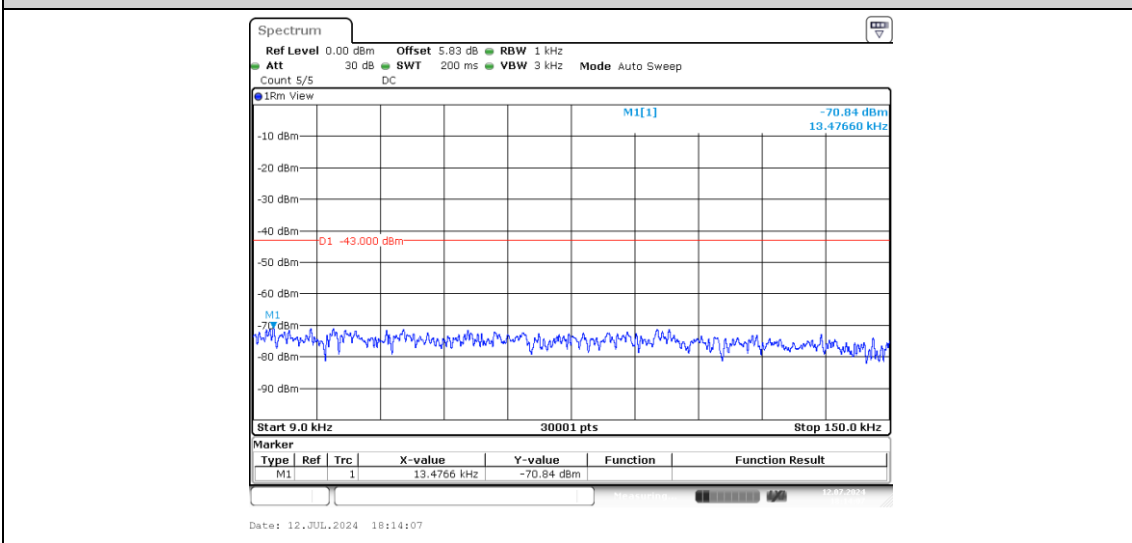

Band2-5MHz-16QAM-18900-1-0-Low-0.009-0.15--69.26-PASS

Band2-5MHz-16QAM-18900-1-0-Low-0.15-30--53.58-PASS

Band2-5MHz-16QAM-18900-1-0-Low-30-1000--54.3-PASS

Band2-5MHz-16QAM-18900-1-0-Low-1000-20000--41.29-PASS