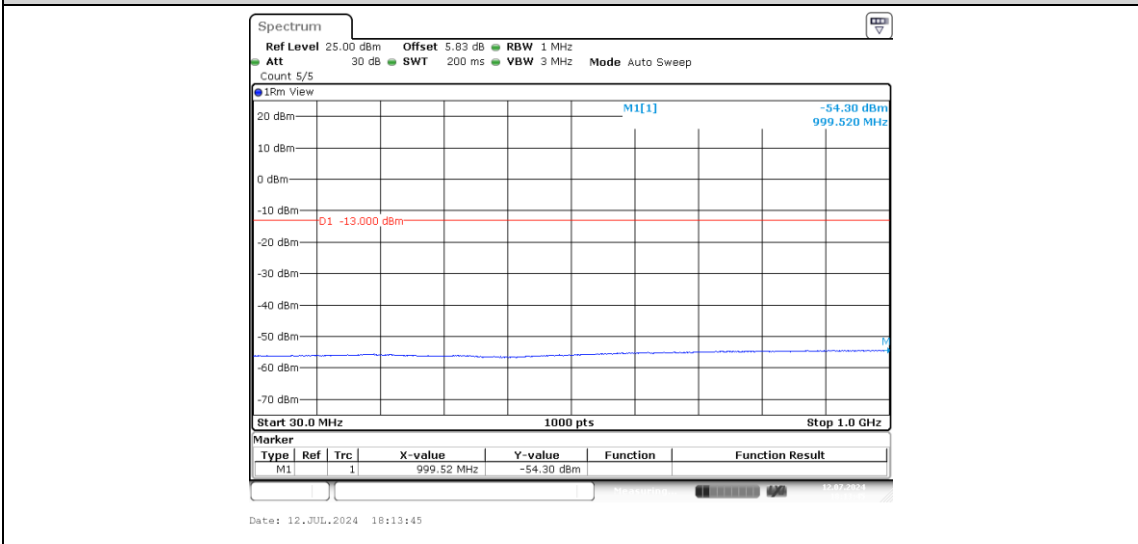

Band2-5MHz-QPSK-19175-1-0-High-30-1000--54.3-PASS