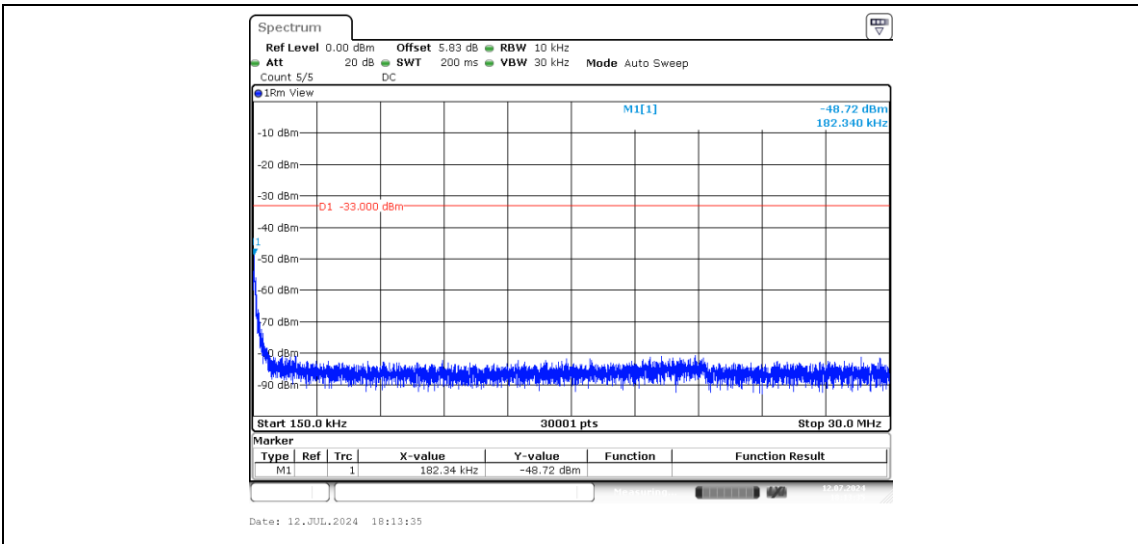

Band2-5MHz-QPSK-19175-1-0-High-0.15-30--48.72-PASS