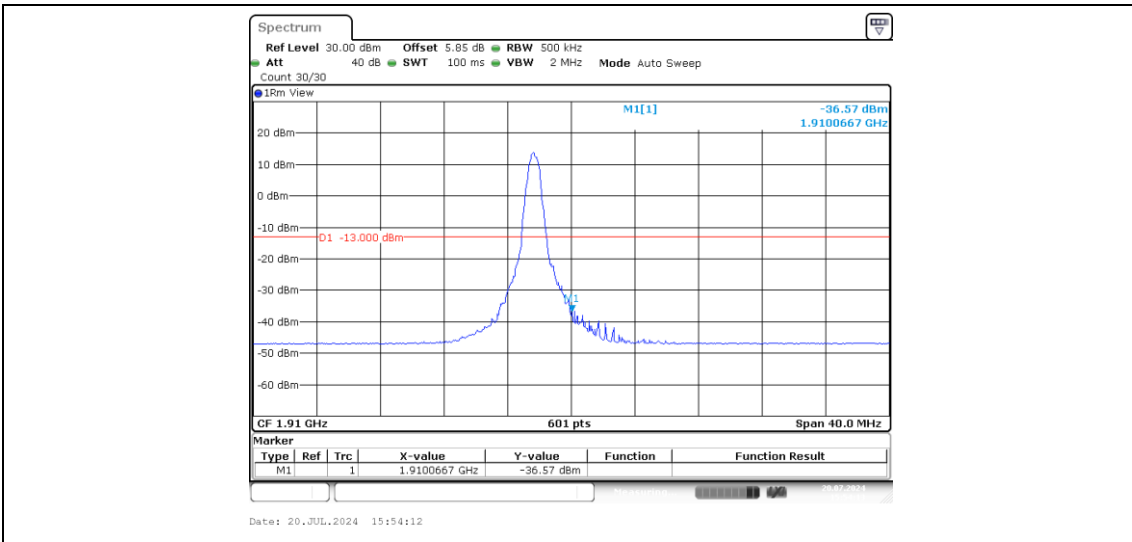

Band2-20MHz-16QAM-19100-1-0-High--36.57-PASS