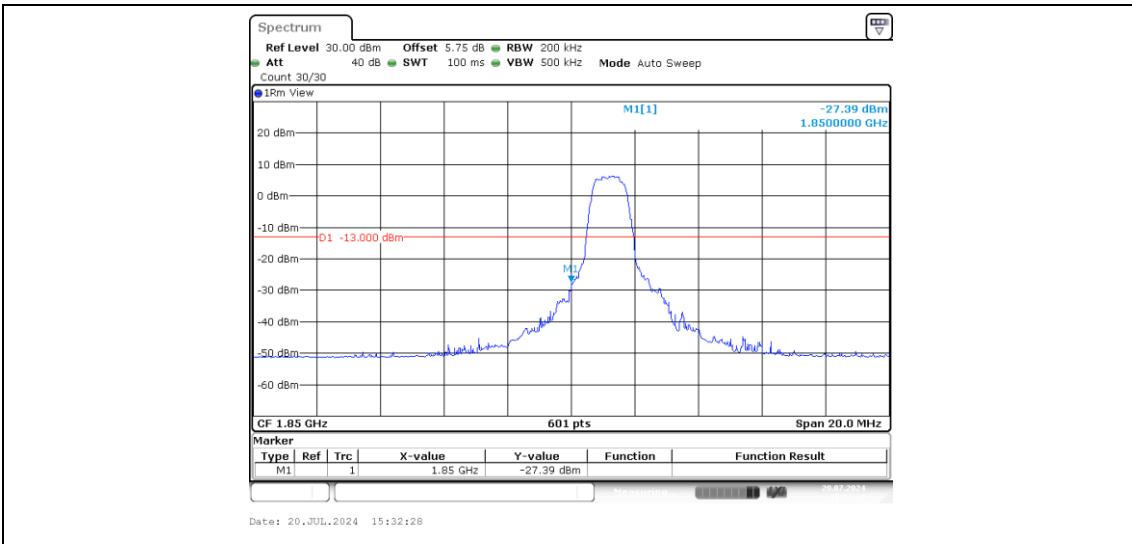

Band2-10MHz-QPSK-18650-6-0-Low--27.39-PASS