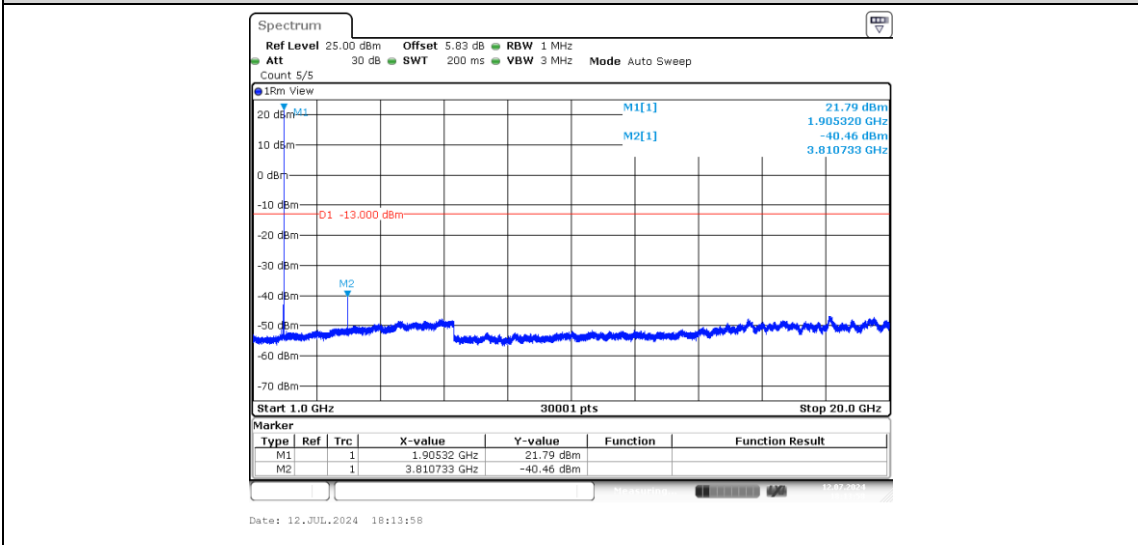

Band2-5MHz-QPSK-19175-1-0-High-1000-20000--40.46-PASS