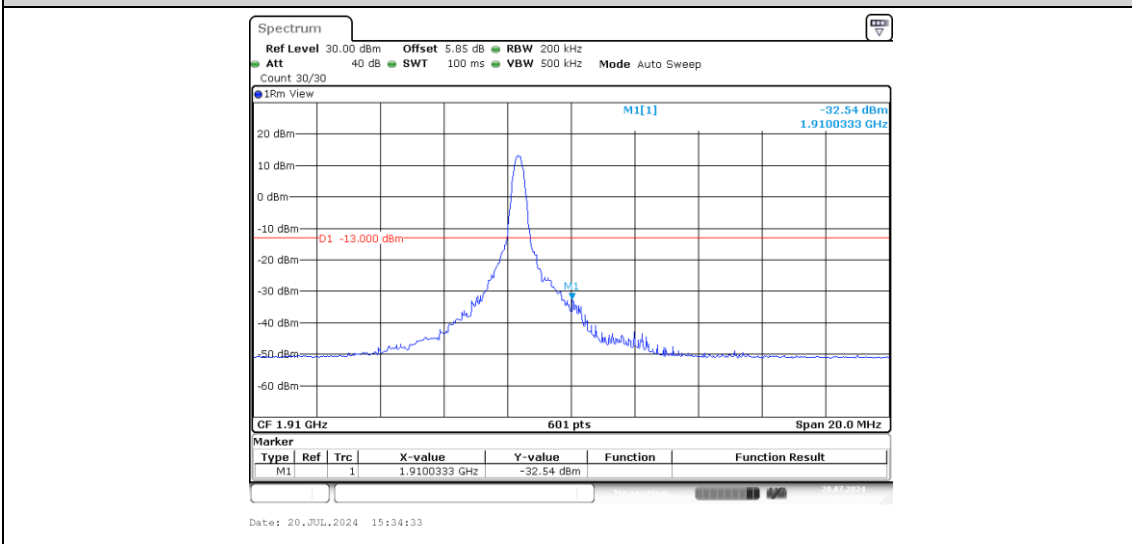

Band2-10MHz-QPSK-19150-1-0-High--32.54-PASS