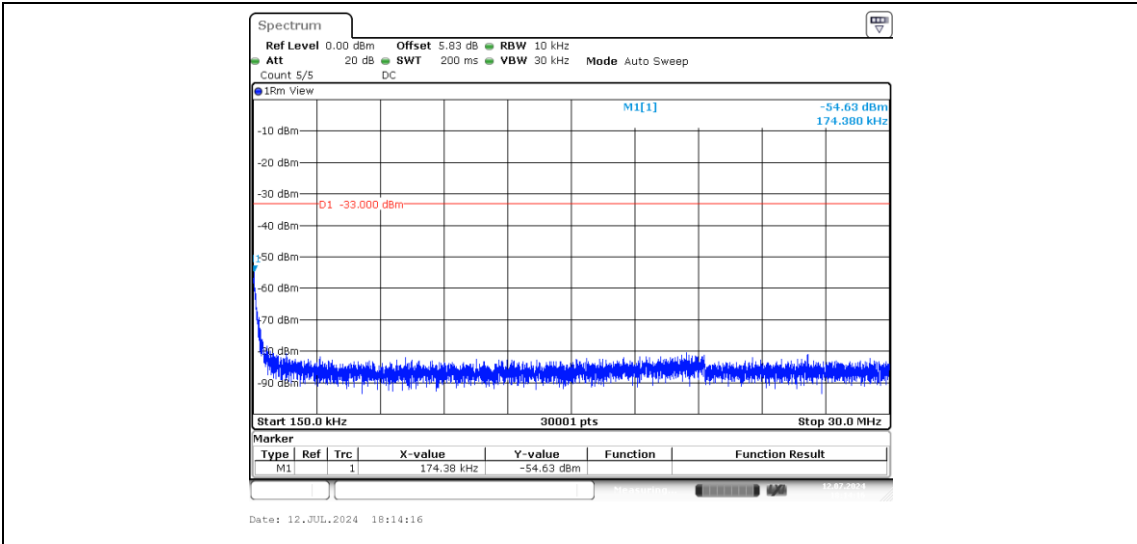

Band2-5MHz-16QAM-19175-1-0-High-0.15-30--54.63-PASS