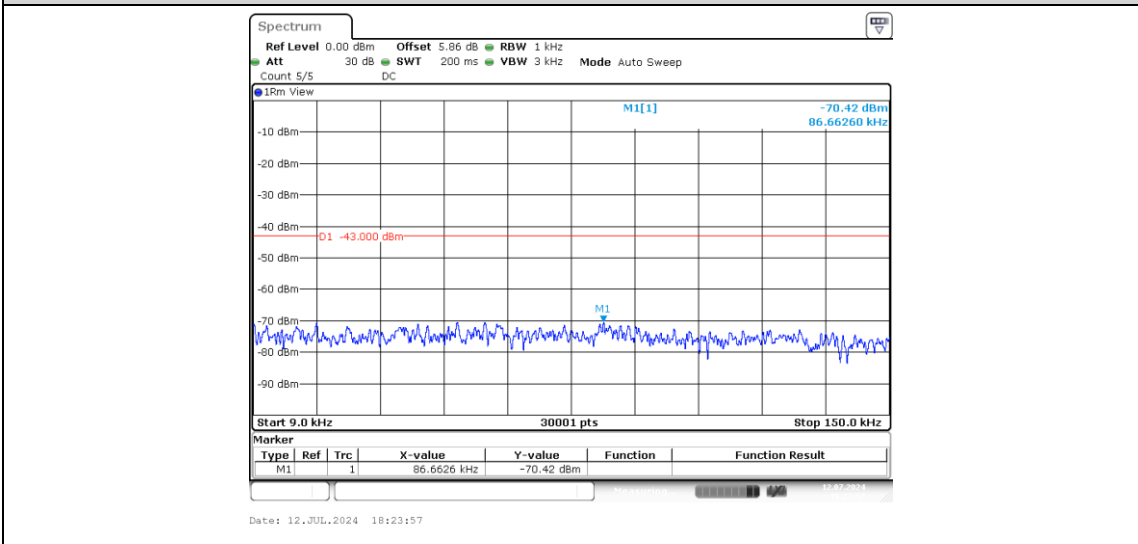

Band2-10MHz-16QAM-18650-1-0-Low-0.009-0.15--69.6-PASS

Band2-10MHz-16QAM-18650-1-0-Low-0.15-30--53.54-PASS

Band2-10MHz-16QAM-18650-1-0-Low-30-1000--54.35-PASS

Band2-10MHz-16QAM-18650-1-0-Low-1000-2000--43.31-PASS