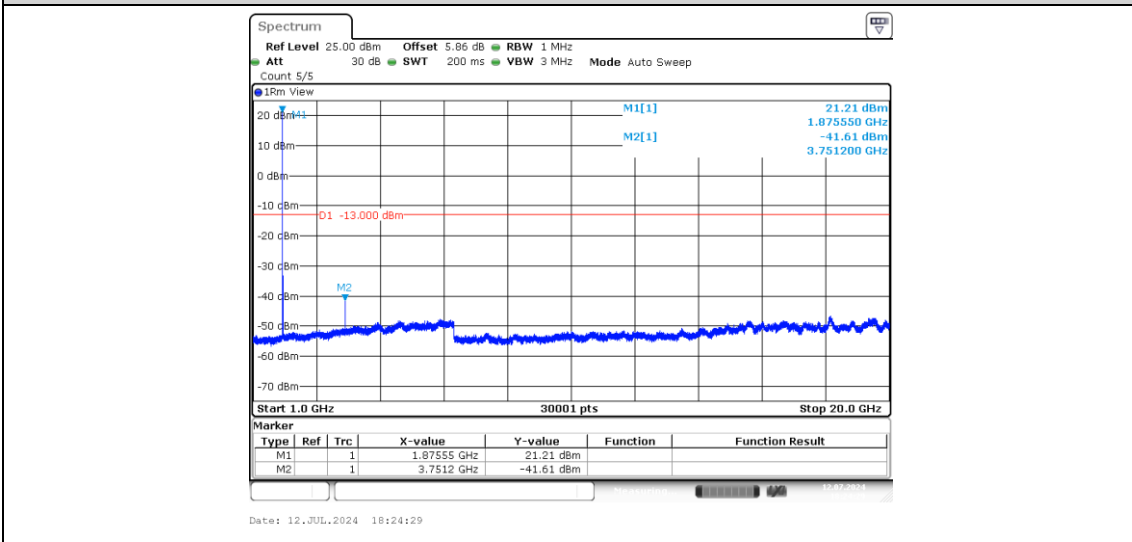

Band2-10MHz-16QAM-18900-1-0-Low-1000-20000--41.61-PASS