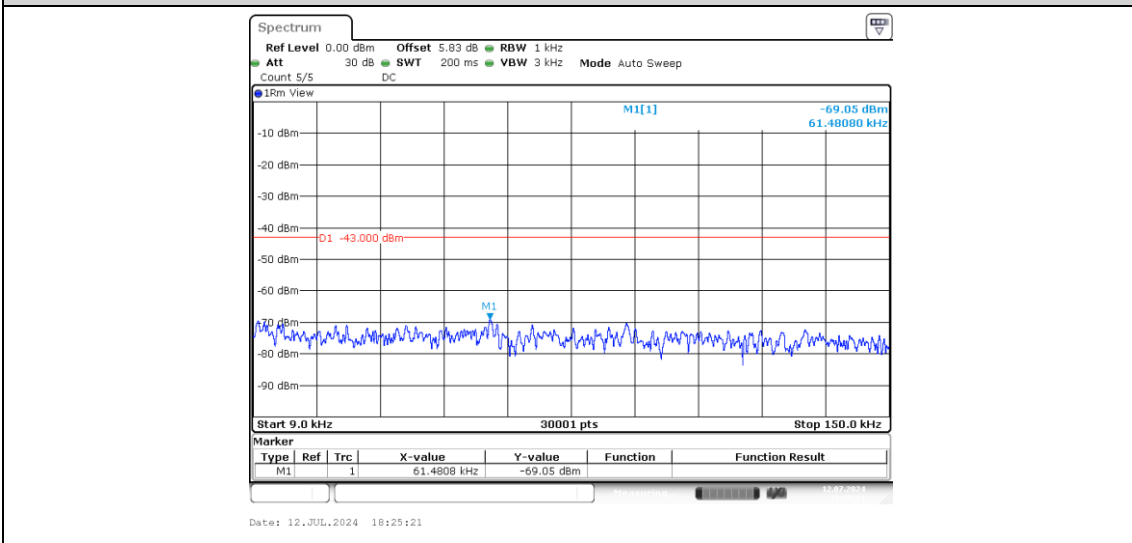

Band2-10MHz-16QAM-18900-1-0-Low-0.009-0.15--70.42-PASS

Band2-10MHz-16QAM-18900-1-0-Low-0.15-30--51.07-PASS

Band2-10MHz-16QAM-18900-1-0-Low-30-1000--54.32-PASS

Band2-10MHz-16QAM-18900-1-0-Low-1000-20000--41.61-PASS