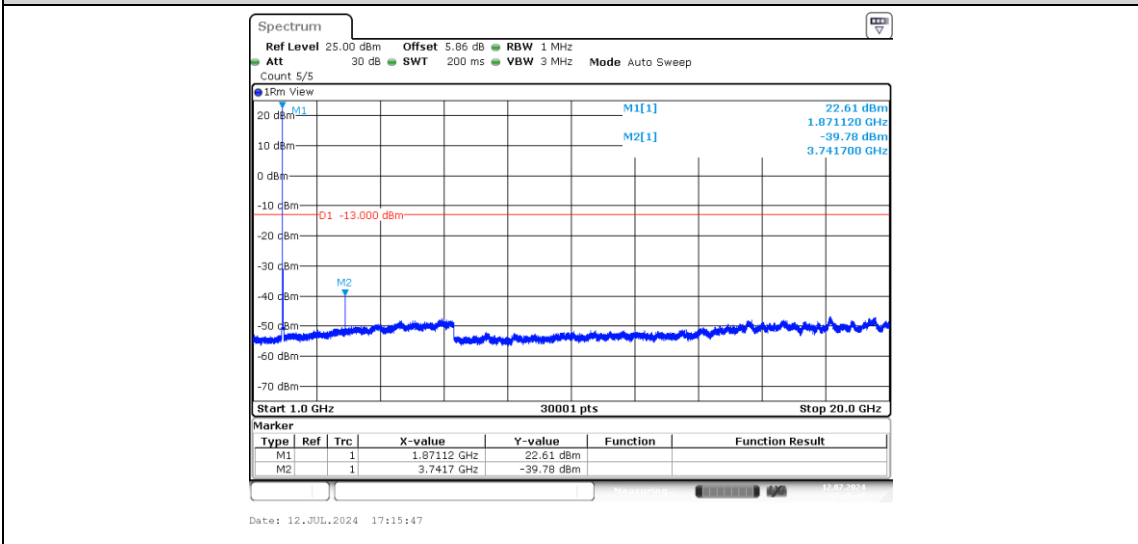

Band2-20MHz-QPSK-18900-1-0-Low-1000-20000--39.78-PASS