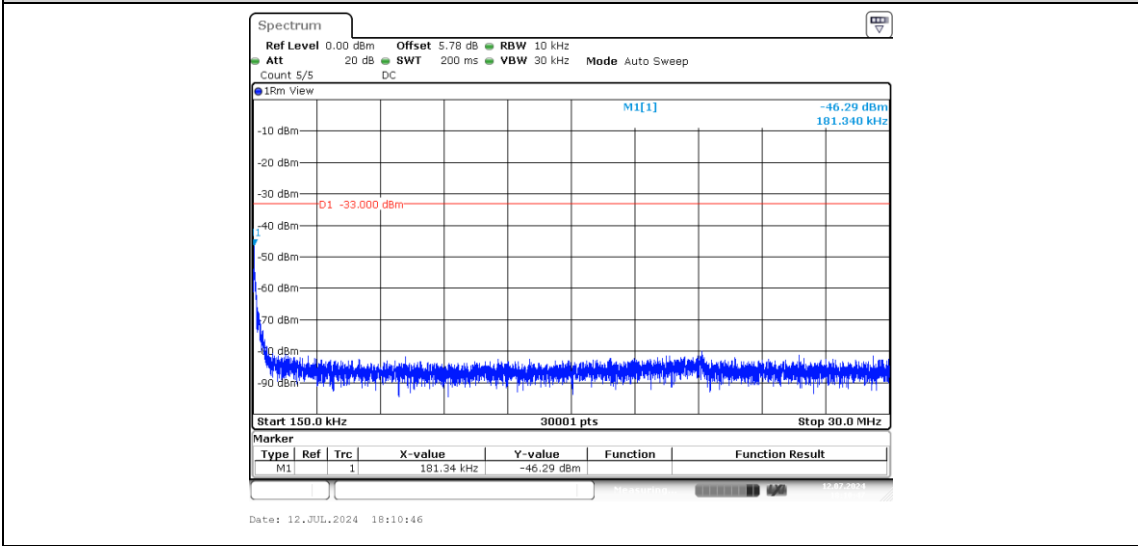

Band2-5MHz-QPSK-18625-1-0-Low-0.15-30--46.29-PASS