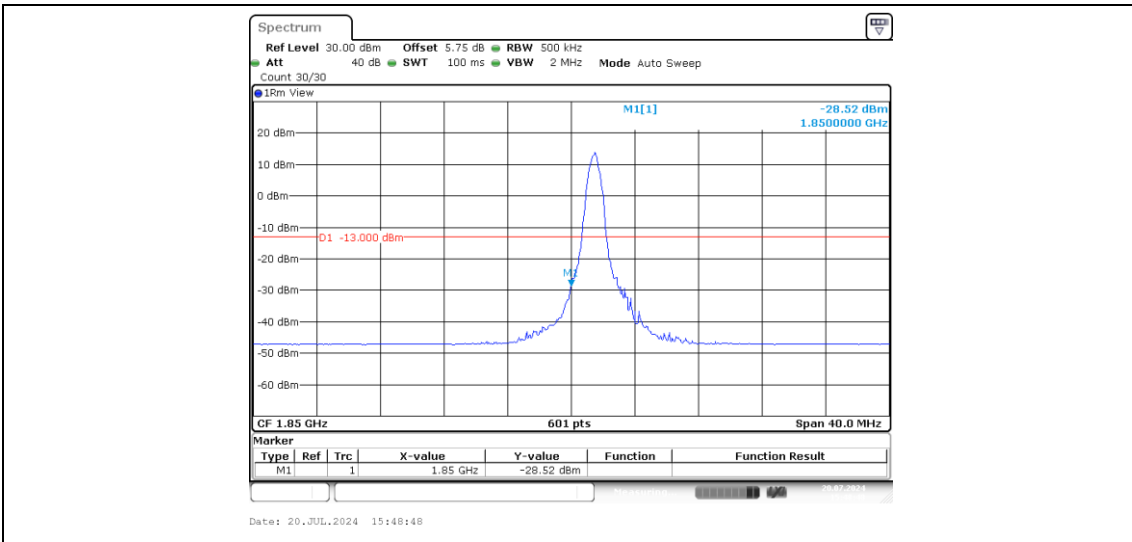

Band2-20MHz-QPSK-18700-1-0-Low--28.52-PASS