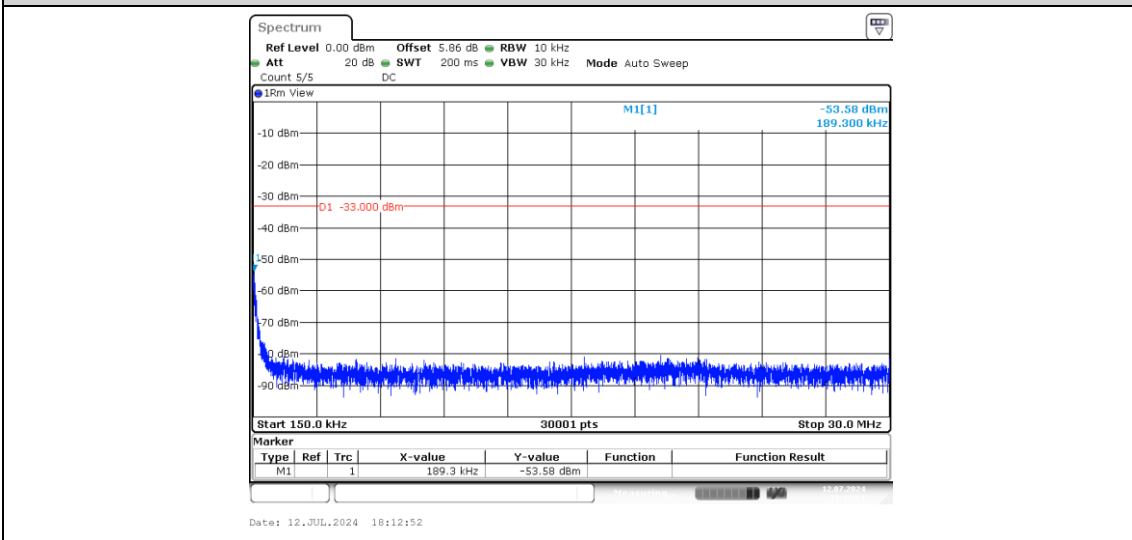

Band2-5MHz-16QAM-18900-1-0-Low-0.15-30--53.58-PASS