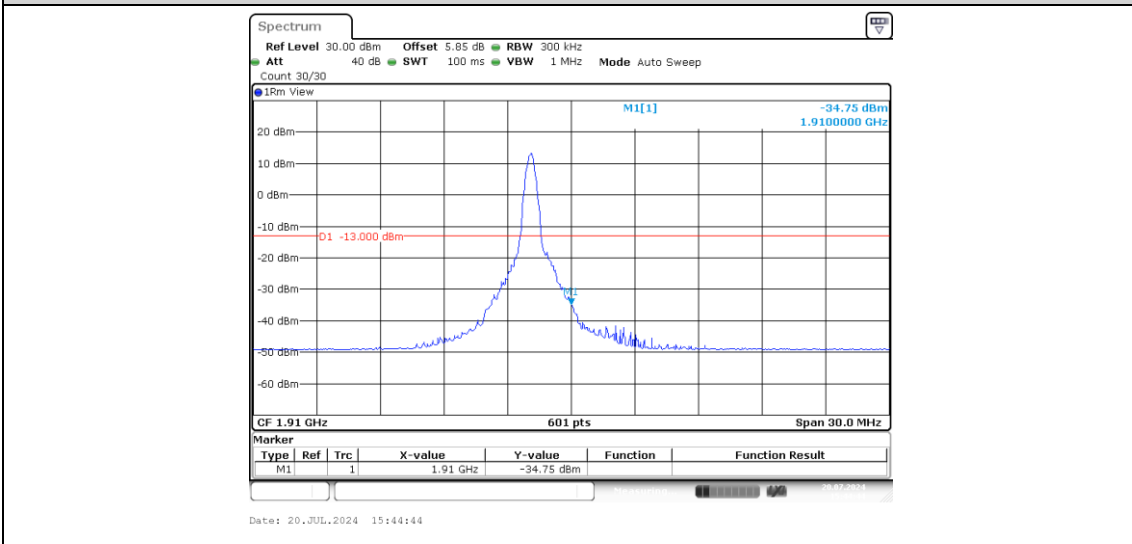

Band2-15MHz-QPSK-19125-1-0-High--34.21-PASS

Band2-15MHz-QPSK-19125-6-0-High--25.68-PASS

Band2-15MHz-16QAM-18675-1-0-Low--23.63-PASS

Band2-15MHz-16QAM-18675-6-0-Low--26.19-PASS

Band2-15MHz-16QAM-19125-1-0-High--34.75-PASS