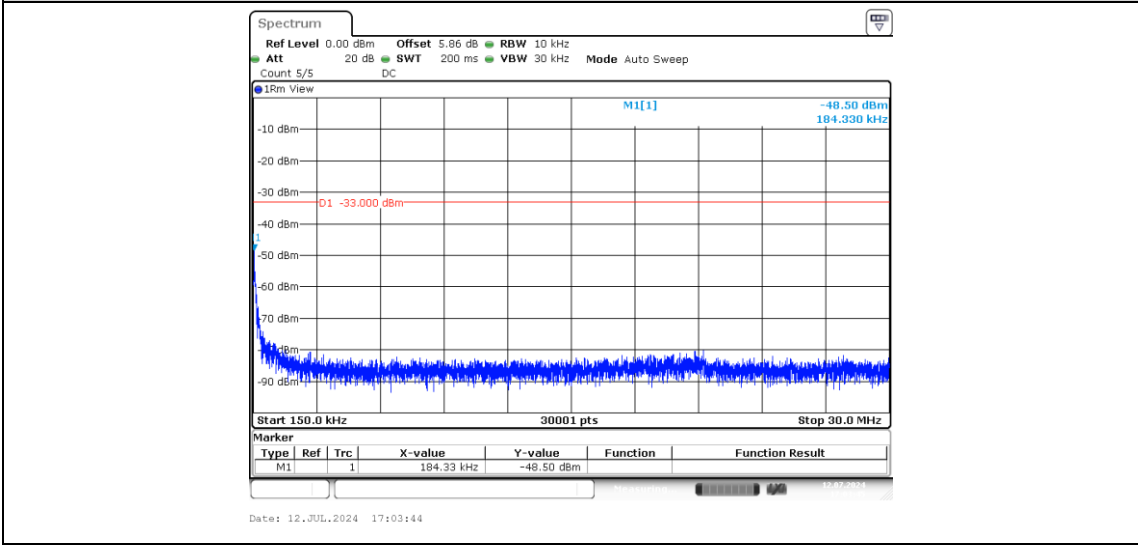

Band2-15MHz-QPSK-18900-1-0-Low-0.15-30--48.5-PASS