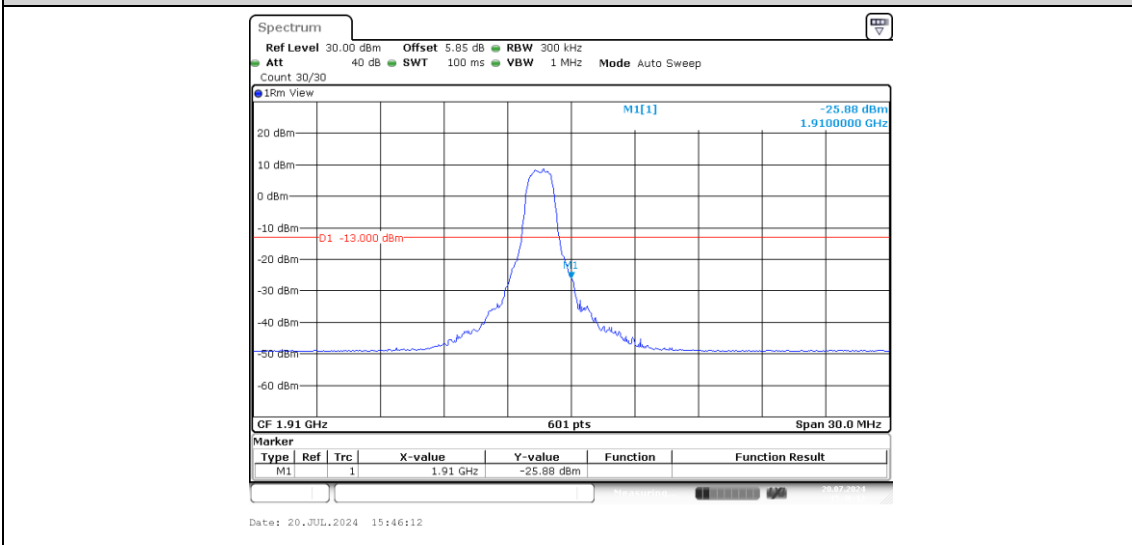

Band2-15MHz-QPSK-19125-1-0-High--34.21-PASS

Band2-15MHz-QPSK-19125-6-0-High--25.68-PASS

Band2-15MHz-16QAM-18675-1-0-Low--23.63-PASS

Band2-15MHz-16QAM-18675-6-0-Low--26.19-PASS

Band2-15MHz-16QAM-19125-1-0-High--34.75-PASS