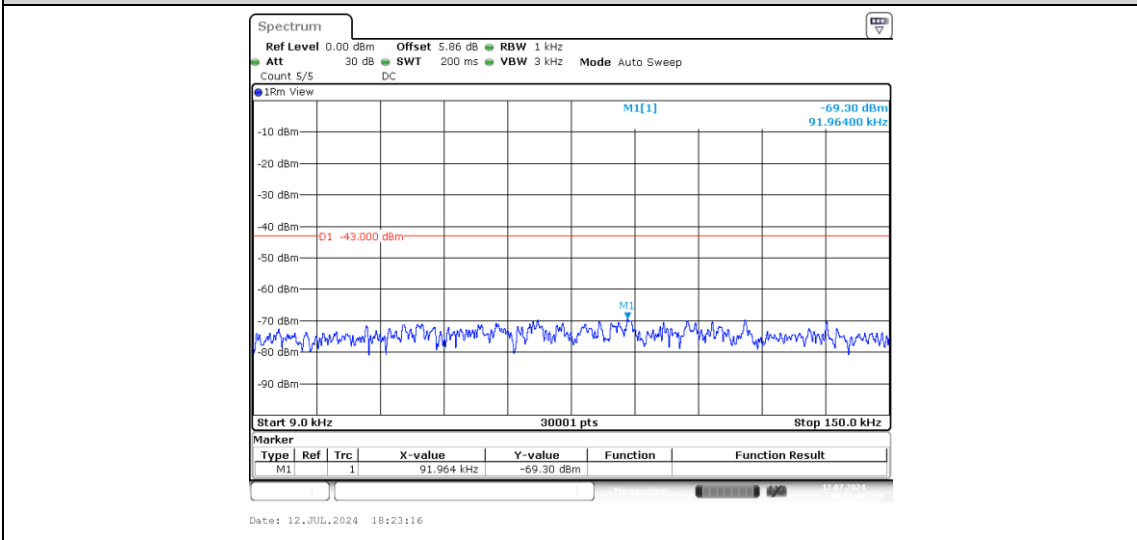

Band2-10MHz-QPSK-18650-1-0-Low-0.009-0.15--69.35-PASS

Band2-10MHz-QPSK-18650-1-0-Low-0.15-30--48.28-PASS

Band2-10MHz-QPSK-18650-1-0-Low-30-1000--54.25-PASS

Band2-10MHz-QPSK-18650-1-0-Low-1000-20000--39.88-PASS