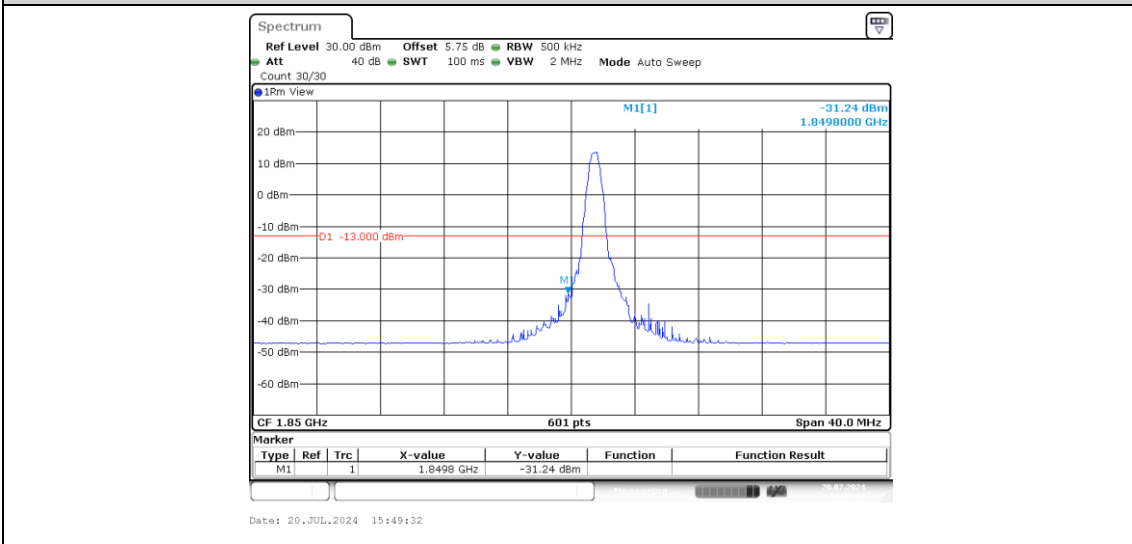

Band2-15MHz-16QAM-19125-6-0-High--25.88-PASS

Band2-20MHz-QPSK-18700-1-0-Low--28.52-PASS

Band2-20MHz-QPSK-18700-6-0-Low--28.90-PASS

Band2-20MHz-QPSK-19100-1-0-High--37.99-PASS

Band2-20MHz-QPSK-19100-6-0-High--29.13-PASS