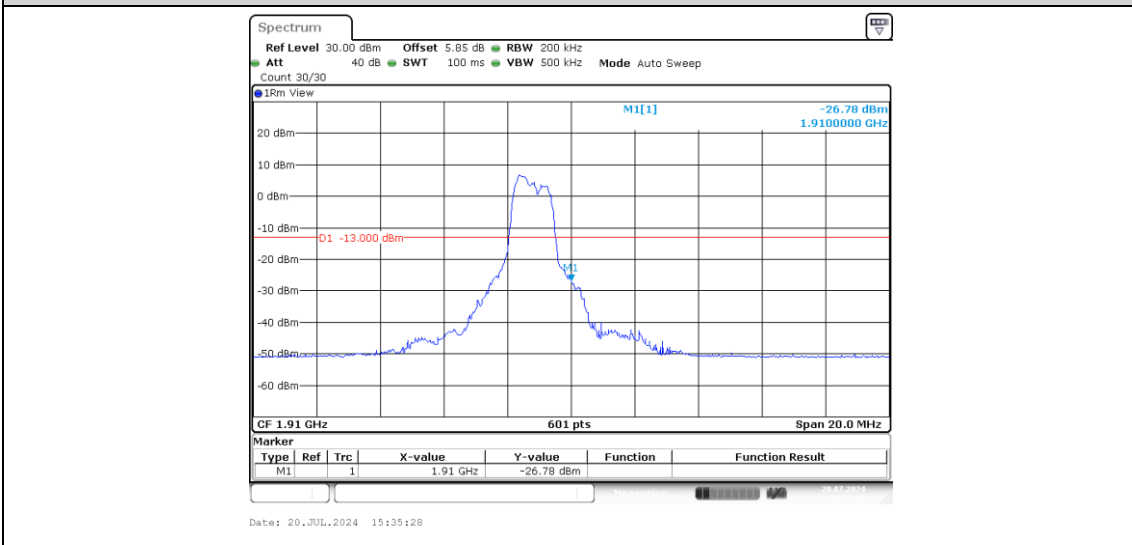

Band2-10MHz-QPSK-19150-6-0-High--26.78-PASS