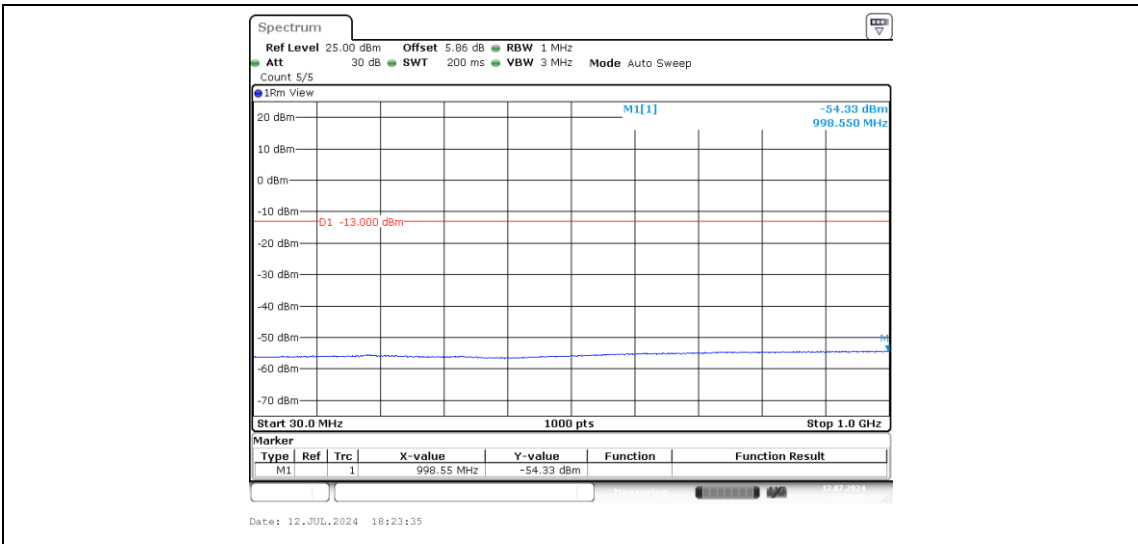

Band2-10MHz-QPSK-18900-1-0-Low-30-1000--54.33-PASS