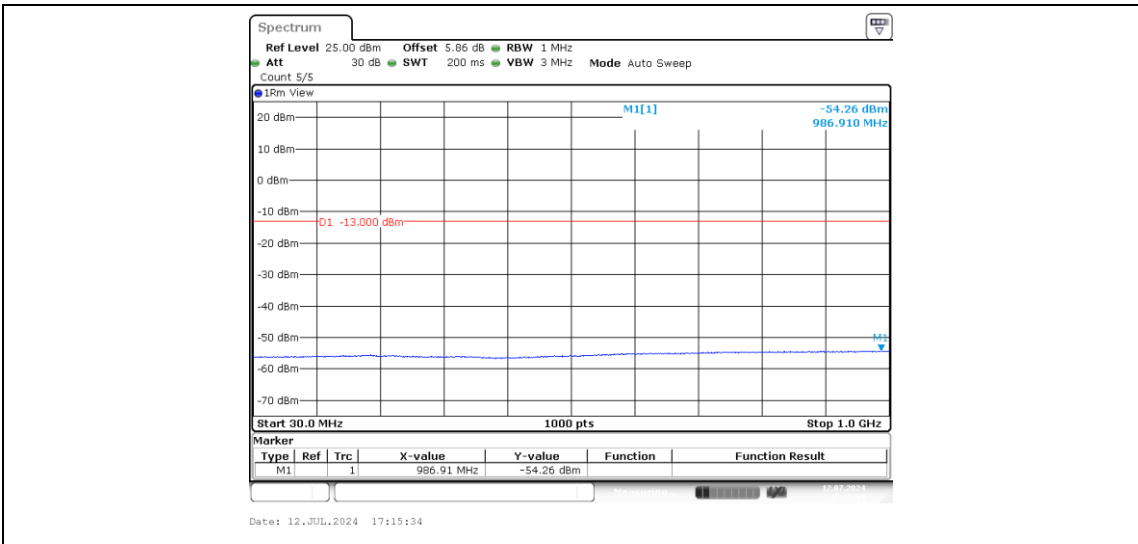

Band2-20MHz-QPSK-18900-1-0-Low-30-1000--54.26-PASS