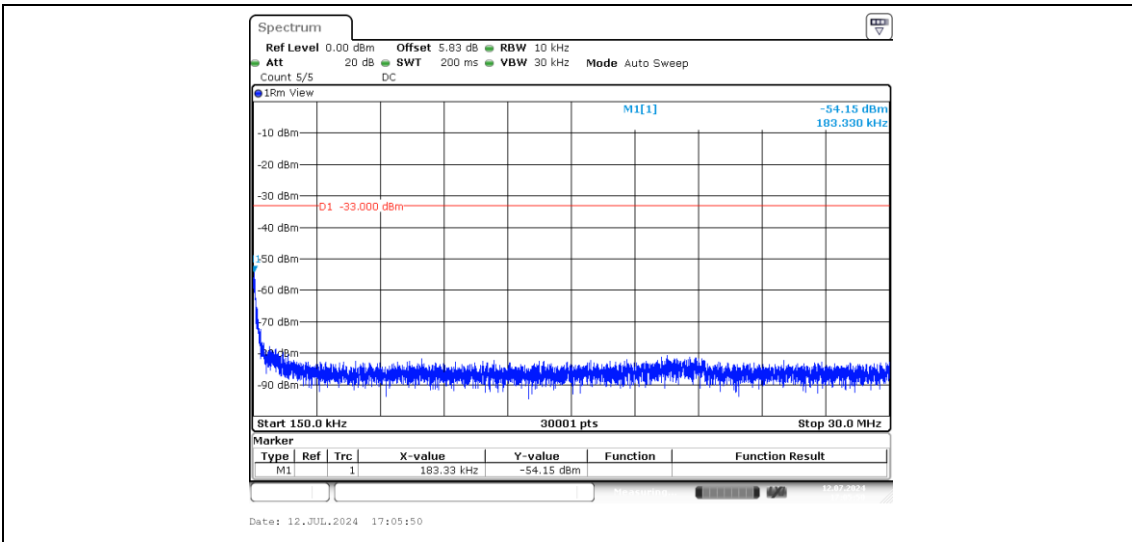

Band2-15MHz-16QAM-19125-1-0-High-0.15-30--54.15-PASS