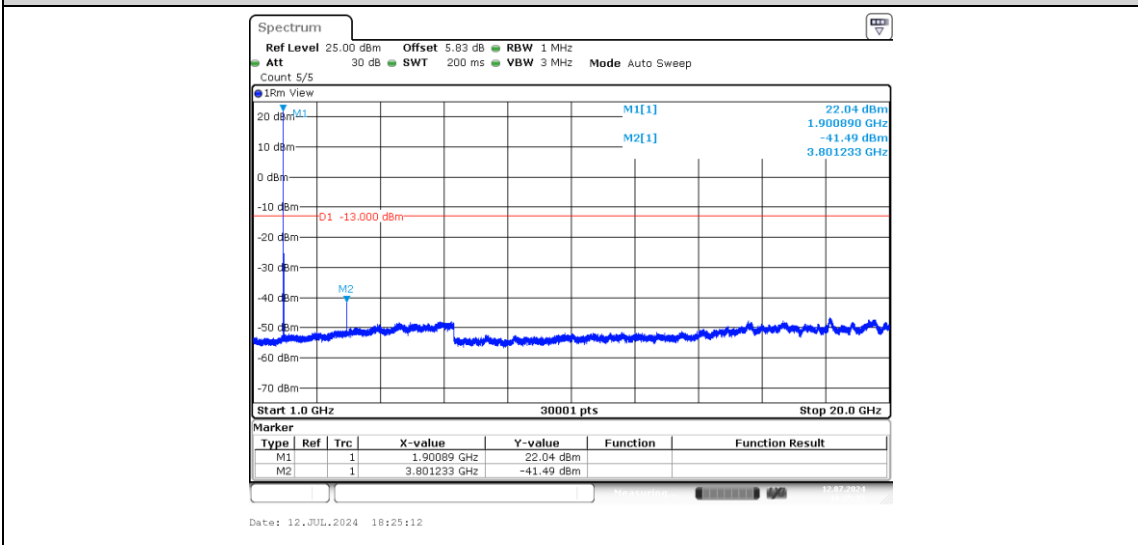

Band2-10MHz-QPSK-19150-1-0-High-1000-20000--41.49-PASS