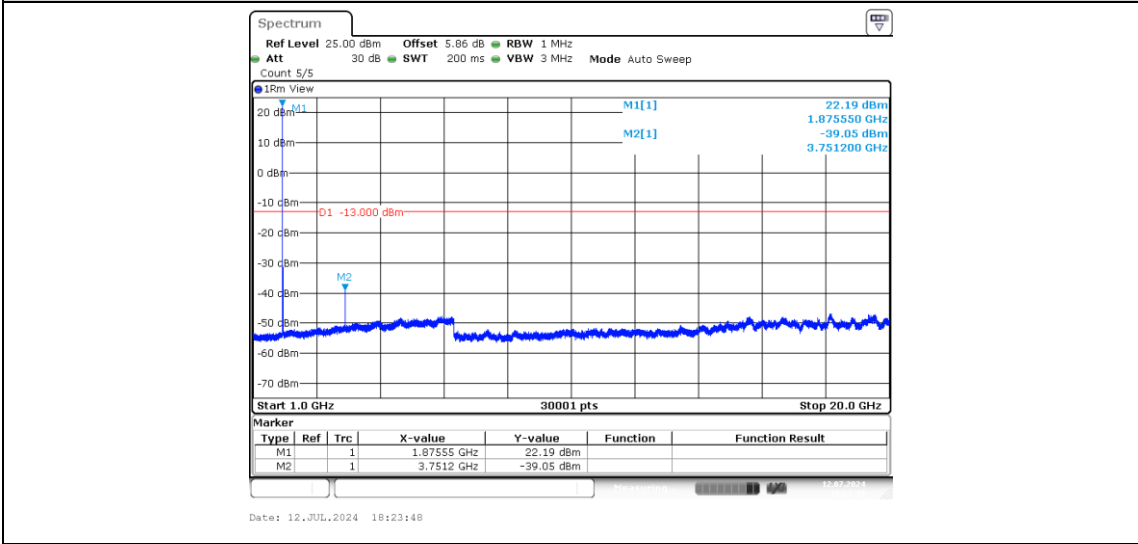

Band2-10MHz-QPSK-18900-1-0-Low-1000-20000--39.05-PASS