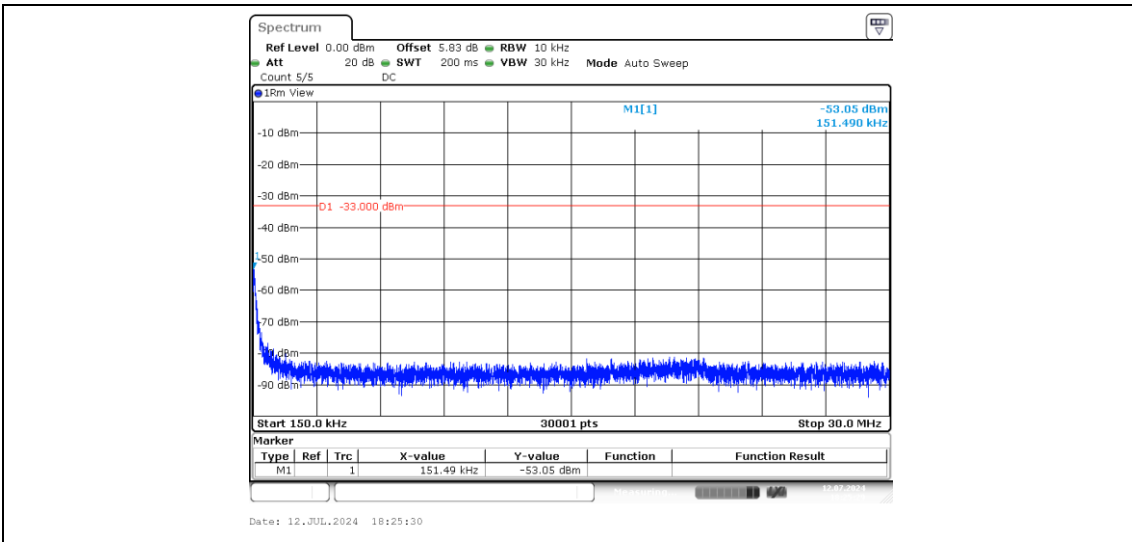

Band2-10MHz-16QAM-19150-1-0-High-0.15-30--53.05-PASS