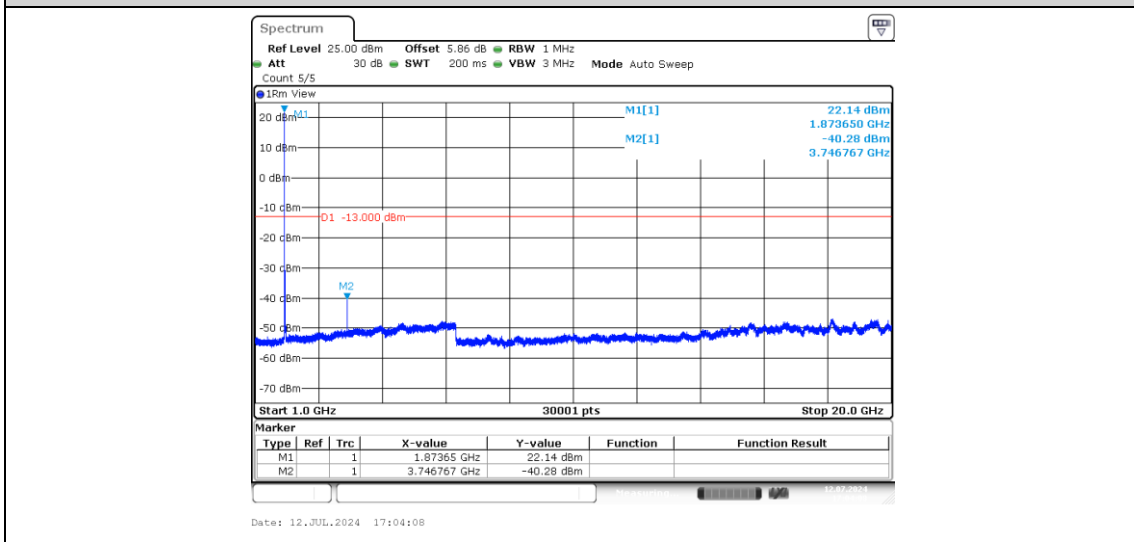

Band2-15MHz-QPSK-18900-1-0-Low-1000-20000--40.28-PASS