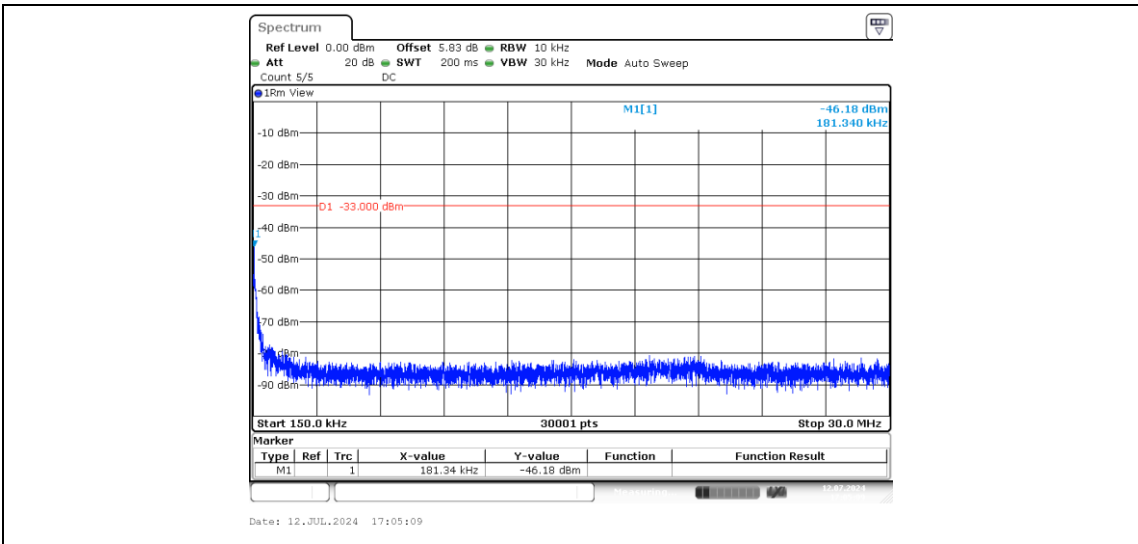

Band2-15MHz-QPSK-19125-1-0-High-0.15-30--46.18-PASS