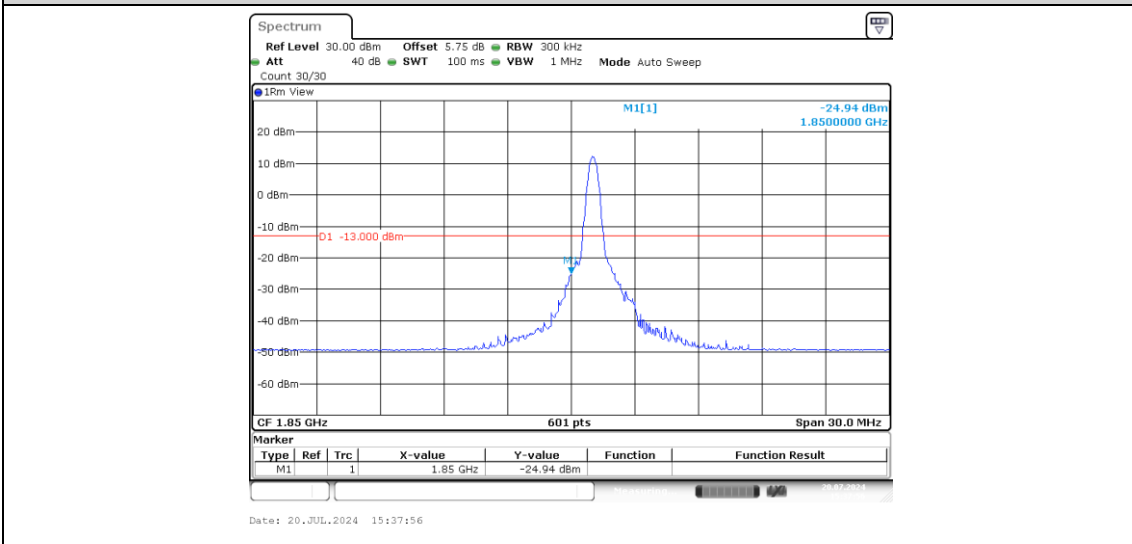

Band2-15MHz-QPSK-18675-1-0-Low--24.94-PASS