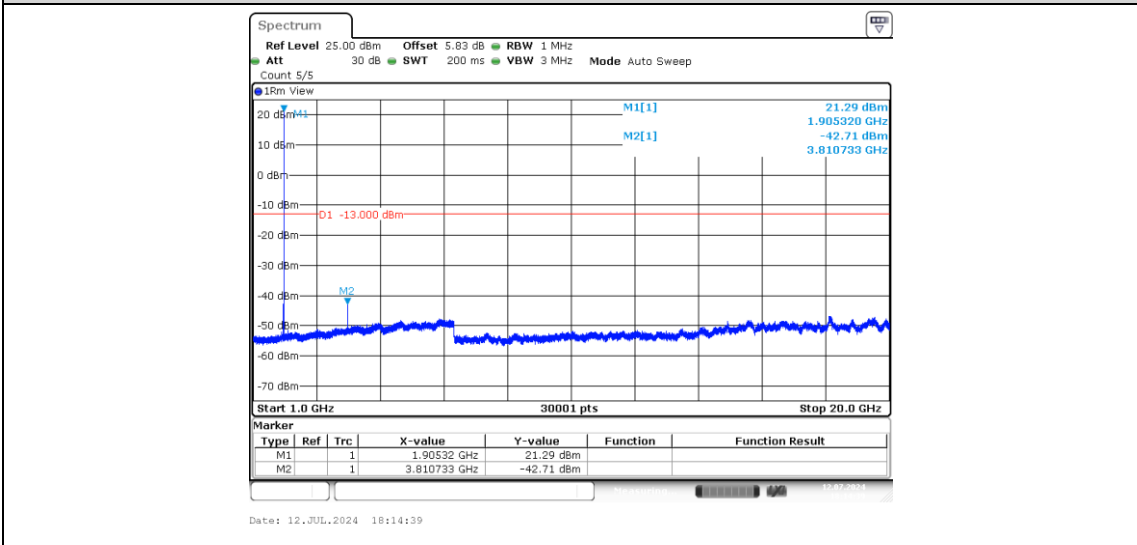

Band2-5MHz-16QAM-19175-1-0-High-1000-20000--42.71-PASS