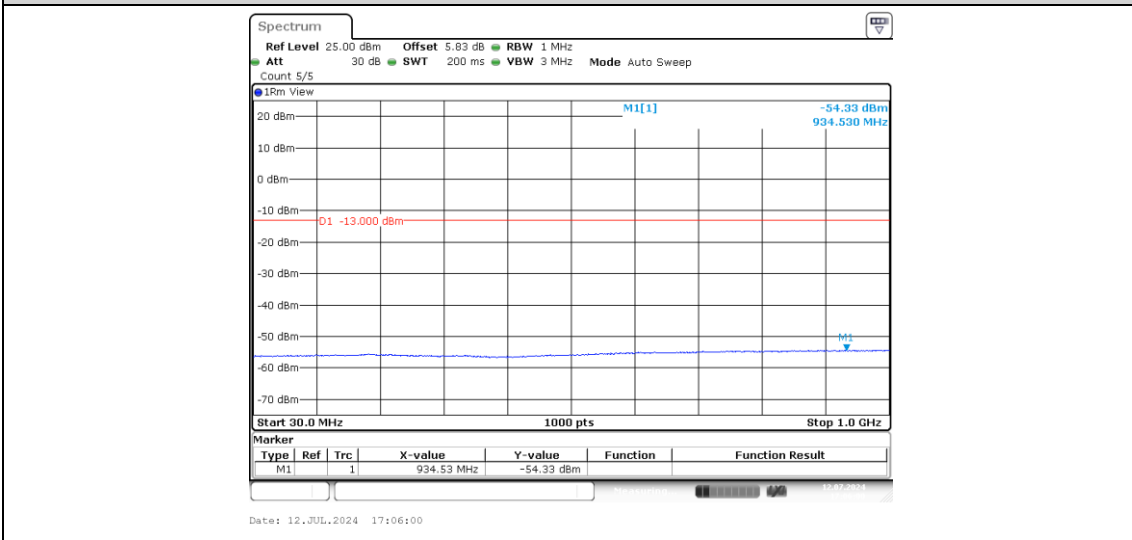

Band2-15MHz-16QAM-19125-1-0-High-30-1000--54.33-PASS