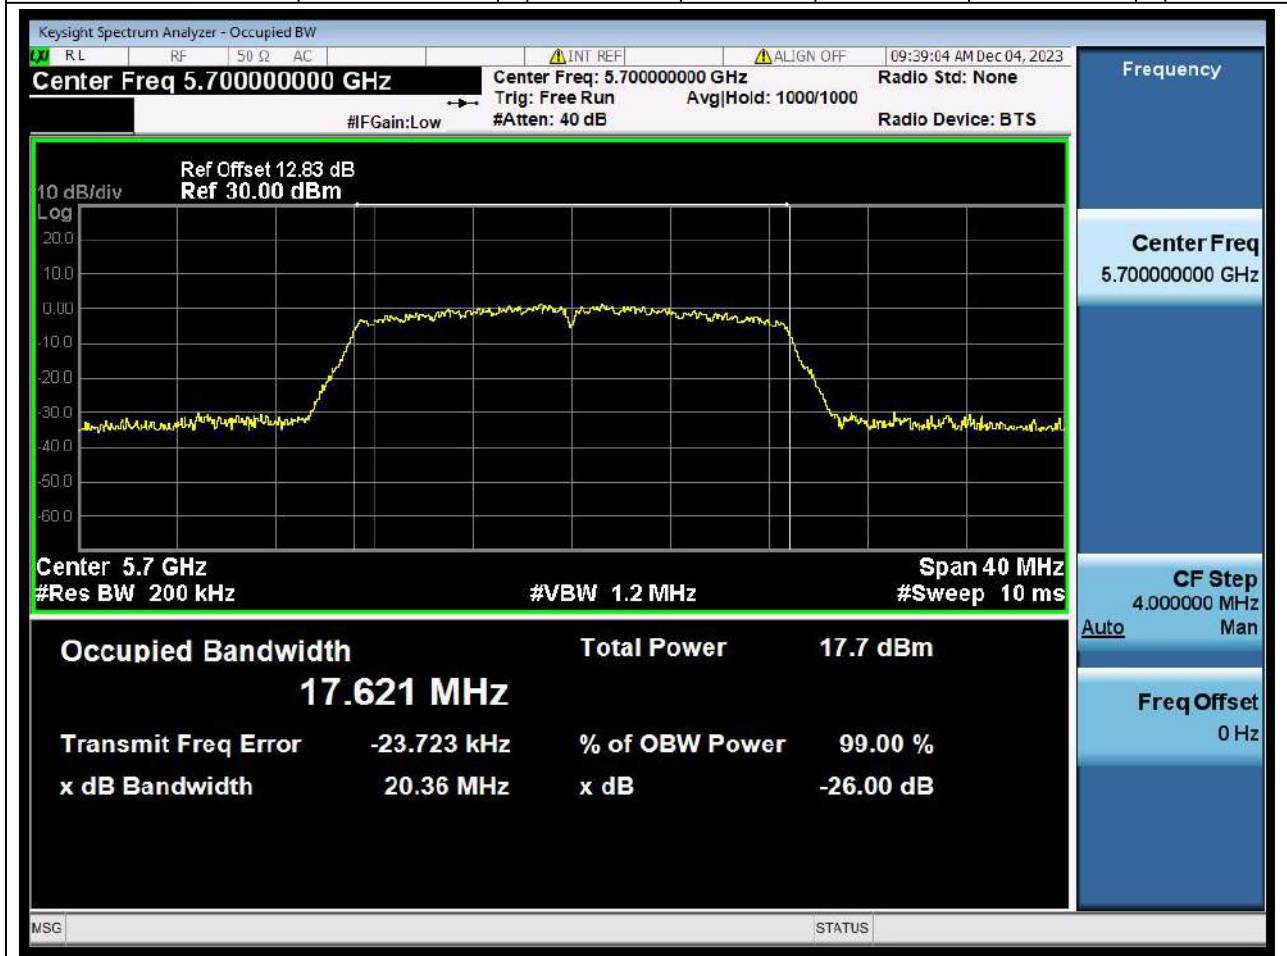

34. 802.11n_20M_U-NII-2C_H

34.1. A.2.2-99% Bandwidth(NTNV)

Center Frequency (MHz)	OBW Power (%)	RBW (MHz)	Detector	Limit (MHz)	OBW (MHz)	Verdict
5700	99	0.2	Peak	0	17.621342	N/A