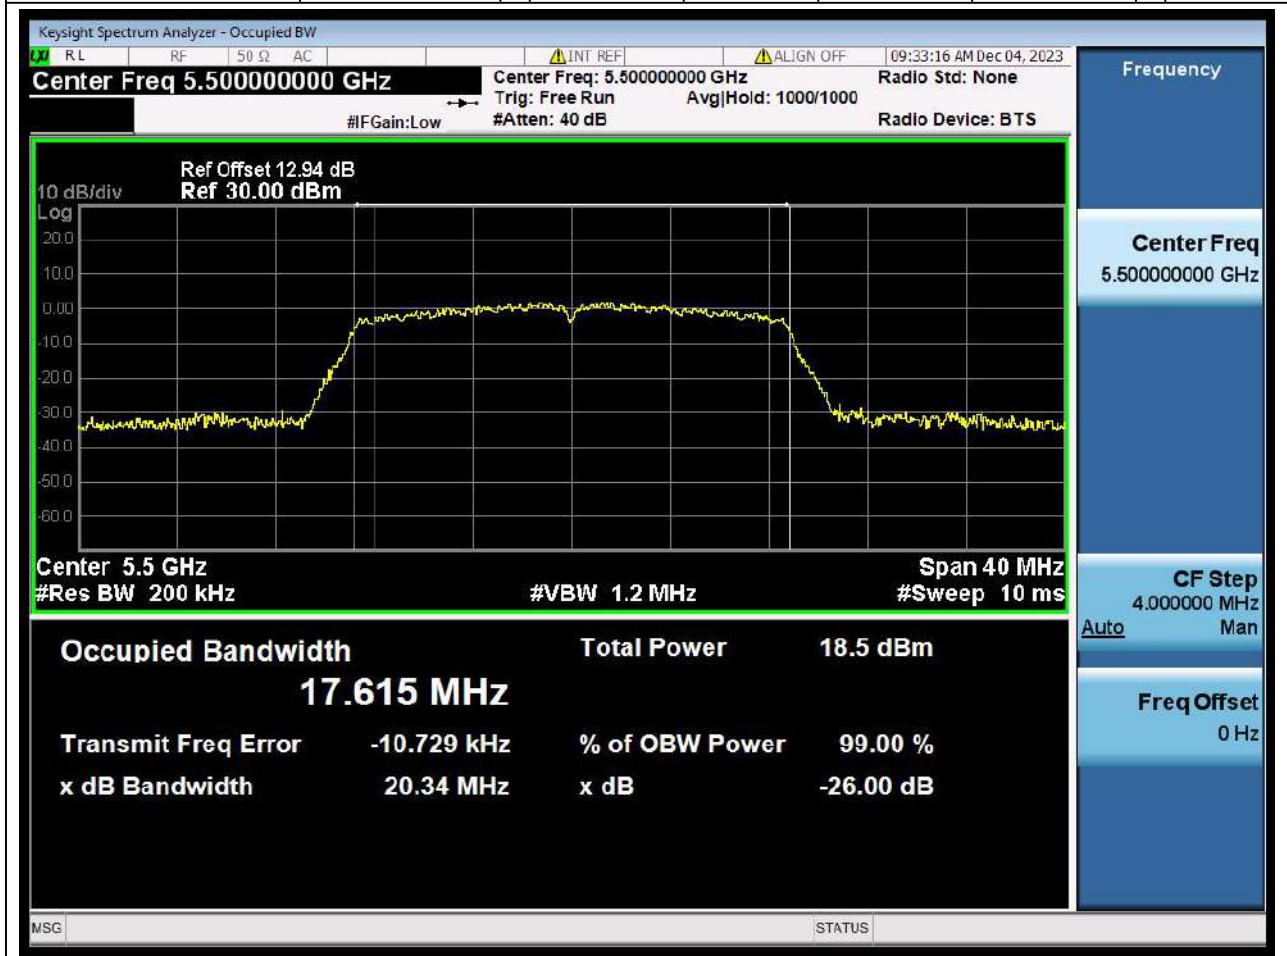

32. 802.11n_20M_U-NII-2C_L

32.1. A.2.2-99% Bandwidth(NTNV)

Center Frequency (MHz)	OBW Power (%)	RBW (MHz)	Detector	Limit (MHz)	OBW (MHz)	Verdict
5500	99	0.2	Peak	0	17.61466	N/A