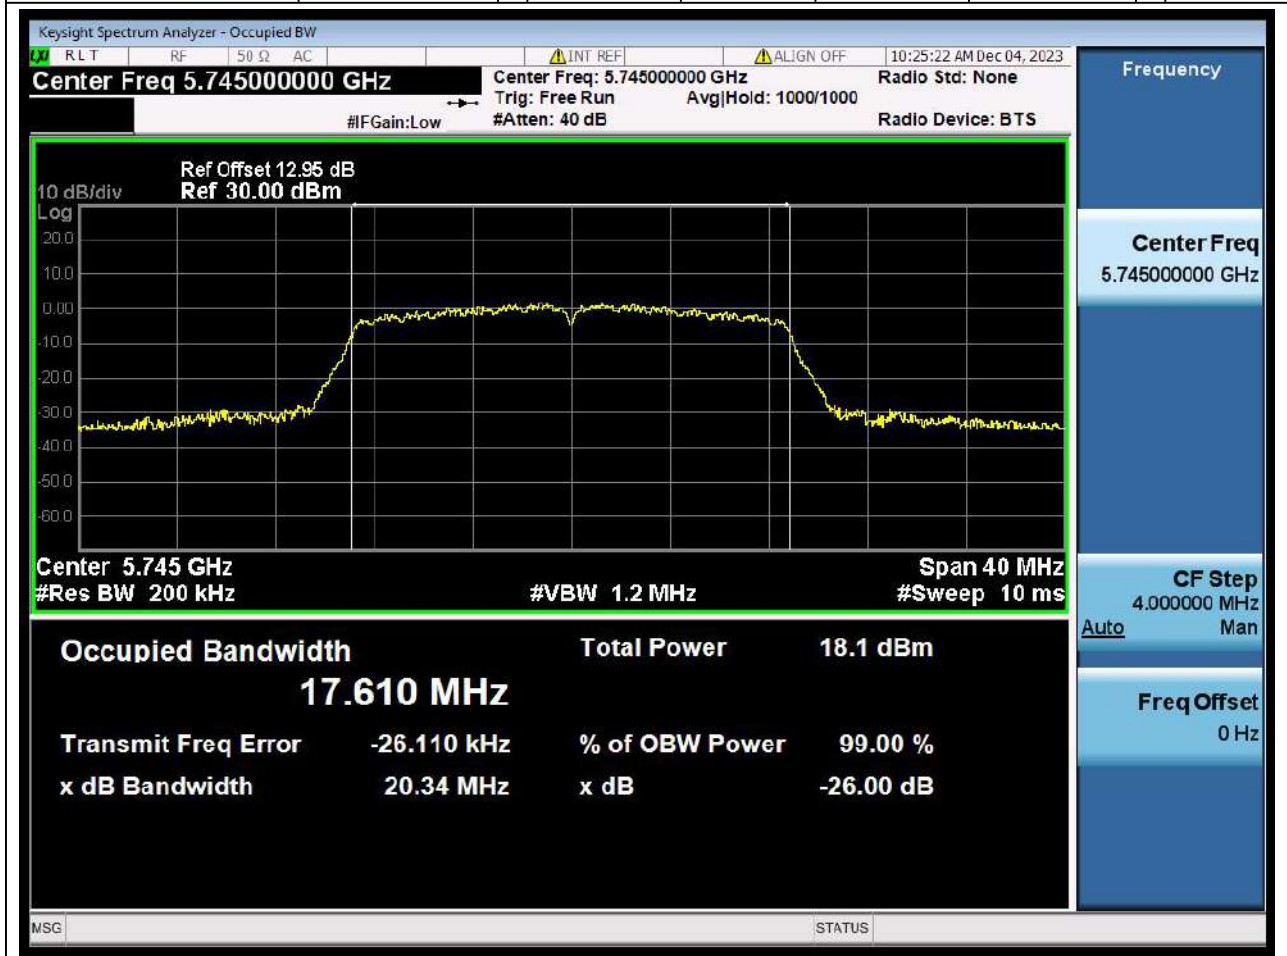

49. 802.11n_20M_U-NII-3_L

49.1. A.2.2-99% Bandwidth(NTNV)

Center Frequency (MHz)	OBW Power (%)	RBW (MHz)	Detector	Limit (MHz)	OBW (MHz)	Verdict
5745	99	0.2	Peak	0	17.609844	N/A