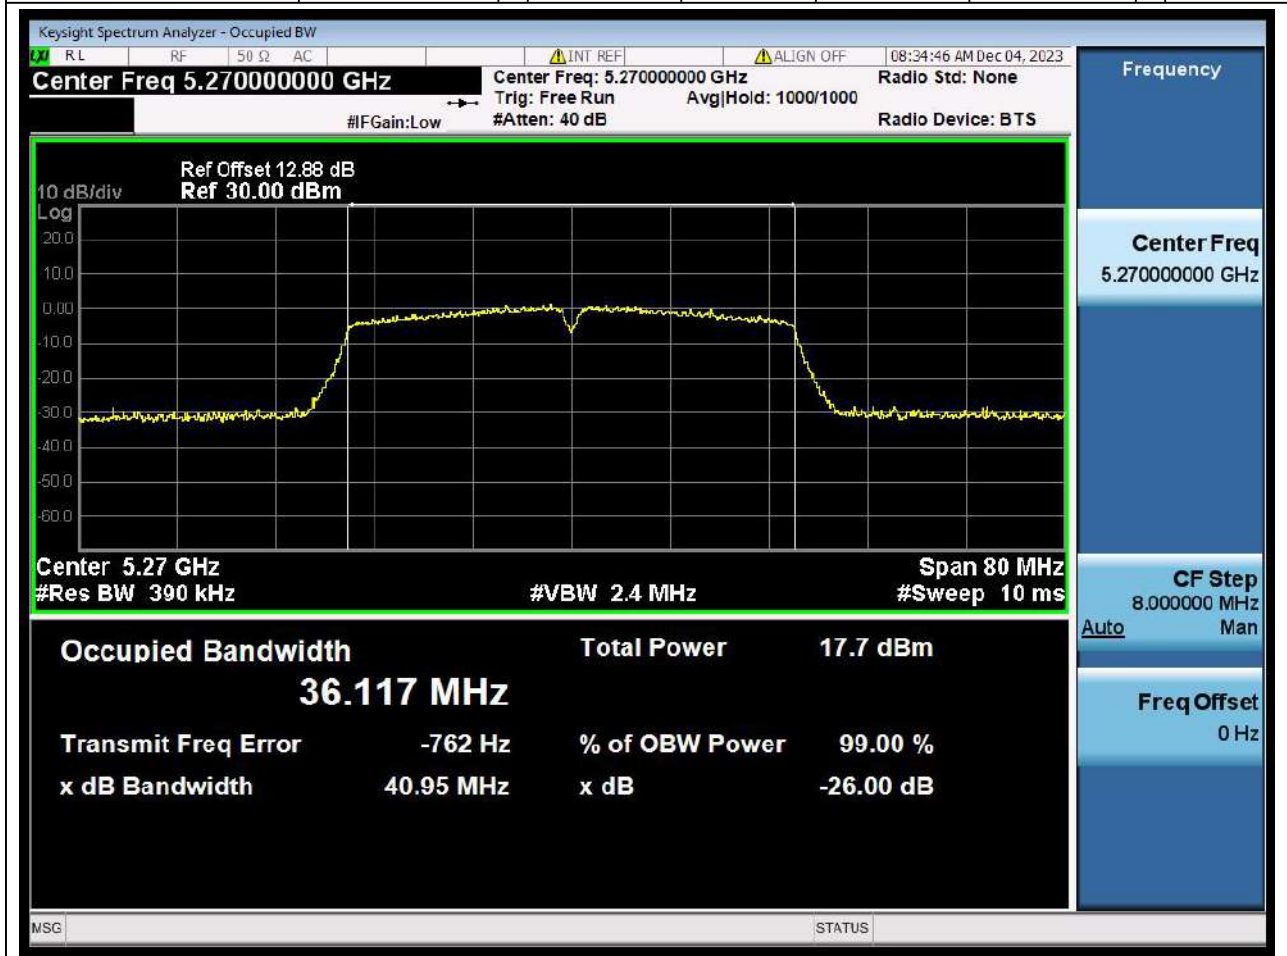

21. 802.11n_40M_U-NII-2A_L

21.1. A.2.2-99% Bandwidth(NTNV)

Center Frequency (MHz)	OBW Power (%)	RBW (MHz)	Detector	Limit (MHz)	OBW (MHz)	Verdict
5270	99	0.39	Peak	0	36.117314	N/A