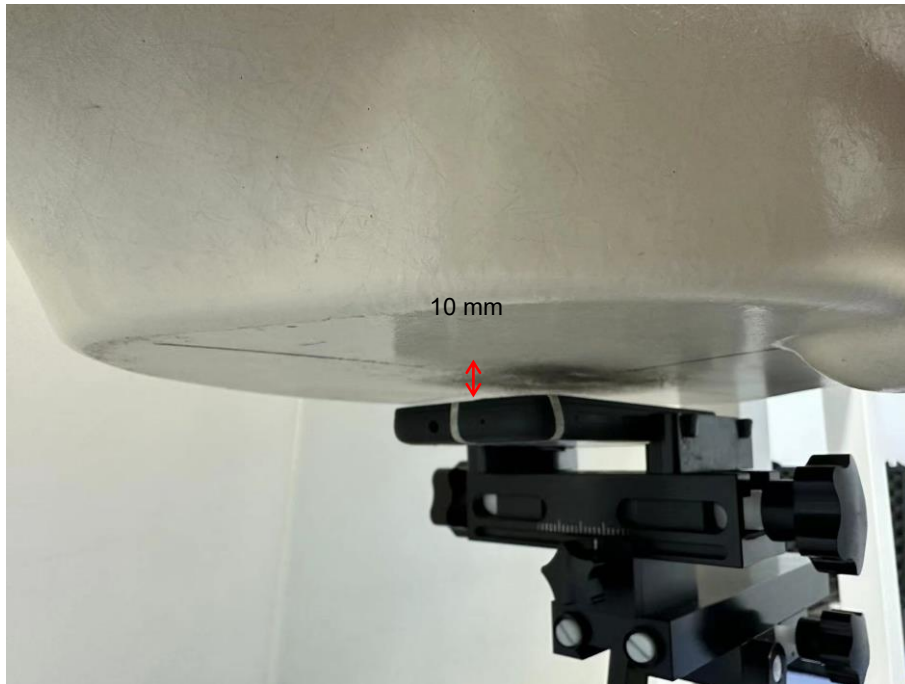

TEST SETUP PHOTOS

Right Head Cheek

Right Head Tilt (15°)

Left Head Cheek

Left Head Tilt (15°)

Front Side (0mm)

Back Side (0mm)

Left Edge (0mm)

Right Edge (0mm)

Top Edge (0mm)

Bottom Edge (0mm)

Front Side (10mm)

Back Side (10mm)

Right Edge (10mm)

Left Edge (10mm)

Top Edge (10mm)

Bottom Edge (10mm)

--BLANK BELOW--