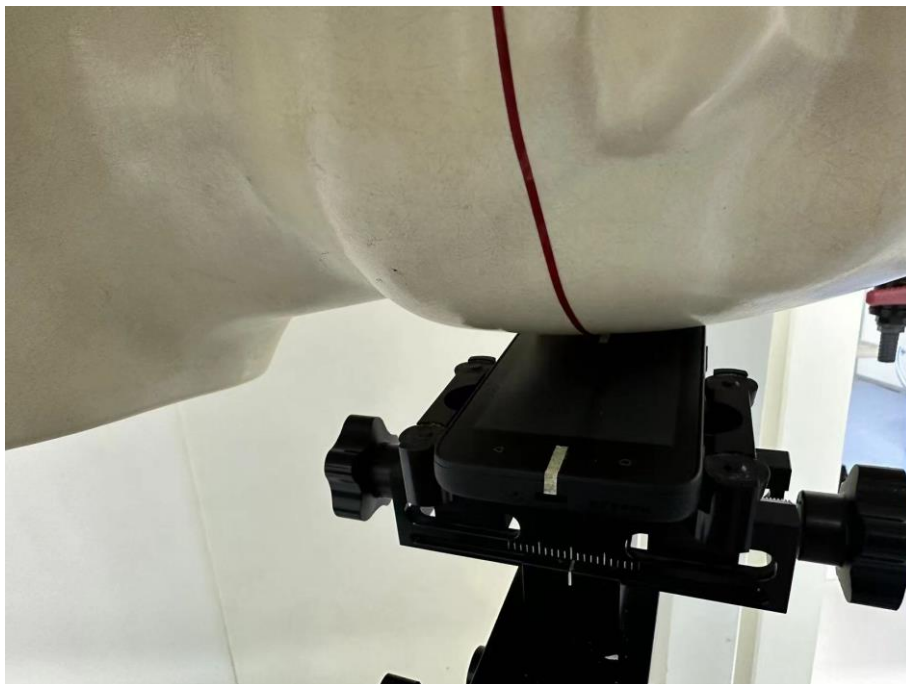

TEST SETUP PHOTOS

Right Head Cheek

Right Head Tilt (15°)

Left Head Cheek

Left Head Tilt (15°)

Front Side (0mm)

Back Side (0mm)

Left Edge (0mm)

Right Edge (0mm)

Top Edge (0mm)

Bottom Edge (0mm)

Front Side (10mm)

Back Side (10mm)

Right Edge (10mm)

Left Edge (10mm)

Top Edge (10mm)

Bottom Edge (10mm)

--BLANK BELOW--