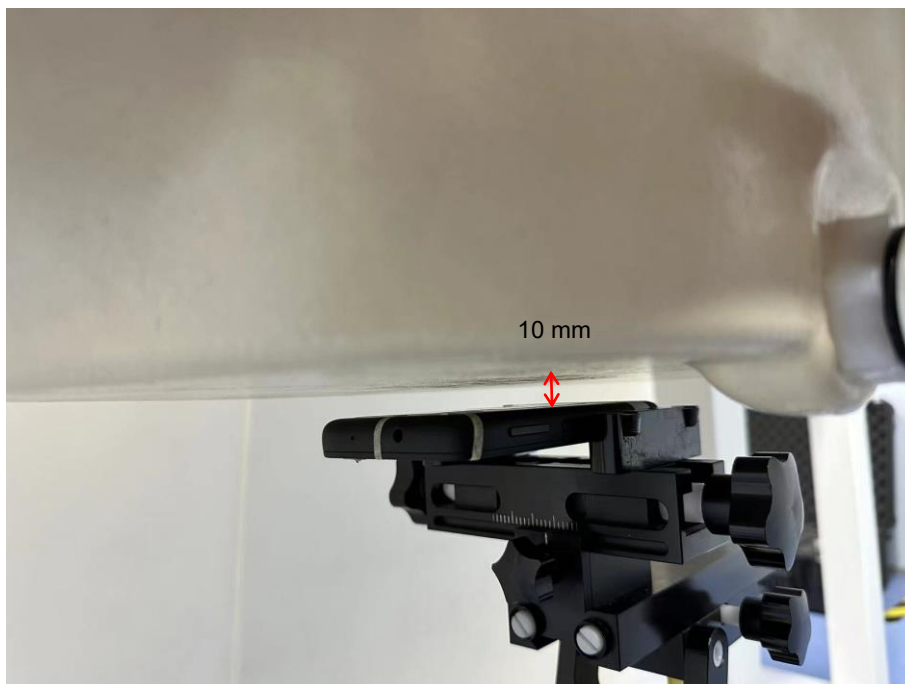

TEST SETUP PHOTOS

Right Head Cheek

Right Head Tilt (15°)

Left Head Cheek

Left Head Tilt (15°)

Front Side (0mm)

Back Side (0mm)

Left Edge (0mm)

Right Edge (0mm)

Top Edge (0mm)

Bottom Edge (0mm)

Front Side (10mm)

Back Side (10mm)

Right Edge (10mm)

Left Edge (10mm)

Top Edge (10mm)

Bottom Edge (10mm)

--BLANK BELOW--