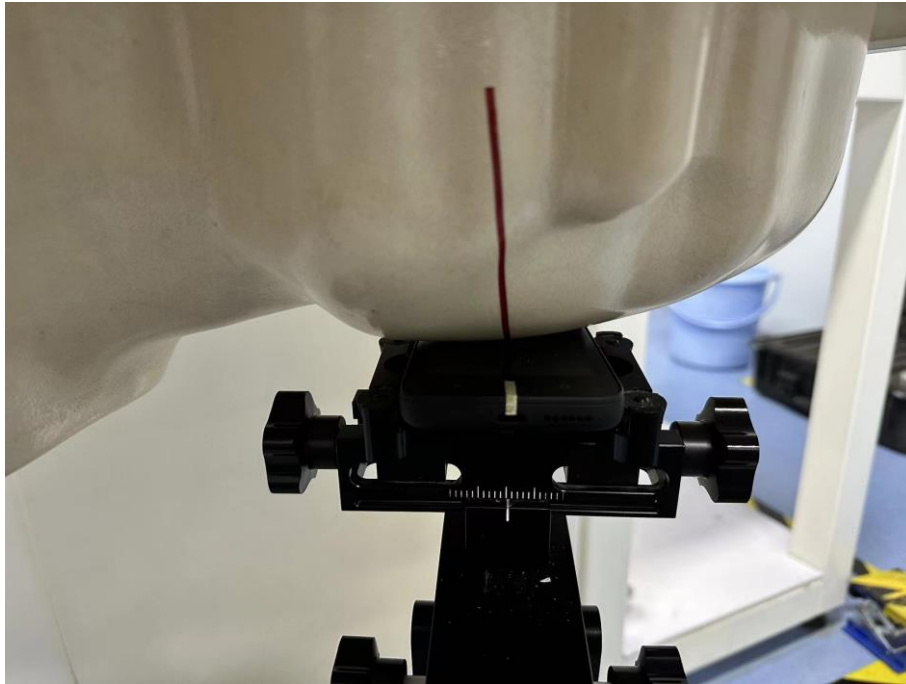

TEST SETUP PHOTOS

Right Head Cheek

Right Head Tilt (15°)

Left Head Cheek

Left Head Tilt (15°)

Front Side (0mm)

Back Side (0mm)

Left Edge (0mm)

Right Edge (0mm)

Top Edge (0mm)

Bottom Edge (0mm)

Front Side (10mm)

Back Side (10mm)

Right Edge (10mm)

Left Edge (10mm)

Top Edge (10mm)

Bottom Edge (10mm)

--BLANK BELOW--