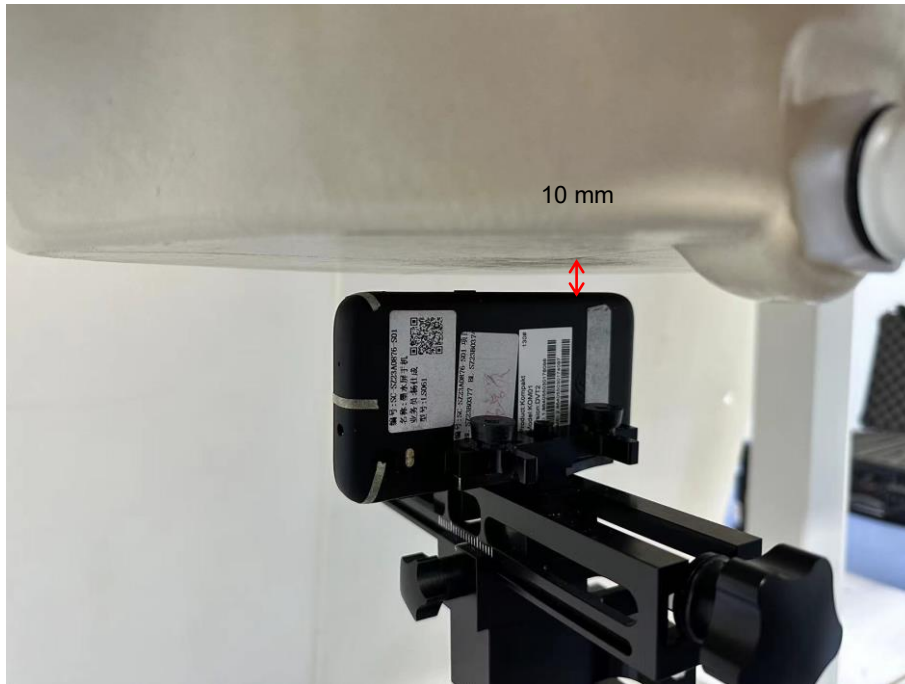

TEST SETUP PHOTOS

Right Head Cheek

Right Head Tilt (15°)

Left Head Cheek

Left Head Tilt (15°)

Front Side (0mm)

Back Side (0mm)

Left Edge (0mm)

Right Edge (0mm)

Top Edge (0mm)

Bottom Edge (0mm)

Front Side (10mm)

Back Side (10mm)

Right Edge (10mm)

Left Edge (10mm)

Top Edge (10mm)

Bottom Edge (10mm)

--BLANK BELOW--