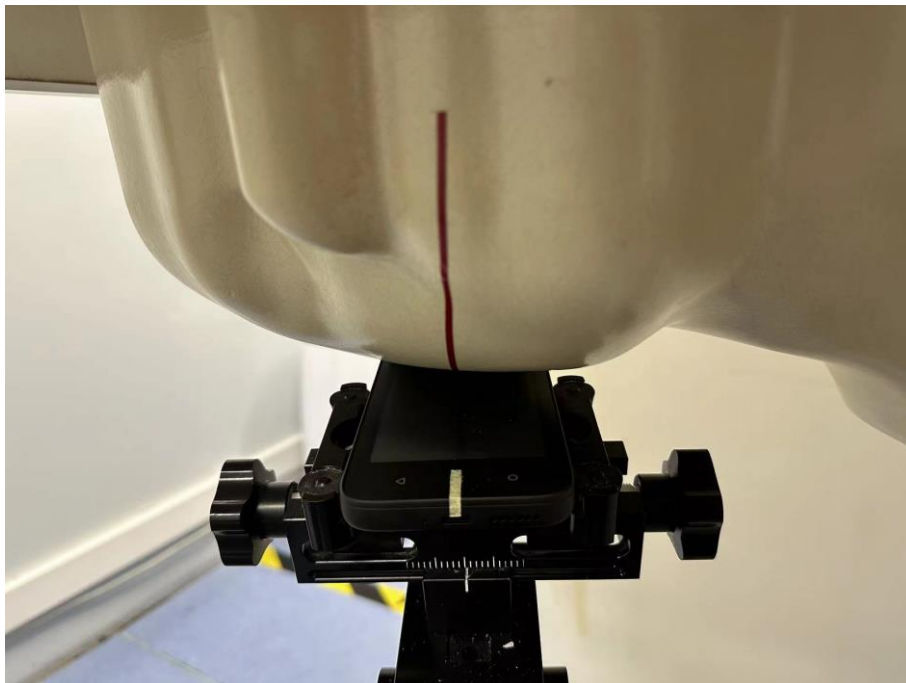

TEST SETUP PHOTOS

Right Head Cheek

Right Head Tilt (15°)

Left Head Cheek

Left Head Tilt (15°)

Front Side (0mm)

Back Side (0mm)

Left Edge (0mm)

Right Edge (0mm)

Top Edge (0mm)

Bottom Edge (0mm)

Front Side (10mm)

Back Side (10mm)

Right Edge (10mm)

Left Edge (10mm)

Top Edge (10mm)

Bottom Edge (10mm)

--BLANK BELOW--