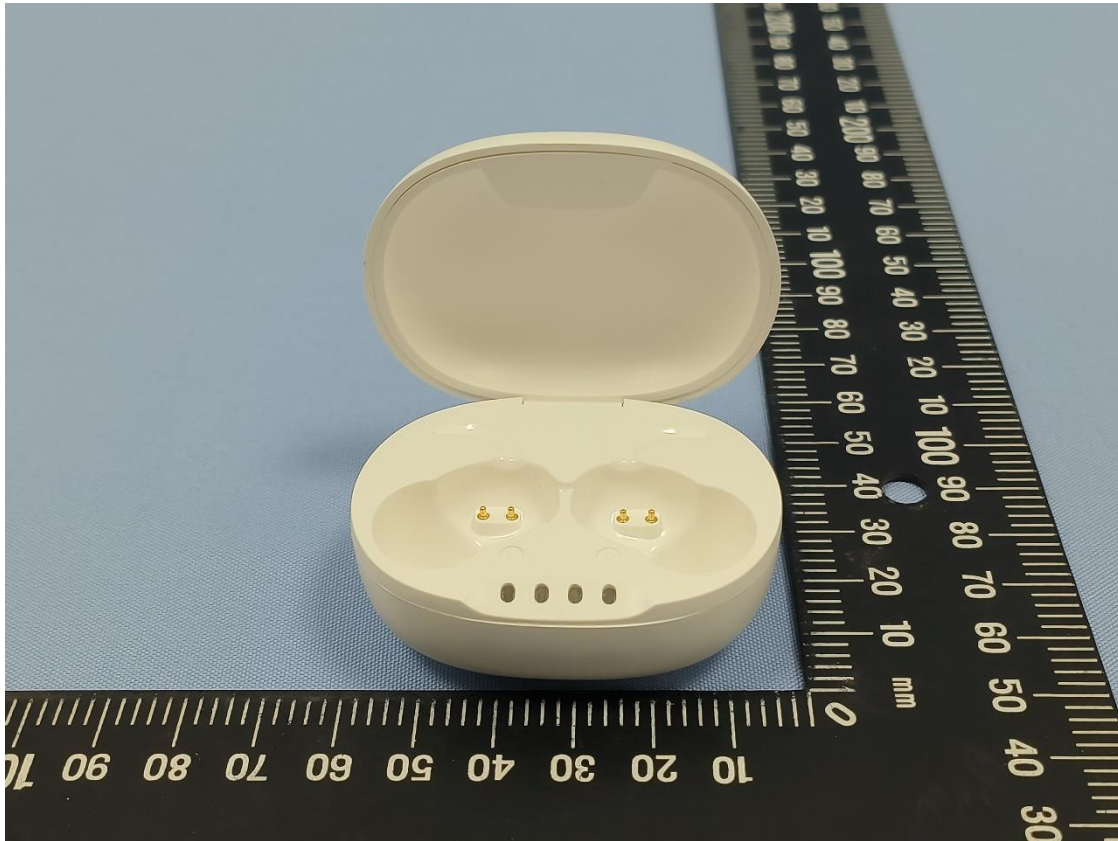

CN248KPV 001  
CN24QJJU 001  
CN24YIOF 001  
CN24ZBSB 001

Product: True Wireless Earphone  
Type Identification: TWS004

CN248KPV 001  
CN24QJJU 001  
CN24YIOF 001  
CN24ZBSB 001

Product: True Wireless Earphone  
Type Identification: TWS004