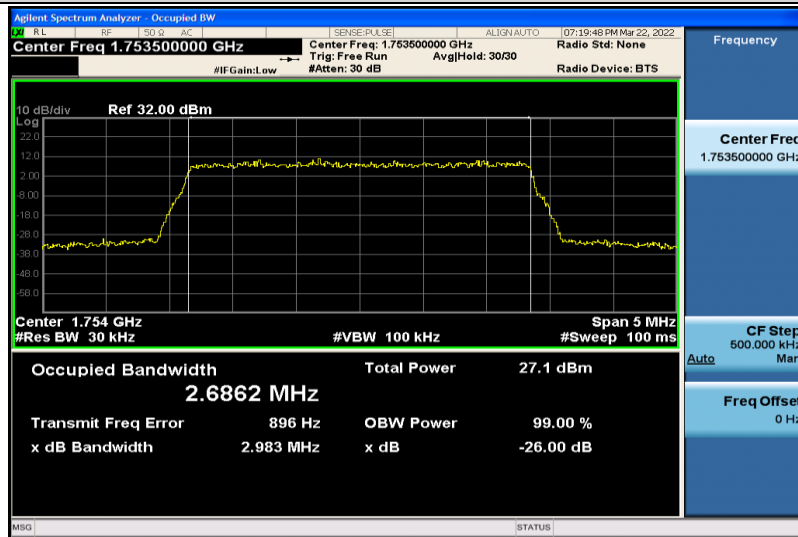

Band4-3MHz-QPSK-19965-15RB#0-2.6871

Band4-3MHz-QPSK-20175-15RB#0-2.6874

Band4-3MHz-QPSK-20385-15RB#0-2.6948

Band4-3MHz-16QAM-19965-15RB#0-2.6888

Band4-3MHz-16QAM-20175-15RB#0-2.6879

Band4-3MHz-16QAM-20385-15RB#0-2.6862