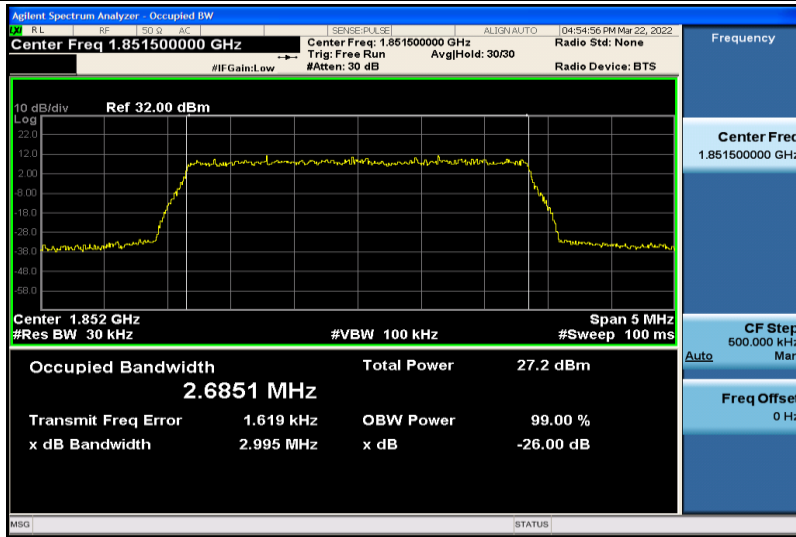

Band2-3MHz-16QAM-18615-15RB#0-2.6851