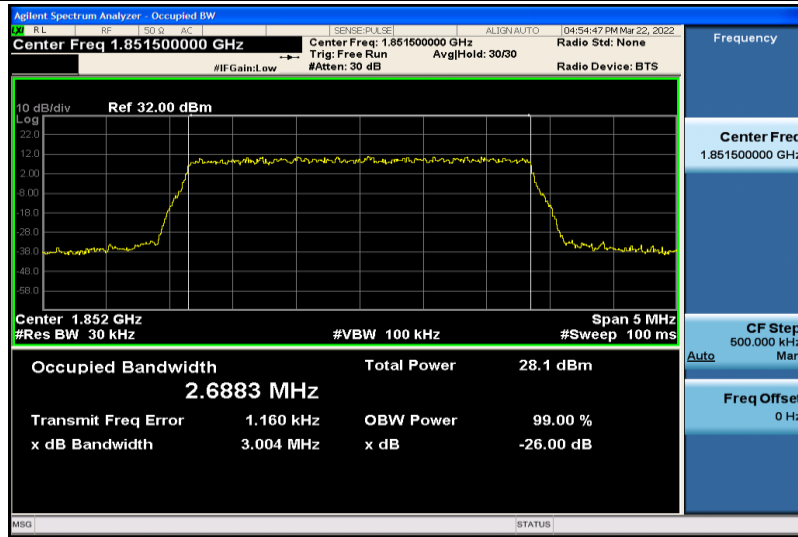

Test Graphs

Band2-1.4MHz-QPSK-18607-6RB#0-1.0820

Band2-1.4MHz-QPSK-18900-6RB#0-1.0845

Band2-1.4MHz-QPSK-19193-6RB#0-1.0791

Band2-1.4MHz-16QAM-18607-6RB#0-1.0804

Band2-1.4MHz-16QAM-18900-6RB#0-1.0810

Band2-1.4MHz-16QAM-19193-6RB#0-1.0771