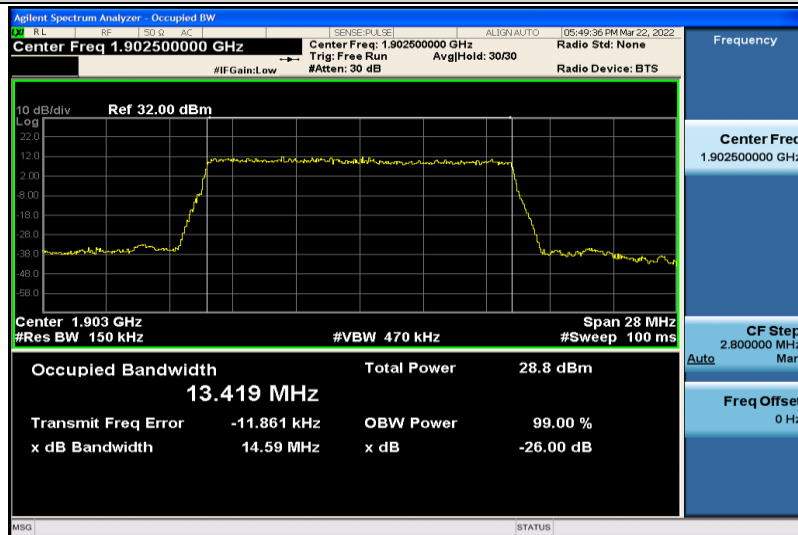

Band2-15MHz-QPSK-19125-75RB#0-13.419