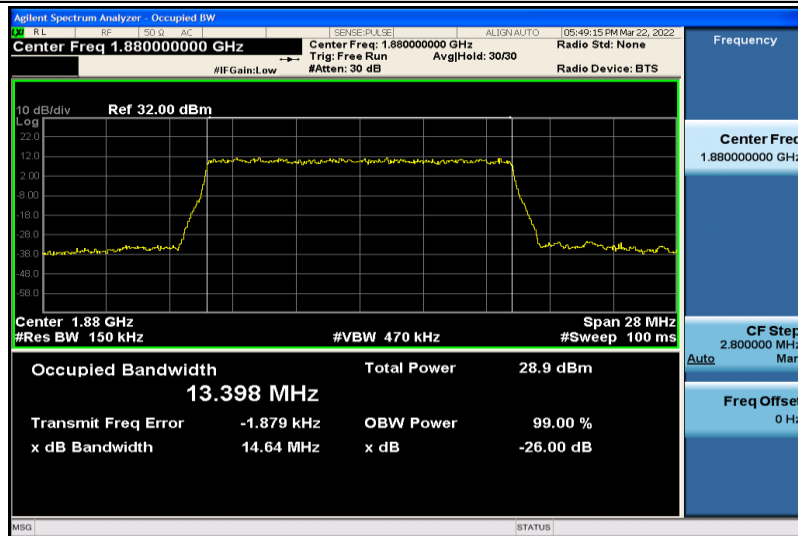

Band2-15MHz-QPSK-18900-75RB#0-13.398