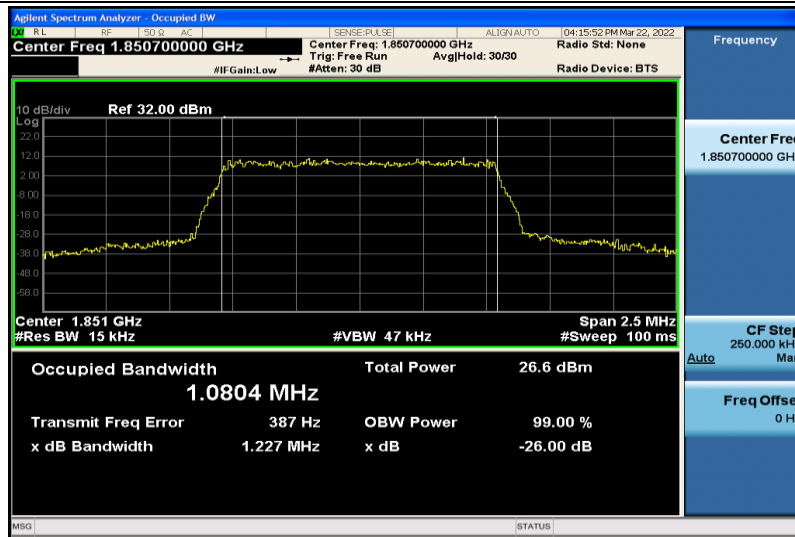

Test Graphs

Band2-1.4MHz-QPSK-18607-6RB#0-1.0820

Band2-1.4MHz-QPSK-18900-6RB#0-1.0845

Band2-1.4MHz-QPSK-19193-6RB#0-1.0791

Band2-1.4MHz-16QAM-18607-6RB#0-1.0804

Band2-1.4MHz-16QAM-18900-6RB#0-1.0810

Band2-1.4MHz-16QAM-19193-6RB#0-1.0771