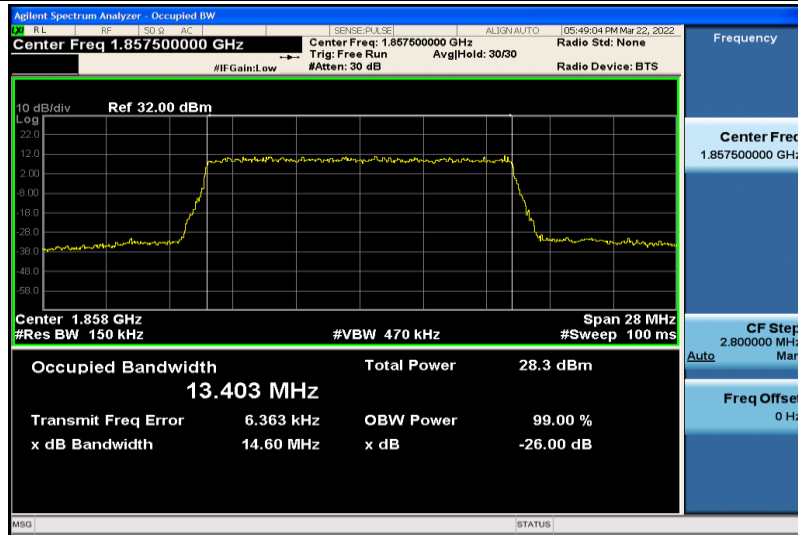

Band2-15MHz-16QAM-18675-75RB#0-13.403