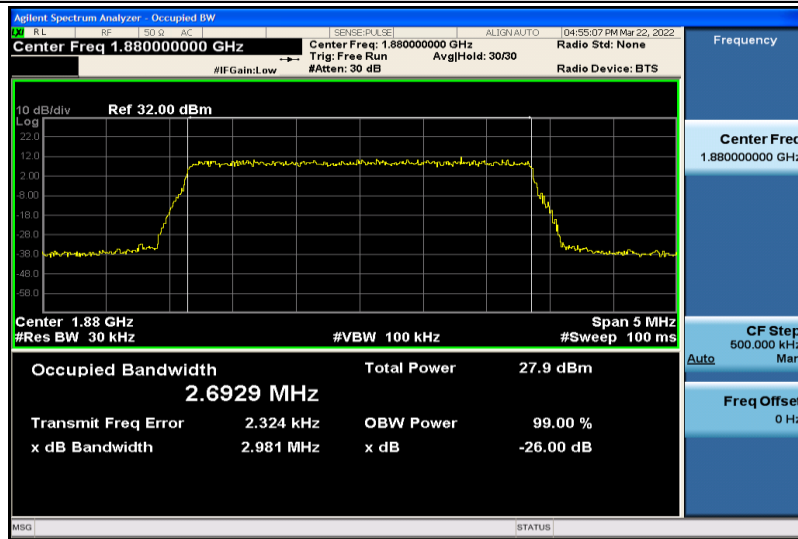

Band2-3MHz-QPSK-18900-15RB#0-2.6929