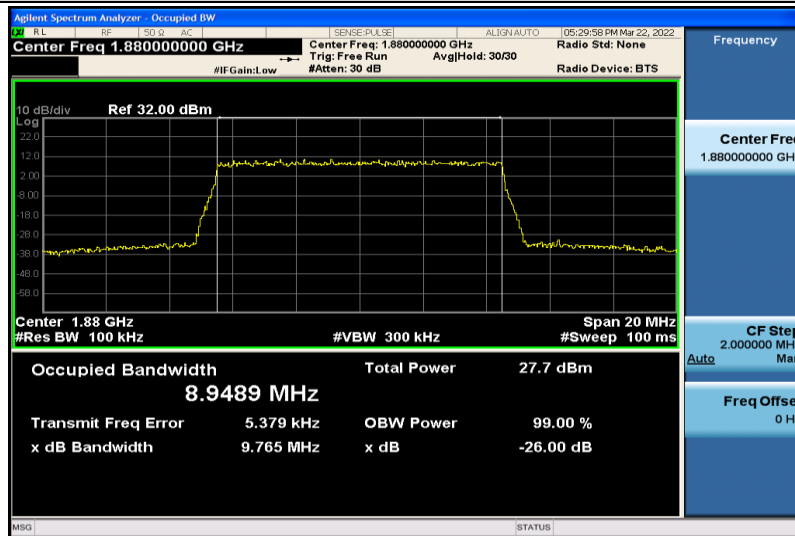

Band2-10MHz-QPSK-18650-50RB#0-8.9450

Band2-10MHz-QPSK-18900-50RB#0-8.9431

Band2-10MHz-QPSK-19150-50RB#0-8.9619

Band2-10MHz-16QAM-18650-50RB#0-8.9428

Band2-10MHz-16QAM-18900-50RB#0-8.9489

Band2-10MHz-16QAM-19150-50RB#0-8.9358