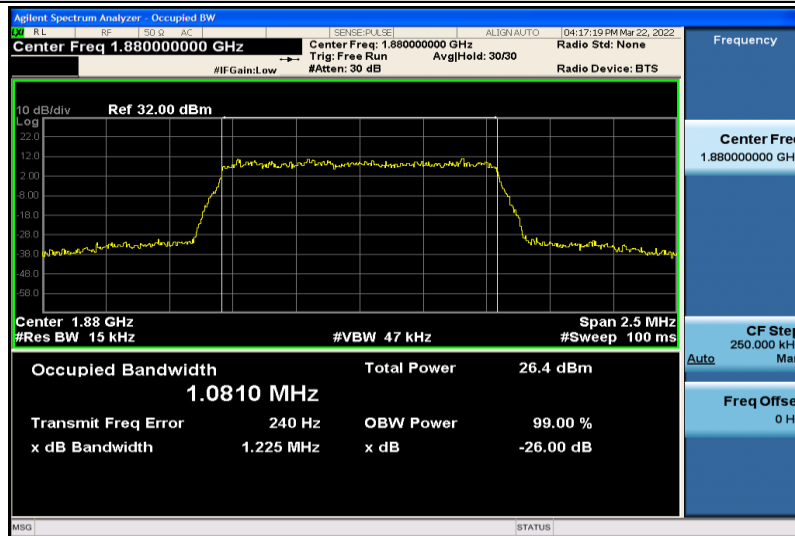

Test Graphs

Band2-1.4MHz-QPSK-18607-6RB#0-1.0820

Band2-1.4MHz-QPSK-18900-6RB#0-1.0845

Band2-1.4MHz-QPSK-19193-6RB#0-1.0791

Band2-1.4MHz-16QAM-18607-6RB#0-1.0804

Band2-1.4MHz-16QAM-18900-6RB#0-1.0810

Band2-1.4MHz-16QAM-19193-6RB#0-1.0771