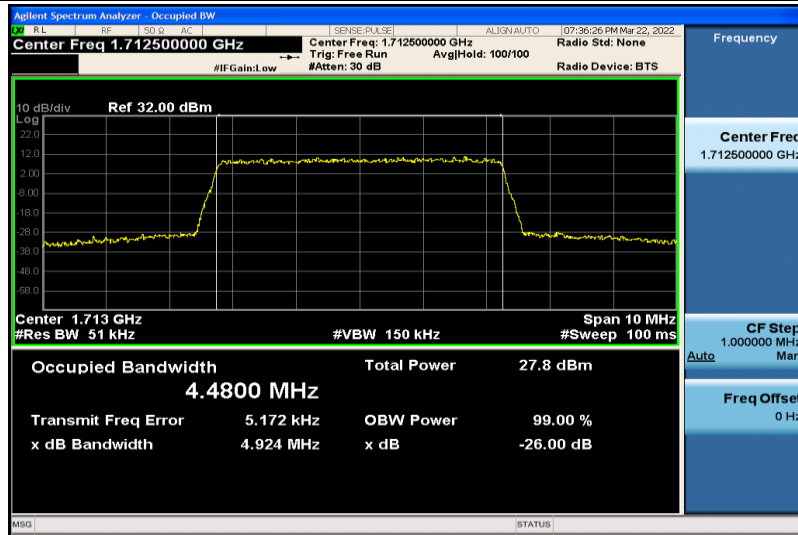

Band4-5MHz-16QAM-19975-25RB#0-4.4800