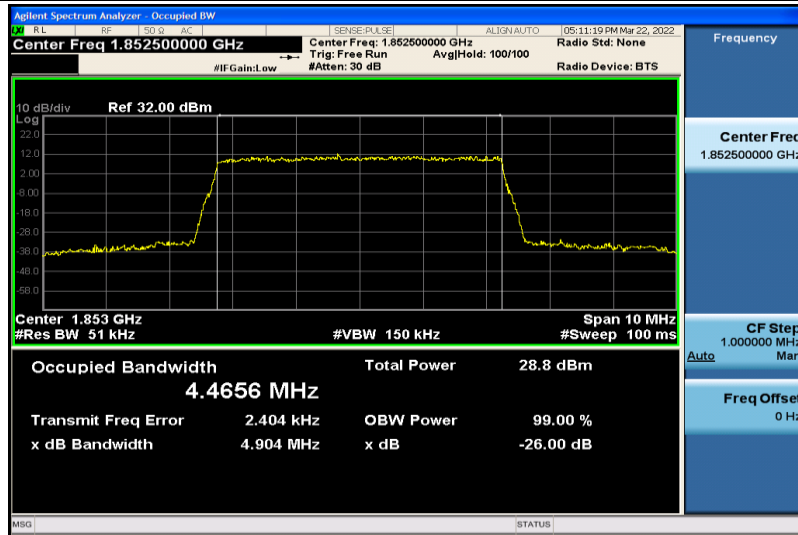

Band2-3MHz-QPSK-18615-15RB#0-2.6883

Band2-3MHz-QPSK-18900-15RB#0-2.6929

Band2-3MHz-QPSK-19185-15RB#0-2.6920

Band2-3MHz-16QAM-18615-15RB#0-2.6851

Band2-3MHz-16QAM-18900-15RB#0-2.6843

Band2-3MHz-16QAM-19185-15RB#0-2.6839