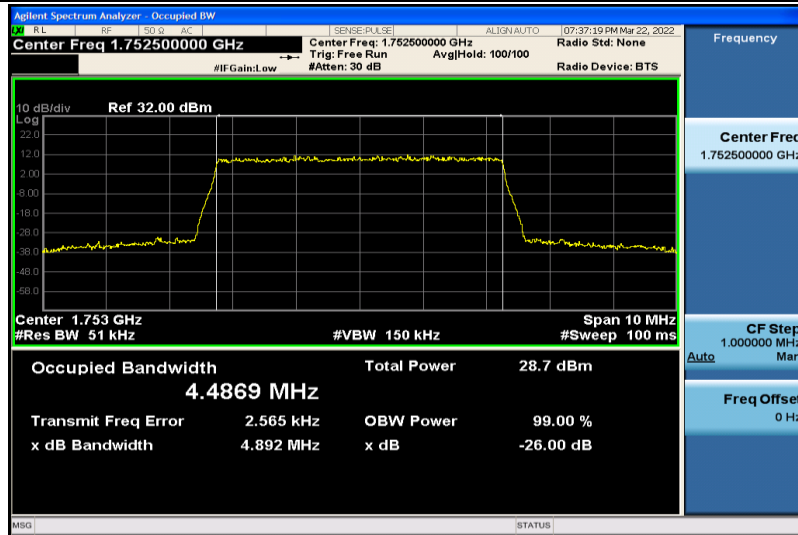

Band4-5MHz-QPSK-20175-25RB#0-4.4869