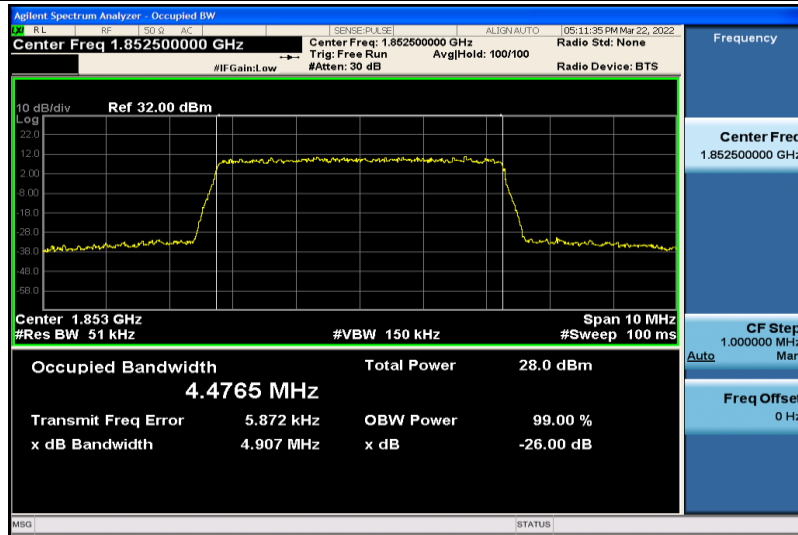

Band2-5MHz-16QAM-18625-25RB#0-4.4765