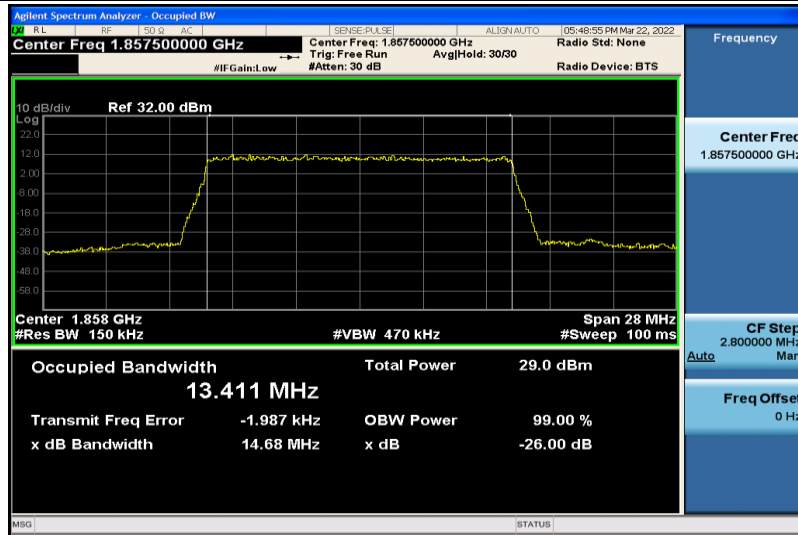

Band2-10MHz-QPSK-18650-50RB#0-8.9450

Band2-10MHz-QPSK-18900-50RB#0-8.9431

Band2-10MHz-QPSK-19150-50RB#0-8.9619

Band2-10MHz-16QAM-18650-50RB#0-8.9428

Band2-10MHz-16QAM-18900-50RB#0-8.9489

Band2-10MHz-16QAM-19150-50RB#0-8.9358