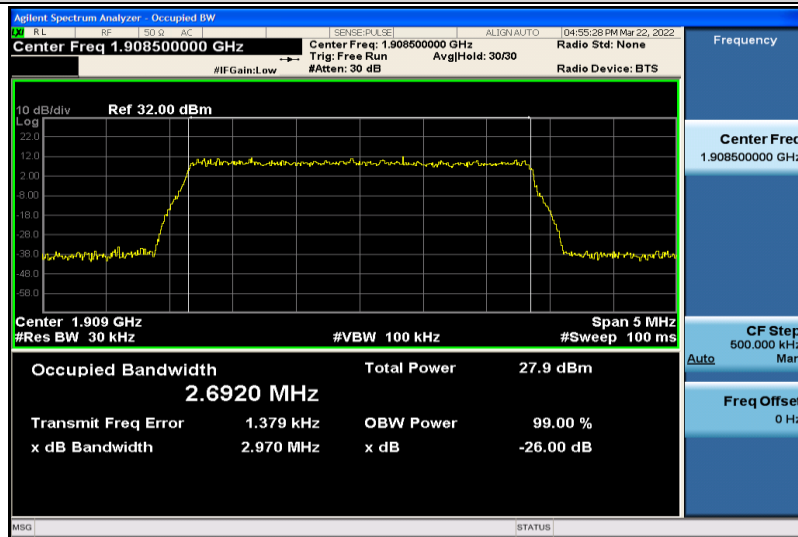

Band2-3MHz-QPSK-19185-15RB#0-2.6920