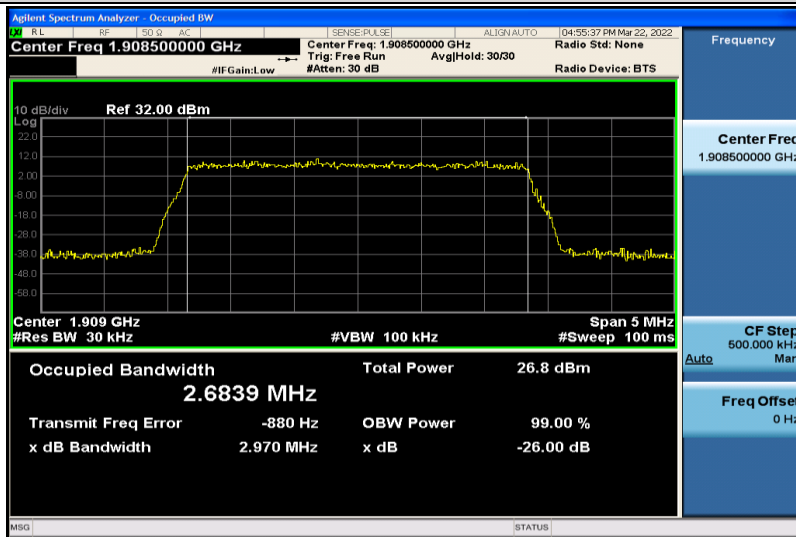

Band2-3MHz-QPSK-18615-15RB#0-2.6883

Band2-3MHz-QPSK-18900-15RB#0-2.6929

Band2-3MHz-QPSK-19185-15RB#0-2.6920

Band2-3MHz-16QAM-18615-15RB#0-2.6851

Band2-3MHz-16QAM-18900-15RB#0-2.6843

Band2-3MHz-16QAM-19185-15RB#0-2.6839