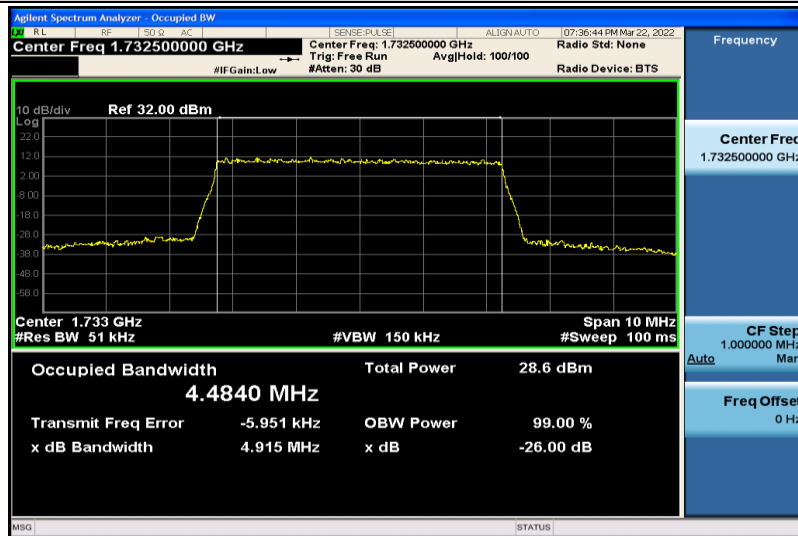

Band4-5MHz-QPSK-17325-25RB#0-4.4840