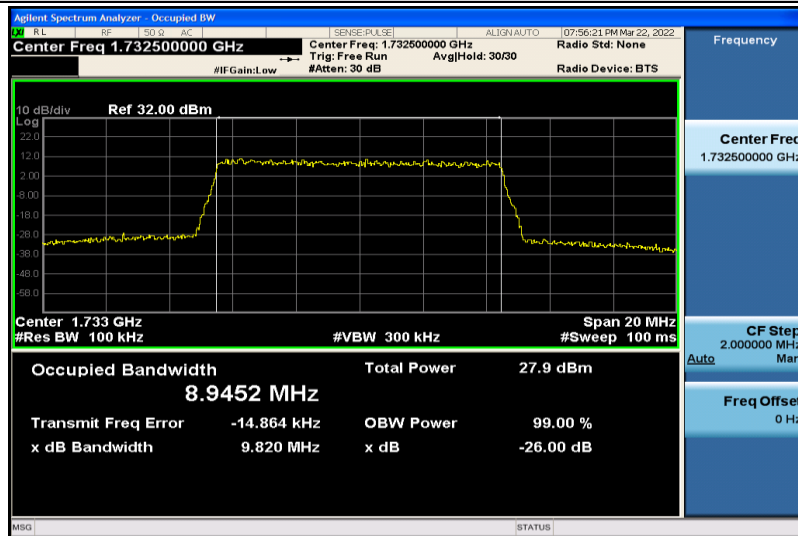

Band4-10MHz-QPSK-20000-50RB#0-8.9517

Band4-10MHz-QPSK-20175-50RB#0-8.9594

Band4-10MHz-QPSK-20350-50RB#0-8.9396

Band4-10MHz-16QAM-20000-50RB#0-8.9317

Band4-10MHz-16QAM-20175-50RB#0-8.9452

Band4-10MHz-16QAM-20350-50RB#0-8.9585