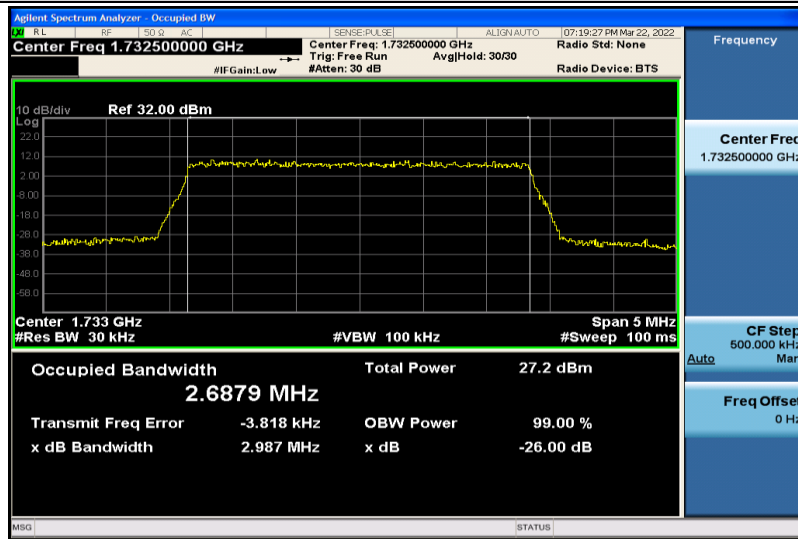

Band4-3MHz-QPSK-19965-15RB#0-2.6871

Band4-3MHz-QPSK-20175-15RB#0-2.6874

Band4-3MHz-QPSK-20385-15RB#0-2.6948

Band4-3MHz-16QAM-19965-15RB#0-2.6888

Band4-3MHz-16QAM-20175-15RB#0-2.6879

Band4-3MHz-16QAM-20385-15RB#0-2.6862