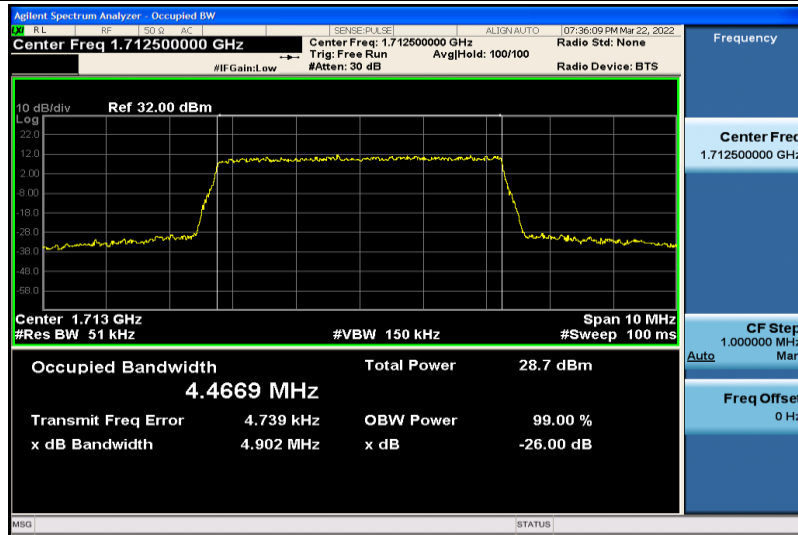

Band4-3MHz-QPSK-19965-15RB#0-2.6871

Band4-3MHz-QPSK-20175-15RB#0-2.6874

Band4-3MHz-QPSK-20385-15RB#0-2.6948

Band4-3MHz-16QAM-19965-15RB#0-2.6888

Band4-3MHz-16QAM-20175-15RB#0-2.6879

Band4-3MHz-16QAM-20385-15RB#0-2.6862