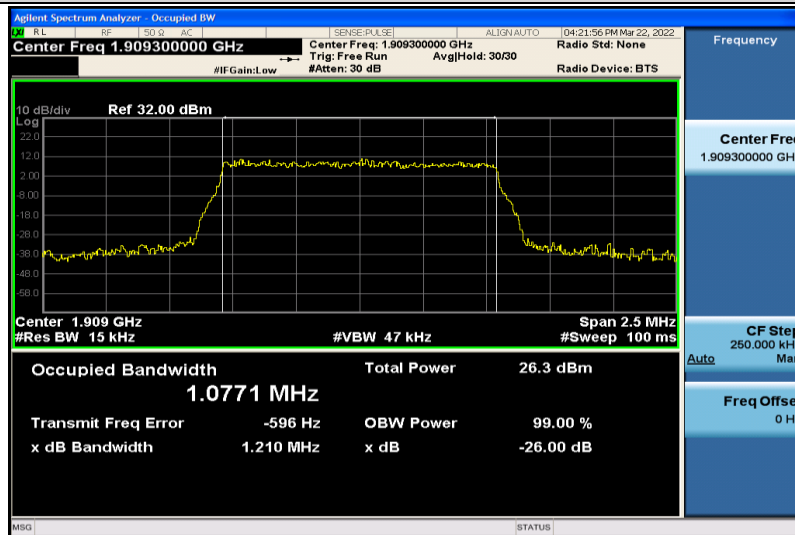

Test Graphs

Band2-1.4MHz-QPSK-18607-6RB#0-1.0820

Band2-1.4MHz-QPSK-18900-6RB#0-1.0845

Band2-1.4MHz-QPSK-19193-6RB#0-1.0791

Band2-1.4MHz-16QAM-18607-6RB#0-1.0804

Band2-1.4MHz-16QAM-18900-6RB#0-1.0810

Band2-1.4MHz-16QAM-19193-6RB#0-1.0771