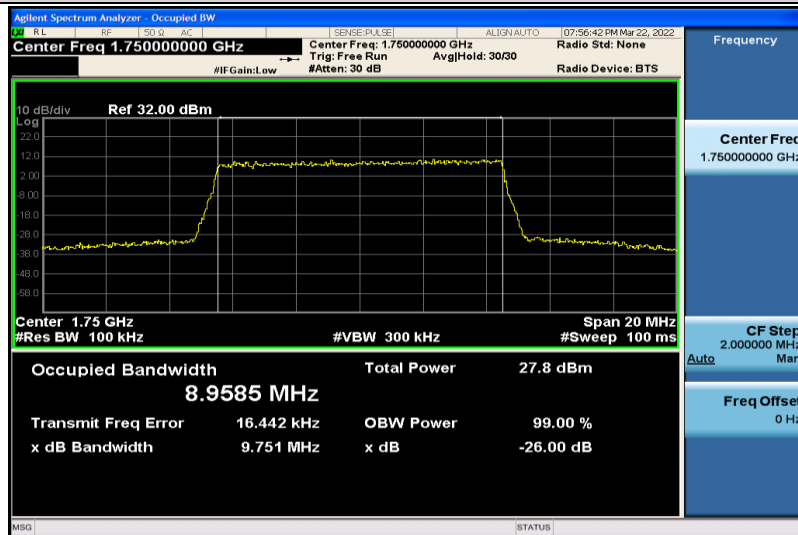

Band4-10MHz-QPSK-20000-50RB#0-8.9517

Band4-10MHz-QPSK-20175-50RB#0-8.9594

Band4-10MHz-QPSK-20350-50RB#0-8.9396

Band4-10MHz-16QAM-20000-50RB#0-8.9317

Band4-10MHz-16QAM-20175-50RB#0-8.9452

Band4-10MHz-16QAM-20350-50RB#0-8.9585