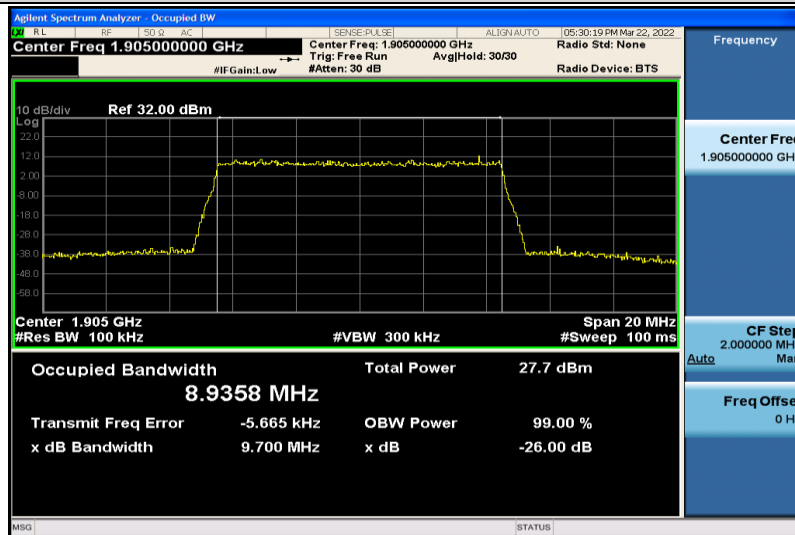

Band2-10MHz-QPSK-18650-50RB#0-8.9450

Band2-10MHz-QPSK-18900-50RB#0-8.9431

Band2-10MHz-QPSK-19150-50RB#0-8.9619

Band2-10MHz-16QAM-18650-50RB#0-8.9428

Band2-10MHz-16QAM-18900-50RB#0-8.9489

Band2-10MHz-16QAM-19150-50RB#0-8.9358