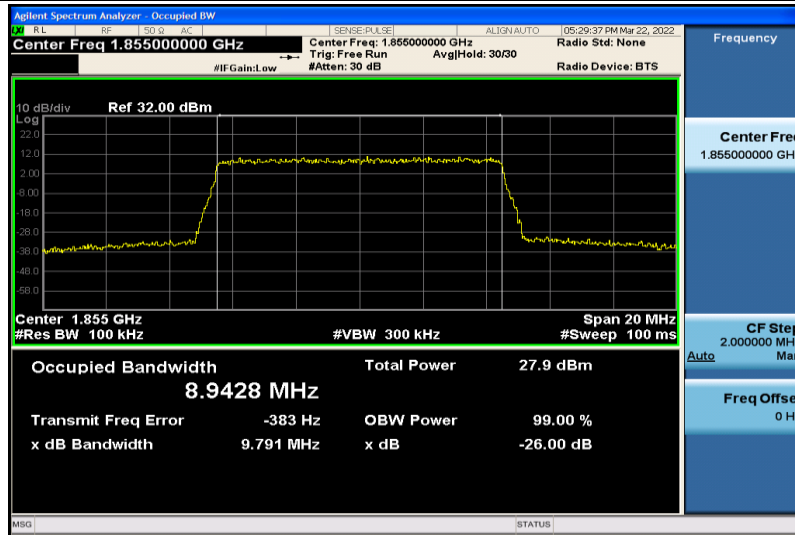

Band2-10MHz-16QAM-18650-50RB#0-8.9428