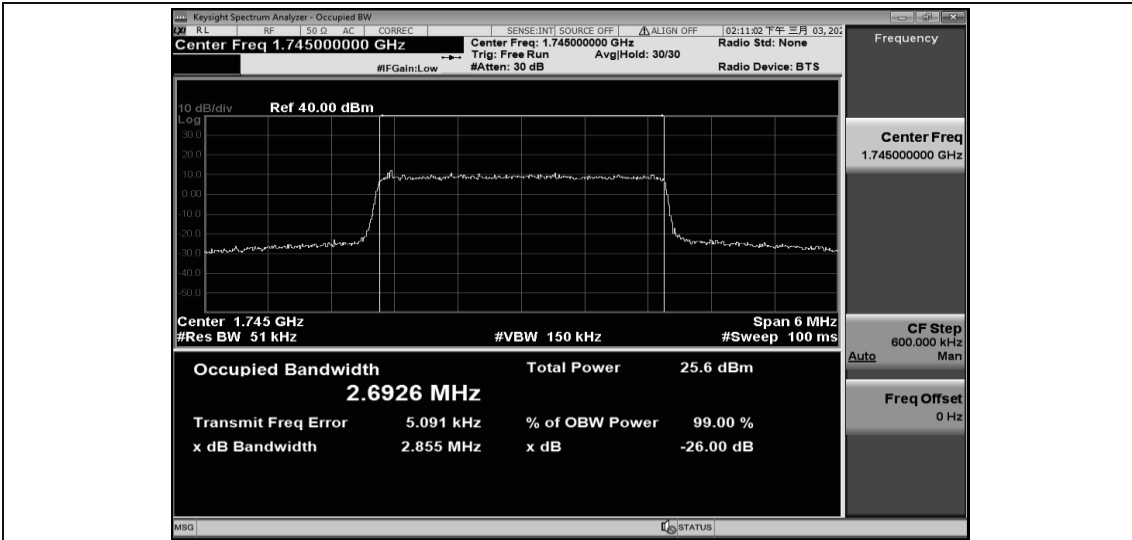

Band66-1.4MHz-QPSK-132665-6RB#0-1.0916

Band66-1.4MHz-16QAM-131979-6RB#0-1.0898

Band66-1.4MHz-16QAM-132322-6RB#0-1.0891

Band66-1.4MHz-16QAM-132665-6RB#0-1.0912

Band66-3MHz-QPSK-131987-15RB#0-2.6902

Band66-3MHz-QPSK-132322-15RB#0-2.6926