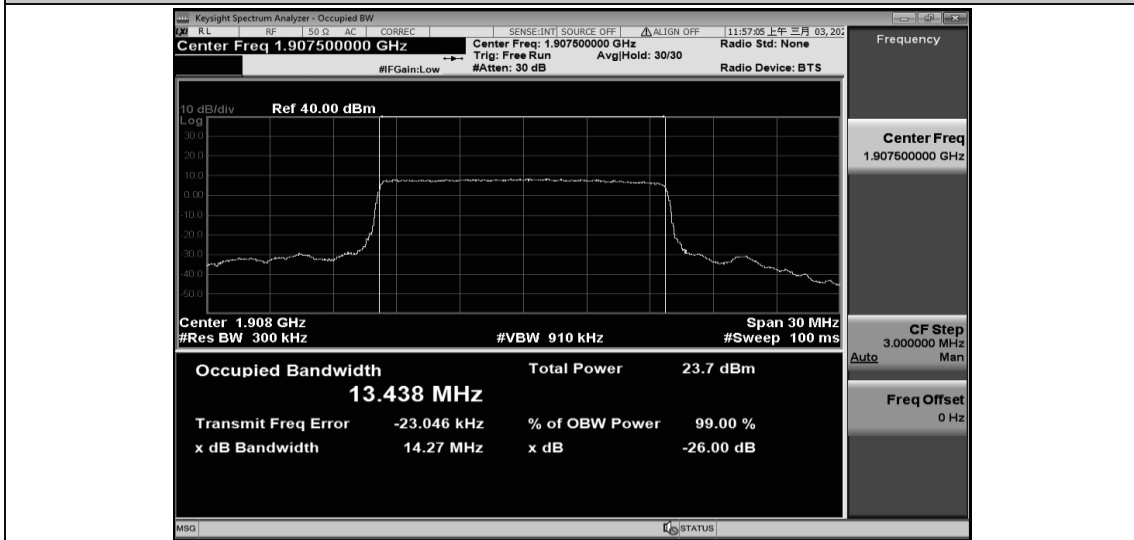

Band25-15MHz-QPSK-26615-75RB#0-13.438

Band25-15MHz-16QAM-26115-75RB#0-13.454

Band25-15MHz-16QAM-26365-75RB#0-13.450

Band25-15MHz-16QAM-26615-75RB#0-13.425

Band25-20MHz-QPSK-26140-100RB#0-17.945

Band25-20MHz-QPSK-26365-100RB#0-17.925