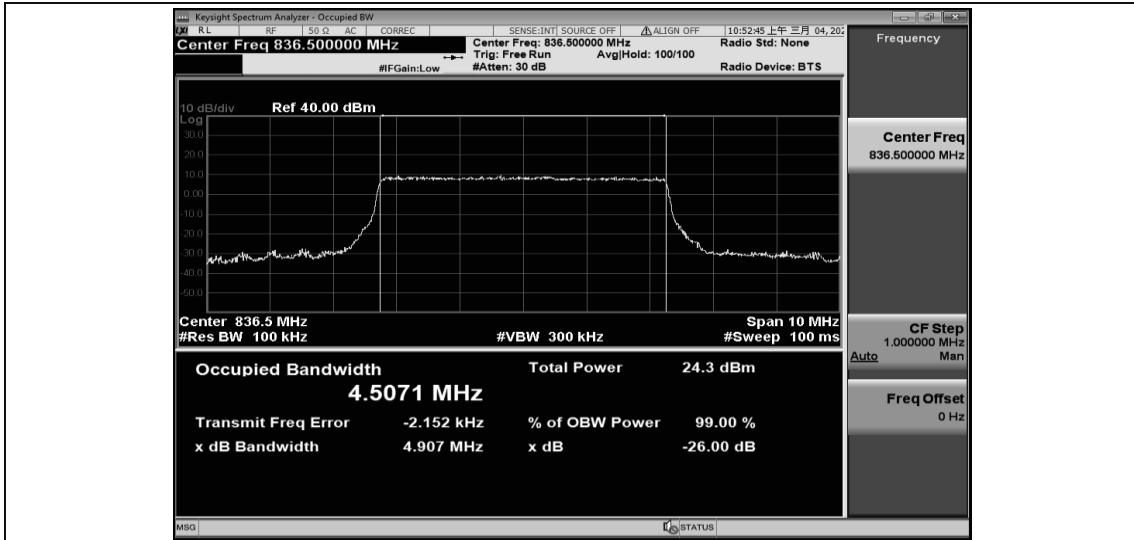

Band26-5MHz-16QAM-26915-25RB#0-4.5071