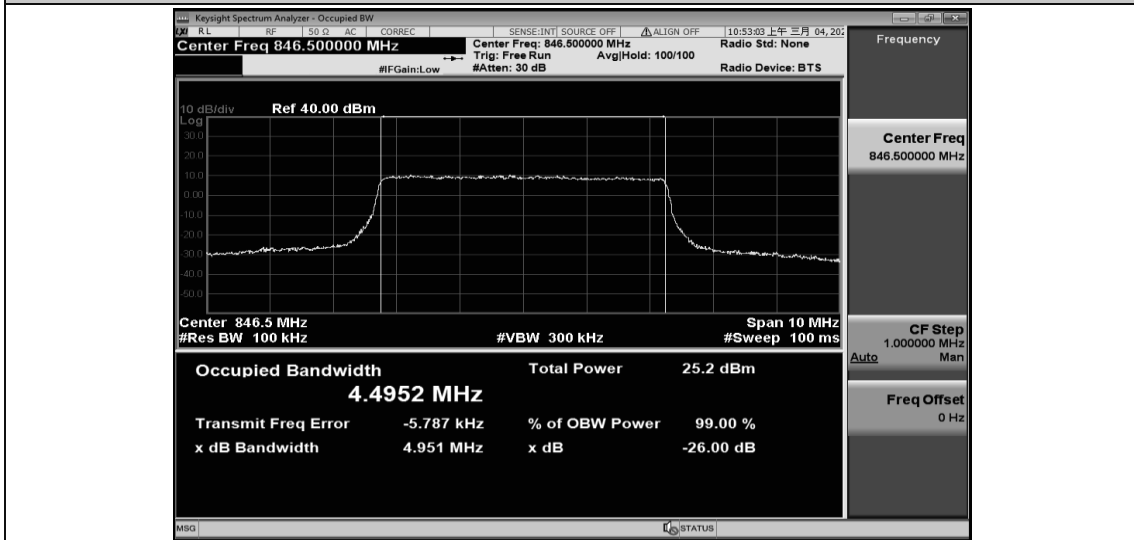

Band26-5MHz-QPSK-27015-25RB#0-4.4952