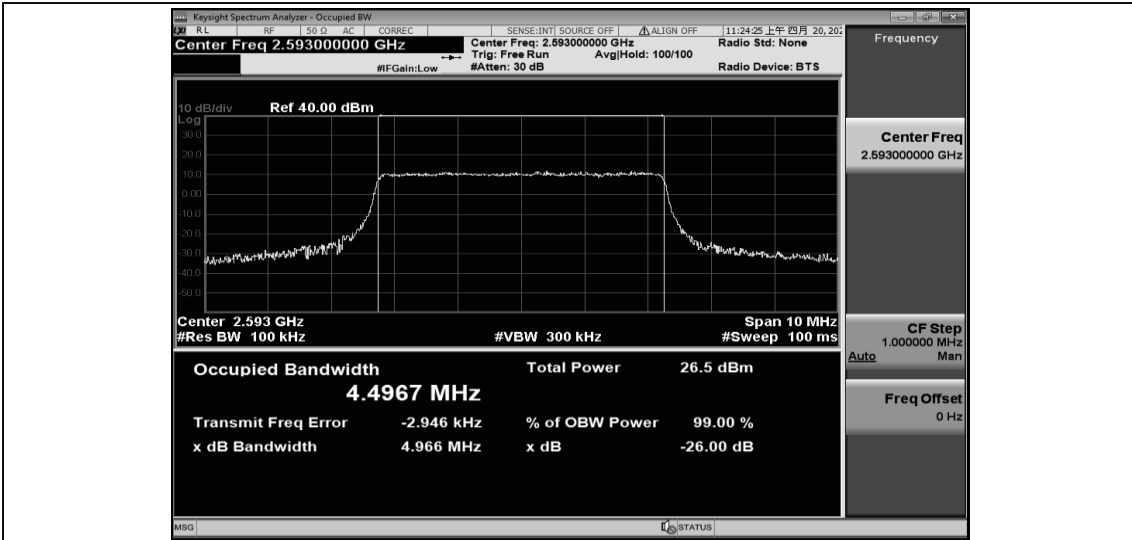

Band66-20MHz-QPSK-132572-100RB#0-17.964

Band66-20MHz-16QAM-132072-100RB#0-17.971

Band66-20MHz-16QAM-132322-100RB#0-17.957

Band66-20MHz-16QAM-132572-100RB#0-17.967

Band41-5MHz-QPSK-39675-25RB#0-4.5007

Band41-5MHz-QPSK-40620-25RB#0-4.4967