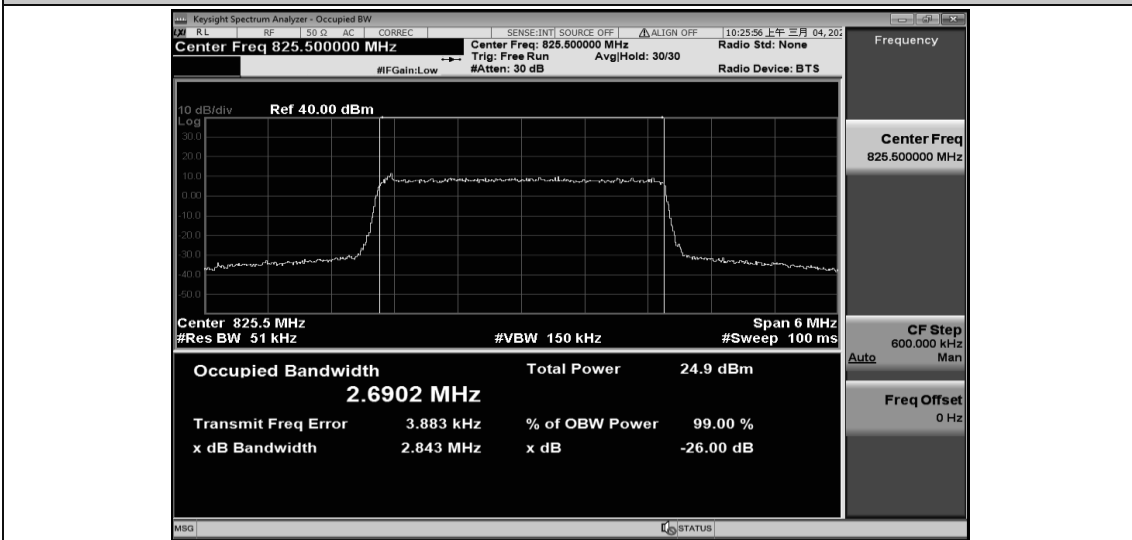

Band26-1.4MHz-QPSK-27033-6RB#0-1.0898

Band26-1.4MHz-16QAM-26797-6RB#0-1.0890

Band26-1.4MHz-16QAM-26915-6RB#0-1.0887

Band26-1.4MHz-16QAM-27033-6RB#0-1.0888

Band26-3MHz-QPSK-26805-15RB#0-2.6902

Band26-3MHz-QPSK-26915-15RB#0-2.6900