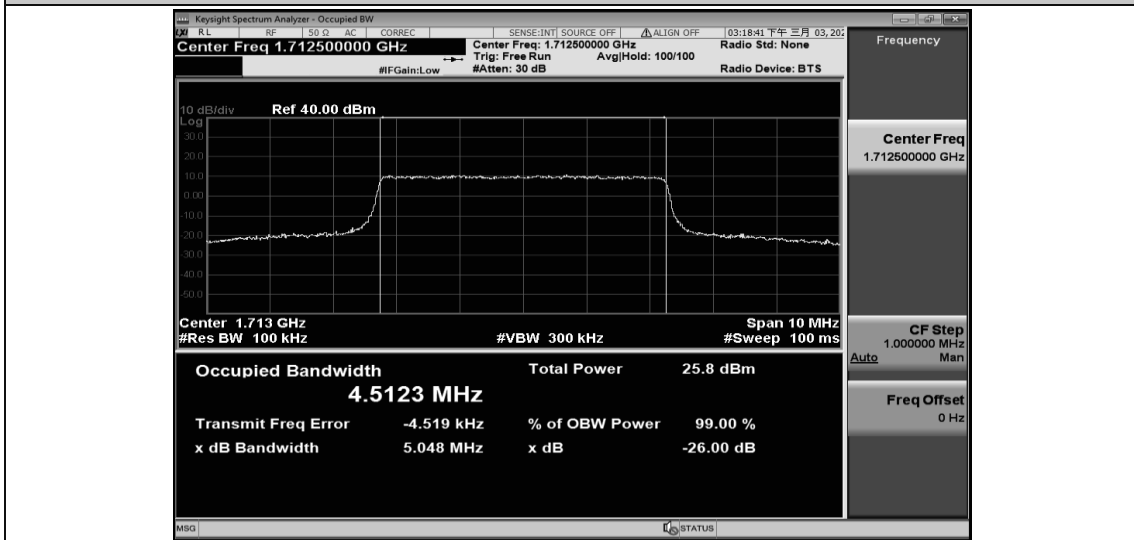

Band66-3MHz-QPSK-132657-15RB#0-2.6894

Band66-3MHz-16QAM-131987-15RB#0-2.6908

Band66-3MHz-16QAM-132322-15RB#0-2.6872

Band66-3MHz-16QAM-132657-15RB#0-2.6876

Band66-5MHz-QPSK-131997-25RB#0-4.5123

Band66-5MHz-QPSK-132322-25RB#0-4.5042