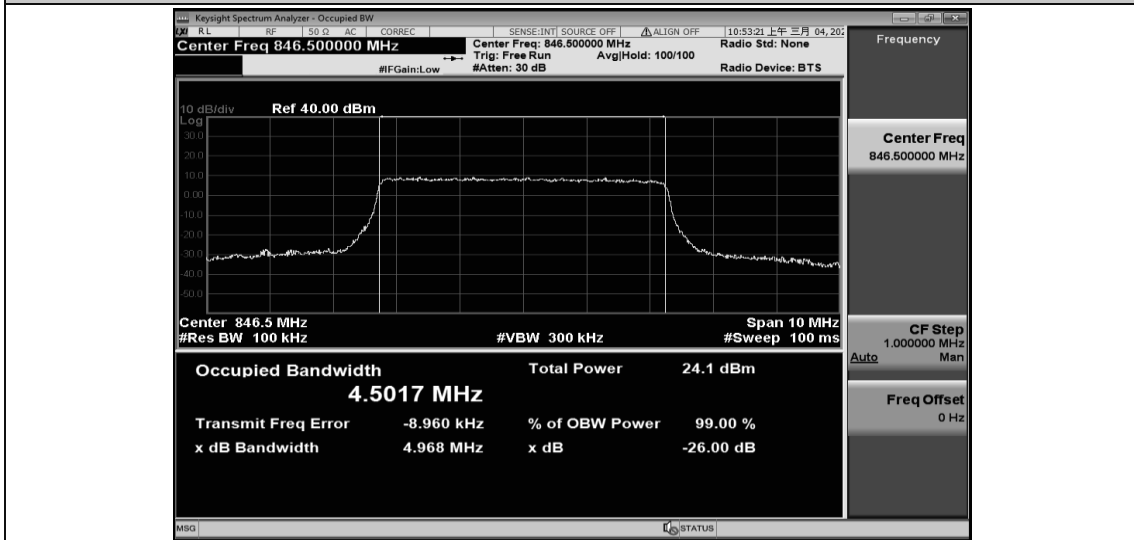

Band26-5MHz-QPSK-27015-25RB#0-4.4952

Band26-5MHz-16QAM-26815-25RB#0-4.5085

Band26-5MHz-16QAM-26915-25RB#0-4.5071

Band26-5MHz-16QAM-27015-25RB#0-4.5017

Band26-10MHz-QPSK-26840-50RB#0-8.9834

Band26-10MHz-QPSK-26915-50RB#0-8.9883