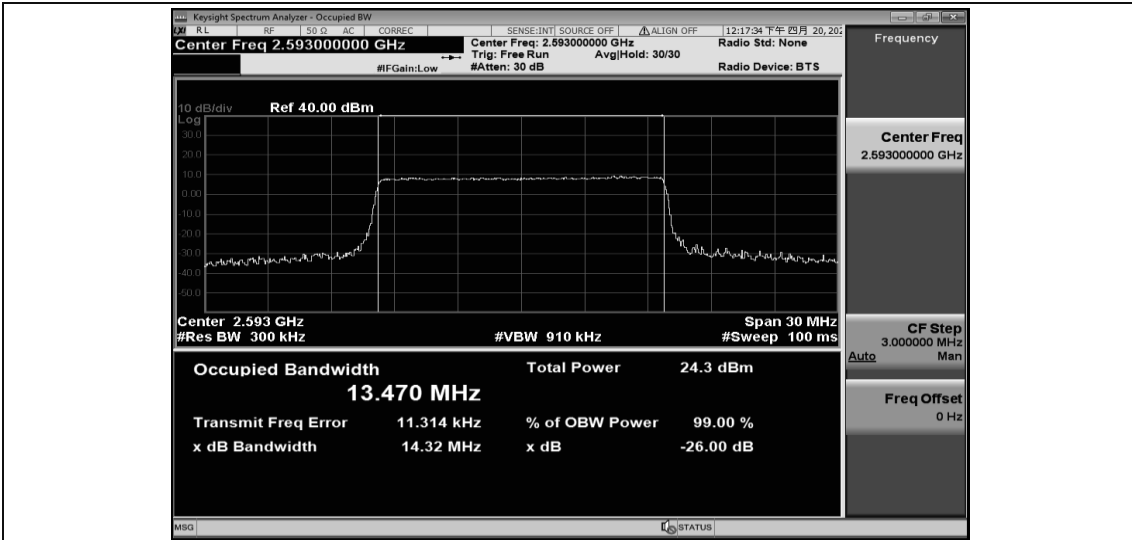

Band41-15MHz-16QAM-40620-75RB#0-13.470