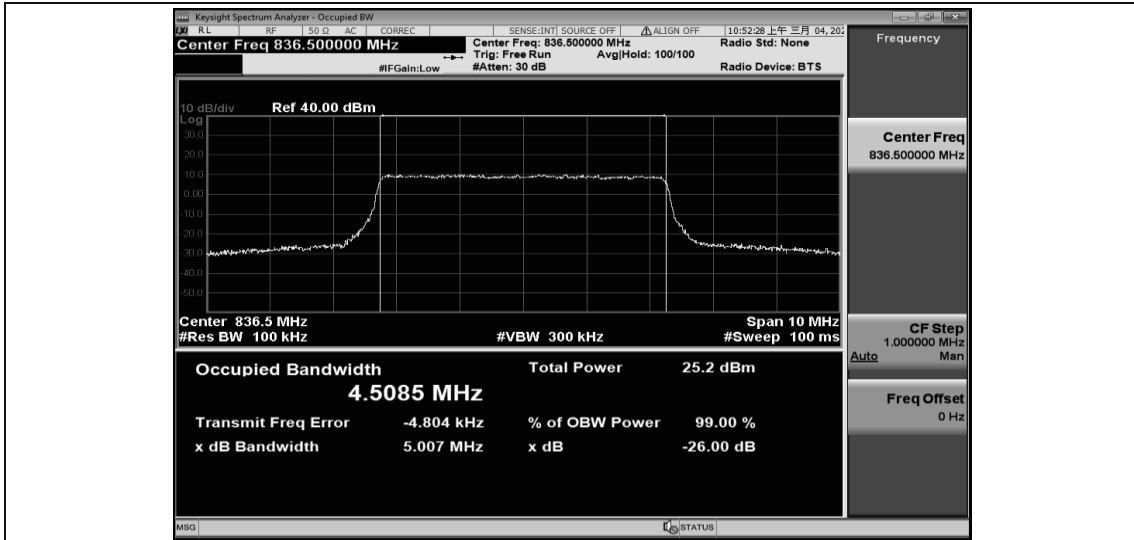

Band26-3MHz-QPSK-27025-15RB#0-2.6928

Band26-3MHz-16QAM-26805-15RB#0-2.6812

Band26-3MHz-16QAM-26915-15RB#0-2.6899

Band26-3MHz-16QAM-27025-15RB#0-2.6875

Band26-5MHz-QPSK-26815-25RB#0-4.5020

Band26-5MHz-QPSK-26915-25RB#0-4.5085