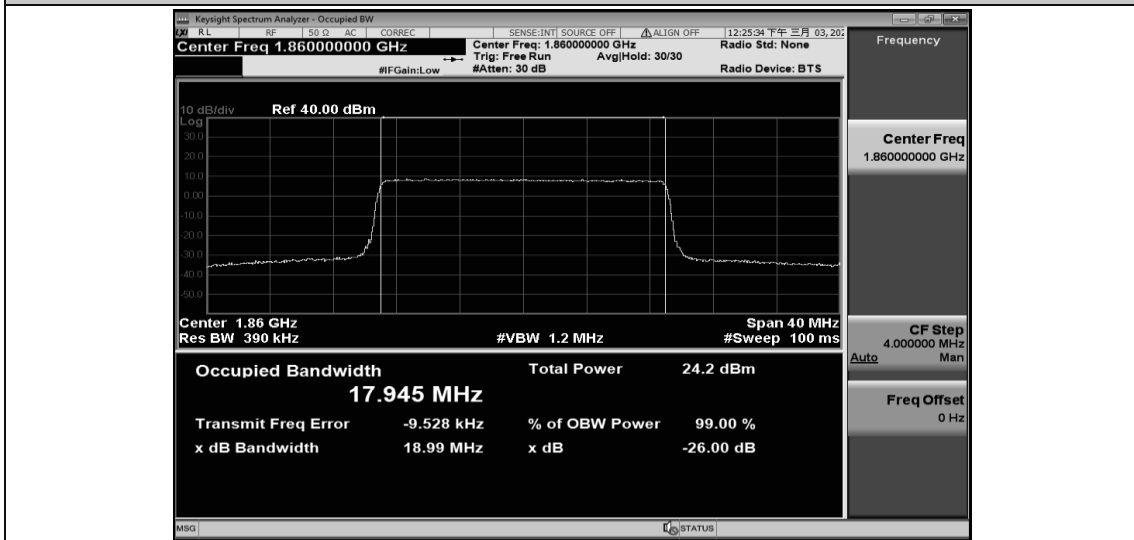

Band25-15MHz-QPSK-26615-75RB#0-13.438

Band25-15MHz-16QAM-26115-75RB#0-13.454

Band25-15MHz-16QAM-26365-75RB#0-13.450

Band25-15MHz-16QAM-26615-75RB#0-13.425

Band25-20MHz-QPSK-26140-100RB#0-17.945

Band25-20MHz-QPSK-26365-100RB#0-17.925