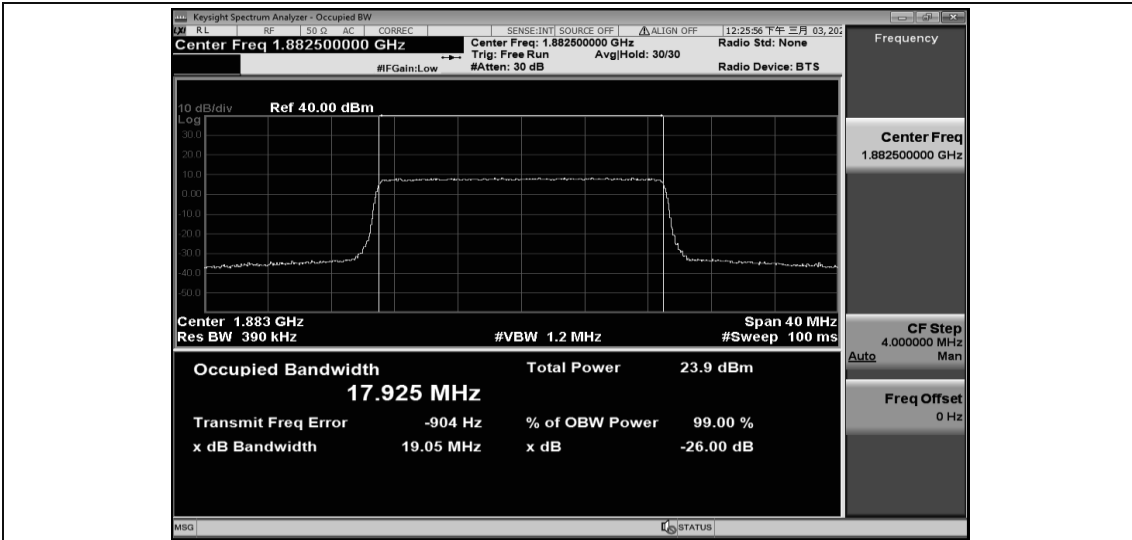

Band25-15MHz-QPSK-26615-75RB#0-13.438

Band25-15MHz-16QAM-26115-75RB#0-13.454

Band25-15MHz-16QAM-26365-75RB#0-13.450

Band25-15MHz-16QAM-26615-75RB#0-13.425

Band25-20MHz-QPSK-26140-100RB#0-17.945

Band25-20MHz-QPSK-26365-100RB#0-17.925