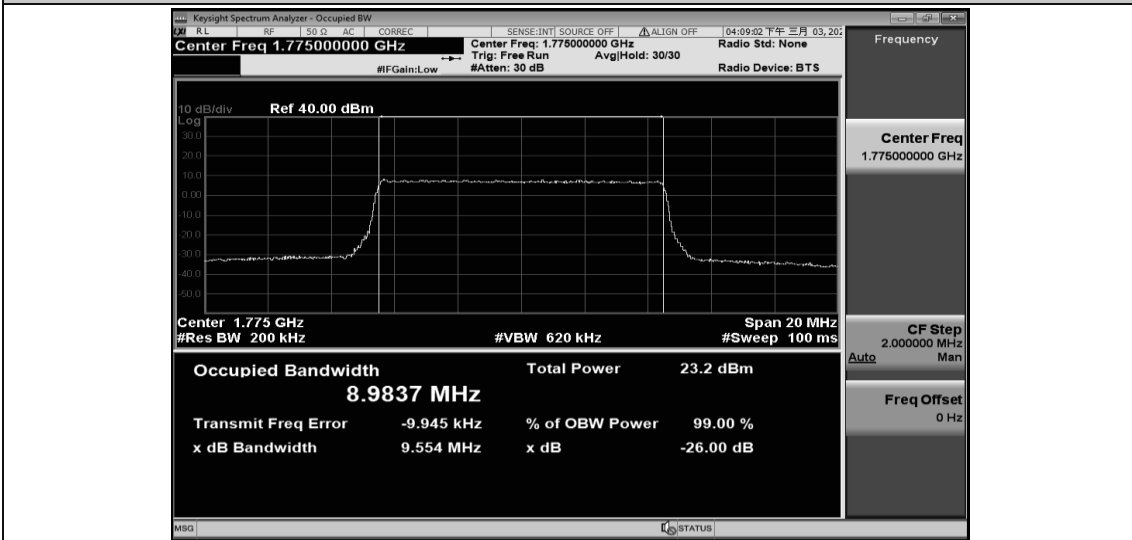

Band66-10MHz-QPSK-132622-50RB#0-8.9803

Band66-10MHz-16QAM-132022-50RB#0-8.9853

Band66-10MHz-16QAM-132322-50RB#0-8.9824

Band66-10MHz-16QAM-132622-50RB#0-8.9837

Band66-15MHz-QPSK-132047-75RB#0-13.505

Band66-15MHz-QPSK-132322-75RB#0-13.492