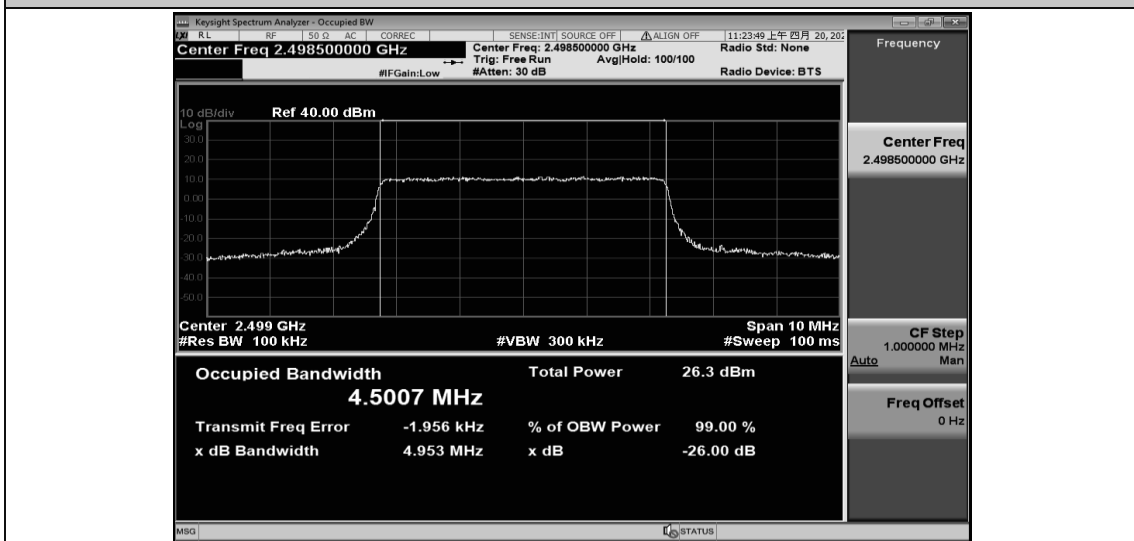

Band66-20MHz-QPSK-132572-100RB#0-17.964

Band66-20MHz-16QAM-132072-100RB#0-17.971

Band66-20MHz-16QAM-132322-100RB#0-17.957

Band66-20MHz-16QAM-132572-100RB#0-17.967

Band41-5MHz-QPSK-39675-25RB#0-4.5007

Band41-5MHz-QPSK-40620-25RB#0-4.4967