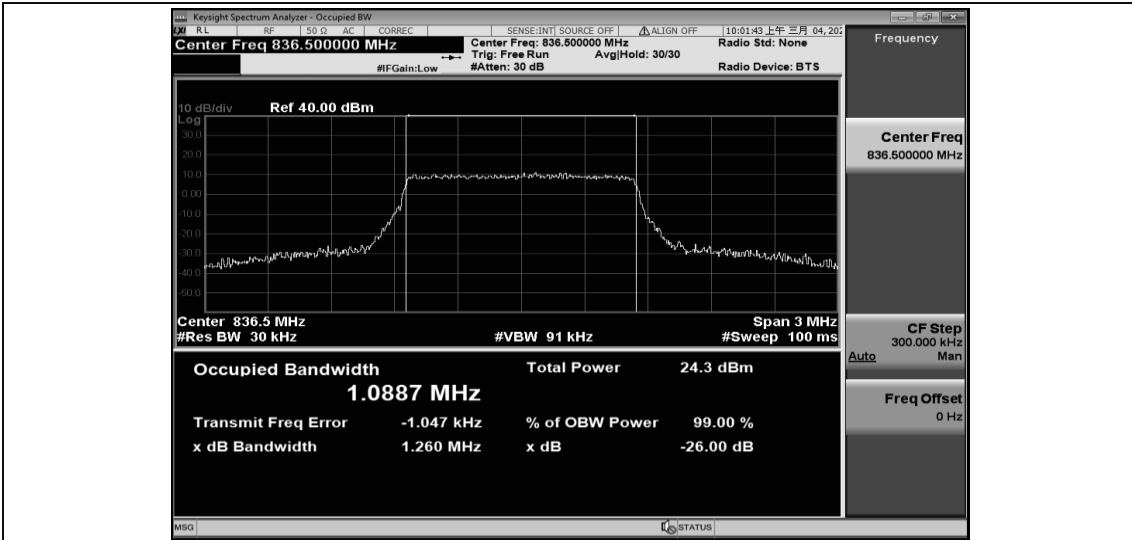

Band26-1.4MHz-16QAM-26915-6RB#0-1.0887