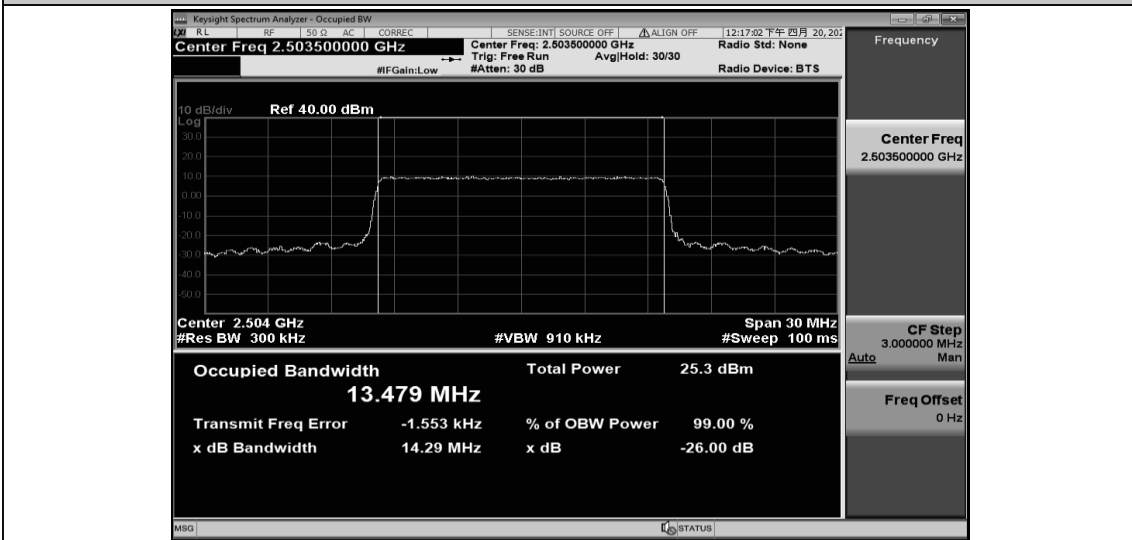

Band41-10MHz-QPSK-41540-50RB#0-8.9750

Band41-10MHz-16QAM-39700-50RB#0-8.9926

Band41-10MHz-16QAM-40620-50RB#0-8.9830

Band41-10MHz-16QAM-41540-50RB#0-8.9891

Band41-15MHz-QPSK-39725-75RB#0-13.479

Band41-15MHz-QPSK-40620-75RB#0-13.474