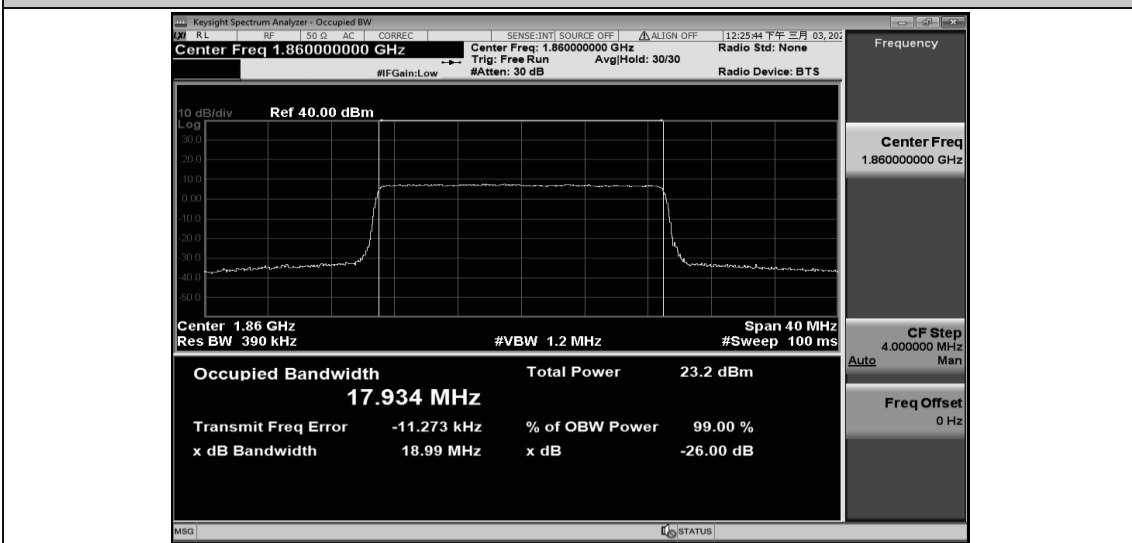

Band25-20MHz-16QAM-26140-100RB#0-17.934