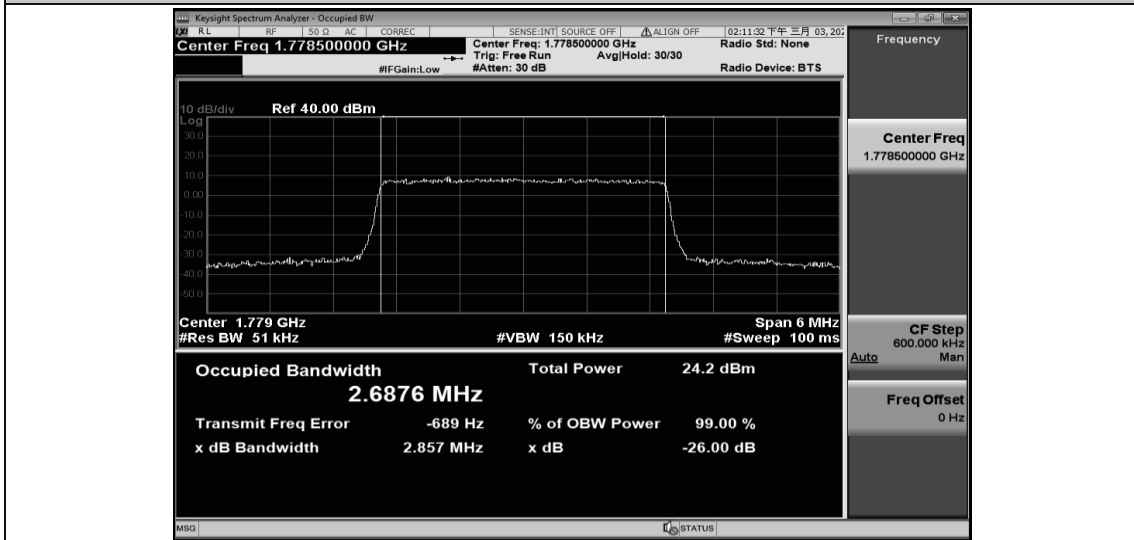

Band66-3MHz-QPSK-132657-15RB#0-2.6894

Band66-3MHz-16QAM-131987-15RB#0-2.6908

Band66-3MHz-16QAM-132322-15RB#0-2.6872

Band66-3MHz-16QAM-132657-15RB#0-2.6876

Band66-5MHz-QPSK-131997-25RB#0-4.5123

Band66-5MHz-QPSK-132322-25RB#0-4.5042