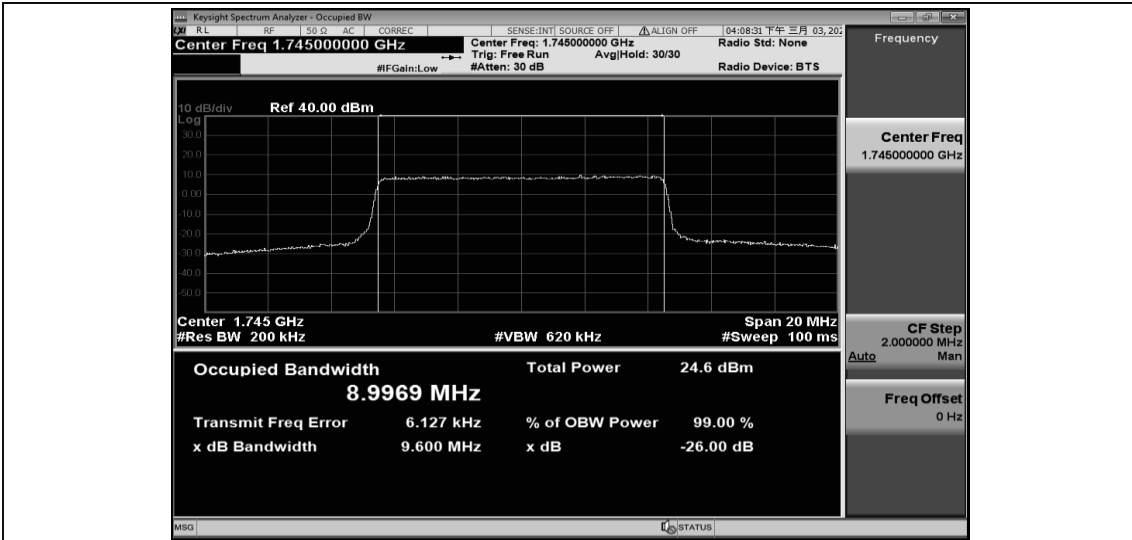

Band66-5MHz-QPSK-132647-25RB#0-4.5061

Band66-5MHz-16QAM-131997-25RB#0-4.5138

Band66-5MHz-16QAM-132322-25RB#0-4.5043

Band66-5MHz-16QAM-132647-25RB#0-4.4999

Band66-10MHz-QPSK-132022-50RB#0-8.9954

Band66-10MHz-QPSK-132322-50RB#0-8.9969