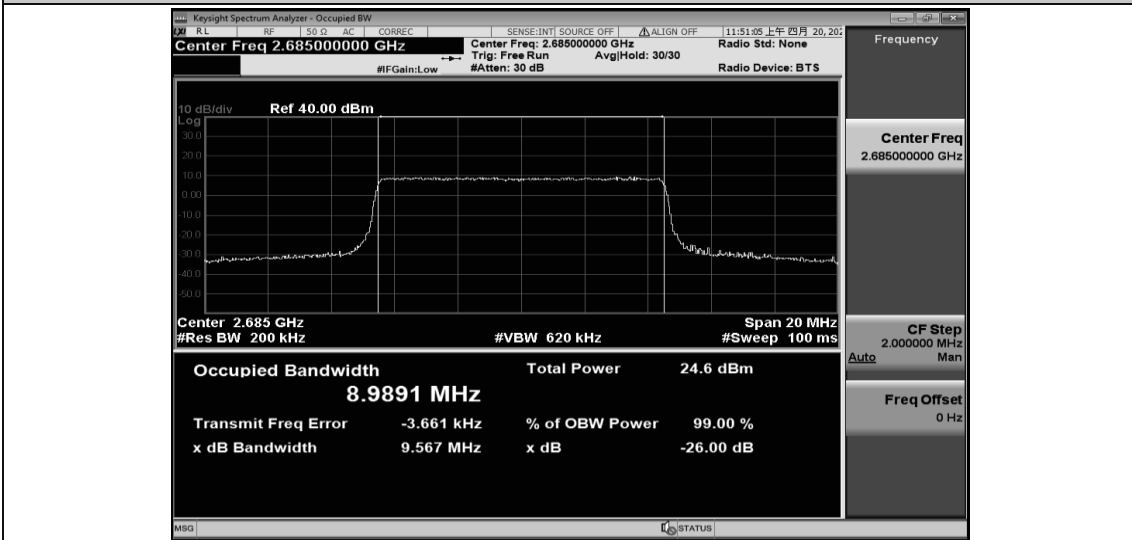

Band41-10MHz-QPSK-41540-50RB#0-8.9750

Band41-10MHz-16QAM-39700-50RB#0-8.9926

Band41-10MHz-16QAM-40620-50RB#0-8.9830

Band41-10MHz-16QAM-41540-50RB#0-8.9891

Band41-15MHz-QPSK-39725-75RB#0-13.479

Band41-15MHz-QPSK-40620-75RB#0-13.474