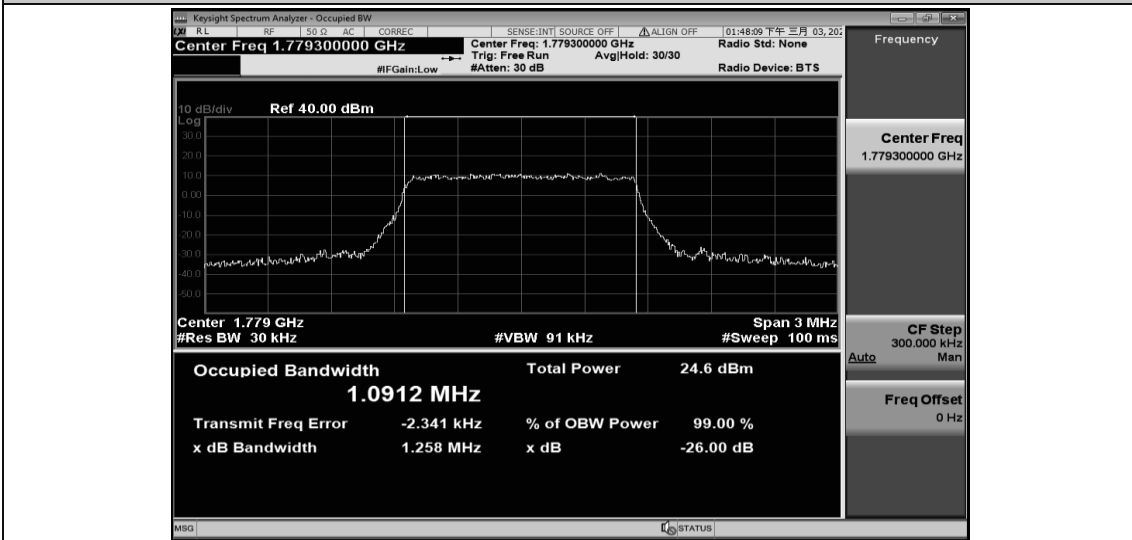

Band66-1.4MHz-QPSK-132665-6RB#0-1.0916

Band66-1.4MHz-16QAM-131979-6RB#0-1.0898

Band66-1.4MHz-16QAM-132322-6RB#0-1.0891

Band66-1.4MHz-16QAM-132665-6RB#0-1.0912

Band66-3MHz-QPSK-131987-15RB#0-2.6902

Band66-3MHz-QPSK-132322-15RB#0-2.6926