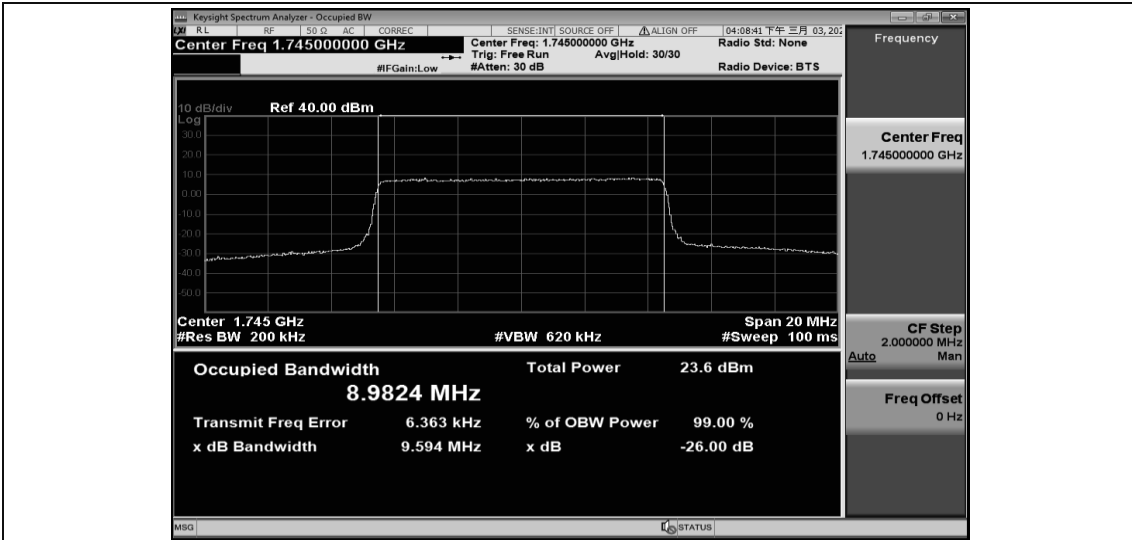

Band66-10MHz-16QAM-132322-50RB#0-8.9824