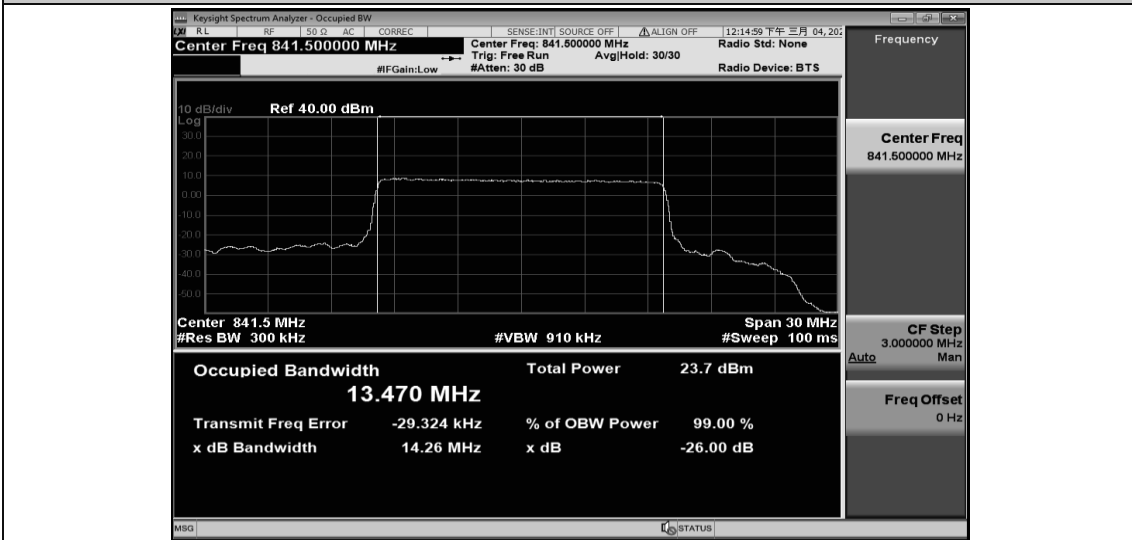

Band26-15MHz-QPSK-26965-75RB#0-13.470