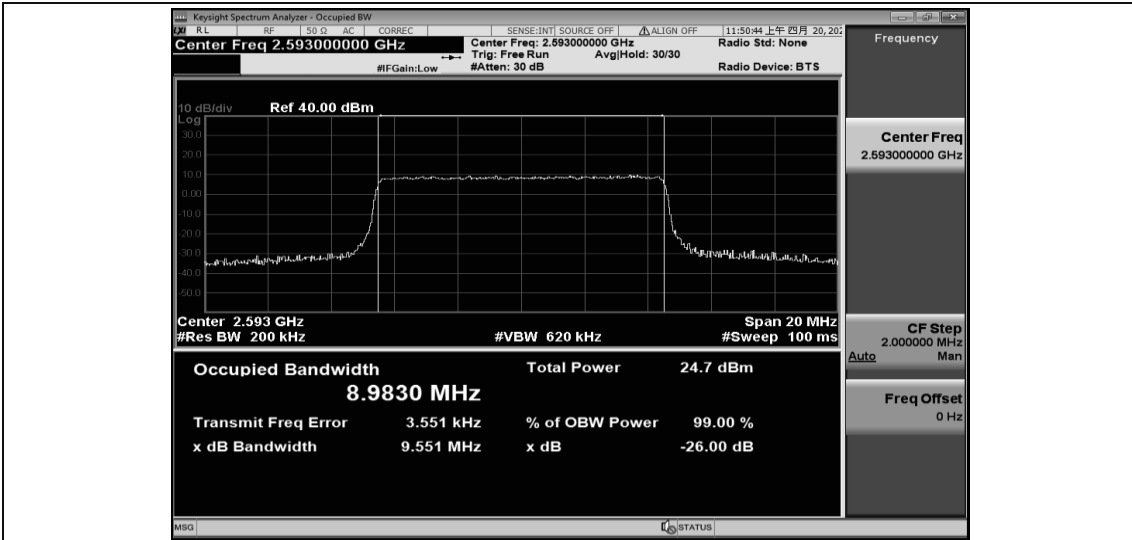

Band41-10MHz-16QAM-40620-50RB#0-8.9830