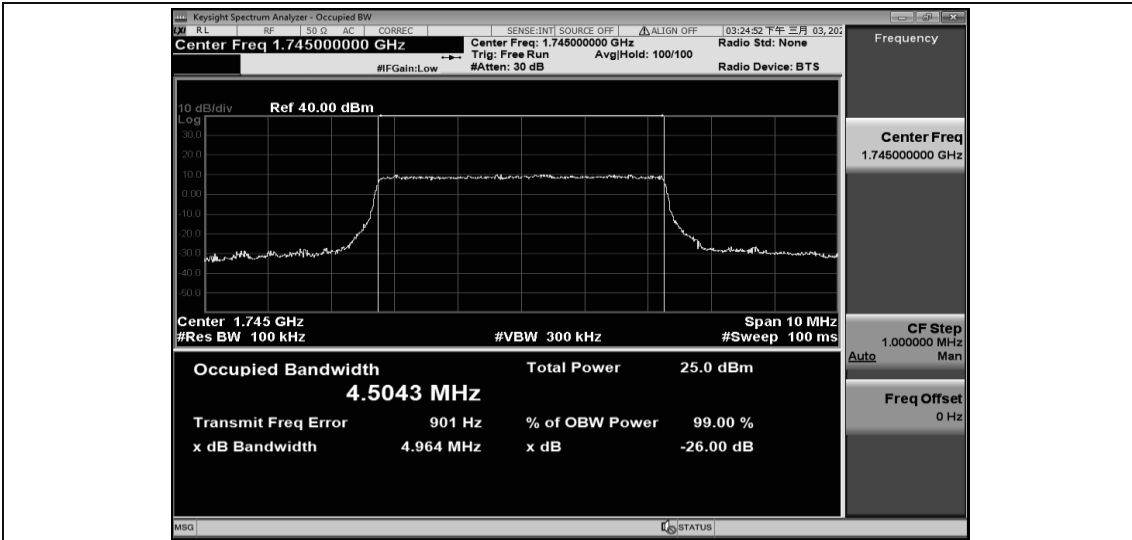

Band66-5MHz-16QAM-132322-25RB#0-4.5043