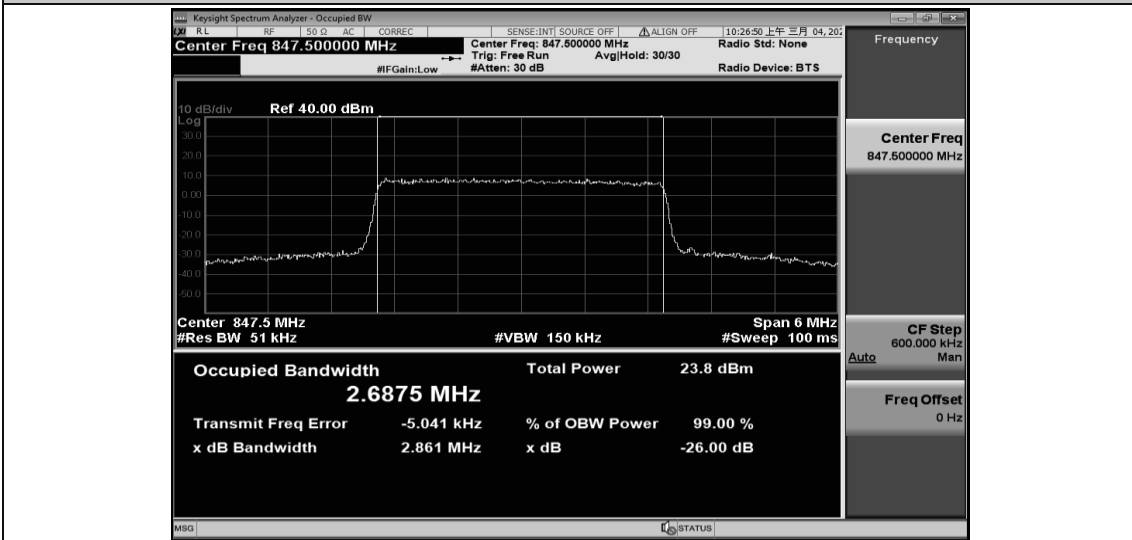

Band26-3MHz-QPSK-27025-15RB#0-2.6928

Band26-3MHz-16QAM-26805-15RB#0-2.6812

Band26-3MHz-16QAM-26915-15RB#0-2.6899

Band26-3MHz-16QAM-27025-15RB#0-2.6875

Band26-5MHz-QPSK-26815-25RB#0-4.5020

Band26-5MHz-QPSK-26915-25RB#0-4.5085