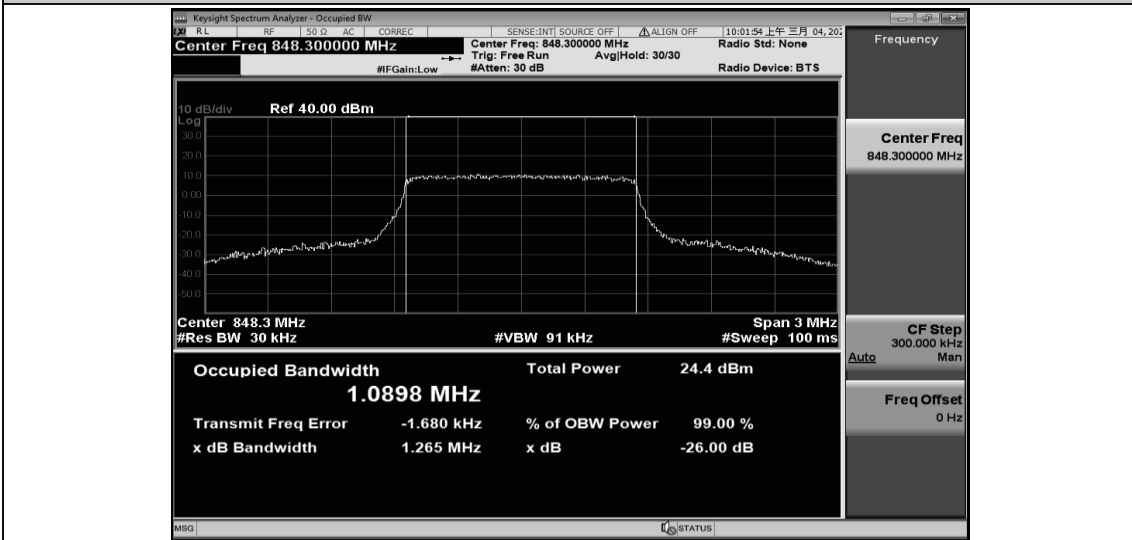

Band26-1.4MHz-QPSK-27033-6RB#0-1.0898