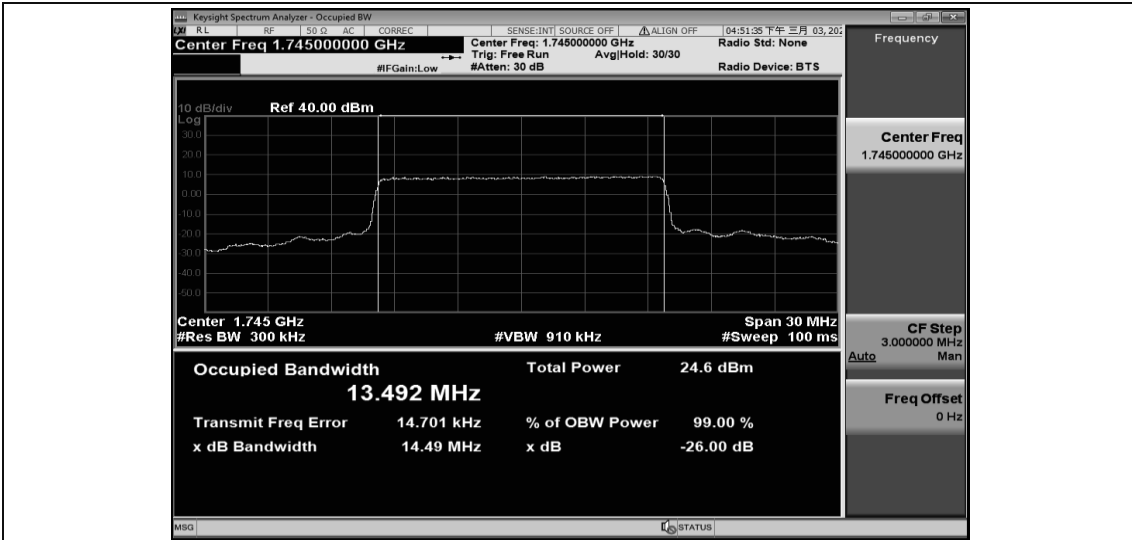

Band66-10MHz-QPSK-132622-50RB#0-8.9803

Band66-10MHz-16QAM-132022-50RB#0-8.9853

Band66-10MHz-16QAM-132322-50RB#0-8.9824

Band66-10MHz-16QAM-132622-50RB#0-8.9837

Band66-15MHz-QPSK-132047-75RB#0-13.505

Band66-15MHz-QPSK-132322-75RB#0-13.492