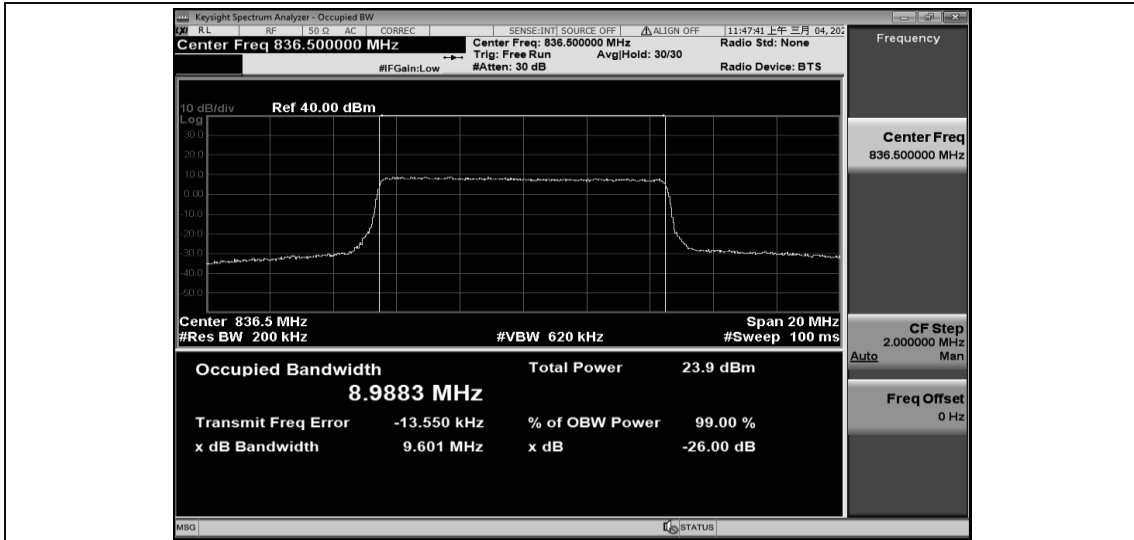

Band26-5MHz-QPSK-27015-25RB#0-4.4952

Band26-5MHz-16QAM-26815-25RB#0-4.5085

Band26-5MHz-16QAM-26915-25RB#0-4.5071

Band26-5MHz-16QAM-27015-25RB#0-4.5017

Band26-10MHz-QPSK-26840-50RB#0-8.9834

Band26-10MHz-QPSK-26915-50RB#0-8.9883