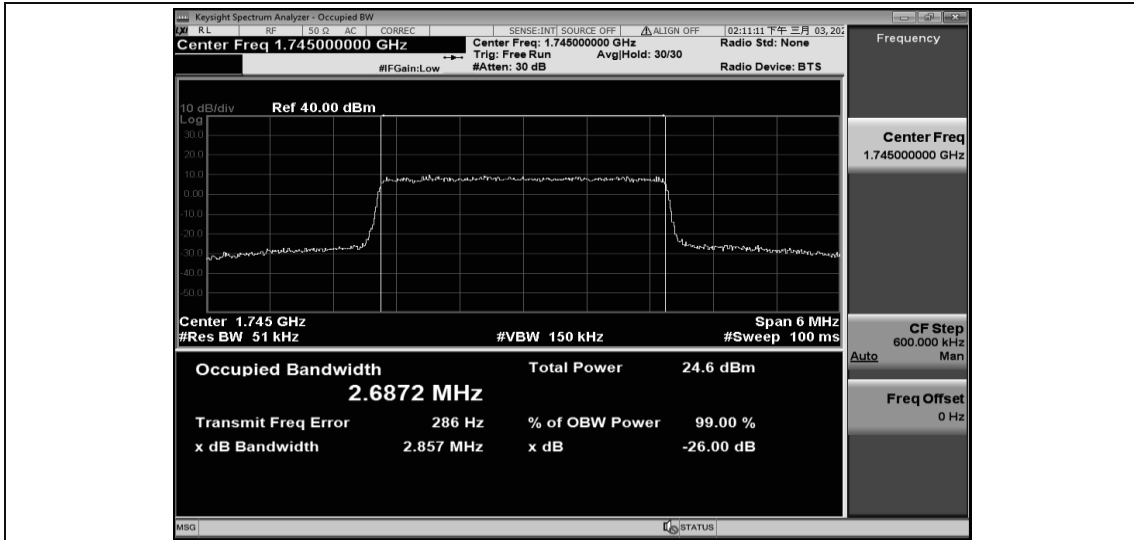

Band66-3MHz-16QAM-132322-15RB#0-2.6872