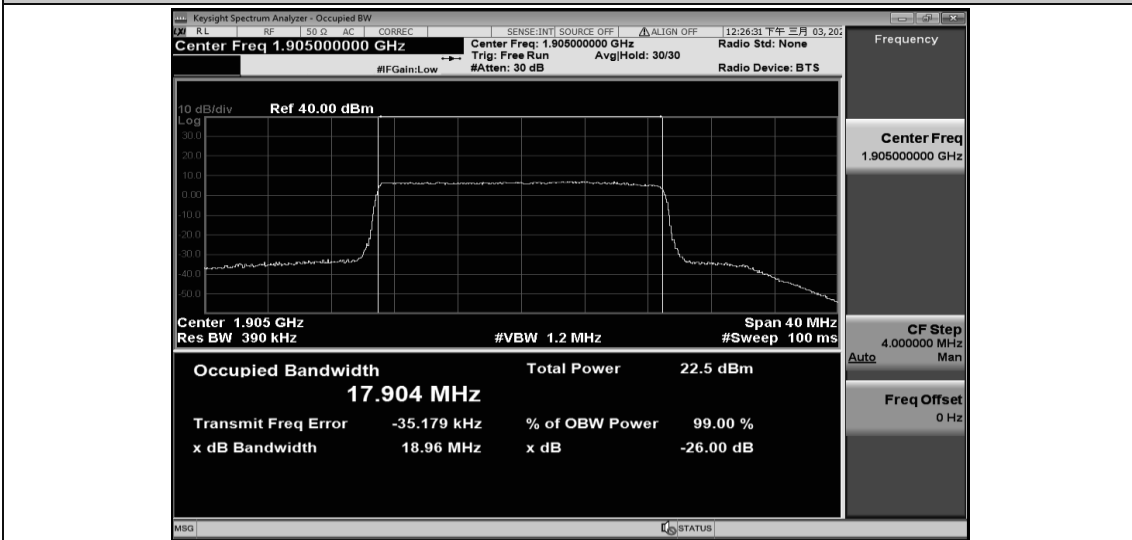

Band25-20MHz-QPSK-26590-100RB#0-17.908

Band25-20MHz-16QAM-26140-100RB#0-17.934

Band25-20MHz-16QAM-26365-100RB#0-17.938

Band25-20MHz-16QAM-26590-100RB#0-17.904

Band26-1.4MHz-QPSK-26797-6RB#0-1.0868

Band26-1.4MHz-QPSK-26915-6RB#0-1.0897