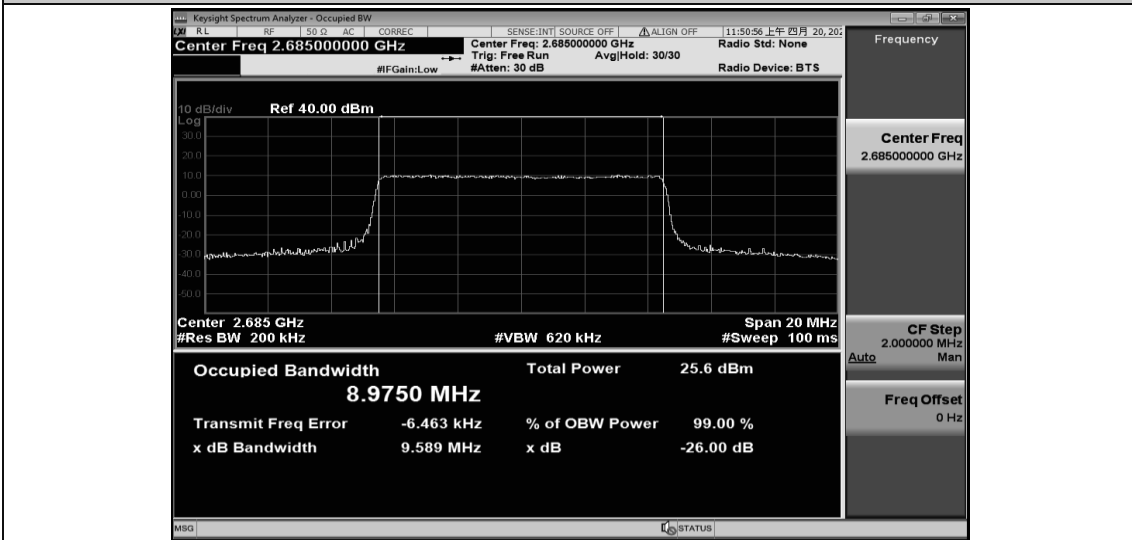

Band41-10MHz-QPSK-41540-50RB#0-8.9750