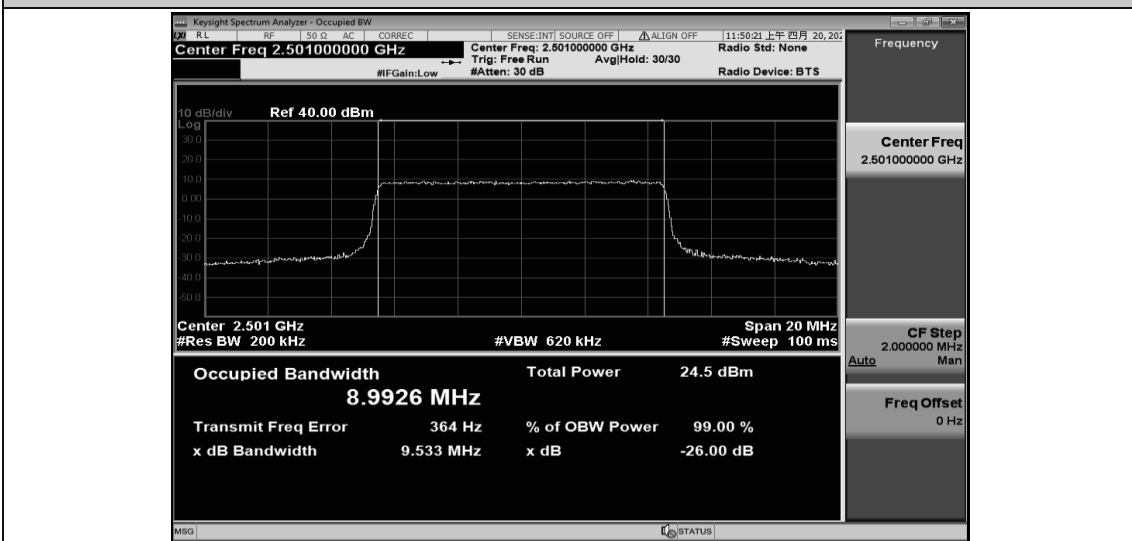

Band41-10MHz-16QAM-39700-50RB#0-8.9926