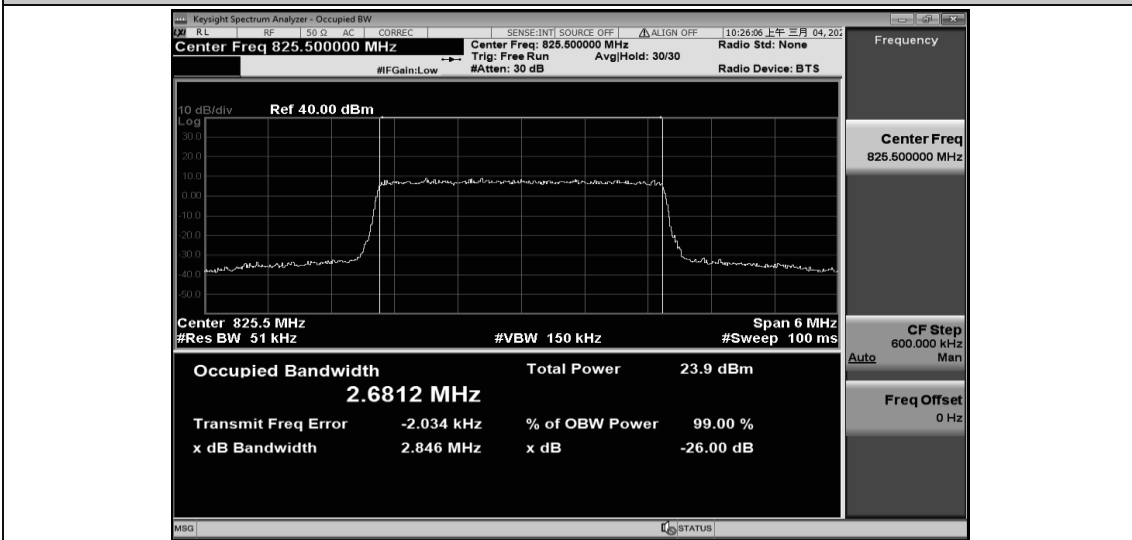

Band26-3MHz-16QAM-26805-15RB#0-2.6812