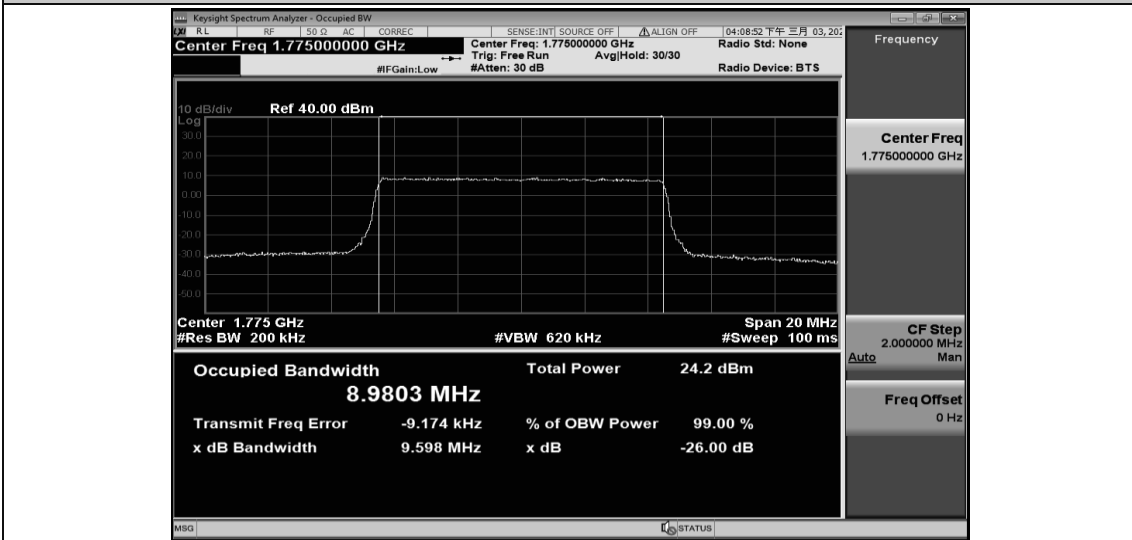

Band66-10MHz-QPSK-132622-50RB#0-8.9803