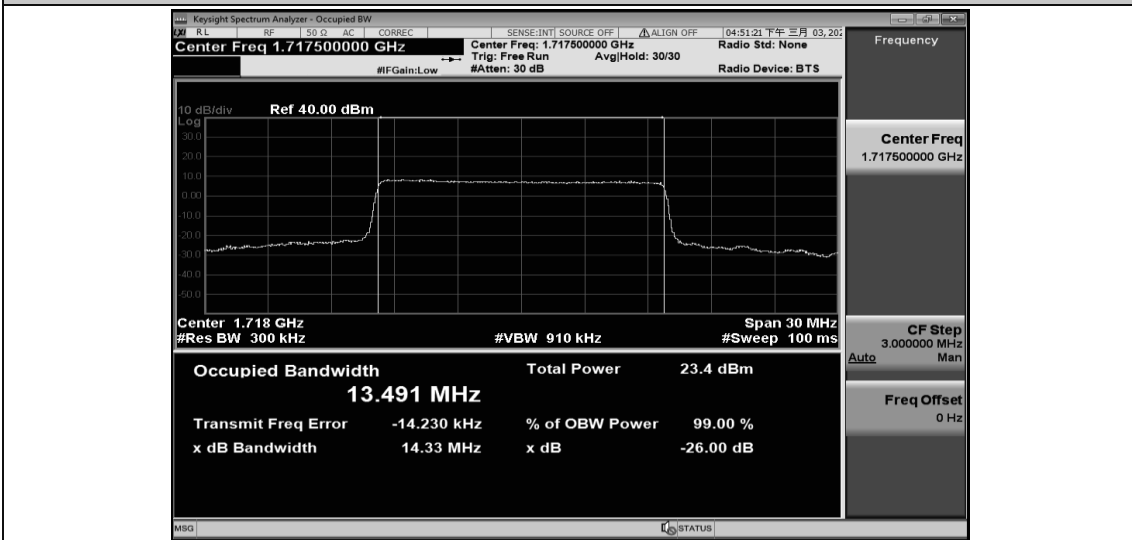

Band66-15MHz-16QAM-132047-75RB#0-13.491