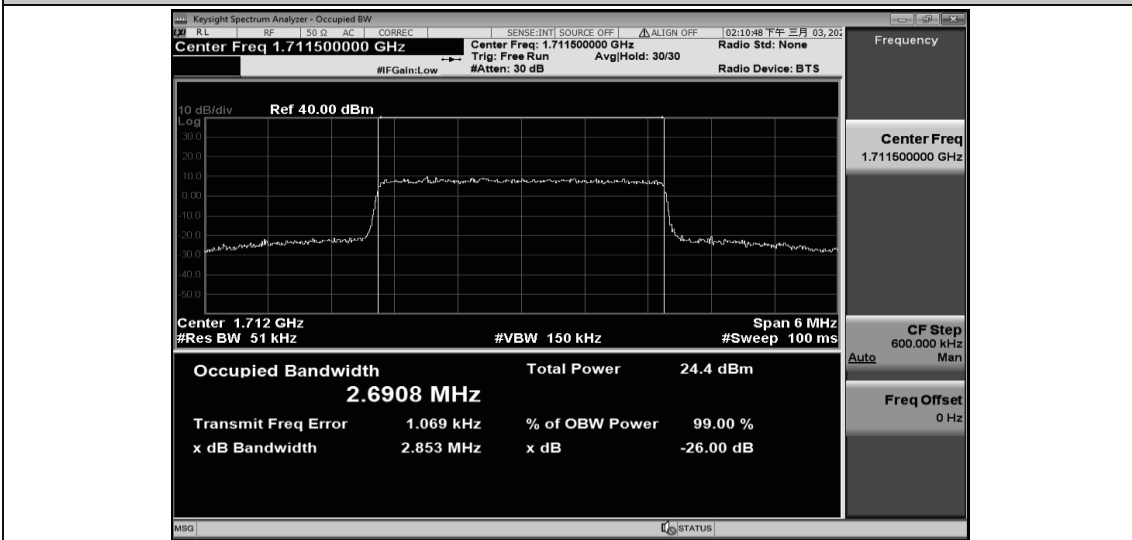

Band66-3MHz-16QAM-131987-15RB#0-2.6908