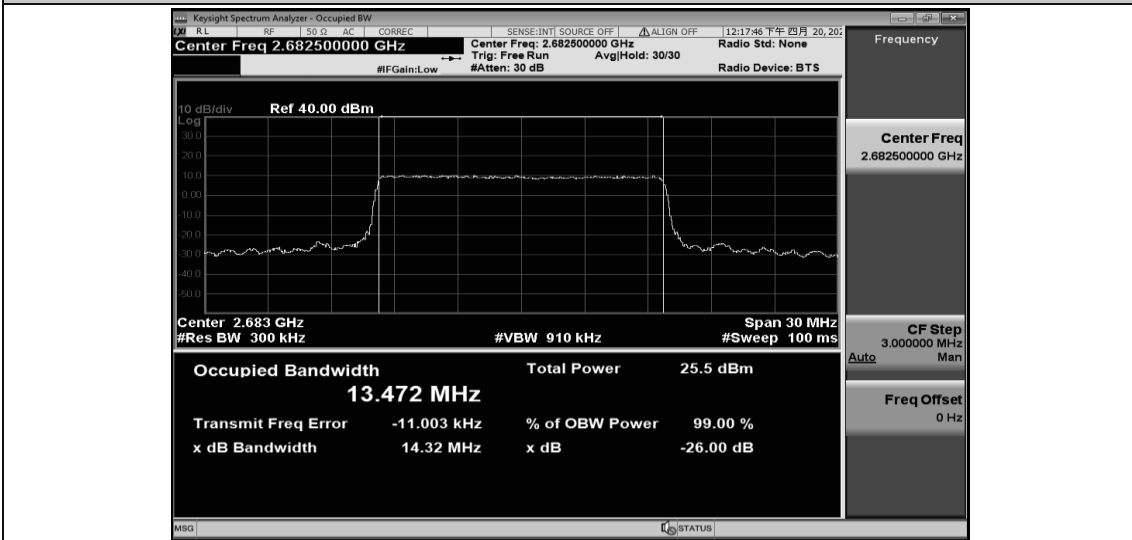

Band41-15MHz-QPSK-41515-75RB#0-13.472