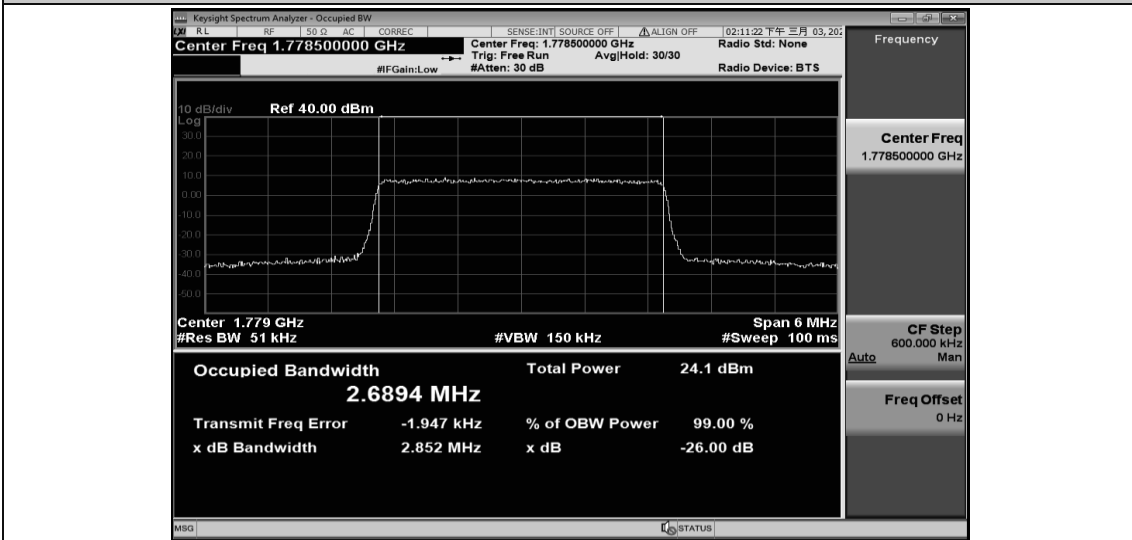

Band66-3MHz-QPSK-132657-15RB#0-2.6894