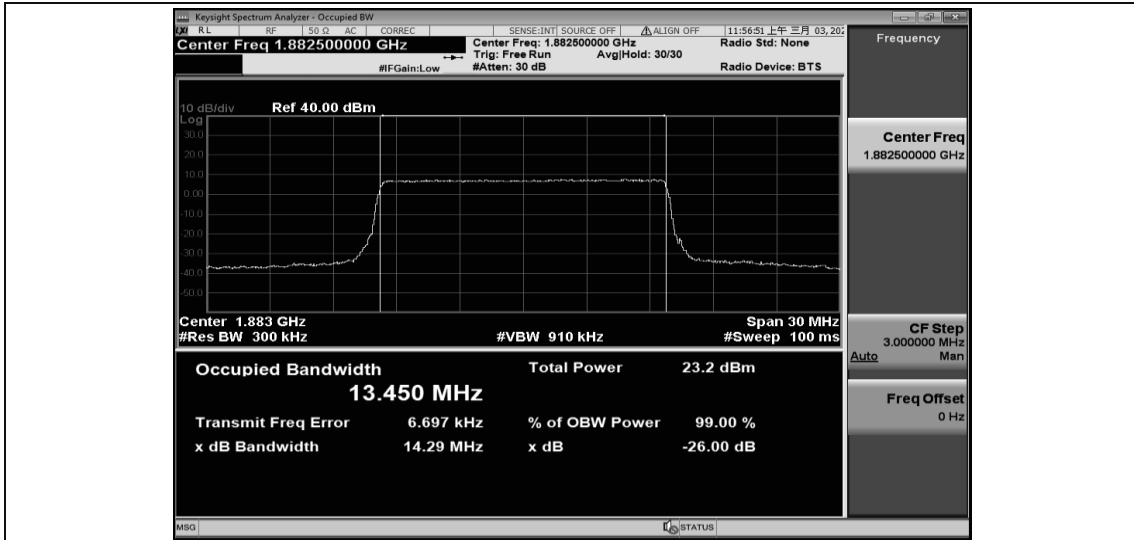

Band25-15MHz-QPSK-26615-75RB#0-13.438

Band25-15MHz-16QAM-26115-75RB#0-13.454

Band25-15MHz-16QAM-26365-75RB#0-13.450

Band25-15MHz-16QAM-26615-75RB#0-13.425

Band25-20MHz-QPSK-26140-100RB#0-17.945

Band25-20MHz-QPSK-26365-100RB#0-17.925