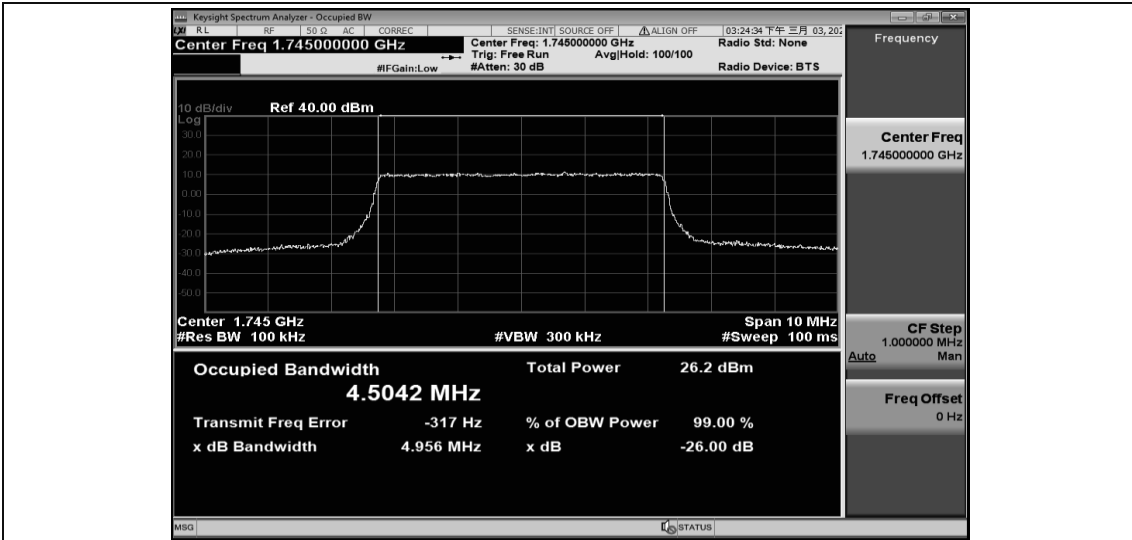

Band66-3MHz-QPSK-132657-15RB#0-2.6894

Band66-3MHz-16QAM-131987-15RB#0-2.6908

Band66-3MHz-16QAM-132322-15RB#0-2.6872

Band66-3MHz-16QAM-132657-15RB#0-2.6876

Band66-5MHz-QPSK-131997-25RB#0-4.5123

Band66-5MHz-QPSK-132322-25RB#0-4.5042