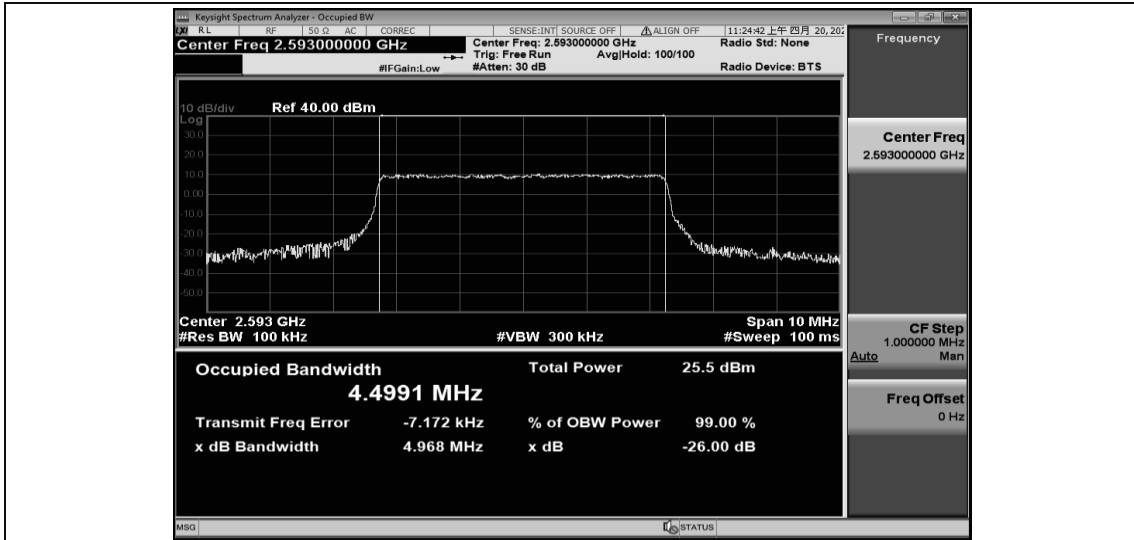

Band41-5MHz-16QAM-40620-25RB#0-4.4991