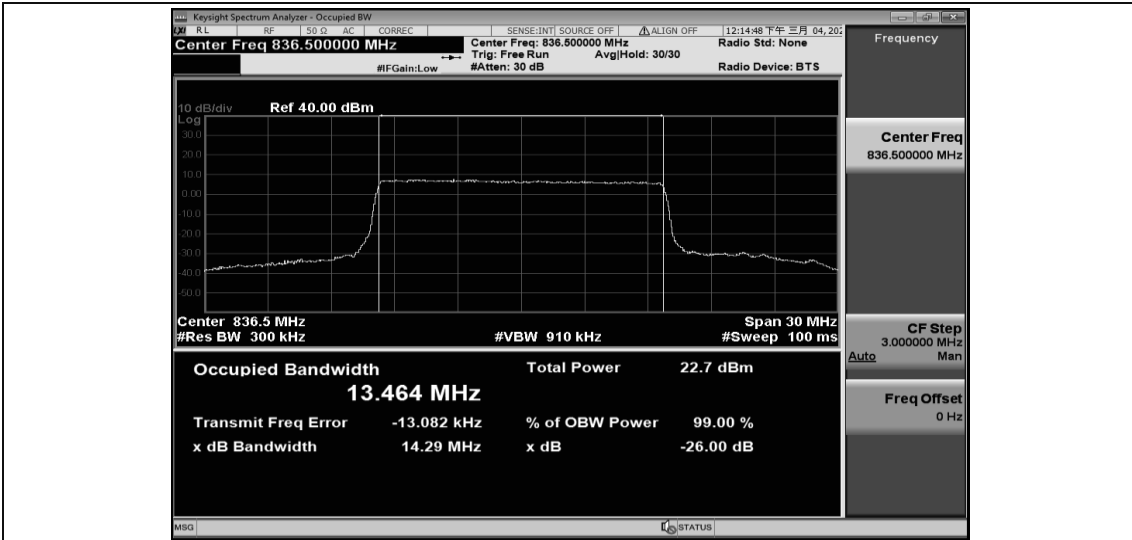

Band26-15MHz-16QAM-26915-75RB#0-13.464