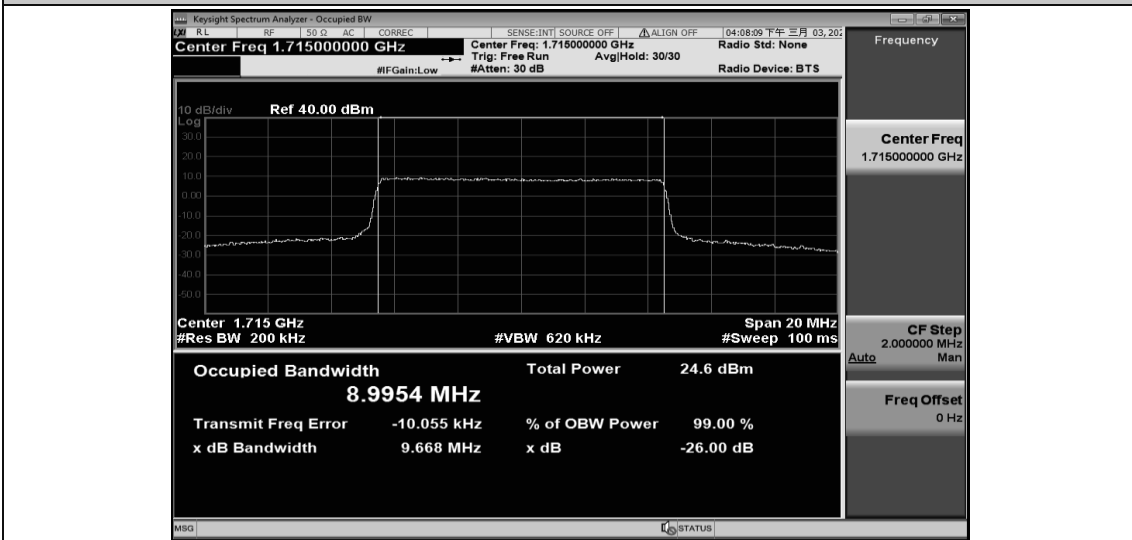

Band66-5MHz-QPSK-132647-25RB#0-4.5061

Band66-5MHz-16QAM-131997-25RB#0-4.5138

Band66-5MHz-16QAM-132322-25RB#0-4.5043

Band66-5MHz-16QAM-132647-25RB#0-4.4999

Band66-10MHz-QPSK-132022-50RB#0-8.9954

Band66-10MHz-QPSK-132322-50RB#0-8.9969