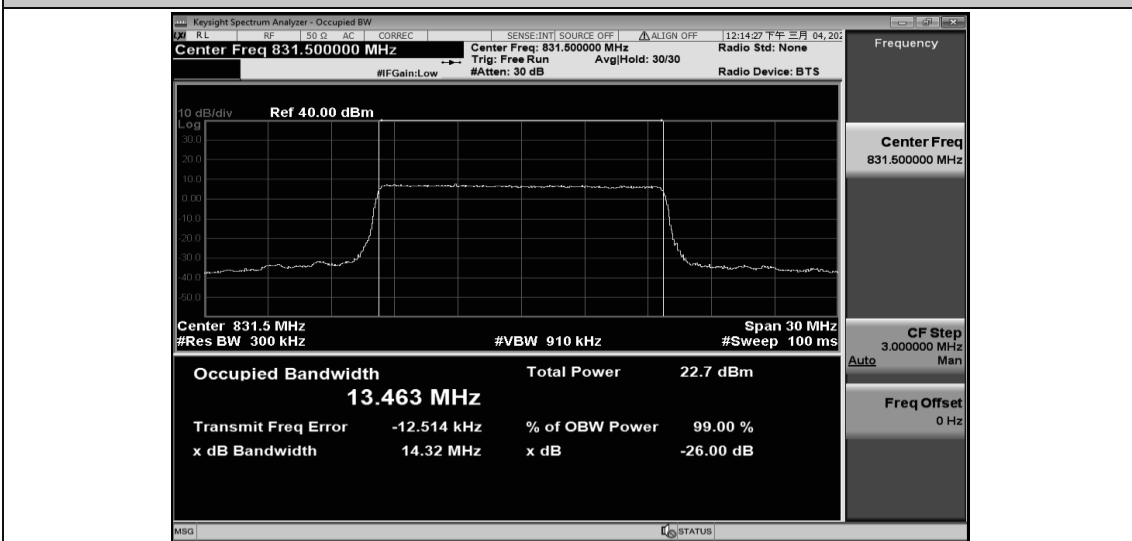

Band26-15MHz-16QAM-26865-75RB#0-13.463