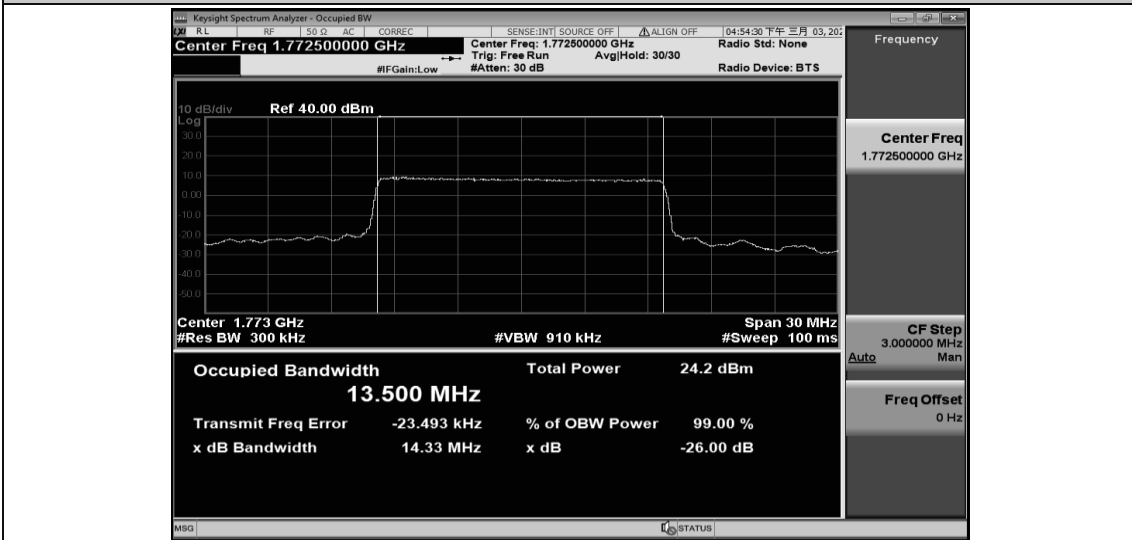

Band66-15MHz-QPSK-132597-75RB#0-13.500