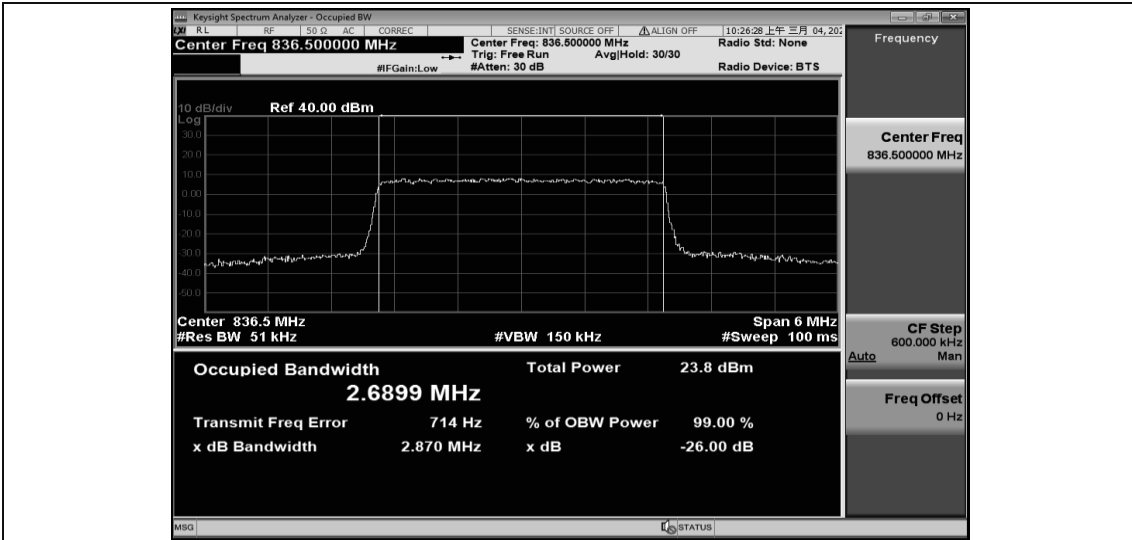

Band26-3MHz-16QAM-26915-15RB#0-2.6899