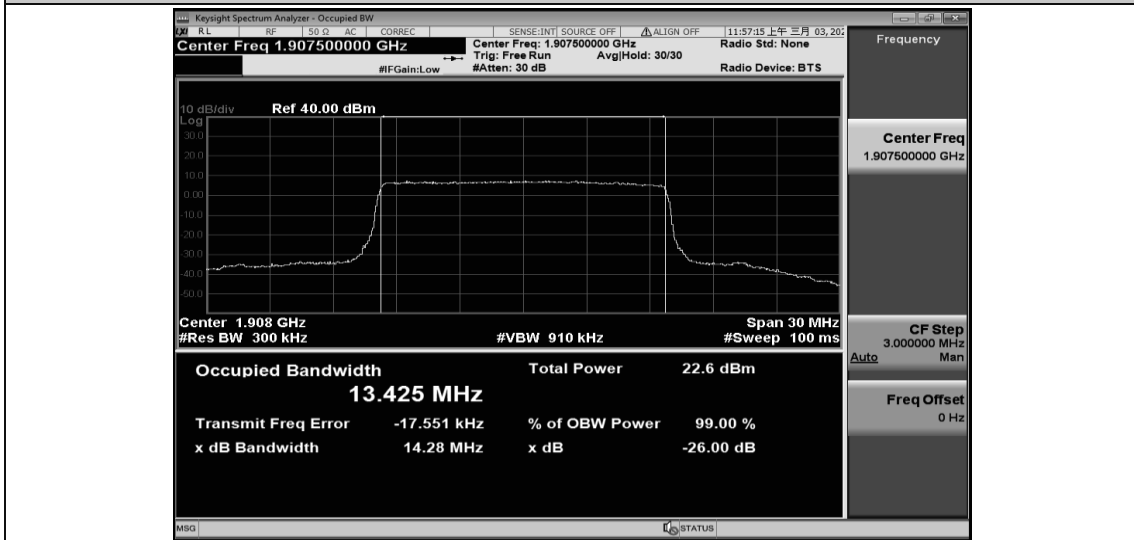

Band25-15MHz-QPSK-26615-75RB#0-13.438

Band25-15MHz-16QAM-26115-75RB#0-13.454

Band25-15MHz-16QAM-26365-75RB#0-13.450

Band25-15MHz-16QAM-26615-75RB#0-13.425

Band25-20MHz-QPSK-26140-100RB#0-17.945

Band25-20MHz-QPSK-26365-100RB#0-17.925