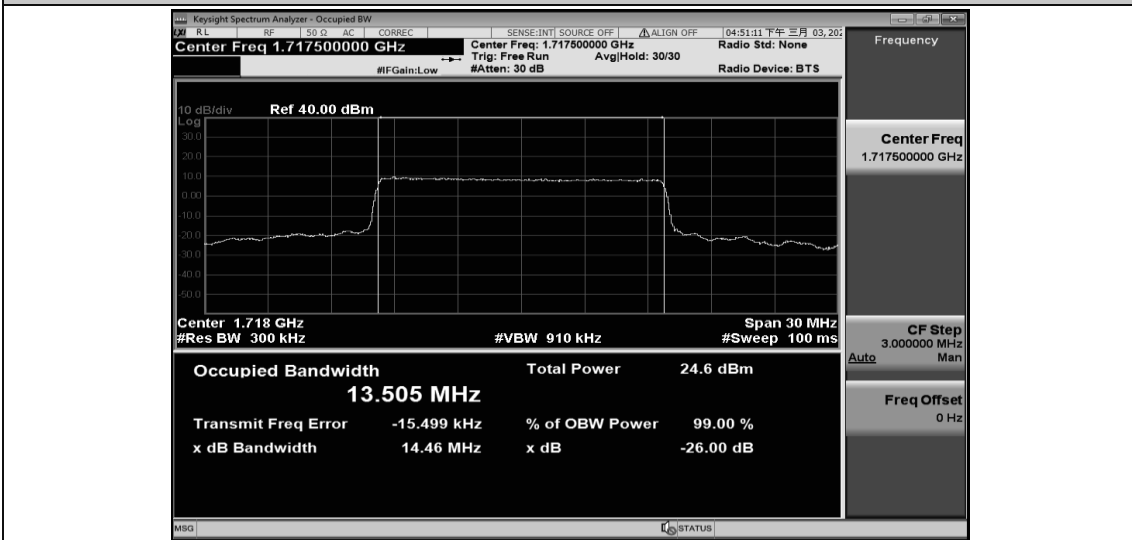

Band66-10MHz-QPSK-132622-50RB#0-8.9803

Band66-10MHz-16QAM-132022-50RB#0-8.9853

Band66-10MHz-16QAM-132322-50RB#0-8.9824

Band66-10MHz-16QAM-132622-50RB#0-8.9837

Band66-15MHz-QPSK-132047-75RB#0-13.505

Band66-15MHz-QPSK-132322-75RB#0-13.492