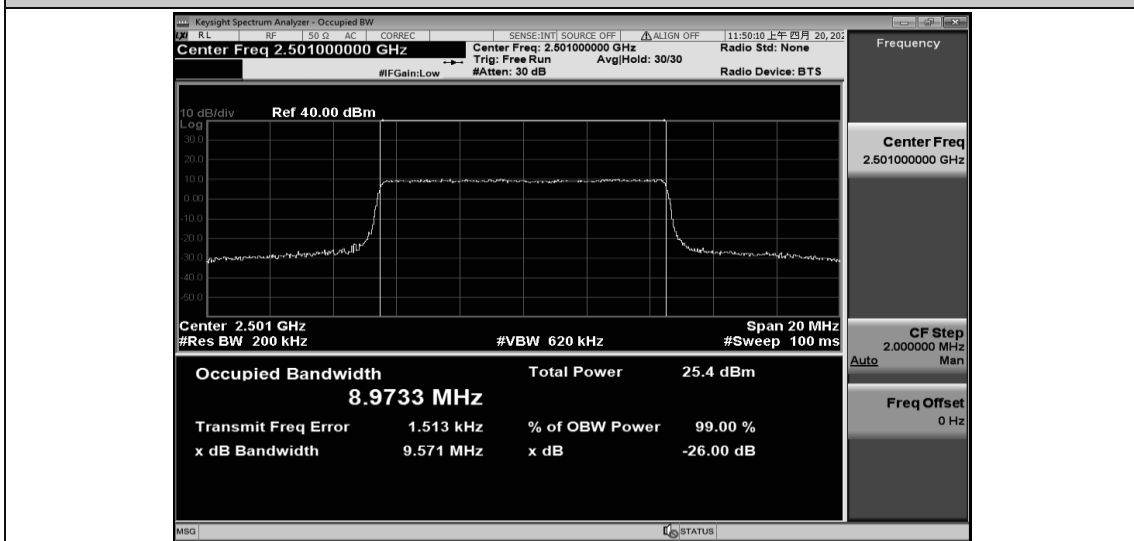

Band41-5MHz-QPSK-41565-25RB#0-4.5008

Band41-5MHz-16QAM-39675-25RB#0-4.4972

Band41-5MHz-16QAM-40620-25RB#0-4.4991

Band41-5MHz-16QAM-41565-25RB#0-4.4923

Band41-10MHz-QPSK-39700-50RB#0-8.9733

Band41-10MHz-QPSK-40620-50RB#0-8.9785