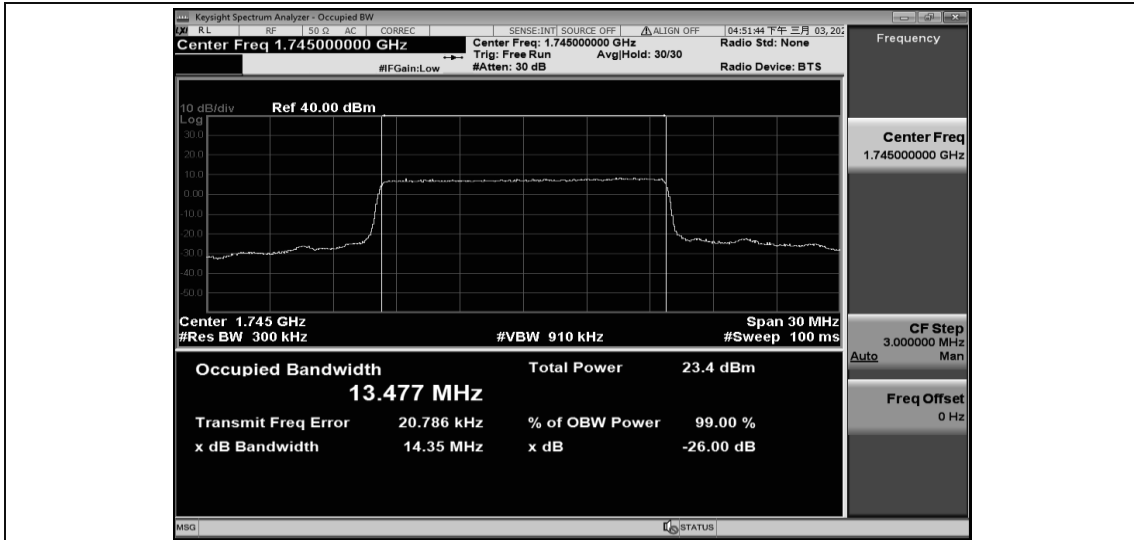

Band66-15MHz-16QAM-132322-75RB#0-13.477