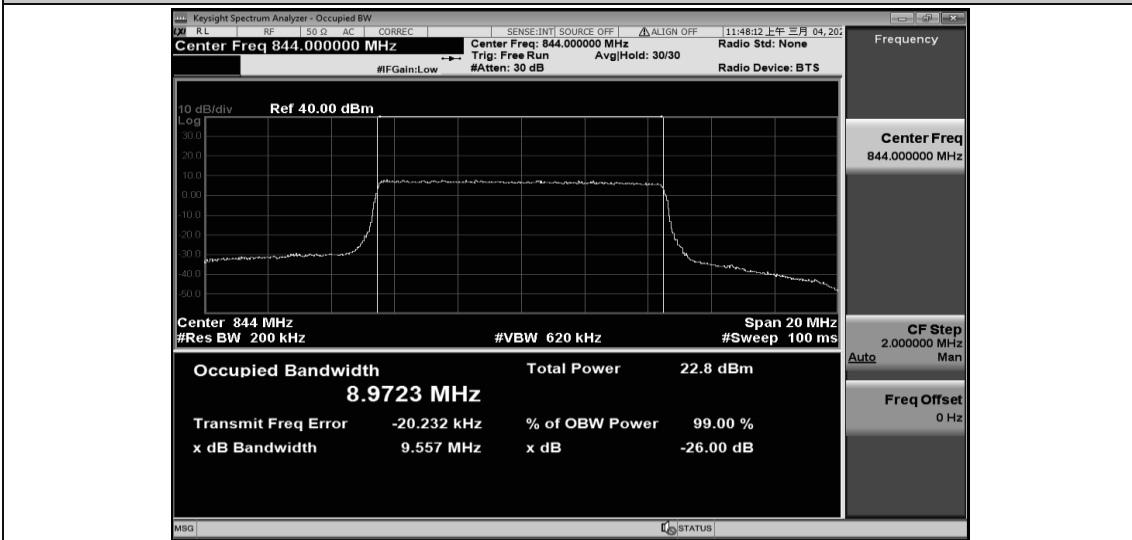

Band26-10MHz-QPSK-26990-50RB#0-8.9830

Band26-10MHz-16QAM-26840-50RB#0-8.9748

Band26-10MHz-16QAM-26915-50RB#0-8.9763

Band26-10MHz-16QAM-26990-50RB#0-8.9723

Band26-15MHz-QPSK-26865-75RB#0-13.461

Band26-15MHz-QPSK-26915-75RB#0-13.471