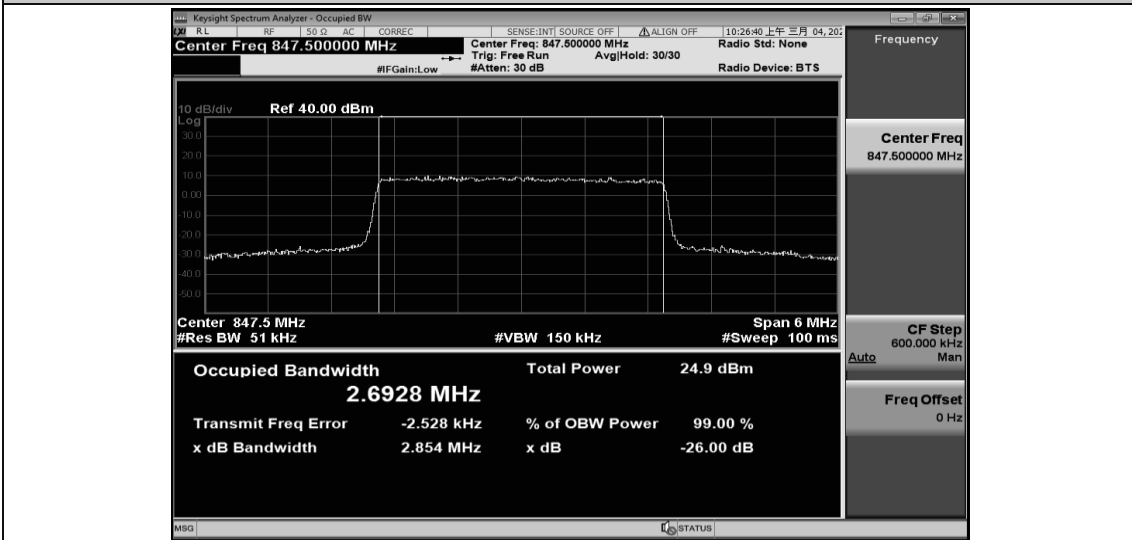

Band26-3MHz-QPSK-27025-15RB#0-2.6928