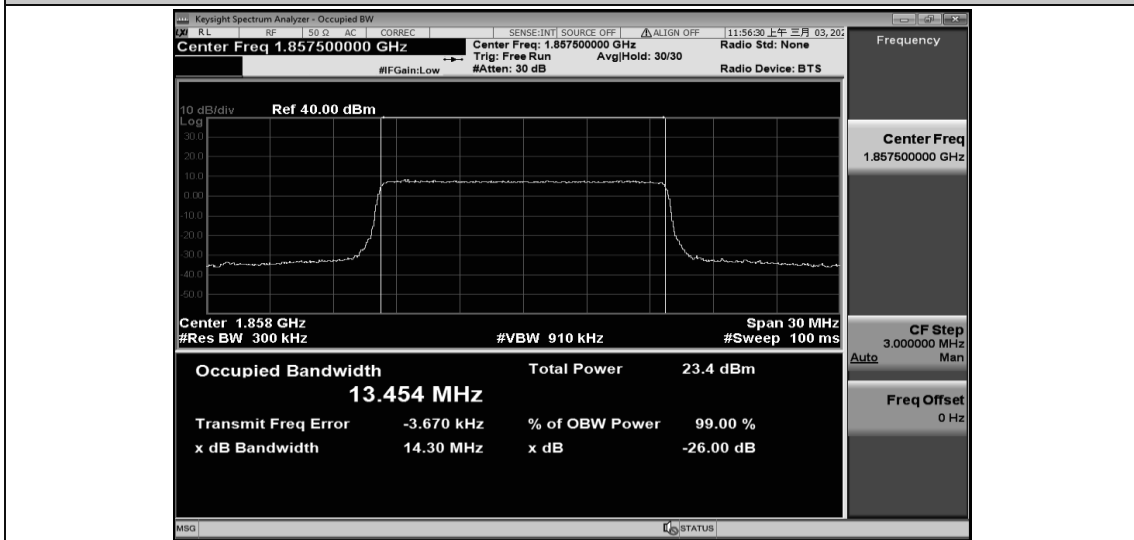

Band25-15MHz-QPSK-26615-75RB#0-13.438

Band25-15MHz-16QAM-26115-75RB#0-13.454

Band25-15MHz-16QAM-26365-75RB#0-13.450

Band25-15MHz-16QAM-26615-75RB#0-13.425

Band25-20MHz-QPSK-26140-100RB#0-17.945

Band25-20MHz-QPSK-26365-100RB#0-17.925