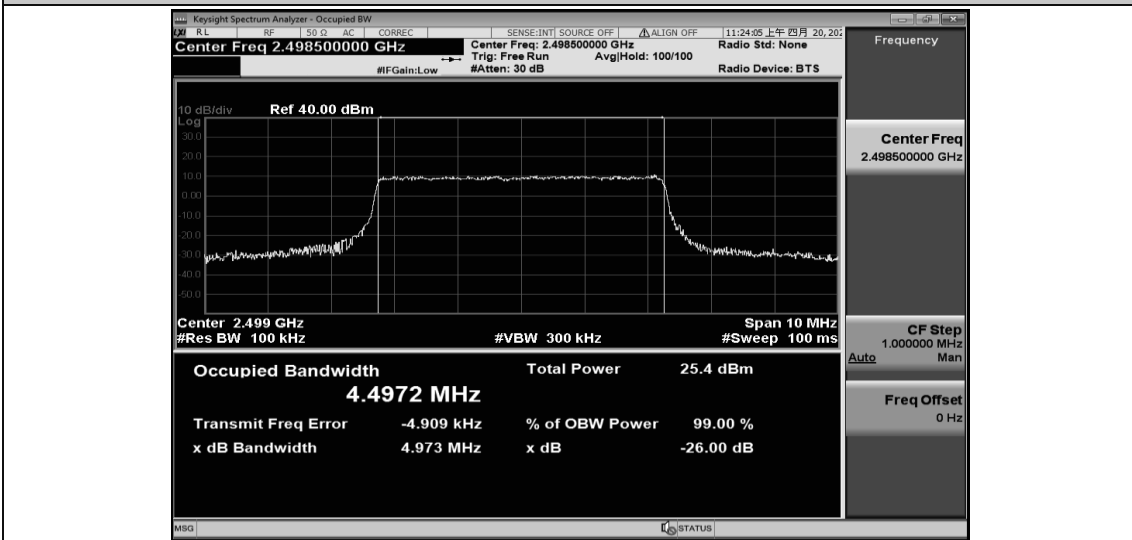

Band41-5MHz-16QAM-39675-25RB#0-4.4972