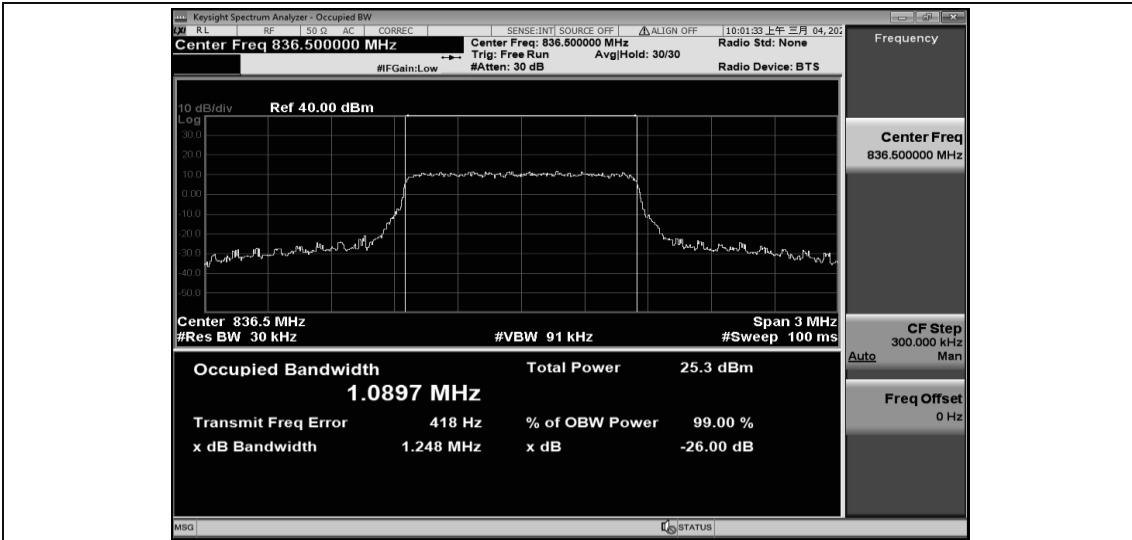

Band25-20MHz-QPSK-26590-100RB#0-17.908

Band25-20MHz-16QAM-26140-100RB#0-17.934

Band25-20MHz-16QAM-26365-100RB#0-17.938

Band25-20MHz-16QAM-26590-100RB#0-17.904

Band26-1.4MHz-QPSK-26797-6RB#0-1.0868

Band26-1.4MHz-QPSK-26915-6RB#0-1.0897