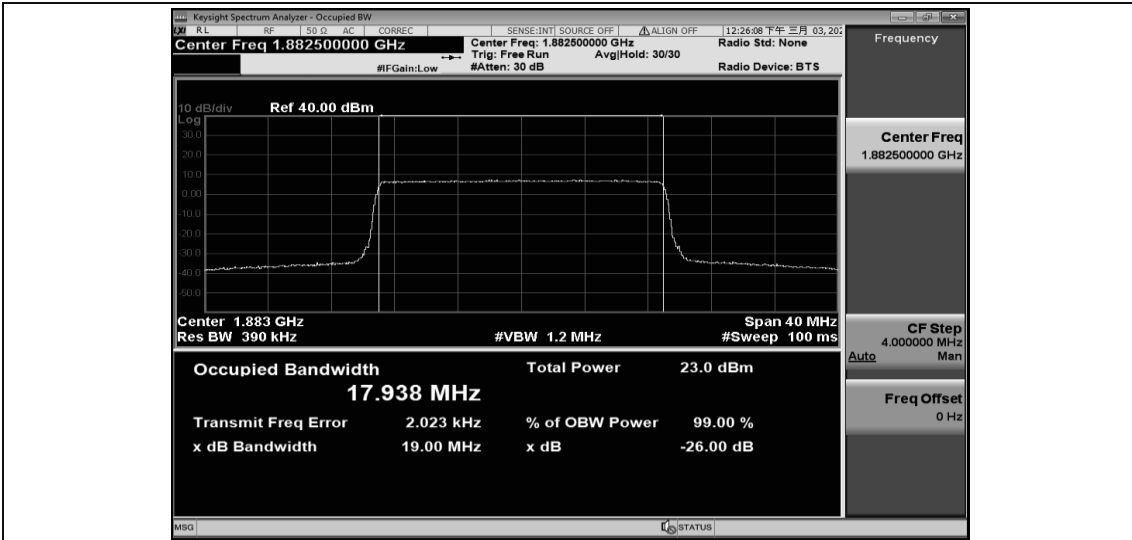

Band25-20MHz-16QAM-26365-100RB#0-17.938