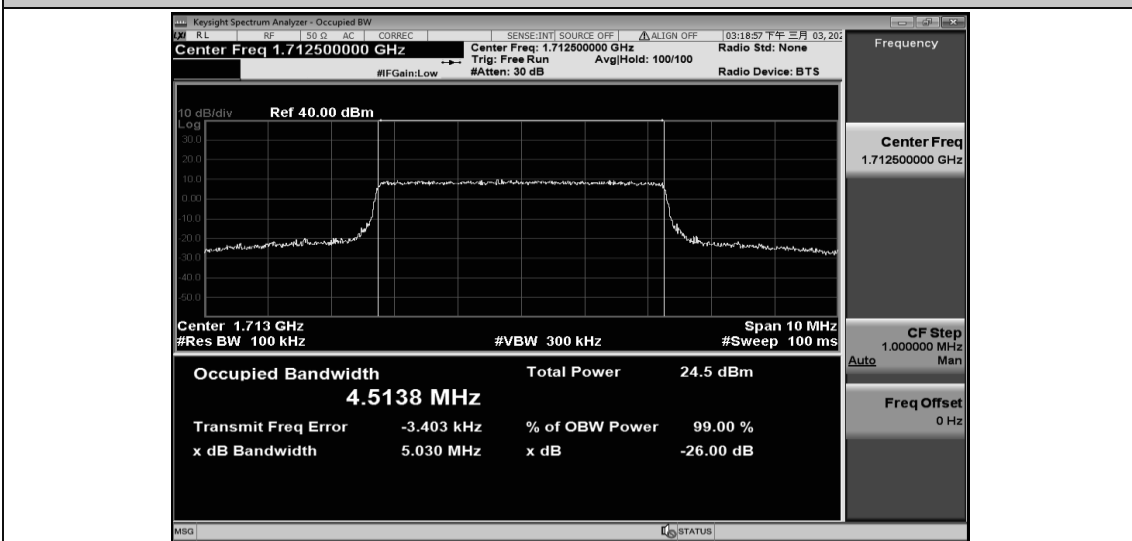

Band66-5MHz-16QAM-131997-25RB#0-4.5138