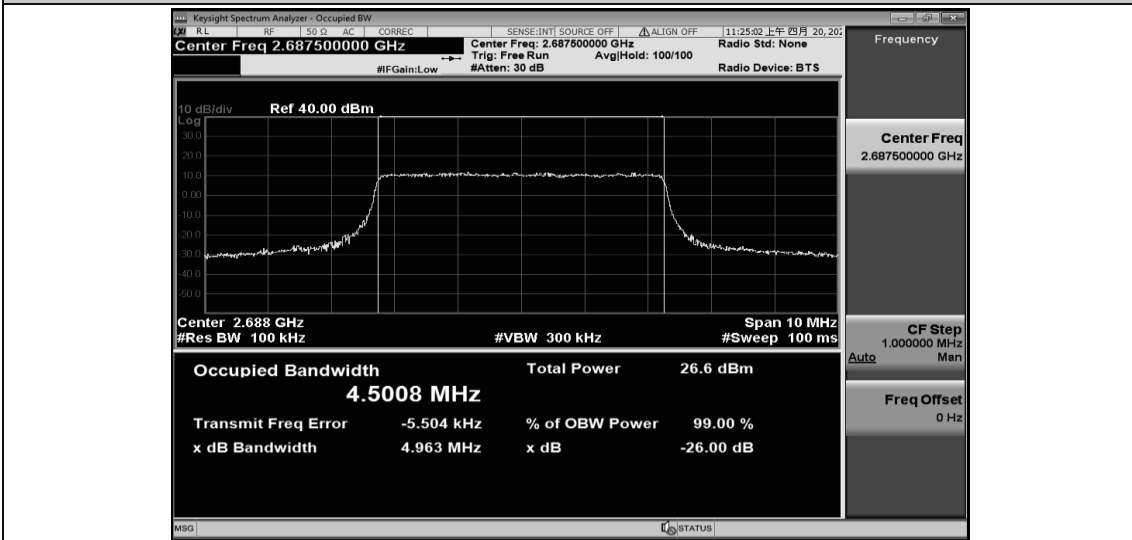

Band41-5MHz-QPSK-41565-25RB#0-4.5008