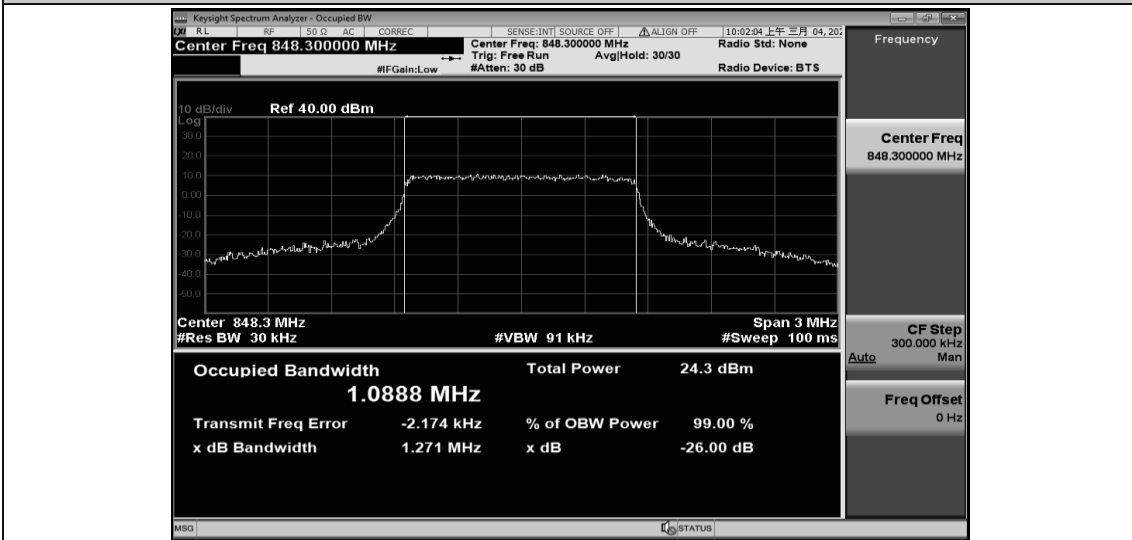

Band26-1.4MHz-QPSK-27033-6RB#0-1.0898

Band26-1.4MHz-16QAM-26797-6RB#0-1.0890

Band26-1.4MHz-16QAM-26915-6RB#0-1.0887

Band26-1.4MHz-16QAM-27033-6RB#0-1.0888

Band26-3MHz-QPSK-26805-15RB#0-2.6902

Band26-3MHz-QPSK-26915-15RB#0-2.6900