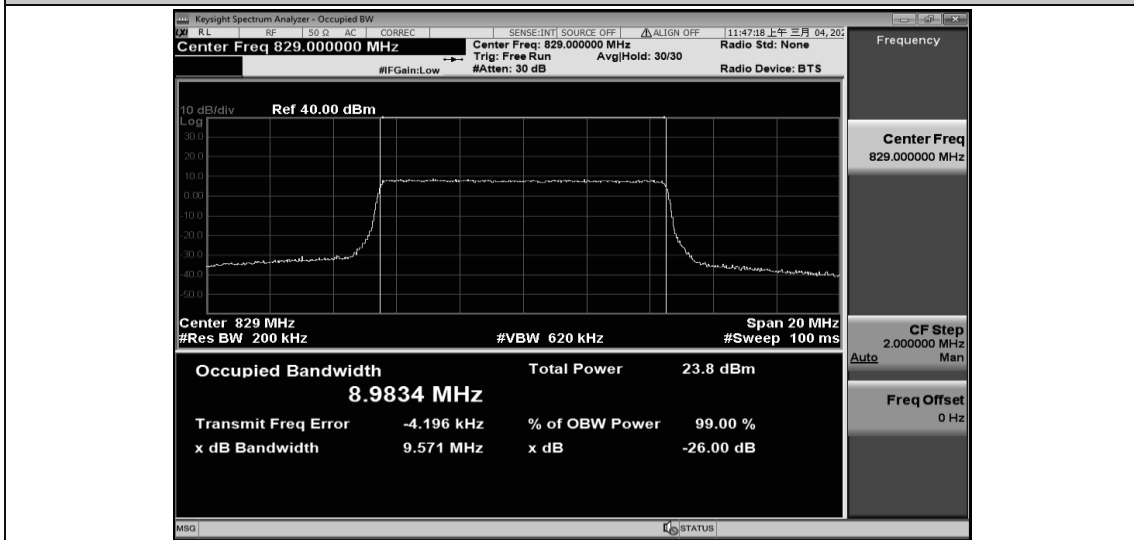

Band26-5MHz-QPSK-27015-25RB#0-4.4952

Band26-5MHz-16QAM-26815-25RB#0-4.5085

Band26-5MHz-16QAM-26915-25RB#0-4.5071

Band26-5MHz-16QAM-27015-25RB#0-4.5017

Band26-10MHz-QPSK-26840-50RB#0-8.9834

Band26-10MHz-QPSK-26915-50RB#0-8.9883