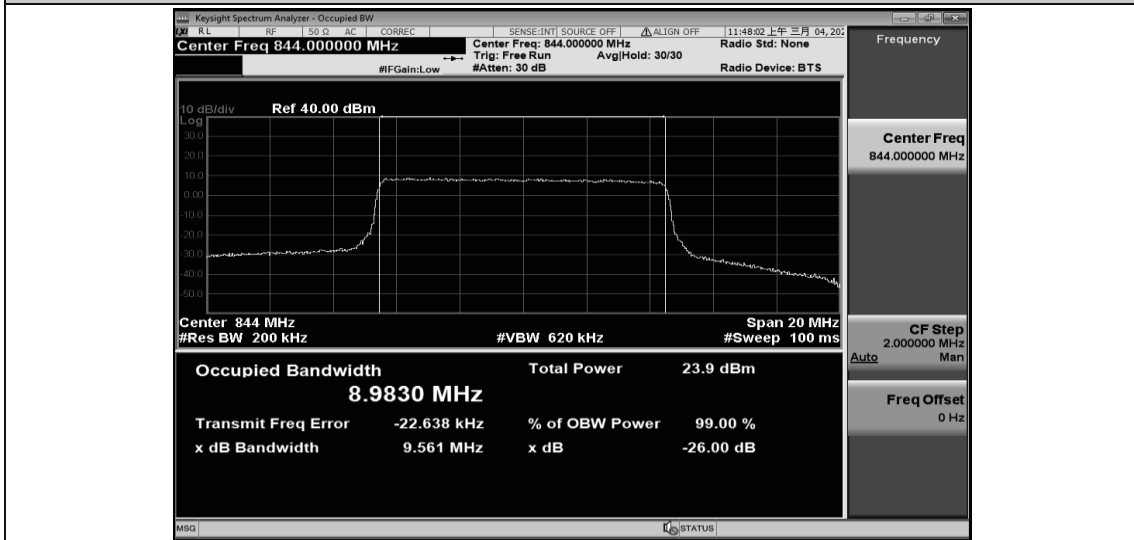

Band26-10MHz-QPSK-26990-50RB#0-8.9830