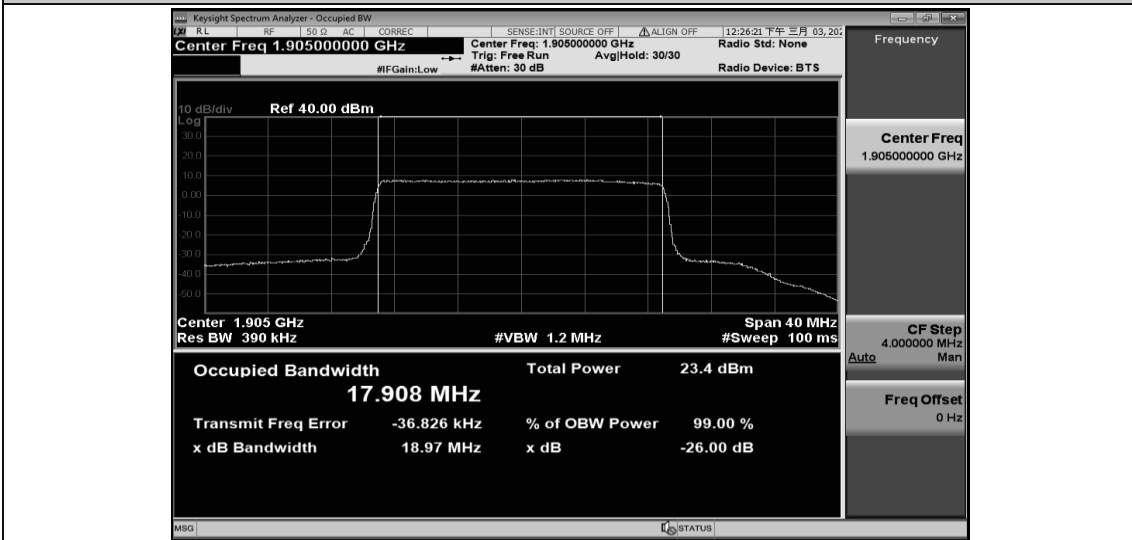

Band25-20MHz-QPSK-26590-100RB#0-17.908