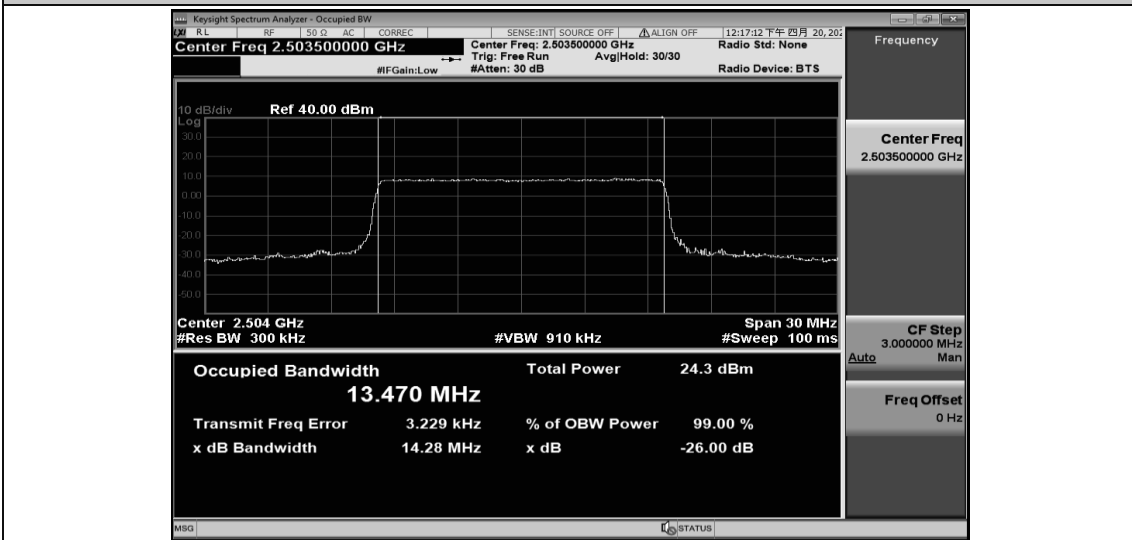

Band41-15MHz-16QAM-39725-75RB#0-13.470