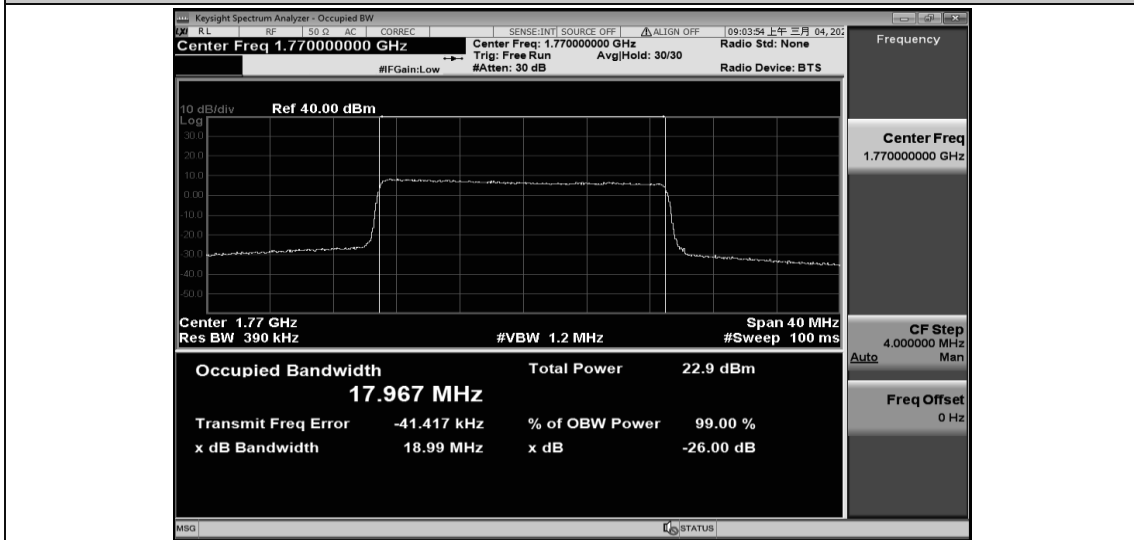

Band66-20MHz-QPSK-132572-100RB#0-17.964

Band66-20MHz-16QAM-132072-100RB#0-17.971

Band66-20MHz-16QAM-132322-100RB#0-17.957

Band66-20MHz-16QAM-132572-100RB#0-17.967

Band41-5MHz-QPSK-39675-25RB#0-4.5007

Band41-5MHz-QPSK-40620-25RB#0-4.4967