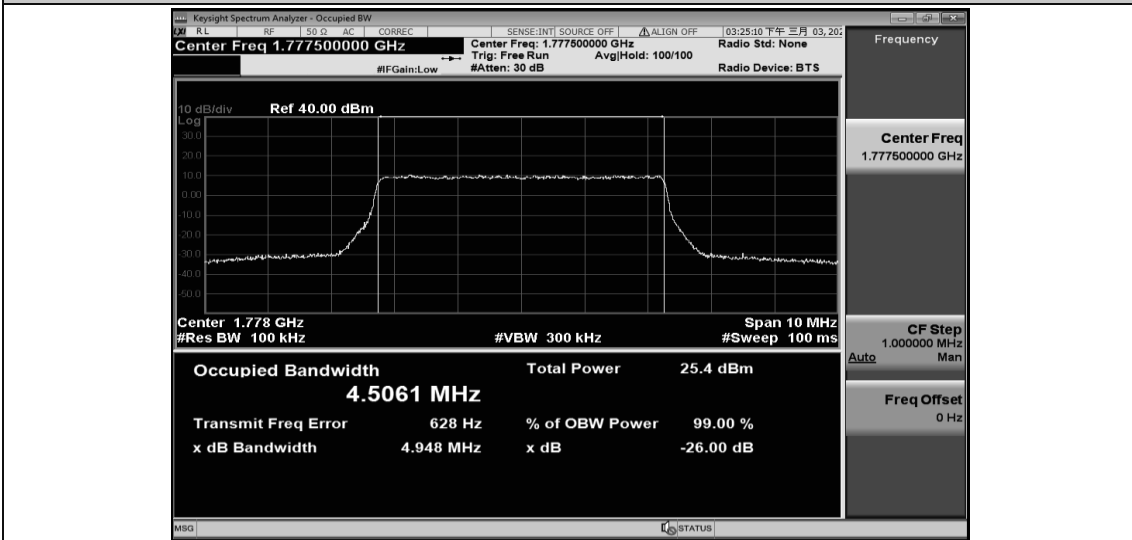

Band66-5MHz-QPSK-132647-25RB#0-4.5061