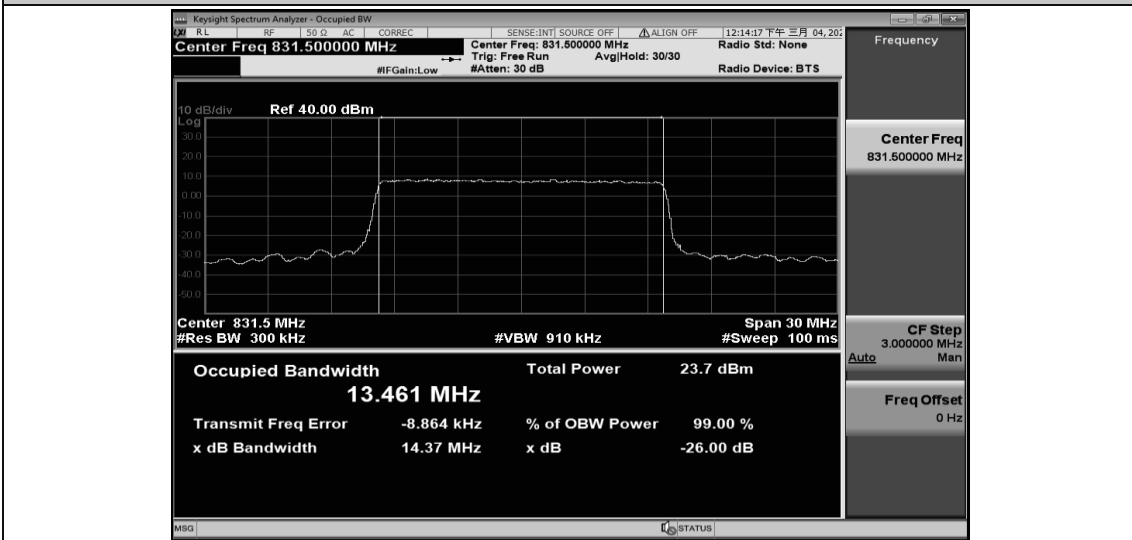

Band26-10MHz-QPSK-26990-50RB#0-8.9830

Band26-10MHz-16QAM-26840-50RB#0-8.9748

Band26-10MHz-16QAM-26915-50RB#0-8.9763

Band26-10MHz-16QAM-26990-50RB#0-8.9723

Band26-15MHz-QPSK-26865-75RB#0-13.461

Band26-15MHz-QPSK-26915-75RB#0-13.471