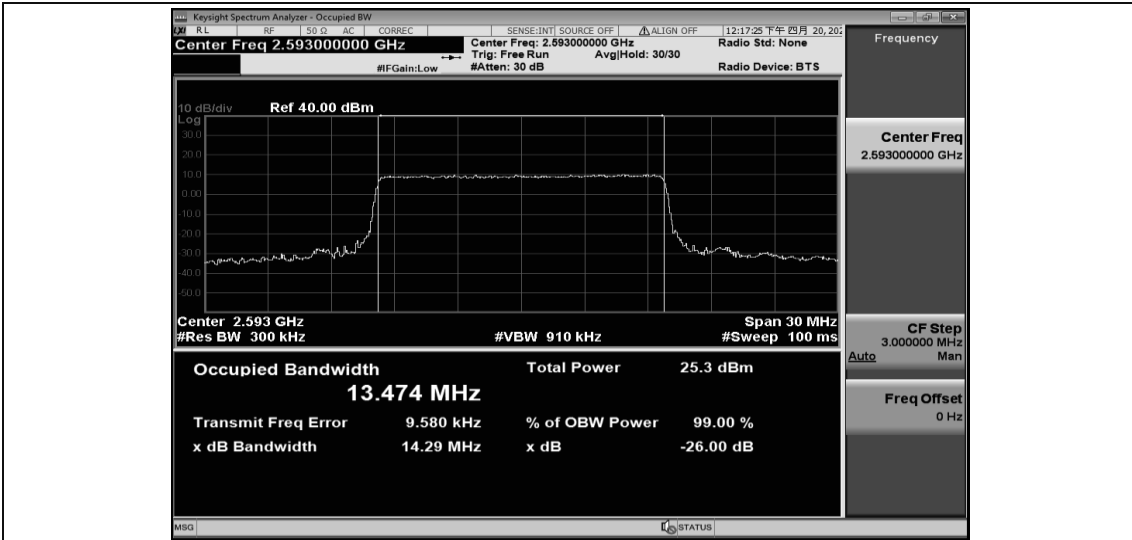

Band41-10MHz-QPSK-41540-50RB#0-8.9750

Band41-10MHz-16QAM-39700-50RB#0-8.9926

Band41-10MHz-16QAM-40620-50RB#0-8.9830

Band41-10MHz-16QAM-41540-50RB#0-8.9891

Band41-15MHz-QPSK-39725-75RB#0-13.479

Band41-15MHz-QPSK-40620-75RB#0-13.474