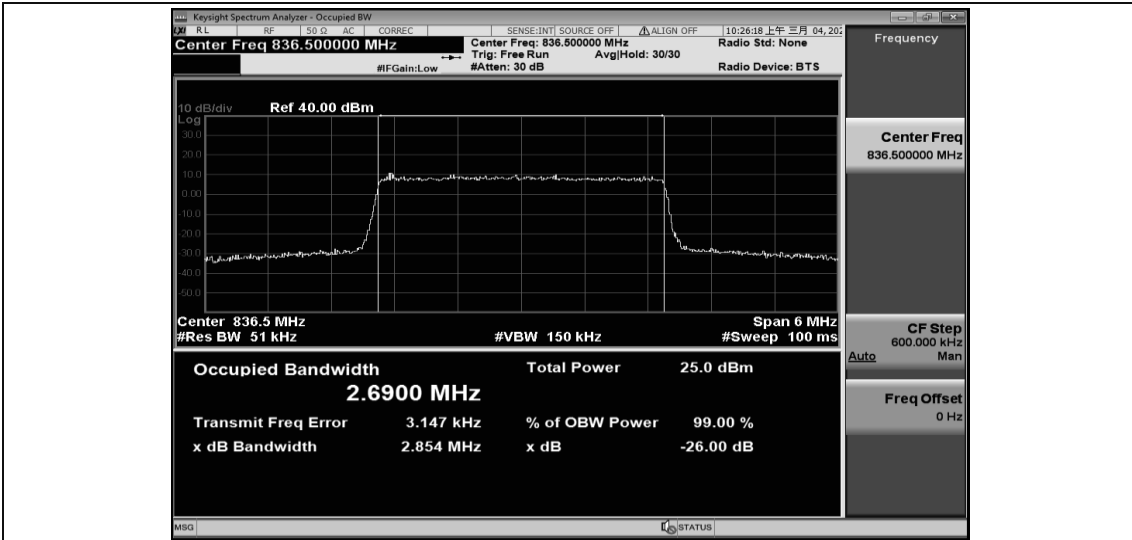

Band26-1.4MHz-QPSK-27033-6RB#0-1.0898

Band26-1.4MHz-16QAM-26797-6RB#0-1.0890

Band26-1.4MHz-16QAM-26915-6RB#0-1.0887

Band26-1.4MHz-16QAM-27033-6RB#0-1.0888

Band26-3MHz-QPSK-26805-15RB#0-2.6902

Band26-3MHz-QPSK-26915-15RB#0-2.6900