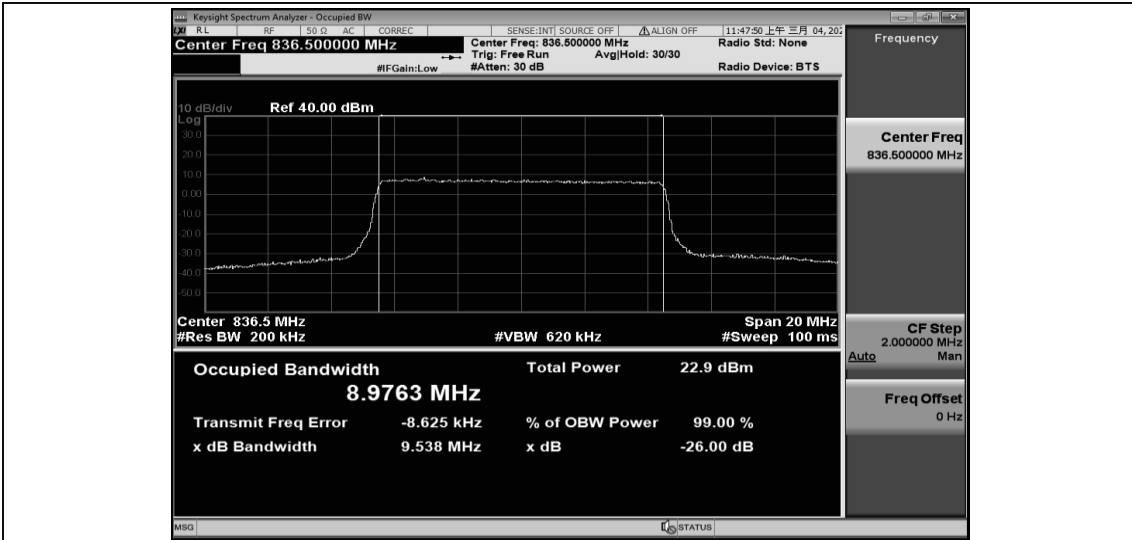

Band26-10MHz-16QAM-26915-50RB#0-8.9763