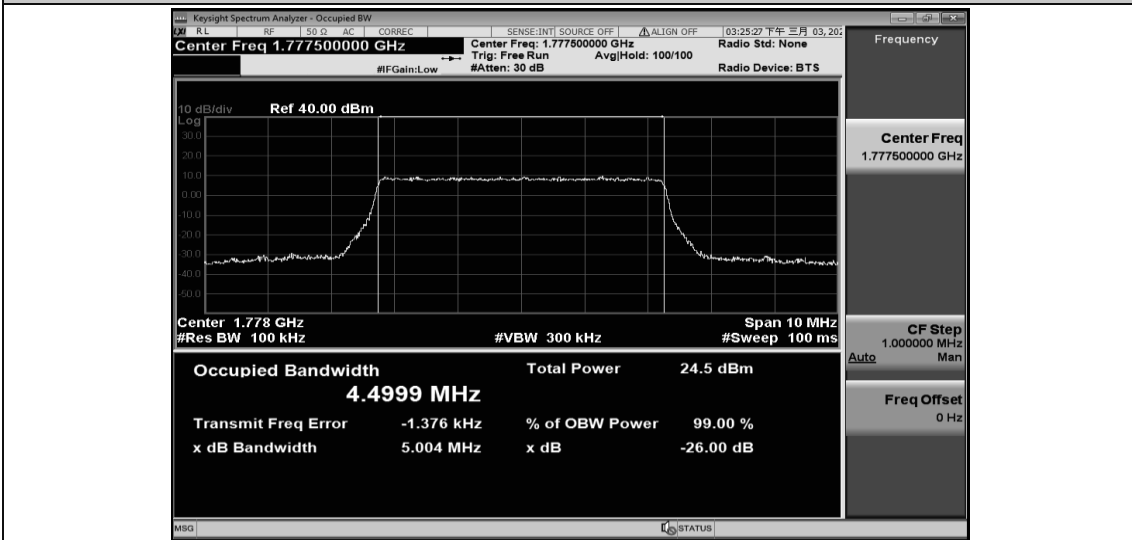

Band66-5MHz-QPSK-132647-25RB#0-4.5061

Band66-5MHz-16QAM-131997-25RB#0-4.5138

Band66-5MHz-16QAM-132322-25RB#0-4.5043

Band66-5MHz-16QAM-132647-25RB#0-4.4999

Band66-10MHz-QPSK-132022-50RB#0-8.9954

Band66-10MHz-QPSK-132322-50RB#0-8.9969