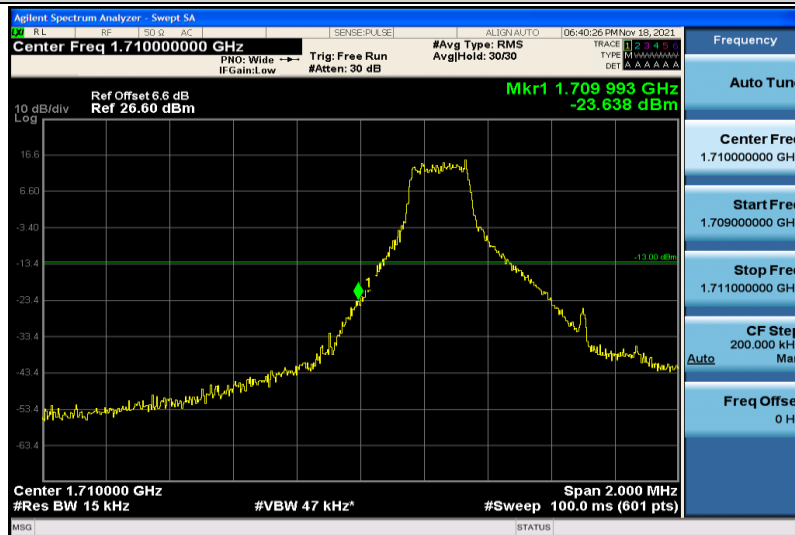

Band2-20MHz-16QAM-19100-1RB#99

Band2-20MHz-16QAM-19100-100RB#0

Band4-1.4MHz-QPSK-19957-1RB#0

Band4-1.4MHz-QPSK-19957-6RB#0

Band4-1.4MHz-QPSK-20393-1RB#5

Band4-1.4MHz-QPSK-20393-6RB#0

Band4-1.4MHz-16QAM-19957-1RB#0