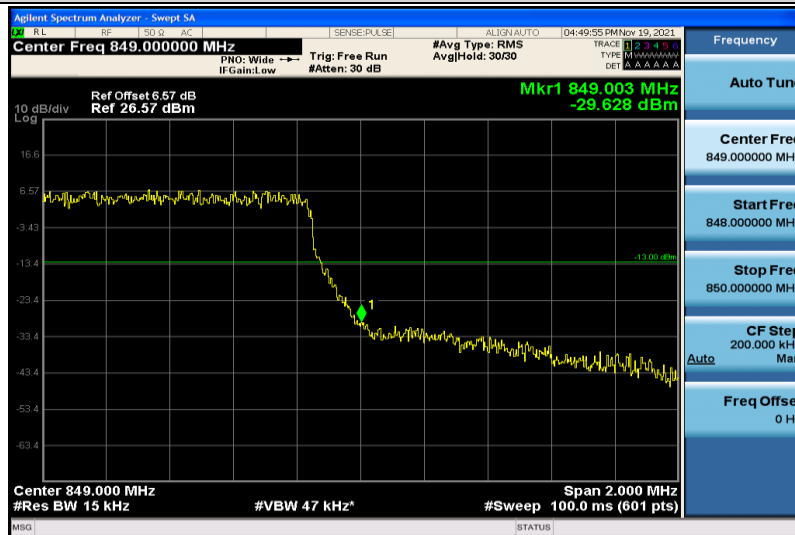

Band5-1.4MHz-16QAM-20643-6RB#0