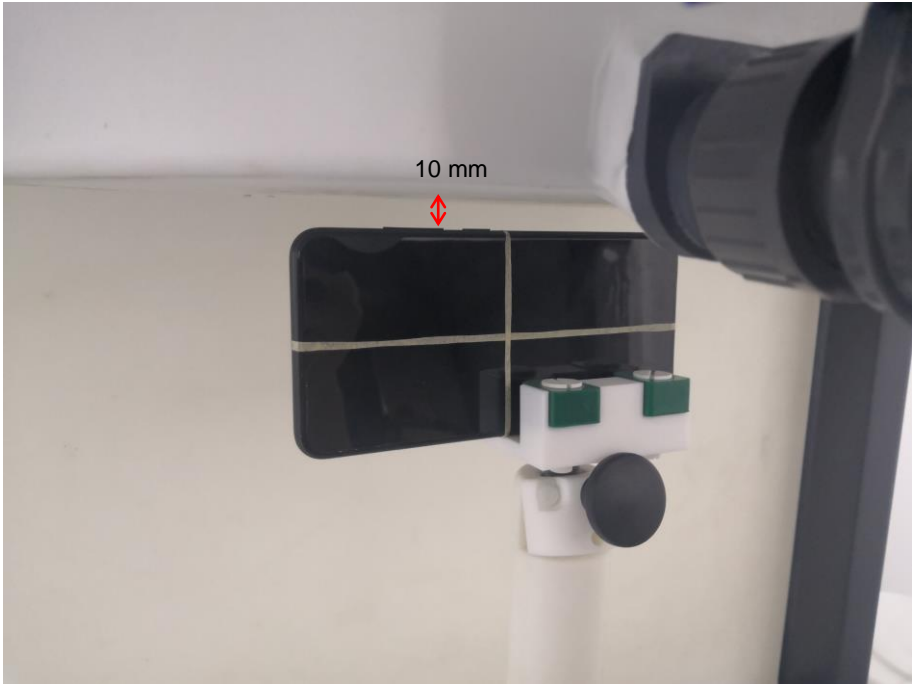

ANNEX E SAR TEST SETUP PHOTOS

Right Head Cheek

Right Head Tilt (15°)

Left Head Cheek

Left Head Tilt (15°)

Front Side (10mm)

Back Side (10mm)

Left Edge (10mm)

Right Edge (10mm)

Top Edge (10mm)