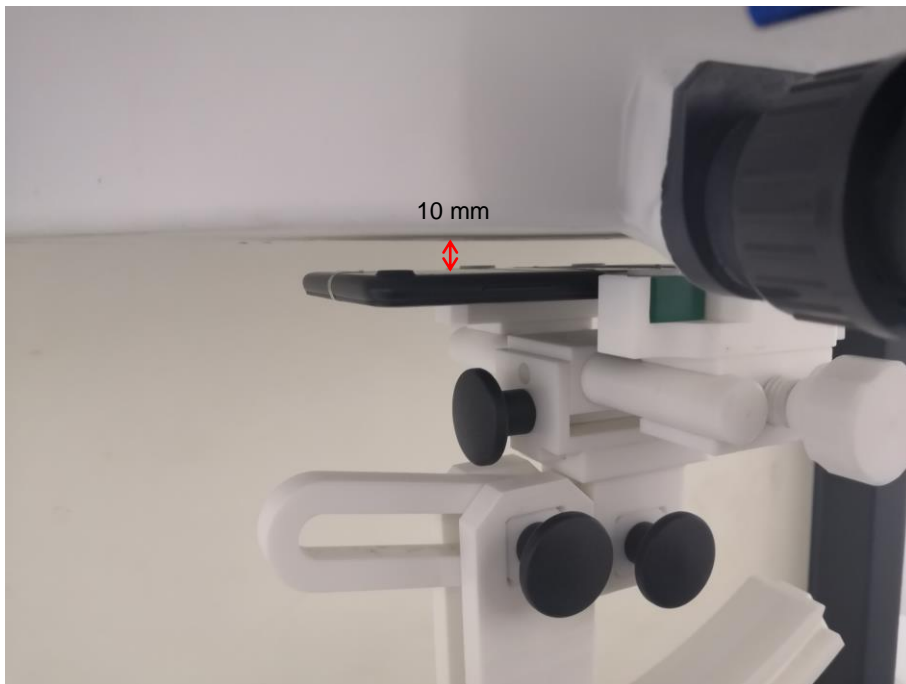

ANNEX E SAR TEST SETUP PHOTOS

Right Head Cheek

Right Head Tilt (15°)

Left Head Cheek

Left Head Tilt (15°)

Front Side (10mm)

Back Side (10mm)

Left Edge (10mm)

Right Edge (10mm)

Top Edge (10mm)