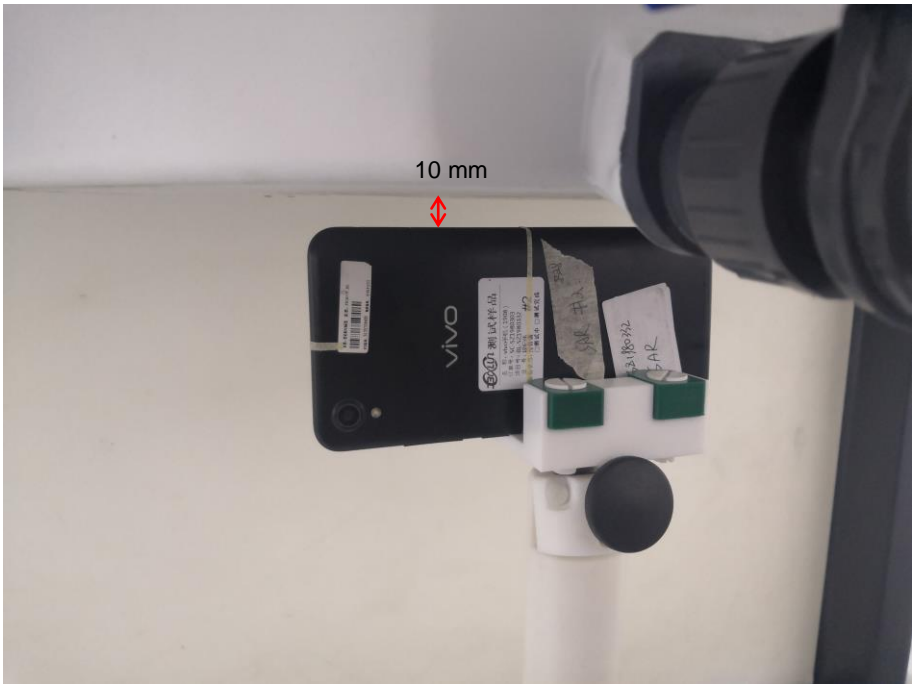

ANNEX E SAR TEST SETUP PHOTOS

Right Head Cheek

Right Head Tilt (15°)

Left Head Cheek

Left Head Tilt (15°)

Front Side (10mm)

Back Side (10mm)

Left Edge (10mm)

Right Edge (10mm)

Top Edge (10mm)