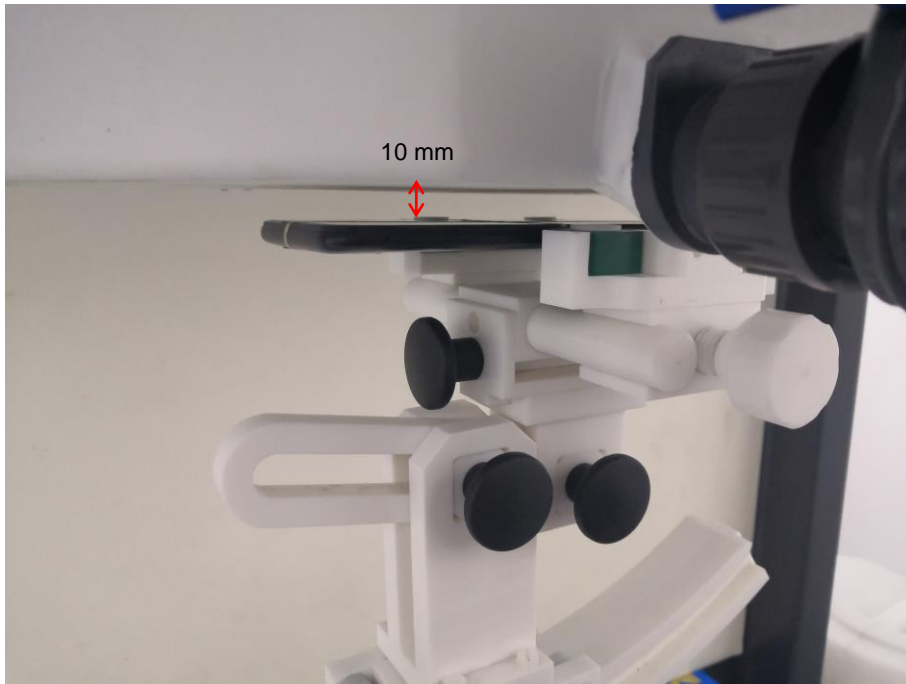

ANNEX E SAR TEST SETUP PHOTOS

Right Head Cheek

Right Head Tilt (15°)

Left Head Cheek

Left Head Tilt (15°)

Front Side (10mm)

Back Side (10mm)

Left Edge (10mm)

Right Edge (10mm)

Top Edge (10mm)