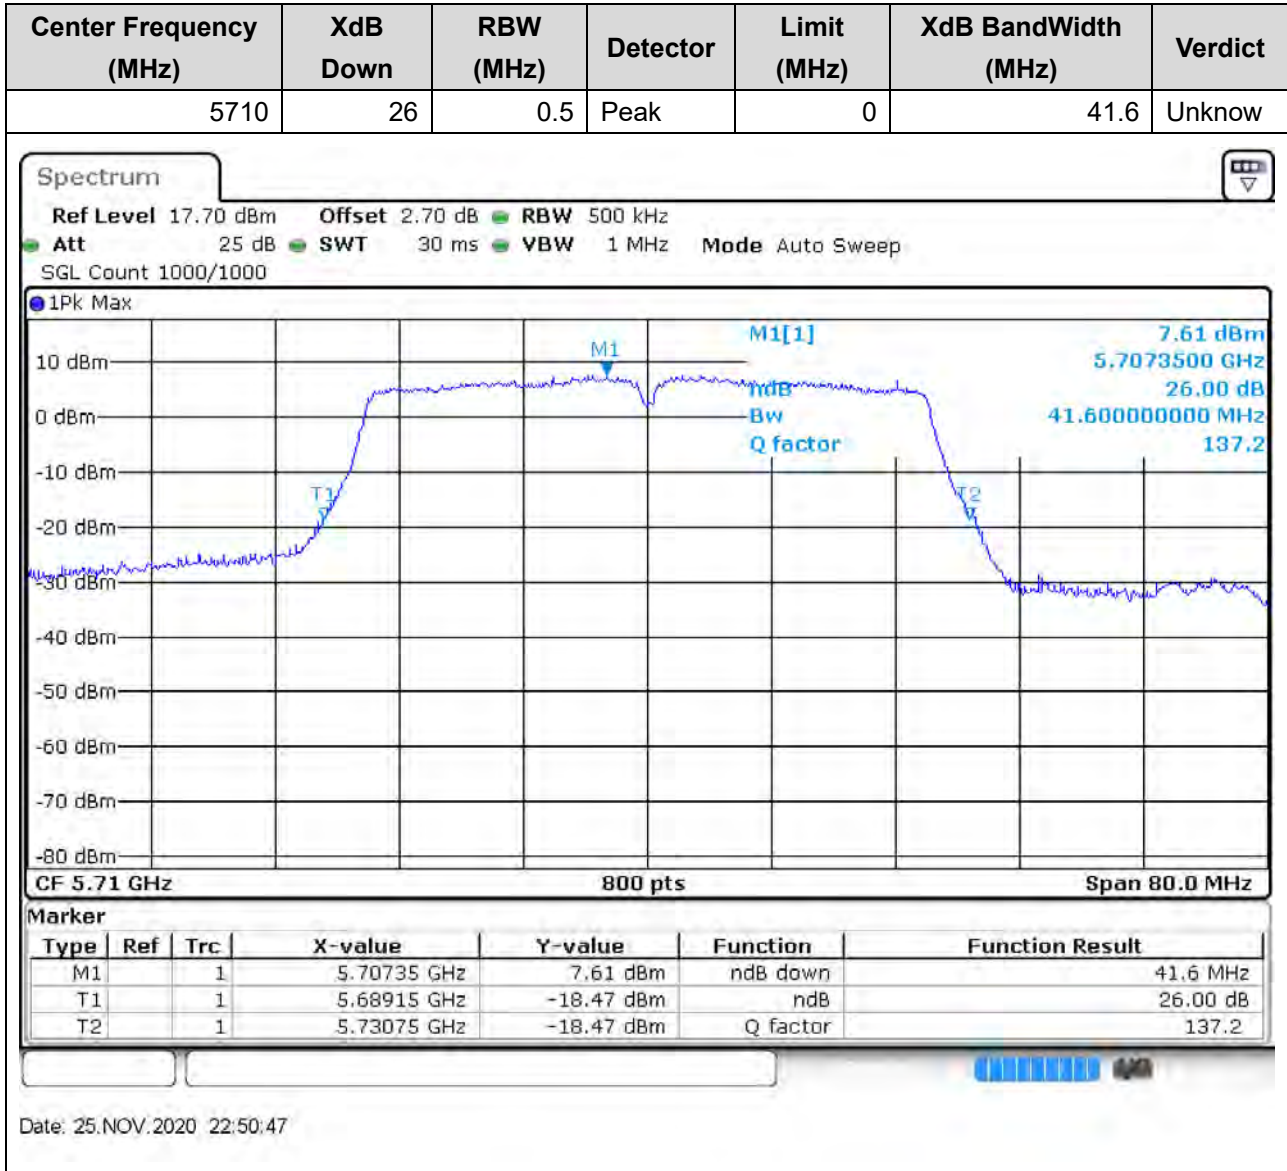

40. 802.11n_40M_Band3_142

40.1. A.2-26dB Bandwidth(NTNV)