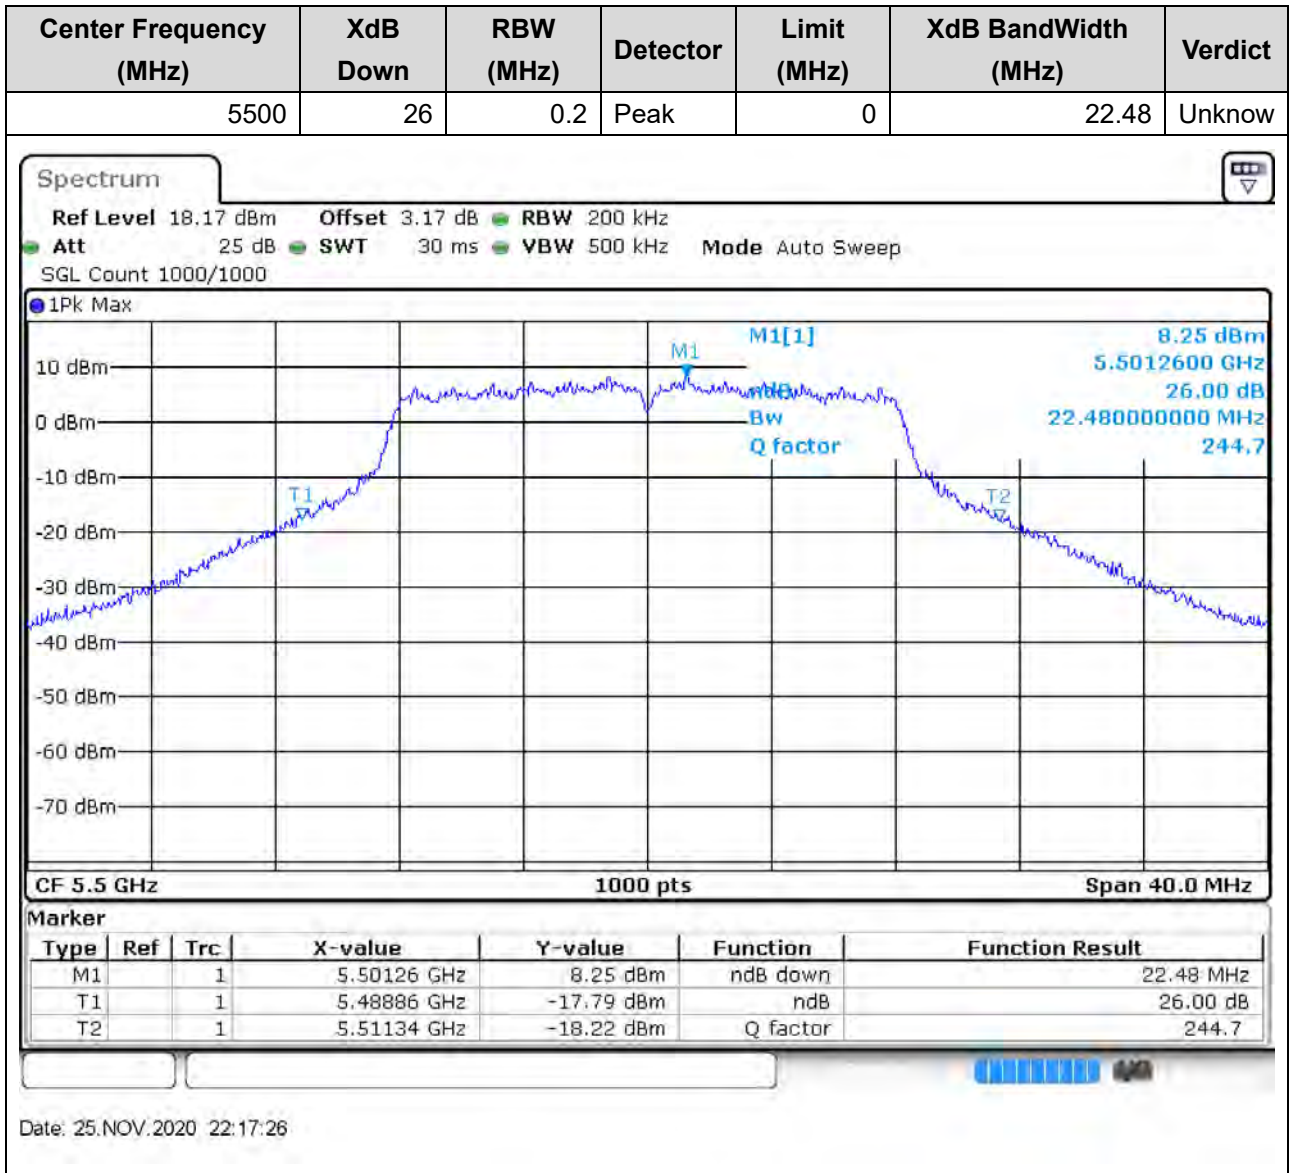

29. 802.11a_20M_Band3_L

29.1. A.2-26dB Bandwidth(NTNV)