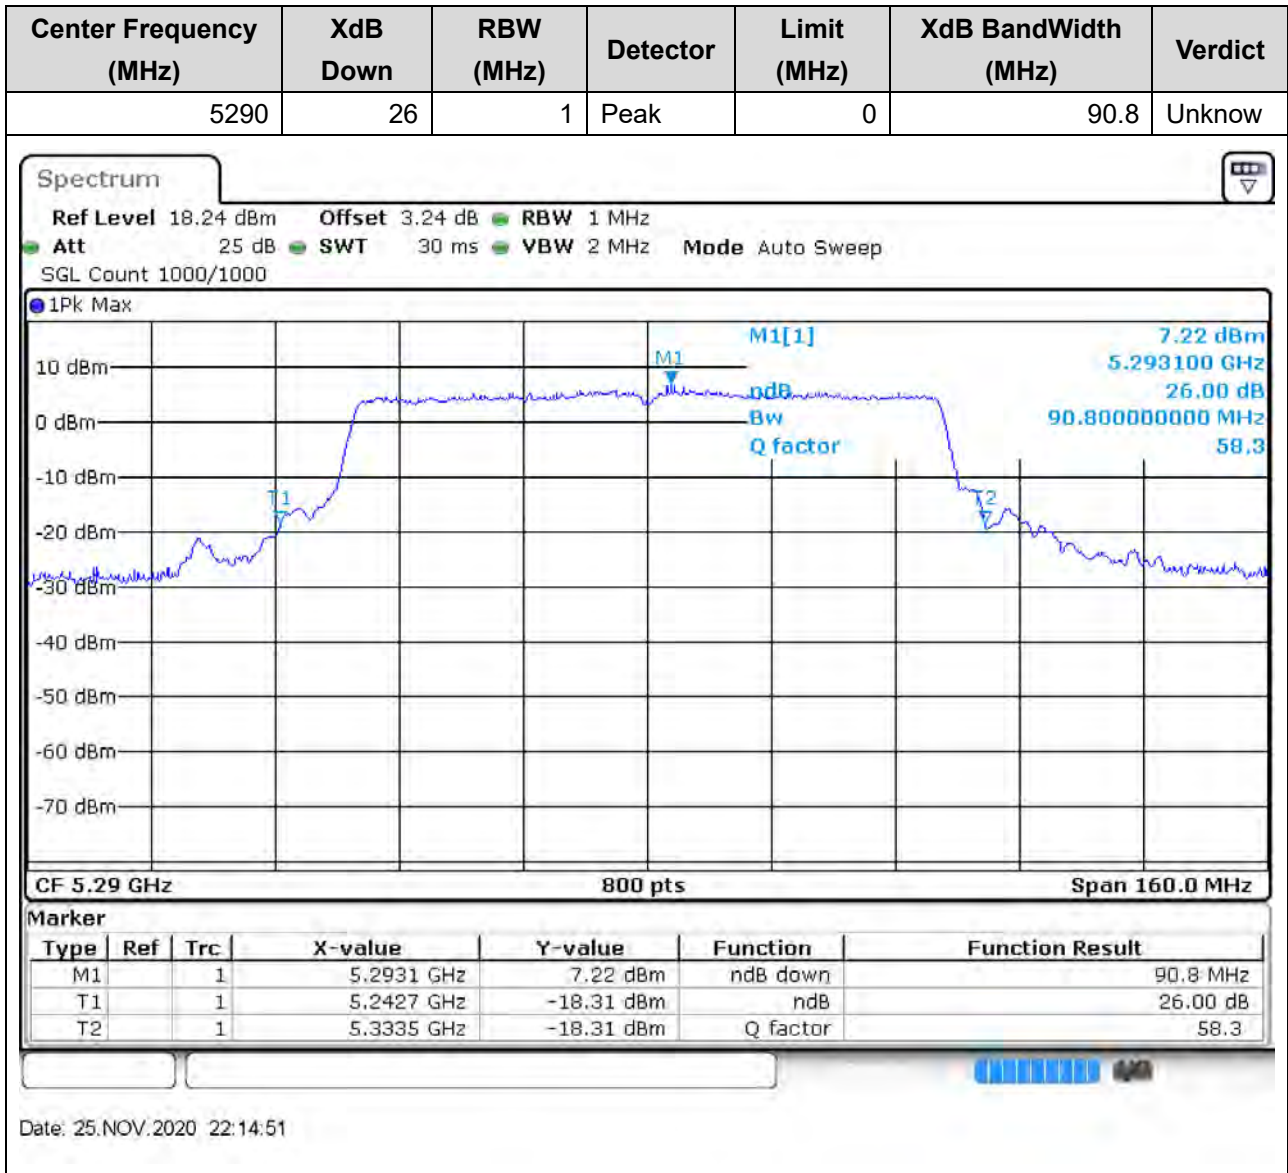

28. 802.11ac_80M_Band2_M

28.1. A.2-26dB Bandwidth(NTNV)