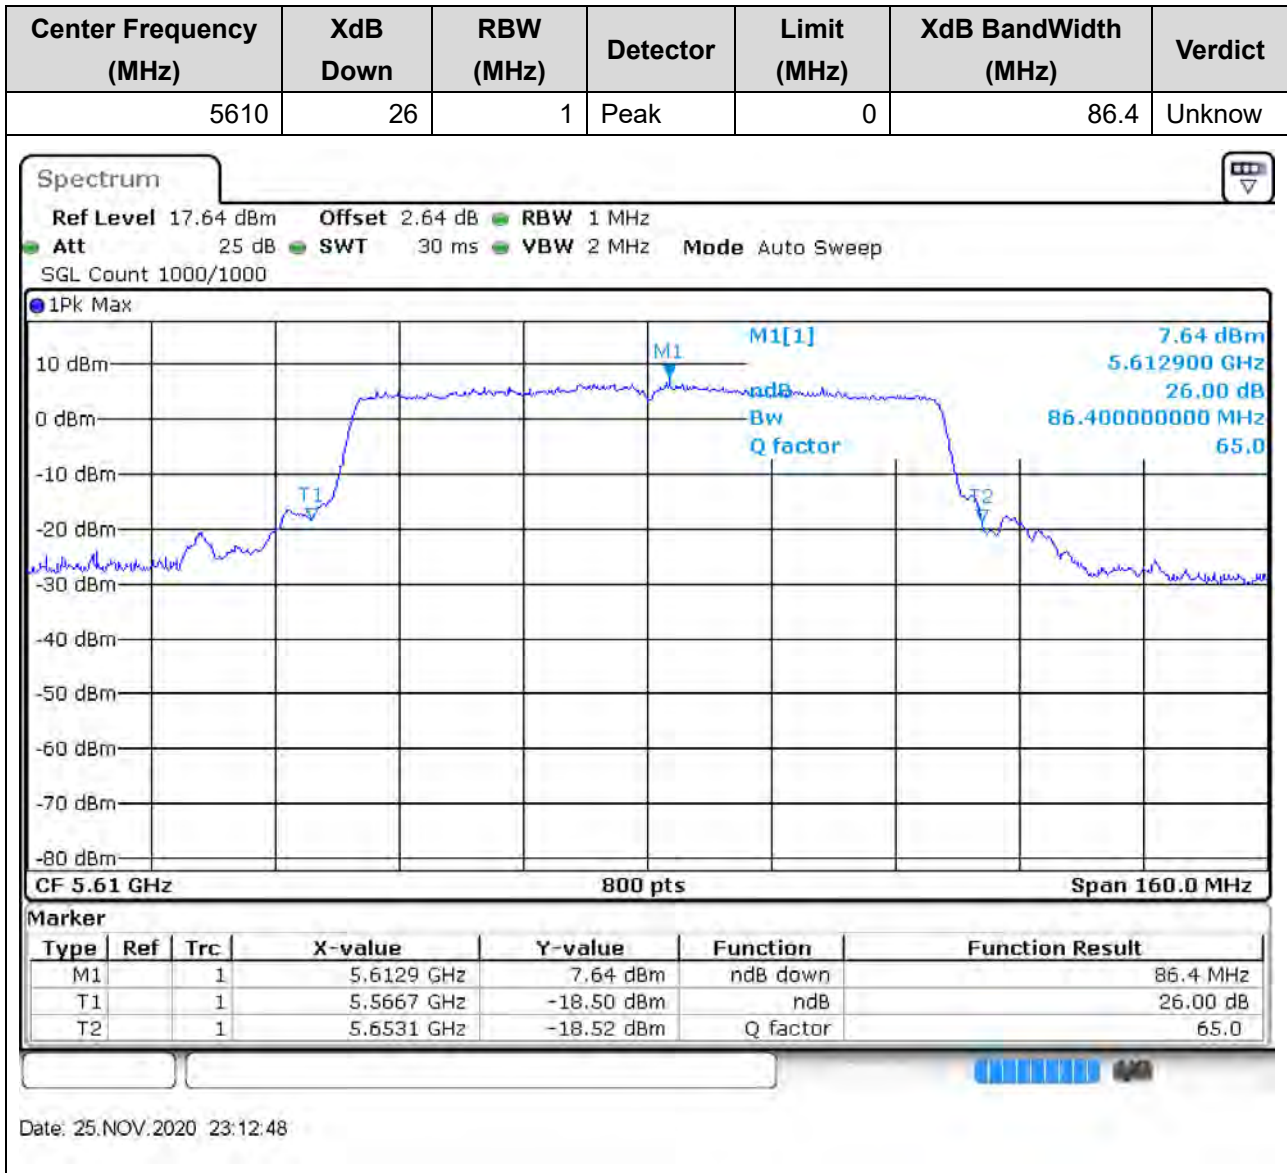

50. 802.11ac_80M_Band3_M

50.1. A.2-26dB Bandwidth(NTNV)