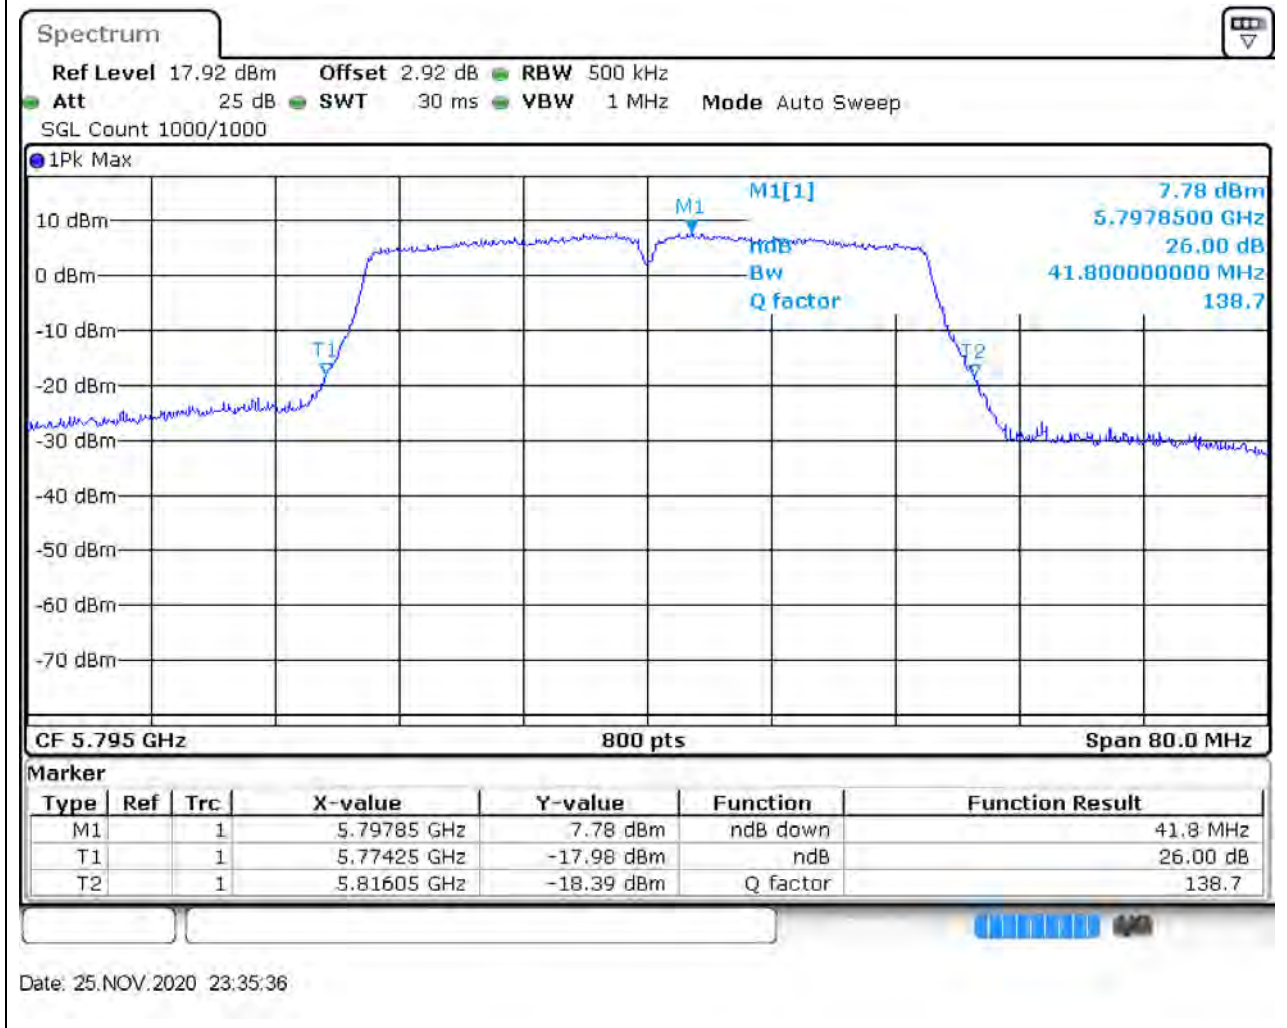

59. 802.11n_40M_Band4_H

59.1. A.2-26dB Bandwidth(NTNV)

Center Frequency (MHz)	XdB Down	RBW (MHz)	Detector	Limit (MHz)	XdB BandWidth (MHz)	Verdict
5795	26	0.5	Peak	0	41.8	Unknow