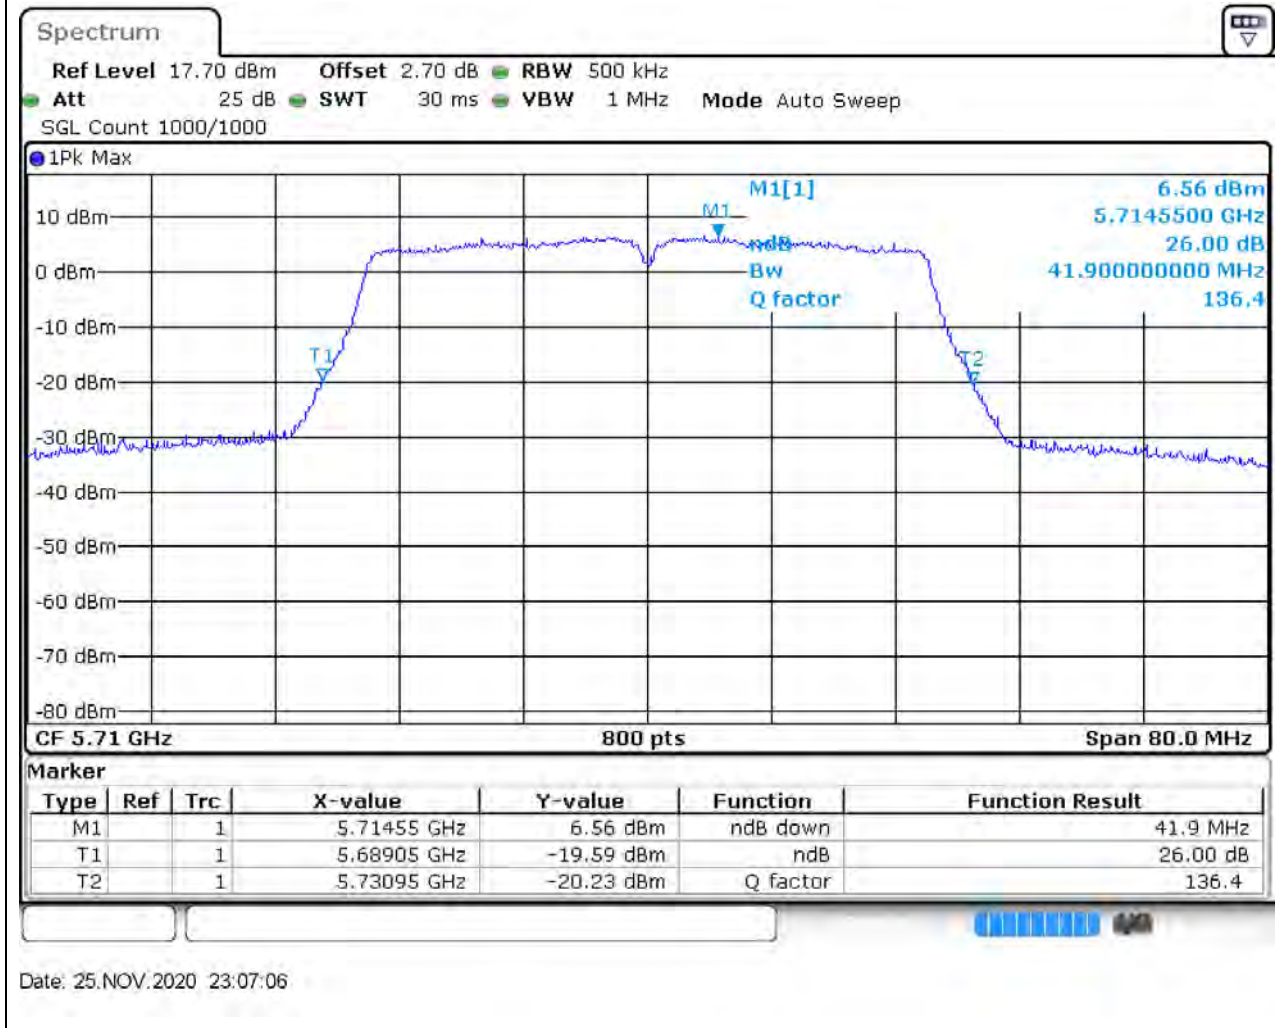

48. 802.11ac_40M_Band3_CH142

48.1. A.2-26dB Bandwidth(NTNV)

Center Frequency (MHz)	XdB Down	RBW (MHz)	Detector	Limit (MHz)	XdB BandWidth (MHz)	Verdict
5710	26	0.5	Peak	0	41.9	Unknow