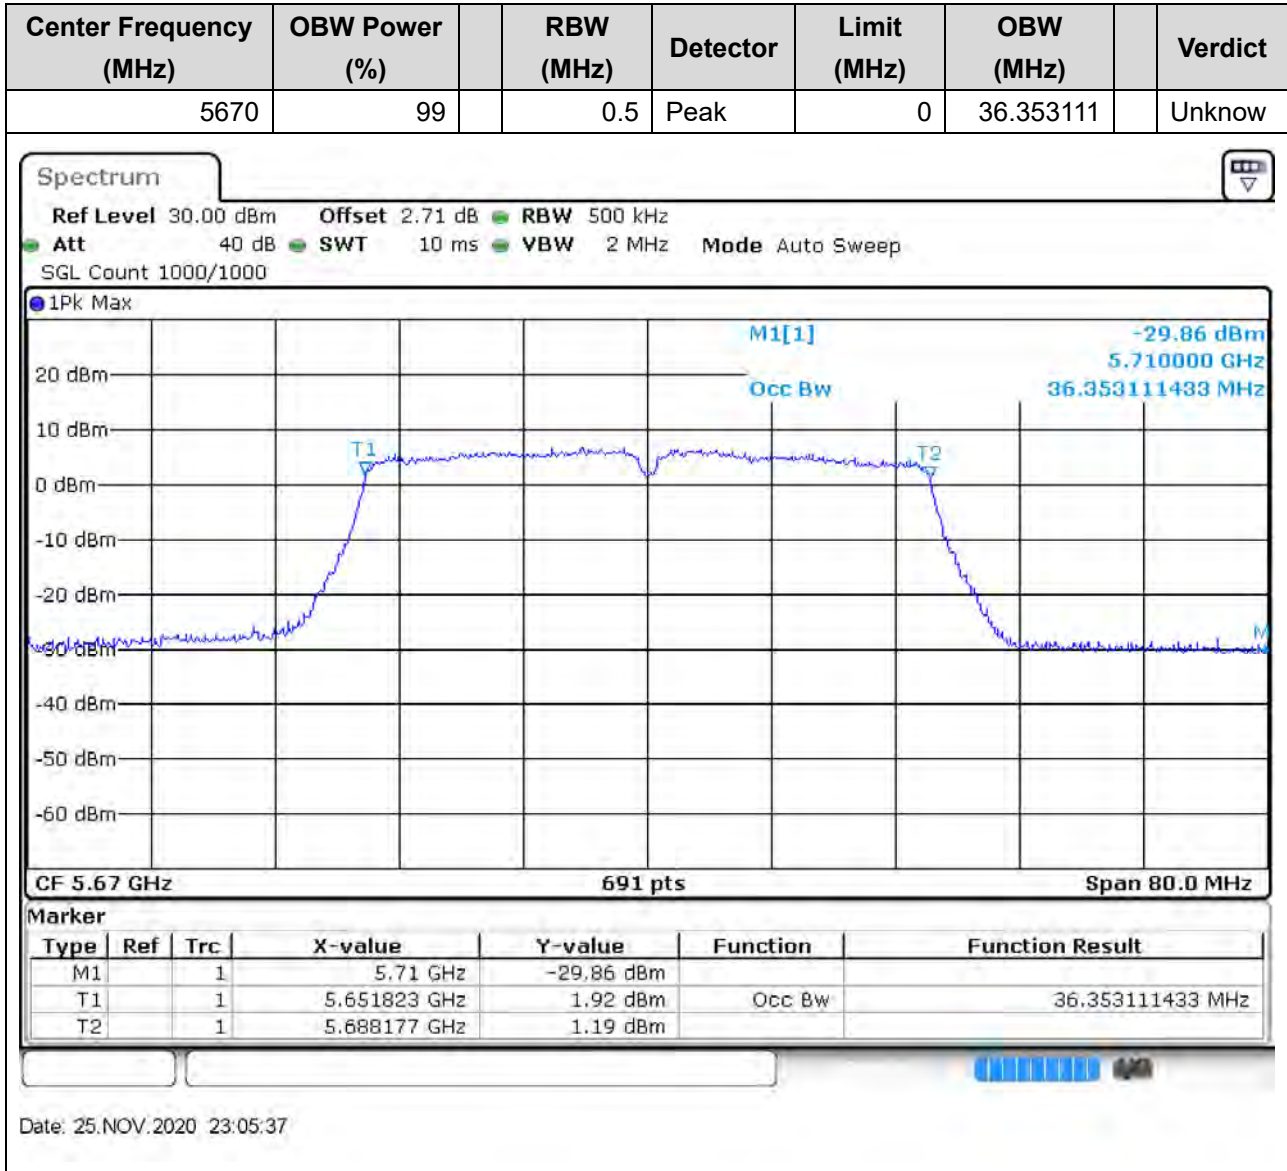

47. 802.11ac_40M_Band3_H

47.1. A.2.2-99% Bandwidth(NTNV)