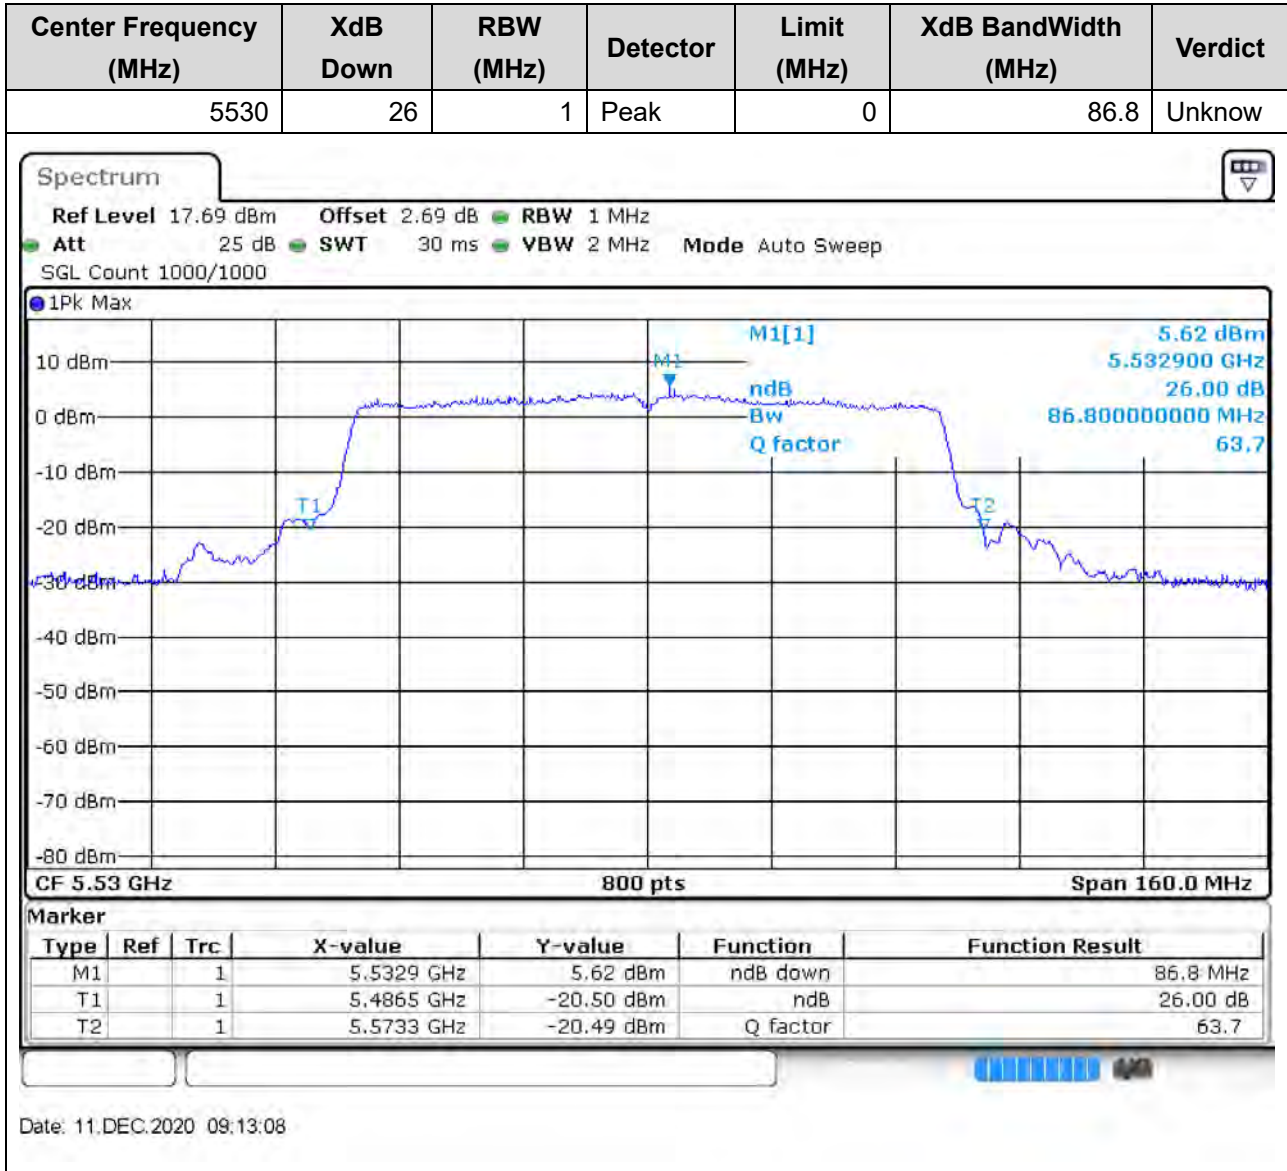

49. 802.11ac_80M_Band3_L

49.2. A.2-26dB Bandwidth(NTNV)