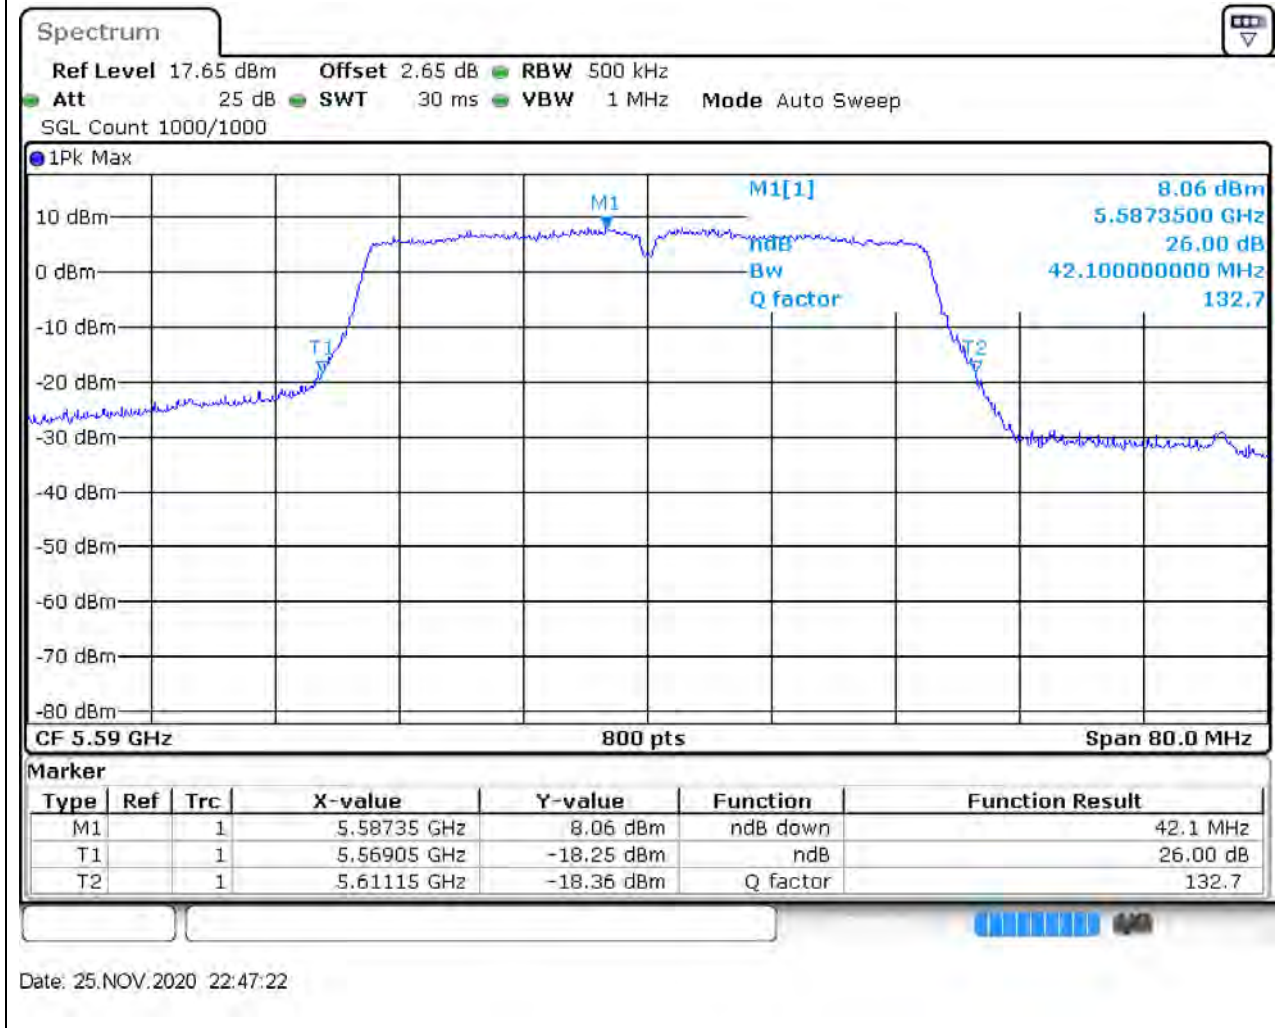

38. 802.11n_40M_Band3_M

38.1. A.2-26dB Bandwidth(NTNV)

Center Frequency (MHz)	XdB Down	RBW (MHz)	Detector	Limit (MHz)	XdB BandWidth (MHz)	Verdict
5590	26	0.5	Peak	0	42.1	Unknow