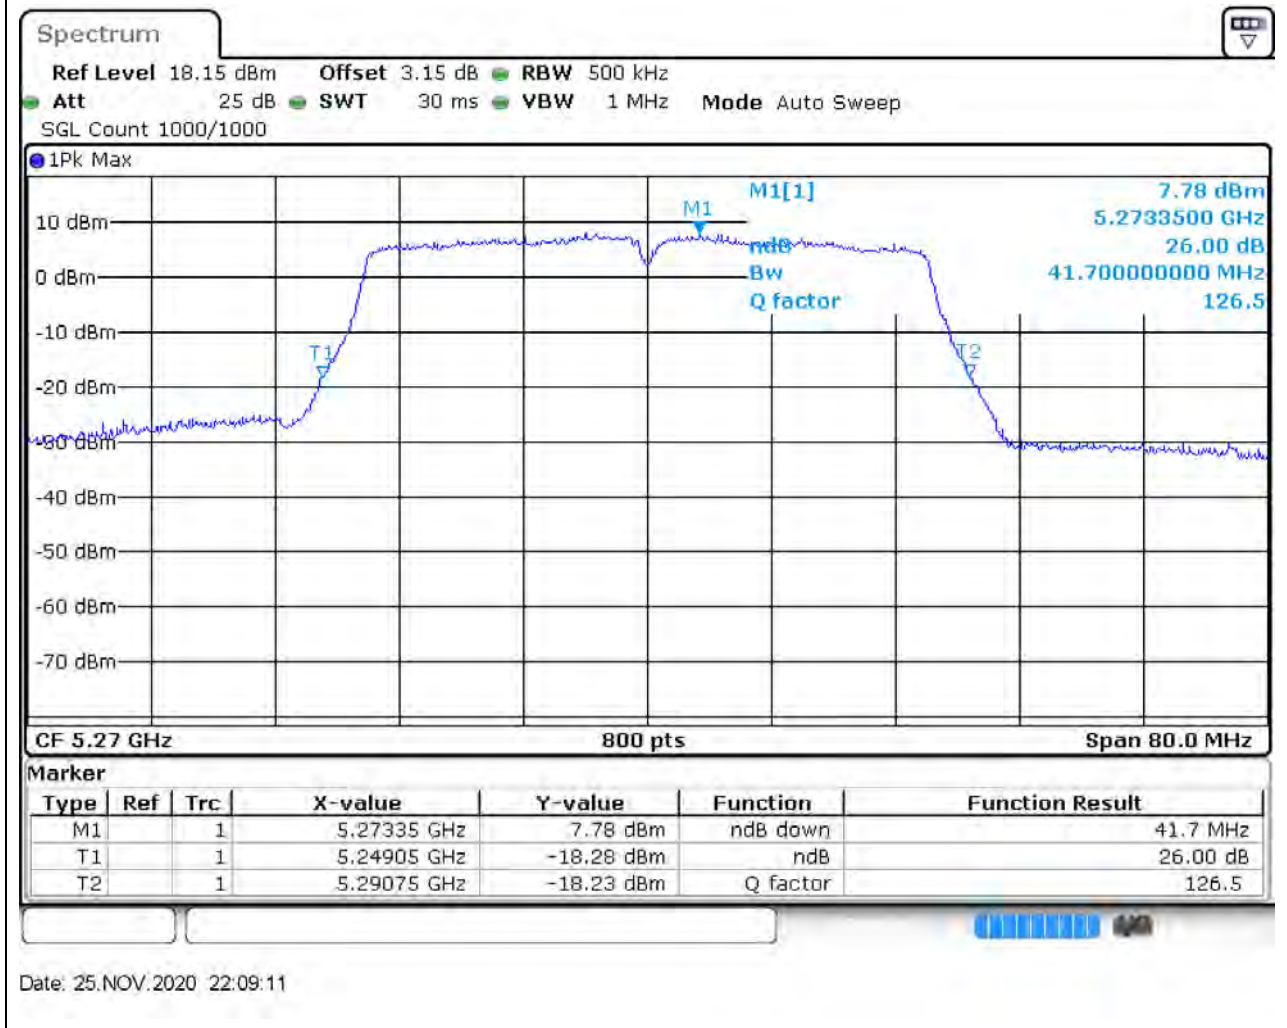

26. 802.11ac_40M_Band2_L

26.1. A.2-26dB Bandwidth(NTNV)

Center Frequency (MHz)	XdB Down	RBW (MHz)	Detector	Limit (MHz)	XdB BandWidth (MHz)	Verdict
5270	26	0.5	Peak	0	41.7	Unknow