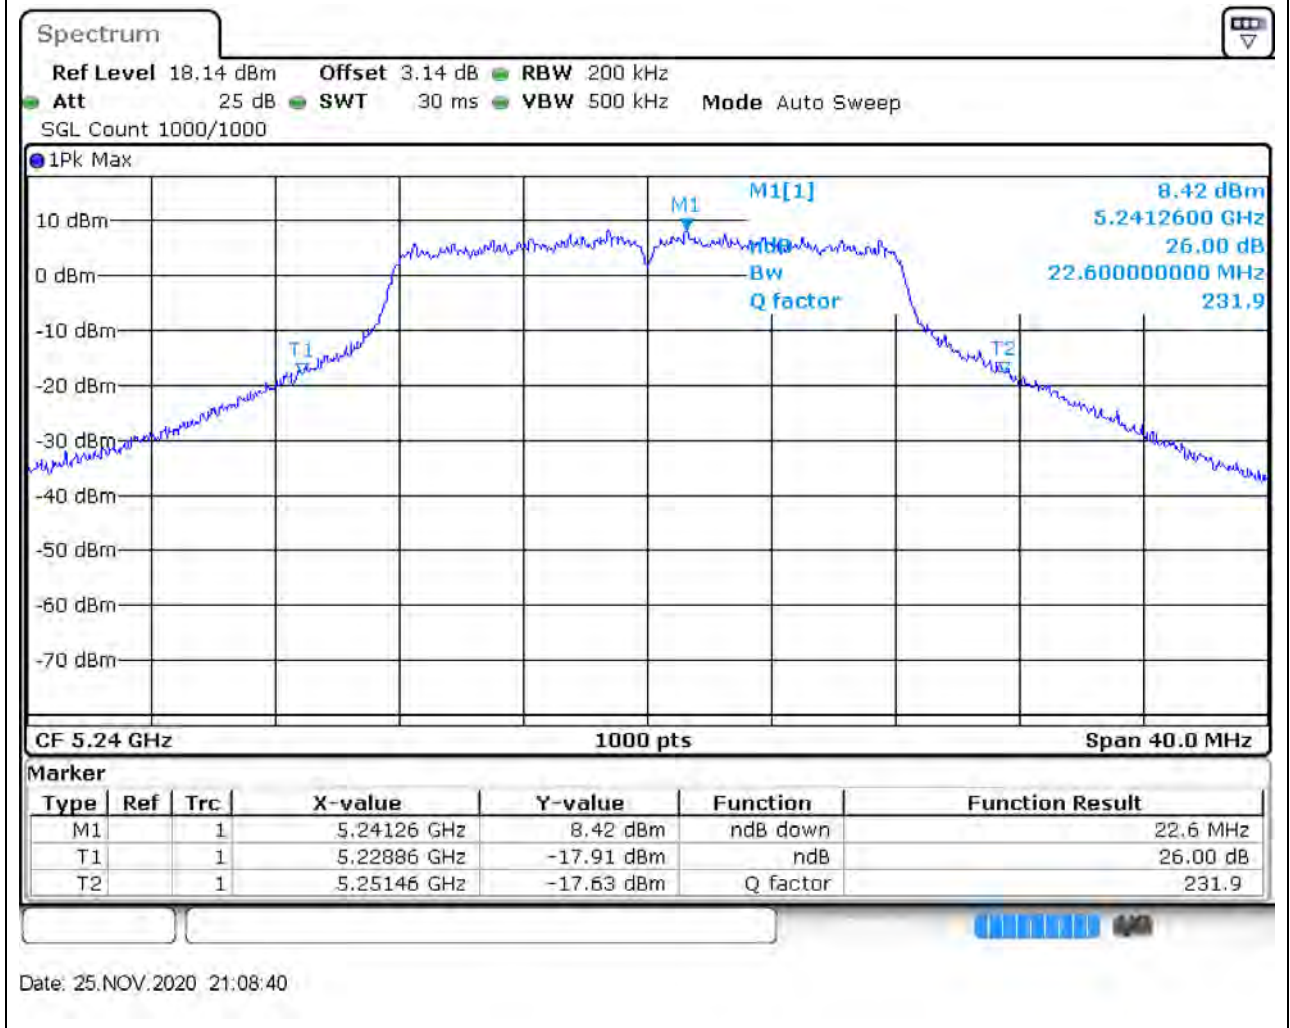

3. 802.11a_20M_Band1_H

3.1. A.2-26dB Bandwidth(NTNV)

Center Frequency (MHz)	XdB Down	RBW (MHz)	Detector	Limit (MHz)	XdB BandWidth (MHz)	Verdict
5240	26	0.2	Peak	0	22.6	Unknow