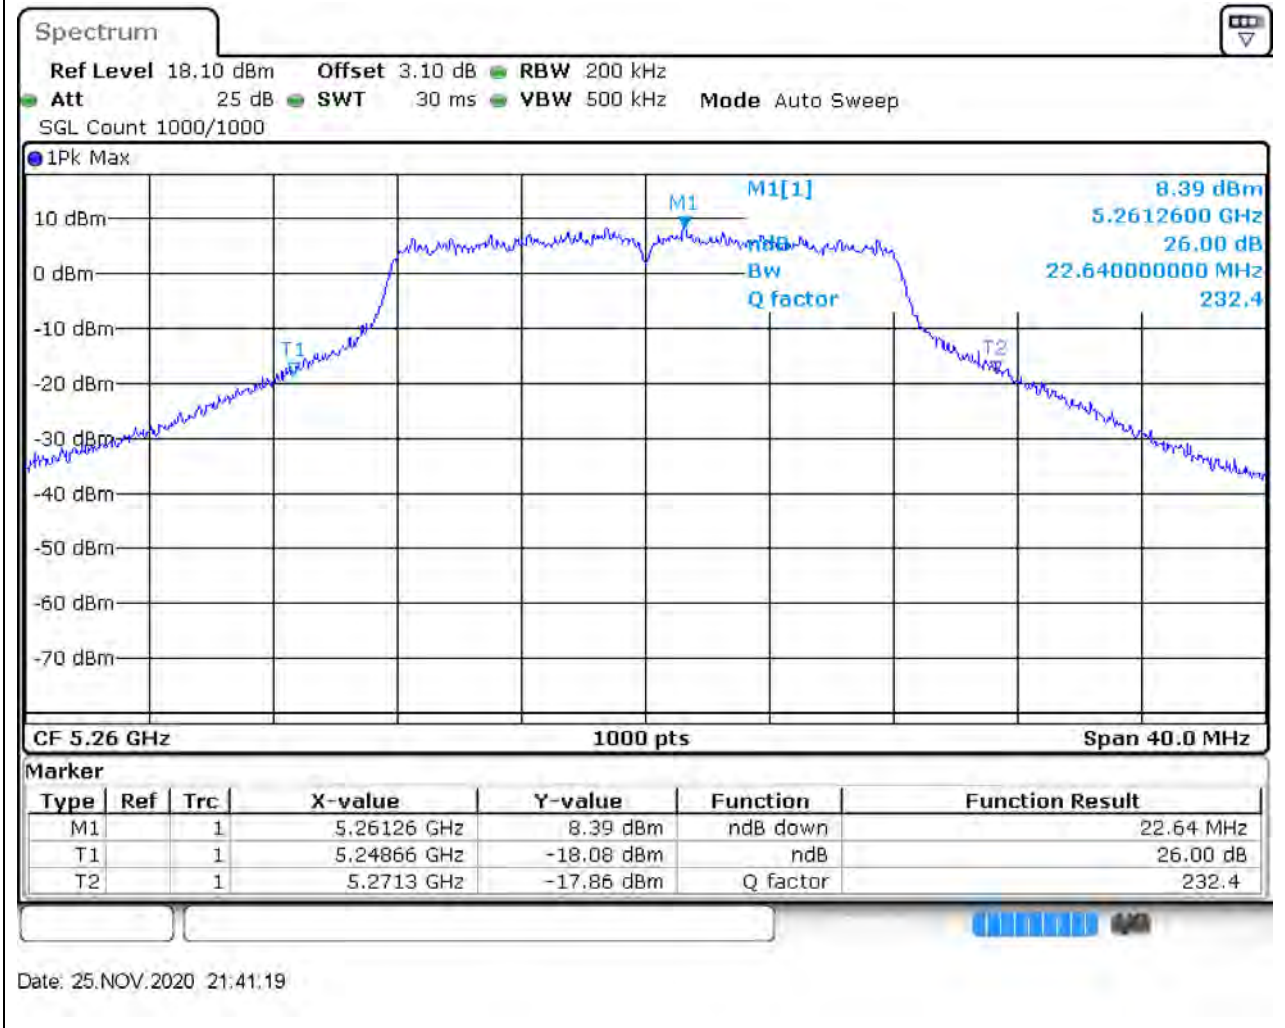

15. 802.11a_20M_Band2_L

15.1. A.2-26dB Bandwidth(NTNV)

Center Frequency (MHz)	XdB Down	RBW (MHz)	Detector	Limit (MHz)	XdB BandWidth (MHz)	Verdict
5260	26	0.2	Peak	0	22.64	Unknow