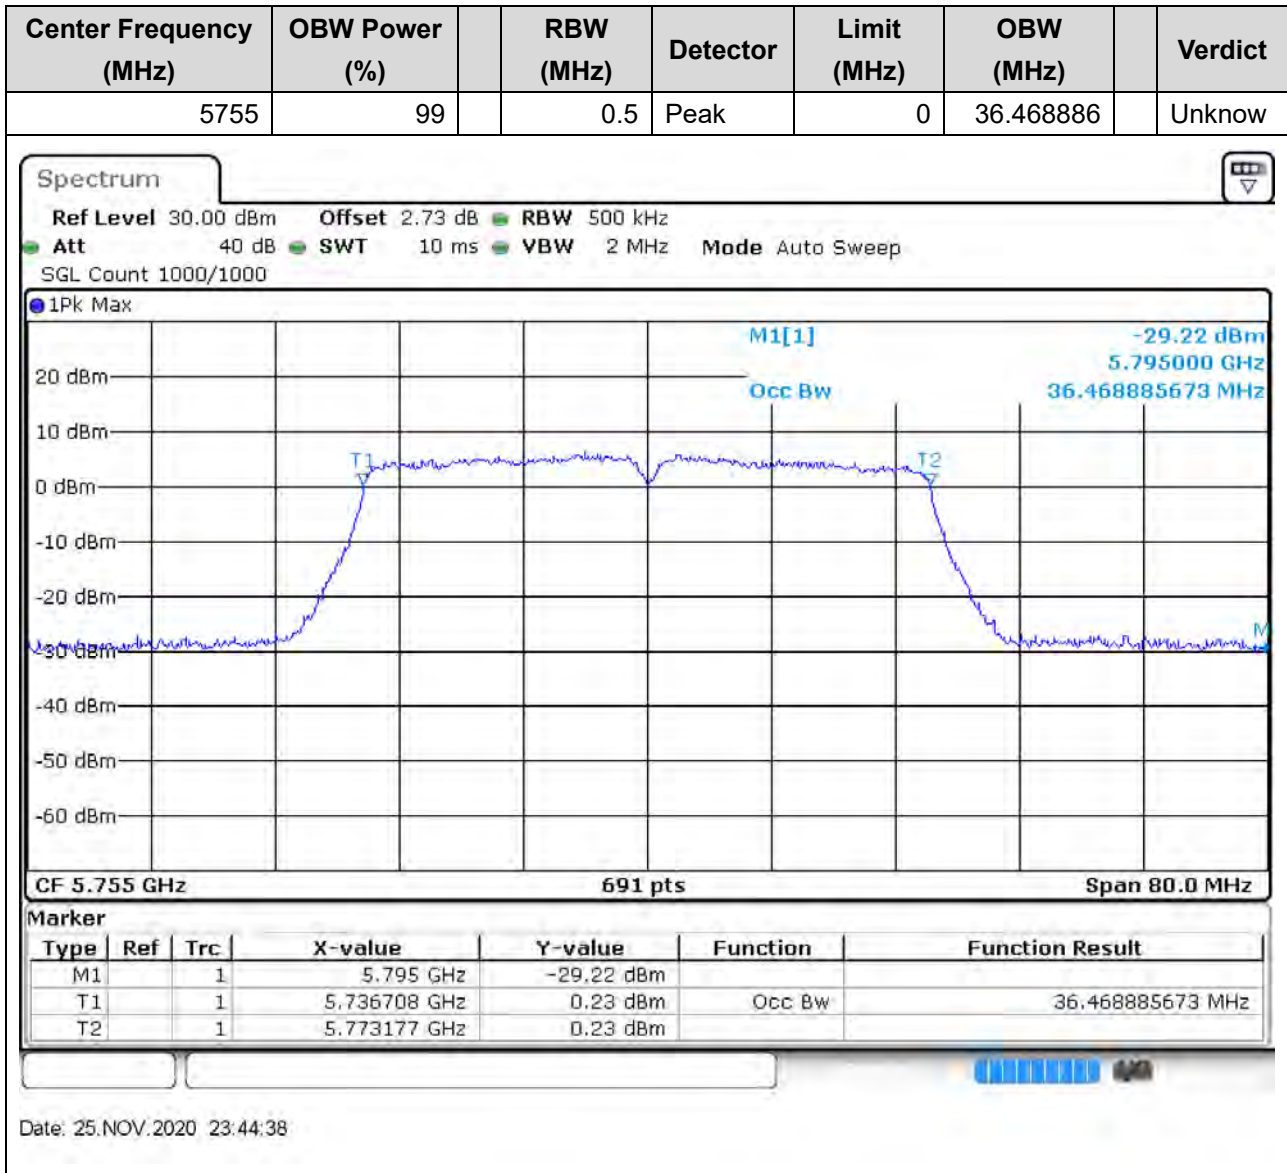

63. 802.11ac_40M_Band4_L

63.1. A.2.2-99% Bandwidth(NTNV)