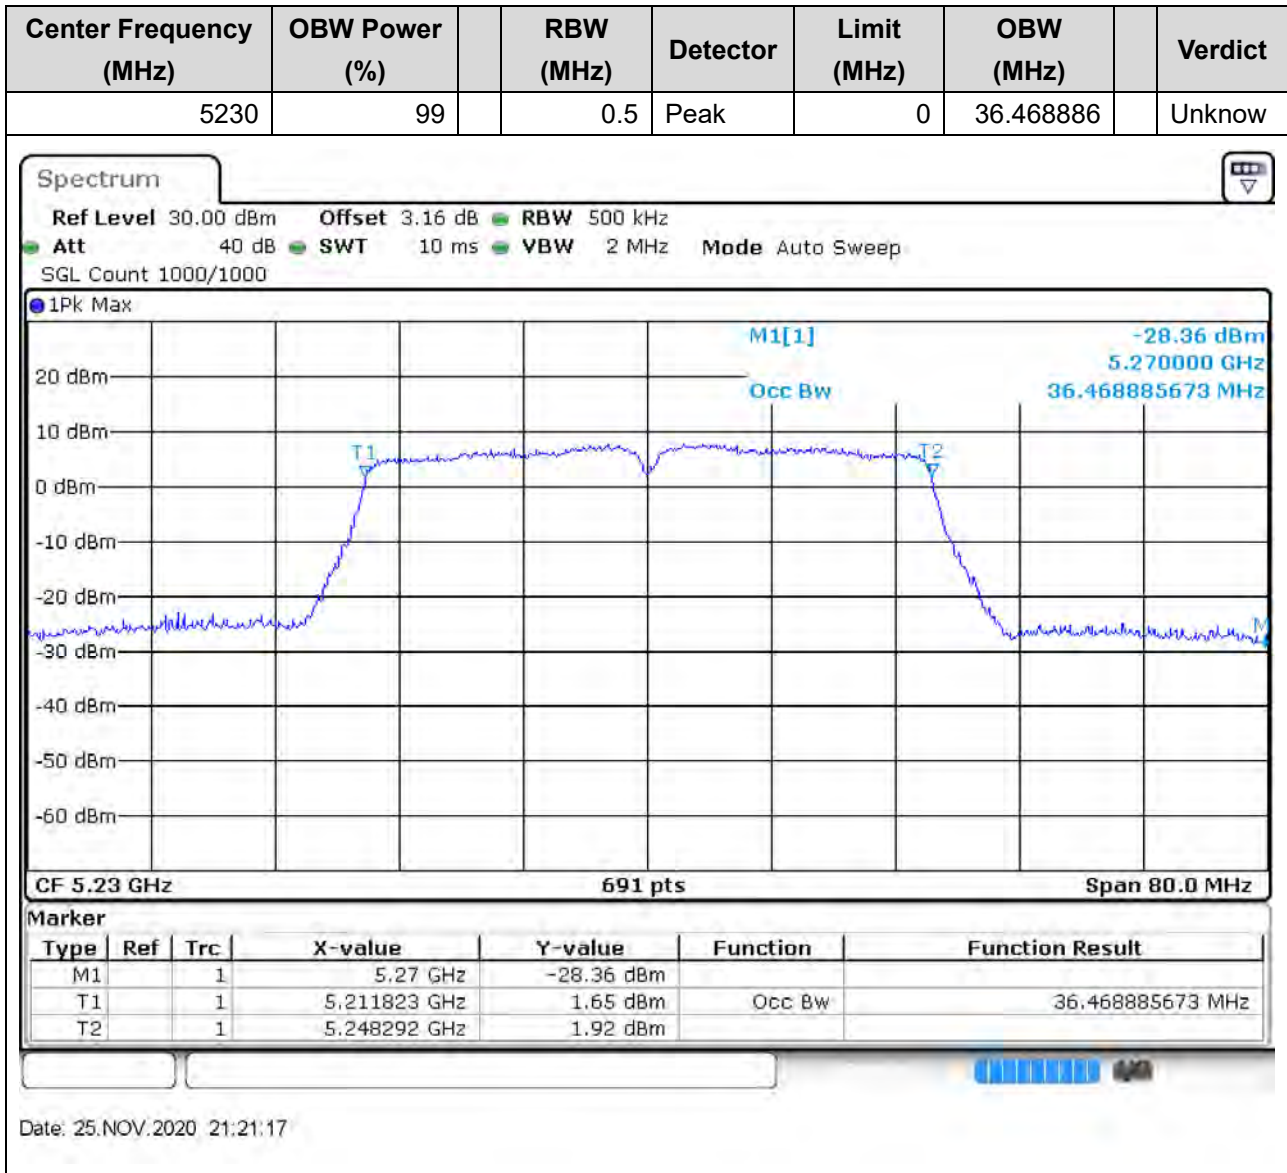

8. 802.11n_40M_Band1_H

8.1. A.2.2-99% Bandwidth(NTNV)