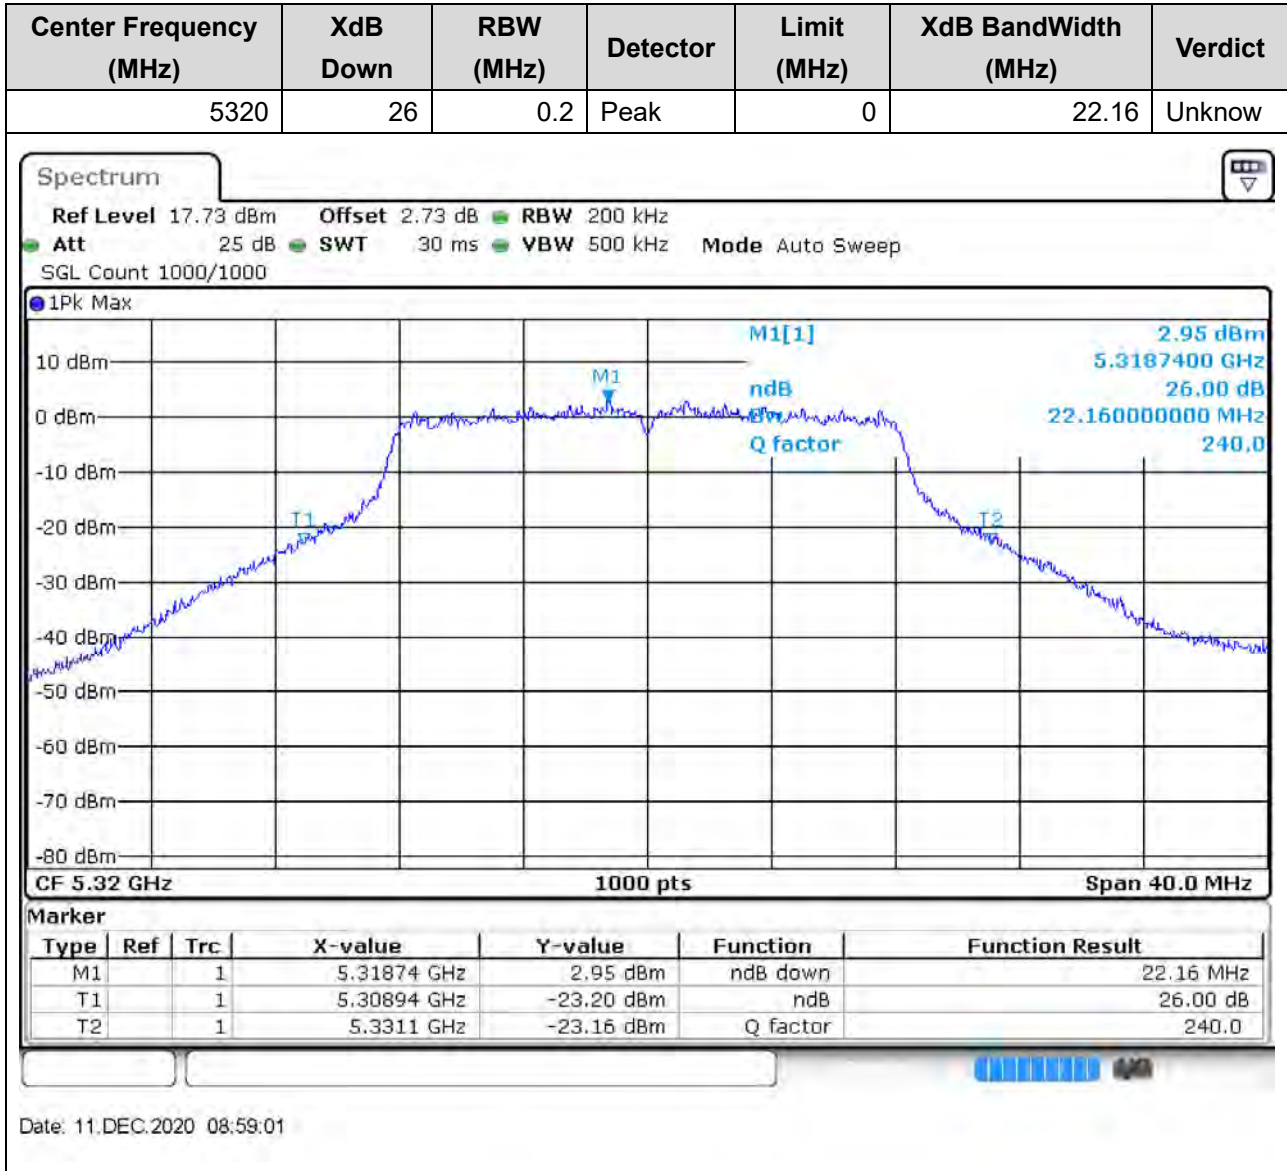

17. 802.11a_20M_Band2_H

17.4. A.2-26dB Bandwidth(NTNV)