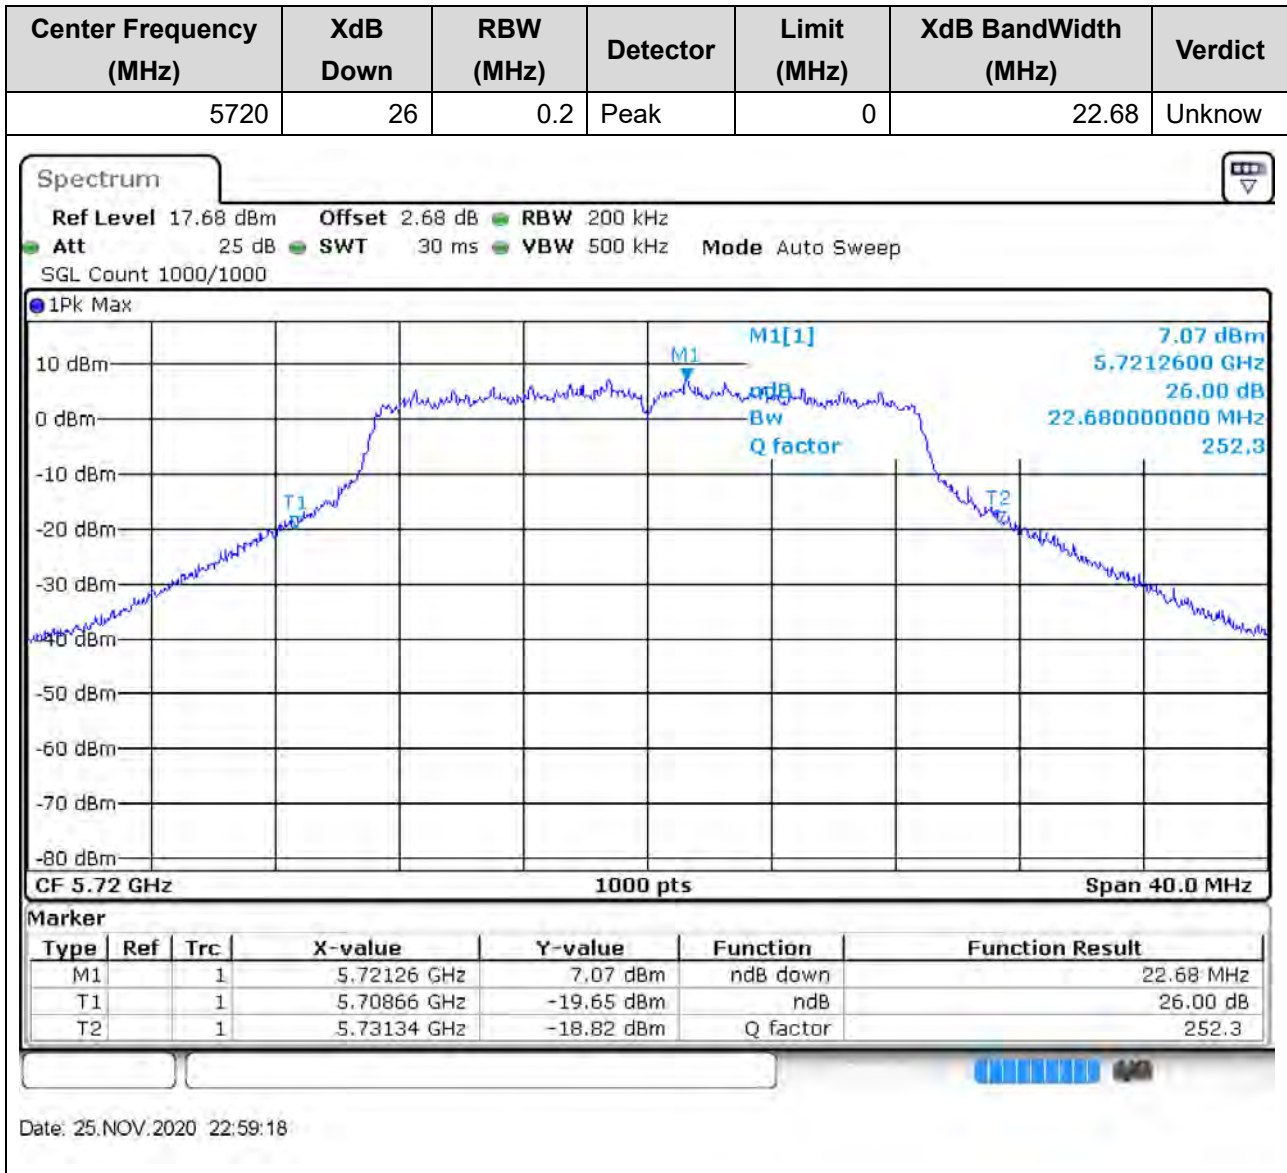

44. 802.11ac_20M_Band3_CH144

44.1. A.2-26dB Bandwidth(NTNV)