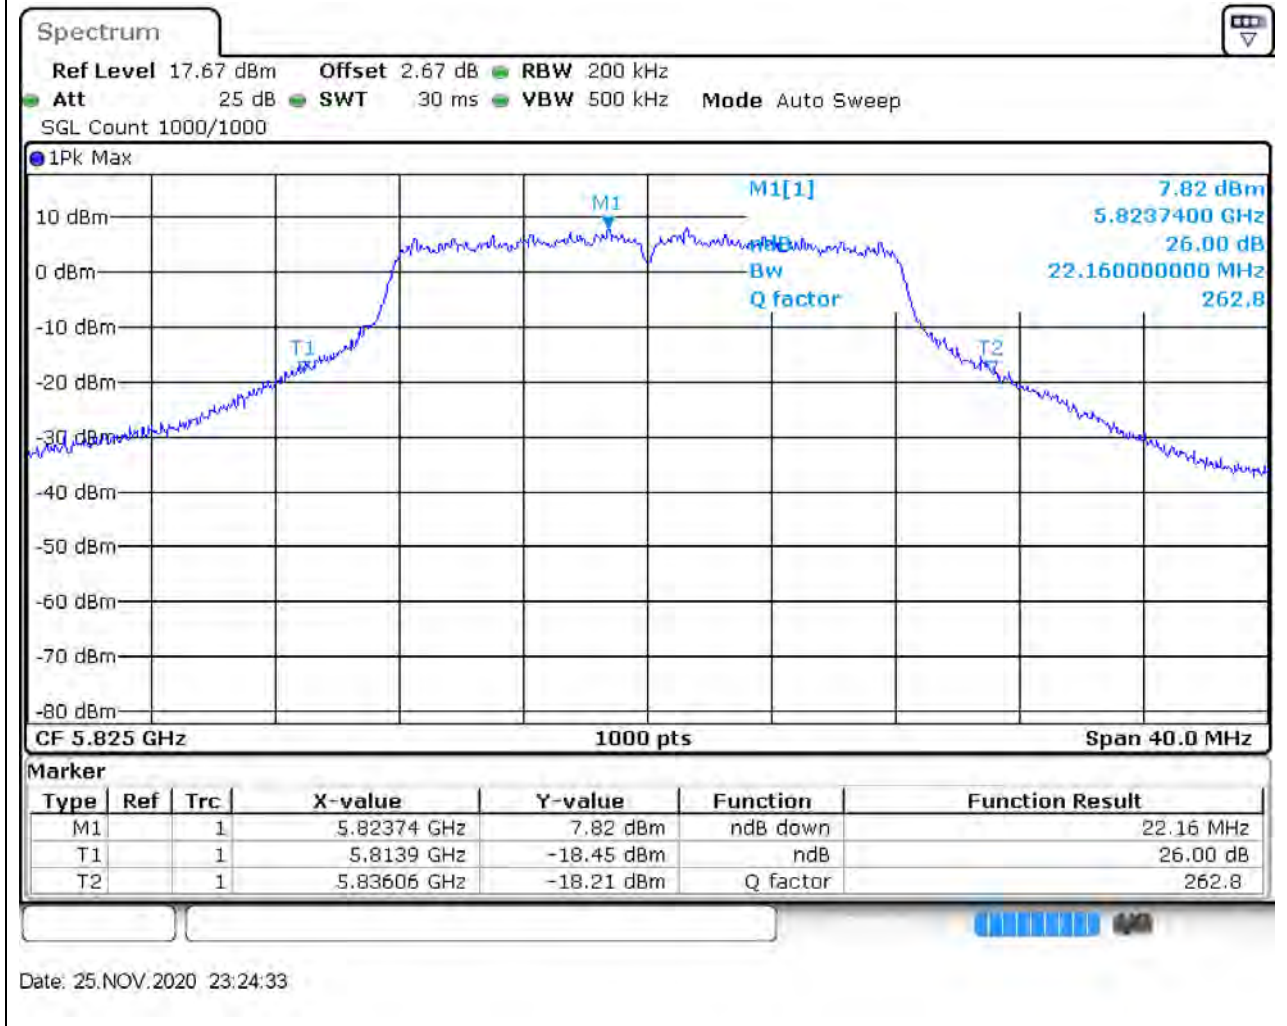

54. 802.11a_20M_Band4_H

54.1. A.2-26dB Bandwidth(NTNV)

Center Frequency (MHz)	XdB Down	RBW (MHz)	Detector	Limit (MHz)	XdB BandWidth (MHz)	Verdict
5825	26	0.2	Peak	0	22.16	Unknow