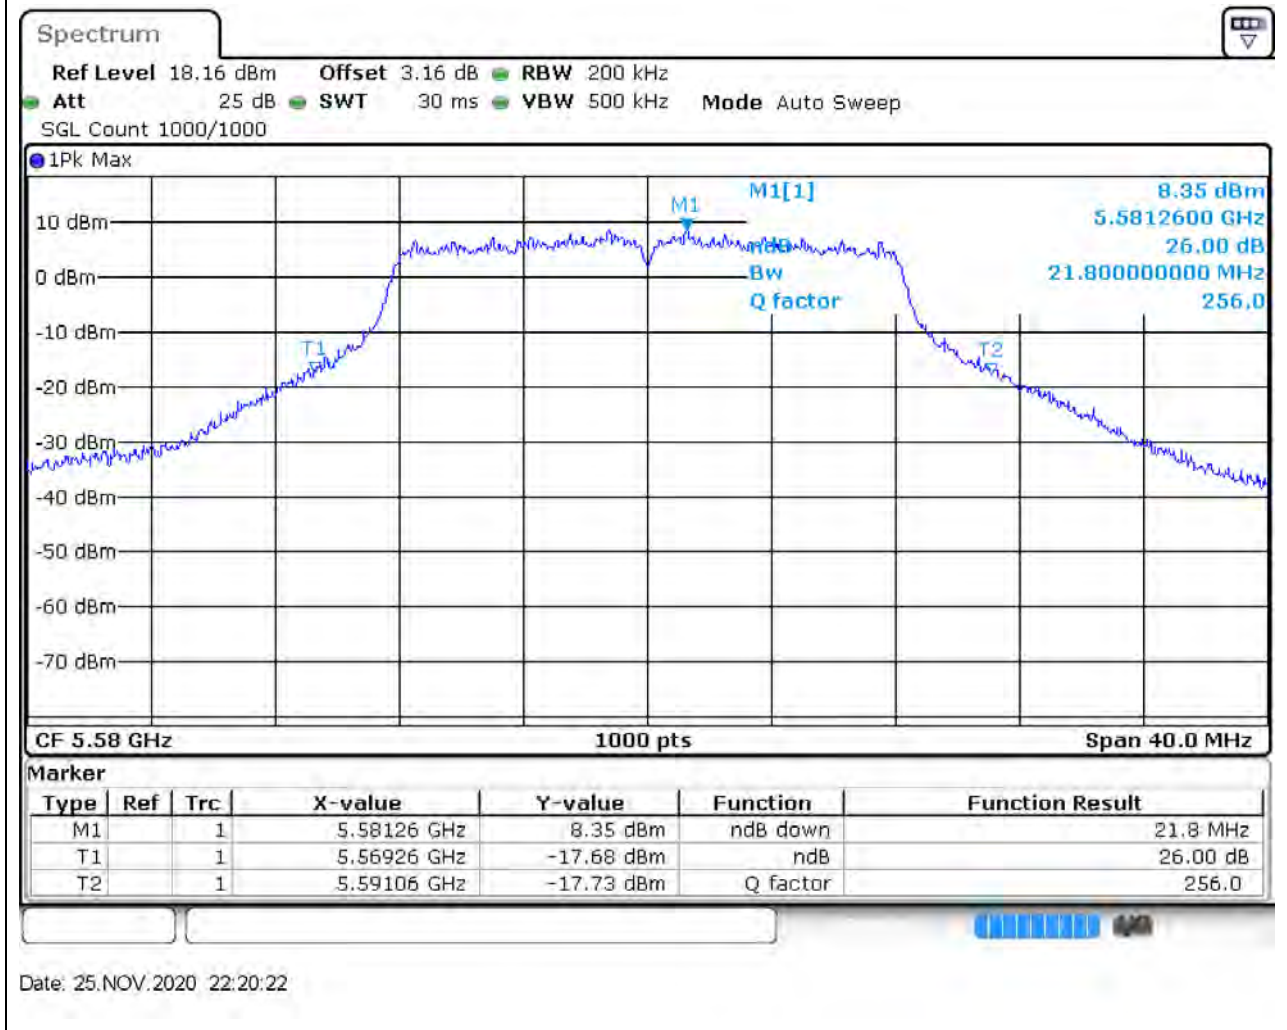

30. 802.11a_20M_Band3_M

30.1. A.2-26dB Bandwidth(NTNV)

Center Frequency (MHz)	XdB Down	RBW (MHz)	Detector	Limit (MHz)	XdB BandWidth (MHz)	Verdict
5580	26	0.2	Peak	0	21.8	Unknow