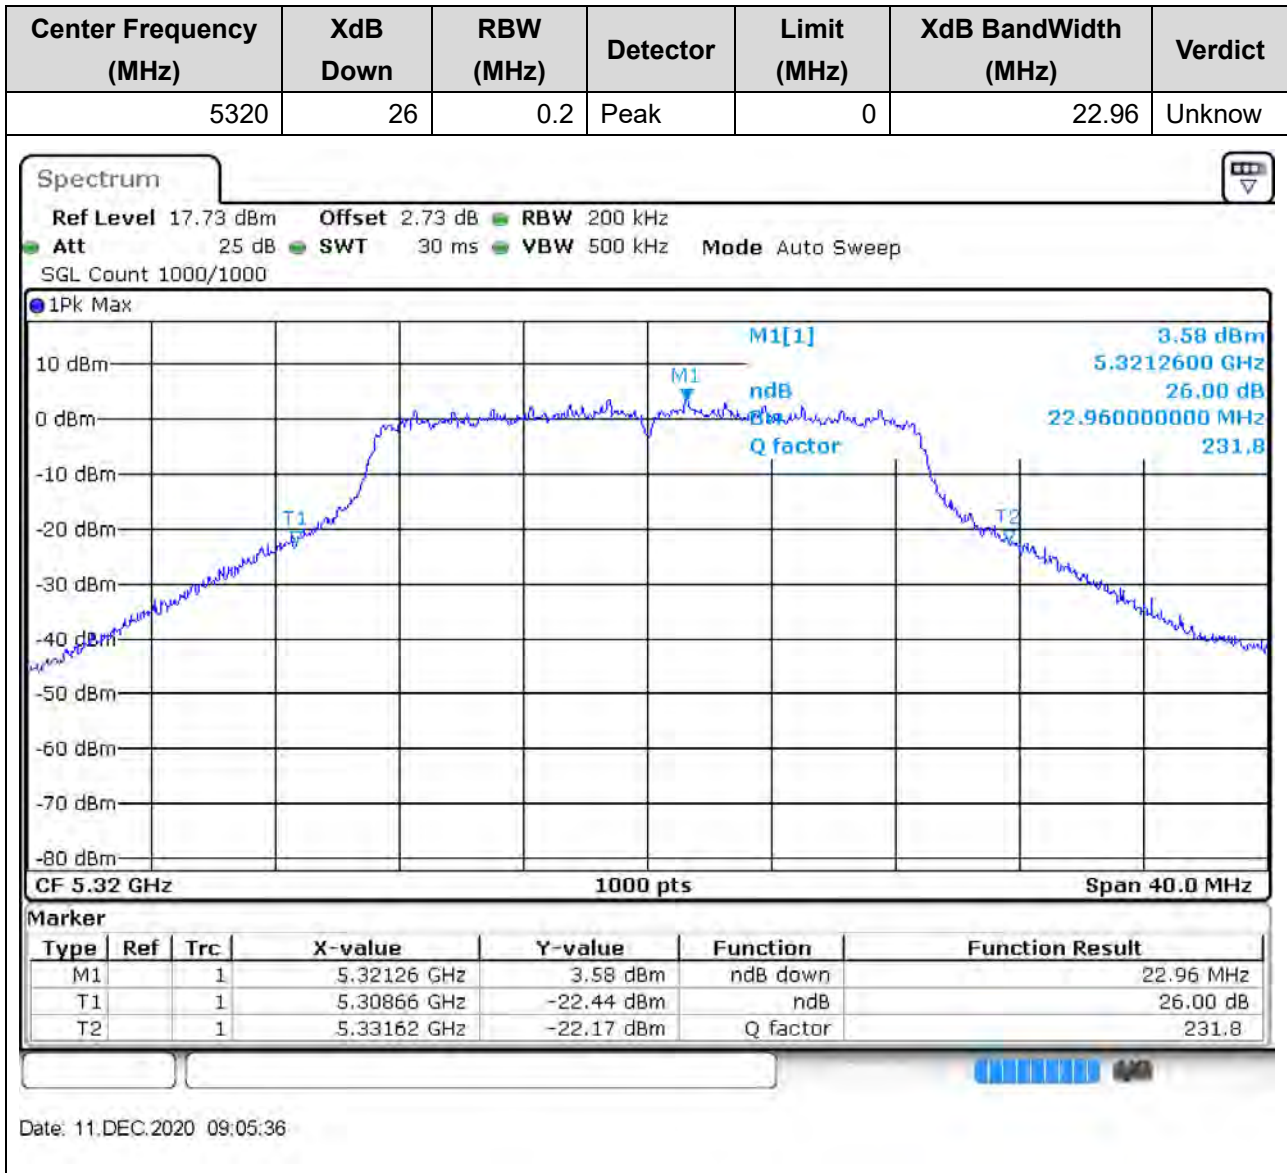

25. 802.11ac_20M_Band2_H

25.2. A.2-26dB Bandwidth(NTNV)