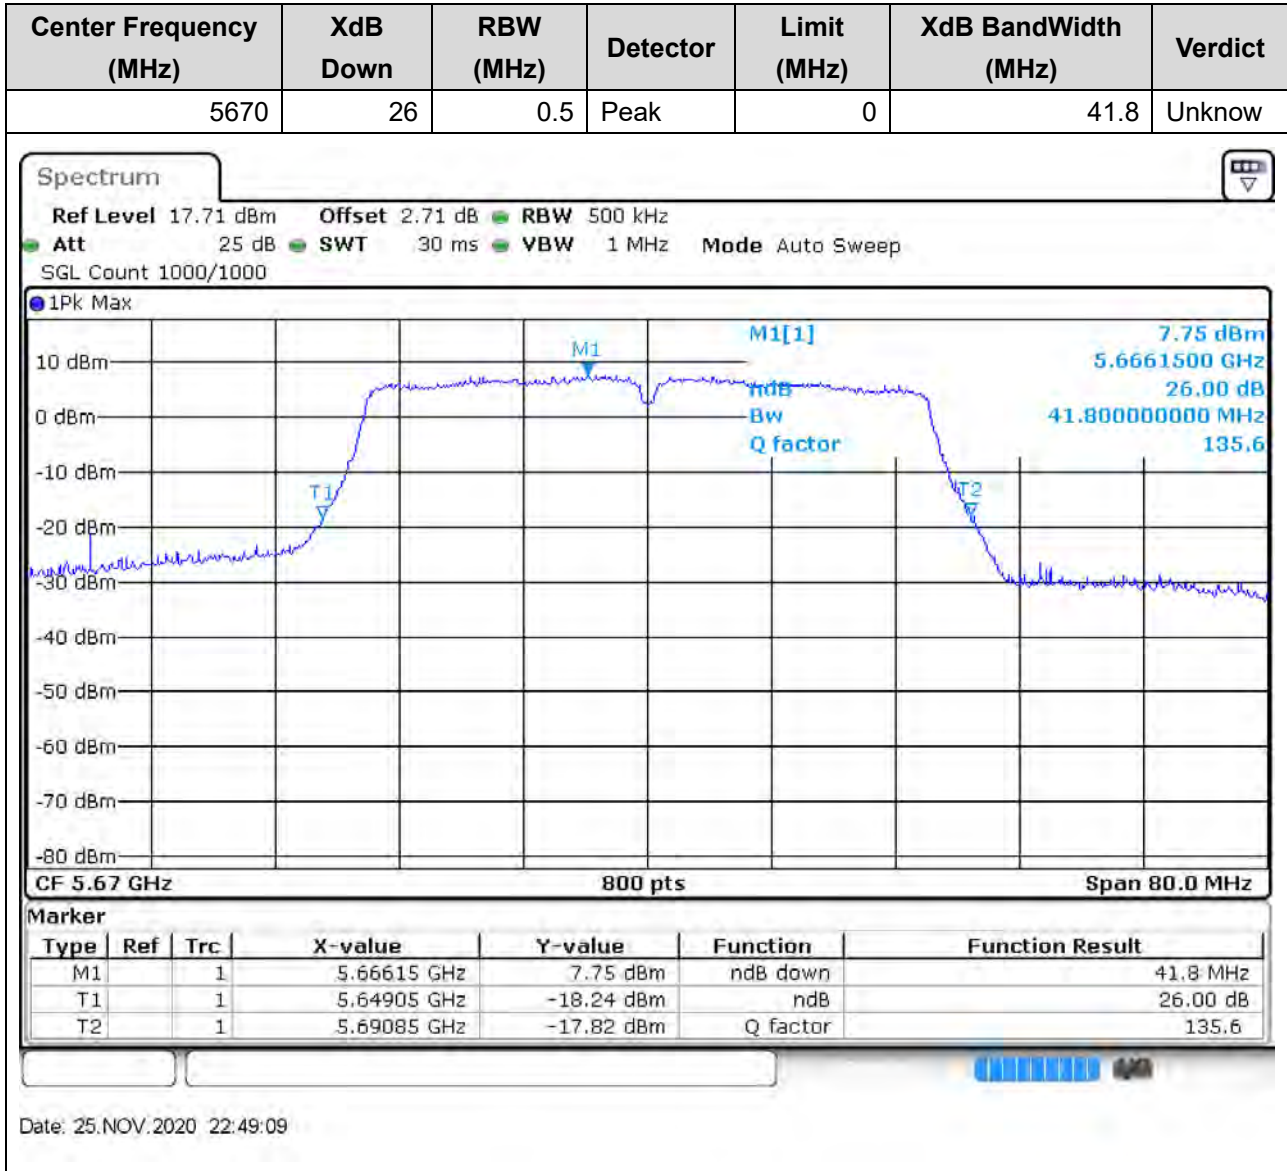

39. 802.11n_40M_Band3_H

39.1. A.2-26dB Bandwidth(NTNV)