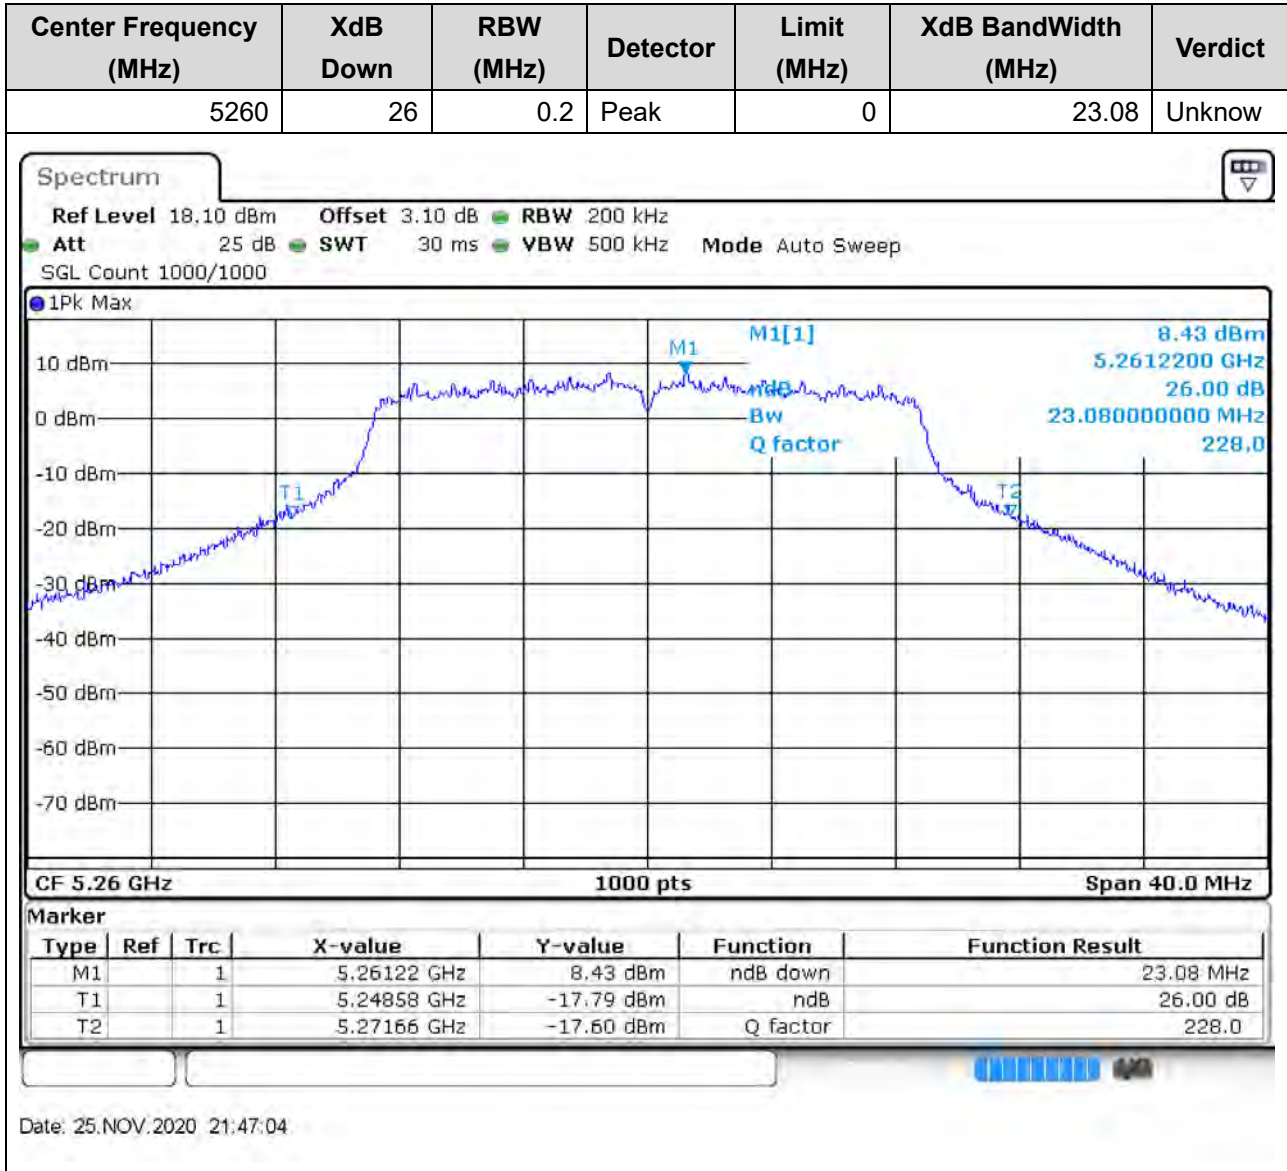

18. 802.11n_20M_Band2_L

18.1. A.2-26dB Bandwidth(NTNV)