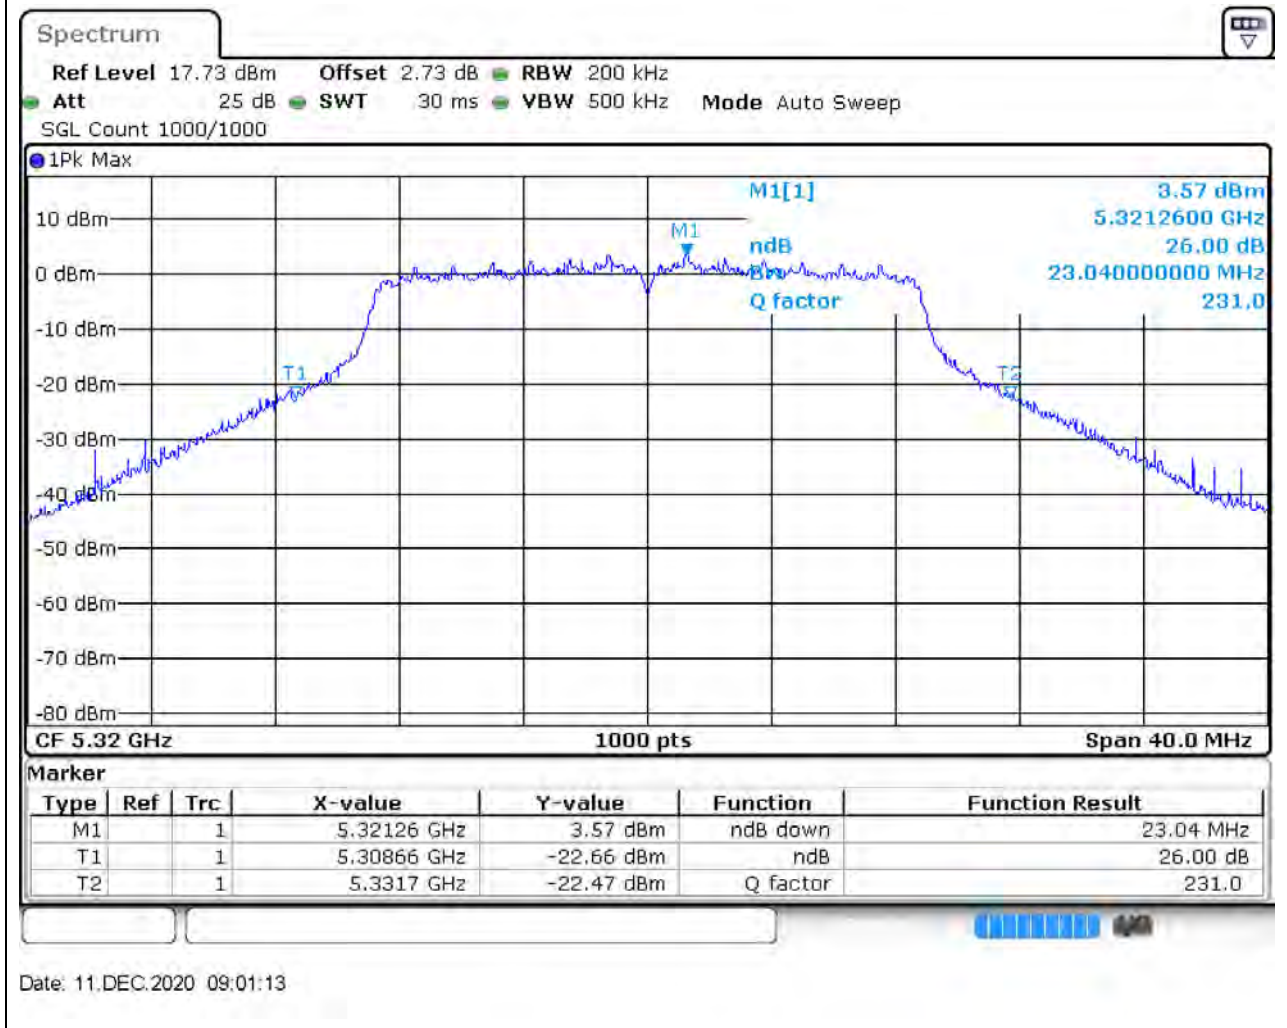

20. 802.11n_20M_Band2_H

20.3. A.2-26dB Bandwidth(NTNV)

Center Frequency (MHz)	XdB Down	RBW (MHz)	Detector	Limit (MHz)	XdB BandWidth (MHz)	Verdict
5320	26	0.2	Peak	0	23.04	Unknow