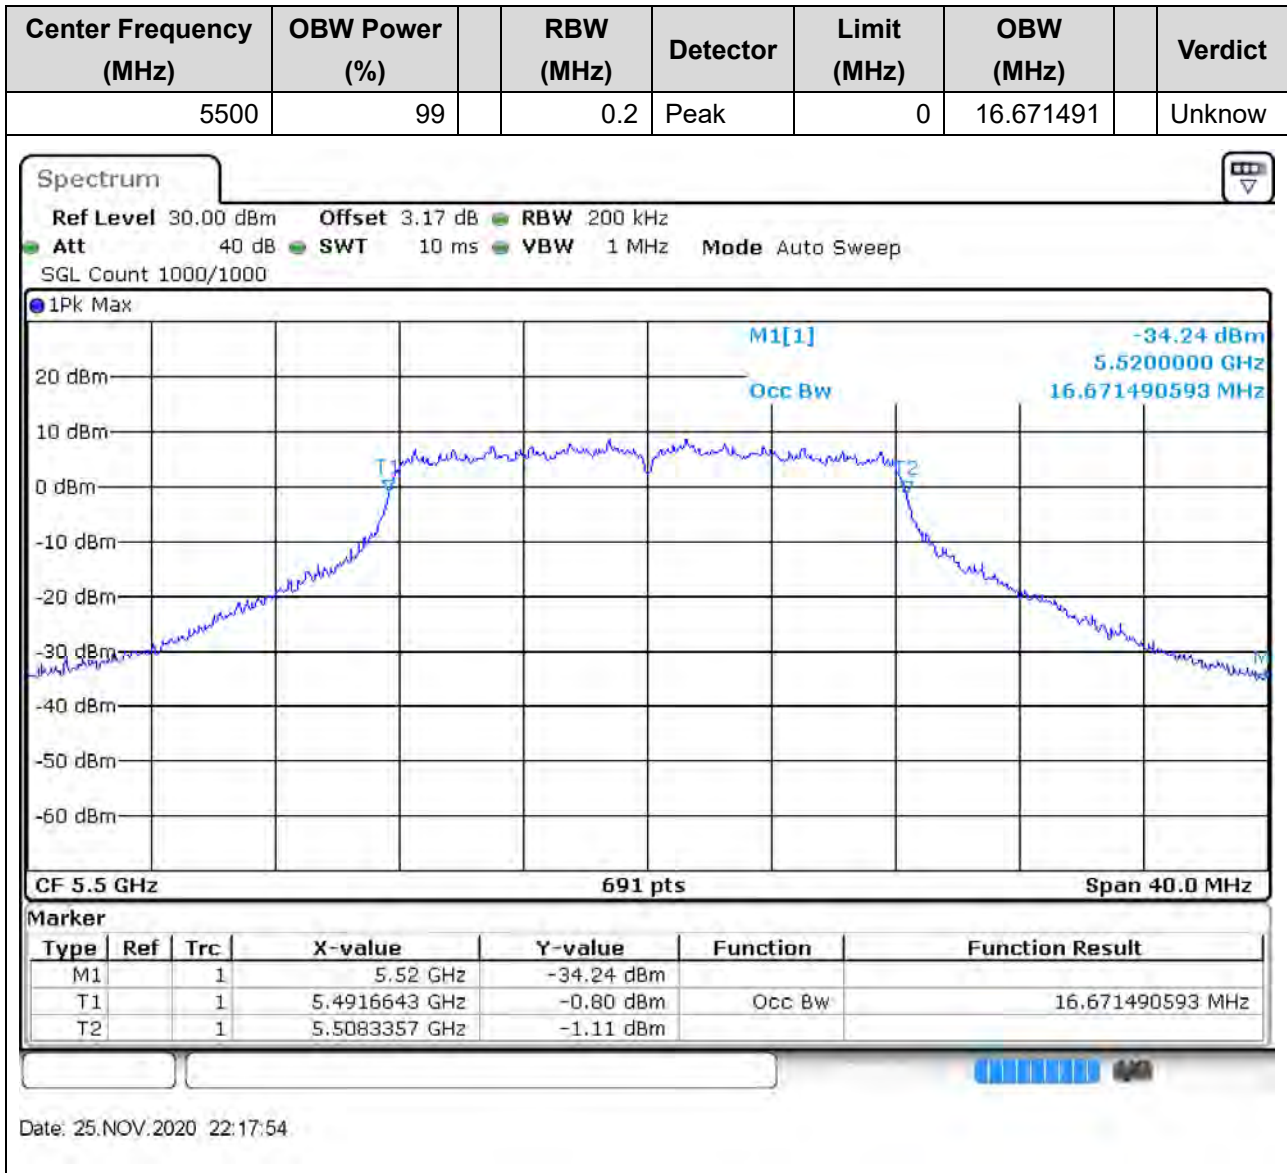

29. 802.11a_20M_Band3_L

29.1. A.2.2-99% Bandwidth(NTNV)