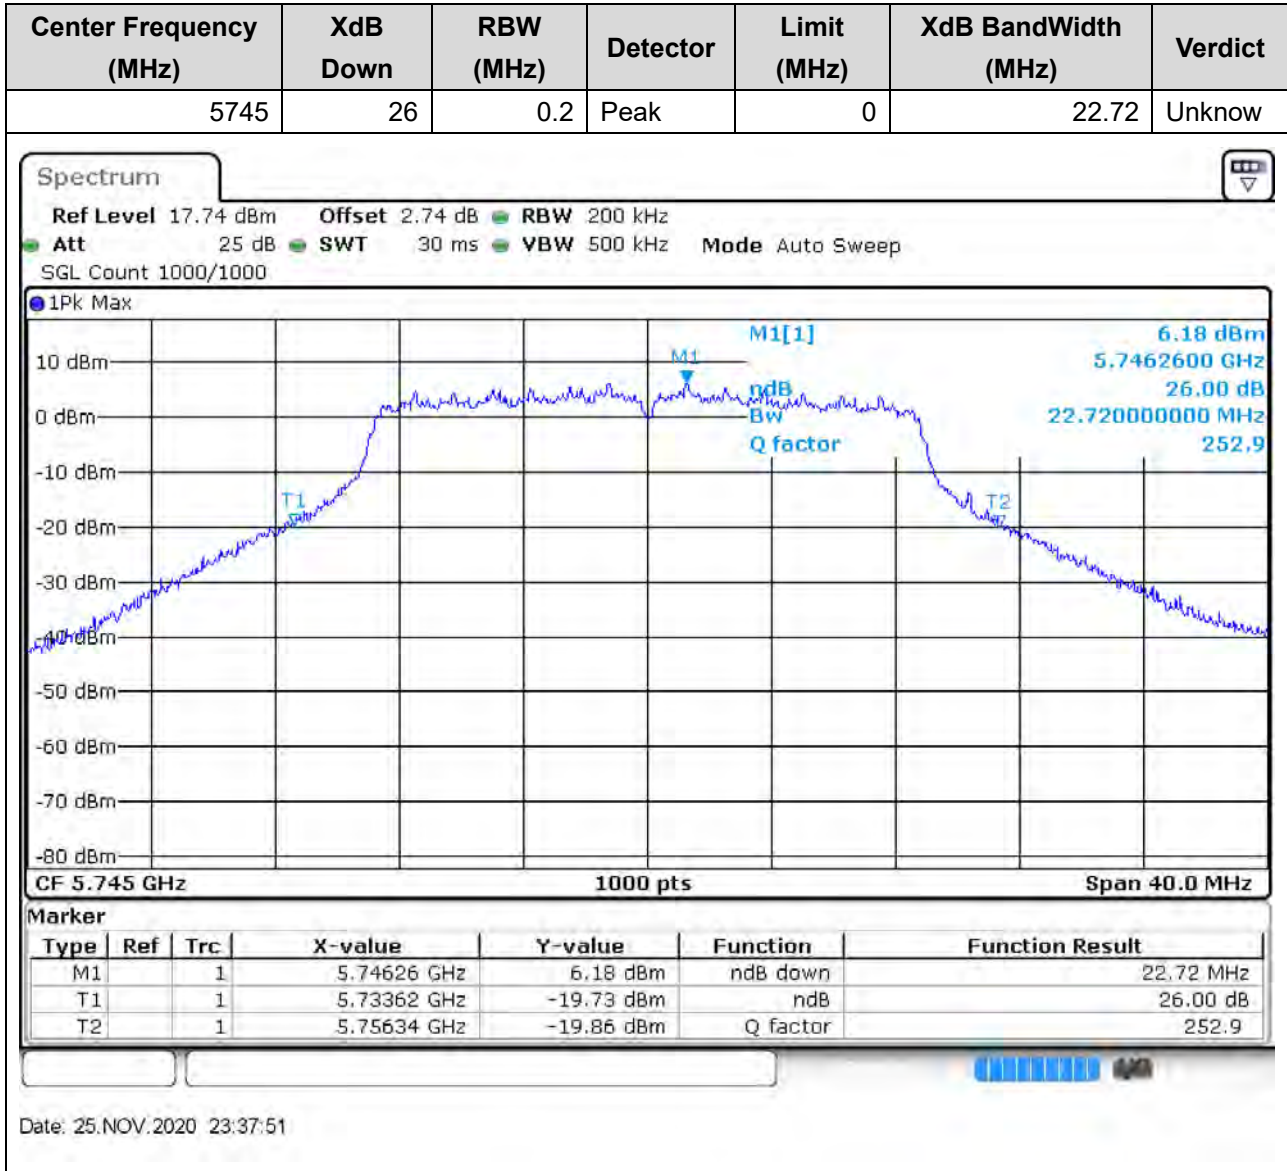

60. 802.11ac_20M_Band4_L

60.1. A.2-26dB Bandwidth(NTNV)