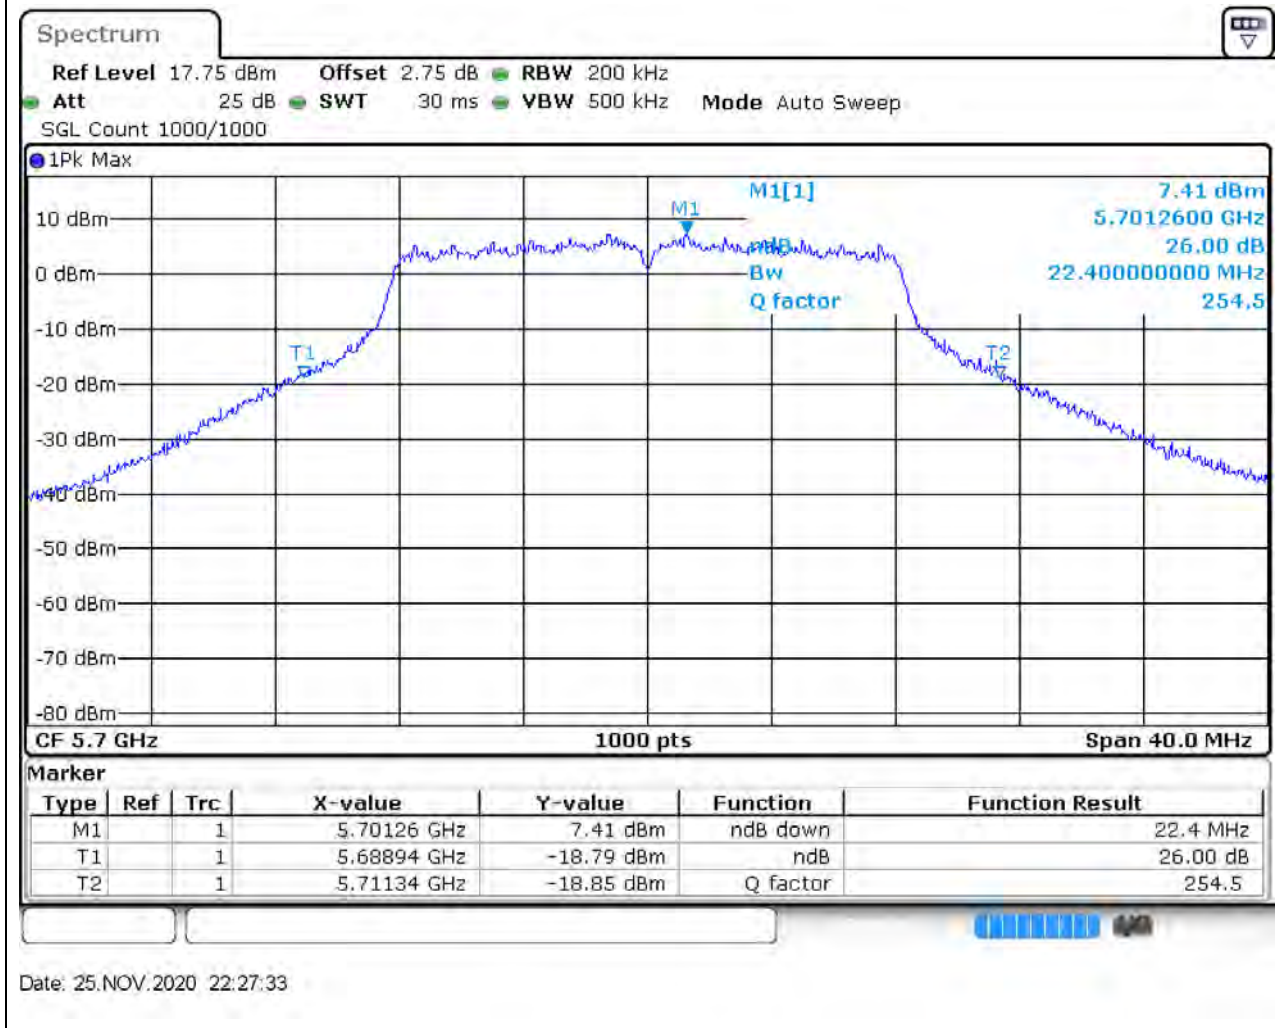

31. 802.11a_20M_Band3_H

31.1. A.2-26dB Bandwidth(NTNV)

Center Frequency (MHz)	XdB Down	RBW (MHz)	Detector	Limit (MHz)	XdB BandWidth (MHz)	Verdict
5700	26	0.2	Peak	0	22.4	Unknow