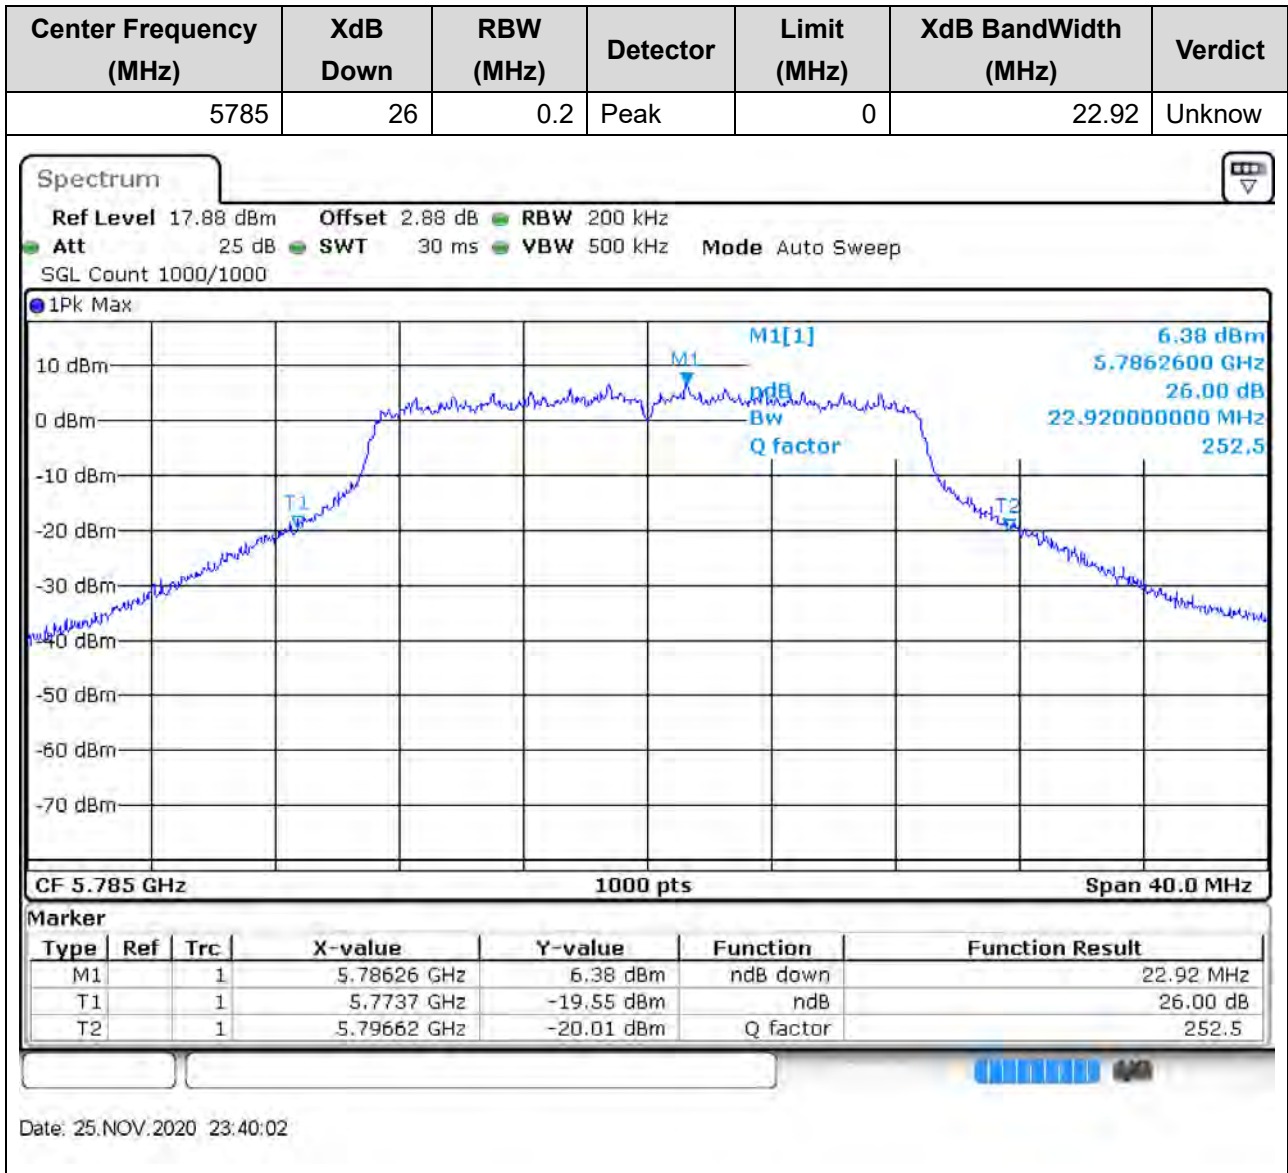

61. 802.11ac_20M_Band4_M

61.1. A.2-26dB Bandwidth(NTNV)