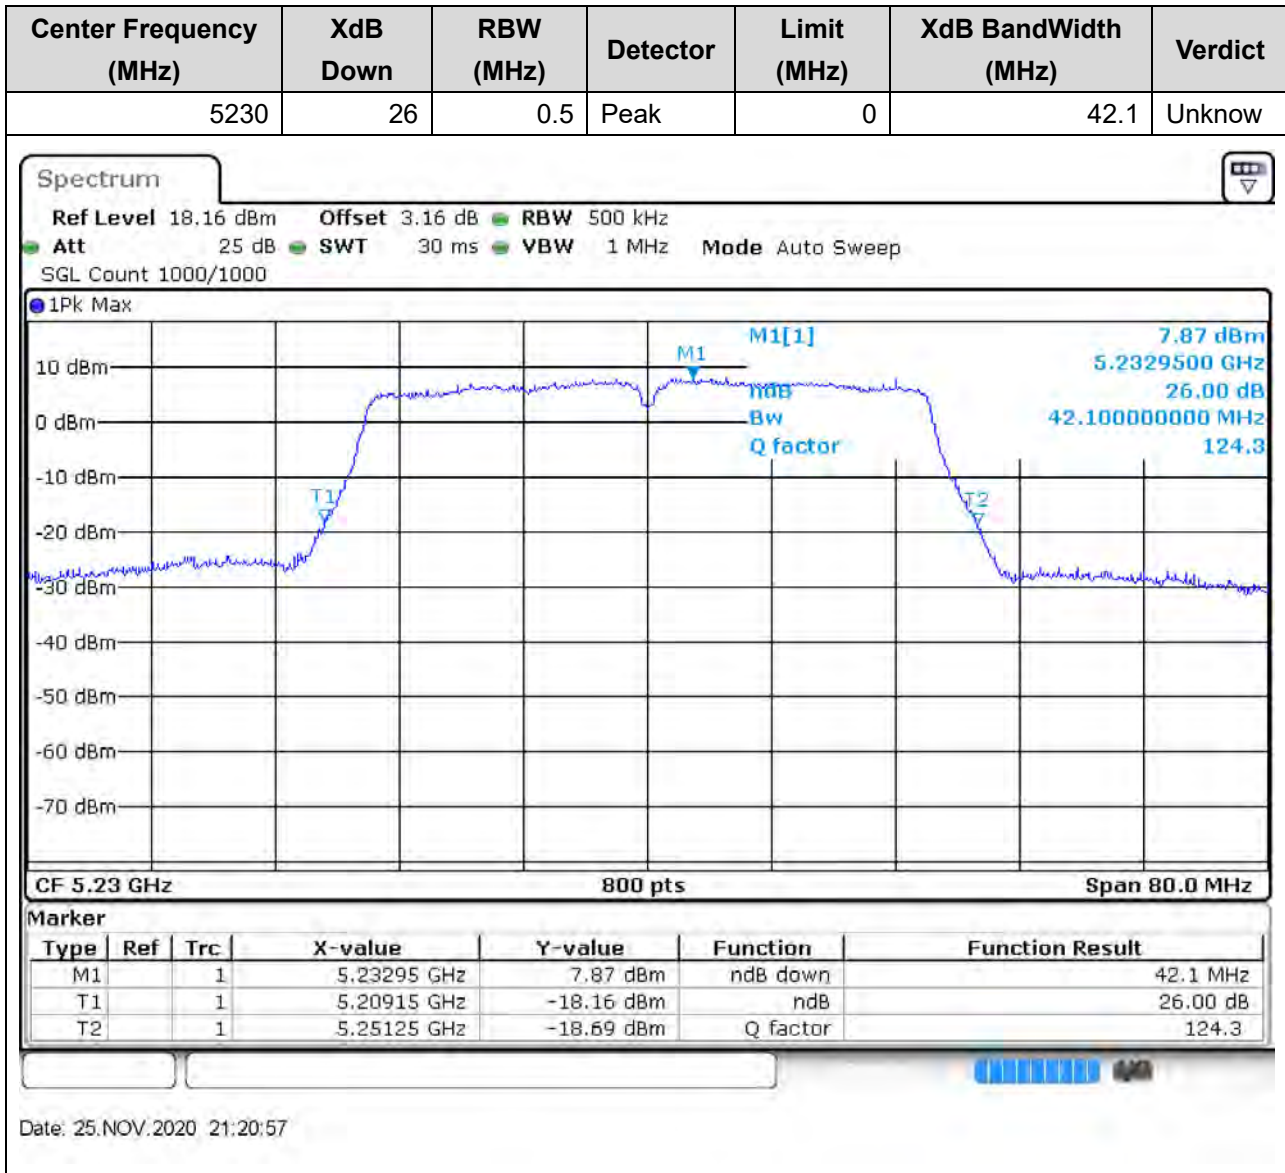

8. 802.11n_40M_Band1_H

8.1. A.2-26dB Bandwidth(NTNV)