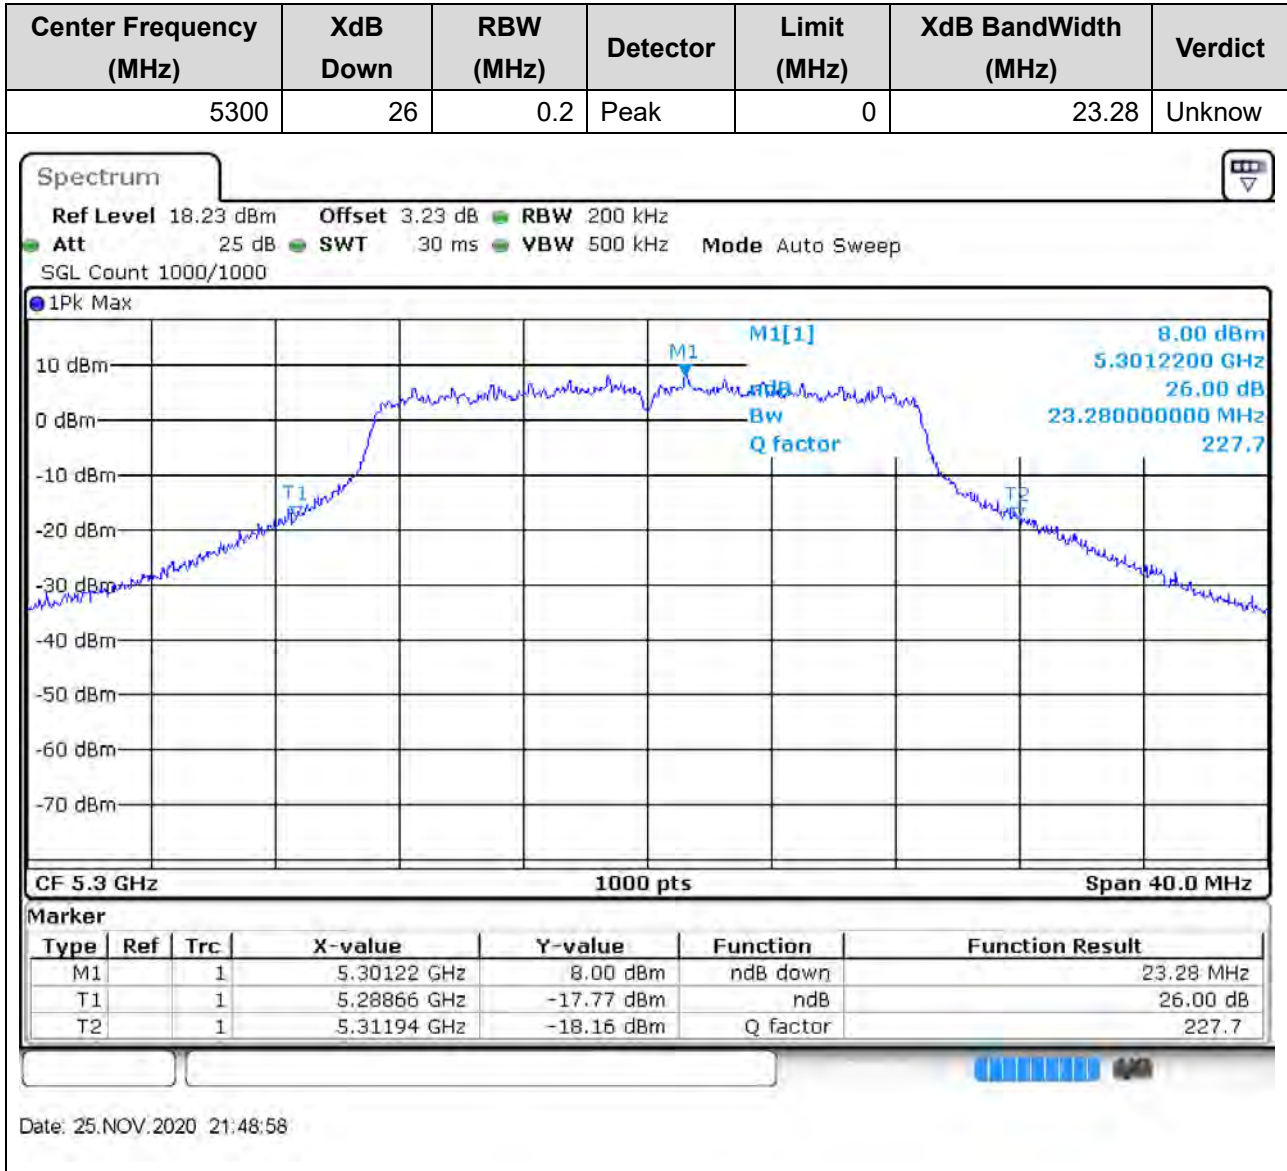

19. 802.11n_20M_Band2_M

19.1. A.2-26dB Bandwidth(NTNV)