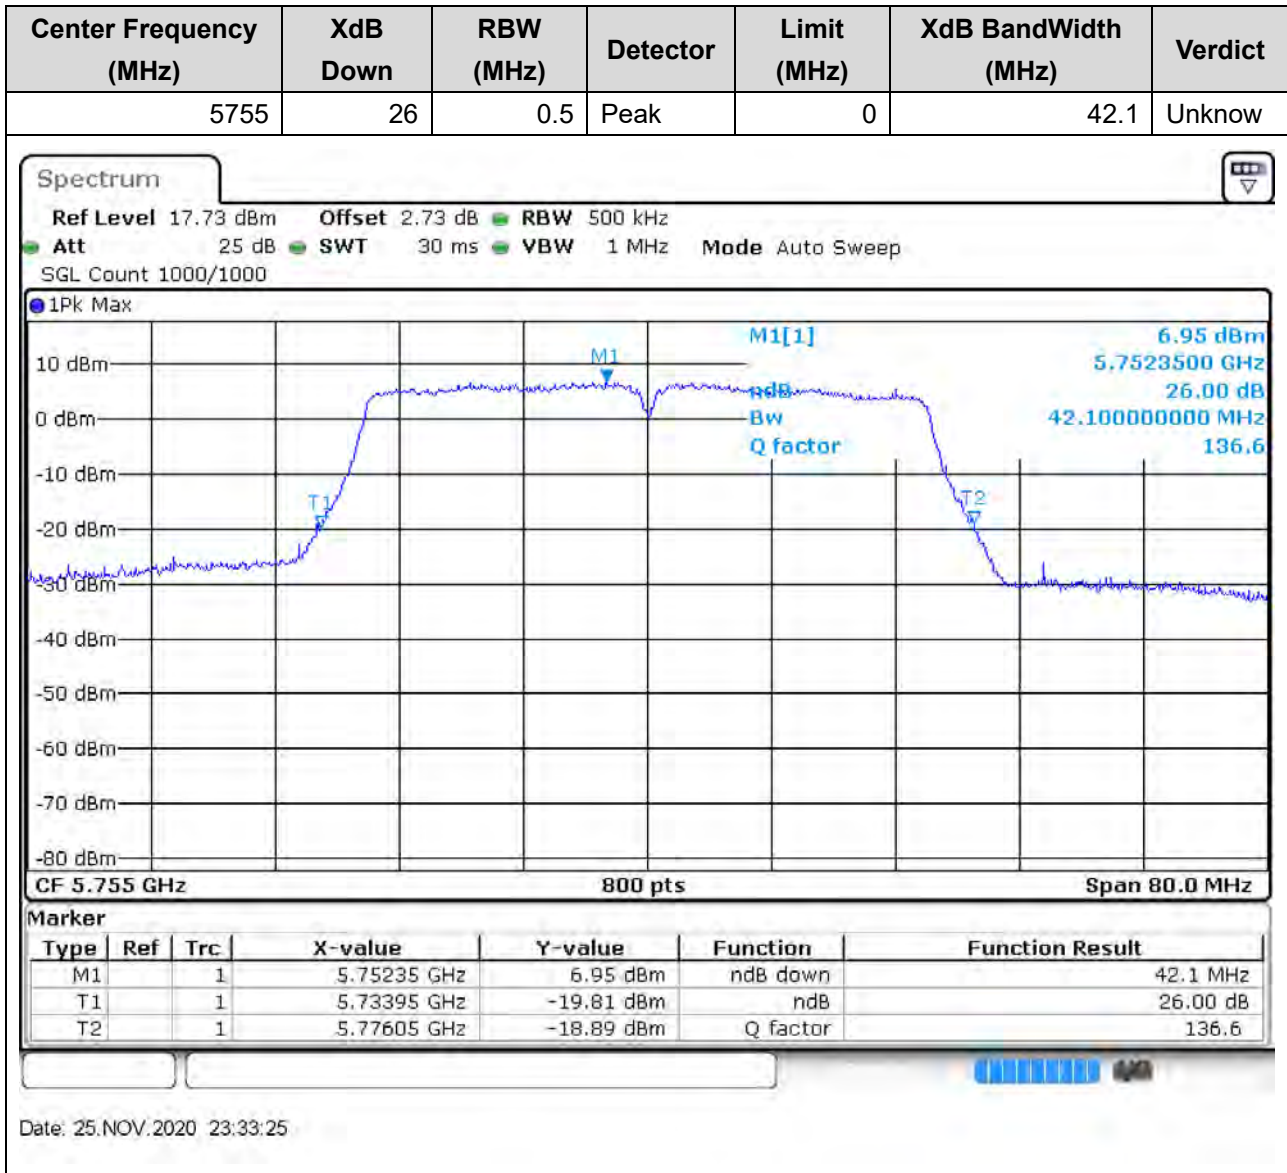

58. 802.11n_40M_Band4_L

58.1. A.2-26dB Bandwidth(NTNV)