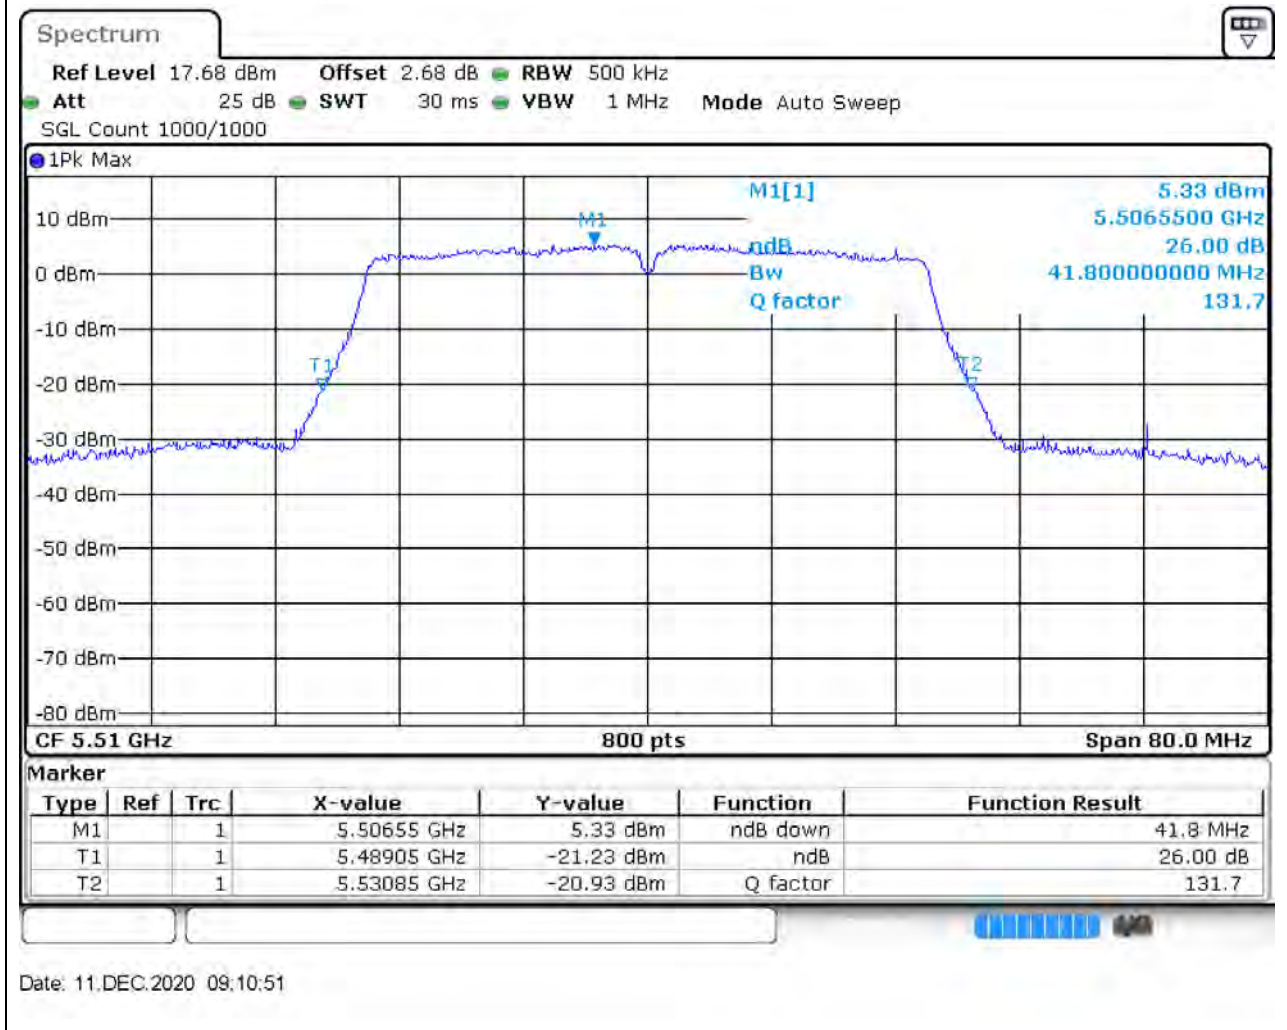

37. 802.11n_40M_Band3_L

37.2. A.2-26dB Bandwidth(NTNV)

Center Frequency (MHz)	XdB Down	RBW (MHz)	Detector	Limit (MHz)	XdB BandWidth (MHz)	Verdict
5510	26	0.5	Peak	0	41.8	Unknow