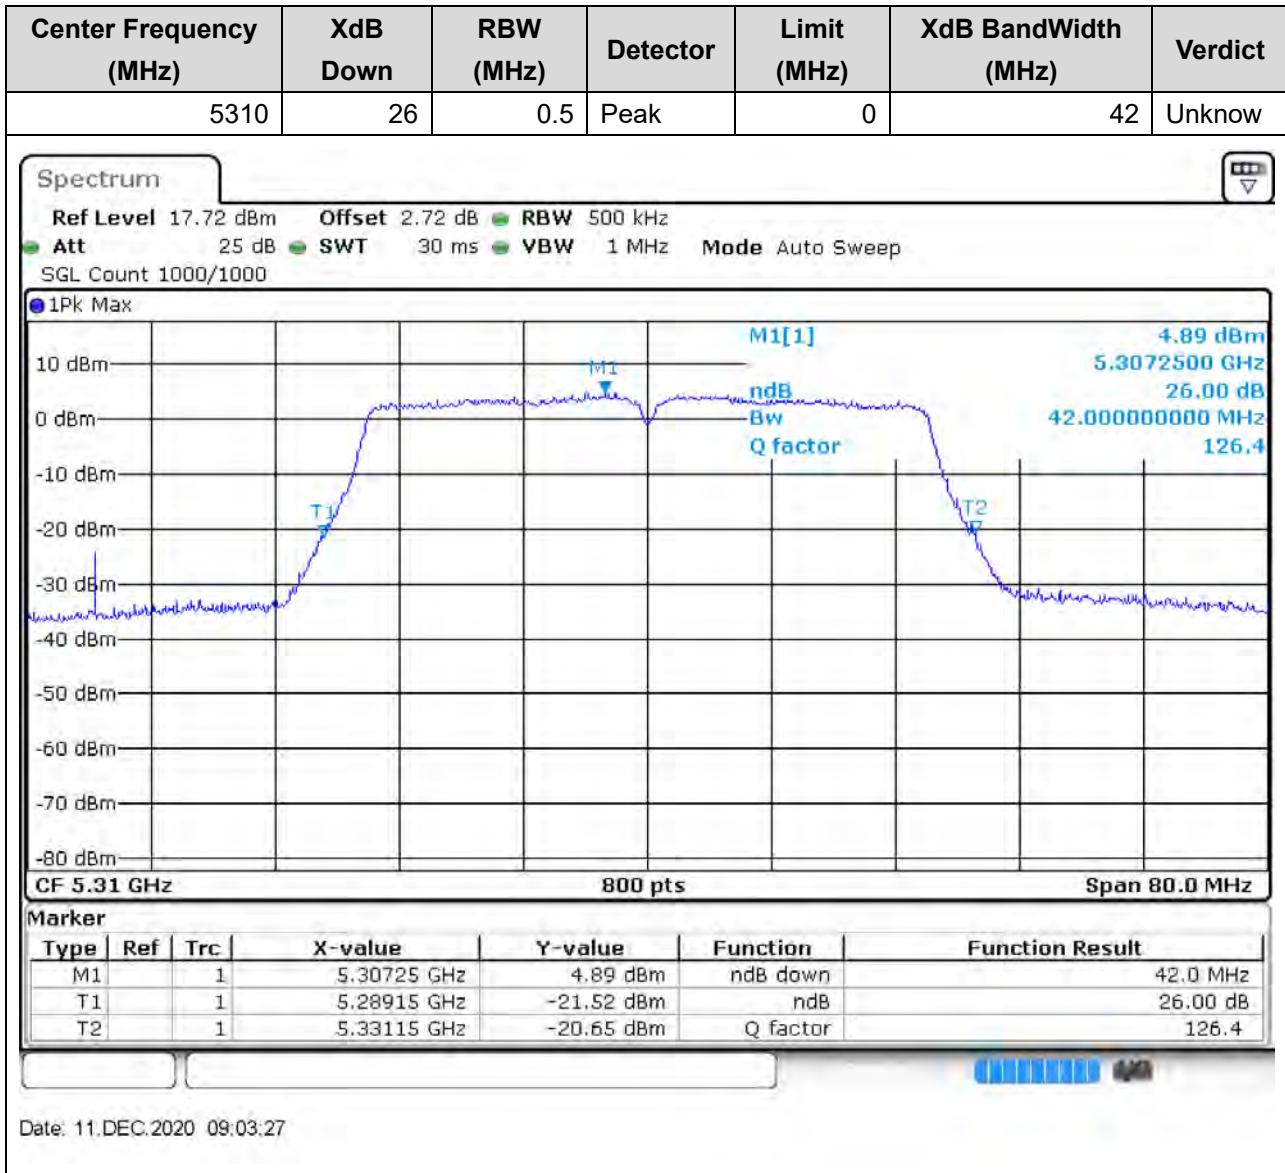

22. 802.11n_40M_Band2_H

22.2. A.2-26dB Bandwidth(NTNV)