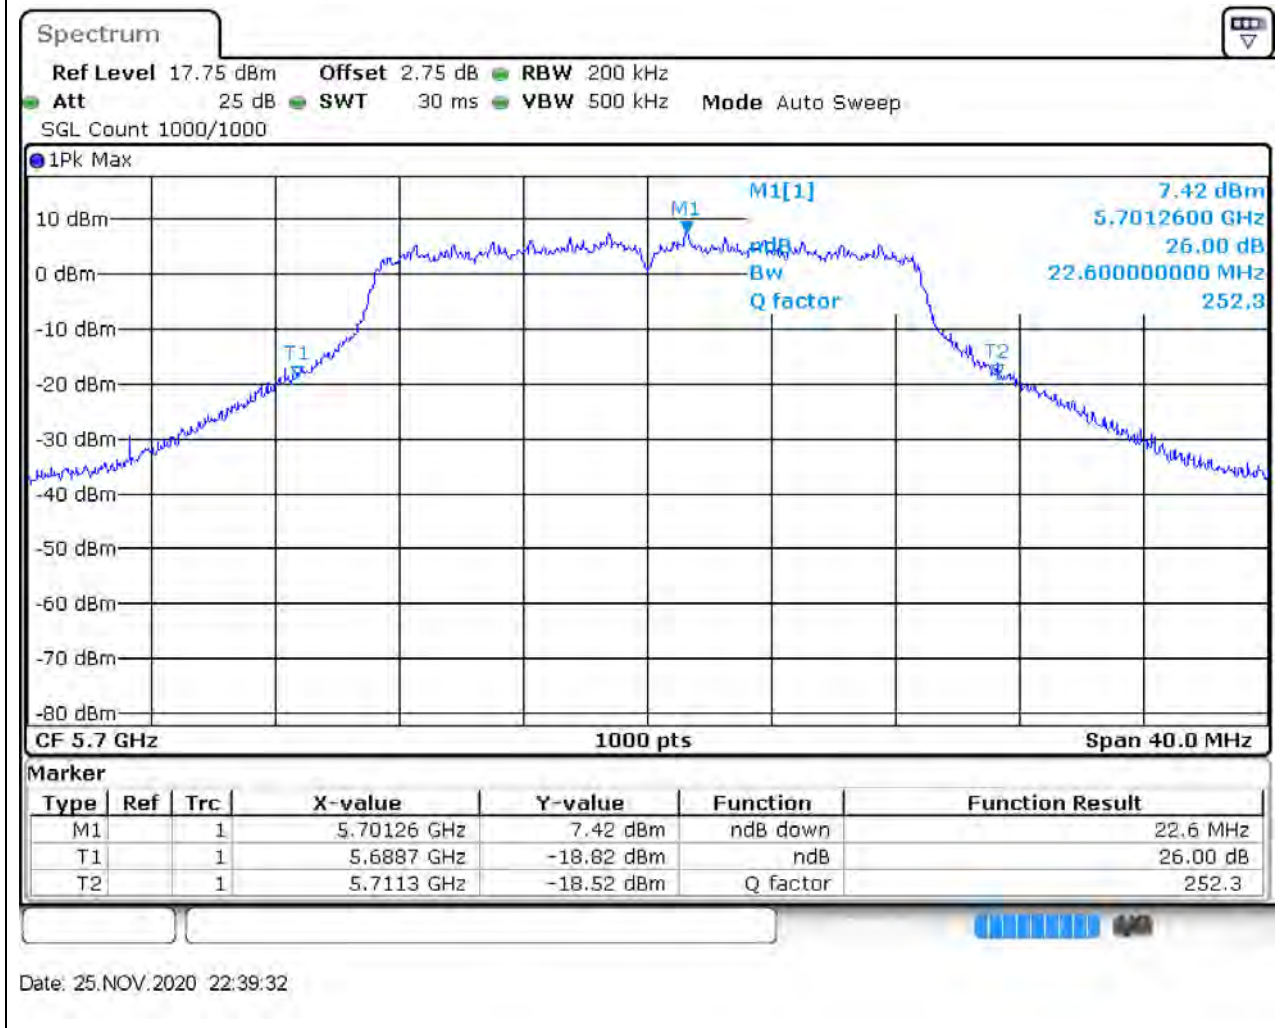

35. 802.11n_20M_Band3_H

35.1. A.2-26dB Bandwidth(NTNV)

Center Frequency (MHz)	XdB Down	RBW (MHz)	Detector	Limit (MHz)	XdB BandWidth (MHz)	Verdict
5700	26	0.2	Peak	0	22.6	Unknow