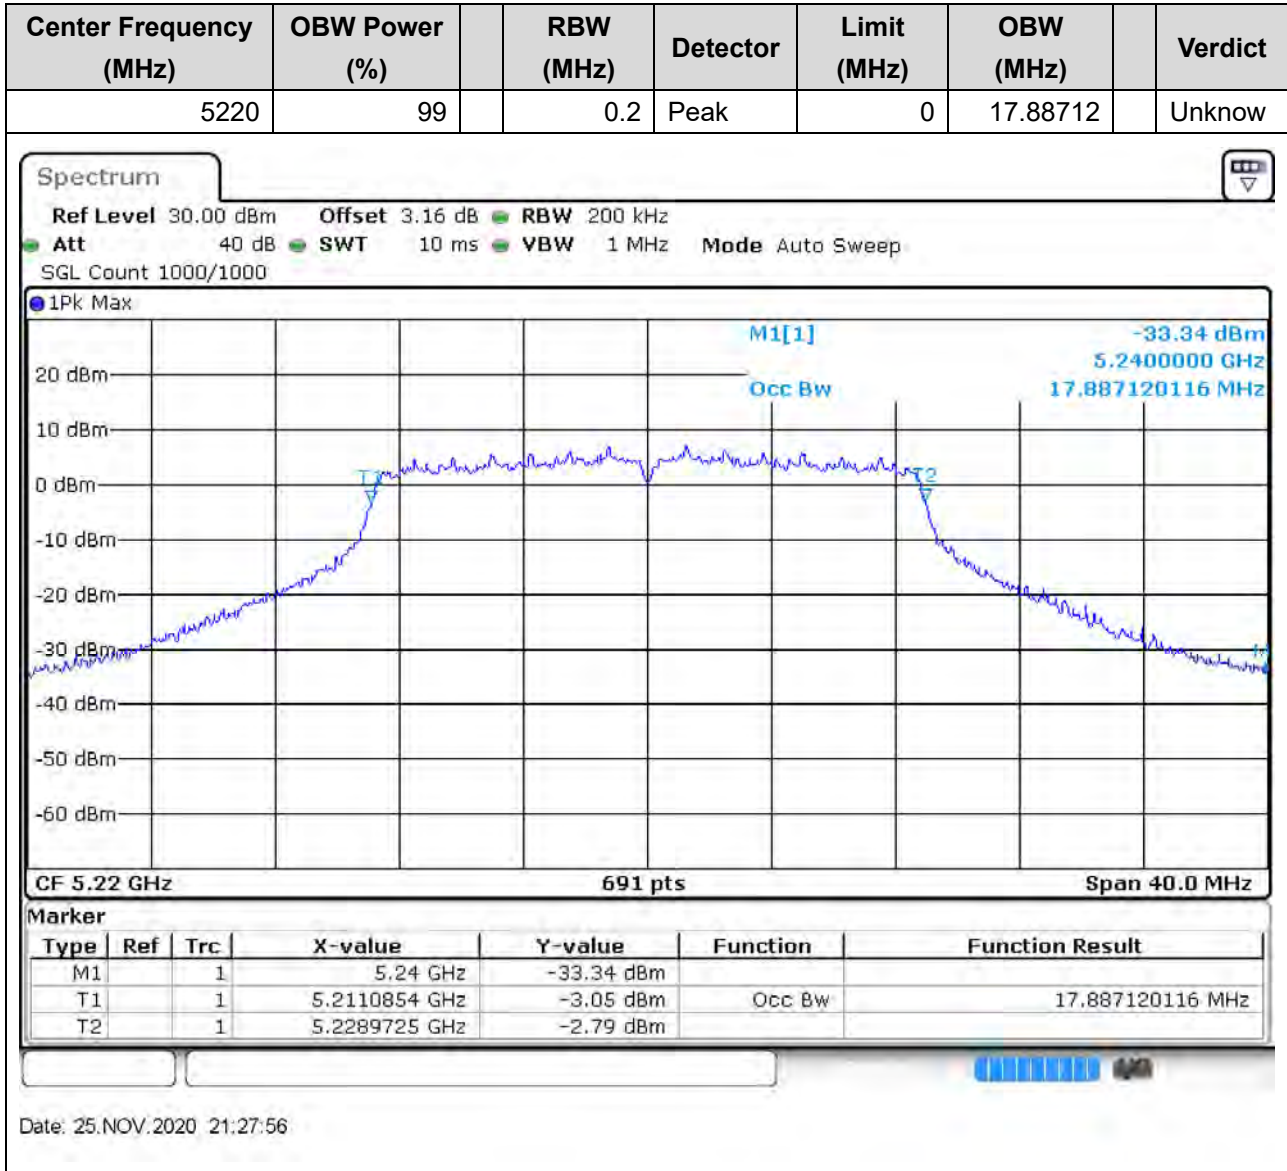

10. 802.11ac_20M_Band1_M

10.1. A.2.2-99% Bandwidth(NTNV)