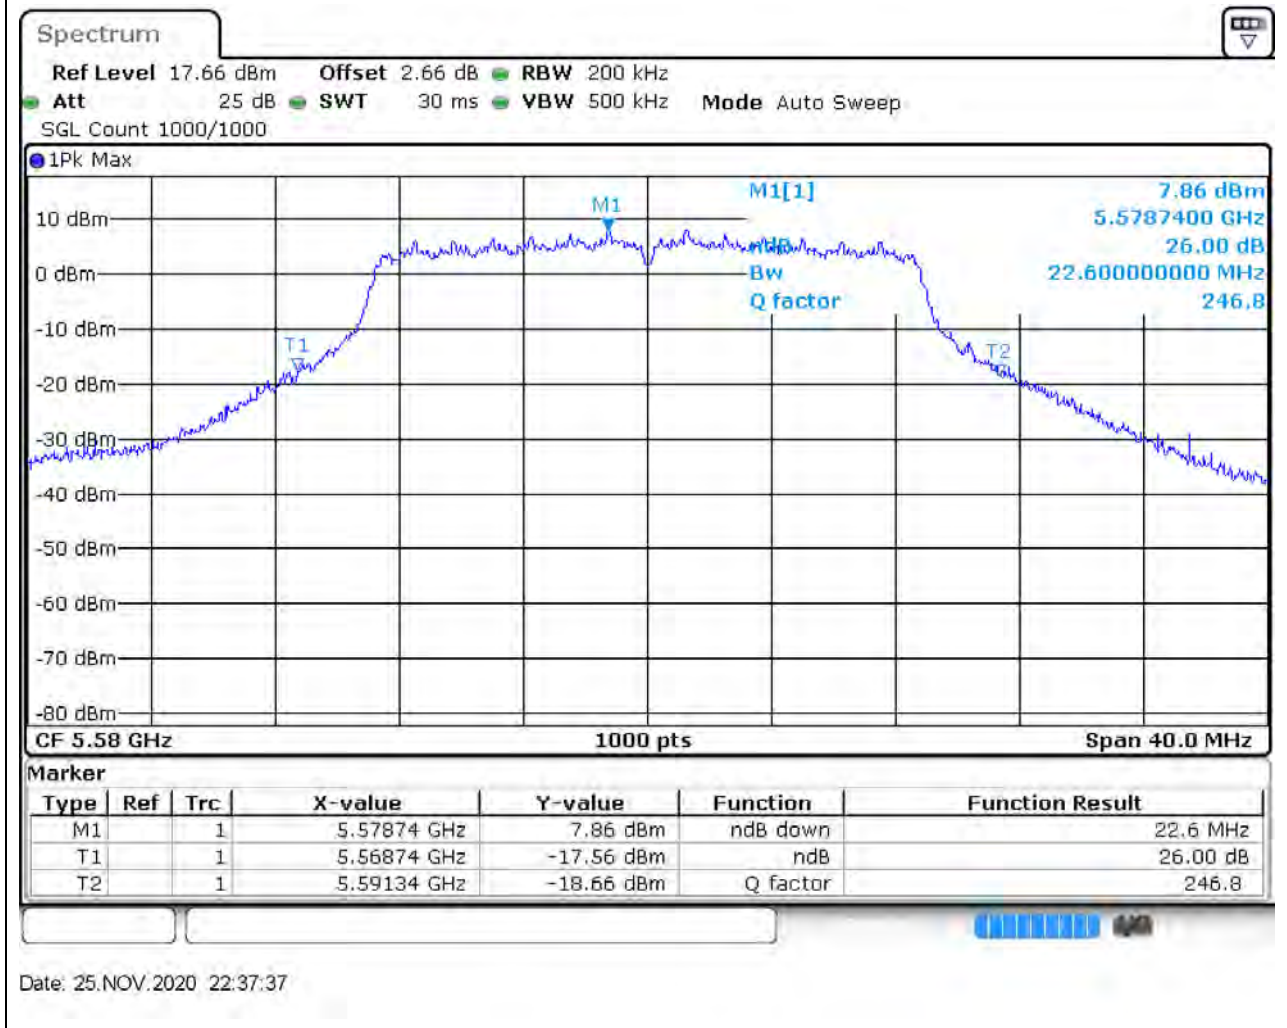

34. 802.11n_20M_Band3_M

34.1. A.2-26dB Bandwidth(NTNV)

Center Frequency (MHz)	XdB Down	RBW (MHz)	Detector	Limit (MHz)	XdB BandWidth (MHz)	Verdict
5580	26	0.2	Peak	0	22.6	Unknow