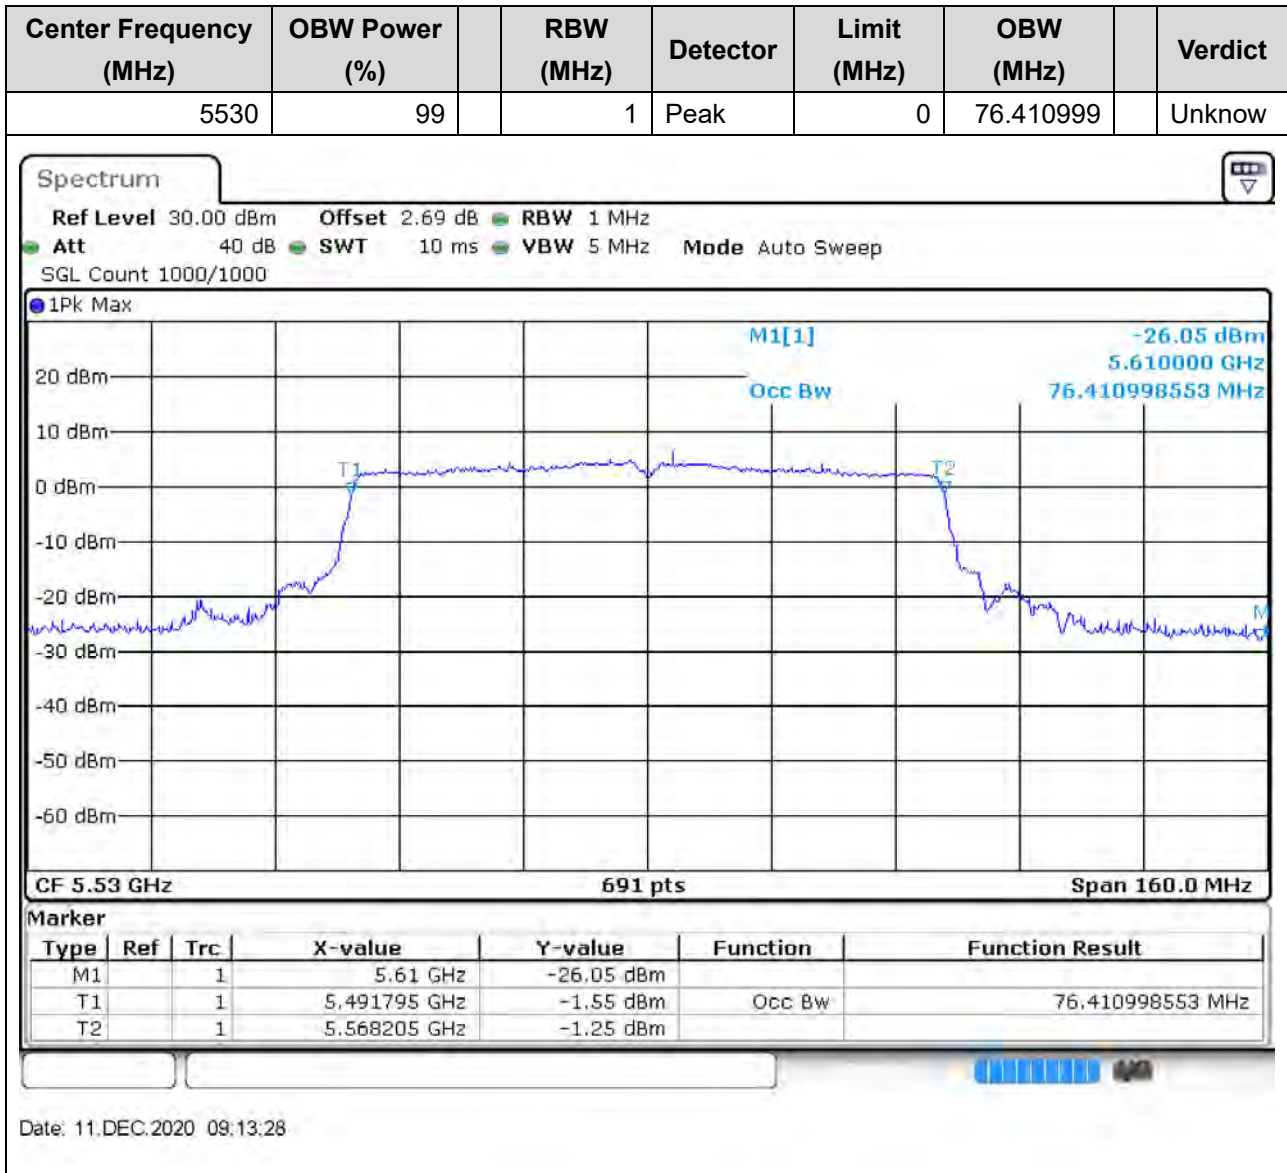

49. 802.11ac_80M_Band3_L

49.2. A.2.2-99% Bandwidth(NTNV)