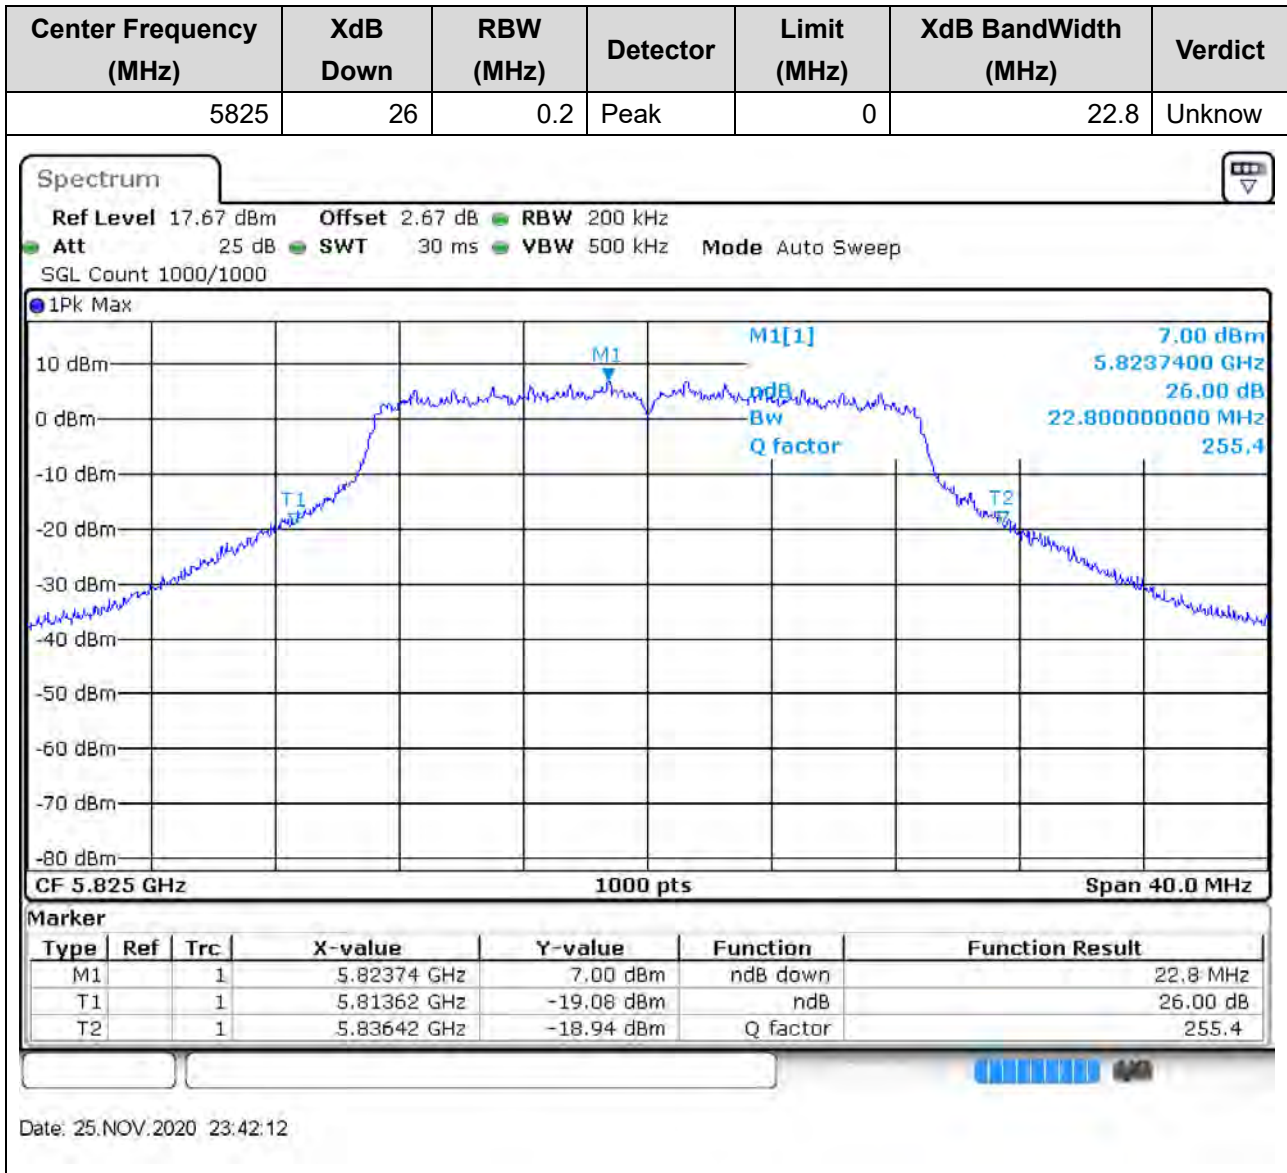

62. 802.11ac_20M_Band4_H

62.1. A.2-26dB Bandwidth(NTNV)