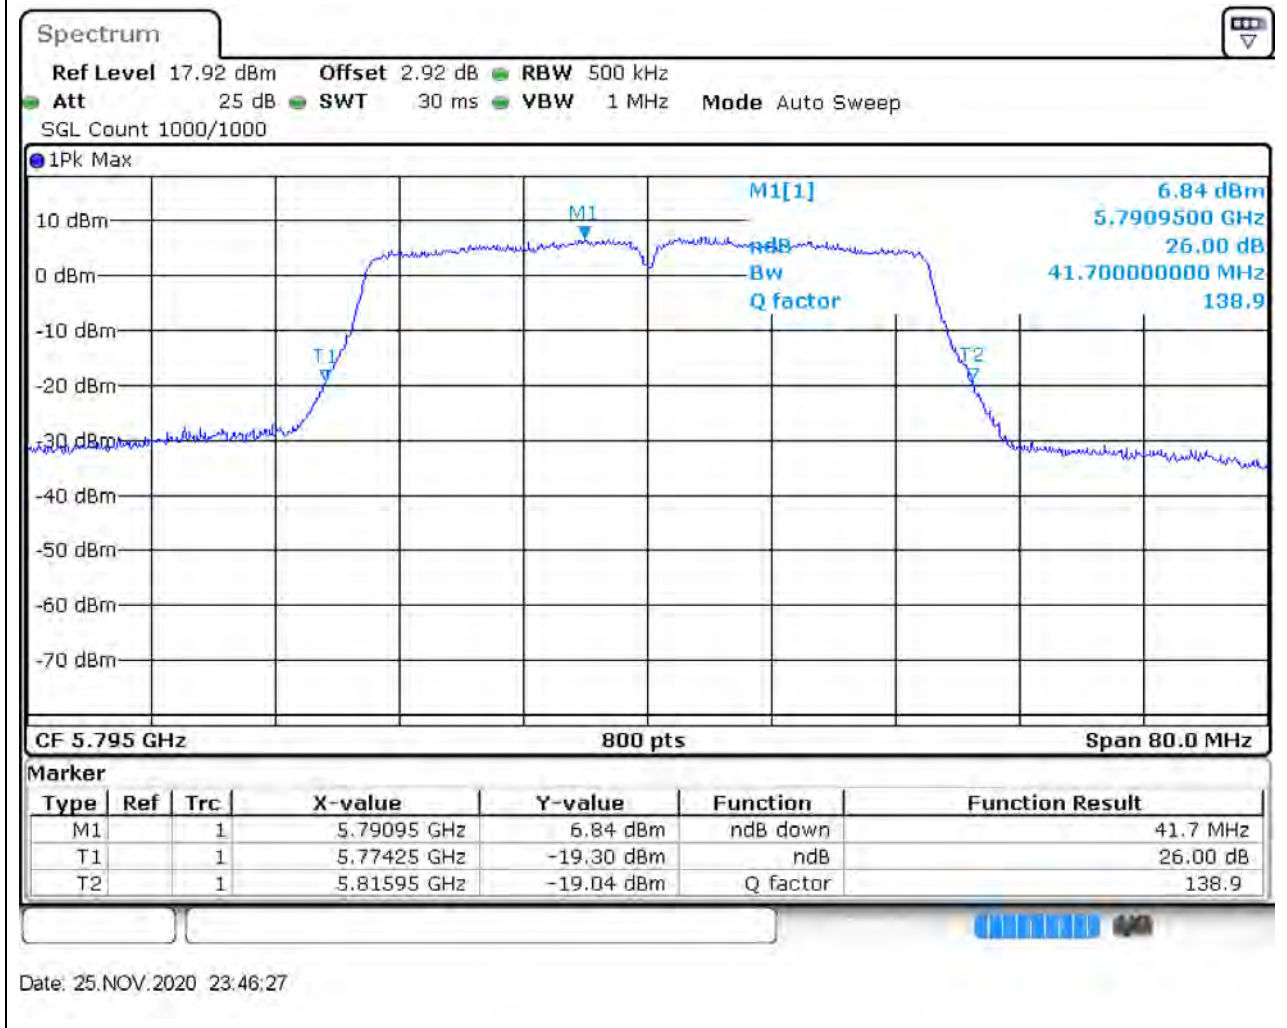

64. 802.11ac_40M_Band4_H

64.1. A.2-26dB Bandwidth(NTNV)

Center Frequency (MHz)	XdB Down	RBW (MHz)	Detector	Limit (MHz)	XdB BandWidth (MHz)	Verdict
5795	26	0.5	Peak	0	41.7	Unknow