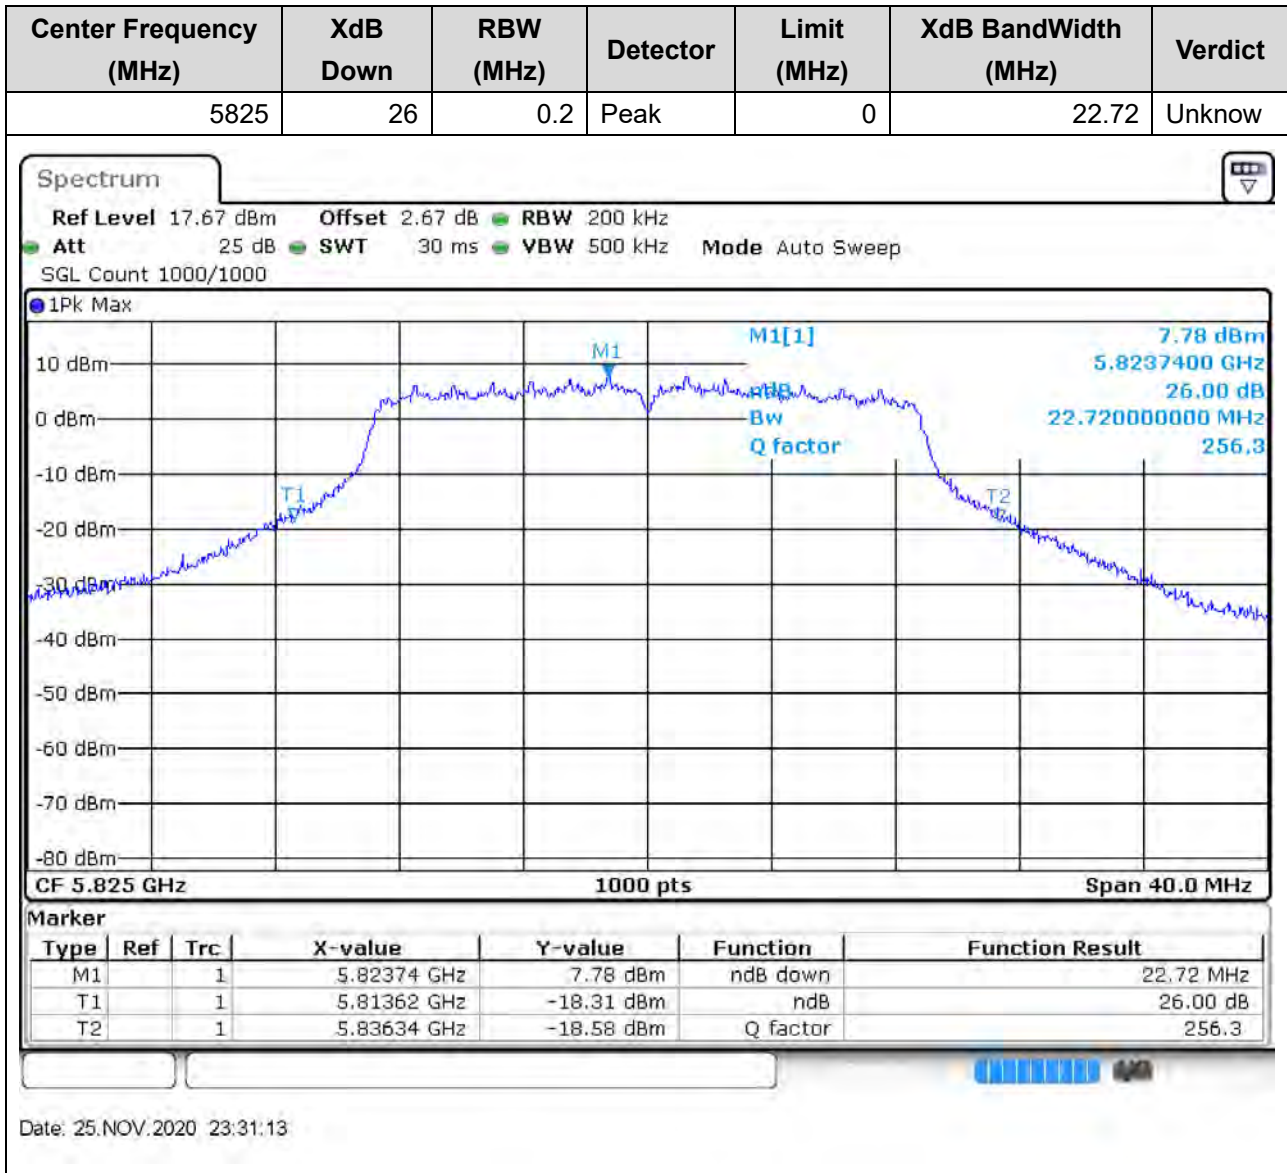

### 57.1. A.2-26dB Bandwidth(NTNV)