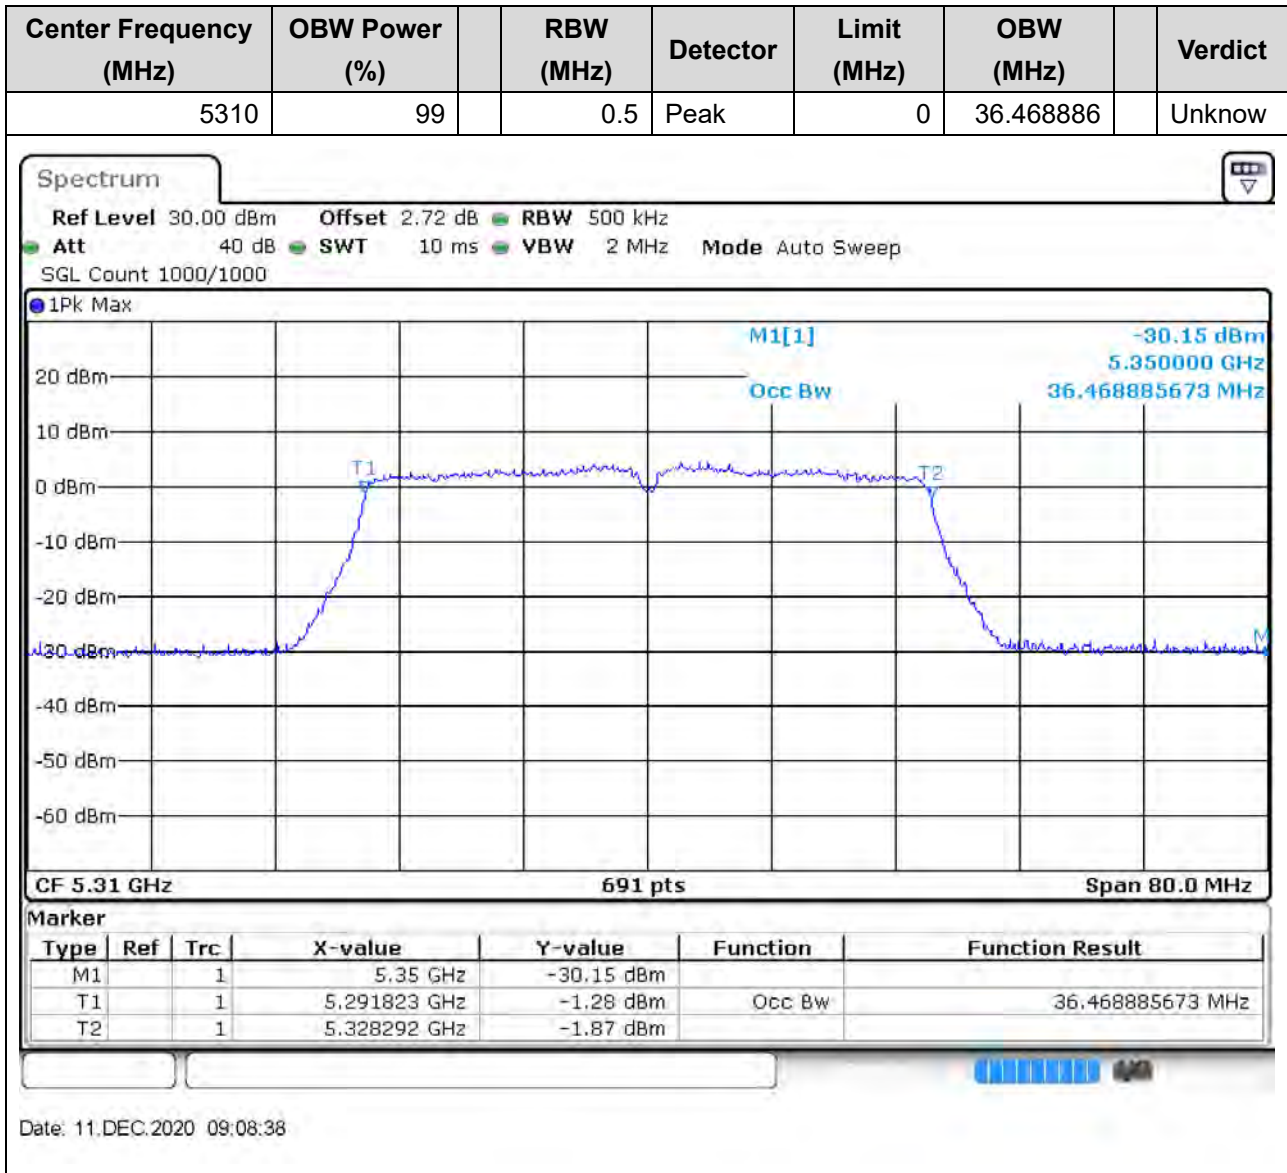

27. 802.11ac_40M_Band2_H

27.2. A.2.2-99% Bandwidth(NTNV)