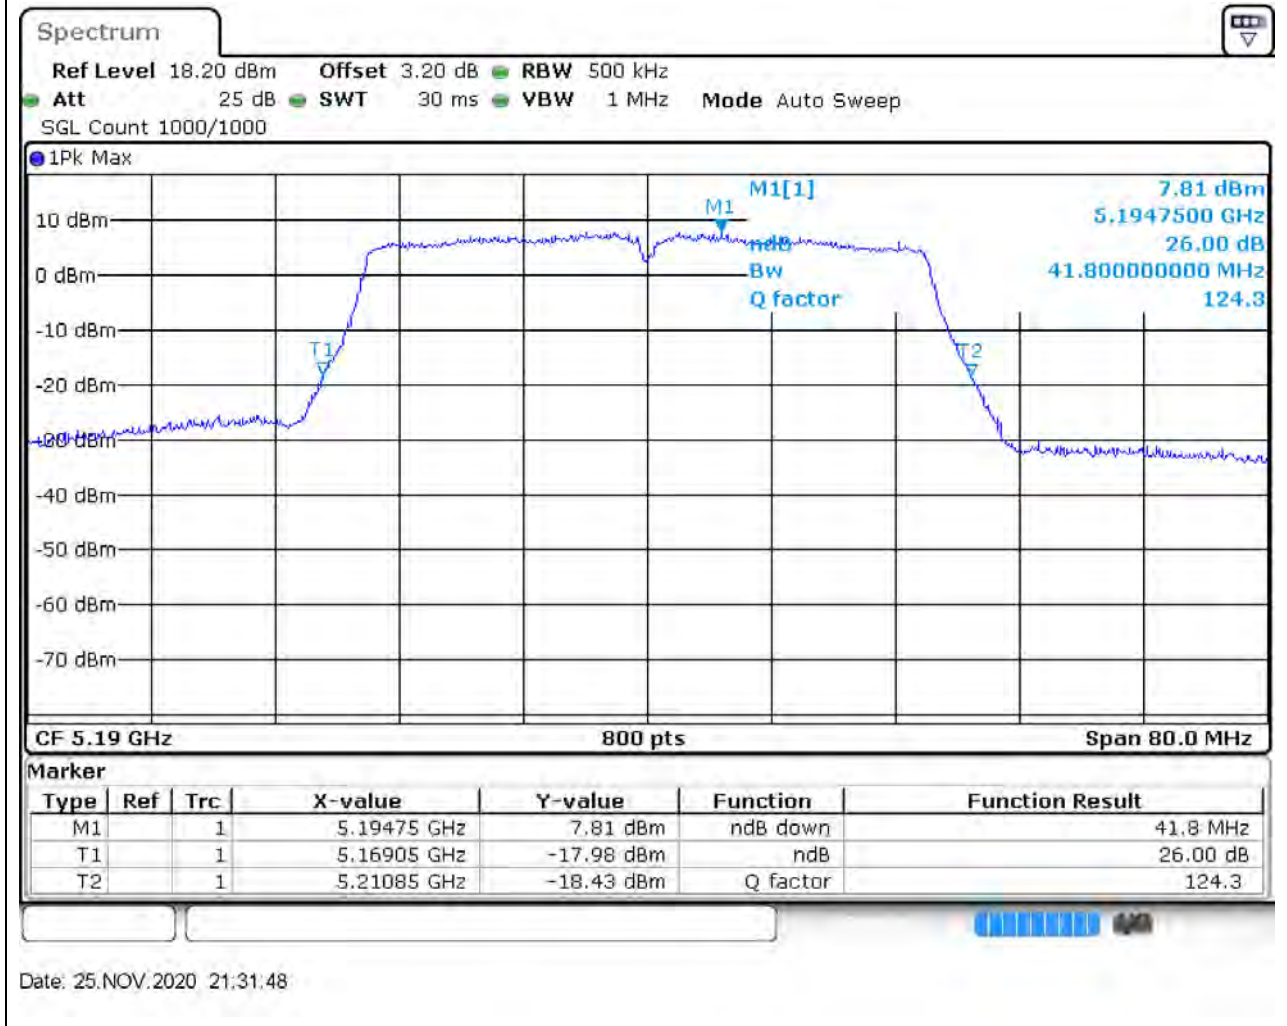

12. 802.11ac_40M_Band1_L

12.1. A.2-26dB Bandwidth(NTNV)

Center Frequency (MHz)	XdB Down	RBW (MHz)	Detector	Limit (MHz)	XdB BandWidth (MHz)	Verdict
5190	26	0.5	Peak	0	41.8	Unknow