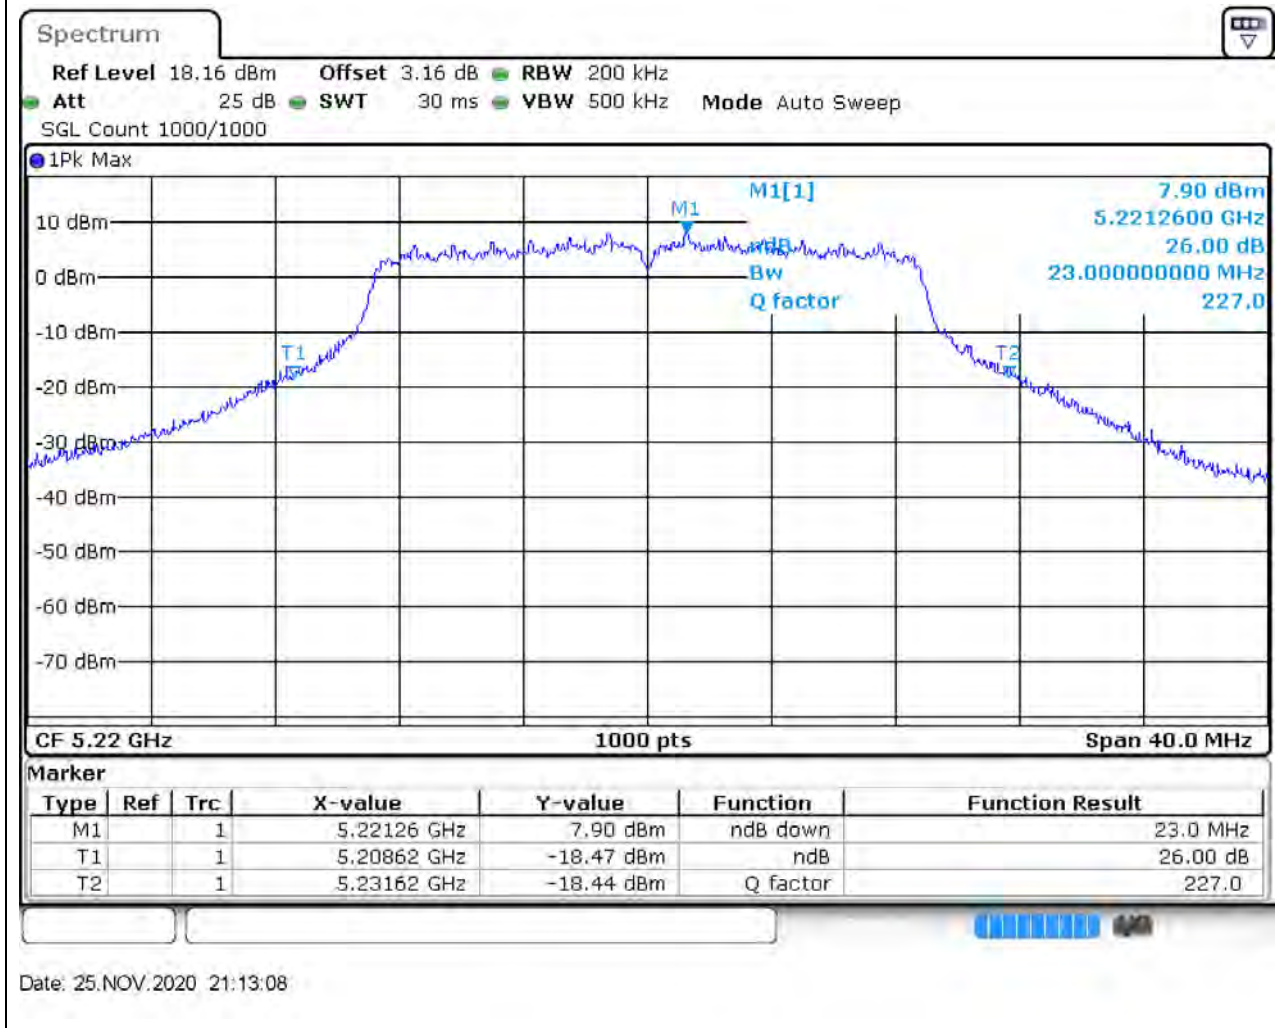

5. 802.11n_20M_Band1_M

5.1. A.2-26dB Bandwidth(NTNV)

Center Frequency (MHz)	XdB Down	RBW (MHz)	Detector	Limit (MHz)	XdB BandWidth (MHz)	Verdict
5220	26	0.2	Peak	0	23	Unknow