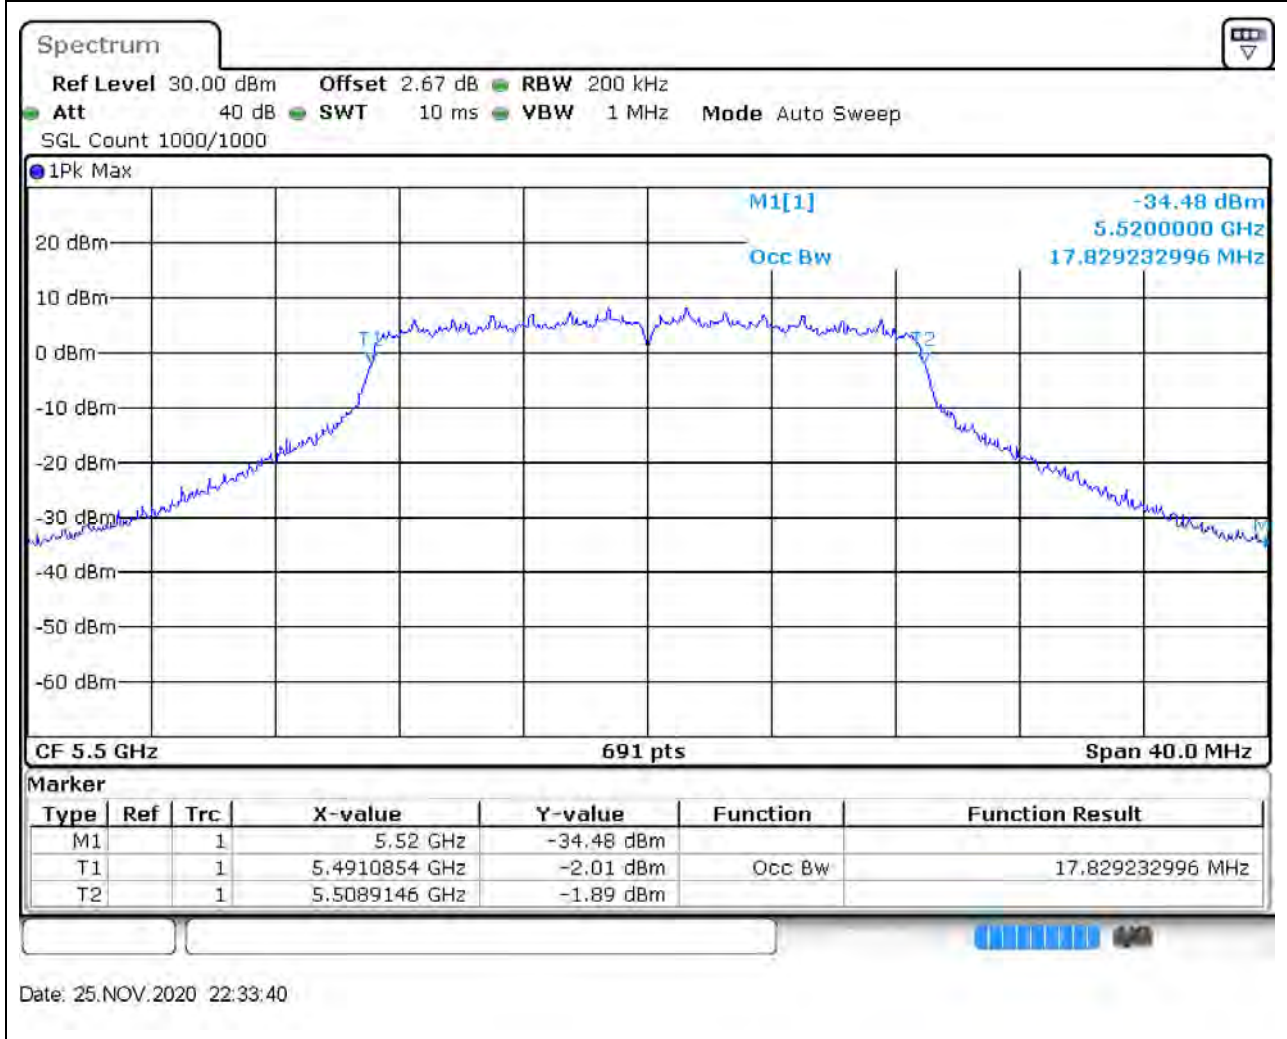

33. 802.11n_20M_Band3_L

33.1. A.2.2-99% Bandwidth(NTNV)

Center Frequency (MHz)	OBW Power (%)	RBW (MHz)	Detector	Limit (MHz)	OBW (MHz)	Verdict
5500	99	0.2	Peak	0	17.829233	Unknow