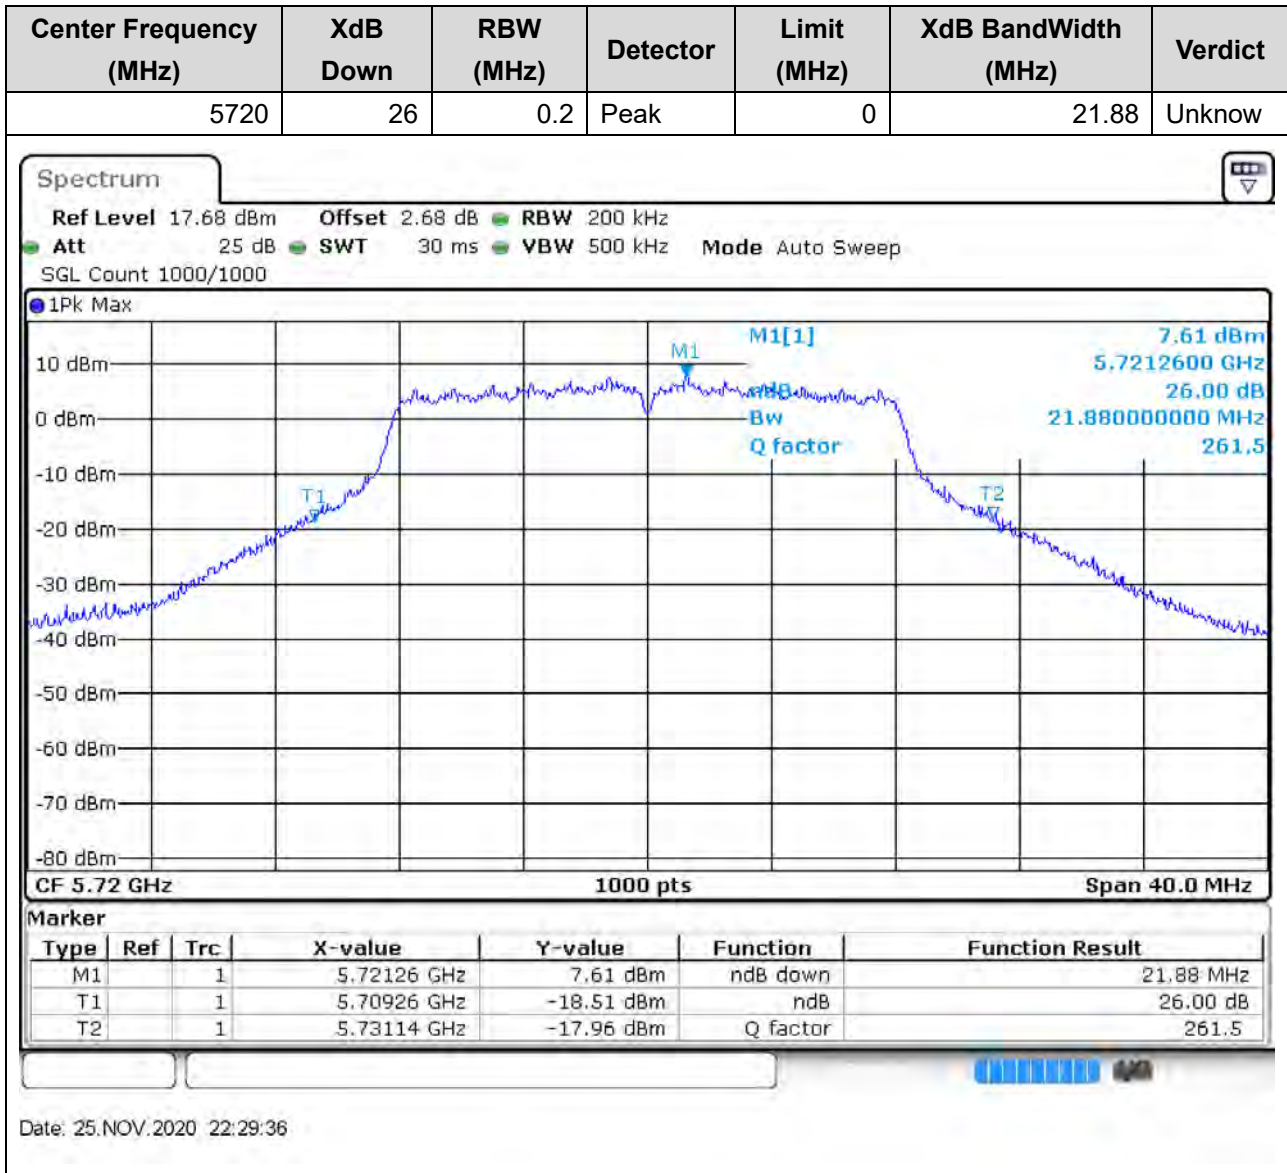

32. 802.11a_20M_Band3_CH144

32.1. A.2-26dB Bandwidth(NTNV)