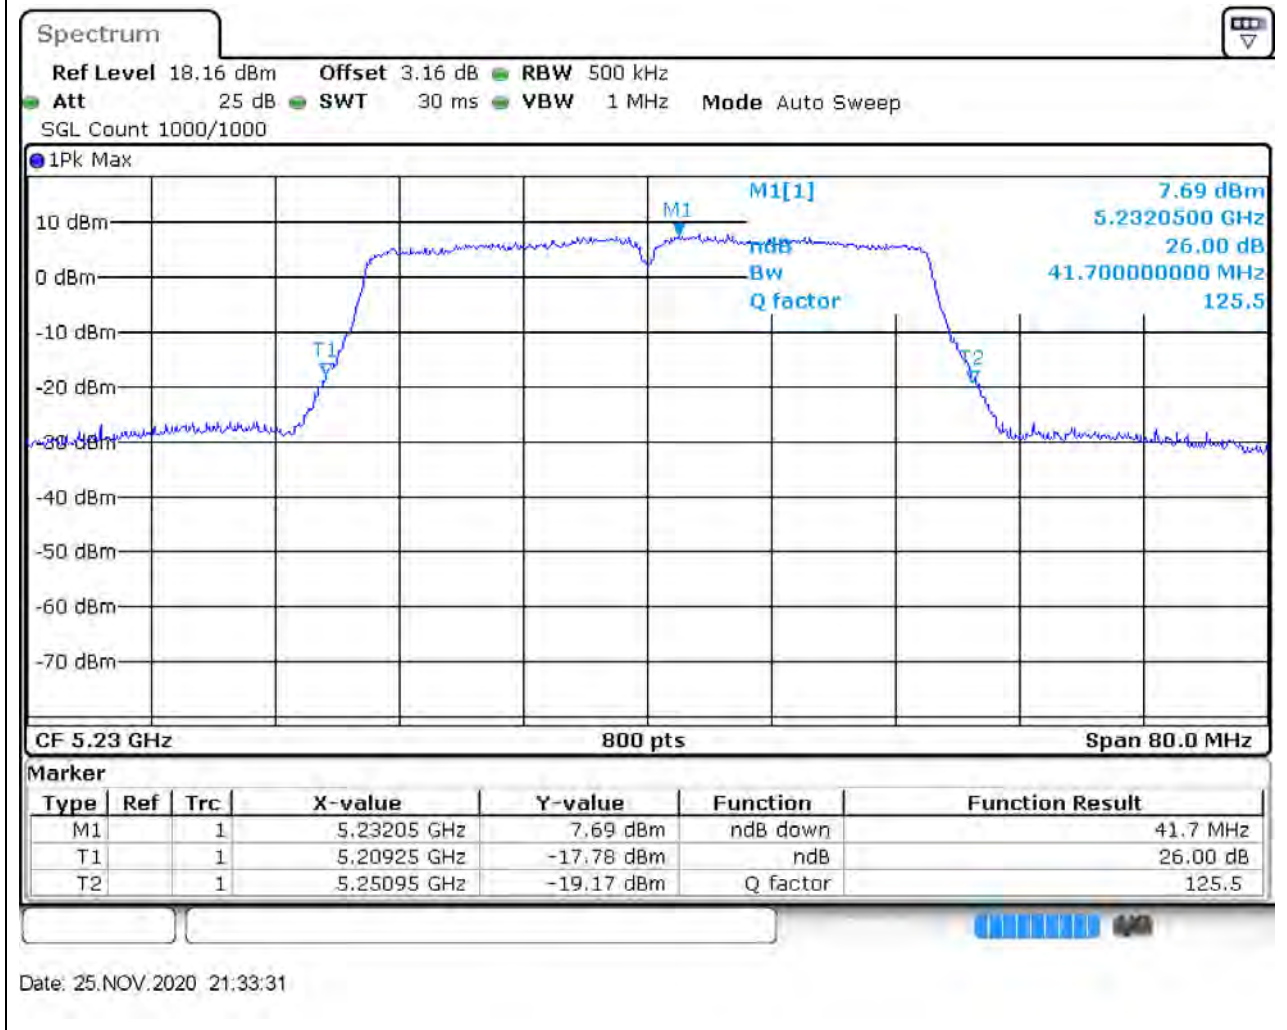

13. 802.11ac_40M_Band1_H

13.1. A.2-26dB Bandwidth(NTNV)

Center Frequency (MHz)	XdB Down	RBW (MHz)	Detector	Limit (MHz)	XdB BandWidth (MHz)	Verdict
5230	26	0.5	Peak	0	41.7	Unknow