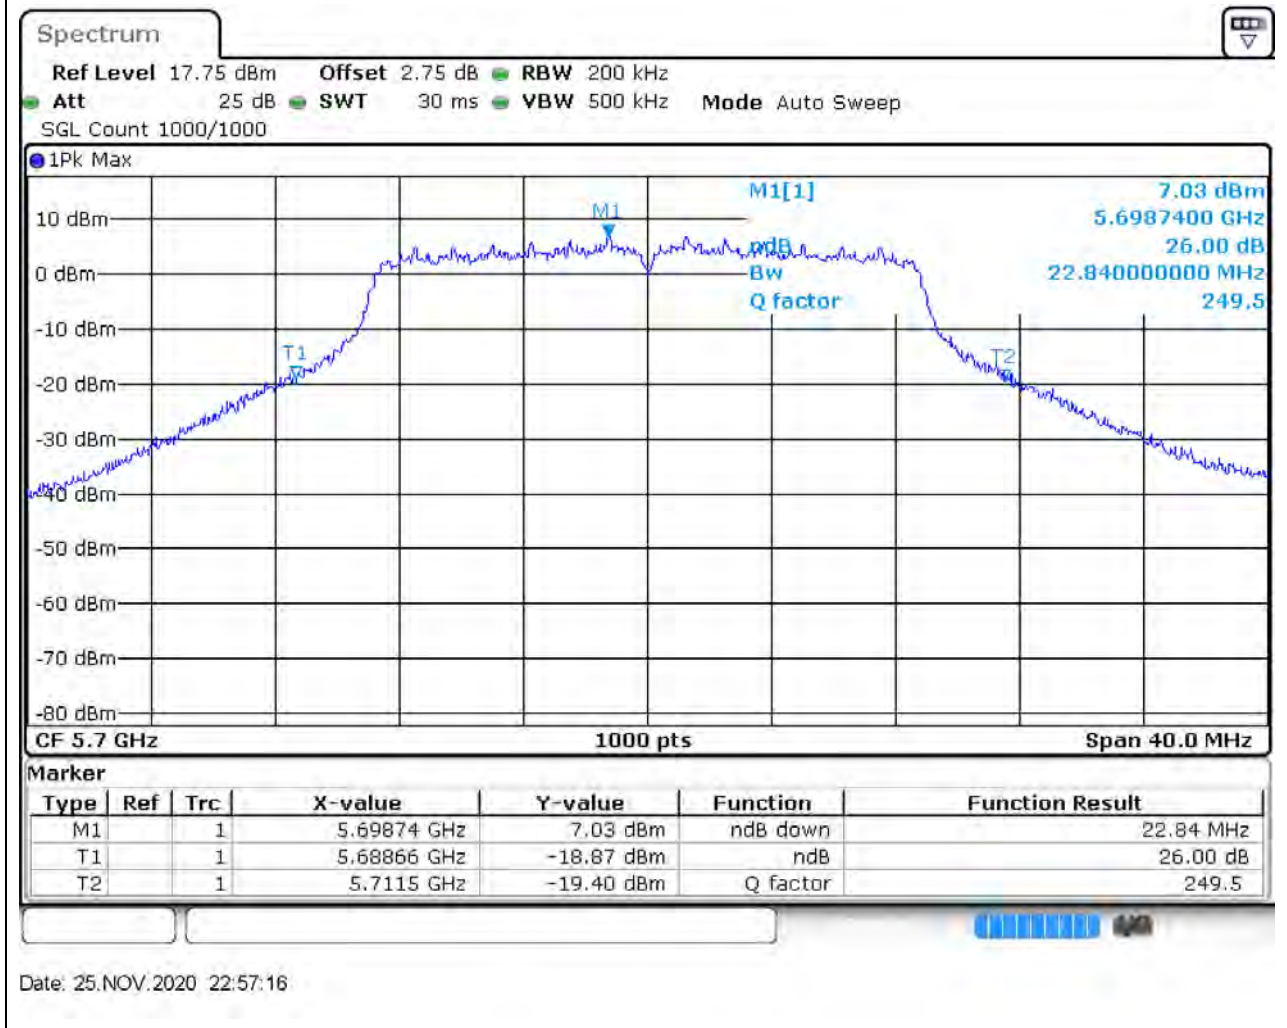

43. 802.11ac_20M_Band3_H

43.1. A.2-26dB Bandwidth(NTNV)

Center Frequency (MHz)	XdB Down	RBW (MHz)	Detector	Limit (MHz)	XdB BandWidth (MHz)	Verdict
5700	26	0.2	Peak	0	22.84	Unknow