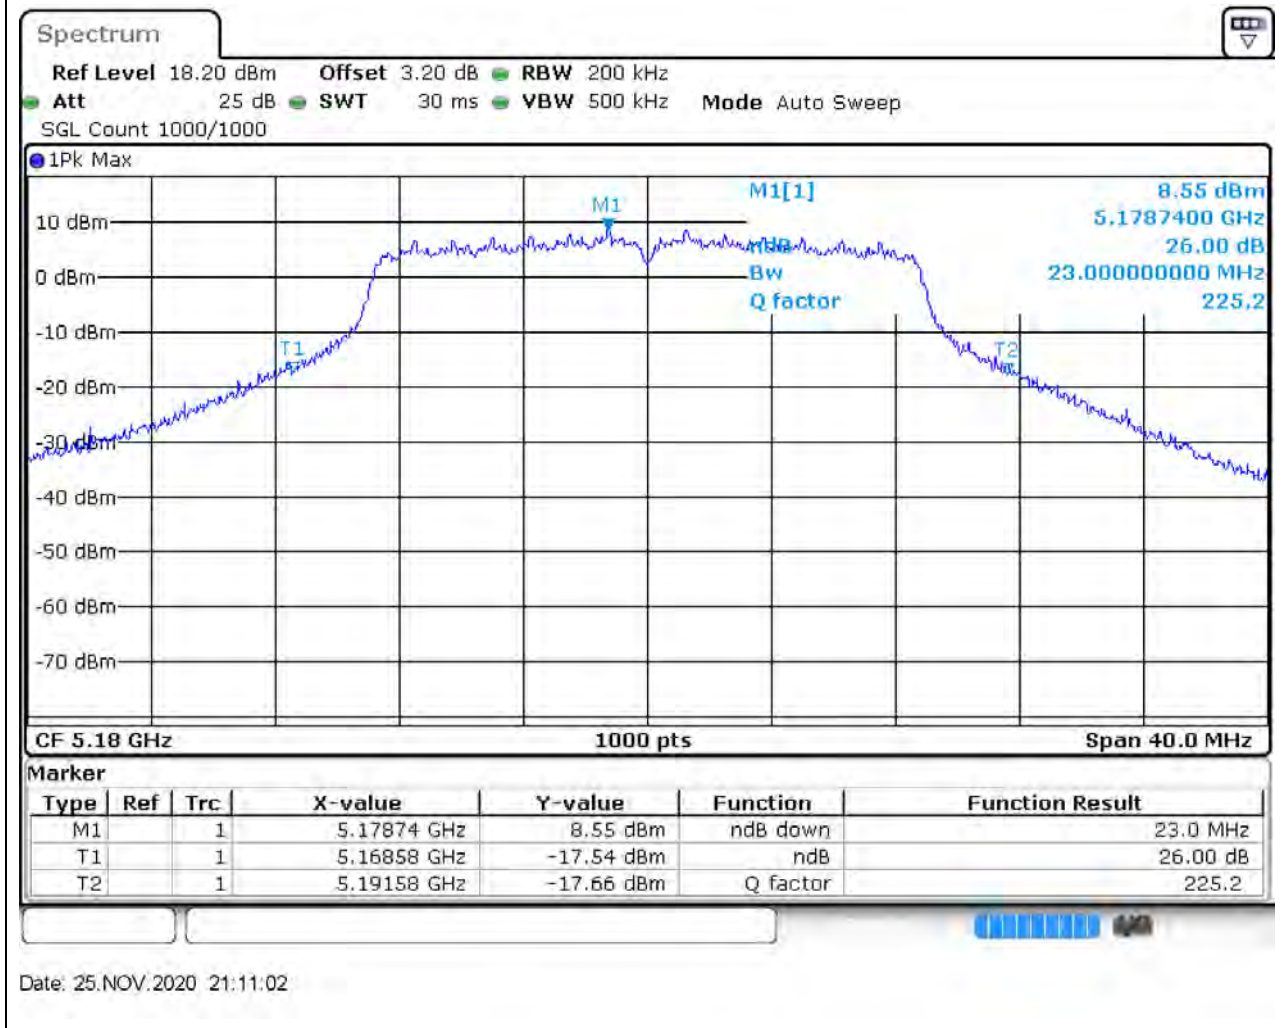

4. 802.11n_20M_Band1_L

4.1. A.2-26dB Bandwidth(NTNV)

Center Frequency (MHz)	XdB Down	RBW (MHz)	Detector	Limit (MHz)	XdB BandWidth (MHz)	Verdict
5180	26	0.2	Peak	0	23	Unknow