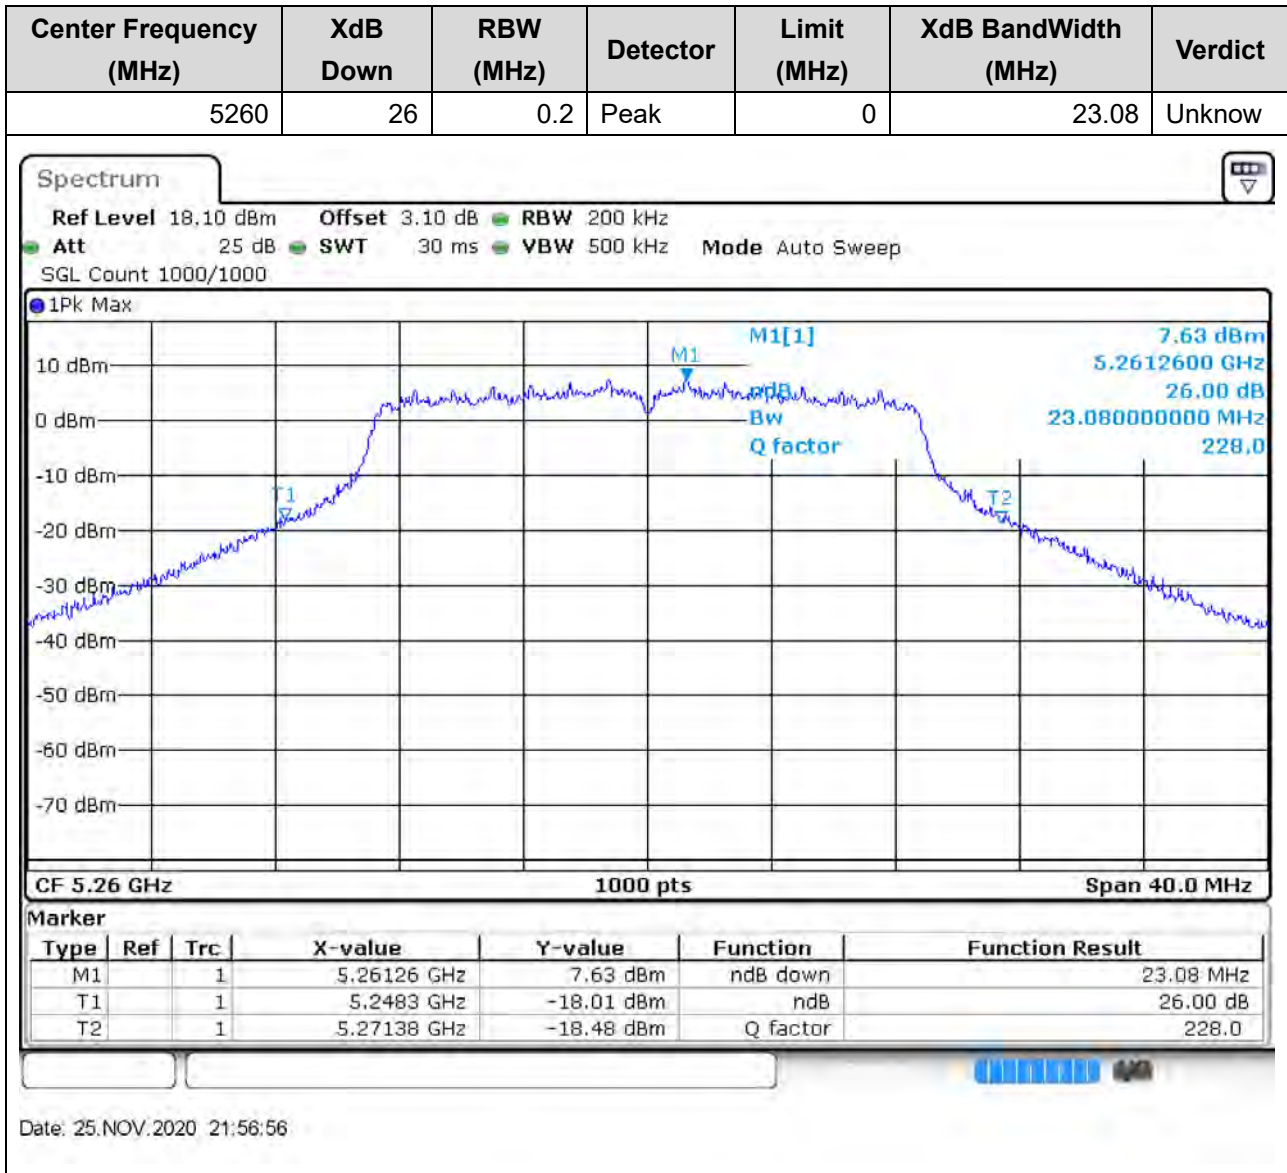

23. 802.11ac_20M_Band2_L

23.1. A.2-26dB Bandwidth(NTNV)