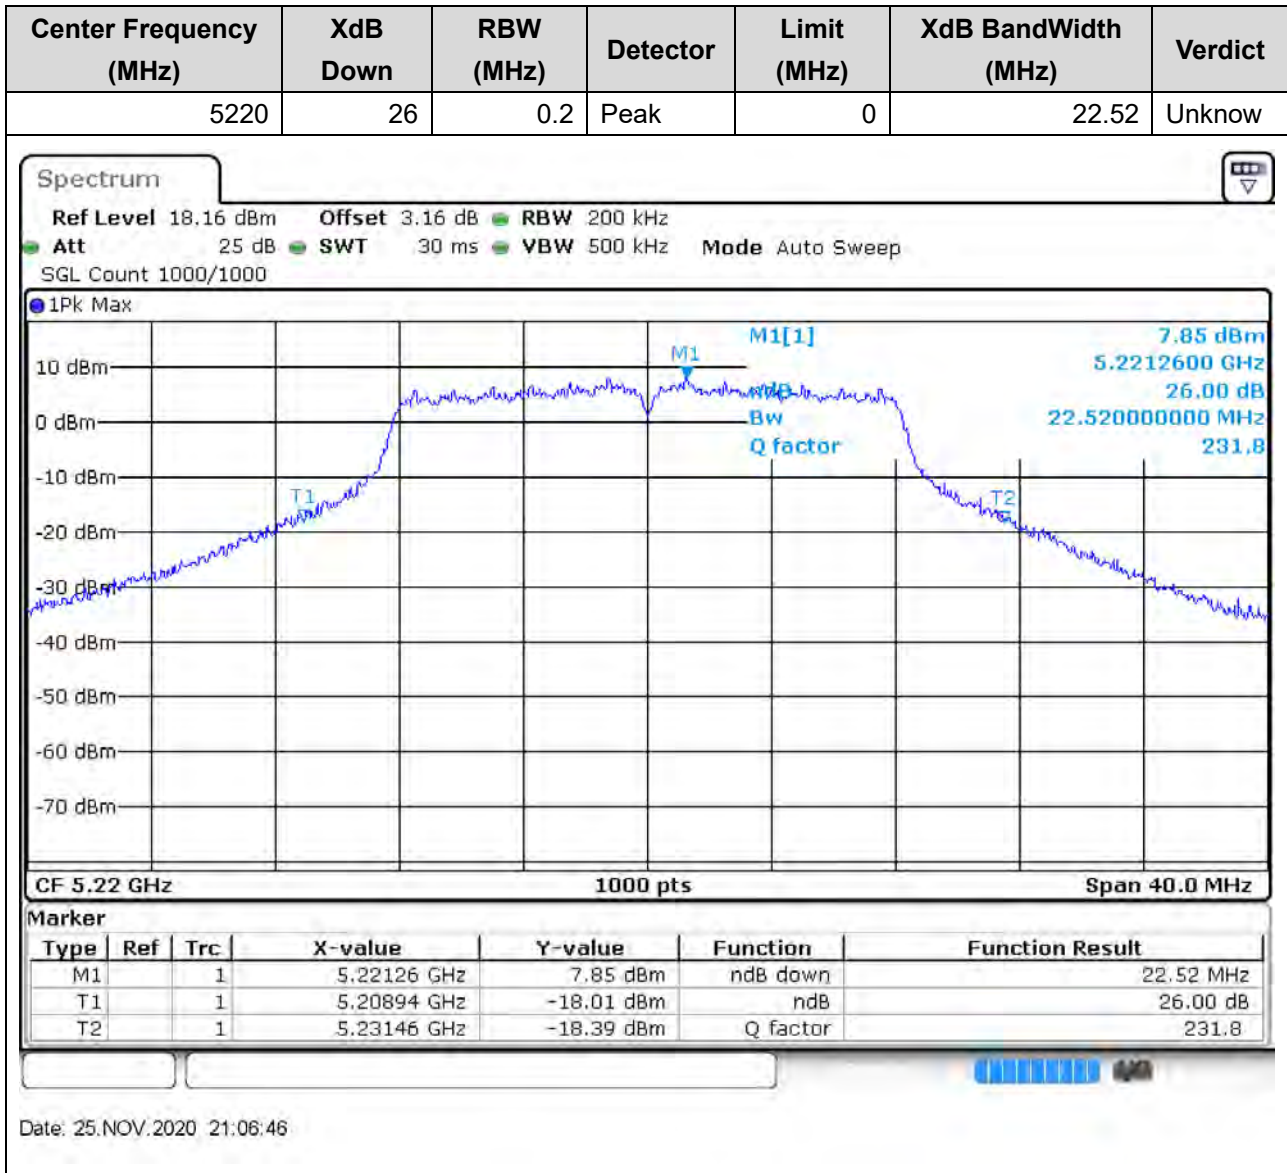

2. 802.11a_20M_Band1_M

2.1. A.2-26dB Bandwidth(NTNV)