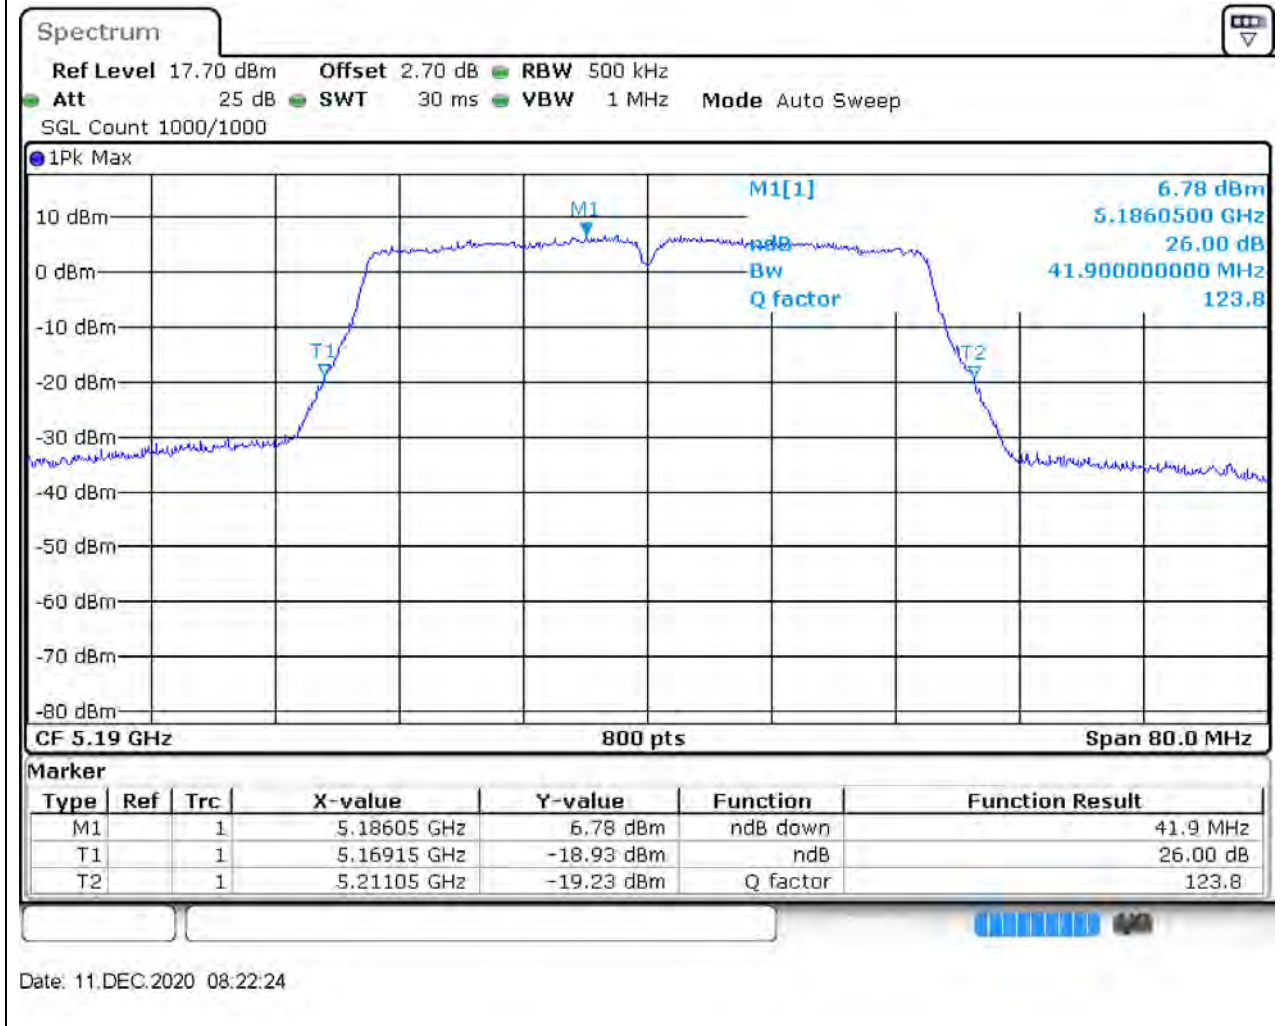

7. 802.11n_40M_Band1_L

7.2. A.2-26dB Bandwidth(NTNV)

Center Frequency (MHz)	XdB Down	RBW (MHz)	Detector	Limit (MHz)	XdB BandWidth (MHz)	Verdict
5190	26	0.5	Peak	0	41.9	Unknow