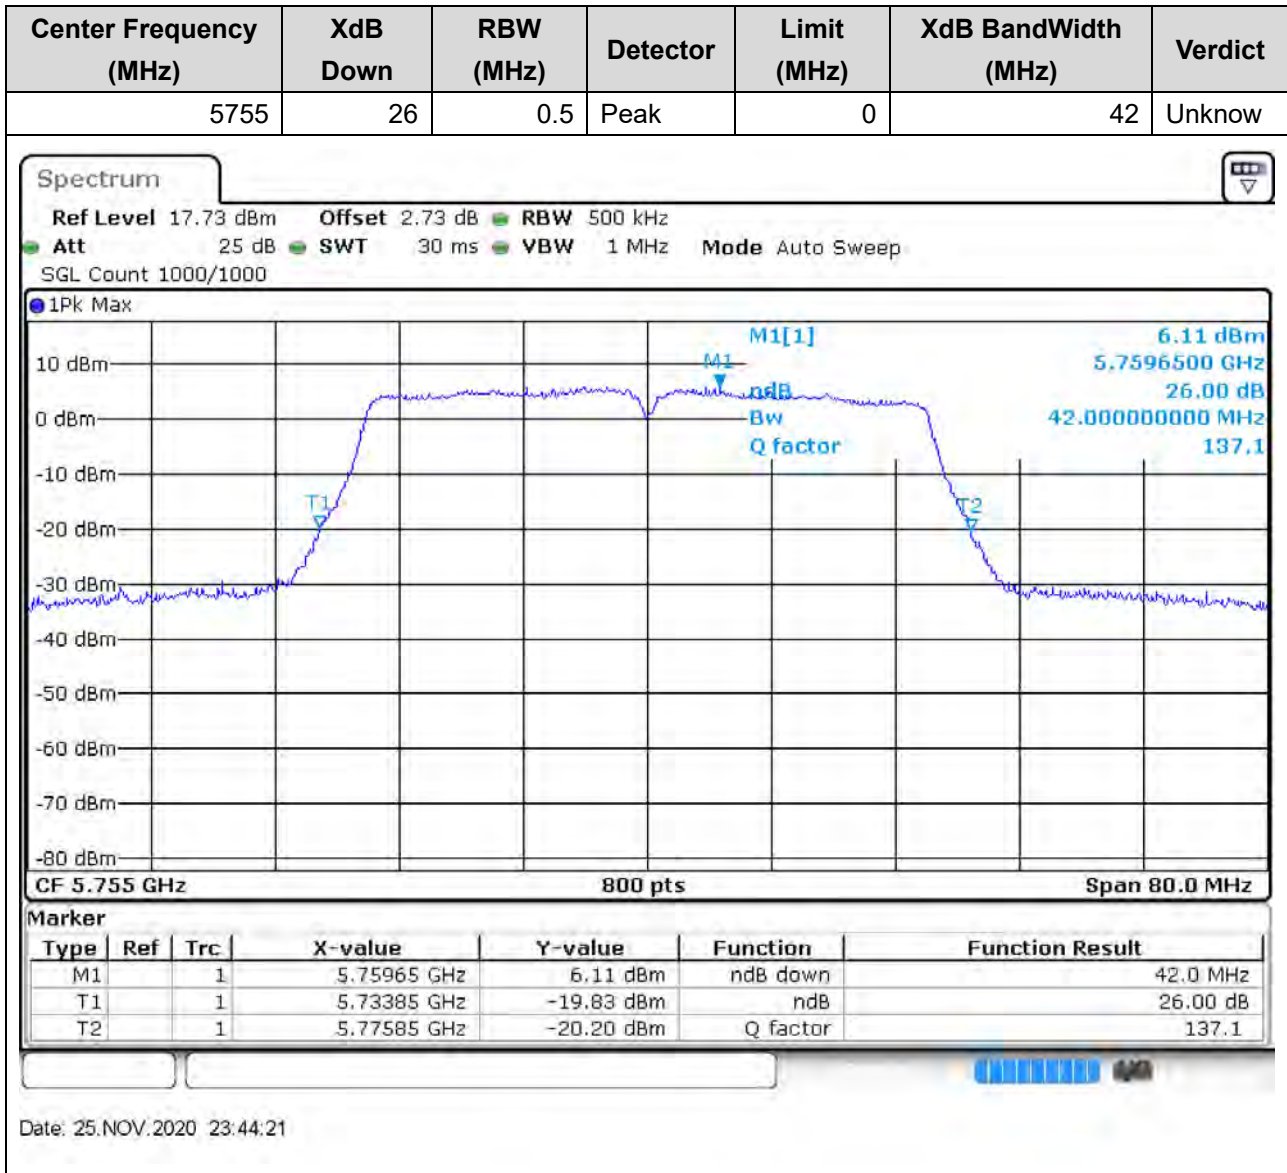

63. 802.11ac_40M_Band4_L

63.1. A.2-26dB Bandwidth(NTNV)