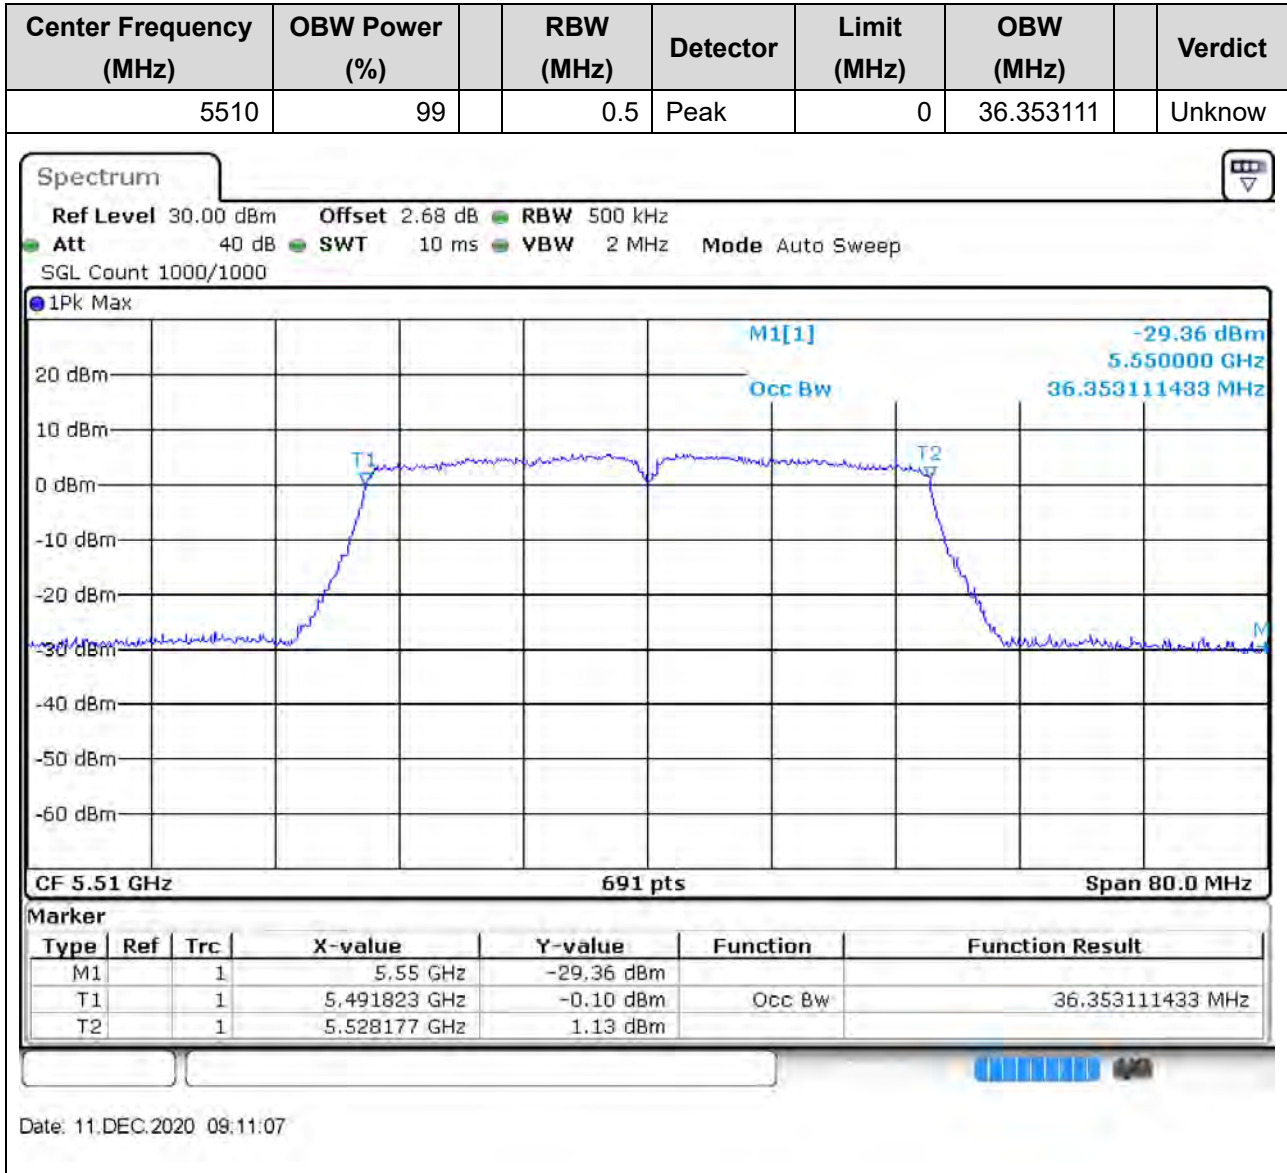

37. 802.11n_40M_Band3_L

37.2. A.2.2-99% Bandwidth(NTNV)