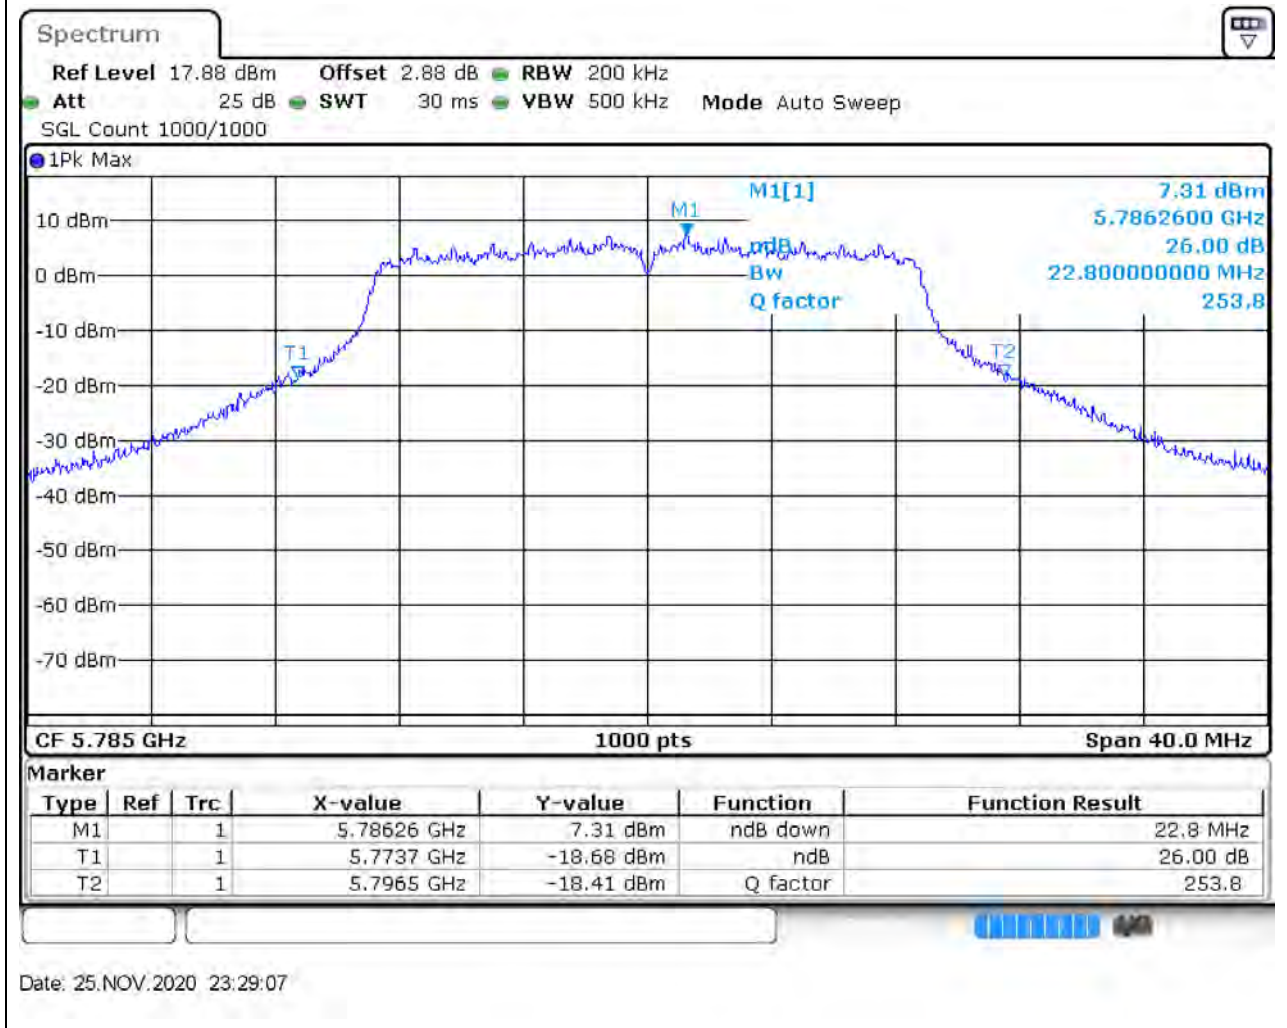

56. 802.11n_20M_Band4_M

56.1. A.2-26dB Bandwidth(NTNV)

Center Frequency (MHz)	XdB Down	RBW (MHz)	Detector	Limit (MHz)	XdB BandWidth (MHz)	Verdict
5785	26	0.2	Peak	0	22.8	Unknow