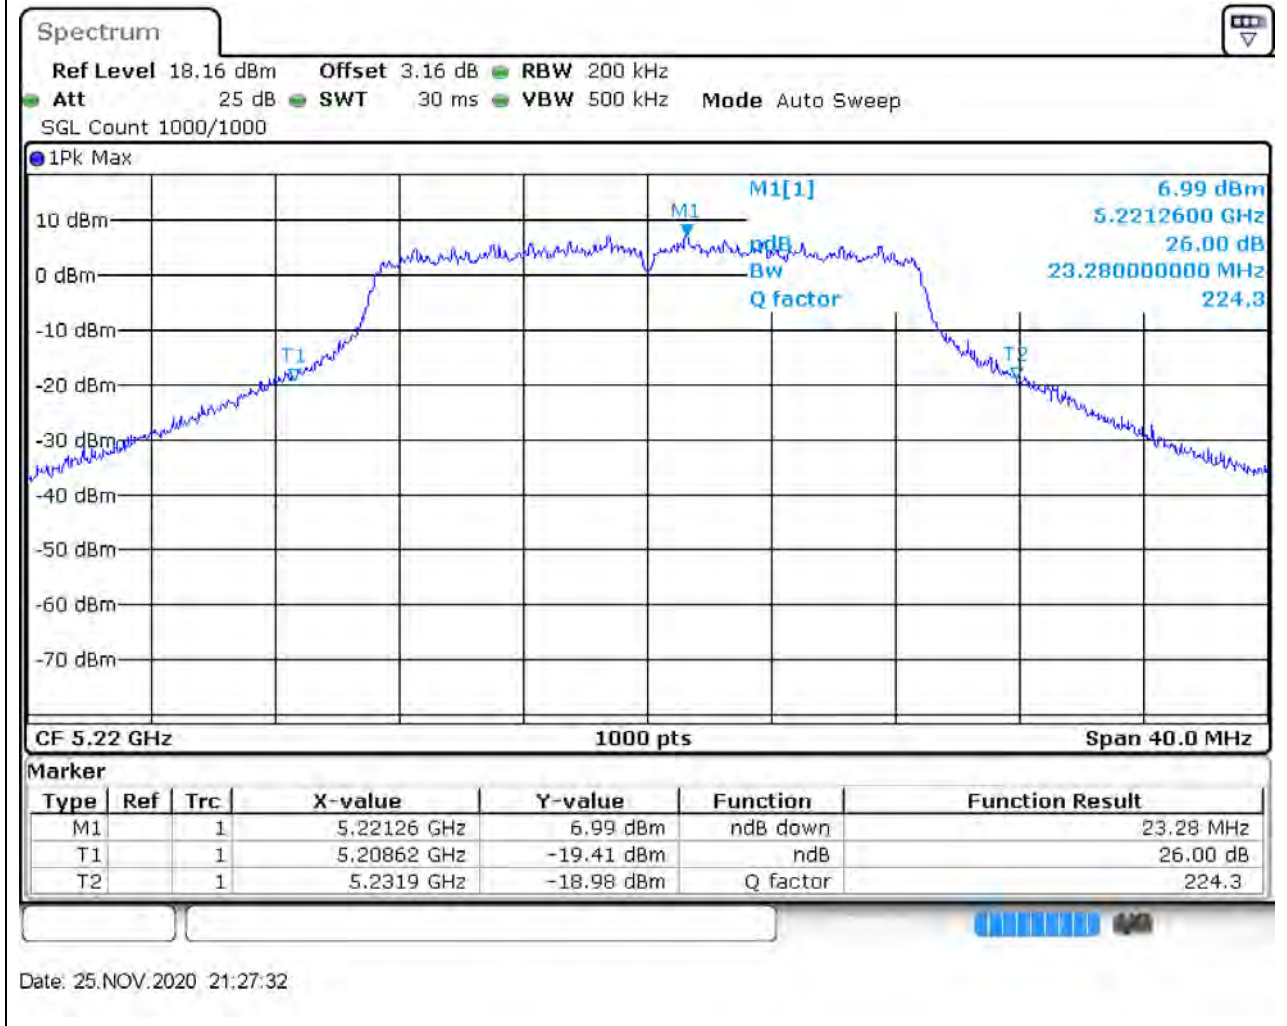

10. 802.11ac_20M_Band1_M

10.1. A.2-26dB Bandwidth(NTNV)

Center Frequency (MHz)	XdB Down	RBW (MHz)	Detector	Limit (MHz)	XdB BandWidth (MHz)	Verdict
5220	26	0.2	Peak	0	23.28	Unknow