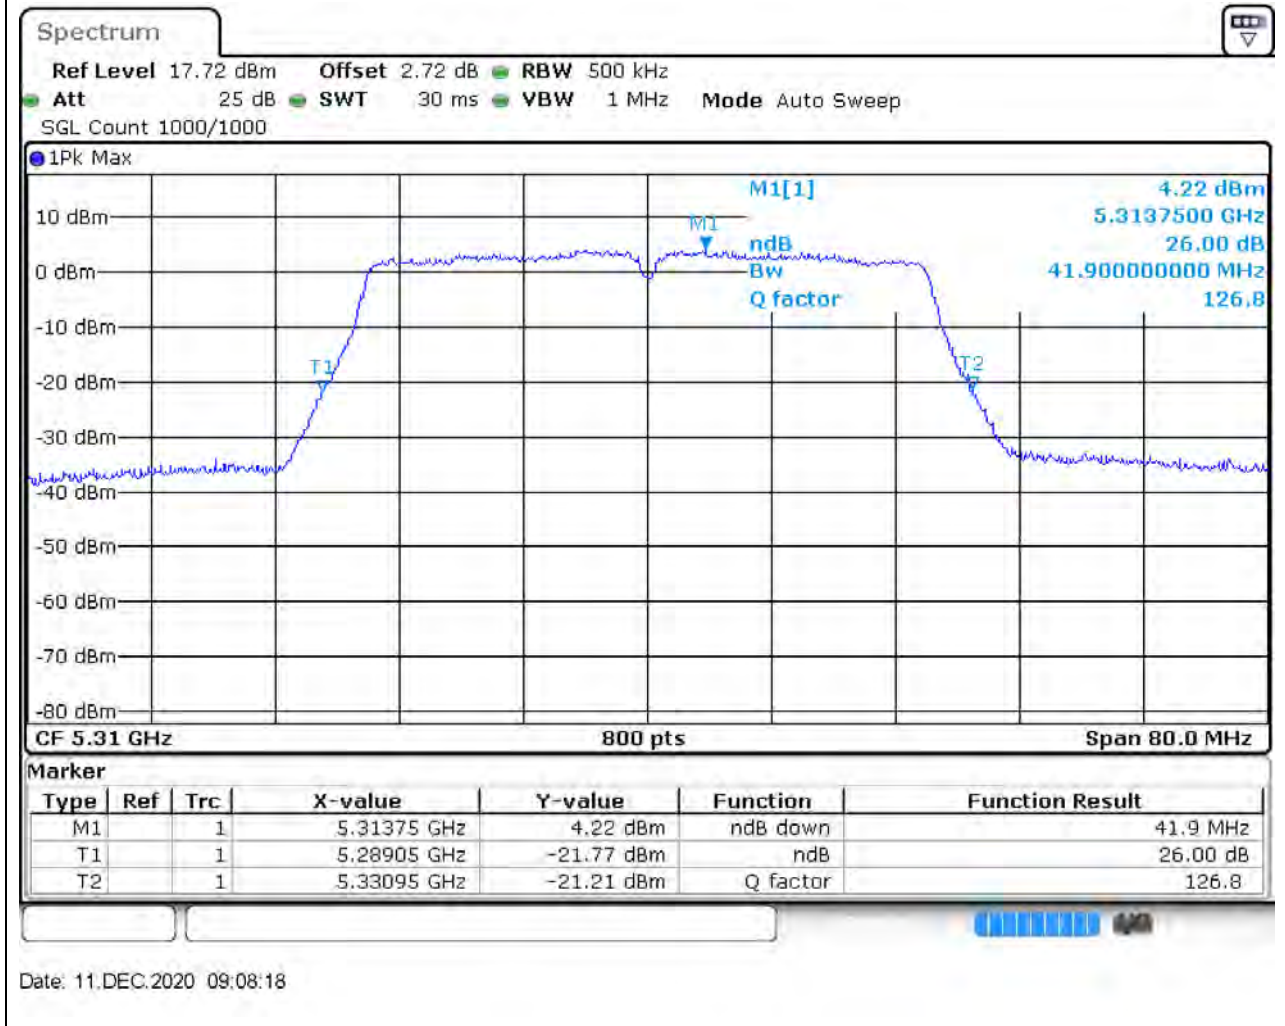

27. 802.11ac_40M_Band2_H

27.2. A.2-26dB Bandwidth(NTNV)

Center Frequency (MHz)	XdB Down	RBW (MHz)	Detector	Limit (MHz)	XdB BandWidth (MHz)	Verdict
5310	26	0.5	Peak	0	41.9	Unknow