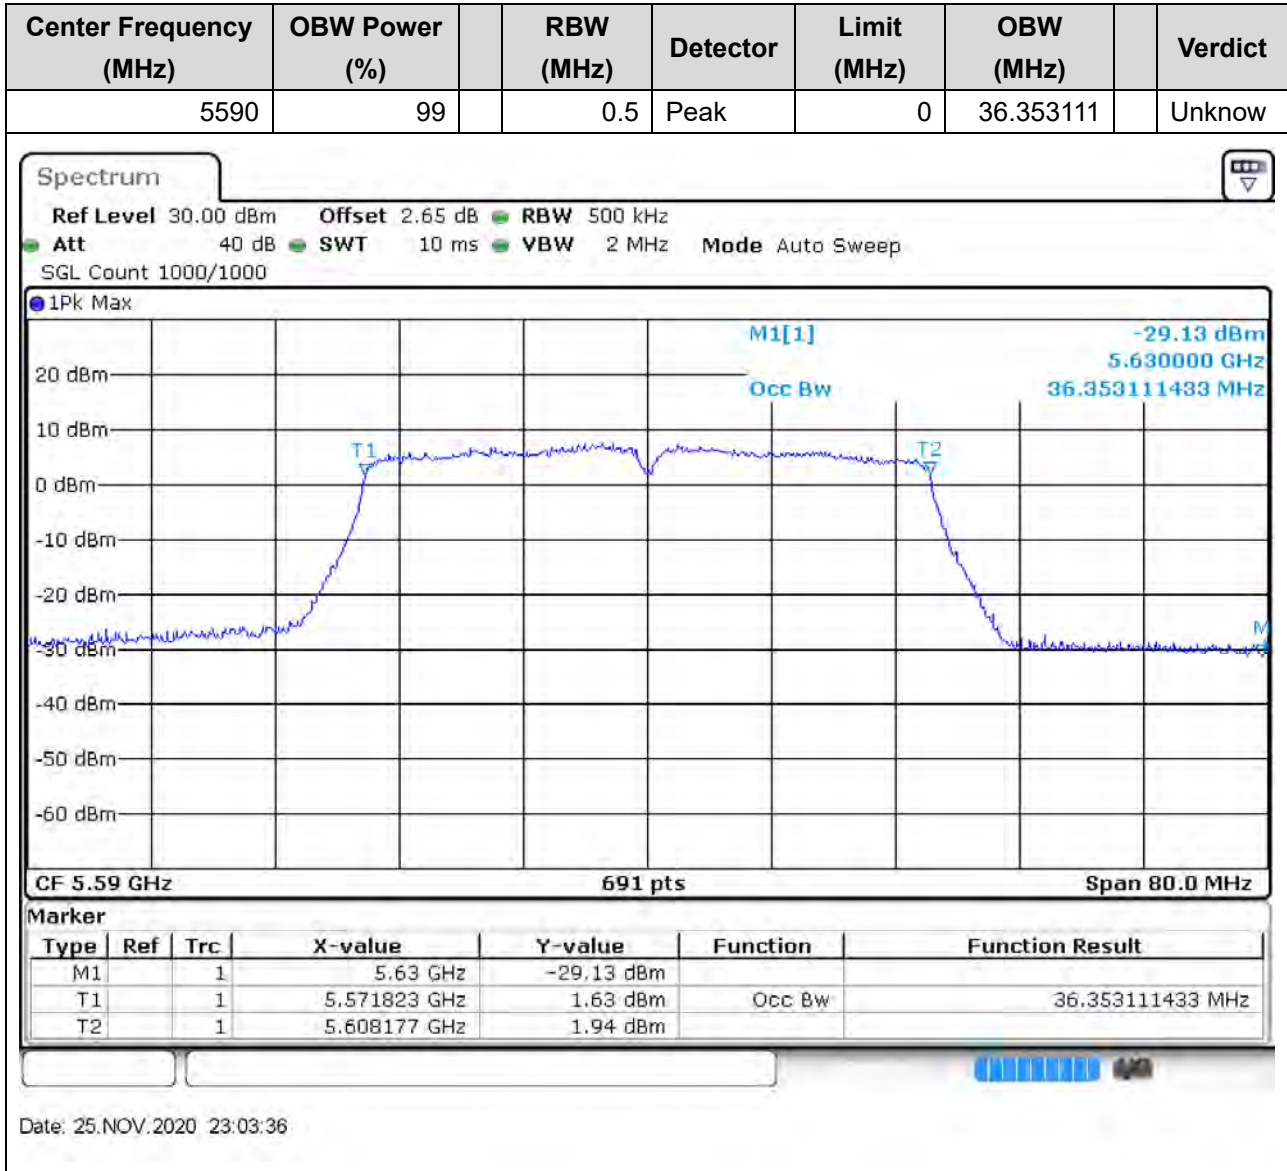

46. 802.11ac_40M_Band3_M

46.1. A.2.2-99% Bandwidth(NTNV)