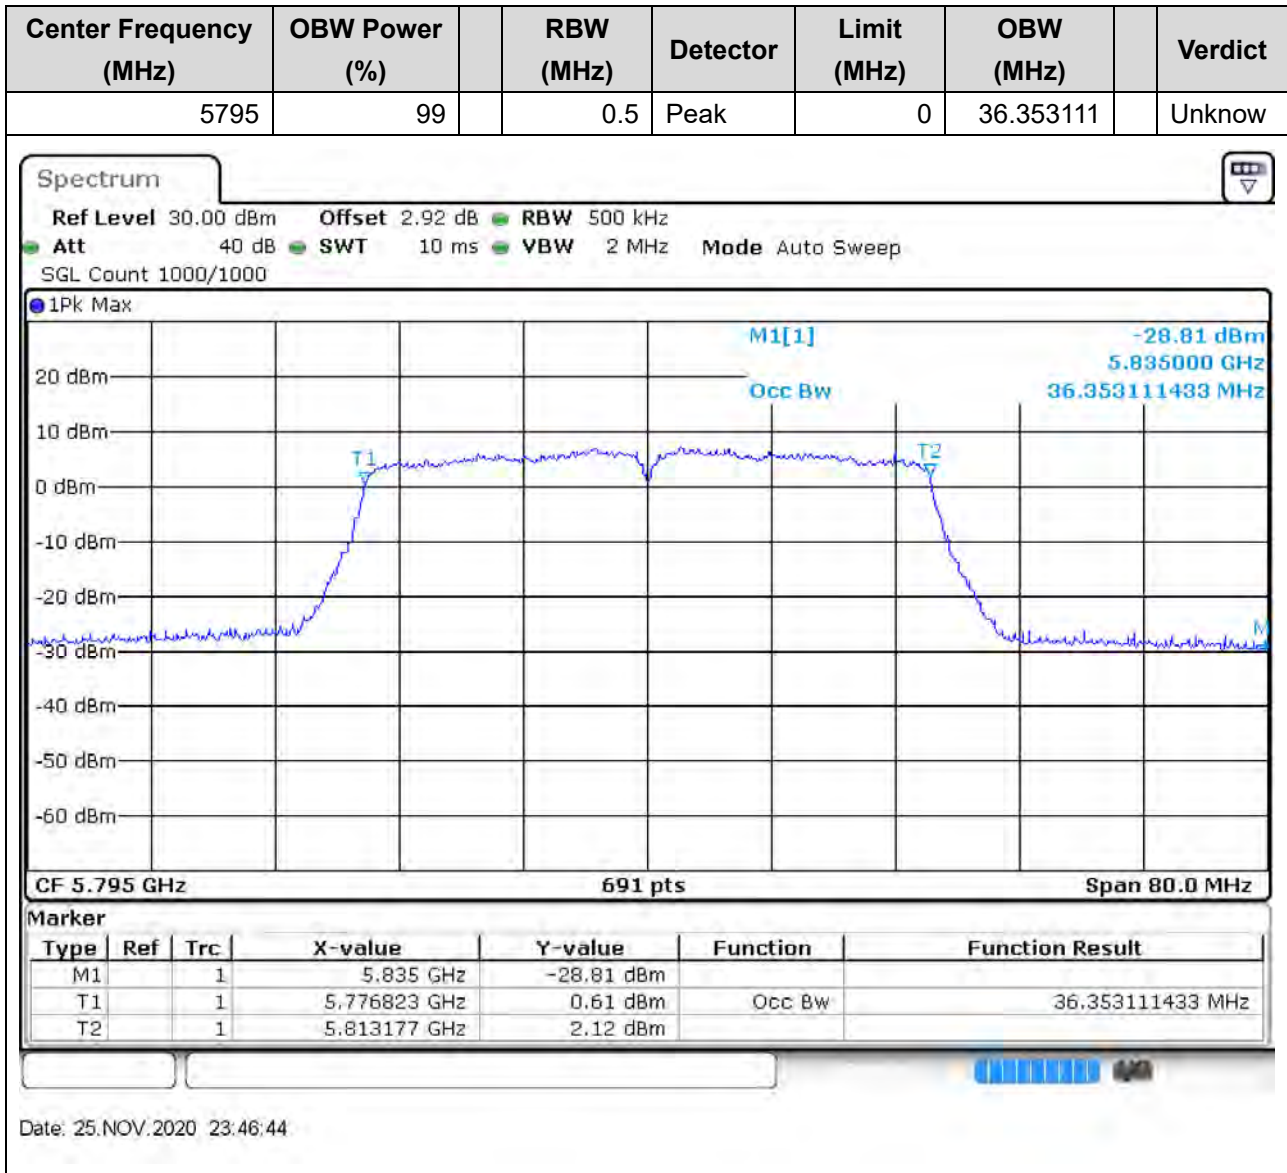

64. 802.11ac_40M_Band4_H

64.1. A.2.2-99% Bandwidth(NTNV)