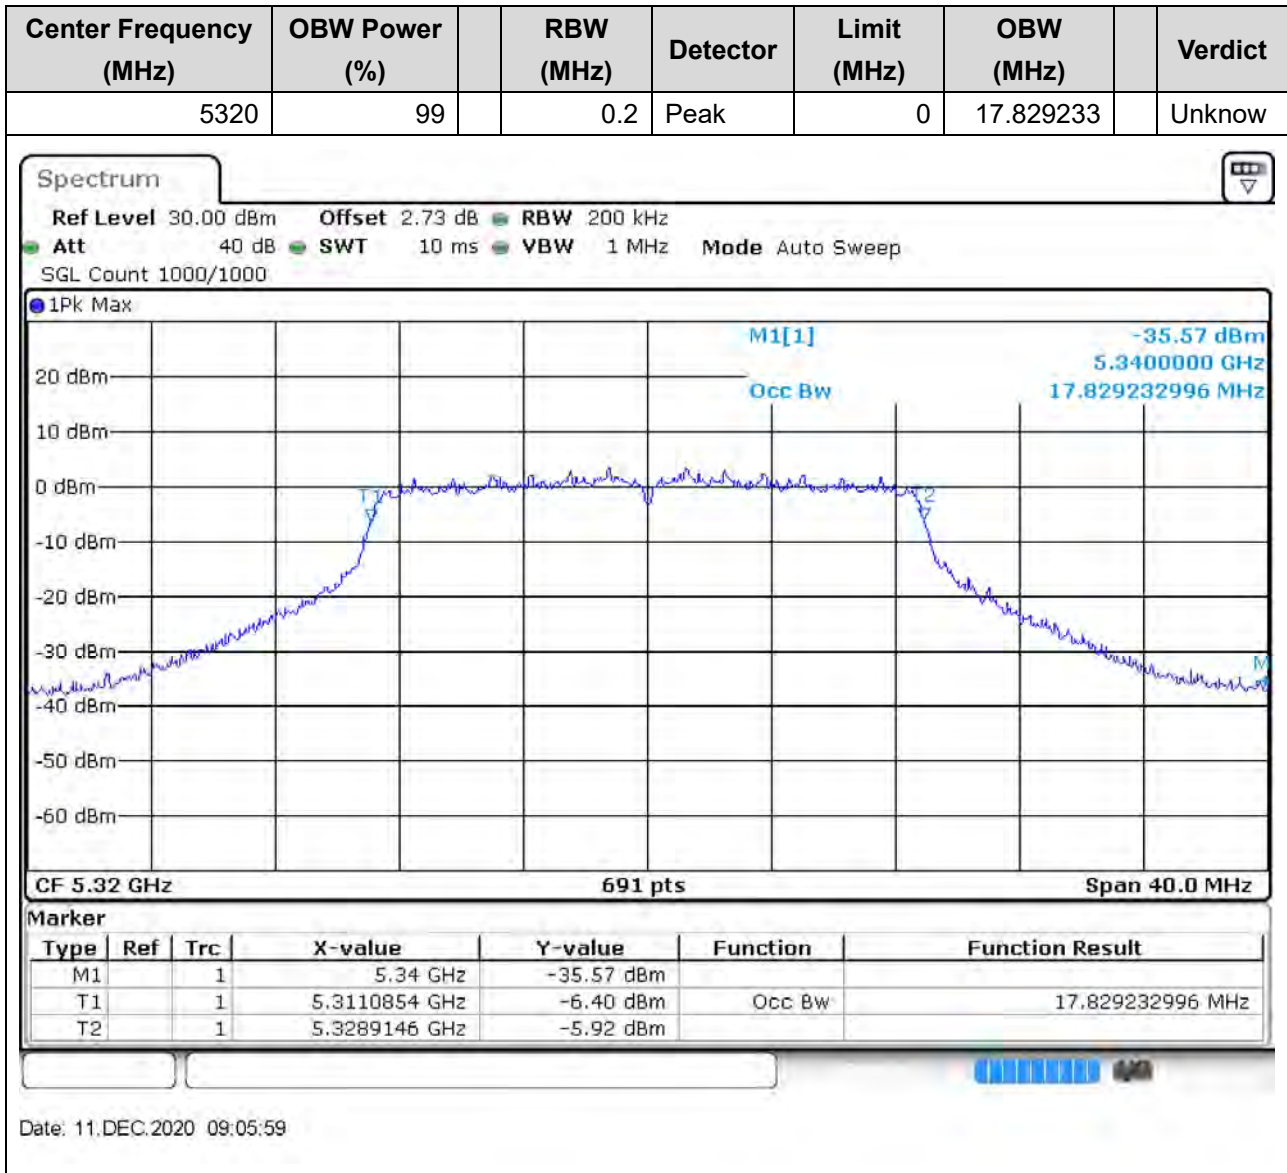

25. 802.11ac_20M_Band2_H

25.2. A.2.2-99% Bandwidth(NTNV)