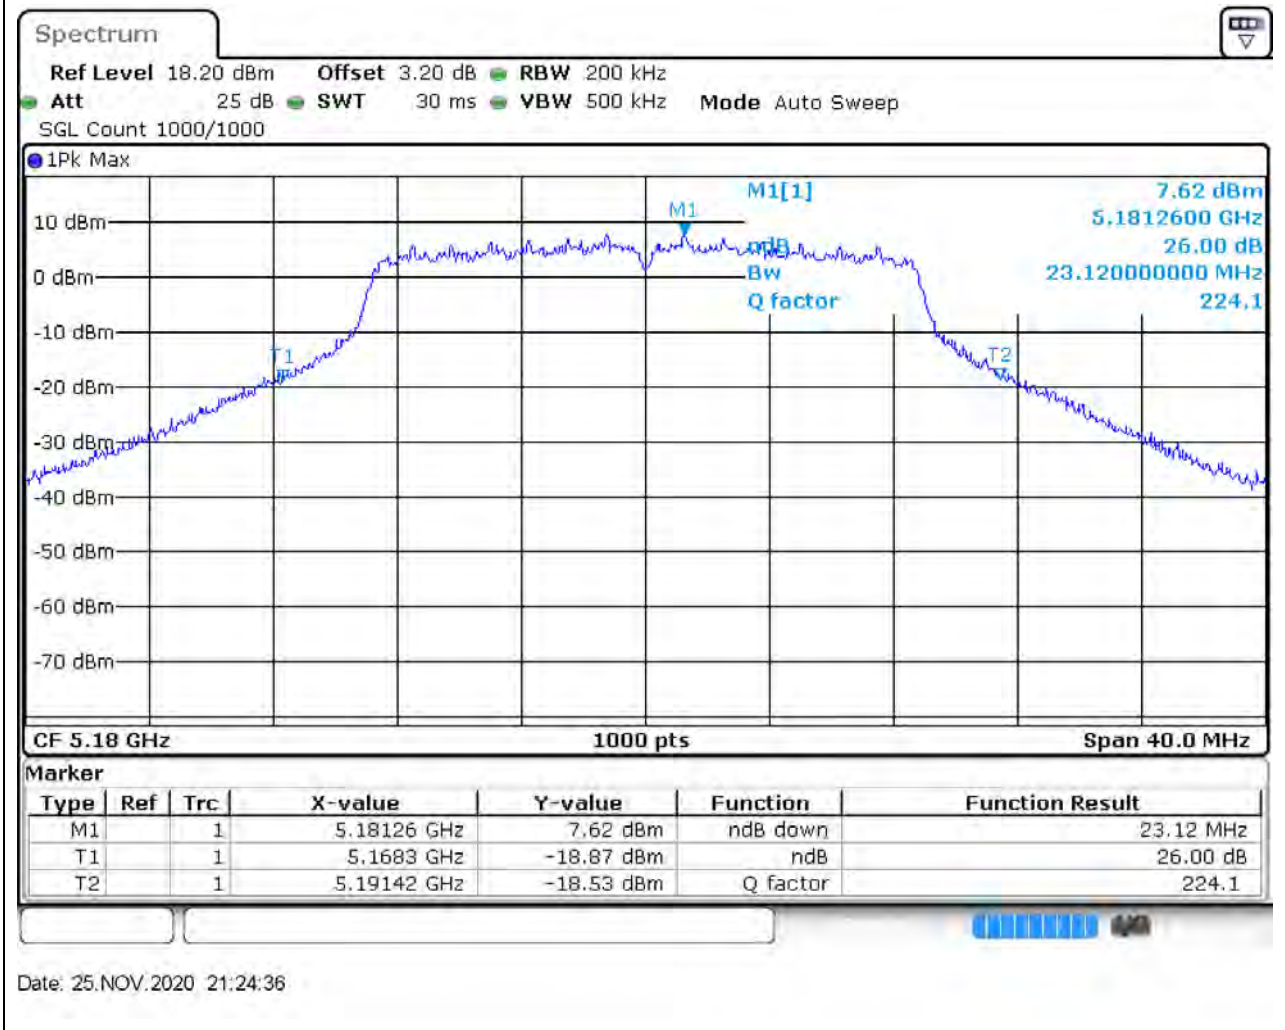

9. 802.11ac_20M_Band1_L

9.1. A.2-26dB Bandwidth(NTNV)

Center Frequency (MHz)	XdB Down	RBW (MHz)	Detector	Limit (MHz)	XdB BandWidth (MHz)	Verdict
5180	26	0.2	Peak	0	23.12	Unknow