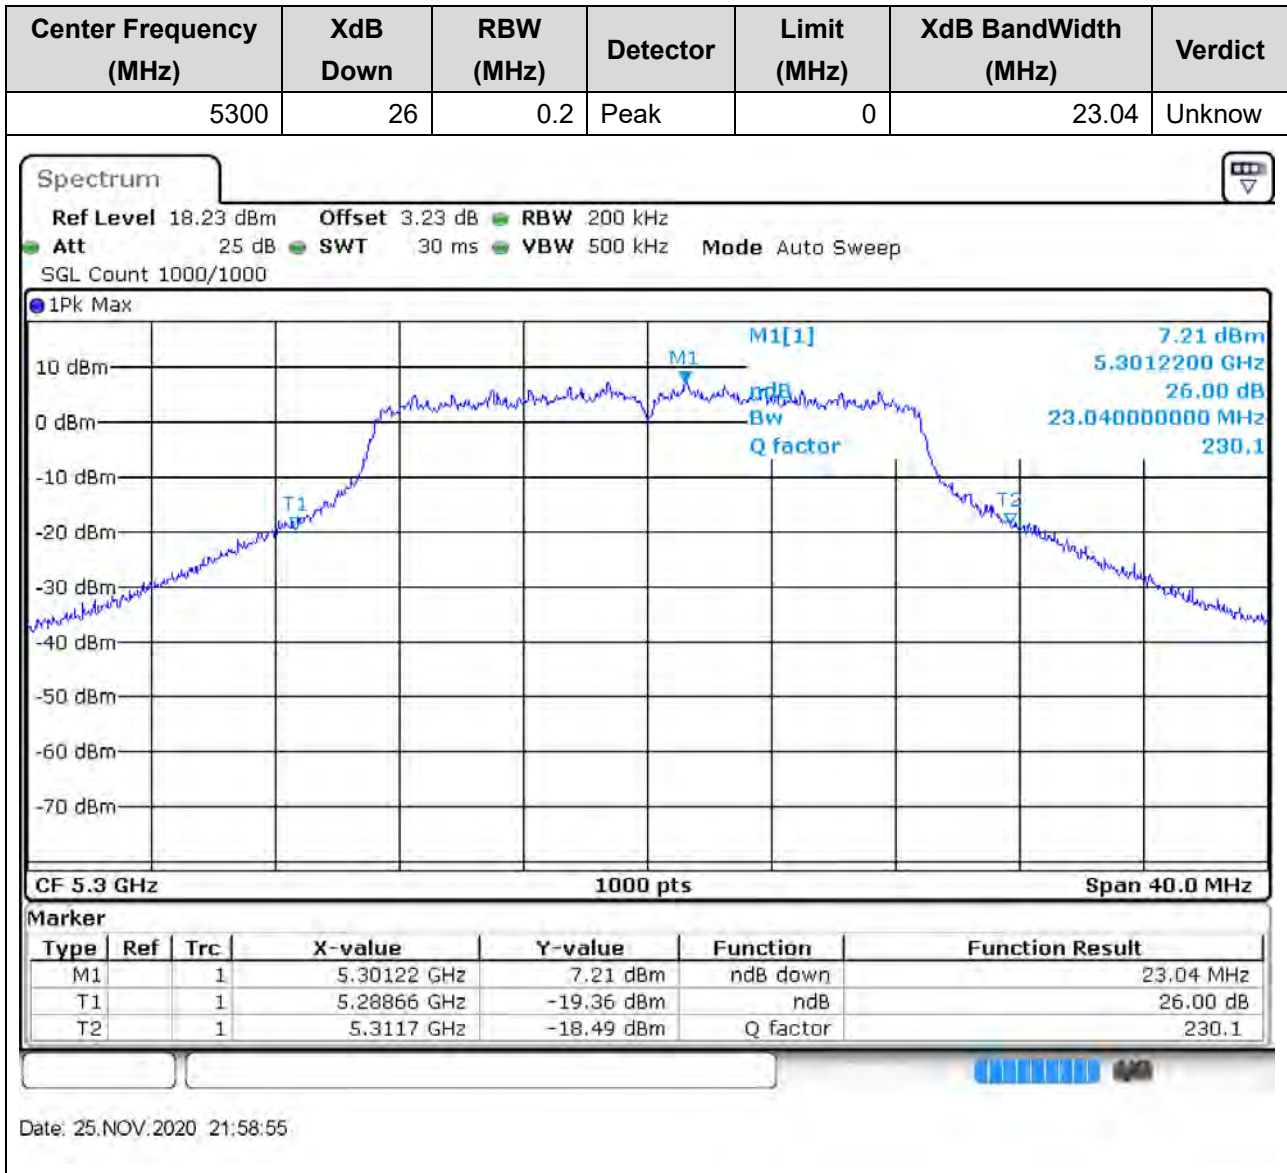

24. 802.11ac_20M_Band2_M

24.1. A.2-26dB Bandwidth(NTNV)