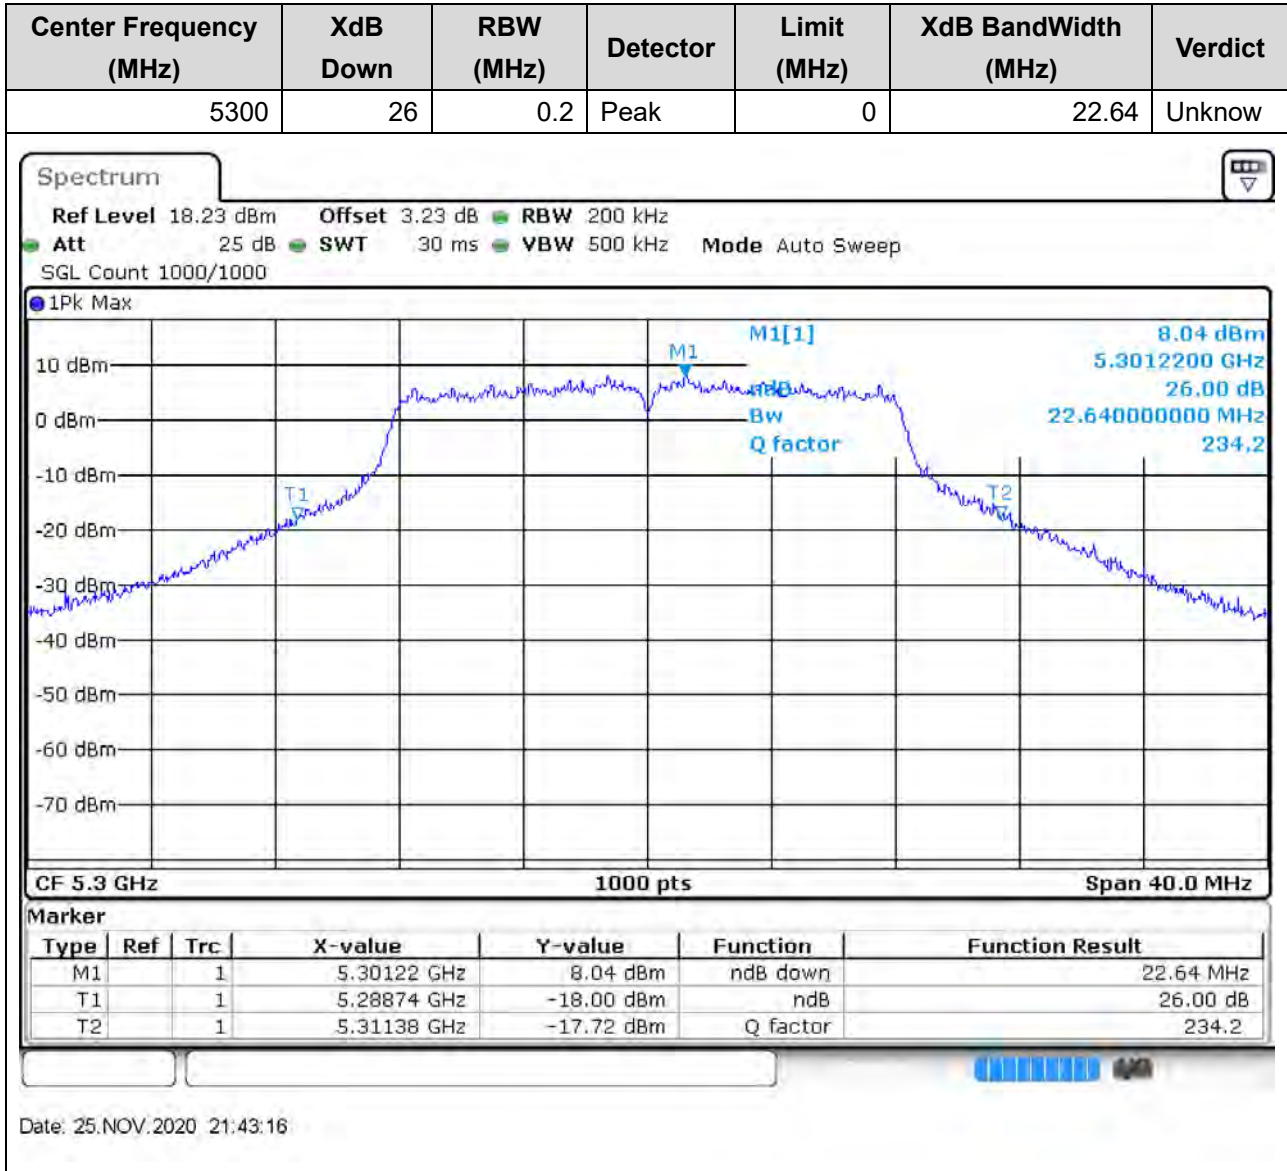

16. 802.11a_20M_Band2_M

16.1. A.2-26dB Bandwidth(NTNV)