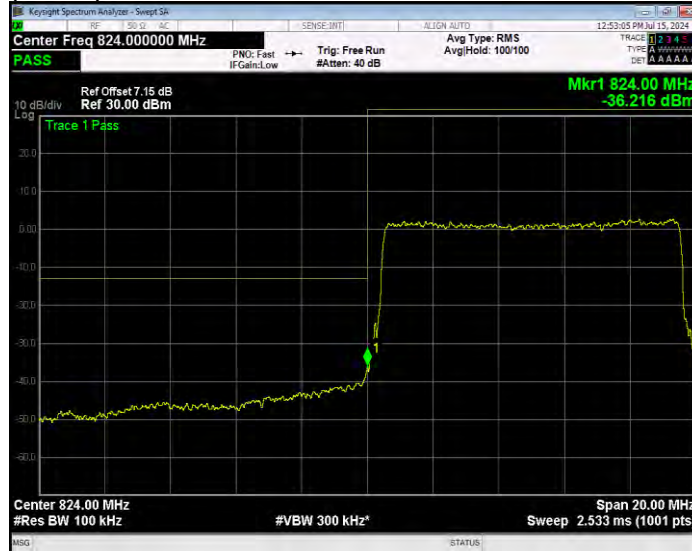

Band26(824-849) QPSK BW=10MHz Channel=26840 RB Size=1 Position=#0 Normal

Band26(824-849) QPSK BW=10MHz Channel=26840 RB Size=1 Position=#Max Extended

Band26(824-849) QPSK BW=10MHz Channel=26840 RB Size=1 Position=#Max Normal

Band26(824-849) QPSK BW=10MHz Channel=26840 RB Size=50 Position=#0 Extended

Band26(824-849) QPSK BW=10MHz Channel=26840 RB Size=50 Position=#0 Normal

Band26(824-849) QPSK BW=10MHz Channel=26990 RB Size=1 Position=#0 Extended