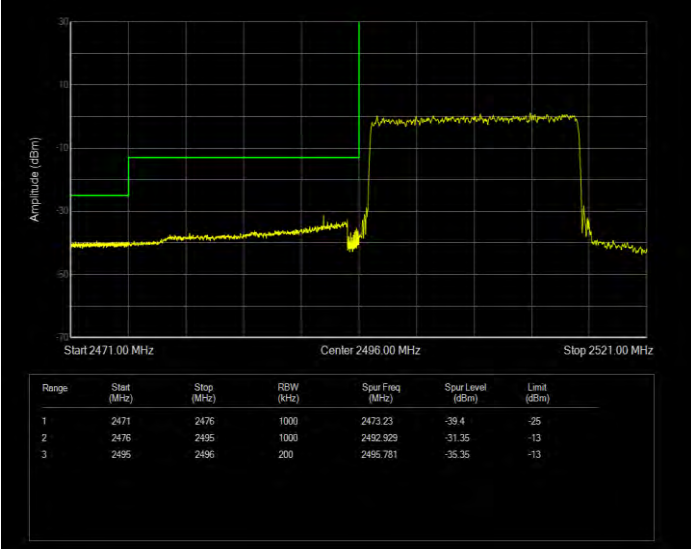

Band41 QPSK BW=10MHz Channel=41540 RB Size=50 Position=#0

Band41 QPSK BW=15MHz Channel=39725 RB Size=75 Position=#0

Band41 QPSK BW=15MHz Channel=41515 RB Size=75 Position=#0

Band41 QPSK BW=20MHz Channel=39750 RB Size=100 Position=#0