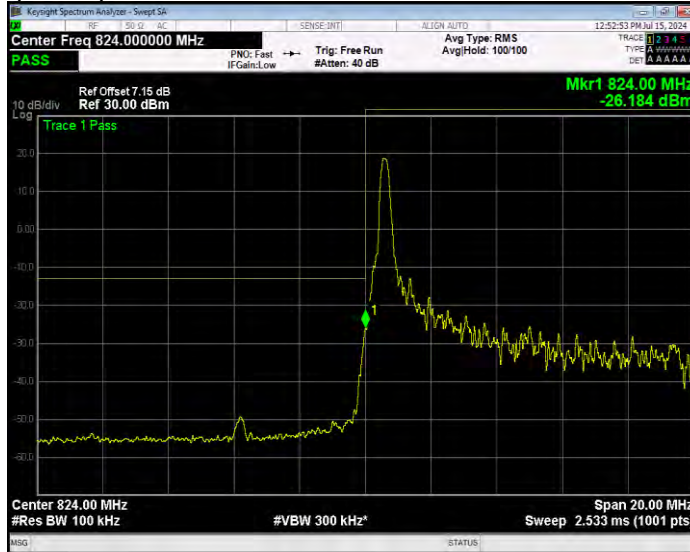

Band26(824-849) QPSK BW=10MHz Channel=26840 RB Size=1 Position=#0 Normal

Band26(824-849) QPSK BW=10MHz Channel=26840 RB Size=1 Position=#Max Extended

Band26(824-849) QPSK BW=10MHz Channel=26840 RB Size=1 Position=#Max Normal

Band26(824-849) QPSK BW=10MHz Channel=26840 RB Size=50 Position=#0 Extended

Band26(824-849) QPSK BW=10MHz Channel=26840 RB Size=50 Position=#0 Normal

Band26(824-849) QPSK BW=10MHz Channel=26990 RB Size=1 Position=#0 Extended