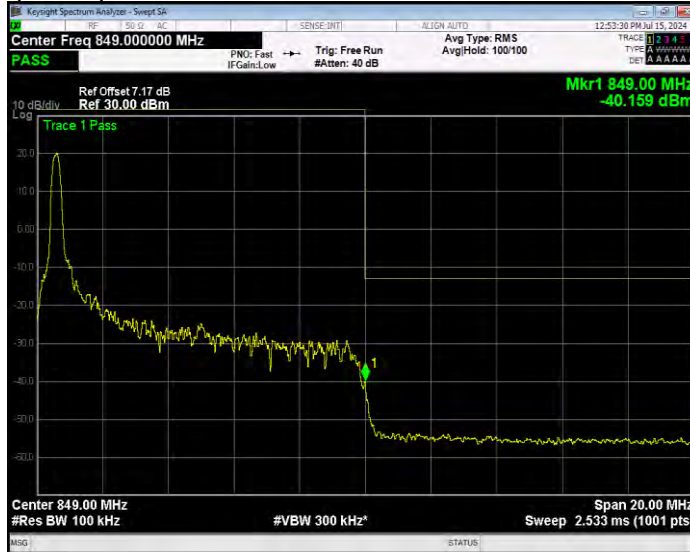

Band26(824-849) QPSK BW=10MHz Channel=26990 RB Size=1 Position=#0 Normal