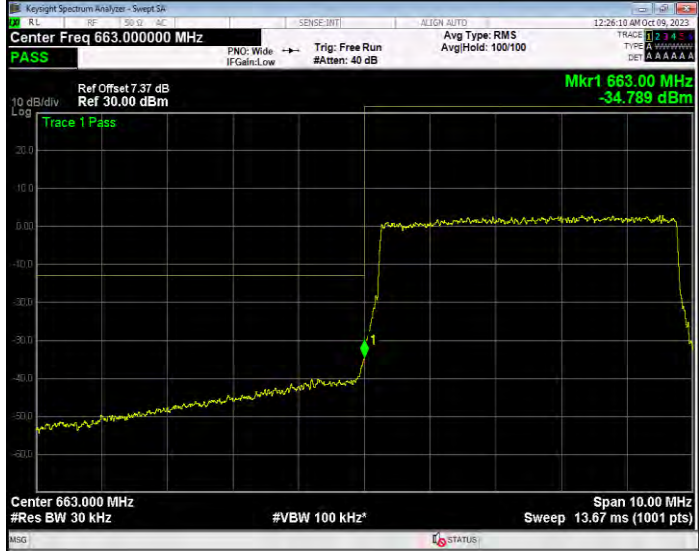

Band71 16QAM BW=5MHz Channel=133147 RB Size=25 Position=#0