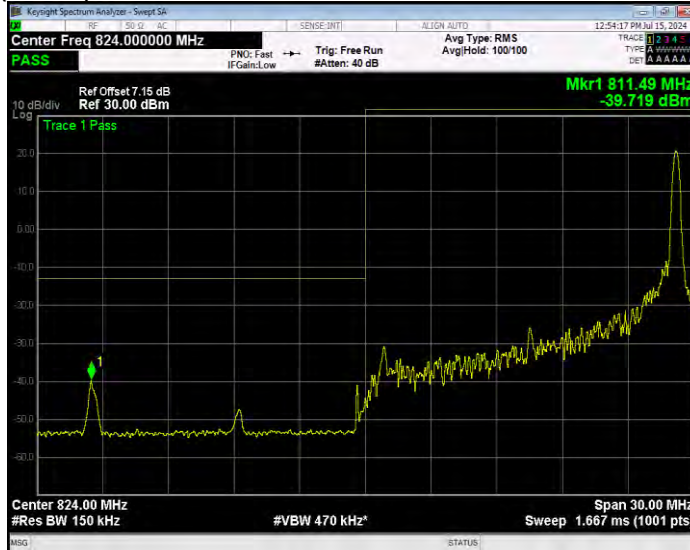

Band26(824-849) QPSK BW=15MHz Channel=26865 RB Size=75 Position=#0 Extended

Band26(824-849) QPSK BW=15MHz Channel=26865 RB Size=1 Position=#Max Normal