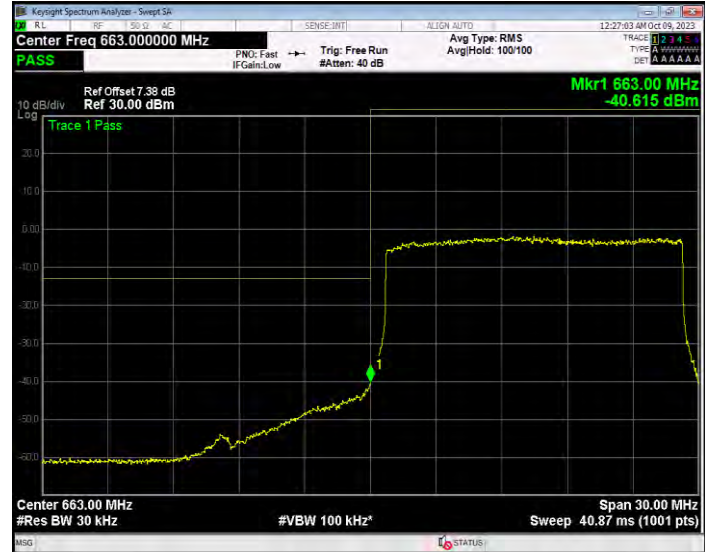

Band71 16QAM BW=15MHz Channel=133197 RB Size=75 Position=#0