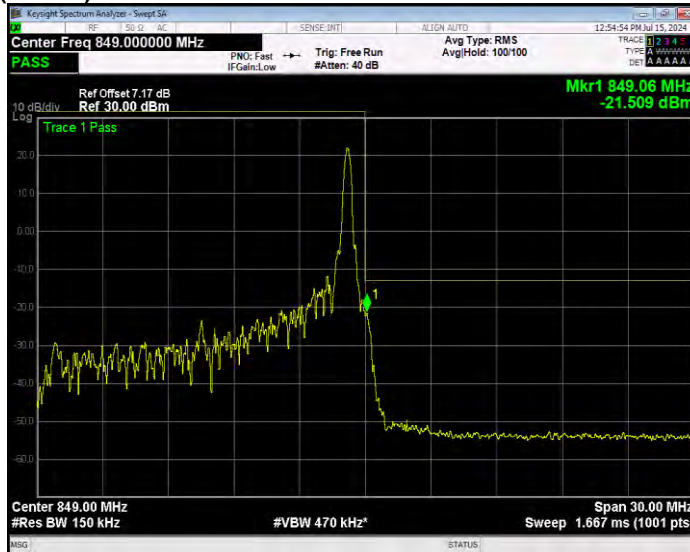

Band26(824-849) QPSK BW=15MHz Channel=26965 RB Size=75 Position=#0 Extended

Band26(824-849) QPSK BW=15MHz Channel=26965 RB Size=1 Position=#Max Normal