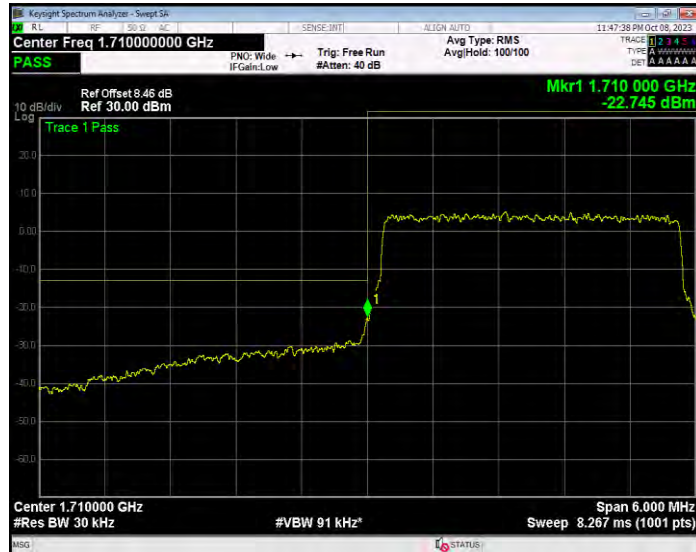

Band66 16QAM BW=15MHz Channel=132597 RB Size=75 Position=#0

Band66 16QAM BW=20MHz Channel=132072 RB Size=100 Position=#0

Band66 16QAM BW=20MHz Channel=132572 RB Size=100 Position=#0

Band66 16QAM BW=3MHz Channel=131987 RB Size=15 Position=#0