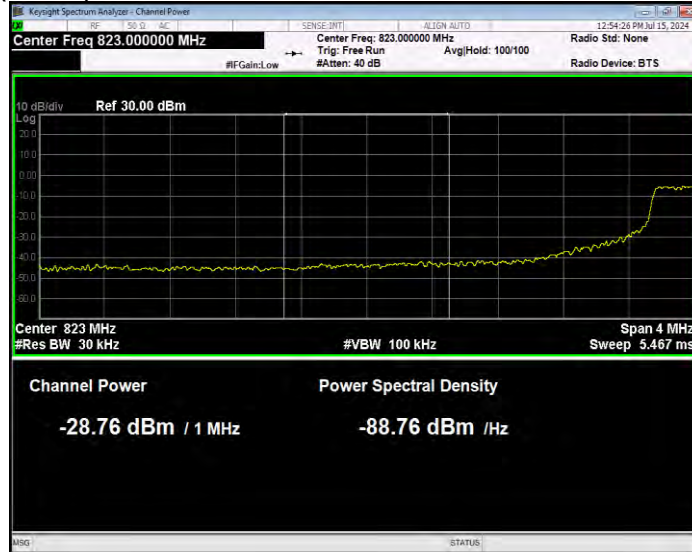

Band26(824-849) QPSK BW=15MHz Channel=26865 RB Size=75 Position=#0 Normal

Band26(824-849) QPSK BW=15MHz Channel=26865 RB Size=75 Position=#0 Extended