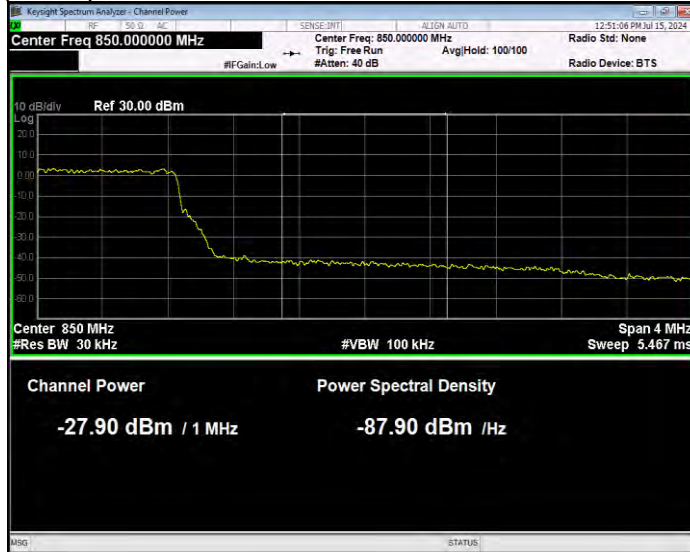

Band26(824-849) QPSK BW=3MHz Channel=27025 RB Size=15 Position=#0 Extended