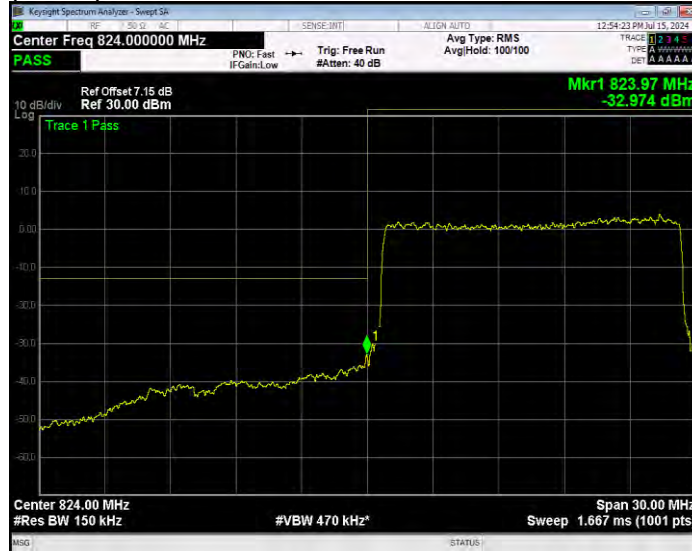

Band26(824-849) QPSK BW=15MHz Channel=26865 RB Size=1 Position=#0 Normal

Band26(824-849) QPSK BW=15MHz Channel=26865 RB Size=1 Position=#Max Extended

Band26(824-849) QPSK BW=15MHz Channel=26865 RB Size=1 Position=#Max Normal

Band26(824-849) QPSK BW=15MHz Channel=26865 RB Size=75 Position=#0 Extended

Band26(824-849) QPSK BW=15MHz Channel=26865 RB Size=75 Position=#0 Normal

Band26(824-849) QPSK BW=15MHz Channel=26965 RB Size=1 Position=#0 Extended