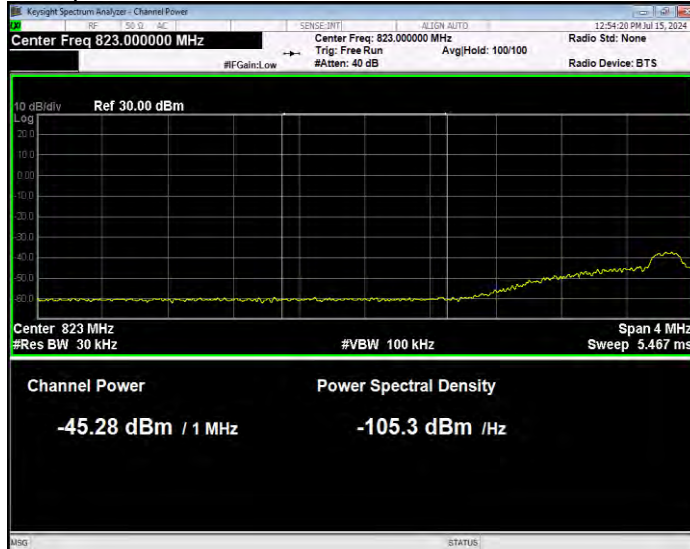

Band26(824-849) QPSK BW=15MHz Channel=26865 RB Size=1 Position=#Max Extended