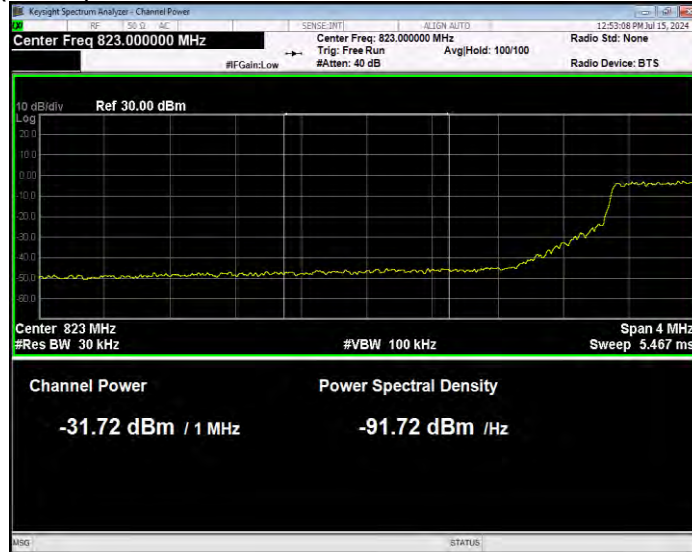

Band26(824-849) QPSK BW=10MHz Channel=26840 RB Size=1 Position=#0 Normal

Band26(824-849) QPSK BW=10MHz Channel=26840 RB Size=1 Position=#Max Extended

Band26(824-849) QPSK BW=10MHz Channel=26840 RB Size=1 Position=#Max Normal

Band26(824-849) QPSK BW=10MHz Channel=26840 RB Size=50 Position=#0 Extended

Band26(824-849) QPSK BW=10MHz Channel=26840 RB Size=50 Position=#0 Normal

Band26(824-849) QPSK BW=10MHz Channel=26990 RB Size=1 Position=#0 Extended