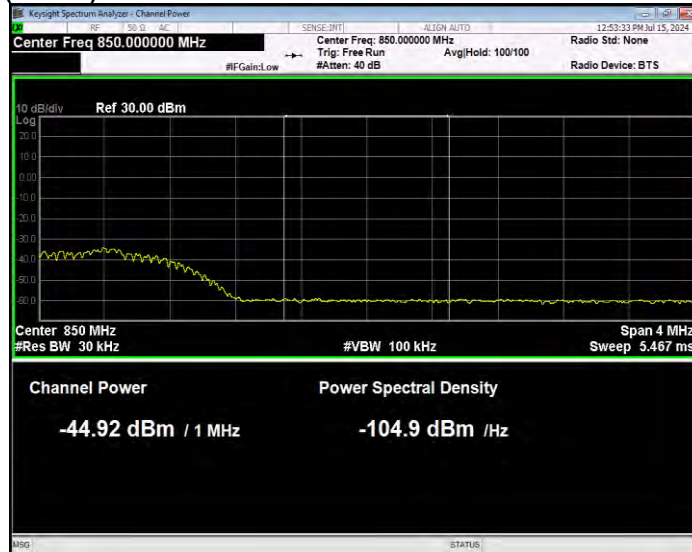

Band26(824-849) QPSK BW=10MHz Channel=26990 RB Size=1 Position=#0 Extended