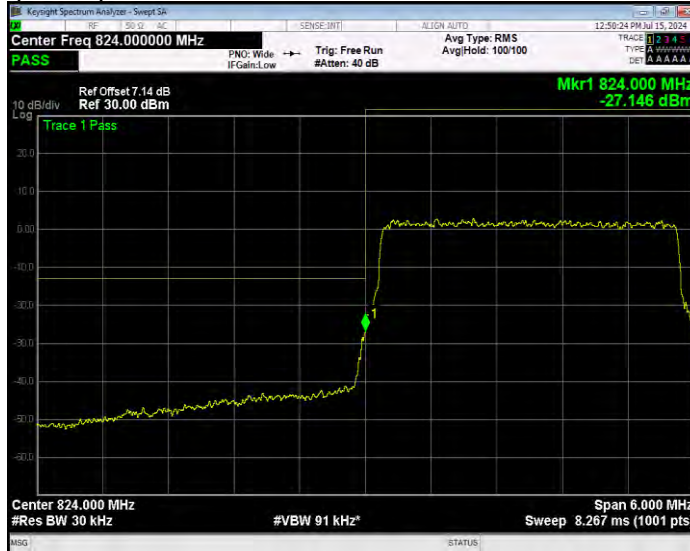

Band26(824-849) QPSK BW=3MHz Channel=26805 RB Size=1 Position=#0 Normal

Band26(824-849) QPSK BW=3MHz Channel=26805 RB Size=1 Position=#Max Extended

Band26(824-849) QPSK BW=3MHz Channel=26805 RB Size=1 Position=#Max Normal

Band26(824-849) QPSK BW=3MHz Channel=26805 RB Size=15 Position=#0 Extended

Band26(824-849) QPSK BW=3MHz Channel=26805 RB Size=15 Position=#0 Normal

Band26(824-849) QPSK BW=3MHz Channel=27025 RB Size=1 Position=#0 Extended