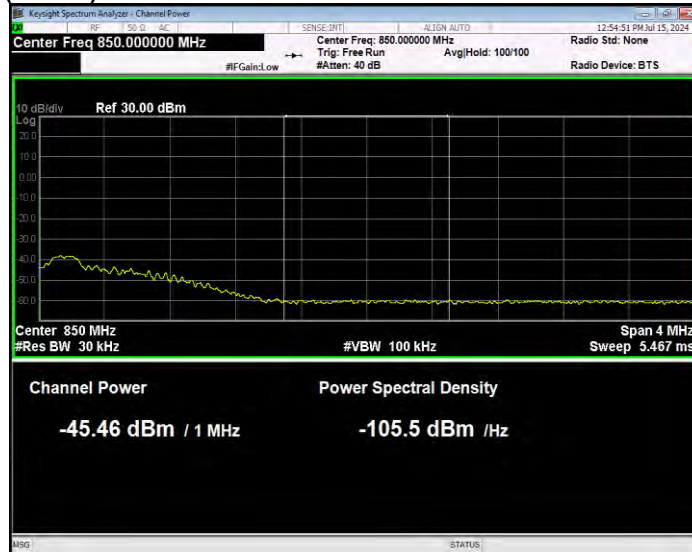

Band26(824-849) QPSK BW=15MHz Channel=26965 RB Size=1 Position=#0 Extended