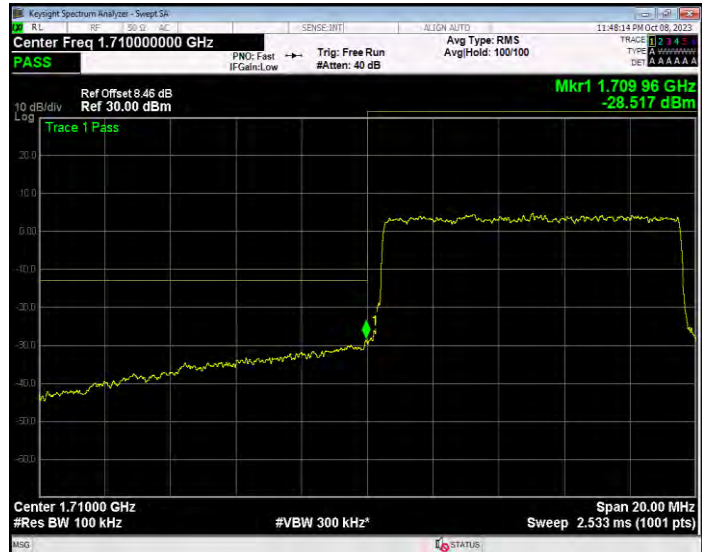

Band66 16QAM BW=10MHz Channel=132022 RB Size=50 Position=#0