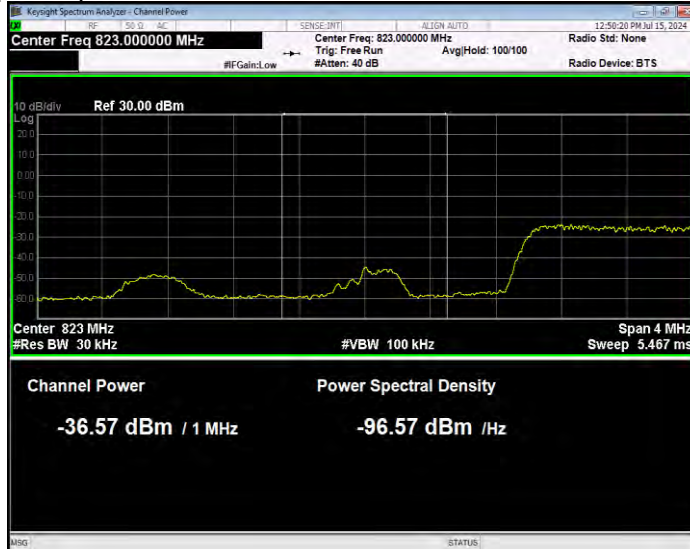

Band26(824-849) QPSK BW=3MHz Channel=26805 RB Size=1 Position=#Max Extended