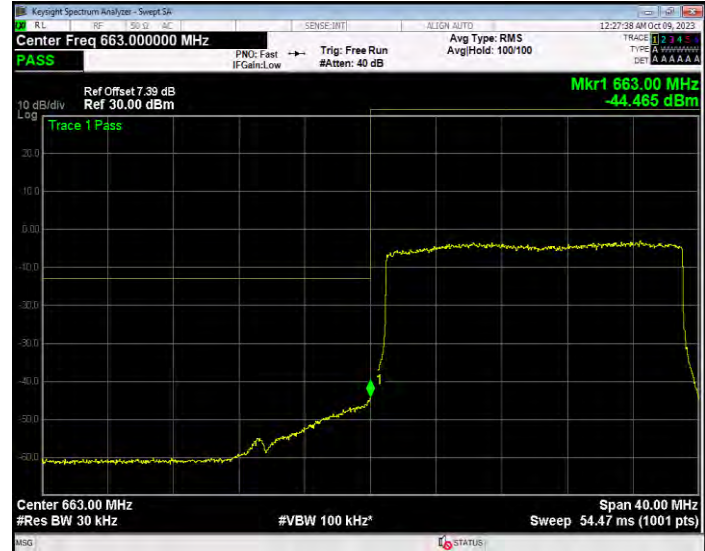

Band71 16QAM BW=10MHz Channel=133422 RB Size=50 Position=#0

Band71 16QAM BW=15MHz Channel=133197 RB Size=75 Position=#0

Band71 16QAM BW=15MHz Channel=133397 RB Size=75 Position=#0

Band71 16QAM BW=20MHz Channel=133222 RB Size=100 Position=#0