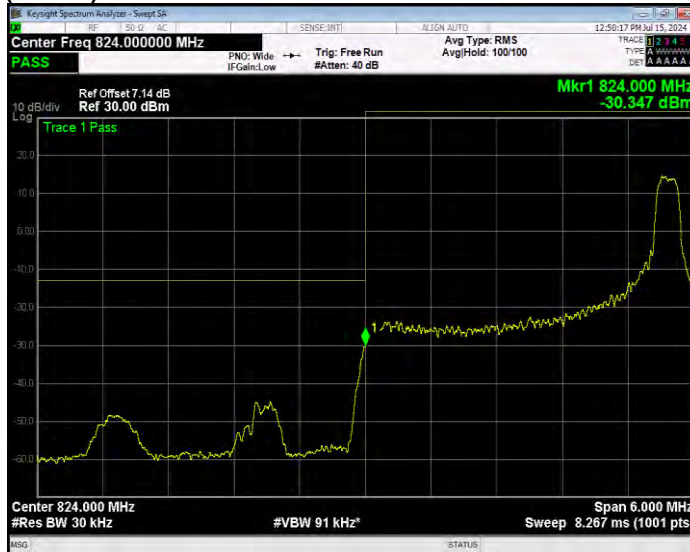

Band26(824-849) QPSK BW=3MHz Channel=26805 RB Size=1 Position=#Max Normal