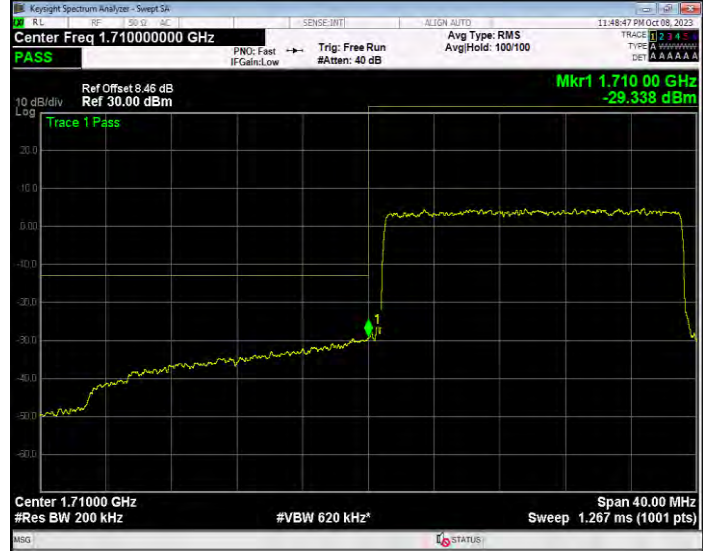

Band66 QPSK BW=20MHz Channel=132072 RB Size=100 Position=#0