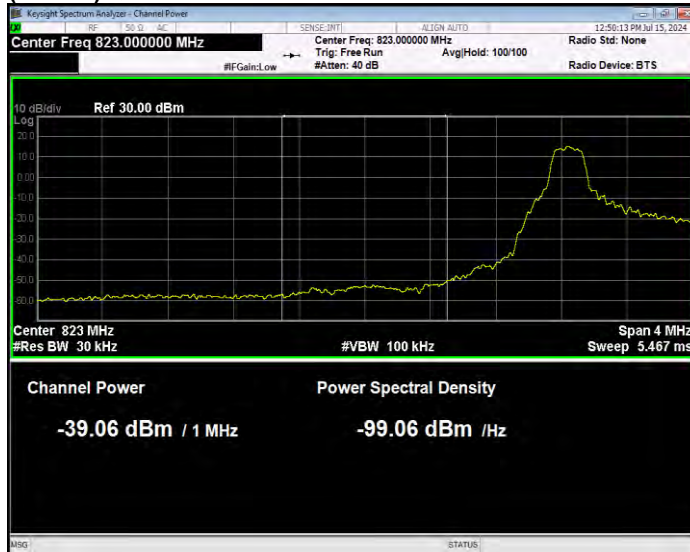

Band26(824-849) QPSK BW=3MHz Channel=26805 RB Size=1 Position=#0 Extended