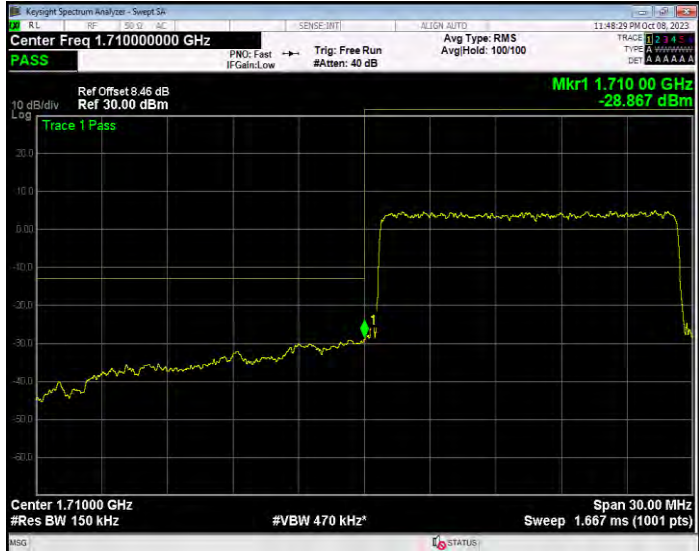

Band66 QPSK BW=1.4MHz Channel=132665 RB Size=6 Position=#0

Band66 QPSK BW=10MHz Channel=132022 RB Size=50 Position=#0

Band66 QPSK BW=10MHz Channel=132622 RB Size=50 Position=#0

Band66 QPSK BW=15MHz Channel=132047 RB Size=75 Position=#0