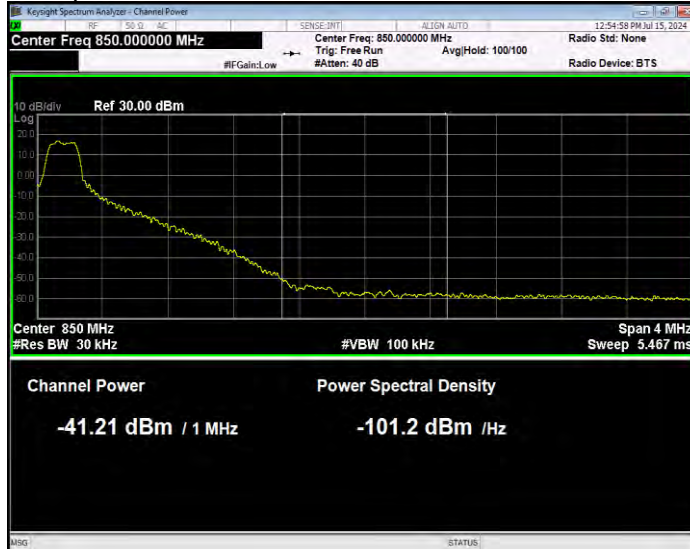

Band26(824-849) QPSK BW=15MHz Channel=26965 RB Size=1 Position=#Max Extended