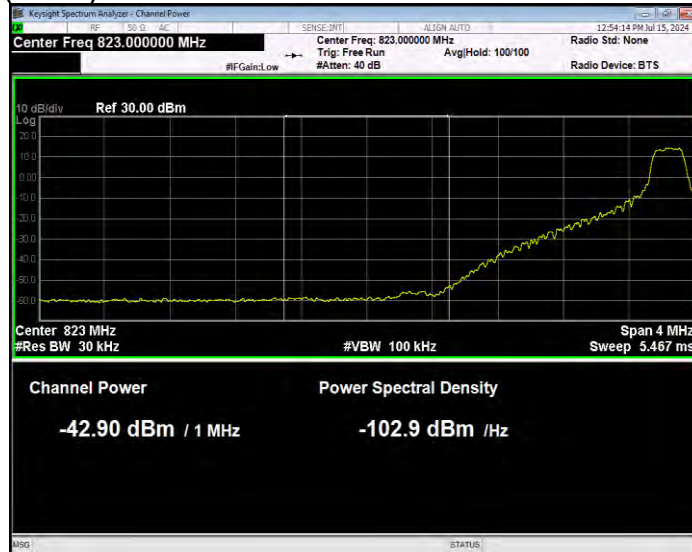

Band26(824-849) QPSK BW=15MHz Channel=26865 RB Size=1 Position=#0 Extended