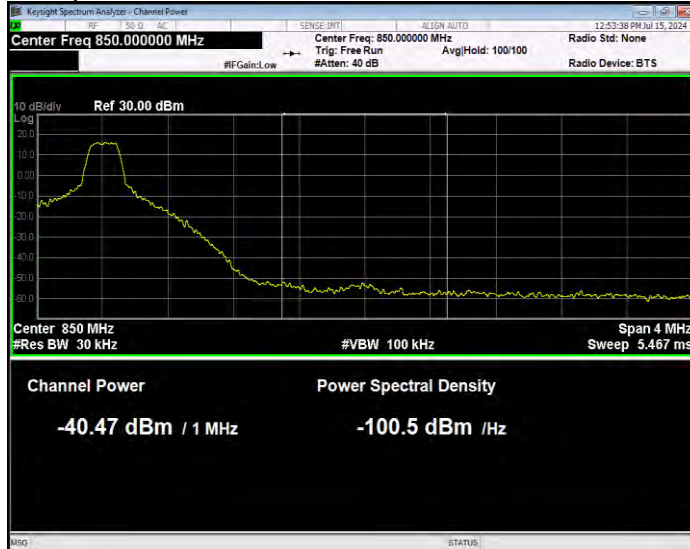

Band26(824-849) QPSK BW=10MHz Channel=26990 RB Size=1 Position=#Max Extended