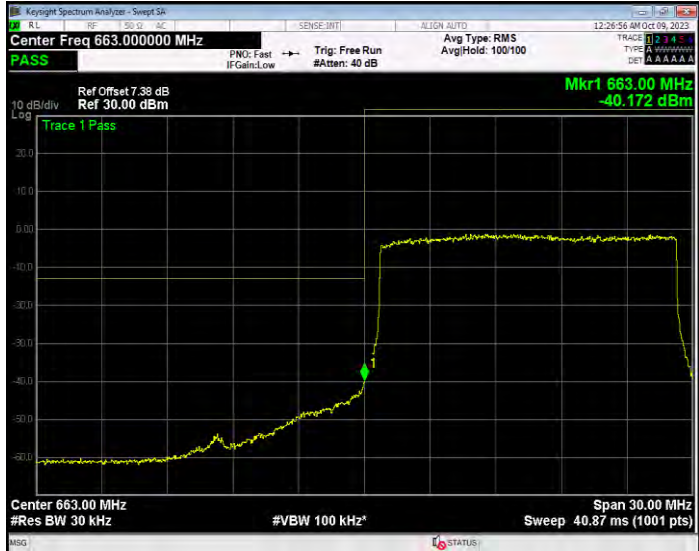

Band71 QPSK BW=15MHz Channel=133197 RB Size=75 Position=#0