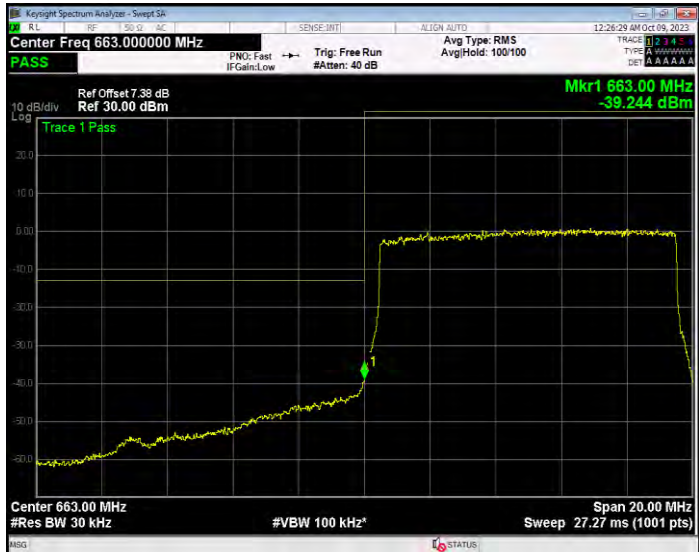

Band71 16QAM BW=20MHz Channel=133372 RB Size=100 Position=#0

Band71 16QAM BW=5MHz Channel=133147 RB Size=25 Position=#0

Band71 16QAM BW=5MHz Channel=133447 RB Size=25 Position=#0

Band71 QPSK BW=10MHz Channel=133172 RB Size=50 Position=#0