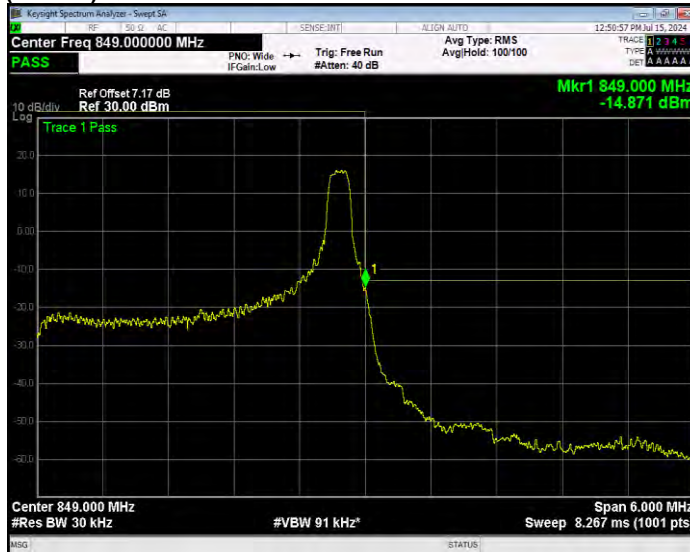

Band26(824-849) QPSK BW=3MHz Channel=27025 RB Size=1 Position=#Max Normal