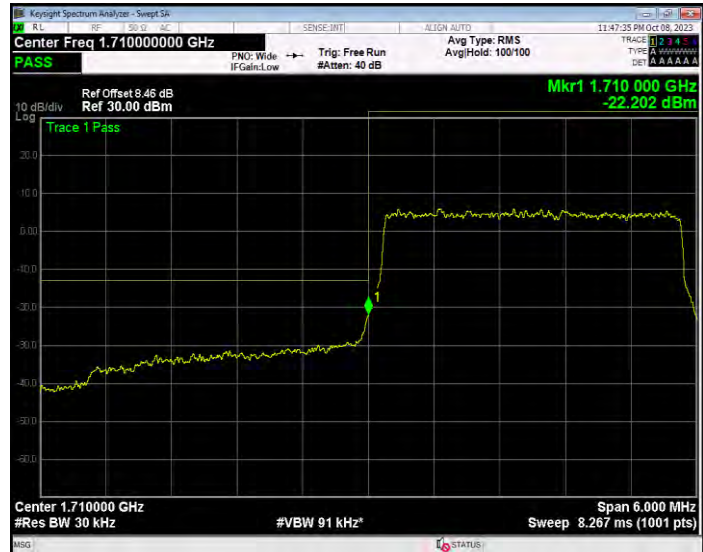

Band66 QPSK BW=15MHz Channel=132597 RB Size=75 Position=#0

Band66 QPSK BW=20MHz Channel=132072 RB Size=100 Position=#0

Band66 QPSK BW=20MHz Channel=132572 RB Size=100 Position=#0

Band66 QPSK BW=3MHz Channel=131987 RB Size=15 Position=#0