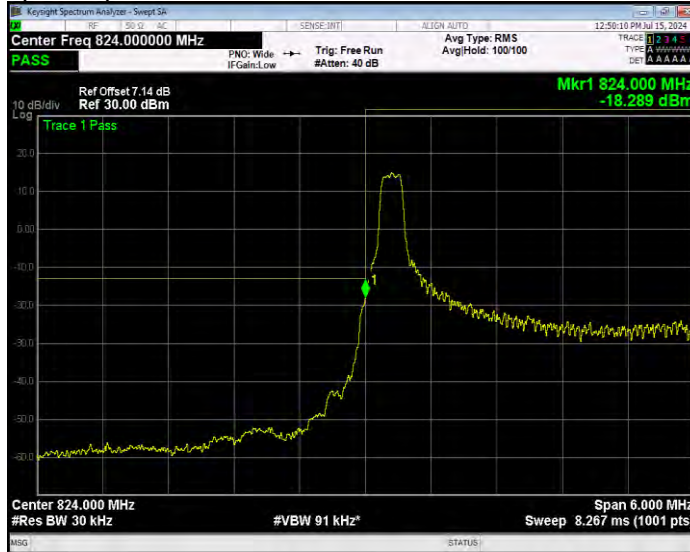

Band26(824-849) QPSK BW=3MHz Channel=26805 RB Size=1 Position=#0 Normal