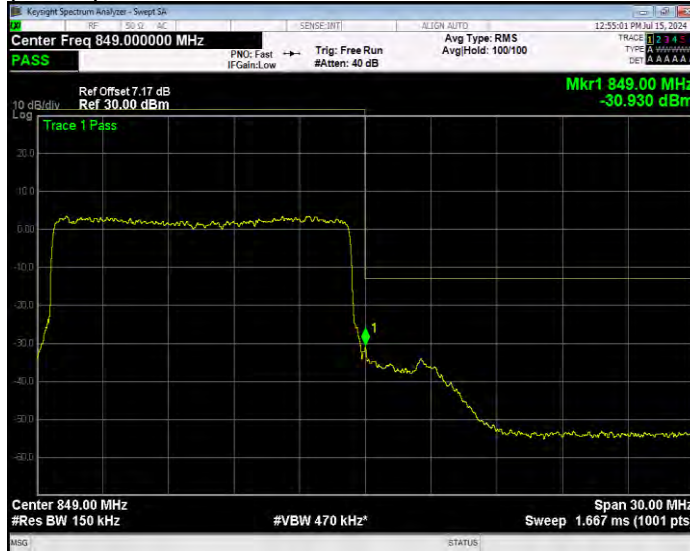

Band26(824-849) QPSK BW=3MHz Channel=26805 RB Size=1 Position=#0 Extended

Band26(824-849) QPSK BW=15MHz Channel=26965 RB Size=75 Position=#0 Normal