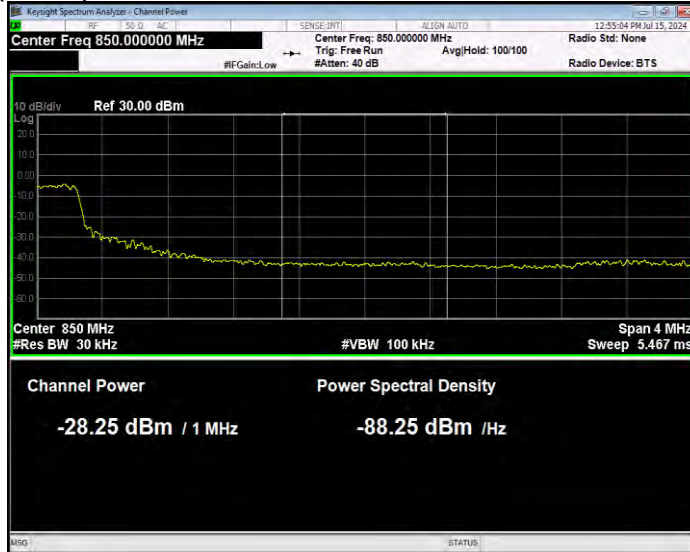

Band26(824-849) QPSK BW=15MHz Channel=26965 RB Size=75 Position=#0 Normal

Band26(824-849) QPSK BW=15MHz Channel=26965 RB Size=75 Position=#0 Extended