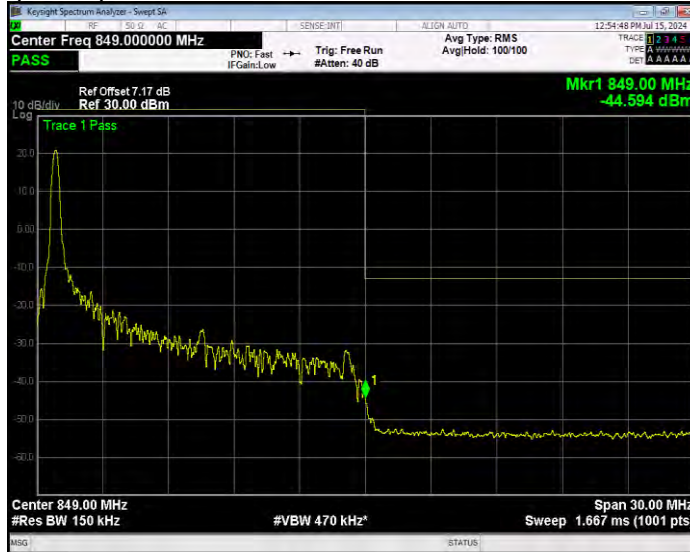

Band26(824-849) QPSK BW=15MHz Channel=26965 RB Size=1 Position=#0 Normal