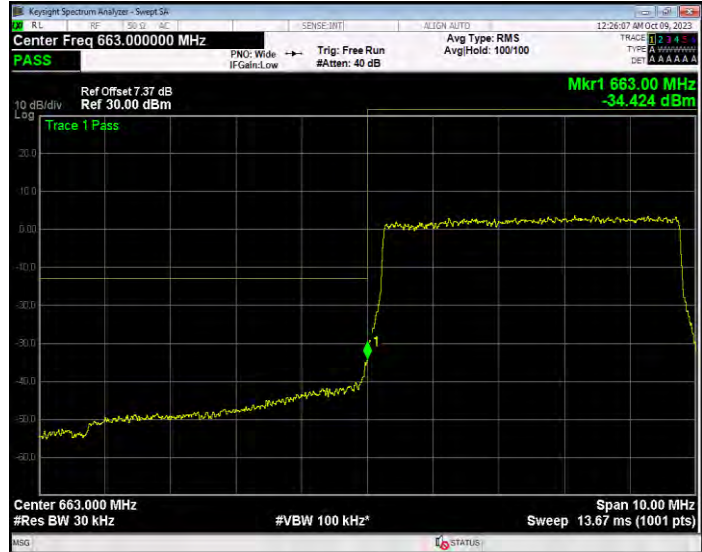

Band71 QPSK BW=5MHz Channel=133147 RB Size=25 Position=#0