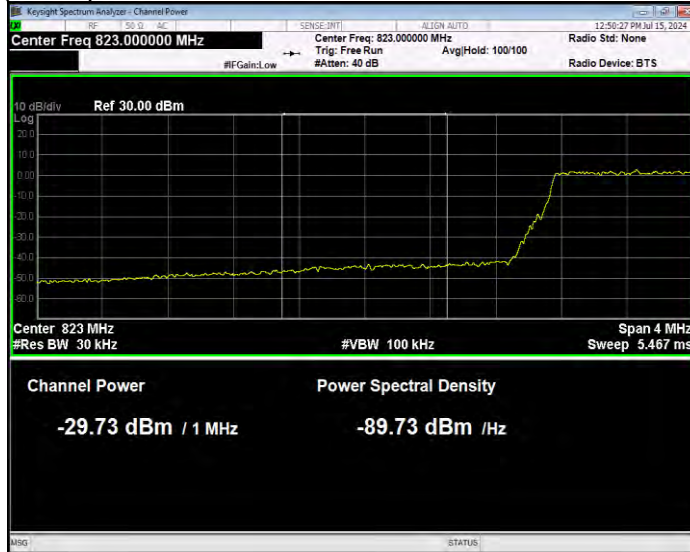

Band26(824-849) QPSK BW=3MHz Channel=26805 RB Size=15 Position=#0 Extended