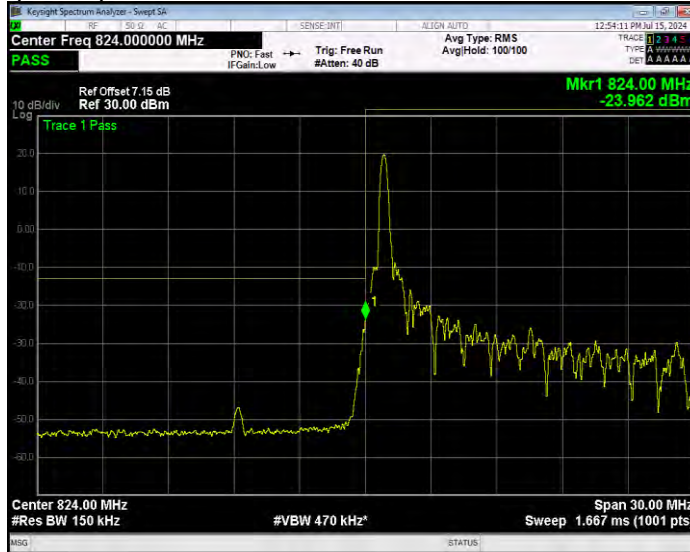

Band26(824-849) QPSK BW=15MHz Channel=26865 RB Size=1 Position=#0 Normal