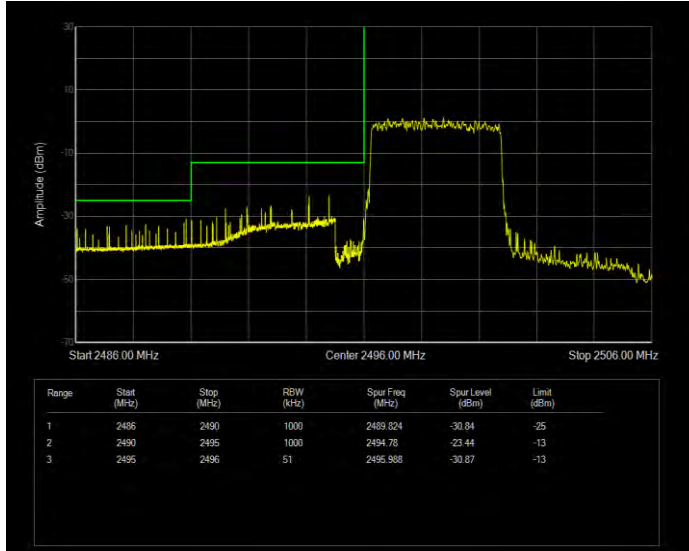

Band41 QPSK BW=5MHz Channel=39675 RB Size=25 Position=#0