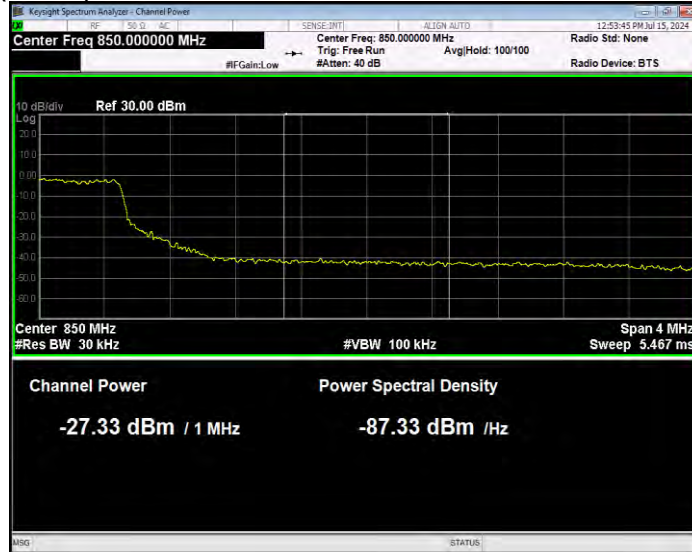

Band26(824-849) QPSK BW=10MHz Channel=26990 RB Size=50 Position=#0 Normal

Band26(824-849) QPSK BW=10MHz Channel=26990 RB Size=50 Position=#0 Extended