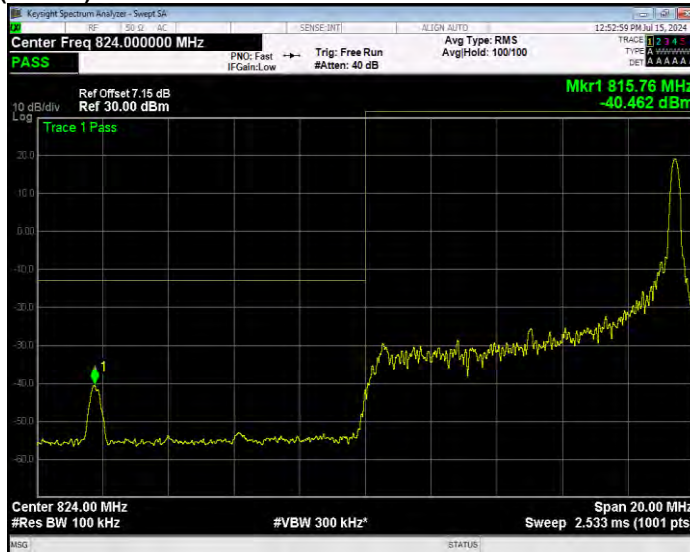

Band26(824-849) QPSK BW=10MHz Channel=26840 RB Size=1 Position=#0 Normal

Band26(824-849) QPSK BW=10MHz Channel=26840 RB Size=1 Position=#Max Extended

Band26(824-849) QPSK BW=10MHz Channel=26840 RB Size=1 Position=#Max Normal