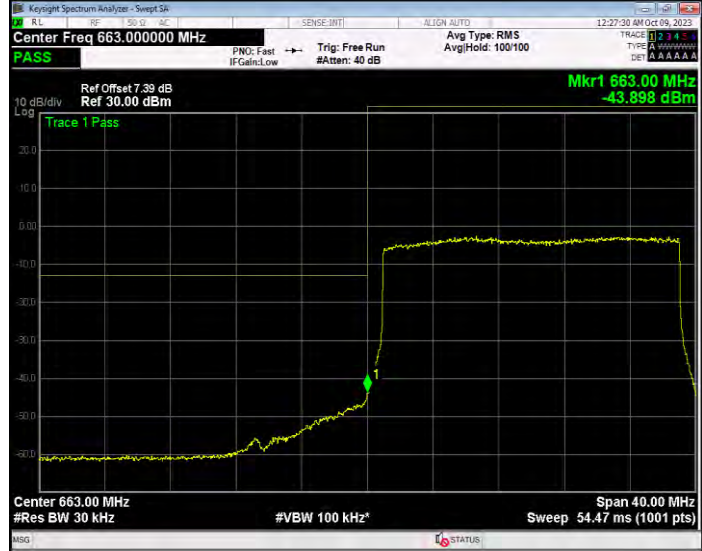

Band71 QPSK BW=10MHz Channel=133422 RB Size=50 Position=#0

Band71 QPSK BW=15MHz Channel=133197 RB Size=75 Position=#0

Band71 QPSK BW=15MHz Channel=133397 RB Size=75 Position=#0

Band71 QPSK BW=20MHz Channel=133222 RB Size=100 Position=#0

Band71 QPSK BW=20MHz Channel=133372 RB Size=100 Position=#0

Band71 QPSK BW=5MHz Channel=133147 RB Size=25 Position=#0

Band71 QPSK BW=5MHz Channel=133447 RB Size=25 Position=#0