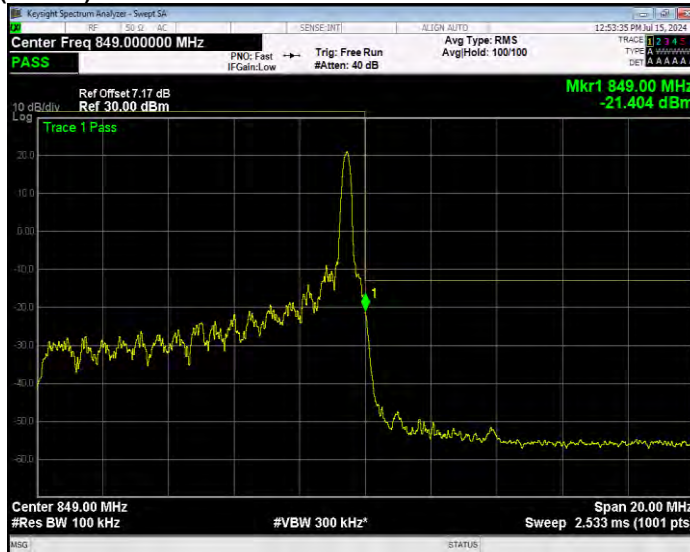

Band26(824-849) QPSK BW=10MHz Channel=26990 RB Size=50 Position=#0 Extended

Band26(824-849) QPSK BW=10MHz Channel=26990 RB Size=1 Position=#Max Normal