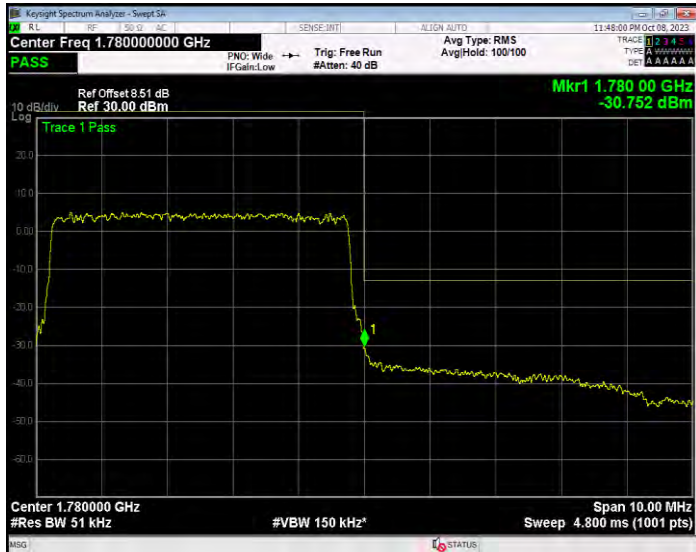

Band66 QPSK BW=5MHz Channel=132647 RB Size=25 Position=#0