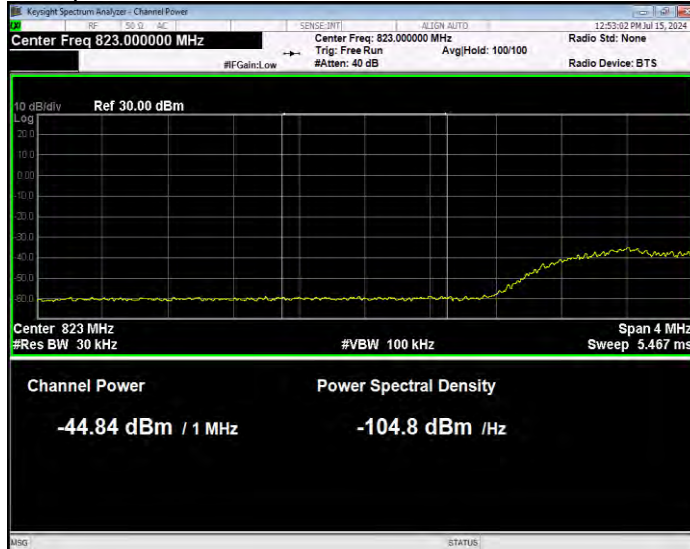

Band26(824-849) QPSK BW=10MHz Channel=26840 RB Size=1 Position=#0 Normal

Band26(824-849) QPSK BW=10MHz Channel=26840 RB Size=1 Position=#Max Extended

Band26(824-849) QPSK BW=10MHz Channel=26840 RB Size=1 Position=#Max Normal