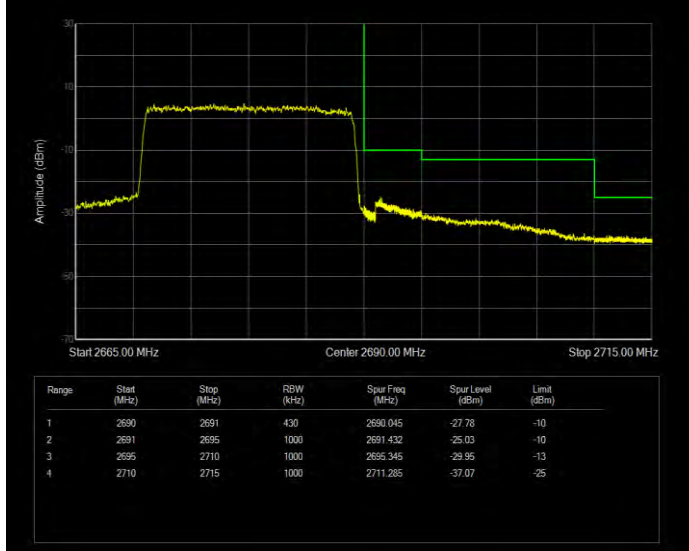

Band41 QPSK BW=20MHz Channel=41490 RB Size=100 Position=#0