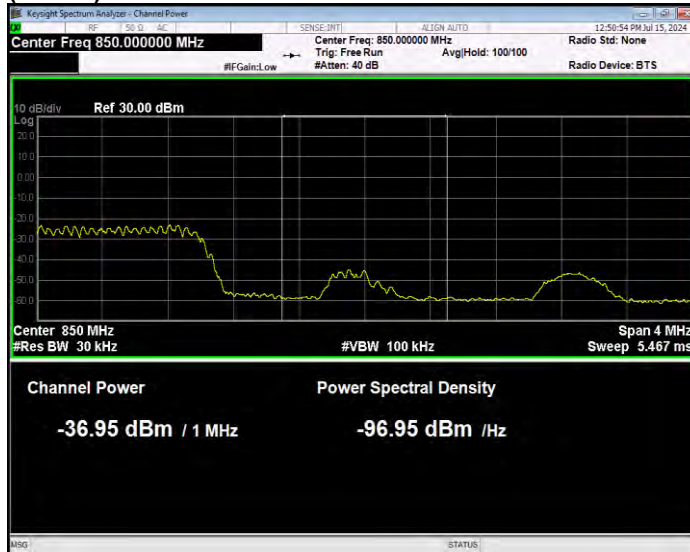

Band26(824-849) QPSK BW=3MHz Channel=27025 RB Size=1 Position=#0 Extended