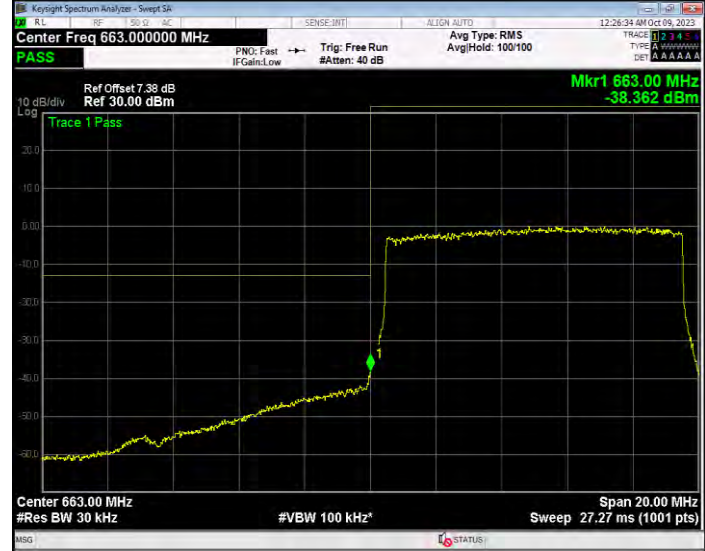

Band66 QPSK BW=3MHz Channel=132657 RB Size=15 Position=#0

Band66 QPSK BW=5MHz Channel=131997 RB Size=25 Position=#0

Band66 QPSK BW=5MHz Channel=132647 RB Size=25 Position=#0

Band71 16QAM BW=10MHz Channel=133172 RB Size=50 Position=#0