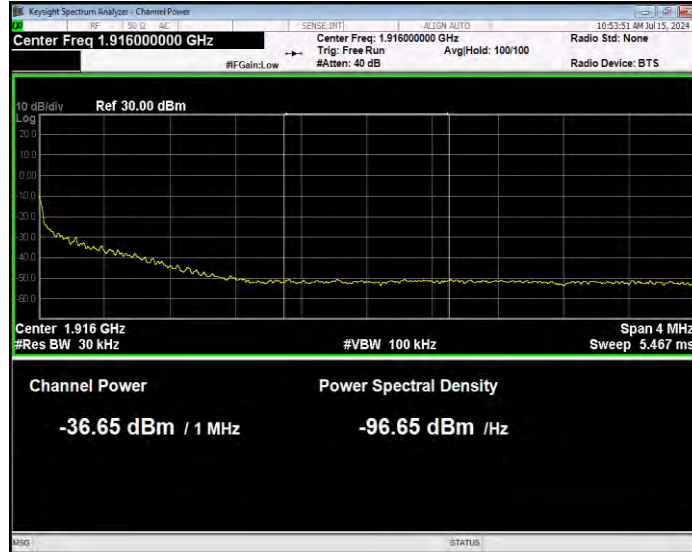

Band25 QPSK BW=20MHz Channel=26590 RB Size=1 Position=#0 Normal

Band25 QPSK BW=20MHz Channel=26590 RB Size=1 Position=#Max Extended

Band25 QPSK BW=20MHz Channel=26590 RB Size=1 Position=#Max Normal

Band25 QPSK BW=20MHz Channel=26590 RB Size=100 Position=#0 Extended