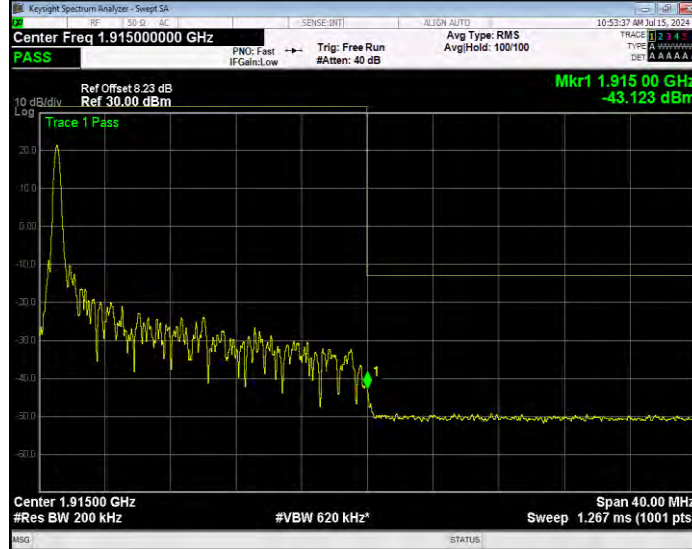

Band25 QPSK BW=20MHz Channel=26590 RB Size=1 Position=#0 Normal