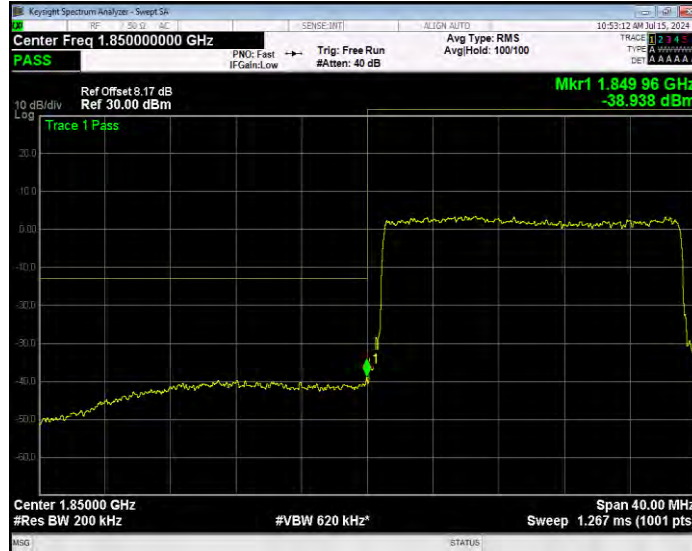

Band25 QPSK BW=20MHz Channel=26140 RB Size=100 Position=#0 Normal