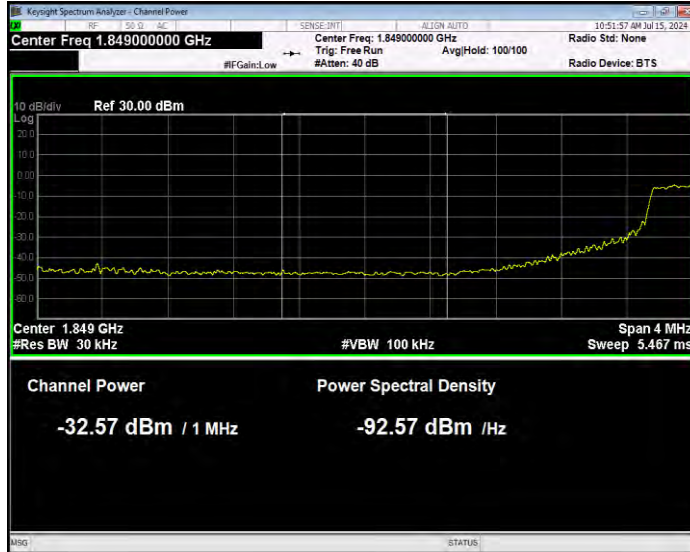

Band25 QPSK BW=15MHz Channel=26115 RB Size=75 Position=#0 Extended