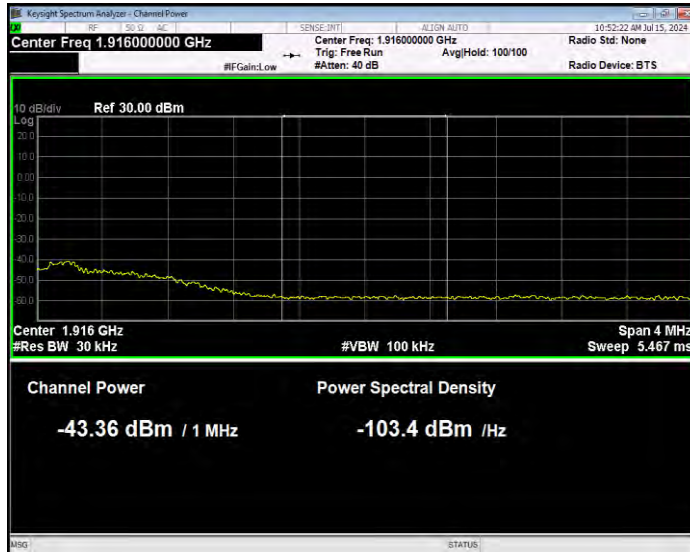

Band25 QPSK BW=15MHz Channel=26115 RB Size=1 Position=#Max Normal

Band25 QPSK BW=15MHz Channel=26115 RB Size=75 Position=#0 Extended

Band25 QPSK BW=15MHz Channel=26115 RB Size=75 Position=#0 Normal

Band25 QPSK BW=15MHz Channel=26615 RB Size=1 Position=#0 Extended