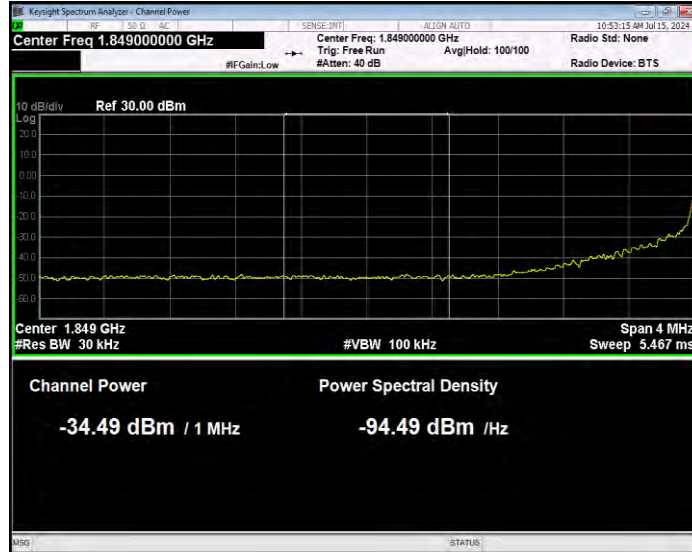

Band25 QPSK BW=20MHz Channel=26140 RB Size=100 Position=#0 Extended