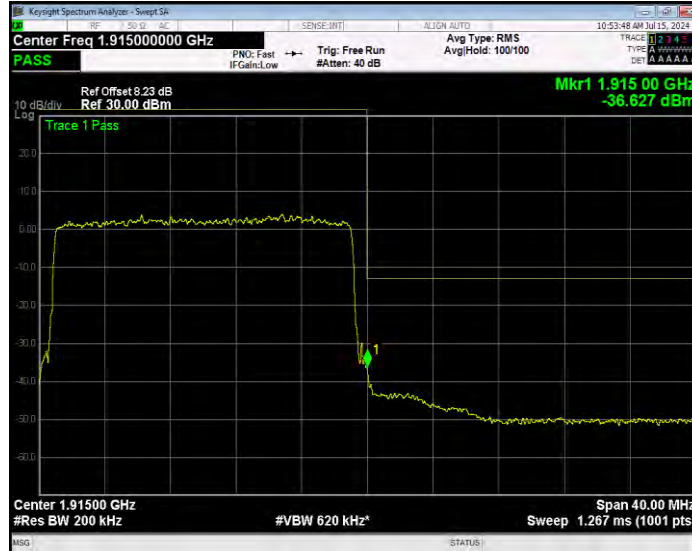

Band25 QPSK BW=20MHz Channel=26590 RB Size=100 Position=#0 Normal