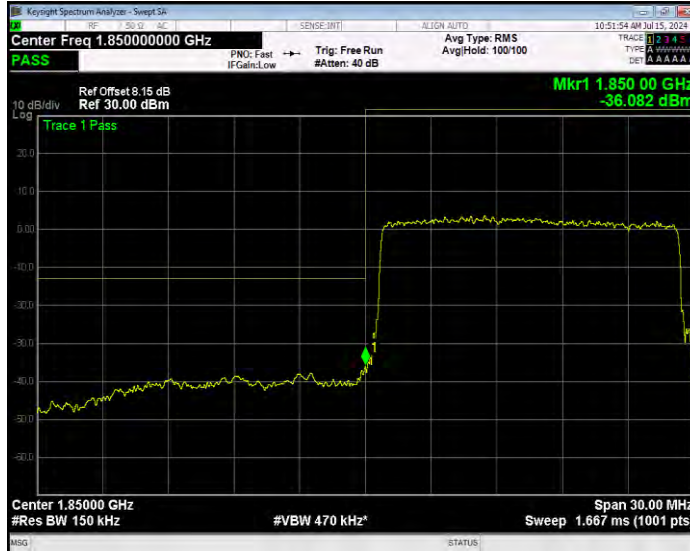

Band25 QPSK BW=15MHz Channel=26115 RB Size=75 Position=#0 Normal