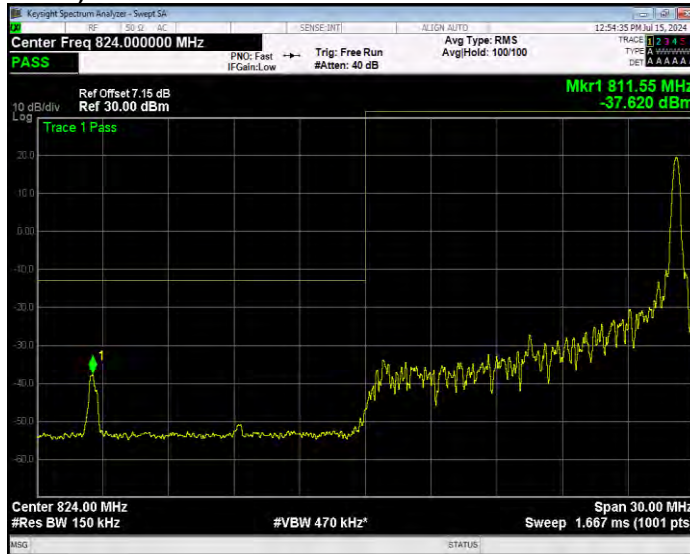

Band26(824-849) 16QAM BW=15MHz Channel=26865 RB Size=1 Position=#Max Normal