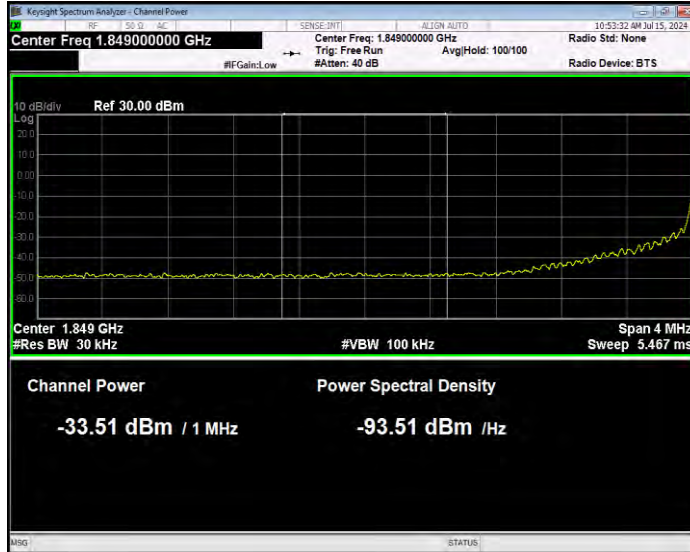

Band25 16QAM BW=20MHz Channel=26140 RB Size=1 Position=#0 Normal

Band25 16QAM BW=20MHz Channel=26140 RB Size=1 Position=#Max Extended

Band25 16QAM BW=20MHz Channel=26140 RB Size=1 Position=#Max Normal

Band25 16QAM BW=20MHz Channel=26140 RB Size=100 Position=#0 Extended