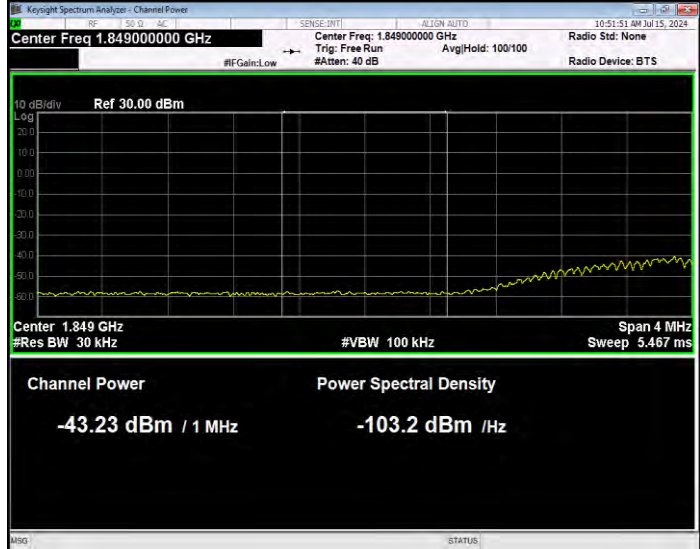

Band25 QPSK BW=10MHz Channel=26640 RB Size=50 Position=#0 Normal

Band25 QPSK BW=15MHz Channel=26115 RB Size=1 Position=#0 Extended

Band25 QPSK BW=15MHz Channel=26115 RB Size=1 Position=#0 Normal

Band25 QPSK BW=15MHz Channel=26115 RB Size=1 Position=#Max Extended