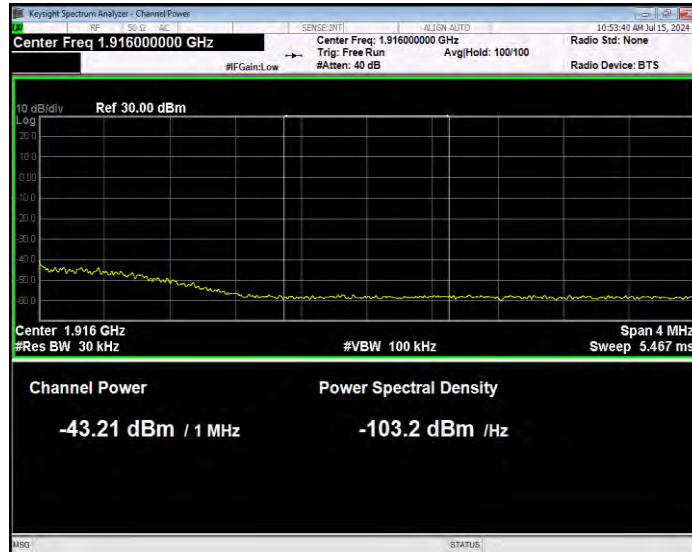

Band25 QPSK BW=20MHz Channel=26140 RB Size=1 Position=#Max Normal

Band25 QPSK BW=20MHz Channel=26140 RB Size=100 Position=#0 Extended

Band25 QPSK BW=20MHz Channel=26140 RB Size=100 Position=#0 Normal

Band25 QPSK BW=20MHz Channel=26590 RB Size=1 Position=#0 Extended