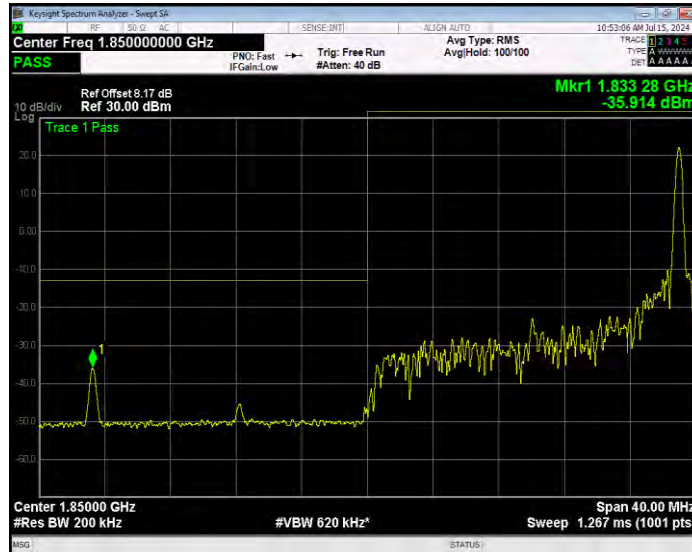

Band25 QPSK BW=20MHz Channel=26140 RB Size=1 Position=#Max Normal