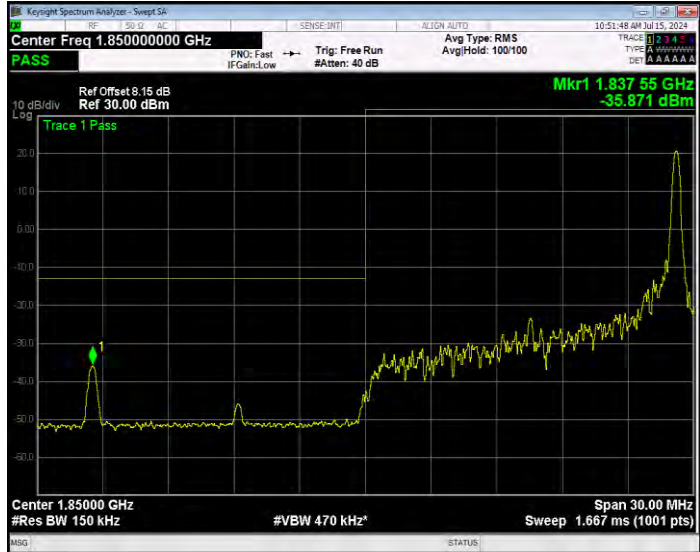

Band25 QPSK BW=15MHz Channel=26115 RB Size=1 Position=#Max Normal