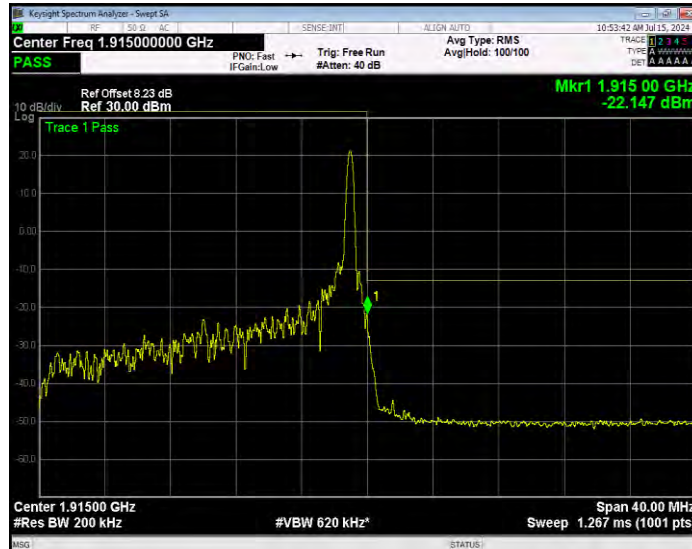

Band25 QPSK BW=20MHz Channel=26590 RB Size=1 Position=#Max Normal