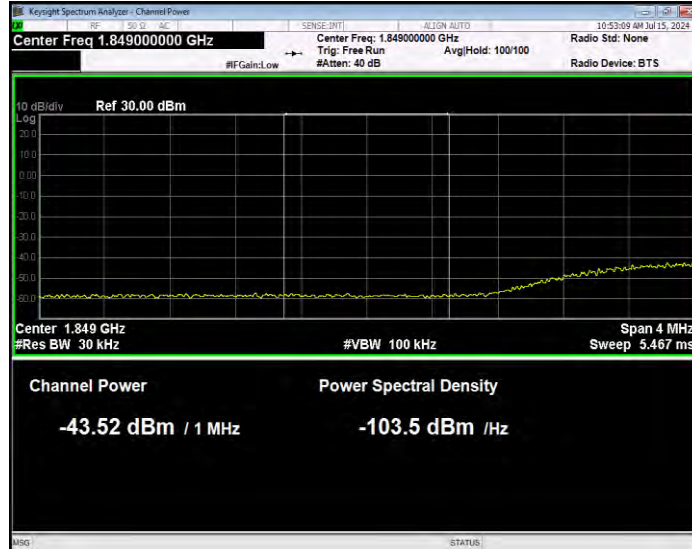

Band25 QPSK BW=15MHz Channel=26615 RB Size=75 Position=#0 Normal

Band25 QPSK BW=20MHz Channel=26140 RB Size=1 Position=#0 Extended

Band25 QPSK BW=20MHz Channel=26140 RB Size=1 Position=#0 Normal

Band25 QPSK BW=20MHz Channel=26140 RB Size=1 Position=#Max Extended