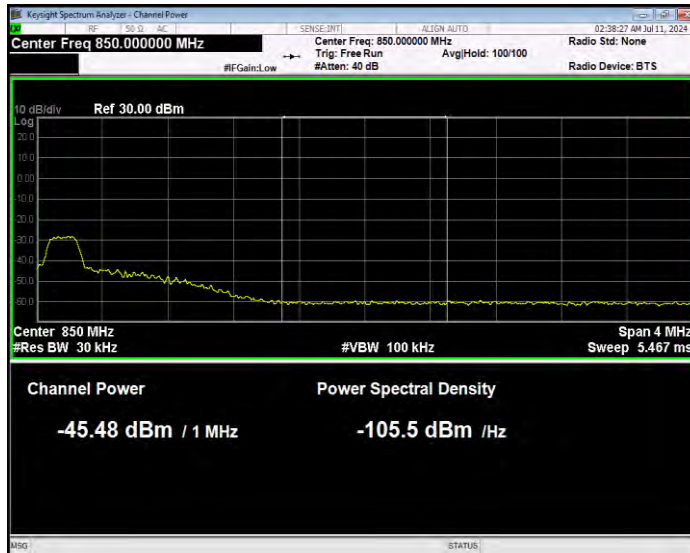

Band26(824-849) QPSK BW=15MHz Channel=26965 RB Size=1 Position=#0 Normal