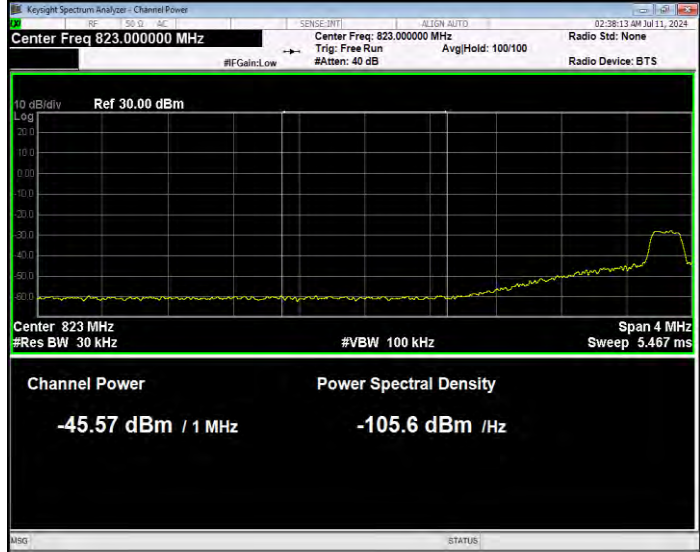

Band26(824-849) 16QAM BW=15MHz Channel=26865 RB Size=1 Position=#Max Normal