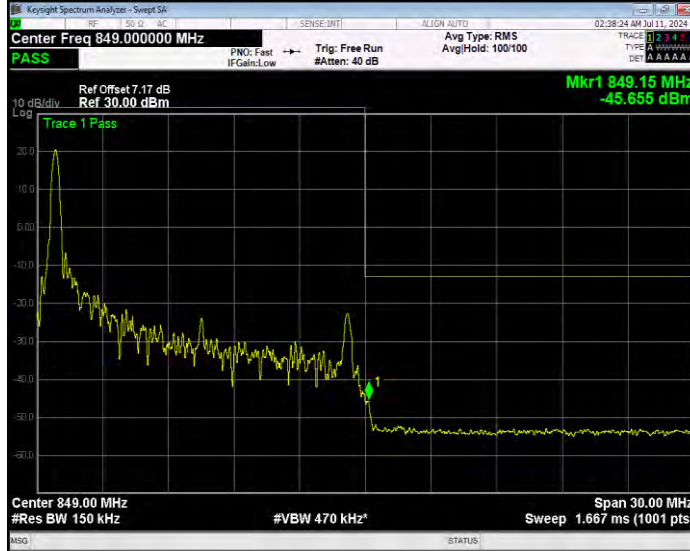

Band26(824-849) QPSK BW=15MHz Channel=26965 RB Size=1 Position=#Max Extended