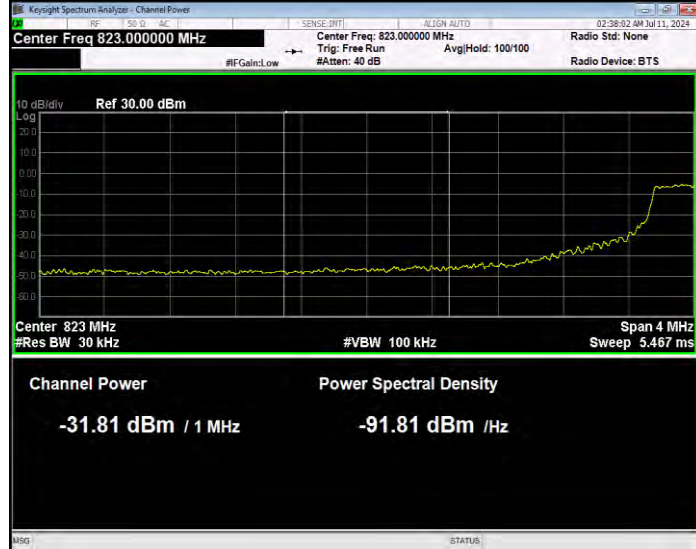

Band26(824-849) QPSK BW=15MHz Channel=26865 RB Size=75 Position=#0 Normal