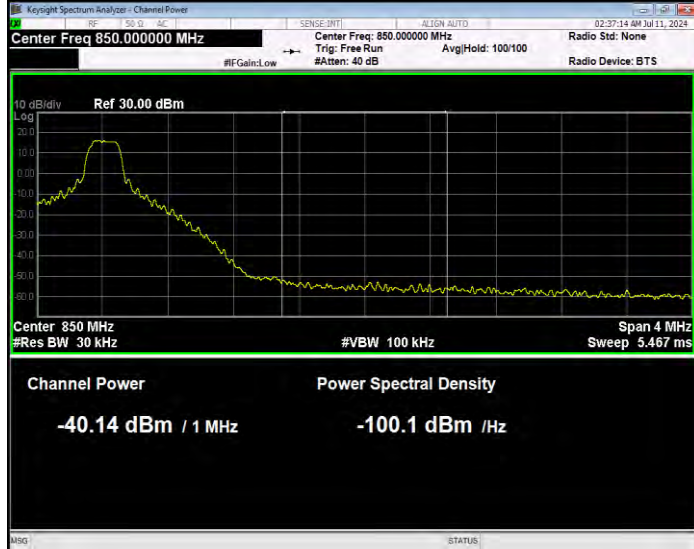

Band26(824-849) QPSK BW=10MHz Channel=26990 RB Size=1 Position=#Max Normal