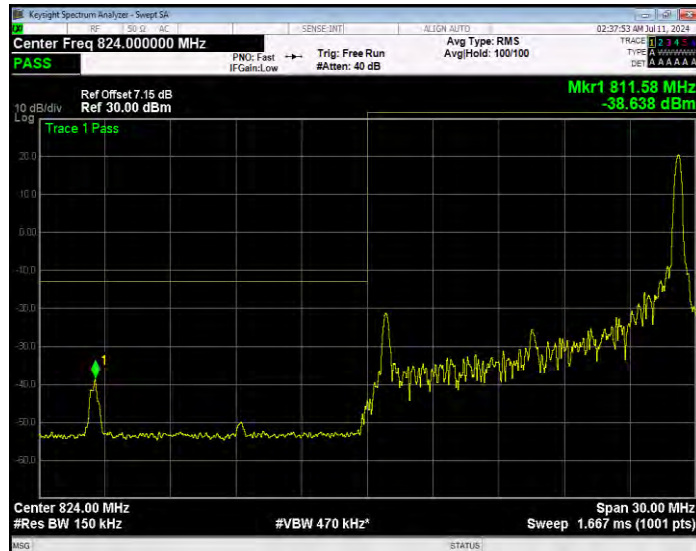

Band26(824-849) QPSK BW=15MHz Channel=26865 RB Size=75 Position=#0 Extended