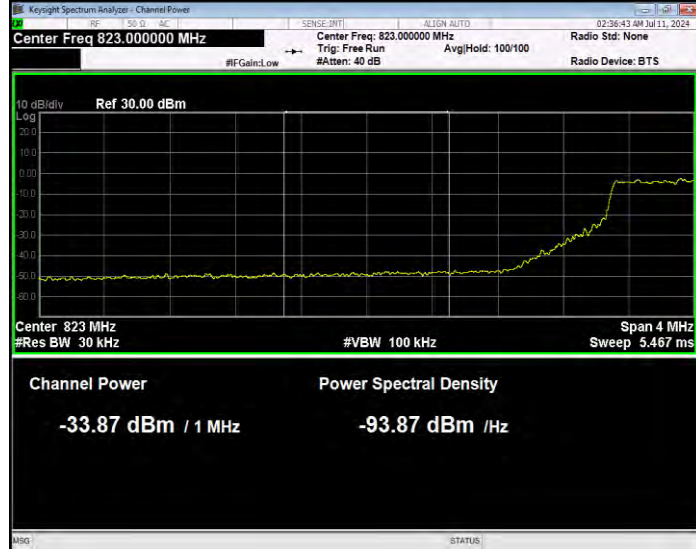

Band26(824-849) QPSK BW=10MHz Channel=26840 RB Size=50 Position=#0 Normal