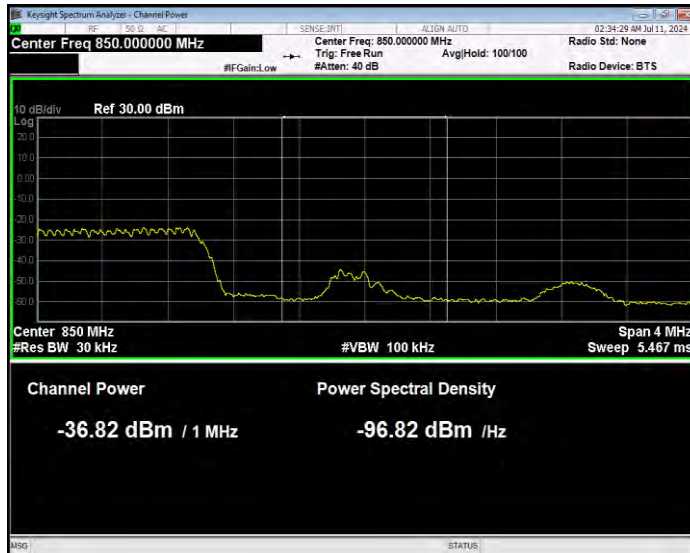

Band26(824-849) QPSK BW=3MHz Channel=27025 RB Size=1 Position=#0 Normal