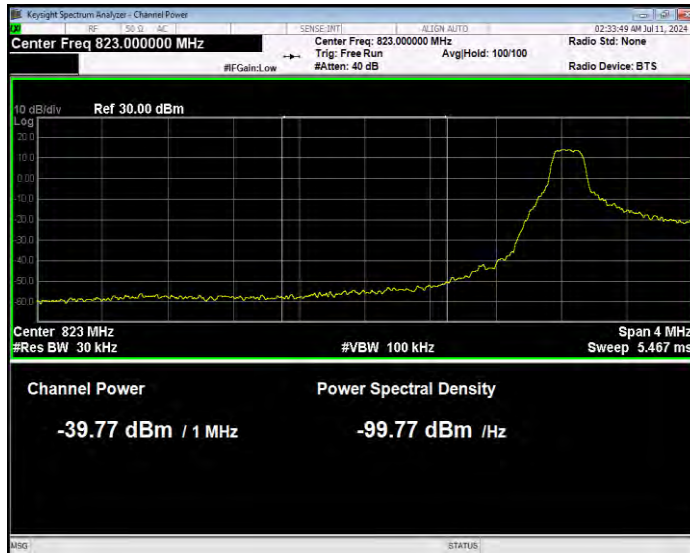

Band26(824-849) QPSK BW=3MHz Channel=26805 RB Size=1 Position=#0 Normal