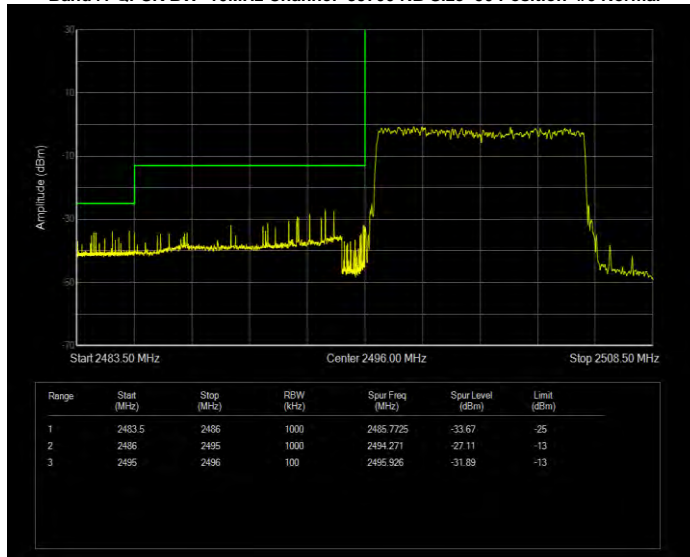

Band41 QPSK BW=10MHz Channel=41540 RB Size=1 Position=#0 Extended