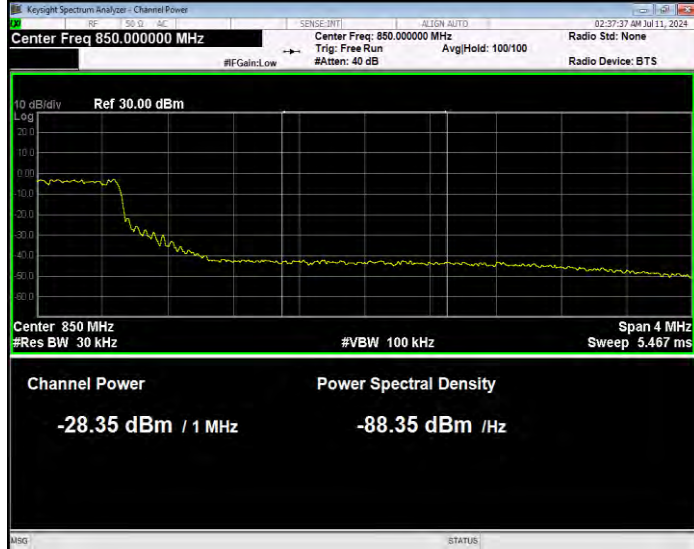

Band26(824-849) 16QAM BW=10MHz Channel=26990 RB Size=50 Position=#0 Extended

Band26(824-849) 16QAM BW=10MHz Channel=26990 RB Size=50 Position=#0 Normal

Band26(824-849) 16QAM BW=15MHz Channel=26865 RB Size=1 Position=#0 Extended