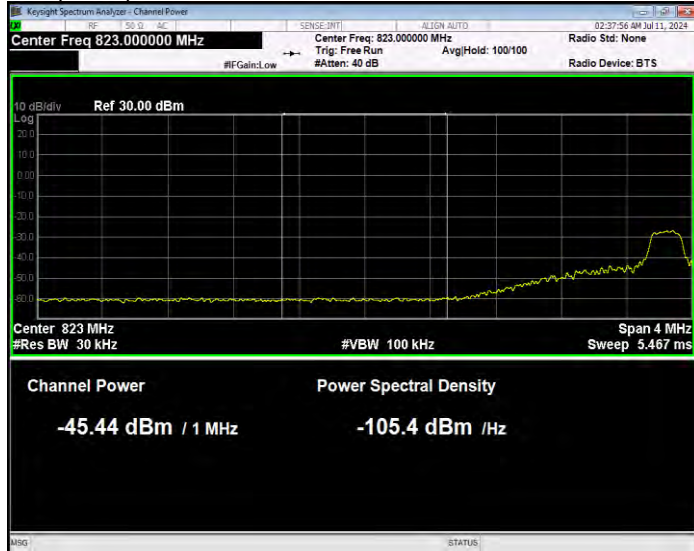

Band26(824-849) QPSK BW=15MHz Channel=26865 RB Size=1 Position=#Max Normal