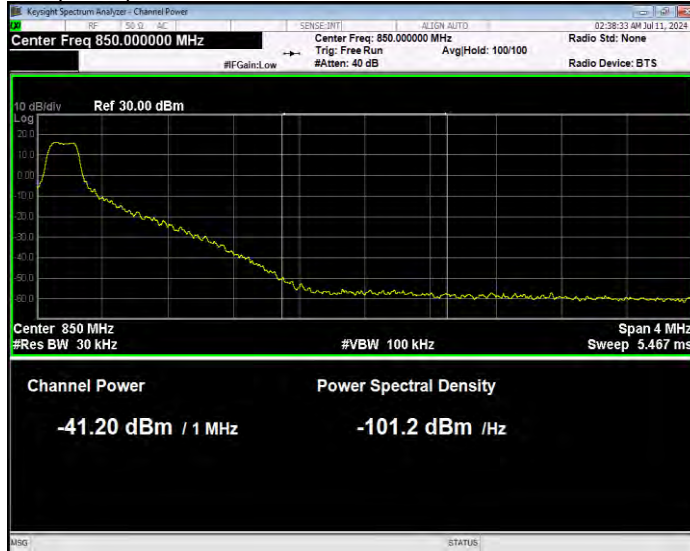

Band26(824-849) QPSK BW=15MHz Channel=26965 RB Size=1 Position=#Max Normal