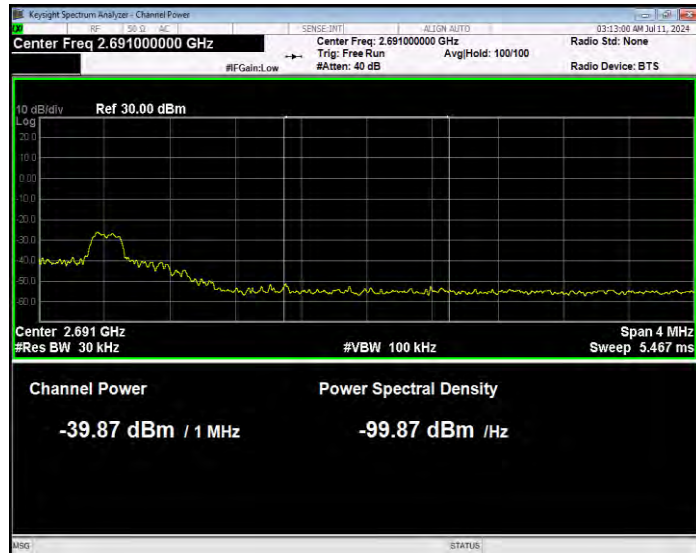

Band41 QPSK BW=10MHz Channel=41540 RB Size=1 Position=#0 Normal