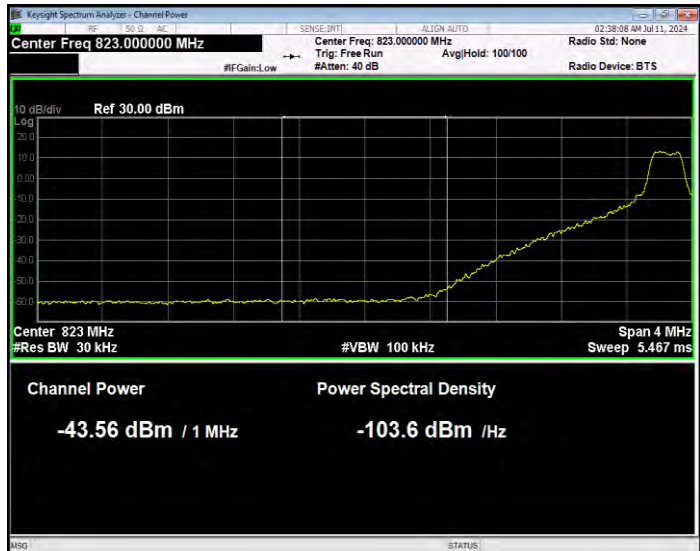

Band26(824-849) 16QAM BW=10MHz Channel=26990 RB Size=50 Position=#0 Extended

Band26(824-849) 16QAM BW=10MHz Channel=26990 RB Size=50 Position=#0 Normal

Band26(824-849) 16QAM BW=15MHz Channel=26865 RB Size=1 Position=#0 Extended