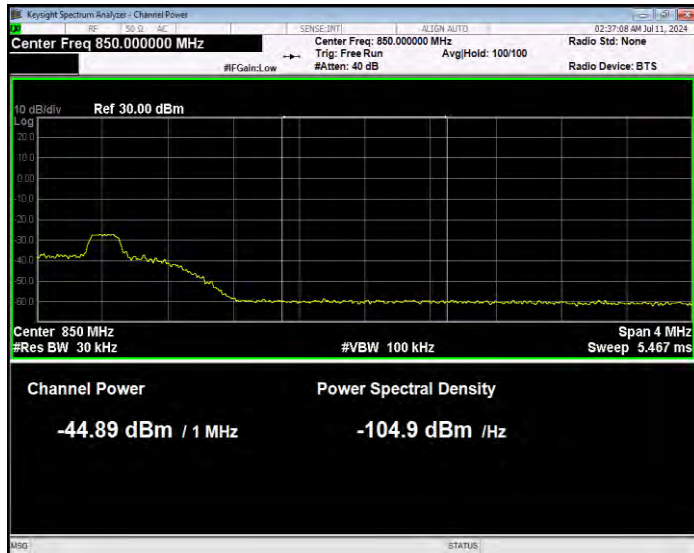

Band26(824-849) QPSK BW=10MHz Channel=26990 RB Size=1 Position=#0 Normal