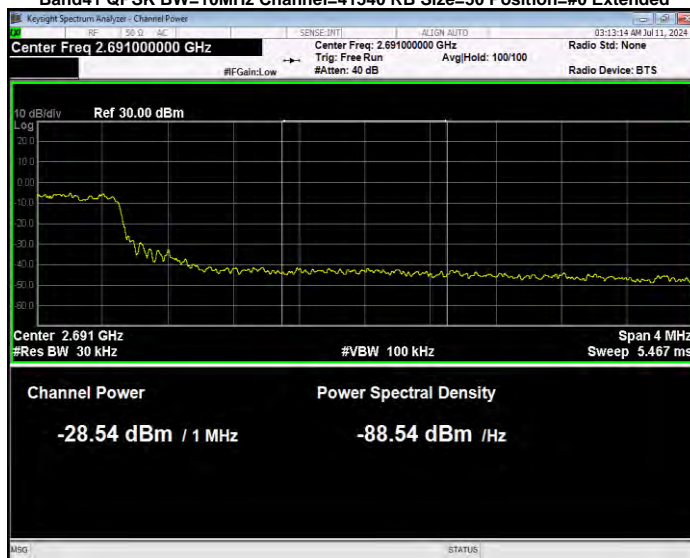

Band41 QPSK BW=10MHz Channel=41540 RB Size=50 Position=#0 Normal