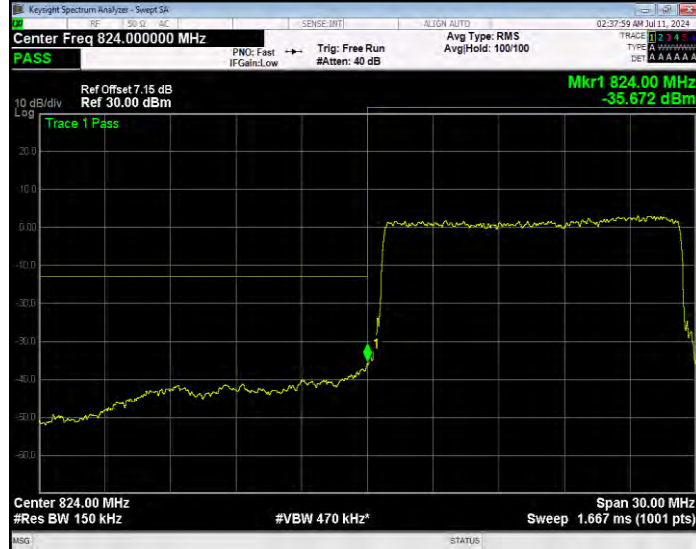

Band26(824-849) QPSK BW=15MHz Channel=26965 RB Size=1 Position=#0 Extended