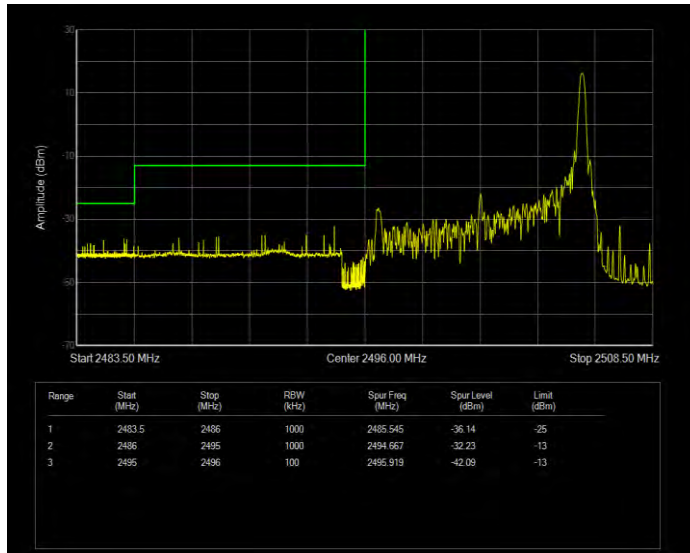

Band41 QPSK BW=10MHz Channel=39700 RB Size=1 Position=#0 Extended

Band41 QPSK BW=10MHz Channel=39700 RB Size=1 Position=#0 Normal

Band41 QPSK BW=10MHz Channel=39700 RB Size=1 Position=#Max Extended

Band41 QPSK BW=10MHz Channel=39700 RB Size=1 Position=#Max Normal