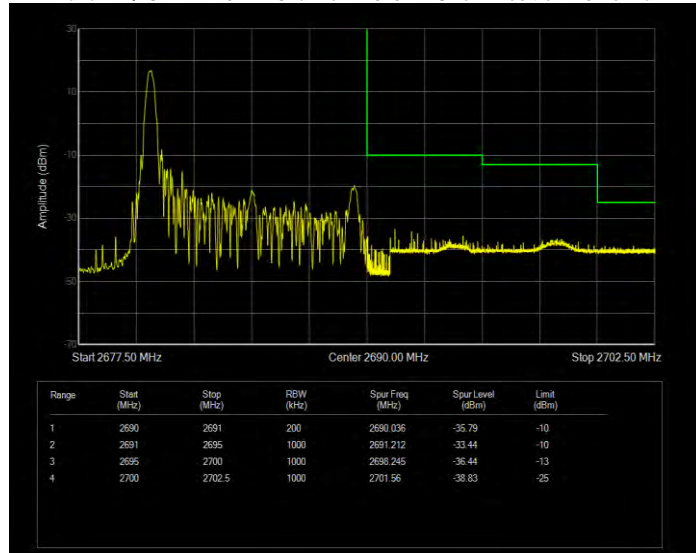

Band41 QPSK BW=10MHz Channel=39700 RB Size=50 Position=#0 Extended

Band41 QPSK BW=10MHz Channel=39700 RB Size=50 Position=#0 Normal

Band41 QPSK BW=10MHz Channel=41540 RB Size=1 Position=#0 Extended

Band41 QPSK BW=10MHz Channel=41540 RB Size=1 Position=#0 Normal