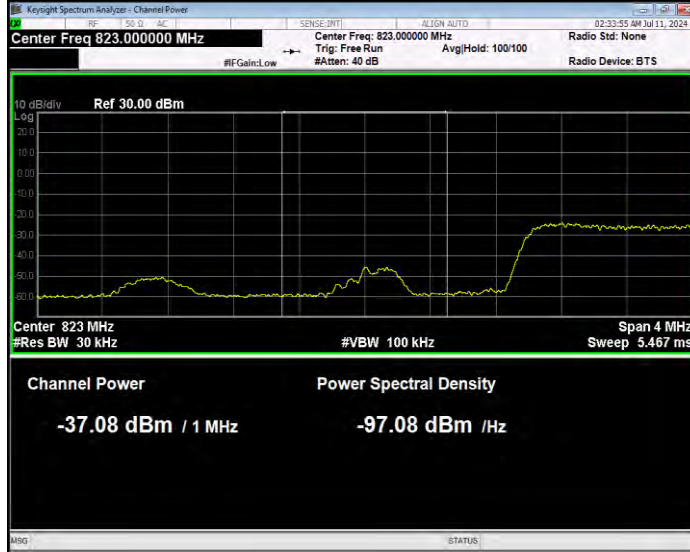

Band26(824-849) QPSK BW=3MHz Channel=26805 RB Size=1 Position=#Max Normal