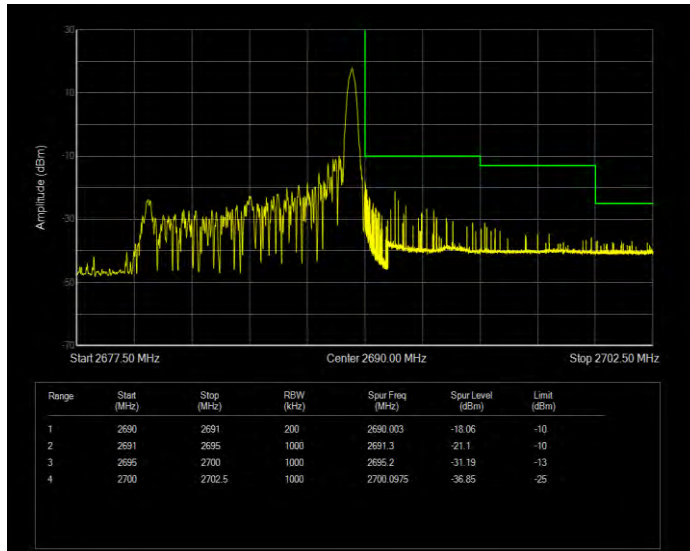

Band41 QPSK BW=10MHz Channel=41540 RB Size=50 Position=#0 Extended