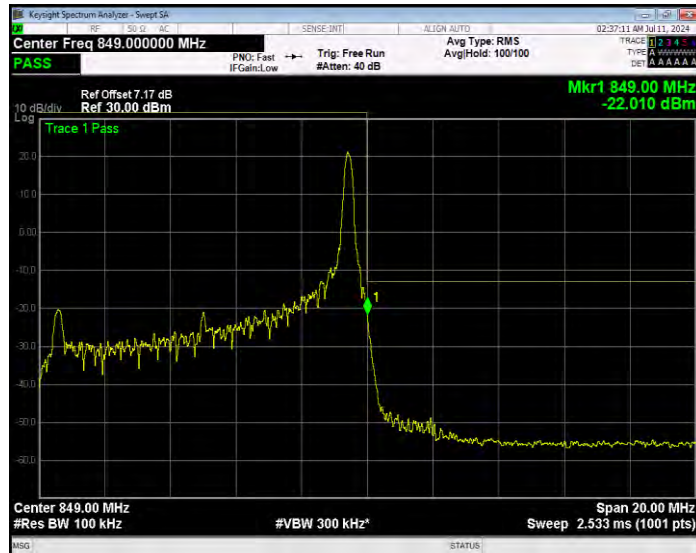

Band26(824-849) QPSK BW=10MHz Channel=26990 RB Size=50 Position=#0 Extended