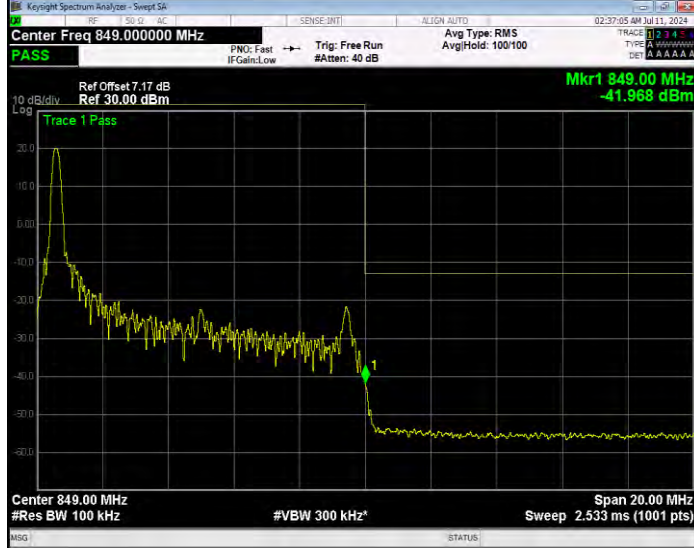

Band26(824-849) QPSK BW=10MHz Channel=26990 RB Size=1 Position=#Max Extended