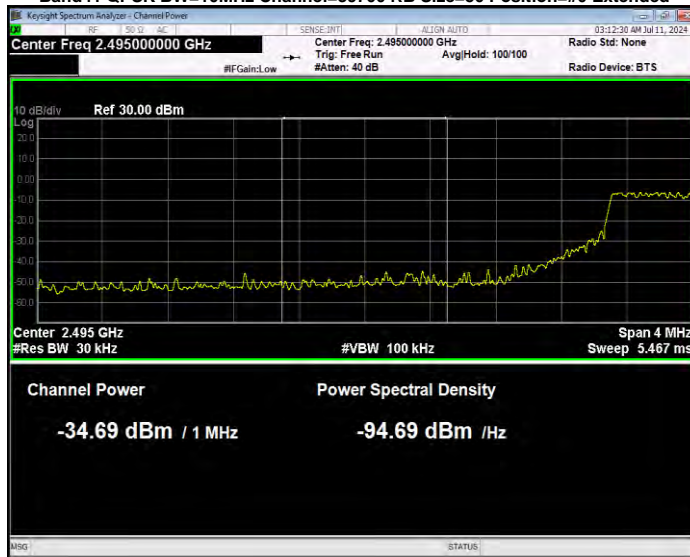

Band41 QPSK BW=10MHz Channel=39700 RB Size=50 Position=#0 Normal