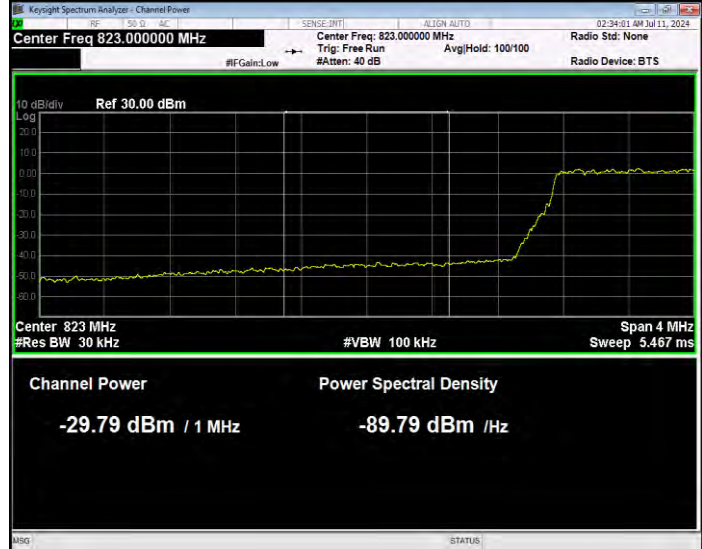

Band26(824-849) QPSK BW=3MHz Channel=26805 RB Size=15 Position=#0 Normal