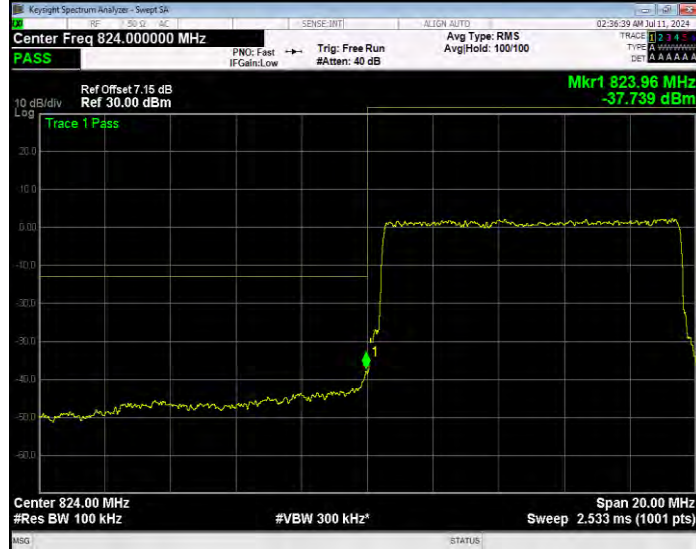

Band26(824-849) QPSK BW=10MHz Channel=26840 RB Size=1 Position=#0 Normal

Band26(824-849) QPSK BW=10MHz Channel=26840 RB Size=1 Position=#Max Extended

Band26(824-849) QPSK BW=10MHz Channel=26840 RB Size=1 Position=#Max Normal

Band26(824-849) QPSK BW=10MHz Channel=26840 RB Size=50 Position=#0 Extended

Band26(824-849) QPSK BW=10MHz Channel=26840 RB Size=50 Position=#0 Normal

Band26(824-849) QPSK BW=10MHz Channel=26990 RB Size=1 Position=#0 Extended