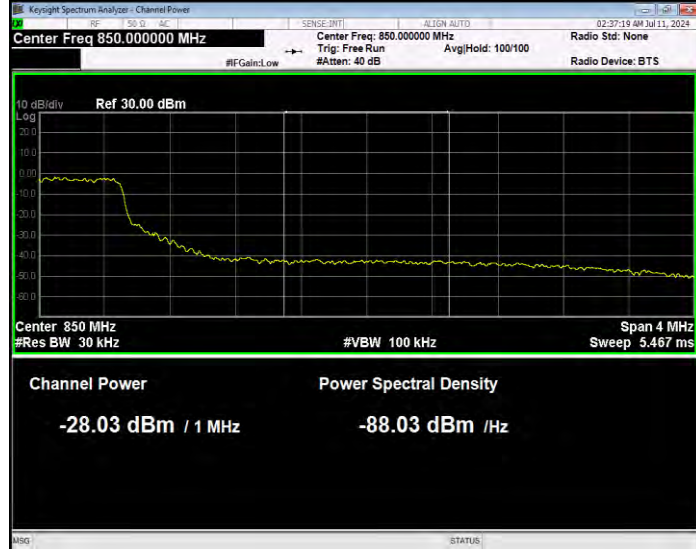

Band26(824-849) QPSK BW=10MHz Channel=26990 RB Size=50 Position=#0 Normal