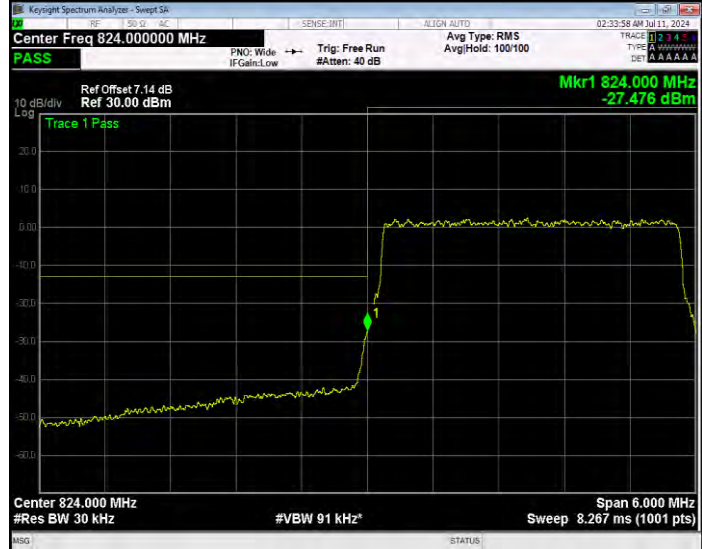

Band26(824-849) QPSK BW=3MHz Channel=27025 RB Size=1 Position=#0 Extended