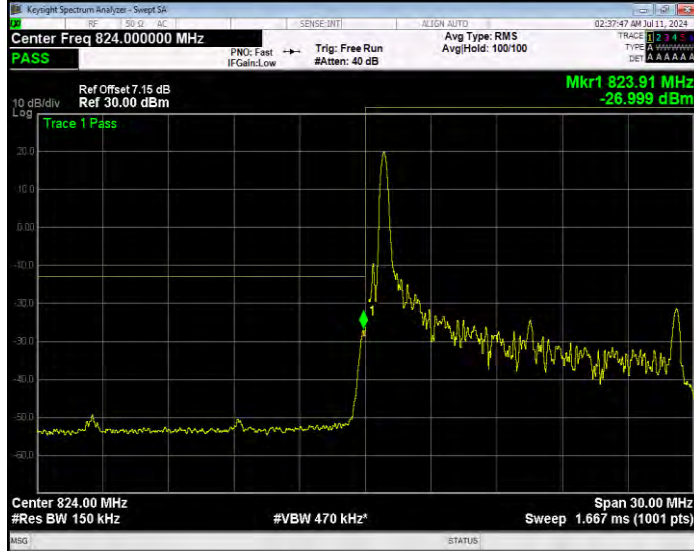

Band26(824-849) QPSK BW=15MHz Channel=26865 RB Size=1 Position=#Max Extended