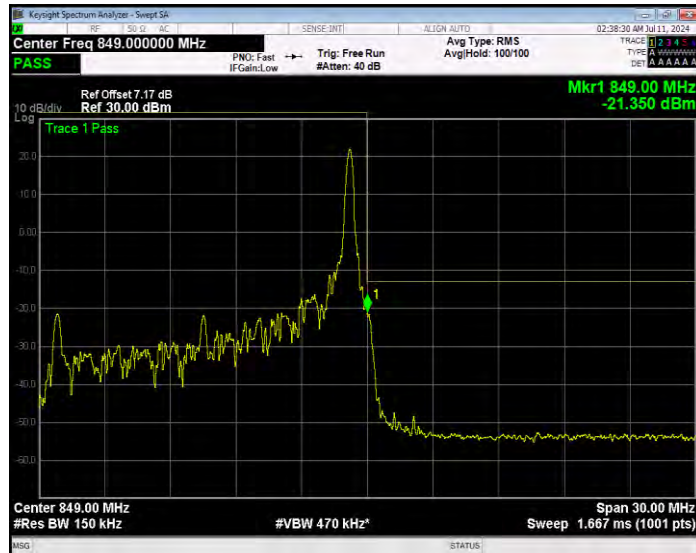

Band26(824-849) QPSK BW=15MHz Channel=26965 RB Size=1 Position=#0 Normal

Band26(824-849) QPSK BW=15MHz Channel=26965 RB Size=1 Position=#Max Extended

Band26(824-849) QPSK BW=15MHz Channel=26965 RB Size=1 Position=#Max Normal