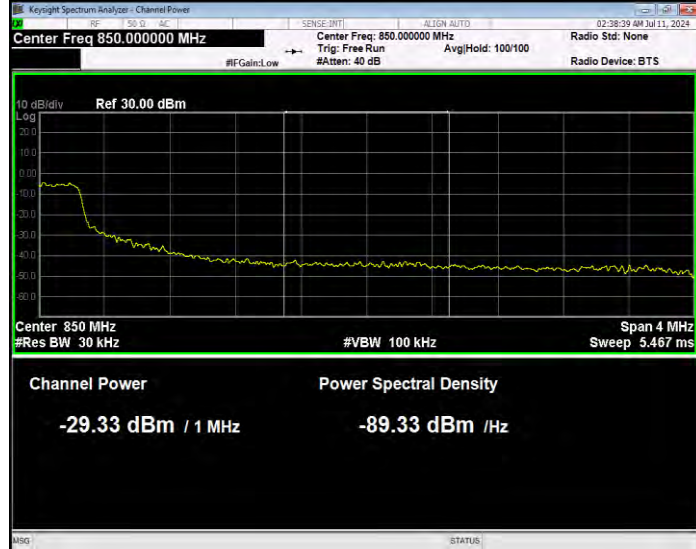

Band26(824-849) QPSK BW=15MHz Channel=26965 RB Size=75 Position=#0 Normal