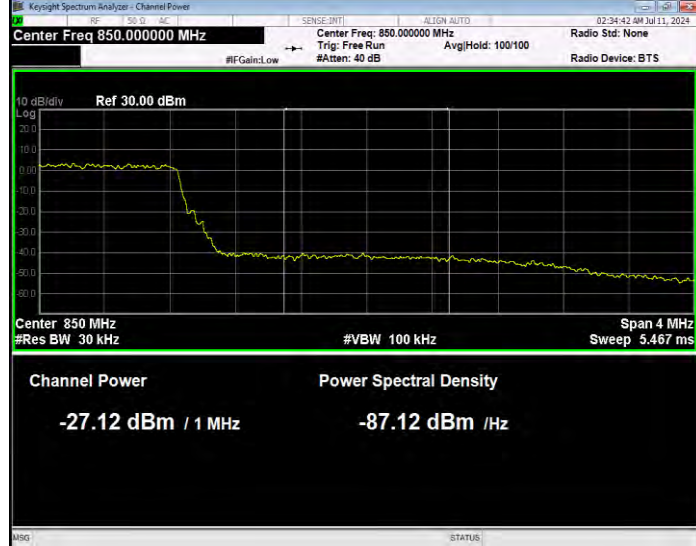

Band26(824-849) QPSK BW=3MHz Channel=27025 RB Size=15 Position=#0 Normal