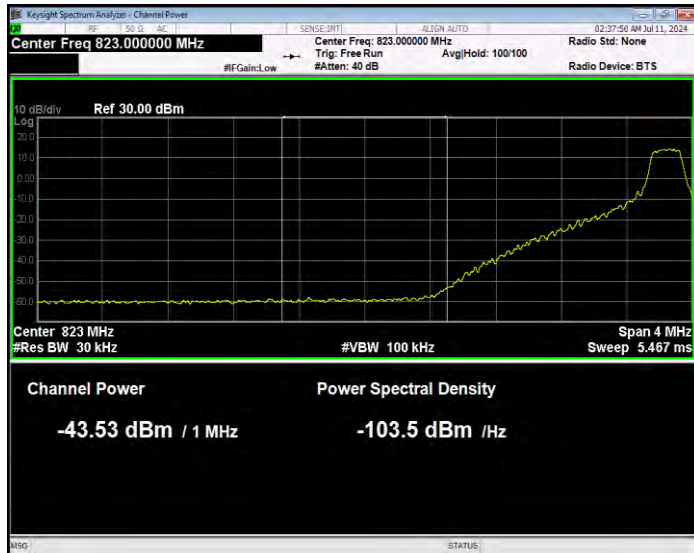

Band26(824-849) QPSK BW=15MHz Channel=26865 RB Size=1 Position=#0 Normal