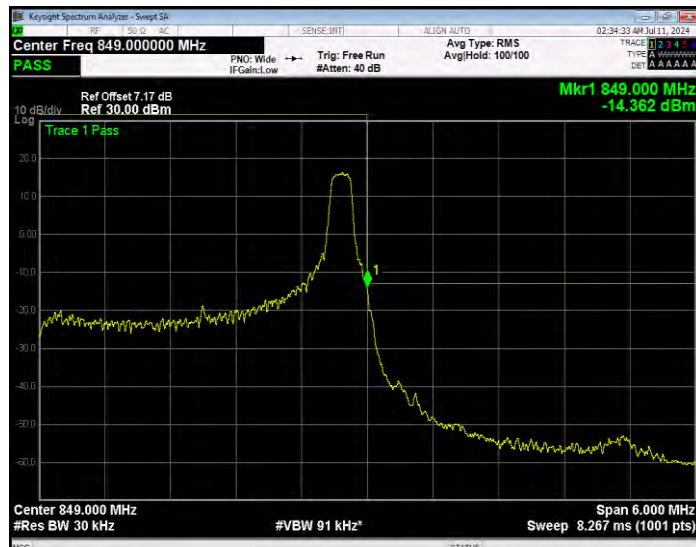

Band26(824-849) QPSK BW=3MHz Channel=27025 RB Size=15 Position=#0 Extended