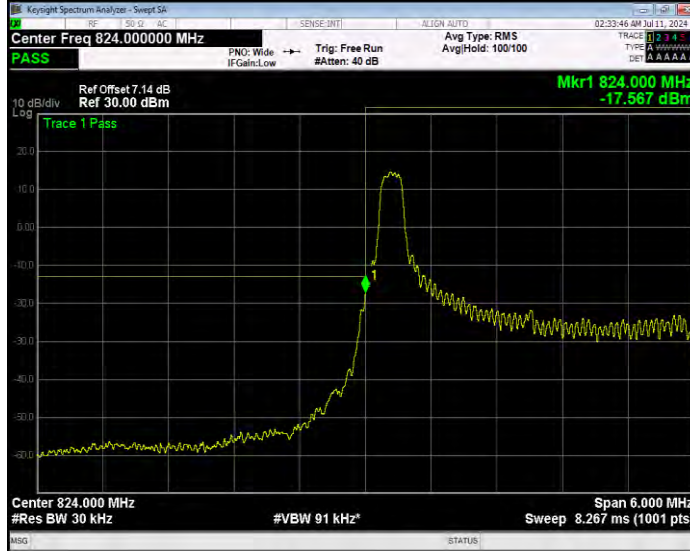

Band26(824-849) QPSK BW=3MHz Channel=26805 RB Size=1 Position=#Max Extended