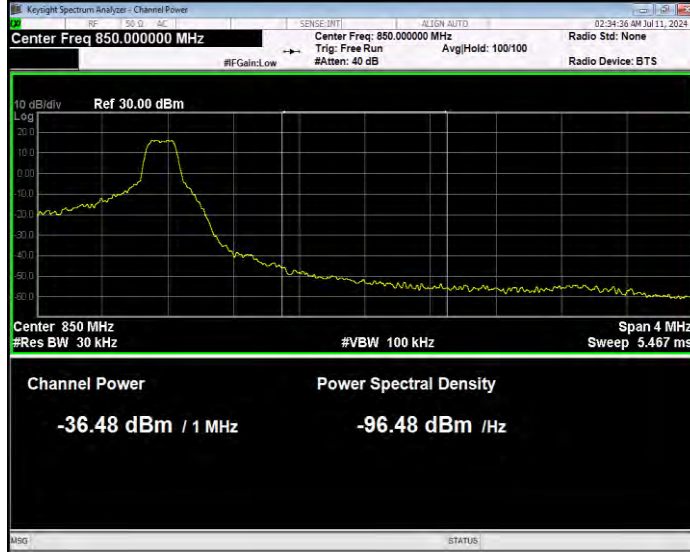

Band26(824-849) QPSK BW=3MHz Channel=27025 RB Size=1 Position=#Max Normal