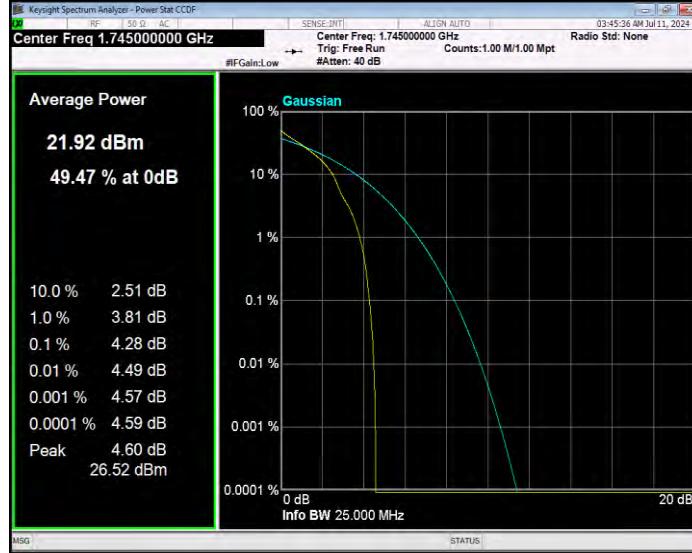

Band66 QPSK BW=15MHz Channel=132322 RB Size=1 Position=#0

Band66 QPSK BW=15MHz Channel=132322 RB Size=1 Position=#0