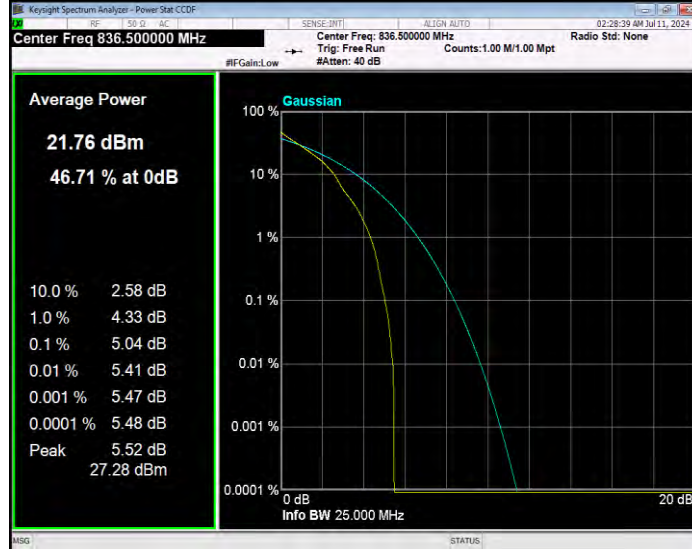

Band26(824-849) QPSK BW=15MHz Channel=26915 RB Size=1 Position=#0

Band26(824-849) QPSK BW=15MHz Channel=26965 RB Size=1 Position=#0

Band26(824-849) QPSK BW=3MHz Channel=26805 RB Size=1 Position=#0

Band26(824-849) QPSK BW=3MHz Channel=26915 RB Size=1 Position=#0