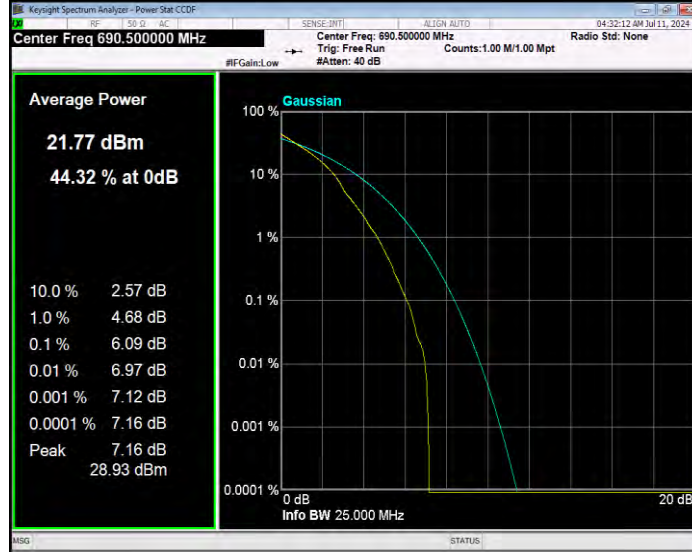

Band71 QPSK BW=20MHz Channel=133222 RB Size=1 Position=#0