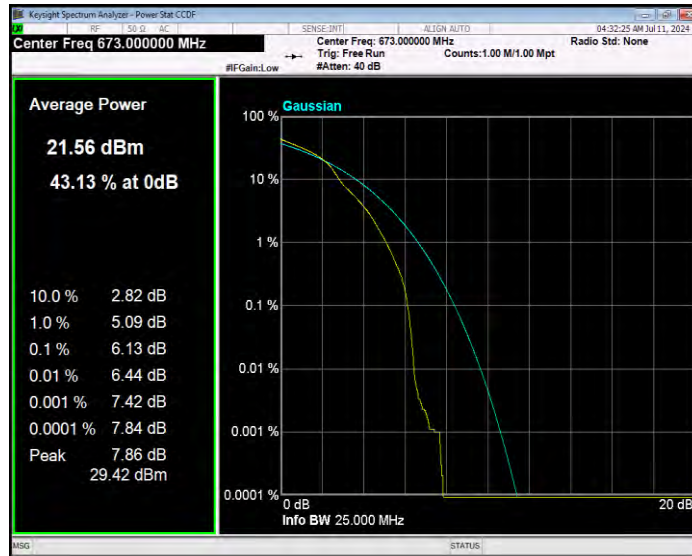

Band71 16QAM BW=15MHz Channel=133197 RB Size=1 Position=#0

Band71 16QAM BW=15MHz Channel=133297 RB Size=1 Position=#0

Band71 16QAM BW=15MHz Channel=133397 RB Size=1 Position=#0

Band71 16QAM BW=20MHz Channel=133222 RB Size=1 Position=#0