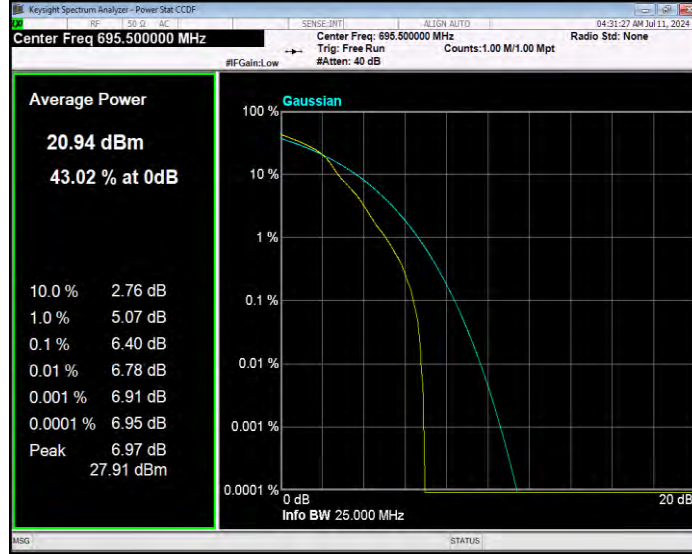

Band71 16QAM BW=5MHz Channel=13347 RB Size=1 Position=#0

Band71 QPSK BW=10MHz Channel=133172 RB Size=1 Position=#0