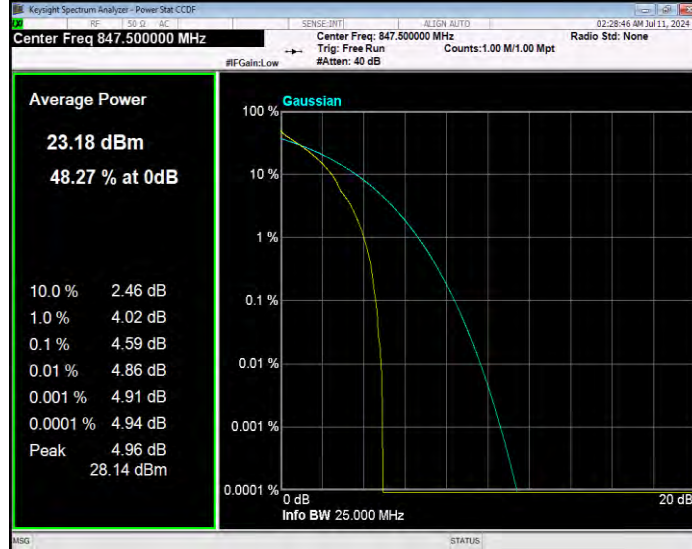

Band26(824-849) QPSK BW=3MHz Channel=27025 RB Size=1 Position=#0

Band26(824-849) QPSK BW=5MHz Channel=26815 RB Size=1 Position=#0