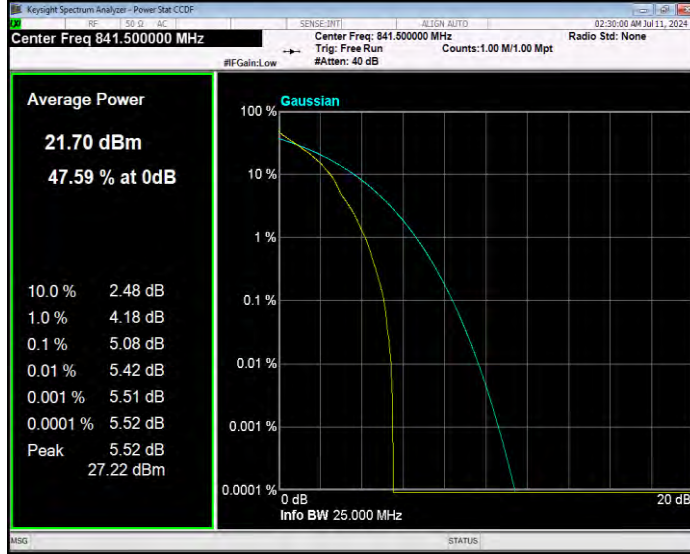

Band26(824-849) QPSK BW=15MHz Channel=26965 RB Size=1 Position=#0

Band26(824-849) QPSK BW=3MHz Channel=26805 RB Size=1 Position=#0