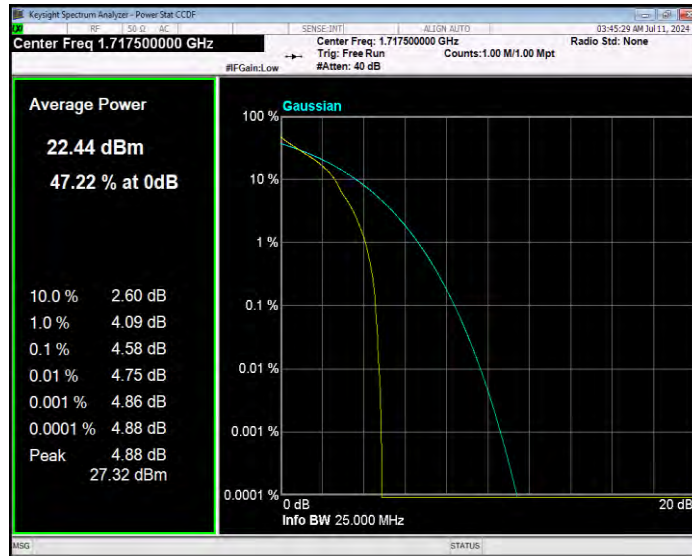

Band66 QPSK BW=15MHz Channel=132047 RB Size=1 Position=#0

Band66 QPSK BW=15MHz Channel=132322 RB Size=1 Position=#0