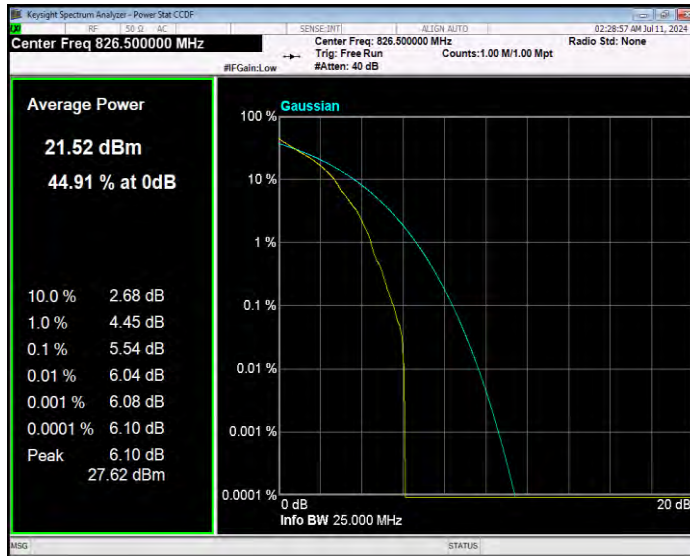

Band26(824-849) QPSK BW=5MHz Channel=26815 RB Size=1 Position=#0

Band26(824-849) QPSK BW=5MHz Channel=26915 RB Size=1 Position=#0