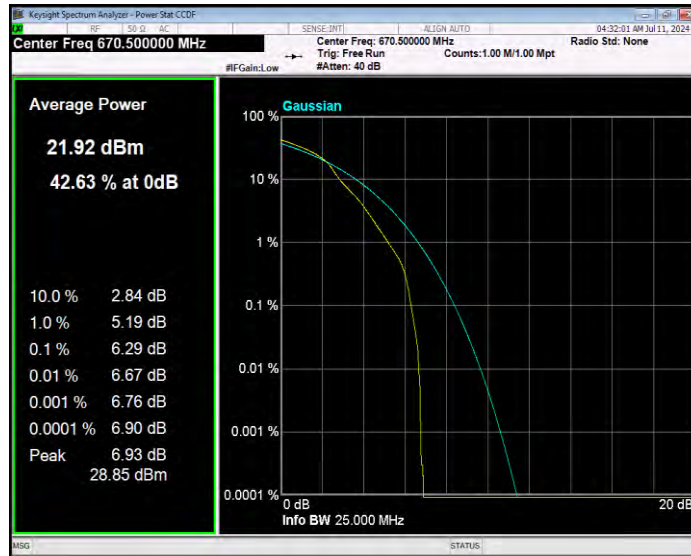

Band71 16QAM BW=15MHz Channel=133197 RB Size=1 Position=#0

Band71 16QAM BW=15MHz Channel=133297 RB Size=1 Position=#0