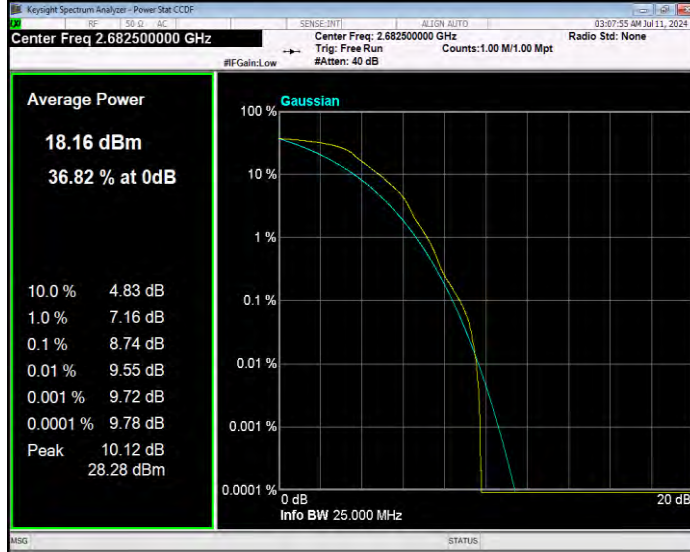

Band41 QPSK BW=15MHz Channel=41515 RB Size=1 Position=#0

Band41 QPSK BW=20MHz Channel=39750 RB Size=1 Position=#0