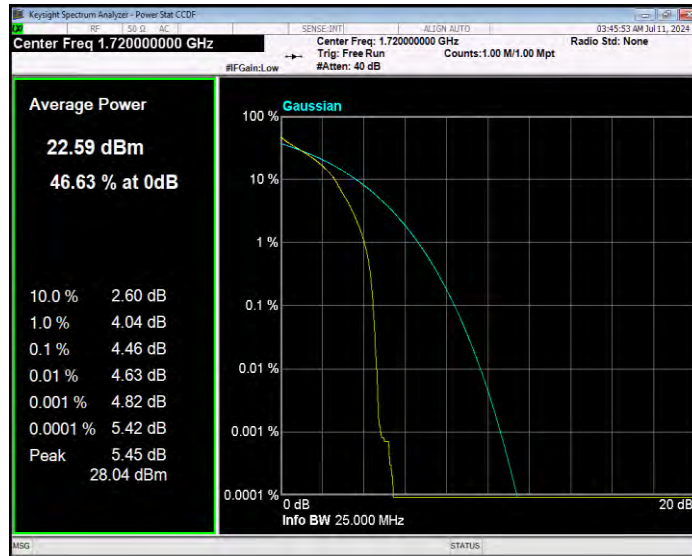

Band66 QPSK BW=15MHz Channel=132047 RB Size=1 Position=#0

Band66 QPSK BW=15MHz Channel=132322 RB Size=1 Position=#0

Band66 QPSK BW=15MHz Channel=132322 RB Size=1 Position=#0

Band66 QPSK BW=20MHz Channel=132072 RB Size=1 Position=#0