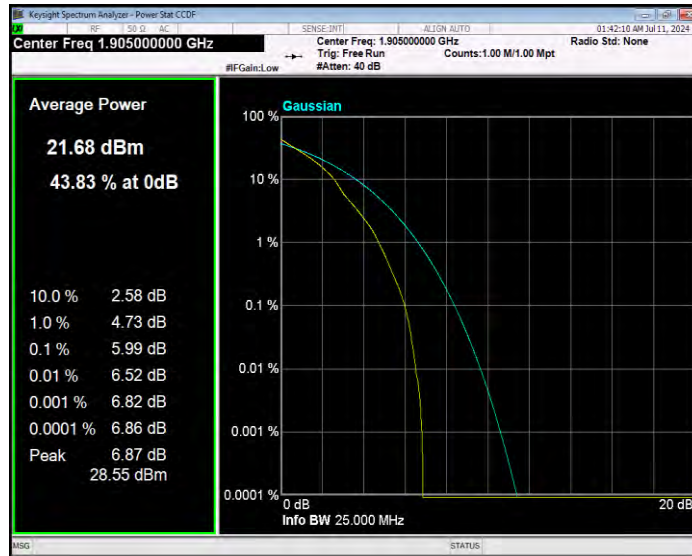

Band25 QPSK BW=20MHz Channel=26590 RB Size=1 Position=#0