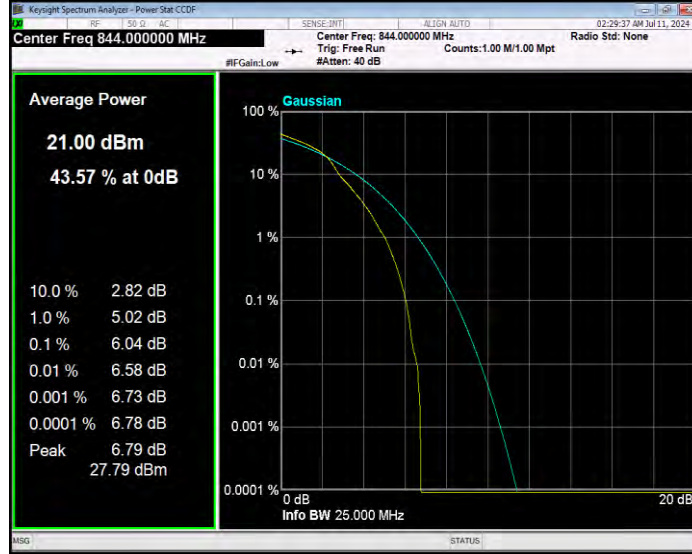

Band26(824-849) 16QAM BW=1.4MHz Channel=27033 RB Size=1 Position=#0

Band26(824-849) 16QAM BW=10MHz Channel=26840 RB Size=1 Position=#0

Band26(824-849) 16QAM BW=10MHz Channel=26915 RB Size=1 Position=#0

Band26(824-849) 16QAM BW=10MHz Channel=26990 RB Size=1 Position=#0