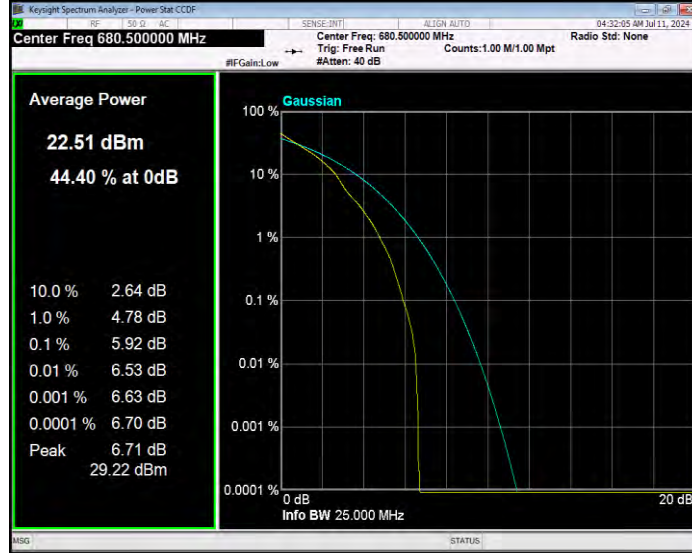

Band71 QPSK BW=15MHz Channel=133297 RB Size=1 Position=#0

Band71 QPSK BW=15MHz Channel=133397 RB Size=1 Position=#0