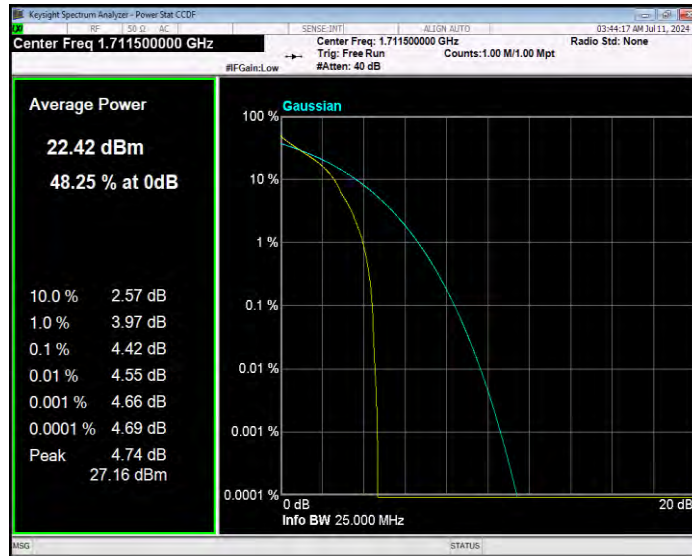

Band66 QPSK BW=15MHz Channel=132047 RB Size=1 Position=#0

Band66 QPSK BW=15MHz Channel=132322 RB Size=1 Position=#0

Band66 QPSK BW=15MHz Channel=132322 RB Size=1 Position=#0

Band66 QPSK BW=20MHz Channel=132072 RB Size=1 Position=#0