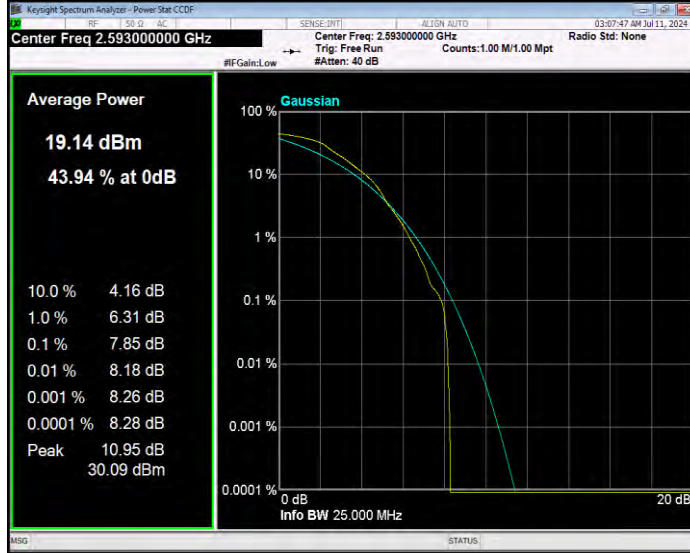

Band41 QPSK BW=15MHz Channel=40620 RB Size=1 Position=#0

Band41 QPSK BW=15MHz Channel=41515 RB Size=1 Position=#0