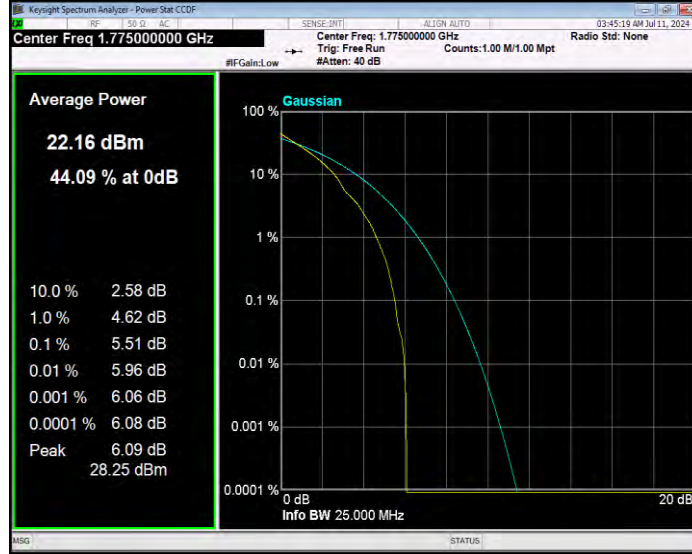

**Band66 QPSK BW=1.4MHz Channel=132665 RB Size=1 Position=#0**

**Band66 QPSK BW=10MHz Channel=132022 RB Size=1 Position=#0**

Band66 QPSK BW=10MHz Channel=132322 RB Size=1 Position=#0

Band66 QPSK BW=10MHz Channel=132622 RB Size=1 Position=#0