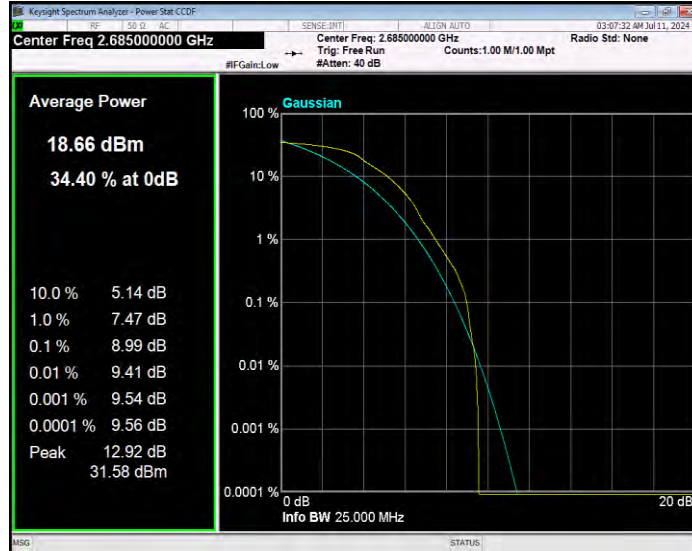

Band41 QPSK BW=10MHz Channel=39700 RB Size=1 Position=#0

Band41 QPSK BW=10MHz Channel=40620 RB Size=1 Position=#0

Band41 QPSK BW=10MHz Channel=41540 RB Size=1 Position=#0

Band41 QPSK BW=15MHz Channel=39725 RB Size=1 Position=#0