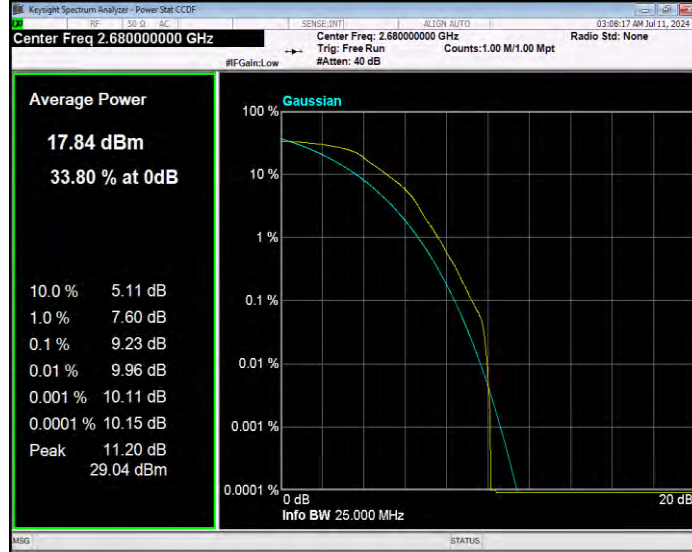

Band41 QPSK BW=20MHz Channel=41490 RB Size=1 Position=#0

Band41 QPSK BW=5MHz Channel=39675 RB Size=1 Position=#0