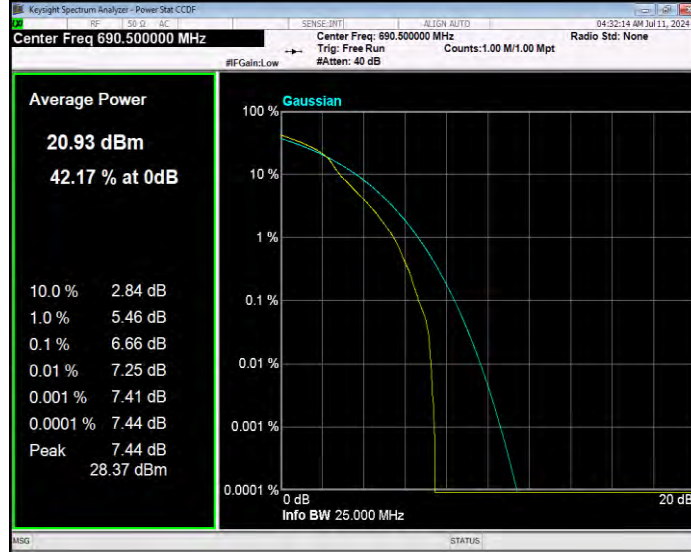

Band71 16QAM BW=15MHz Channel=133397 RB Size=1 Position=#0

Band71 16QAM BW=20MHz Channel=133222 RB Size=1 Position=#0