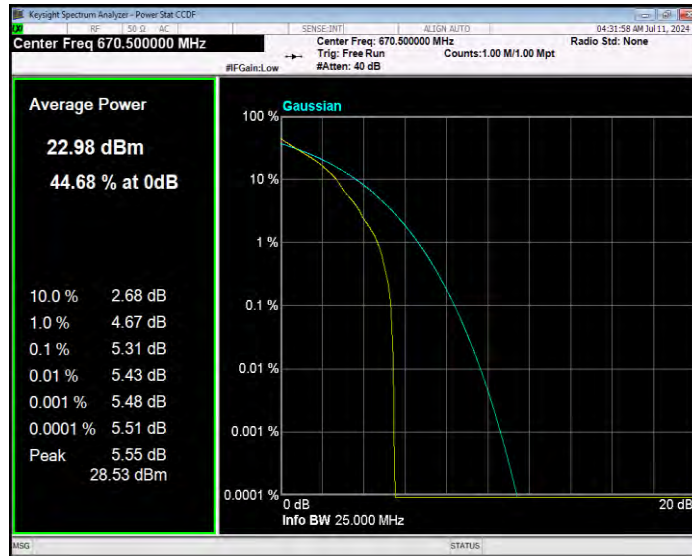

Band71 QPSK BW=15MHz Channel=133297 RB Size=1 Position=#0