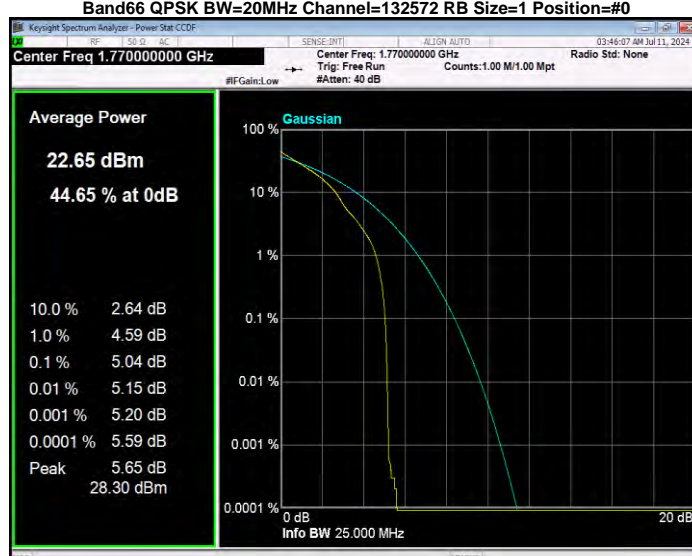

Band66 QPSK BW=15MHz Channel=132047 RB Size=1 Position=#0

Band66 QPSK BW=15MHz Channel=132322 RB Size=1 Position=#0

Band66 QPSK BW=15MHz Channel=132322 RB Size=1 Position=#0

Band66 QPSK BW=20MHz Channel=132072 RB Size=1 Position=#0