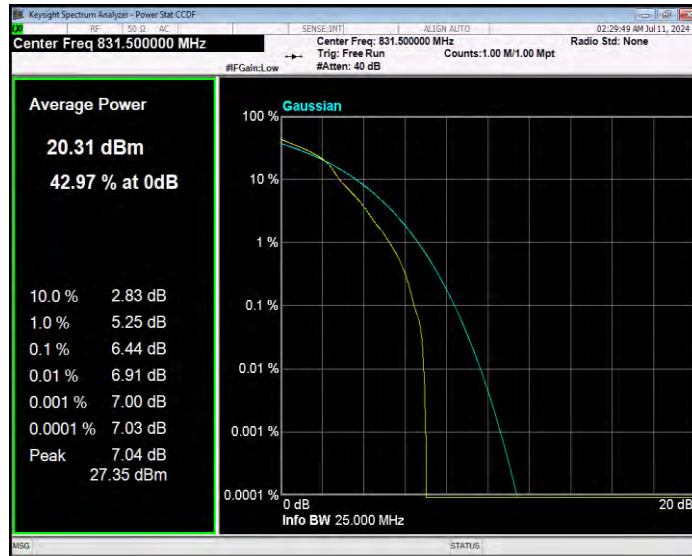

Band26(824-849) 16QAM BW=15MHz Channel=26865 RB Size=1 Position=#0

Band26(824-849) 16QAM BW=15MHz Channel=26915 RB Size=1 Position=#0