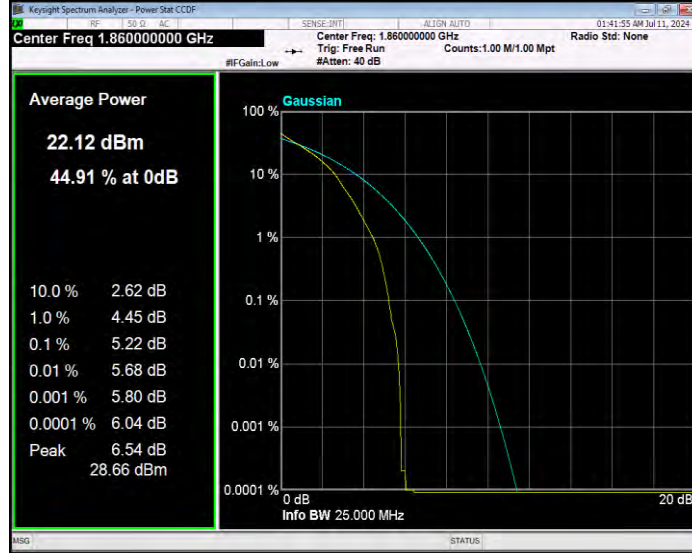

Band25 QPSK BW=20MHz Channel=26140 RB Size=1 Position=#0

Band25 QPSK BW=20MHz Channel=26365 RB Size=1 Position=#0