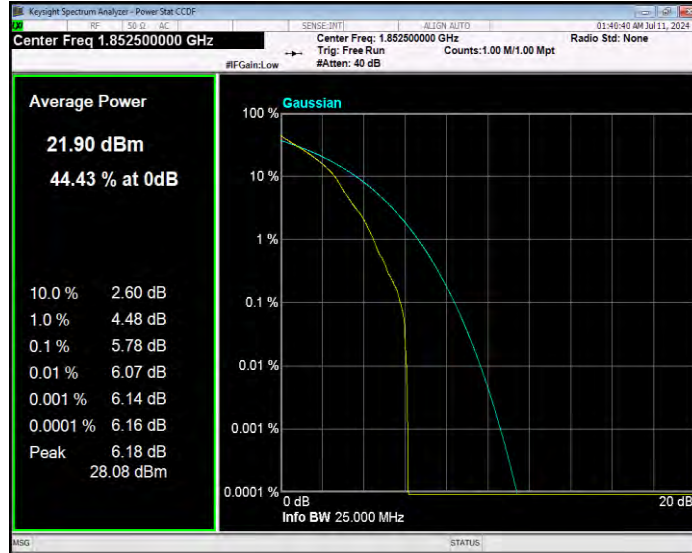

Band25 QPSK BW=20MHz Channel=26140 RB Size=1 Position=#0

Band25 QPSK BW=20MHz Channel=26365 RB Size=1 Position=#0

Band25 QPSK BW=20MHz Channel=26590 RB Size=1 Position=#0

Band25 QPSK BW=5MHz Channel=26065 RB Size=1 Position=#0