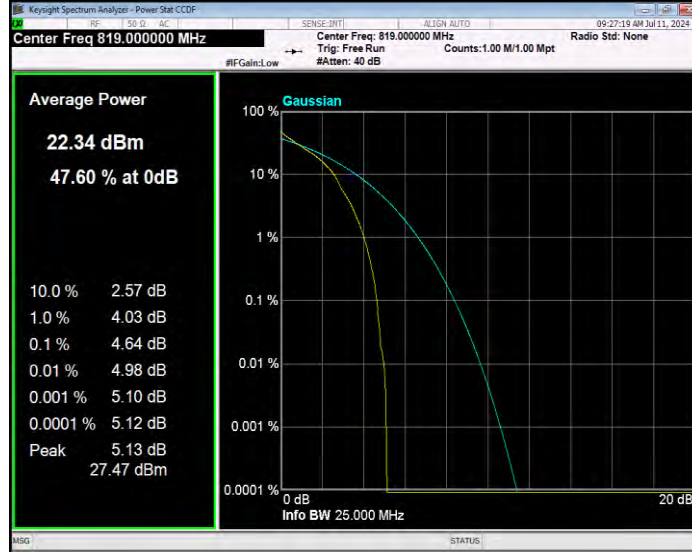

Band26(814-824) QPSK BW=1.4MHz Channel=26697 RB Size=1 Position=#0

Band26(814-824) QPSK BW=1.4MHz Channel=26740 RB Size=1 Position=#0

Band26(814-824) QPSK BW=1.4MHz Channel=26783 RB Size=1 Position=#0

Band26(814-824) QPSK BW=10MHz Channel=26740 RB Size=1 Position=#0