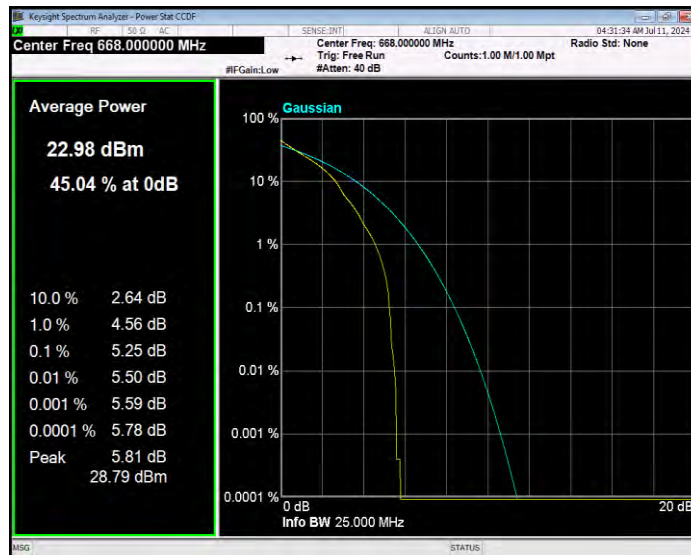

Band71 QPSK BW=10MHz Channel=133172 RB Size=1 Position=#0