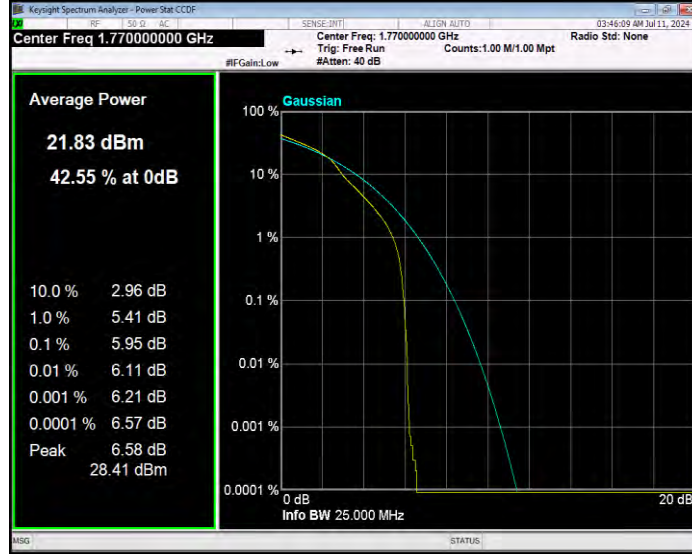

Band66 16QAM BW=15MHz Channel=132597 RB Size=1 Position=#0

Band66 16QAM BW=20MHz Channel=132072 RB Size=1 Position=#0

Band66 16QAM BW=20MHz Channel=132322 RB Size=1 Position=#0

Band66 16QAM BW=20MHz Channel=132572 RB Size=1 Position=#0