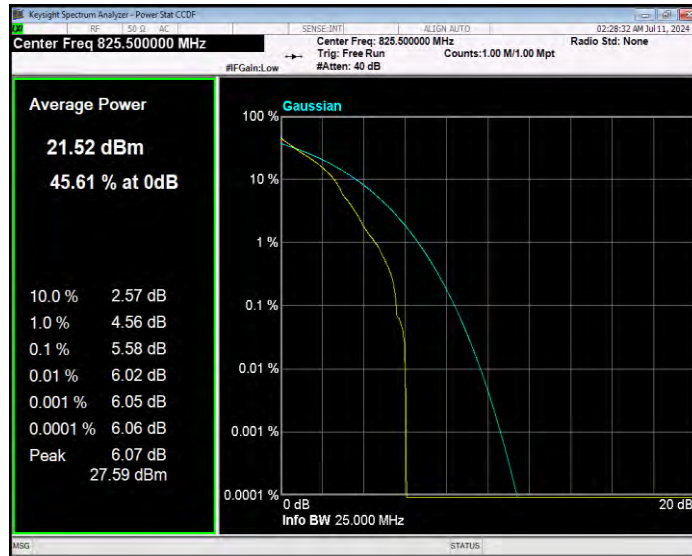

Band26(824-849) QPSK BW=3MHz Channel=26805 RB Size=1 Position=#0

Band26(824-849) QPSK BW=3MHz Channel=26915 RB Size=1 Position=#0