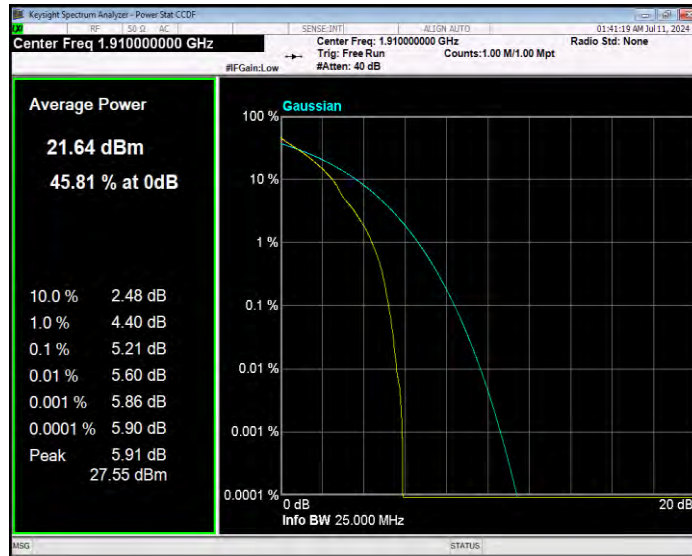

Band25 QPSK BW=10MHz Channel=26640 RB Size=1 Position=#0

Band25 QPSK BW=15MHz Channel=26115 RB Size=1 Position=#0