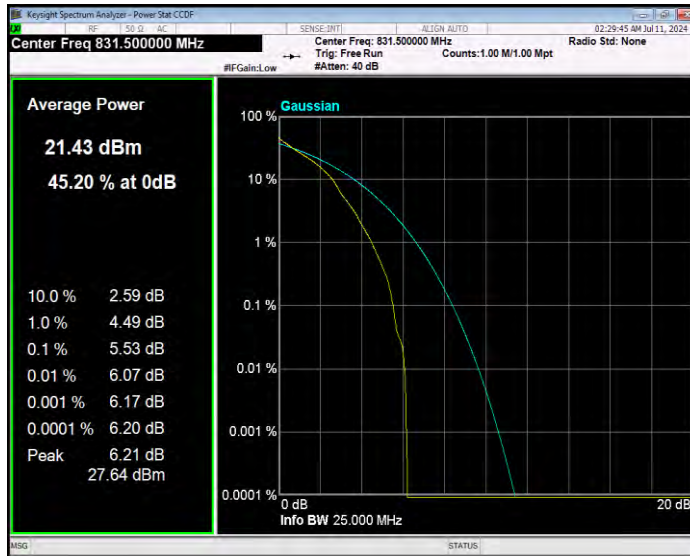

Band26(824-849) QPSK BW=10MHz Channel=26840 RB Size=1 Position=#0

Band26(824-849) QPSK BW=10MHz Channel=26915 RB Size=1 Position=#0

Band26(824-849) QPSK BW=10MHz Channel=26990 RB Size=1 Position=#0

Band26(824-849) QPSK BW=15MHz Channel=26865 RB Size=1 Position=#0