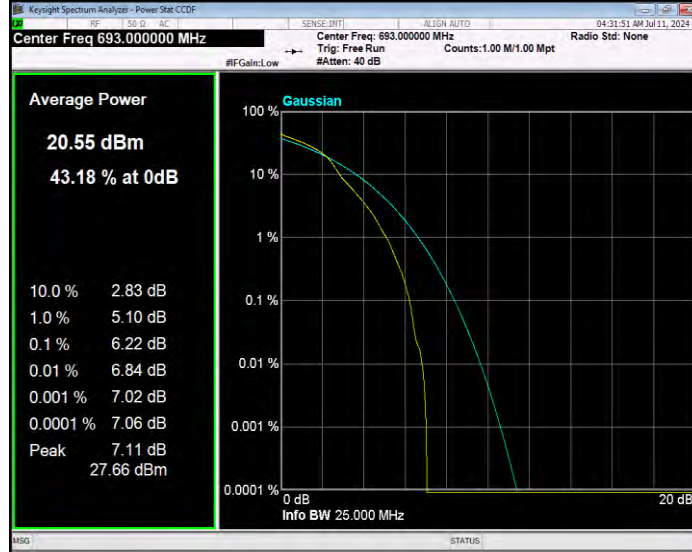

Band66 QPSK BW=5MHz Channel=132647 RB Size=1 Position=#0

Band71 16QAM BW=10MHz Channel=133172 RB Size=1 Position=#0

Band71 16QAM BW=10MHz Channel=133297 RB Size=1 Position=#0

Band71 16QAM BW=10MHz Channel=133422 RB Size=1 Position=#0