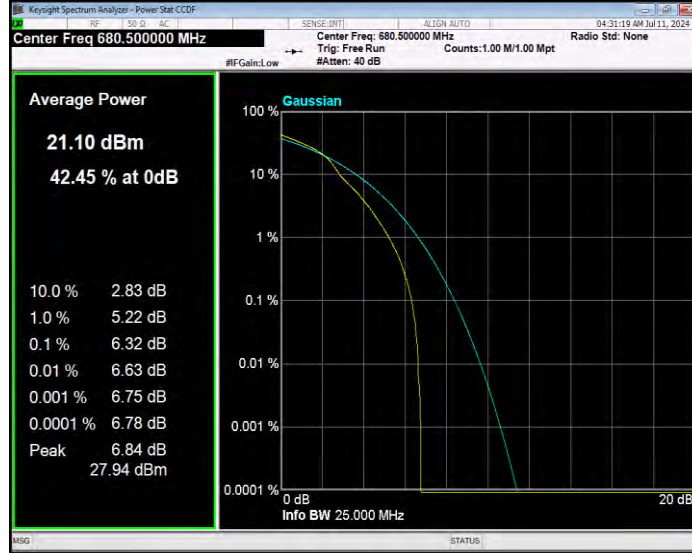

**Band71 16QAM BW=20MHz Channel=133297 RB Size=1 Position=#0**

**Band71 16QAM BW=20MHz Channel=133372 RB Size=1 Position=#0**

**Band71 16QAM BW=5MHz Channel=133147 RB Size=1 Position=#0**

Band71 16QAM BW=5MHz Channel=133297 RB Size=1 Position=#0