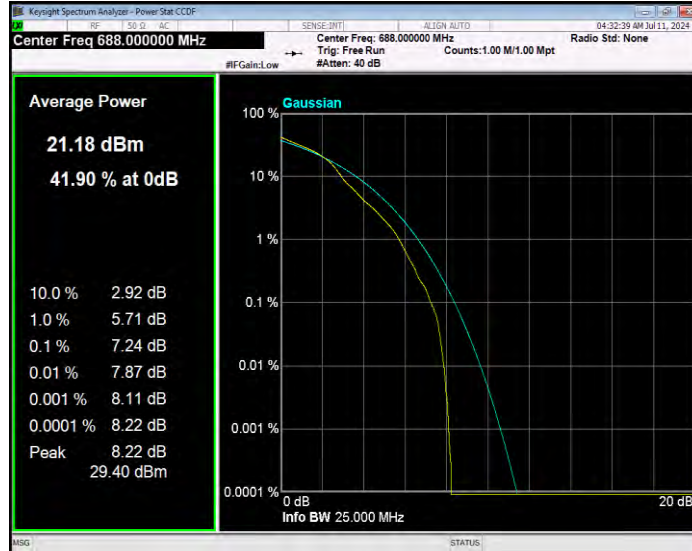

Band71 16QAM BW=20MHz Channel=133372 RB Size=1 Position=#0

Band71 16QAM BW=5MHz Channel=133147 RB Size=1 Position=#0