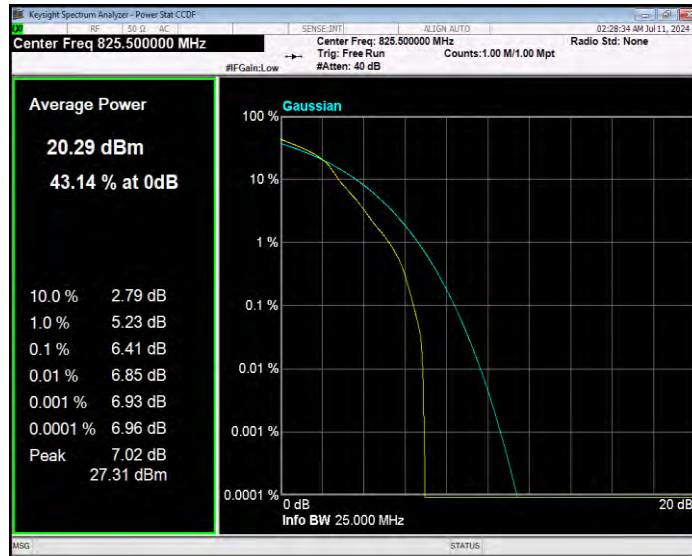

Band26(824-849) 16QAM BW=15MHz Channel=26865 RB Size=1 Position=#0

Band26(824-849) 16QAM BW=15MHz Channel=26915 RB Size=1 Position=#0

Band26(824-849) 16QAM BW=15MHz Channel=26965 RB Size=1 Position=#0

Band26(824-849) 16QAM BW=3MHz Channel=26805 RB Size=1 Position=#0