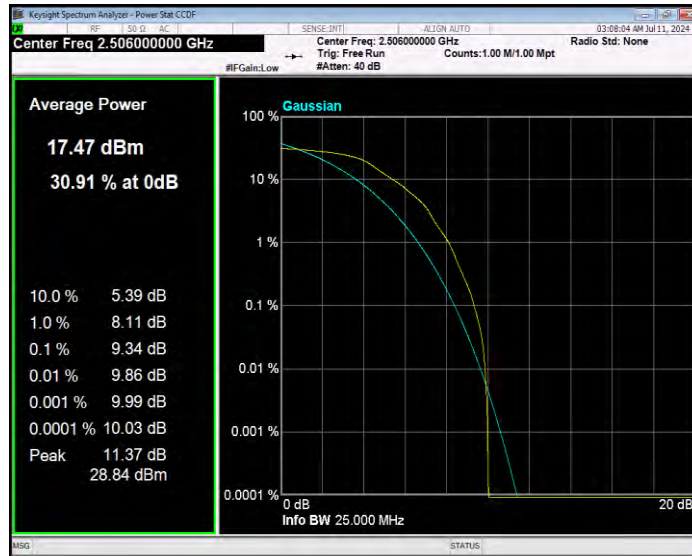

Band41 QPSK BW=20MHz Channel=39750 RB Size=1 Position=#0

Band41 QPSK BW=20MHz Channel=40620 RB Size=1 Position=#0