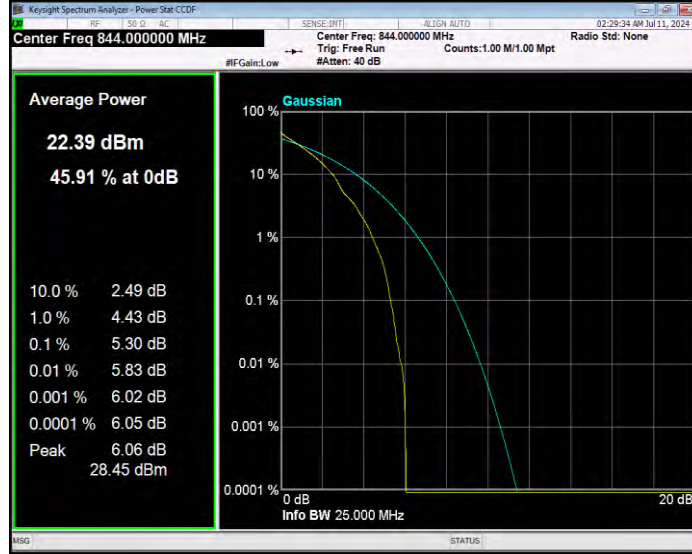

Band26(824-849) QPSK BW=10MHz Channel=26840 RB Size=1 Position=#0

Band26(824-849) QPSK BW=10MHz Channel=26915 RB Size=1 Position=#0

Band26(824-849) QPSK BW=10MHz Channel=26990 RB Size=1 Position=#0

Band26(824-849) QPSK BW=15MHz Channel=26865 RB Size=1 Position=#0