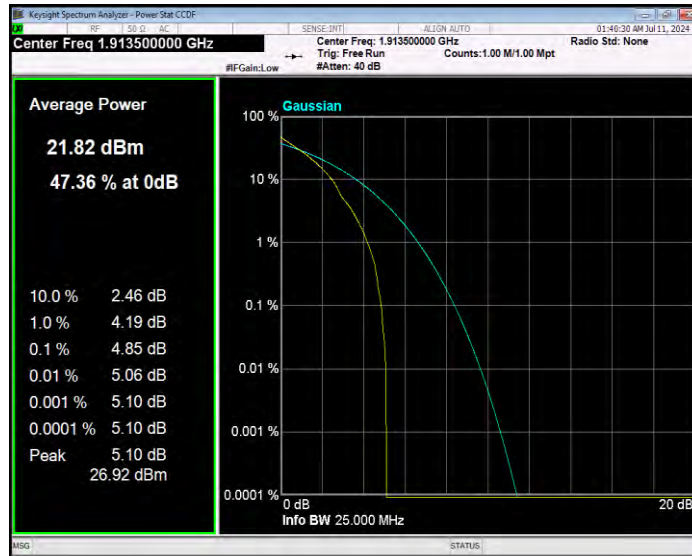

Band25 QPSK BW=20MHz Channel=26140 RB Size=1 Position=#0

Band25 QPSK BW=20MHz Channel=26365 RB Size=1 Position=#0

Band25 QPSK BW=20MHz Channel=26590 RB Size=1 Position=#0

Band25 QPSK BW=5MHz Channel=26065 RB Size=1 Position=#0