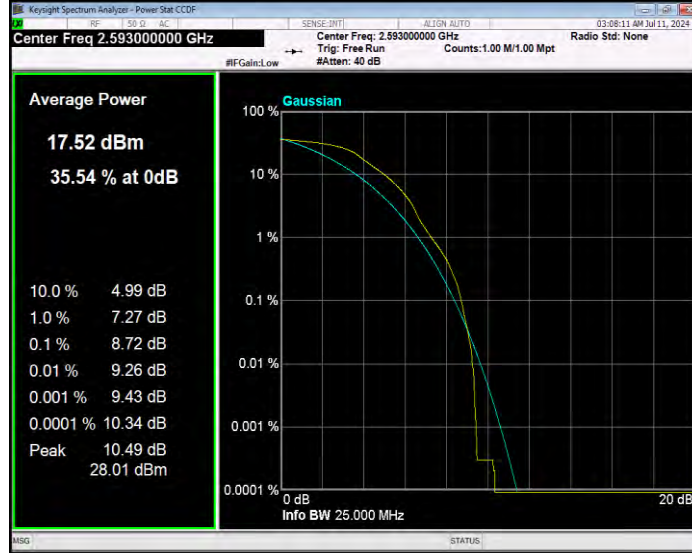

Band41 QPSK BW=15MHz Channel=40620 RB Size=1 Position=#0

Band41 QPSK BW=15MHz Channel=41515 RB Size=1 Position=#0

Band41 QPSK BW=20MHz Channel=39750 RB Size=1 Position=#0

Band41 QPSK BW=20MHz Channel=40620 RB Size=1 Position=#0