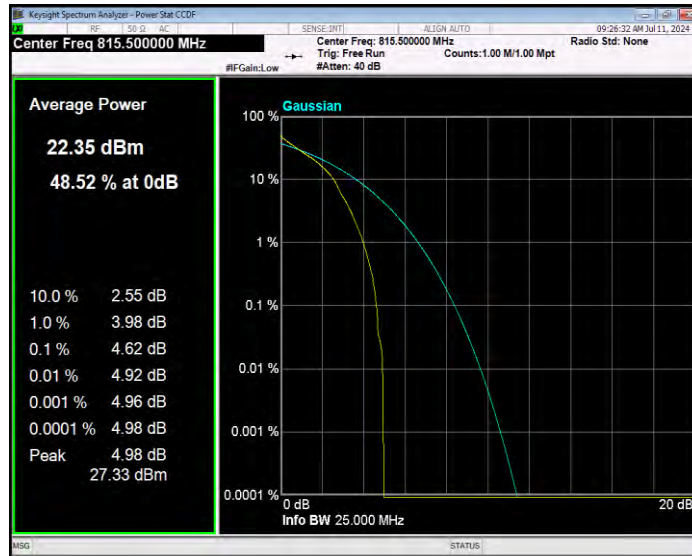

Band26(814-824) QPSK BW=3MHz Channel=26705 RB Size=1 Position=#0

Band26(814-824) QPSK BW=3MHz Channel=26740 RB Size=1 Position=#0