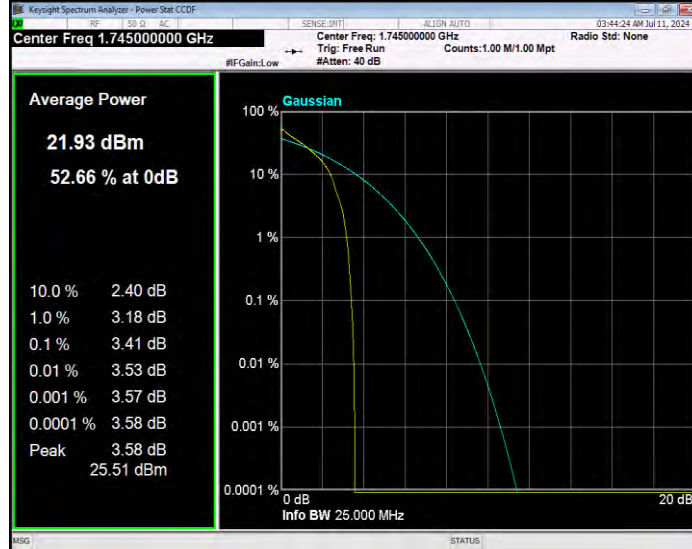

Band66 QPSK BW=3MHz Channel=132322 RB Size=1 Position=#0

Band66 QPSK BW=3MHz Channel=132657 RB Size=1 Position=#0