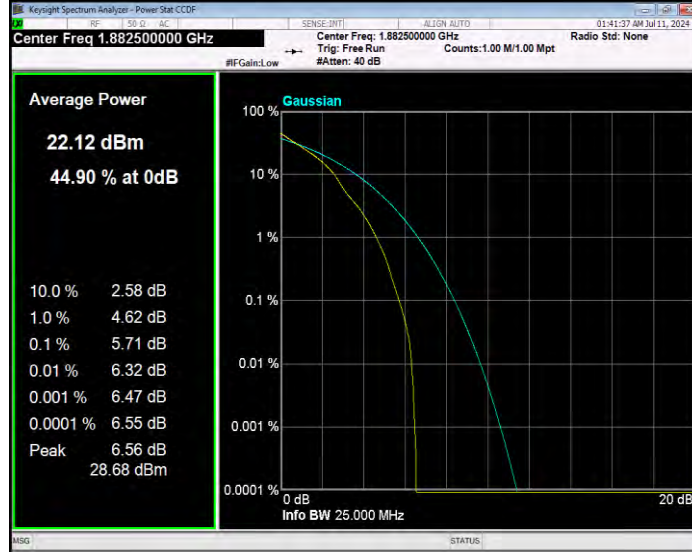

Band25 QPSK BW=15MHz Channel=26365 RB Size=1 Position=#0

Band25 QPSK BW=15MHz Channel=26615 RB Size=1 Position=#0