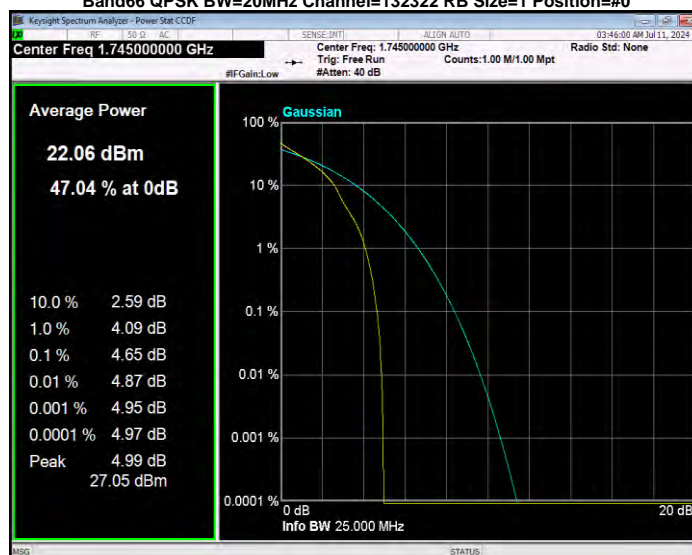

Band66 QPSK BW=15MHz Channel=132047 RB Size=1 Position=#0

Band66 QPSK BW=15MHz Channel=132322 RB Size=1 Position=#0

Band66 QPSK BW=15MHz Channel=132322 RB Size=1 Position=#0

Band66 QPSK BW=20MHz Channel=132072 RB Size=1 Position=#0