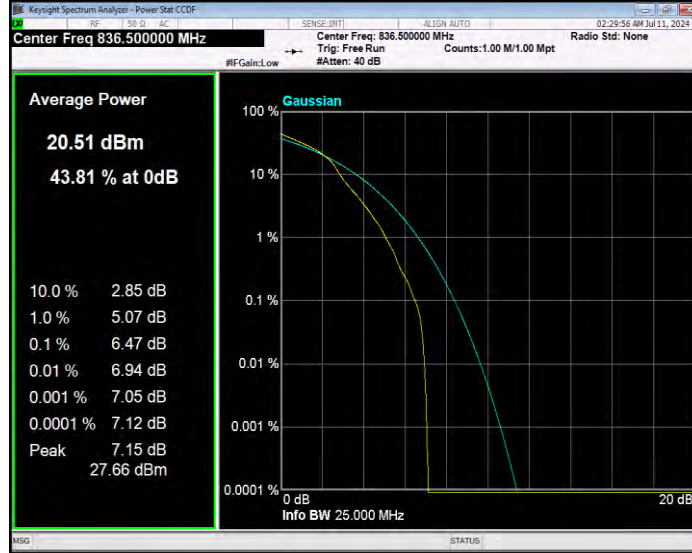

Band26(824-849) 16QAM BW=15MHz Channel=26915 RB Size=1 Position=#0

Band26(824-849) 16QAM BW=15MHz Channel=26965 RB Size=1 Position=#0