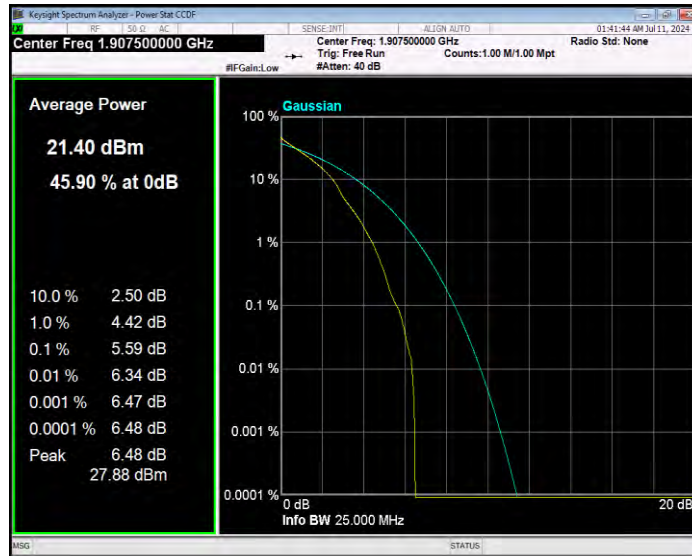

Band25 QPSK BW=10MHz Channel=26640 RB Size=1 Position=#0

Band25 QPSK BW=15MHz Channel=26115 RB Size=1 Position=#0

Band25 QPSK BW=15MHz Channel=26365 RB Size=1 Position=#0

Band25 QPSK BW=15MHz Channel=26615 RB Size=1 Position=#0