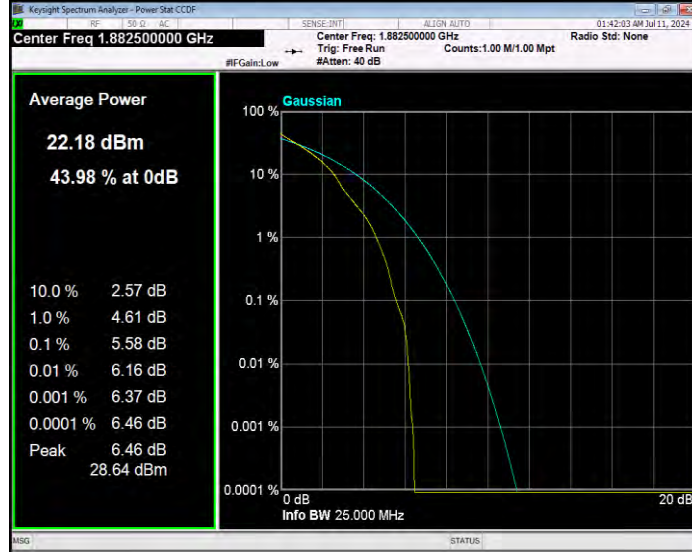

Band25 QPSK BW=20MHz Channel=26365 RB Size=1 Position=#0

Band25 QPSK BW=20MHz Channel=26590 RB Size=1 Position=#0