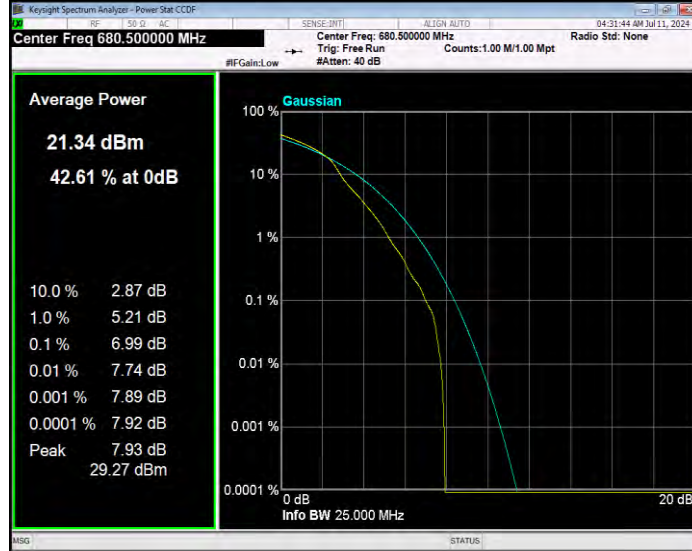

Band66 QPSK BW=5MHz Channel=132647 RB Size=1 Position=#0

Band71 16QAM BW=10MHz Channel=133172 RB Size=1 Position=#0

Band71 16QAM BW=10MHz Channel=133297 RB Size=1 Position=#0

Band71 16QAM BW=10MHz Channel=133422 RB Size=1 Position=#0