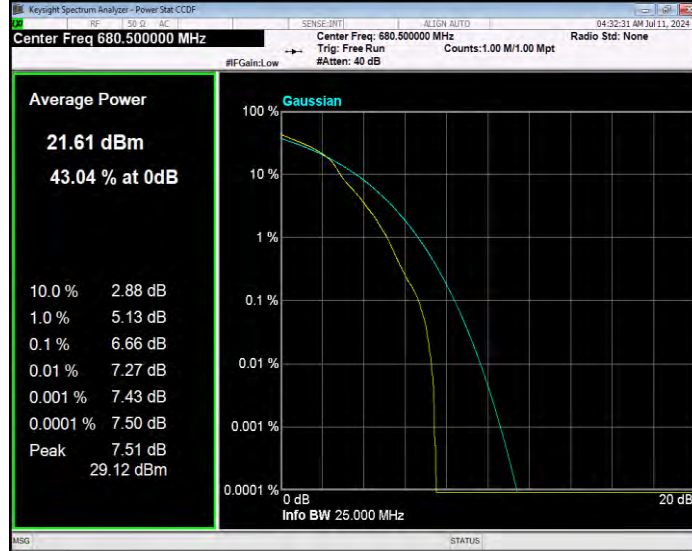

Band71 16QAM BW=20MHz Channel=133297 RB Size=1 Position=#0

Band71 16QAM BW=20MHz Channel=133372 RB Size=1 Position=#0