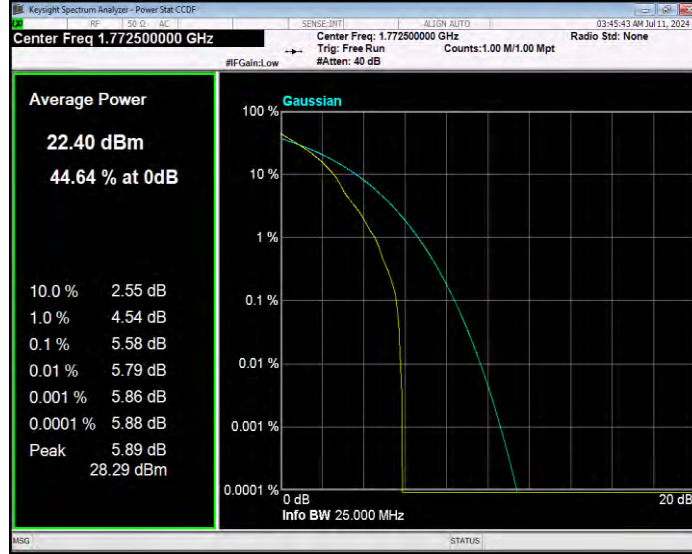

Band66 QPSK BW=15MHz Channel=132322 RB Size=1 Position=#0

Band66 QPSK BW=20MHz Channel=132072 RB Size=1 Position=#0