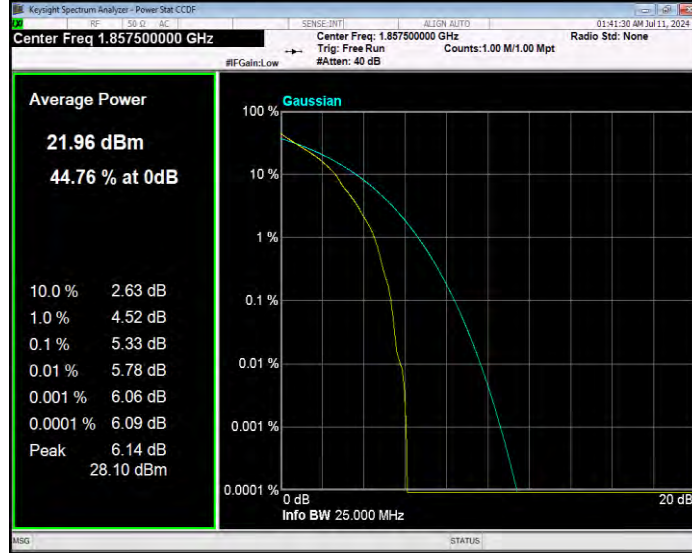

Band25 QPSK BW=15MHz Channel=26115 RB Size=1 Position=#0

Band25 QPSK BW=15MHz Channel=26365 RB Size=1 Position=#0