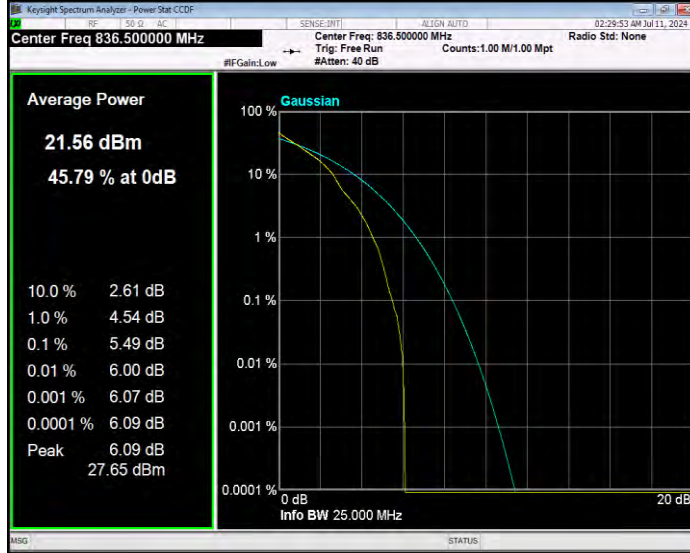

Band26(824-849) QPSK BW=15MHz Channel=26915 RB Size=1 Position=#0

Band26(824-849) QPSK BW=15MHz Channel=26965 RB Size=1 Position=#0