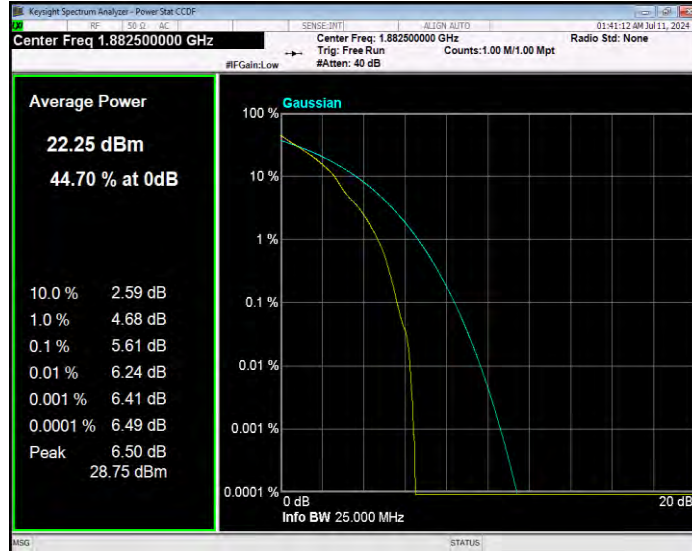

Band25 QPSK BW=1.4MHz Channel=26365 RB Size=1 Position=#0

Band25 QPSK BW=1.4MHz Channel=26683 RB Size=1 Position=#0

Band25 QPSK BW=10MHz Channel=26090 RB Size=1 Position=#0

Band25 QPSK BW=10MHz Channel=26365 RB Size=1 Position=#0