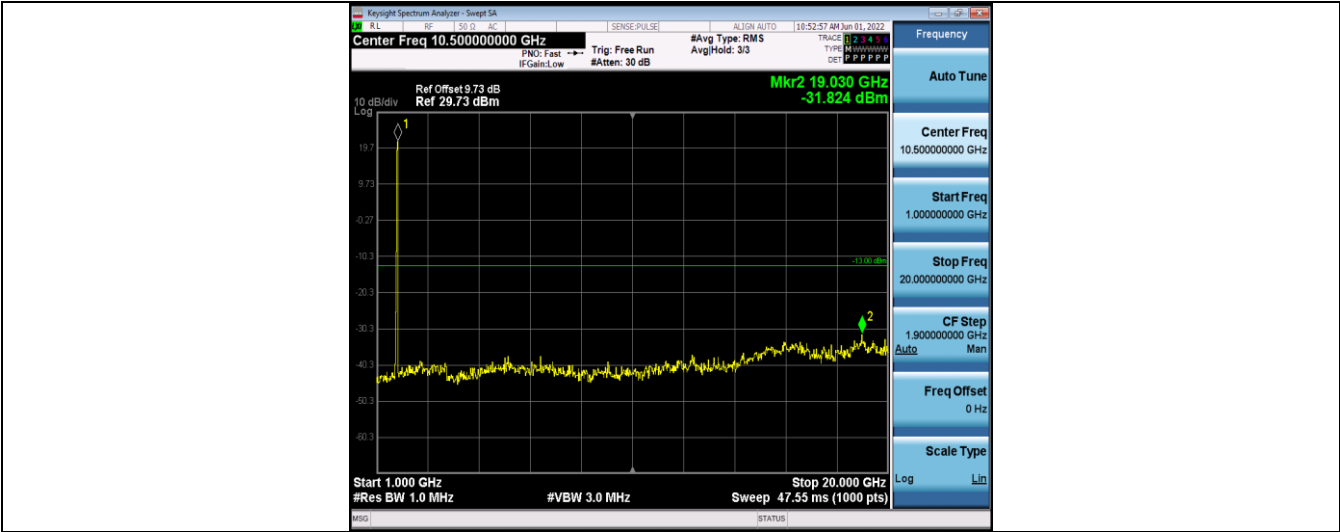

Band66-20MHz-16QAM-132322-100RB#0-Range1:30~1000MHz

Band66-20MHz-16QAM-132322-100RB#0-Range2:1000~20000MHz

Band66-20MHz-16QAM-132572-100RB#0-Range1:30~1000MHz

Band66-20MHz-16QAM-132572-100RB#0-Range2:1000~20000MHz