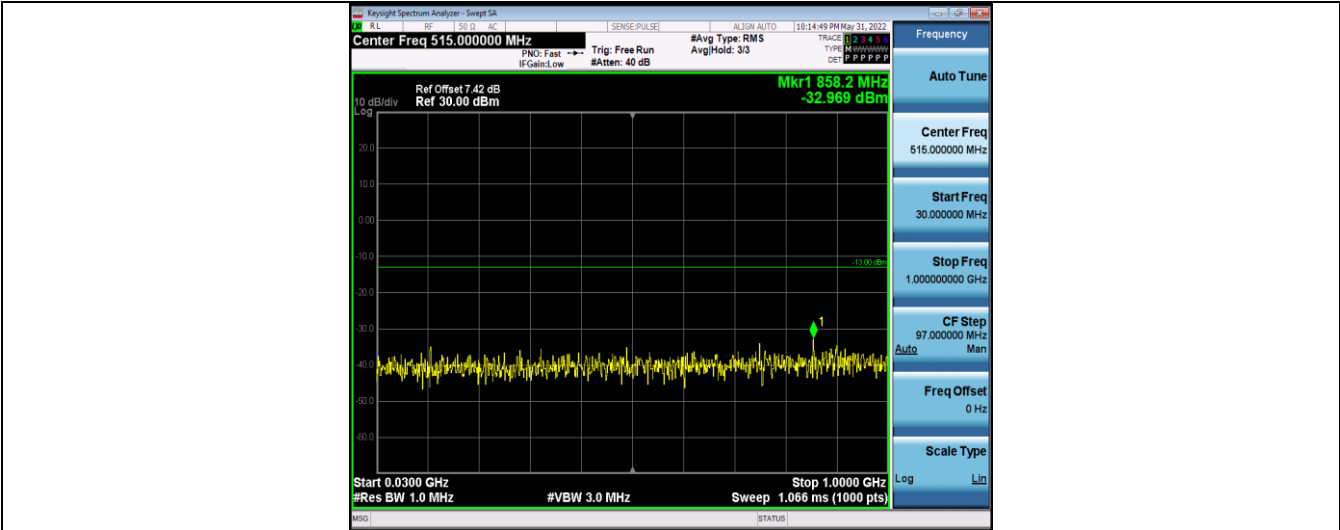

Band66-3MHz-16QAM-131987-15RB#0-Range1:30~1000MHz

Band66-3MHz-16QAM-131987-15RB#0-Range2:1000~20000MHz

Band66-3MHz-16QAM-132322-15RB#0-Range1:30~1000MHz

Band66-3MHz-16QAM-132322-15RB#0-Range2:1000~20000MHz