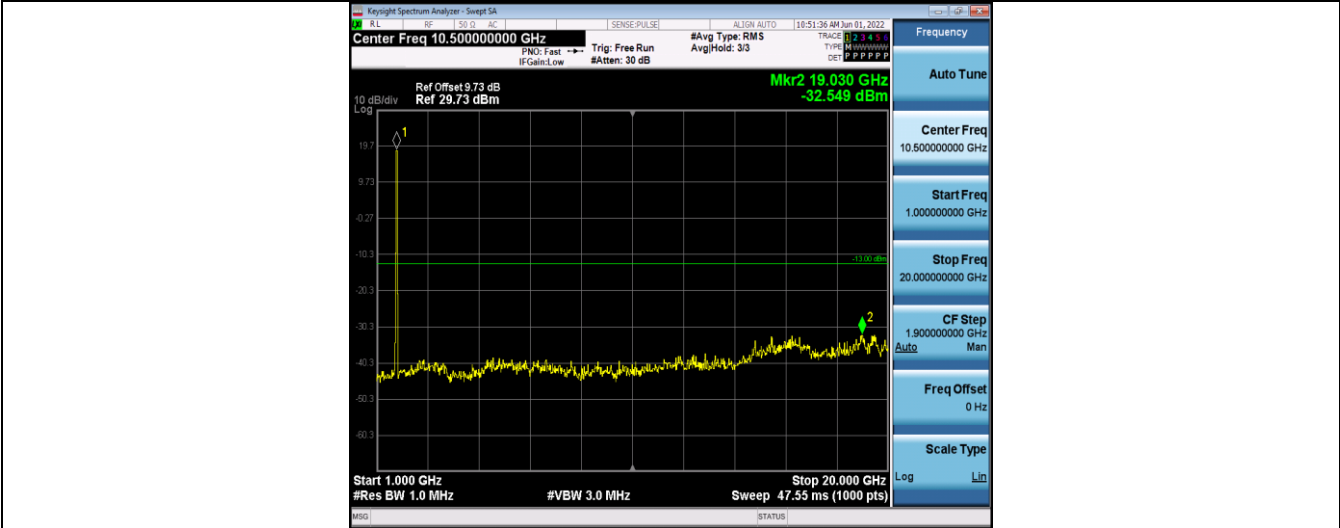

Band66-20MHz-QPSK-132072-100RB#0-Range1:30~1000MHz

Band66-20MHz-QPSK-132072-100RB#0-Range2:1000~20000MHz

Band66-20MHz-QPSK-132322-100RB#0-Range1:30~1000MHz

Band66-20MHz-QPSK-132322-100RB#0-Range2:1000~2000MHz

Band66-20MHz-QPSK-132572-100RB#0-Range1:30~1000MHz

Band66-20MHz-QPSK-132572-100RB#0-Range2:1000~2000MHz

Band66-20MHz-16QAM-132072-100RB#0-Range1:30~1000MHz

Band66-20MHz-16QAM-132072-100RB#0-Range2:1000~20000MHz