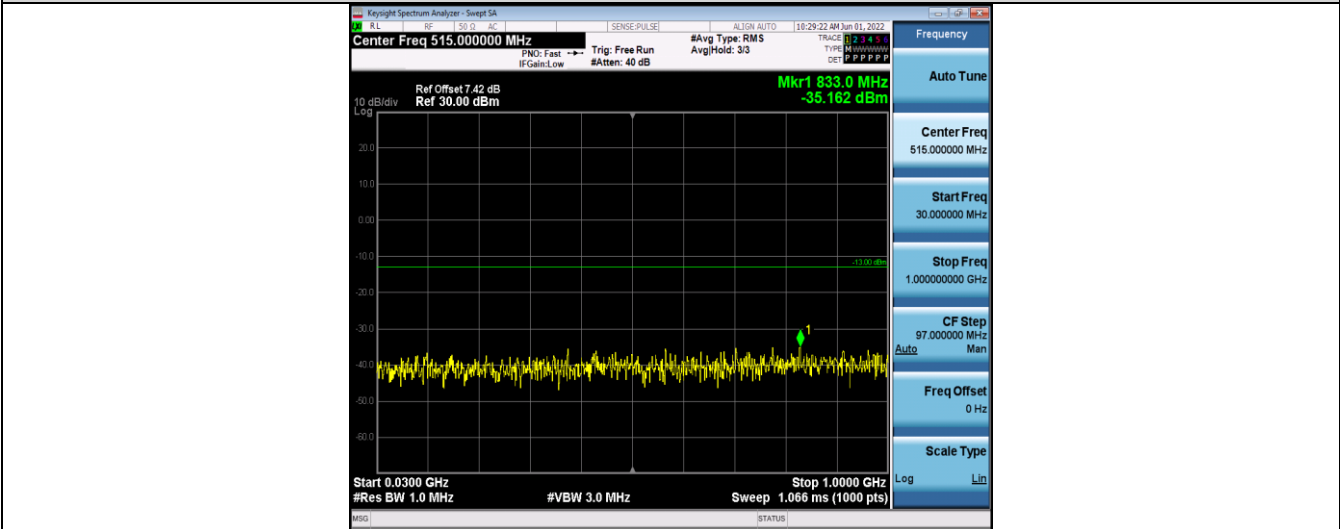

Band66-10MHz-QPSK-132622-50RB#0-Range1:30~1000MHz