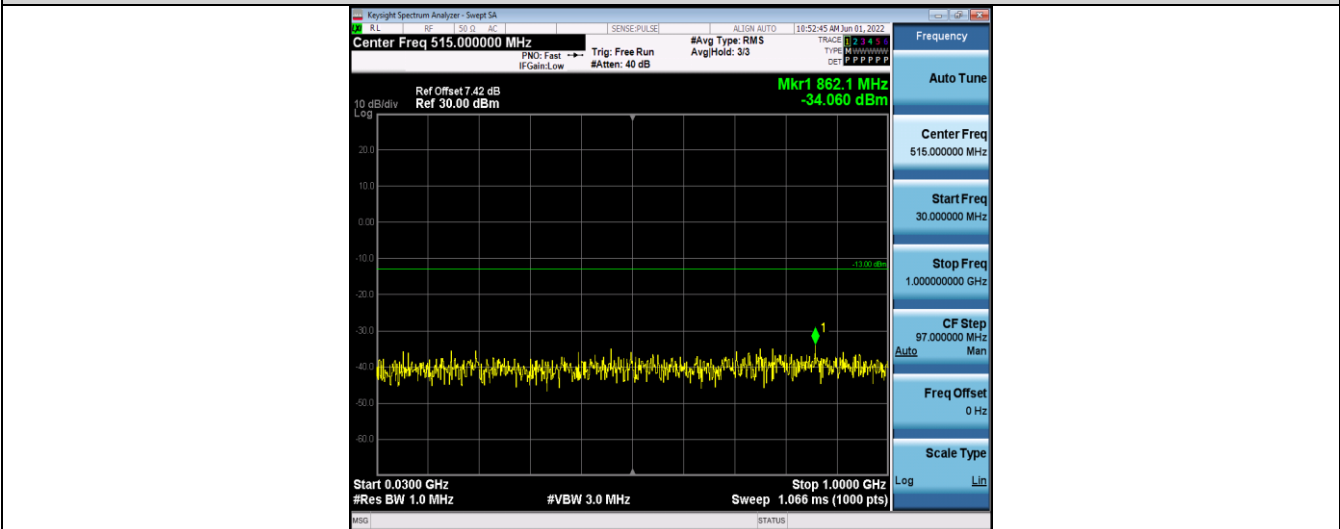

Band66-20MHz-16QAM-132572-100RB#0-Range1:30~1000MHz