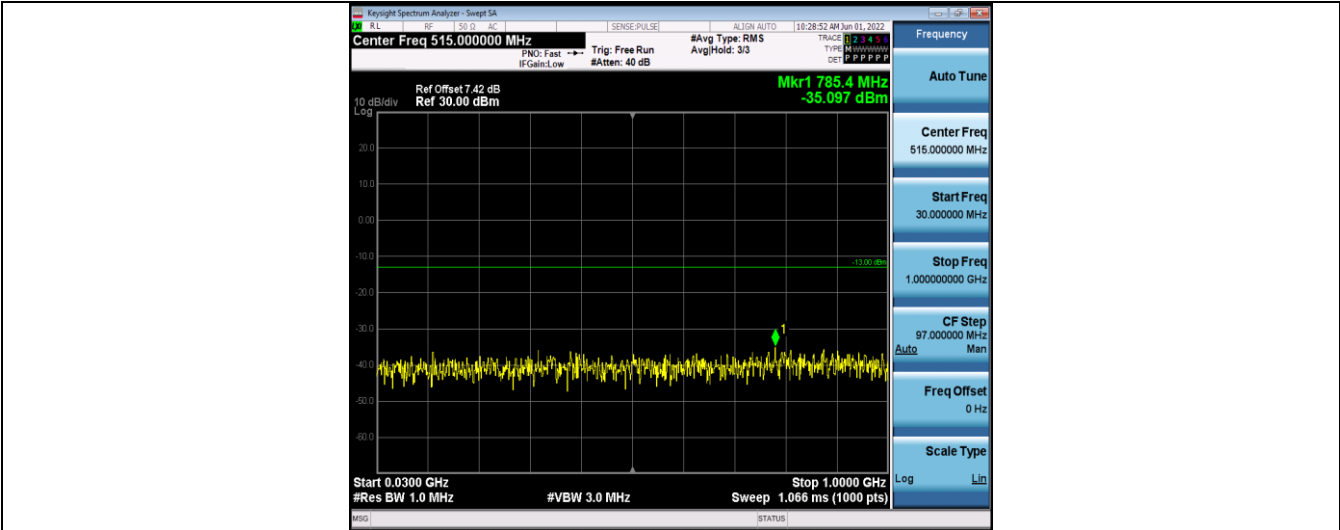

Band66-10MHz-16QAM-132322-50RB#0-Range1:30~1000MHz