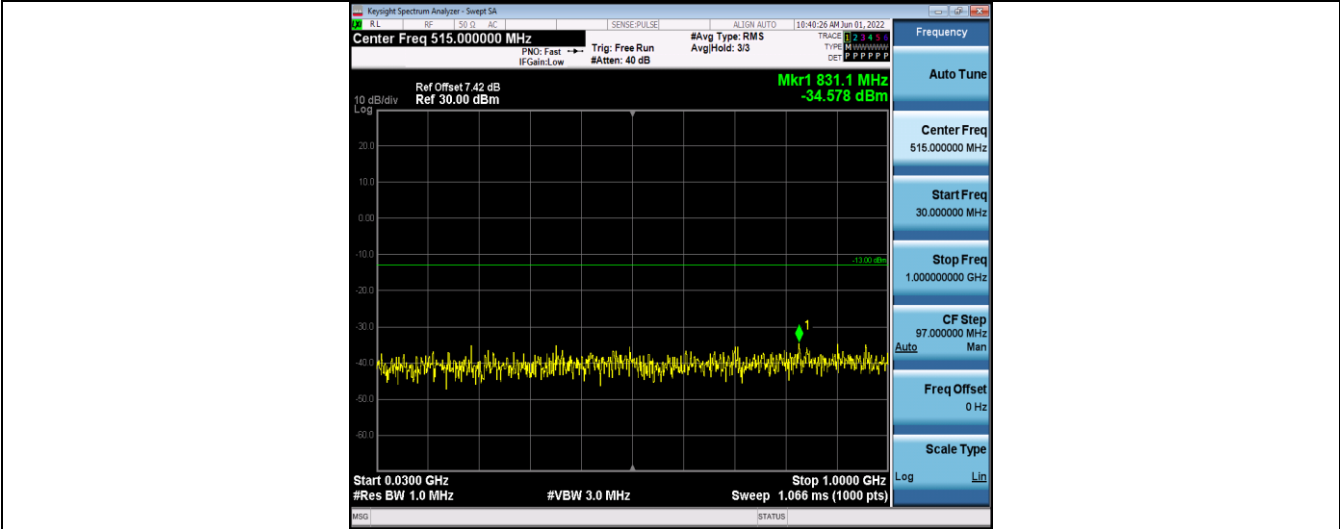

Band66-15MHz-QPSK-132597-75RB#0-Range1:30~1000MHz