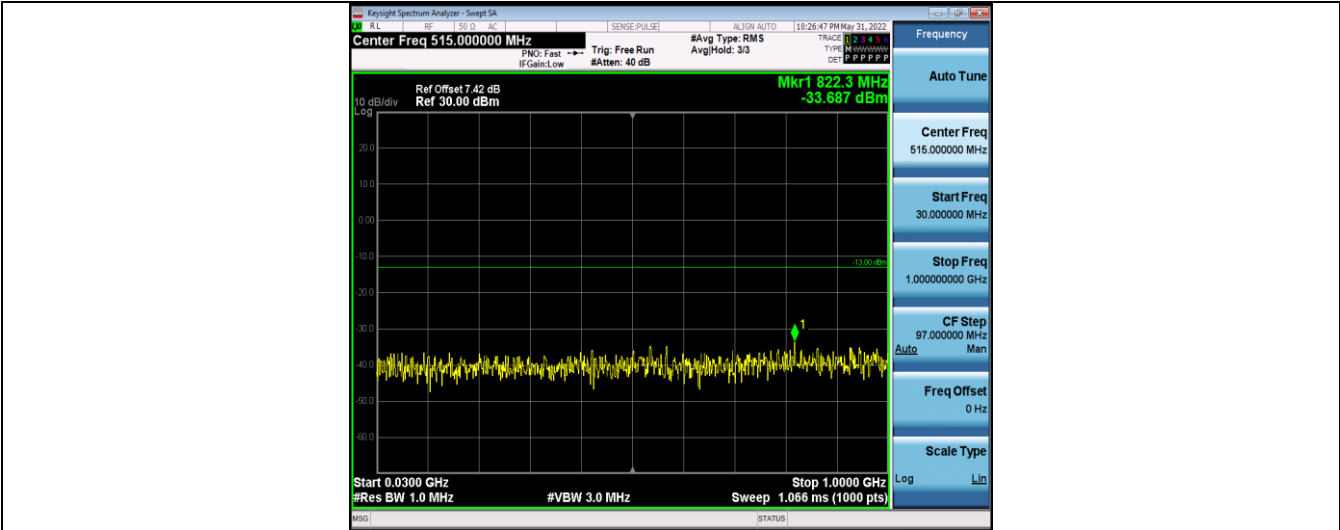

Band66-3MHz-16QAM-132657-15RB#0-Range1:30~1000MHz

Band66-3MHz-16QAM-132657-15RB#0-Range2:1000~20000MHz

Band66-5MHz-QPSK-131997-25RB#0-Range1:30~1000MHz

Band66-5MHz-QPSK-131997-25RB#0-Range2:1000~2000MHz

Band66-5MHz-QPSK-132322-25RB#0-Range1:30~1000MHz