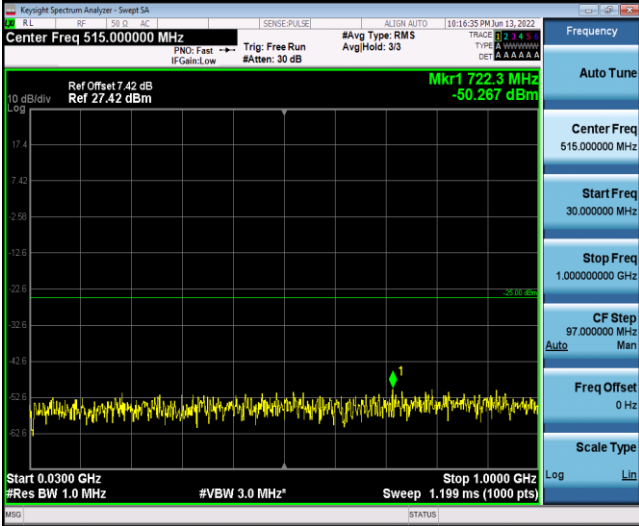

Band41-10MHz-16QAM-41540-50RB#0-Range1:30~1000MHz