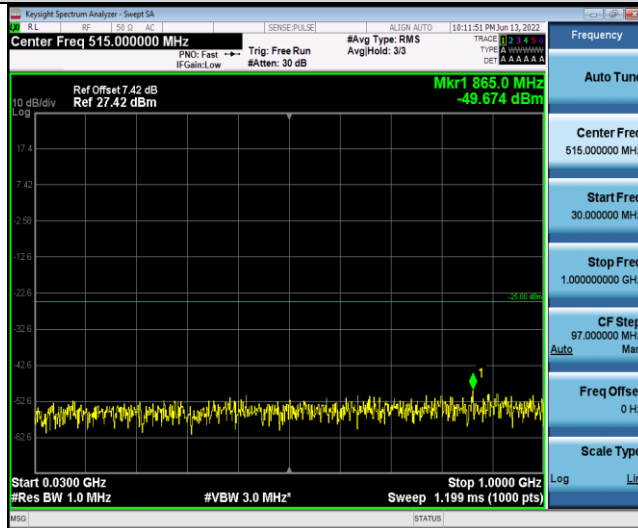

Band41-5MHz-QPSK-41565-25RB#0-Range1:30~1000MHz