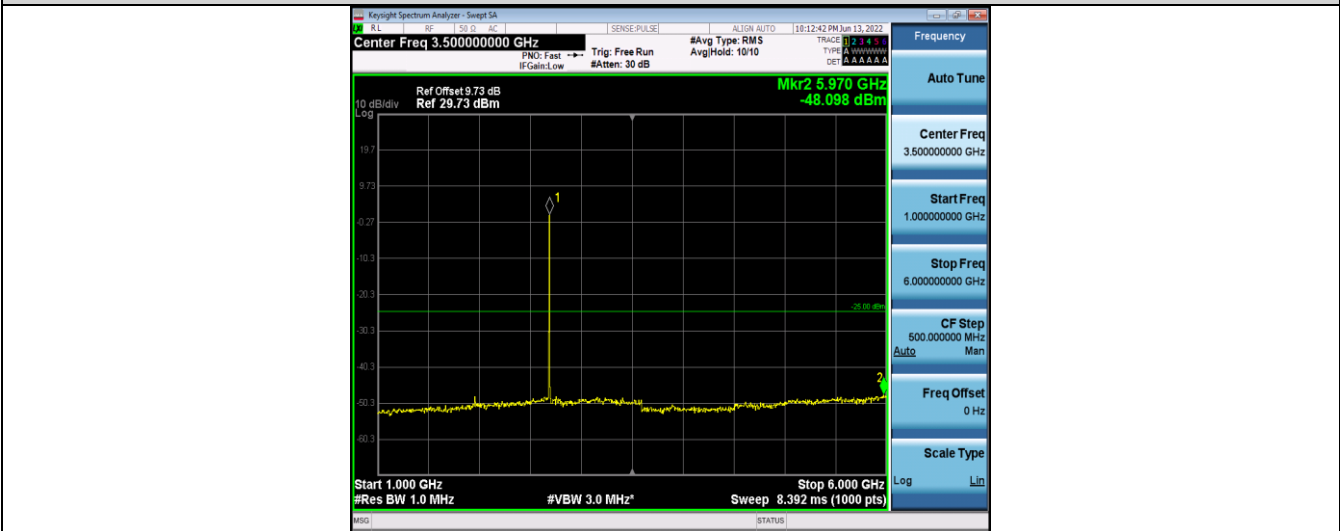

Band41-5MHz-16QAM-41565-25RB#0-Range2:1000~6000MHz