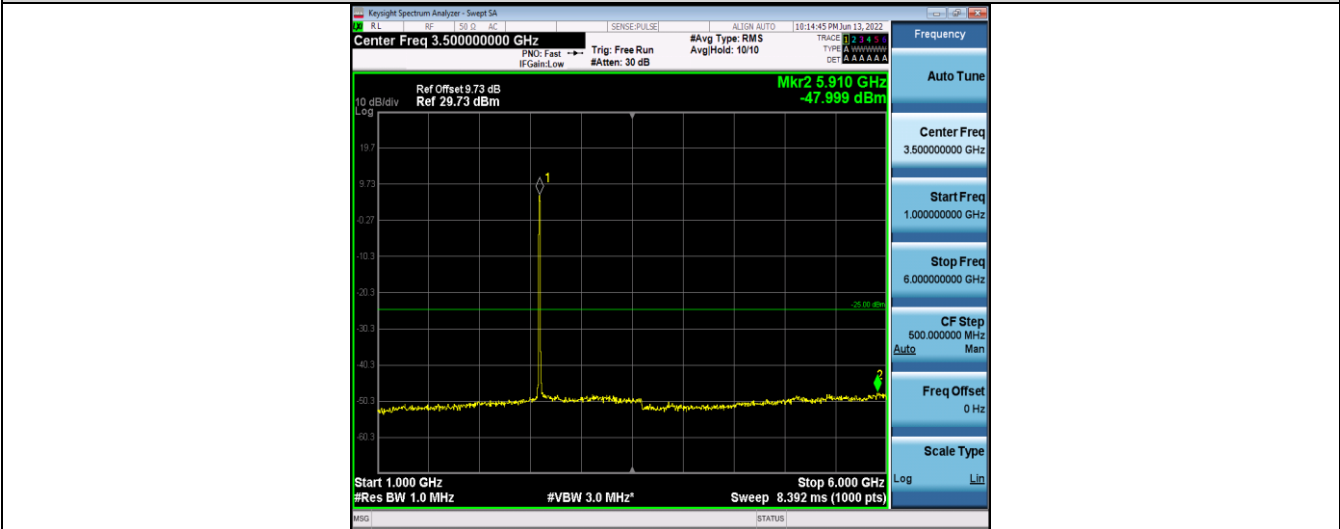

Band41-10MHz-QPSK-39700-50RB#0-Range1:30~1000MHz

Band41-10MHz-QPSK-39700-50RB#0-Range2:1000~6000MHz

Band41-10MHz-QPSK-39700-50RB#0-Range3:6000~27000MHz

Band41-10MHz-QPSK-40620-50RB#0-Range1:30~1000MHz

Band41-10MHz-QPSK-40620-50RB#0-Range2:1000~6000MHz