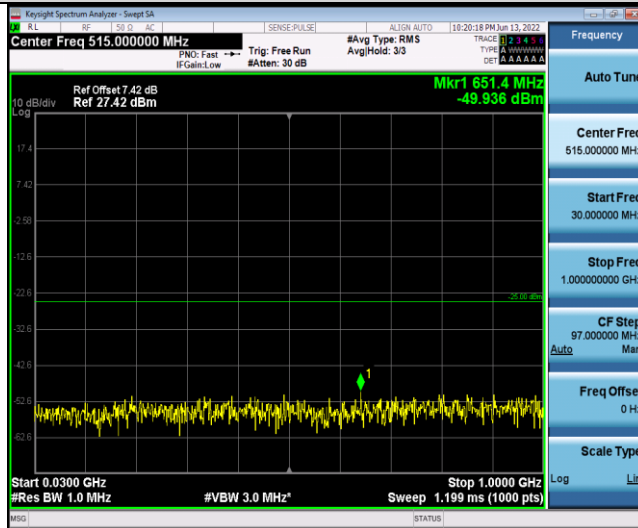

Band41-15MHz-QPSK-40620-75RB#0-Range1:30~1000MHz

Band41-15MHz-QPSK-40620-75RB#0-Range2:1000~6000MHz

Band41-15MHz-QPSK-40620-75RB#0-Range3:6000~27000MHz

Band41-15MHz-QPSK-41515-75RB#0-Range1:30~1000MHz

Band41-15MHz-QPSK-41515-75RB#0-Range2:1000~6000MHz