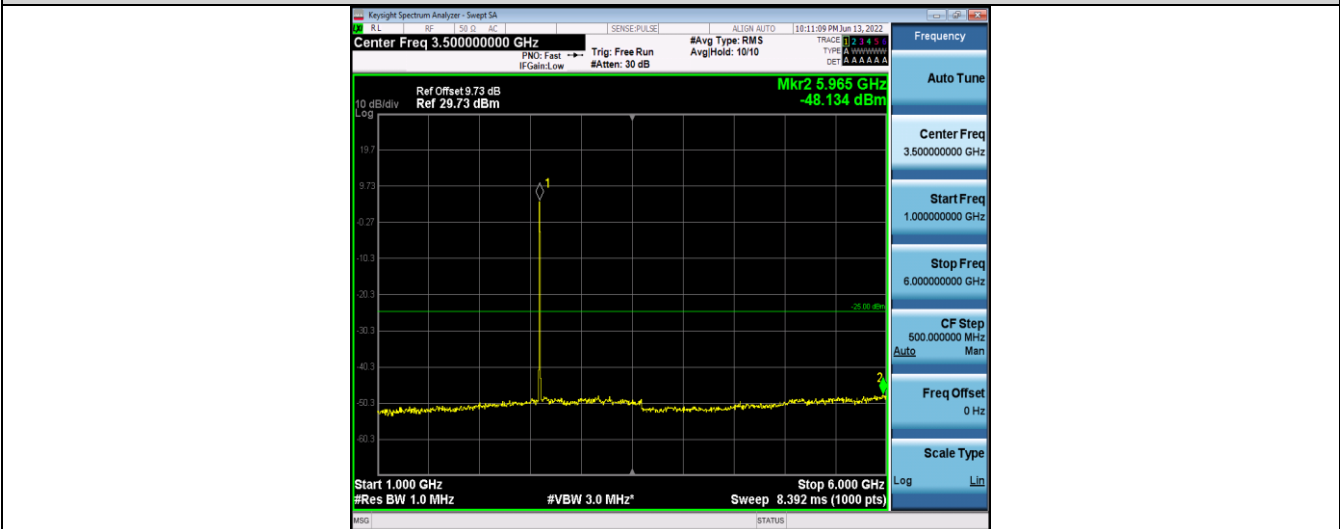

Band41-5MHz-16QAM-39675-25RB#0-Range1:30~1000MHz

Band41-5MHz-16QAM-39675-25RB#0-Range2:1000~6000MHz

Band41-5MHz-16QAM-39675-25RB#0-Range3:6000~27000MHz

Band41-5MHz-16QAM-40620-25RB#0-Range1:30~1000MHz

Band41-5MHz-16QAM-40620-25RB#0-Range2:1000~6000MHz