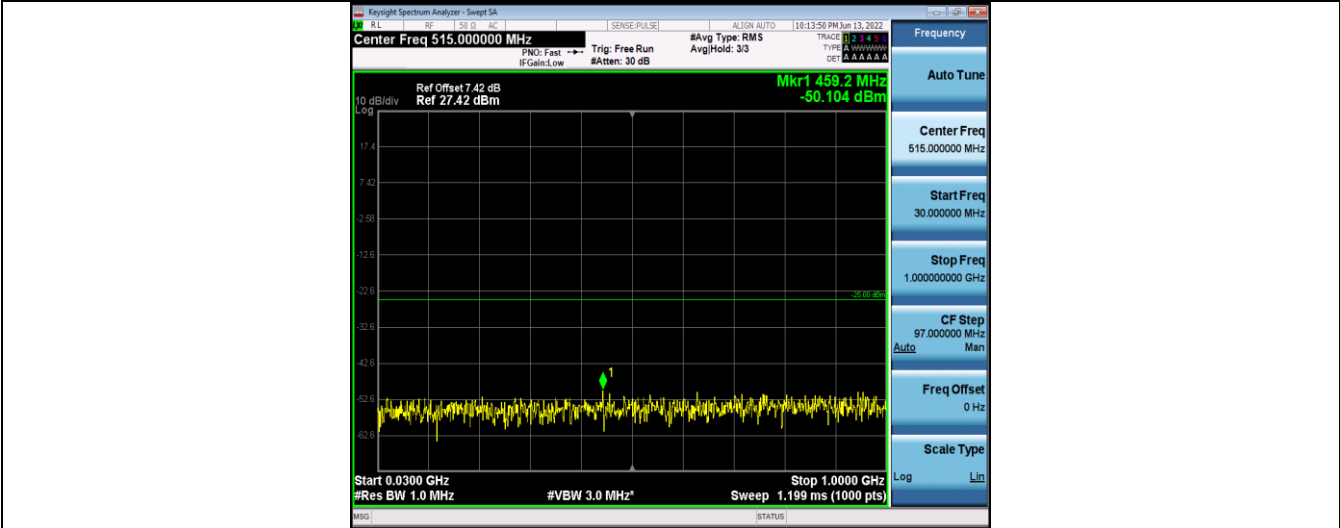

Band41-10MHz-16QAM-39700-50RB#0-Range1:30~1000MHz