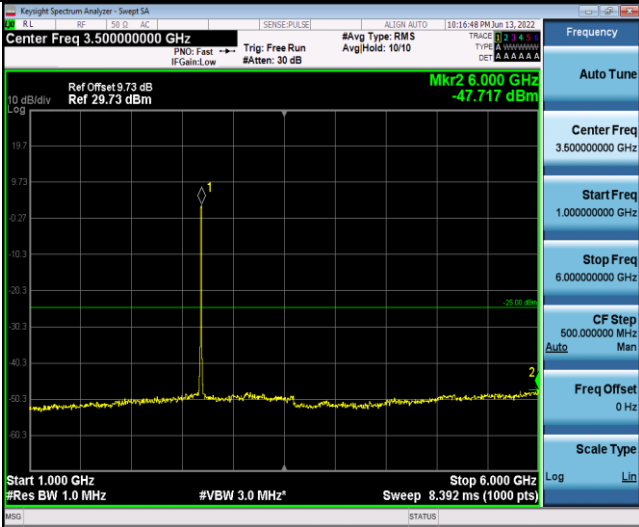

Band41-10MHz-16QAM-40620-50RB#0-Range2:1000~6000MHz

Band41-10MHz-16QAM-40620-50RB#0-Range3:6000~27000MHz

Band41-10MHz-16QAM-41540-50RB#0-Range1:30~1000MHz

Band41-10MHz-16QAM-41540-50RB#0-Range2:1000~6000MHz