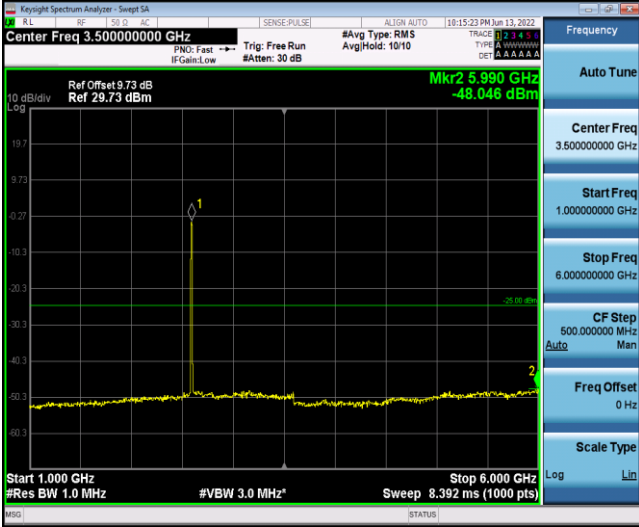

Band41-10MHz-16QAM-40620-50RB#0-Range2:1000~6000MHz