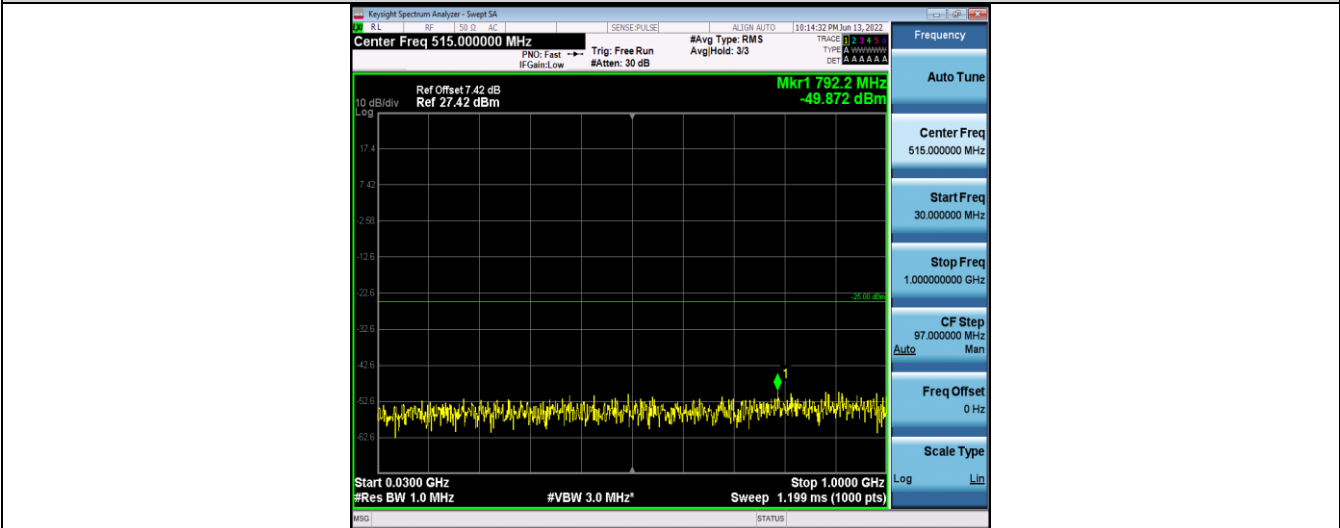

Band41-10MHz-QPSK-39700-50RB#0-Range1:30~1000MHz

Band41-10MHz-QPSK-39700-50RB#0-Range2:1000~6000MHz

Band41-10MHz-QPSK-39700-50RB#0-Range3:6000~27000MHz

Band41-10MHz-QPSK-40620-50RB#0-Range1:30~1000MHz

Band41-10MHz-QPSK-40620-50RB#0-Range2:1000~6000MHz