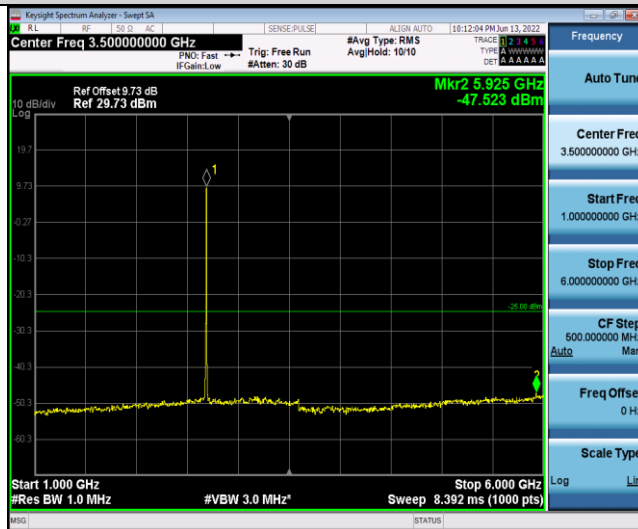

Band41-5MHz-QPSK-40620-25RB#0-Range2:1000~6000MHz

Band41-5MHz-QPSK-40620-25RB#0-Range3:6000~27000MHz

Band41-5MHz-QPSK-41565-25RB#0-Range1:30~1000MHz

Band41-5MHz-QPSK-41565-25RB#0-Range2:1000~6000MHz

Band41-5MHz-QPSK-41565-25RB#0-Range3:6000~27000MHz