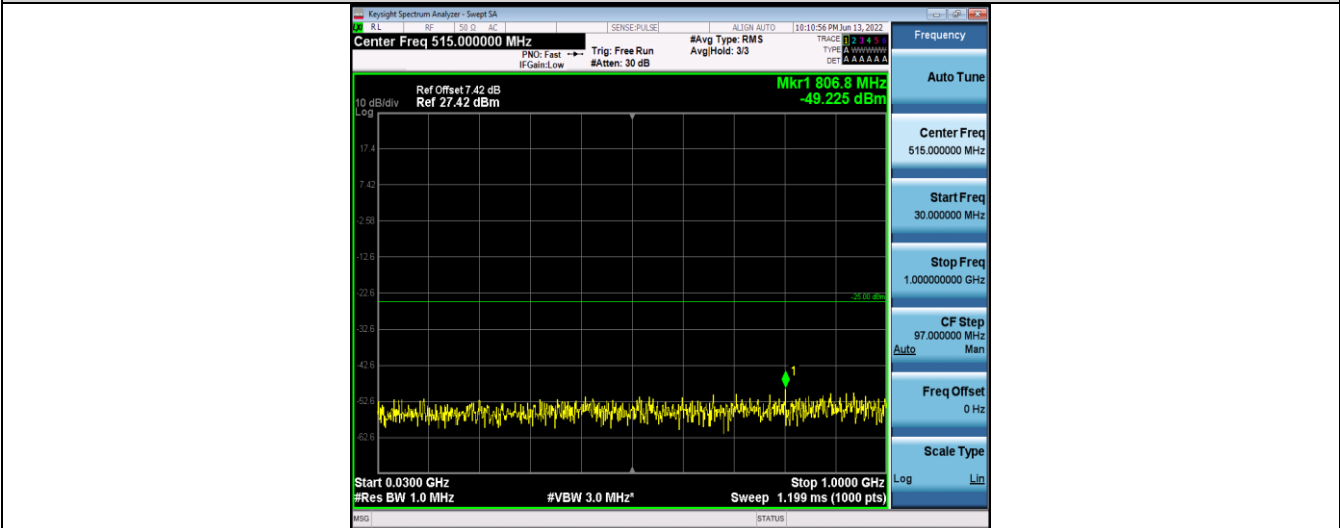

Band41-5MHz-16QAM-39675-25RB#0-Range1:30~1000MHz

Band41-5MHz-16QAM-39675-25RB#0-Range2:1000~6000MHz

Band41-5MHz-16QAM-39675-25RB#0-Range3:6000~27000MHz

Band41-5MHz-16QAM-40620-25RB#0-Range1:30~1000MHz

Band41-5MHz-16QAM-40620-25RB#0-Range2:1000~6000MHz