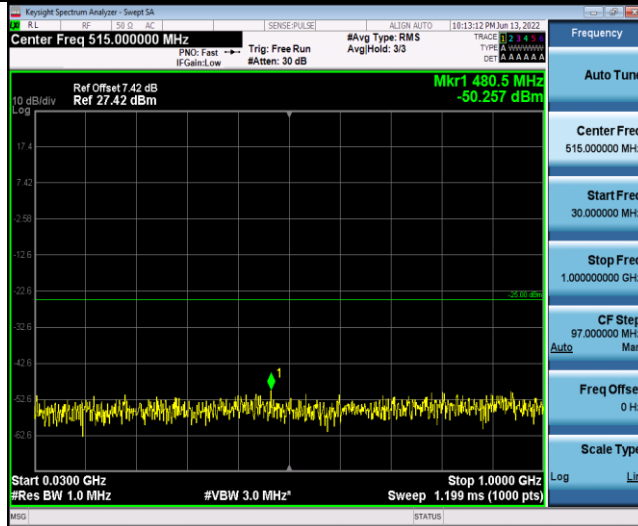

Band41-10MHz-QPSK-39700-50RB#0-Range1:30~1000MHz