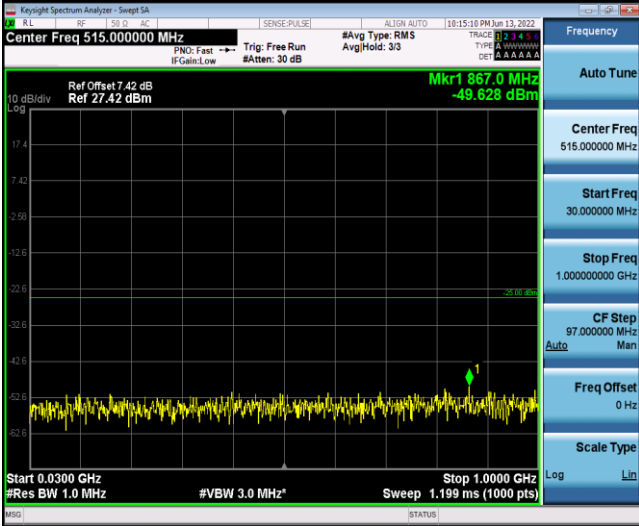

Band41-10MHz-16QAM-39700-50RB#0-Range1:30~1000MHz

Band41-10MHz-16QAM-39700-50RB#0-Range2:1000~6000MHz

Band41-10MHz-16QAM-39700-50RB#0-Range3:6000~27000MHz

Band41-10MHz-16QAM-40620-50RB#0-Range1:30~1000MHz