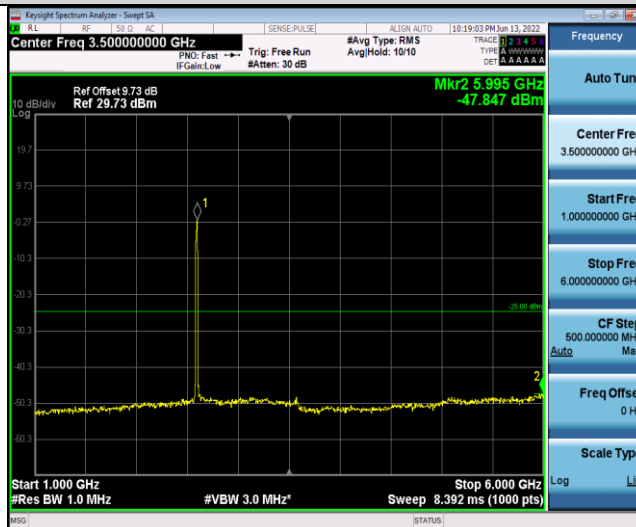

Band41-15MHz-QPSK-40620-75RB#0-Range2:1000~6000MHz