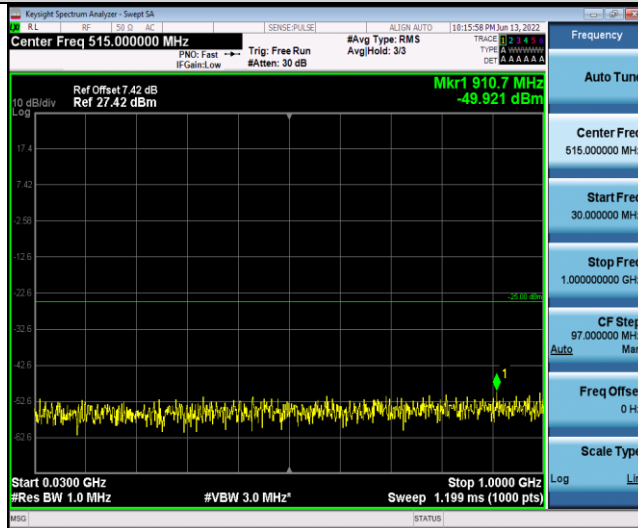

Band41-10MHz-QPSK-41540-50RB#0-Range1:30~1000MHz