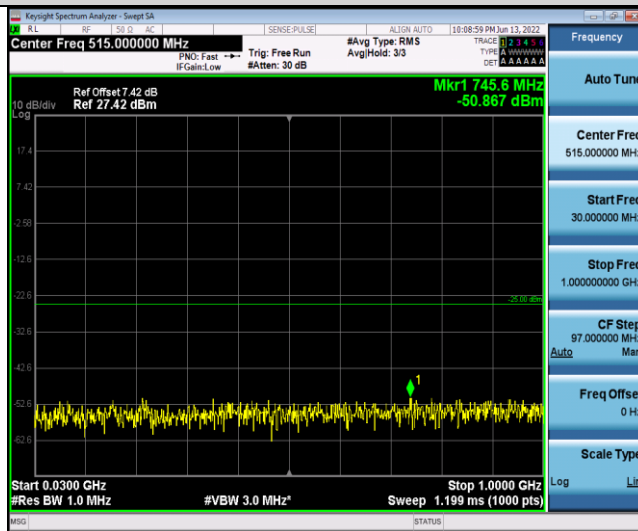

Band41	20MHz	16QAM	39750	100RB#0	Range3:6000~27000MHz	-42.31	PASS
Band41	20MHz	16QAM	40620	100RB#0	Range1:30~1000MHz	-49.89	PASS
Band41	20MHz	16QAM	40620	100RB#0	Range2:1000~6000MHz	-48.01	PASS
Band41	20MHz	16QAM	40620	100RB#0	Range3:6000~27000MHz	-42.27	PASS
Band41	20MHz	16QAM	41490	100RB#0	Range1:30~1000MHz	-49.91	PASS
Band41	20MHz	16QAM	41490	100RB#0	Range2:1000~6000MHz	-47.97	PASS
Band41	20MHz	16QAM	41490	100RB#0	Range3:6000~27000MHz	-42.21	PASS

Test Graphs

Band41-5MHz-QPSK-39675-25RB#0-Range1:30~1000MHz