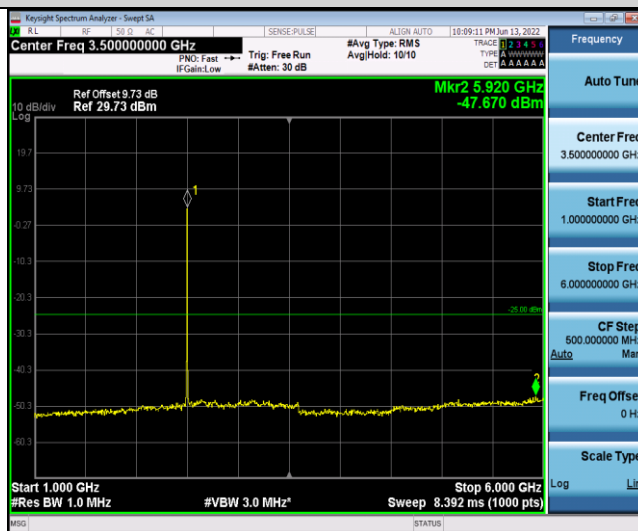

Band41-5MHz-QPSK-39675-25RB#0-Range2:1000~6000MHz