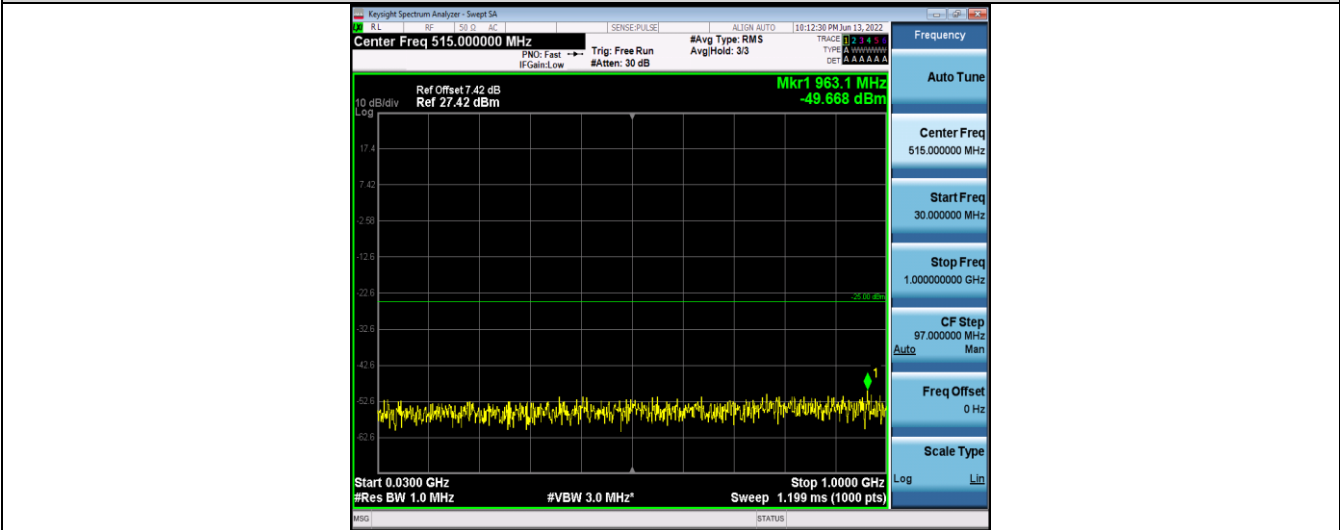

Band41-5MHz-16QAM-41565-25RB#0-Range1:30~1000MHz