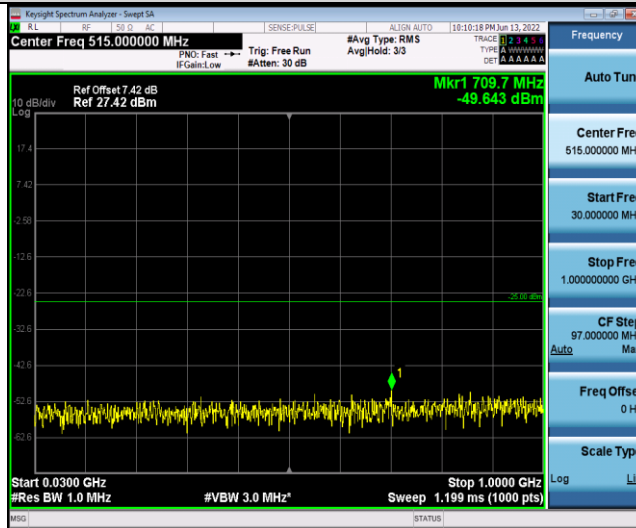

Test Graphs

Band41-5MHz-QPSK-39675-25RB#0-Range1:30~1000MHz

Band41-5MHz-QPSK-39675-25RB#0-Range2:1000~6000MHz

Band41-5MHz-QPSK-39675-25RB#0-Range3:6000~27000MHz

Band41-5MHz-QPSK-40620-25RB#0-Range1:30~1000MHz