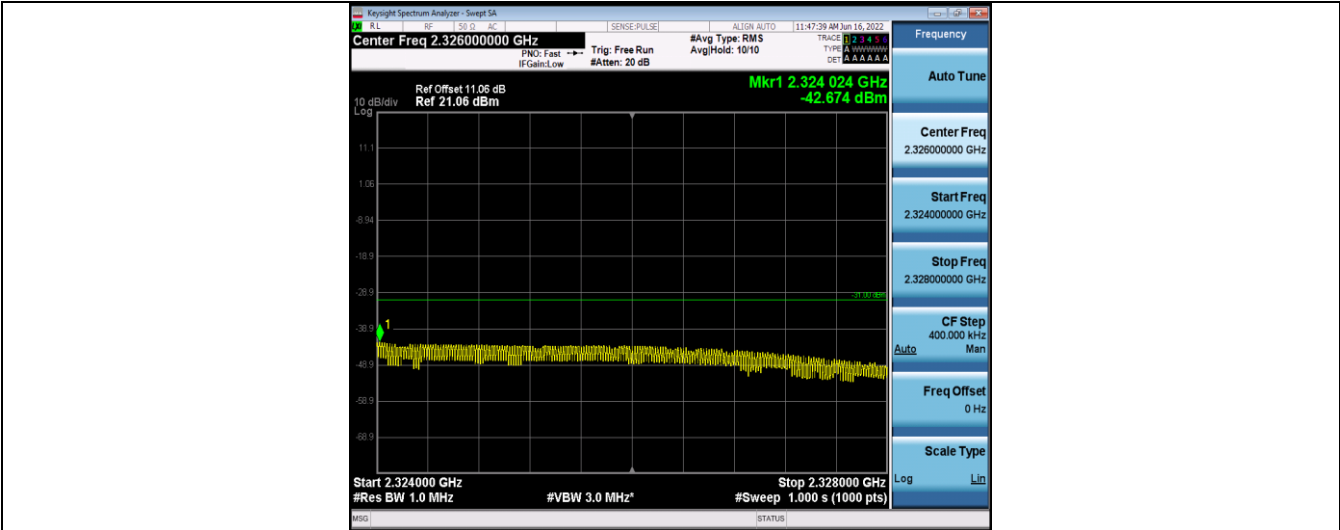

Band40-5MHz-QPSK-38775-25RB#0-Range8:2324~2328MHz

Band40-5MHz-QPSK-38775-25RB#0-Range9:2328~2337MHz