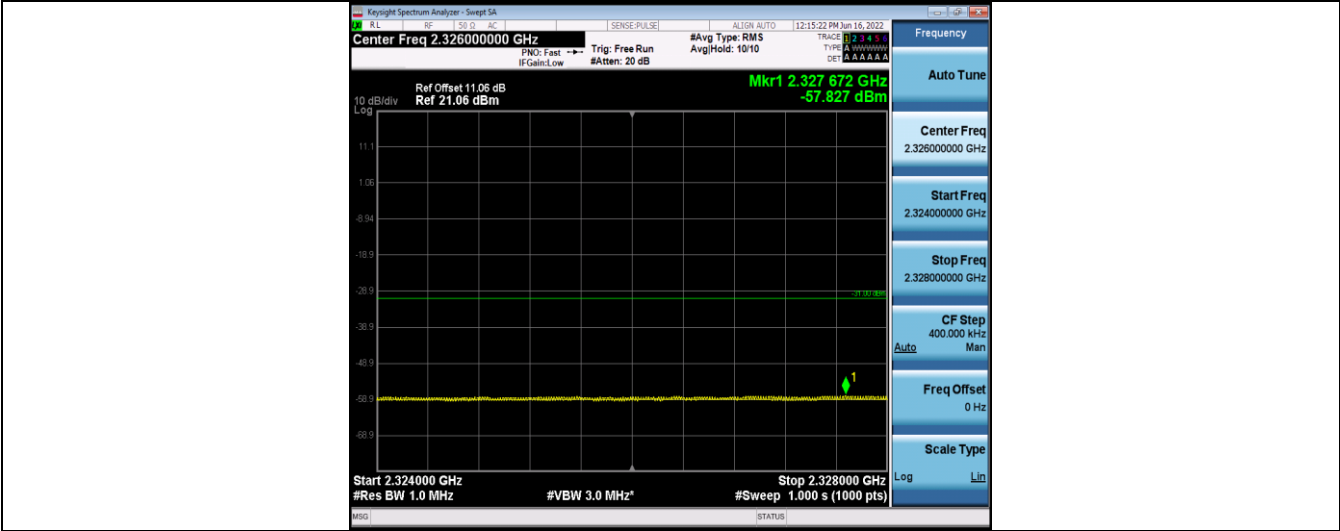

Band40-5MHz-QPSK-39200-25RB#0-Range7:2324~2328MHz

Band40-5MHz-QPSK-39200-25RB#0-Range8:2328~2337MHz