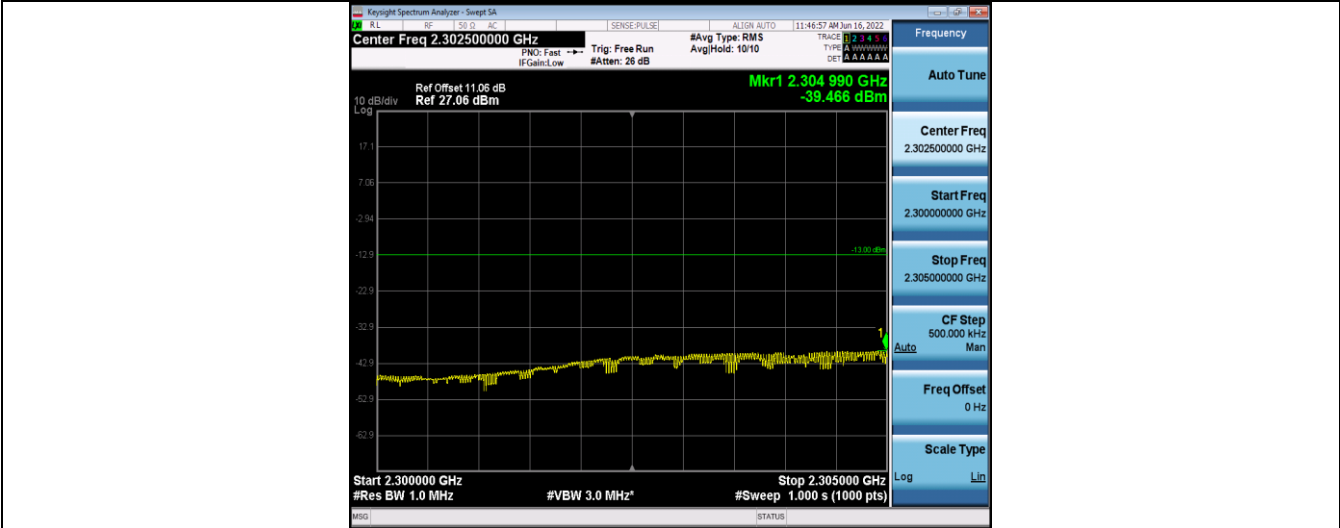

Band40-5MHz-QPSK-38775-25RB#0-Range3:2288~2292MHz

Band40-5MHz-QPSK-38775-25RB#0-Range4:2292~2296MHz

Band40-5MHz-QPSK-38775-25RB#0-Range5:2296~2300MHz

Band40-5MHz-QPSK-38775-25RB#0-Range6:2300~2305MHz

Band40-5MHz-QPSK-38775-25RB#0-Range7:2320~2324MHz