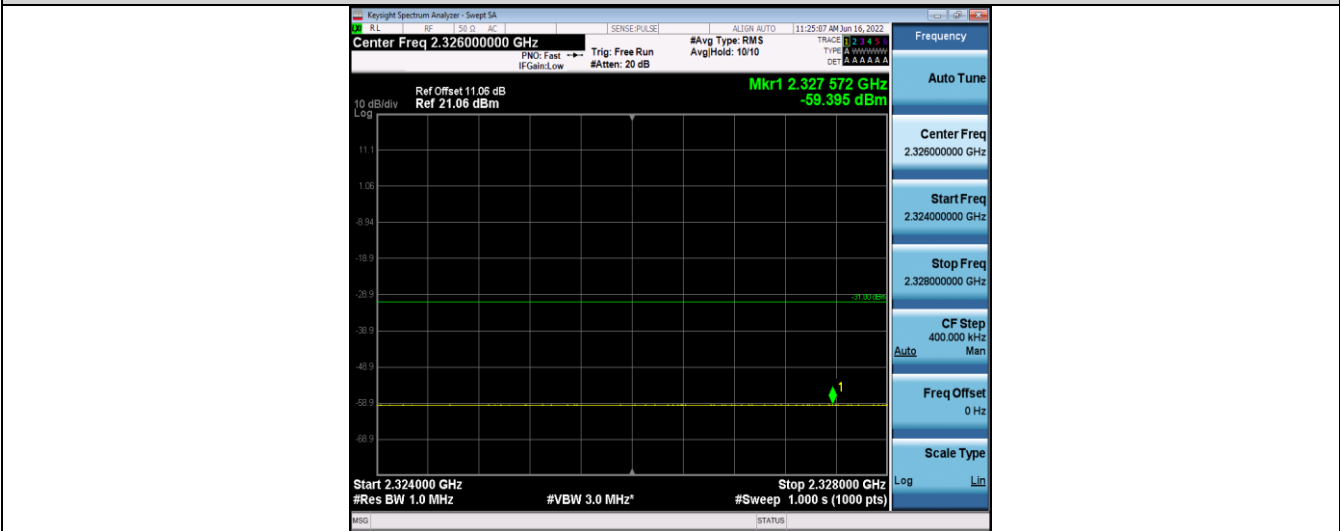

Band40-5MHz-QPSK-38750-25RB#0-Range8:2324~2328MHz

Band40-5MHz-QPSK-38750-25RB#0-Range9:2328~2337MHz