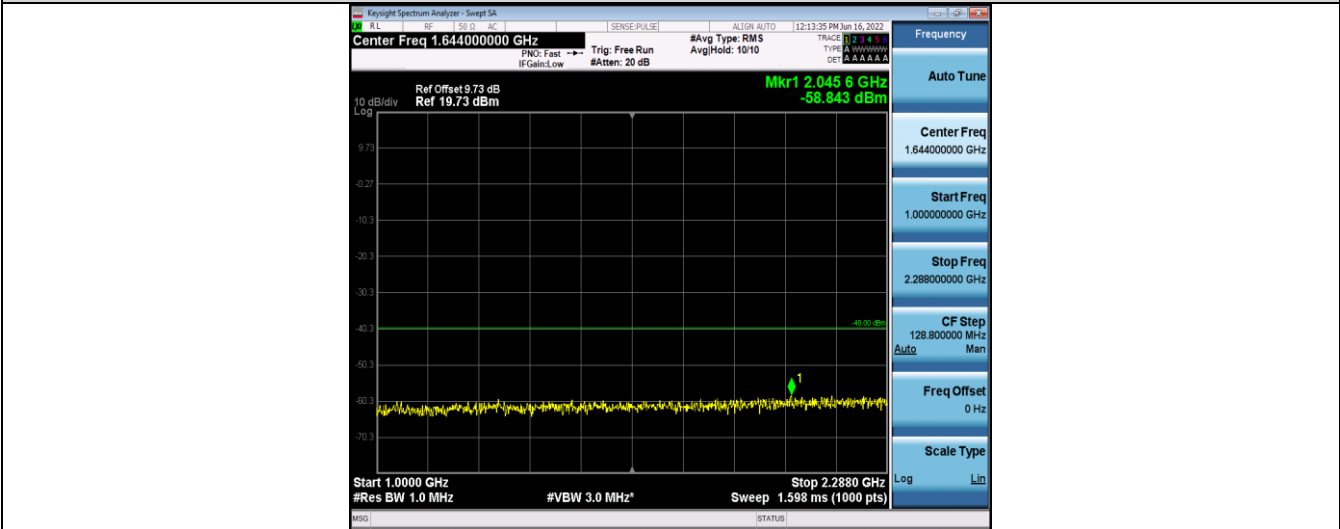

Band40-5MHz-QPSK-39200-25RB#0-Range2:1000~2288MHz

Band40-5MHz-QPSK-39200-25RB#0-Range3:2288~2292MHz