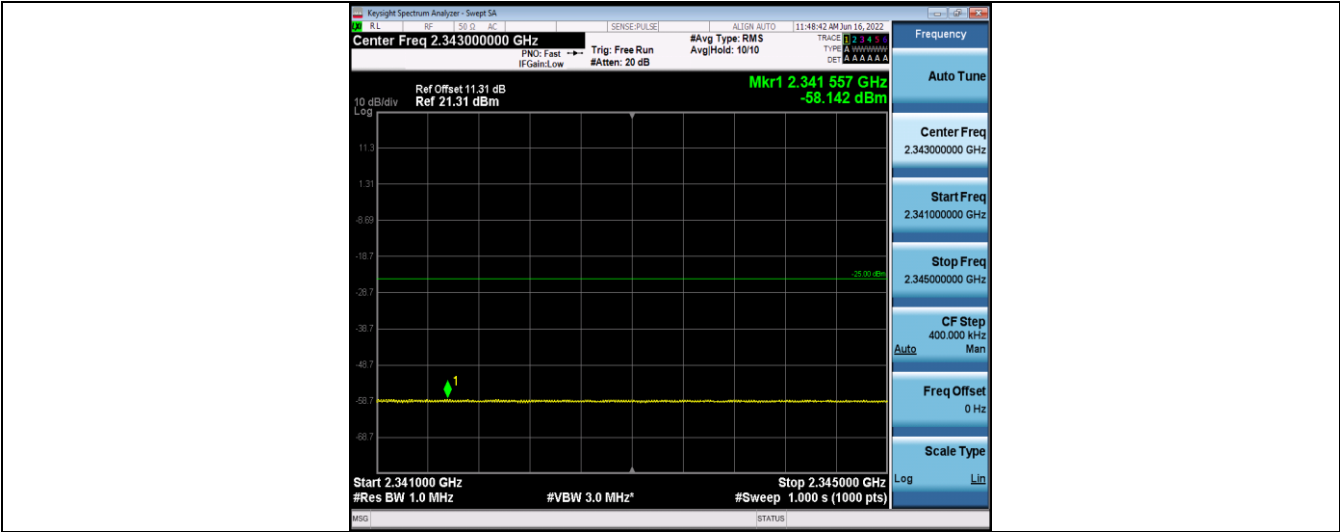

Band40-5MHz-QPSK-38775-25RB#0-Range8:2324~2328MHz

Band40-5MHz-QPSK-38775-25RB#0-Range9:2328~2337MHz

Band40-5MHz-QPSK-38775-25RB#0-Range10:2337~2341MHz

Band40-5MHz-QPSK-38775-25RB#0-Range11:2341~2345MHz

Band40-5MHz-QPSK-38775-25RB#0-Range12:2365~6000MHz