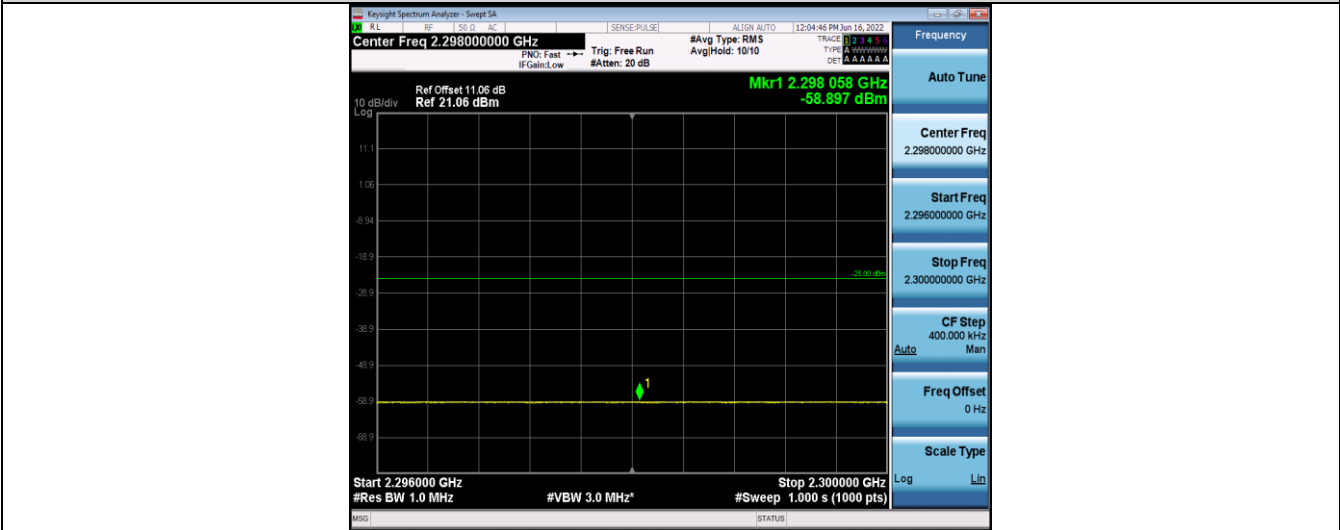

Band40-5MHz-QPSK-39175-25RB#0-Range5:2296~2300MHz

Band40-5MHz-QPSK-39175-25RB#0-Range6:2320~2324MHz