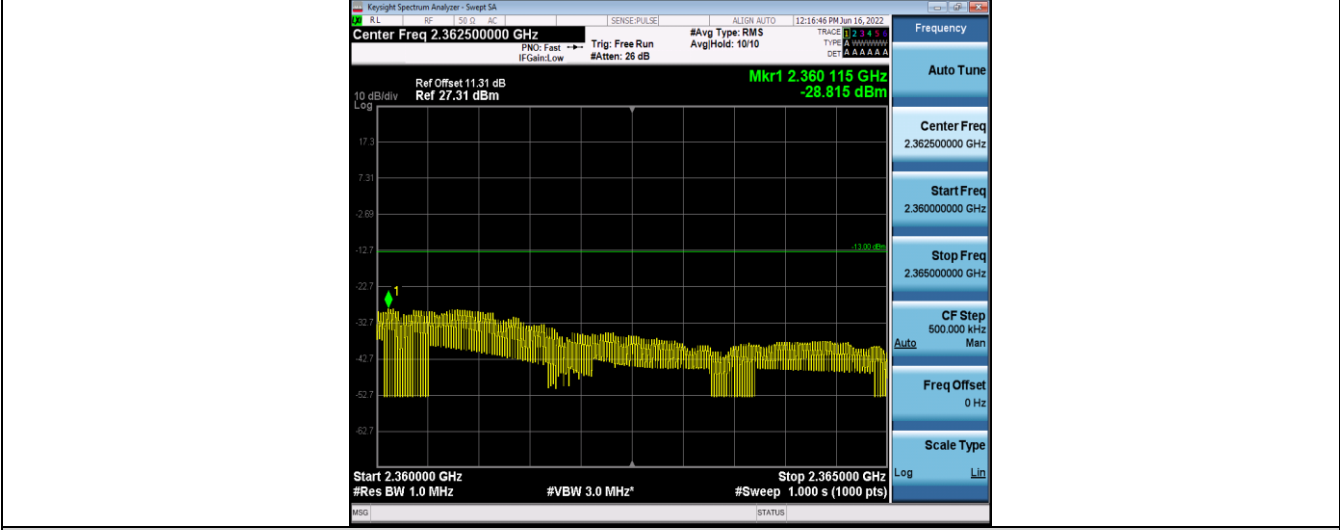

Band40-5MHz-QPSK-39200-25RB#0-Range11:2360~2365MHz

Band40-5MHz-QPSK-39200-25RB#0-Range12:2365~6000MHz