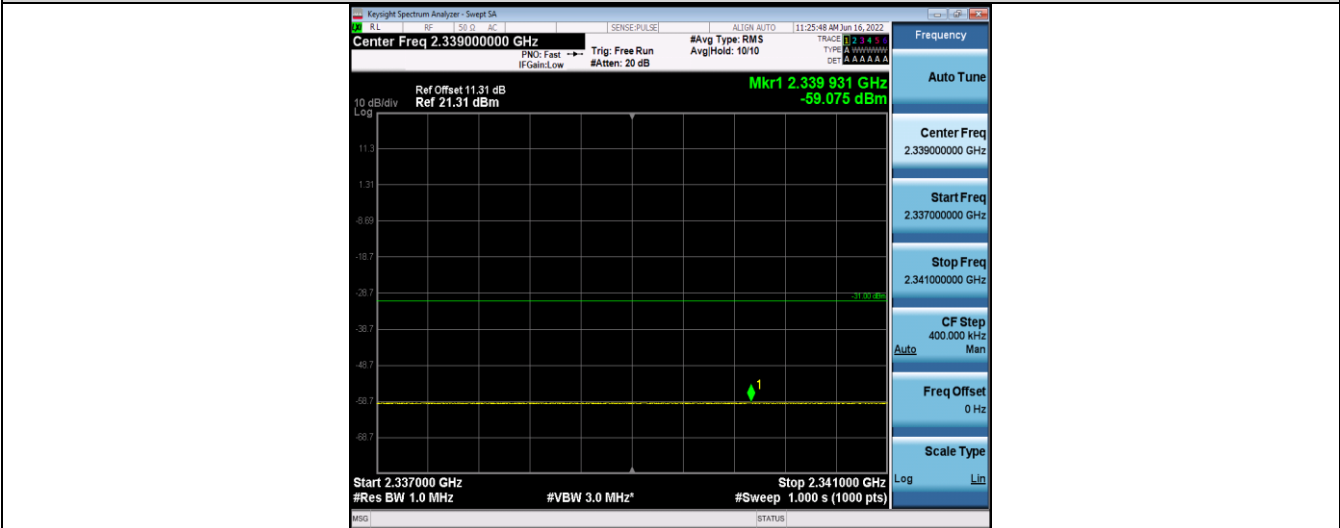

Band40-5MHz-QPSK-38750-25RB#0-Range6:2300~2305MHz

Band40-5MHz-QPSK-38750-25RB#0-Range7:2320~2324MHz

Band40-5MHz-QPSK-38750-25RB#0-Range8:2324~2328MHz

Band40-5MHz-QPSK-38750-25RB#0-Range9:2328~2337MHz

Band40-5MHz-QPSK-38750-25RB#0-Range10:2337~2341MHz