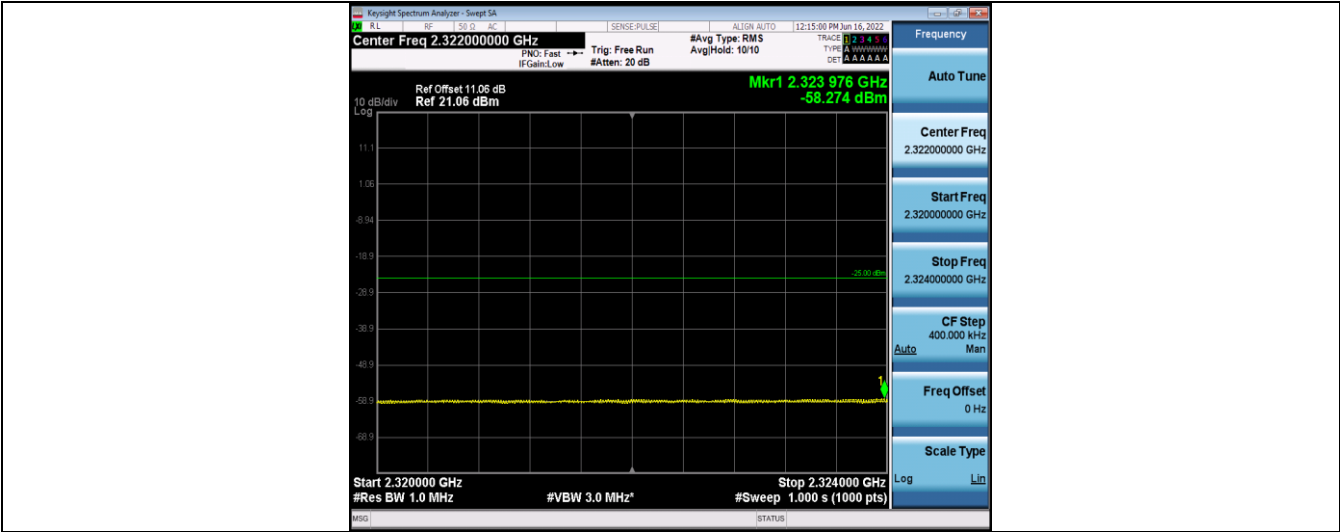

Band40-5MHz-QPSK-39200-25RB#0-Range6:2320~2324MHz

Band40-5MHz-QPSK-39200-25RB#0-Range7:2324~2328MHz