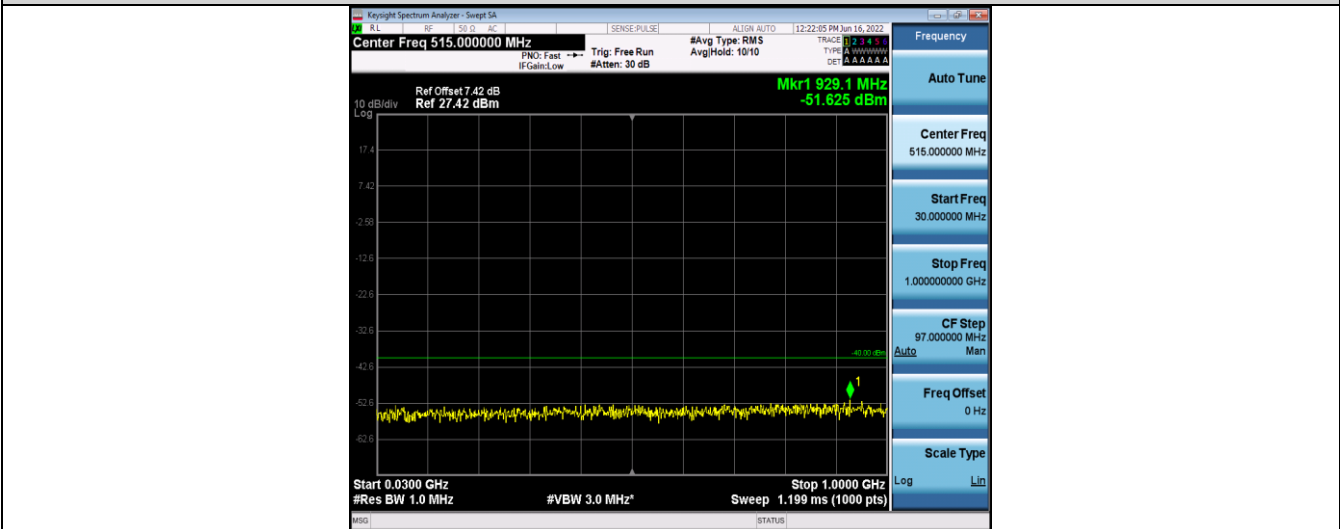

Band40-5MHz-QPSK-39200-25RB#0-Range11:2360~2365MHz

Band40-5MHz-QPSK-39200-25RB#0-Range12:2365~6000MHz

Band40-5MHz-QPSK-39200-25RB#0-Range13:6000~26500MHz

Band40-5MHz-QPSK-39225-25RB#0-Range1:30~1000MHz

Band40-5MHz-QPSK-39225-25RB#0-Range2:1000~2288MHz