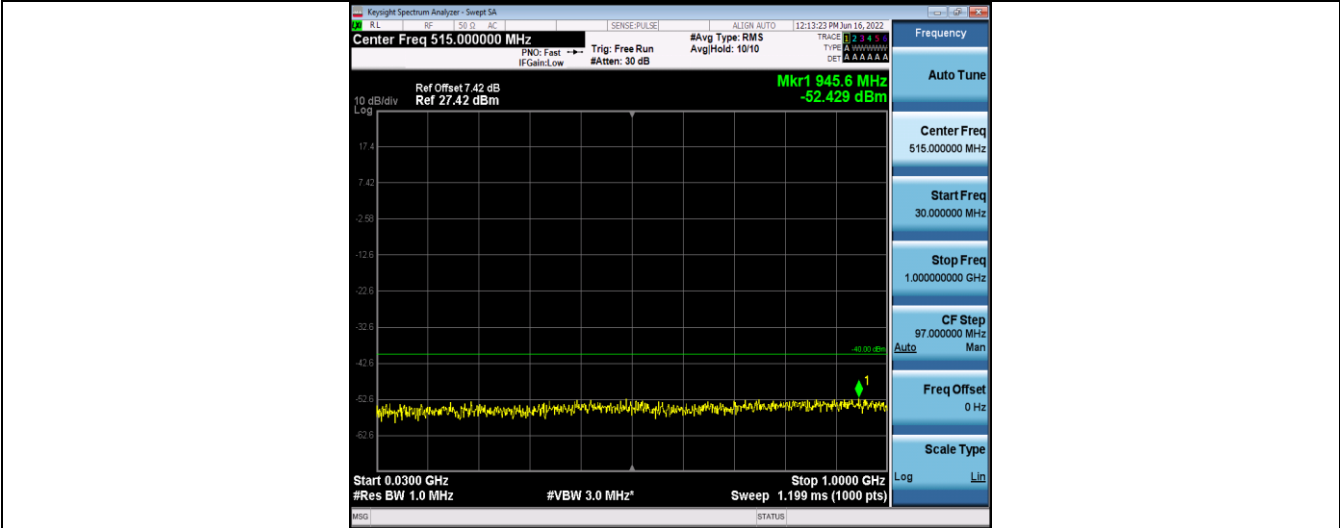

Band40-5MHz-QPSK-39200-25RB#0-Range1:30~1000MHz

Band40-5MHz-QPSK-39200-25RB#0-Range2:1000~2288MHz