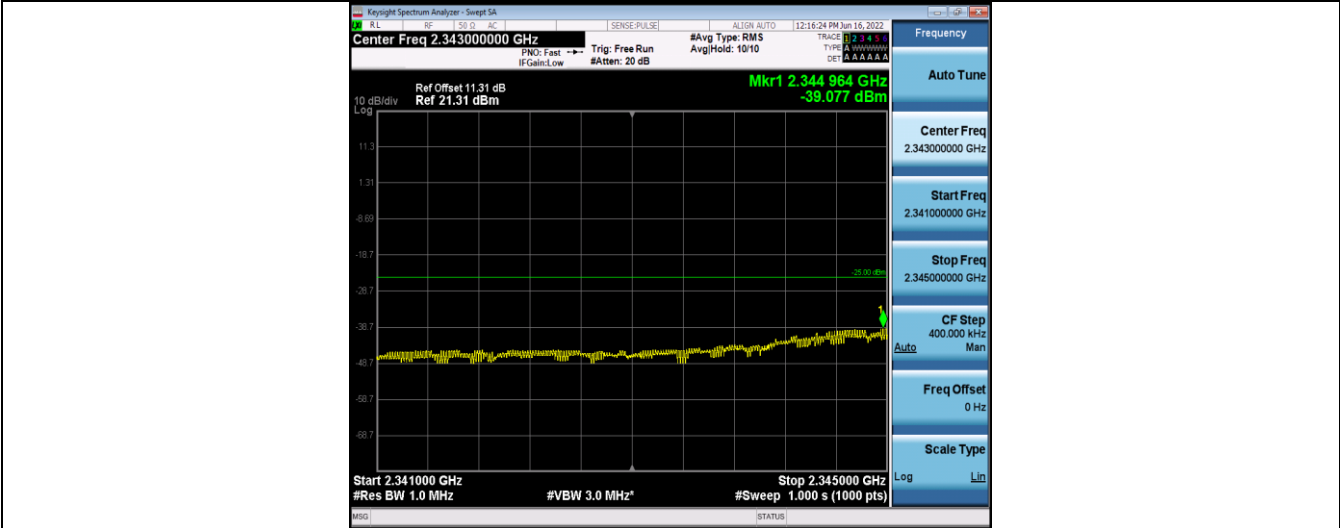

Band40-5MHz-QPSK-39200-25RB#0-Range6:2320~2324MHz

Band40-5MHz-QPSK-39200-25RB#0-Range7:2324~2328MHz

Band40-5MHz-QPSK-39200-25RB#0-Range8:2328~2337MHz

Band40-5MHz-QPSK-39200-25RB#0-Range9:2337~2341MHz

Band40-5MHz-QPSK-39200-25RB#0-Range10:2341~2345MHz