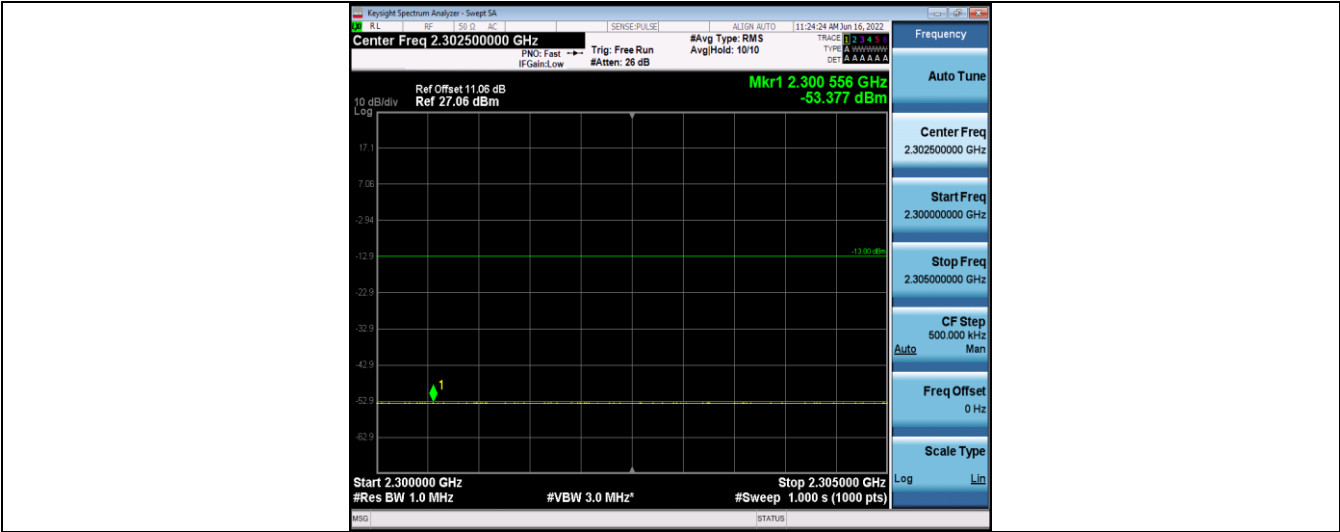

Band40-5MHz-QPSK-38750-25RB#0-Range6:2300~2305MHz

Band40-5MHz-QPSK-38750-25RB#0-Range7:2320~2324MHz