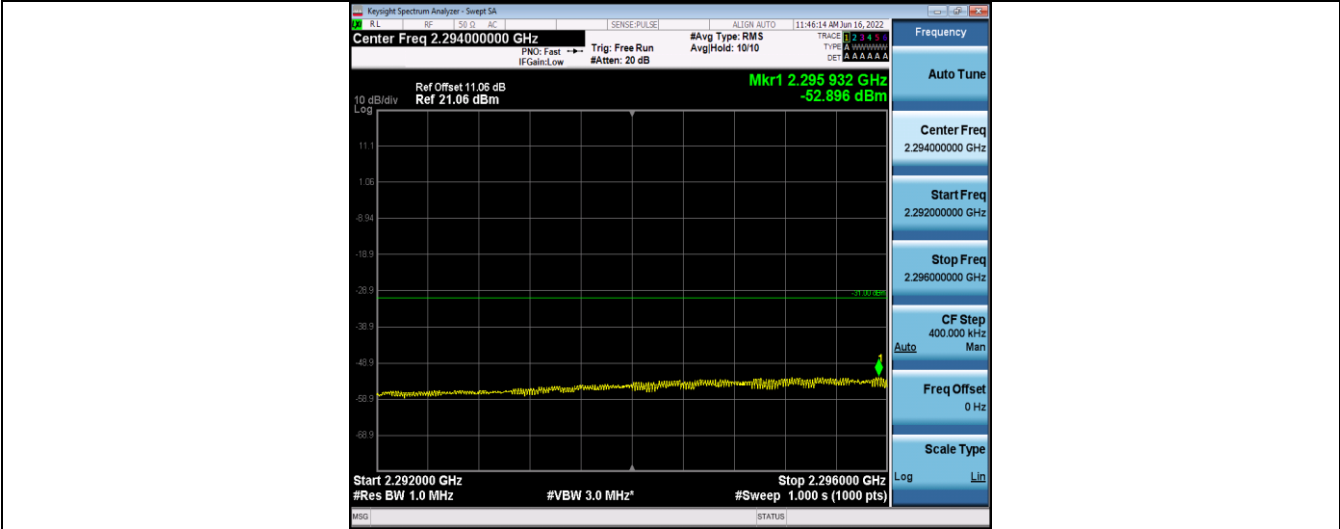

Band40-5MHz-QPSK-38775-25RB#0-Range4:2292~2296MHz

Band40-5MHz-QPSK-38775-25RB#0-Range5:2296~2300MHz