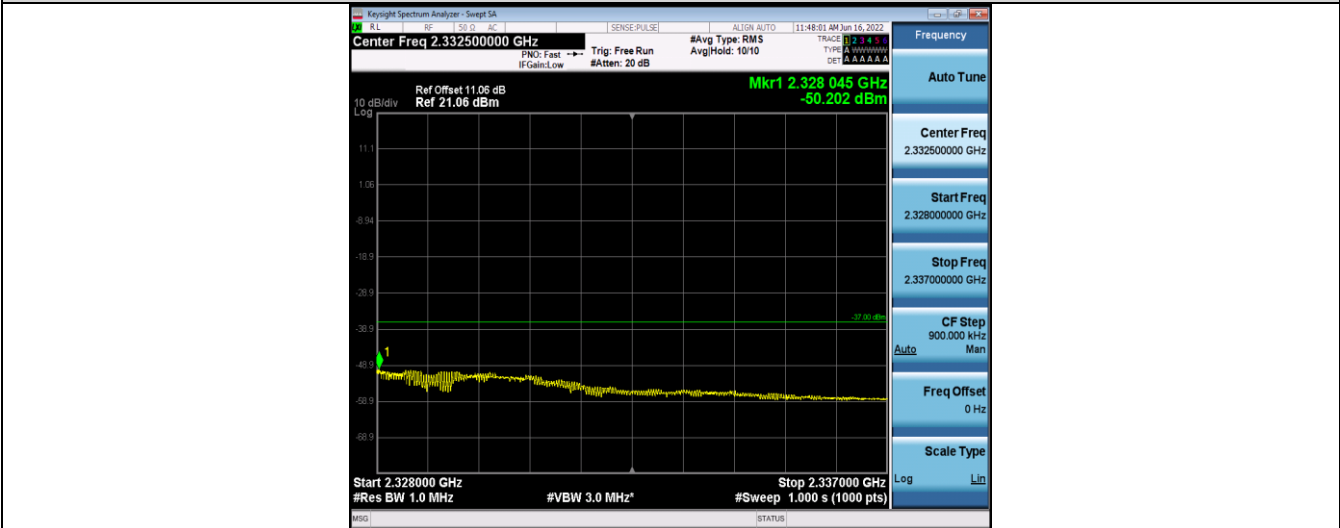

Band40-5MHz-QPSK-38775-25RB#0-Range3:2288~2292MHz

Band40-5MHz-QPSK-38775-25RB#0-Range4:2292~2296MHz

Band40-5MHz-QPSK-38775-25RB#0-Range5:2296~2300MHz

Band40-5MHz-QPSK-38775-25RB#0-Range6:2300~2305MHz

Band40-5MHz-QPSK-38775-25RB#0-Range7:2320~2324MHz

Band40-5MHz-QPSK-38775-25RB#0-Range8:2324~2328MHz

Band40-5MHz-QPSK-38775-25RB#0-Range9:2328~2337MHz

Band40-5MHz-QPSK-38775-25RB#0-Range10:2337~2341MHz

Band40-5MHz-QPSK-38775-25RB#0-Range11:2341~2345MHz

Band40-5MHz-QPSK-38775-25RB#0-Range12:2365~6000MHz