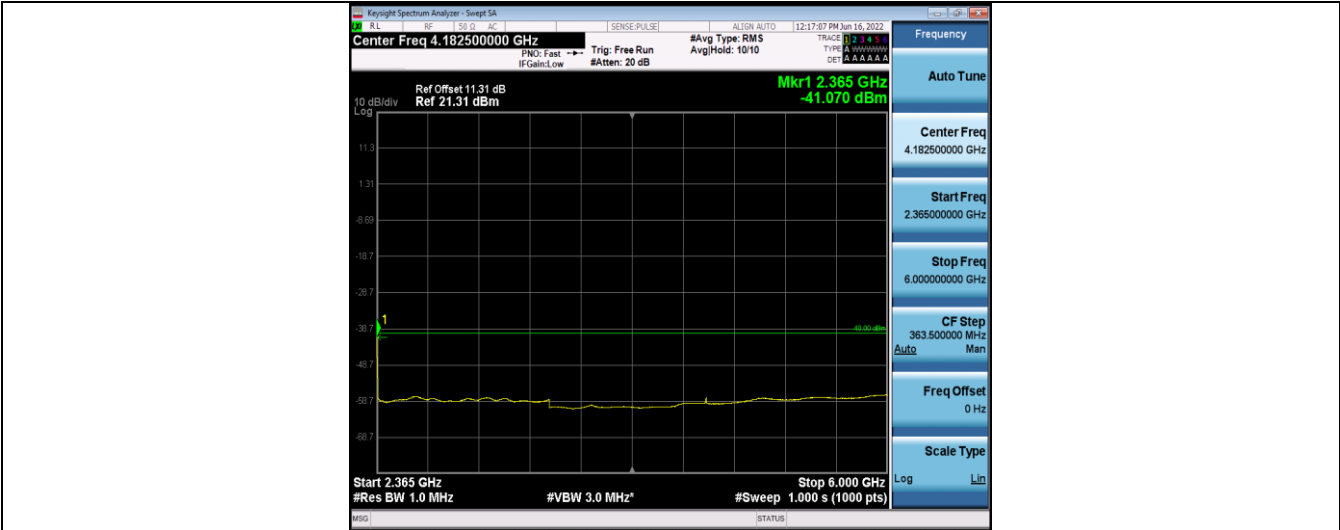

Band40-5MHz-QPSK-39200-25RB#0-Range12:2365~6000MHz

Band40-5MHz-QPSK-39200-25RB#0-Range13:6000~26500MHz