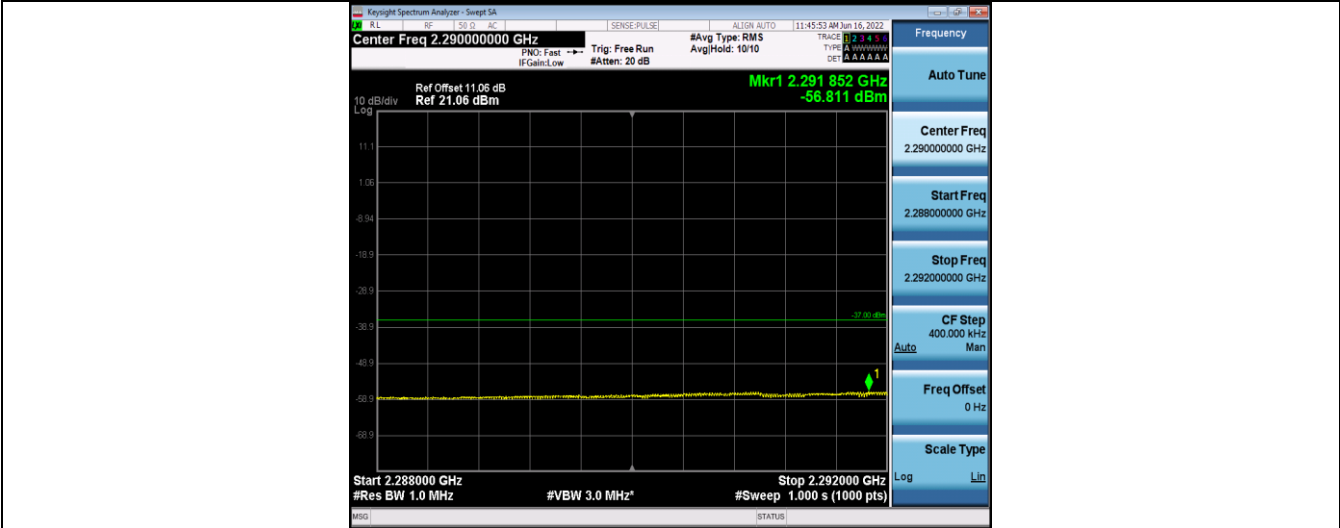

Band40-5MHz-QPSK-38775-25RB#0-Range3:2288~2292MHz

Band40-5MHz-QPSK-38775-25RB#0-Range4:2292~2296MHz