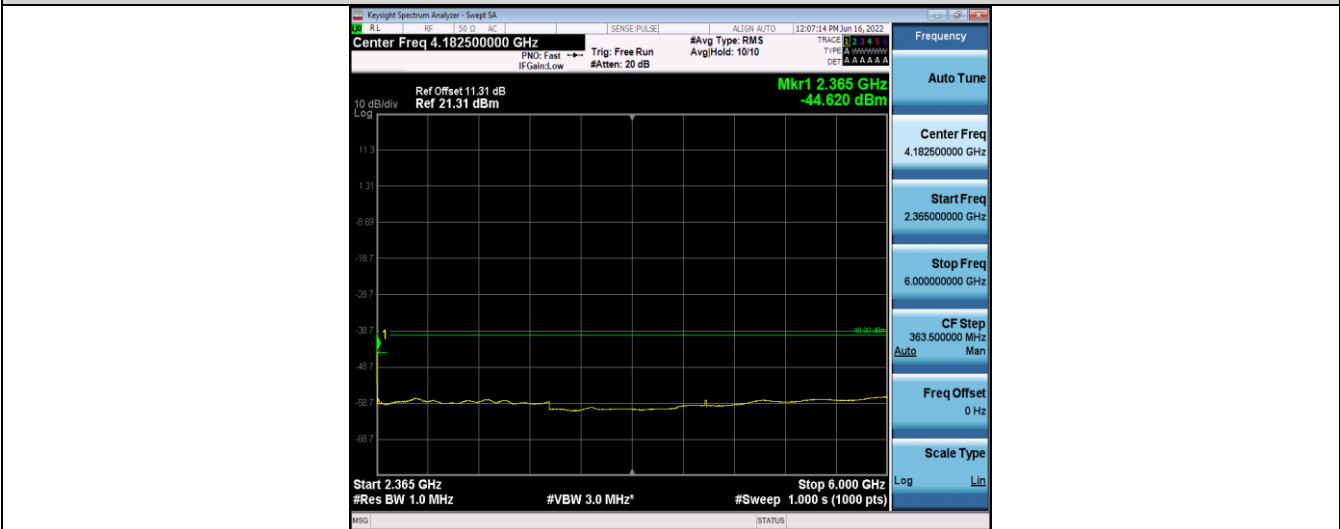

Band40-5MHz-QPSK-39175-25RB#0-Range12:2365~6000MHz

Band40-5MHz-QPSK-39175-25RB#0-Range13:6000~26500MHz