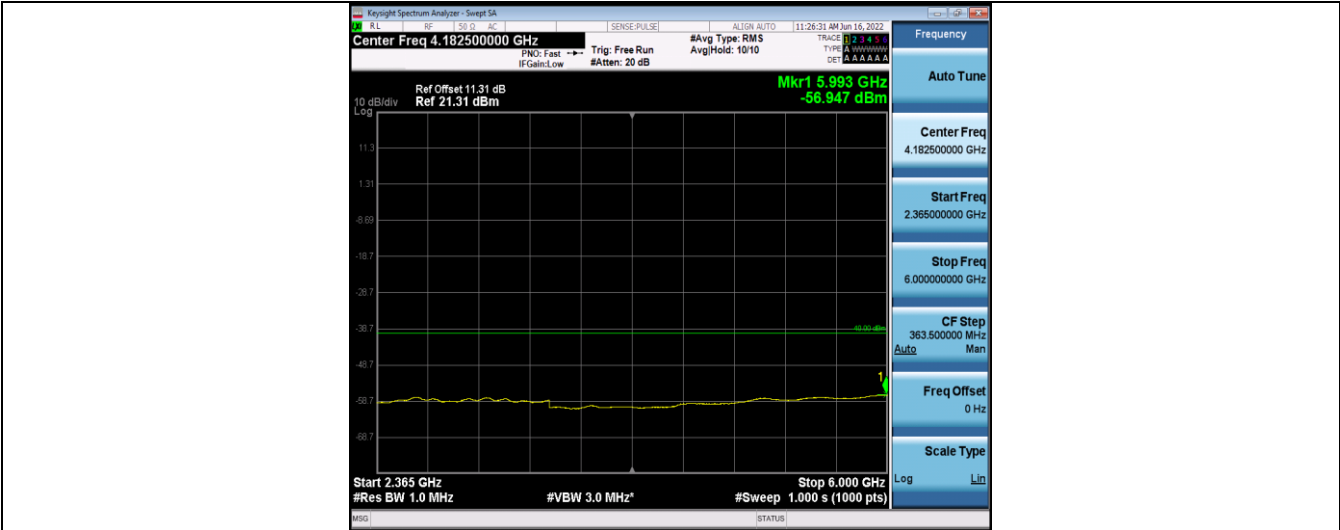

Band40-5MHz-QPSK-38750-25RB#0-Range12:2365~6000MHz

Band40-5MHz-QPSK-38750-25RB#0-Range13:6000~26500MHz