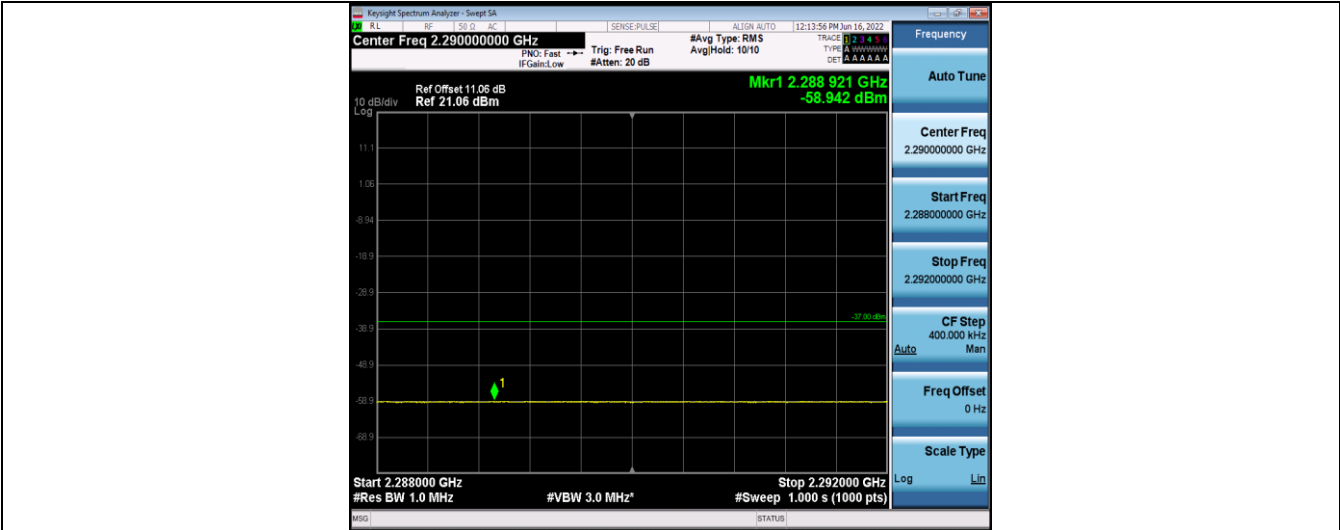

Band40-5MHz-QPSK-39200-25RB#0-Range3:2288~2292MHz

Band40-5MHz-QPSK-39200-25RB#0-Range4:2292~2296MHz