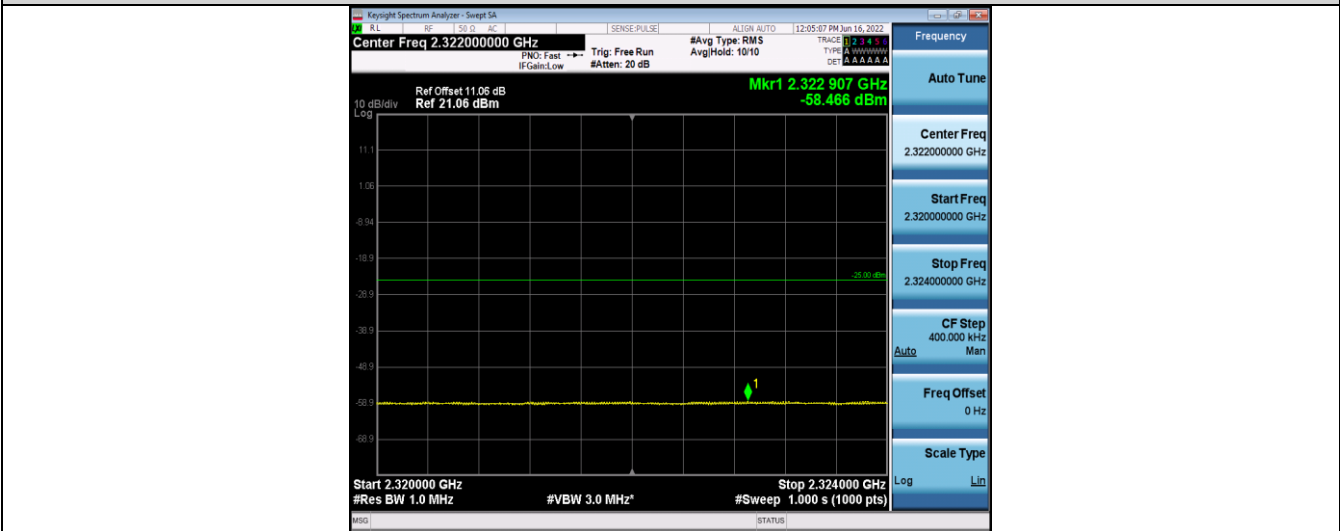

Band40-5MHz-QPSK-39175-25RB#0-Range6:2320~2324MHz

Band40-5MHz-QPSK-39175-25RB#0-Range7:2324~2328MHz