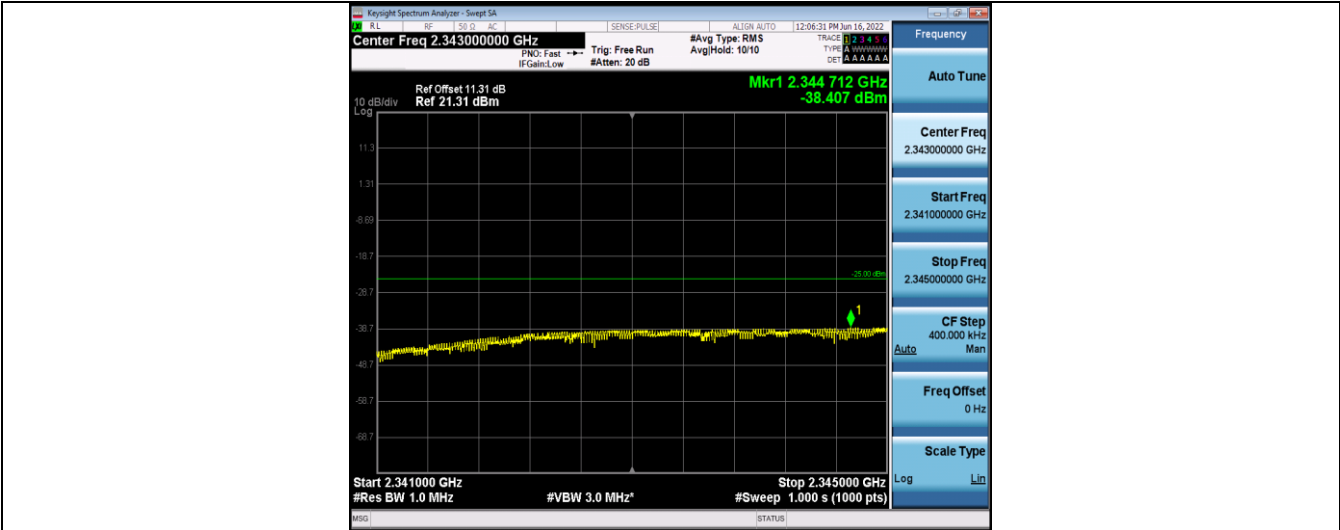

Band40-5MHz-QPSK-39175-25RB#0-Range10:2341~2345MHz

Band40-5MHz-QPSK-39175-25RB#0-Range11:2360~2365MHz