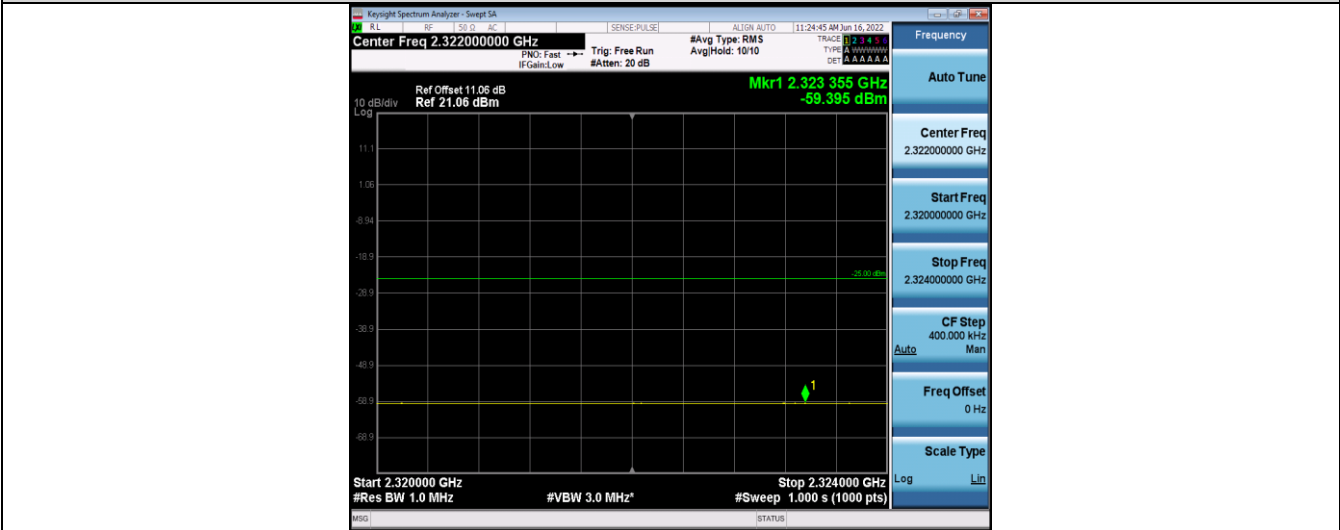

Band40-5MHz-QPSK-38750-25RB#0-Range7:2320~2324MHz

Band40-5MHz-QPSK-38750-25RB#0-Range8:2324~2328MHz