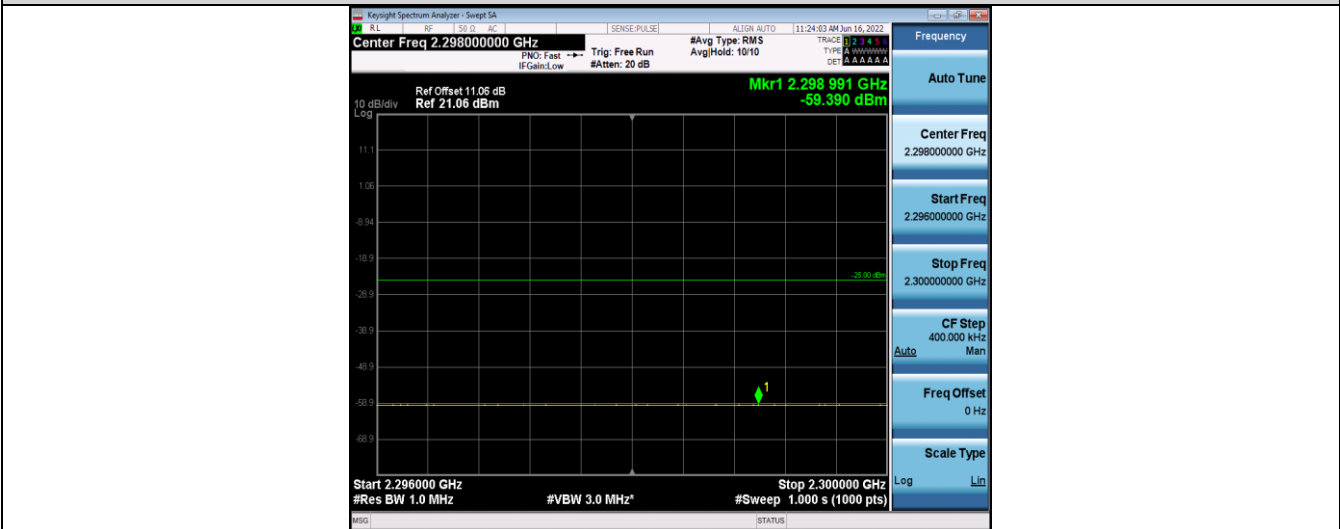

Band40-5MHz-QPSK-38750-25RB#0-Range1:30~1000MHz

Band40-5MHz-QPSK-38750-25RB#0-Range2:1000~2288MHz

Band40-5MHz-QPSK-38750-25RB#0-Range3:2288~2292MHz

Band40-5MHz-QPSK-38750-25RB#0-Range4:2292~2296MHz

Band40-5MHz-QPSK-38750-25RB#0-Range5:2296~2300MHz