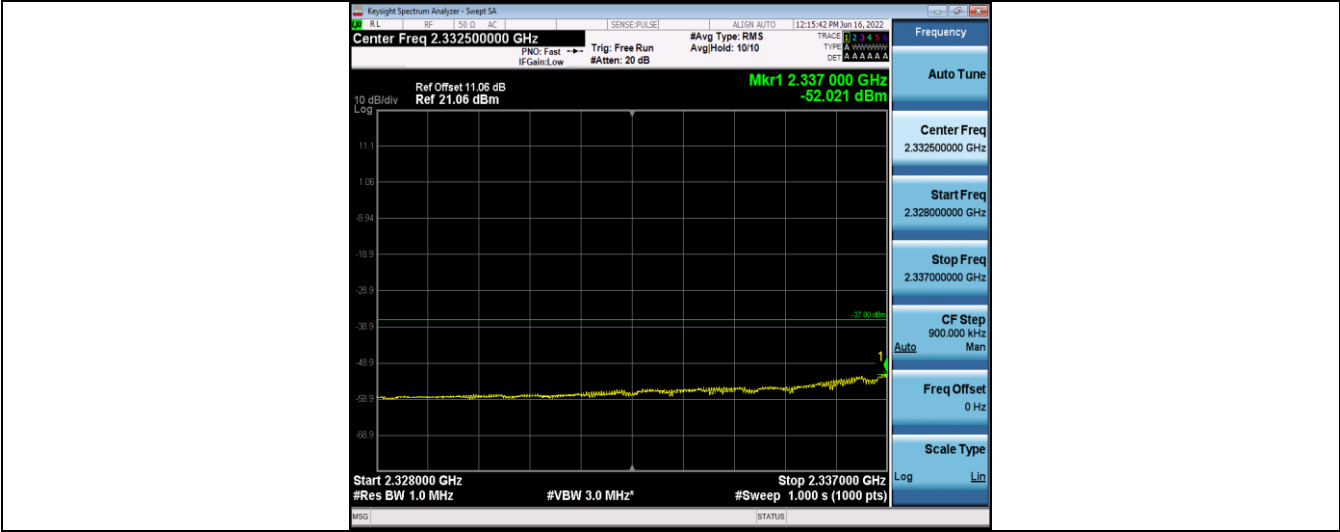

Band40-5MHz-QPSK-39200-25RB#0-Range8:2328~2337MHz

Band40-5MHz-QPSK-39200-25RB#0-Range9:2337~2341MHz