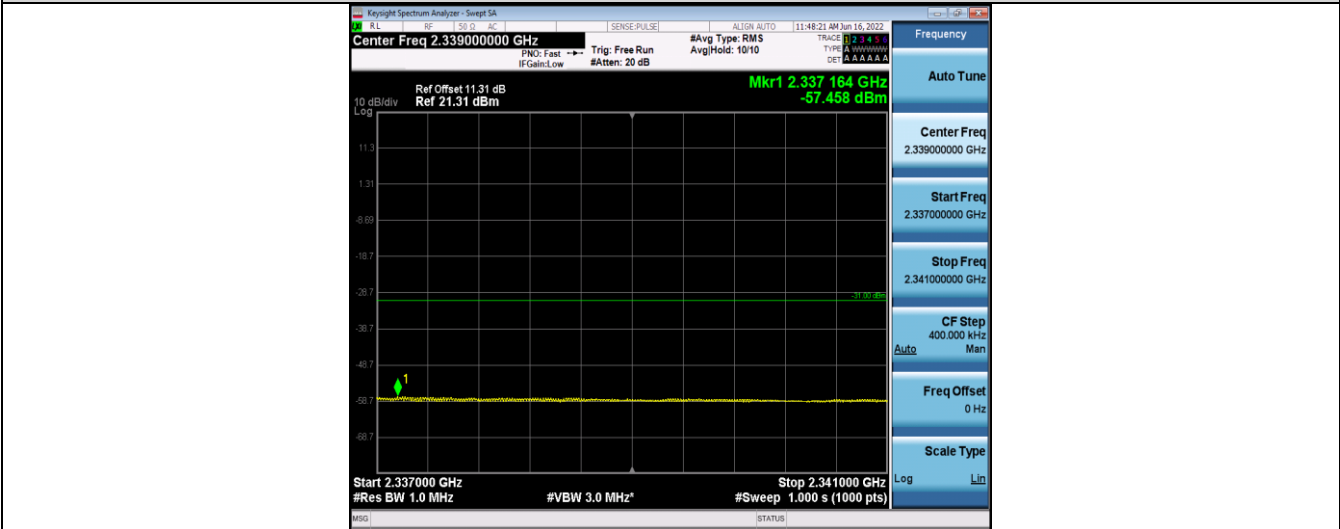

Band40-5MHz-QPSK-38775-25RB#0-Range10:2337~2341MHz

Band40-5MHz-QPSK-38775-25RB#0-Range11:2341~2345MHz