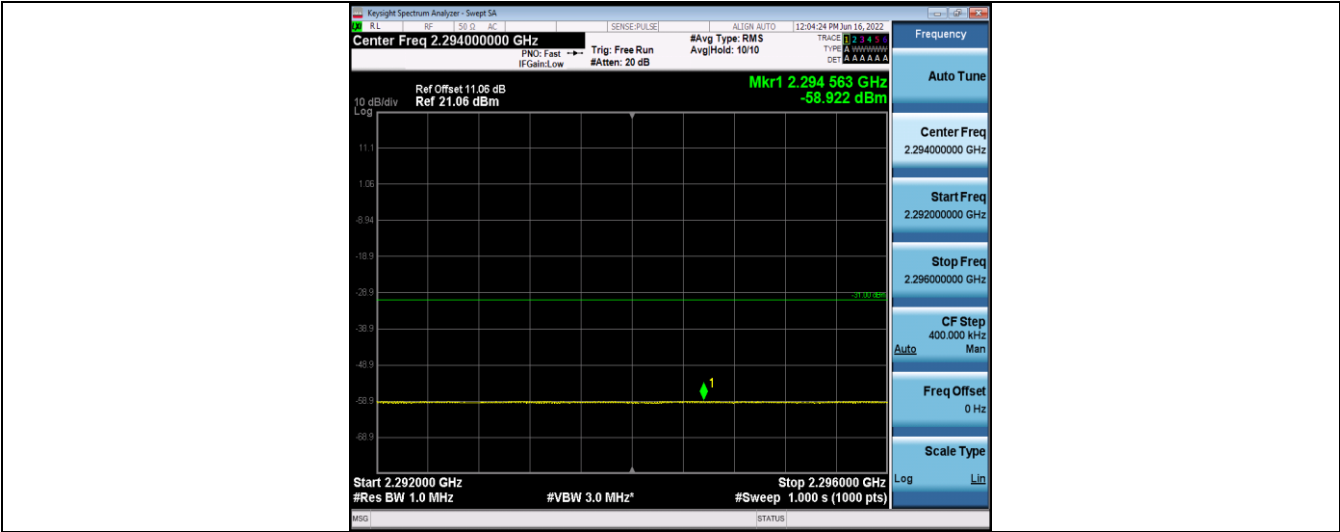

Band40-5MHz-QPSK-38775-25RB#0-Range13:6000~26500MHz

Band40-5MHz-QPSK-39175-25RB#0-Range1:30~1000MHz

Band40-5MHz-QPSK-39175-25RB#0-Range2:1000~2288MHz

Band40-5MHz-QPSK-39175-25RB#0-Range3:2288~2292MHz

Band40-5MHz-QPSK-39175-25RB#0-Range4:2292~2296MHz