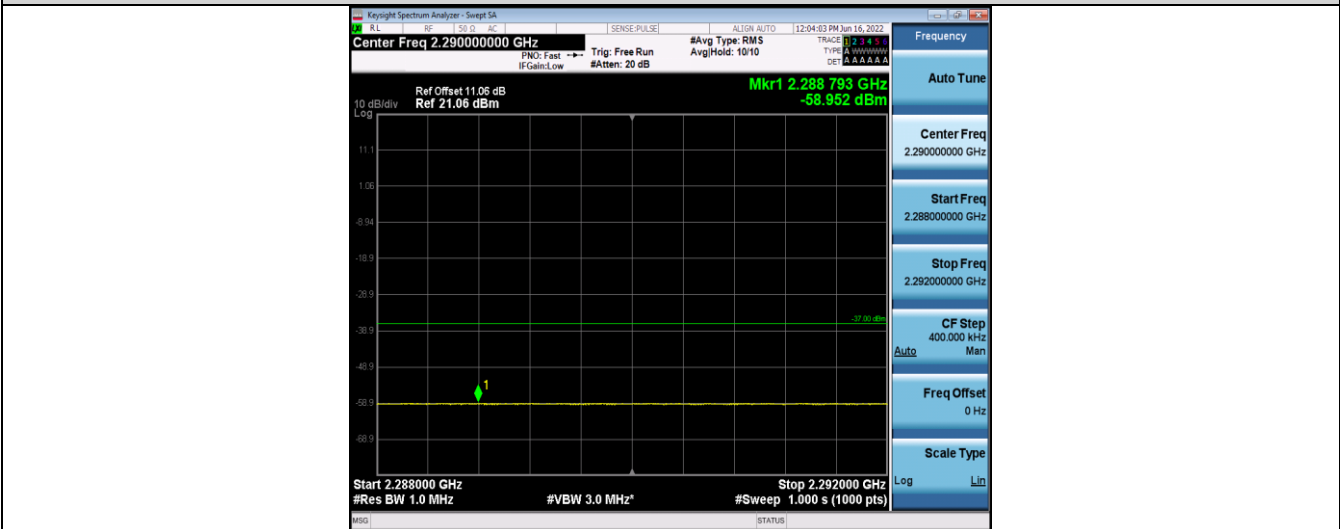

Band40-5MHz-QPSK-38775-25RB#0-Range13:6000~26500MHz

Band40-5MHz-QPSK-39175-25RB#0-Range1:30~1000MHz

Band40-5MHz-QPSK-39175-25RB#0-Range2:1000~2288MHz

Band40-5MHz-QPSK-39175-25RB#0-Range3:2288~2292MHz

Band40-5MHz-QPSK-39175-25RB#0-Range4:2292~2296MHz