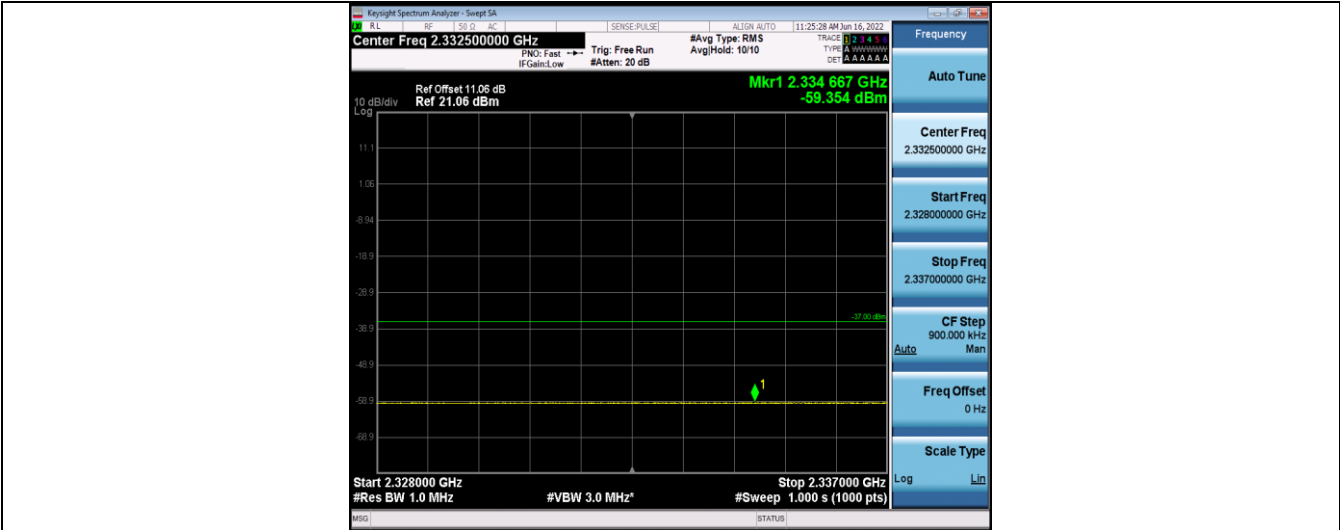

Band40-5MHz-QPSK-38750-25RB#0-Range6:2300~2305MHz

Band40-5MHz-QPSK-38750-25RB#0-Range7:2320~2324MHz

Band40-5MHz-QPSK-38750-25RB#0-Range8:2324~2328MHz

Band40-5MHz-QPSK-38750-25RB#0-Range9:2328~2337MHz

Band40-5MHz-QPSK-38750-25RB#0-Range10:2337~2341MHz