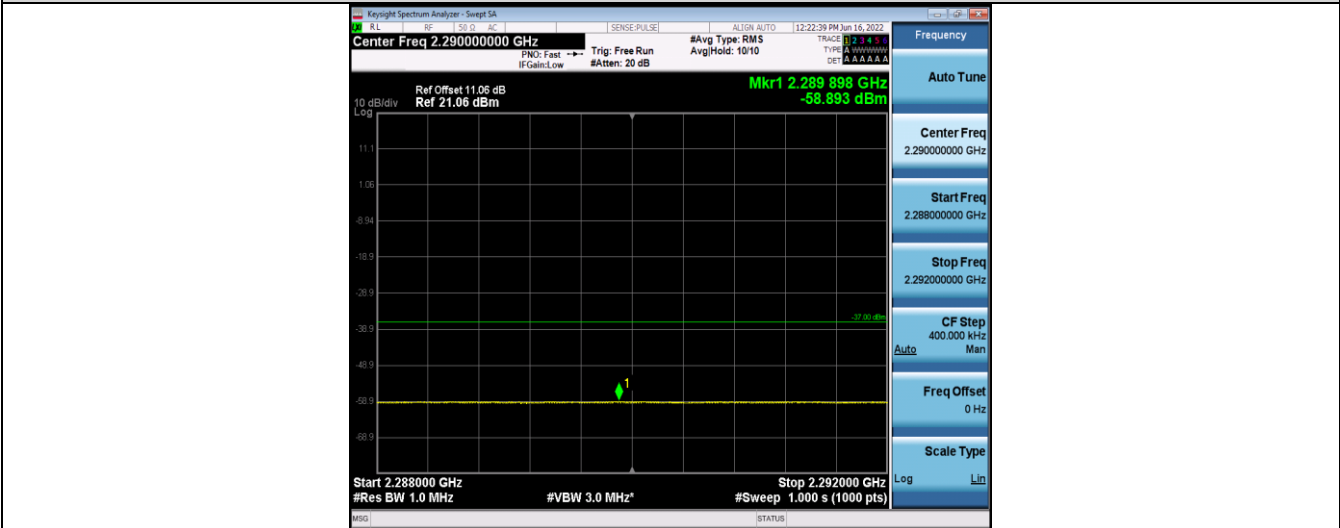

Band40-5MHz-QPSK-39225-25RB#0-Range3:2288~2292MHz

Band40-5MHz-QPSK-39225-25RB#0-Range4:2292~2296MHz