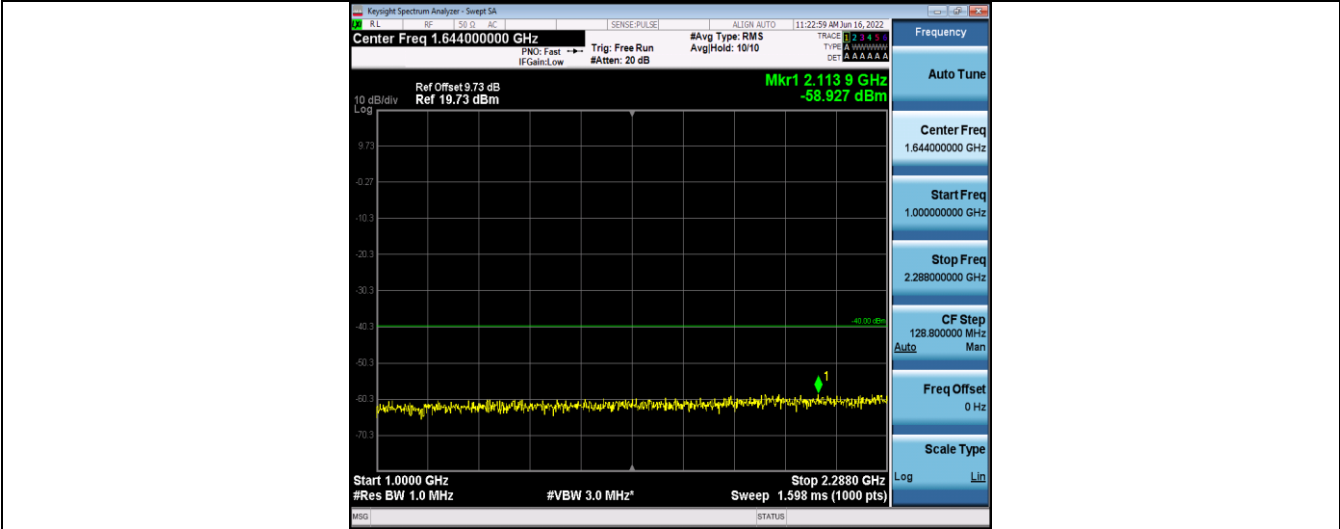

Band40-5MHz-QPSK-38750-25RB#0-Range1:30~1000MHz

Band40-5MHz-QPSK-38750-25RB#0-Range2:1000~2288MHz

Band40-5MHz-QPSK-38750-25RB#0-Range3:2288~2292MHz

Band40-5MHz-QPSK-38750-25RB#0-Range4:2292~2296MHz

Band40-5MHz-QPSK-38750-25RB#0-Range5:2296~2300MHz

Band40-5MHz-QPSK-38750-25RB#0-Range6:2300~2305MHz

Band40-5MHz-QPSK-38750-25RB#0-Range7:2320~2324MHz

Band40-5MHz-QPSK-38750-25RB#0-Range8:2324~2328MHz

Band40-5MHz-QPSK-38750-25RB#0-Range9:2328~2337MHz

Band40-5MHz-QPSK-38750-25RB#0-Range10:2337~2341MHz