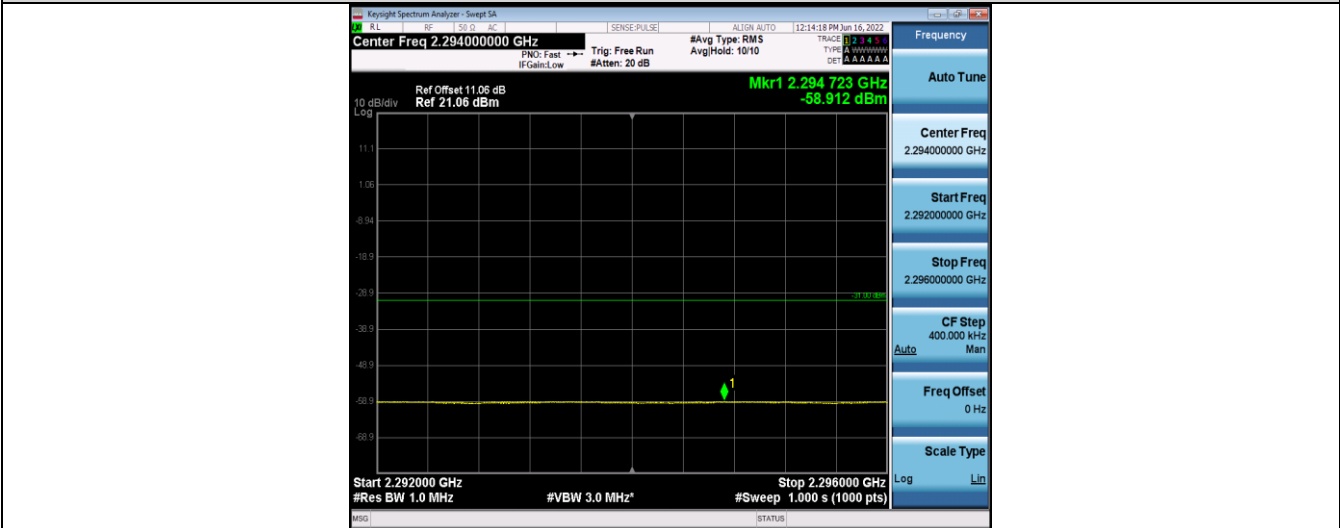

Band40-5MHz-QPSK-39200-25RB#0-Range1:30~1000MHz

Band40-5MHz-QPSK-39200-25RB#0-Range2:1000~2288MHz

Band40-5MHz-QPSK-39200-25RB#0-Range3:2288~2292MHz

Band40-5MHz-QPSK-39200-25RB#0-Range4:2292~2296MHz

Band40-5MHz-QPSK-39200-25RB#0-Range5:2296~2300MHz