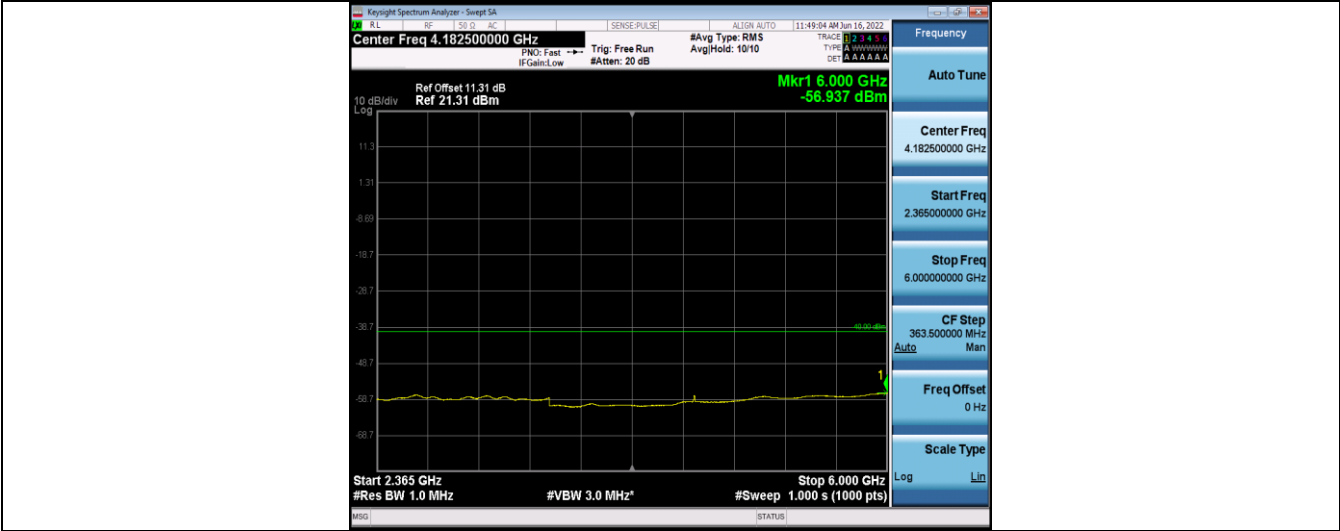

Band40-5MHz-QPSK-38775-25RB#0-Range8:2324~2328MHz

Band40-5MHz-QPSK-38775-25RB#0-Range9:2328~2337MHz

Band40-5MHz-QPSK-38775-25RB#0-Range10:2337~2341MHz

Band40-5MHz-QPSK-38775-25RB#0-Range11:2341~2345MHz

Band40-5MHz-QPSK-38775-25RB#0-Range12:2365~6000MHz