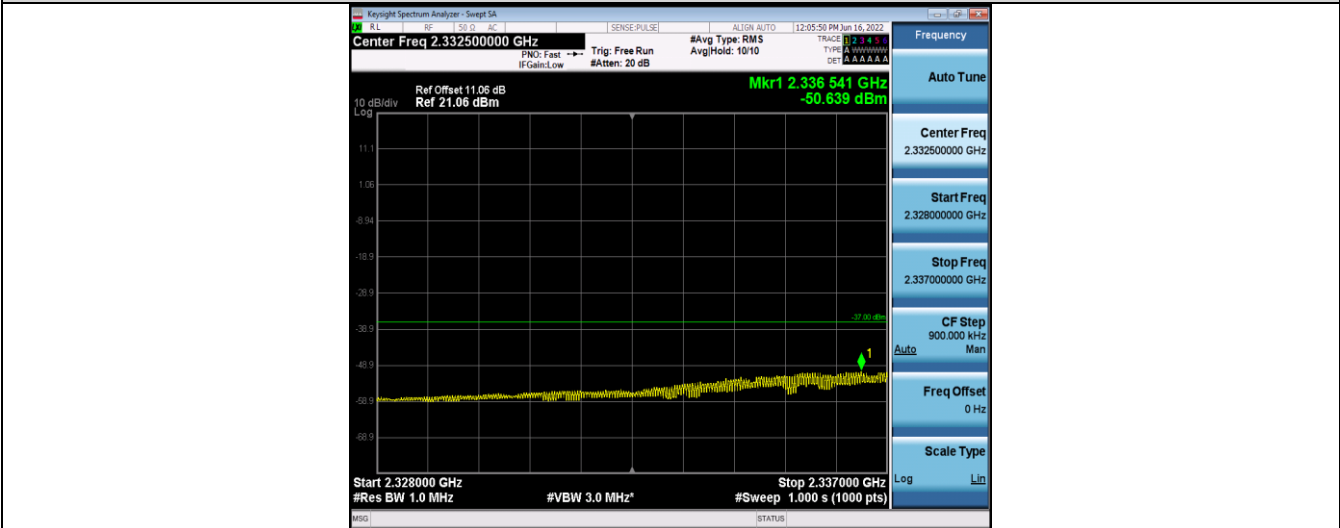

Band40-5MHz-QPSK-39175-25RB#0-Range5:2296~2300MHz

Band40-5MHz-QPSK-39175-25RB#0-Range6:2320~2324MHz

Band40-5MHz-QPSK-39175-25RB#0-Range7:2324~2328MHz

Band40-5MHz-QPSK-39175-25RB#0-Range8:2328~2337MHz

Band40-5MHz-QPSK-39175-25RB#0-Range9:2337~2341MHz