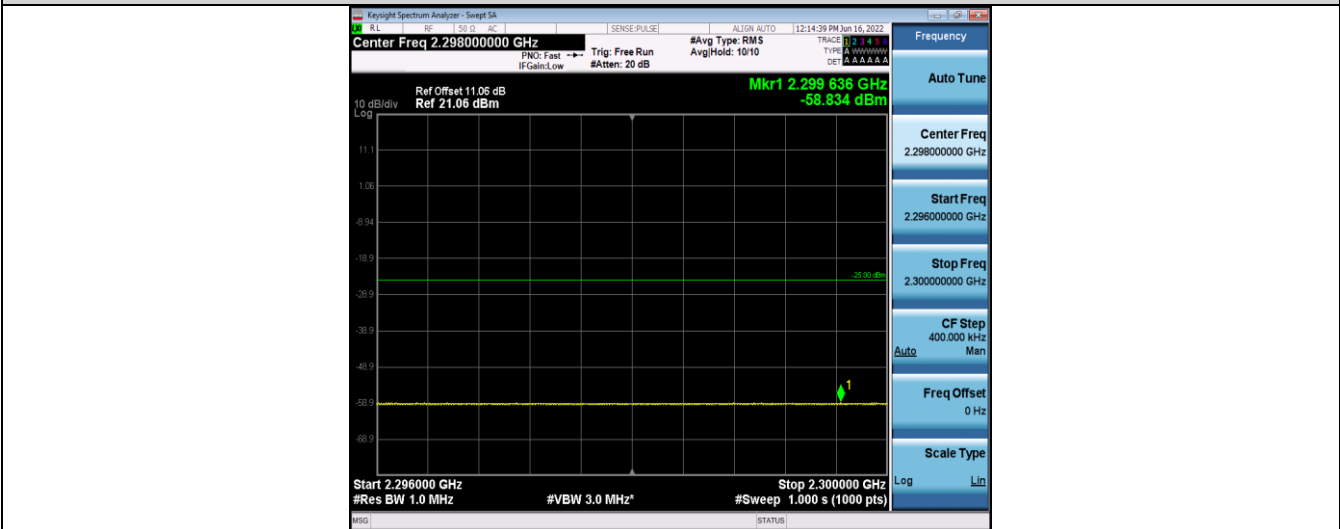

Band40-5MHz-QPSK-39200-25RB#0-Range1:30~1000MHz

Band40-5MHz-QPSK-39200-25RB#0-Range2:1000~2288MHz

Band40-5MHz-QPSK-39200-25RB#0-Range3:2288~2292MHz

Band40-5MHz-QPSK-39200-25RB#0-Range4:2292~2296MHz

Band40-5MHz-QPSK-39200-25RB#0-Range5:2296~2300MHz