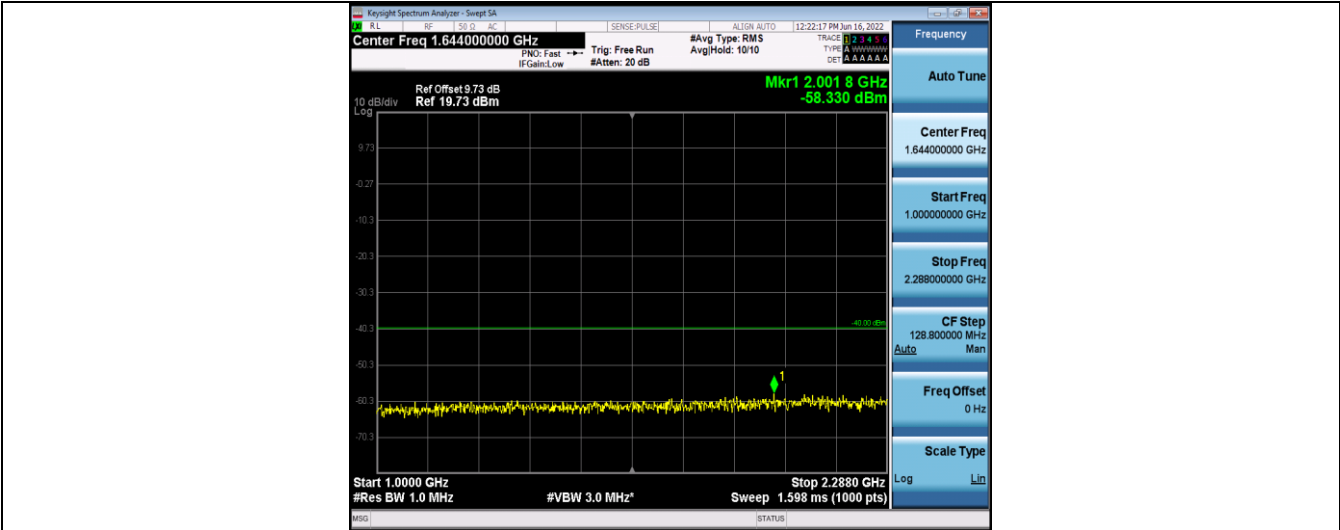

Band40-5MHz-QPSK-39200-25RB#0-Range11:2360~2365MHz

Band40-5MHz-QPSK-39200-25RB#0-Range12:2365~6000MHz

Band40-5MHz-QPSK-39200-25RB#0-Range13:6000~26500MHz

Band40-5MHz-QPSK-39225-25RB#0-Range1:30~1000MHz

Band40-5MHz-QPSK-39225-25RB#0-Range2:1000~2288MHz