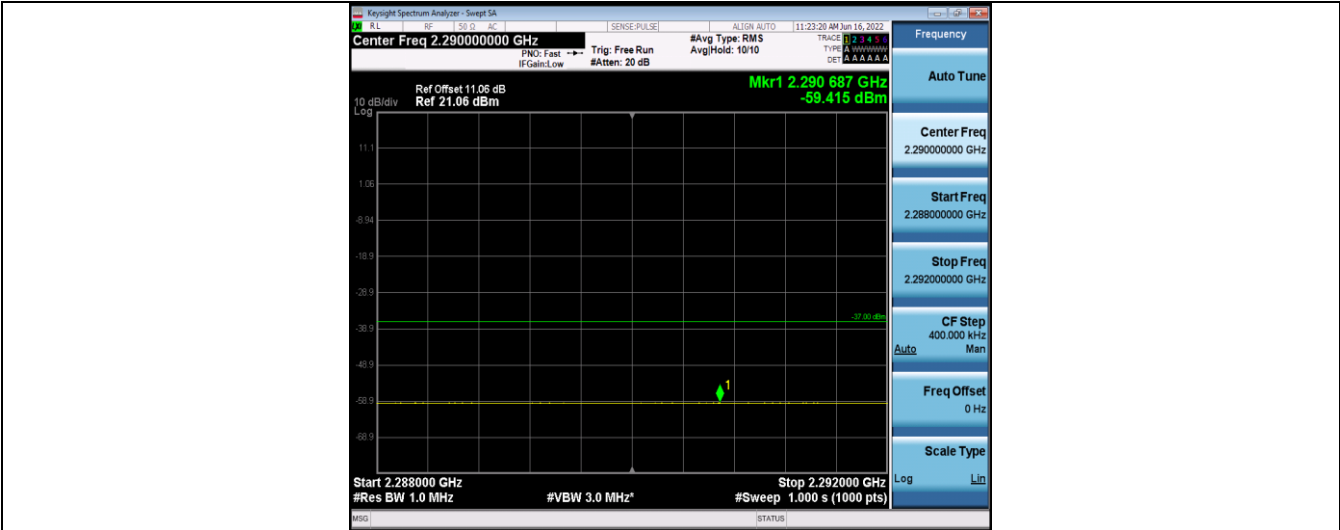

Band40-5MHz-QPSK-38750-25RB#0-Range1:30~1000MHz

Band40-5MHz-QPSK-38750-25RB#0-Range2:1000~2288MHz

Band40-5MHz-QPSK-38750-25RB#0-Range3:2288~2292MHz

Band40-5MHz-QPSK-38750-25RB#0-Range4:2292~2296MHz

Band40-5MHz-QPSK-38750-25RB#0-Range5:2296~2300MHz