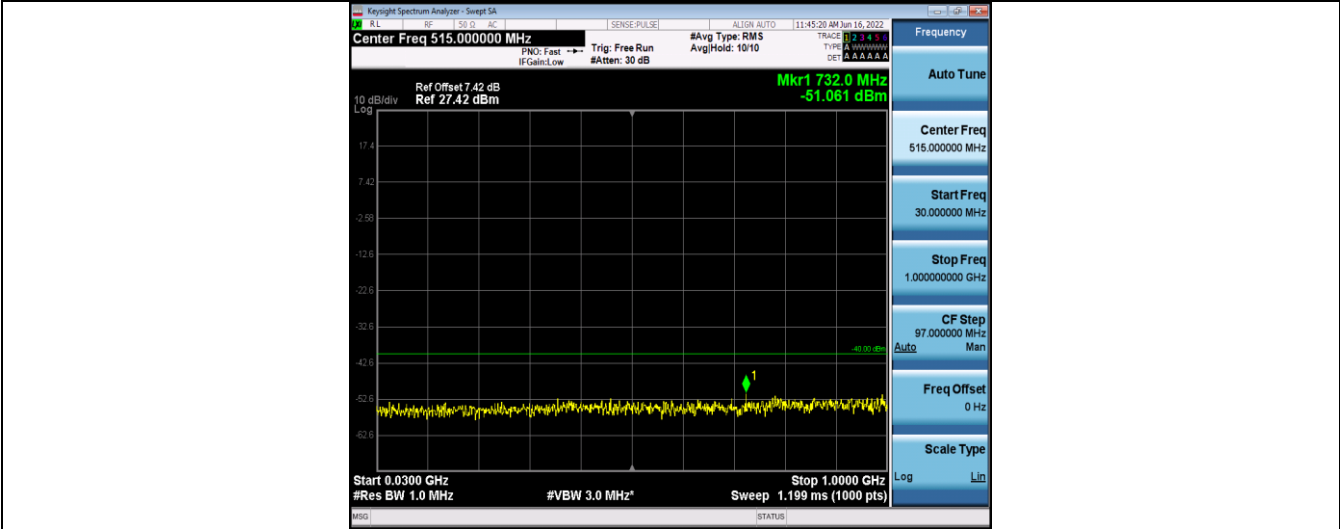

Band40-5MHz-QPSK-38750-25RB#0-Range11:2341~2345MHz

Band40-5MHz-QPSK-38750-25RB#0-Range12:2365~6000MHz

Band40-5MHz-QPSK-38750-25RB#0-Range13:6000~26500MHz

Band40-5MHz-QPSK-38775-25RB#0-Range1:30~1000MHz

Band40-5MHz-QPSK-38775-25RB#0-Range2:1000~2288MHz