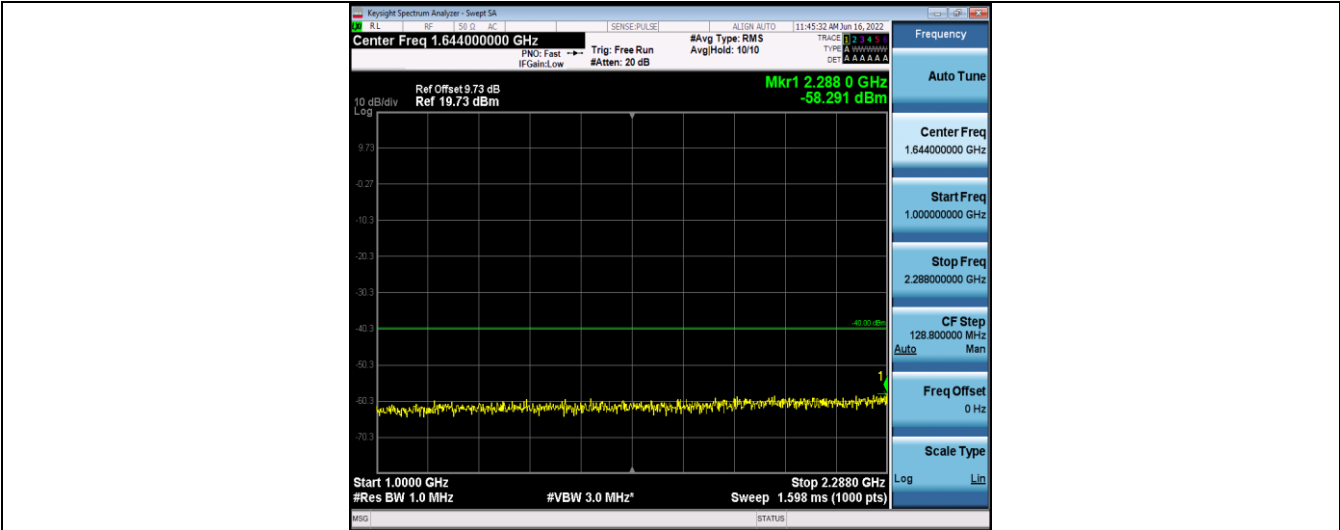

Band40-5MHz-QPSK-38750-25RB#0-Range11:2341~2345MHz

Band40-5MHz-QPSK-38750-25RB#0-Range12:2365~6000MHz

Band40-5MHz-QPSK-38750-25RB#0-Range13:6000~26500MHz

Band40-5MHz-QPSK-38775-25RB#0-Range1:30~1000MHz

Band40-5MHz-QPSK-38775-25RB#0-Range2:1000~2288MHz