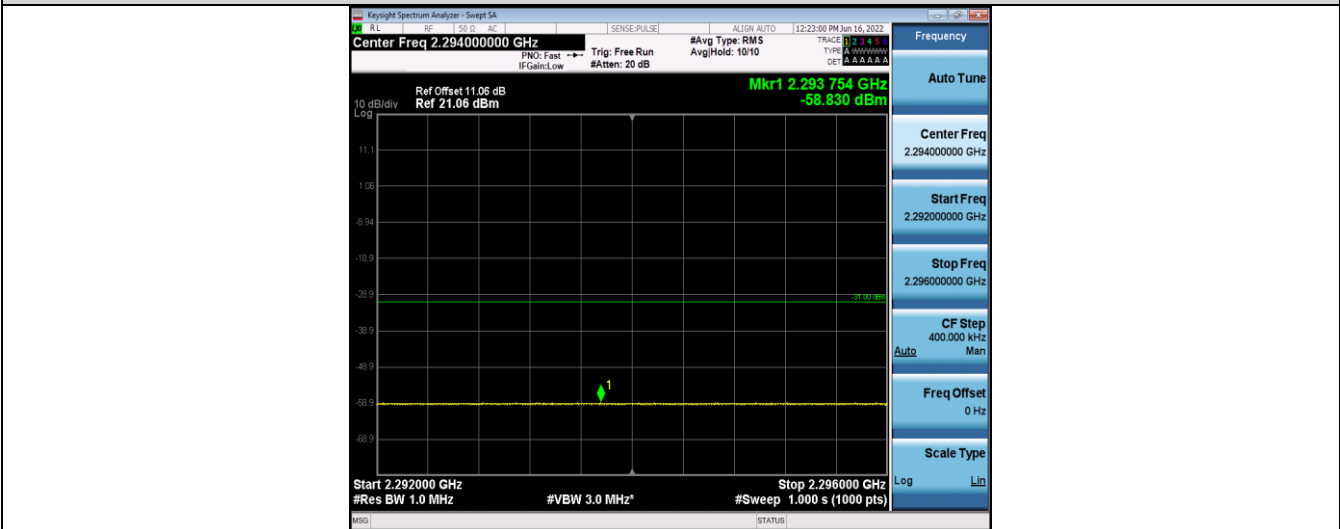

Band40-5MHz-QPSK-39225-25RB#0-Range4:2292~2296MHz

Band40-5MHz-QPSK-39225-25RB#0-Range5:2296~2300MHz