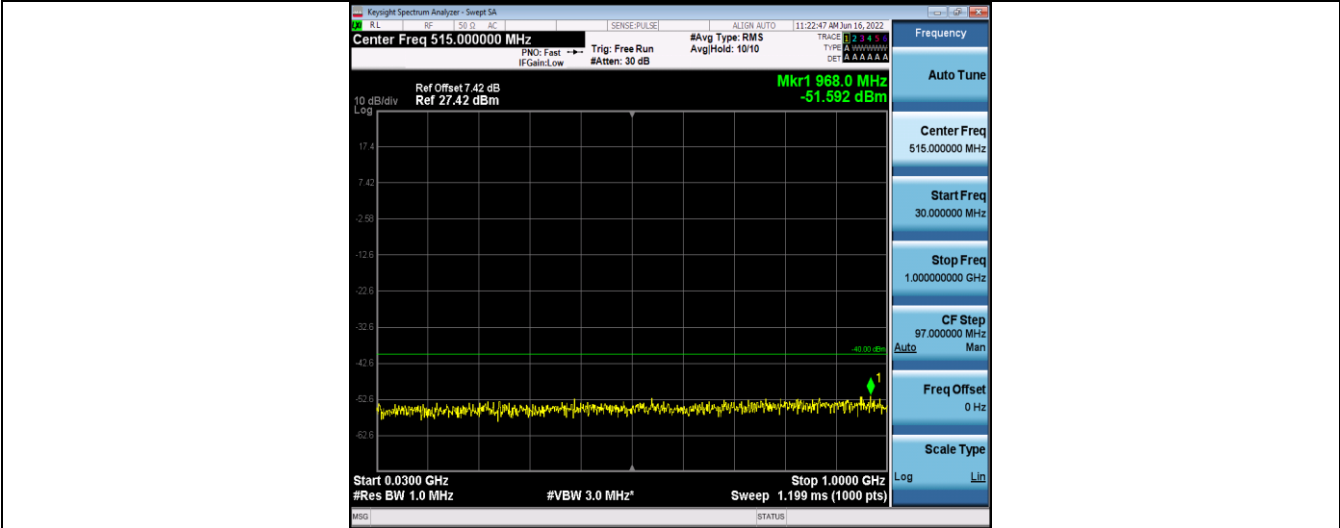

Band40-5MHz-QPSK-38750-25RB#0-Range1:30~1000MHz

Band40-5MHz-QPSK-38750-25RB#0-Range2:1000~2288MHz

Band40-5MHz-QPSK-38750-25RB#0-Range3:2288~2292MHz

Band40-5MHz-QPSK-38750-25RB#0-Range4:2292~2296MHz

Band40-5MHz-QPSK-38750-25RB#0-Range5:2296~2300MHz

Band40-5MHz-QPSK-38750-25RB#0-Range6:2300~2305MHz

Band40-5MHz-QPSK-38750-25RB#0-Range7:2320~2324MHz

Band40-5MHz-QPSK-38750-25RB#0-Range8:2324~2328MHz

Band40-5MHz-QPSK-38750-25RB#0-Range9:2328~2337MHz

Band40-5MHz-QPSK-38750-25RB#0-Range10:2337~2341MHz