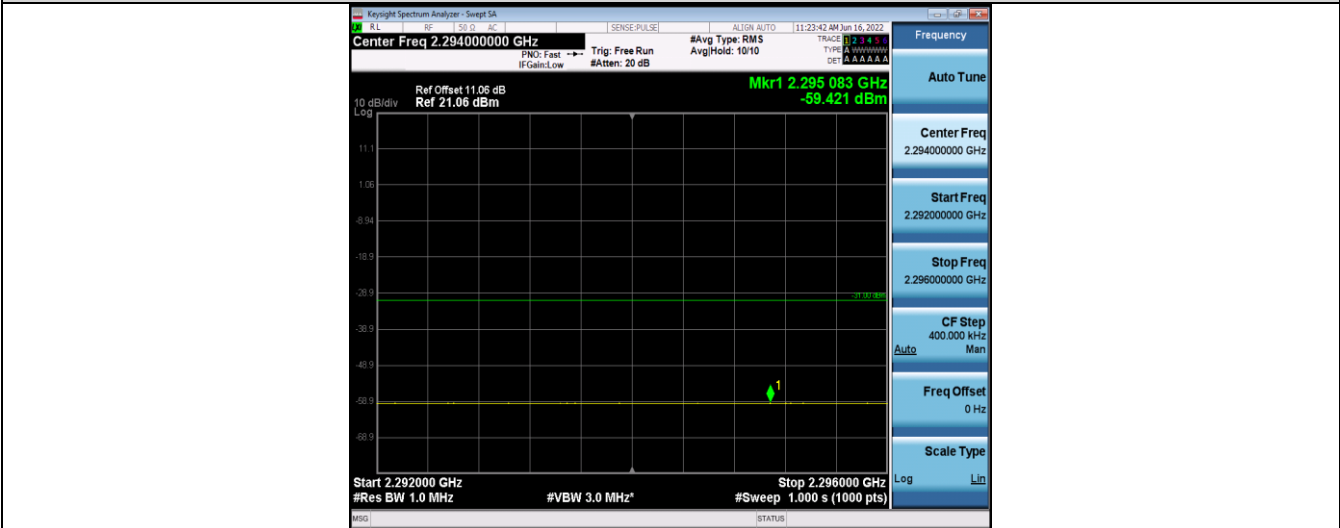

Band40-5MHz-QPSK-38750-25RB#0-Range1:30~1000MHz

Band40-5MHz-QPSK-38750-25RB#0-Range2:1000~2288MHz

Band40-5MHz-QPSK-38750-25RB#0-Range3:2288~2292MHz

Band40-5MHz-QPSK-38750-25RB#0-Range4:2292~2296MHz

Band40-5MHz-QPSK-38750-25RB#0-Range5:2296~2300MHz

Band40-5MHz-QPSK-38750-25RB#0-Range6:2300~2305MHz

Band40-5MHz-QPSK-38750-25RB#0-Range7:2320~2324MHz

Band40-5MHz-QPSK-38750-25RB#0-Range8:2324~2328MHz

Band40-5MHz-QPSK-38750-25RB#0-Range9:2328~2337MHz

Band40-5MHz-QPSK-38750-25RB#0-Range10:2337~2341MHz