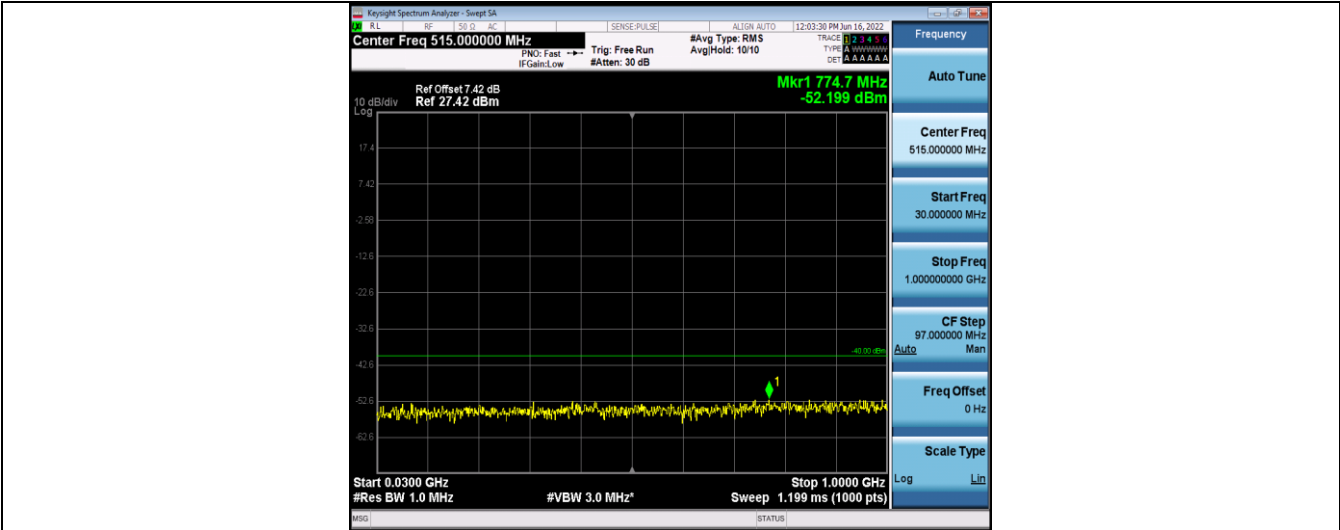

Band40-5MHz-QPSK-39175-25RB#0-Range1:30~1000MHz

Band40-5MHz-QPSK-39175-25RB#0-Range2:1000~2288MHz