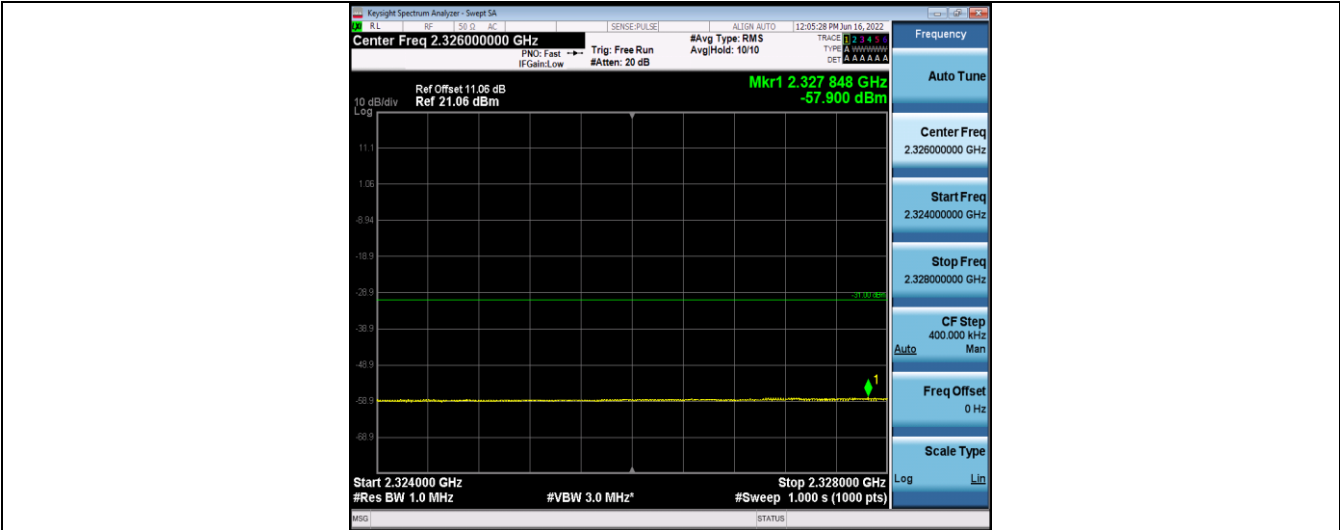

Band40-5MHz-QPSK-39175-25RB#0-Range7:2324~2328MHz

Band40-5MHz-QPSK-39175-25RB#0-Range8:2328~2337MHz