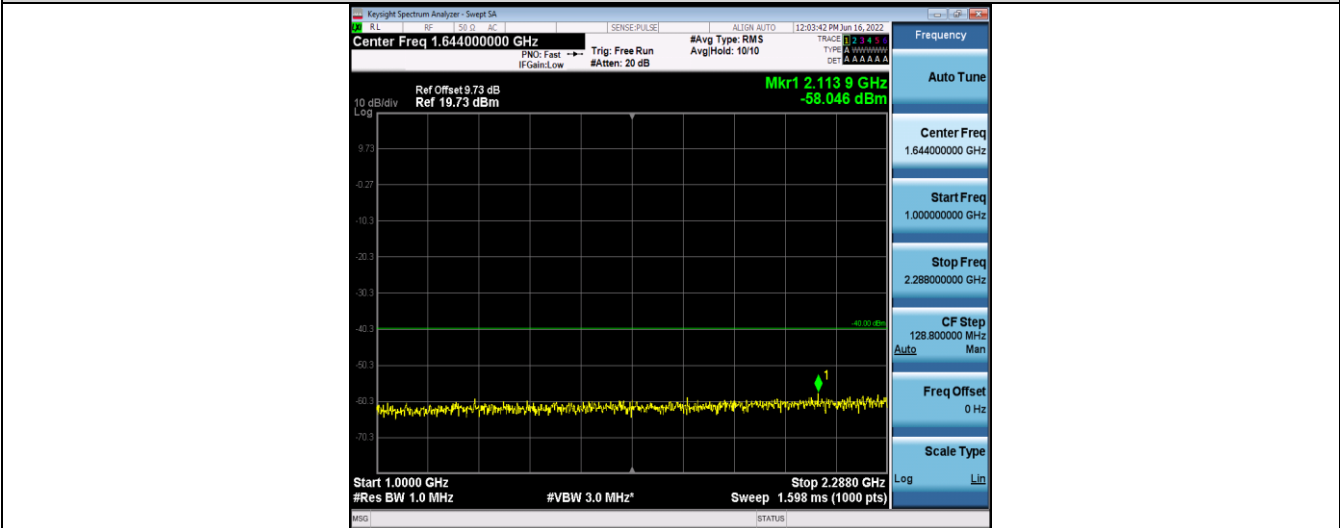

Band40-5MHz-QPSK-39175-25RB#0-Range2:1000~2288MHz

Band40-5MHz-QPSK-39175-25RB#0-Range3:2288~2292MHz