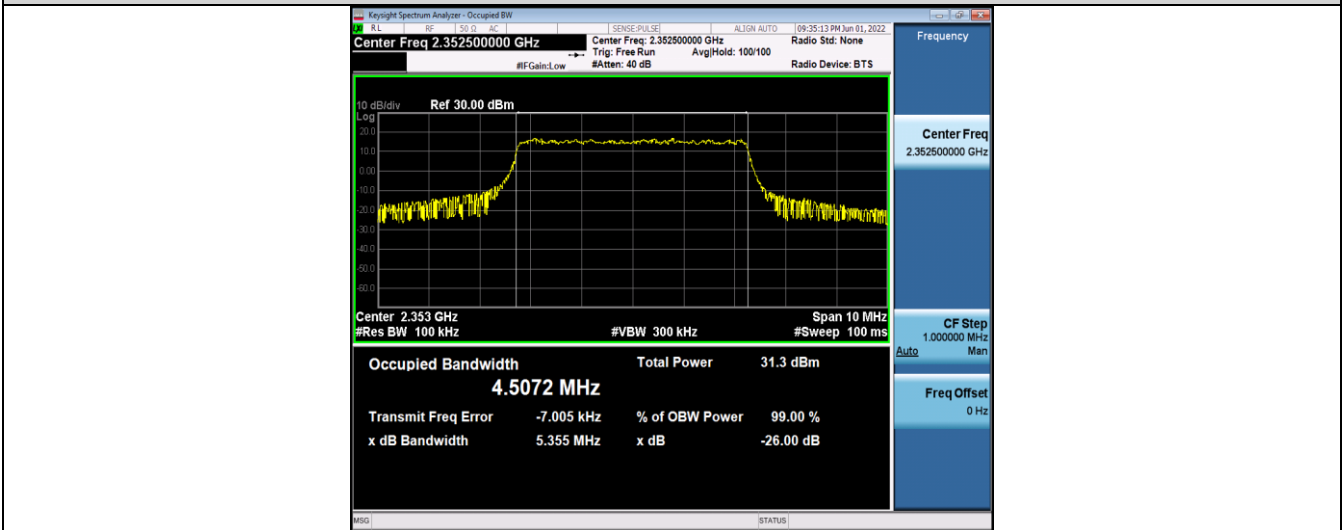

Band40-5MHz-16QAM-39175-25RB#0