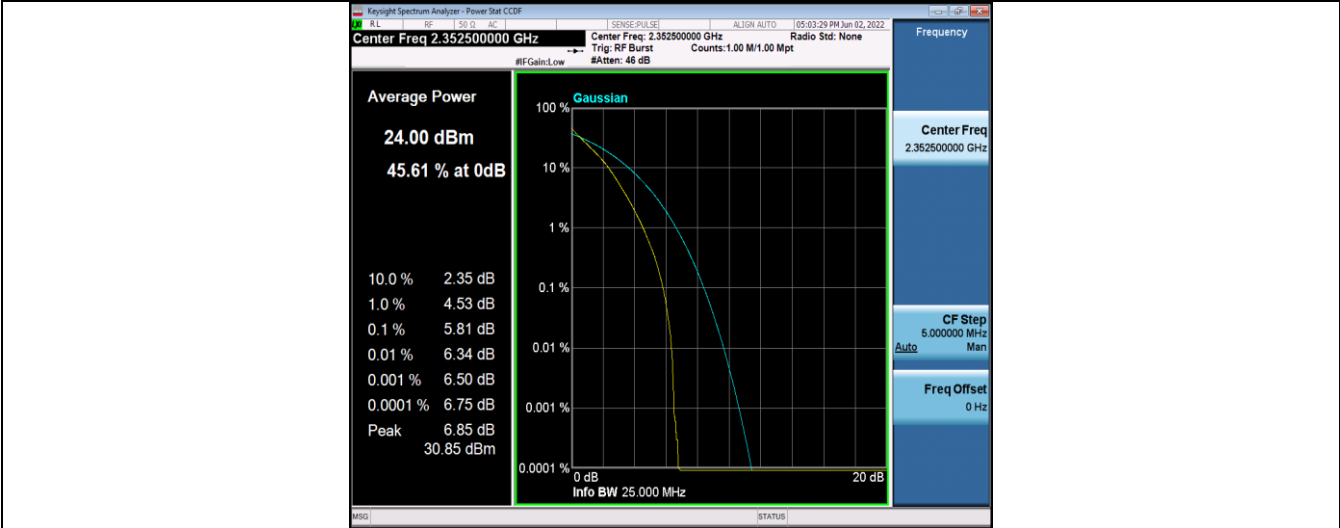

Test Graphs

Band40-5MHz-QPSK-38725-25RB#0

Band40-5MHz-QPSK-38750-25RB#0

Band40-5MHz-QPSK-38775-25RB#0

Band40-5MHz-QPSK-39175-25RB#0

Band40-5MHz-QPSK-39200-25RB#0

Band40-5MHz-QPSK-39225-25RB#0

Band40-5MHz-16QAM-38725-25RB#0