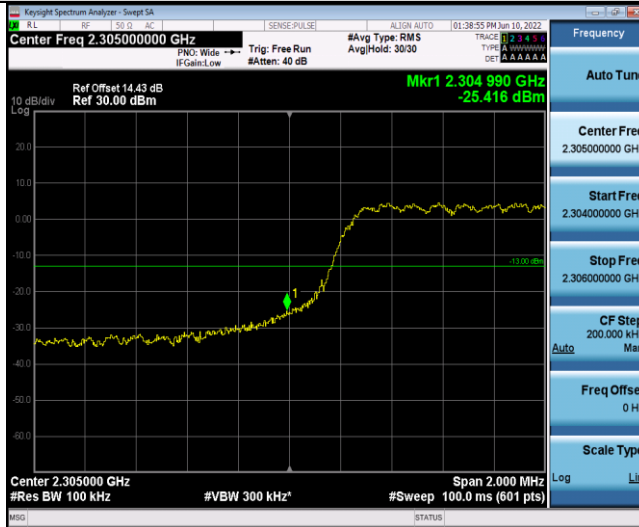

Test Graphs

Band40-5MHz-QPSK-38725-25RB#0