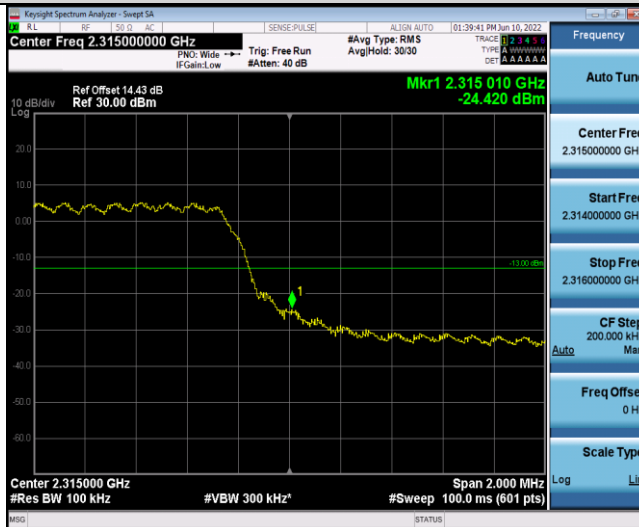

Band40-5MHz-QPSK-38775-25RB#0