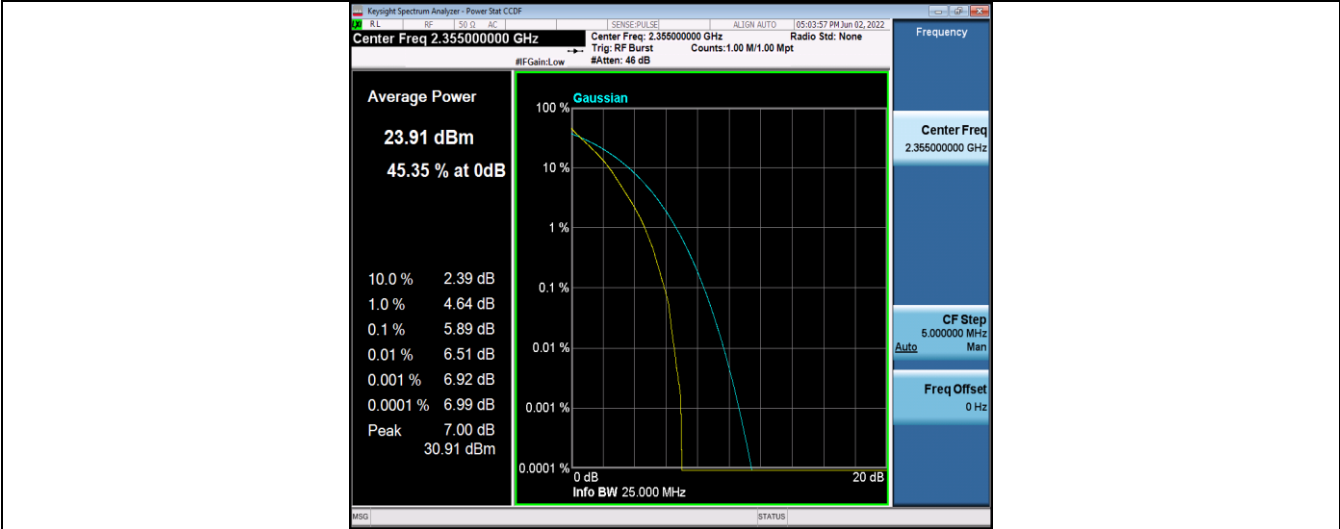

Test Graphs

Band40-5MHz-QPSK-38725-25RB#0

Band40-5MHz-QPSK-38750-25RB#0

Band40-5MHz-QPSK-38775-25RB#0

Band40-5MHz-QPSK-39175-25RB#0

Band40-5MHz-QPSK-39200-25RB#0

Band40-5MHz-QPSK-39225-25RB#0

Band40-5MHz-16QAM-38725-25RB#0