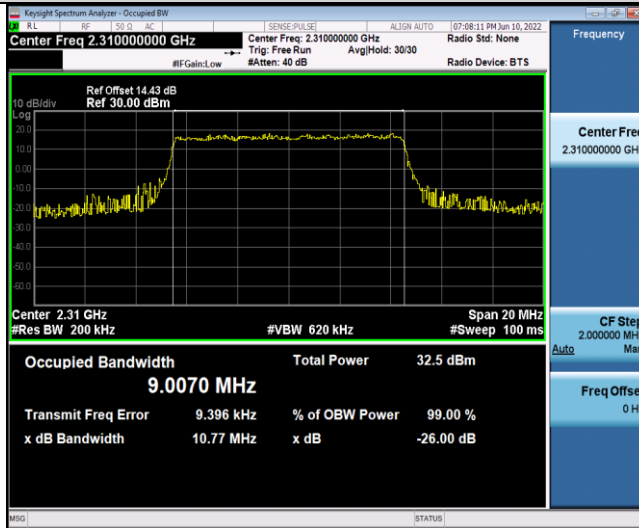

Band40-5MHz-16QAM-38750-25RB#0

Band40-5MHz-16QAM-38775-25RB#0

Band40-5MHz-16QAM-39175-25RB#0

Band40-5MHz-16QAM-39200-25RB#0

Band40-5MHz-16QAM-39225-25RB#0

Band40-10MHz-QPSK-38750-50RB#0

Band40-10MHz-QPSK-39200-50RB#0