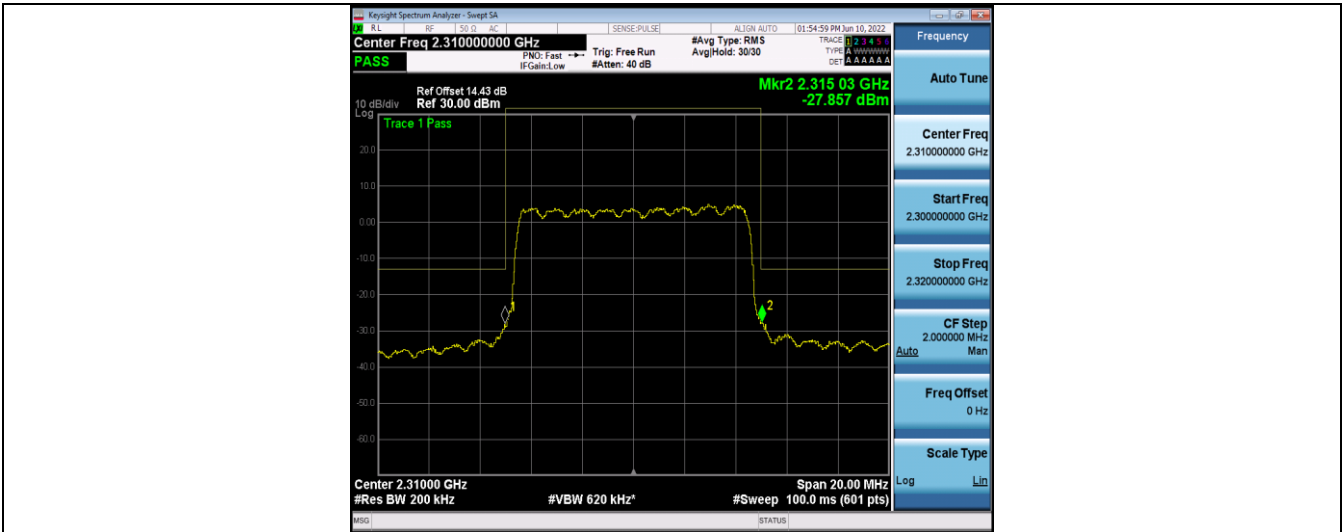

Band40-10MHz-QPSK-38750-50RB#0