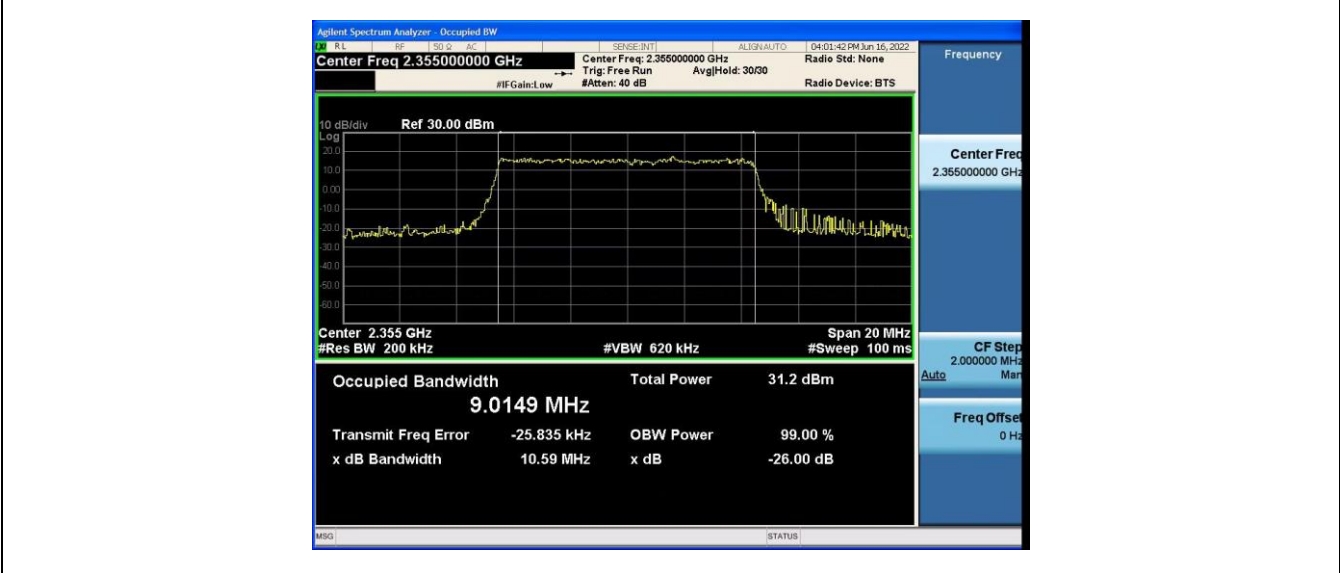

Band40-10MHz-16QAM-39200-50RB#0