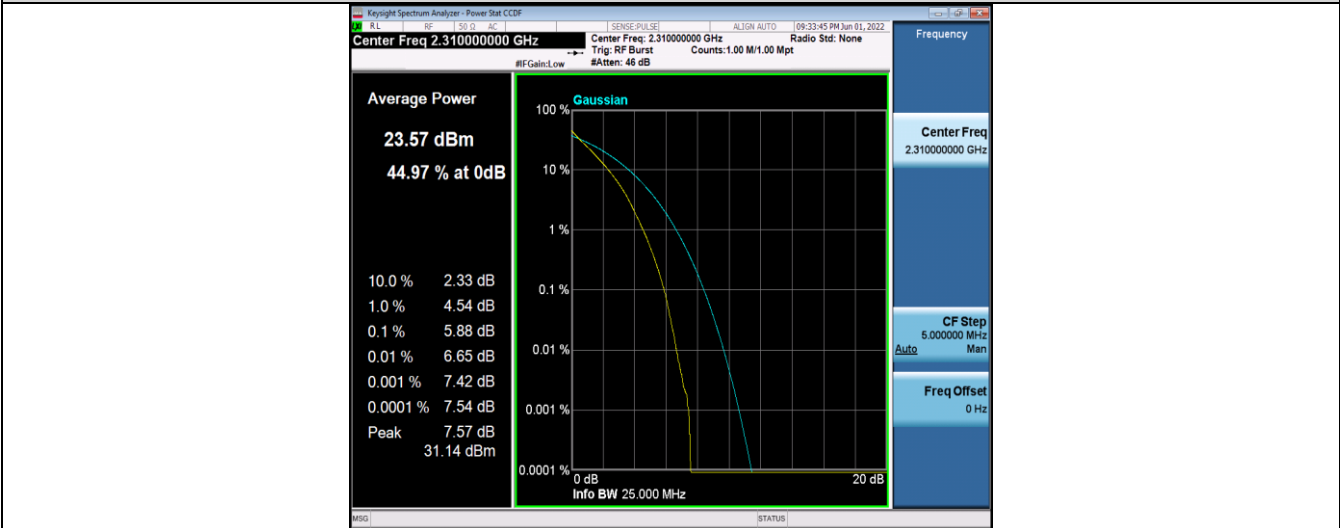

Band40-5MHz-16QAM-38750-25RB#0

Band40-5MHz-16QAM-38775-25RB#0

Band40-5MHz-16QAM-39175-25RB#0

Band40-5MHz-16QAM-39200-25RB#0

Band40-5MHz-16QAM-39225-25RB#0

Band40-10MHz-QPSK-38750-50RB#0

Band40-10MHz-QPSK-39200-50RB#0