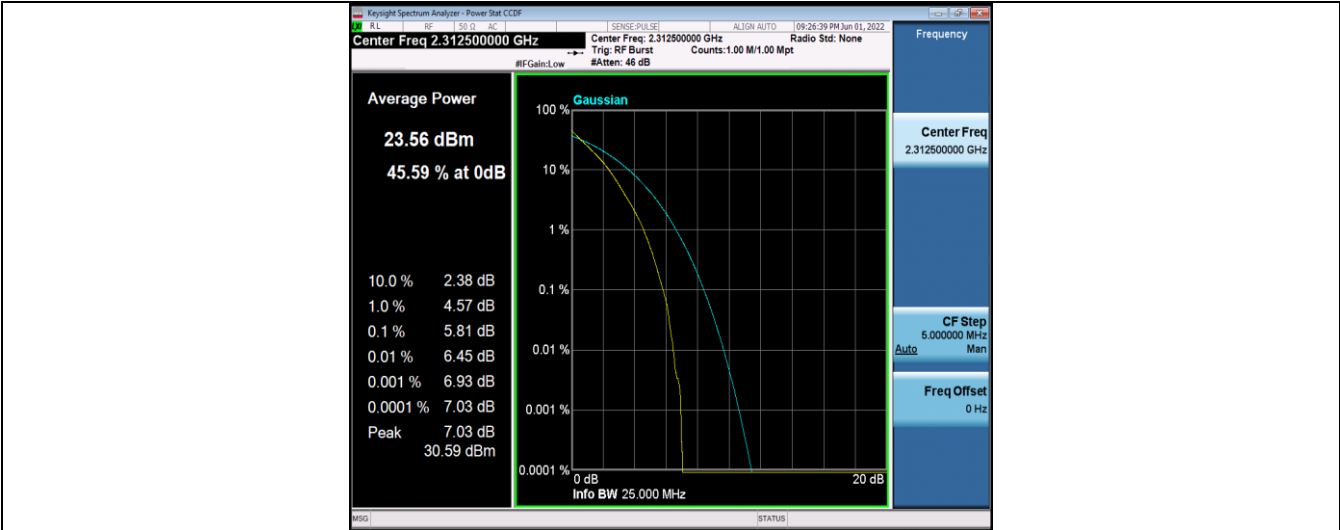

Test Graphs

Band40-5MHz-QPSK-38725-25RB#0

Band40-5MHz-QPSK-38750-25RB#0

Band40-5MHz-QPSK-38775-25RB#0

Band40-5MHz-QPSK-39175-25RB#0

Band40-5MHz-QPSK-39200-25RB#0

Band40-5MHz-QPSK-39225-25RB#0

Band40-5MHz-16QAM-38725-25RB#0