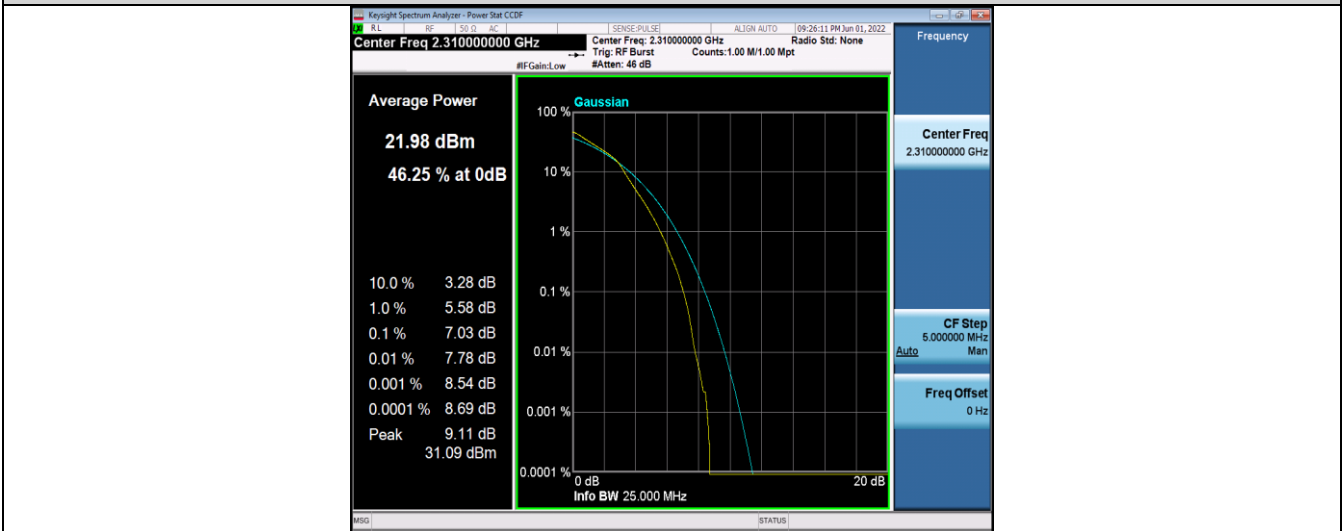

Band40-5MHz-16QAM-38750-25RB#0