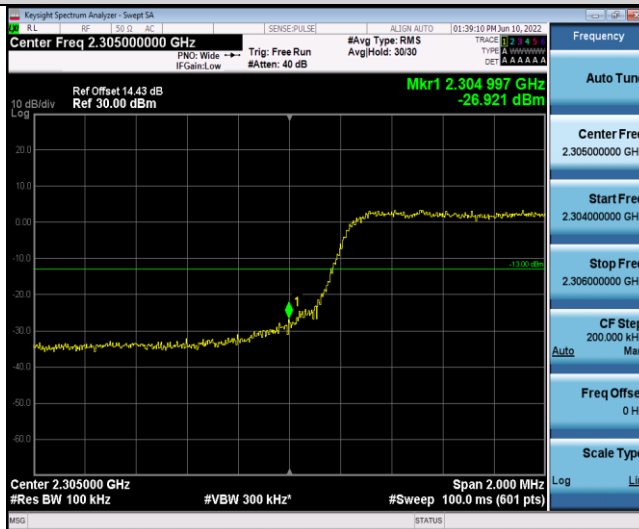

Test Graphs

Band40-5MHz-QPSK-38725-25RB#0

Band40-5MHz-QPSK-38775-25RB#0

Band40-5MHz-QPSK-39175-25RB#0

Band40-5MHz-QPSK-39225-25RB#0

Band40-5MHz-16QAM-38725-25RB#0

Band40-5MHz-16QAM-38775-25RB#0

Band40-5MHz-16QAM-39175-25RB#0