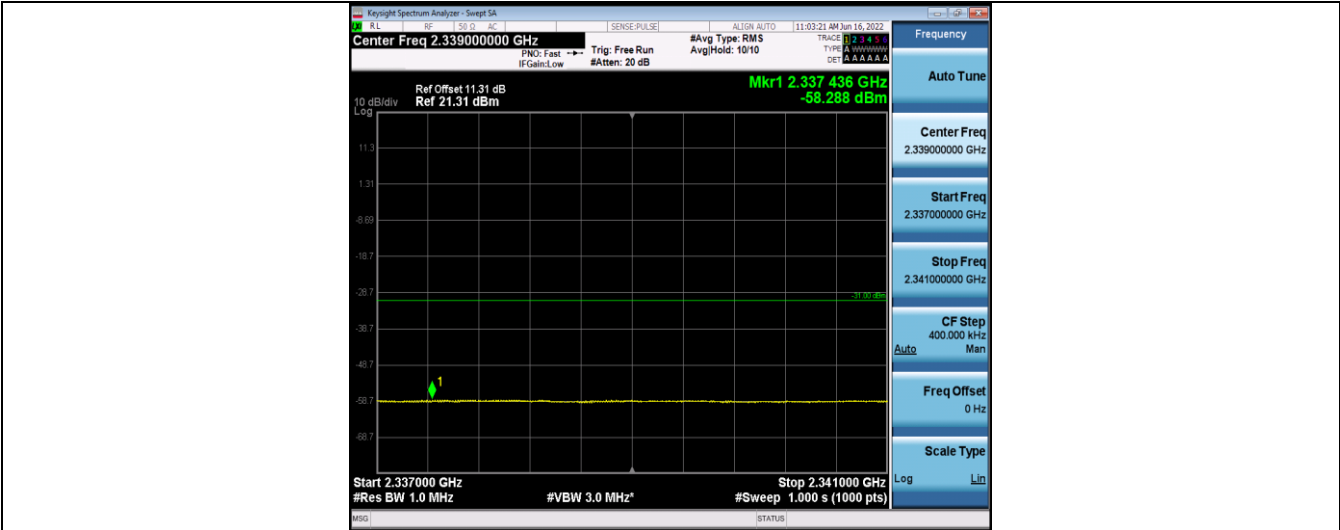

Band40-5MHz-QPSK-38725-25RB#0-Range11:2341~2345MHz