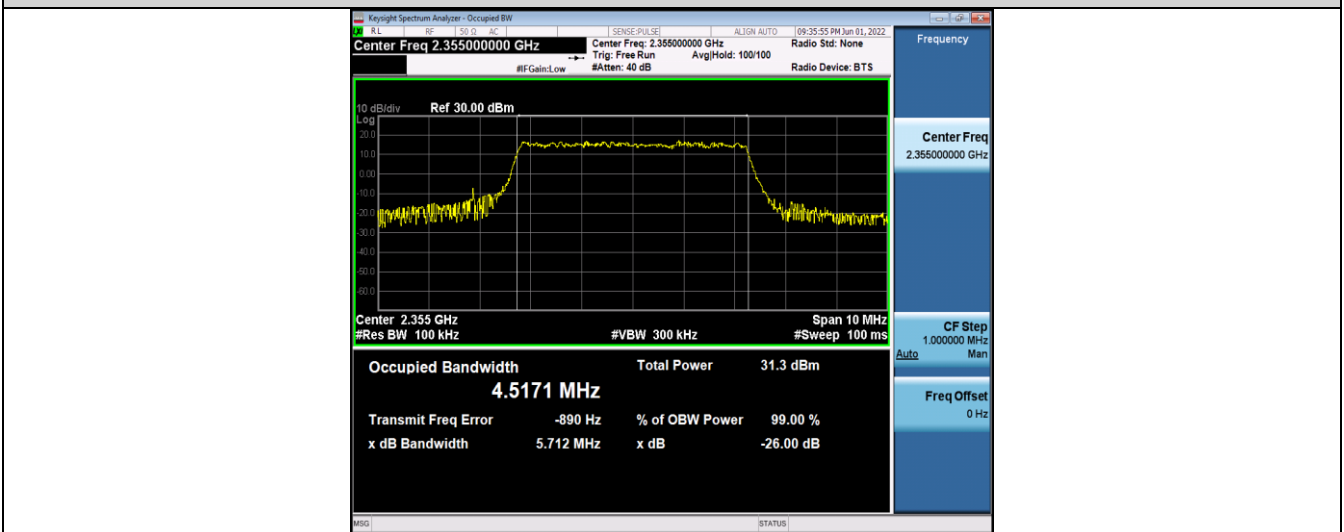

Band40-5MHz-16QAM-38750-25RB#0

Band40-5MHz-16QAM-38775-25RB#0

Band40-5MHz-16QAM-39175-25RB#0

Band40-5MHz-16QAM-39200-25RB#0

Band40-5MHz-16QAM-39225-25RB#0

Band40-10MHz-QPSK-38750-50RB#0

Band40-10MHz-QPSK-39200-50RB#0