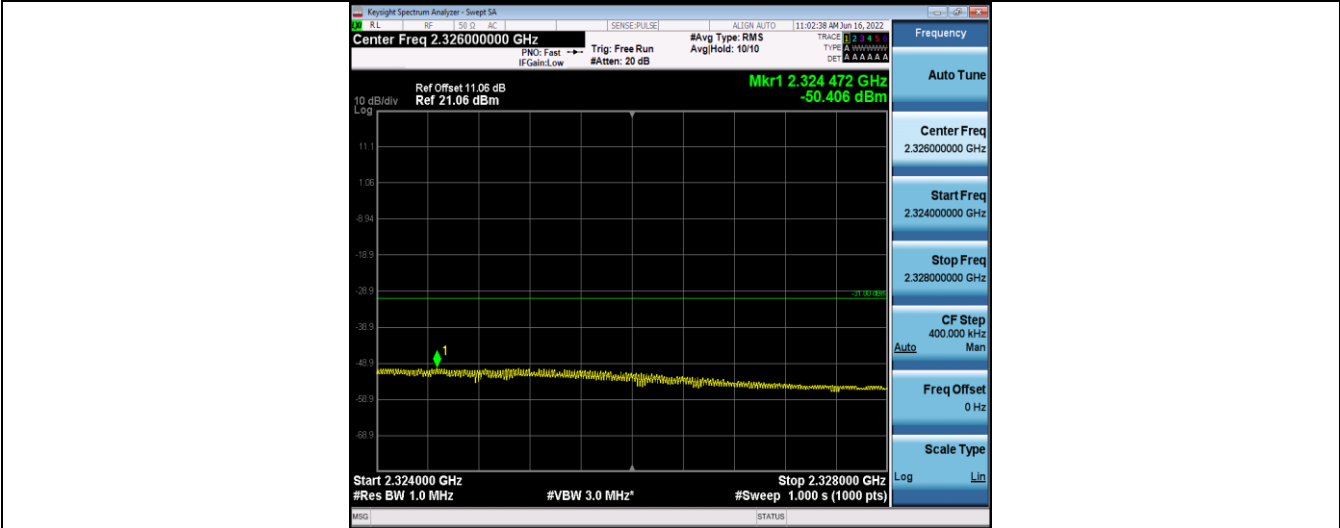

Band40-5MHz-QPSK-38725-25RB#0-Range5:2296~2300MHz

Band40-5MHz-QPSK-38725-25RB#0-Range6:2300~2304MHz

Band40-5MHz-QPSK-38725-25RB#0-Range7:2320~2324MHz

Band40-5MHz-QPSK-38725-25RB#0-Range8:2324~2328MHz

Band40-5MHz-QPSK-38725-25RB#0-Range9:2328~2337MHz