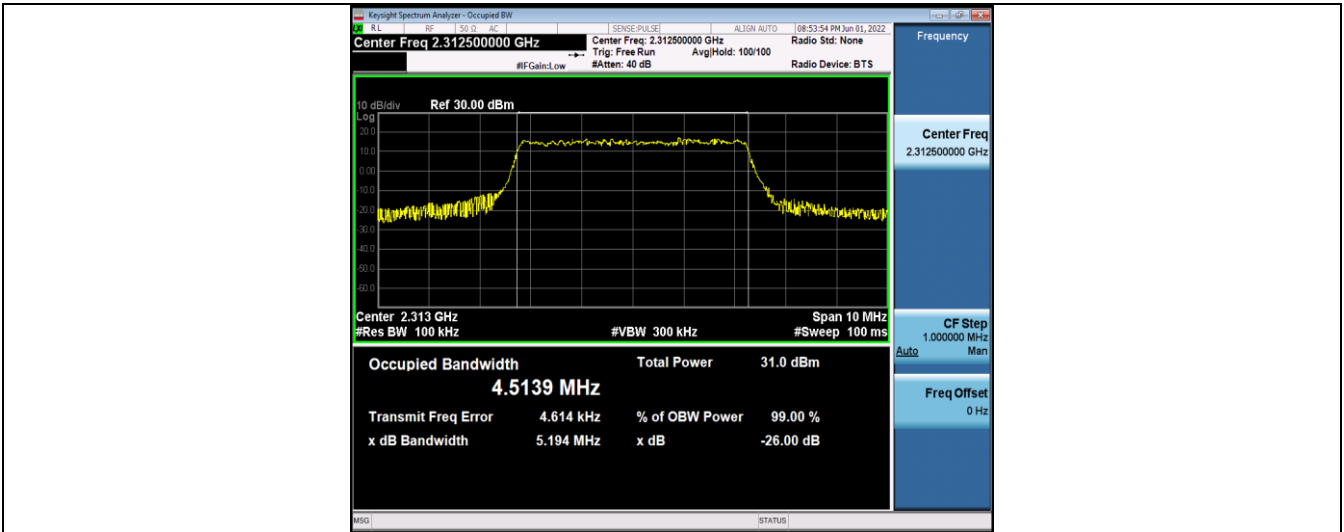

Band40-5MHz-16QAM-38775-25RB#0