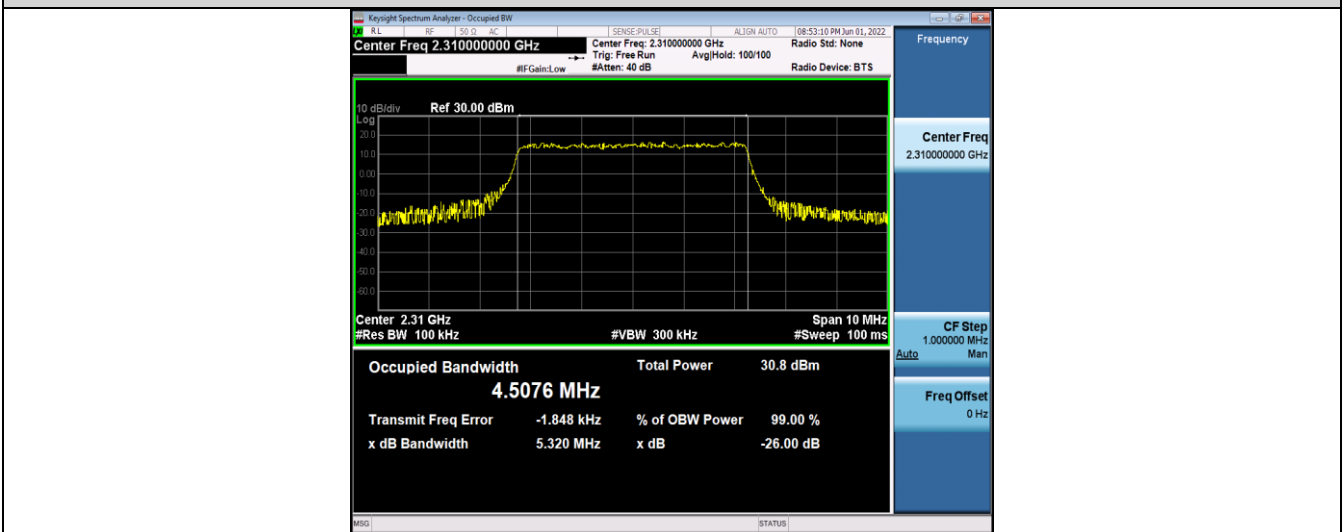

Band40-5MHz-16QAM-38750-25RB#0