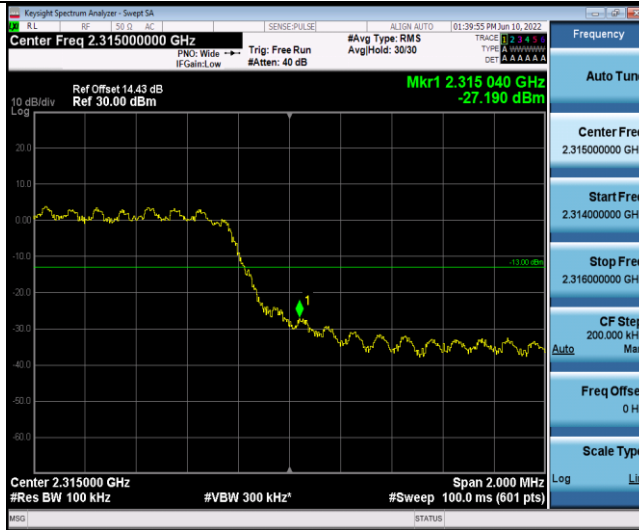

Test Graphs

Band40-5MHz-QPSK-38725-25RB#0

Band40-5MHz-QPSK-38775-25RB#0

Band40-5MHz-QPSK-39175-25RB#0

Band40-5MHz-QPSK-39225-25RB#0

Band40-5MHz-16QAM-38725-25RB#0

Band40-5MHz-16QAM-38775-25RB#0

Band40-5MHz-16QAM-39175-25RB#0