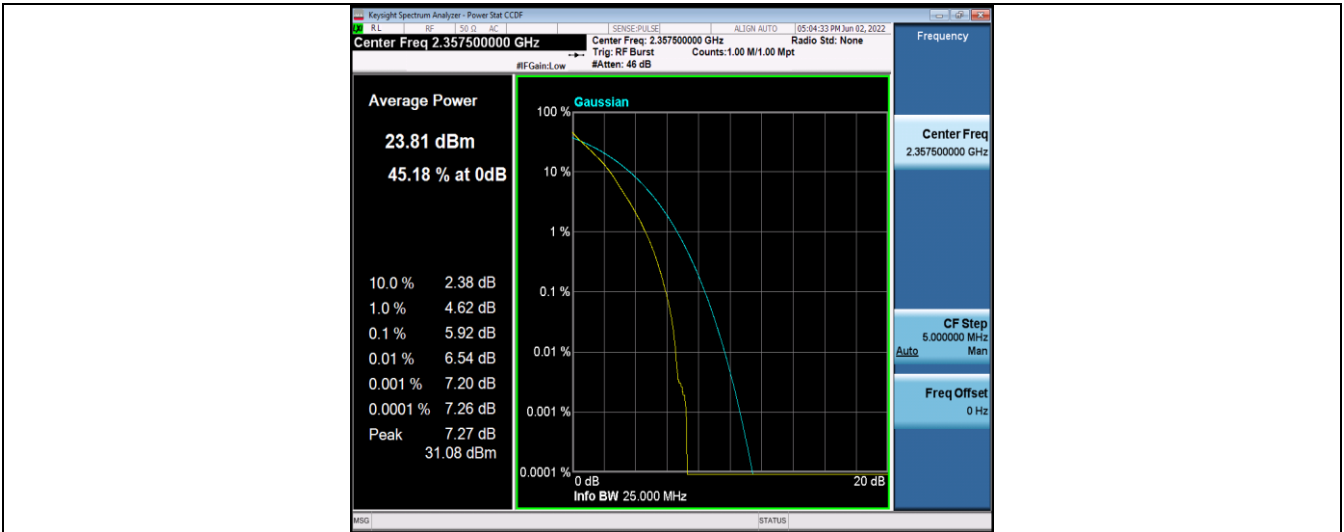

Test Graphs

Band40-5MHz-QPSK-38725-25RB#0

Band40-5MHz-QPSK-38750-25RB#0

Band40-5MHz-QPSK-38775-25RB#0

Band40-5MHz-QPSK-39175-25RB#0

Band40-5MHz-QPSK-39200-25RB#0

Band40-5MHz-QPSK-39225-25RB#0

Band40-5MHz-16QAM-38725-25RB#0