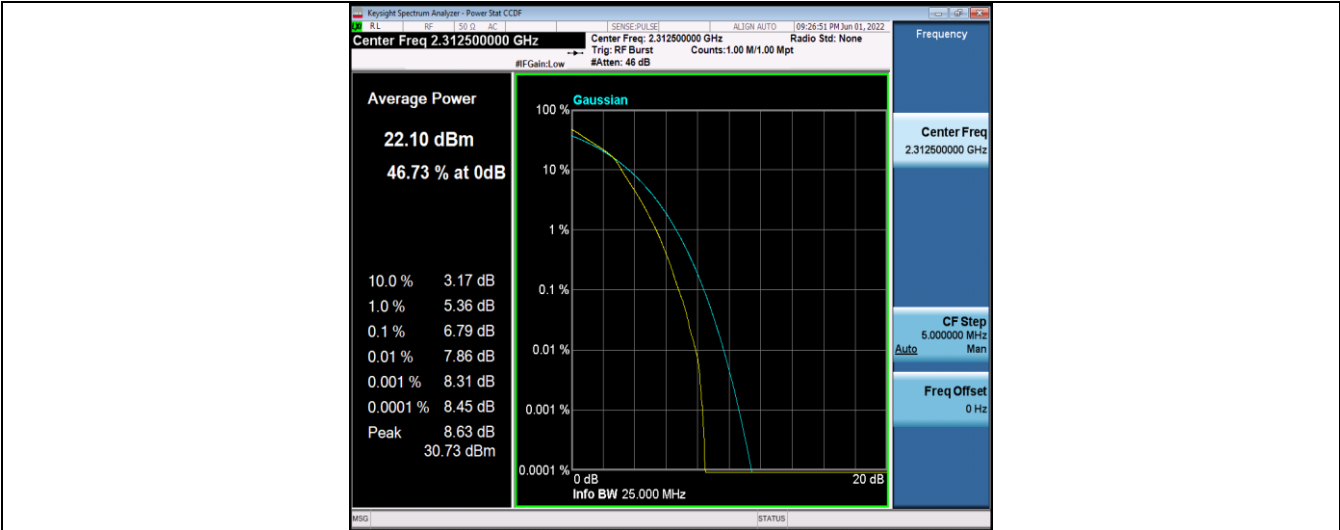

Band40-5MHz-16QAM-38775-25RB#0