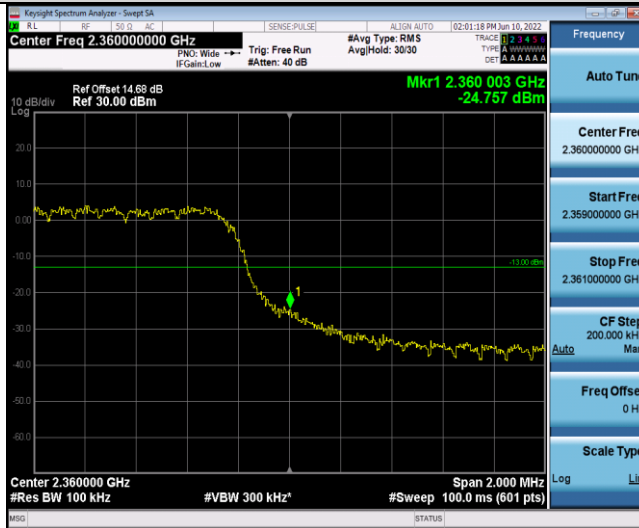

Test Graphs

Band40-5MHz-QPSK-38725-25RB#0

Band40-5MHz-QPSK-38775-25RB#0

Band40-5MHz-QPSK-39175-25RB#0

Band40-5MHz-QPSK-39225-25RB#0

Band40-5MHz-16QAM-38725-25RB#0

Band40-5MHz-16QAM-38775-25RB#0

Band40-5MHz-16QAM-39175-25RB#0