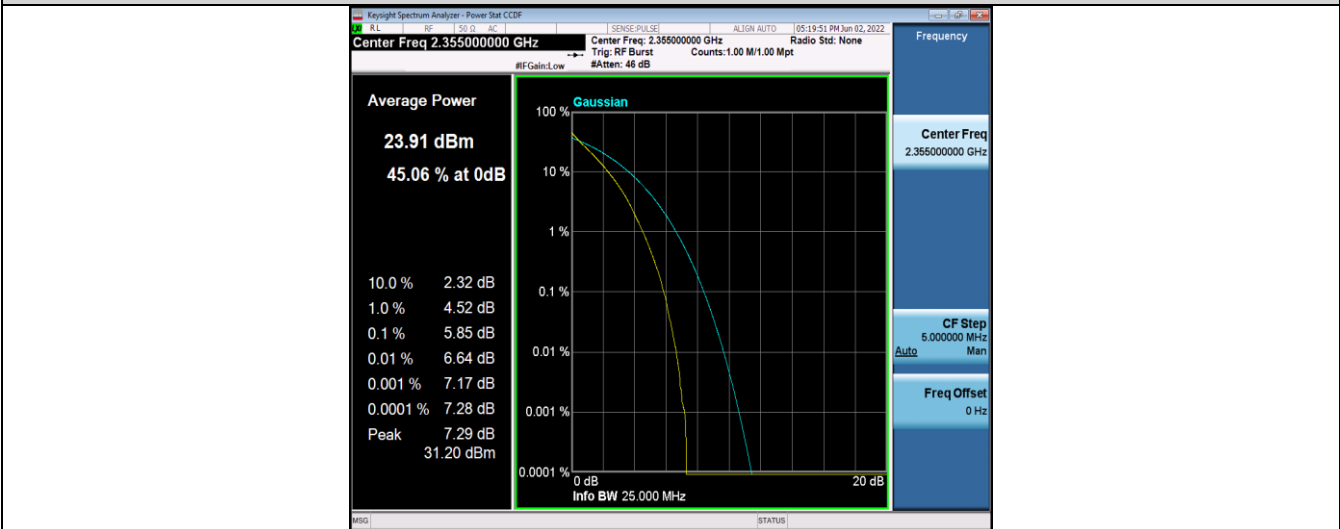

Band40-5MHz-16QAM-38750-25RB#0

Band40-5MHz-16QAM-38775-25RB#0

Band40-5MHz-16QAM-39175-25RB#0

Band40-5MHz-16QAM-39200-25RB#0

Band40-5MHz-16QAM-39225-25RB#0

Band40-10MHz-QPSK-38750-50RB#0

Band40-10MHz-QPSK-39200-50RB#0