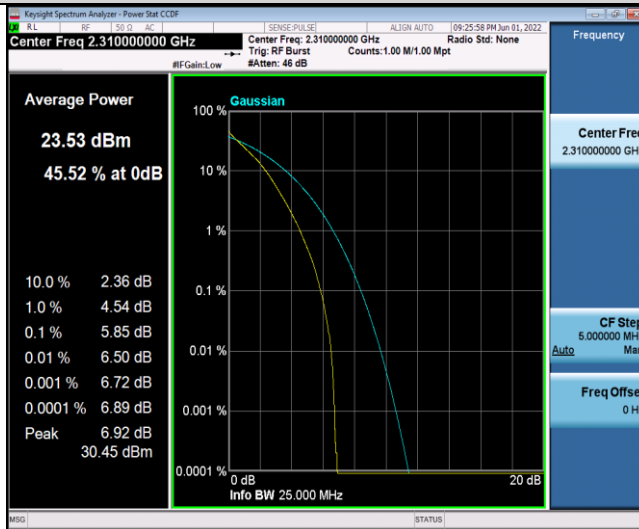

Band40-5MHz-QPSK-38750-25RB#0