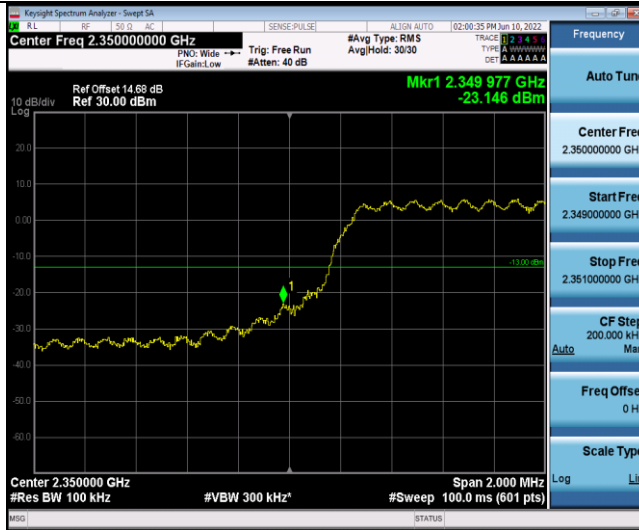

Test Graphs

Band40-5MHz-QPSK-38725-25RB#0

Band40-5MHz-QPSK-38775-25RB#0

Band40-5MHz-QPSK-39175-25RB#0

Band40-5MHz-QPSK-39225-25RB#0

Band40-5MHz-16QAM-38725-25RB#0

Band40-5MHz-16QAM-38775-25RB#0

Band40-5MHz-16QAM-39175-25RB#0