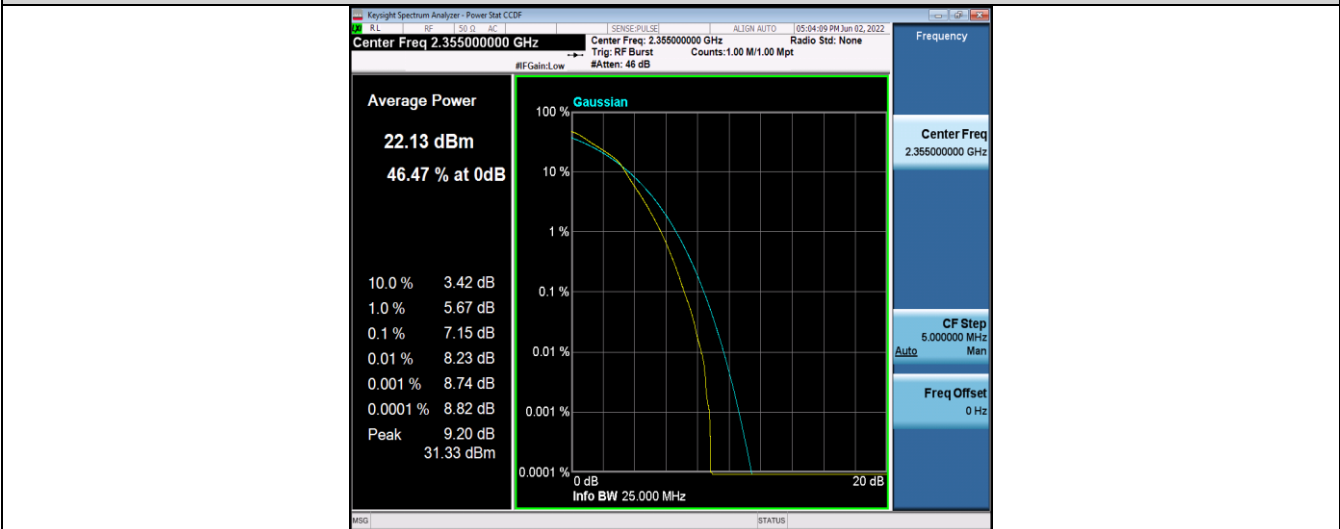

Band40-5MHz-16QAM-38750-25RB#0

Band40-5MHz-16QAM-38775-25RB#0

Band40-5MHz-16QAM-39175-25RB#0

Band40-5MHz-16QAM-39200-25RB#0

Band40-5MHz-16QAM-39225-25RB#0

Band40-10MHz-QPSK-38750-50RB#0

Band40-10MHz-QPSK-39200-50RB#0