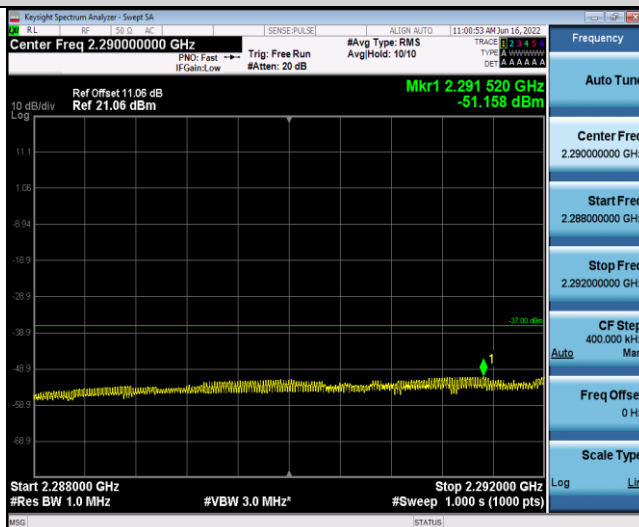

Test Graphs

Band40-5MHz-QPSK-38725-25RB#0-Range1:30~1000MHz

Band40-5MHz-QPSK-38725-25RB#0-Range2:1000~2288MHz

Band40-5MHz-QPSK-38725-25RB#0-Range3:2288~2292MHz

Band40-5MHz-QPSK-38725-25RB#0-Range4:2292~2296MHz