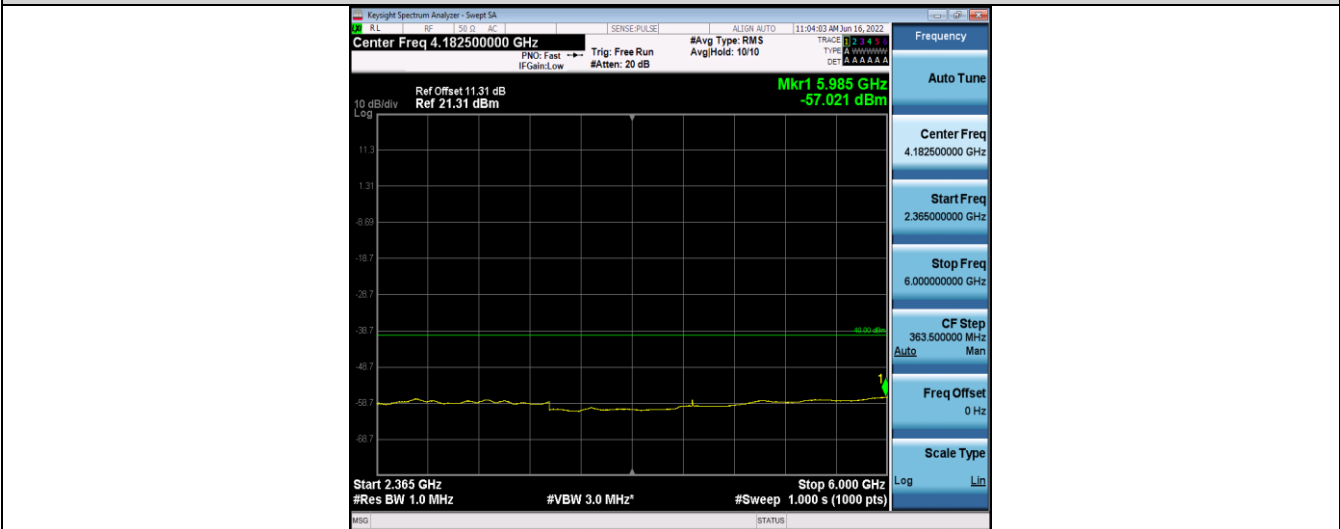

Band40-5MHz-QPSK-38725-25RB#0-Range13:6000~26500MHz