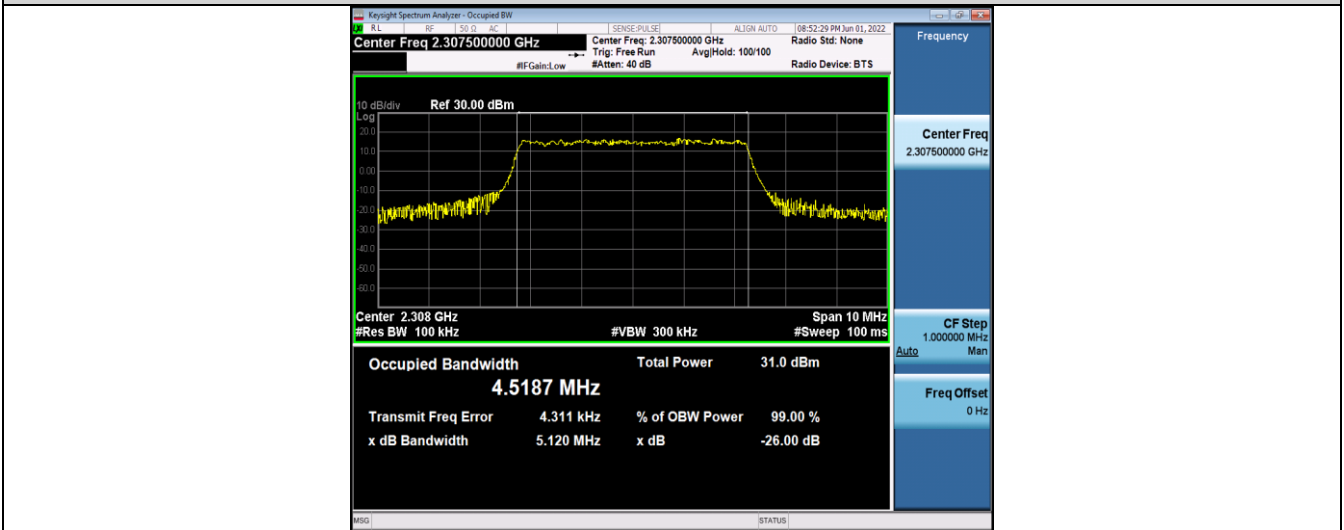

Test Graphs

Band40-5MHz-QPSK-38725-25RB#0

Band40-5MHz-QPSK-38750-25RB#0

Band40-5MHz-QPSK-38775-25RB#0

Band40-5MHz-QPSK-39175-25RB#0

Band40-5MHz-QPSK-39200-25RB#0

Band40-5MHz-QPSK-39225-25RB#0

Band40-5MHz-16QAM-38725-25RB#0