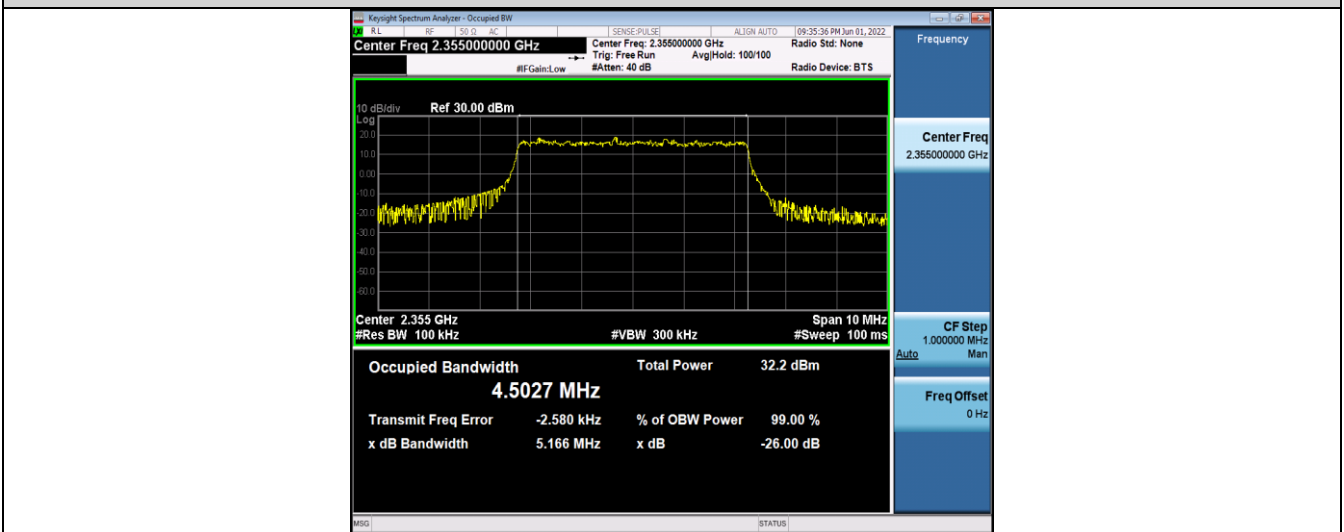

Test Graphs

Band40-5MHz-QPSK-38725-25RB#0

Band40-5MHz-QPSK-38750-25RB#0

Band40-5MHz-QPSK-38775-25RB#0

Band40-5MHz-QPSK-39175-25RB#0

Band40-5MHz-QPSK-39200-25RB#0

Band40-5MHz-QPSK-39225-25RB#0

Band40-5MHz-16QAM-38725-25RB#0