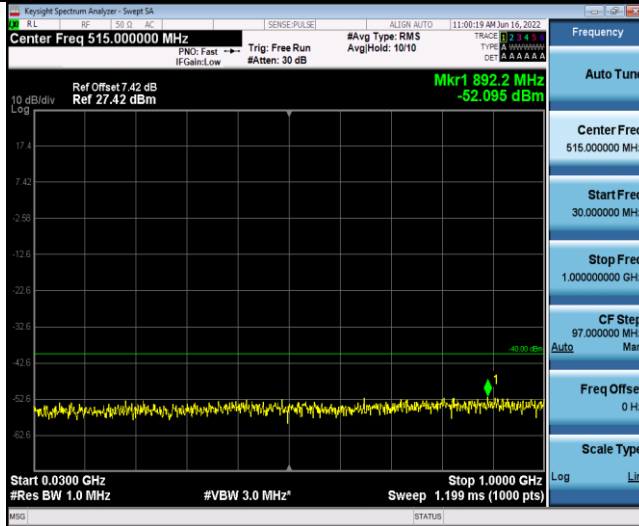

Test Graphs

Band40-5MHz-QPSK-38725-25RB#0-Range1:30~1000MHz