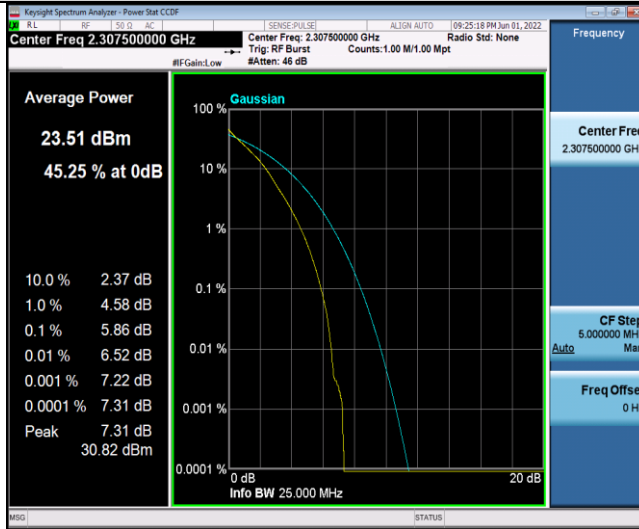

Test Graphs

Band40-5MHz-QPSK-38725-25RB#0