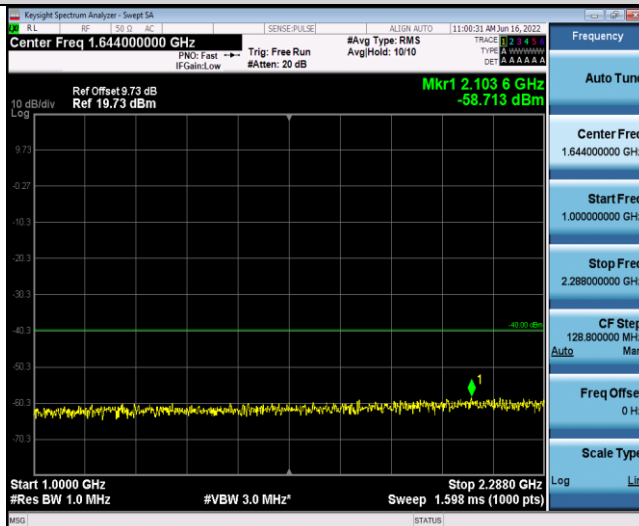

Band40-5MHz-QPSK-38725-25RB#0-Range2:1000~2288MHz