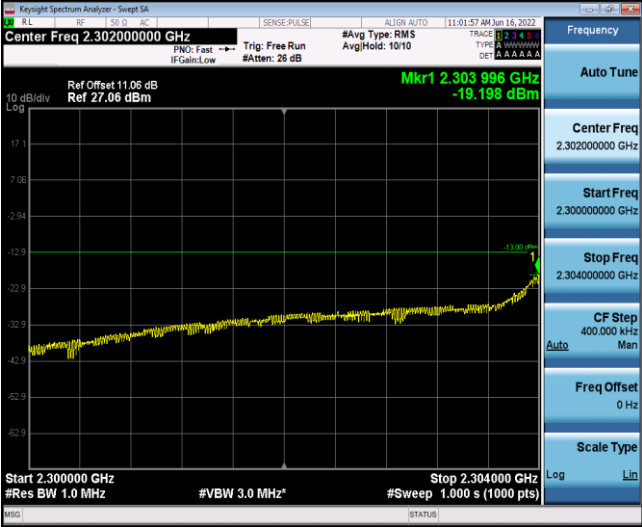

Band40-5MHz-QPSK-38725-25RB#0-Range6:2300~2304MHz

Band40-5MHz-QPSK-38725-25RB#0-Range7:2320~2324MHz