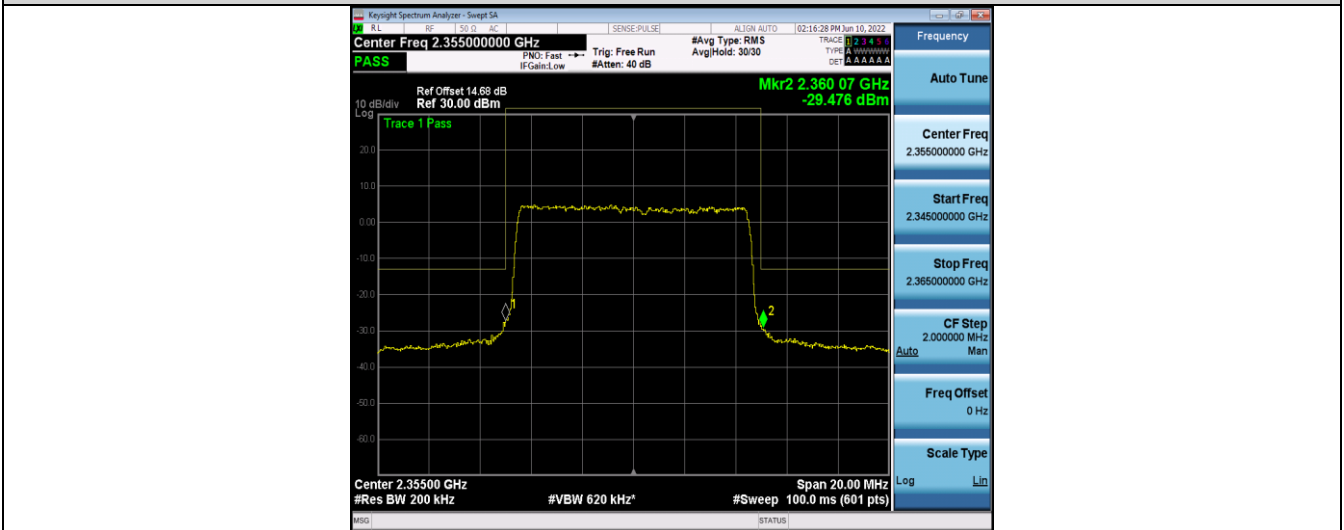

Band40-10MHz-QPSK-39200-50RB#0