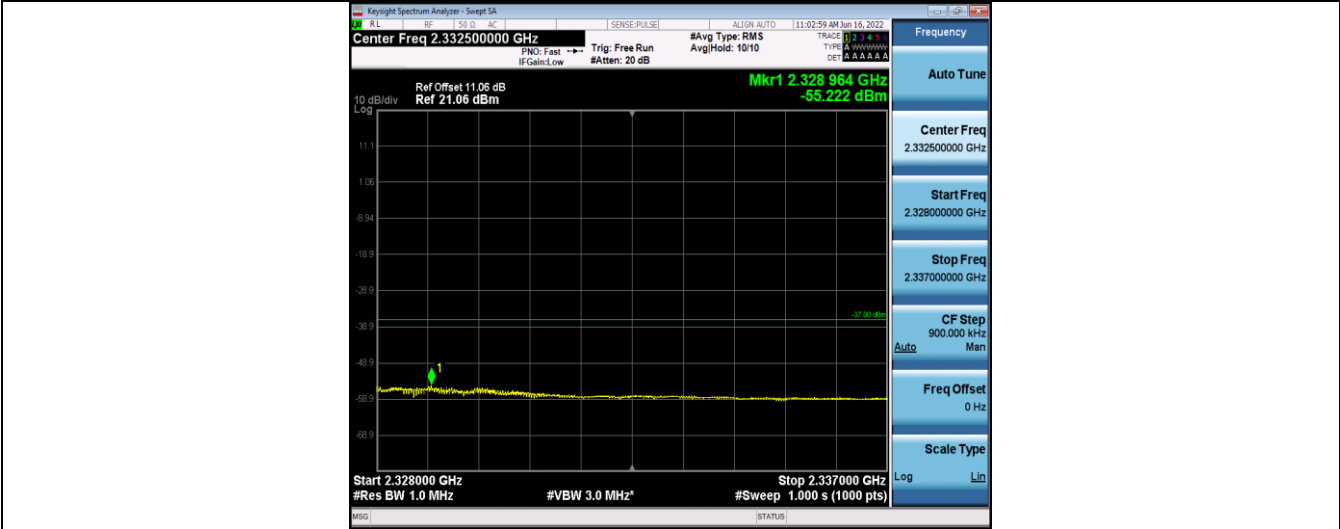

Band40-5MHz-QPSK-38725-25RB#0-Range5:2296~2300MHz

Band40-5MHz-QPSK-38725-25RB#0-Range6:2300~2304MHz

Band40-5MHz-QPSK-38725-25RB#0-Range7:2320~2324MHz

Band40-5MHz-QPSK-38725-25RB#0-Range8:2324~2328MHz

Band40-5MHz-QPSK-38725-25RB#0-Range9:2328~2337MHz