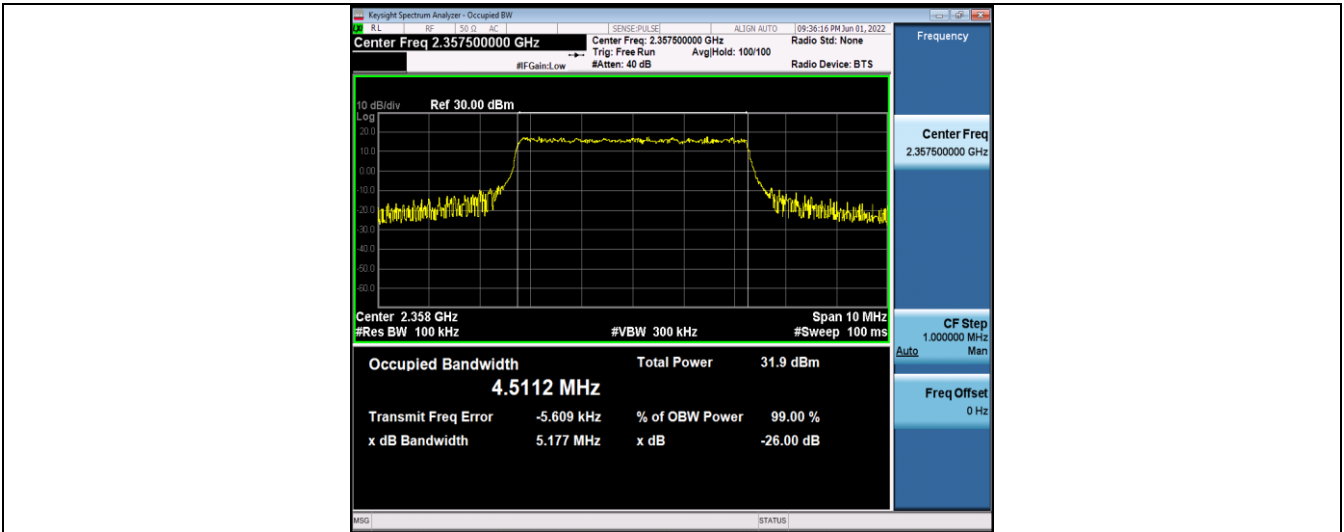

Test Graphs

Band40-5MHz-QPSK-38725-25RB#0

Band40-5MHz-QPSK-38750-25RB#0

Band40-5MHz-QPSK-38775-25RB#0

Band40-5MHz-QPSK-39175-25RB#0

Band40-5MHz-QPSK-39200-25RB#0

Band40-5MHz-QPSK-39225-25RB#0

Band40-5MHz-16QAM-38725-25RB#0