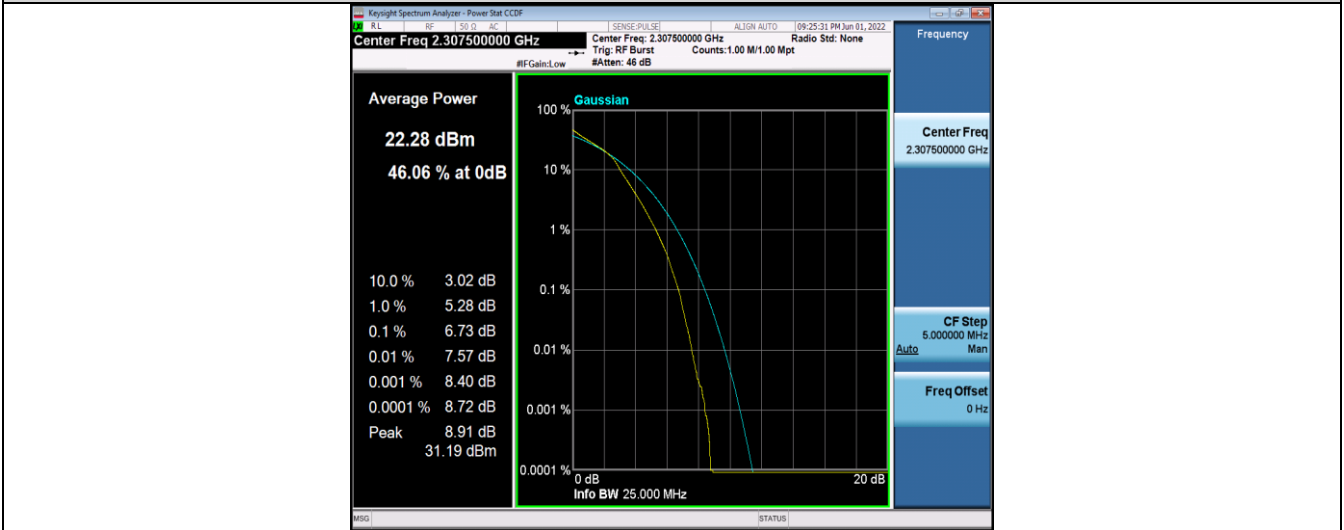

Test Graphs

Band40-5MHz-QPSK-38725-25RB#0

Band40-5MHz-QPSK-38750-25RB#0

Band40-5MHz-QPSK-38775-25RB#0

Band40-5MHz-QPSK-39175-25RB#0

Band40-5MHz-QPSK-39200-25RB#0

Band40-5MHz-QPSK-39225-25RB#0

Band40-5MHz-16QAM-38725-25RB#0