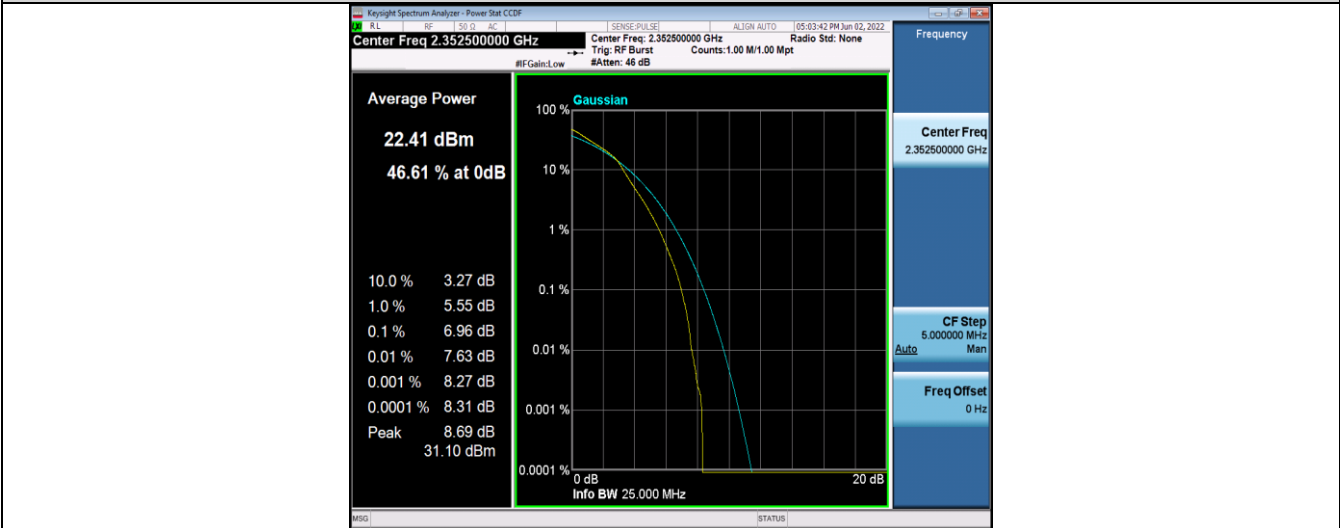

Band40-5MHz-16QAM-39175-25RB#0