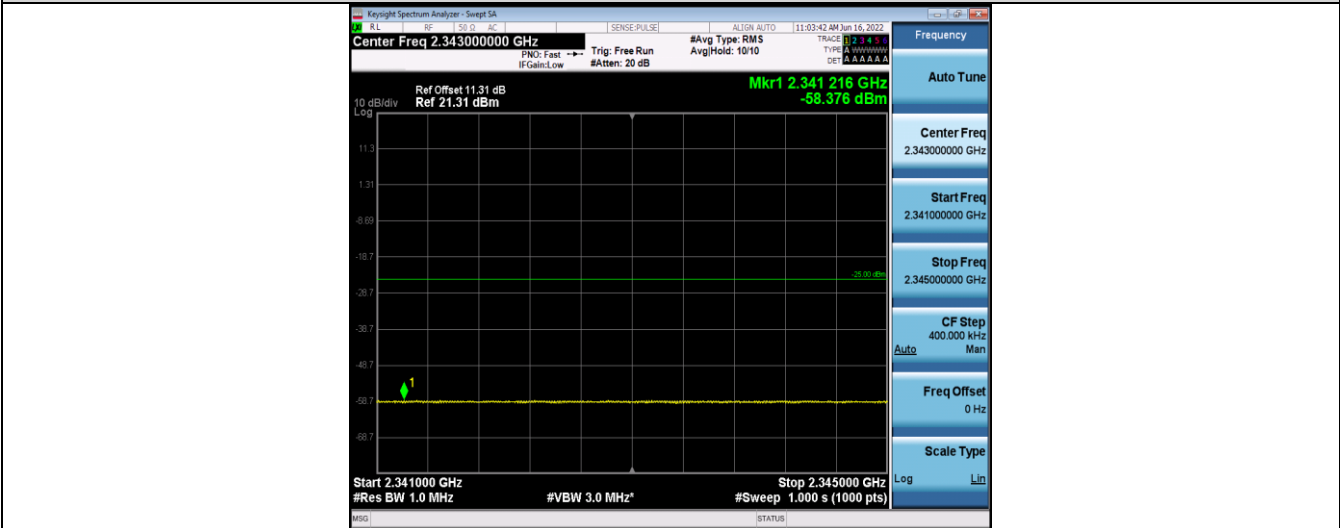

Band40-5MHz-QPSK-38725-25RB#0-Range12:2365~6000MHz