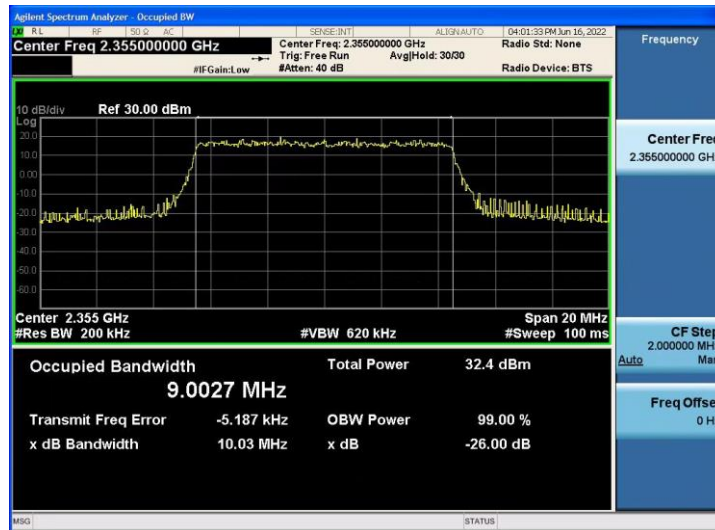

Band40-5MHz-16QAM-38750-25RB#0

Band40-5MHz-16QAM-38775-25RB#0

Band40-5MHz-16QAM-39175-25RB#0

Band40-5MHz-16QAM-39200-25RB#0

Band40-5MHz-16QAM-39225-25RB#0

Band40-10MHz-QPSK-38750-50RB#0

Band40-10MHz-QPSK-39200-50RB#0