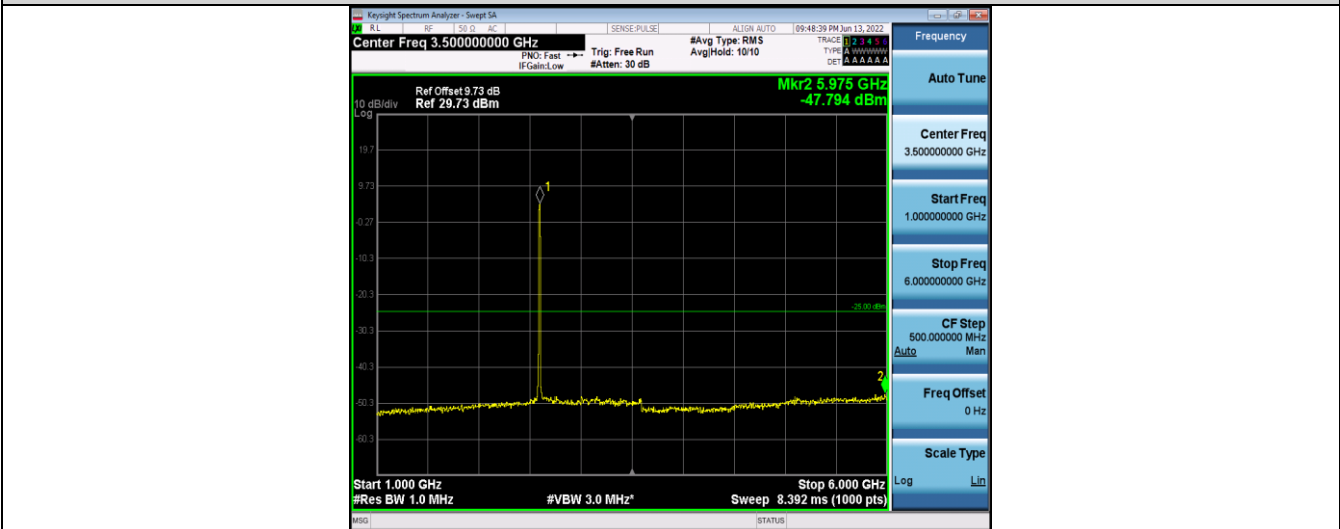

Band38-10MHz-16QAM-37800-50RB#0-Range1:30~1000MHz

Band38-10MHz-16QAM-37800-50RB#0-Range2:1000~6000MHz

Band38-10MHz-16QAM-37800-50RB#0-Range3:6000~27000MHz

Band38-10MHz-16QAM-38000-50RB#0-Range1:30~1000MHz

Band38-10MHz-16QAM-38000-50RB#0-Range2:1000~6000MHz

Band38-10MHz-16QAM-38000-50RB#0-Range3:6000~27000MHz

Band38-10MHz-16QAM-38200-50RB#0-Range1:30~1000MHz

Band38-10MHz-16QAM-38200-50RB#0-Range2:1000~6000MHz