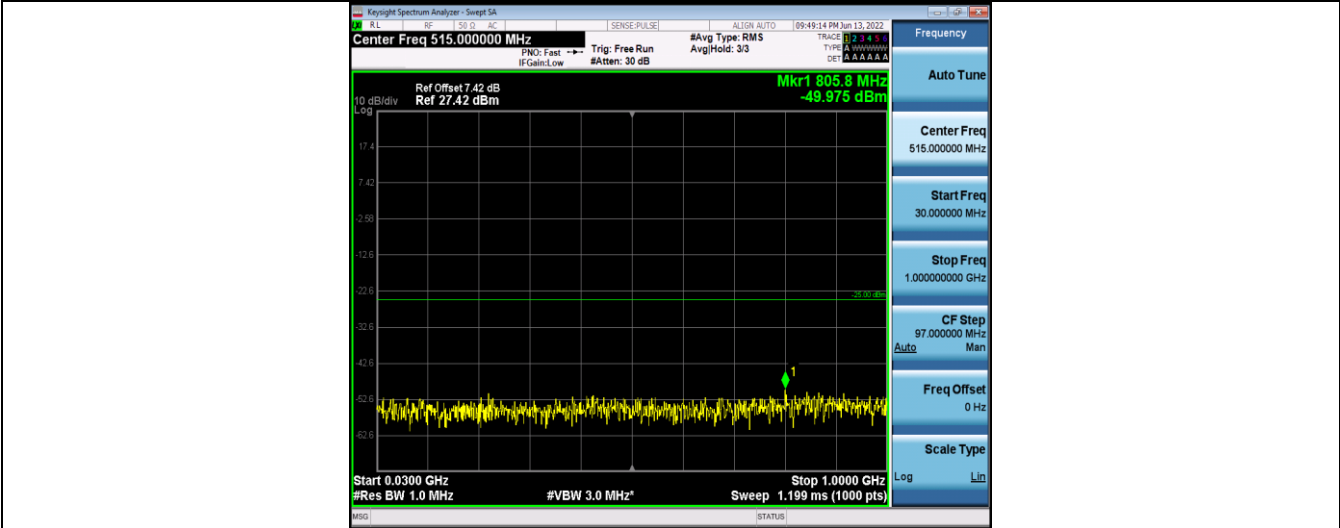

Band38-10MHz-QPSK-38200-50RB#0-Range1:30~1000MHz