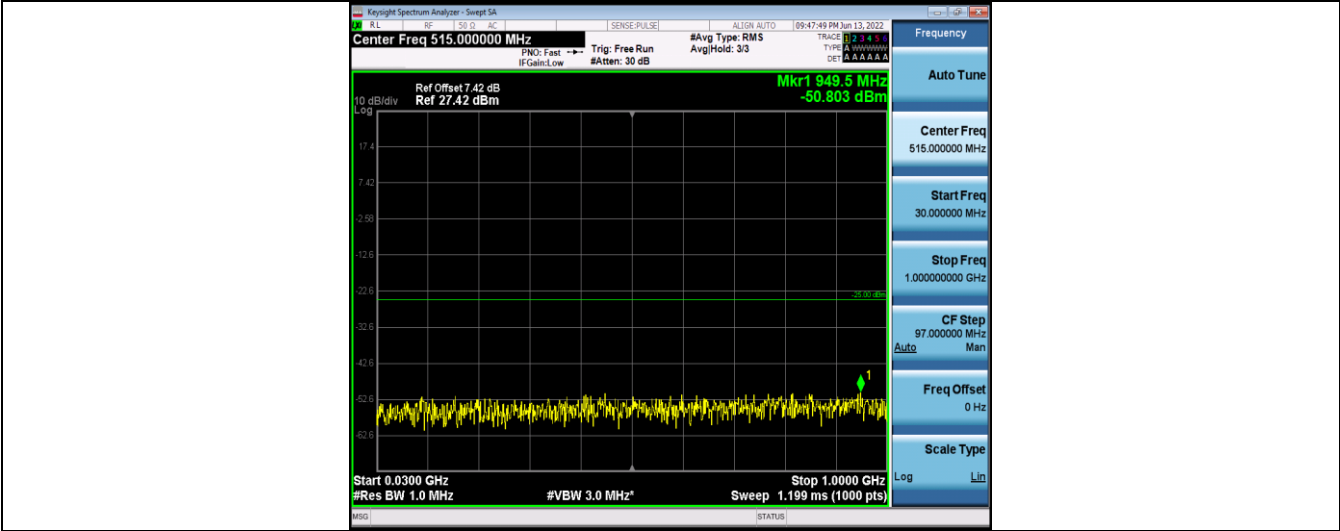

Band38-10MHz-QPSK-37800-50RB#0-Range1:30~1000MHz

Band38-10MHz-QPSK-37800-50RB#0-Range2:1000~6000MHz

Band38-10MHz-QPSK-37800-50RB#0-Range3:6000~27000MHz

Band38-10MHz-QPSK-38000-50RB#0-Range1:30~1000MHz

Band38-10MHz-QPSK-38000-50RB#0-Range2:1000~6000MHz