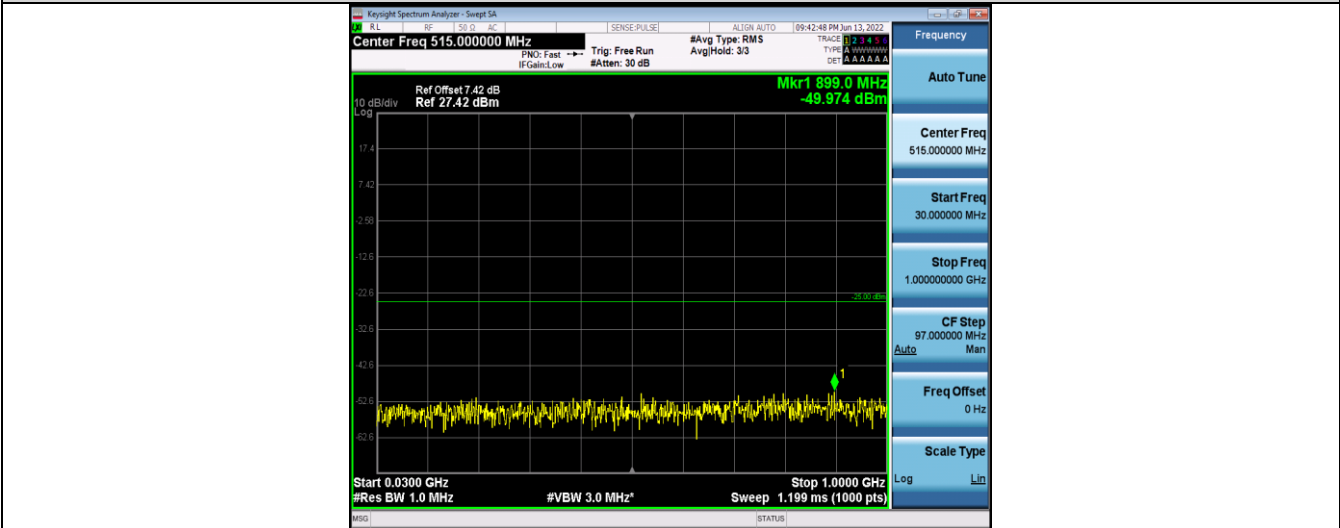

Test Graphs

Band38-5MHz-QPSK-37775-15RB#0-Range1:30~1000MHz

Band38-5MHz-QPSK-37775-15RB#0-Range2:1000~6000MHz

Band38-5MHz-QPSK-37775-15RB#0-Range3:6000~27000MHz

Band38-5MHz-QPSK-38000-15RB#0-Range1:30~1000MHz

Band38-5MHz-QPSK-38000-15RB#0-Range2:1000~6000MHz

Band38-5MHz-QPSK-38000-15RB#0-Range3:6000~27000MHz

Band38-5MHz-QPSK-38225-15RB#0-Range1:30~1000MHz

Band38-5MHz-QPSK-38225-15RB#0-Range2:1000~6000MHz

Band38-5MHz-QPSK-38225-15RB#0-Range3:6000~27000MHz