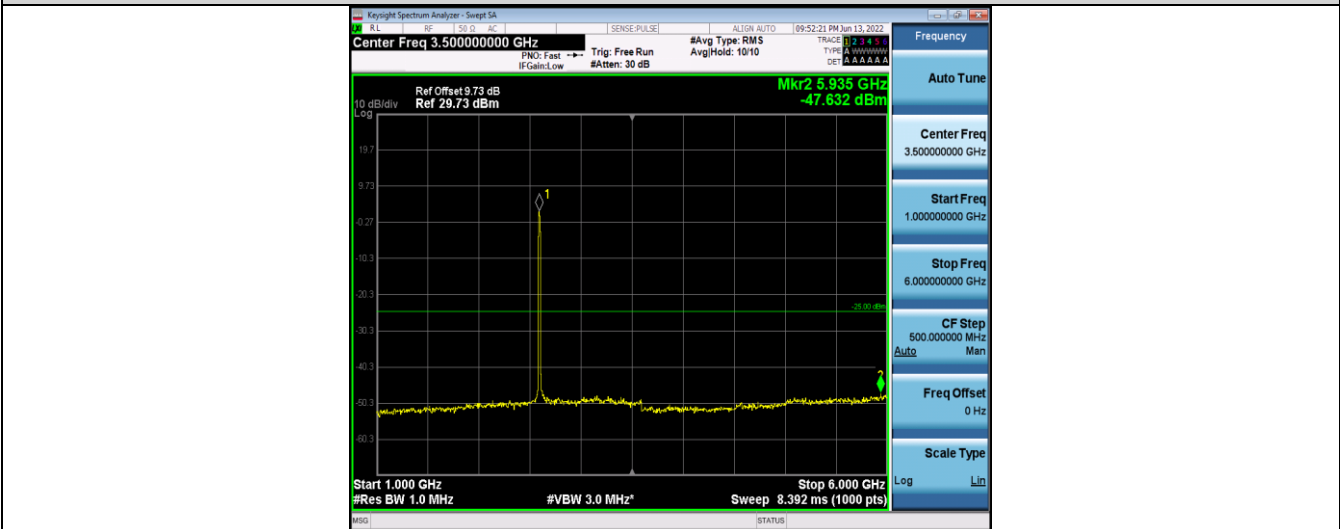

Band38-15MHz-QPSK-38000-75RB#0-Range2:1000~6000MHz