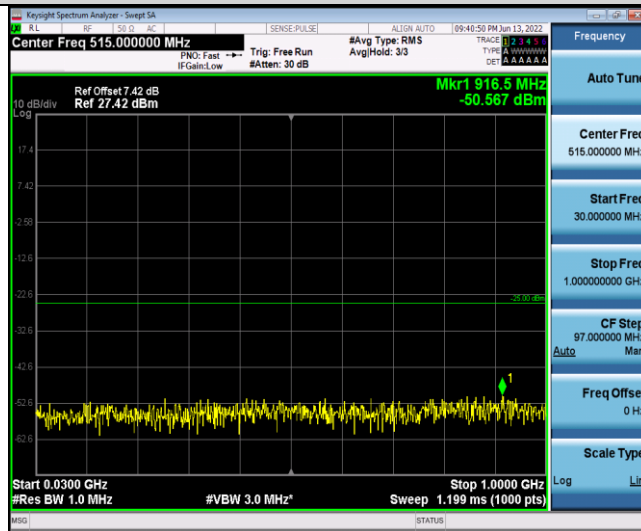

Band38	20MHz	16QAM	37850	100RB#0	Range3:6000~27000MHz	-42.2	PASS
Band38	20MHz	16QAM	38000	100RB#0	Range1:30~1000MHz	-49.89	PASS
Band38	20MHz	16QAM	38000	100RB#0	Range2:1000~6000MHz	-48.36	PASS
Band38	20MHz	16QAM	38000	100RB#0	Range3:6000~27000MHz	-42.14	PASS
Band38	20MHz	16QAM	38150	100RB#0	Range1:30~1000MHz	-50.4	PASS
Band38	20MHz	16QAM	38150	100RB#0	Range2:1000~6000MHz	-47.65	PASS
Band38	20MHz	16QAM	38150	100RB#0	Range3:6000~27000MHz	-42.24	PASS

Test Graphs

Band38-5MHz-QPSK-37775-15RB#0-Range1:30~1000MHz