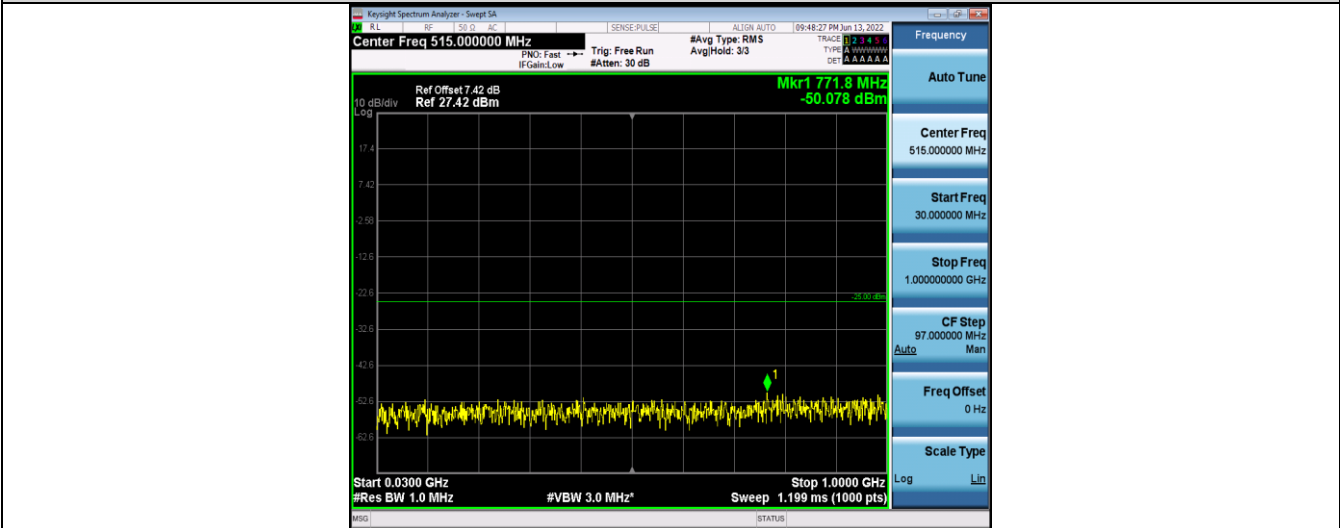

Band38-10MHz-16QAM-37800-50RB#0-Range1:30~1000MHz

Band38-10MHz-16QAM-37800-50RB#0-Range2:1000~6000MHz

Band38-10MHz-16QAM-37800-50RB#0-Range3:6000~27000MHz

Band38-10MHz-16QAM-38000-50RB#0-Range1:30~1000MHz