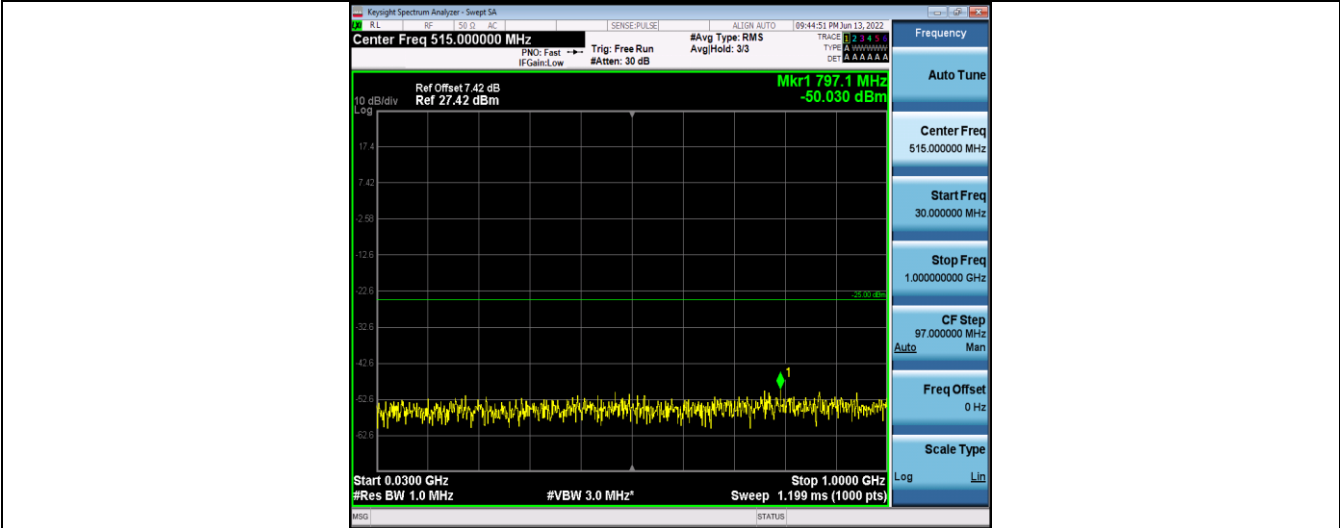

Band38-5MHz-QPSK-38225-15RB#0-Range1:30~1000MHz