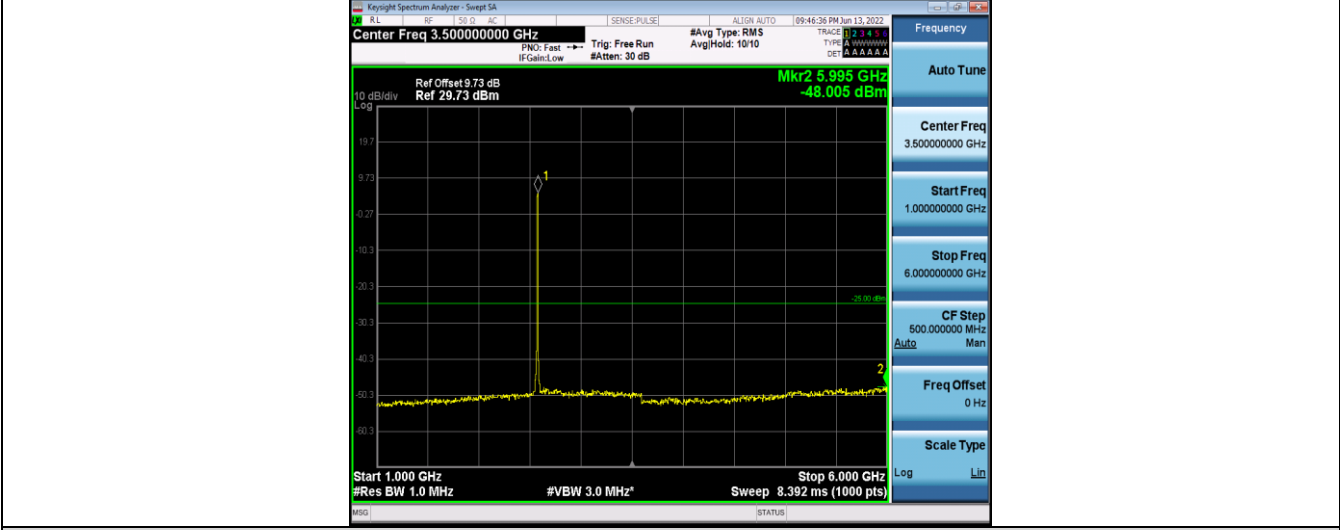

Band38-10MHz-QPSK-37800-50RB#0-Range2:1000~6000MHz