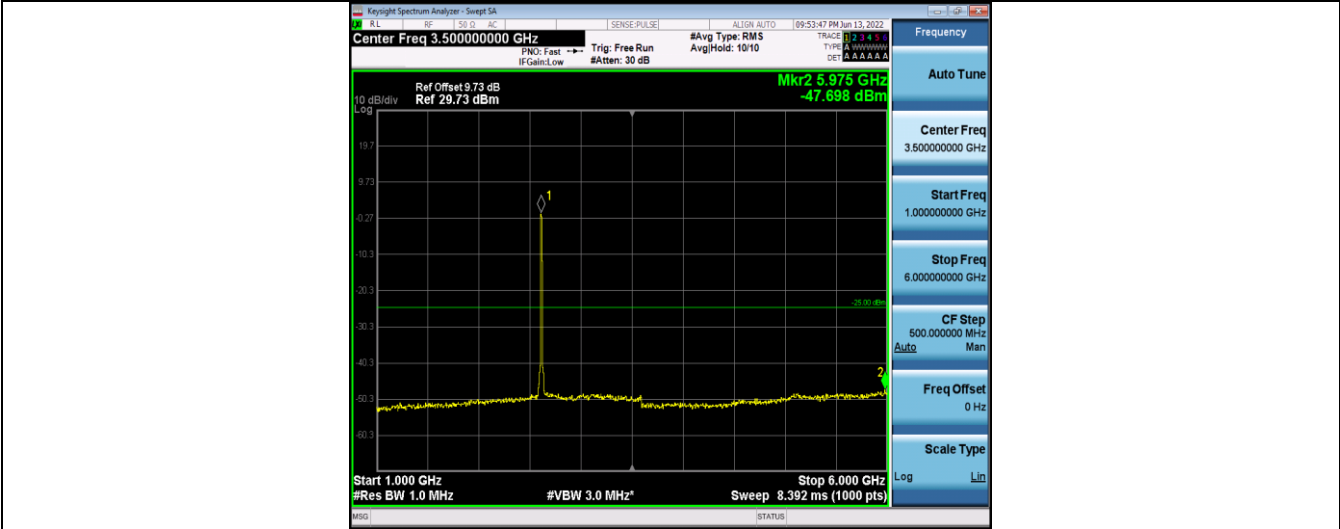

Band38-15MHz-QPSK-38000-75RB#0-Range1:30~1000MHz

Band38-15MHz-QPSK-38000-75RB#0-Range2:1000~6000MHz

Band38-15MHz-QPSK-38000-75RB#0-Range3:6000~27000MHz

Band38-15MHz-QPSK-38175-75RB#0-Range1:30~1000MHz

Band38-15MHz-QPSK-38175-75RB#0-Range2:1000~6000MHz