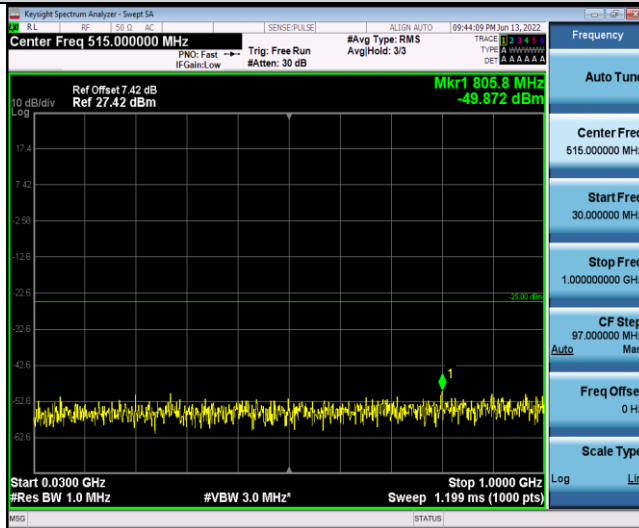

Band38-5MHz-16QAM-37775-15RB#0-Range1:30~1000MHz

Band38-5MHz-16QAM-37775-15RB#0-Range2:1000~6000MHz

Band38-5MHz-16QAM-37775-15RB#0-Range3:6000~27000MHz

Band38-5MHz-16QAM-38000-15RB#0-Range1:30~1000MHz

Band38-5MHz-16QAM-38000-15RB#0-Range2:1000~6000MHz