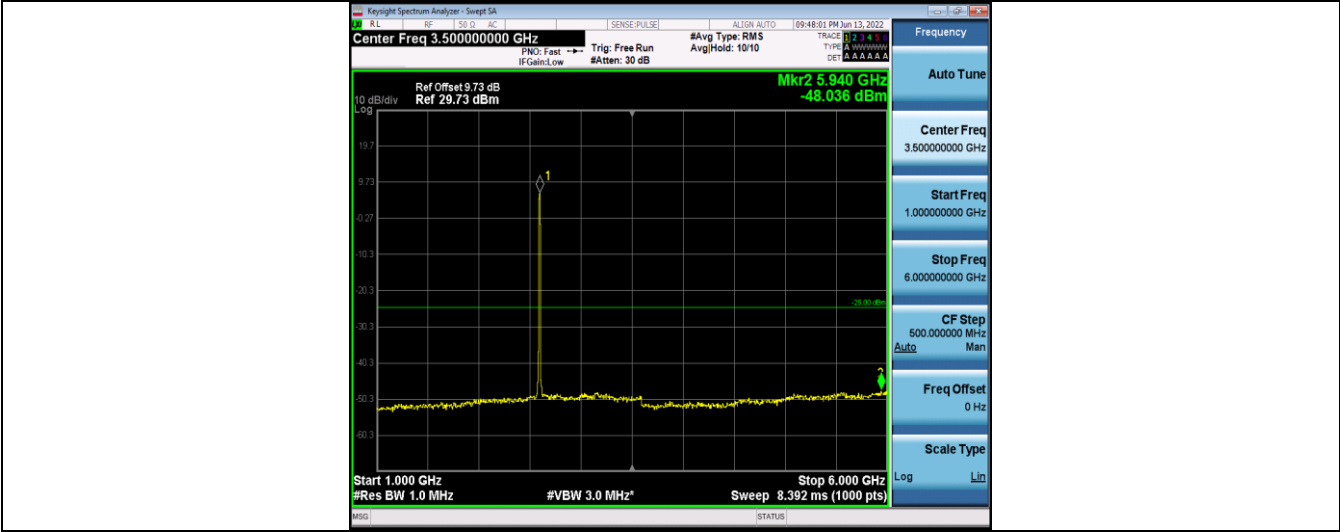

Band38-10MHz-QPSK-37800-50RB#0-Range1:30~1000MHz

Band38-10MHz-QPSK-37800-50RB#0-Range2:1000~6000MHz

Band38-10MHz-QPSK-37800-50RB#0-Range3:6000~27000MHz

Band38-10MHz-QPSK-38000-50RB#0-Range1:30~1000MHz

Band38-10MHz-QPSK-38000-50RB#0-Range2:1000~6000MHz