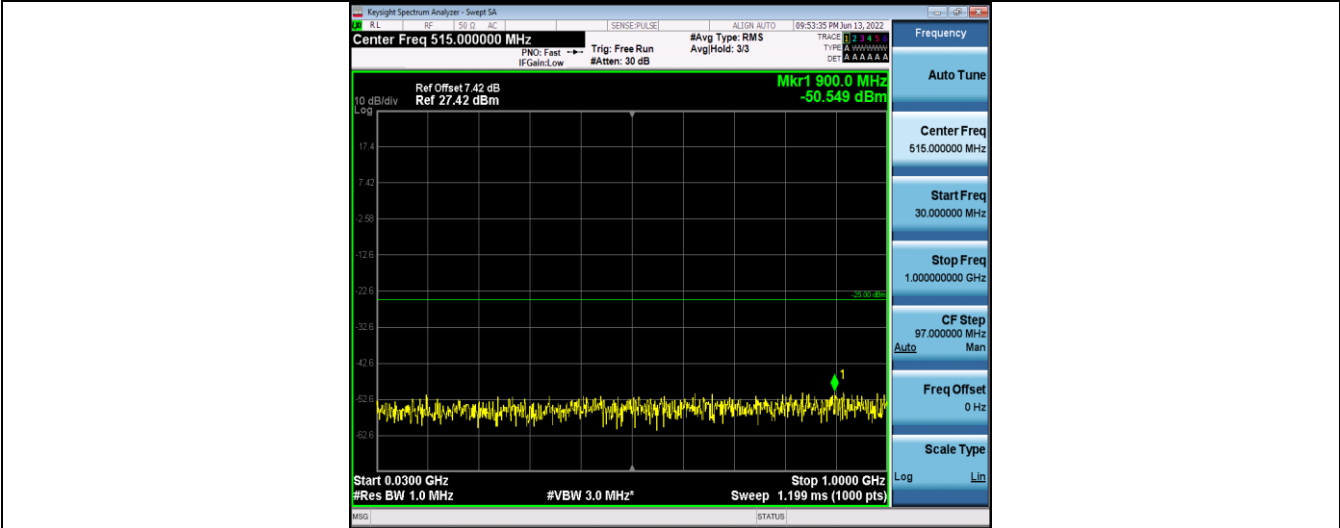

Band38-15MHz-QPSK-38000-75RB#0-Range1:30~1000MHz

Band38-15MHz-QPSK-38000-75RB#0-Range2:1000~6000MHz

Band38-15MHz-QPSK-38000-75RB#0-Range3:6000~27000MHz

Band38-15MHz-QPSK-38175-75RB#0-Range1:30~1000MHz

Band38-15MHz-QPSK-38175-75RB#0-Range2:1000~6000MHz