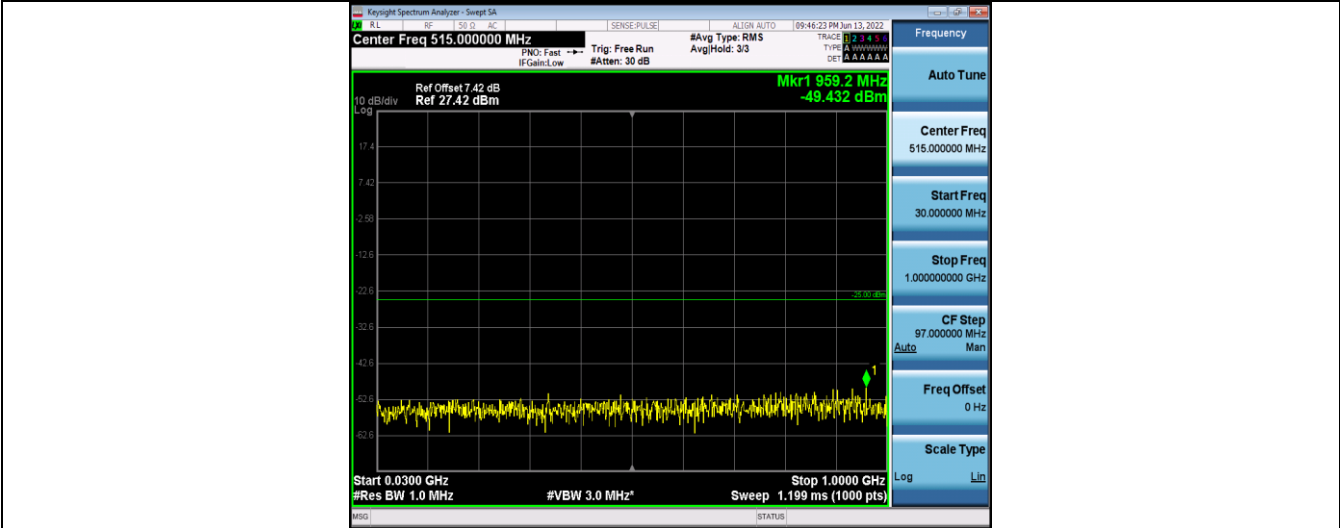

Band38-10MHz-QPSK-37800-50RB#0-Range1:30~1000MHz