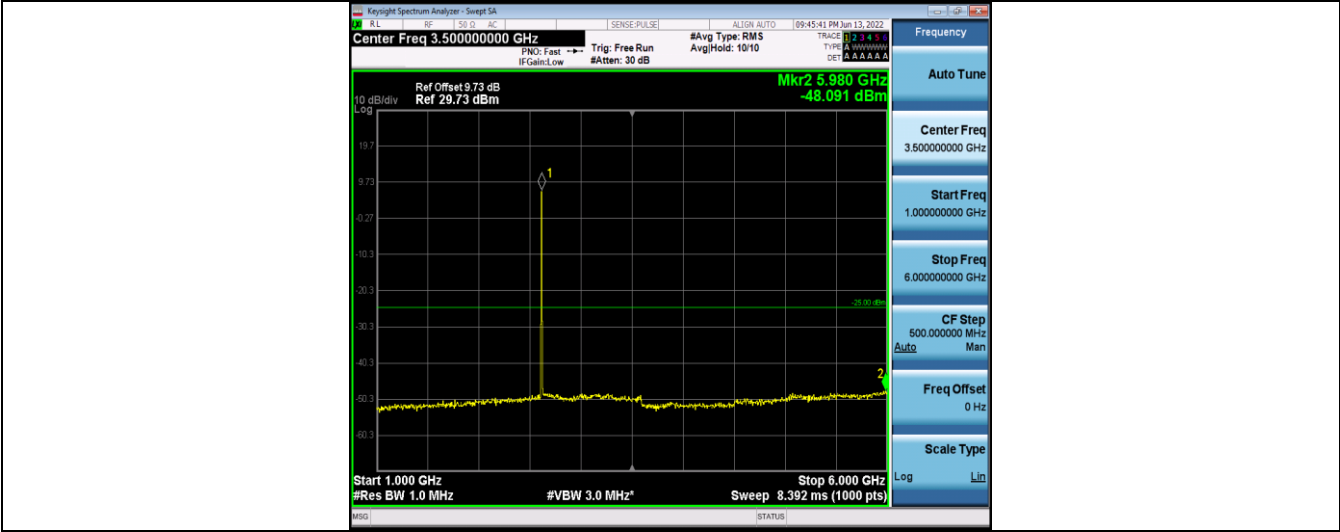

Band38-5MHz-16QAM-38225-15RB#0-Range2:1000~6000MHz