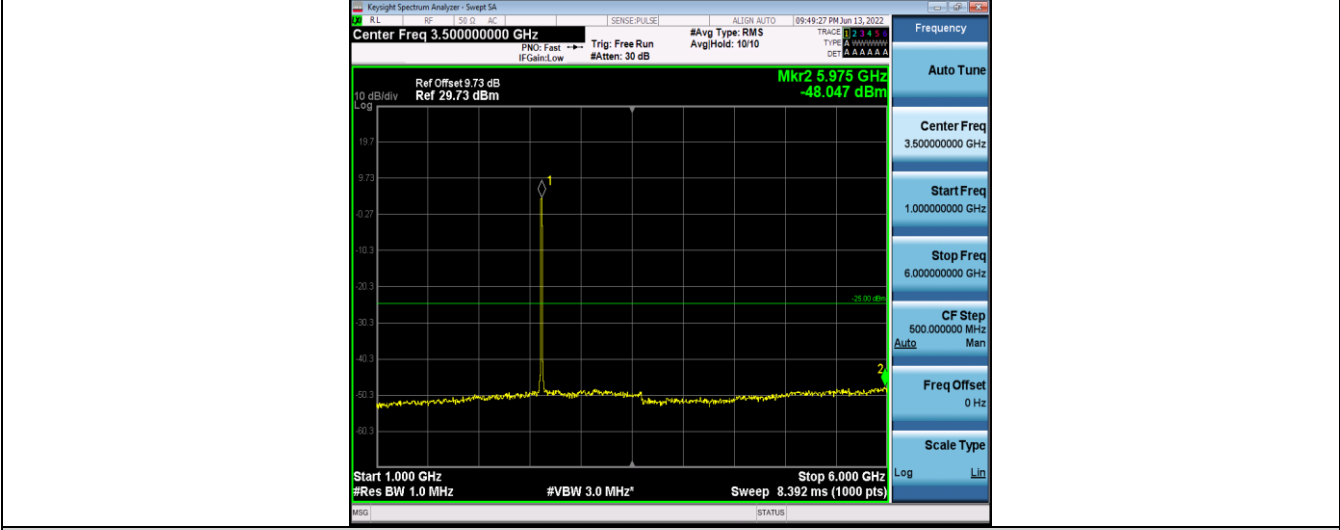

Band38-10MHz-QPSK-38200-50RB#0-Range2:1000~6000MHz