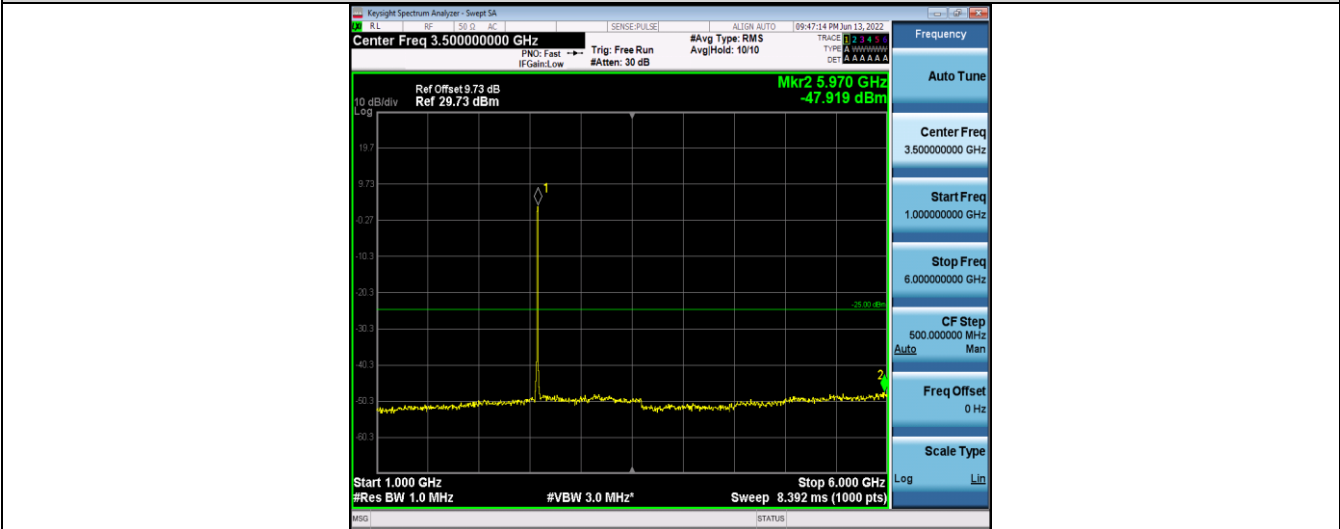

Band38-10MHz-QPSK-38000-50RB#0-Range3:6000~27000MHz

Band38-10MHz-QPSK-38200-50RB#0-Range1:30~1000MHz

Band38-10MHz-QPSK-38200-50RB#0-Range2:1000~6000MHz

Band38-10MHz-QPSK-38200-50RB#0-Range3:6000~27000MHz

Band38-10MHz-16QAM-37800-50RB#0-Range1:30~1000MHz

Band38-10MHz-16QAM-37800-50RB#0-Range2:1000~6000MHz

Band38-10MHz-16QAM-37800-50RB#0-Range3:6000~27000MHz

Band38-10MHz-16QAM-38000-50RB#0-Range1:30~1000MHz