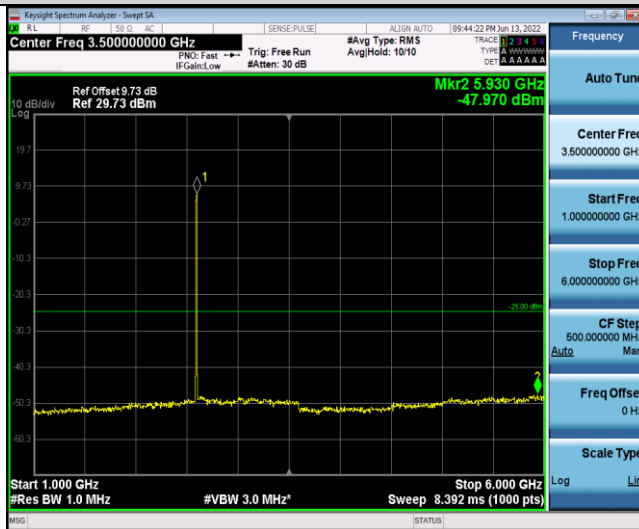

Band38-5MHz-16QAM-37775-15RB#0-Range1:30~1000MHz

Band38-5MHz-16QAM-37775-15RB#0-Range2:1000~6000MHz

Band38-5MHz-16QAM-37775-15RB#0-Range3:6000~27000MHz

Band38-5MHz-16QAM-38000-15RB#0-Range1:30~1000MHz

Band38-5MHz-16QAM-38000-15RB#0-Range2:1000~6000MHz