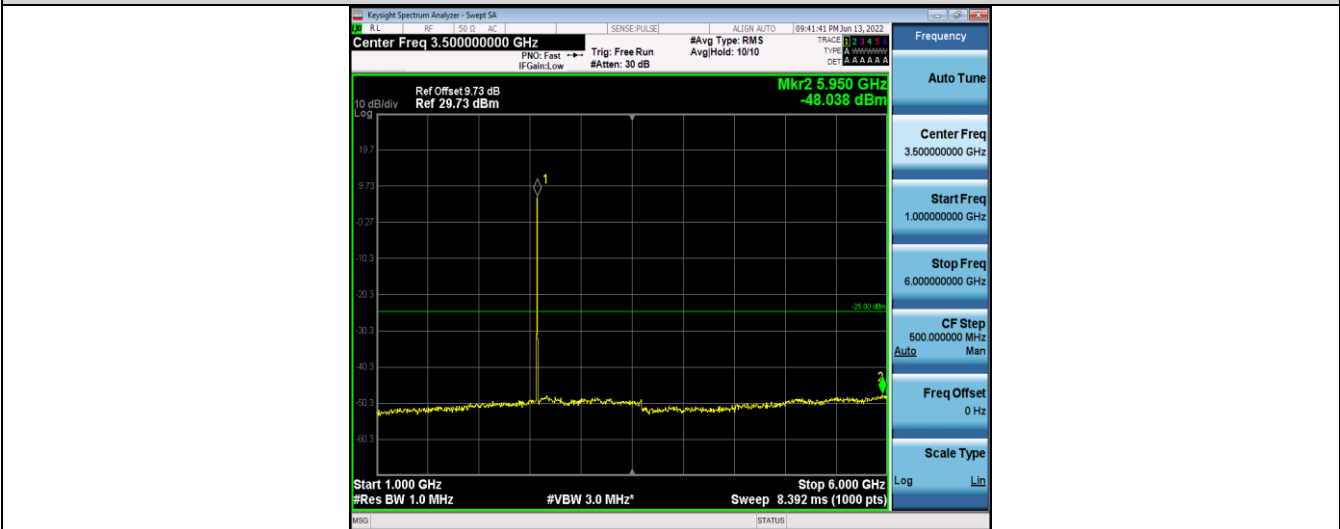

Band38-5MHz-16QAM-37775-15RB#0-Range2:1000~6000MHz