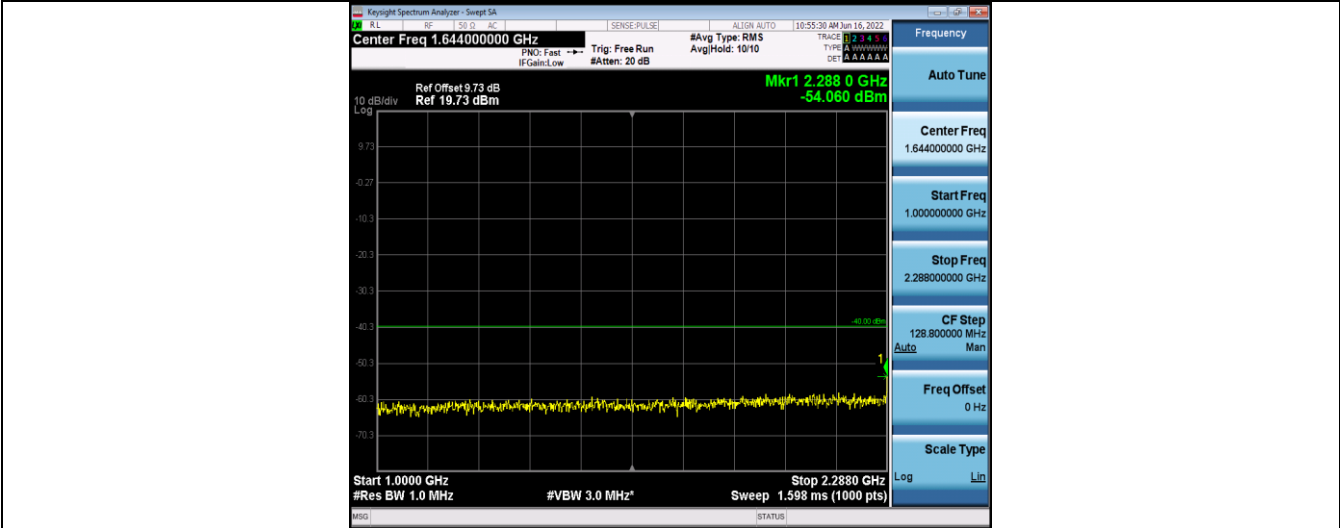

Band30-10MHz-QPSK-27710-50RB#0-Range13:2365~6000MHz

Band30-10MHz-QPSK-27710-50RB#0-Range14:6000~26500MHz

Band30-10MHz-16QAM-27710-50RB#0-Range1:30~1000MHz

Band30-10MHz-16QAM-27710-50RB#0-Range2:1000~2288MHz

Band30-10MHz-16QAM-27710-50RB#0-Range3:2288~2292MHz

Band30-10MHz-16QAM-27710-50RB#0-Range4:2292~2296MHz

Band30-10MHz-16QAM-27710-50RB#0-Range5:2296~2300MHz

Band30-10MHz-16QAM-27710-50RB#0-Range6:2300~2304MHz