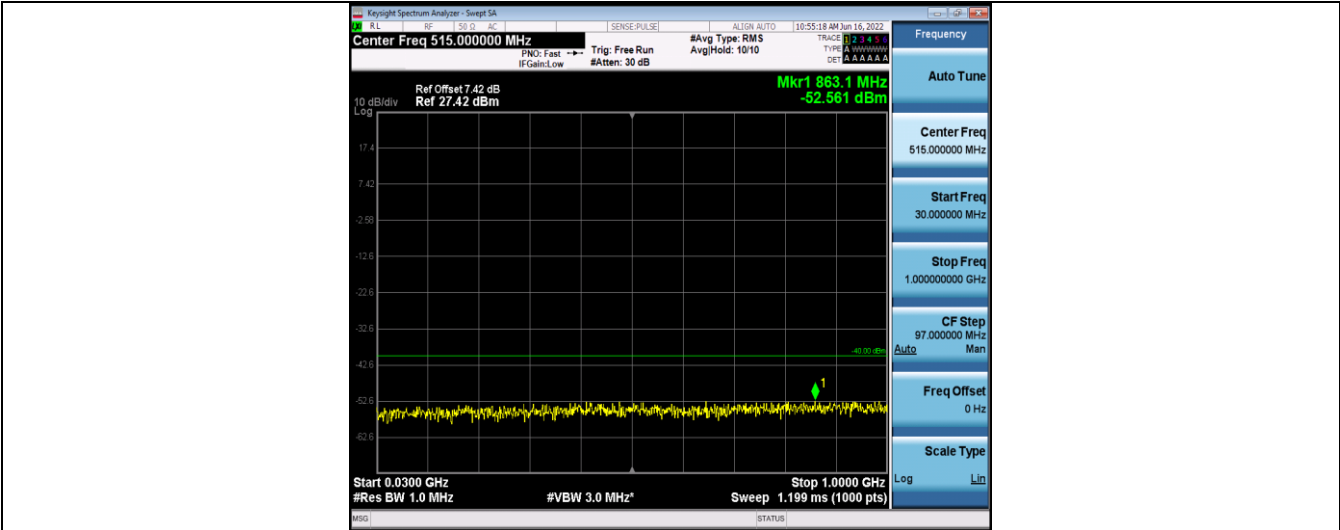

Band30-10MHz-QPSK-27710-50RB#0-Range13:2365~6000MHz

Band30-10MHz-QPSK-27710-50RB#0-Range14:6000~26500MHz

Band30-10MHz-16QAM-27710-50RB#0-Range1:30~1000MHz

Band30-10MHz-16QAM-27710-50RB#0-Range2:1000~2288MHz

Band30-10MHz-16QAM-27710-50RB#0-Range3:2288~2292MHz

Band30-10MHz-16QAM-27710-50RB#0-Range4:2292~2296MHz

Band30-10MHz-16QAM-27710-50RB#0-Range5:2296~2300MHz

Band30-10MHz-16QAM-27710-50RB#0-Range6:2300~2304MHz