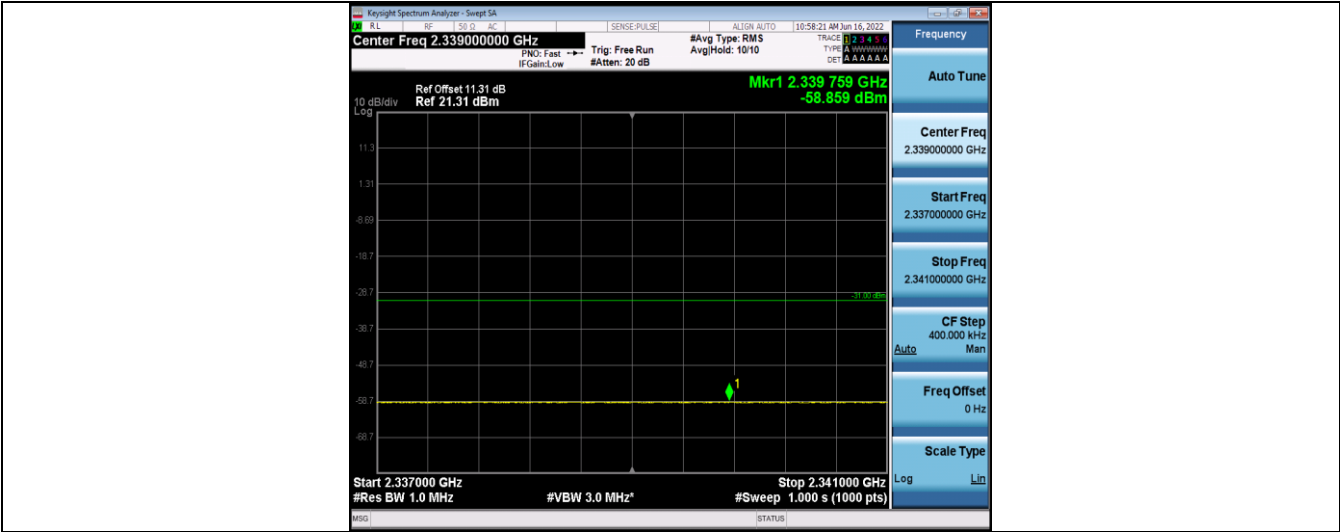

Band30-10MHz-16QAM-27710-50RB#0-Range7:2320~2324MHz

Band30-10MHz-16QAM-27710-50RB#0-Range8:2324~2328MHz

Band30-10MHz-16QAM-27710-50RB#0-Range9:2328~2337MHz

Band30-10MHz-16QAM-27710-50RB#0-Range10:2337~2341MHz