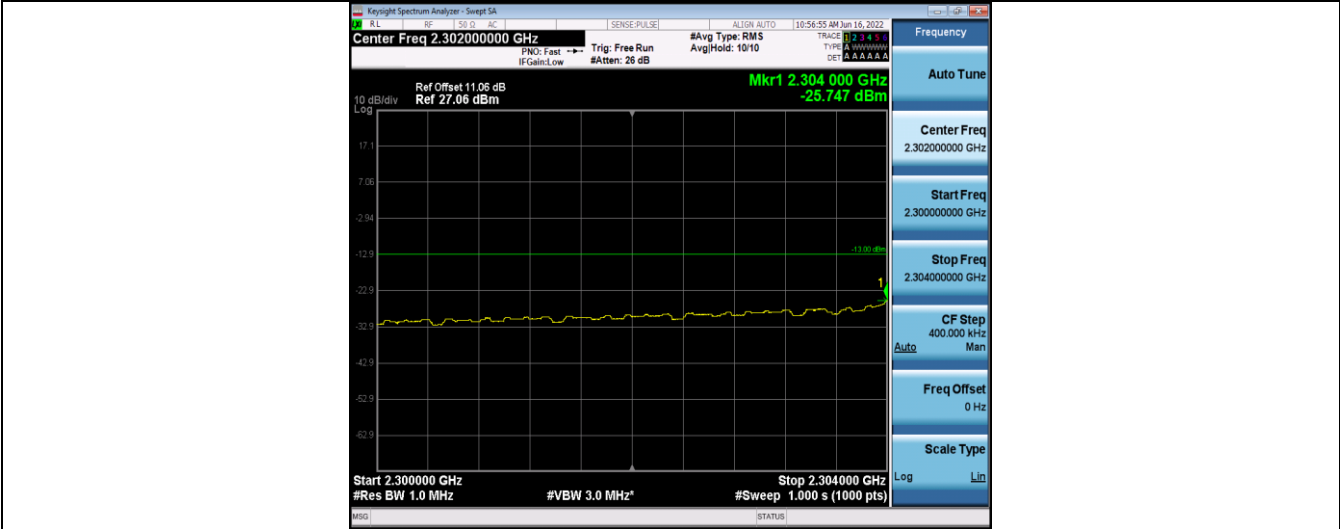

Band30-10MHz-QPSK-27710-50RB#0-Range13:2365~6000MHz

Band30-10MHz-QPSK-27710-50RB#0-Range14:6000~26500MHz

Band30-10MHz-16QAM-27710-50RB#0-Range1:30~1000MHz

Band30-10MHz-16QAM-27710-50RB#0-Range2:1000~2288MHz

Band30-10MHz-16QAM-27710-50RB#0-Range3:2288~2292MHz

Band30-10MHz-16QAM-27710-50RB#0-Range4:2292~2296MHz

Band30-10MHz-16QAM-27710-50RB#0-Range5:2296~2300MHz

Band30-10MHz-16QAM-27710-50RB#0-Range6:2300~2304MHz

Band30-10MHz-16QAM-27710-50RB#0-Range7:2320~2324MHz

Band30-10MHz-16QAM-27710-50RB#0-Range8:2324~2328MHz

Band30-10MHz-16QAM-27710-50RB#0-Range9:2328~2337MHz

Band30-10MHz-16QAM-27710-50RB#0-Range10:2337~2341MHz