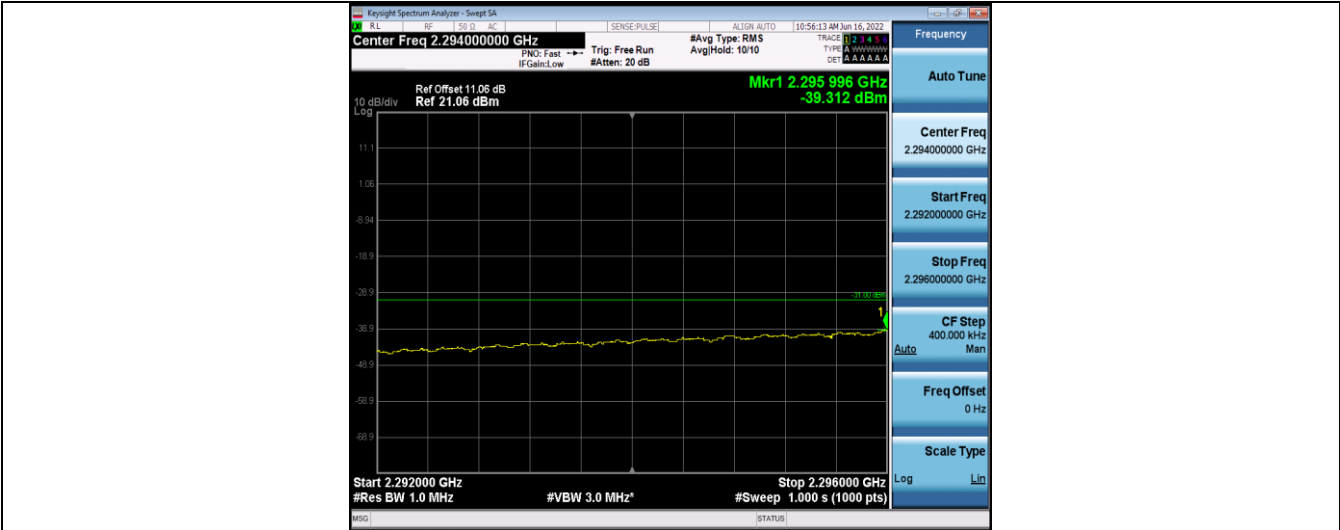

Band30-10MHz-QPSK-27710-50RB#0-Range13:2365~6000MHz

Band30-10MHz-QPSK-27710-50RB#0-Range14:6000~26500MHz

Band30-10MHz-16QAM-27710-50RB#0-Range1:30~1000MHz

Band30-10MHz-16QAM-27710-50RB#0-Range2:1000~2288MHz

Band30-10MHz-16QAM-27710-50RB#0-Range3:2288~2292MHz

Band30-10MHz-16QAM-27710-50RB#0-Range4:2292~2296MHz

Band30-10MHz-16QAM-27710-50RB#0-Range5:2296~2300MHz

Band30-10MHz-16QAM-27710-50RB#0-Range6:2300~2304MHz