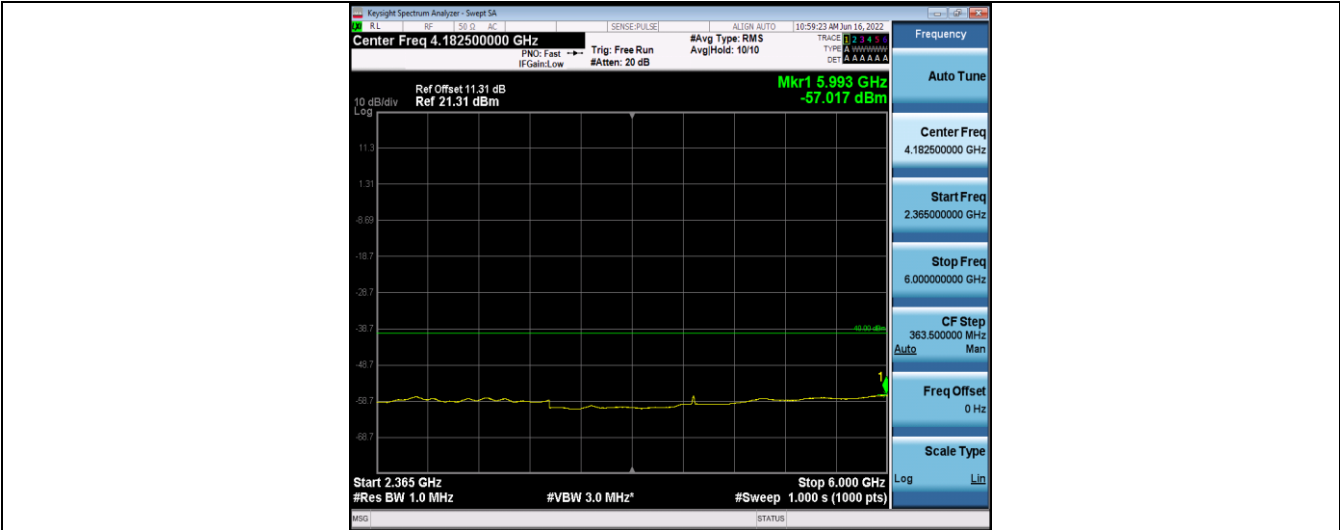

Band30-10MHz-16QAM-27710-50RB#0-Range13:2365~6000MHz