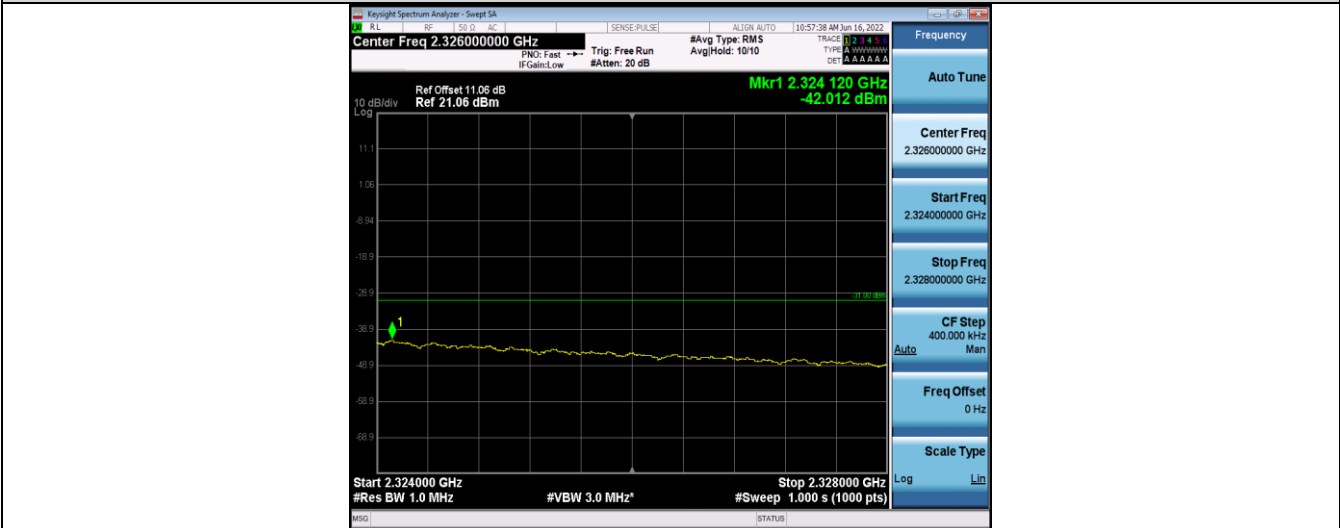

Band30-10MHz-QPSK-27710-50RB#0-Range13:2365~6000MHz

Band30-10MHz-QPSK-27710-50RB#0-Range14:6000~26500MHz

Band30-10MHz-16QAM-27710-50RB#0-Range1:30~1000MHz

Band30-10MHz-16QAM-27710-50RB#0-Range2:1000~2288MHz

Band30-10MHz-16QAM-27710-50RB#0-Range3:2288~2292MHz

Band30-10MHz-16QAM-27710-50RB#0-Range4:2292~2296MHz

Band30-10MHz-16QAM-27710-50RB#0-Range5:2296~2300MHz

Band30-10MHz-16QAM-27710-50RB#0-Range6:2300~2304MHz

Band30-10MHz-16QAM-27710-50RB#0-Range7:2320~2324MHz

Band30-10MHz-16QAM-27710-50RB#0-Range8:2324~2328MHz

Band30-10MHz-16QAM-27710-50RB#0-Range9:2328~2337MHz

Band30-10MHz-16QAM-27710-50RB#0-Range10:2337~2341MHz