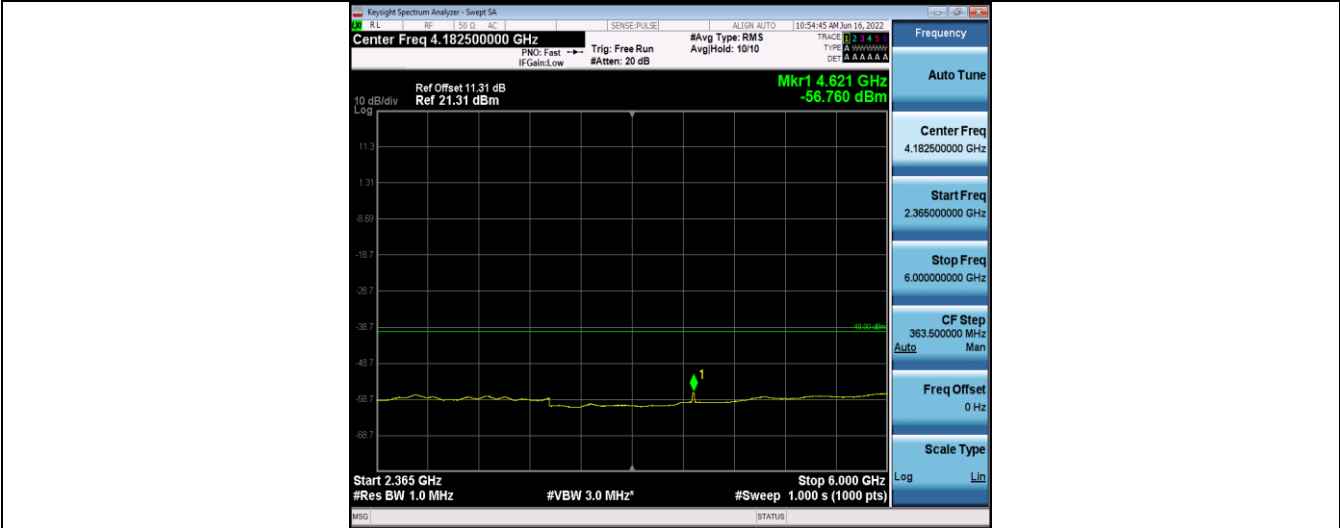

Band30-10MHz-QPSK-27710-50RB#0-Range13:2365~6000MHz

Band30-10MHz-QPSK-27710-50RB#0-Range14:6000~26500MHz

Band30-10MHz-16QAM-27710-50RB#0-Range1:30~1000MHz

Band30-10MHz-16QAM-27710-50RB#0-Range2:1000~2288MHz

Band30-10MHz-16QAM-27710-50RB#0-Range3:2288~2292MHz

Band30-10MHz-16QAM-27710-50RB#0-Range4:2292~2296MHz

Band30-10MHz-16QAM-27710-50RB#0-Range5:2296~2300MHz

Band30-10MHz-16QAM-27710-50RB#0-Range6:2300~2304MHz