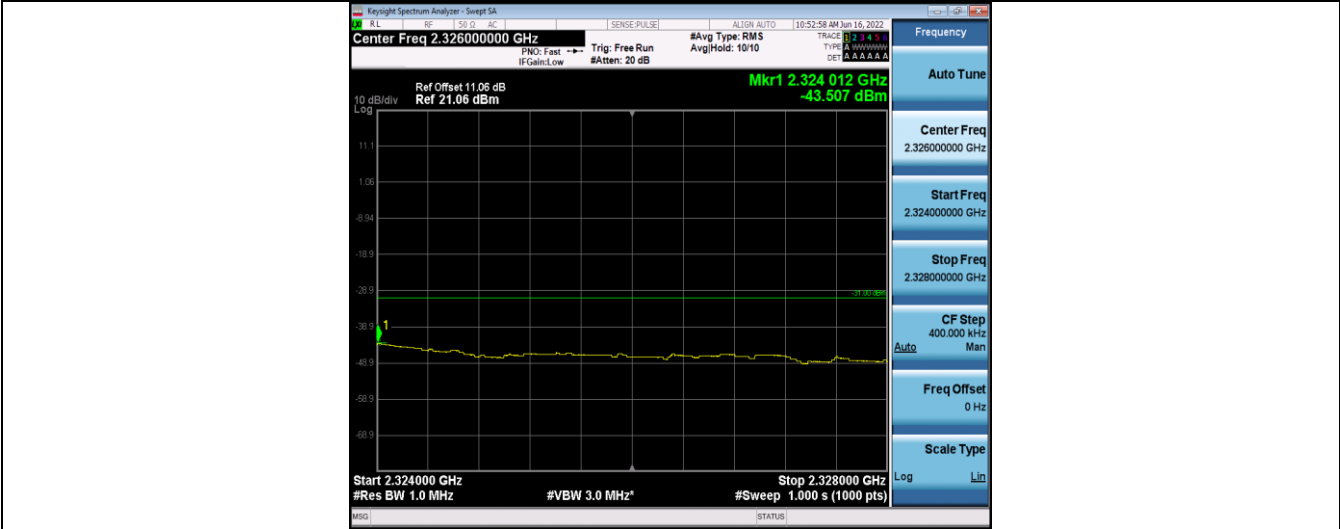

Band30-10MHz-QPSK-27710-50RB#0-Range4:2292~2296MHz

Band30-10MHz-QPSK-27710-50RB#0-Range5:2296~2300MHz

Band30-10MHz-QPSK-27710-50RB#0-Range6:2300~2304MHz

Band30-10MHz-QPSK-27710-50RB#0-Range7:2320~2324MHz

Band30-10MHz-QPSK-27710-50RB#0-Range8:2324~2328MHz

Band30-10MHz-QPSK-27710-50RB#0-Range9:2328~2337MHz

Band30-10MHz-QPSK-27710-50RB#0-Range10:2337~2341MHz

Band30-10MHz-QPSK-27710-50RB#0-Range11:2341~2345MHz