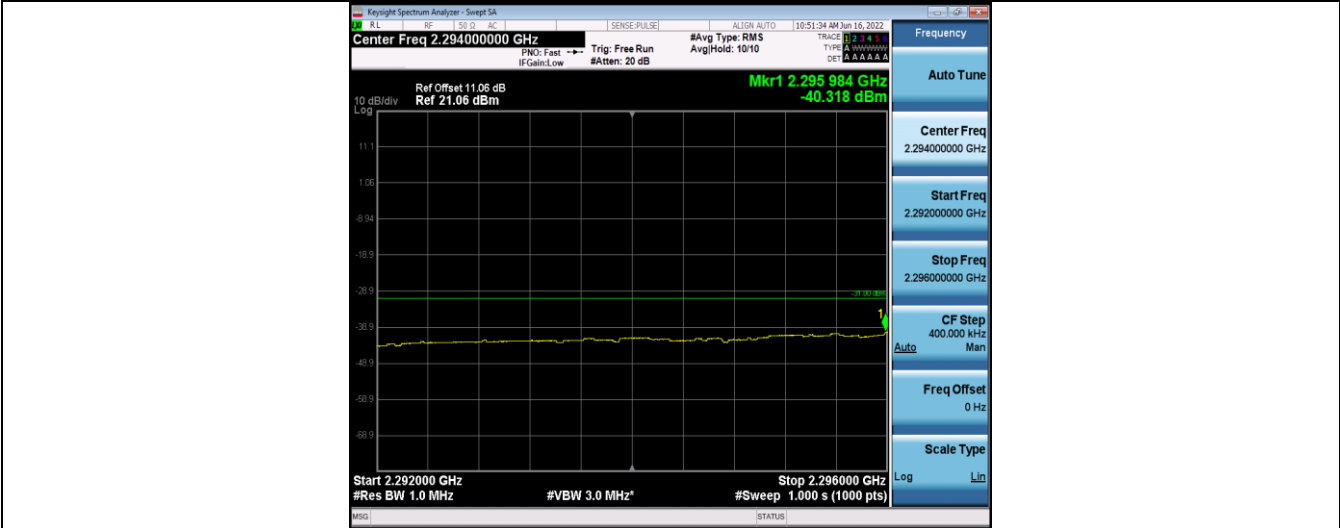

Band30-5MHz-16QAM-27735-25RB#0-Range14:6000~26500MHz

Band30-10MHz-QPSK-27710-50RB#0-Range1:30~1000MHz

Band30-10MHz-QPSK-27710-50RB#0-Range2:1000~2288MHz

Band30-10MHz-QPSK-27710-50RB#0-Range3:2288~2292MHz

Band30-10MHz-QPSK-27710-50RB#0-Range4:2292~2296MHz

Band30-10MHz-QPSK-27710-50RB#0-Range5:2296~2300MHz

Band30-10MHz-QPSK-27710-50RB#0-Range6:2300~2304MHz

Band30-10MHz-QPSK-27710-50RB#0-Range7:2320~2324MHz