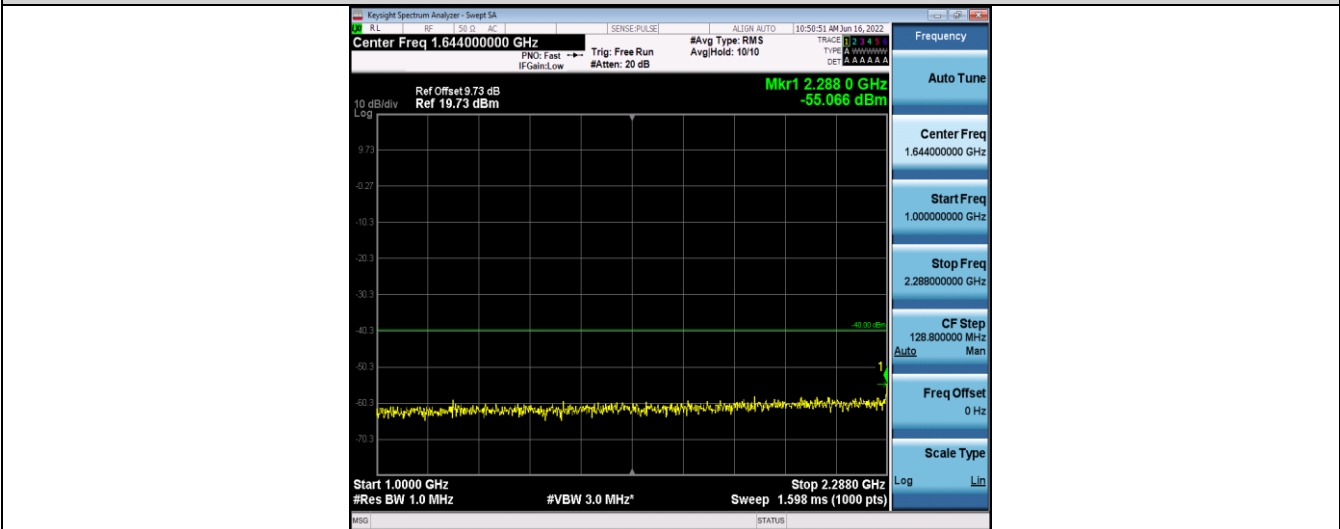

Band30-5MHz-16QAM-27735-25RB#0-Range14:6000~26500MHz

Band30-10MHz-QPSK-27710-50RB#0-Range1:30~1000MHz

Band30-10MHz-QPSK-27710-50RB#0-Range2:1000~2288MHz

Band30-10MHz-QPSK-27710-50RB#0-Range3:2288~2292MHz

Band30-10MHz-QPSK-27710-50RB#0-Range4:2292~2296MHz

Band30-10MHz-QPSK-27710-50RB#0-Range5:2296~2300MHz

Band30-10MHz-QPSK-27710-50RB#0-Range6:2300~2304MHz

Band30-10MHz-QPSK-27710-50RB#0-Range7:2320~2324MHz