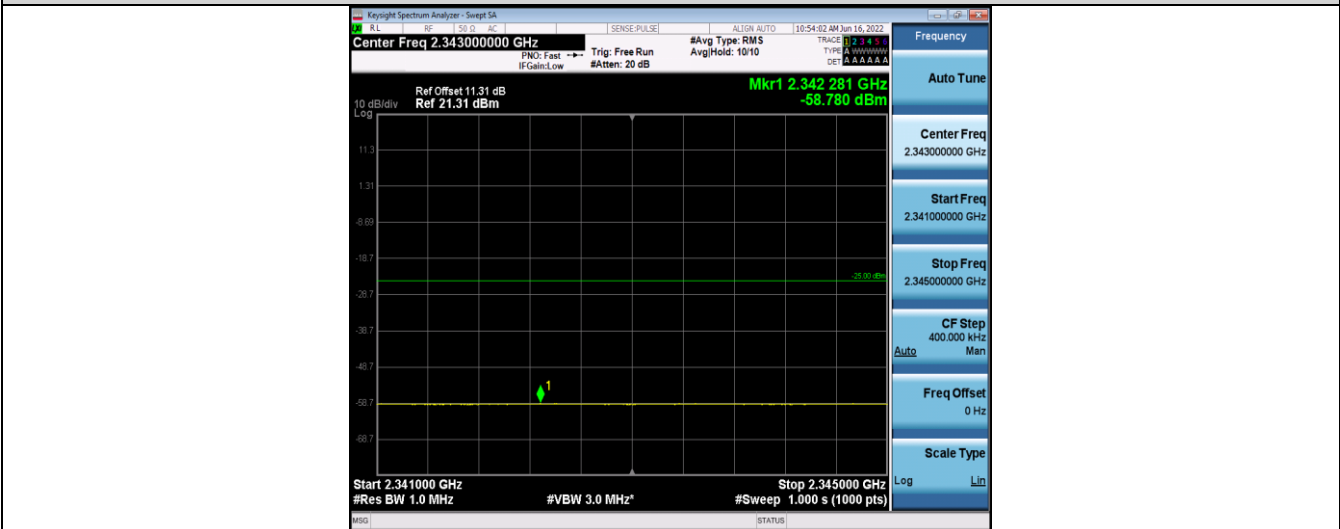

Band30-10MHz-QPSK-27710-50RB#0-Range8:2324~2328MHz

Band30-10MHz-QPSK-27710-50RB#0-Range9:2328~2337MHz

Band30-10MHz-QPSK-27710-50RB#0-Range10:2337~2341MHz

Band30-10MHz-QPSK-27710-50RB#0-Range11:2341~2345MHz

Band30-10MHz-QPSK-27710-50RB#0-Range12:2360~2365MHz