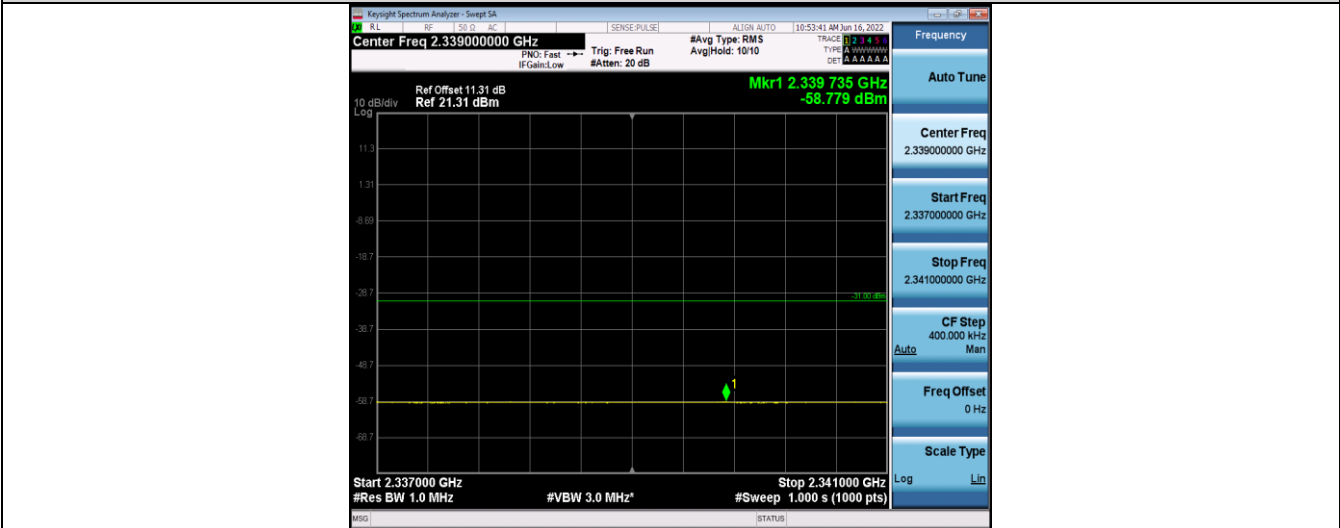

Band30-10MHz-QPSK-27710-50RB#0-Range10:2337~2341MHz

Band30-10MHz-QPSK-27710-50RB#0-Range11:2341~2345MHz