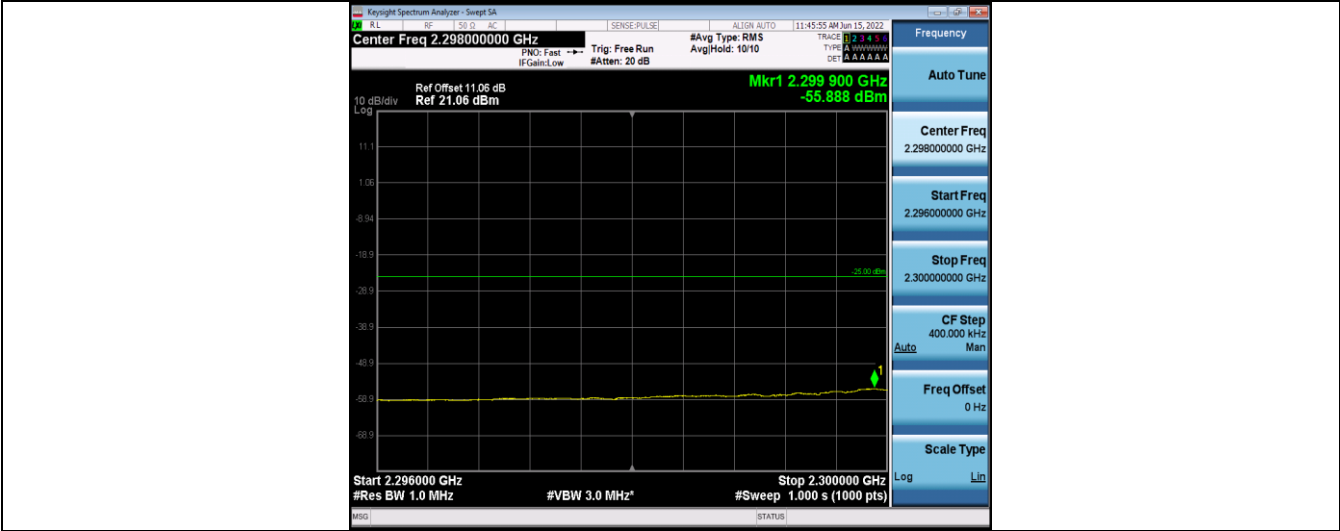

Band30-5MHz-16QAM-27710-25RB#0-Range3:2288~2292MHz

Band30-5MHz-16QAM-27710-25RB#0-Range4:2292~2296MHz

Band30-5MHz-16QAM-27710-25RB#0-Range5:2296~2300MHz

Band30-5MHz-16QAM-27710-25RB#0-Range6:2300~2305MHz