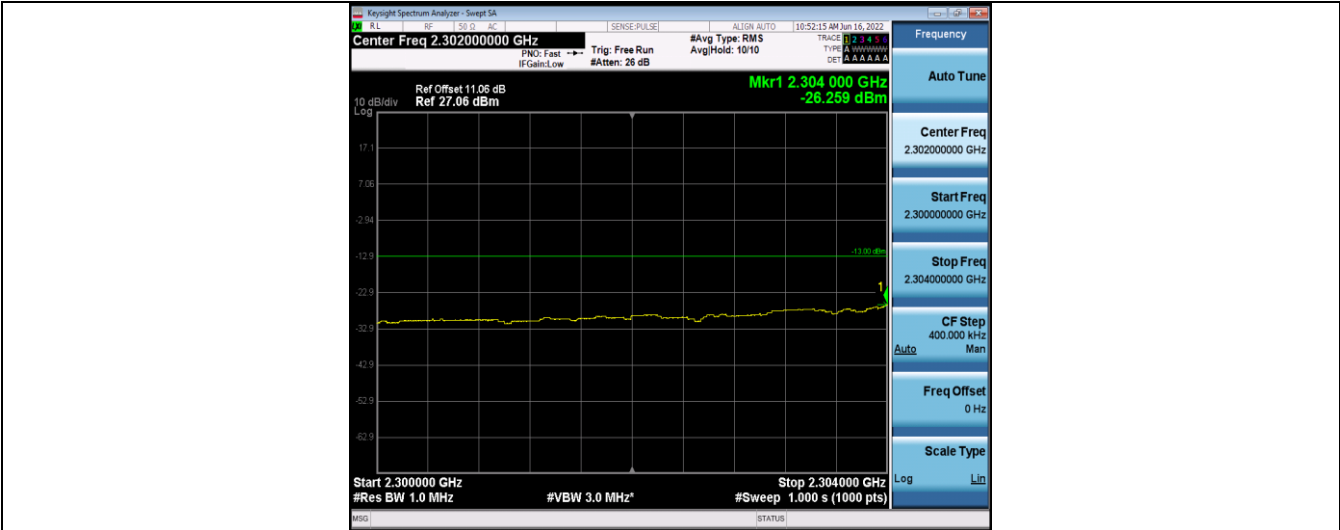

Band30-5MHz-16QAM-27735-25RB#0-Range14:6000~26500MHz

Band30-10MHz-QPSK-27710-50RB#0-Range1:30~1000MHz

Band30-10MHz-QPSK-27710-50RB#0-Range2:1000~2288MHz

Band30-10MHz-QPSK-27710-50RB#0-Range3:2288~2292MHz

Band30-10MHz-QPSK-27710-50RB#0-Range4:2292~2296MHz

Band30-10MHz-QPSK-27710-50RB#0-Range5:2296~2300MHz

Band30-10MHz-QPSK-27710-50RB#0-Range6:2300~2304MHz

Band30-10MHz-QPSK-27710-50RB#0-Range7:2320~2324MHz