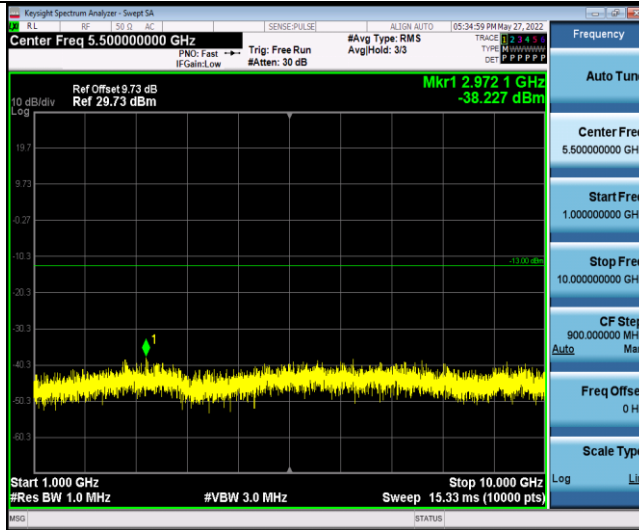

Band26-10MHz-16QAM-26740-50RB#0-Range2:1000~10000MHz

Band26-10MHz-16QAM-26840-50RB#0-Range1:30~1000MHz

Band26-10MHz-16QAM-26840-50RB#0-Range2:1000~10000MHz

Band26-10MHz-16QAM-26915-50RB#0-Range1:30~1000MHz