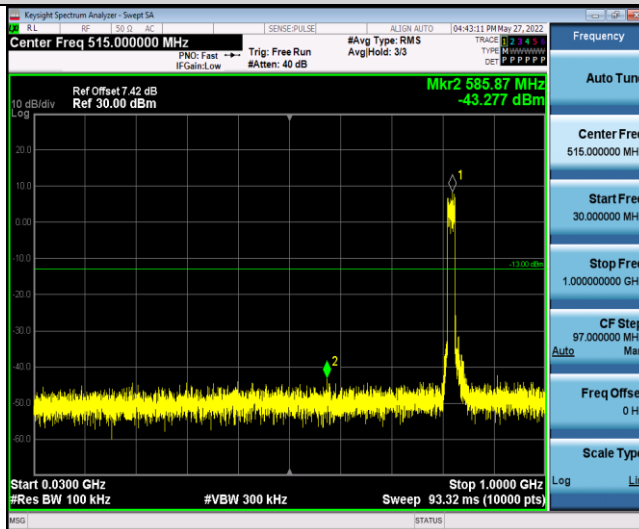

Band26-10MHz-16QAM-26915-50RB#0-Range2:1000~10000MHz

Band26-10MHz-16QAM-26990-50RB#0-Range1:30~1000MHz

Band26-10MHz-16QAM-26990-50RB#0-Range2:1000~10000MHz

Band26-15MHz-QPSK-26765-75RB#0-Range1:30~1000MHz