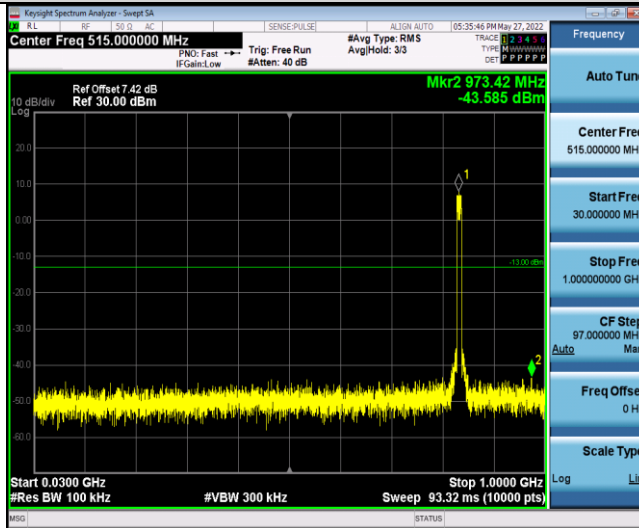

Band26-10MHz-16QAM-26740-50RB#0-Range2:1000~10000MHz

Band26-10MHz-16QAM-26840-50RB#0-Range1:30~1000MHz

Band26-10MHz-16QAM-26840-50RB#0-Range2:1000~10000MHz

Band26-10MHz-16QAM-26915-50RB#0-Range1:30~1000MHz