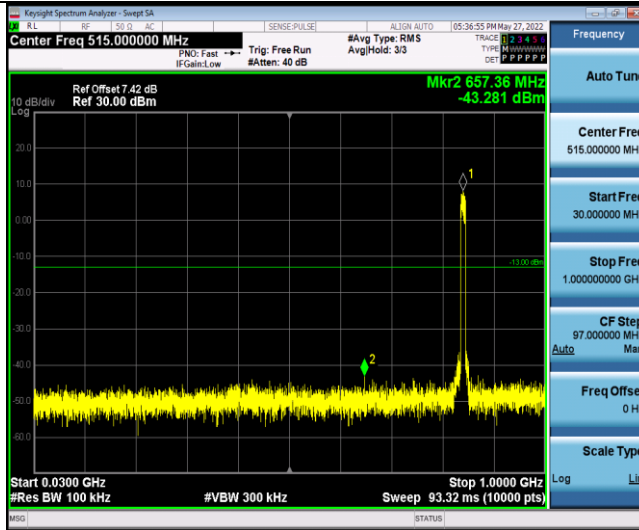

Band26-10MHz-16QAM-26990-50RB#0-Range1:30~1000MHz