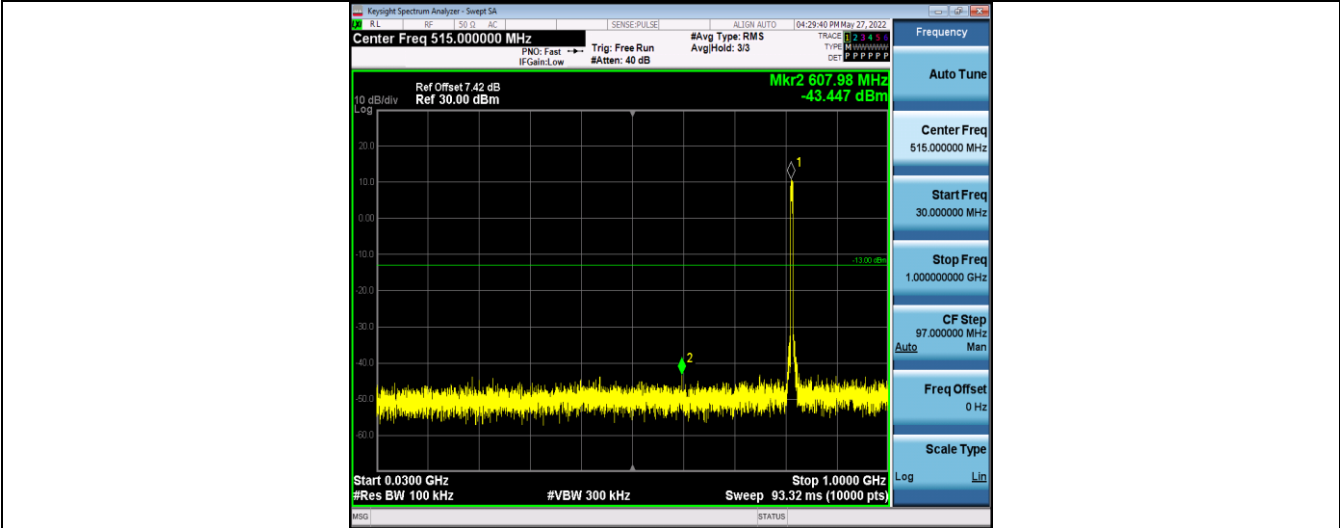

Band26-5MHz-QPSK-26715-25RB#0-Range1:30~1000MHz

Band26-5MHz-QPSK-26715-25RB#0-Range2:1000~10000MHz