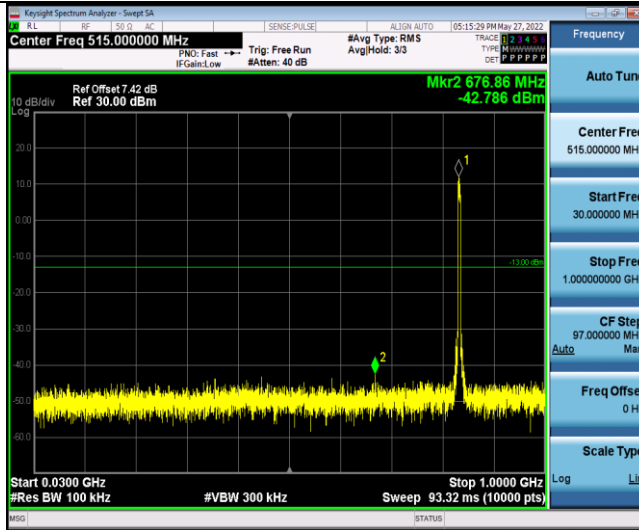

Band26-5MHz-QPSK-26765-25RB#0-Range1:30~1000MHz

Band26-5MHz-QPSK-26765-25RB#0-Range2:1000~10000MHz

Band26-5MHz-QPSK-26815-25RB#0-Range1:30~1000MHz

Band26-5MHz-QPSK-26815-25RB#0-Range2:1000~10000MHz

Band26-5MHz-QPSK-26915-25RB#0-Range1:30~1000MHz