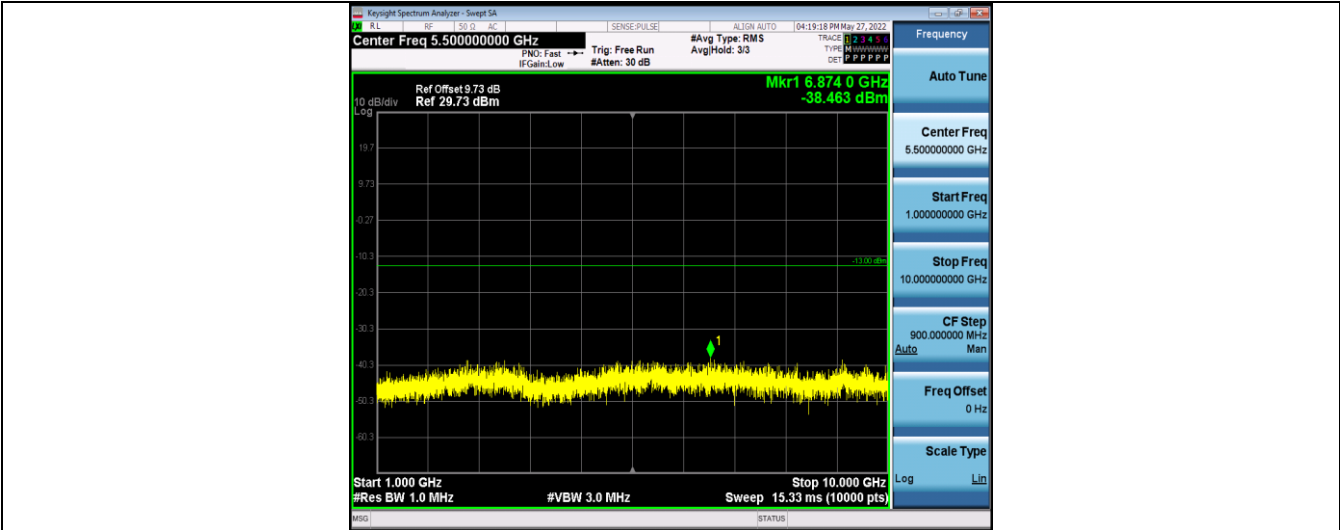

Band26-3MHz-16QAM-26705-15RB#0-Range2:1000~10000MHz

Band26-3MHz-16QAM-26740-15RB#0-Range1:30~1000MHz

Band26-3MHz-16QAM-26740-15RB#0-Range2:1000~10000MHz

Band26-3MHz-16QAM-26775-15RB#0-Range1:30~10000MHz

Band26-3MHz-16QAM-26775-15RB#0-Range2:1000~10000MHz