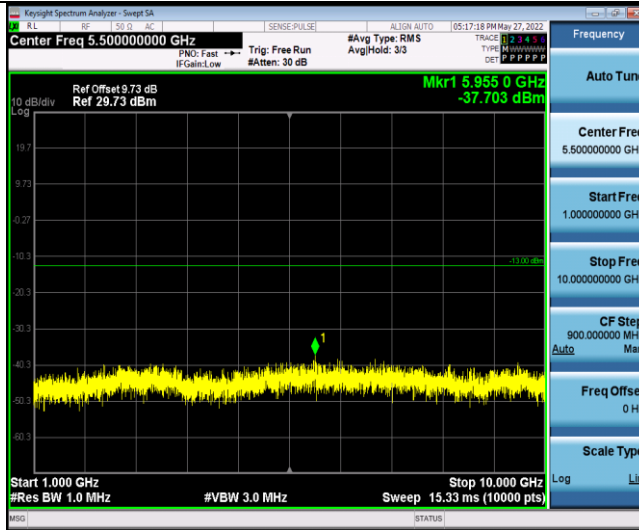

Band26-5MHz-QPSK-27015-25RB#0-Range2:1000~10000MHz

Band26-5MHz-16QAM-26715-25RB#0-Range1:30~1000MHz