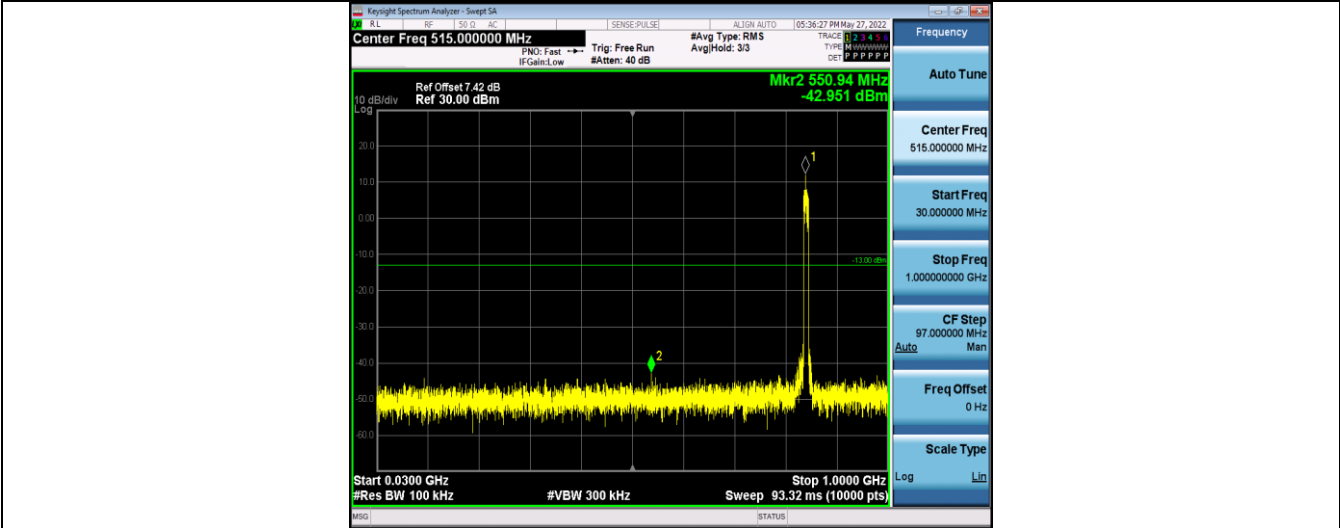

Band26-10MHz-QPSK-26990-50RB#0-Range1:30~1000MHz

Band26-10MHz-QPSK-26990-50RB#0-Range2:1000~10000MHz