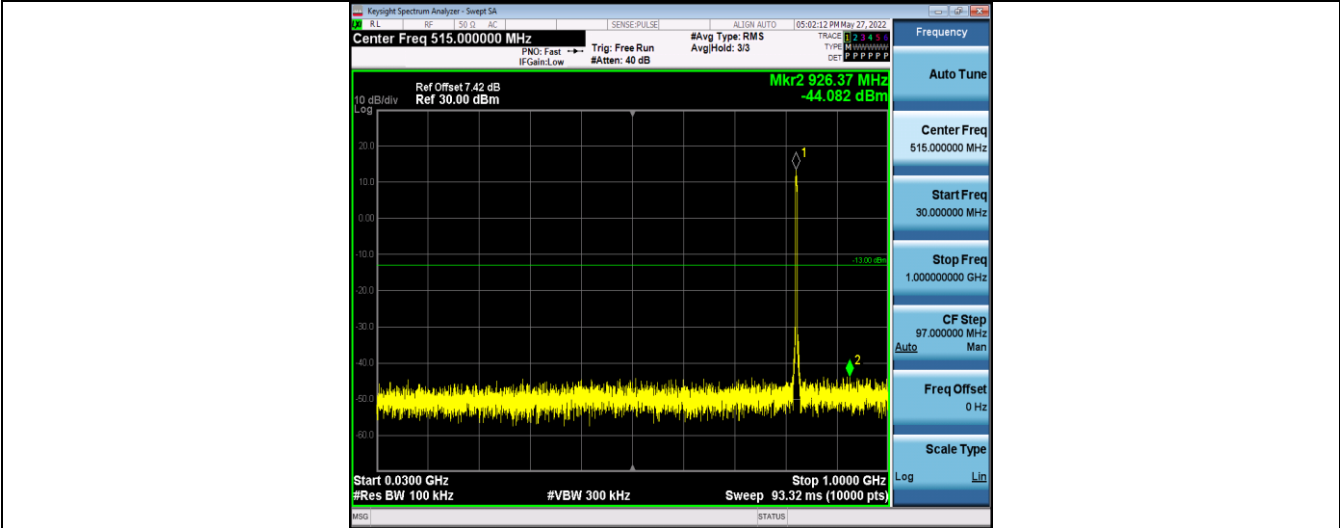

Band26-3MHz-16QAM-26805-15RB#0-Range1:30~1000MHz

Band26-3MHz-16QAM-26805-15RB#0-Range2:1000~10000MHz