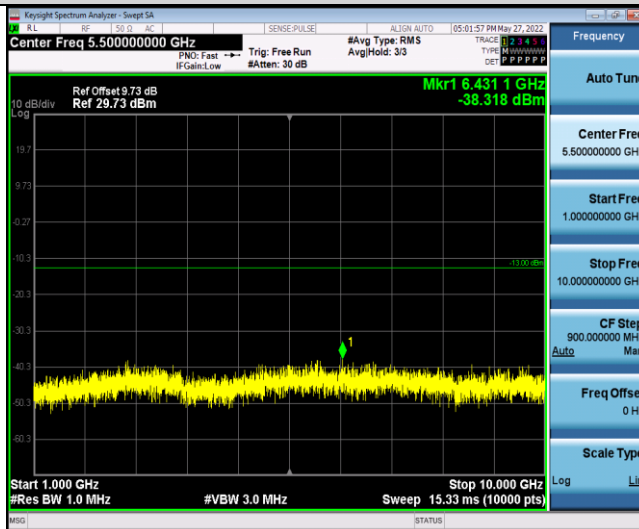

Band26-3MHz-QPSK-26740-15RB#0-Range2:1000~10000MHz

Band26-3MHz-QPSK-26775-15RB#0-Range1:30~1000MHz

Band26-3MHz-QPSK-26775-15RB#0-Range2:1000~10000MHz

Band26-3MHz-QPSK-26805-15RB#0-Range1:30~1000MHz

Band26-3MHz-QPSK-26805-15RB#0-Range2:1000~10000MHz

Band26-3MHz-QPSK-26915-15RB#0-Range1:30~1000MHz

Band26-3MHz-QPSK-26915-15RB#0-Range2:1000~10000MHz

Band26-3MHz-QPSK-27025-15RB#0-Range1:30~1000MHz

Band26-3MHz-QPSK-27025-15RB#0-Range2:1000~10000MHz

Band26-3MHz-16QAM-26705-15RB#0-Range1:30~1000MHz