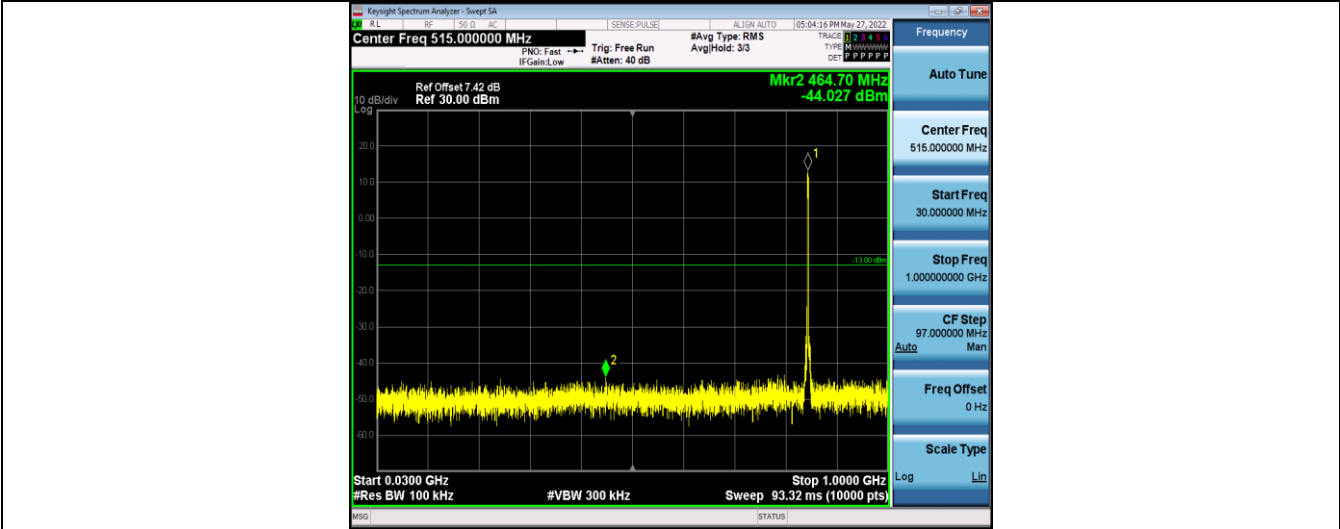

Band26-3MHz-16QAM-26805-15RB#0-Range1:30~1000MHz

Band26-3MHz-16QAM-26805-15RB#0-Range2:1000~10000MHz

Band26-3MHz-16QAM-26915-15RB#0-Range1:30~1000MHz

Band26-3MHz-16QAM-26915-15RB#0-Range2:1000~10000MHz

Band26-3MHz-16QAM-27025-15RB#0-Range1:30~10000MHz