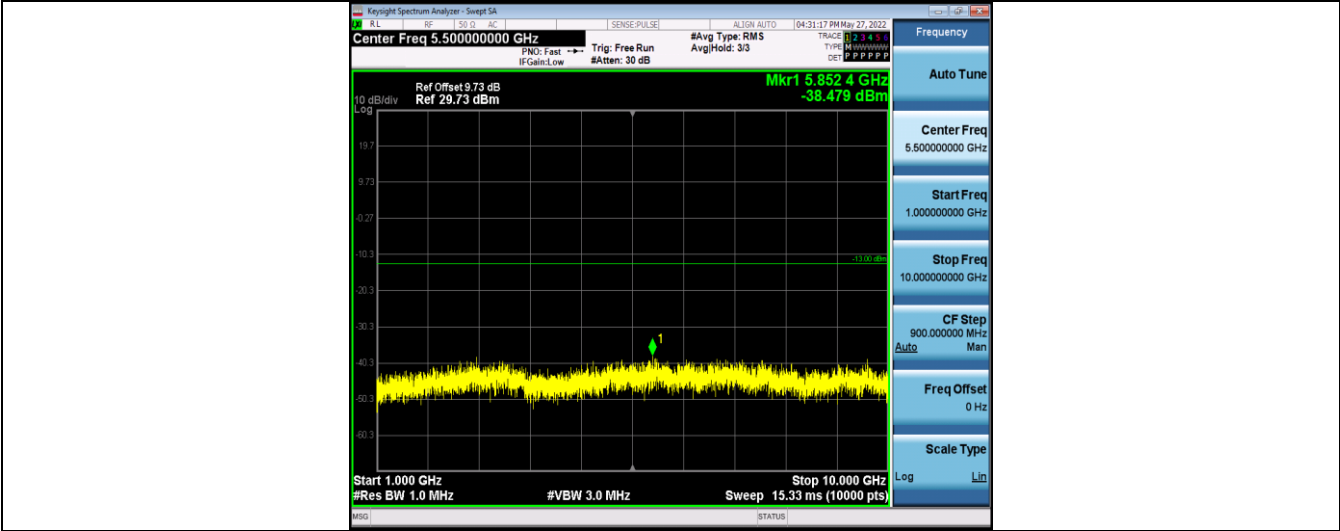

Band26-5MHz-16QAM-26740-25RB#0-Range2:1000~10000MHz

Band26-5MHz-16QAM-26765-25RB#0-Range1:30~1000MHz