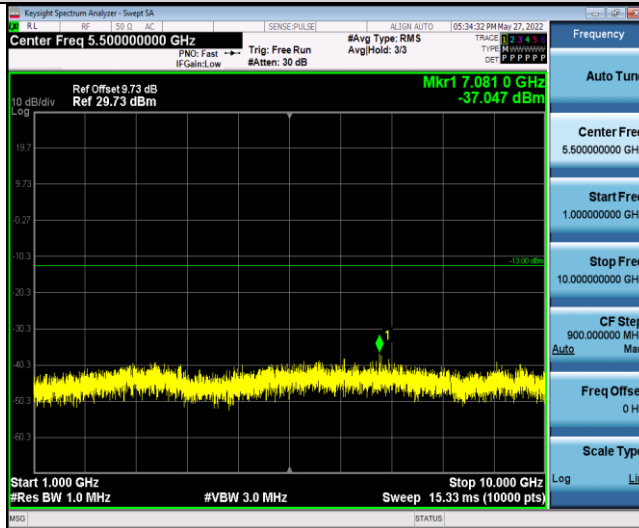

Band26-10MHz-QPSK-26740-50RB#0-Range1:30~1000MHz

Band26-10MHz-QPSK-26740-50RB#0-Range2:1000~10000MHz

Band26-10MHz-QPSK-26840-50RB#0-Range1:30~1000MHz

Band26-10MHz-QPSK-26840-50RB#0-Range2:1000~10000MHz

Band26-10MHz-QPSK-26915-50RB#0-Range1:30~1000MHz