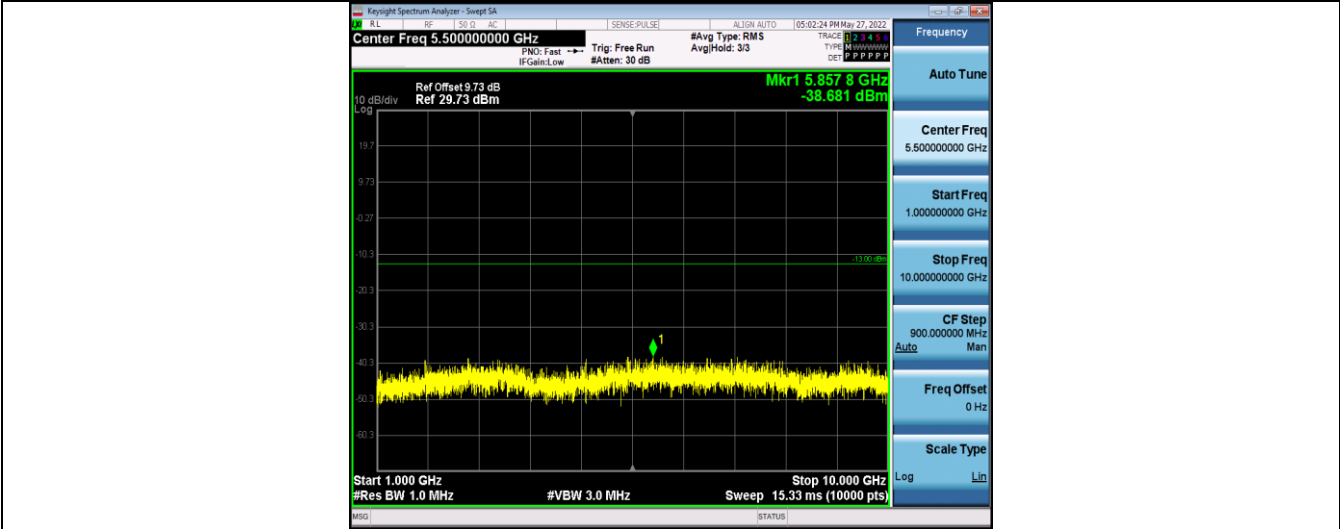

Band26-3MHz-16QAM-26805-15RB#0-Range2:1000~10000MHz

Band26-3MHz-16QAM-26915-15RB#0-Range1:30~1000MHz