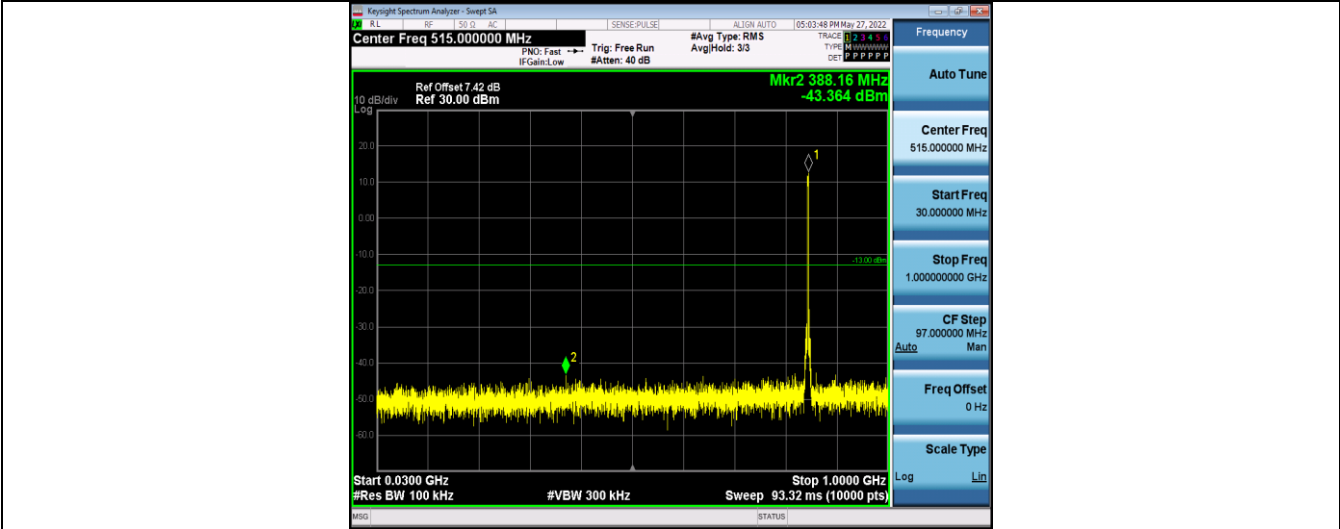

Band26-3MHz-QPSK-26740-15RB#0-Range2:1000~10000MHz

Band26-3MHz-QPSK-26775-15RB#0-Range1:30~1000MHz

Band26-3MHz-QPSK-26775-15RB#0-Range2:1000~10000MHz

Band26-3MHz-QPSK-26805-15RB#0-Range1:30~1000MHz

Band26-3MHz-QPSK-26805-15RB#0-Range2:1000~10000MHz

Band26-3MHz-QPSK-26915-15RB#0-Range1:30~1000MHz

Band26-3MHz-QPSK-26915-15RB#0-Range2:1000~10000MHz

Band26-3MHz-QPSK-27025-15RB#0-Range1:30~1000MHz

Band26-3MHz-QPSK-27025-15RB#0-Range2:1000~10000MHz

Band26-3MHz-16QAM-26705-15RB#0-Range1:30~1000MHz