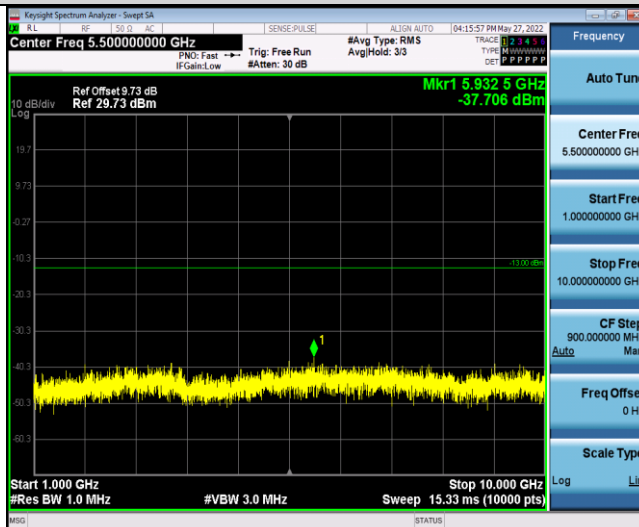

Band26-3MHz-16QAM-26705-15RB#0-Range2:1000~10000MHz

Band26-3MHz-16QAM-26740-15RB#0-Range1:30~1000MHz