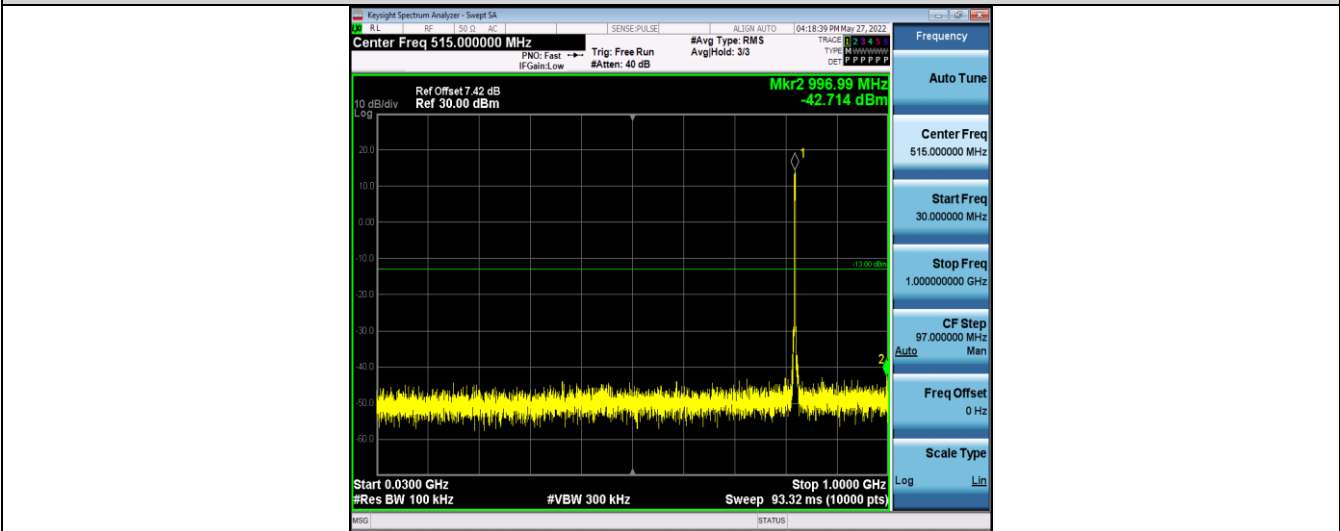

Band26-3MHz-QPSK-26740-15RB#0-Range2:1000~10000MHz

Band26-3MHz-QPSK-26775-15RB#0-Range1:30~1000MHz

Band26-3MHz-QPSK-26775-15RB#0-Range2:1000~10000MHz

Band26-3MHz-QPSK-26805-15RB#0-Range1:30~1000MHz

Band26-3MHz-QPSK-26805-15RB#0-Range2:1000~10000MHz

Band26-3MHz-QPSK-26915-15RB#0-Range1:30~1000MHz

Band26-3MHz-QPSK-26915-15RB#0-Range2:1000~10000MHz

Band26-3MHz-QPSK-27025-15RB#0-Range1:30~1000MHz

Band26-3MHz-QPSK-27025-15RB#0-Range2:1000~10000MHz

Band26-3MHz-16QAM-26705-15RB#0-Range1:30~1000MHz