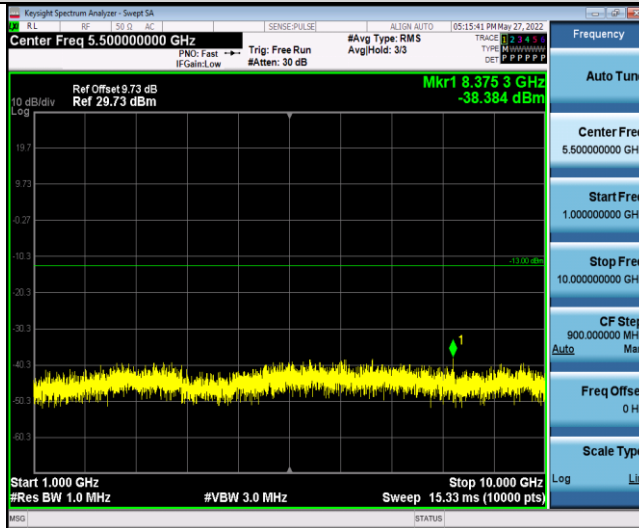

Band26-5MHz-QPSK-26915-25RB#0-Range2:1000~10000MHz

Band26-5MHz-QPSK-27015-25RB#0-Range1:30~1000MHz