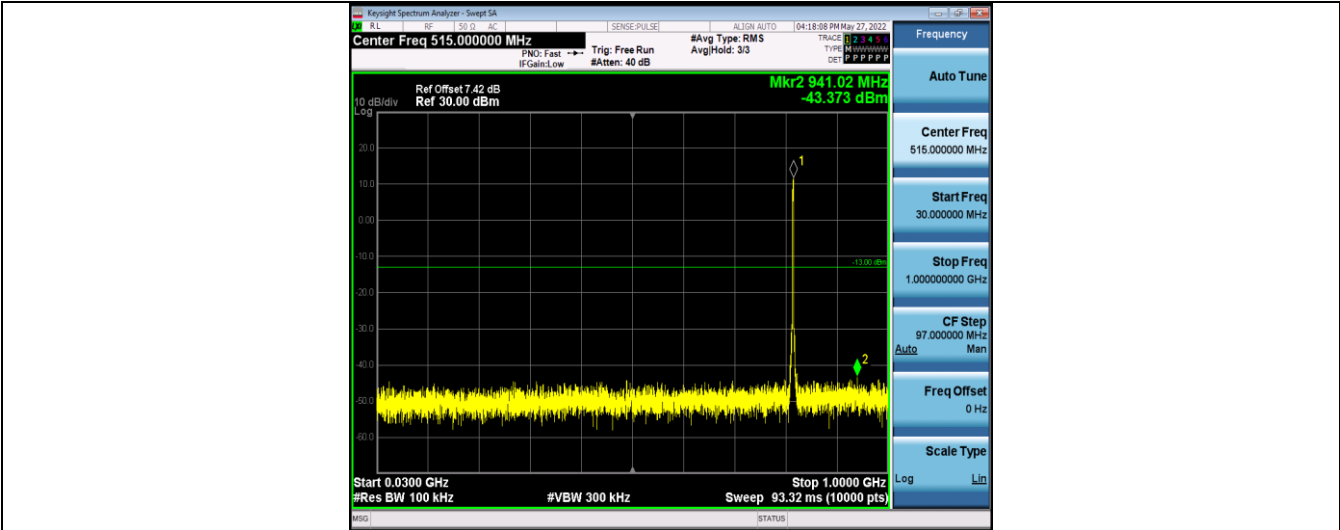

Band26-3MHz-16QAM-26740-15RB#0-Range1:30~1000MHz

Band26-3MHz-16QAM-26740-15RB#0-Range2:1000~10000MHz