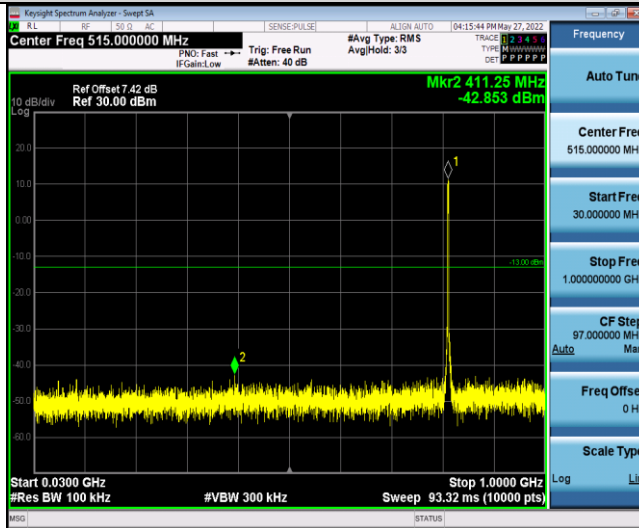

Band26-3MHz-QPSK-26915-15RB#0-Range1:30~1000MHz

Band26-3MHz-QPSK-26915-15RB#0-Range2:1000~10000MHz

Band26-3MHz-QPSK-27025-15RB#0-Range1:30~1000MHz

Band26-3MHz-QPSK-27025-15RB#0-Range2:1000~10000MHz

Band26-3MHz-16QAM-26705-15RB#0-Range1:30~1000MHz