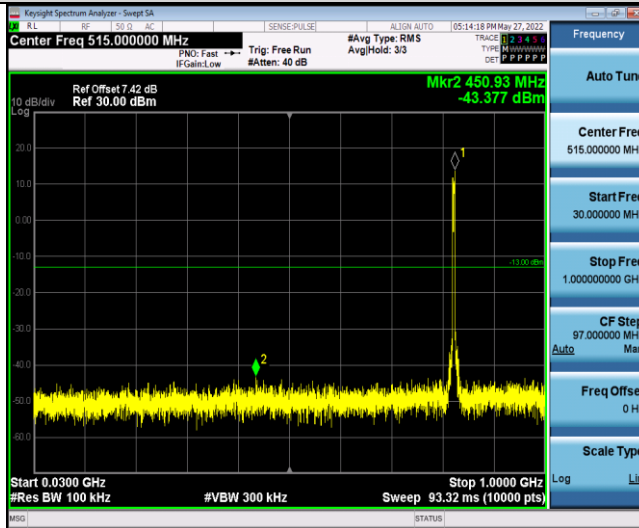

Band26-5MHz-QPSK-26815-25RB#0-Range1:30~1000MHz

Band26-5MHz-QPSK-26815-25RB#0-Range2:1000~10000MHz