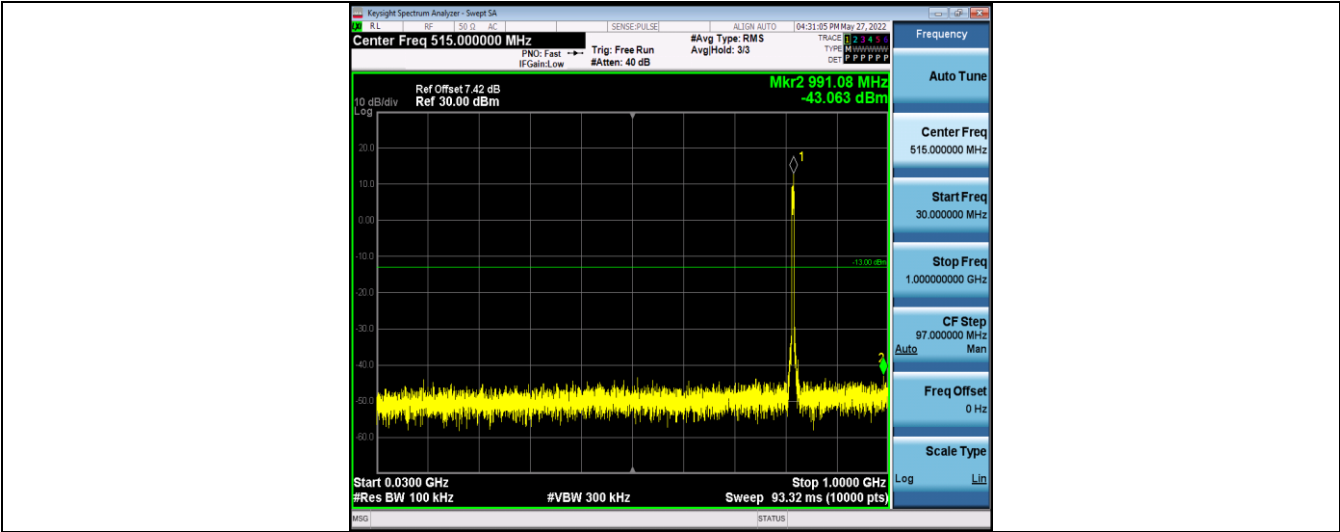

Band26-5MHz-16QAM-26740-25RB#0-Range1:30~1000MHz

Band26-5MHz-16QAM-26740-25RB#0-Range2:1000~10000MHz