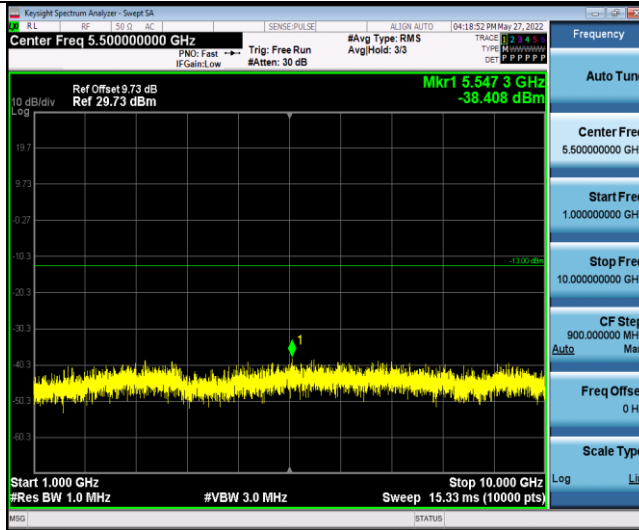

Band26-3MHz-QPSK-26740-15RB#0-Range2:1000~10000MHz

Band26-3MHz-QPSK-26775-15RB#0-Range1:30~1000MHz

Band26-3MHz-QPSK-26775-15RB#0-Range2:1000~10000MHz

Band26-3MHz-QPSK-26805-15RB#0-Range1:30~1000MHz

Band26-3MHz-QPSK-26805-15RB#0-Range2:1000~10000MHz