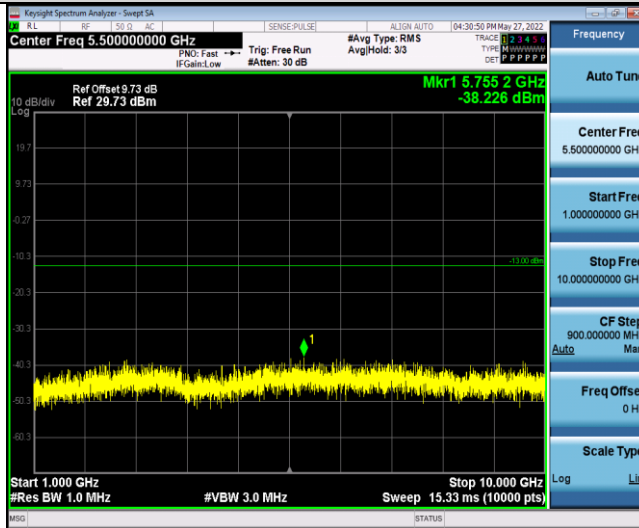

Band26-3MHz-16QAM-27025-15RB#0-Range2:1000~10000MHz

Band26-5MHz-QPSK-26715-25RB#0-Range1:30~1000MHz

Band26-5MHz-QPSK-26715-25RB#0-Range2:1000~10000MHz

Band26-5MHz-QPSK-26740-25RB#0-Range1:30~1000MHz

Band26-5MHz-QPSK-26740-25RB#0-Range2:1000~10000MHz