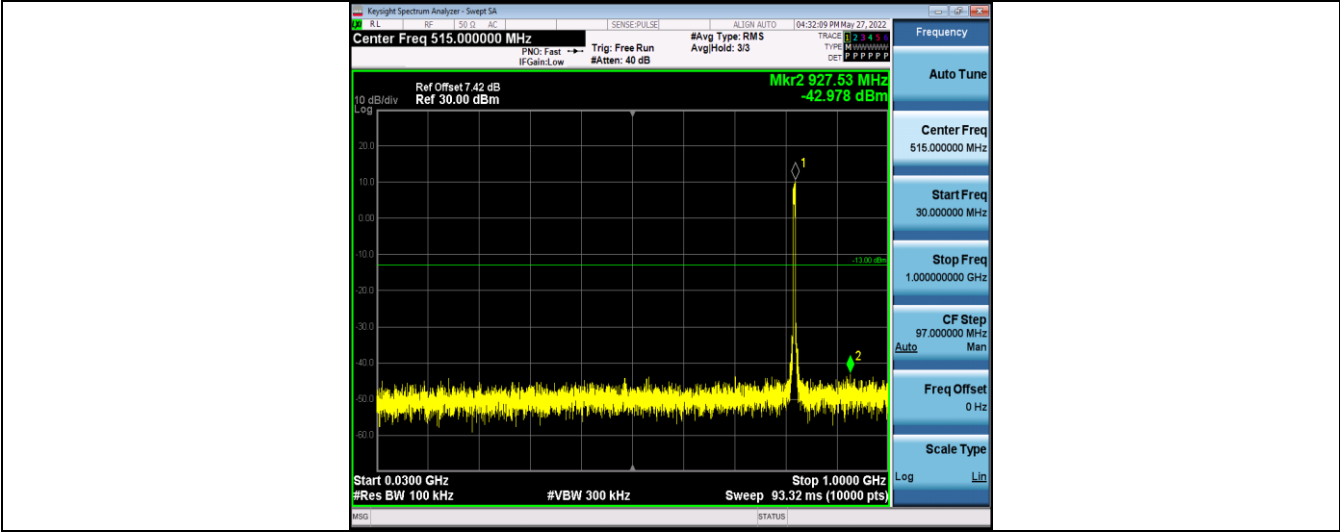

Band26-5MHz-16QAM-26765-25RB#0-Range1:30~1000MHz

Band26-5MHz-16QAM-26765-25RB#0-Range2:1000~10000MHz