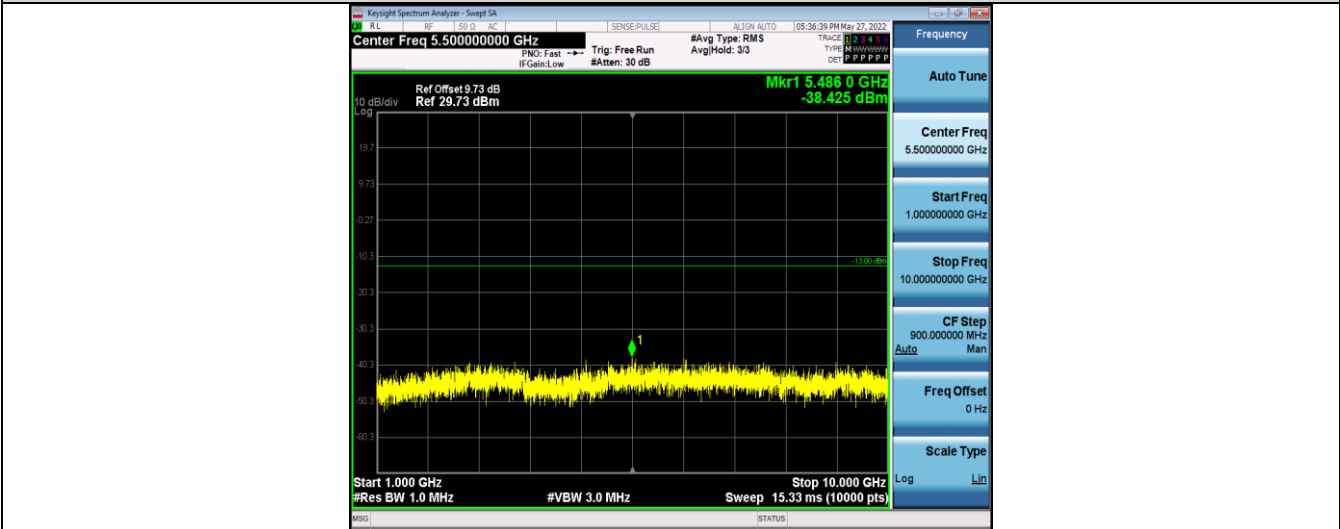

Band26-10MHz-QPSK-26990-50RB#0-Range2:1000~10000MHz

Band26-10MHz-16QAM-26740-50RB#0-Range1:30~1000MHz