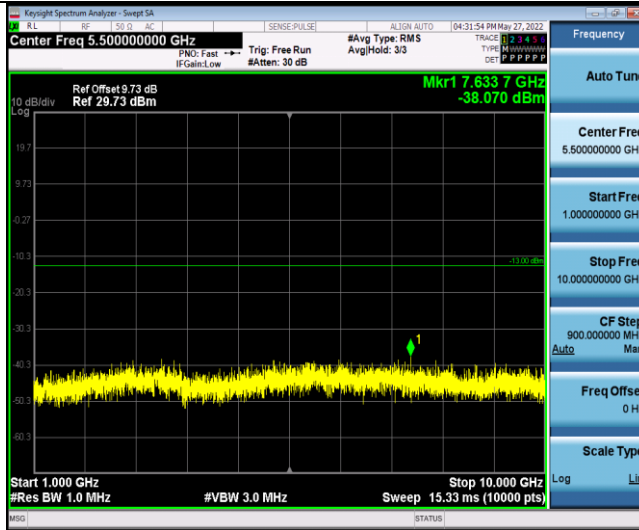

Band26-5MHz-QPSK-26765-25RB#0-Range2:1000~10000MHz

Band26-5MHz-QPSK-26815-25RB#0-Range1:30~1000MHz