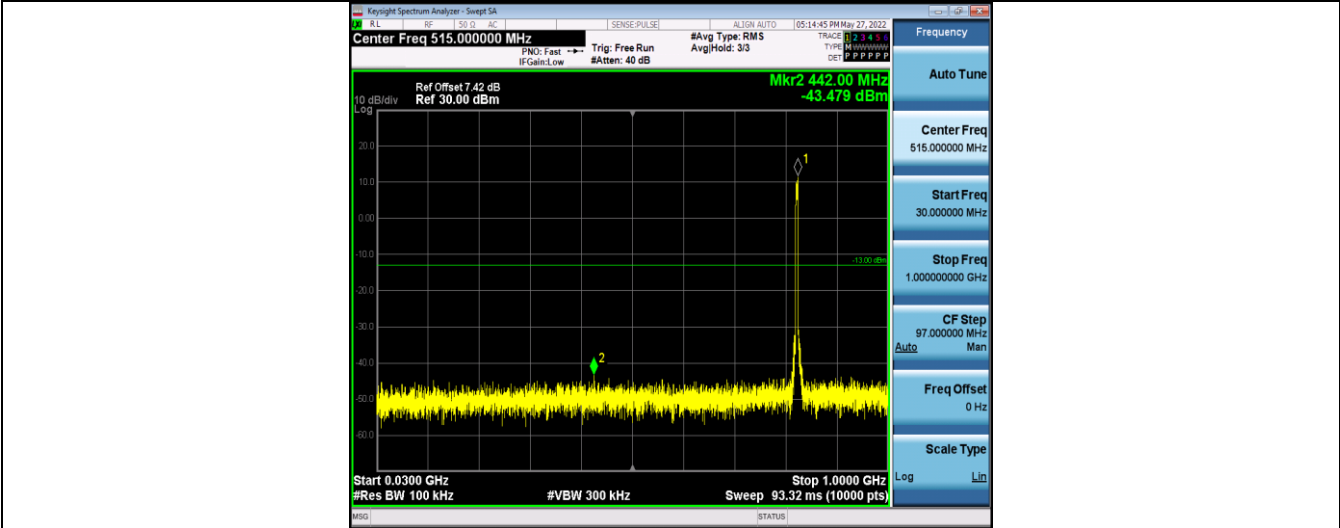

Band26-5MHz-16QAM-26740-25RB#0-Range1:30~1000MHz

Band26-5MHz-16QAM-26740-25RB#0-Range2:1000~10000MHz

Band26-5MHz-16QAM-26765-25RB#0-Range1:30~1000MHz

Band26-5MHz-16QAM-26765-25RB#0-Range2:1000~10000MHz

Band26-5MHz-16QAM-26815-25RB#0-Range1:30~1000MHz