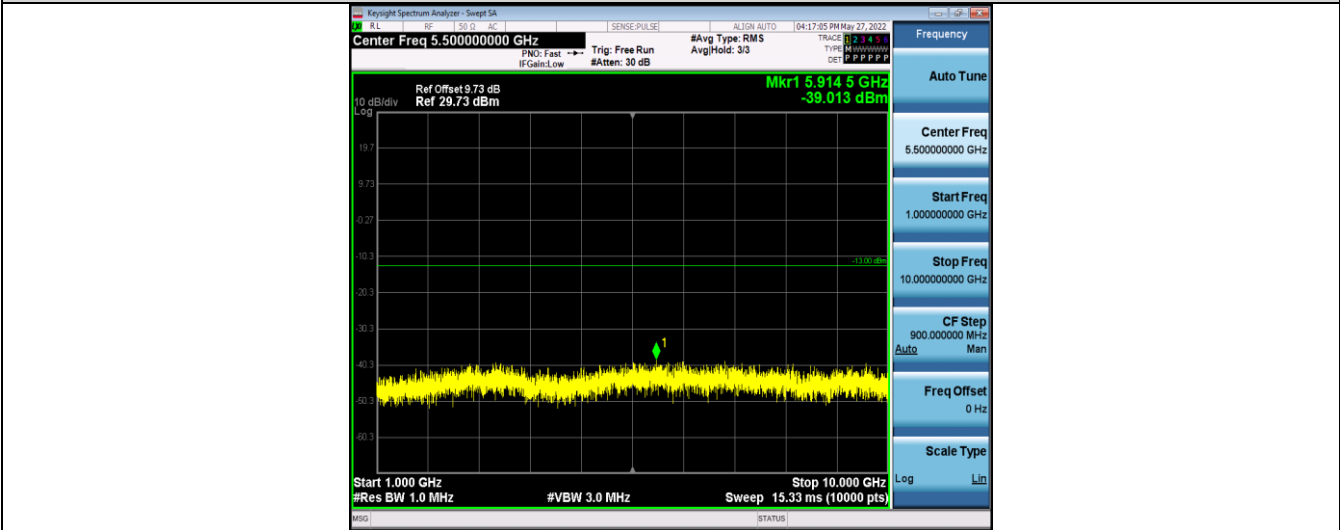

Band26-3MHz-QPSK-26740-15RB#0-Range2:1000~10000MHz

Band26-3MHz-QPSK-26775-15RB#0-Range1:30~1000MHz

Band26-3MHz-QPSK-26775-15RB#0-Range2:1000~10000MHz

Band26-3MHz-QPSK-26805-15RB#0-Range1:30~1000MHz

Band26-3MHz-QPSK-26805-15RB#0-Range2:1000~10000MHz

Band26-3MHz-QPSK-26915-15RB#0-Range1:30~1000MHz

Band26-3MHz-QPSK-26915-15RB#0-Range2:1000~10000MHz

Band26-3MHz-QPSK-27025-15RB#0-Range1:30~1000MHz

Band26-3MHz-QPSK-27025-15RB#0-Range2:1000~10000MHz

Band26-3MHz-16QAM-26705-15RB#0-Range1:30~1000MHz