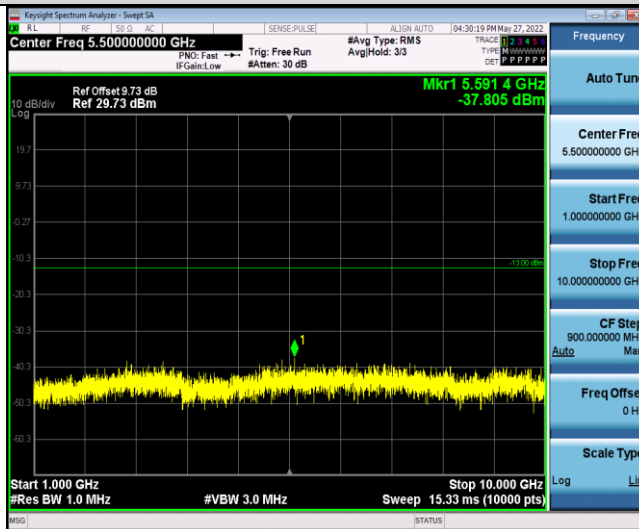

Band26-5MHz-QPSK-26915-25RB#0-Range2:1000~10000MHz

Band26-5MHz-QPSK-27015-25RB#0-Range1:30~1000MHz

Band26-5MHz-QPSK-27015-25RB#0-Range2:1000~10000MHz

Band26-5MHz-16QAM-26715-25RB#0-Range1:30~1000MHz

Band26-5MHz-16QAM-26715-25RB#0-Range2:1000~10000MHz