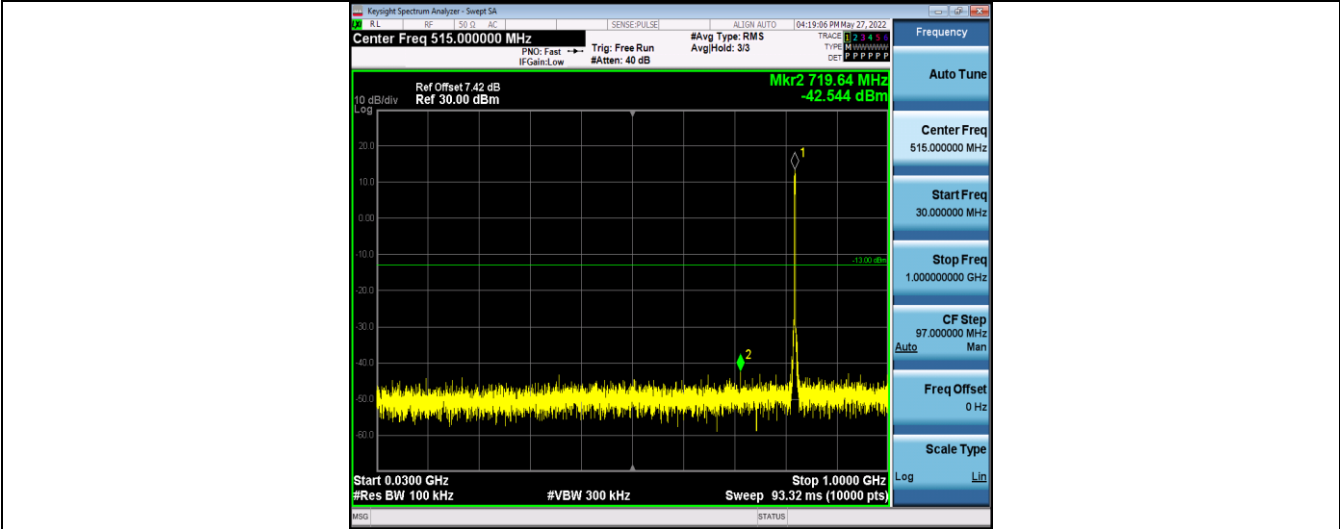

Band26-3MHz-16QAM-26705-15RB#0-Range2:1000~10000MHz

Band26-3MHz-16QAM-26740-15RB#0-Range1:30~1000MHz

Band26-3MHz-16QAM-26740-15RB#0-Range2:1000~10000MHz

Band26-3MHz-16QAM-26775-15RB#0-Range1:30~10000MHz

Band26-3MHz-16QAM-26775-15RB#0-Range2:1000~10000MHz