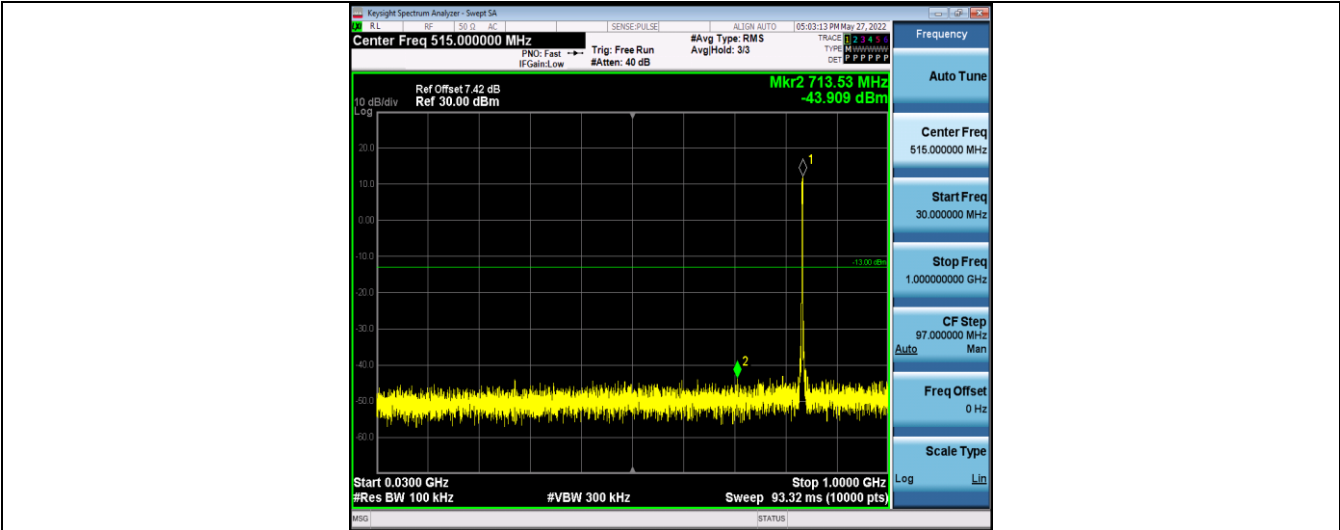

Band26-3MHz-16QAM-26915-15RB#0-Range1:30~1000MHz

Band26-3MHz-16QAM-26915-15RB#0-Range2:1000~10000MHz