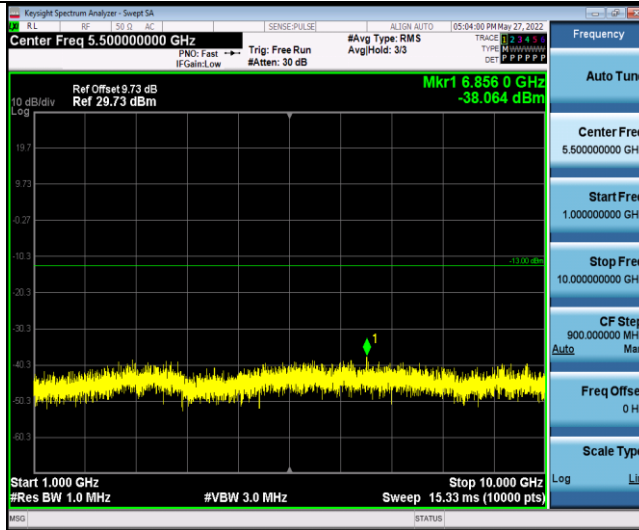

Band26-3MHz-QPSK-26915-15RB#0-Range1:30~1000MHz

Band26-3MHz-QPSK-26915-15RB#0-Range2:1000~10000MHz

Band26-3MHz-QPSK-27025-15RB#0-Range1:30~1000MHz

Band26-3MHz-QPSK-27025-15RB#0-Range2:1000~10000MHz

Band26-3MHz-16QAM-26705-15RB#0-Range1:30~1000MHz