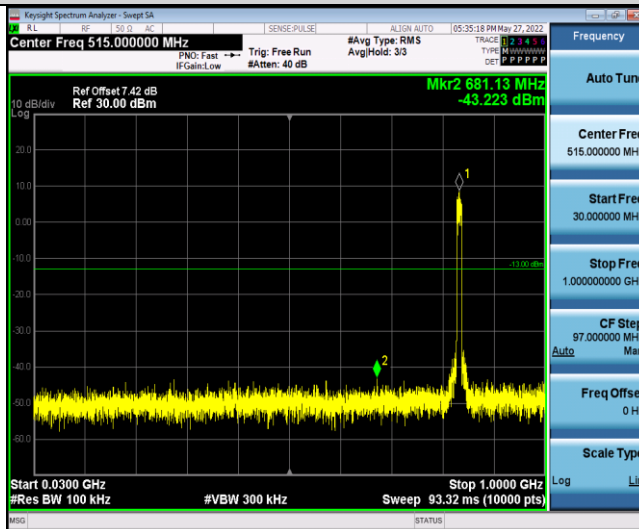

Band26-10MHz-QPSK-26740-50RB#0-Range1:30~1000MHz

Band26-10MHz-QPSK-26740-50RB#0-Range2:1000~10000MHz

Band26-10MHz-QPSK-26840-50RB#0-Range1:30~1000MHz

Band26-10MHz-QPSK-26840-50RB#0-Range2:1000~10000MHz

Band26-10MHz-QPSK-26915-50RB#0-Range1:30~1000MHz