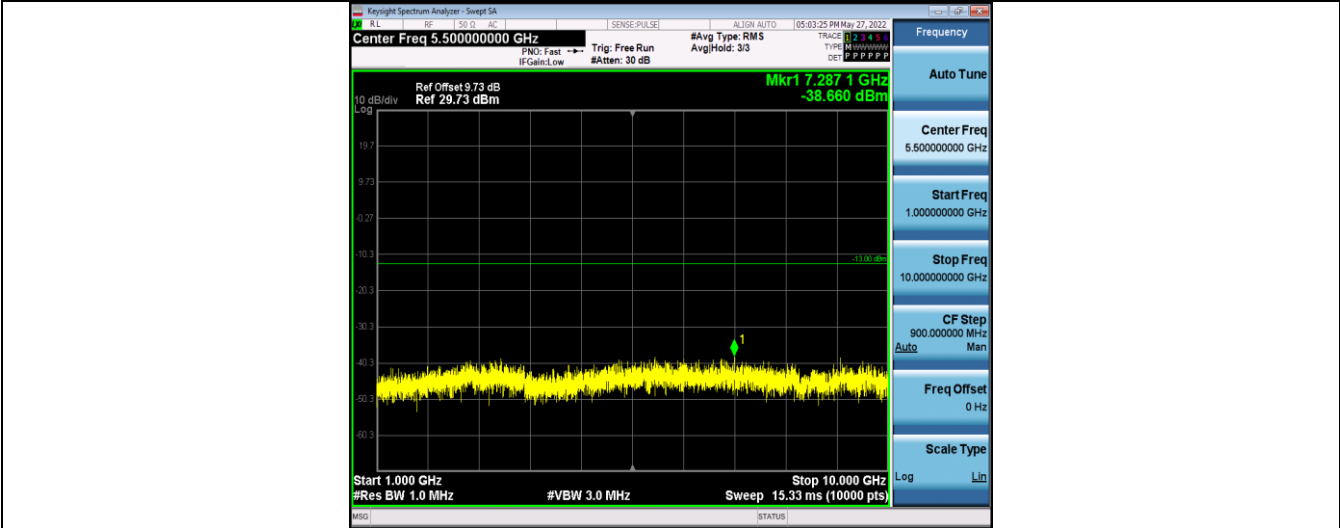

Band26-3MHz-16QAM-26805-15RB#0-Range1:30~1000MHz

Band26-3MHz-16QAM-26805-15RB#0-Range2:1000~10000MHz

Band26-3MHz-16QAM-26915-15RB#0-Range1:30~1000MHz

Band26-3MHz-16QAM-26915-15RB#0-Range2:1000~10000MHz

Band26-3MHz-16QAM-27025-15RB#0-Range1:30~10000MHz