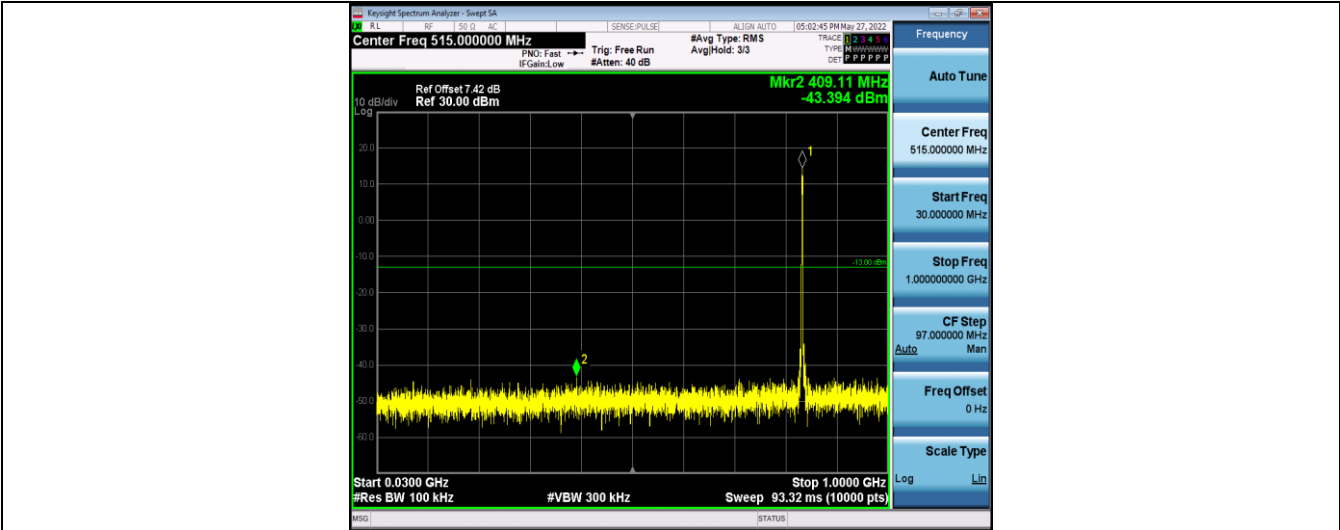

Band26-3MHz-QPSK-26740-15RB#0-Range2:1000~10000MHz

Band26-3MHz-QPSK-26775-15RB#0-Range1:30~1000MHz

Band26-3MHz-QPSK-26775-15RB#0-Range2:1000~10000MHz

Band26-3MHz-QPSK-26805-15RB#0-Range1:30~1000MHz

Band26-3MHz-QPSK-26805-15RB#0-Range2:1000~10000MHz

Band26-3MHz-QPSK-26915-15RB#0-Range1:30~1000MHz

Band26-3MHz-QPSK-26915-15RB#0-Range2:1000~10000MHz

Band26-3MHz-QPSK-27025-15RB#0-Range1:30~1000MHz

Band26-3MHz-QPSK-27025-15RB#0-Range2:1000~10000MHz

Band26-3MHz-16QAM-26705-15RB#0-Range1:30~1000MHz