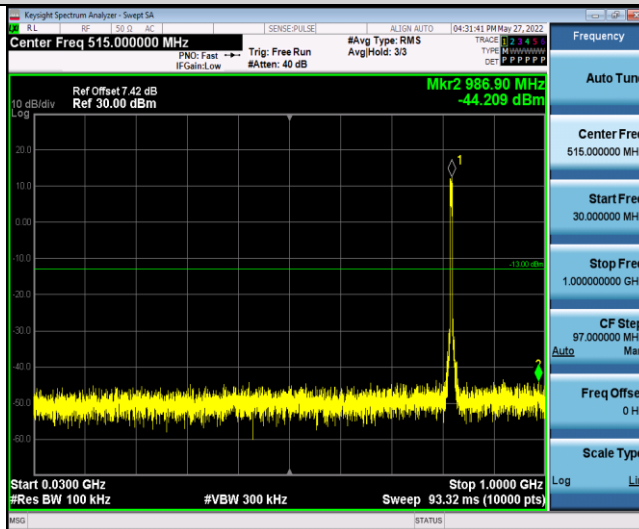

Band26-5MHz-QPSK-26765-25RB#0-Range1:30~1000MHz

Band26-5MHz-QPSK-26765-25RB#0-Range2:1000~10000MHz