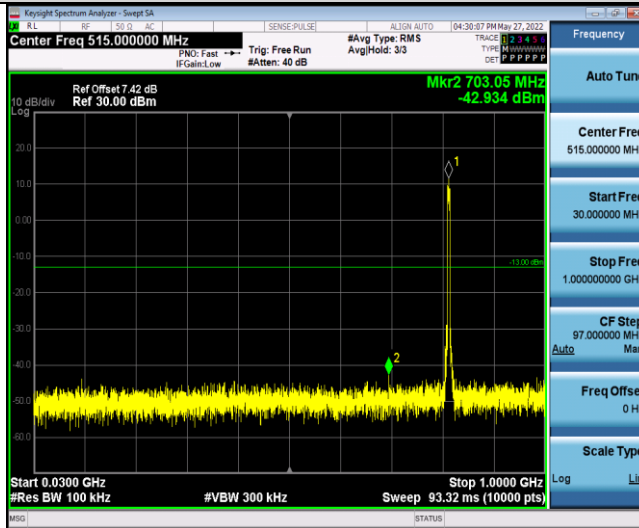

Band26-5MHz-QPSK-26915-25RB#0-Range2:1000~10000MHz

Band26-5MHz-QPSK-27015-25RB#0-Range1:30~1000MHz

Band26-5MHz-QPSK-27015-25RB#0-Range2:1000~10000MHz

Band26-5MHz-16QAM-26715-25RB#0-Range1:30~1000MHz

Band26-5MHz-16QAM-26715-25RB#0-Range2:1000~10000MHz