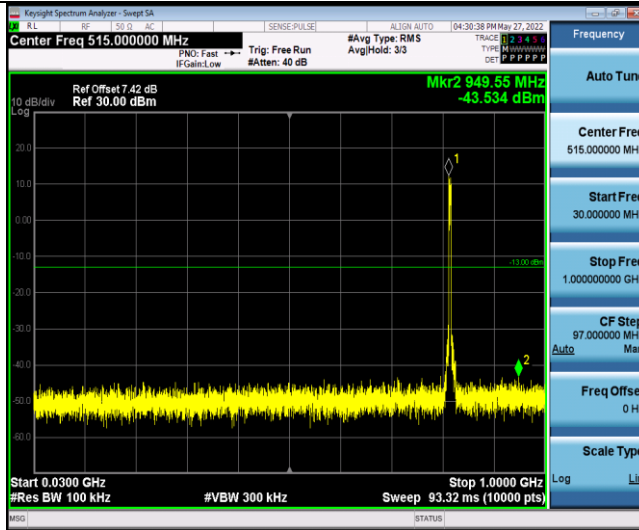

Band26-3MHz-16QAM-27025-15RB#0-Range2:1000~10000MHz

Band26-5MHz-QPSK-26715-25RB#0-Range1:30~1000MHz

Band26-5MHz-QPSK-26715-25RB#0-Range2:1000~10000MHz

Band26-5MHz-QPSK-26740-25RB#0-Range1:30~1000MHz

Band26-5MHz-QPSK-26740-25RB#0-Range2:1000~10000MHz