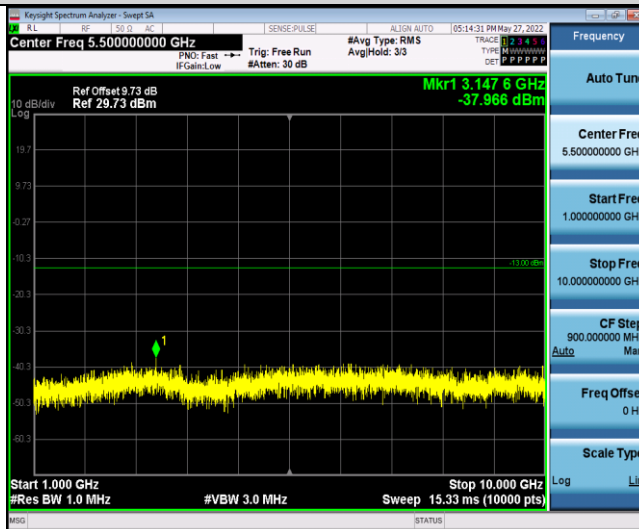

Band26-5MHz-QPSK-26765-25RB#0-Range1:30~1000MHz

Band26-5MHz-QPSK-26765-25RB#0-Range2:1000~10000MHz

Band26-5MHz-QPSK-26815-25RB#0-Range1:30~1000MHz

Band26-5MHz-QPSK-26815-25RB#0-Range2:1000~10000MHz

Band26-5MHz-QPSK-26915-25RB#0-Range1:30~1000MHz