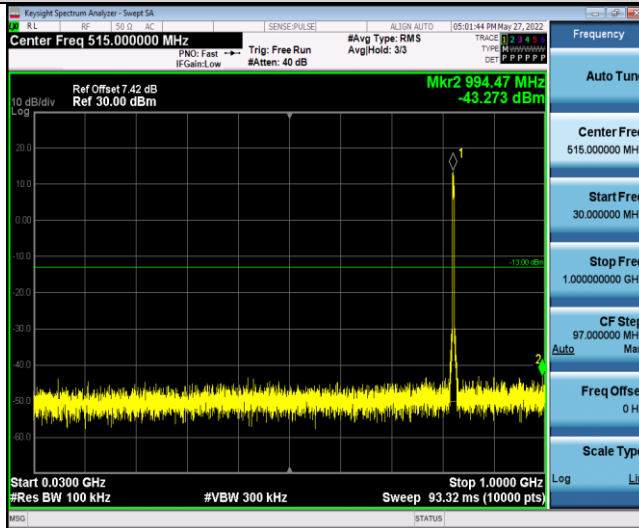

Band26-3MHz-QPSK-26740-15RB#0-Range2:1000~10000MHz

Band26-3MHz-QPSK-26775-15RB#0-Range1:30~1000MHz

Band26-3MHz-QPSK-26775-15RB#0-Range2:1000~10000MHz

Band26-3MHz-QPSK-26805-15RB#0-Range1:30~1000MHz

Band26-3MHz-QPSK-26805-15RB#0-Range2:1000~10000MHz