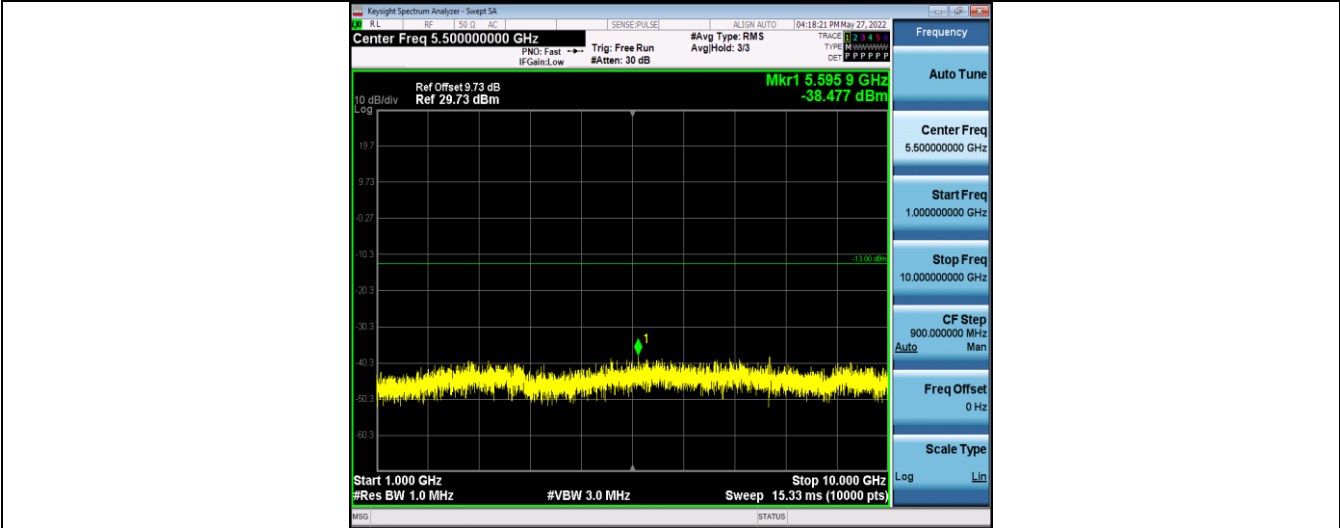

Band26-3MHz-16QAM-26740-15RB#0-Range2:1000~10000MHz

Band26-3MHz-16QAM-26775-15RB#0-Range1:30~10000MHz