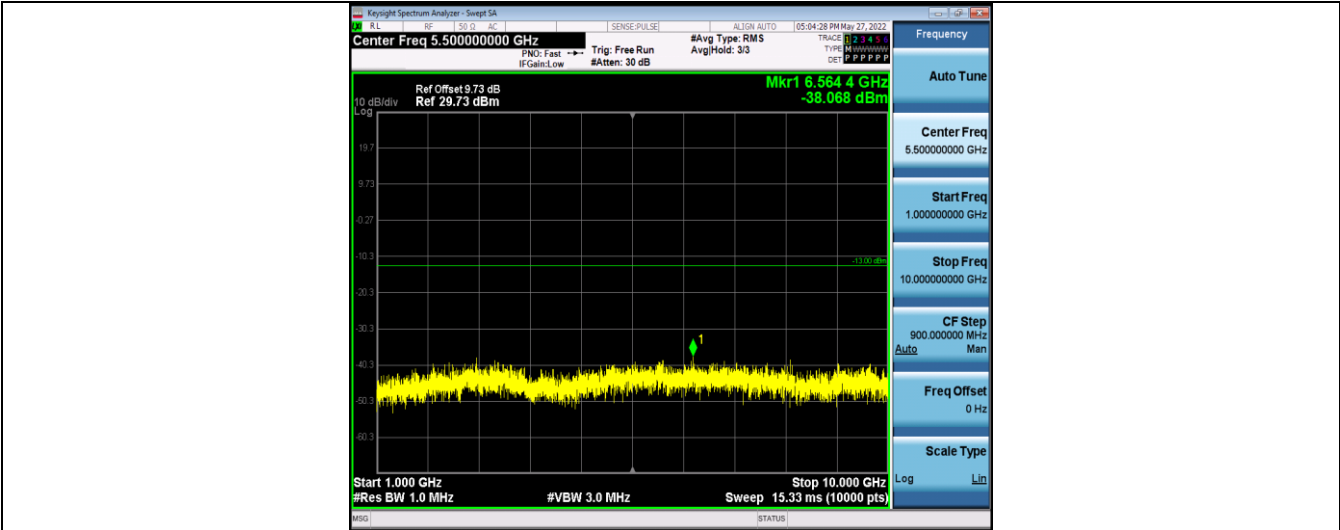

Band26-3MHz-16QAM-27025-15RB#0-Range2:1000~10000MHz

Band26-5MHz-QPSK-26715-25RB#0-Range1:30~1000MHz