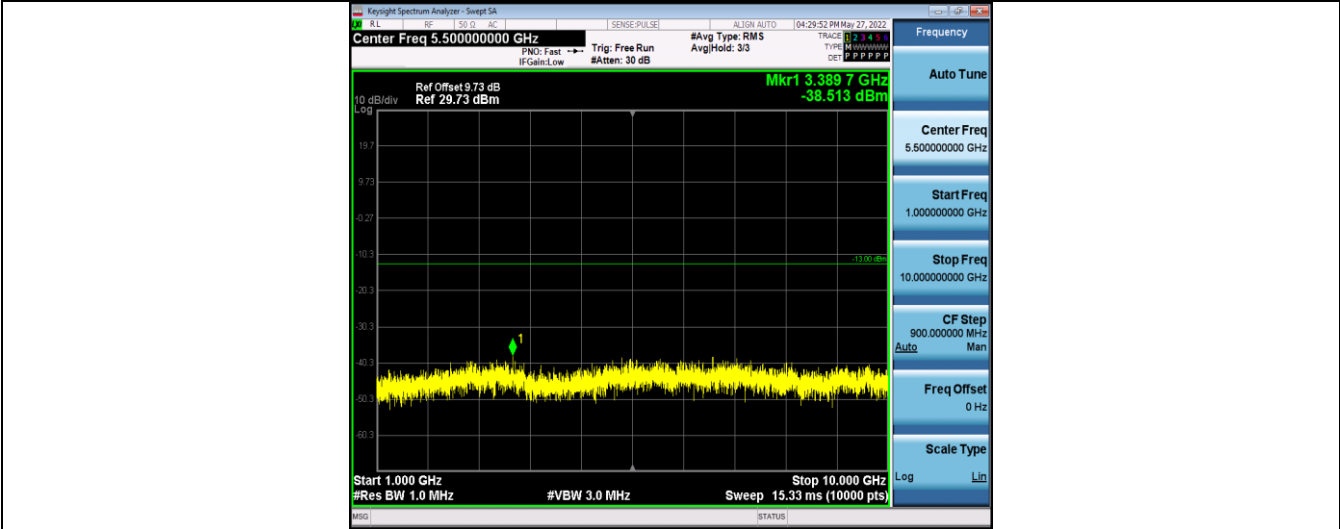

Band26-3MHz-16QAM-27025-15RB#0-Range2:1000~10000MHz

Band26-5MHz-QPSK-26715-25RB#0-Range1:30~1000MHz

Band26-5MHz-QPSK-26715-25RB#0-Range2:1000~10000MHz

Band26-5MHz-QPSK-26740-25RB#0-Range1:30~1000MHz

Band26-5MHz-QPSK-26740-25RB#0-Range2:1000~10000MHz