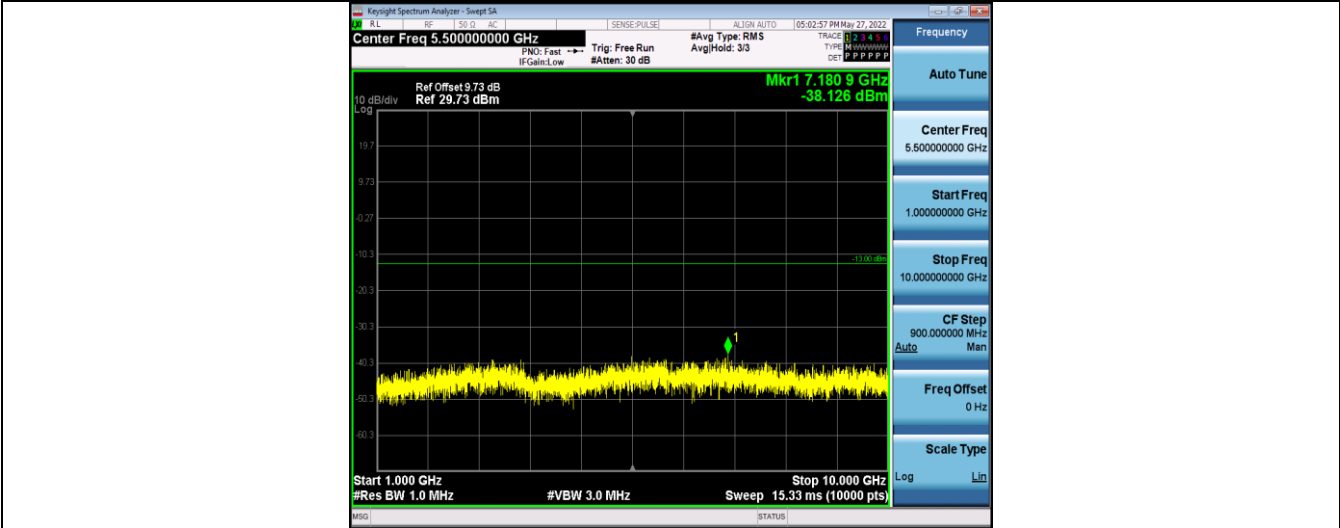

Band26-3MHz-QPSK-26740-15RB#0-Range2:1000~10000MHz

Band26-3MHz-QPSK-26775-15RB#0-Range1:30~1000MHz

Band26-3MHz-QPSK-26775-15RB#0-Range2:1000~10000MHz

Band26-3MHz-QPSK-26805-15RB#0-Range1:30~1000MHz

Band26-3MHz-QPSK-26805-15RB#0-Range2:1000~10000MHz

Band26-3MHz-QPSK-26915-15RB#0-Range1:30~1000MHz

Band26-3MHz-QPSK-26915-15RB#0-Range2:1000~10000MHz

Band26-3MHz-QPSK-27025-15RB#0-Range1:30~1000MHz

Band26-3MHz-QPSK-27025-15RB#0-Range2:1000~10000MHz

Band26-3MHz-16QAM-26705-15RB#0-Range1:30~1000MHz