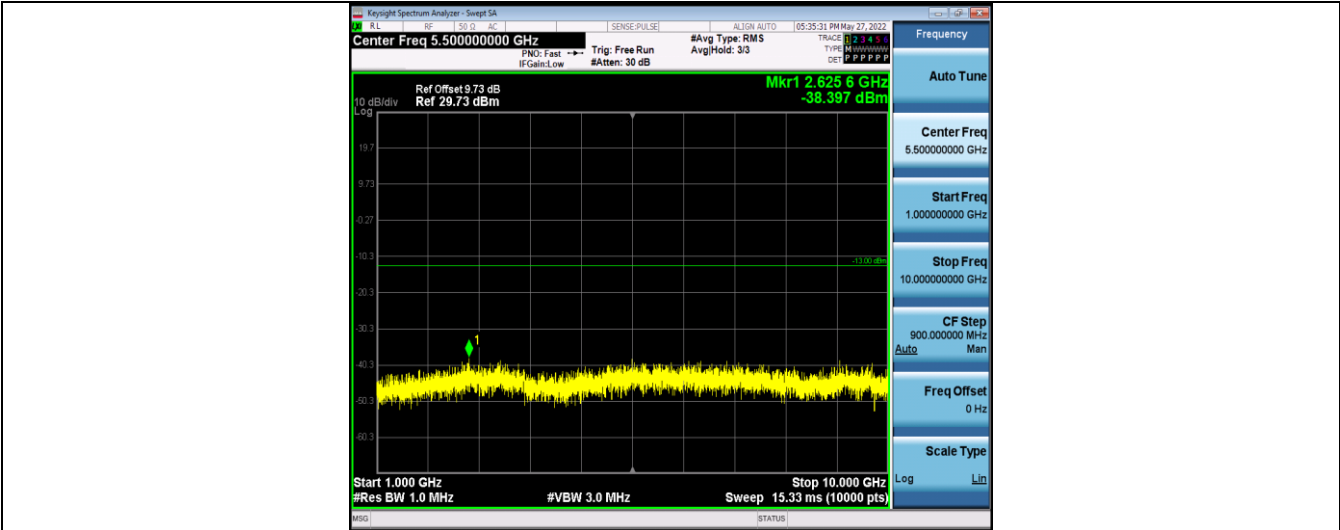

Band26-10MHz-QPSK-26915-50RB#0-Range2:1000~10000MHz

Band26-10MHz-QPSK-26990-50RB#0-Range1:30~1000MHz