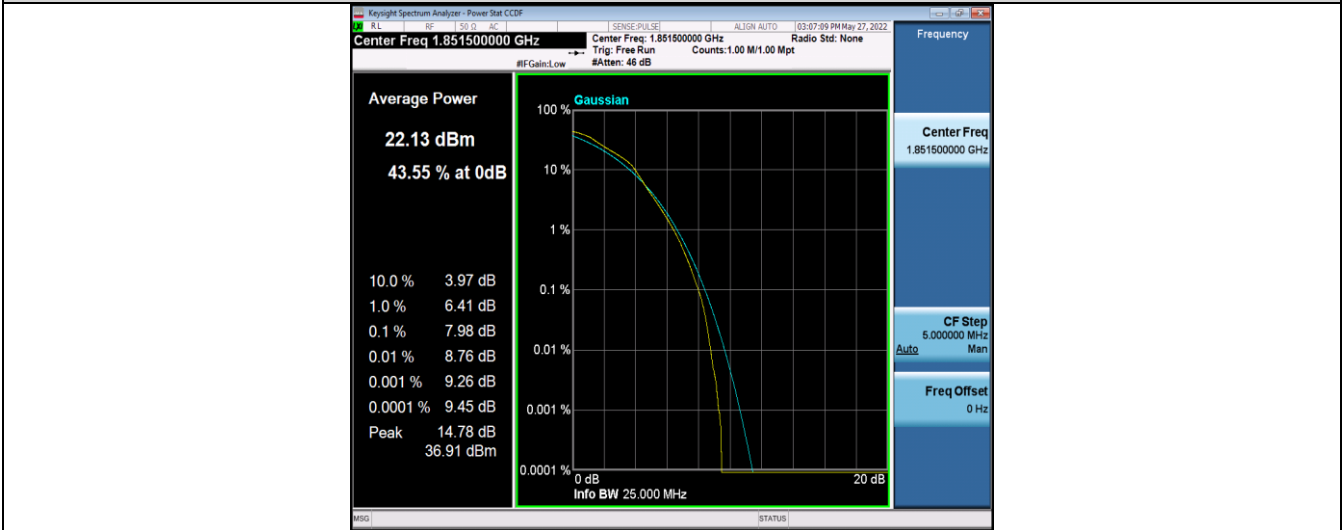

Band25-3MHz-16QAM-26055-15RB#0