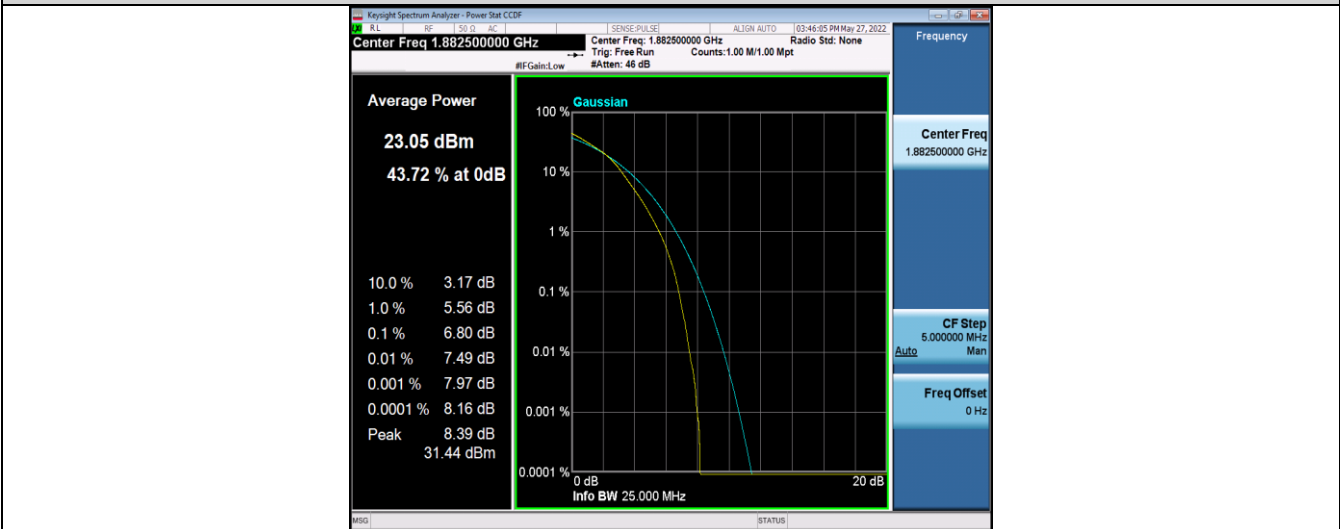

Band25-15MHz-16QAM-26365-75RB#0