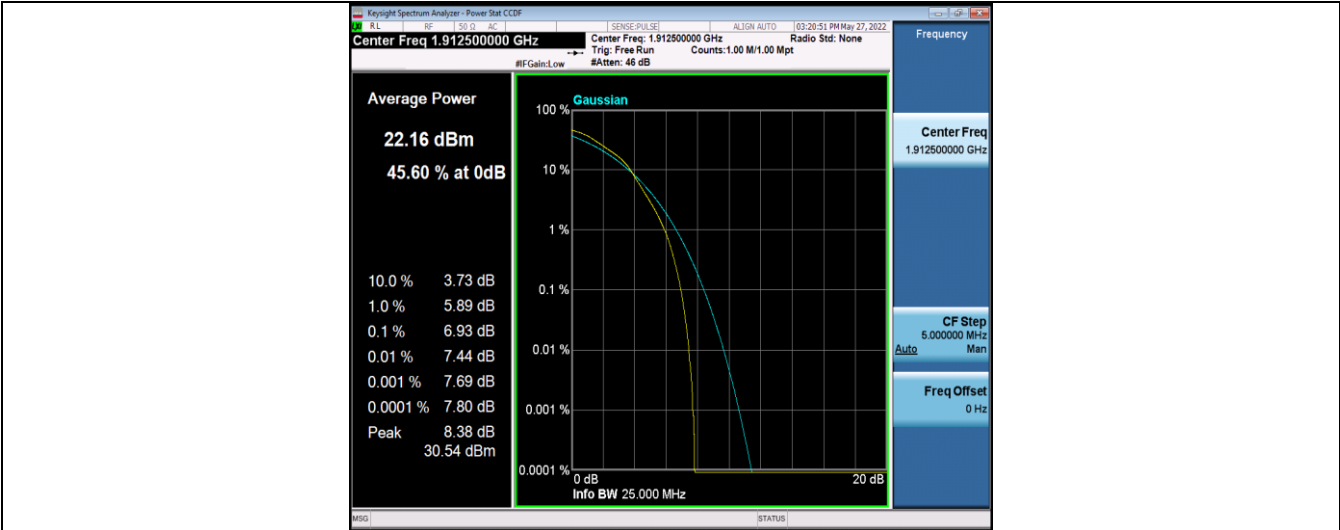

Band25-5MHz-QPSK-26665-25RB#0

Band25-5MHz-16QAM-26065-25RB#0

Band25-5MHz-16QAM-26365-25RB#0

Band25-5MHz-16QAM-26665-25RB#0

Band25-10MHz-QPSK-26090-50RB#0

Band25-10MHz-QPSK-26365-50RB#0

Band25-10MHz-QPSK-26640-50RB#0