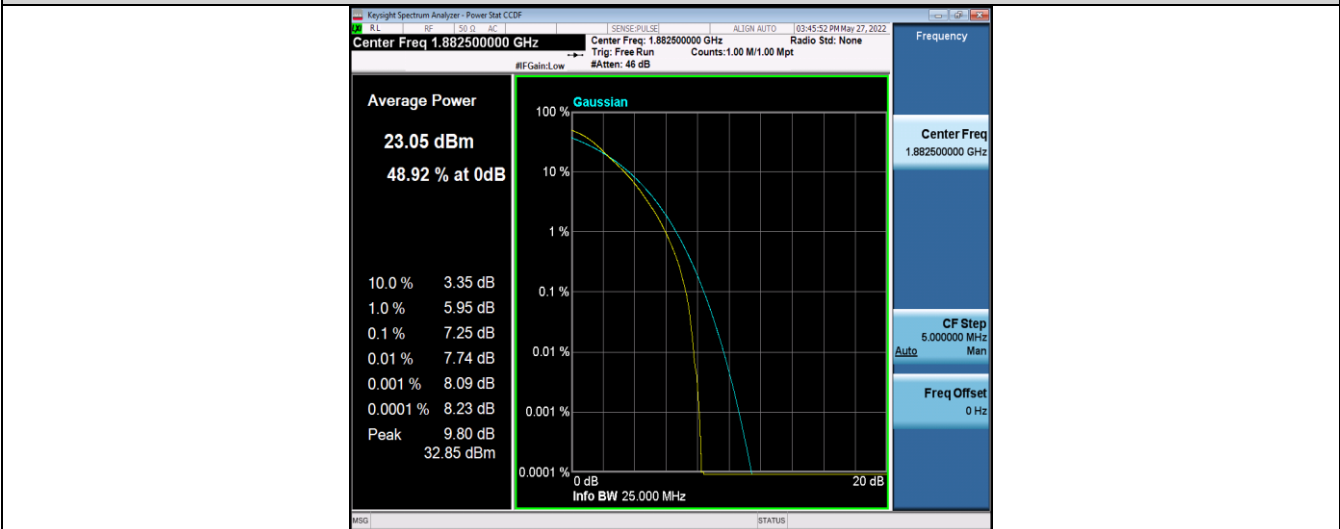

Band25-10MHz-16QAM-26090-50RB#0

Band25-10MHz-16QAM-26365-50RB#0

Band25-10MHz-16QAM-26640-50RB#0

Band25-15MHz-QPSK-26115-75RB#0

Band25-15MHz-QPSK-26365-75RB#0

Band25-15MHz-QPSK-26615-75RB#0

Band25-15MHz-16QAM-26115-75RB#0