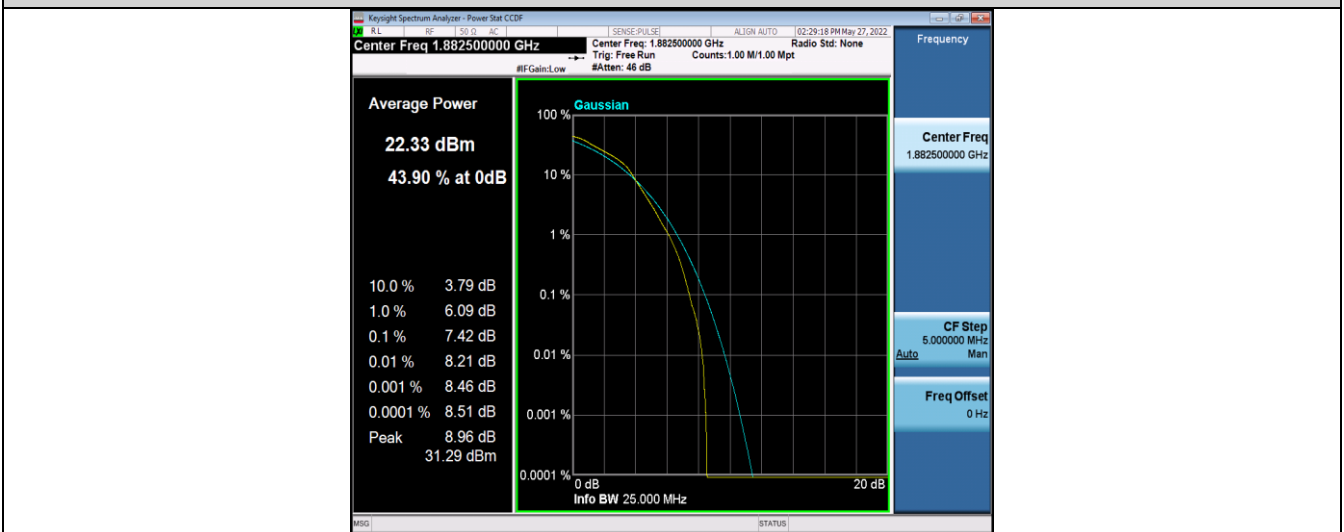

Test Graphs

Band25-1.4MHz-QPSK-26047-6RB#0

Band25-1.4MHz-QPSK-26365-6RB#0

Band25-1.4MHz-QPSK-26683-6RB#0

Band25-1.4MHz-16QAM-26047-6RB#0

Band25-1.4MHz-16QAM-26365-6RB#0

Band25-1.4MHz-16QAM-26683-6RB#0

Band25-3MHz-QPSK-26055-15RB#0