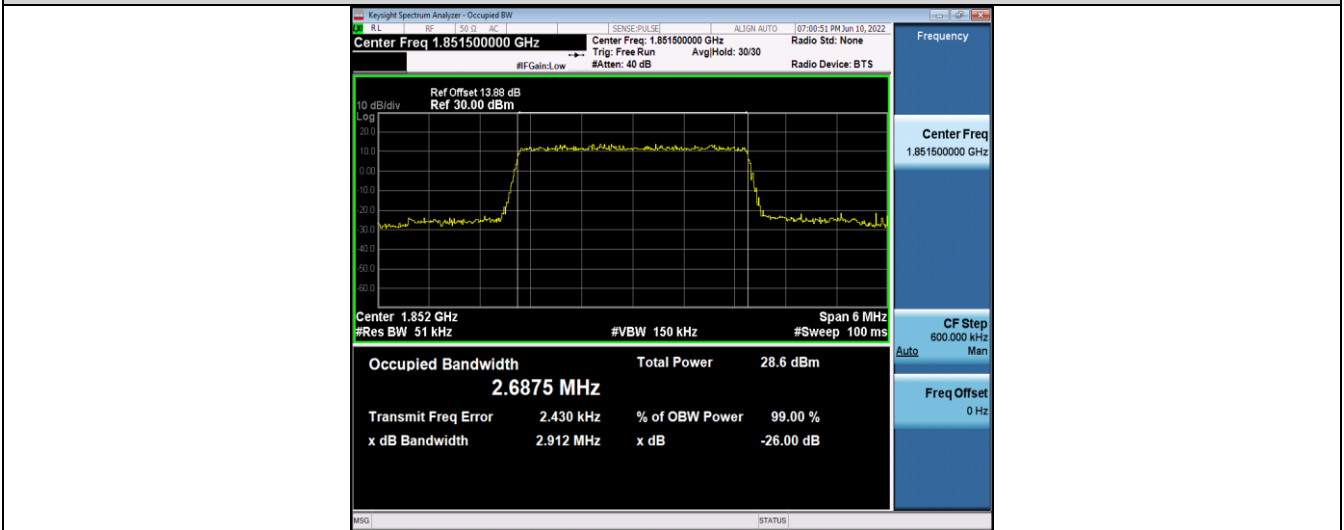

Band25-3MHz-16QAM-26055-15RB#0