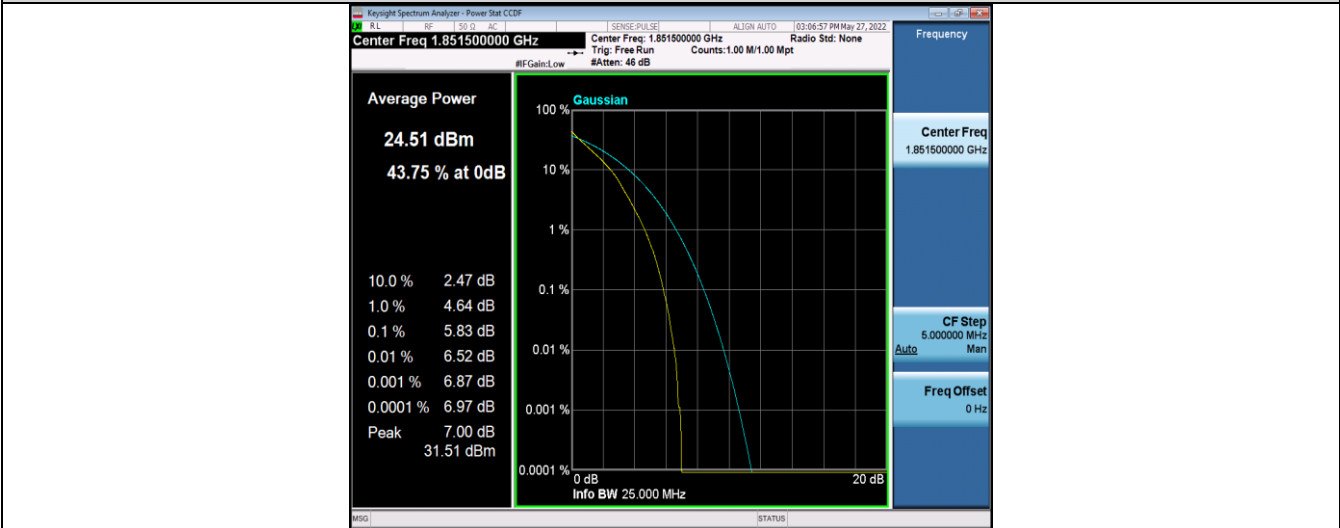

Test Graphs

Band25-1.4MHz-QPSK-26047-6RB#0

Band25-1.4MHz-QPSK-26365-6RB#0

Band25-1.4MHz-QPSK-26683-6RB#0

Band25-1.4MHz-16QAM-26047-6RB#0

Band25-1.4MHz-16QAM-26365-6RB#0

Band25-1.4MHz-16QAM-26683-6RB#0

Band25-3MHz-QPSK-26055-15RB#0