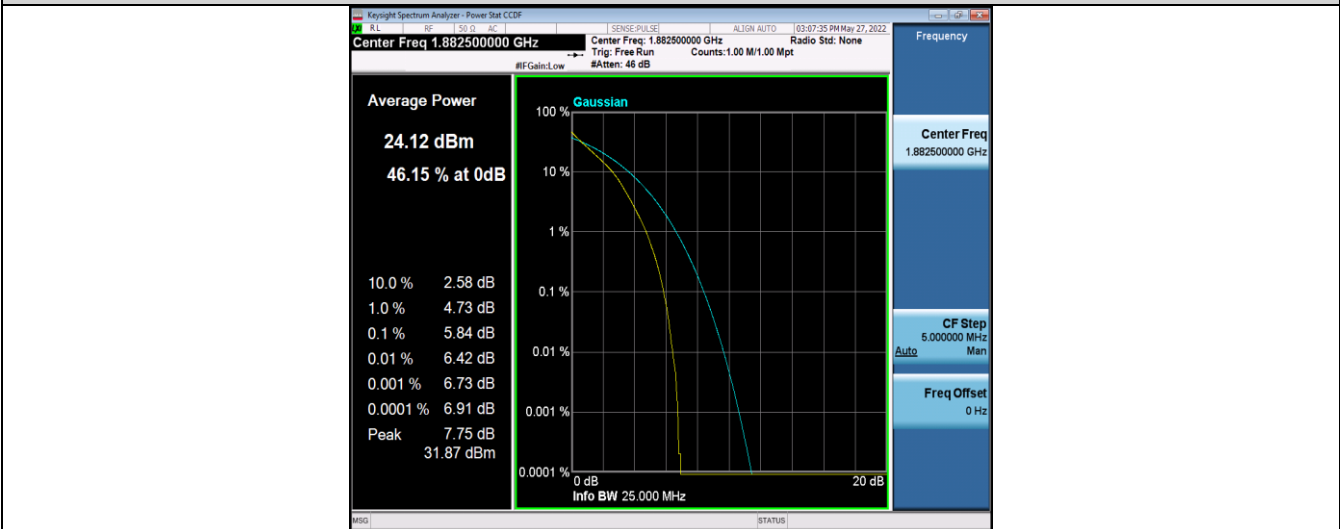

Band25-3MHz-QPSK-26365-15RB#0