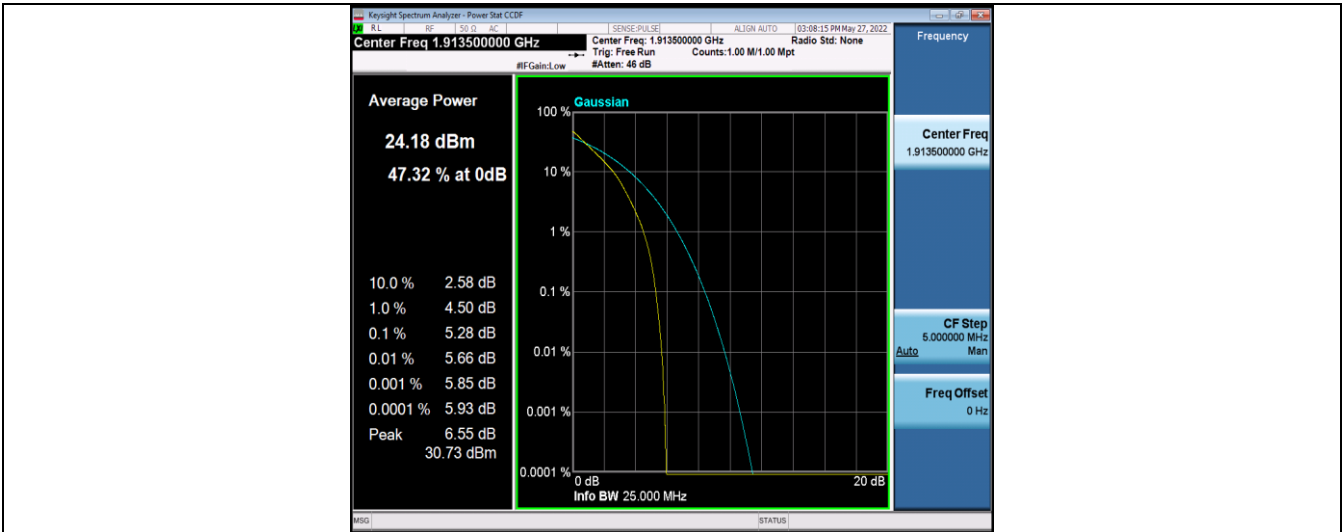

Band25-3MHz-QPSK-26675-15RB#0