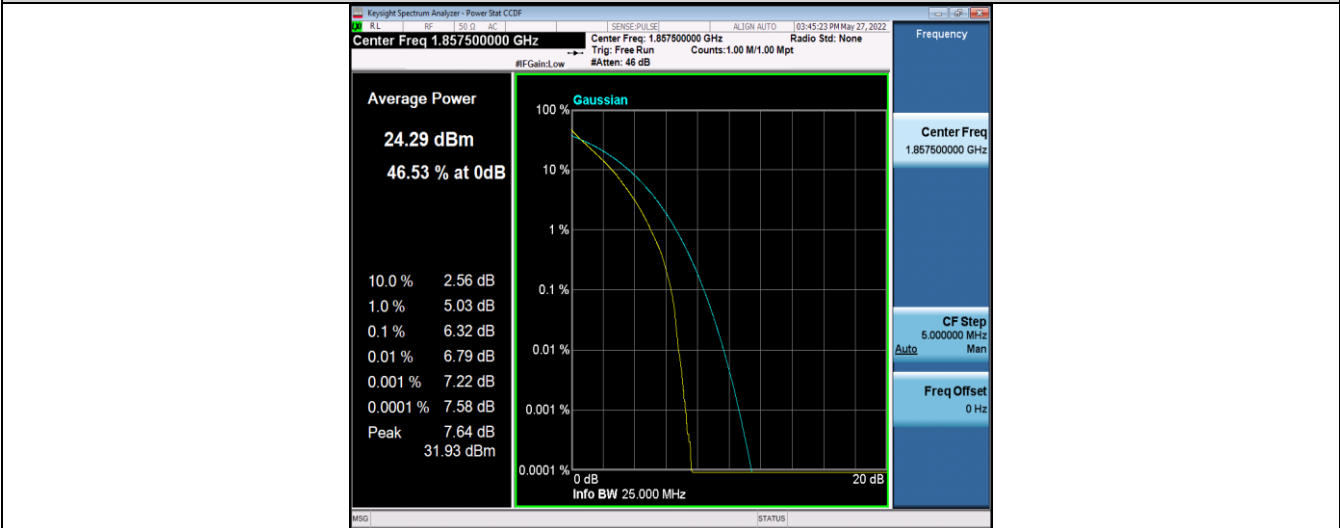

Band25-10MHz-16QAM-26090-50RB#0

Band25-10MHz-16QAM-26365-50RB#0

Band25-10MHz-16QAM-26640-50RB#0

Band25-15MHz-QPSK-26115-75RB#0

Band25-15MHz-QPSK-26365-75RB#0

Band25-15MHz-QPSK-26615-75RB#0

Band25-15MHz-16QAM-26115-75RB#0