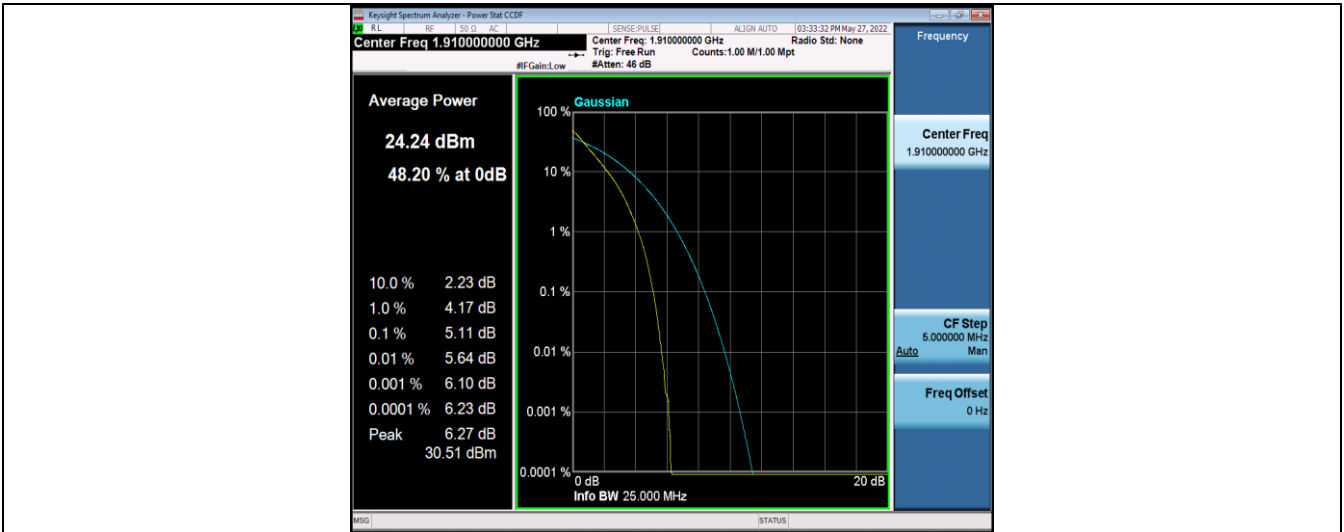

Band25-5MHz-QPSK-26665-25RB#0

Band25-5MHz-16QAM-26065-25RB#0

Band25-5MHz-16QAM-26365-25RB#0

Band25-5MHz-16QAM-26665-25RB#0

Band25-10MHz-QPSK-26090-50RB#0

Band25-10MHz-QPSK-26365-50RB#0

Band25-10MHz-QPSK-26640-50RB#0