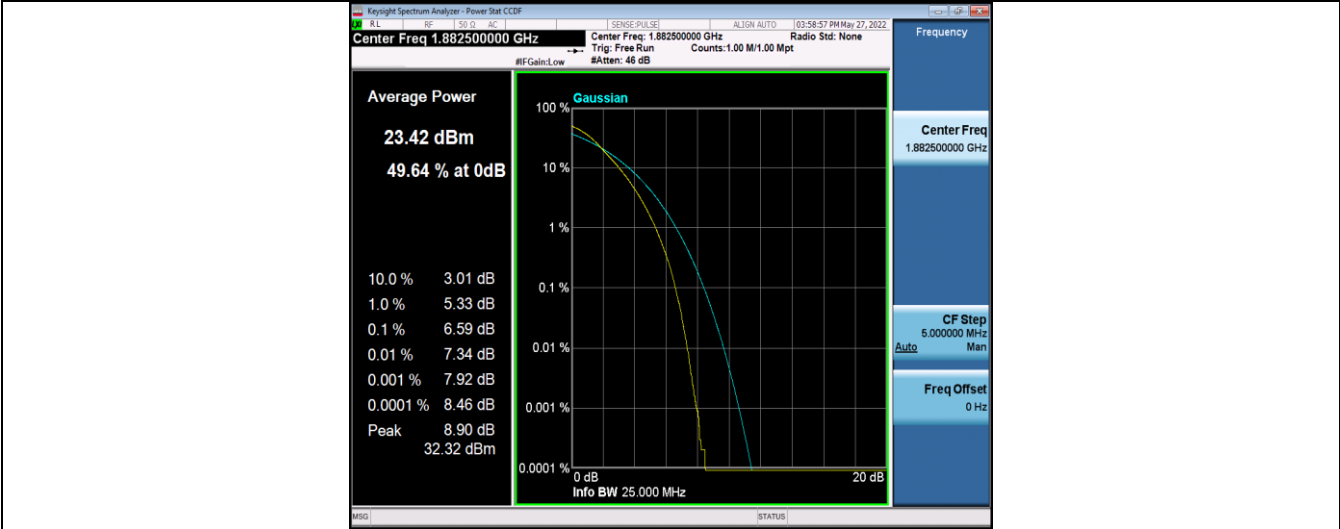

Band25-15MHz-16QAM-26365-75RB#0

Band25-15MHz-16QAM-26615-75RB#0

Band25-20MHz-QPSK-26140-100RB#0

Band25-20MHz-QPSK-26365-100RB#0

Band25-20MHz-QPSK-26590-100RB#0

Band25-20MHz-16QAM-26140-100RB#0

Band25-20MHz-16QAM-26365-100RB#0