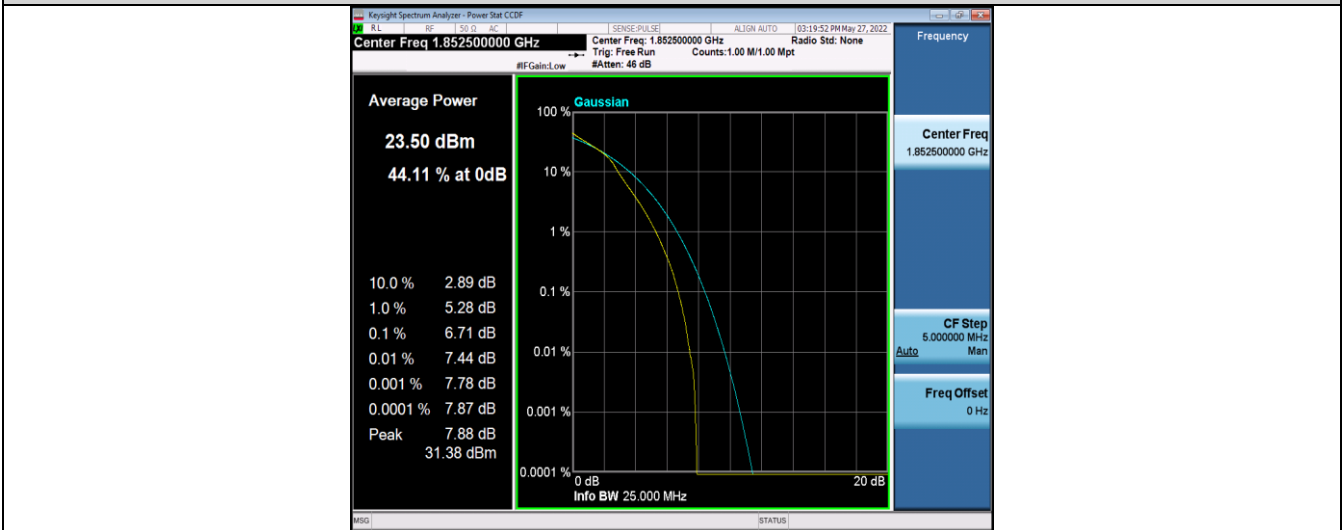

Band25-5MHz-16QAM-26065-25RB#0