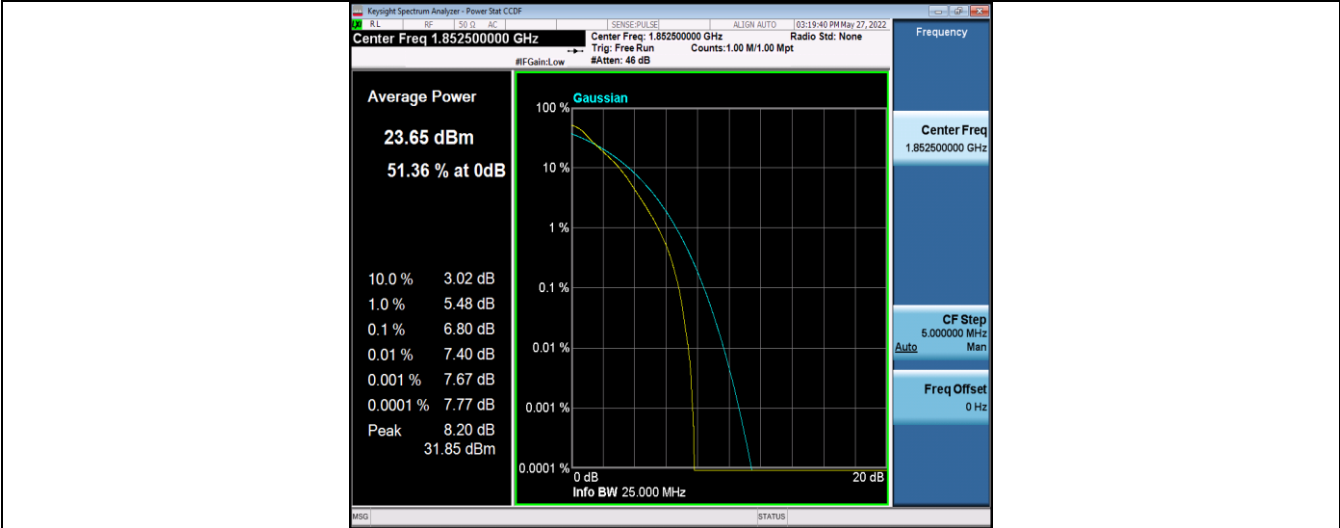

Band25-3MHz-QPSK-26365-15RB#0

Band25-3MHz-QPSK-26675-15RB#0

Band25-3MHz-16QAM-26055-15RB#0

Band25-3MHz-16QAM-26365-15RB#0

Band25-3MHz-16QAM-26675-15RB#0

Band25-5MHz-QPSK-26065-25RB#0

Band25-5MHz-QPSK-26365-25RB#0