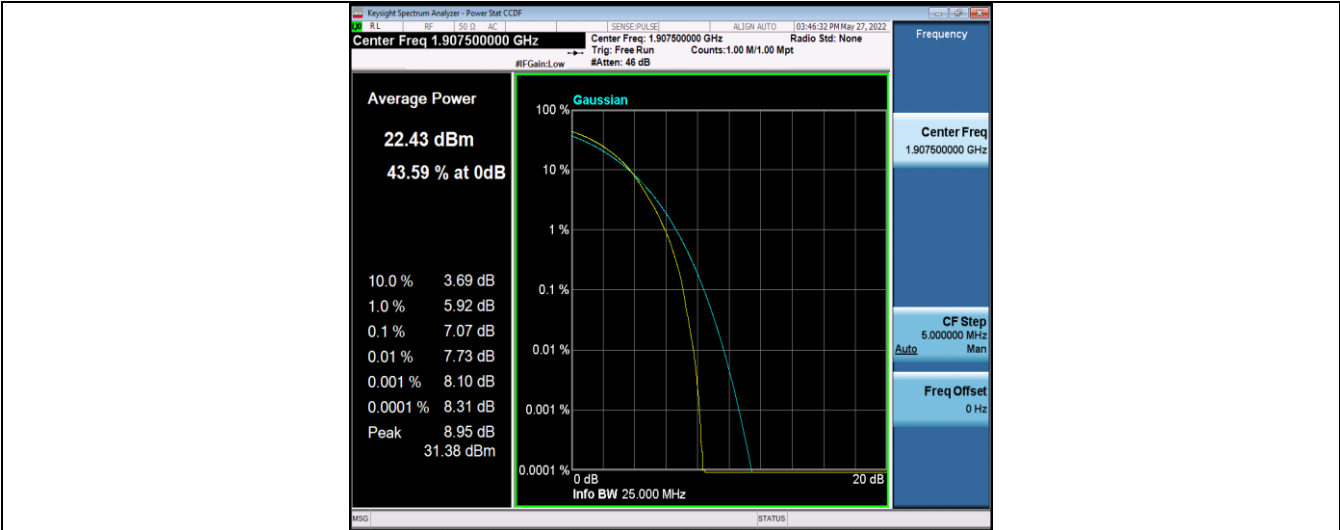

Band25-15MHz-16QAM-26615-75RB#0