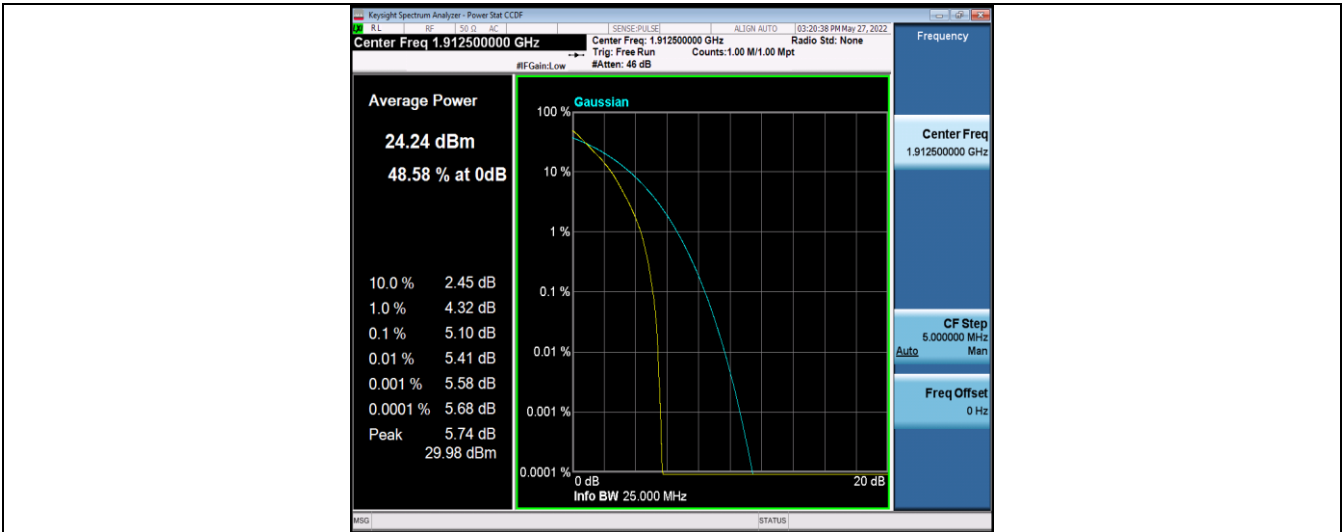

Band25-5MHz-QPSK-26665-25RB#0