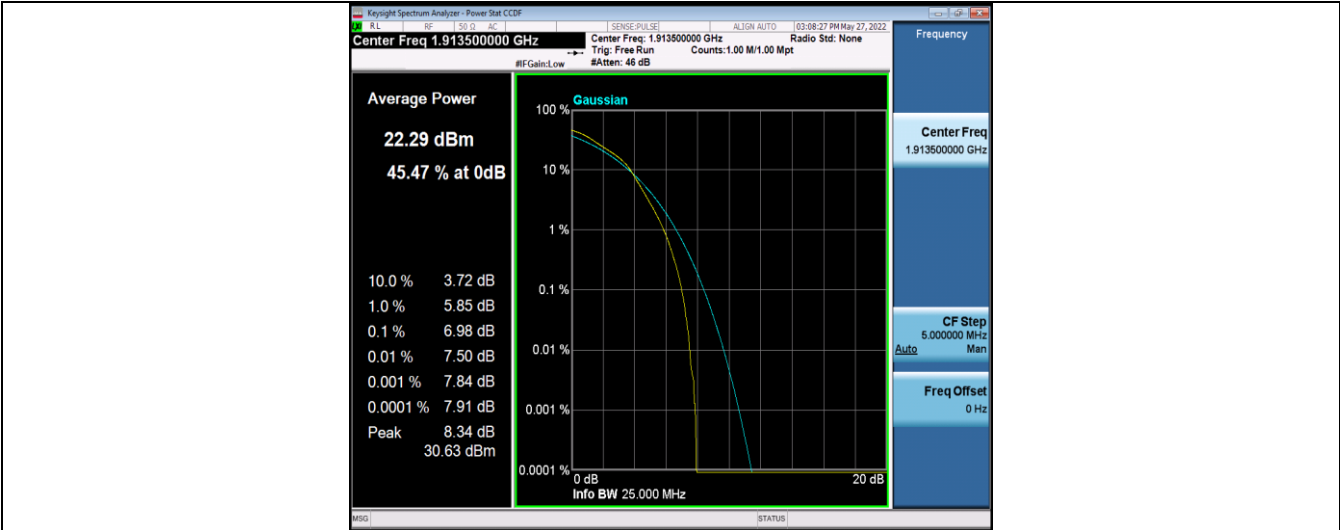

Band25-3MHz-QPSK-26365-15RB#0

Band25-3MHz-QPSK-26675-15RB#0

Band25-3MHz-16QAM-26055-15RB#0

Band25-3MHz-16QAM-26365-15RB#0

Band25-3MHz-16QAM-26675-15RB#0

Band25-5MHz-QPSK-26065-25RB#0

Band25-5MHz-QPSK-26365-25RB#0