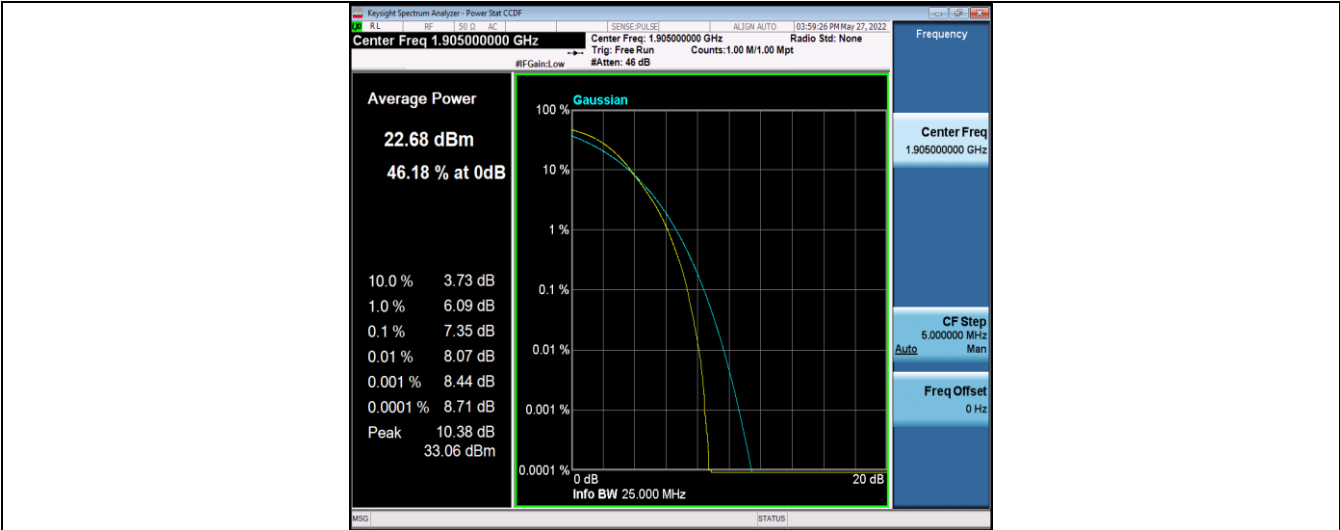

Band25-15MHz-16QAM-26365-75RB#0

Band25-15MHz-16QAM-26615-75RB#0

Band25-20MHz-QPSK-26140-100RB#0

Band25-20MHz-QPSK-26365-100RB#0

Band25-20MHz-QPSK-26590-100RB#0

Band25-20MHz-16QAM-26140-100RB#0

Band25-20MHz-16QAM-26365-100RB#0