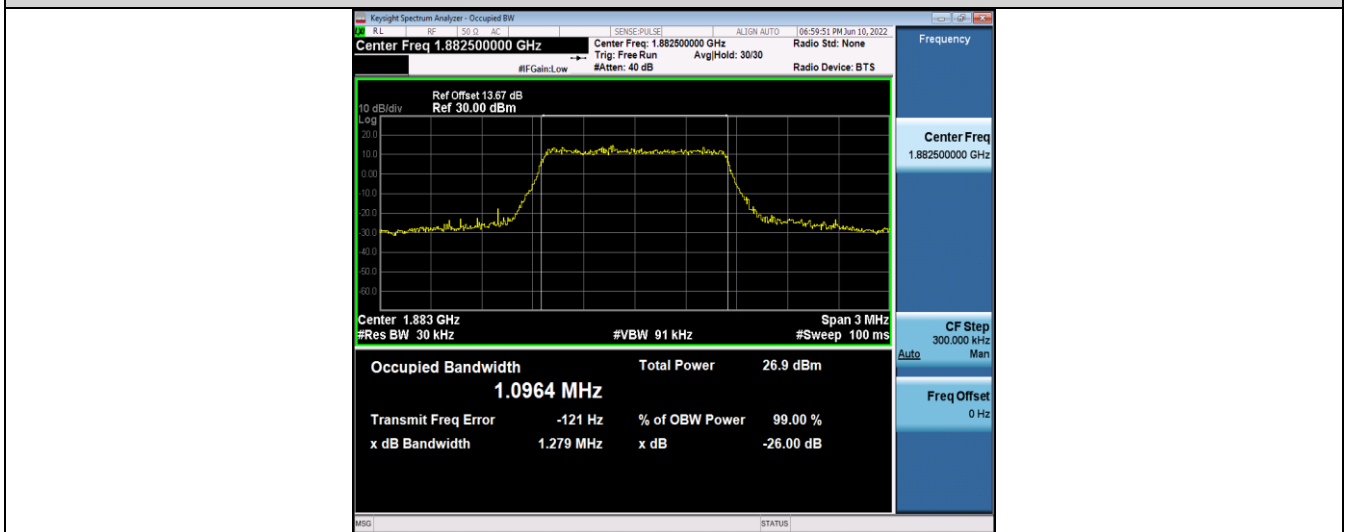

Test Graphs

Band25-1.4MHz-QPSK-26047-6RB#0

Band25-1.4MHz-QPSK-26365-6RB#0

Band25-1.4MHz-QPSK-26683-6RB#0

Band25-1.4MHz-16QAM-26047-6RB#0

Band25-1.4MHz-16QAM-26365-6RB#0

Band25-1.4MHz-16QAM-26683-6RB#0

Band25-3MHz-QPSK-26055-15RB#0