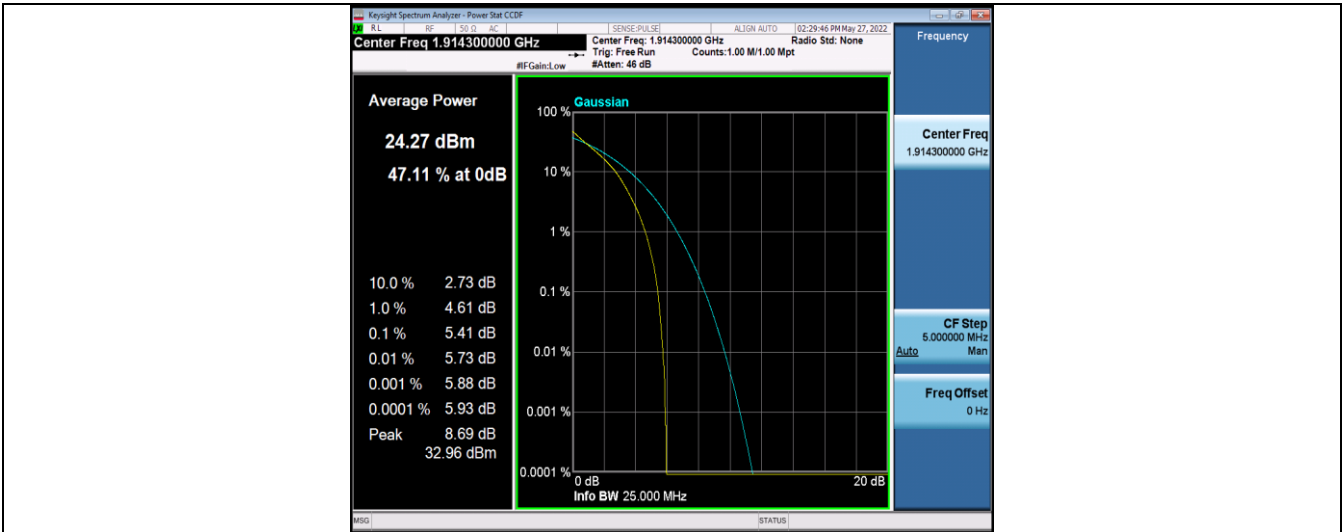

Test Graphs

Band25-1.4MHz-QPSK-26047-6RB#0

Band25-1.4MHz-QPSK-26365-6RB#0

Band25-1.4MHz-QPSK-26683-6RB#0

Band25-1.4MHz-16QAM-26047-6RB#0

Band25-1.4MHz-16QAM-26365-6RB#0

Band25-1.4MHz-16QAM-26683-6RB#0

Band25-3MHz-QPSK-26055-15RB#0