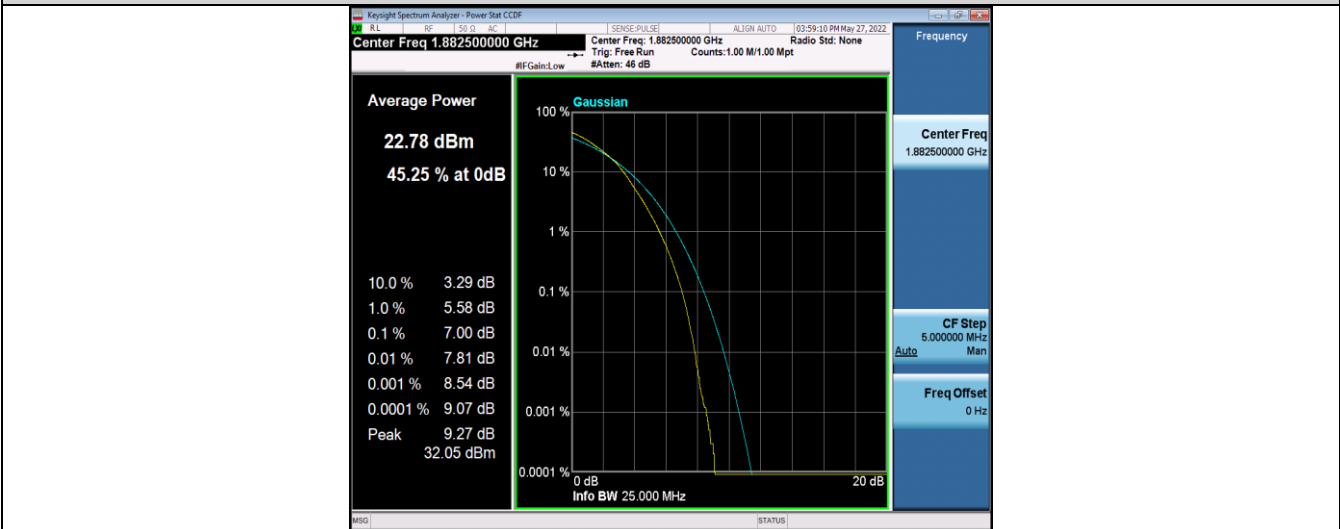

Band25-15MHz-16QAM-26365-75RB#0

Band25-15MHz-16QAM-26615-75RB#0

Band25-20MHz-QPSK-26140-100RB#0

Band25-20MHz-QPSK-26365-100RB#0

Band25-20MHz-QPSK-26590-100RB#0

Band25-20MHz-16QAM-26140-100RB#0

Band25-20MHz-16QAM-26365-100RB#0