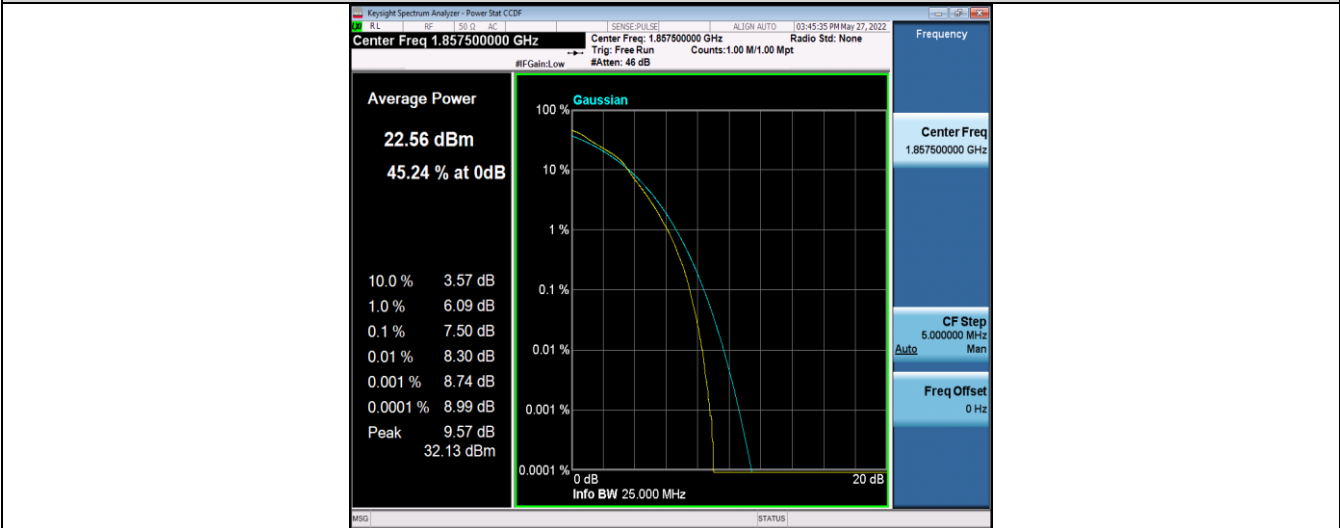

Band25-10MHz-16QAM-26090-50RB#0

Band25-10MHz-16QAM-26365-50RB#0

Band25-10MHz-16QAM-26640-50RB#0

Band25-15MHz-QPSK-26115-75RB#0

Band25-15MHz-QPSK-26365-75RB#0

Band25-15MHz-QPSK-26615-75RB#0

Band25-15MHz-16QAM-26115-75RB#0