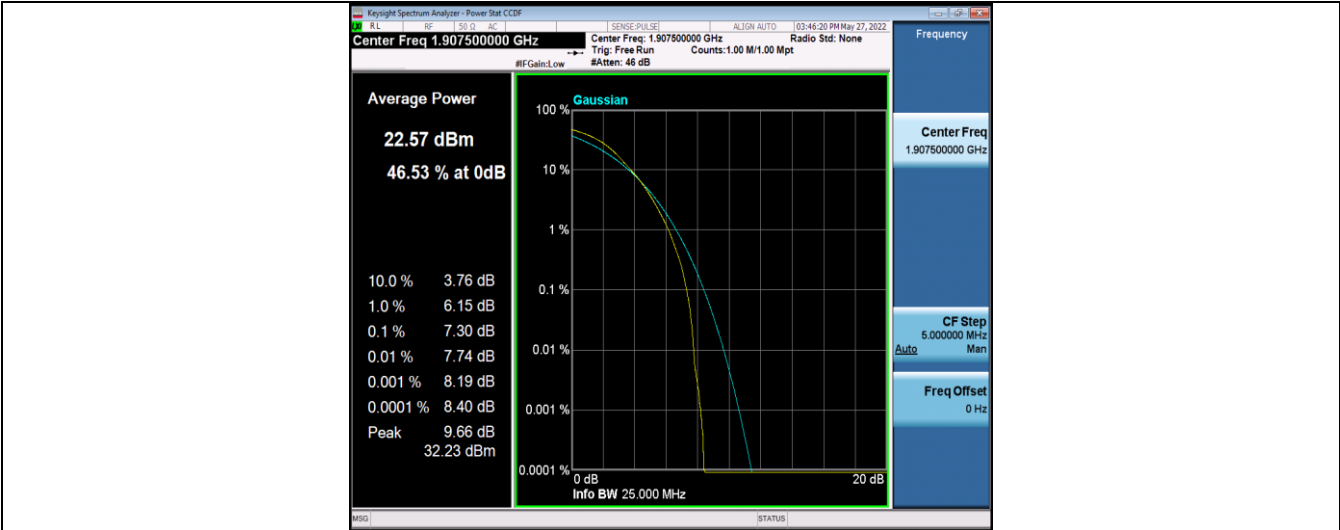

Band25-10MHz-16QAM-26090-50RB#0

Band25-10MHz-16QAM-26365-50RB#0

Band25-10MHz-16QAM-26640-50RB#0

Band25-15MHz-QPSK-26115-75RB#0

Band25-15MHz-QPSK-26365-75RB#0

Band25-15MHz-QPSK-26615-75RB#0

Band25-15MHz-16QAM-26115-75RB#0