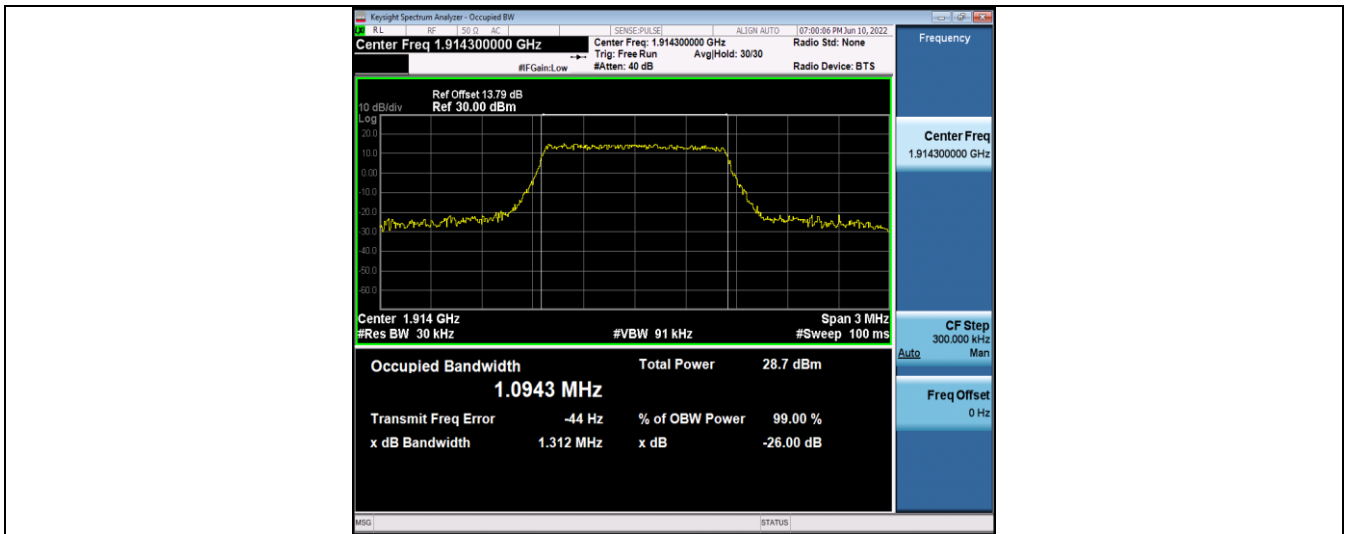

Test Graphs

Band25-1.4MHz-QPSK-26047-6RB#0

Band25-1.4MHz-QPSK-26365-6RB#0

Band25-1.4MHz-QPSK-26683-6RB#0

Band25-1.4MHz-16QAM-26047-6RB#0

Band25-1.4MHz-16QAM-26365-6RB#0

Band25-1.4MHz-16QAM-26683-6RB#0

Band25-3MHz-QPSK-26055-15RB#0