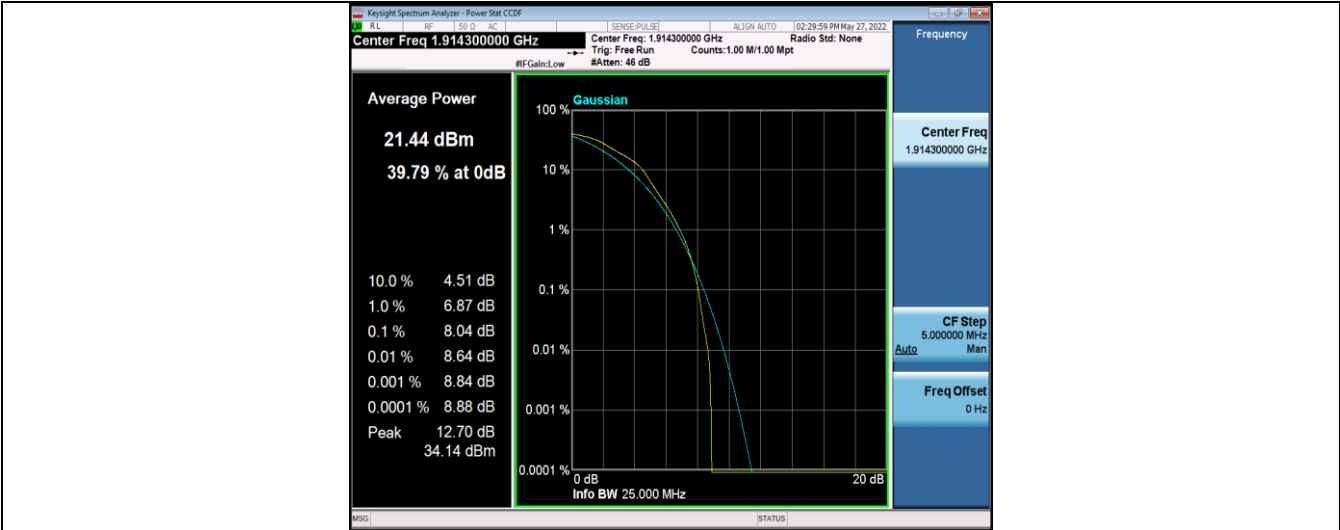

Test Graphs

Band25-1.4MHz-QPSK-26047-6RB#0

Band25-1.4MHz-QPSK-26365-6RB#0

Band25-1.4MHz-QPSK-26683-6RB#0

Band25-1.4MHz-16QAM-26047-6RB#0

Band25-1.4MHz-16QAM-26365-6RB#0

Band25-1.4MHz-16QAM-26683-6RB#0

Band25-3MHz-QPSK-26055-15RB#0