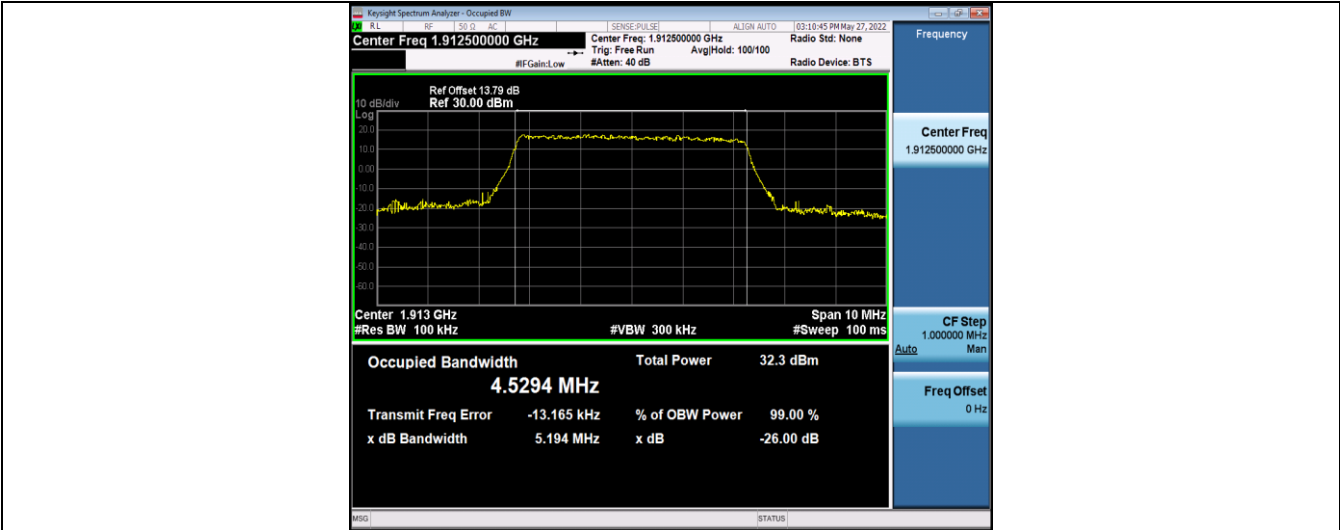

Band25-5MHz-QPSK-26665-25RB#0

Band25-5MHz-16QAM-26065-25RB#0

Band25-5MHz-16QAM-26365-25RB#0

Band25-5MHz-16QAM-26665-25RB#0

Band25-10MHz-QPSK-26090-50RB#0

Band25-10MHz-QPSK-26365-50RB#0

Band25-10MHz-QPSK-26640-50RB#0