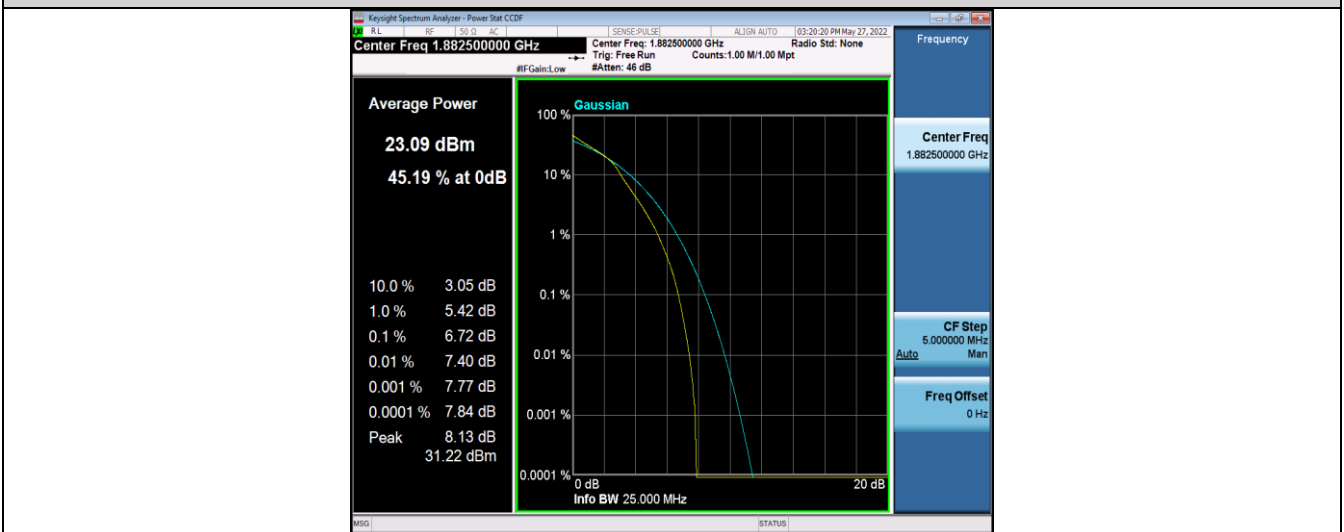

Band25-5MHz-16QAM-26365-25RB#0