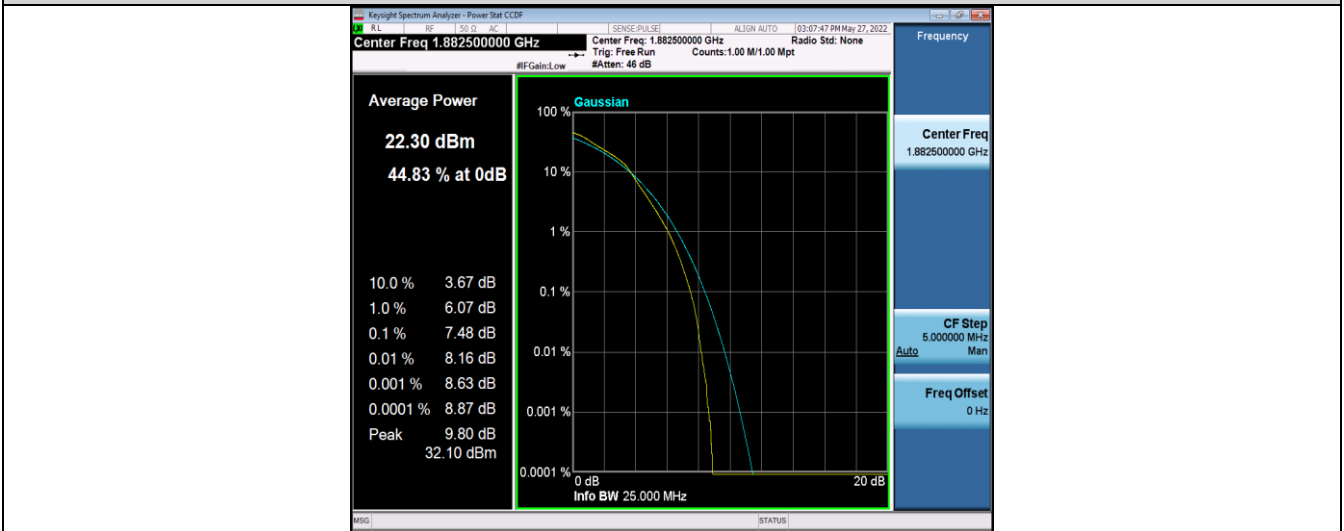

Band25-3MHz-QPSK-26365-15RB#0

Band25-3MHz-QPSK-26675-15RB#0

Band25-3MHz-16QAM-26055-15RB#0

Band25-3MHz-16QAM-26365-15RB#0

Band25-3MHz-16QAM-26675-15RB#0

Band25-5MHz-QPSK-26065-25RB#0

Band25-5MHz-QPSK-26365-25RB#0