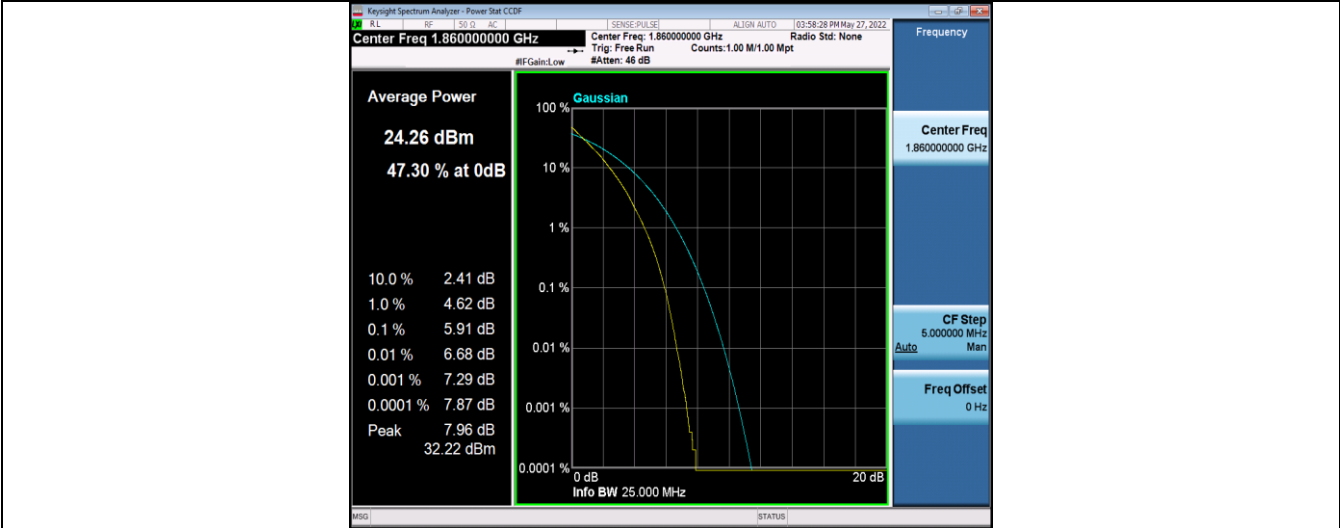

Band25-20MHz-QPSK-26140-100RB#0