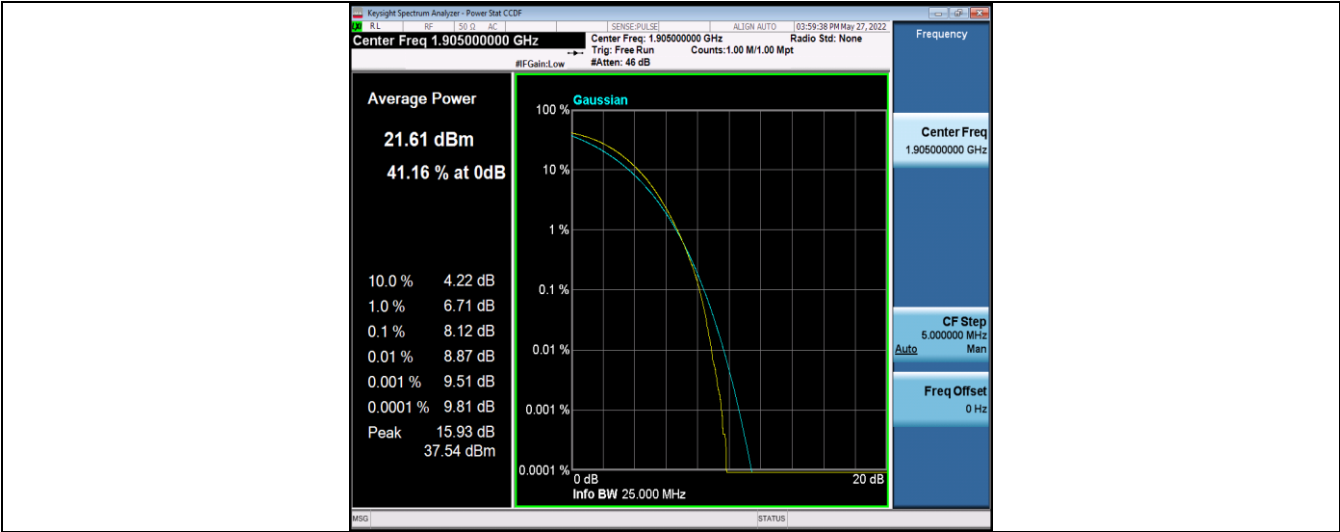

Band25-20MHz-16QAM-26590-100RB#0