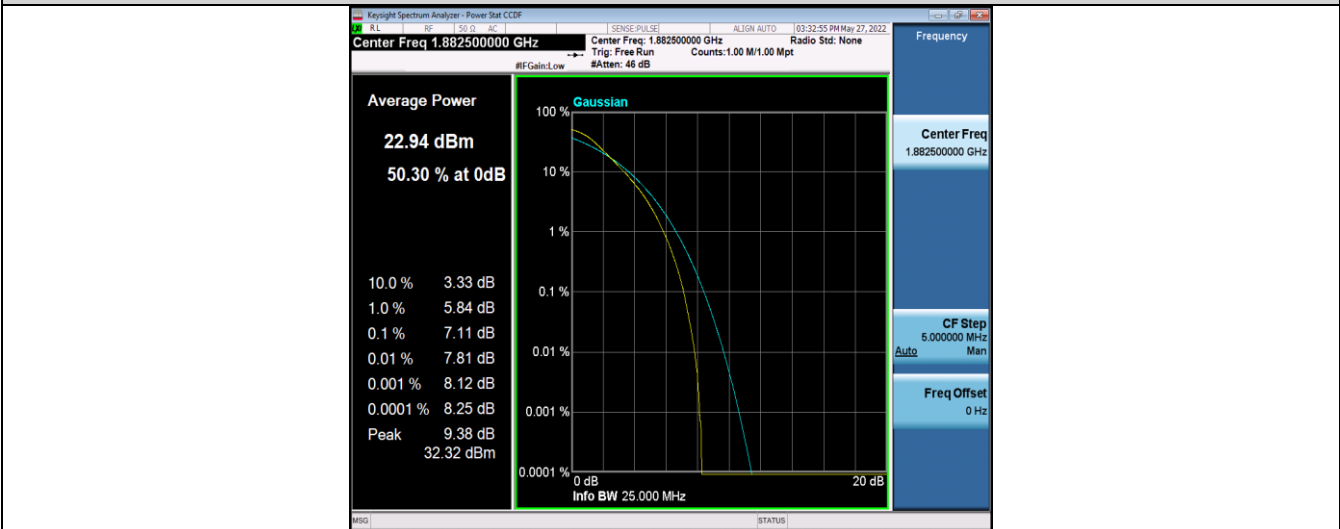

Band25-5MHz-QPSK-26665-25RB#0

Band25-5MHz-16QAM-26065-25RB#0

Band25-5MHz-16QAM-26365-25RB#0

Band25-5MHz-16QAM-26665-25RB#0

Band25-10MHz-QPSK-26090-50RB#0

Band25-10MHz-QPSK-26365-50RB#0

Band25-10MHz-QPSK-26640-50RB#0