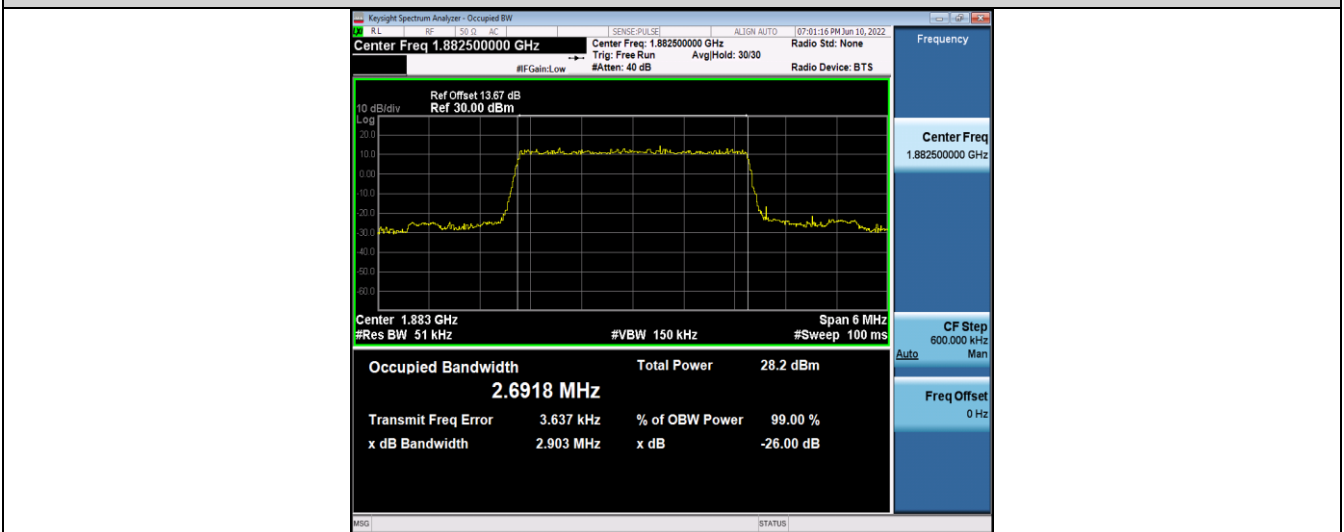

Band25-3MHz-QPSK-26365-15RB#0