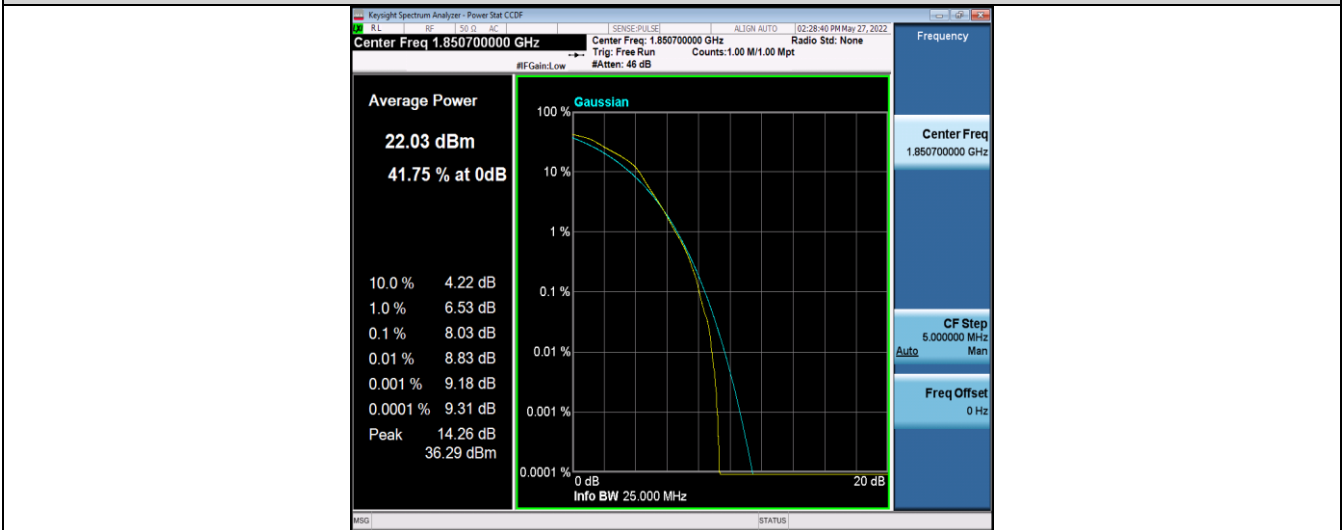

Test Graphs

Band25-1.4MHz-QPSK-26047-6RB#0

Band25-1.4MHz-QPSK-26365-6RB#0

Band25-1.4MHz-QPSK-26683-6RB#0

Band25-1.4MHz-16QAM-26047-6RB#0

Band25-1.4MHz-16QAM-26365-6RB#0

Band25-1.4MHz-16QAM-26683-6RB#0

Band25-3MHz-QPSK-26055-15RB#0