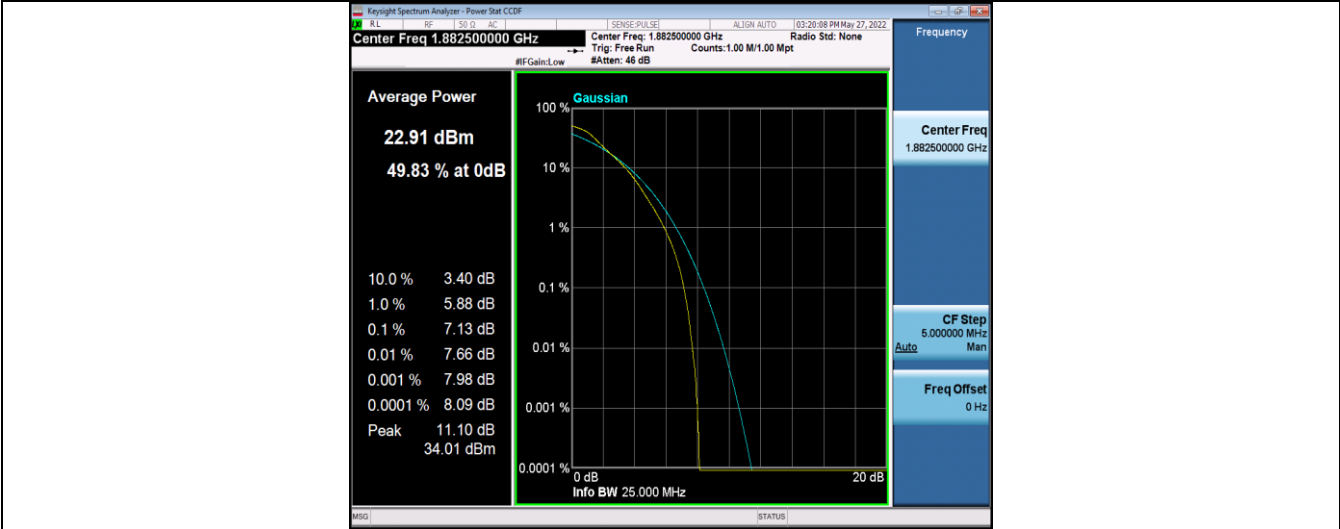

Band25-3MHz-QPSK-26365-15RB#0

Band25-3MHz-QPSK-26675-15RB#0

Band25-3MHz-16QAM-26055-15RB#0

Band25-3MHz-16QAM-26365-15RB#0

Band25-3MHz-16QAM-26675-15RB#0

Band25-5MHz-QPSK-26065-25RB#0

Band25-5MHz-QPSK-26365-25RB#0