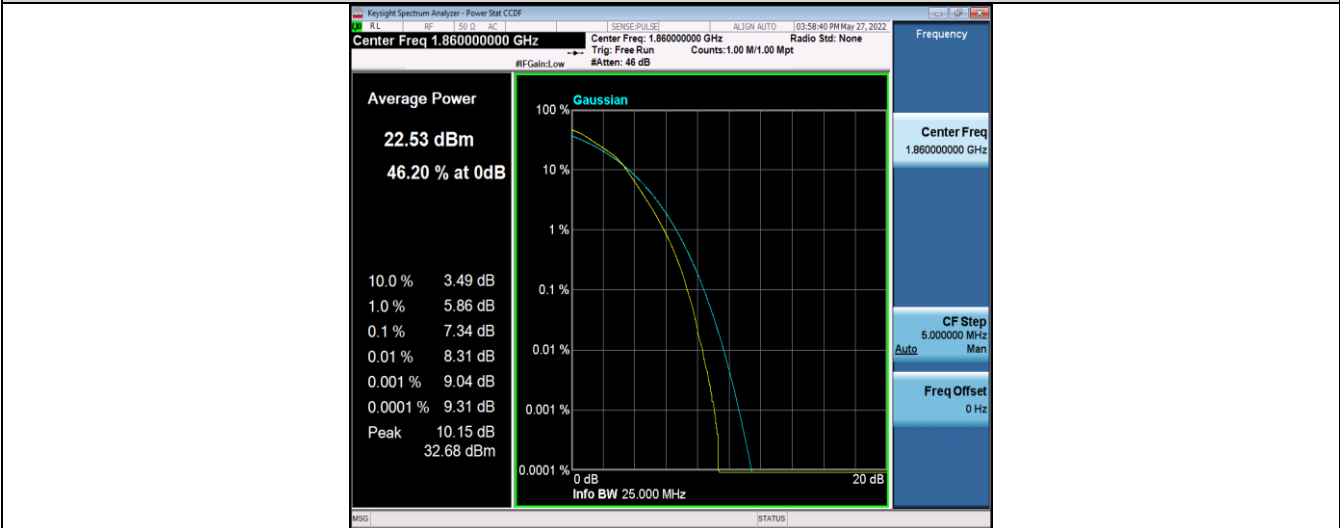

Band25-15MHz-16QAM-26365-75RB#0

Band25-15MHz-16QAM-26615-75RB#0

Band25-20MHz-QPSK-26140-100RB#0

Band25-20MHz-QPSK-26365-100RB#0

Band25-20MHz-QPSK-26590-100RB#0

Band25-20MHz-16QAM-26140-100RB#0

Band25-20MHz-16QAM-26365-100RB#0