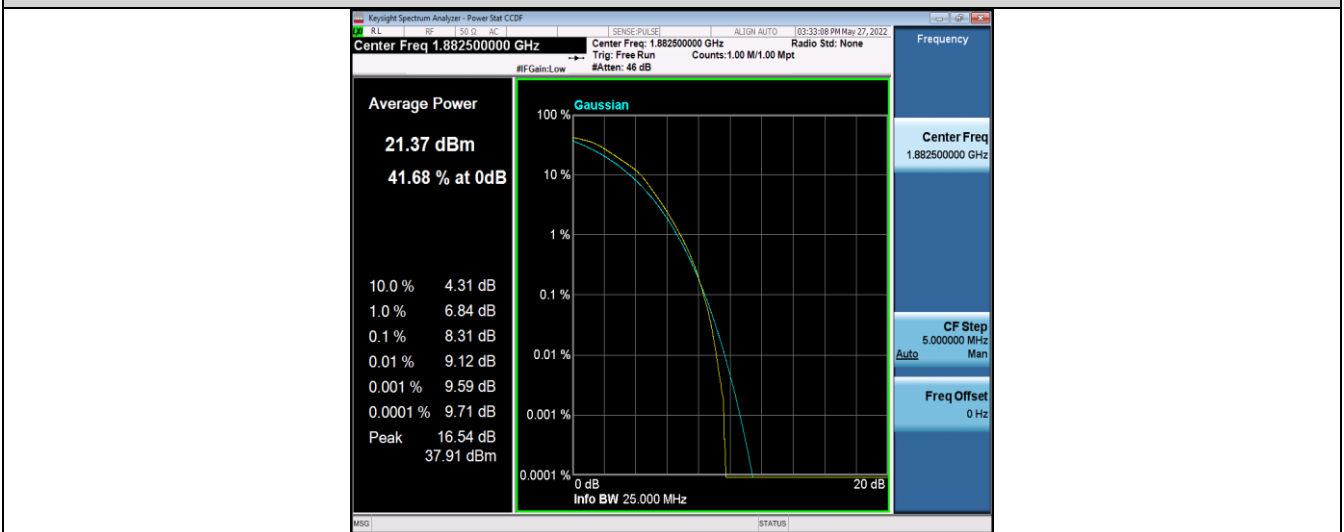

Band25-10MHz-16QAM-26365-50RB#0