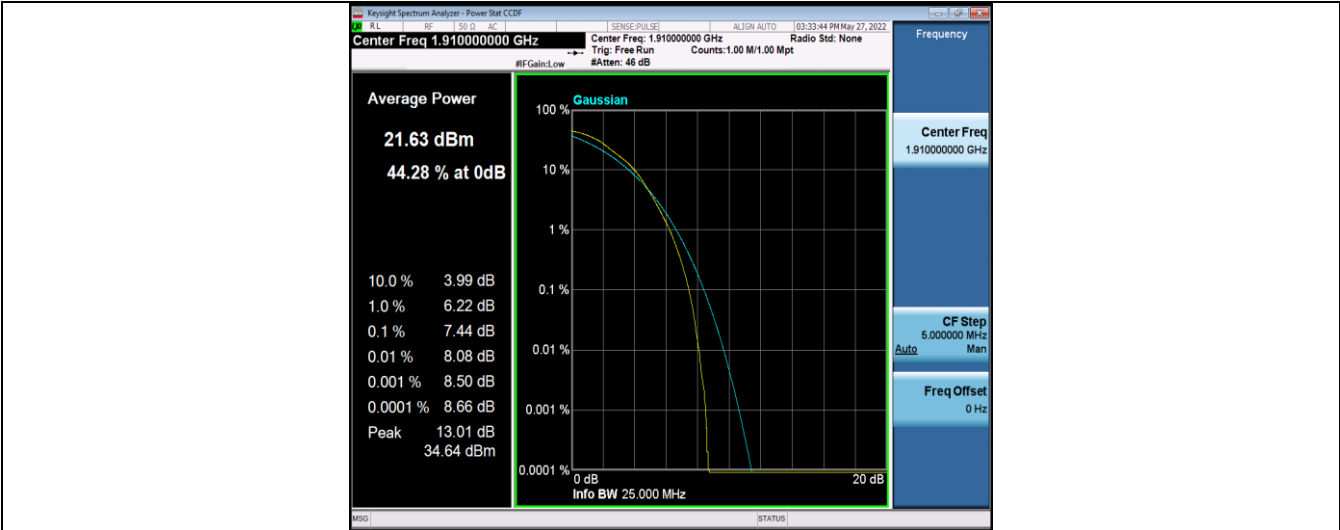

Band25-10MHz-16QAM-26640-50RB#0