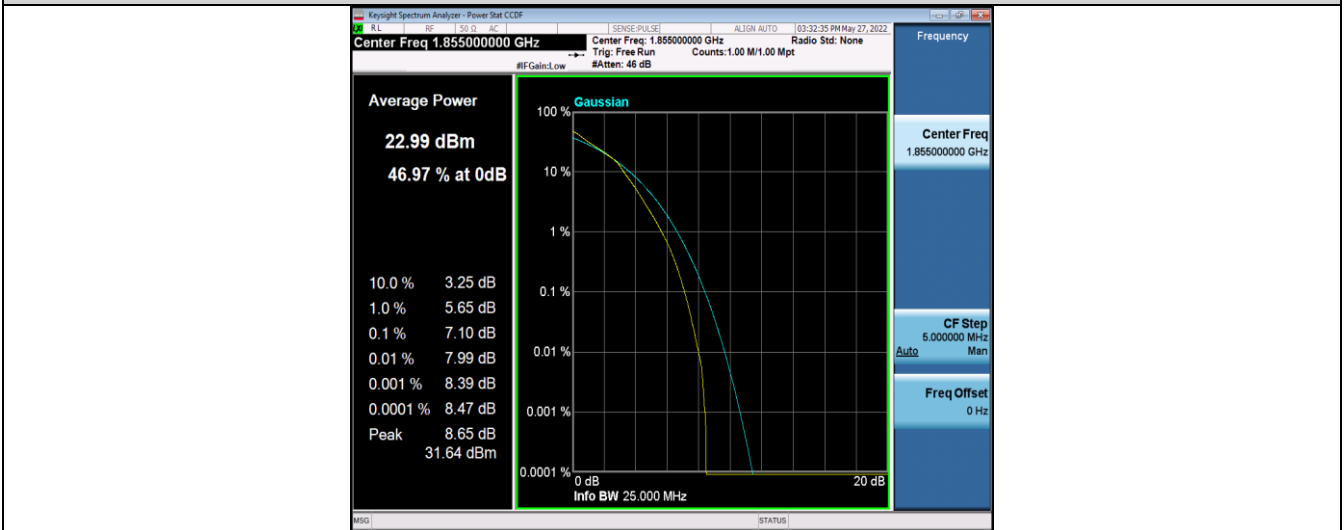

Band25-10MHz-16QAM-26090-50RB#0