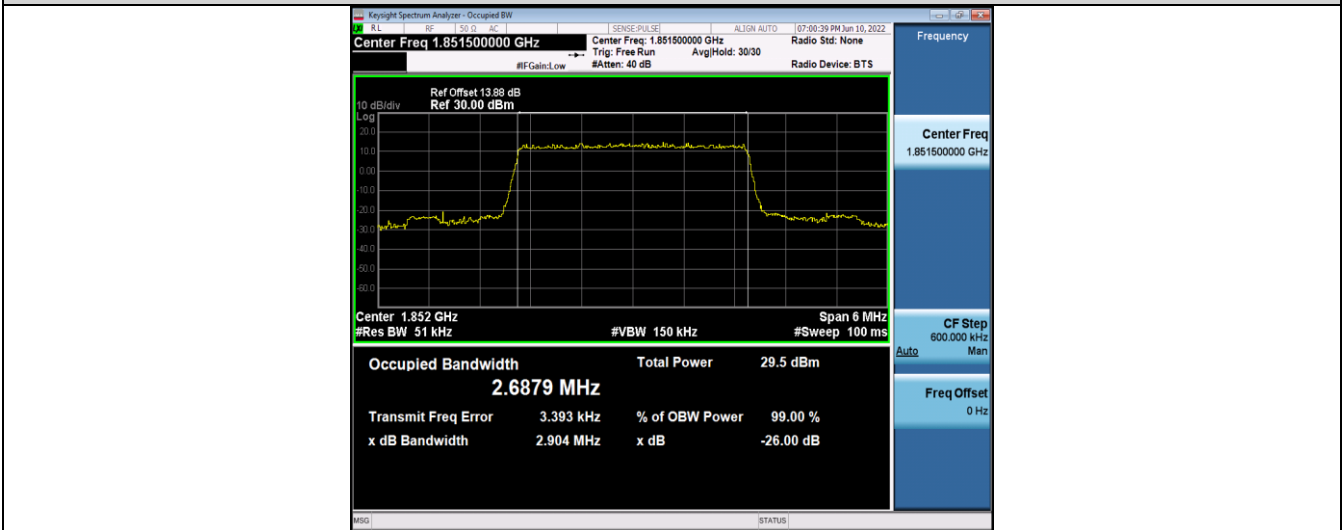

Test Graphs

Band25-1.4MHz-QPSK-26047-6RB#0

Band25-1.4MHz-QPSK-26365-6RB#0

Band25-1.4MHz-QPSK-26683-6RB#0

Band25-1.4MHz-16QAM-26047-6RB#0

Band25-1.4MHz-16QAM-26365-6RB#0

Band25-1.4MHz-16QAM-26683-6RB#0

Band25-3MHz-QPSK-26055-15RB#0