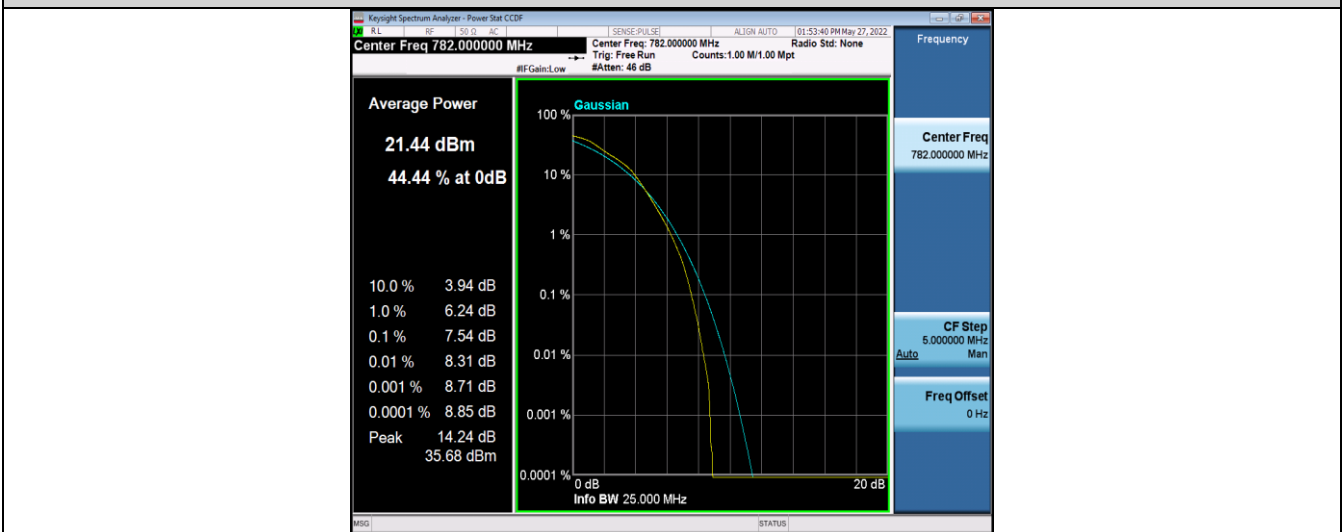

Band13-10MHz-16QAM-23230-50RB#0