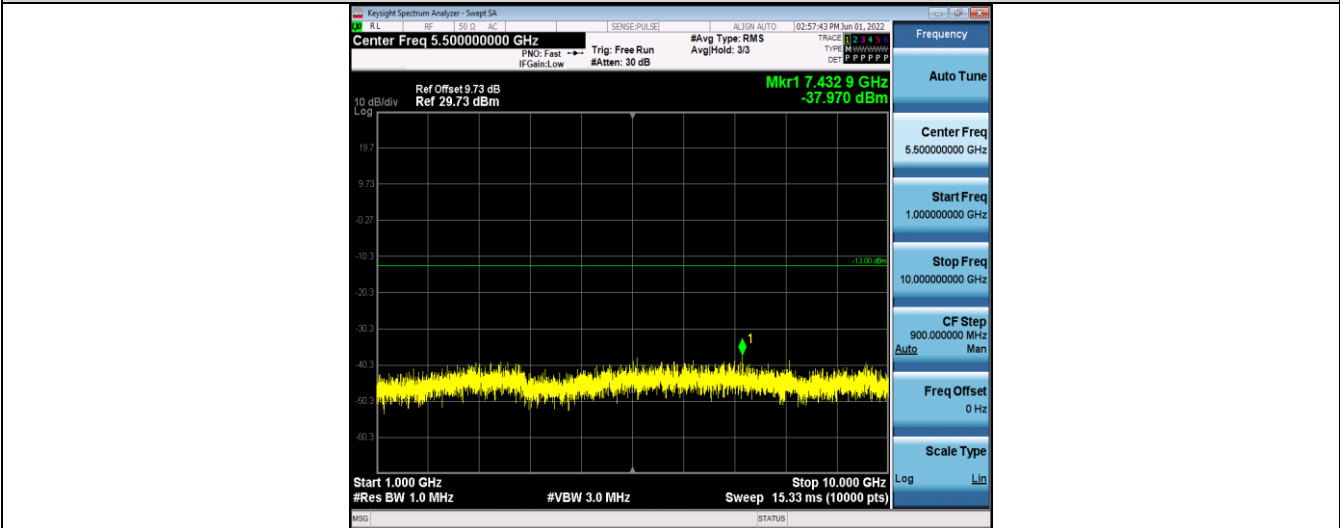

Band13-5MHz-QPSK-23230-25RB#0-Range2:1000~10000MHz

Band13-5MHz-QPSK-23230-25RB#0-Range3:1559~1610MHz

Band13-5MHz-QPSK-23255-25RB#0-Range1:30~1000MHz

Band13-5MHz-QPSK-23255-25RB#0-Range2:1000~10000MHz

Band13-5MHz-QPSK-23255-25RB#0-Range3:1559~1610MHz