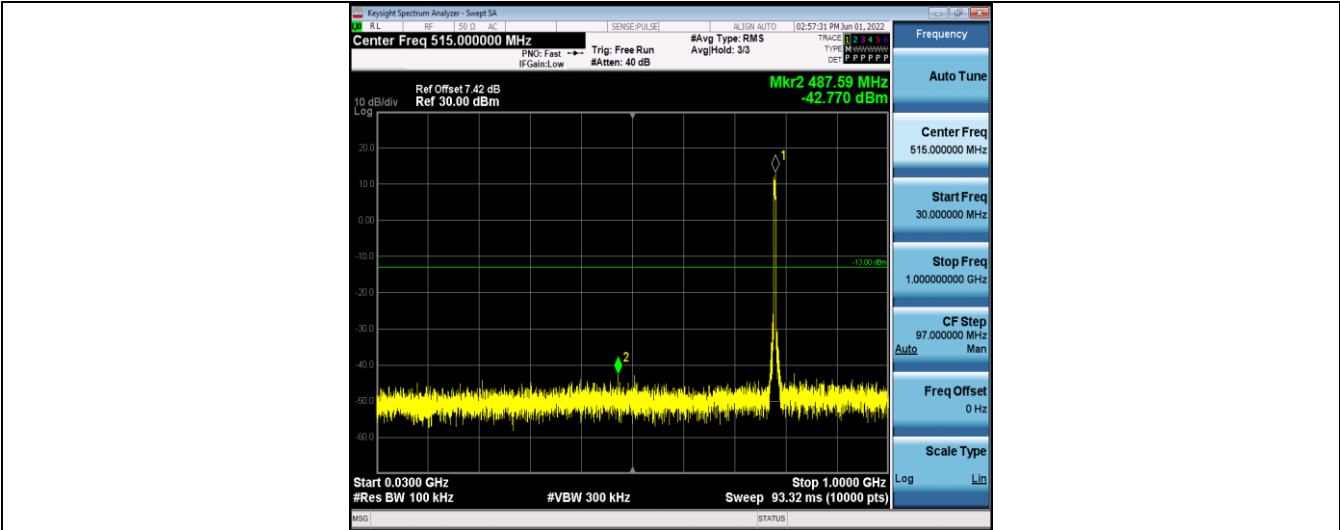

Band13-5MHz-QPSK-23255-25RB#0-Range1:30~1000MHz