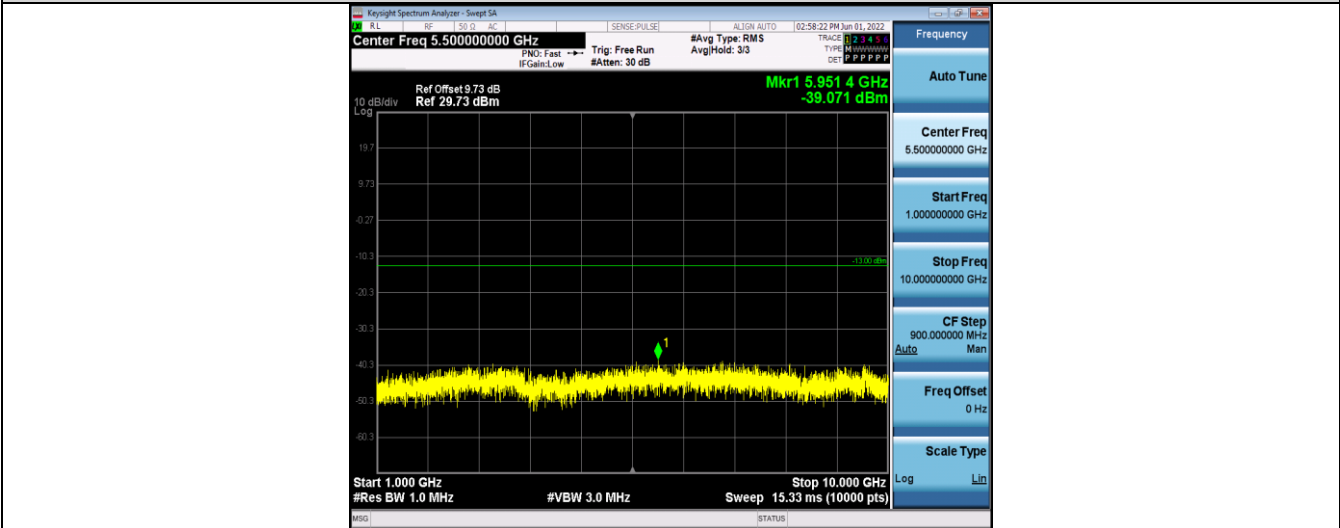

Band13-5MHz-16QAM-23255-25RB#0-Range2:1000~10000MHz