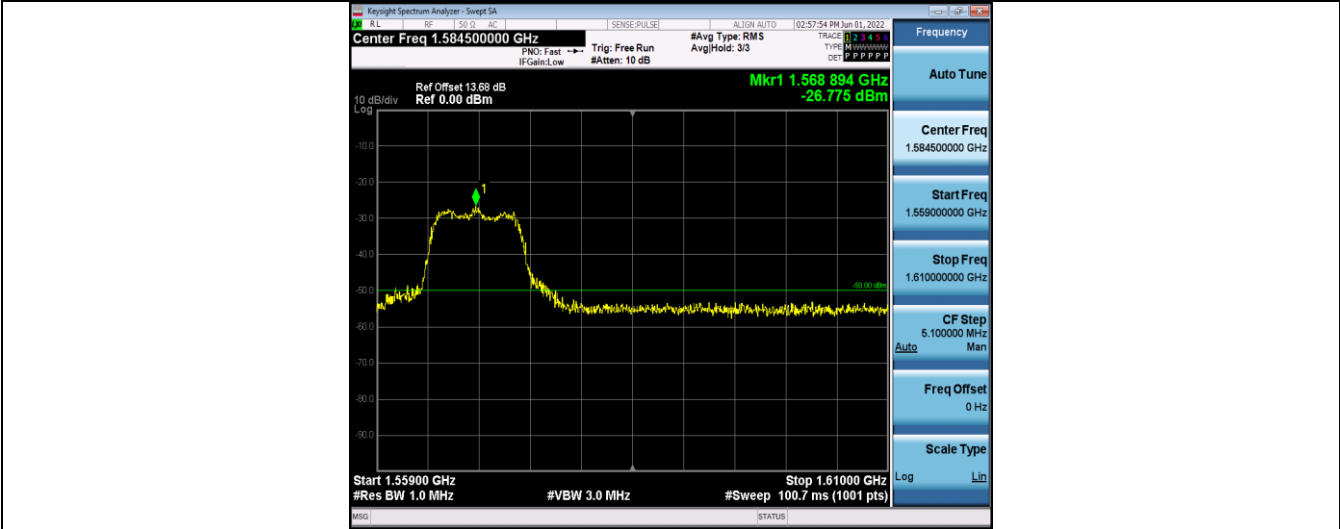

Band13-5MHz-QPSK-23230-25RB#0-Range2:1000~10000MHz

Band13-5MHz-QPSK-23230-25RB#0-Range3:1559~1610MHz

Band13-5MHz-QPSK-23255-25RB#0-Range1:30~1000MHz

Band13-5MHz-QPSK-23255-25RB#0-Range2:1000~10000MHz

Band13-5MHz-QPSK-23255-25RB#0-Range3:1559~1610MHz