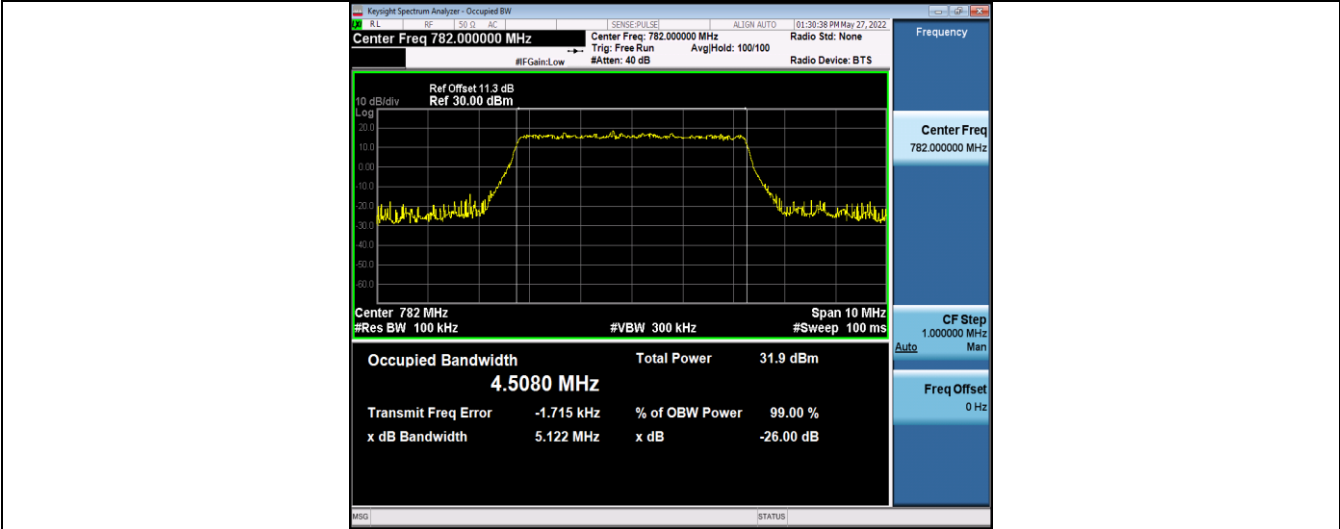

### Test Graphs

Band13-5MHz-QPSK-23205-25RB#0

Band13-5MHz-QPSK-23230-25RB#0

Band13-5MHz-QPSK-23255-25RB#0

Band13-5MHz-16QAM-23205-25RB#0

Band13-5MHz-16QAM-23230-25RB#0

Band13-5MHz-16QAM-23255-25RB#0

Band13-10MHz-QPSK-23230-50RB#0