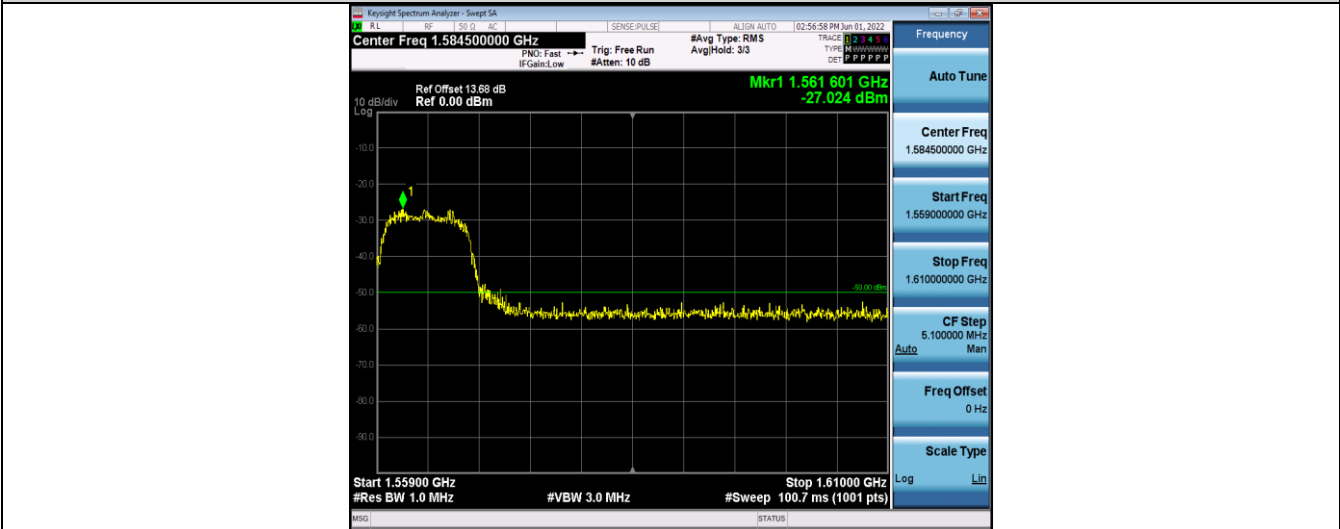

Band13-5MHz-16QAM-23230-25RB#0-Range3:1559~1610MHz