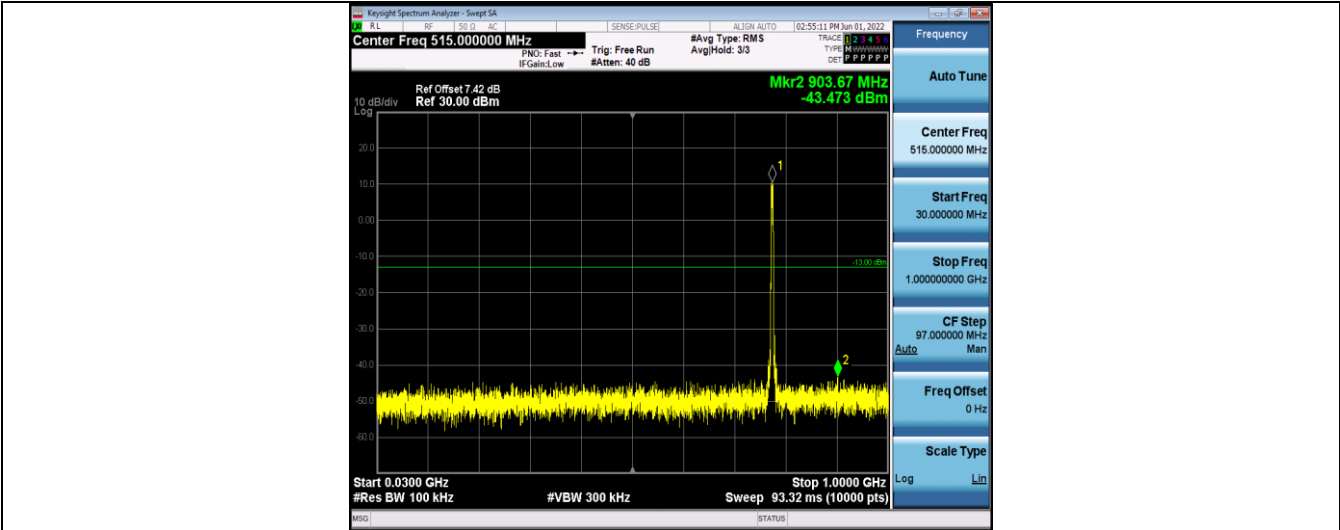

Band13-5MHz-16QAM-23205-25RB#0-Range1:30~1000MHz