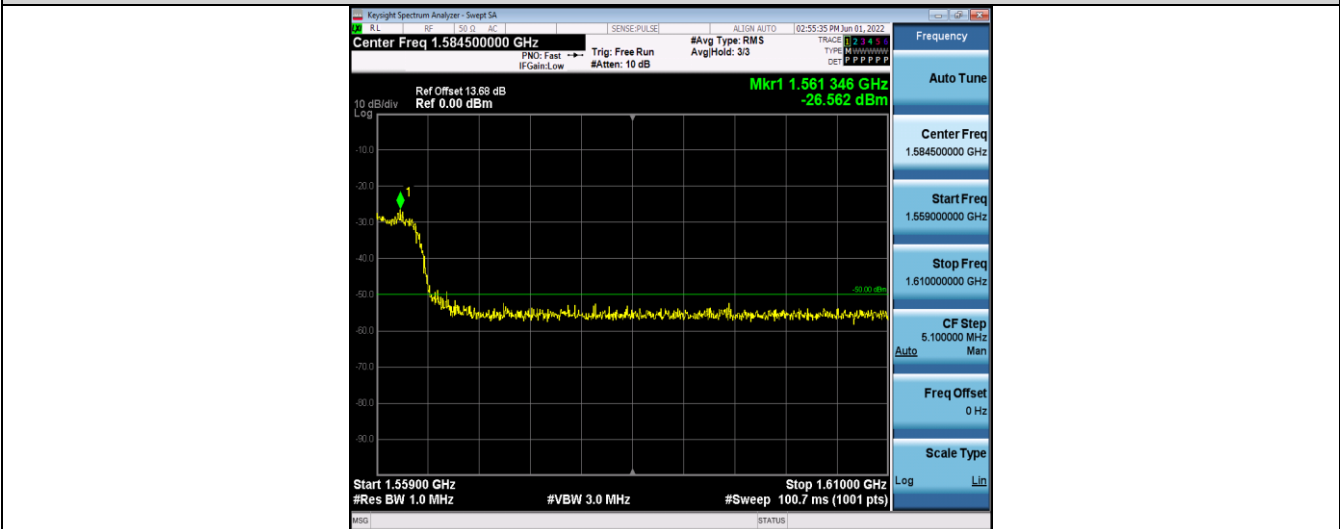

Band13-5MHz-16QAM-23205-25RB#0-Range1:30~1000MHz

Band13-5MHz-16QAM-23205-25RB#0-Range2:1000~10000MHz

Band13-5MHz-16QAM-23205-25RB#0-Range3:1559~1610MHz

Band13-5MHz-16QAM-23230-25RB#0-Range1:30~1000MHz

Band13-5MHz-16QAM-23230-25RB#0-Range2:1000~10000MHz