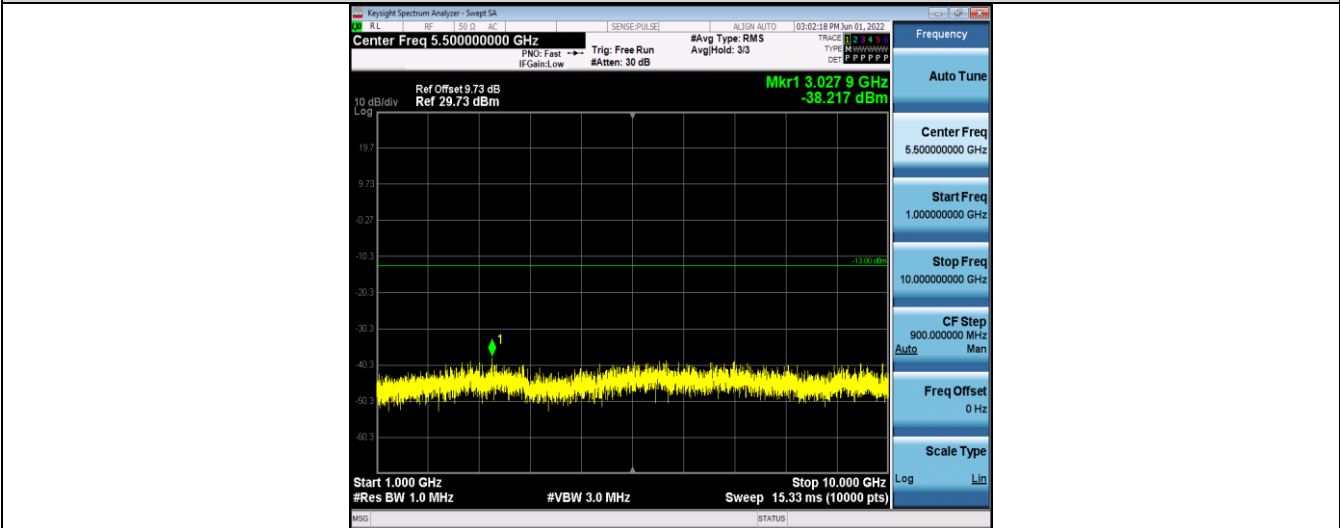

Band13-10MHz-QPSK-23230-50RB#0-Range2:1000~10000MHz

Band13-10MHz-QPSK-23230-50RB#0-Range3:1559~1610MHz

Band13-10MHz-16QAM-23230-50RB#0-Range1:30~1000MHz

Band13-10MHz-16QAM-23230-50RB#0-Range2:1000~10000MHz