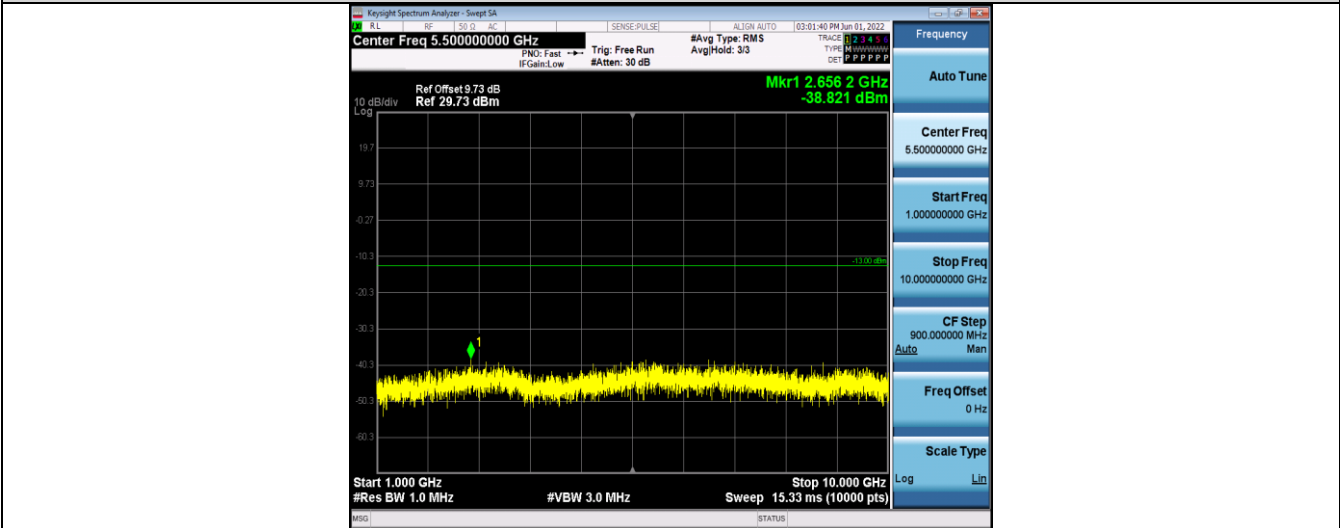

Band13-10MHz-QPSK-23230-50RB#0-Range2:1000~10000MHz