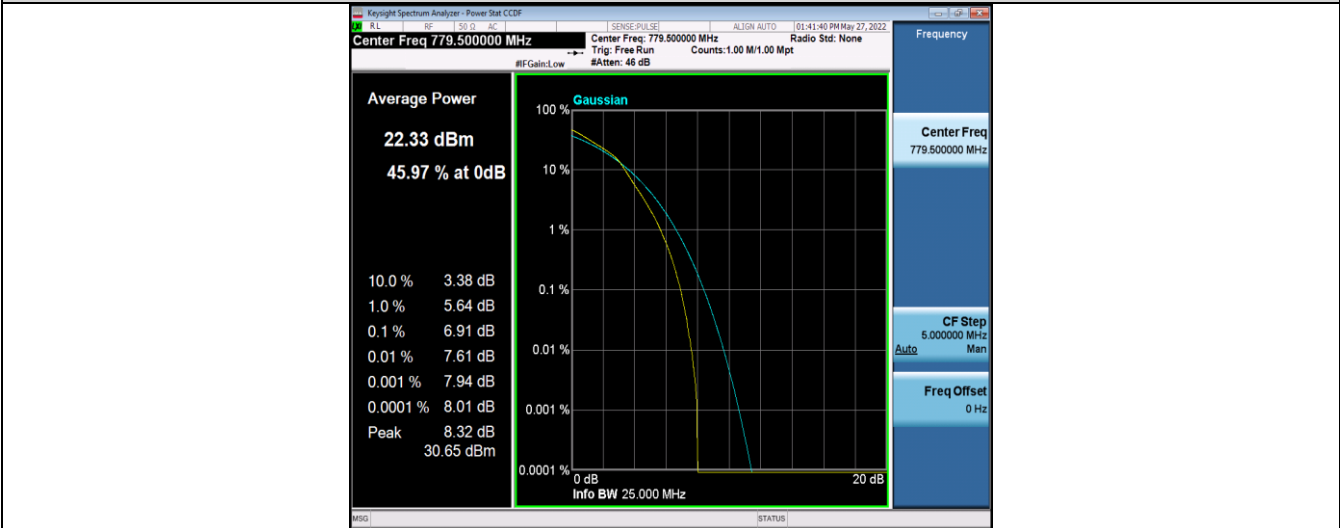

### Test Graphs

Band13-5MHz-QPSK-23205-25RB#0

Band13-5MHz-QPSK-23230-25RB#0

Band13-5MHz-QPSK-23255-25RB#0

Band13-5MHz-16QAM-23205-25RB#0

Band13-5MHz-16QAM-23230-25RB#0

Band13-5MHz-16QAM-23255-25RB#0

Band13-10MHz-QPSK-23230-50RB#0