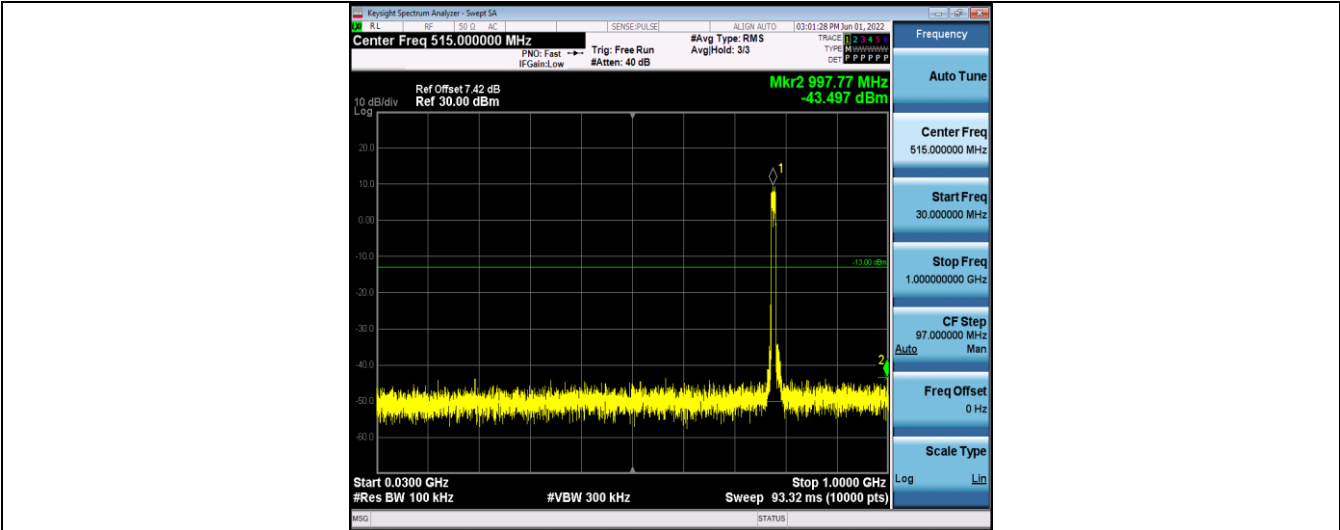

Band13-5MHz-16QAM-23230-25RB#0-Range3:1559~1610MHz

Band13-5MHz-16QAM-23255-25RB#0-Range1:30~1000MHz

Band13-5MHz-16QAM-23255-25RB#0-Range2:1000~10000MHz

Band13-5MHz-16QAM-23255-25RB#0-Range3:1559~1610MHz

Band13-10MHz-QPSK-23230-50RB#0-Range1:30~1000MHz