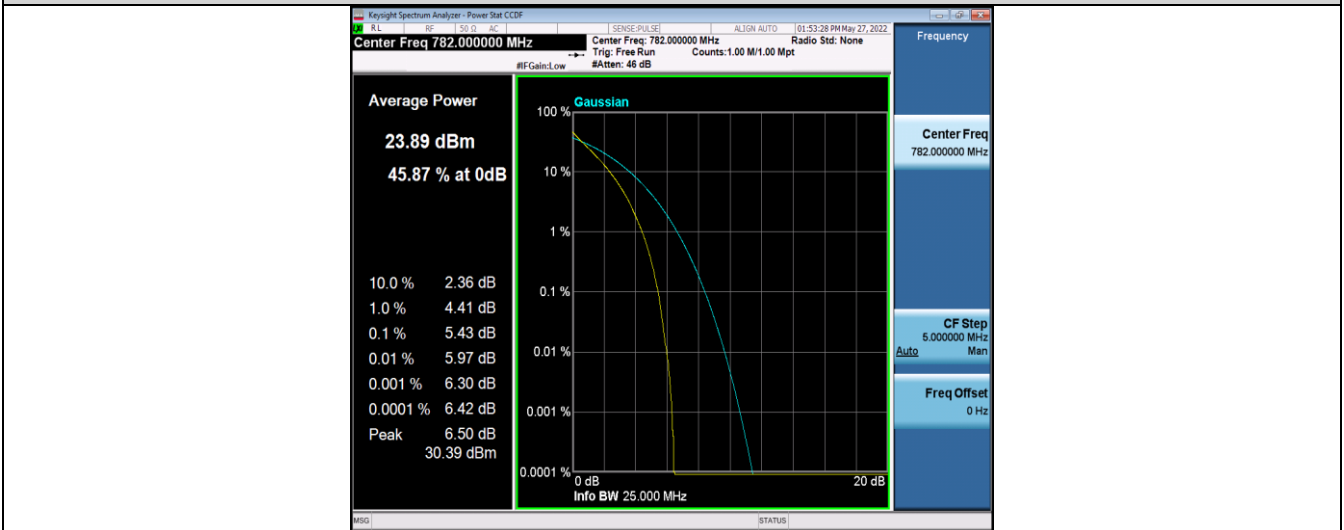

### Test Graphs

Band13-5MHz-QPSK-23205-25RB#0

Band13-5MHz-QPSK-23230-25RB#0

Band13-5MHz-QPSK-23255-25RB#0

Band13-5MHz-16QAM-23205-25RB#0

Band13-5MHz-16QAM-23230-25RB#0

Band13-5MHz-16QAM-23255-25RB#0

Band13-10MHz-QPSK-23230-50RB#0