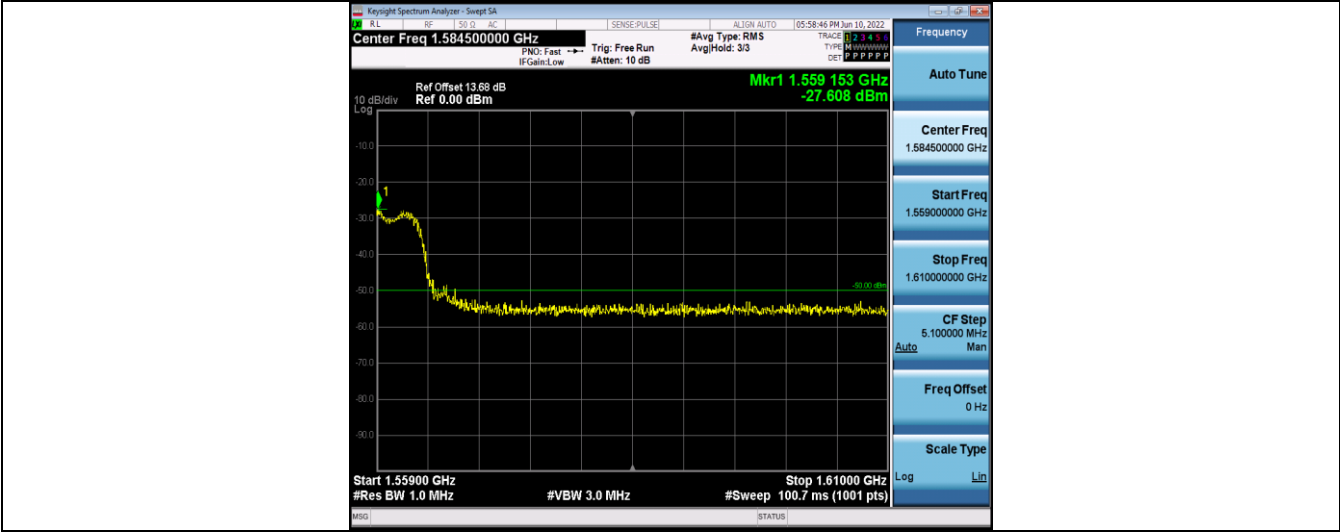

### Test Graphs

Band13-5MHz-QPSK-23205-25RB#0-Range1:30~1000MHz

Band13-5MHz-QPSK-23205-25RB#0-Range2:1000~10000MHz

Band13-5MHz-QPSK-23205-25RB#0-Range3:1559~1610MHz

Band13-5MHz-QPSK-23230-25RB#0-Range1:30~1000MHz