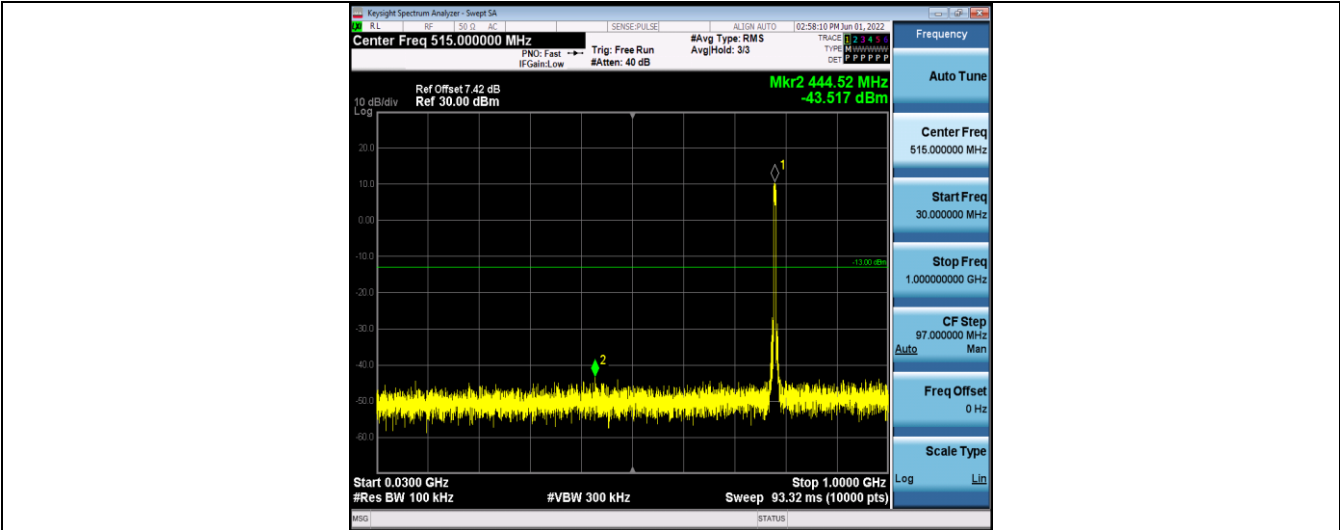

Band13-5MHz-16QAM-23255-25RB#0-Range1:30~1000MHz