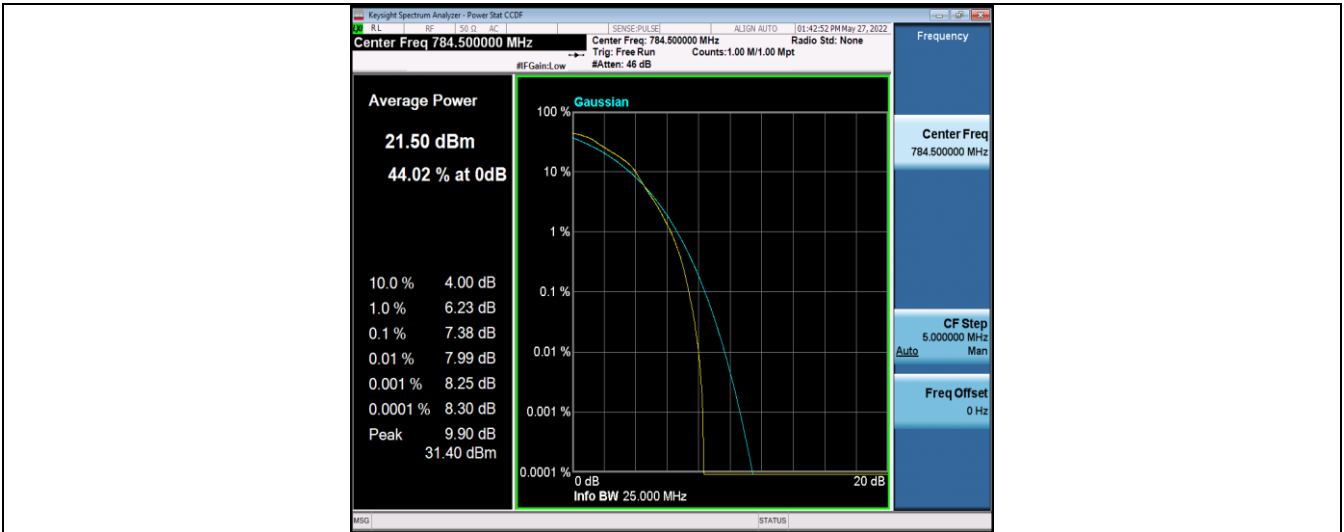

### Test Graphs

Band13-5MHz-QPSK-23205-25RB#0

Band13-5MHz-QPSK-23230-25RB#0

Band13-5MHz-QPSK-23255-25RB#0

Band13-5MHz-16QAM-23205-25RB#0

Band13-5MHz-16QAM-23230-25RB#0

Band13-5MHz-16QAM-23255-25RB#0

Band13-10MHz-QPSK-23230-50RB#0