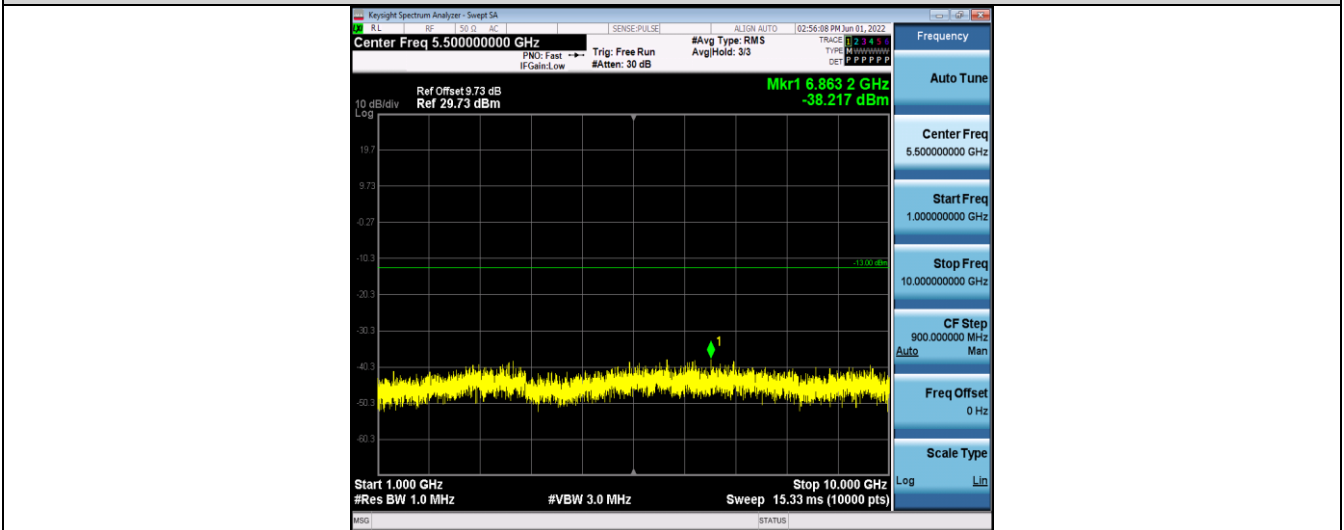

Band13-5MHz-QPSK-23230-25RB#0-Range2:1000~10000MHz