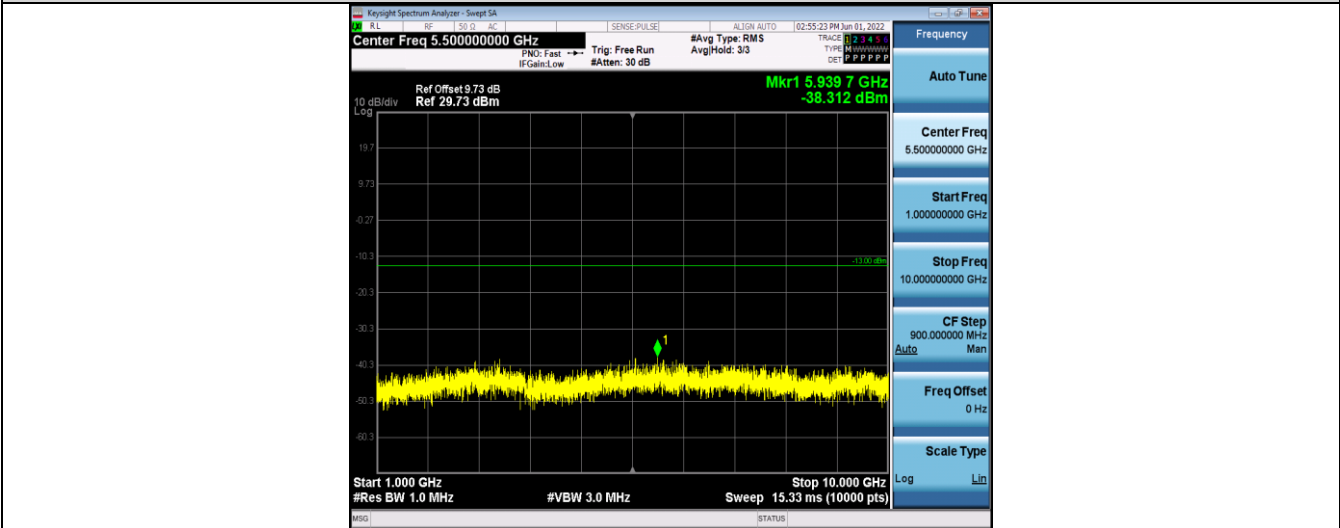

Band13-5MHz-16QAM-23205-25RB#0-Range2:1000~10000MHz