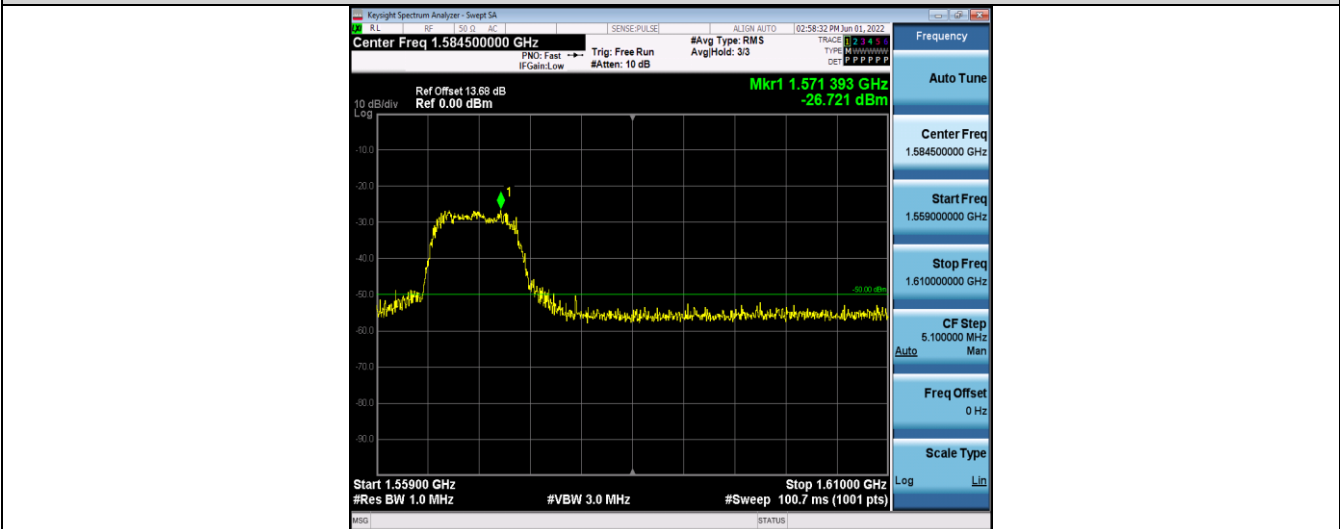

Band13-5MHz-16QAM-23230-25RB#0-Range3:1559~1610MHz

Band13-5MHz-16QAM-23255-25RB#0-Range1:30~1000MHz

Band13-5MHz-16QAM-23255-25RB#0-Range2:1000~10000MHz

Band13-5MHz-16QAM-23255-25RB#0-Range3:1559~1610MHz

Band13-10MHz-QPSK-23230-50RB#0-Range1:30~1000MHz