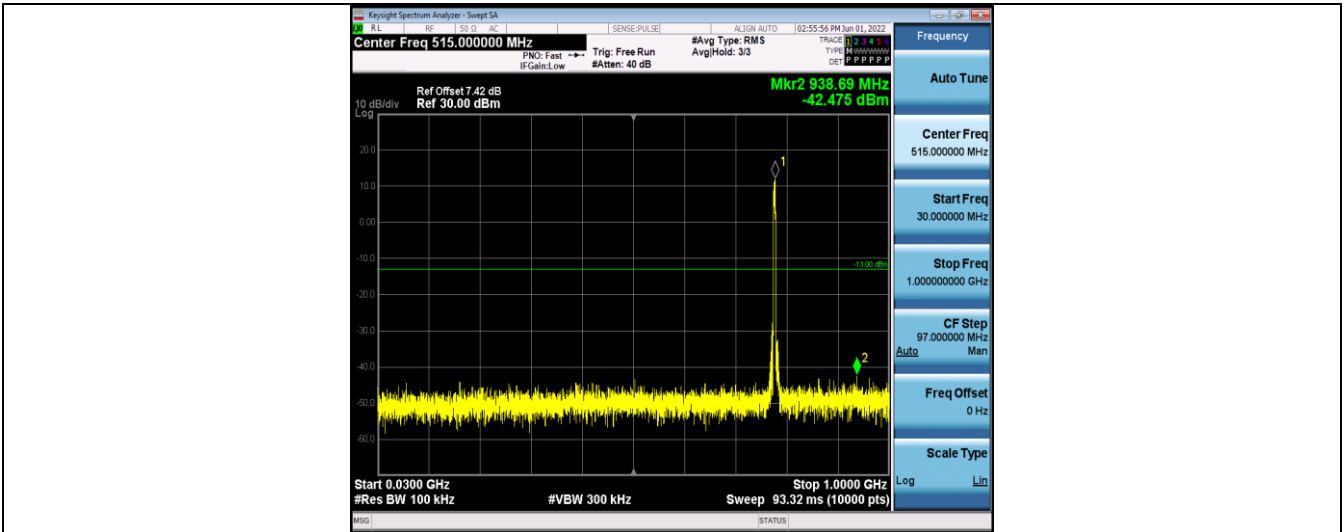

### Test Graphs

Band13-5MHz-QPSK-23205-25RB#0-Range1:30~1000MHz

Band13-5MHz-QPSK-23205-25RB#0-Range2:1000~10000MHz

Band13-5MHz-QPSK-23205-25RB#0-Range3:1559~1610MHz

Band13-5MHz-QPSK-23230-25RB#0-Range1:30~1000MHz