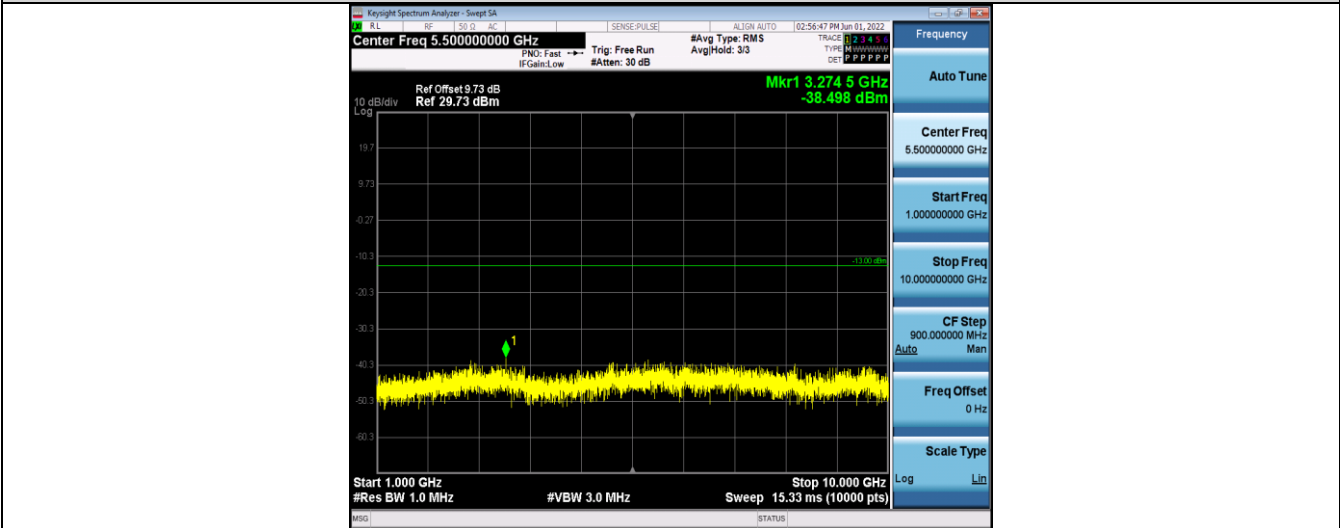

Band13-5MHz-16QAM-23205-25RB#0-Range1:30~1000MHz

Band13-5MHz-16QAM-23205-25RB#0-Range2:1000~10000MHz

Band13-5MHz-16QAM-23205-25RB#0-Range3:1559~1610MHz

Band13-5MHz-16QAM-23230-25RB#0-Range1:30~1000MHz

Band13-5MHz-16QAM-23230-25RB#0-Range2:1000~10000MHz