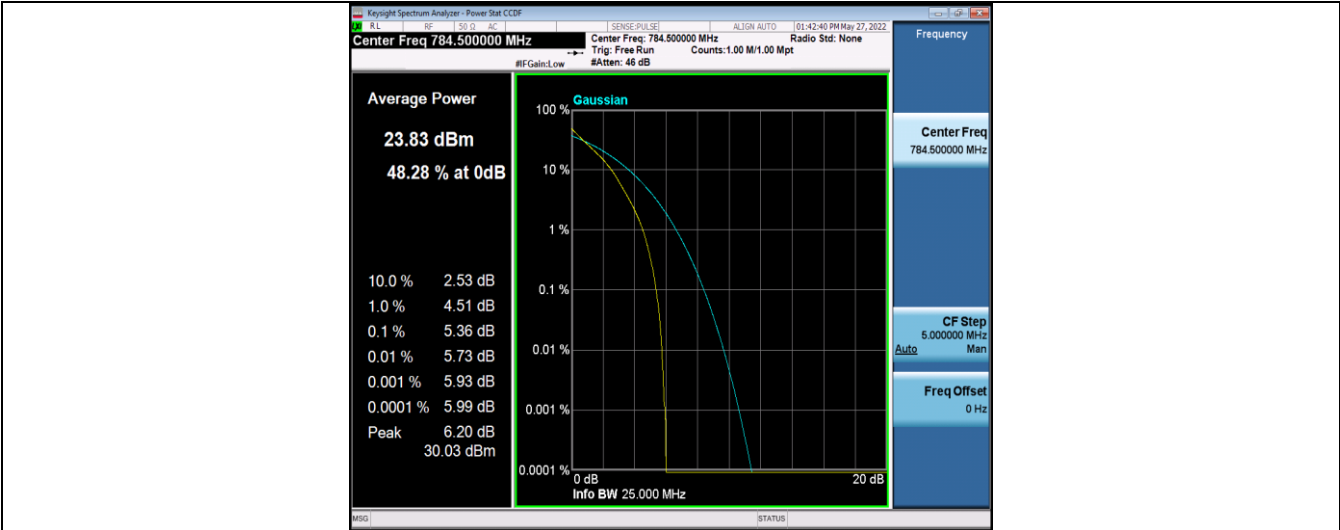

### Test Graphs

Band13-5MHz-QPSK-23205-25RB#0

Band13-5MHz-QPSK-23230-25RB#0

Band13-5MHz-QPSK-23255-25RB#0

Band13-5MHz-16QAM-23205-25RB#0

Band13-5MHz-16QAM-23230-25RB#0

Band13-5MHz-16QAM-23255-25RB#0

Band13-10MHz-QPSK-23230-50RB#0