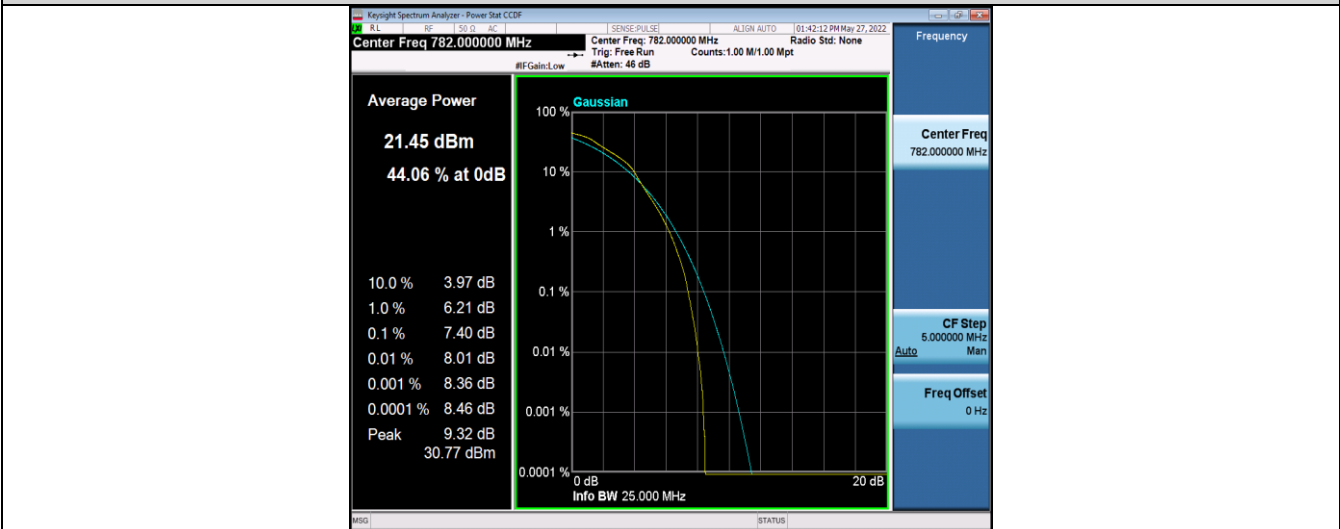

### Test Graphs

Band13-5MHz-QPSK-23205-25RB#0

Band13-5MHz-QPSK-23230-25RB#0

Band13-5MHz-QPSK-23255-25RB#0

Band13-5MHz-16QAM-23205-25RB#0

Band13-5MHz-16QAM-23230-25RB#0

Band13-5MHz-16QAM-23255-25RB#0

Band13-10MHz-QPSK-23230-50RB#0