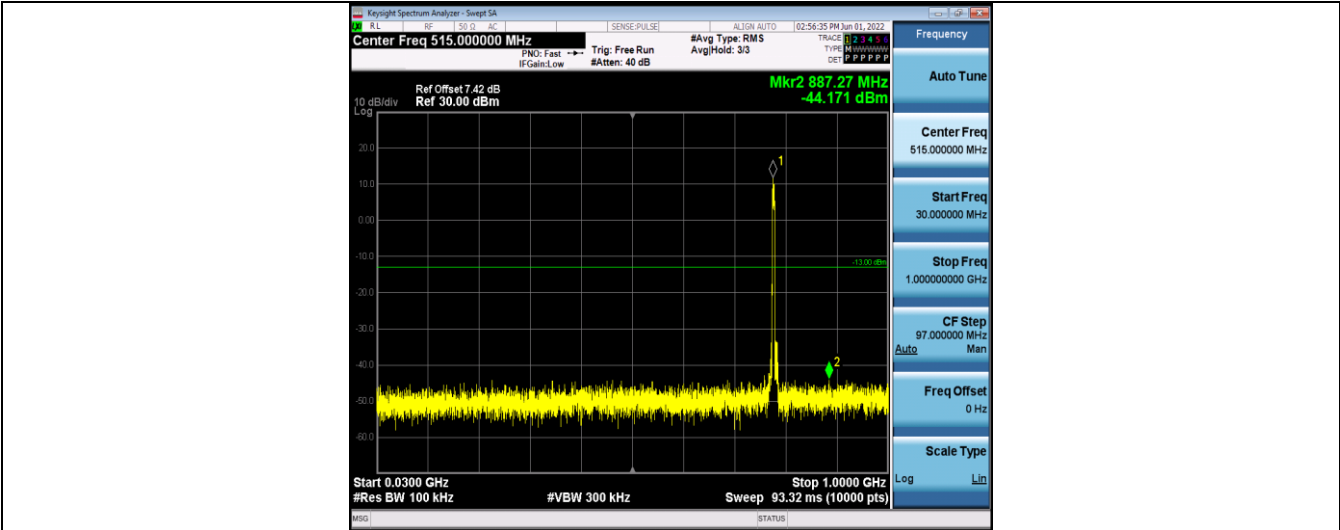

Band13-5MHz-16QAM-23205-25RB#0-Range1:30~1000MHz

Band13-5MHz-16QAM-23205-25RB#0-Range2:1000~10000MHz

Band13-5MHz-16QAM-23205-25RB#0-Range3:1559~1610MHz

Band13-5MHz-16QAM-23230-25RB#0-Range1:30~1000MHz

Band13-5MHz-16QAM-23230-25RB#0-Range2:1000~10000MHz