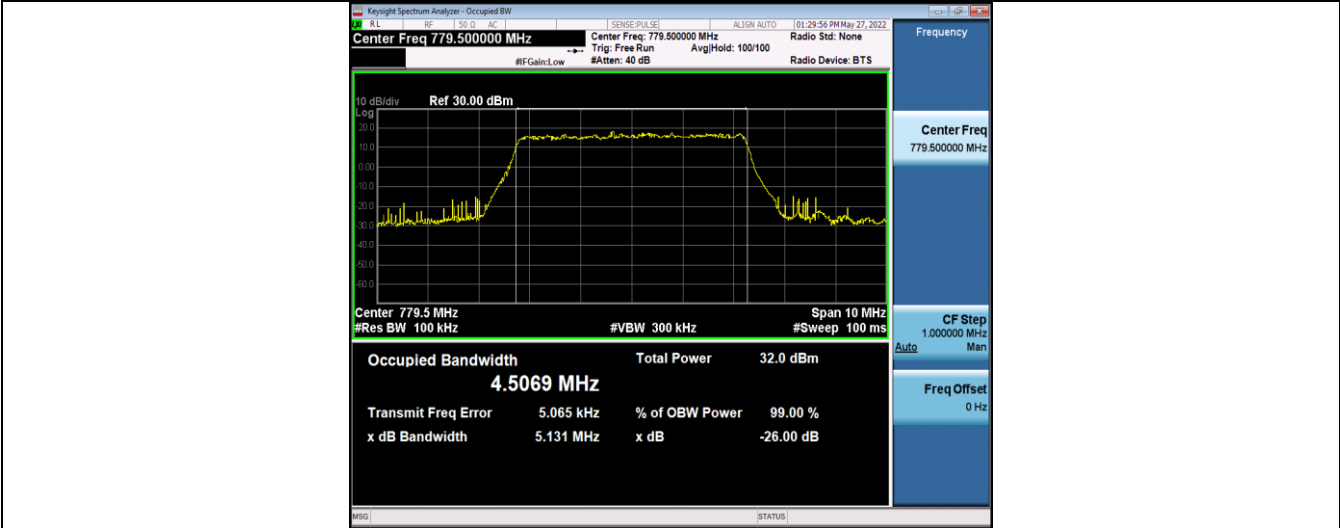

### Test Graphs

Band13-5MHz-QPSK-23205-25RB#0

Band13-5MHz-QPSK-23230-25RB#0

Band13-5MHz-QPSK-23255-25RB#0

Band13-5MHz-16QAM-23205-25RB#0

Band13-5MHz-16QAM-23230-25RB#0

Band13-5MHz-16QAM-23255-25RB#0

Band13-10MHz-QPSK-23230-50RB#0