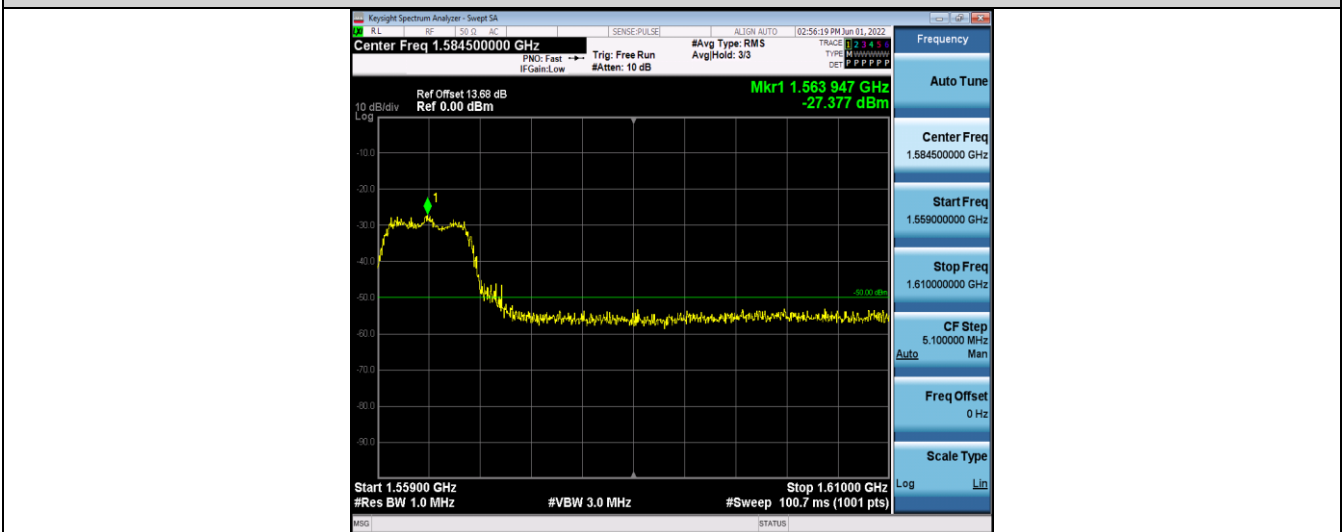

### Test Graphs

Band13-5MHz-QPSK-23205-25RB#0-Range1:30~1000MHz

Band13-5MHz-QPSK-23205-25RB#0-Range2:1000~10000MHz

Band13-5MHz-QPSK-23205-25RB#0-Range3:1559~1610MHz

Band13-5MHz-QPSK-23230-25RB#0-Range1:30~1000MHz

Band13-5MHz-QPSK-23230-25RB#0-Range2:1000~10000MHz

Band13-5MHz-QPSK-23230-25RB#0-Range3:1559~1610MHz

Band13-5MHz-QPSK-23255-25RB#0-Range1:30~1000MHz

Band13-5MHz-QPSK-23255-25RB#0-Range2:1000~10000MHz

Band13-5MHz-QPSK-23255-25RB#0-Range3:1559~1610MHz