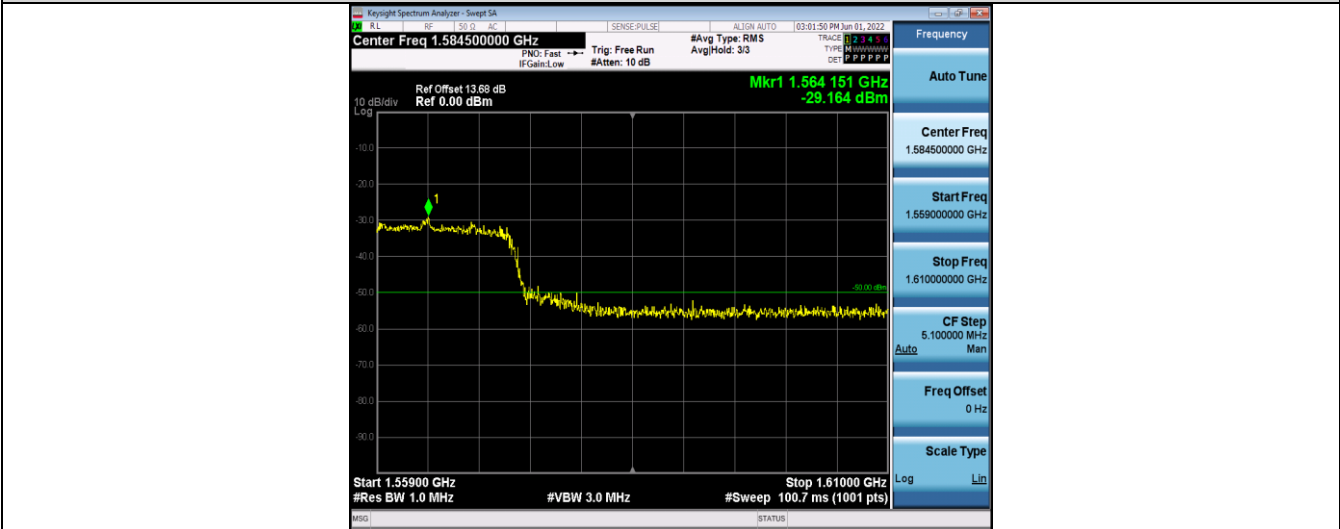

Band13-10MHz-QPSK-23230-50RB#0-Range3:1559~1610MHz