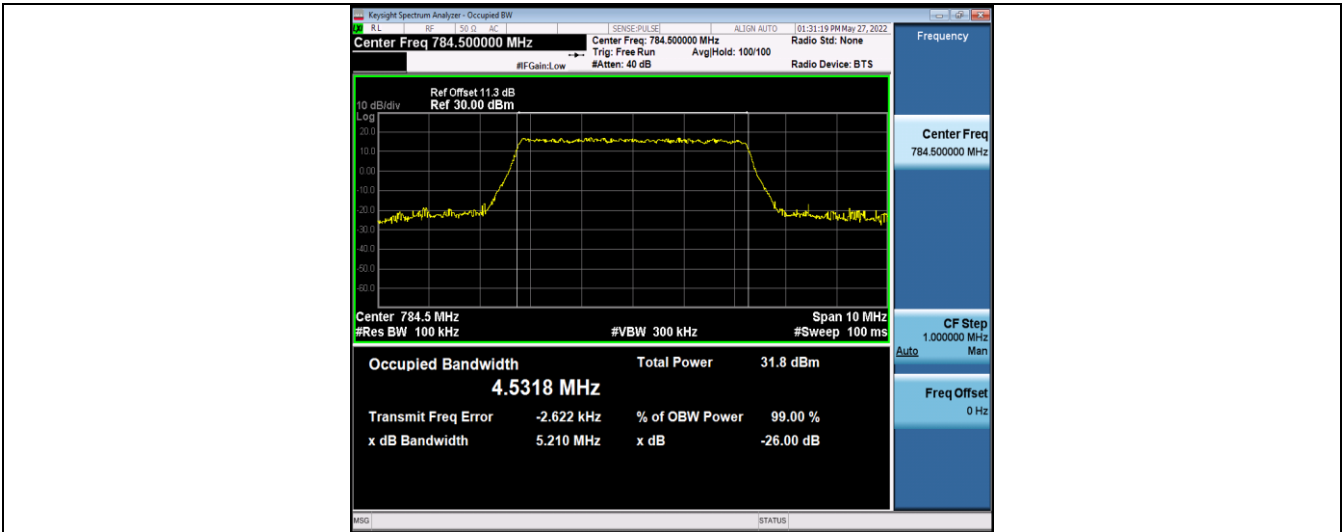

### Test Graphs

Band13-5MHz-QPSK-23205-25RB#0

Band13-5MHz-QPSK-23230-25RB#0

Band13-5MHz-QPSK-23255-25RB#0

Band13-5MHz-16QAM-23205-25RB#0

Band13-5MHz-16QAM-23230-25RB#0

Band13-5MHz-16QAM-23255-25RB#0

Band13-10MHz-QPSK-23230-50RB#0