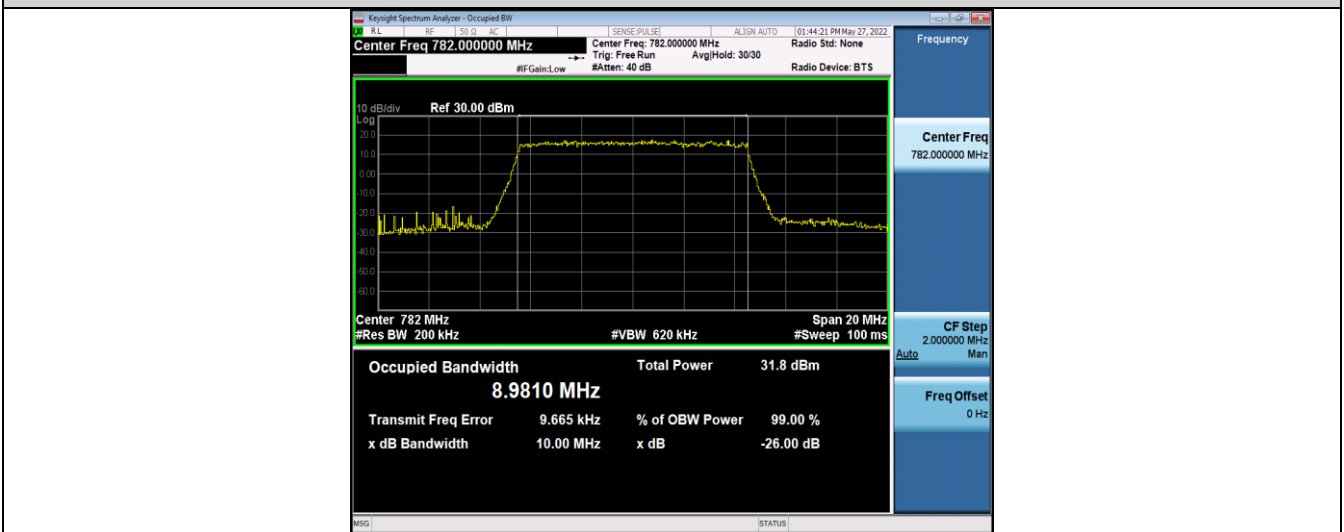

Band13-10MHz-16QAM-23230-50RB#0