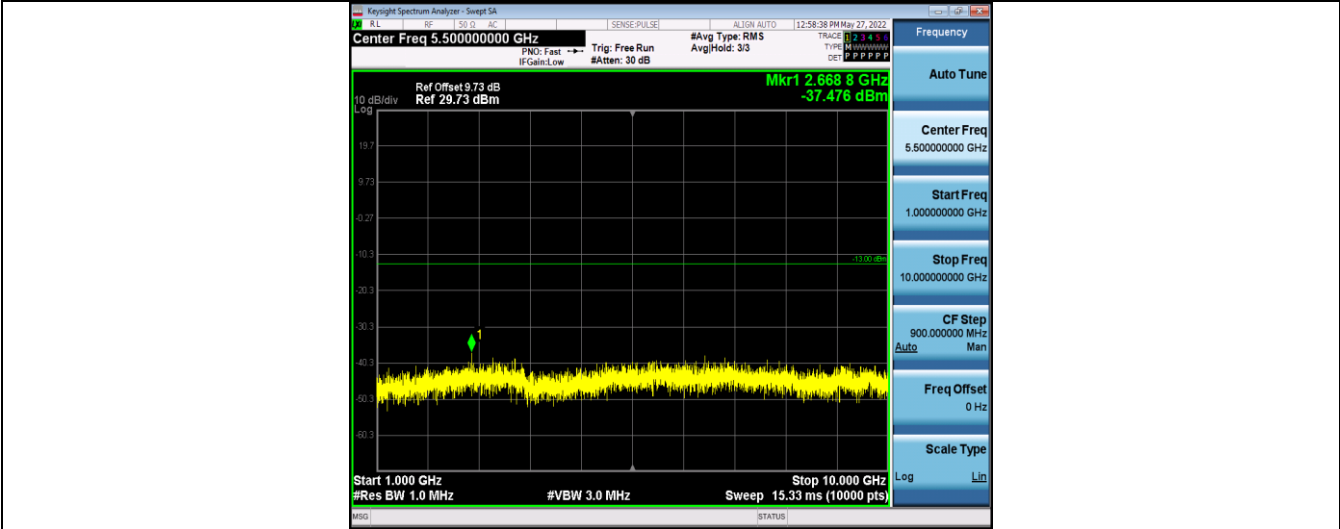

Band12-3MHz-16QAM-23095-15RB#0-Range2:1000~10000MHz