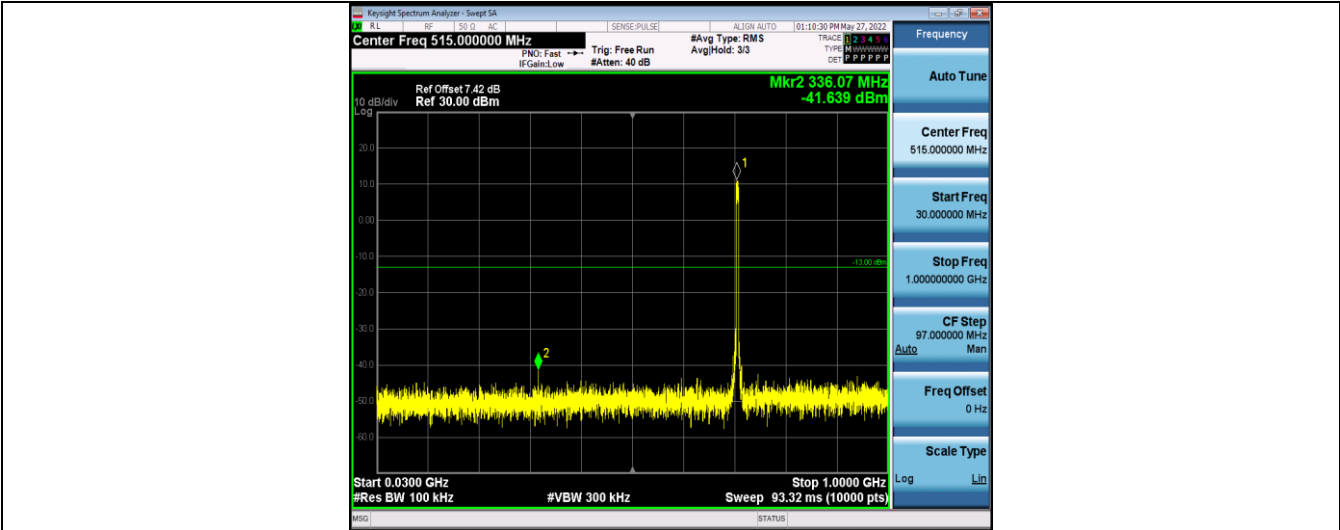

Band12-5MHz-QPSK-23035-25RB#0-Range2:1000~10000MHz

Band12-5MHz-QPSK-23095-25RB#0-Range1:30~1000MHz

Band12-5MHz-QPSK-23095-25RB#0-Range2:1000~10000MHz

Band12-5MHz-QPSK-23155-25RB#0-Range1:30~1000MHz

Band12-5MHz-QPSK-23155-25RB#0-Range2:1000~10000MHz