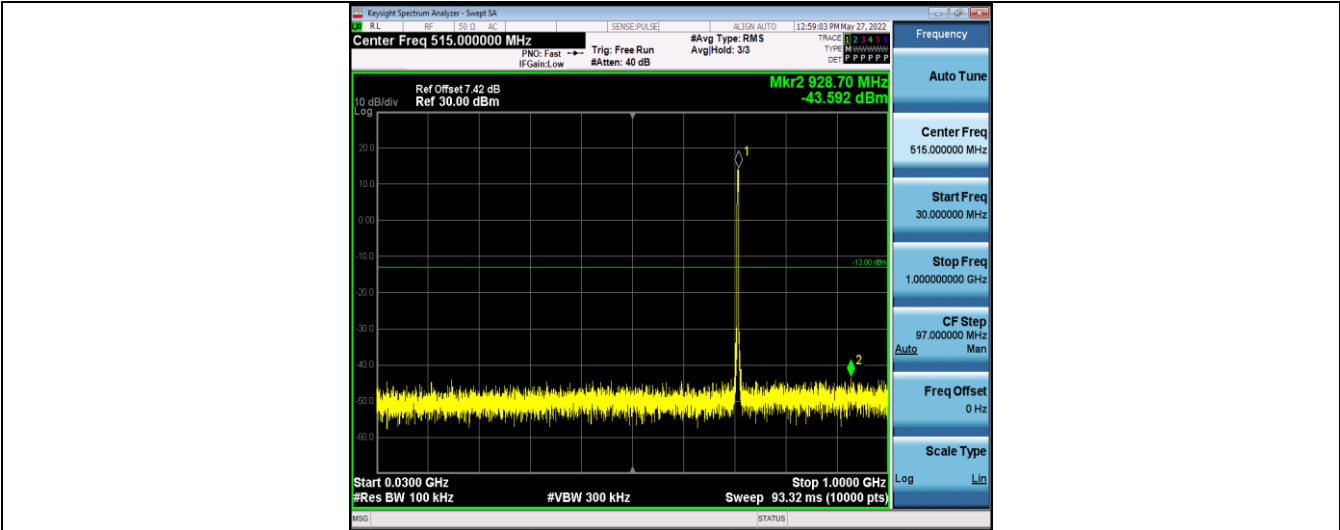

Band12-3MHz-QPSK-23165-15RB#0-Range1:30~1000MHz