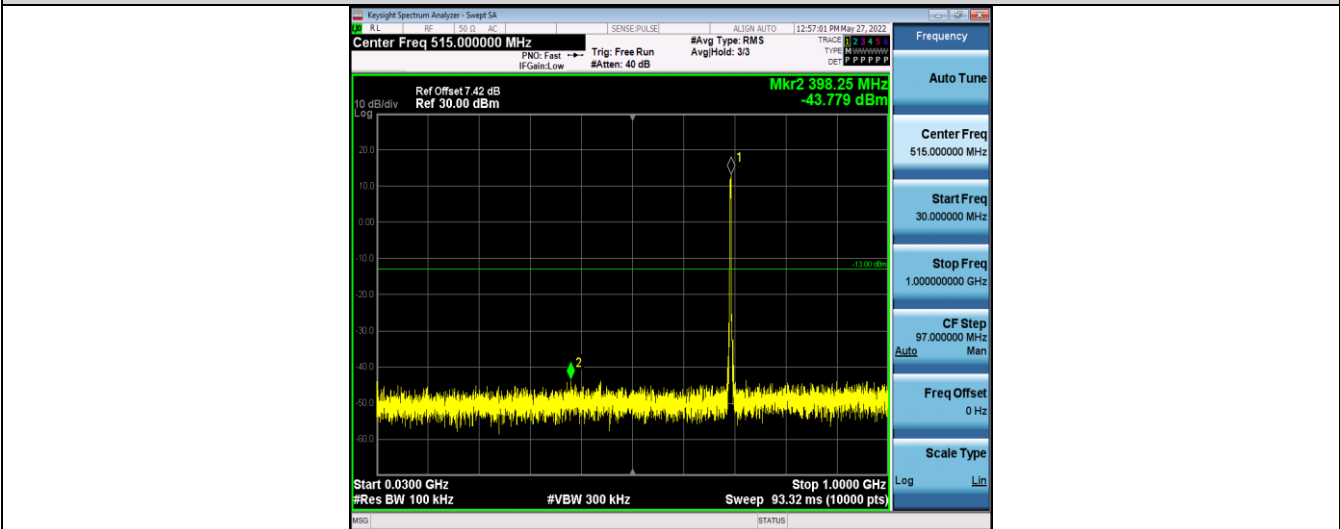

Band12-3MHz-QPSK-23025-15RB#0-Range1:30~1000MHz