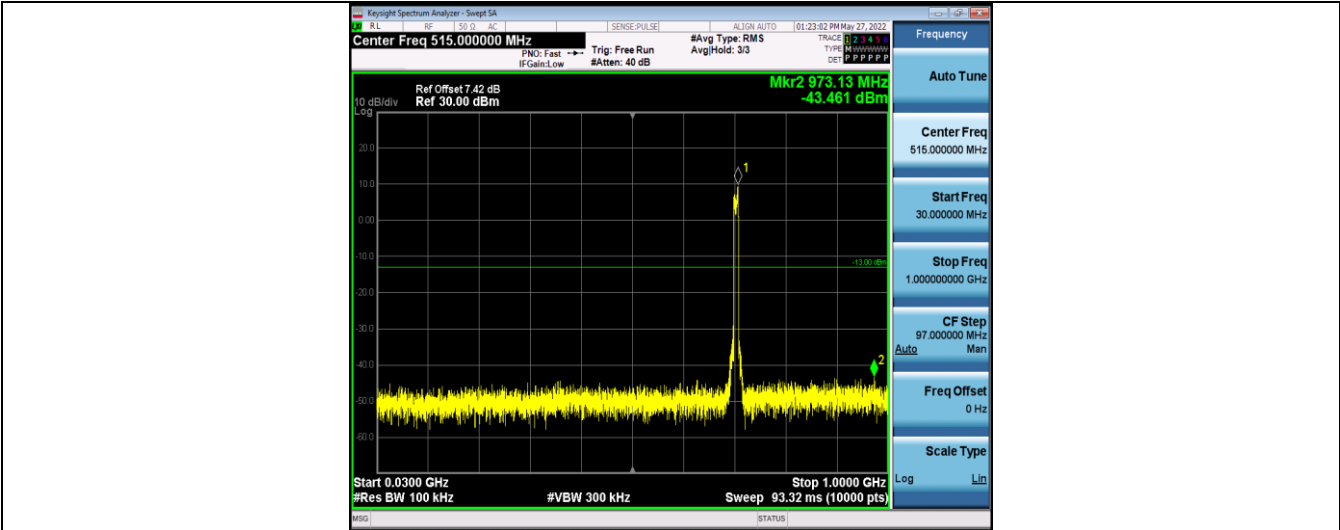

Band12-10MHz-QPSK-23130-50RB#0-Range1:30~1000MHz

Band12-10MHz-QPSK-23130-50RB#0-Range2:1000~10000MHz

Band12-10MHz-16QAM-23060-50RB#0-Range1:30~1000MHz

Band12-10MHz-16QAM-23060-50RB#0-Range2:1000~10000MHz

Band12-10MHz-16QAM-23095-50RB#0-Range1:30~1000MHz

Band12-10MHz-16QAM-23095-50RB#0-Range2:1000~10000MHz

Band12-10MHz-16QAM-23130-50RB#0-Range1:30~1000MHz

Band12-10MHz-16QAM-23130-50RB#0-Range2:1000~10000MHz