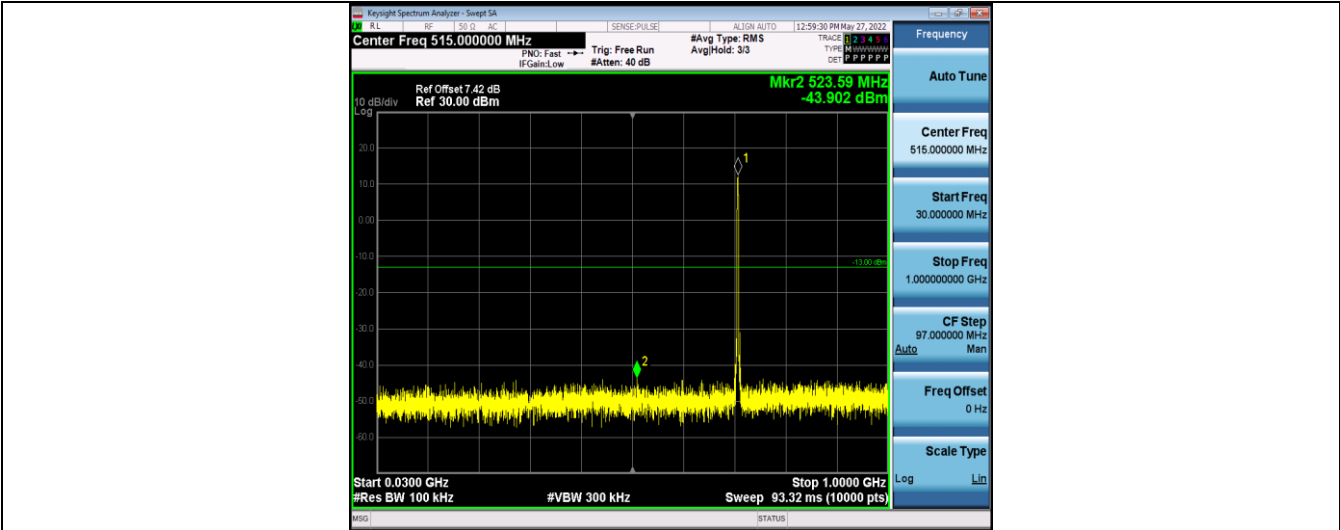

Band12-3MHz-16QAM-23165-15RB#0-Range1:30~1000MHz