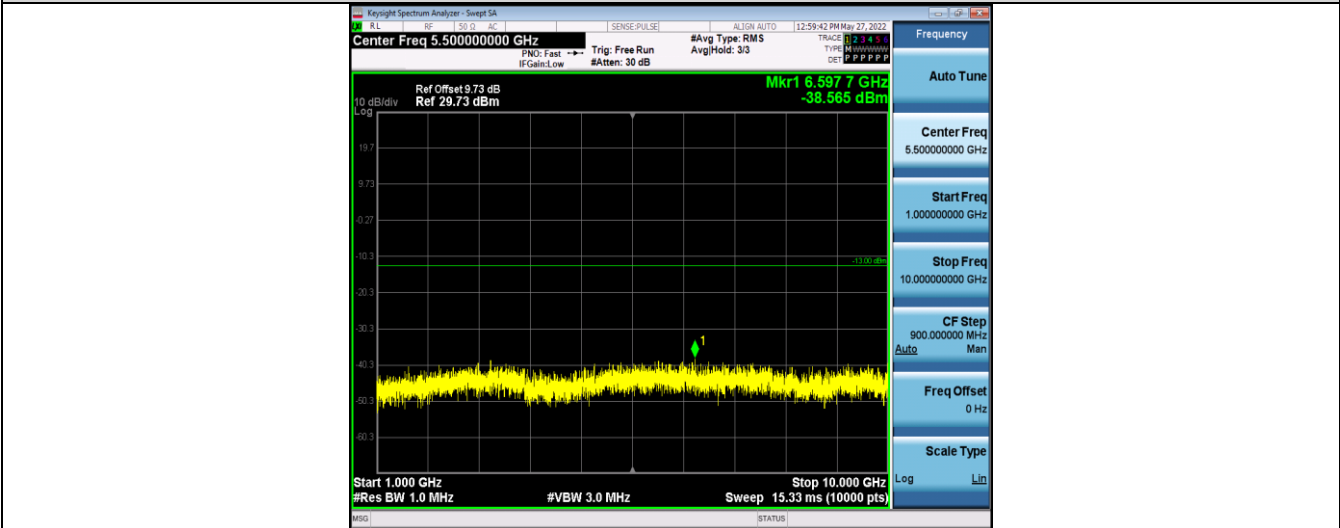

Band12-3MHz-16QAM-23095-15RB#0-Range1:30~1000MHz

Band12-3MHz-16QAM-23095-15RB#0-Range2:1000~10000MHz

Band12-3MHz-16QAM-23165-15RB#0-Range1:30~1000MHz

Band12-3MHz-16QAM-23165-15RB#0-Range2:1000~10000MHz

Band12-5MHz-QPSK-23035-25RB#0-Range1:30~1000MHz