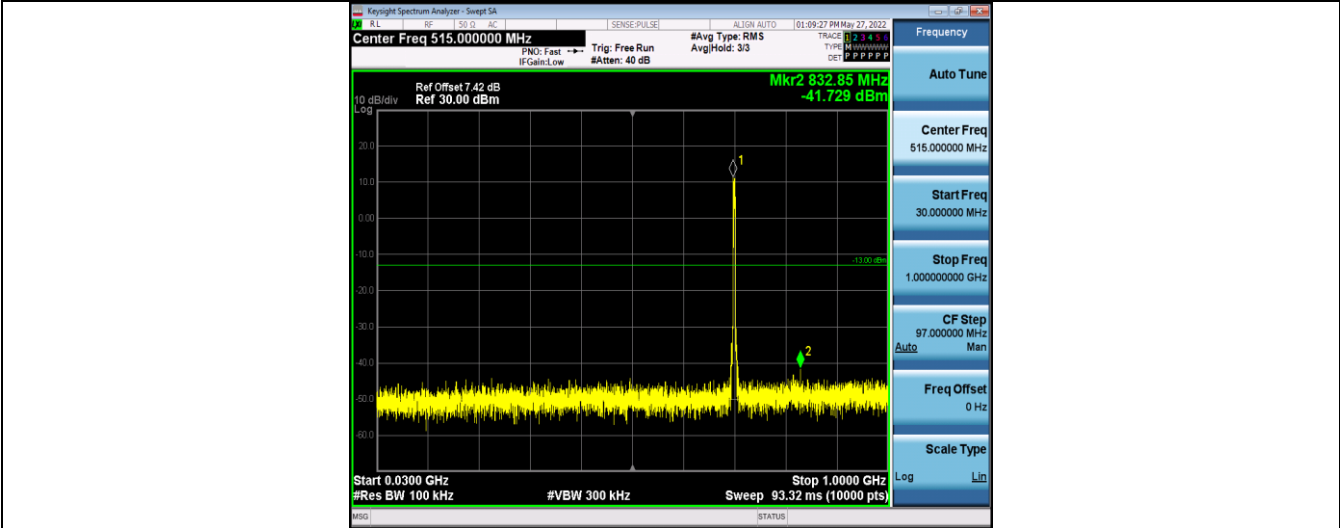

Band12-5MHz-QPSK-23095-25RB#0-Range1:30~1000MHz