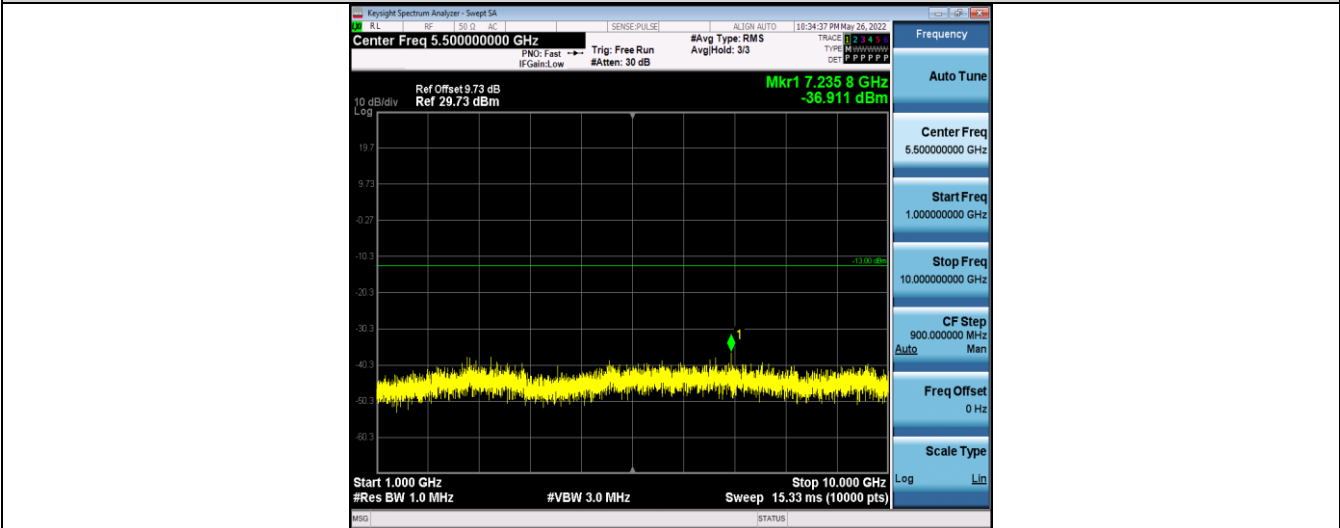

Test Graphs

Band12-1.4MHz-QPSK-23095-6RB#0-Range1:30~1000MHz

Band12-1.4MHz-QPSK-23095-6RB#0-Range2:1000~10000MHz

Band12-1.4MHz-QPSK-23173-6RB#0-Range1:30~1000MHz

Band12-1.4MHz-QPSK-23173-6RB#0-Range2:1000~10000MHz