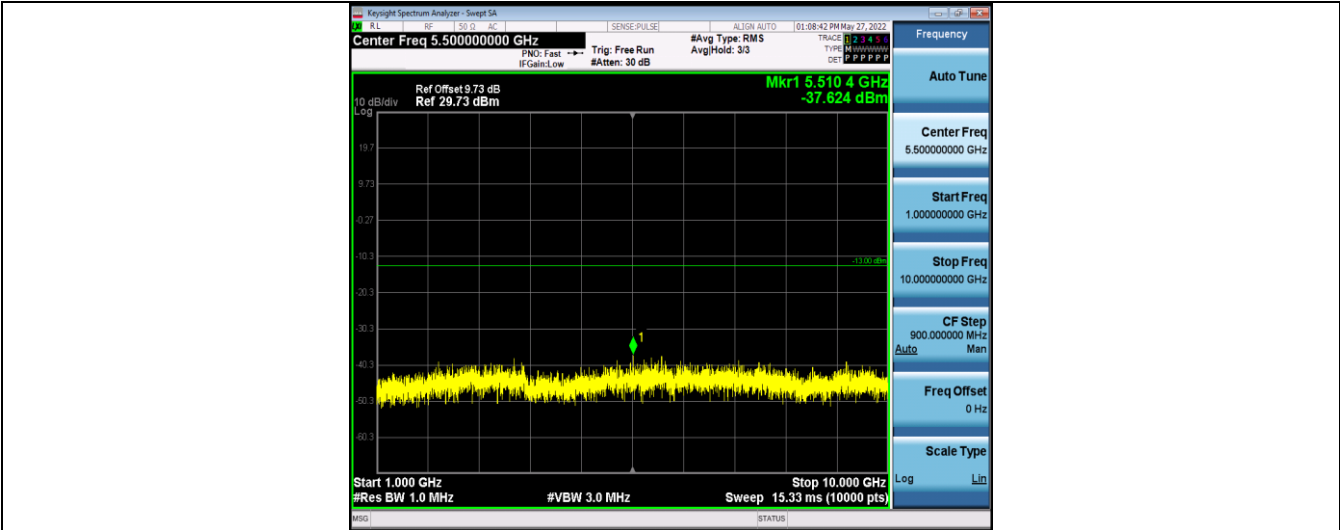

Band12-5MHz-QPSK-23035-25RB#0-Range2:1000~10000MHz