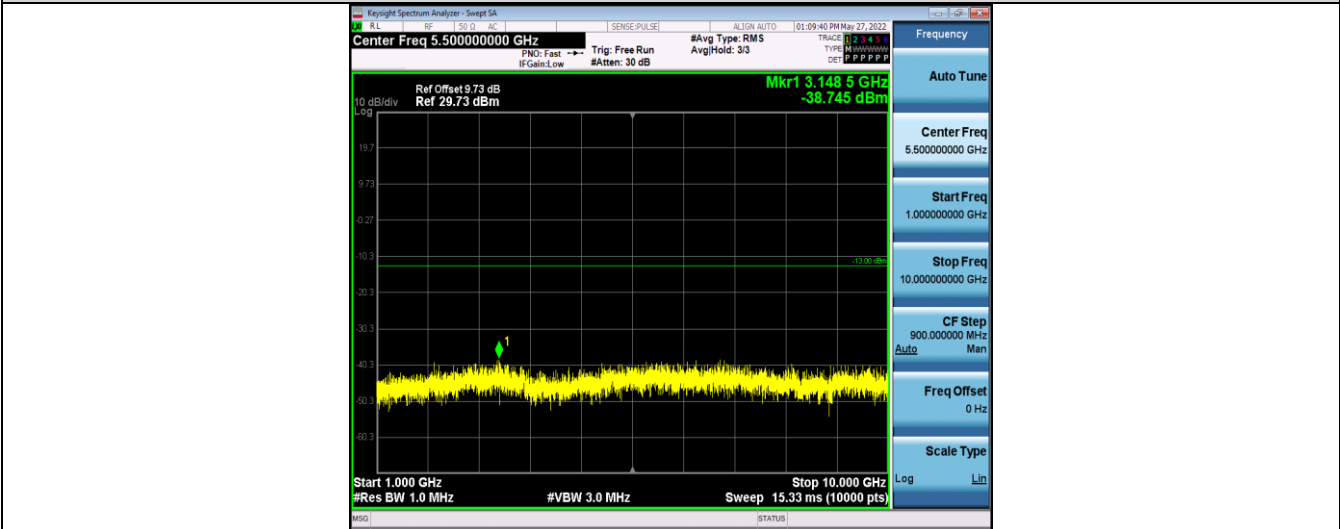

Band12-5MHz-QPSK-23095-25RB#0-Range2:1000~10000MHz