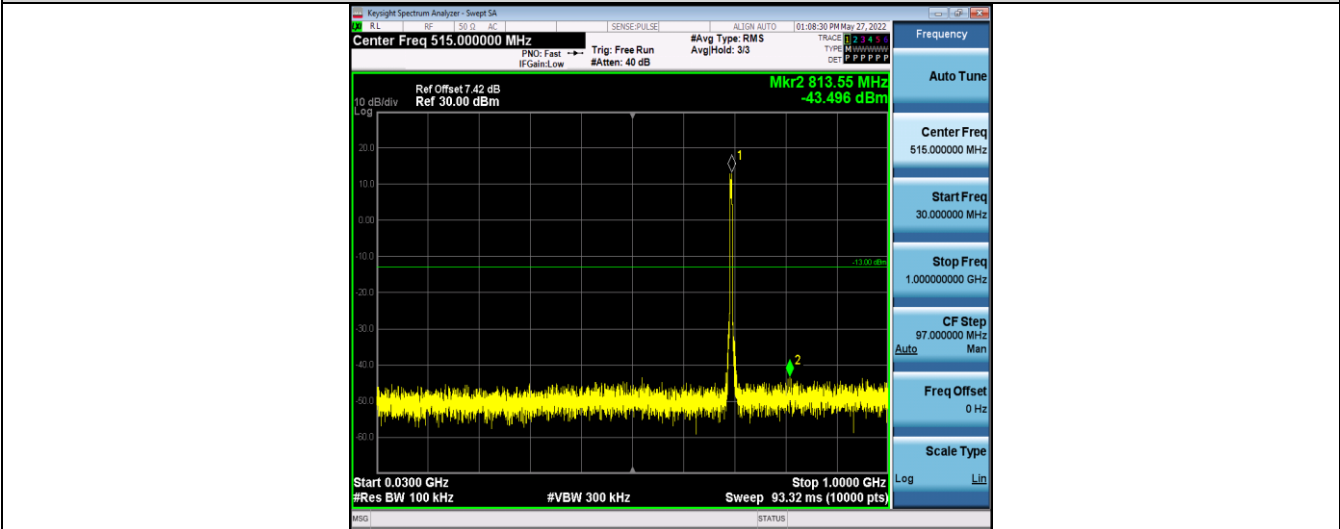

Band12-3MHz-16QAM-23095-15RB#0-Range1:30~1000MHz

Band12-3MHz-16QAM-23095-15RB#0-Range2:1000~10000MHz

Band12-3MHz-16QAM-23165-15RB#0-Range1:30~1000MHz

Band12-3MHz-16QAM-23165-15RB#0-Range2:1000~10000MHz

Band12-5MHz-QPSK-23035-25RB#0-Range1:30~1000MHz