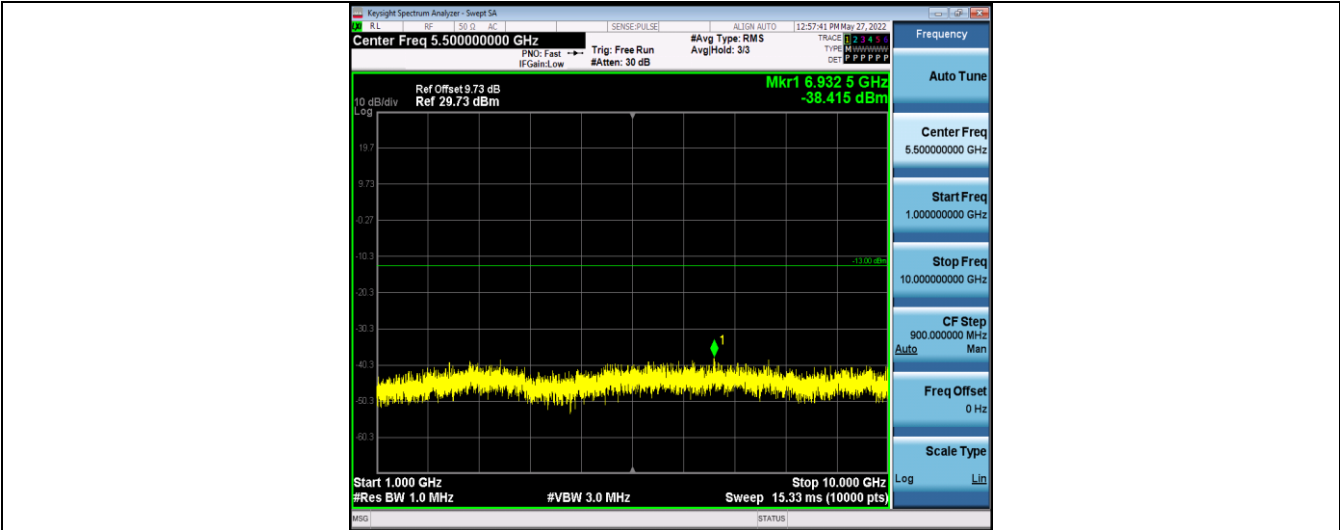

Band12-3MHz-QPSK-23095-15RB#0-Range2:1000~10000MHz

Band12-3MHz-QPSK-23165-15RB#0-Range1:30~1000MHz

Band12-3MHz-QPSK-23165-15RB#0-Range2:1000~10000MHz

Band12-3MHz-16QAM-23025-15RB#0-Range1:30~1000MHz

Band12-3MHz-16QAM-23025-15RB#0-Range2:1000~10000MHz