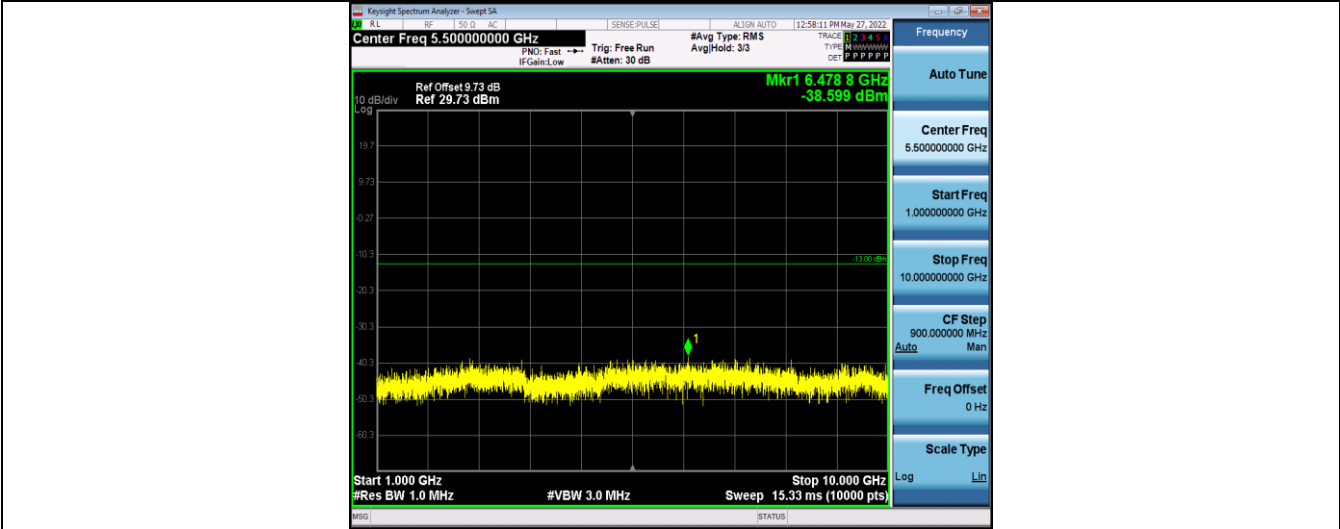

Band12-3MHz-QPSK-23095-15RB#0-Range2:1000~10000MHz