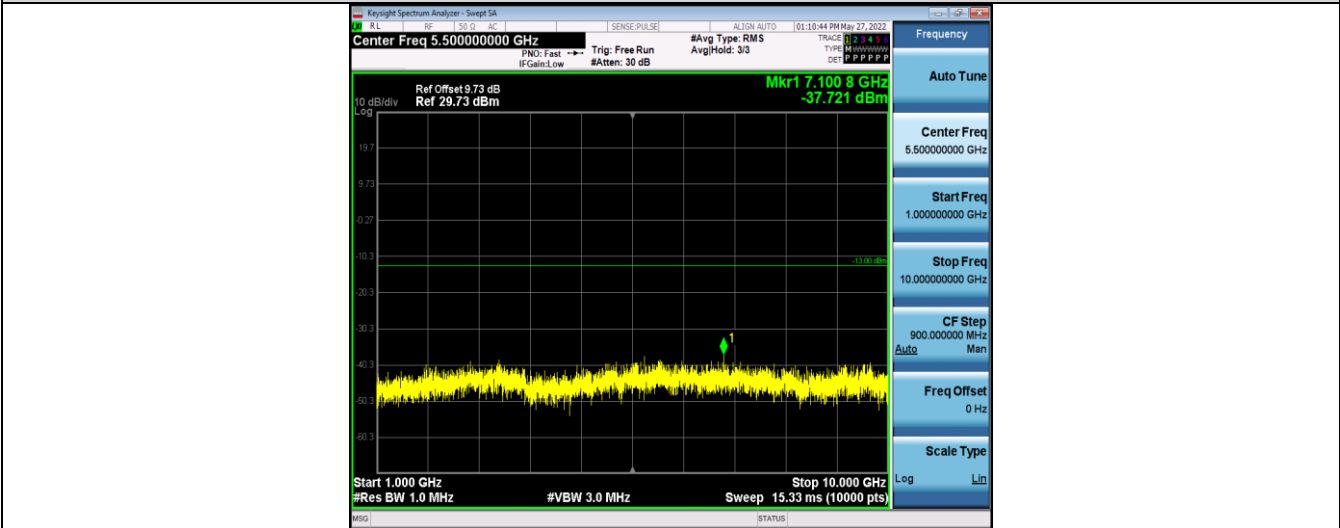

Band12-5MHz-QPSK-23035-25RB#0-Range2:1000~10000MHz

Band12-5MHz-QPSK-23095-25RB#0-Range1:30~1000MHz

Band12-5MHz-QPSK-23095-25RB#0-Range2:1000~10000MHz

Band12-5MHz-QPSK-23155-25RB#0-Range1:30~1000MHz

Band12-5MHz-QPSK-23155-25RB#0-Range2:1000~10000MHz