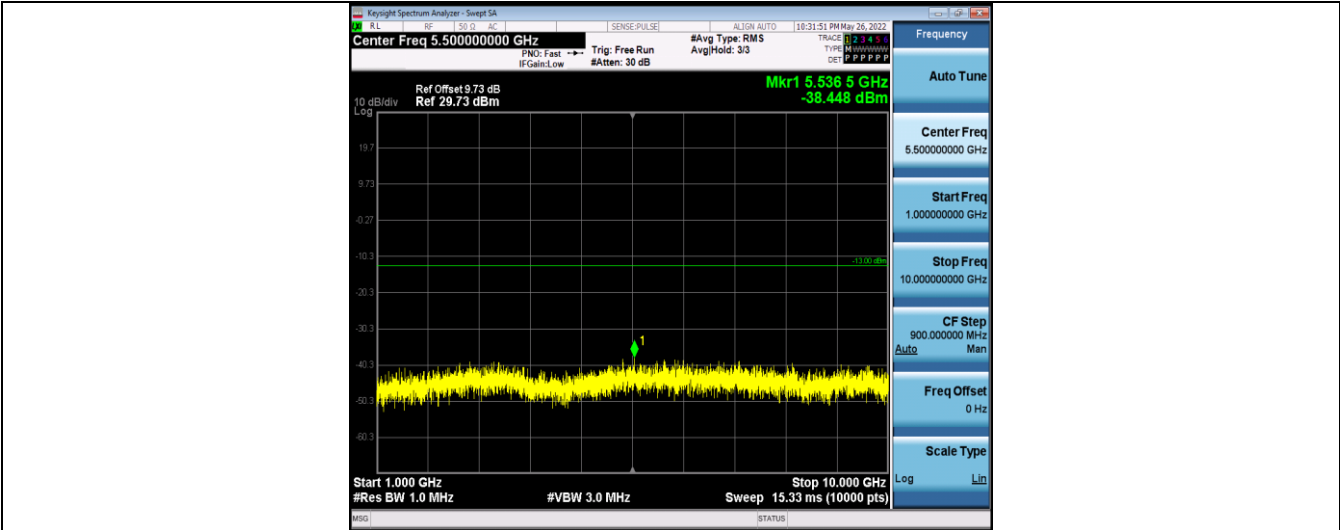

Band12-1.4MHz-16QAM-23017-6RB#0-Range2:1000~10000MHz