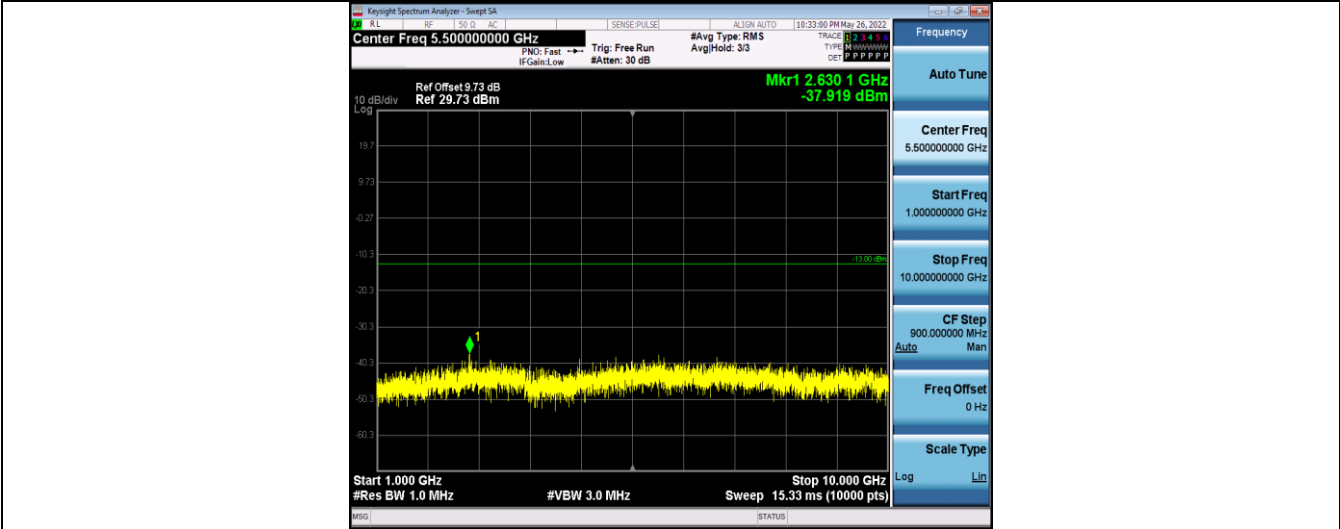

Test Graphs

Band12-1.4MHz-QPSK-23095-6RB#0-Range1:30~1000MHz

Band12-1.4MHz-QPSK-23095-6RB#0-Range2:1000~10000MHz

Band12-1.4MHz-QPSK-23173-6RB#0-Range1:30~1000MHz

Band12-1.4MHz-QPSK-23173-6RB#0-Range2:1000~10000MHz