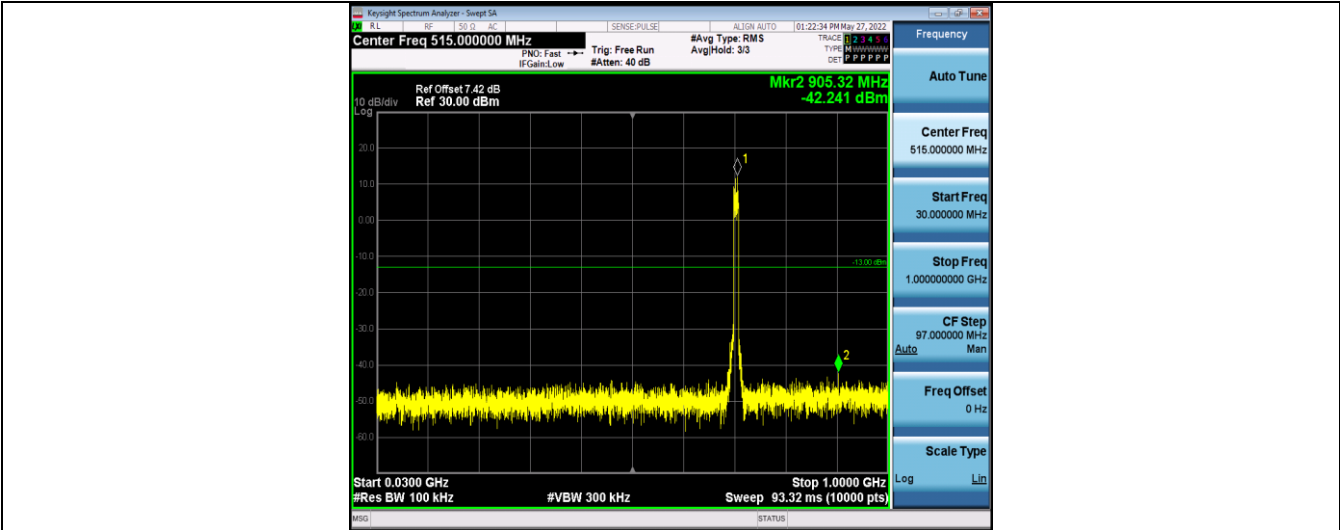

Band12-10MHz-QPSK-23130-50RB#0-Range1:30~1000MHz