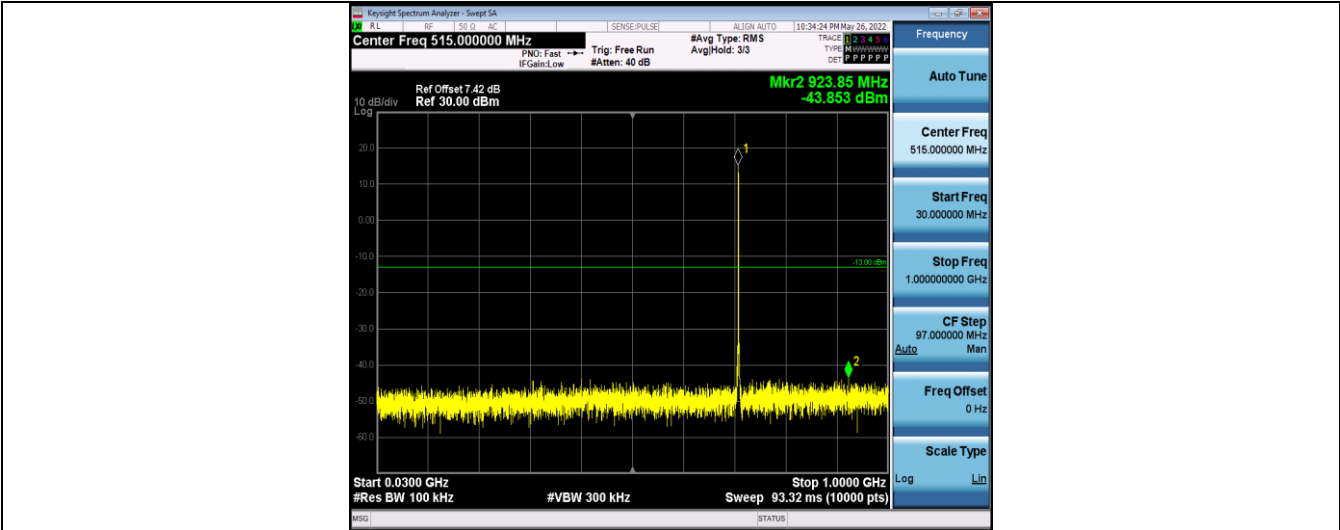

Test Graphs

Band12-1.4MHz-QPSK-23095-6RB#0-Range1:30~1000MHz

Band12-1.4MHz-QPSK-23095-6RB#0-Range2:1000~10000MHz

Band12-1.4MHz-QPSK-23173-6RB#0-Range1:30~1000MHz

Band12-1.4MHz-QPSK-23173-6RB#0-Range2:1000~10000MHz