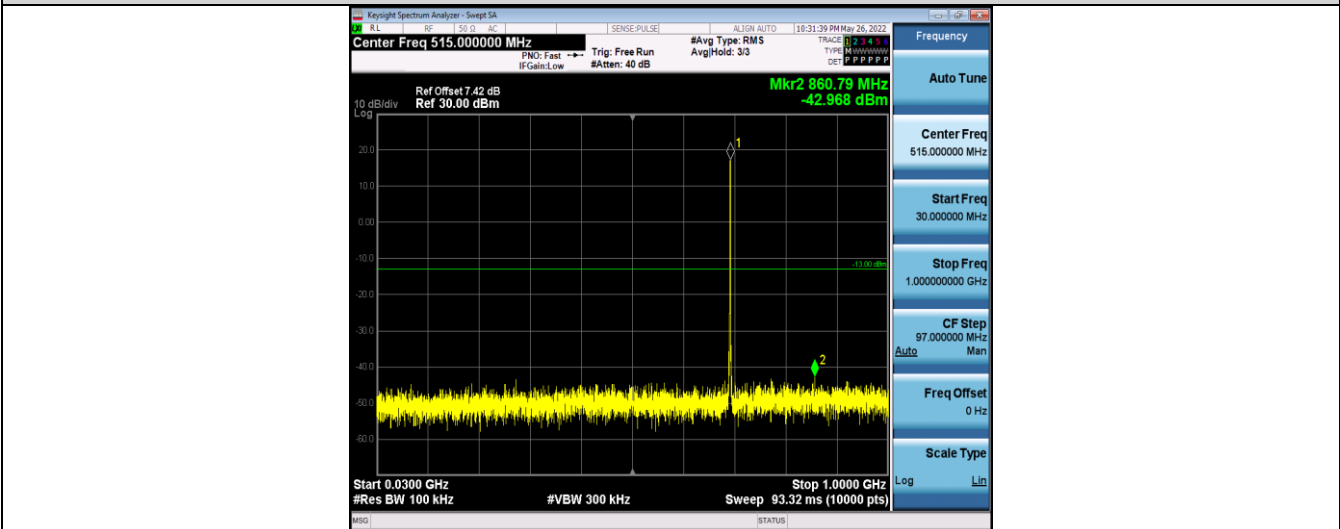

Band12-1.4MHz-16QAM-23017-6RB#0-Range1:30~1000MHz