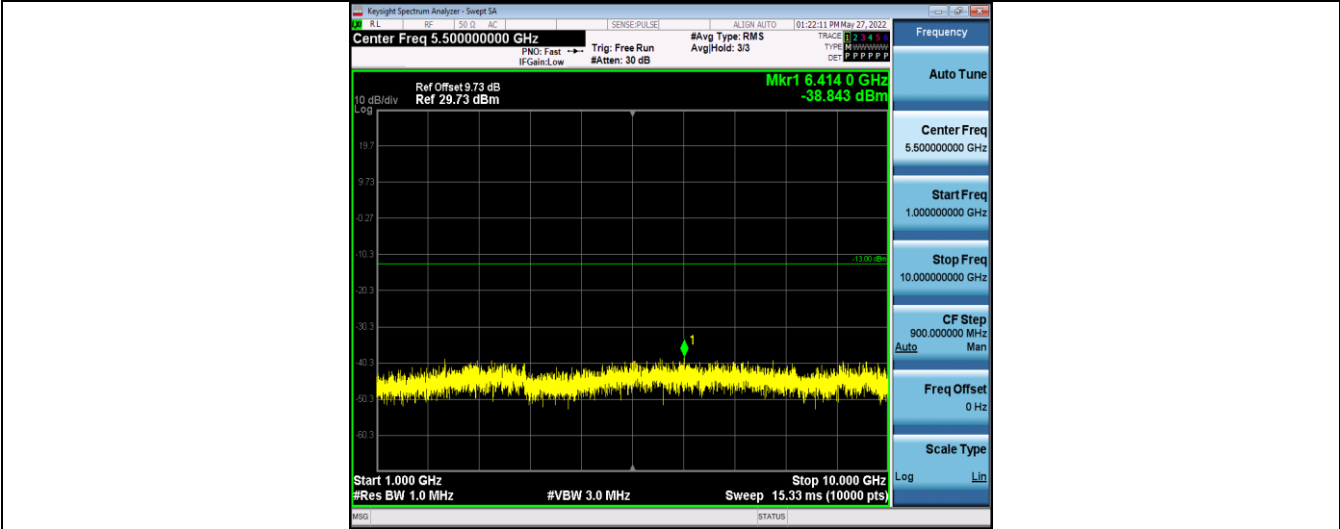

Band12-10MHz-QPSK-23130-50RB#0-Range1:30~1000MHz

Band12-10MHz-QPSK-23130-50RB#0-Range2:1000~10000MHz

Band12-10MHz-16QAM-23060-50RB#0-Range1:30~1000MHz

Band12-10MHz-16QAM-23060-50RB#0-Range2:1000~10000MHz

Band12-10MHz-16QAM-23095-50RB#0-Range1:30~1000MHz

Band12-10MHz-16QAM-23095-50RB#0-Range2:1000~10000MHz

Band12-10MHz-16QAM-23130-50RB#0-Range1:30~1000MHz

Band12-10MHz-16QAM-23130-50RB#0-Range2:1000~10000MHz