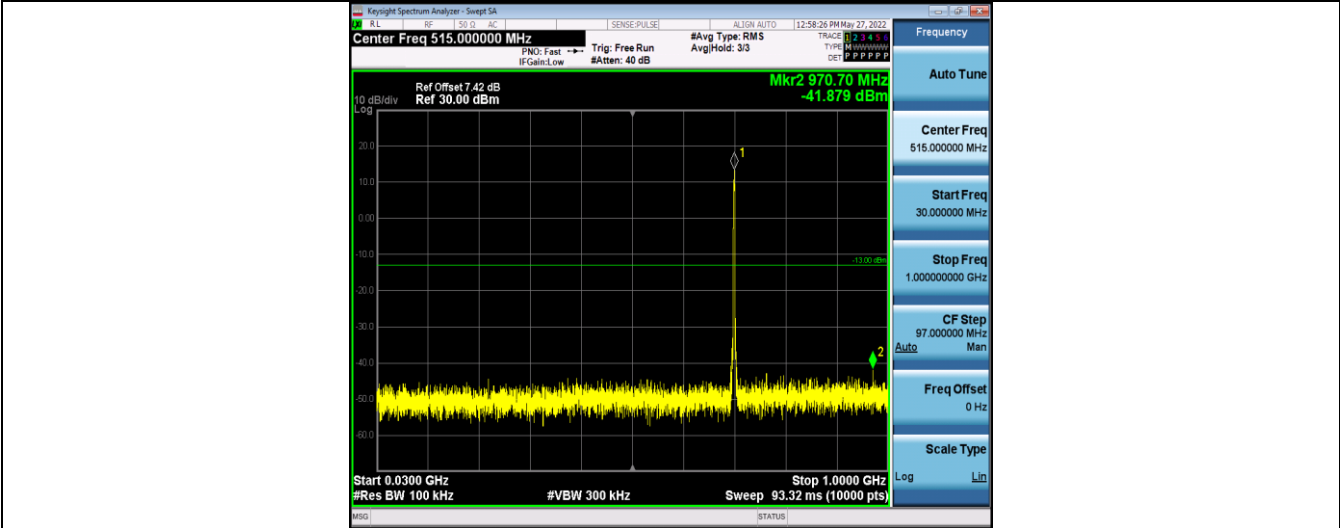

Band12-3MHz-16QAM-23095-15RB#0-Range1:30~1000MHz