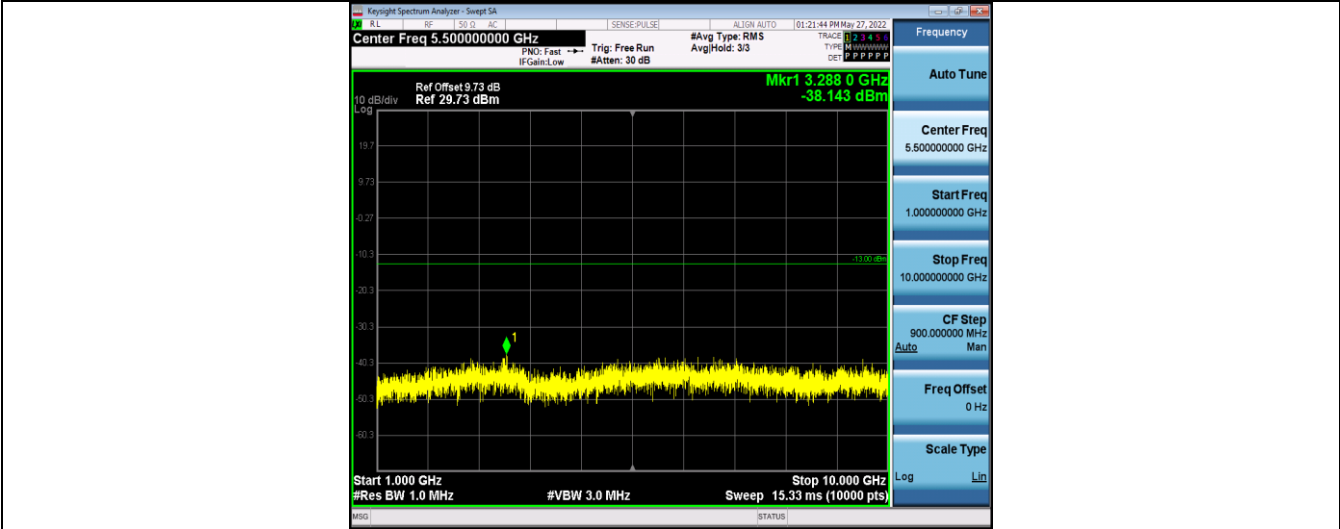

Band12-5MHz-16QAM-23155-25RB#0-Range2:1000~10000MHz

Band12-10MHz-QPSK-23060-50RB#0-Range1:30~1000MHz

Band12-10MHz-QPSK-23060-50RB#0-Range2:1000~10000MHz

Band12-10MHz-QPSK-23095-50RB#0-Range1:30~1000MHz

Band12-10MHz-QPSK-23095-50RB#0-Range2:1000~10000MHz