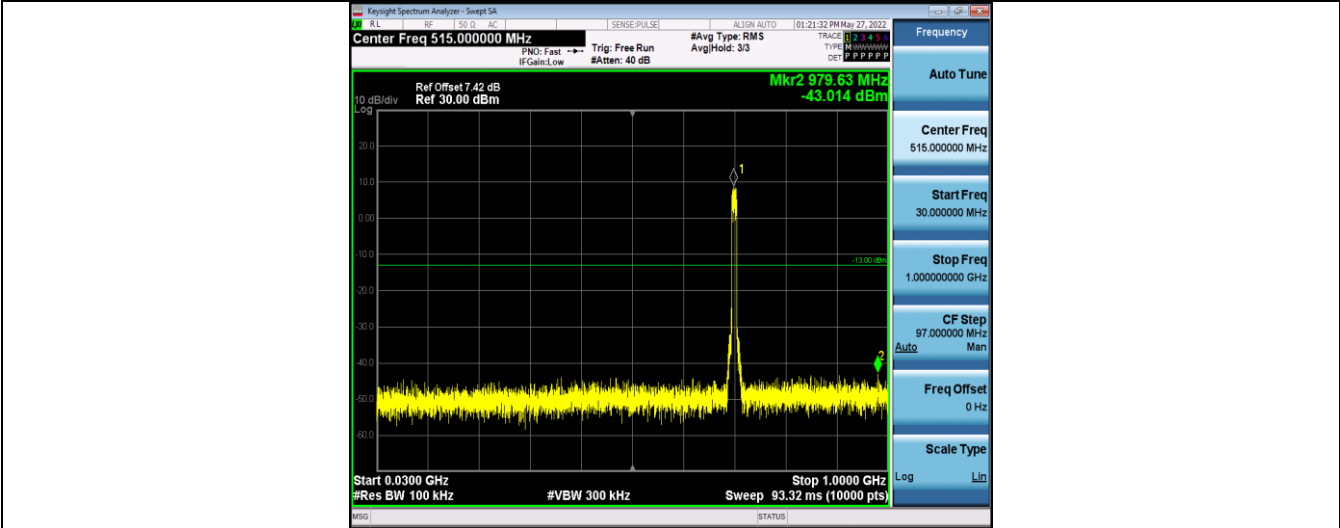

Band12-5MHz-16QAM-23155-25RB#0-Range2:1000~10000MHz

Band12-10MHz-QPSK-23060-50RB#0-Range1:30~1000MHz

Band12-10MHz-QPSK-23060-50RB#0-Range2:1000~10000MHz

Band12-10MHz-QPSK-23095-50RB#0-Range1:30~1000MHz

Band12-10MHz-QPSK-23095-50RB#0-Range2:1000~10000MHz