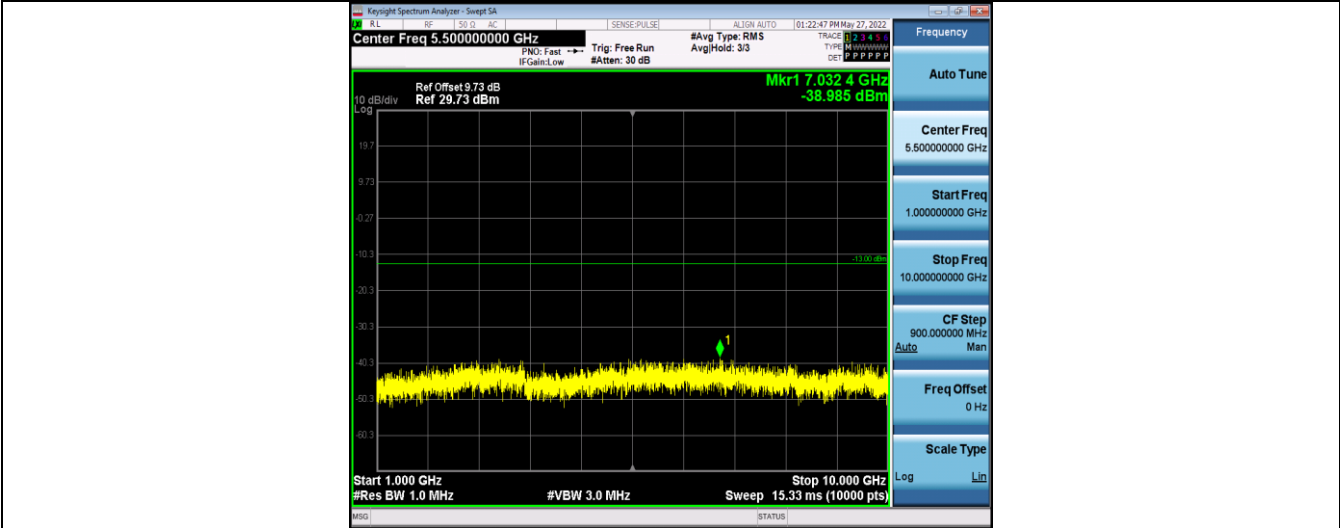

Band12-10MHz-QPSK-23130-50RB#0-Range2:1000~10000MHz