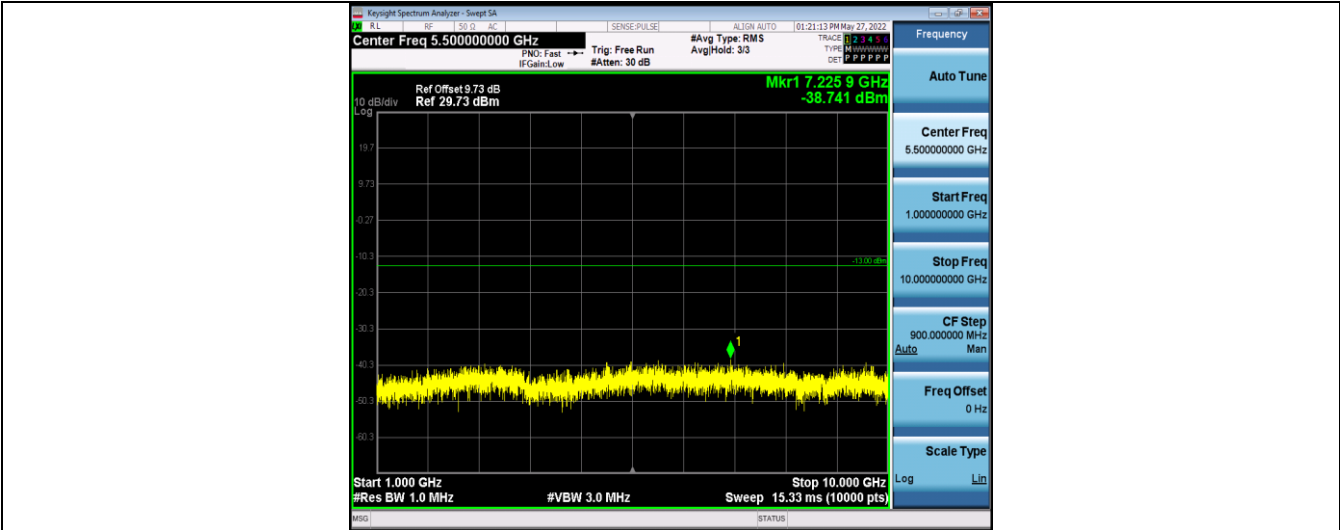

Band12-10MHz-QPSK-23130-50RB#0-Range1:30~1000MHz

Band12-10MHz-QPSK-23130-50RB#0-Range2:1000~10000MHz

Band12-10MHz-16QAM-23060-50RB#0-Range1:30~1000MHz

Band12-10MHz-16QAM-23060-50RB#0-Range2:1000~10000MHz

Band12-10MHz-16QAM-23095-50RB#0-Range1:30~1000MHz

Band12-10MHz-16QAM-23095-50RB#0-Range2:1000~10000MHz

Band12-10MHz-16QAM-23130-50RB#0-Range1:30~1000MHz

Band12-10MHz-16QAM-23130-50RB#0-Range2:1000~10000MHz