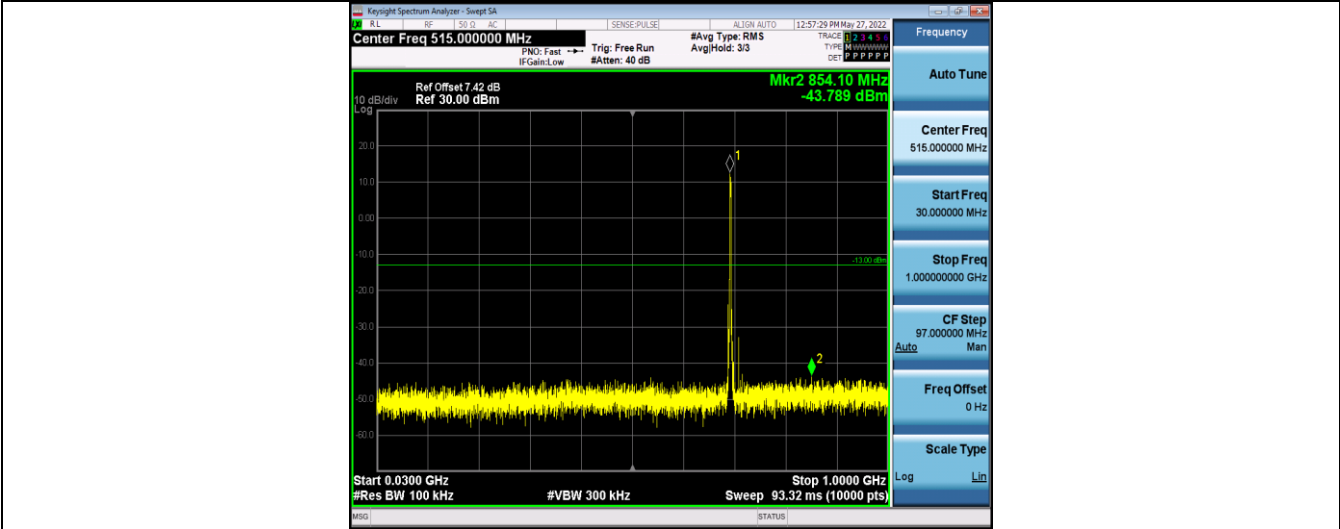

Band12-3MHz-QPSK-23095-15RB#0-Range2:1000~10000MHz

Band12-3MHz-QPSK-23165-15RB#0-Range1:30~1000MHz

Band12-3MHz-QPSK-23165-15RB#0-Range2:1000~10000MHz

Band12-3MHz-16QAM-23025-15RB#0-Range1:30~1000MHz

Band12-3MHz-16QAM-23025-15RB#0-Range2:1000~10000MHz