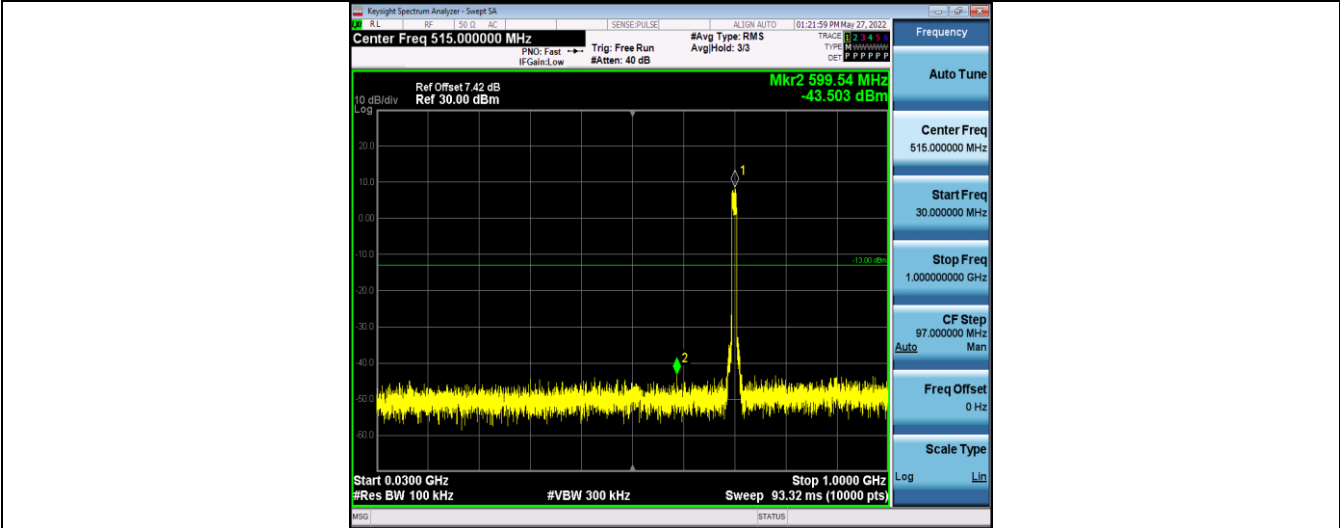

Band12-10MHz-QPSK-23130-50RB#0-Range1:30~1000MHz

Band12-10MHz-QPSK-23130-50RB#0-Range2:1000~10000MHz

Band12-10MHz-16QAM-23060-50RB#0-Range1:30~1000MHz

Band12-10MHz-16QAM-23060-50RB#0-Range2:1000~10000MHz

Band12-10MHz-16QAM-23095-50RB#0-Range1:30~1000MHz

Band12-10MHz-16QAM-23095-50RB#0-Range2:1000~10000MHz

Band12-10MHz-16QAM-23130-50RB#0-Range1:30~1000MHz

Band12-10MHz-16QAM-23130-50RB#0-Range2:1000~10000MHz