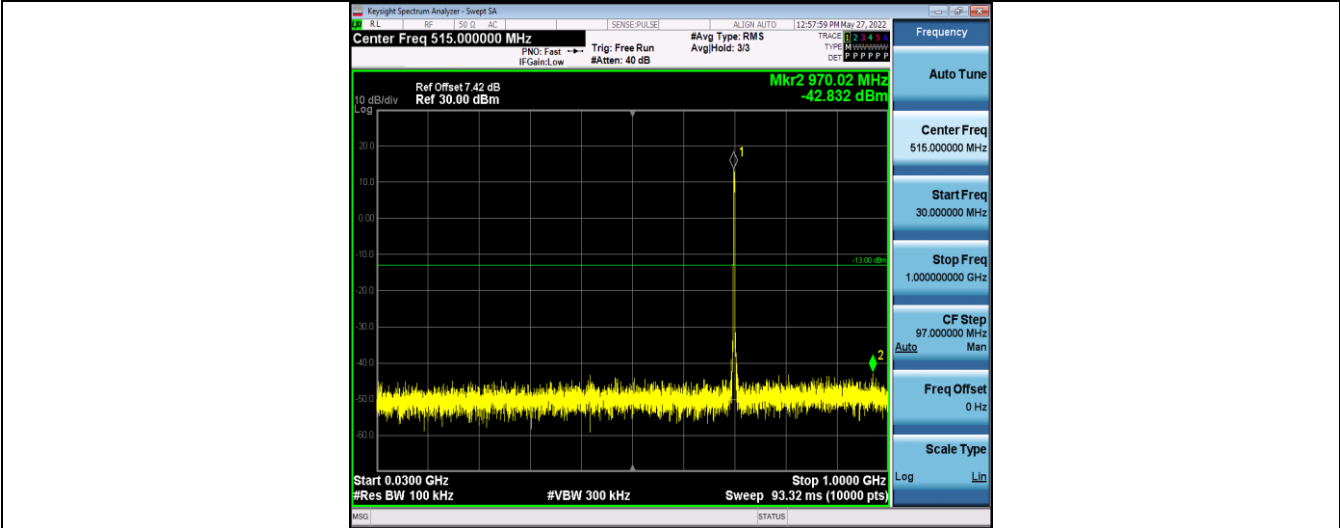

Band12-1.4MHz-16QAM-23173-6RB#0-Range1:30~1000MHz

Band12-1.4MHz-16QAM-23173-6RB#0-Range2:1000~10000MHz

Band12-3MHz-QPSK-23025-15RB#0-Range1:30~1000MHz

Band12-3MHz-QPSK-23025-15RB#0-Range2:1000~10000MHz

Band12-3MHz-QPSK-23095-15RB#0-Range1:30~1000MHz