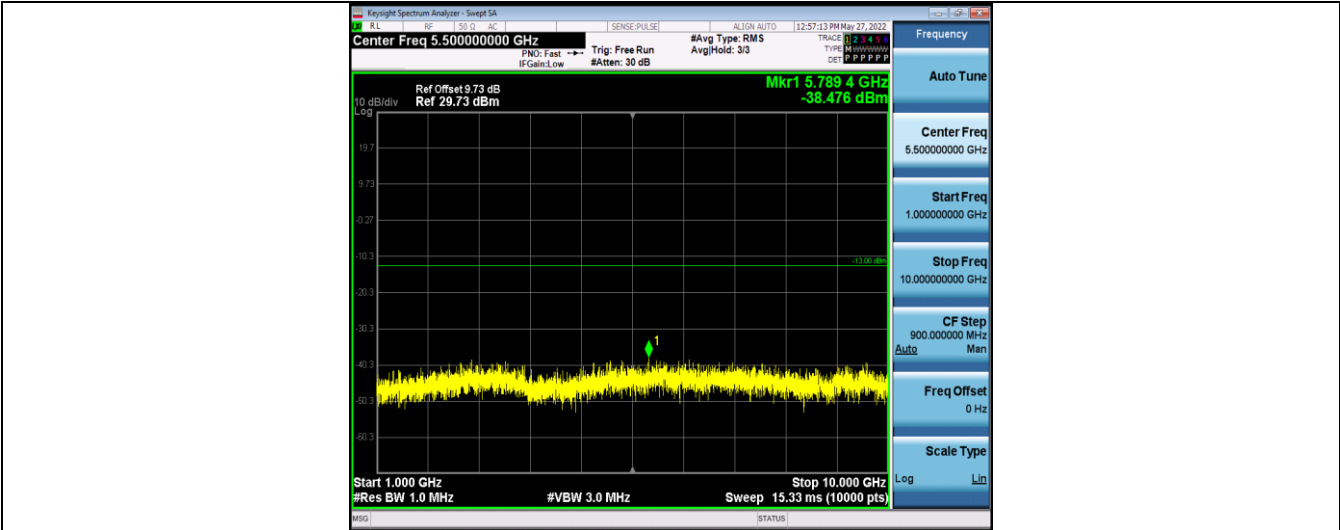

Band12-1.4MHz-16QAM-23173-6RB#0-Range1:30~1000MHz

Band12-1.4MHz-16QAM-23173-6RB#0-Range2:1000~10000MHz

Band12-3MHz-QPSK-23025-15RB#0-Range1:30~1000MHz

Band12-3MHz-QPSK-23025-15RB#0-Range2:1000~10000MHz

Band12-3MHz-QPSK-23095-15RB#0-Range1:30~1000MHz