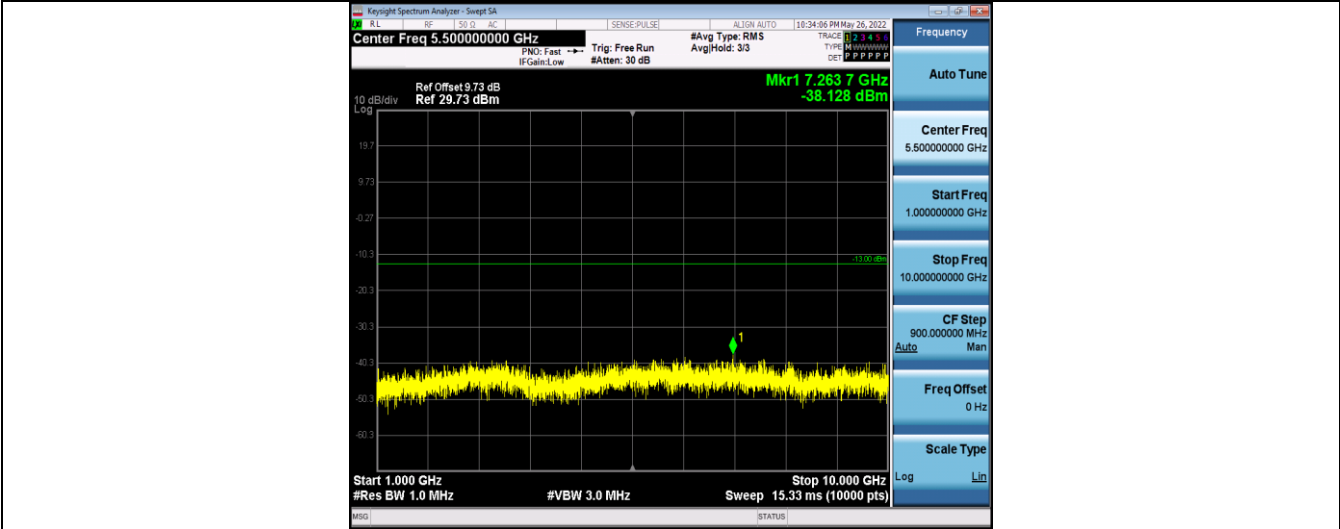

Band12-1.4MHz-16QAM-23017-6RB#0-Range1:30~1000MHz

Band12-1.4MHz-16QAM-23017-6RB#0-Range2:1000~10000MHz

Band12-1.4MHz-16QAM-23095-6RB#0-Range1:30~1000MHz

Band12-1.4MHz-16QAM-23095-6RB#0-Range2:1000~10000MHz