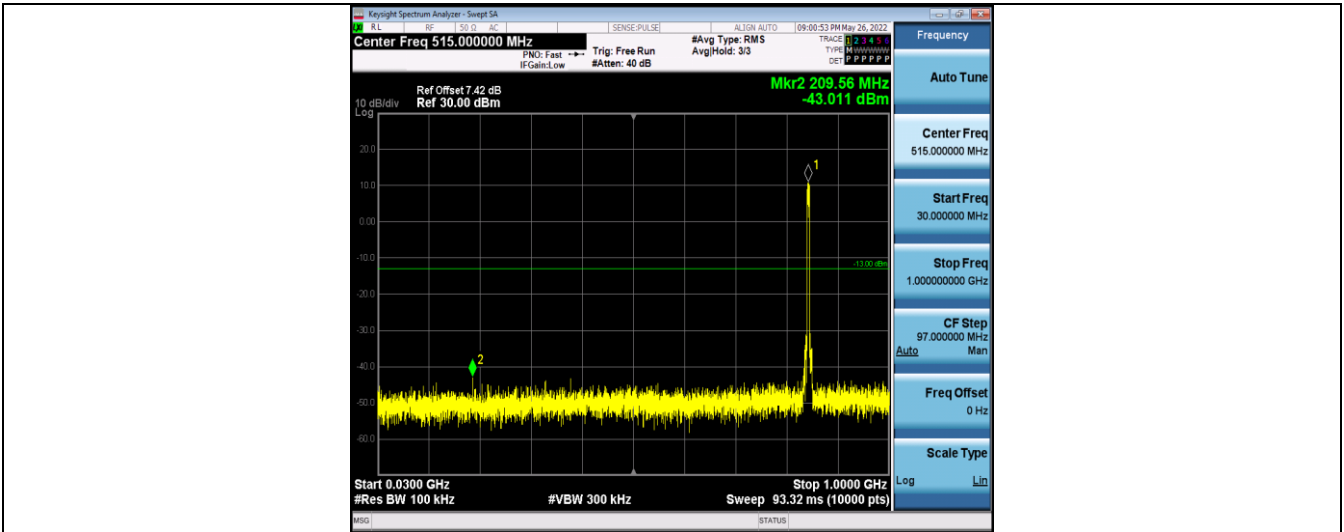

Band5-5MHz-QPSK-20625-25RB#0-Range1:30~1000MHz