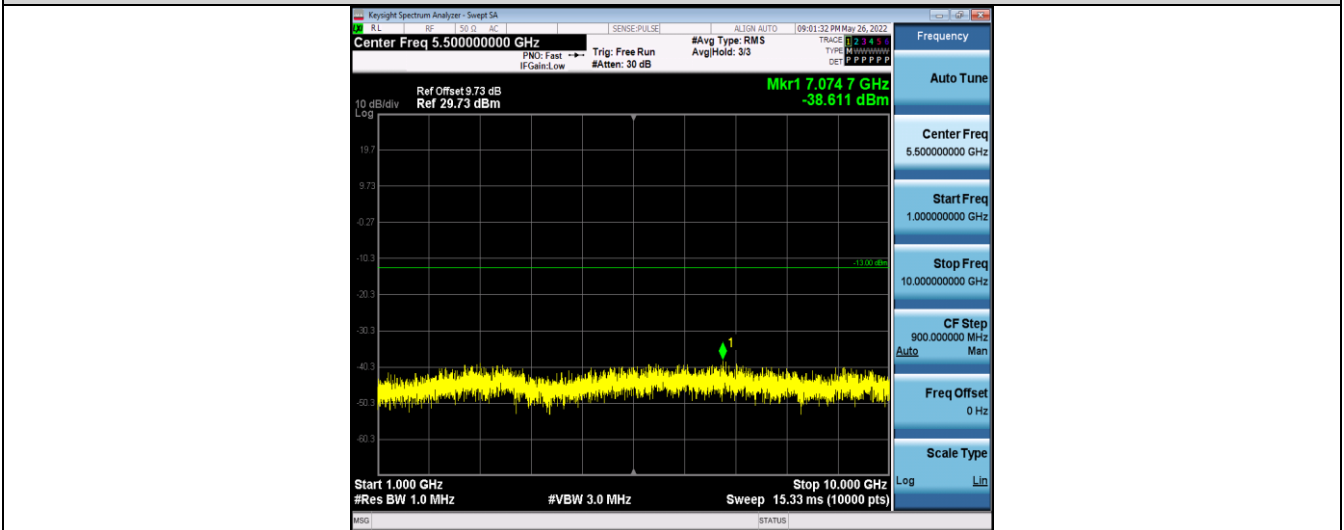

Band5-5MHz-16QAM-20425-25RB#0-Range2:1000~10000MHz

Band5-5MHz-16QAM-20525-25RB#0-Range1:30~1000MHz

Band5-5MHz-16QAM-20525-25RB#0-Range2:1000~10000MHz

Band5-5MHz-16QAM-20625-25RB#0-Range1:30~1000MHz

Band5-5MHz-16QAM-20625-25RB#0-Range2:1000~10000MHz

Band5-10MHz-QPSK-20450-50RB#0-Range1:30~1000MHz

Band5-10MHz-QPSK-20450-50RB#0-Range2:1000~10000MHz

Band5-10MHz-QPSK-20525-50RB#0-Range1:30~1000MHz

Band5-10MHz-QPSK-20525-50RB#0-Range2:1000~10000MHz

Band5-10MHz-QPSK-20600-50RB#0-Range1:30~1000MHz