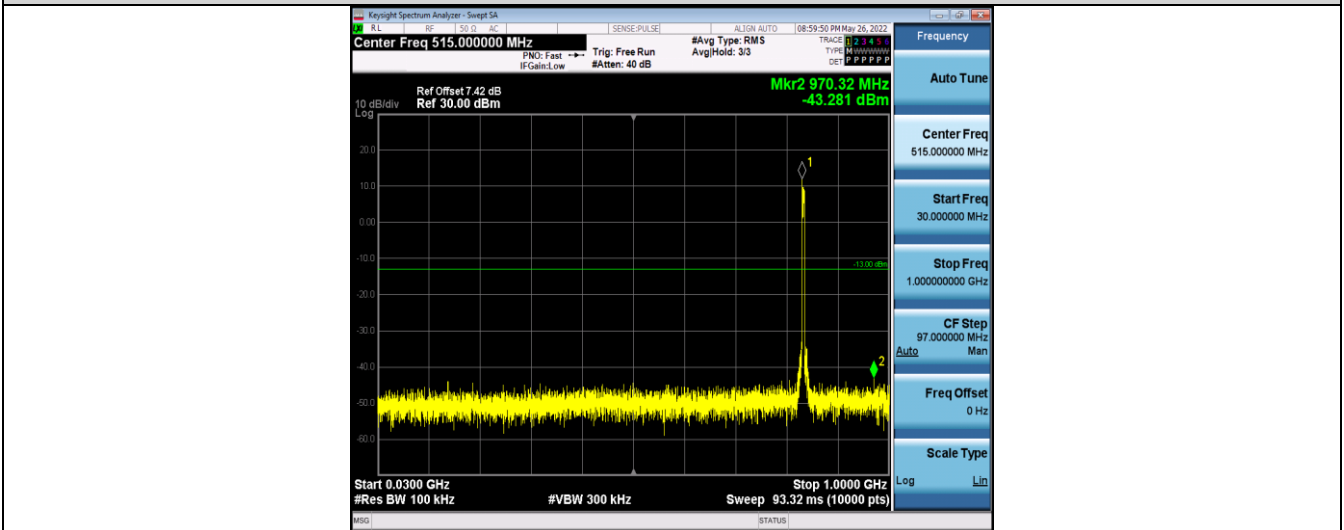

Band5-5MHz-QPSK-20525-25RB#0-Range1:30~1000MHz