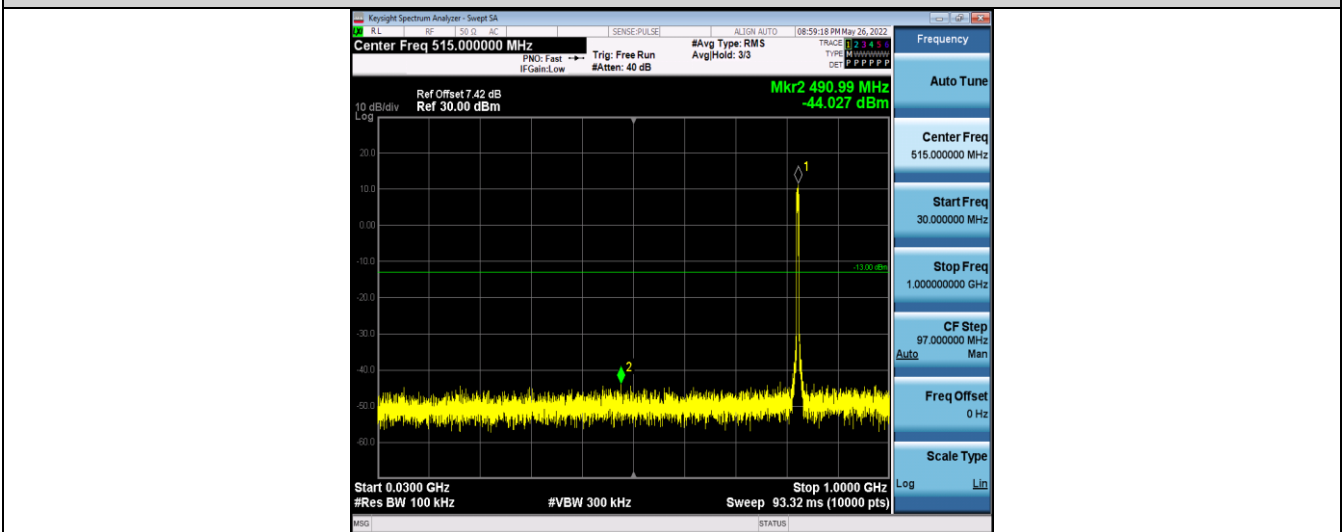

Band5-5MHz-QPSK-20525-25RB#0-Range1:30~1000MHz

Band5-5MHz-QPSK-20525-25RB#0-Range2:1000~10000MHz

Band5-5MHz-QPSK-20625-25RB#0-Range1:30~1000MHz

Band5-5MHz-QPSK-20625-25RB#0-Range2:1000~10000MHz

Band5-5MHz-16QAM-20425-25RB#0-Range1:30~1000MHz