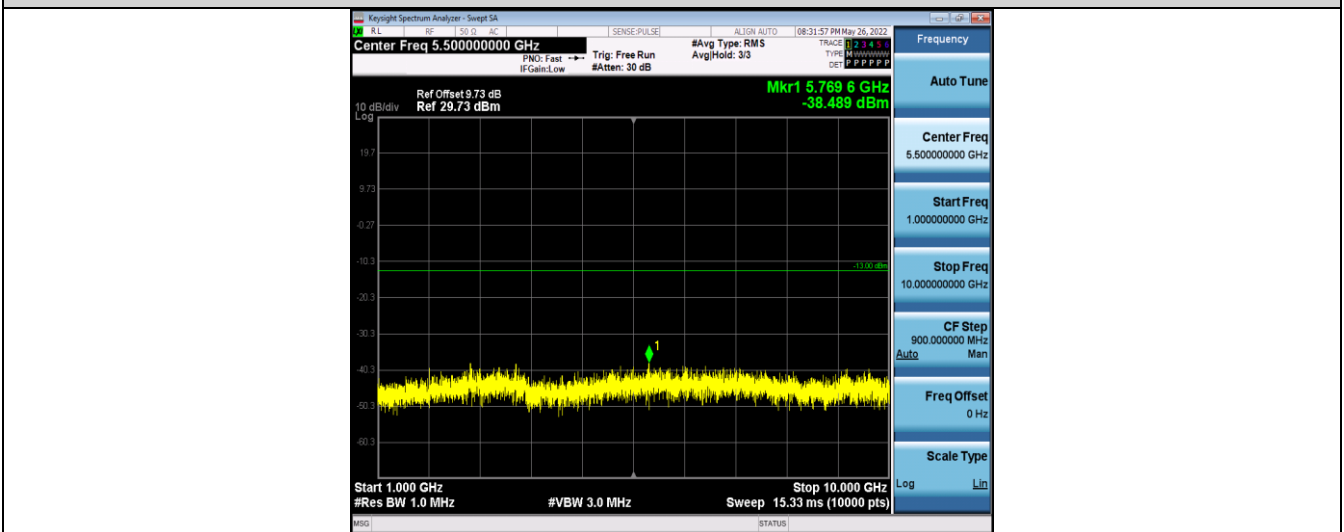

Test Graphs

Band5-1.4MHz-QPSK-20525-6RB#0-Range1:30~1000MHz

Band5-1.4MHz-QPSK-20525-6RB#0-Range2:1000~10000MHz

Band5-1.4MHz-QPSK-20643-6RB#0-Range1:30~1000MHz

Band5-1.4MHz-QPSK-20643-6RB#0-Range2:1000~10000MHz