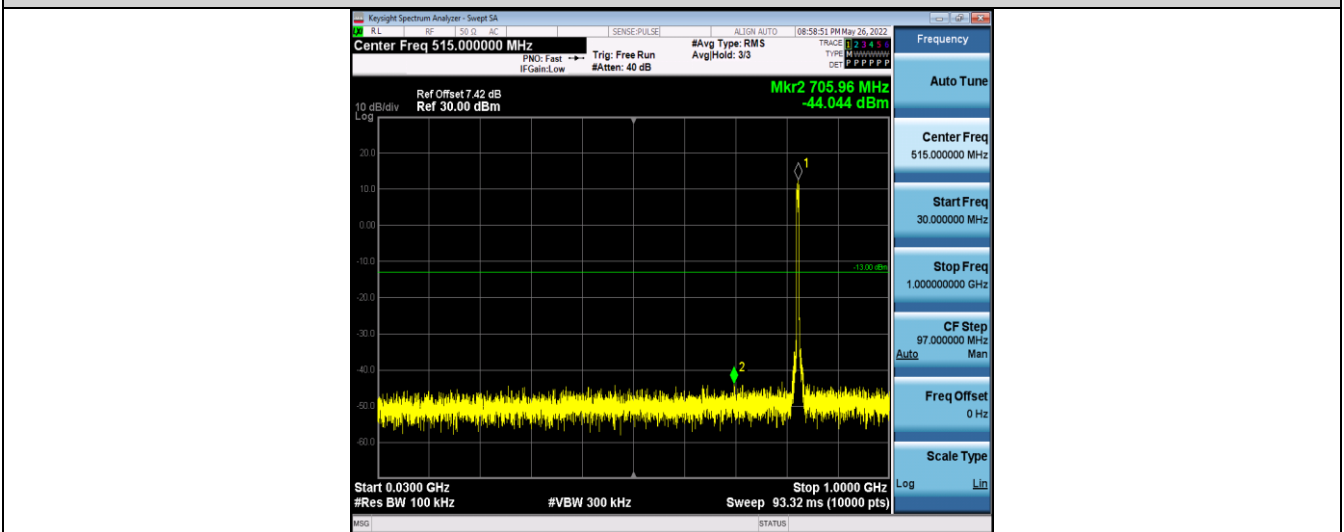

Band5-3MHz-16QAM-20525-15RB#0-Range2:1000~10000MHz

Band5-3MHz-16QAM-20635-15RB#0-Range1:30~1000MHz

Band5-3MHz-16QAM-20635-15RB#0-Range2:1000~10000MHz

Band5-5MHz-QPSK-20425-25RB#0-Range1:30~1000MHz

Band5-5MHz-QPSK-20425-25RB#0-Range2:1000~10000MHz