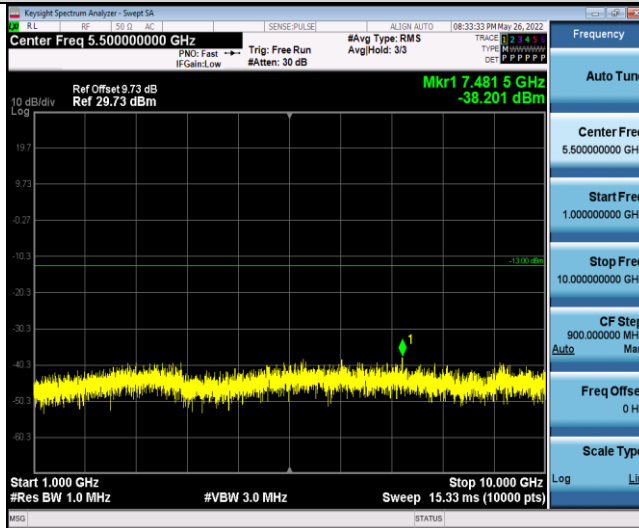

Test Graphs

Band5-1.4MHz-QPSK-20525-6RB#0-Range1:30~1000MHz

Band5-1.4MHz-QPSK-20525-6RB#0-Range2:1000~10000MHz

Band5-1.4MHz-QPSK-20643-6RB#0-Range1:30~1000MHz

Band5-1.4MHz-QPSK-20643-6RB#0-Range2:1000~10000MHz