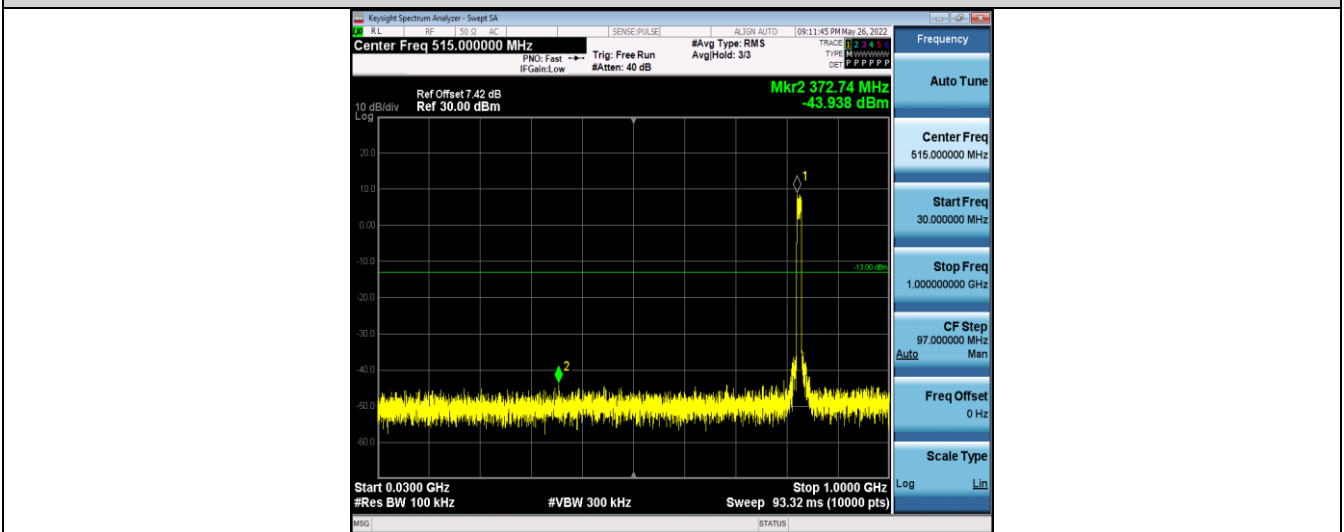

Band5-10MHz-QPSK-20450-50RB#0-Range1:30~1000MHz