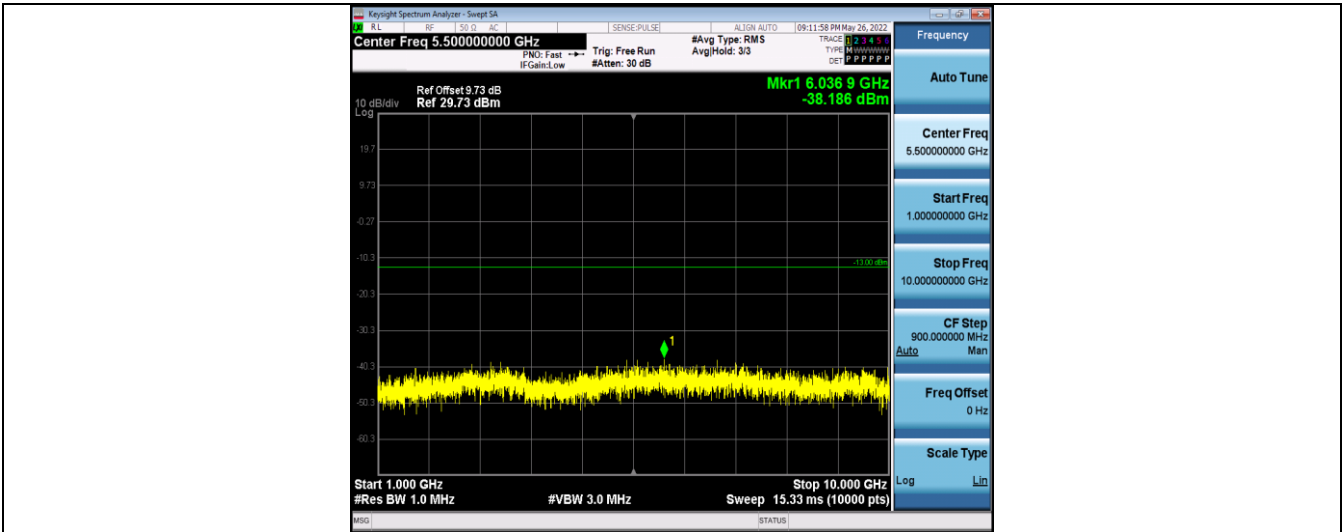

Band5-5MHz-16QAM-20425-25RB#0-Range2:1000~10000MHz

Band5-5MHz-16QAM-20525-25RB#0-Range1:30~1000MHz

Band5-5MHz-16QAM-20525-25RB#0-Range2:1000~10000MHz

Band5-5MHz-16QAM-20625-25RB#0-Range1:30~1000MHz

Band5-5MHz-16QAM-20625-25RB#0-Range2:1000~10000MHz

Band5-10MHz-QPSK-20450-50RB#0-Range1:30~1000MHz

Band5-10MHz-QPSK-20450-50RB#0-Range2:1000~10000MHz

Band5-10MHz-QPSK-20525-50RB#0-Range1:30~1000MHz

Band5-10MHz-QPSK-20525-50RB#0-Range2:1000~10000MHz

Band5-10MHz-QPSK-20600-50RB#0-Range1:30~1000MHz