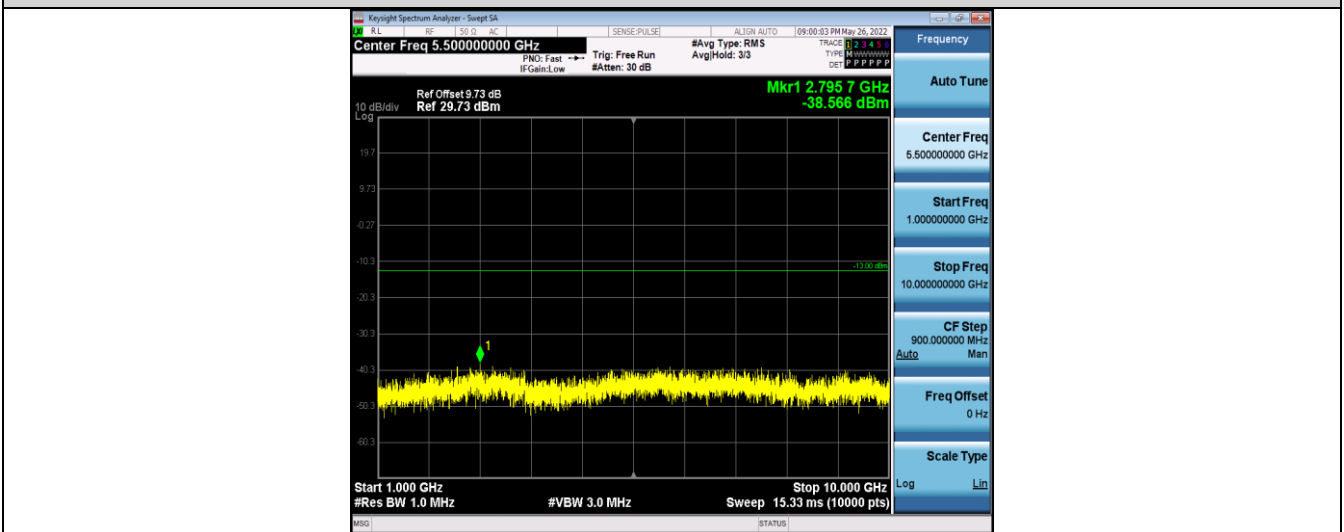

Band5-5MHz-QPSK-20525-25RB#0-Range2:1000~10000MHz