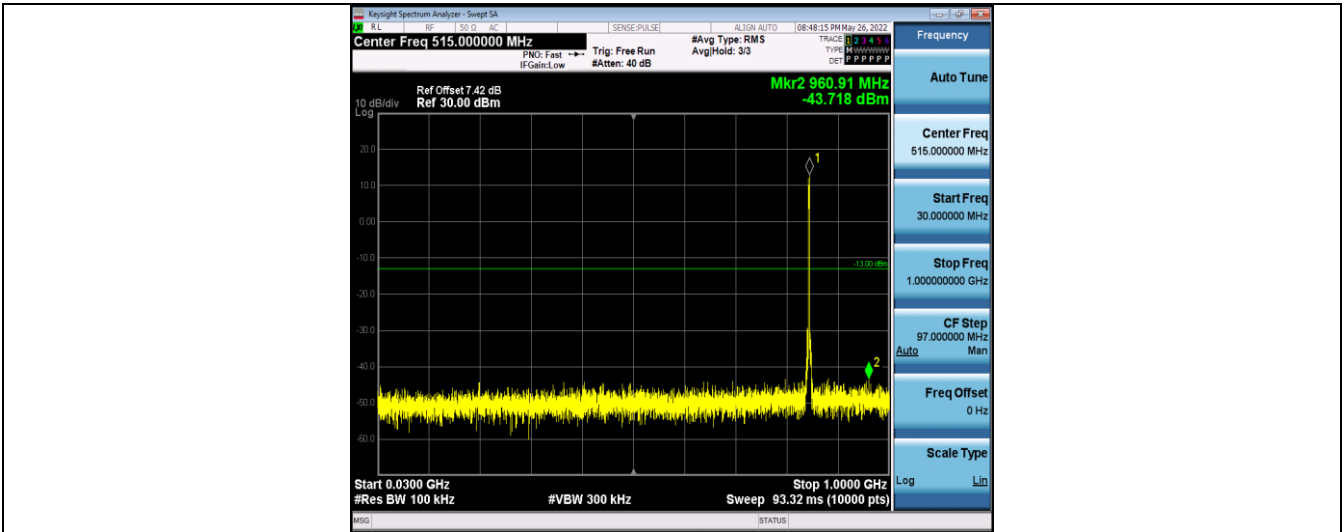

Band5-3MHz-16QAM-20635-15RB#0-Range1:30~1000MHz