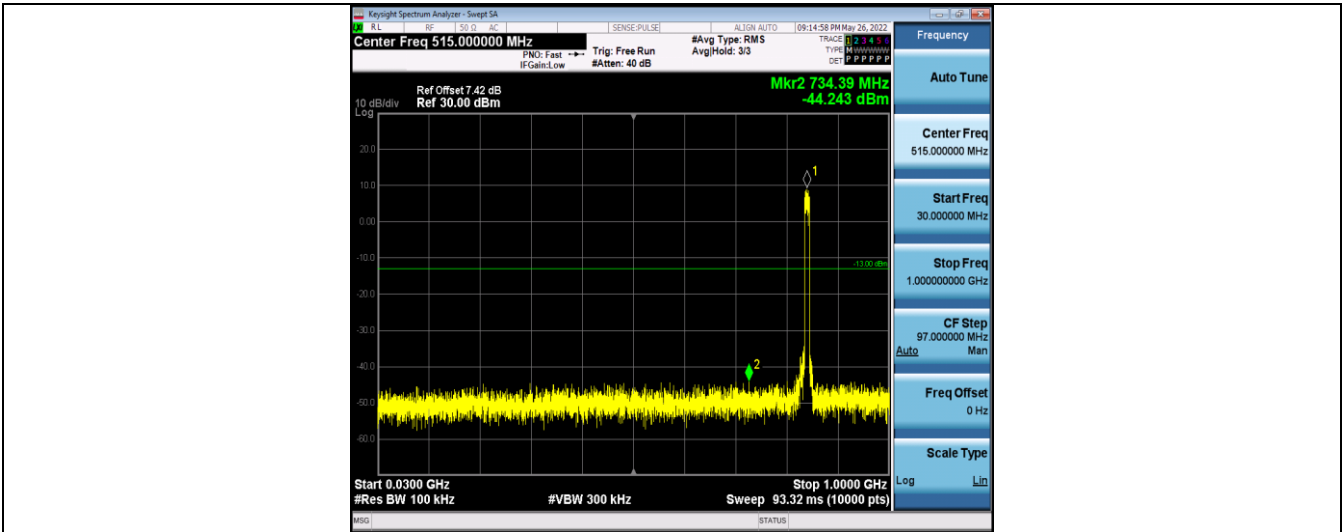

Band5-10MHz-QPSK-20450-50RB#0-Range1:30~1000MHz

Band5-10MHz-QPSK-20450-50RB#0-Range2:1000~10000MHz

Band5-10MHz-QPSK-20525-50RB#0-Range1:30~1000MHz

Band5-10MHz-QPSK-20525-50RB#0-Range2:1000~10000MHz

Band5-10MHz-QPSK-20600-50RB#0-Range1:30~1000MHz