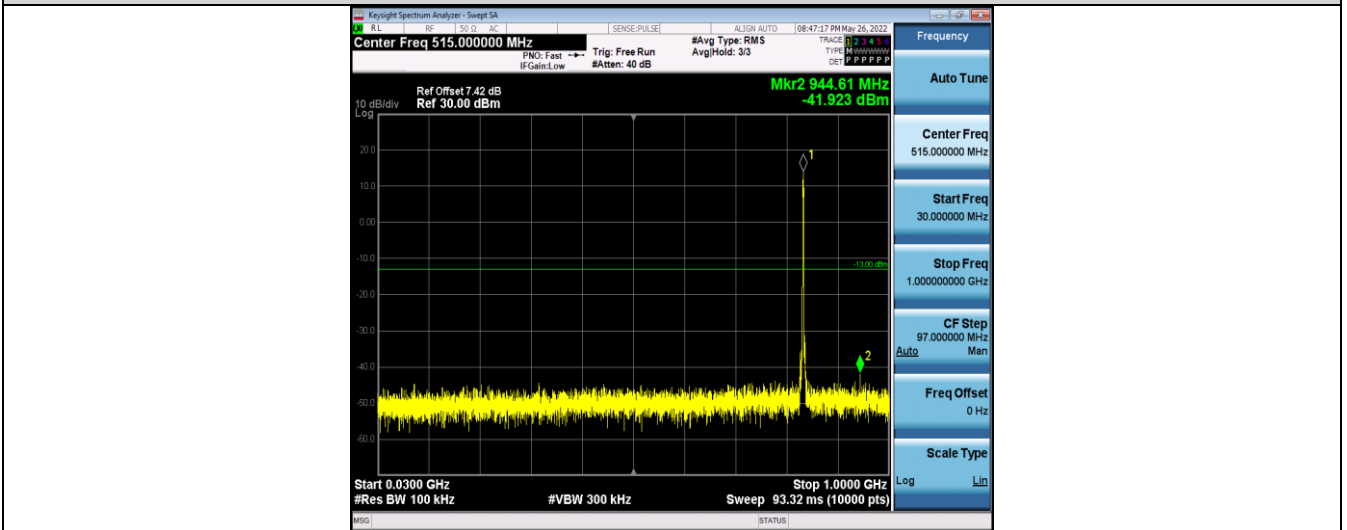

Band5-3MHz-QPSK-20635-15RB#0-Range1:30~1000MHz

Band5-3MHz-QPSK-20635-15RB#0-Range2:1000~10000MHz

Band5-3MHz-16QAM-20415-15RB#0-Range1:30~1000MHz

Band5-3MHz-16QAM-20415-15RB#0-Range2:1000~10000MHz

Band5-3MHz-16QAM-20525-15RB#0-Range1:30~1000MHz