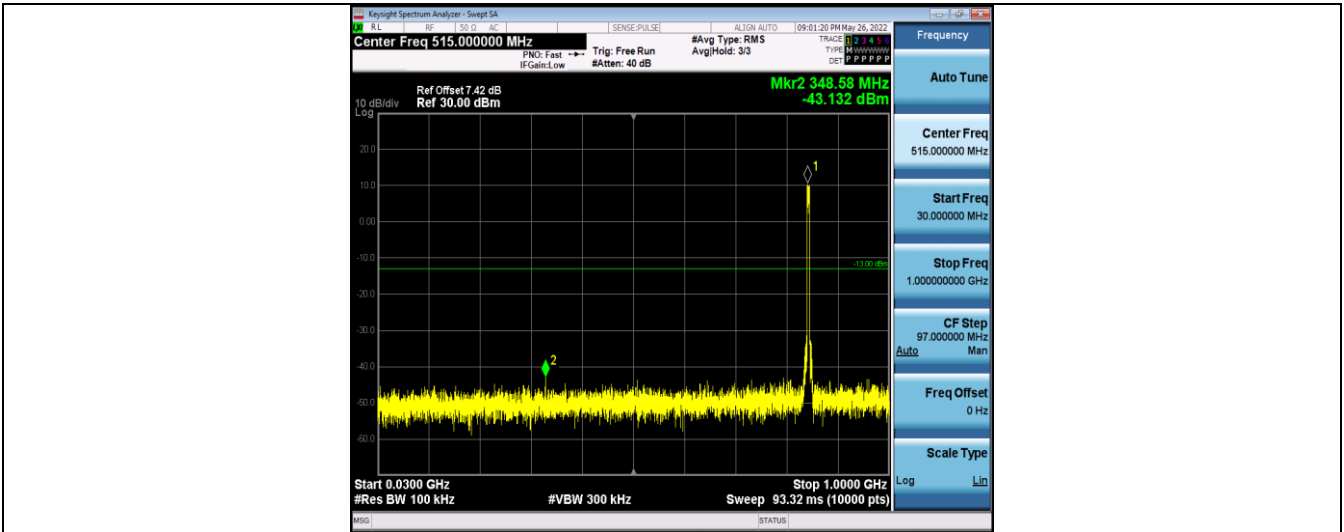

Band5-5MHz-16QAM-20425-25RB#0-Range2:1000~10000MHz

Band5-5MHz-16QAM-20525-25RB#0-Range1:30~1000MHz

Band5-5MHz-16QAM-20525-25RB#0-Range2:1000~10000MHz

Band5-5MHz-16QAM-20625-25RB#0-Range1:30~1000MHz

Band5-5MHz-16QAM-20625-25RB#0-Range2:1000~10000MHz

Band5-10MHz-QPSK-20450-50RB#0-Range1:30~1000MHz

Band5-10MHz-QPSK-20450-50RB#0-Range2:1000~10000MHz

Band5-10MHz-QPSK-20525-50RB#0-Range1:30~1000MHz

Band5-10MHz-QPSK-20525-50RB#0-Range2:1000~10000MHz

Band5-10MHz-QPSK-20600-50RB#0-Range1:30~1000MHz