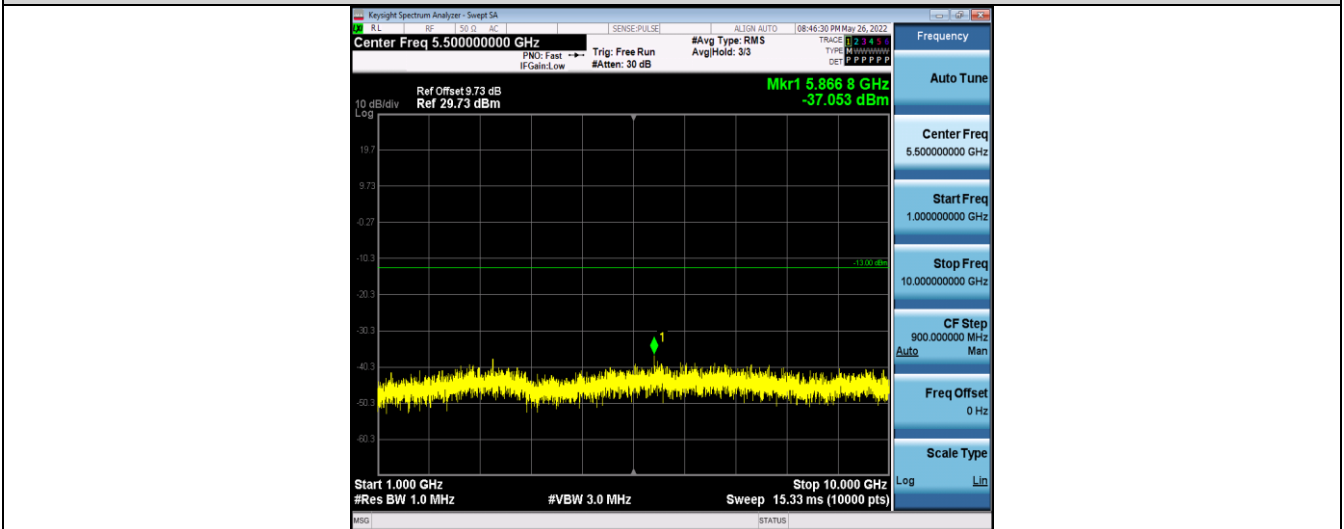

Band5-1.4MHz-16QAM-20643-6RB#0-Range2:1000~10000MHz

Band5-3MHz-QPSK-20415-15RB#0-Range1:30~1000MHz

Band5-3MHz-QPSK-20415-15RB#0-Range2:1000~10000MHz

Band5-3MHz-QPSK-20525-15RB#0-Range1:30~1000MHz

Band5-3MHz-QPSK-20525-15RB#0-Range2:1000~10000MHz