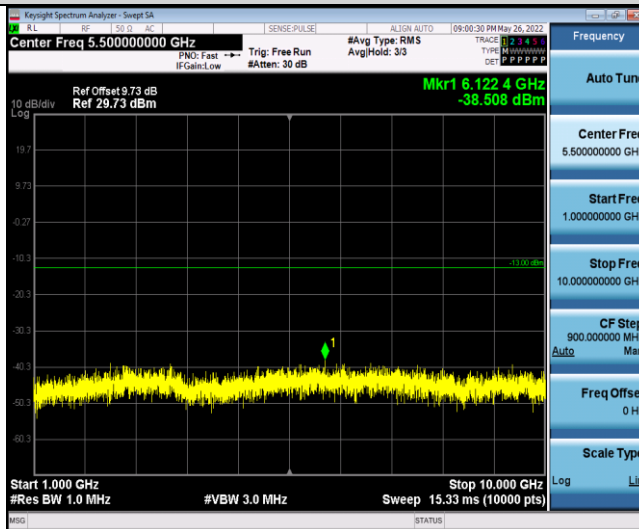

Band5-5MHz-16QAM-20525-25RB#0-Range2:1000~10000MHz