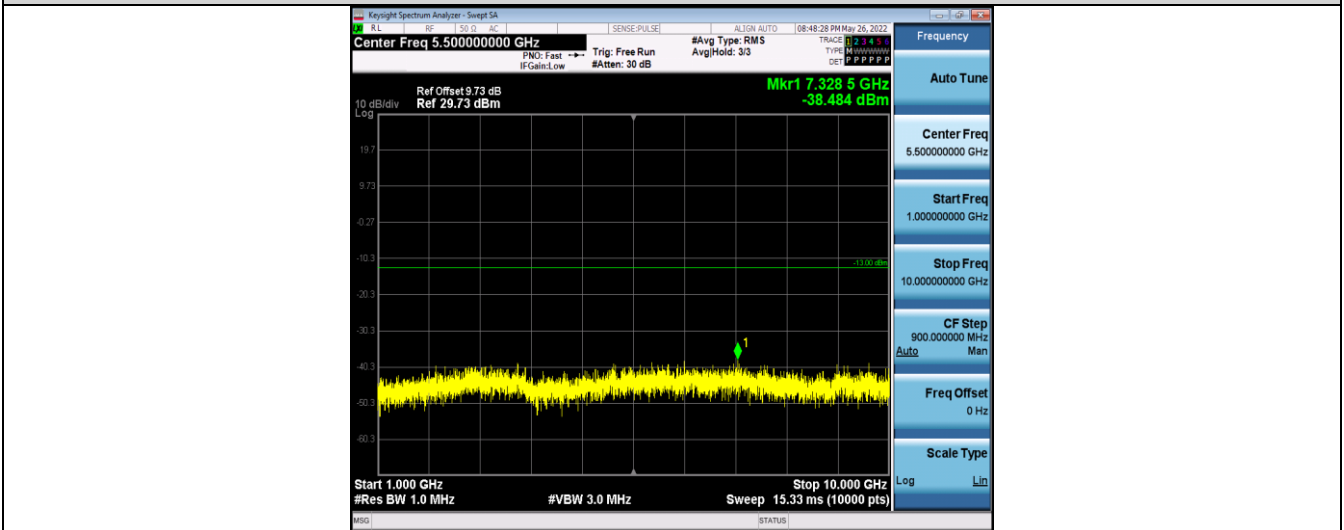

Band5-3MHz-16QAM-20635-15RB#0-Range2:1000~10000MHz