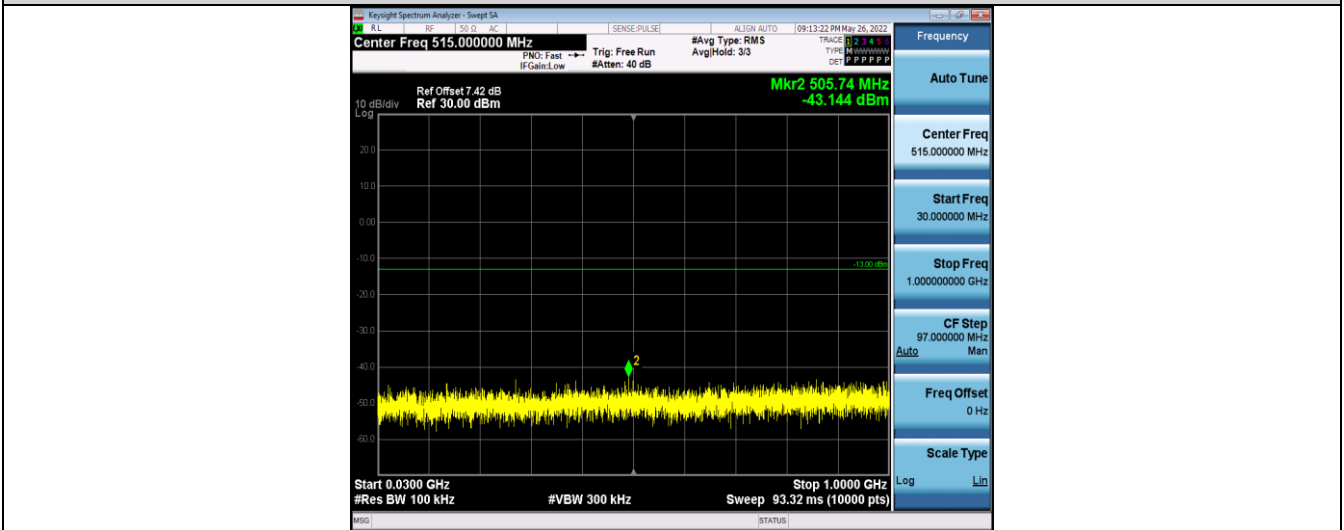

Band5-10MHz-QPSK-20525-50RB#0-Range1:30~1000MHz