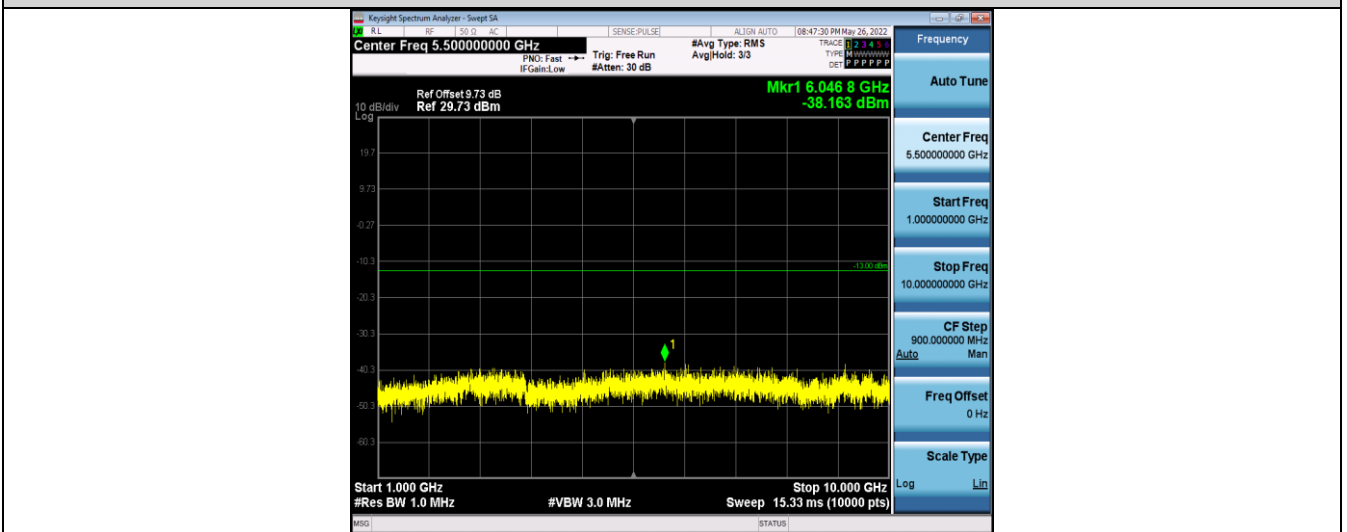

Band5-3MHz-16QAM-20525-15RB#0-Range2:1000~10000MHz