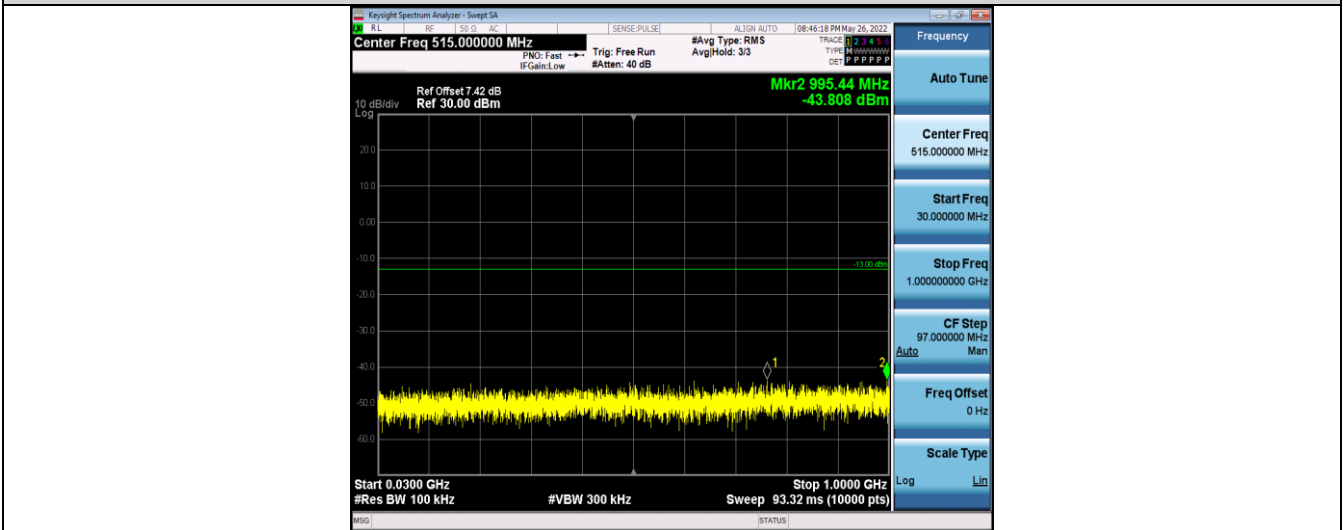

Band5-1.4MHz-16QAM-20643-6RB#0-Range2:1000~10000MHz

Band5-3MHz-QPSK-20415-15RB#0-Range1:30~1000MHz

Band5-3MHz-QPSK-20415-15RB#0-Range2:1000~10000MHz

Band5-3MHz-QPSK-20525-15RB#0-Range1:30~1000MHz

Band5-3MHz-QPSK-20525-15RB#0-Range2:1000~10000MHz