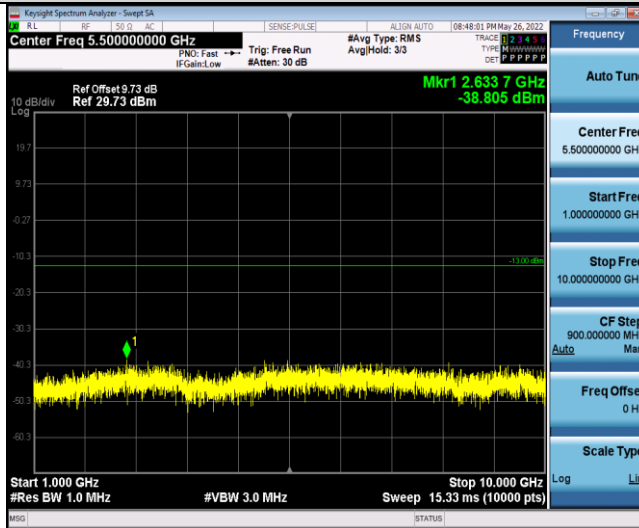

Band5-3MHz-QPSK-20635-15RB#0-Range2:1000~10000MHz