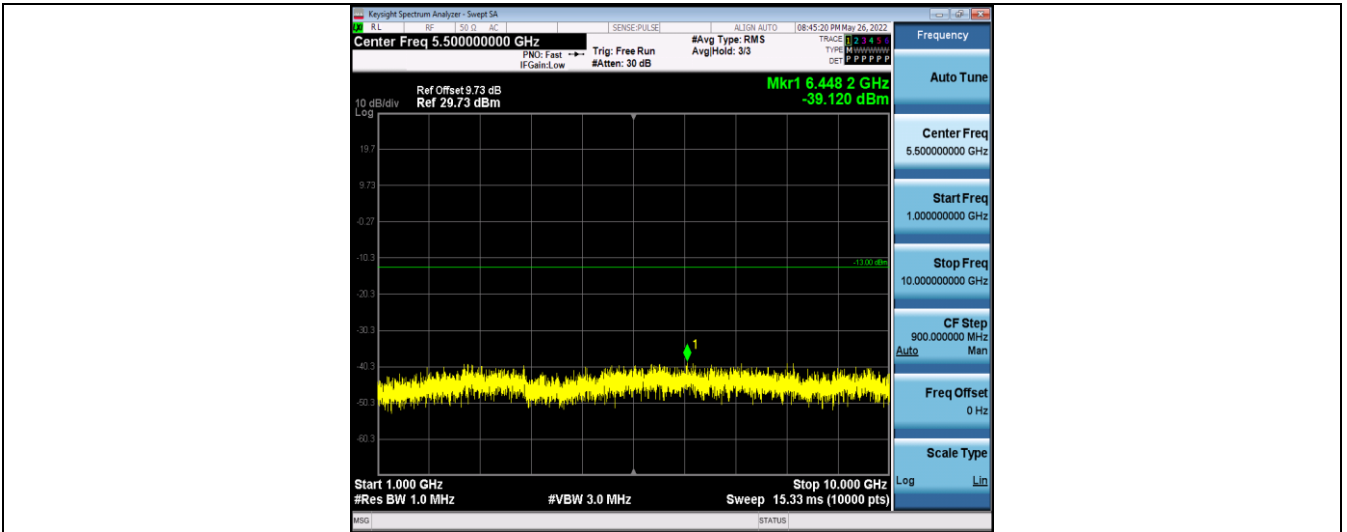

Band5-3MHz-QPSK-20635-15RB#0-Range1:30~1000MHz

Band5-3MHz-QPSK-20635-15RB#0-Range2:1000~10000MHz

Band5-3MHz-16QAM-20415-15RB#0-Range1:30~1000MHz

Band5-3MHz-16QAM-20415-15RB#0-Range2:1000~10000MHz

Band5-3MHz-16QAM-20525-15RB#0-Range1:30~1000MHz