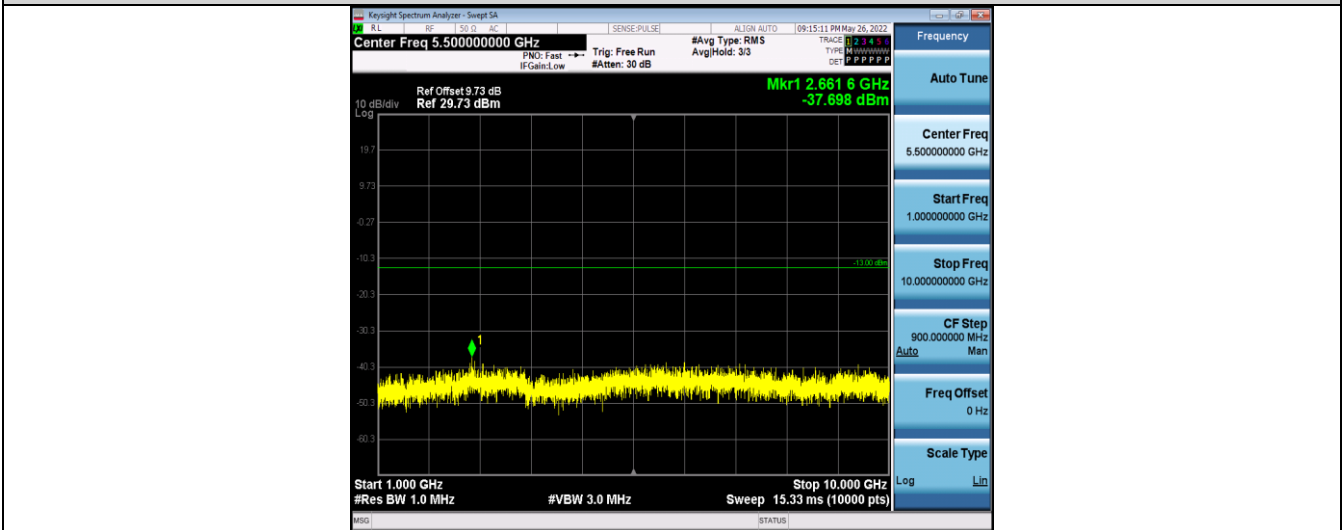

Band5-10MHz-QPSK-20450-50RB#0-Range1:30~1000MHz

Band5-10MHz-QPSK-20450-50RB#0-Range2:1000~10000MHz

Band5-10MHz-QPSK-20525-50RB#0-Range1:30~1000MHz

Band5-10MHz-QPSK-20525-50RB#0-Range2:1000~10000MHz

Band5-10MHz-QPSK-20600-50RB#0-Range1:30~1000MHz

Band5-10MHz-QPSK-20600-50RB#0-Range2:1000~10000MHz

Band5-10MHz-16QAM-20450-50RB#0-Range1:30~1000MHz

Band5-10MHz-16QAM-20450-50RB#0-Range2:1000~10000MHz