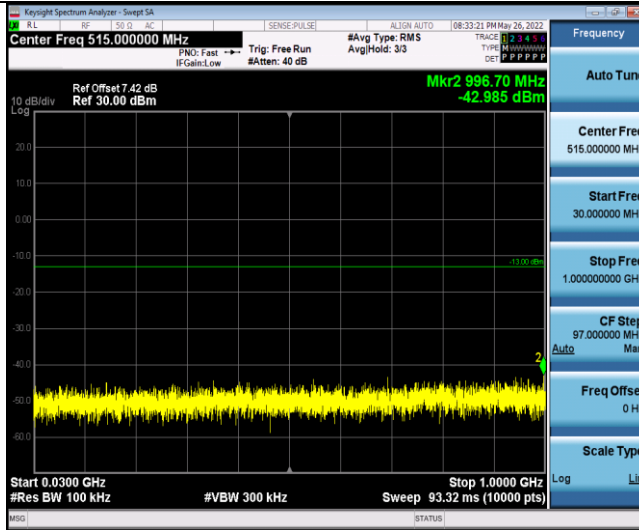

Test Graphs

Band5-1.4MHz-QPSK-20525-6RB#0-Range1:30~1000MHz

Band5-1.4MHz-QPSK-20525-6RB#0-Range2:1000~10000MHz

Band5-1.4MHz-QPSK-20643-6RB#0-Range1:30~1000MHz

Band5-1.4MHz-QPSK-20643-6RB#0-Range2:1000~10000MHz