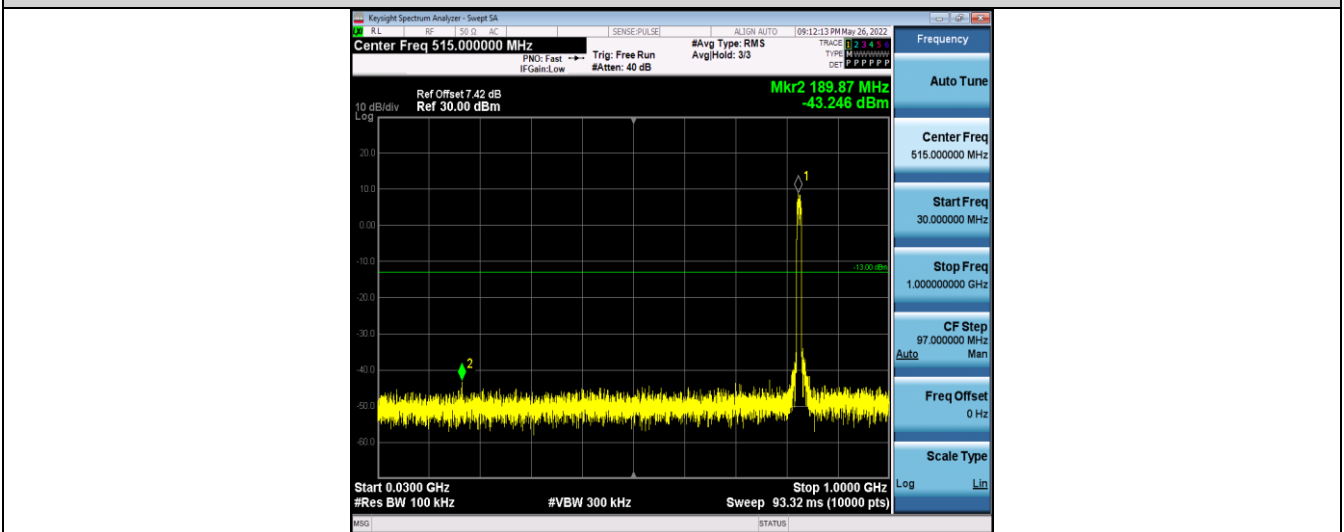

Band5-10MHz-QPSK-20450-50RB#0-Range1:30~1000MHz

Band5-10MHz-QPSK-20450-50RB#0-Range2:1000~10000MHz

Band5-10MHz-QPSK-20525-50RB#0-Range1:30~1000MHz

Band5-10MHz-QPSK-20525-50RB#0-Range2:1000~10000MHz

Band5-10MHz-QPSK-20600-50RB#0-Range1:30~1000MHz

Band5-10MHz-QPSK-20600-50RB#0-Range2:1000~10000MHz

Band5-10MHz-16QAM-20450-50RB#0-Range1:30~1000MHz

Band5-10MHz-16QAM-20450-50RB#0-Range2:1000~10000MHz