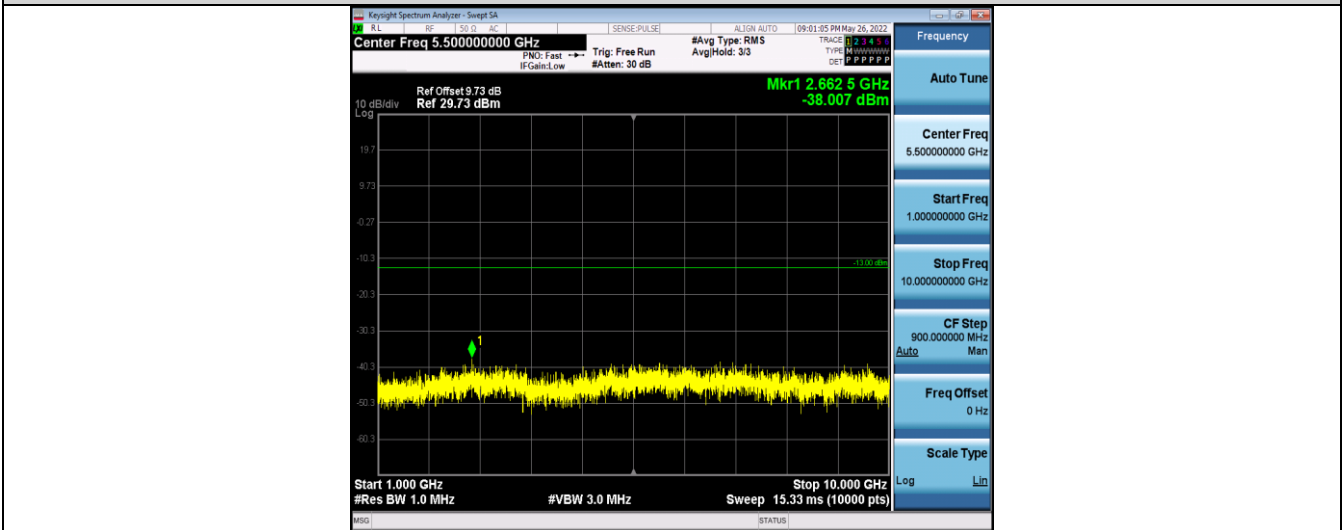

Band5-5MHz-QPSK-20525-25RB#0-Range1:30~1000MHz

Band5-5MHz-QPSK-20525-25RB#0-Range2:1000~10000MHz

Band5-5MHz-QPSK-20625-25RB#0-Range1:30~1000MHz

Band5-5MHz-QPSK-20625-25RB#0-Range2:1000~10000MHz

Band5-5MHz-16QAM-20425-25RB#0-Range1:30~1000MHz

Band5-5MHz-16QAM-20425-25RB#0-Range2:1000~10000MHz

Band5-5MHz-16QAM-20525-25RB#0-Range1:30~1000MHz

Band5-5MHz-16QAM-20525-25RB#0-Range2:1000~10000MHz

Band5-5MHz-16QAM-20625-25RB#0-Range1:30~1000MHz

Band5-5MHz-16QAM-20625-25RB#0-Range2:1000~10000MHz