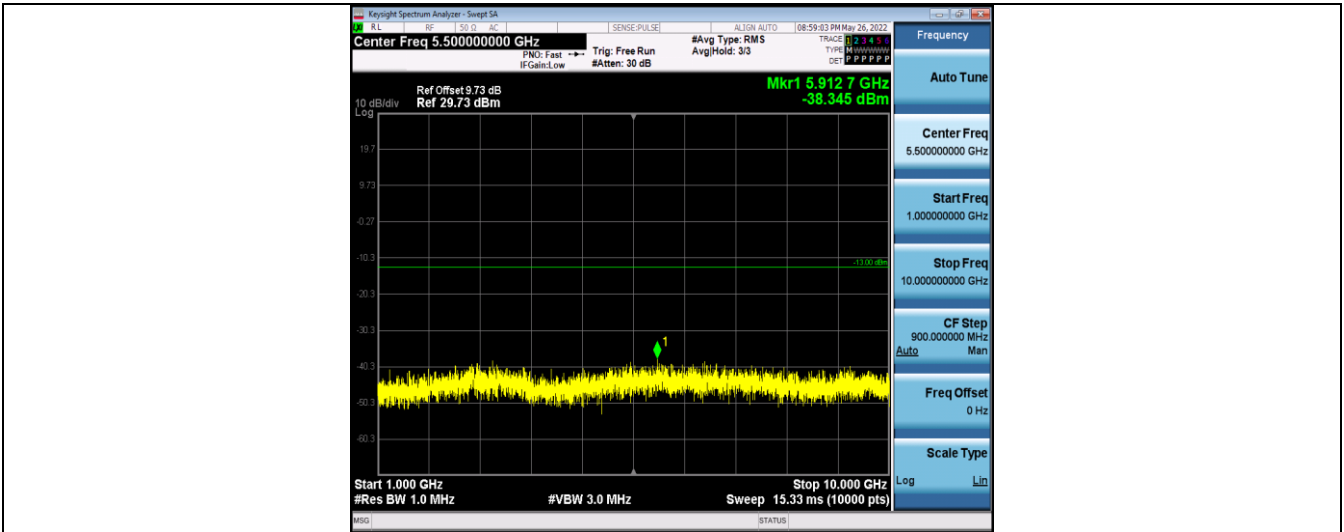

Band5-3MHz-16QAM-20525-15RB#0-Range2:1000~10000MHz

Band5-3MHz-16QAM-20635-15RB#0-Range1:30~1000MHz

Band5-3MHz-16QAM-20635-15RB#0-Range2:1000~10000MHz

Band5-5MHz-QPSK-20425-25RB#0-Range1:30~1000MHz

Band5-5MHz-QPSK-20425-25RB#0-Range2:1000~10000MHz