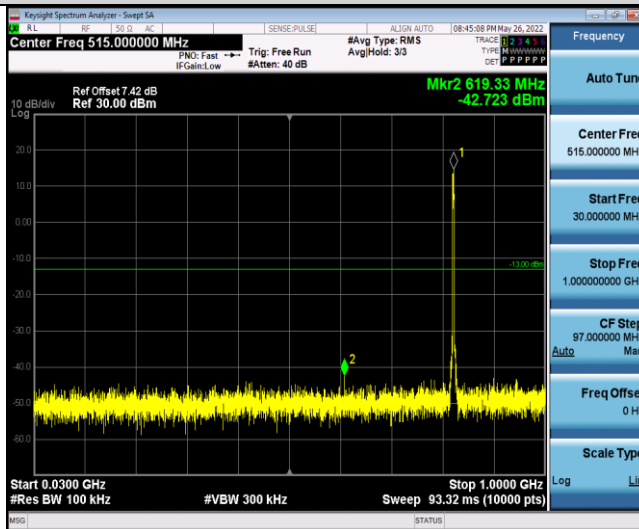

Band5-3MHz-16QAM-20415-15RB#0-Range1:30~1000MHz