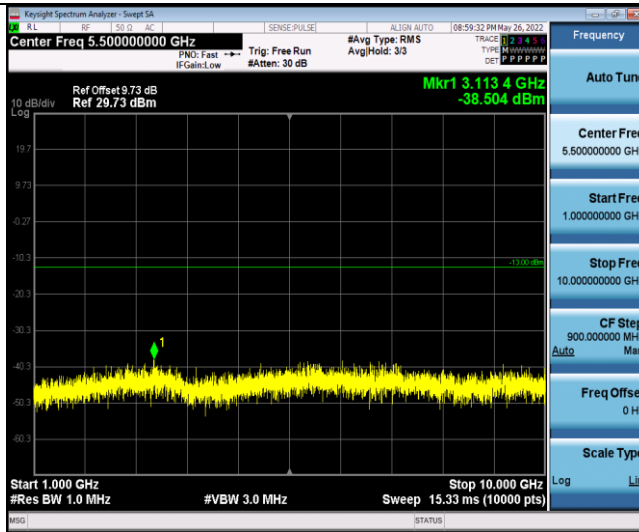

Band5-5MHz-16QAM-20425-25RB#0-Range2:1000~10000MHz