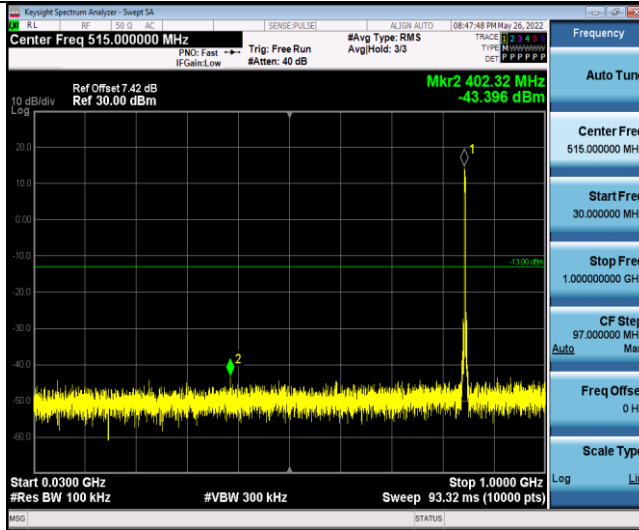

Band5-3MHz-QPSK-20635-15RB#0-Range1:30~1000MHz