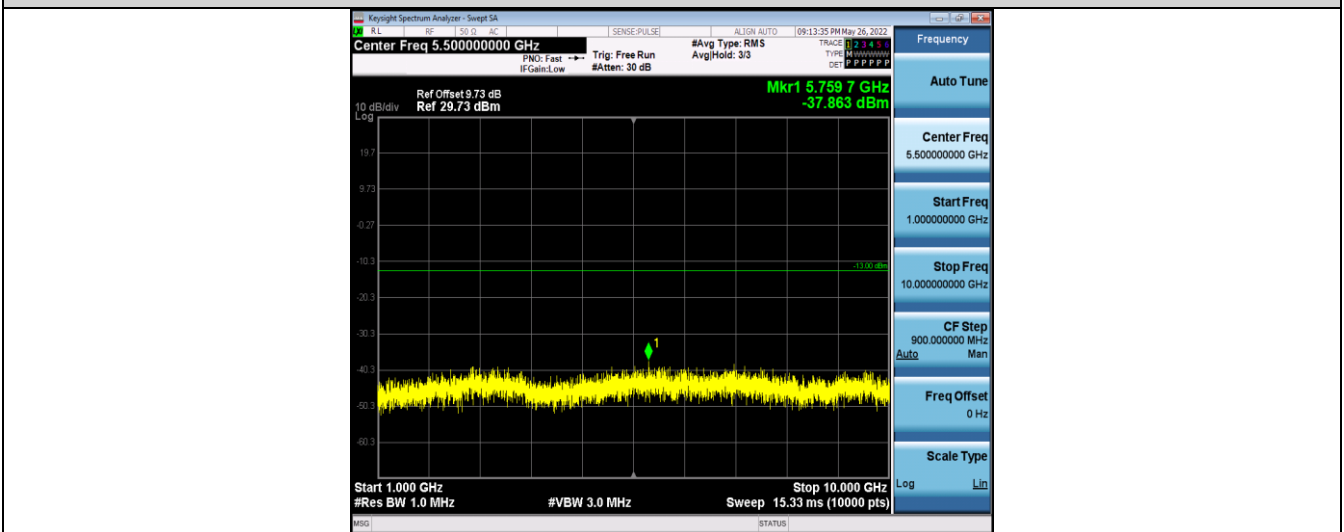

Band5-10MHz-QPSK-20450-50RB#0-Range1:30~1000MHz

Band5-10MHz-QPSK-20450-50RB#0-Range2:1000~10000MHz

Band5-10MHz-QPSK-20525-50RB#0-Range1:30~1000MHz

Band5-10MHz-QPSK-20525-50RB#0-Range2:1000~10000MHz

Band5-10MHz-QPSK-20600-50RB#0-Range1:30~1000MHz