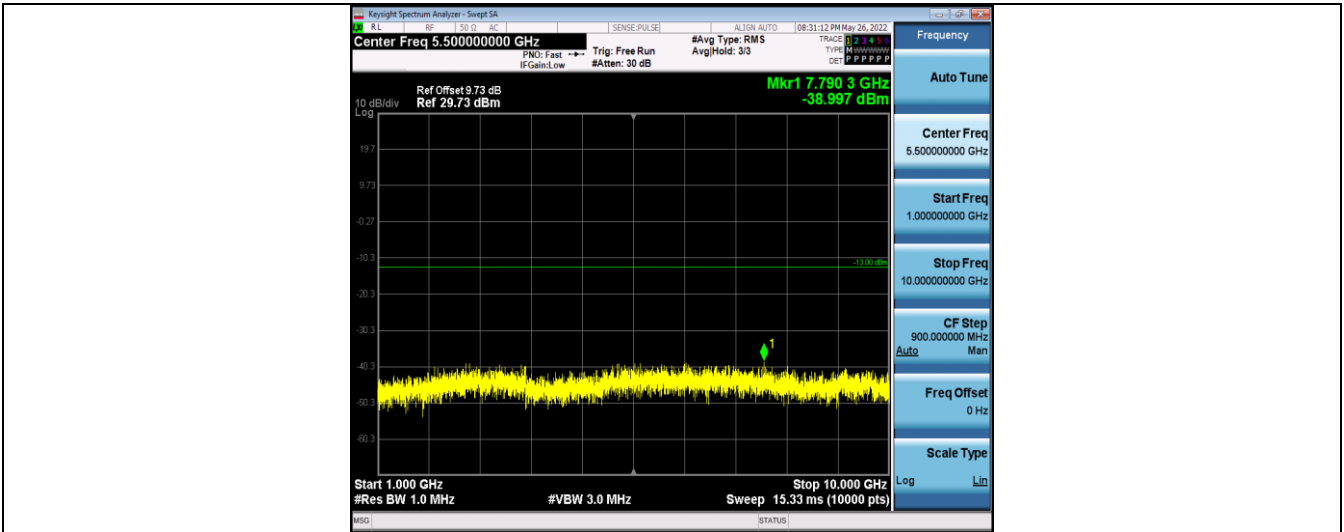

Band5-1.4MHz-16QAM-20407-6RB#0-Range2:1000~10000MHz