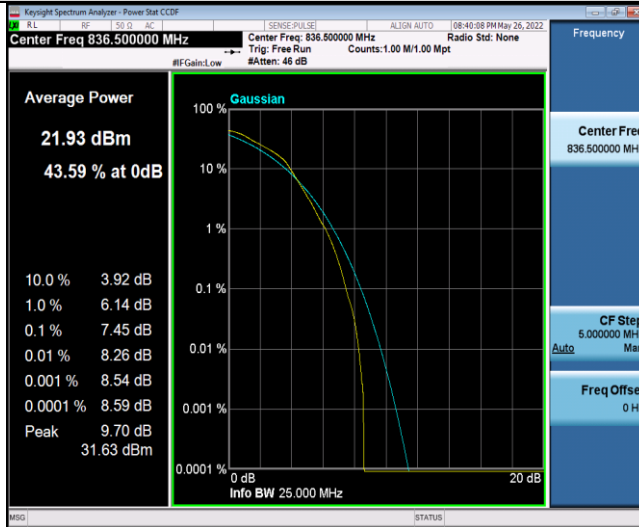

### Test Graphs

Band5-1.4MHz-QPSK-20407-6RB#0

Band5-1.4MHz-QPSK-20525-6RB#0

Band5-1.4MHz-QPSK-20643-6RB#0

Band5-1.4MHz-16QAM-20407-6RB#0

Band5-1.4MHz-16QAM-20525-6RB#0

Band5-1.4MHz-16QAM-20643-6RB#0

Band5-3MHz-QPSK-20415-15RB#0