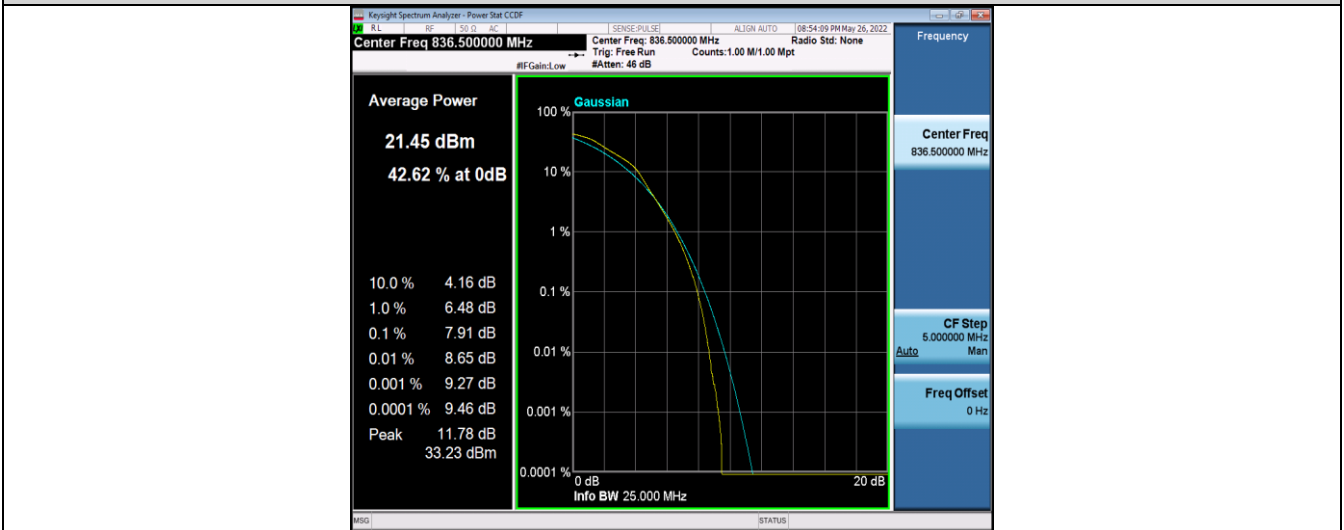

Band5-3MHz-QPSK-20525-15RB#0

Band5-3MHz-QPSK-20635-15RB#0

Band5-3MHz-16QAM-20415-15RB#0

Band5-3MHz-16QAM-20525-15RB#0

Band5-3MHz-16QAM-20635-15RB#0

Band5-5MHz-QPSK-20425-25RB#0

Band5-5MHz-QPSK-20525-25RB#0

Band5-5MHz-QPSK-20625-25RB#0