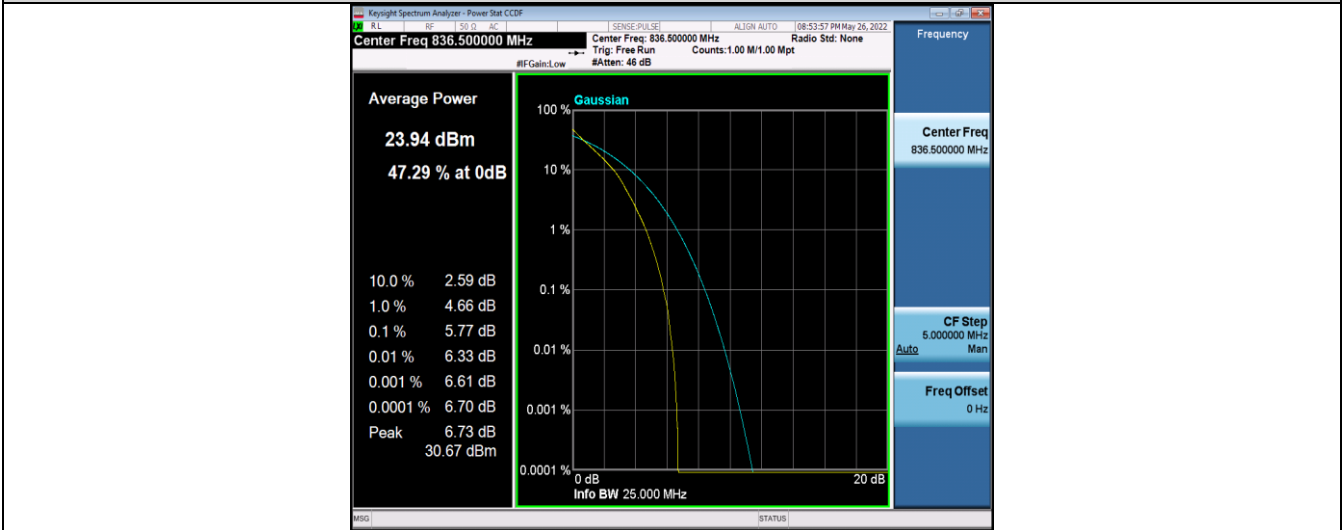

Band5-3MHz-QPSK-20525-15RB#0