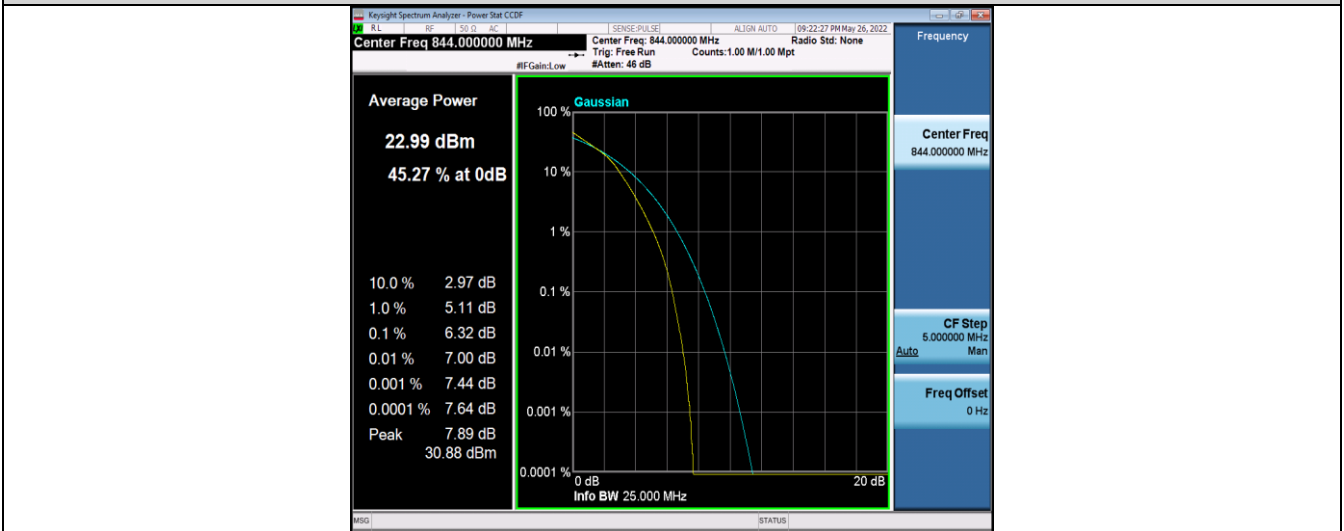

Band5-10MHz-16QAM-20600-50RB#0