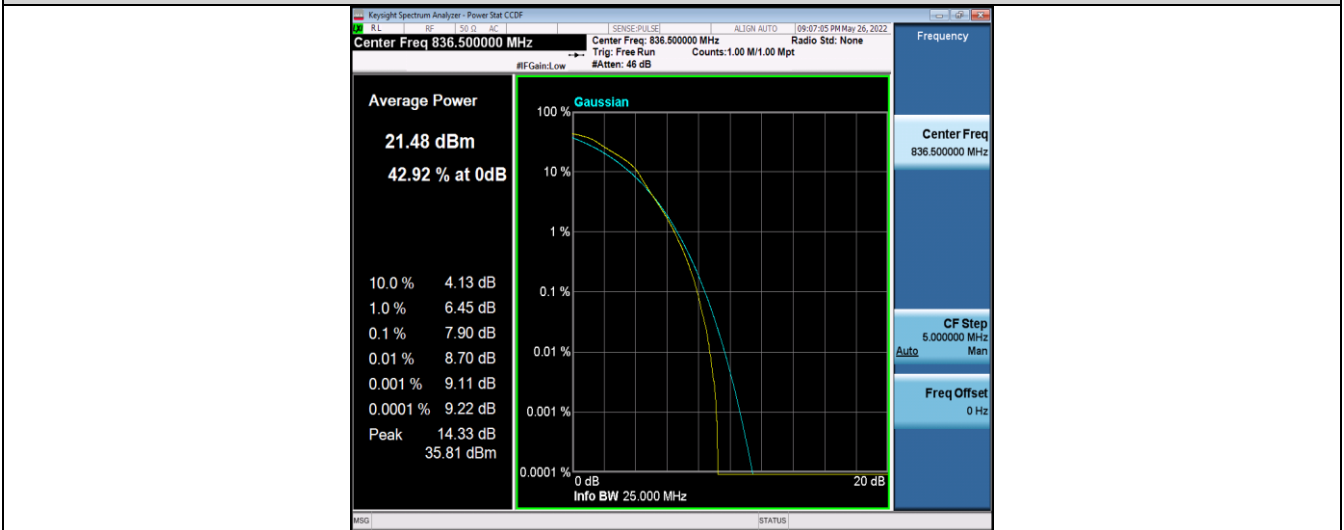

Band5-5MHz-16QAM-20525-25RB#0