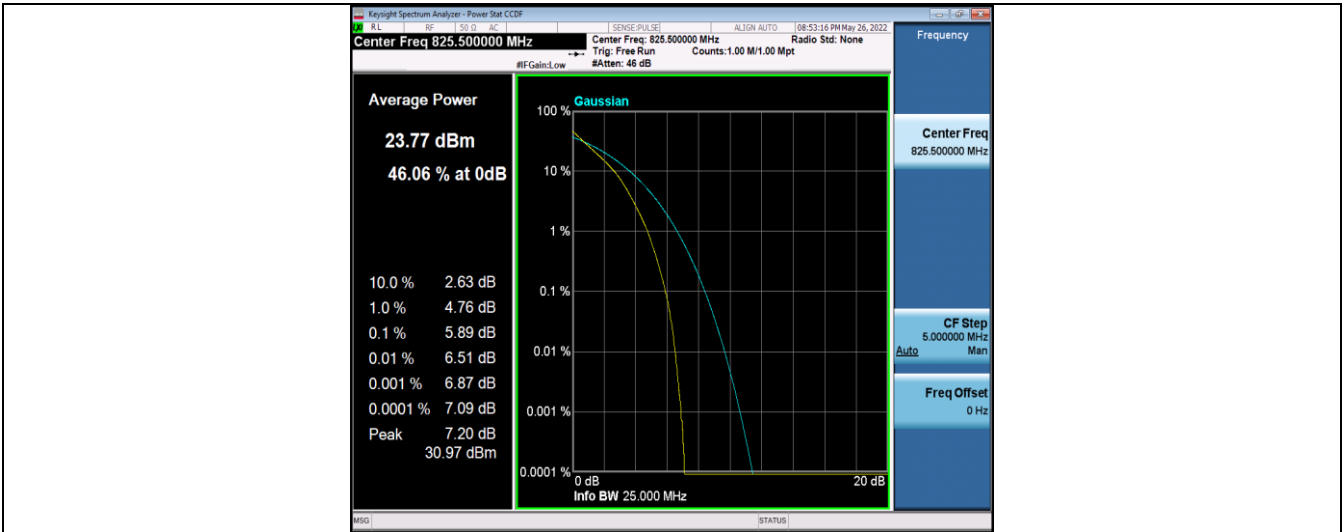

### Test Graphs

Band5-1.4MHz-QPSK-20407-6RB#0

Band5-1.4MHz-QPSK-20525-6RB#0

Band5-1.4MHz-QPSK-20643-6RB#0

Band5-1.4MHz-16QAM-20407-6RB#0

Band5-1.4MHz-16QAM-20525-6RB#0

Band5-1.4MHz-16QAM-20643-6RB#0

Band5-3MHz-QPSK-20415-15RB#0