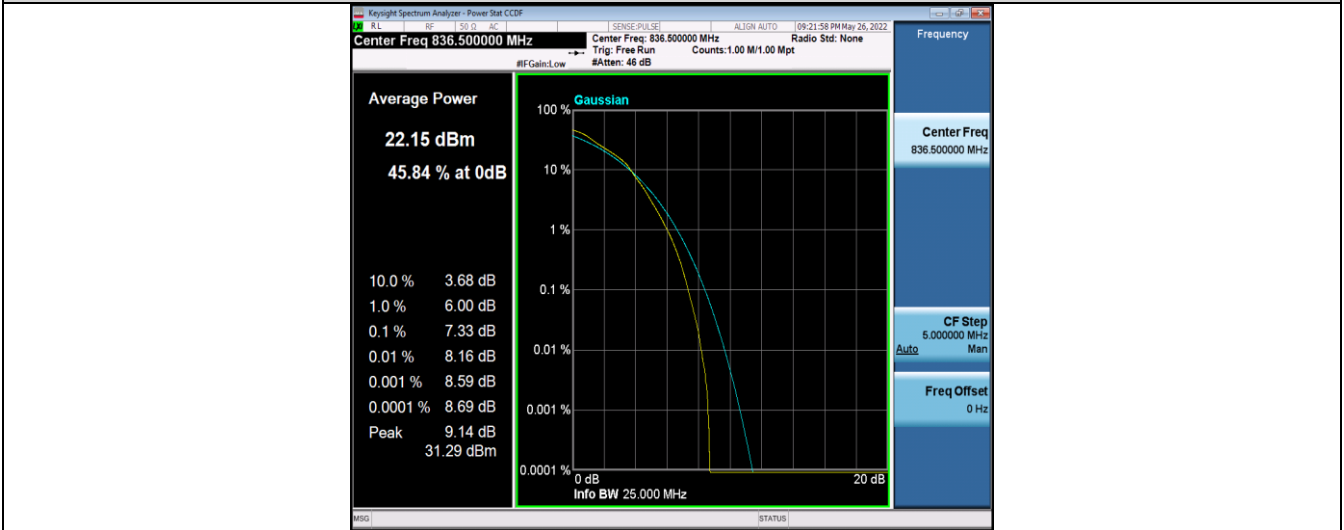

Band5-10MHz-16QAM-20525-50RB#0