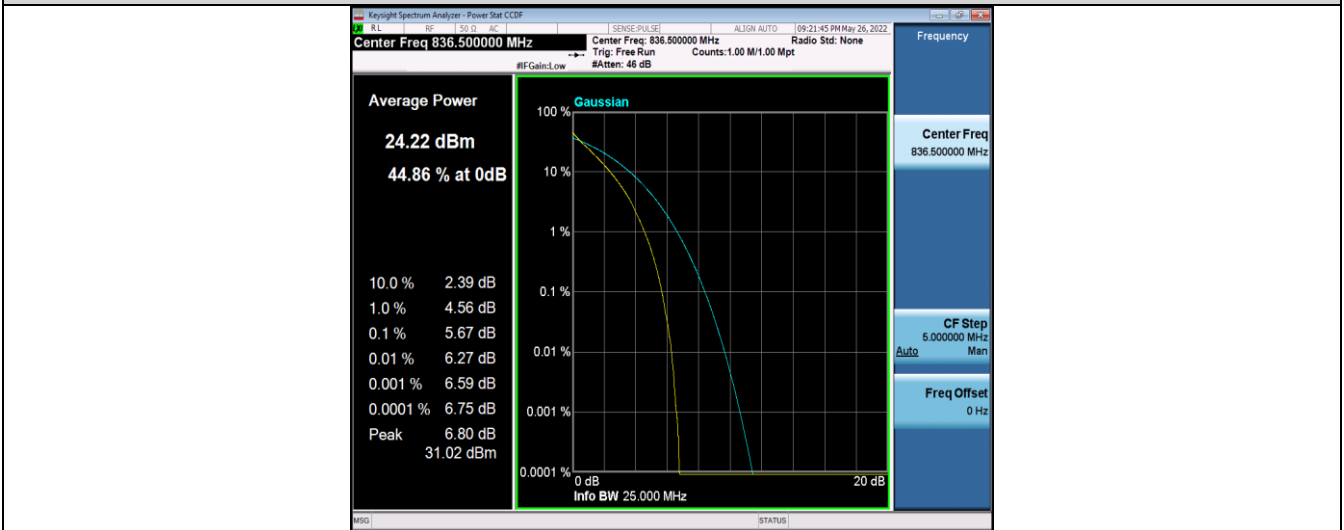

Band5-5MHz-16QAM-20425-25RB#0

Band5-5MHz-16QAM-20525-25RB#0

Band5-5MHz-16QAM-20625-25RB#0

Band5-10MHz-QPSK-20450-50RB#0

Band5-10MHz-QPSK-20525-50RB#0

Band5-10MHz-QPSK-20600-50RB#0

Band5-10MHz-16QAM-20450-50RB#0