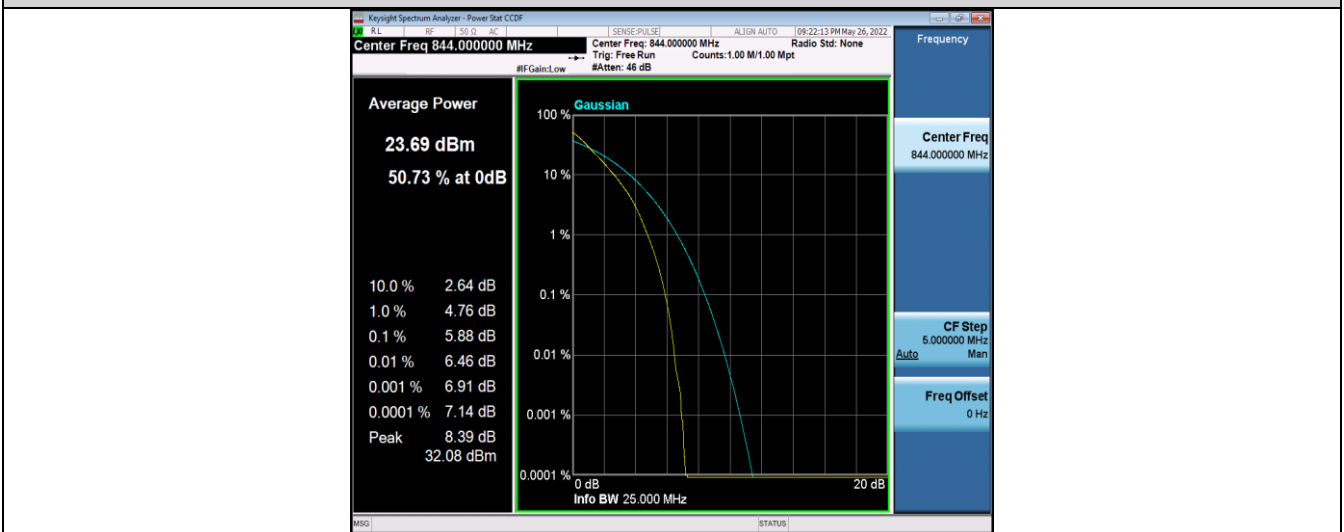

Band5-5MHz-16QAM-20425-25RB#0

Band5-5MHz-16QAM-20525-25RB#0

Band5-5MHz-16QAM-20625-25RB#0

Band5-10MHz-QPSK-20450-50RB#0

Band5-10MHz-QPSK-20525-50RB#0

Band5-10MHz-QPSK-20600-50RB#0

Band5-10MHz-16QAM-20450-50RB#0