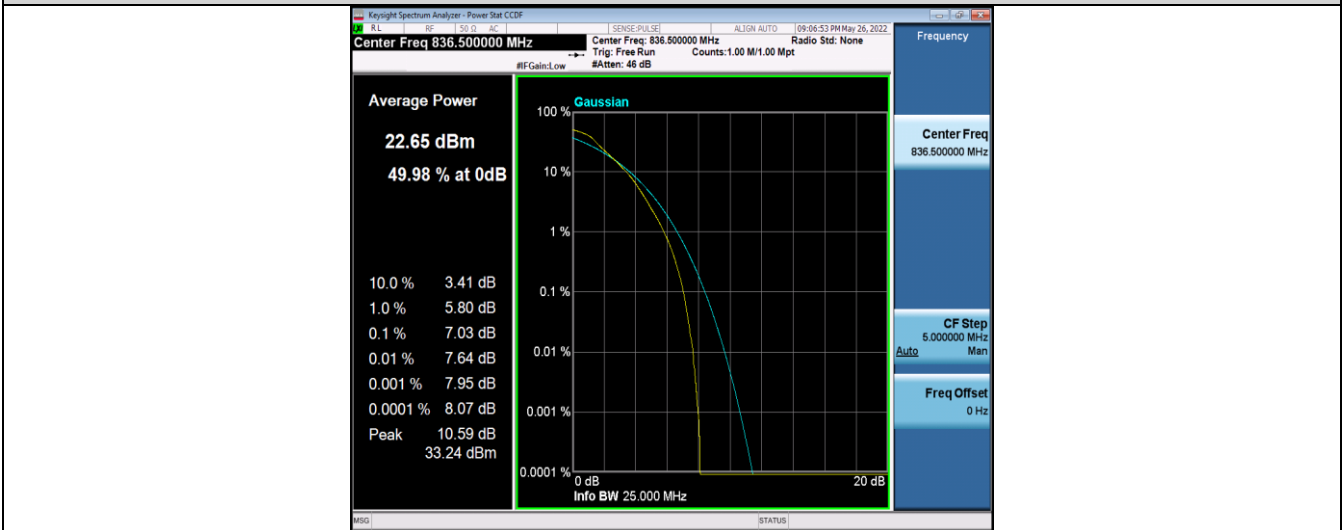

Band5-3MHz-QPSK-20525-15RB#0

Band5-3MHz-QPSK-20635-15RB#0

Band5-3MHz-16QAM-20415-15RB#0

Band5-3MHz-16QAM-20525-15RB#0

Band5-3MHz-16QAM-20635-15RB#0

Band5-5MHz-QPSK-20425-25RB#0

Band5-5MHz-QPSK-20525-25RB#0

Band5-5MHz-QPSK-20625-25RB#0