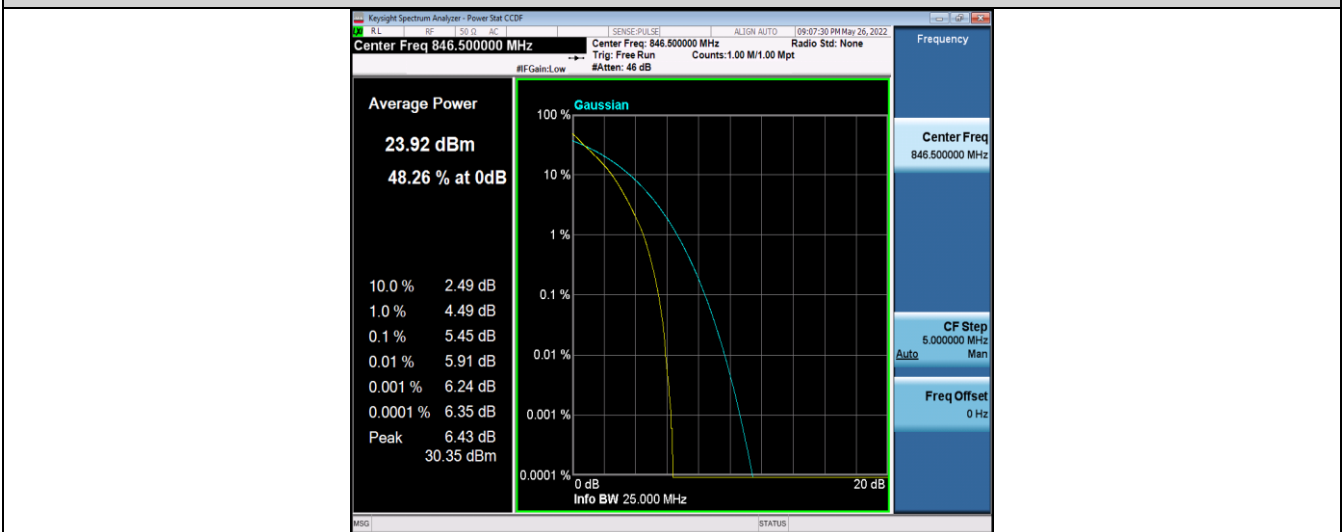

Band5-3MHz-QPSK-20525-15RB#0

Band5-3MHz-QPSK-20635-15RB#0

Band5-3MHz-16QAM-20415-15RB#0

Band5-3MHz-16QAM-20525-15RB#0

Band5-3MHz-16QAM-20635-15RB#0

Band5-5MHz-QPSK-20425-25RB#0

Band5-5MHz-QPSK-20525-25RB#0

Band5-5MHz-QPSK-20625-25RB#0