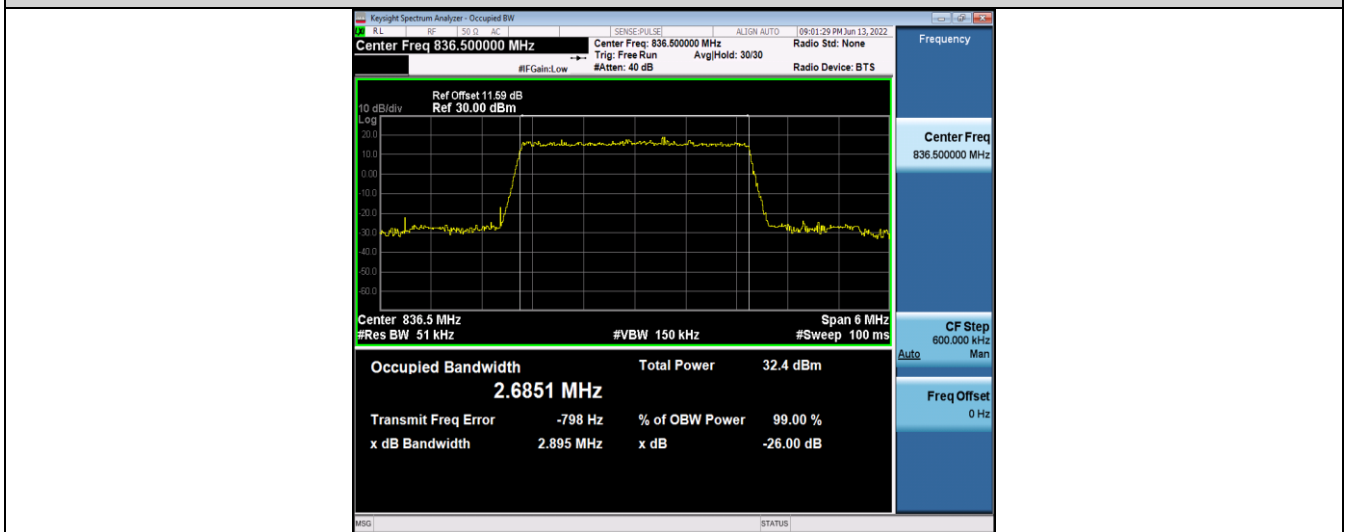

Band5-3MHz-QPSK-20525-15RB#0