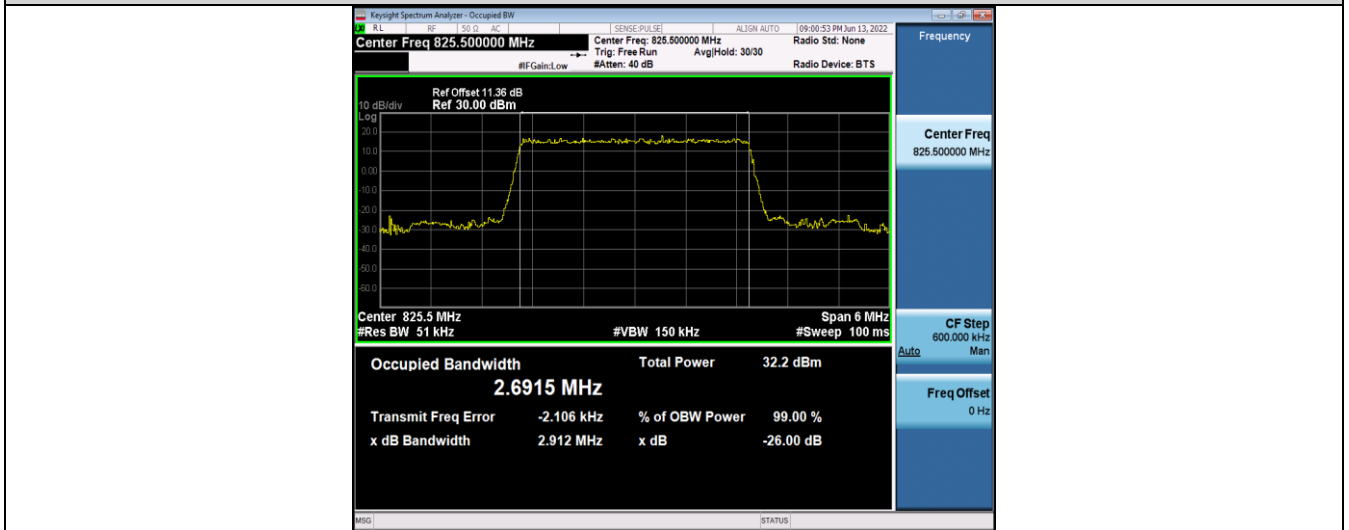

### Test Graphs

Band5-1.4MHz-QPSK-20407-6RB#0

Band5-1.4MHz-QPSK-20525-6RB#0

Band5-1.4MHz-QPSK-20643-6RB#0

Band5-1.4MHz-16QAM-20407-6RB#0

Band5-1.4MHz-16QAM-20525-6RB#0

Band5-1.4MHz-16QAM-20643-6RB#0

Band5-3MHz-QPSK-20415-15RB#0