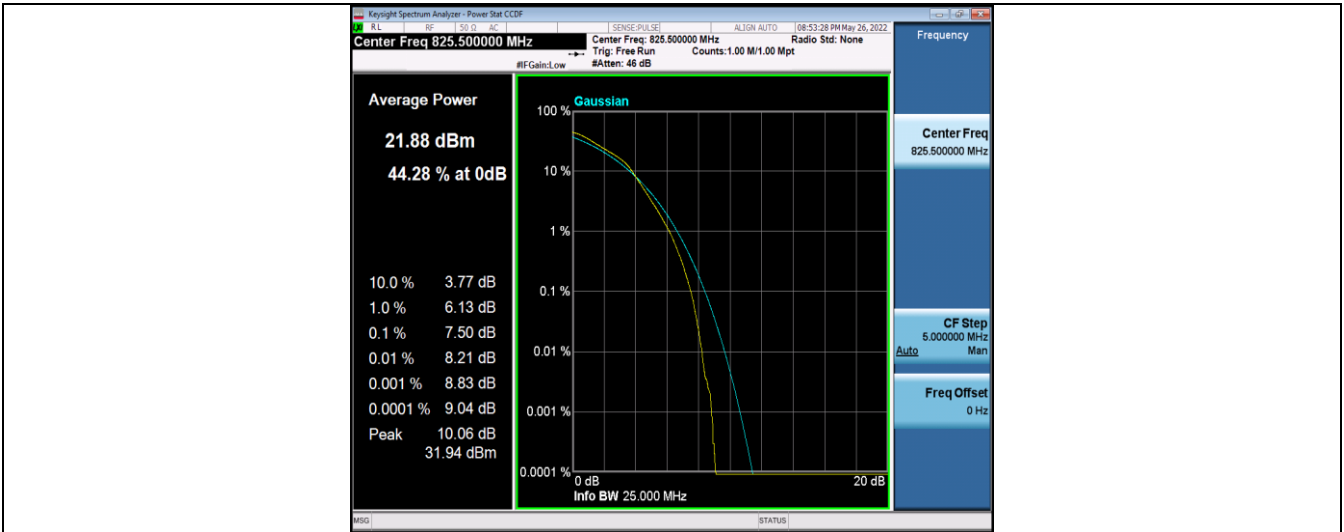

Band5-3MHz-16QAM-20415-15RB#0