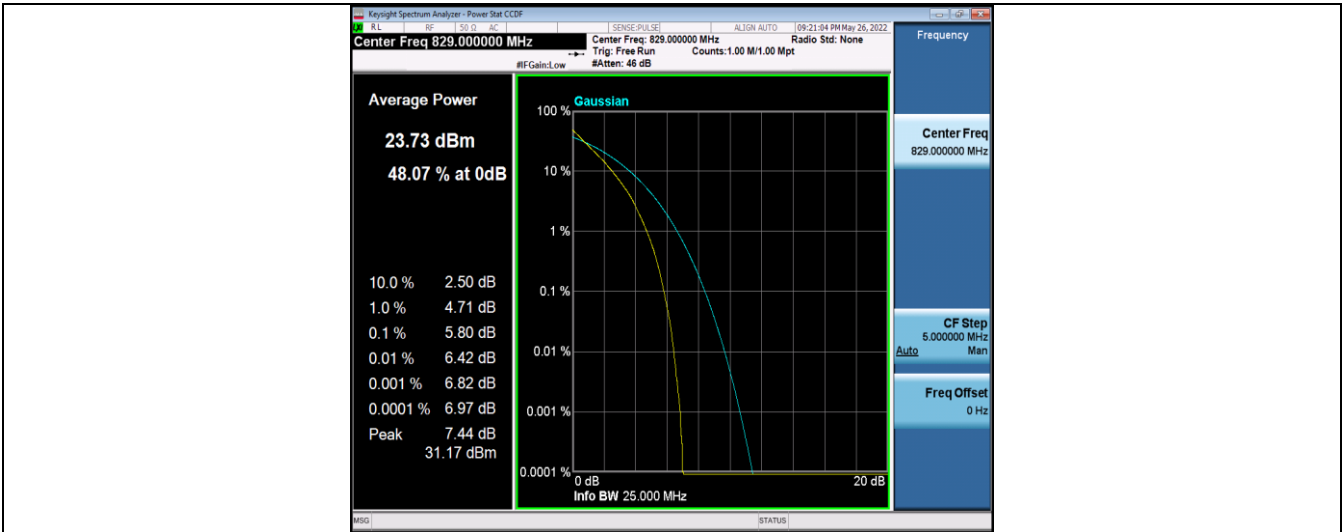

Band5-5MHz-16QAM-20425-25RB#0

Band5-5MHz-16QAM-20525-25RB#0

Band5-5MHz-16QAM-20625-25RB#0

Band5-10MHz-QPSK-20450-50RB#0

Band5-10MHz-QPSK-20525-50RB#0

Band5-10MHz-QPSK-20600-50RB#0

Band5-10MHz-16QAM-20450-50RB#0