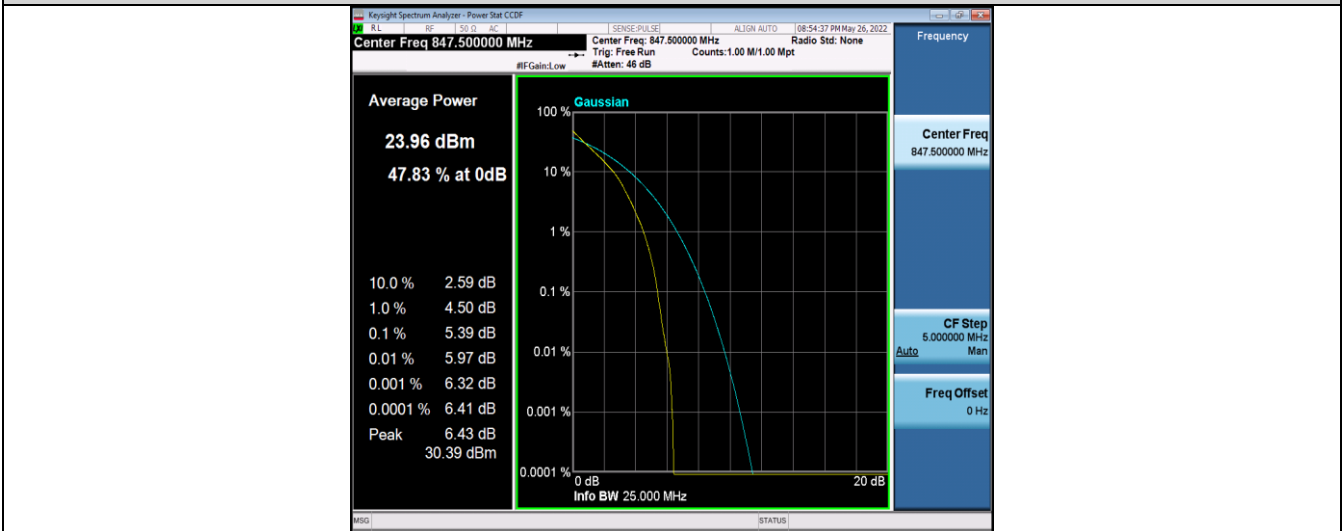

Band5-3MHz-QPSK-20635-15RB#0