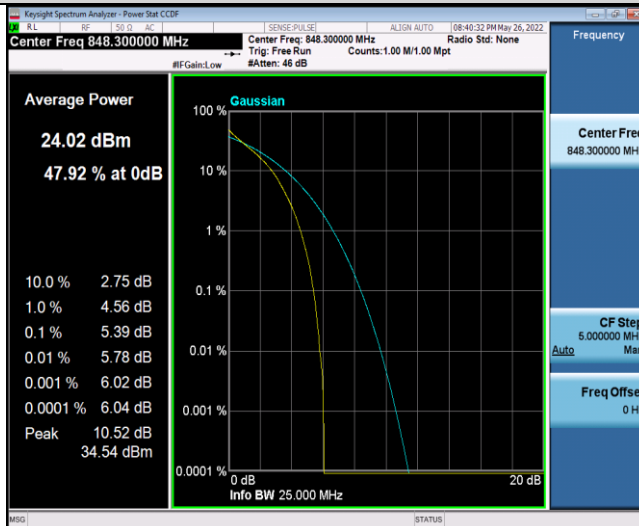

### Test Graphs

Band5-1.4MHz-QPSK-20407-6RB#0

Band5-1.4MHz-QPSK-20525-6RB#0

Band5-1.4MHz-QPSK-20643-6RB#0

Band5-1.4MHz-16QAM-20407-6RB#0

Band5-1.4MHz-16QAM-20525-6RB#0

Band5-1.4MHz-16QAM-20643-6RB#0

Band5-3MHz-QPSK-20415-15RB#0