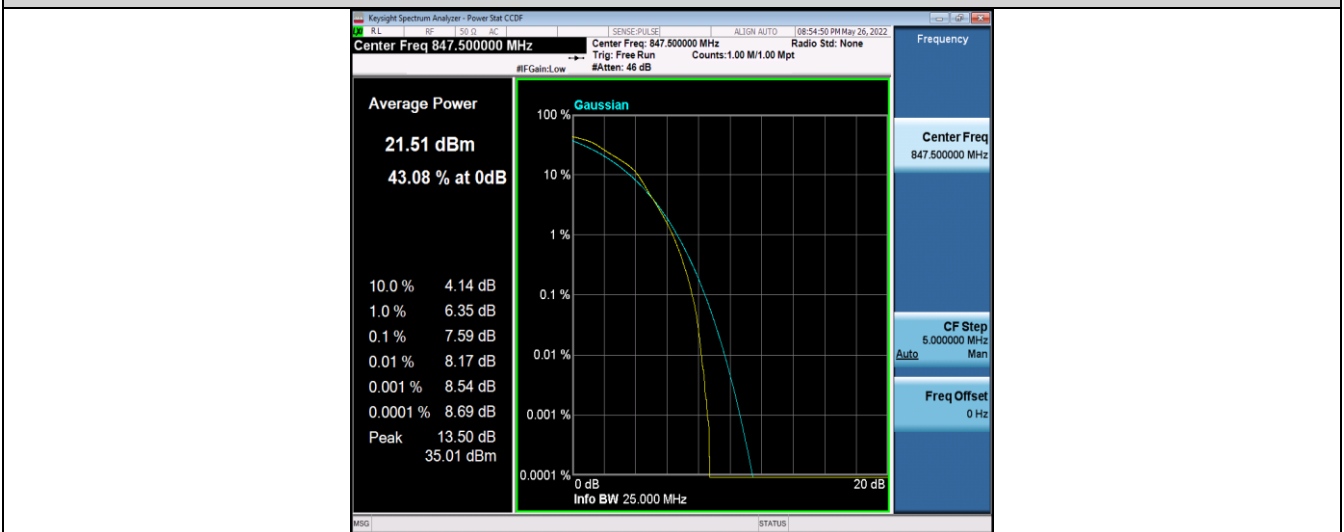

Band5-3MHz-QPSK-20525-15RB#0

Band5-3MHz-QPSK-20635-15RB#0

Band5-3MHz-16QAM-20415-15RB#0

Band5-3MHz-16QAM-20525-15RB#0

Band5-3MHz-16QAM-20635-15RB#0

Band5-5MHz-QPSK-20425-25RB#0

Band5-5MHz-QPSK-20525-25RB#0

Band5-5MHz-QPSK-20625-25RB#0