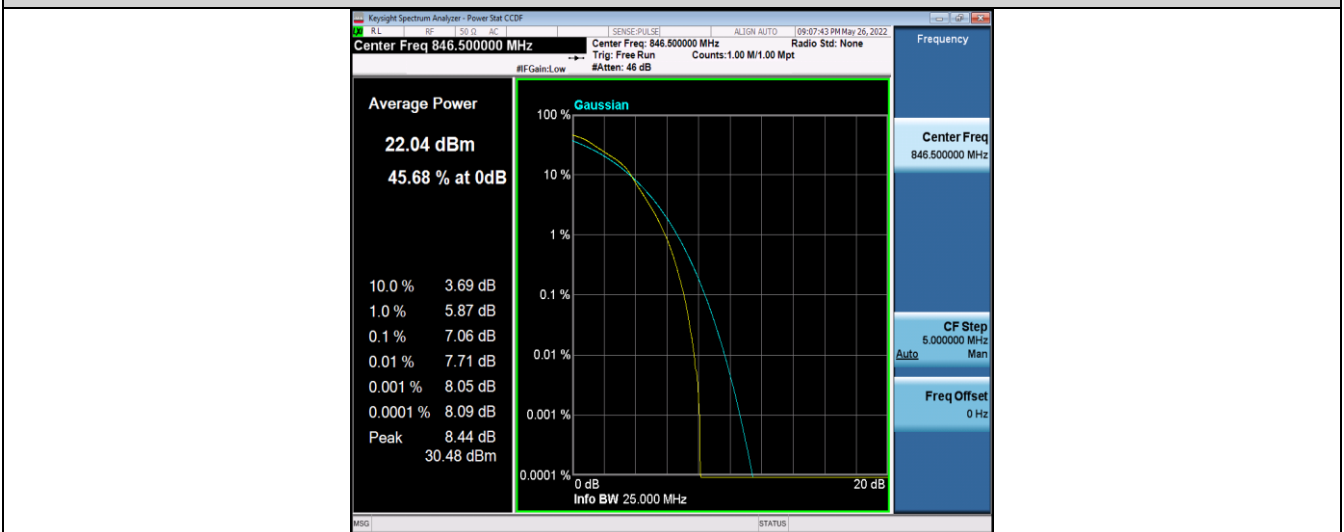

Band5-5MHz-16QAM-20625-25RB#0