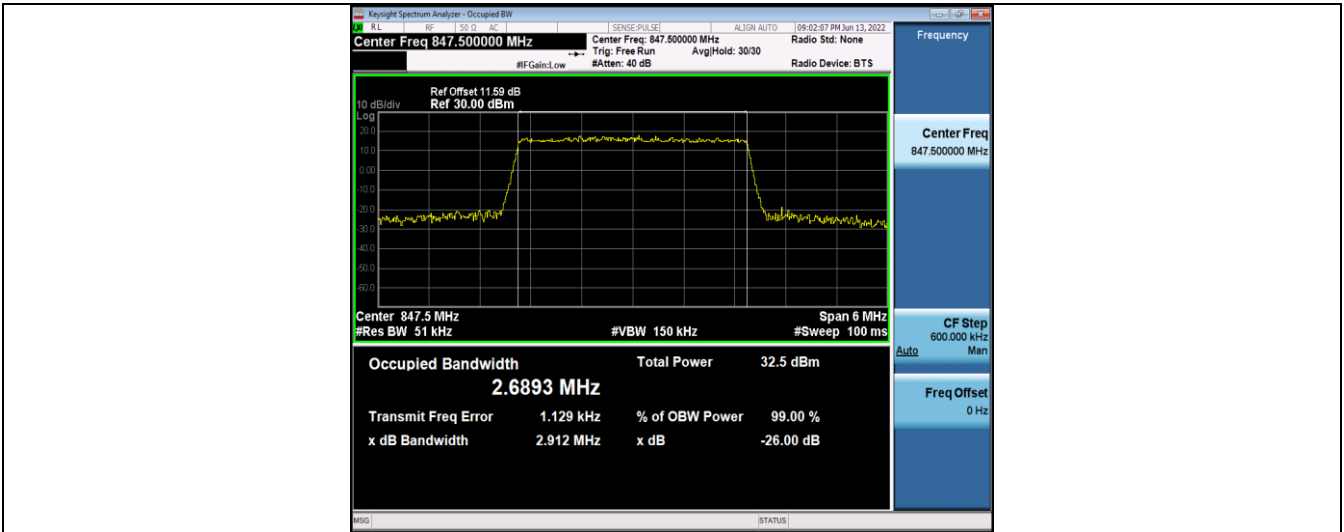

Band5-3MHz-QPSK-20635-15RB#0