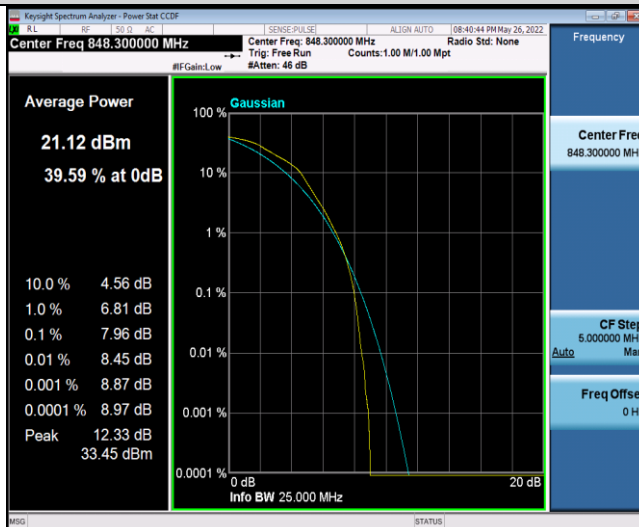

### Test Graphs

Band5-1.4MHz-QPSK-20407-6RB#0

Band5-1.4MHz-QPSK-20525-6RB#0

Band5-1.4MHz-QPSK-20643-6RB#0

Band5-1.4MHz-16QAM-20407-6RB#0

Band5-1.4MHz-16QAM-20525-6RB#0

Band5-1.4MHz-16QAM-20643-6RB#0

Band5-3MHz-QPSK-20415-15RB#0