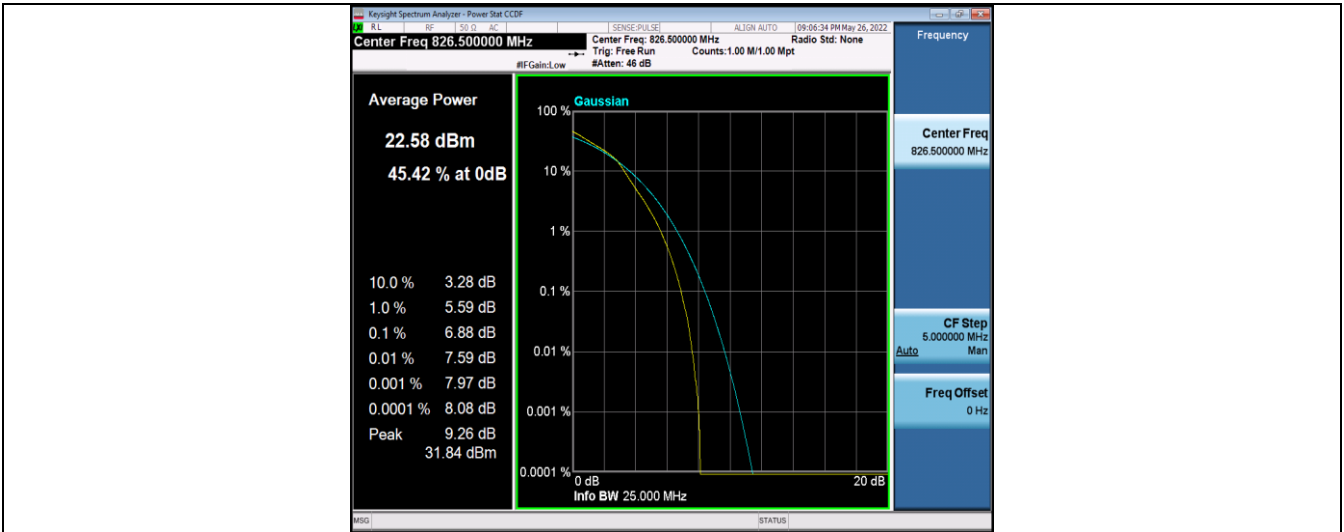

Band5-5MHz-16QAM-20425-25RB#0