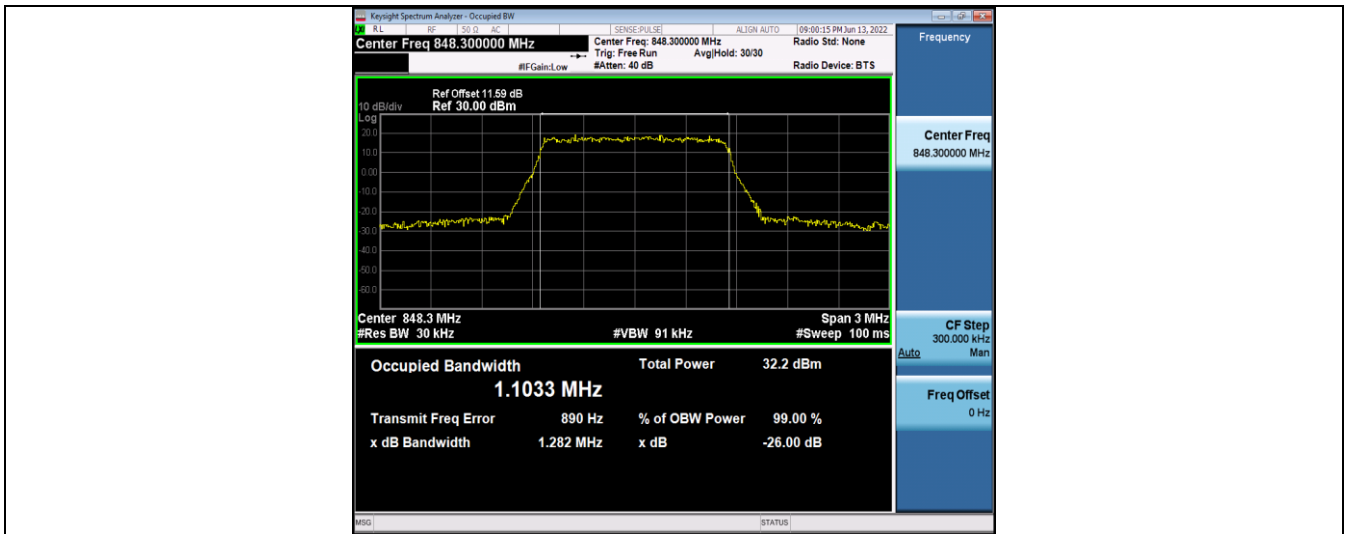

### Test Graphs

Band5-1.4MHz-QPSK-20407-6RB#0

Band5-1.4MHz-QPSK-20525-6RB#0

Band5-1.4MHz-QPSK-20643-6RB#0

Band5-1.4MHz-16QAM-20407-6RB#0

Band5-1.4MHz-16QAM-20525-6RB#0

Band5-1.4MHz-16QAM-20643-6RB#0

Band5-3MHz-QPSK-20415-15RB#0