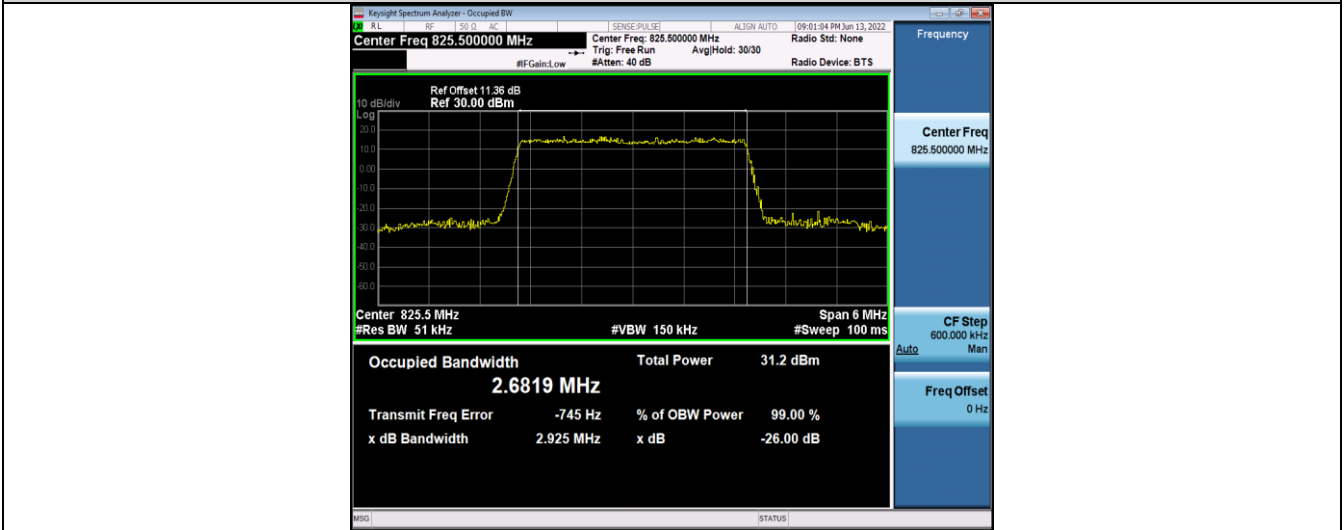

Band5-3MHz-16QAM-20415-15RB#0