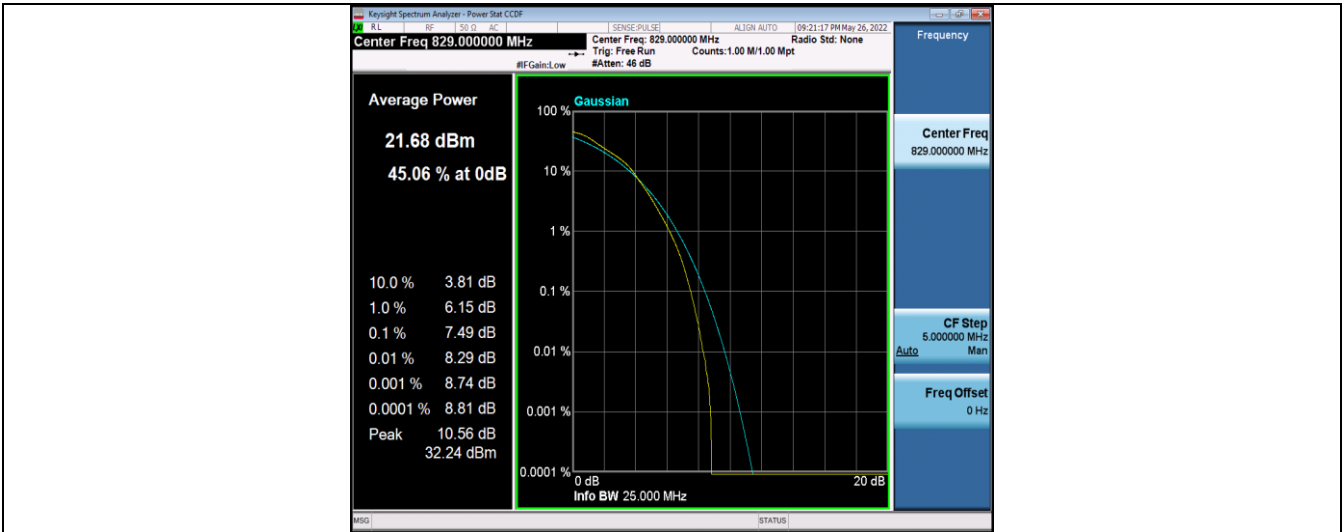

Band5-5MHz-16QAM-20425-25RB#0

Band5-5MHz-16QAM-20525-25RB#0

Band5-5MHz-16QAM-20625-25RB#0

Band5-10MHz-QPSK-20450-50RB#0

Band5-10MHz-QPSK-20525-50RB#0

Band5-10MHz-QPSK-20600-50RB#0

Band5-10MHz-16QAM-20450-50RB#0