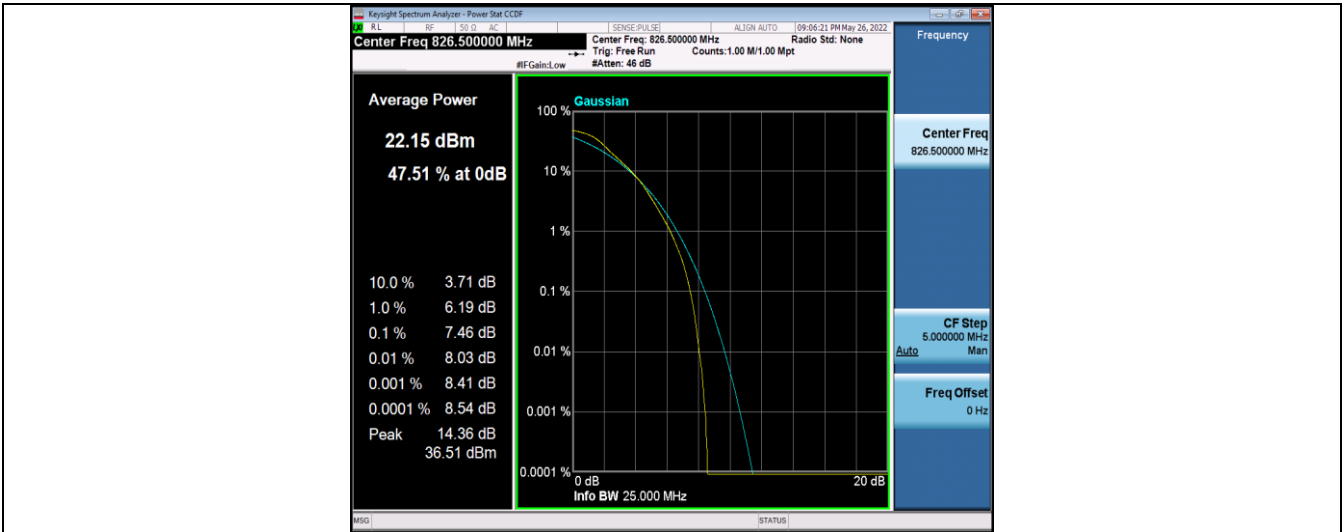

Band5-3MHz-QPSK-20525-15RB#0

Band5-3MHz-QPSK-20635-15RB#0

Band5-3MHz-16QAM-20415-15RB#0

Band5-3MHz-16QAM-20525-15RB#0

Band5-3MHz-16QAM-20635-15RB#0

Band5-5MHz-QPSK-20425-25RB#0

Band5-5MHz-QPSK-20525-25RB#0

Band5-5MHz-QPSK-20625-25RB#0