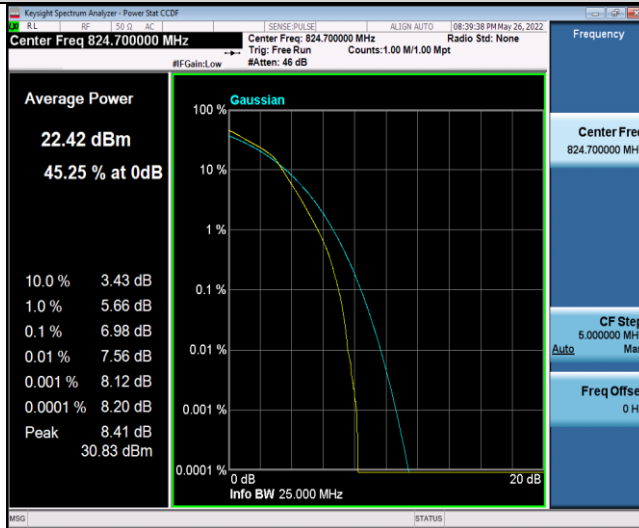

### Test Graphs

Band5-1.4MHz-QPSK-20407-6RB#0

Band5-1.4MHz-QPSK-20525-6RB#0

Band5-1.4MHz-QPSK-20643-6RB#0

Band5-1.4MHz-16QAM-20407-6RB#0

Band5-1.4MHz-16QAM-20525-6RB#0

Band5-1.4MHz-16QAM-20643-6RB#0

Band5-3MHz-QPSK-20415-15RB#0