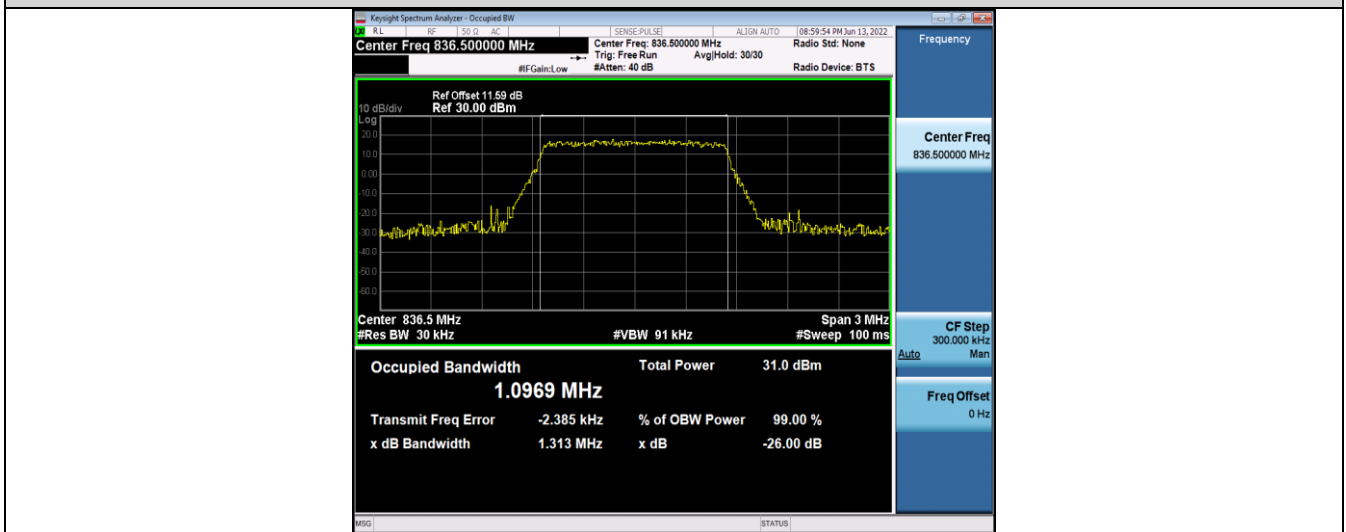

### Test Graphs

Band5-1.4MHz-QPSK-20407-6RB#0

Band5-1.4MHz-QPSK-20525-6RB#0

Band5-1.4MHz-QPSK-20643-6RB#0

Band5-1.4MHz-16QAM-20407-6RB#0

Band5-1.4MHz-16QAM-20525-6RB#0

Band5-1.4MHz-16QAM-20643-6RB#0

Band5-3MHz-QPSK-20415-15RB#0