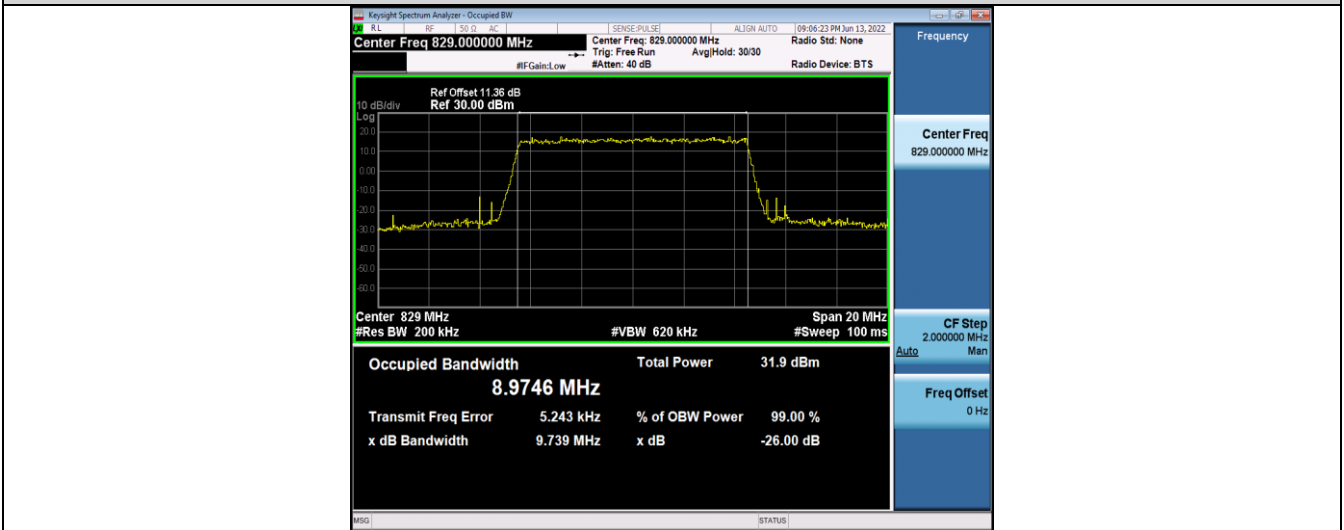

Band5-5MHz-16QAM-20425-25RB#0

Band5-5MHz-16QAM-20525-25RB#0

Band5-5MHz-16QAM-20625-25RB#0

Band5-10MHz-QPSK-20450-50RB#0

Band5-10MHz-QPSK-20525-50RB#0

Band5-10MHz-QPSK-20600-50RB#0

Band5-10MHz-16QAM-20450-50RB#0