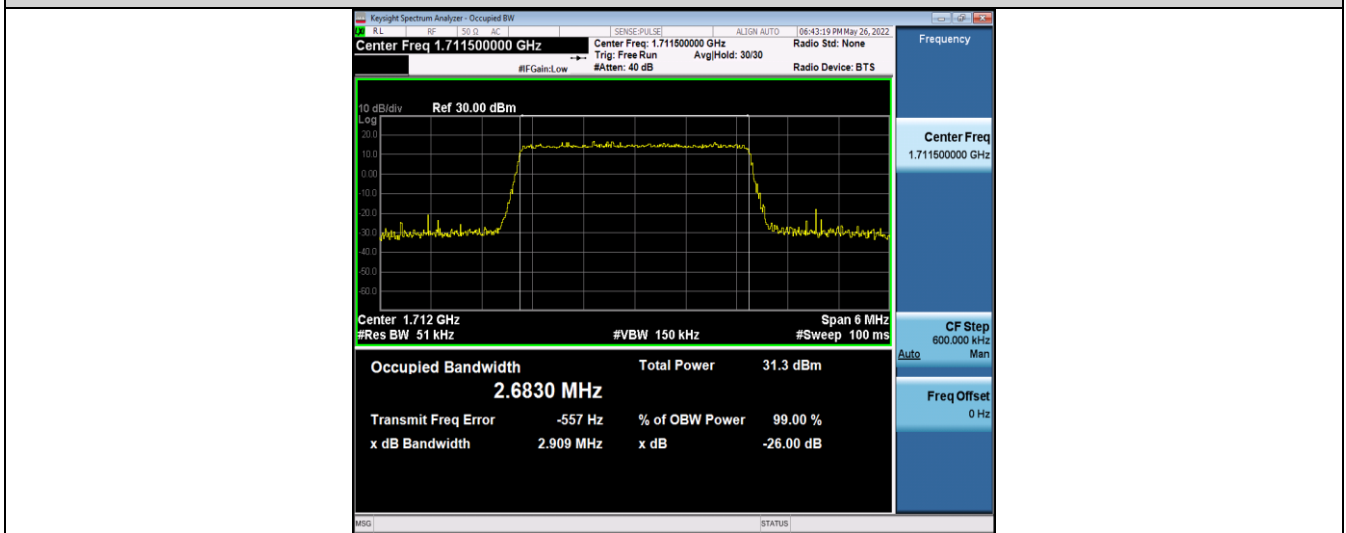

Band4-3MHz-16QAM-19965-15RB#0