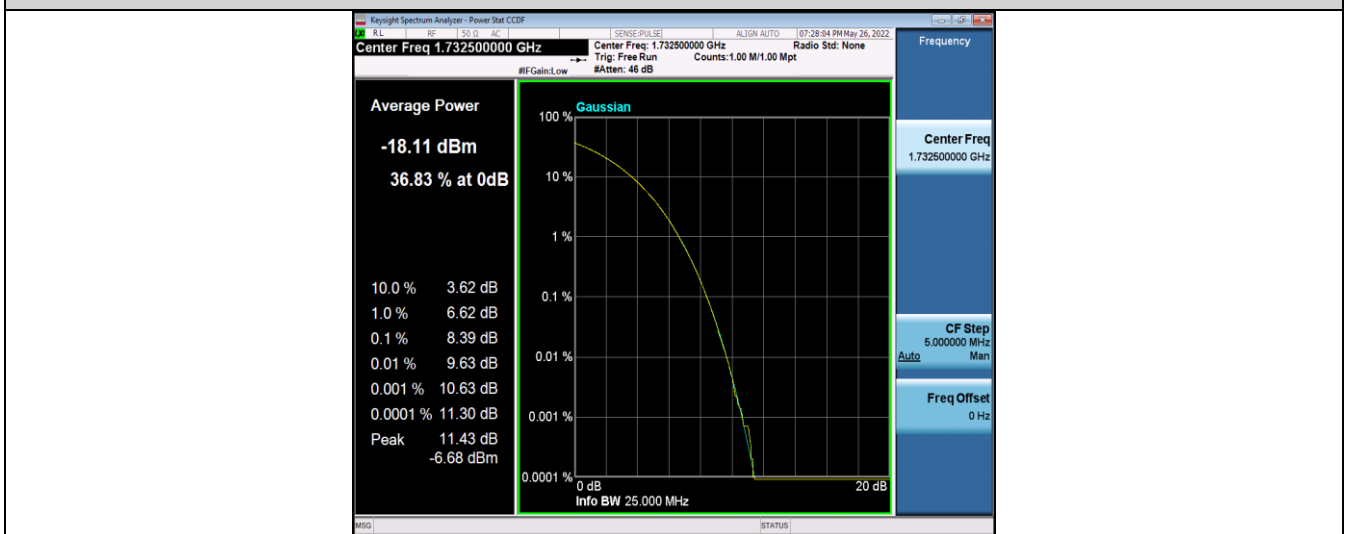

Band4-5MHz-16QAM-19975-25RB#0

Band4-5MHz-16QAM-20175-25RB#0

Band4-5MHz-16QAM-20375-25RB#0

Band4-10MHz-QPSK-20000-50RB#0

Band4-10MHz-QPSK-20175-50RB#0

Band4-10MHz-QPSK-20350-50RB#0

Band4-10MHz-16QAM-20000-50RB#0