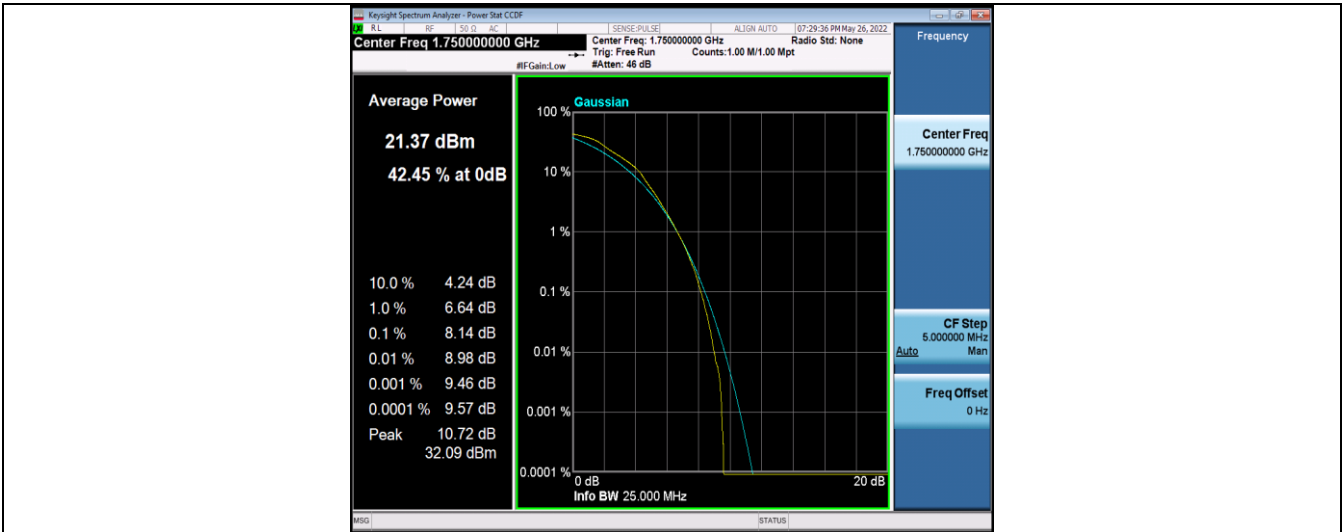

Band4-10MHz-16QAM-20350-50RB#0