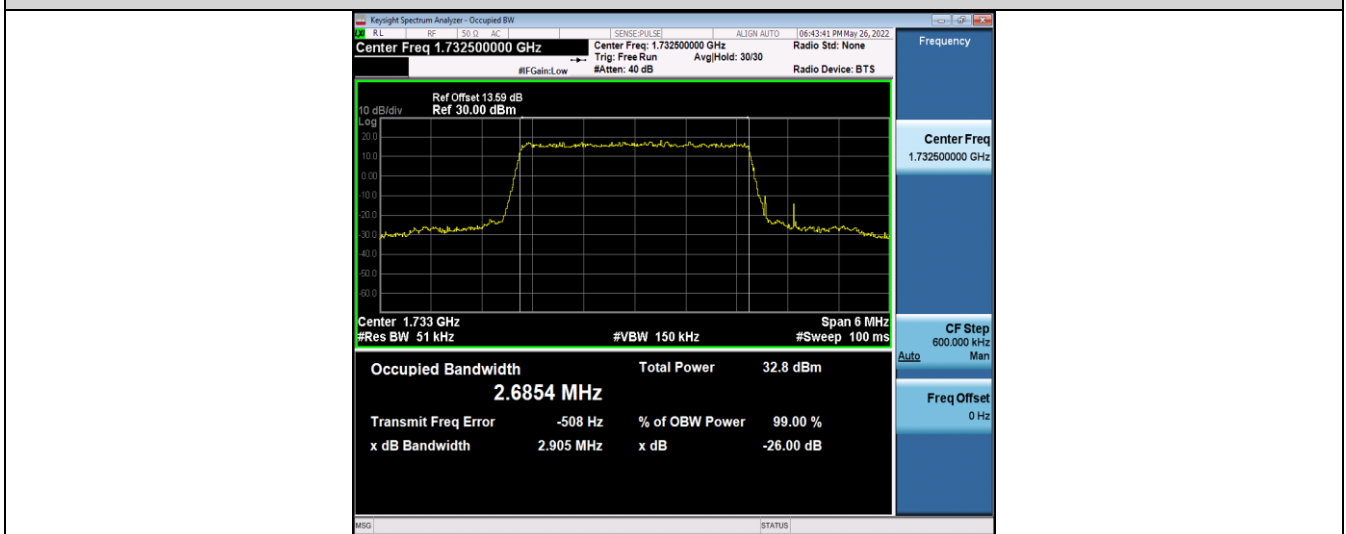

Band4-3MHz-QPSK-20175-15RB#0