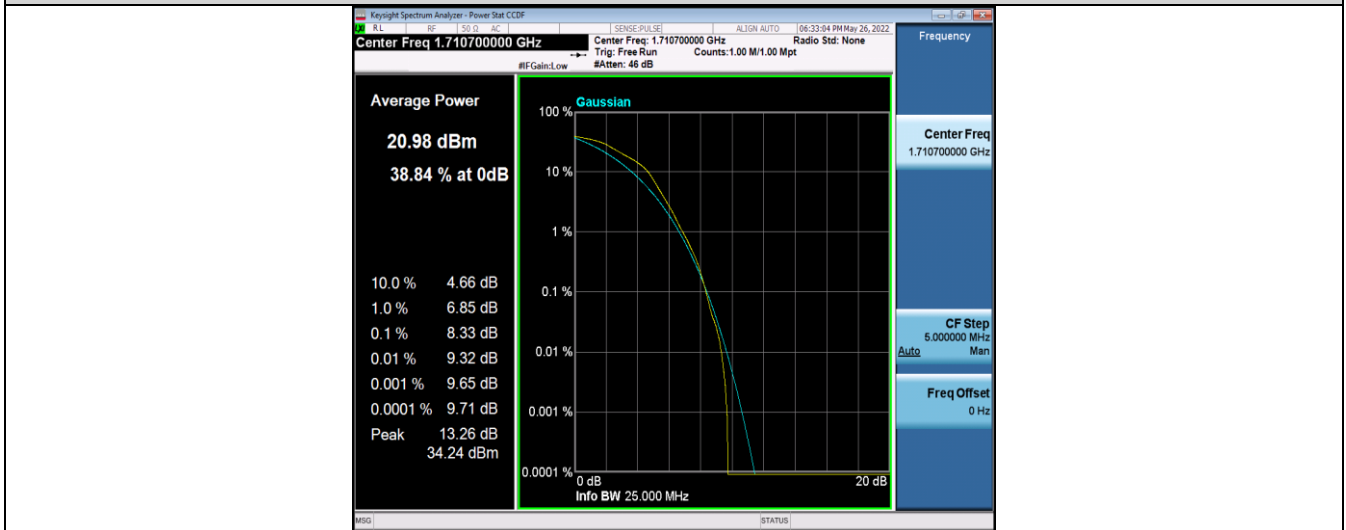

Test Graphs

Band4-1.4MHz-QPSK-19957-6RB#0

Band4-1.4MHz-QPSK-20175-6RB#0

Band4-1.4MHz-QPSK-20393-6RB#0

Band4-1.4MHz-16QAM-19957-6RB#0

Band4-1.4MHz-16QAM-20175-6RB#0

Band4-1.4MHz-16QAM-20393-6RB#0

Band4-3MHz-QPSK-19965-15RB#0