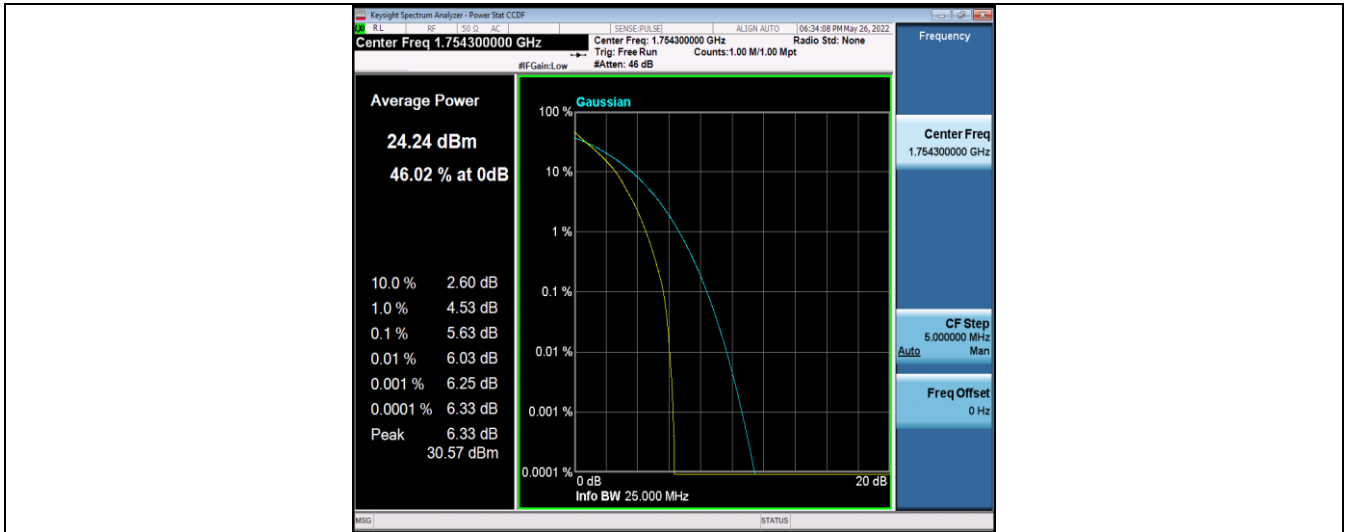

Test Graphs

Band4-1.4MHz-QPSK-19957-6RB#0

Band4-1.4MHz-QPSK-20175-6RB#0

Band4-1.4MHz-QPSK-20393-6RB#0

Band4-1.4MHz-16QAM-19957-6RB#0

Band4-1.4MHz-16QAM-20175-6RB#0

Band4-1.4MHz-16QAM-20393-6RB#0

Band4-3MHz-QPSK-19965-15RB#0