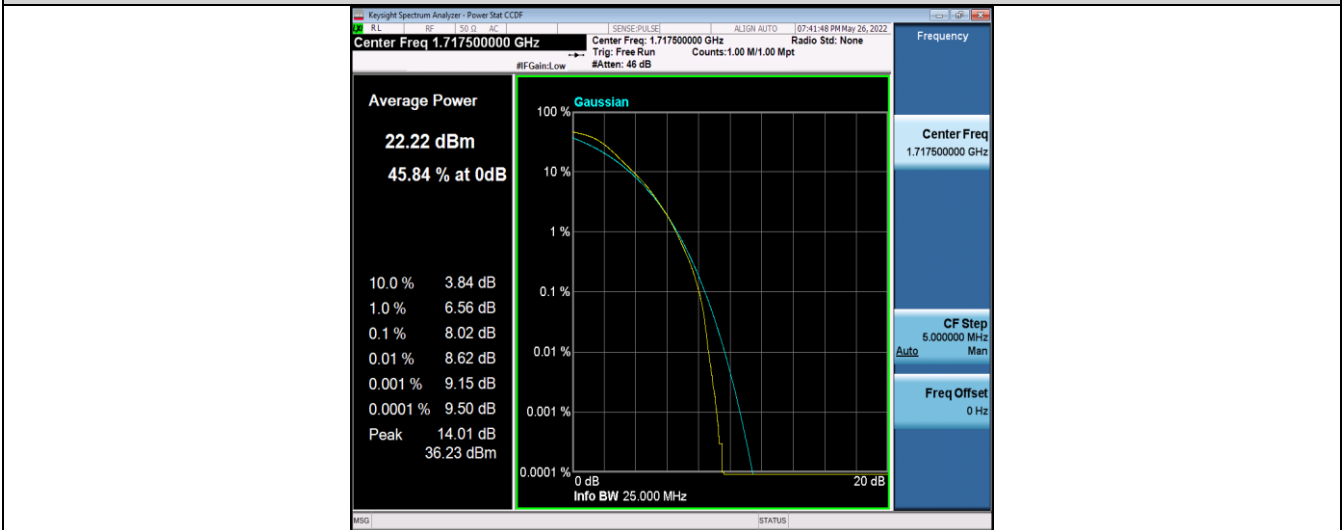

Band4-15MHz-QPSK-20025-75RB#0