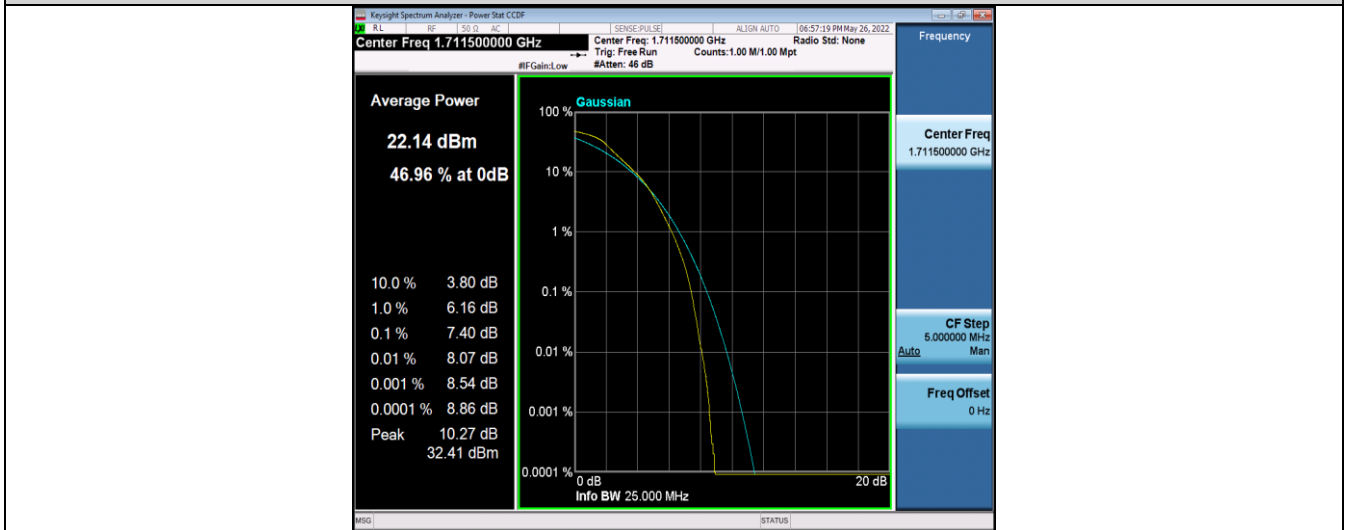

Test Graphs

Band4-1.4MHz-QPSK-19957-6RB#0

Band4-1.4MHz-QPSK-20175-6RB#0

Band4-1.4MHz-QPSK-20393-6RB#0

Band4-1.4MHz-16QAM-19957-6RB#0

Band4-1.4MHz-16QAM-20175-6RB#0

Band4-1.4MHz-16QAM-20393-6RB#0

Band4-3MHz-QPSK-19965-15RB#0