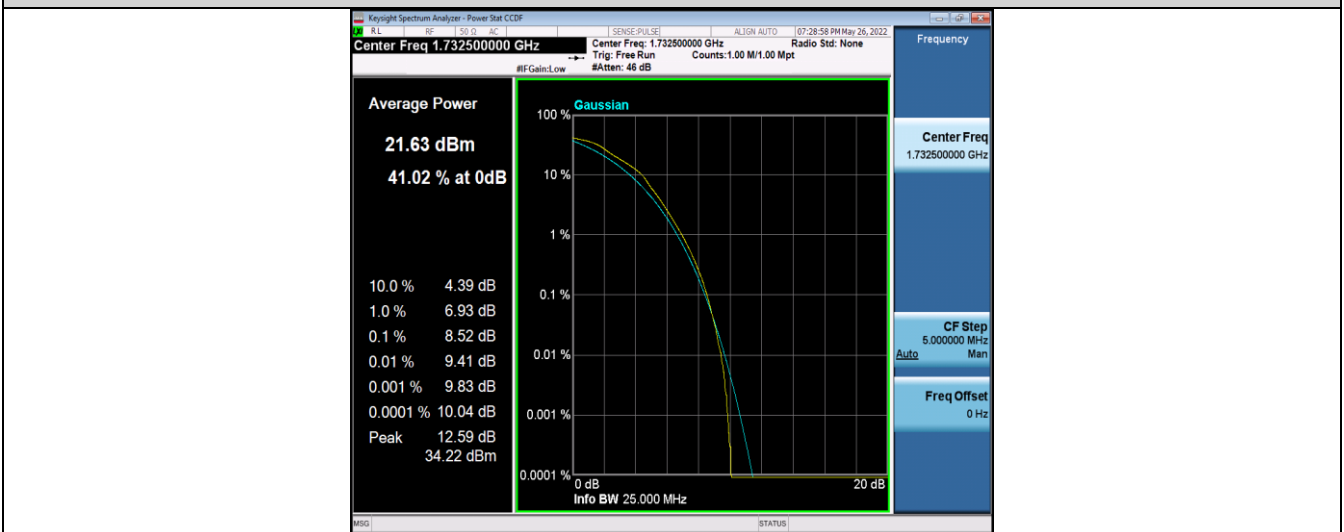

Band4-10MHz-16QAM-20175-50RB#0