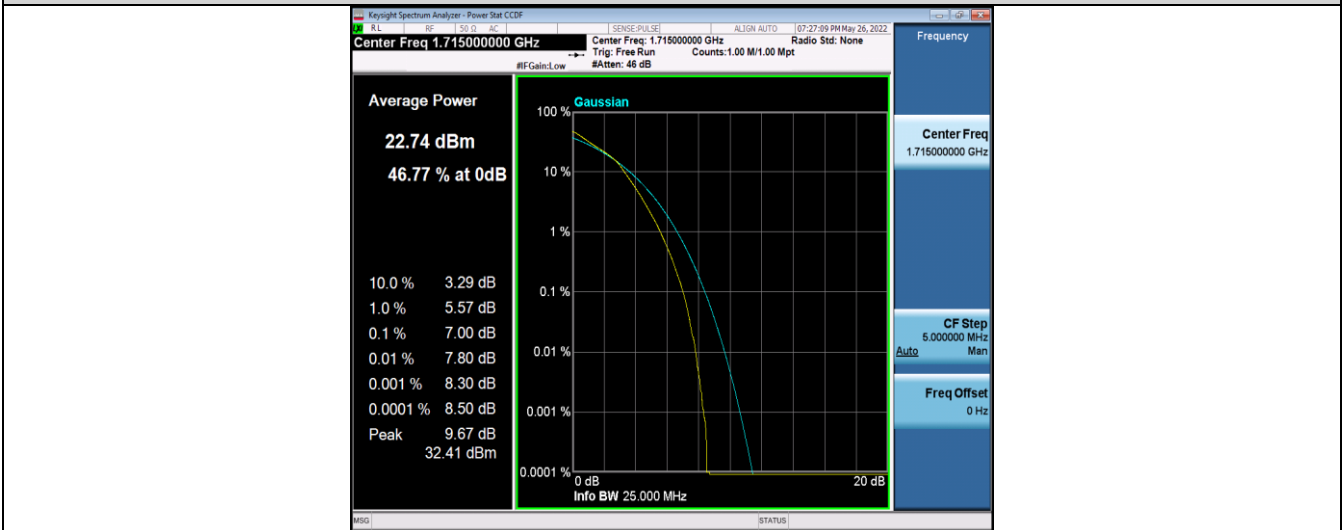

Band4-5MHz-16QAM-19975-25RB#0

Band4-5MHz-16QAM-20175-25RB#0

Band4-5MHz-16QAM-20375-25RB#0

Band4-10MHz-QPSK-20000-50RB#0

Band4-10MHz-QPSK-20175-50RB#0

Band4-10MHz-QPSK-20350-50RB#0

Band4-10MHz-16QAM-20000-50RB#0