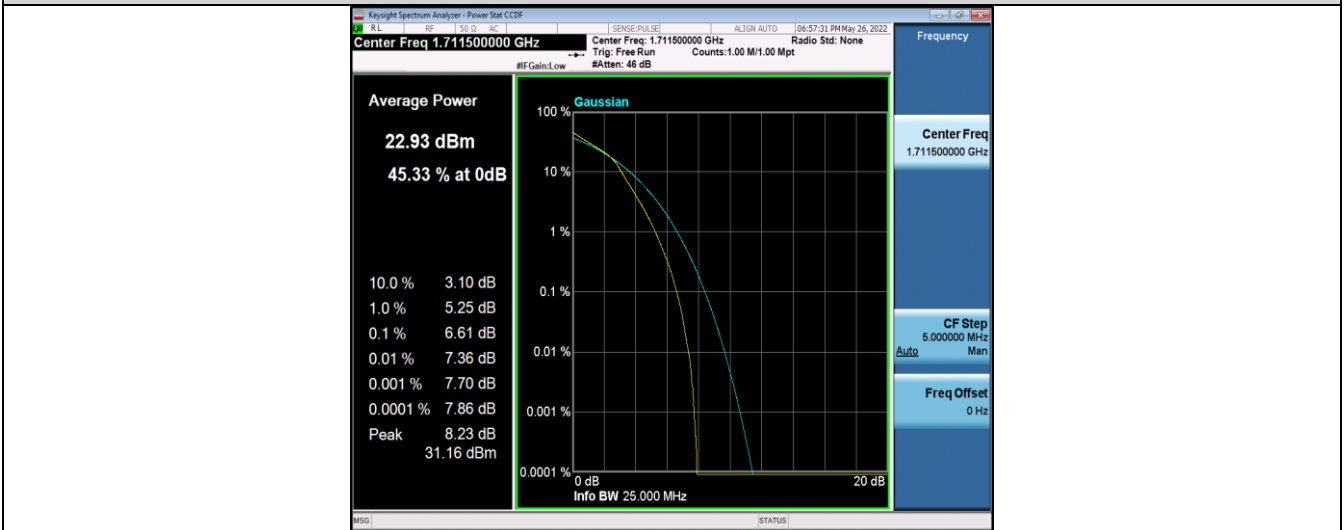

Band4-3MHz-16QAM-19965-15RB#0