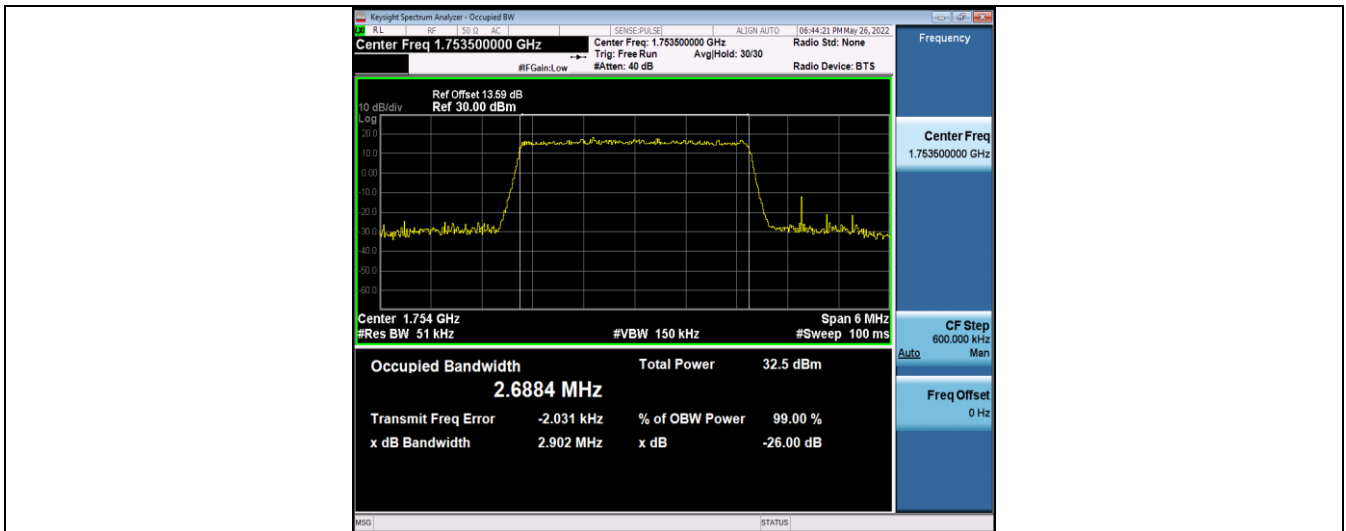

Band4-3MHz-QPSK-20385-15RB#0