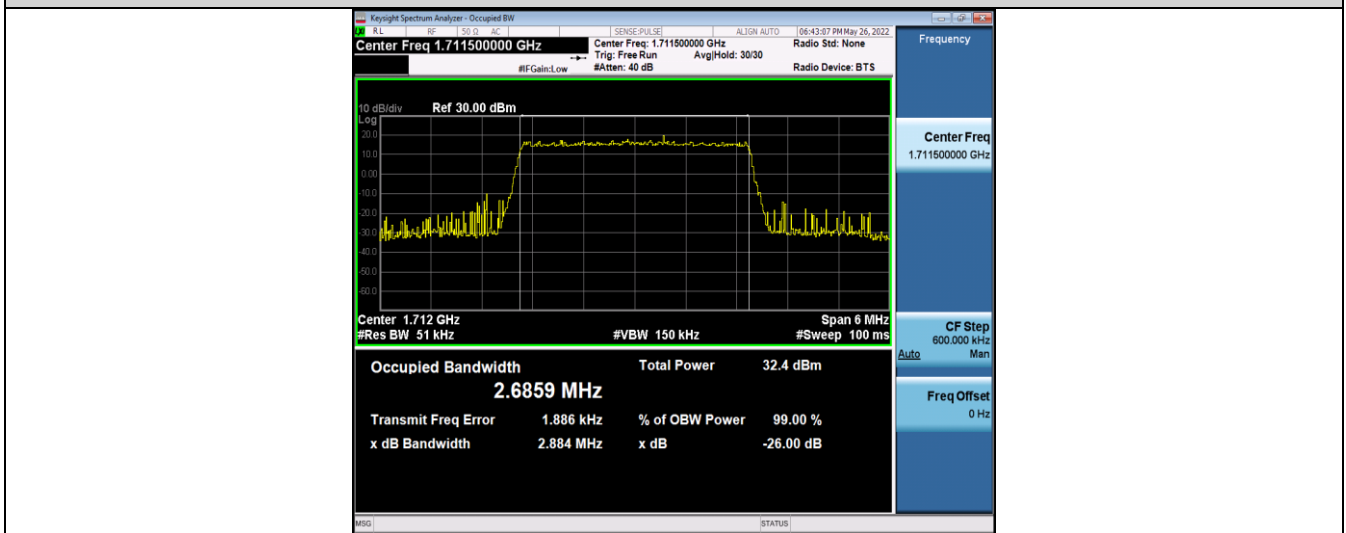

Test Graphs

Band4-1.4MHz-QPSK-19957-6RB#0

Band4-1.4MHz-QPSK-20175-6RB#0

Band4-1.4MHz-QPSK-20393-6RB#0

Band4-1.4MHz-16QAM-19957-6RB#0

Band4-1.4MHz-16QAM-20175-6RB#0

Band4-1.4MHz-16QAM-20393-6RB#0

Band4-3MHz-QPSK-19965-15RB#0