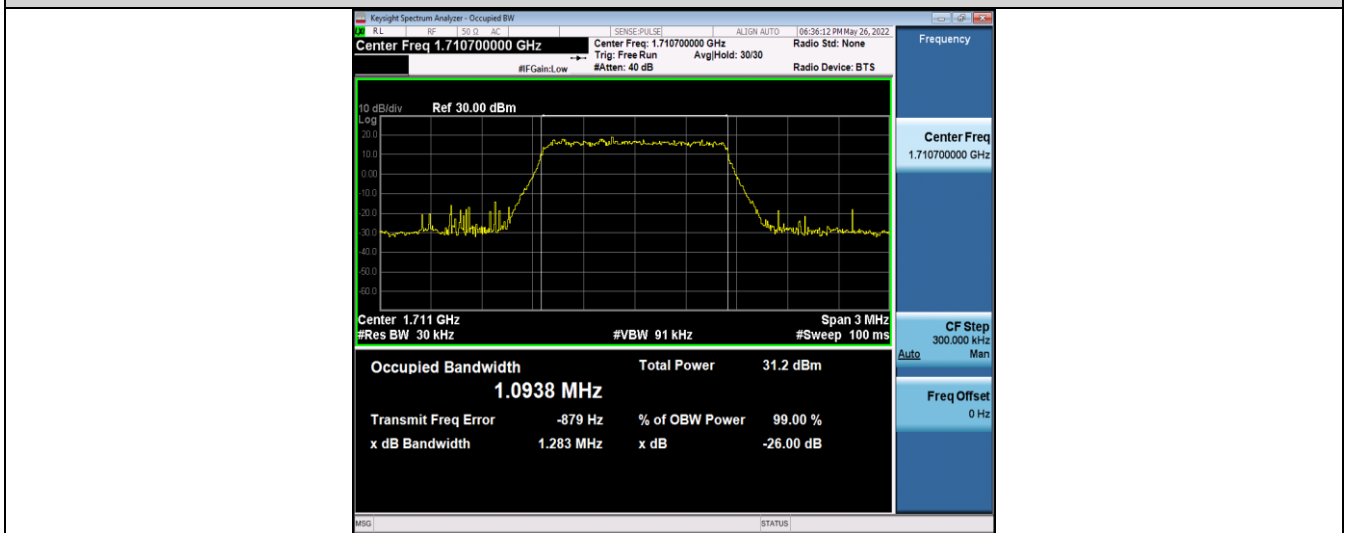

Test Graphs

Band4-1.4MHz-QPSK-19957-6RB#0

Band4-1.4MHz-QPSK-20175-6RB#0

Band4-1.4MHz-QPSK-20393-6RB#0

Band4-1.4MHz-16QAM-19957-6RB#0

Band4-1.4MHz-16QAM-20175-6RB#0

Band4-1.4MHz-16QAM-20393-6RB#0

Band4-3MHz-QPSK-19965-15RB#0