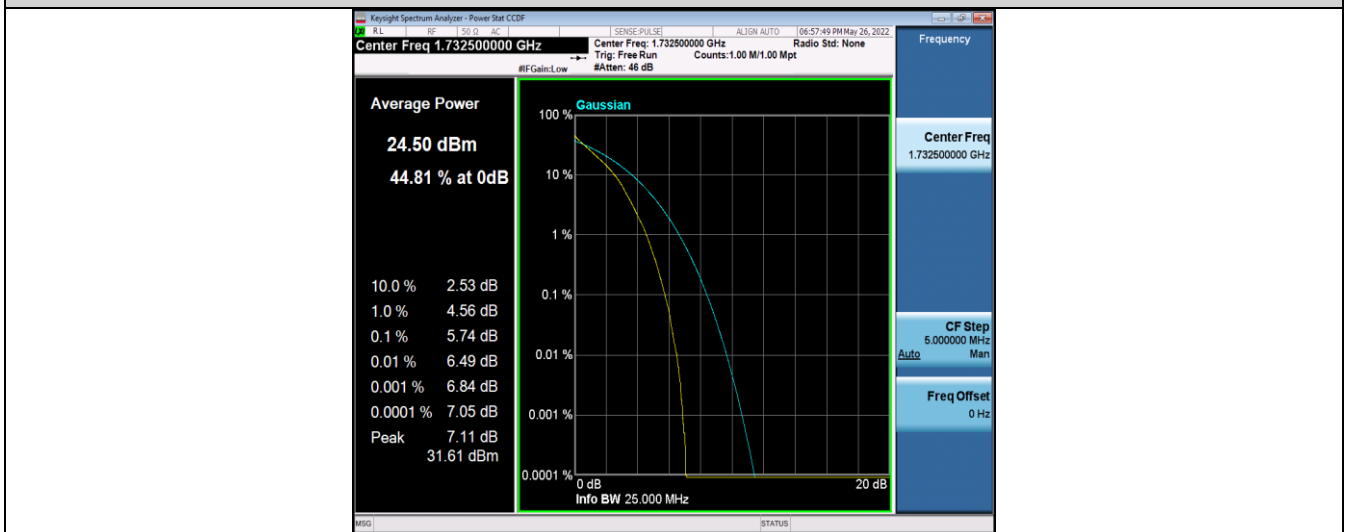

Band4-3MHz-QPSK-20175-15RB#0