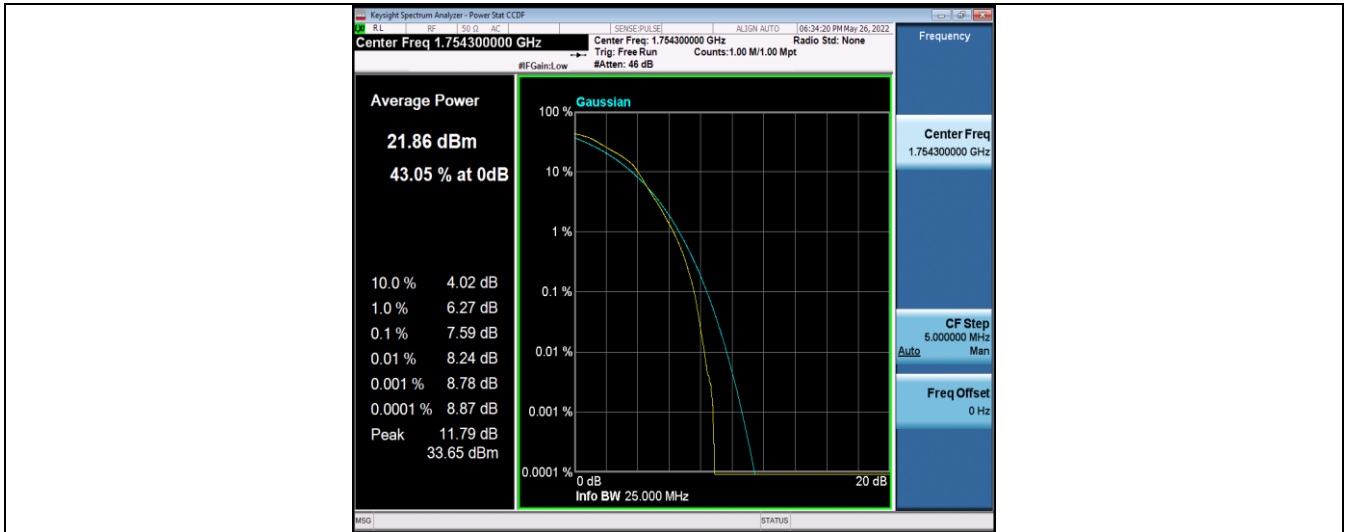

Test Graphs

Band4-1.4MHz-QPSK-19957-6RB#0

Band4-1.4MHz-QPSK-20175-6RB#0

Band4-1.4MHz-QPSK-20393-6RB#0

Band4-1.4MHz-16QAM-19957-6RB#0

Band4-1.4MHz-16QAM-20175-6RB#0

Band4-1.4MHz-16QAM-20393-6RB#0

Band4-3MHz-QPSK-19965-15RB#0