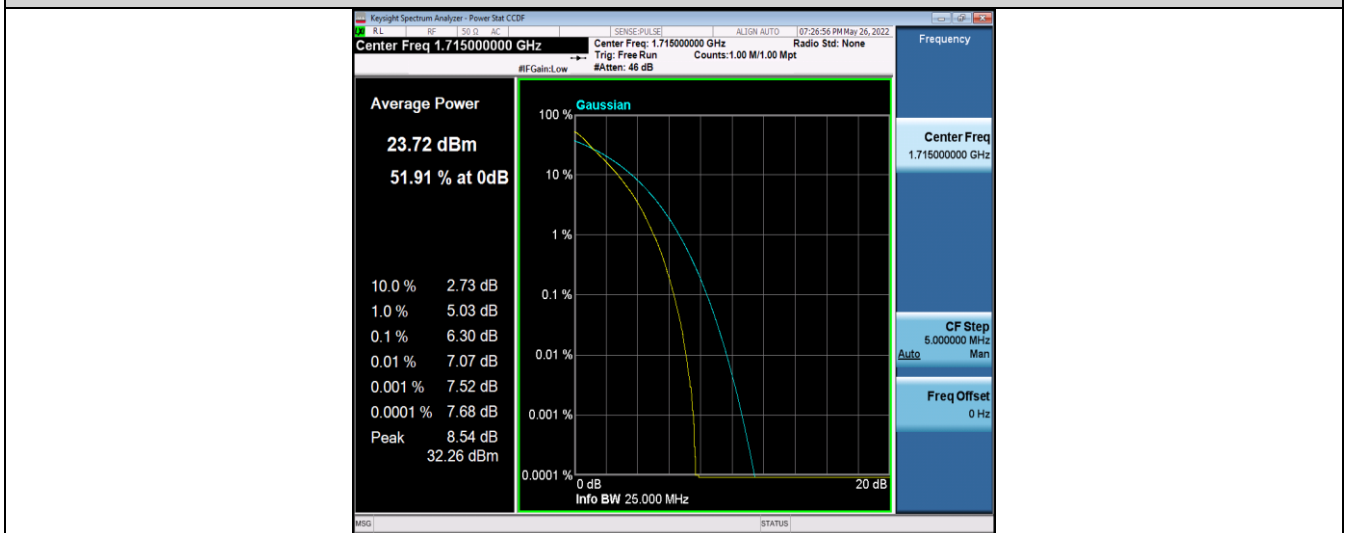

Band4-5MHz-16QAM-19975-25RB#0

Band4-5MHz-16QAM-20175-25RB#0

Band4-5MHz-16QAM-20375-25RB#0

Band4-10MHz-QPSK-20000-50RB#0

Band4-10MHz-QPSK-20175-50RB#0

Band4-10MHz-QPSK-20350-50RB#0

Band4-10MHz-16QAM-20000-50RB#0