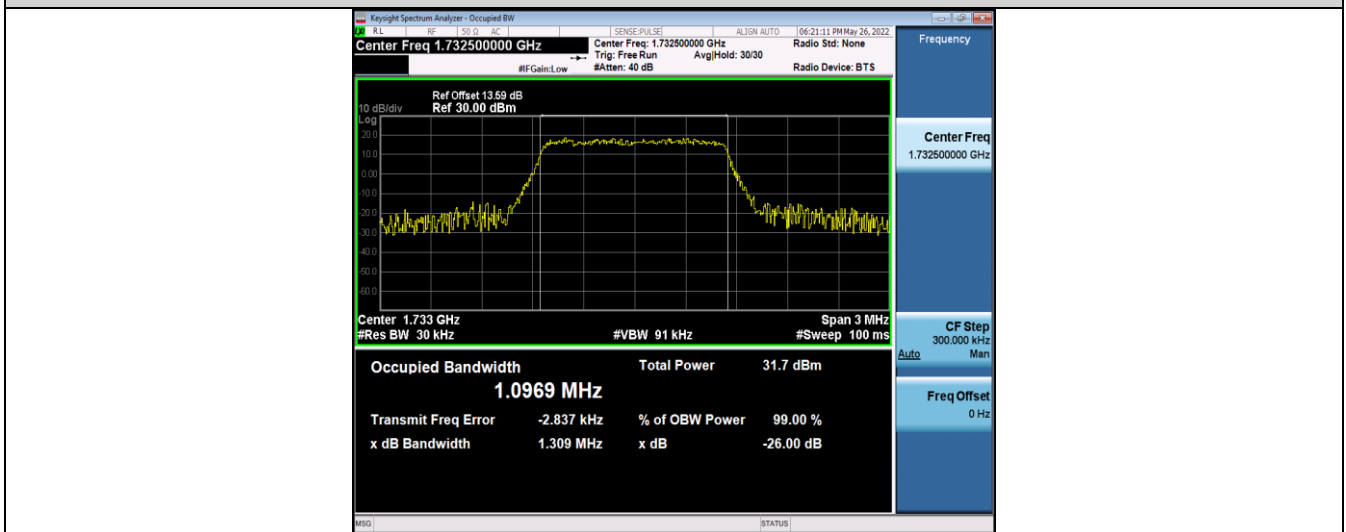

Test Graphs

Band4-1.4MHz-QPSK-19957-6RB#0

Band4-1.4MHz-QPSK-20175-6RB#0

Band4-1.4MHz-QPSK-20393-6RB#0

Band4-1.4MHz-16QAM-19957-6RB#0

Band4-1.4MHz-16QAM-20175-6RB#0

Band4-1.4MHz-16QAM-20393-6RB#0

Band4-3MHz-QPSK-19965-15RB#0