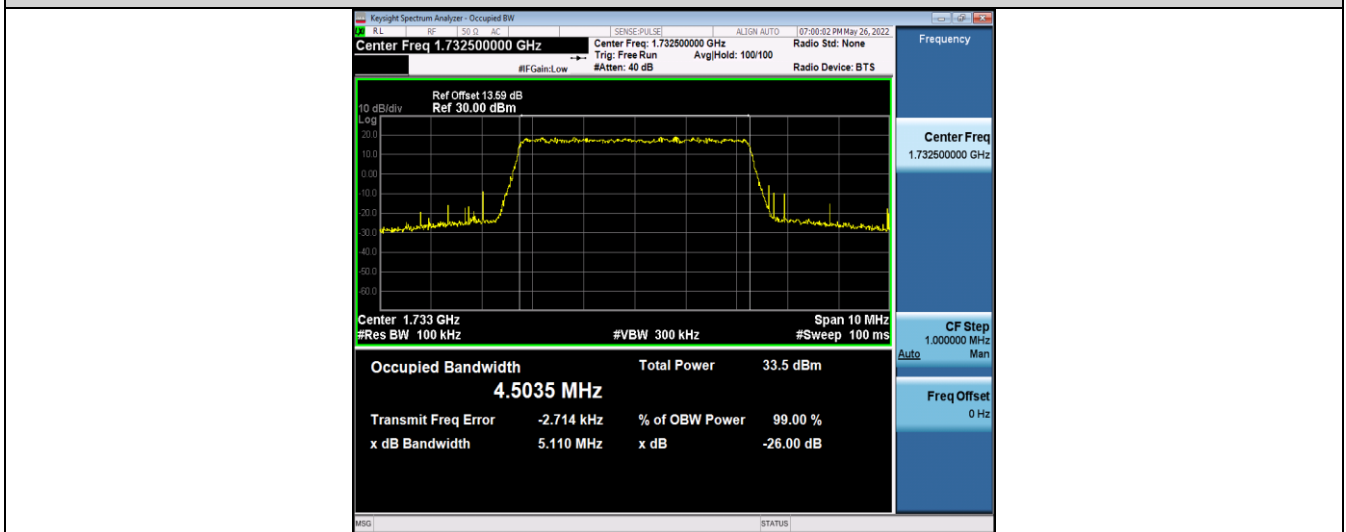

Test Graphs

Band4-1.4MHz-QPSK-19957-6RB#0

Band4-1.4MHz-QPSK-20175-6RB#0

Band4-1.4MHz-QPSK-20393-6RB#0

Band4-1.4MHz-16QAM-19957-6RB#0

Band4-1.4MHz-16QAM-20175-6RB#0

Band4-1.4MHz-16QAM-20393-6RB#0

Band4-3MHz-QPSK-19965-15RB#0

Band4-3MHz-QPSK-20175-15RB#0

Band4-3MHz-QPSK-20385-15RB#0

Band4-3MHz-16QAM-19965-15RB#0

Band4-3MHz-16QAM-20175-15RB#0

Band4-3MHz-16QAM-20385-15RB#0

Band4-5MHz-QPSK-19975-25RB#0

Band4-5MHz-QPSK-20175-25RB#0

Band4-5MHz-QPSK-20375-25RB#0