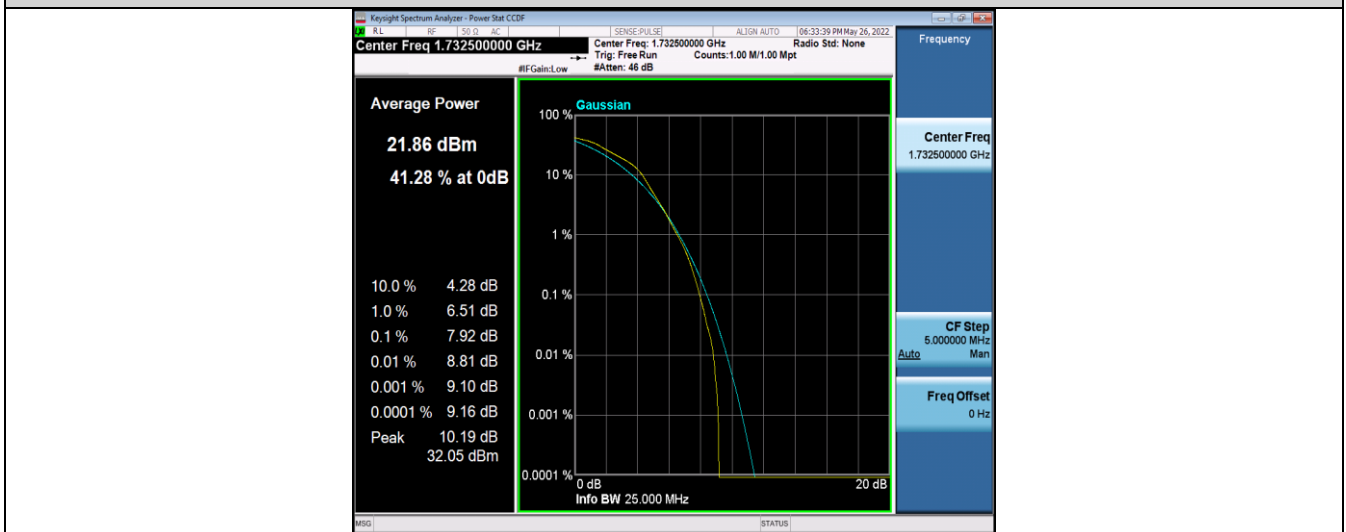

Test Graphs

Band4-1.4MHz-QPSK-19957-6RB#0

Band4-1.4MHz-QPSK-20175-6RB#0

Band4-1.4MHz-QPSK-20393-6RB#0

Band4-1.4MHz-16QAM-19957-6RB#0

Band4-1.4MHz-16QAM-20175-6RB#0

Band4-1.4MHz-16QAM-20393-6RB#0

Band4-3MHz-QPSK-19965-15RB#0