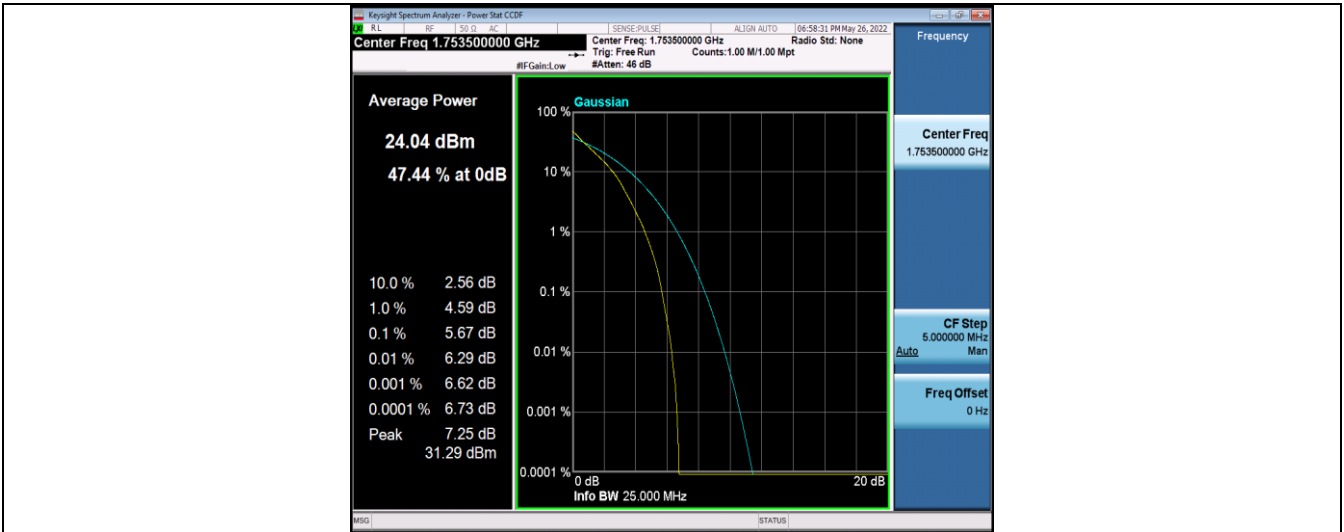

Band4-3MHz-QPSK-20385-15RB#0