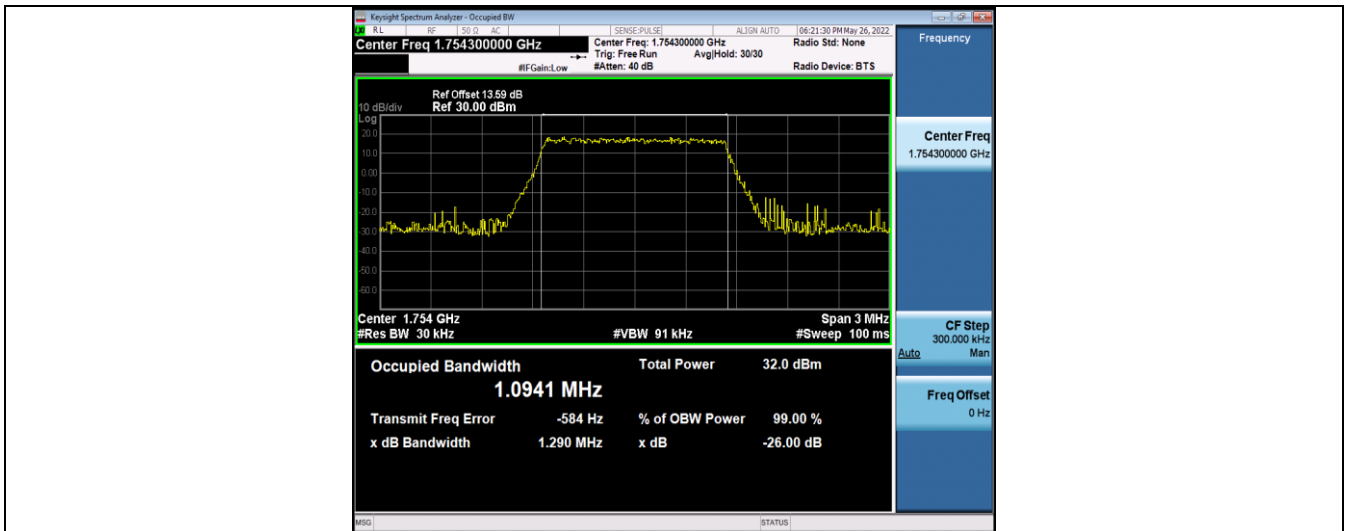

Test Graphs

Band4-1.4MHz-QPSK-19957-6RB#0

Band4-1.4MHz-QPSK-20175-6RB#0

Band4-1.4MHz-QPSK-20393-6RB#0

Band4-1.4MHz-16QAM-19957-6RB#0

Band4-1.4MHz-16QAM-20175-6RB#0

Band4-1.4MHz-16QAM-20393-6RB#0

Band4-3MHz-QPSK-19965-15RB#0