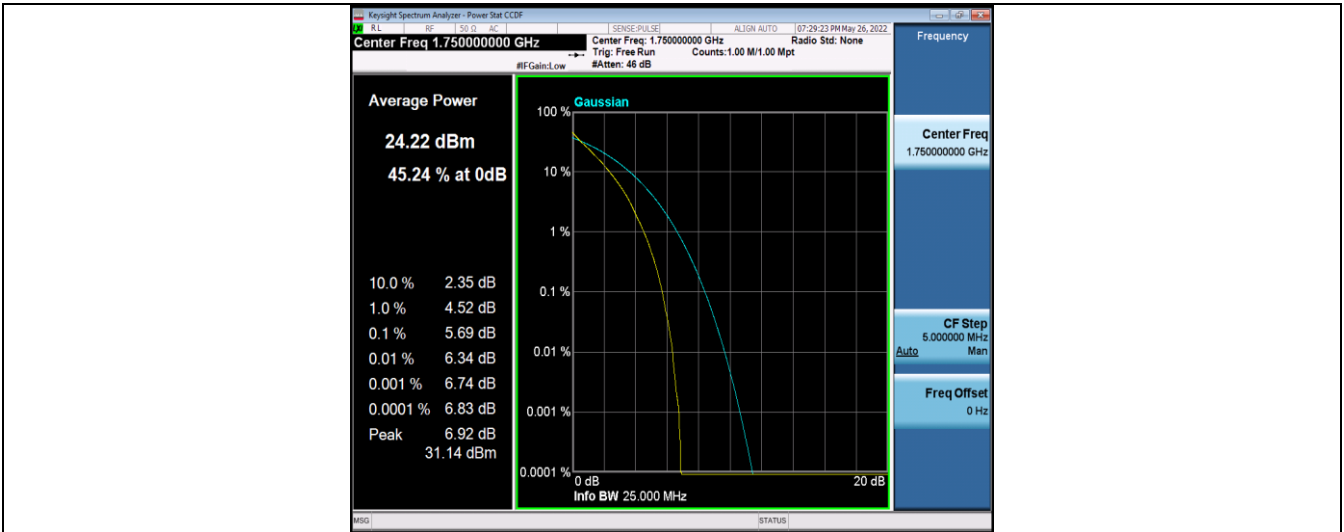

Band4-5MHz-16QAM-19975-25RB#0

Band4-5MHz-16QAM-20175-25RB#0

Band4-5MHz-16QAM-20375-25RB#0

Band4-10MHz-QPSK-20000-50RB#0

Band4-10MHz-QPSK-20175-50RB#0

Band4-10MHz-QPSK-20350-50RB#0

Band4-10MHz-16QAM-20000-50RB#0