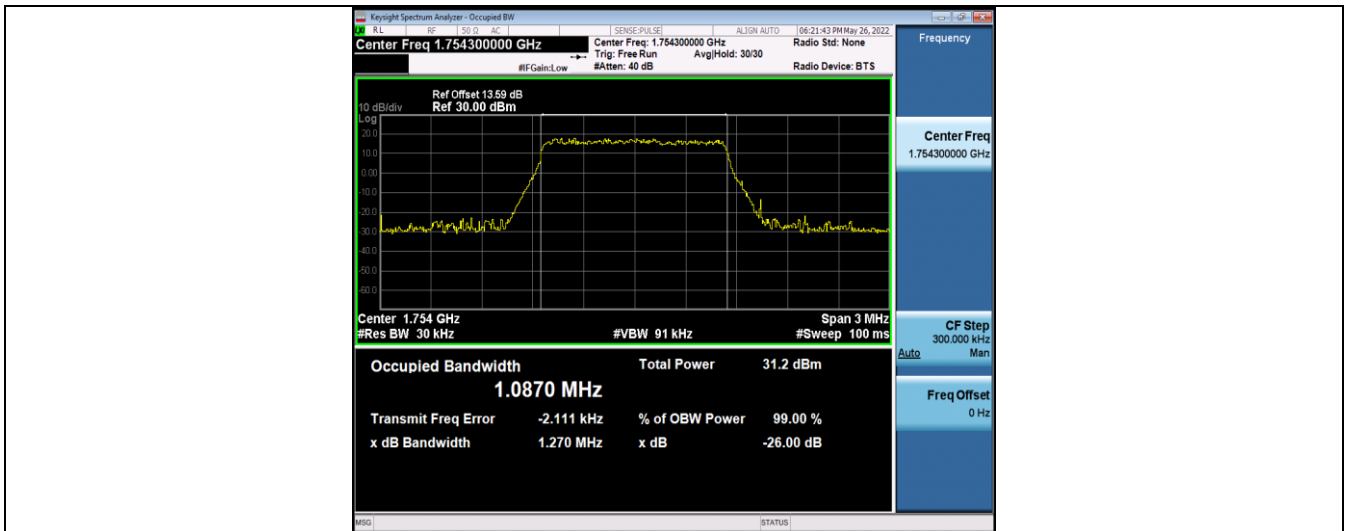

Test Graphs

Band4-1.4MHz-QPSK-19957-6RB#0

Band4-1.4MHz-QPSK-20175-6RB#0

Band4-1.4MHz-QPSK-20393-6RB#0

Band4-1.4MHz-16QAM-19957-6RB#0

Band4-1.4MHz-16QAM-20175-6RB#0

Band4-1.4MHz-16QAM-20393-6RB#0

Band4-3MHz-QPSK-19965-15RB#0