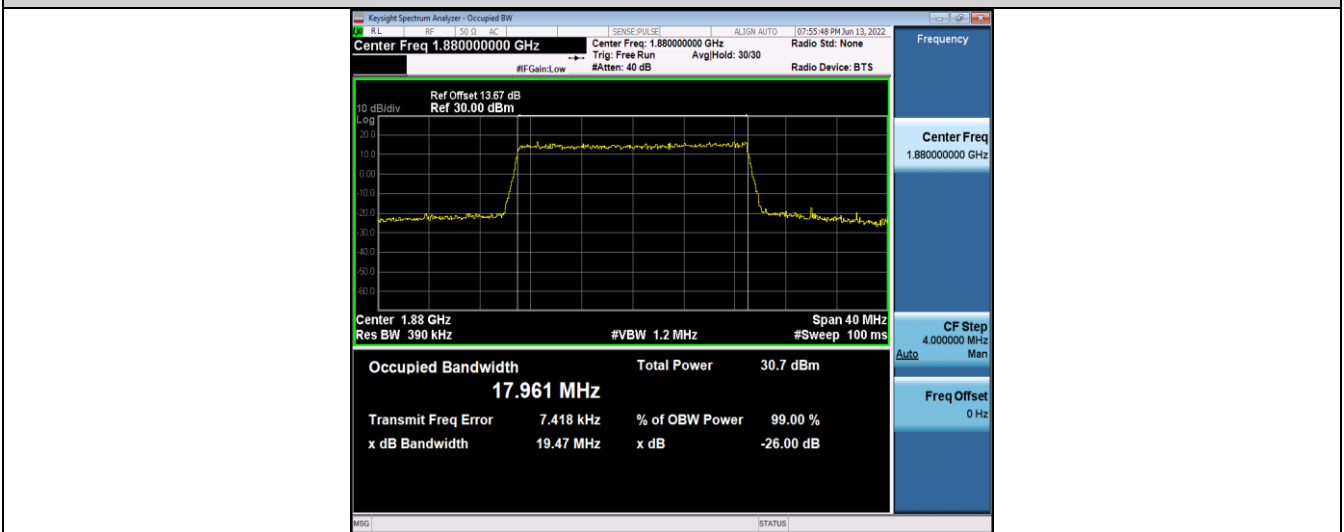

Band2-20MHz-16QAM-18900-100RB#0