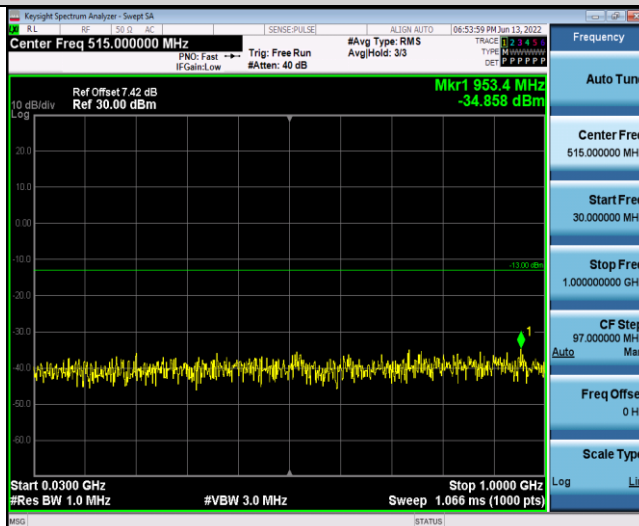

Test Graphs

Band2-1.4MHz-QPSK-18900-25RB#0-Range2:1000~20000MHz

Band2-1.4MHz-QPSK-19193-25RB#0-Range1:30~1000MHz

Band2-1.4MHz-QPSK-19193-25RB#0-Range2:1000~20000MHz

Band2-1.4MHz-16QAM-18607-25RB#0-Range1:30~1000MHz