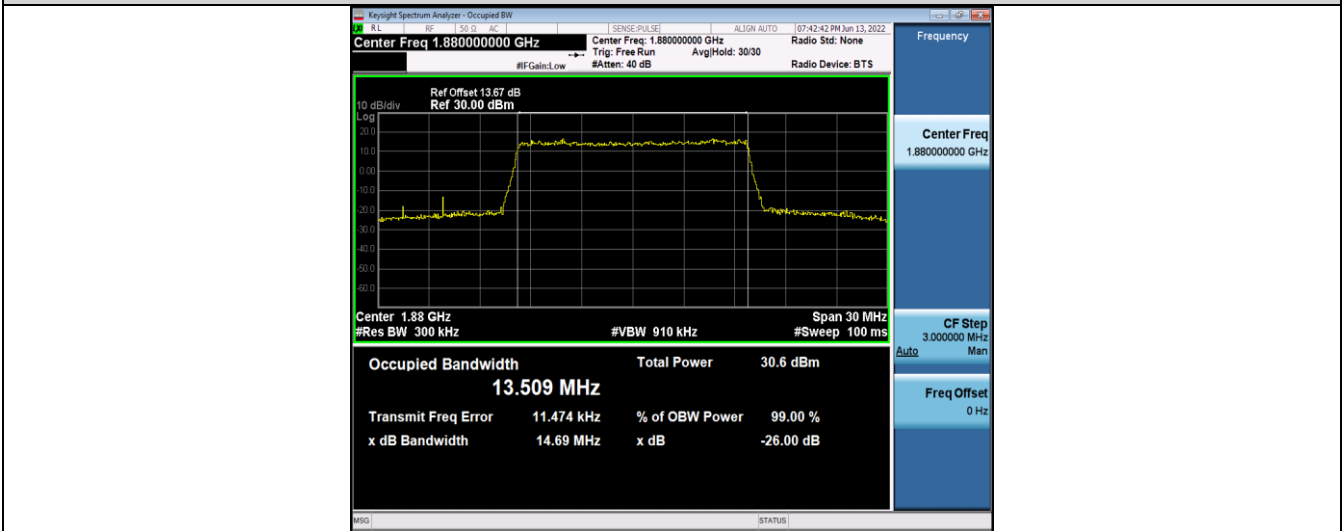

Band2-15MHz-QPSK-18900-75RB#0

Band2-15MHz-QPSK-19125-75RB#0

Band2-15MHz-16QAM-18675-75RB#0

Band2-15MHz-16QAM-18900-75RB#0

Band2-15MHz-16QAM-19125-75RB#0

Band2-20MHz-QPSK-18700-100RB#0

Band2-20MHz-QPSK-18900-100RB#0

Band2-20MHz-QPSK-19100-100RB#0

Band2-20MHz-16QAM-18700-100RB#0

Band2-20MHz-16QAM-18900-100RB#0

Band2-20MHz-16QAM-19100-100RB#0

Appendix D: Band Edge

Test Result

Band	Bandwidth	Modulation	Channel	RB Config.	Result (dBm)	Verdict
Band2	1.4MHz	QPSK	18607	25RB#0	-27.02	PASS
Band2	1.4MHz	QPSK	19193	25RB#0	-26.72	PASS
Band2	1.4MHz	16QAM	18607	25RB#0	-28.05	PASS
Band2	1.4MHz	16QAM	19193	25RB#0	-25.78	PASS
Band2	3MHz	QPSK	18615	15RB#0	-27.94	PASS
Band2	3MHz	QPSK	19185	15RB#0	-29.04	PASS
Band2	3MHz	16QAM	18615	15RB#0	-30.41	PASS
Band2	3MHz	16QAM	19185	15RB#0	-29.07	PASS
Band2	5MHz	QPSK	18625	25RB#0	-27.25	PASS
Band2	5MHz	QPSK	19175	25RB#0	-26.61	PASS
Band2	5MHz	16QAM	18625	25RB#0	-27.93	PASS
Band2	5MHz	16QAM	19175	25RB#0	-30.21	PASS
Band2	10MHz	QPSK	18650	50RB#0	-29.18	PASS
Band2	10MHz	QPSK	19150	50RB#0	-27.34	PASS
Band2	10MHz	16QAM	18650	50RB#0	-30.86	PASS
Band2	10MHz	16QAM	19150	50RB#0	-29.93	PASS
Band2	15MHz	QPSK	18675	75RB#0	-31.04	PASS
Band2	15MHz	QPSK	19125	75RB#0	-27.46	PASS
Band2	15MHz	16QAM	18675	75RB#0	-31.18	PASS
Band2	15MHz	16QAM	19125	75RB#0	-28.38	PASS
Band2	20MHz	QPSK	18700	100RB#0	-31.21	PASS
Band2	20MHz	QPSK	19100	100RB#0	-28.37	PASS
Band2	20MHz	16QAM	18700	100RB#0	-31.29	PASS
Band2	20MHz	16QAM	19100	100RB#0	-29.34	PASS