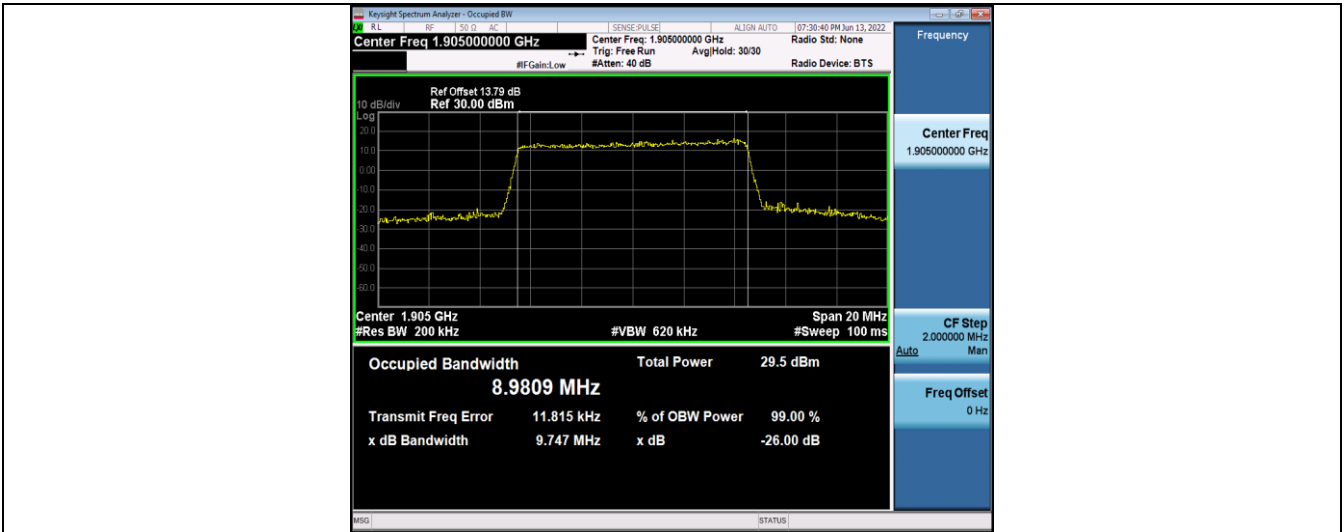

Band2-10MHz-QPSK-18650-50RB#0

Band2-10MHz-QPSK-18900-50RB#0

Band2-10MHz-QPSK-19150-50RB#0

Band2-10MHz-16QAM-18650-50RB#0

Band2-10MHz-16QAM-18900-50RB#0

Band2-10MHz-16QAM-19150-50RB#0

Band2-15MHz-QPSK-18675-75RB#0

Band2-15MHz-QPSK-18900-75RB#0

Band2-15MHz-QPSK-19125-75RB#0

Band2-15MHz-16QAM-18675-75RB#0

Band2-15MHz-16QAM-18900-75RB#0

Band2-15MHz-16QAM-19125-75RB#0

Band2-20MHz-QPSK-18700-100RB#0

Band2-20MHz-QPSK-18900-100RB#0