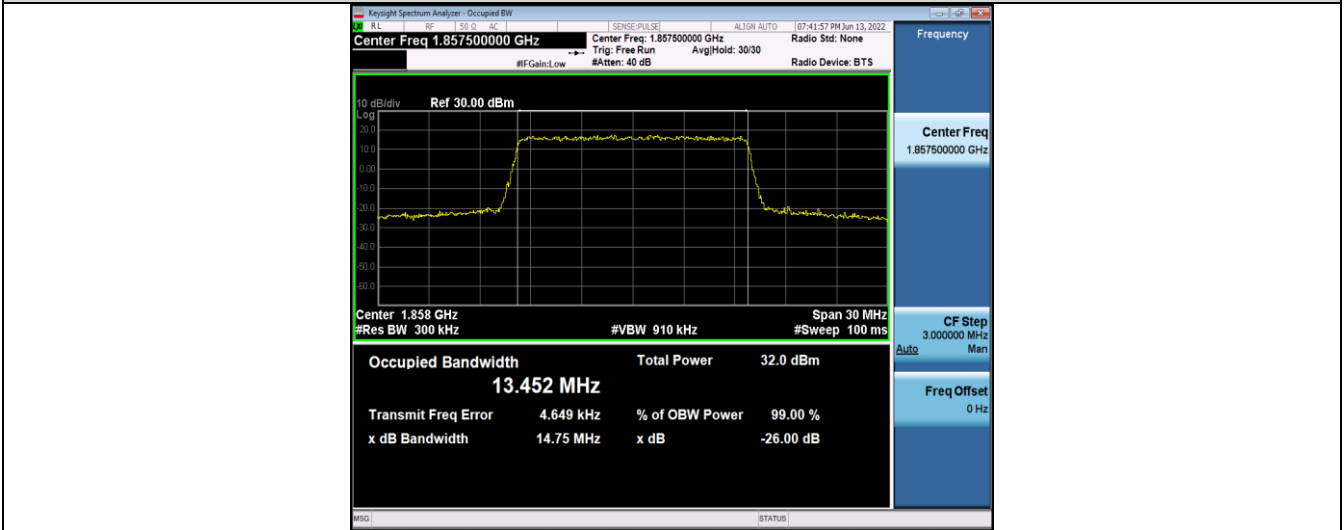

Band2-10MHz-QPSK-18650-50RB#0

Band2-10MHz-QPSK-18900-50RB#0

Band2-10MHz-QPSK-19150-50RB#0

Band2-10MHz-16QAM-18650-50RB#0

Band2-10MHz-16QAM-18900-50RB#0

Band2-10MHz-16QAM-19150-50RB#0

Band2-15MHz-QPSK-18675-75RB#0

Band2-15MHz-QPSK-18900-75RB#0

Band2-15MHz-QPSK-19125-75RB#0

Band2-15MHz-16QAM-18675-75RB#0

Band2-15MHz-16QAM-18900-75RB#0

Band2-15MHz-16QAM-19125-75RB#0

Band2-20MHz-QPSK-18700-100RB#0

Band2-20MHz-QPSK-18900-100RB#0