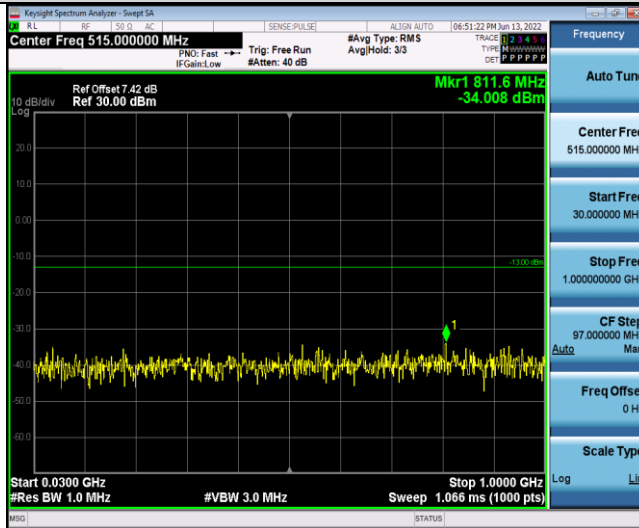

Test Graphs

Band2-1.4MHz-QPSK-18900-25RB#0-Range2:1000~20000MHz

Band2-1.4MHz-QPSK-19193-25RB#0-Range1:30~1000MHz

Band2-1.4MHz-QPSK-19193-25RB#0-Range2:1000~20000MHz

Band2-1.4MHz-16QAM-18607-25RB#0-Range1:30~1000MHz