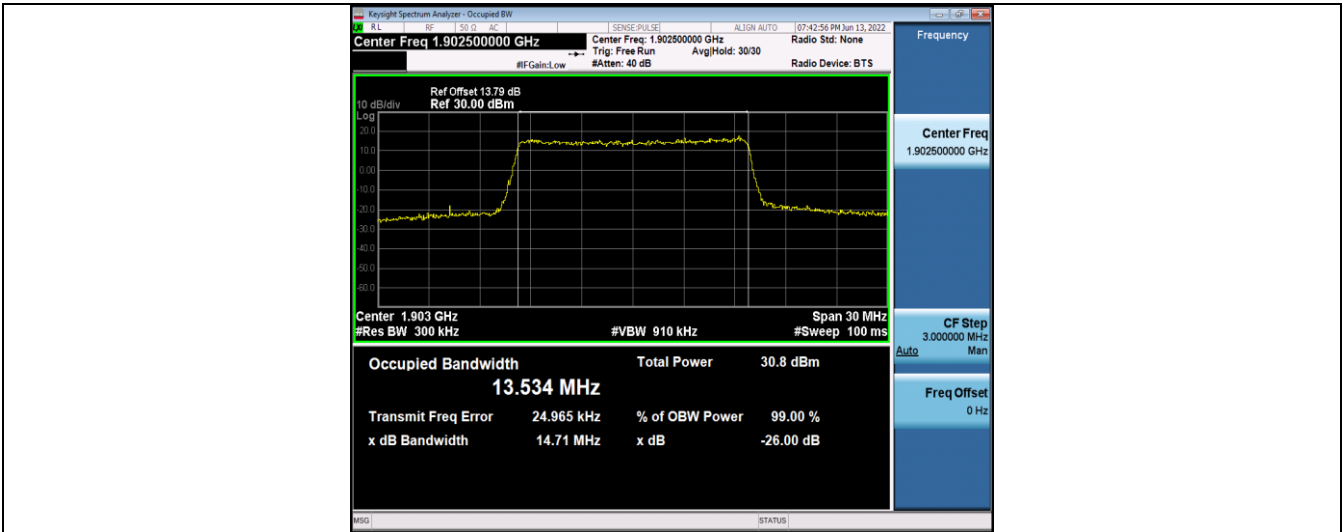

Band2-10MHz-QPSK-18650-50RB#0

Band2-10MHz-QPSK-18900-50RB#0

Band2-10MHz-QPSK-19150-50RB#0

Band2-10MHz-16QAM-18650-50RB#0

Band2-10MHz-16QAM-18900-50RB#0

Band2-10MHz-16QAM-19150-50RB#0

Band2-15MHz-QPSK-18675-75RB#0

Band2-15MHz-QPSK-18900-75RB#0

Band2-15MHz-QPSK-19125-75RB#0

Band2-15MHz-16QAM-18675-75RB#0

Band2-15MHz-16QAM-18900-75RB#0

Band2-15MHz-16QAM-19125-75RB#0

Band2-20MHz-QPSK-18700-100RB#0

Band2-20MHz-QPSK-18900-100RB#0