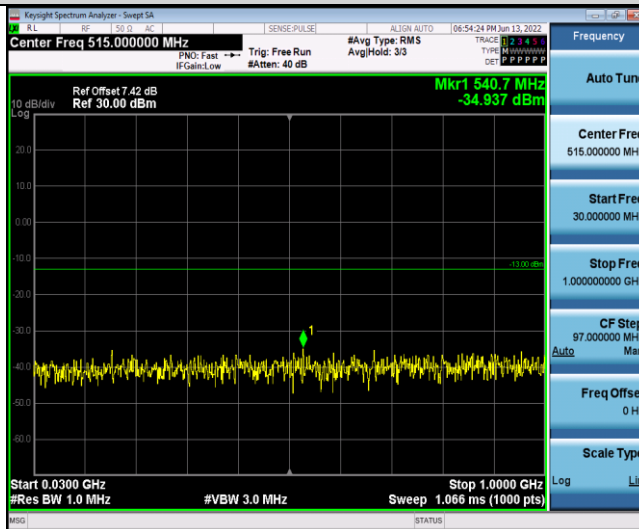

Band2-1.4MHz-16QAM-18607-25RB#0-Range2:1000~20000MHz

Band2-1.4MHz-16QAM-18900-25RB#0-Range1:30~1000MHz

Band2-1.4MHz-16QAM-18900-25RB#0-Range2:1000~20000MHz

Band2-1.4MHz-16QAM-19193-25RB#0-Range1:30~1000MHz