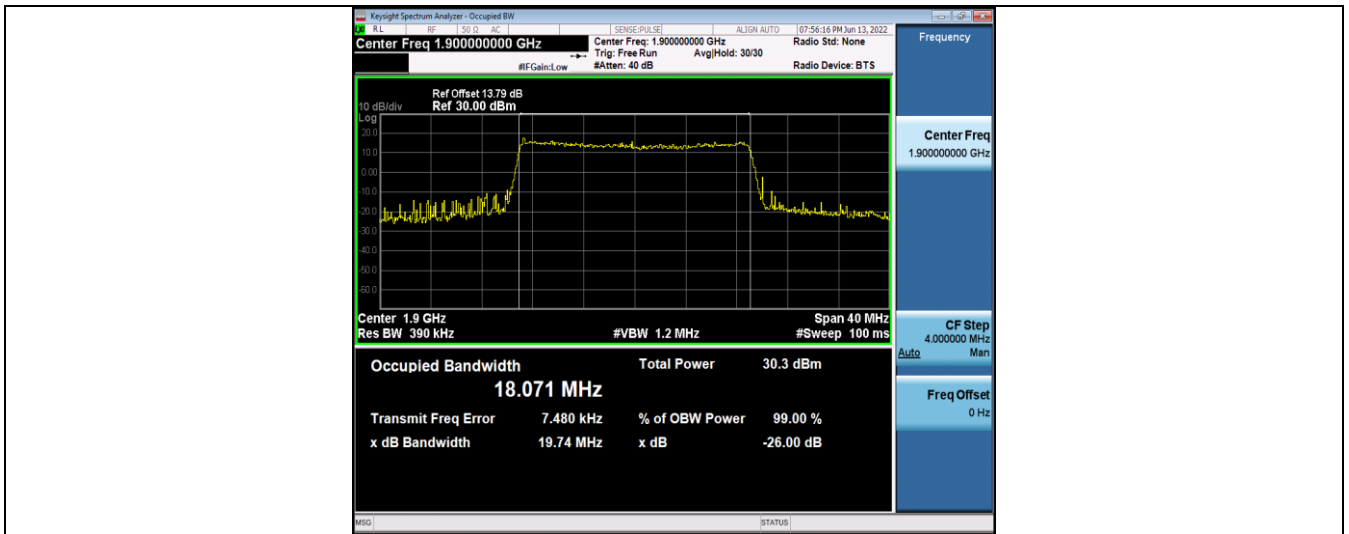

Band2-20MHz-QPSK-19100-100RB#0

Band2-20MHz-16QAM-18700-100RB#0

Band2-20MHz-16QAM-18900-100RB#0

Band2-20MHz-16QAM-19100-100RB#0

Appendix D: Band Edge

Test Result

Band	Bandwidth	Modulation	Channel	RB Config.	Result (dBm)	Verdict
Band2	1.4MHz	QPSK	18607	25RB#0	-27.02	PASS
Band2	1.4MHz	QPSK	19193	25RB#0	-26.72	PASS
Band2	1.4MHz	16QAM	18607	25RB#0	-28.05	PASS
Band2	1.4MHz	16QAM	19193	25RB#0	-25.78	PASS
Band2	3MHz	QPSK	18615	15RB#0	-27.94	PASS
Band2	3MHz	QPSK	19185	15RB#0	-29.04	PASS
Band2	3MHz	16QAM	18615	15RB#0	-30.41	PASS
Band2	3MHz	16QAM	19185	15RB#0	-29.07	PASS
Band2	5MHz	QPSK	18625	25RB#0	-27.25	PASS
Band2	5MHz	QPSK	19175	25RB#0	-26.61	PASS
Band2	5MHz	16QAM	18625	25RB#0	-27.93	PASS
Band2	5MHz	16QAM	19175	25RB#0	-30.21	PASS
Band2	10MHz	QPSK	18650	50RB#0	-29.18	PASS
Band2	10MHz	QPSK	19150	50RB#0	-27.34	PASS
Band2	10MHz	16QAM	18650	50RB#0	-30.86	PASS
Band2	10MHz	16QAM	19150	50RB#0	-29.93	PASS
Band2	15MHz	QPSK	18675	75RB#0	-31.04	PASS
Band2	15MHz	QPSK	19125	75RB#0	-27.46	PASS
Band2	15MHz	16QAM	18675	75RB#0	-31.18	PASS
Band2	15MHz	16QAM	19125	75RB#0	-28.38	PASS
Band2	20MHz	QPSK	18700	100RB#0	-31.21	PASS
Band2	20MHz	QPSK	19100	100RB#0	-28.37	PASS
Band2	20MHz	16QAM	18700	100RB#0	-31.29	PASS
Band2	20MHz	16QAM	19100	100RB#0	-29.34	PASS