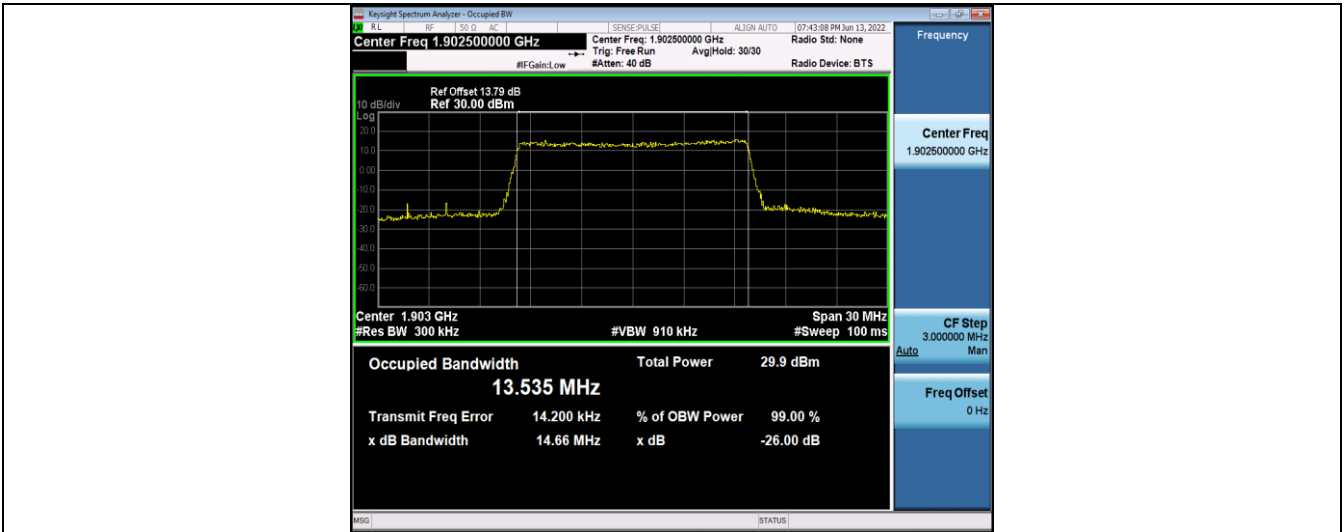

Band2-15MHz-QPSK-18900-75RB#0

Band2-15MHz-QPSK-19125-75RB#0

Band2-15MHz-16QAM-18675-75RB#0

Band2-15MHz-16QAM-18900-75RB#0

Band2-15MHz-16QAM-19125-75RB#0

Band2-20MHz-QPSK-18700-100RB#0

Band2-20MHz-QPSK-18900-100RB#0

Band2-20MHz-QPSK-19100-100RB#0

Band2-20MHz-16QAM-18700-100RB#0

Band2-20MHz-16QAM-18900-100RB#0

Band2-20MHz-16QAM-19100-100RB#0

Appendix D: Band Edge

Test Result

Band	Bandwidth	Modulation	Channel	RB Config.	Result (dBm)	Verdict
Band2	1.4MHz	QPSK	18607	25RB#0	-27.02	PASS
Band2	1.4MHz	QPSK	19193	25RB#0	-26.72	PASS
Band2	1.4MHz	16QAM	18607	25RB#0	-28.05	PASS
Band2	1.4MHz	16QAM	19193	25RB#0	-25.78	PASS
Band2	3MHz	QPSK	18615	15RB#0	-27.94	PASS
Band2	3MHz	QPSK	19185	15RB#0	-29.04	PASS
Band2	3MHz	16QAM	18615	15RB#0	-30.41	PASS
Band2	3MHz	16QAM	19185	15RB#0	-29.07	PASS
Band2	5MHz	QPSK	18625	25RB#0	-27.25	PASS
Band2	5MHz	QPSK	19175	25RB#0	-26.61	PASS
Band2	5MHz	16QAM	18625	25RB#0	-27.93	PASS
Band2	5MHz	16QAM	19175	25RB#0	-30.21	PASS
Band2	10MHz	QPSK	18650	50RB#0	-29.18	PASS
Band2	10MHz	QPSK	19150	50RB#0	-27.34	PASS
Band2	10MHz	16QAM	18650	50RB#0	-30.86	PASS
Band2	10MHz	16QAM	19150	50RB#0	-29.93	PASS
Band2	15MHz	QPSK	18675	75RB#0	-31.04	PASS
Band2	15MHz	QPSK	19125	75RB#0	-27.46	PASS
Band2	15MHz	16QAM	18675	75RB#0	-31.18	PASS
Band2	15MHz	16QAM	19125	75RB#0	-28.38	PASS
Band2	20MHz	QPSK	18700	100RB#0	-31.21	PASS
Band2	20MHz	QPSK	19100	100RB#0	-28.37	PASS
Band2	20MHz	16QAM	18700	100RB#0	-31.29	PASS
Band2	20MHz	16QAM	19100	100RB#0	-29.34	PASS