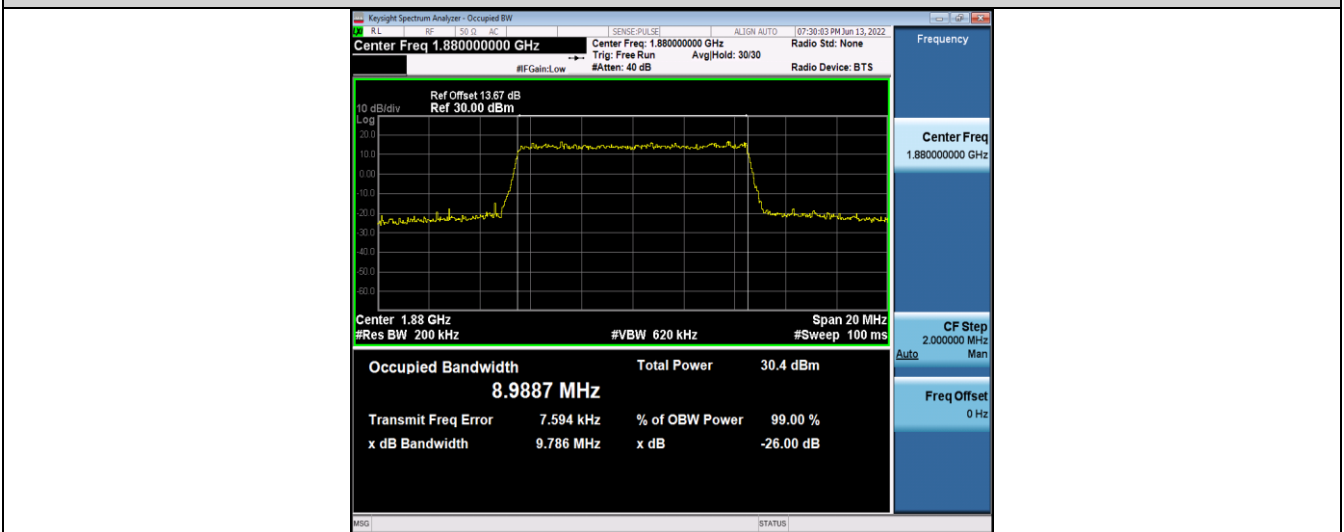

Band2-10MHz-QPSK-18650-50RB#0

Band2-10MHz-QPSK-18900-50RB#0

Band2-10MHz-QPSK-19150-50RB#0

Band2-10MHz-16QAM-18650-50RB#0

Band2-10MHz-16QAM-18900-50RB#0

Band2-10MHz-16QAM-19150-50RB#0

Band2-15MHz-QPSK-18675-75RB#0

Band2-15MHz-QPSK-18900-75RB#0

Band2-15MHz-QPSK-19125-75RB#0

Band2-15MHz-16QAM-18675-75RB#0

Band2-15MHz-16QAM-18900-75RB#0

Band2-15MHz-16QAM-19125-75RB#0

Band2-20MHz-QPSK-18700-100RB#0

Band2-20MHz-QPSK-18900-100RB#0