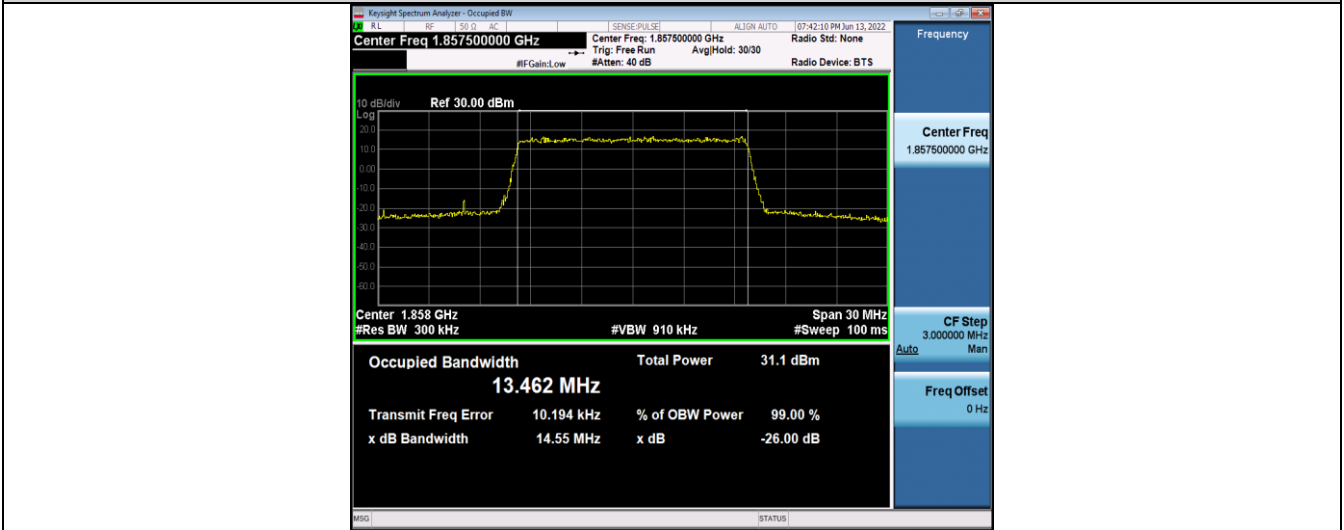

Band2-10MHz-QPSK-18650-50RB#0

Band2-10MHz-QPSK-18900-50RB#0

Band2-10MHz-QPSK-19150-50RB#0

Band2-10MHz-16QAM-18650-50RB#0

Band2-10MHz-16QAM-18900-50RB#0

Band2-10MHz-16QAM-19150-50RB#0

Band2-15MHz-QPSK-18675-75RB#0

Band2-15MHz-QPSK-18900-75RB#0

Band2-15MHz-QPSK-19125-75RB#0

Band2-15MHz-16QAM-18675-75RB#0

Band2-15MHz-16QAM-18900-75RB#0

Band2-15MHz-16QAM-19125-75RB#0

Band2-20MHz-QPSK-18700-100RB#0

Band2-20MHz-QPSK-18900-100RB#0