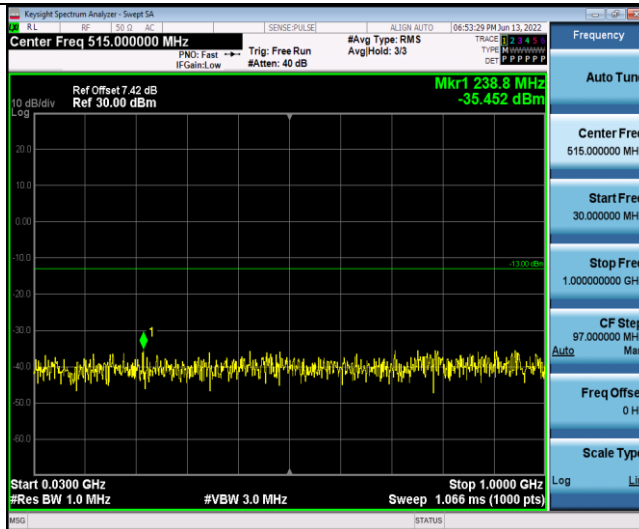

Band2-1.4MHz-16QAM-18900-25RB#0-Range1:30~1000MHz