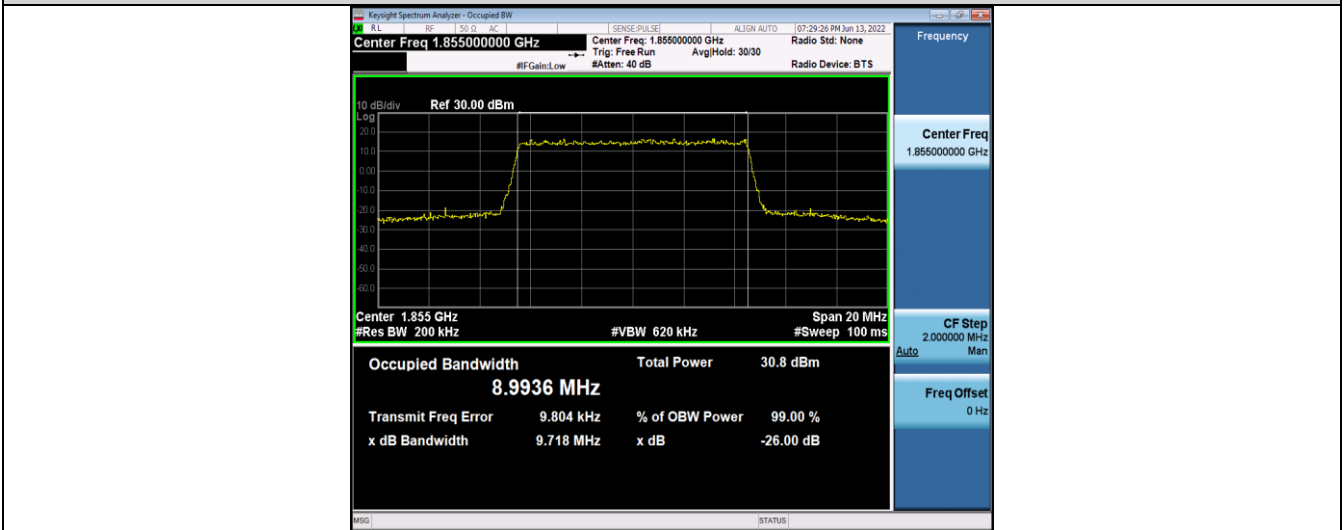

Band2-10MHz-QPSK-18650-50RB#0

Band2-10MHz-QPSK-18900-50RB#0

Band2-10MHz-QPSK-19150-50RB#0

Band2-10MHz-16QAM-18650-50RB#0

Band2-10MHz-16QAM-18900-50RB#0

Band2-10MHz-16QAM-19150-50RB#0

Band2-15MHz-QPSK-18675-75RB#0

Band2-15MHz-QPSK-18900-75RB#0

Band2-15MHz-QPSK-19125-75RB#0

Band2-15MHz-16QAM-18675-75RB#0

Band2-15MHz-16QAM-18900-75RB#0

Band2-15MHz-16QAM-19125-75RB#0

Band2-20MHz-QPSK-18700-100RB#0

Band2-20MHz-QPSK-18900-100RB#0