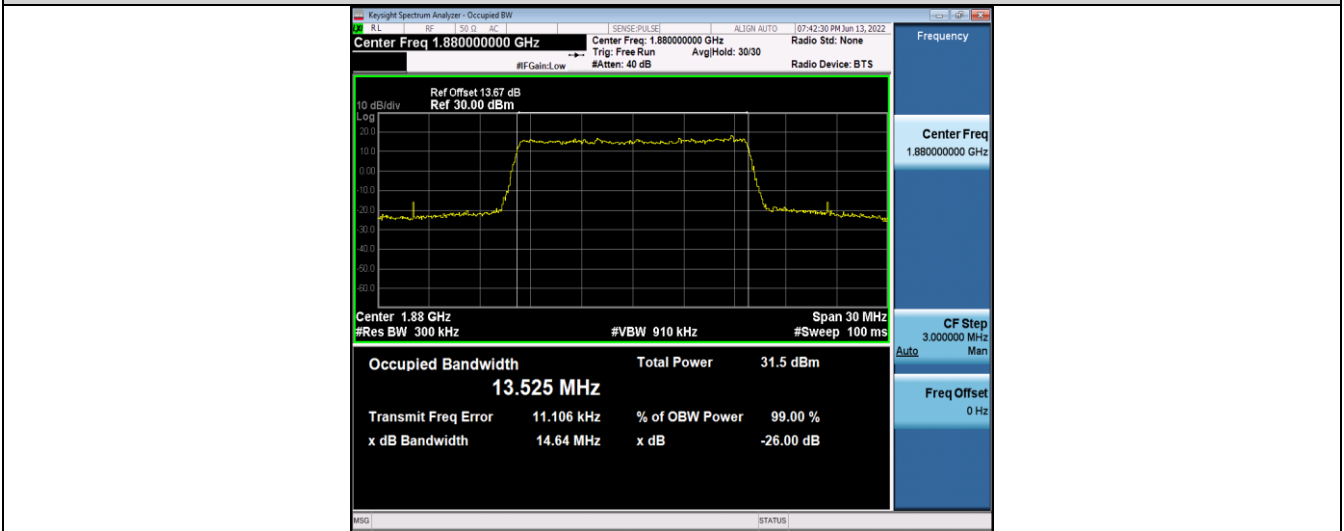

Band2-10MHz-QPSK-18650-50RB#0

Band2-10MHz-QPSK-18900-50RB#0

Band2-10MHz-QPSK-19150-50RB#0

Band2-10MHz-16QAM-18650-50RB#0

Band2-10MHz-16QAM-18900-50RB#0

Band2-10MHz-16QAM-19150-50RB#0

Band2-15MHz-QPSK-18675-75RB#0

Band2-15MHz-QPSK-18900-75RB#0

Band2-15MHz-QPSK-19125-75RB#0

Band2-15MHz-16QAM-18675-75RB#0

Band2-15MHz-16QAM-18900-75RB#0

Band2-15MHz-16QAM-19125-75RB#0

Band2-20MHz-QPSK-18700-100RB#0

Band2-20MHz-QPSK-18900-100RB#0