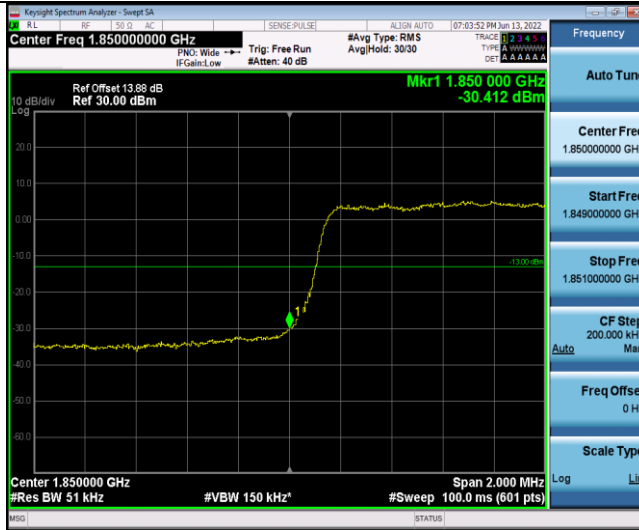

Test Graphs

Band2-1.4MHz-QPSK-18607-25RB#0

Band2-1.4MHz-QPSK-19193-25RB#0

Band2-1.4MHz-16QAM-18607-25RB#0

Band2-1.4MHz-16QAM-19193-25RB#0

Band2-3MHz-QPSK-18615-15RB#0

Band2-3MHz-QPSK-19185-15RB#0

Band2-3MHz-16QAM-18615-15RB#0