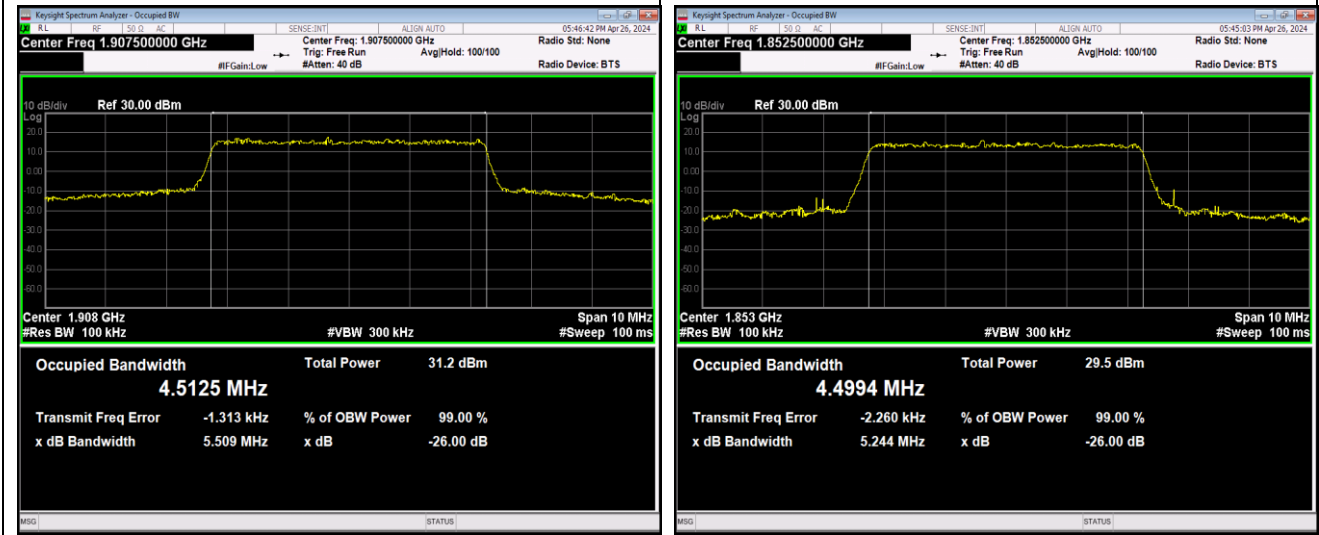

Band2-5MHz-QPSK-18625-25RB#0-PASS

Band2-5MHz-QPSK-18900-25RB#0-PASS

Band2-5MHz-QPSK-19175-25RB#0-PASS

Band2-5MHz-16QAM-18625-25RB#0-PASS