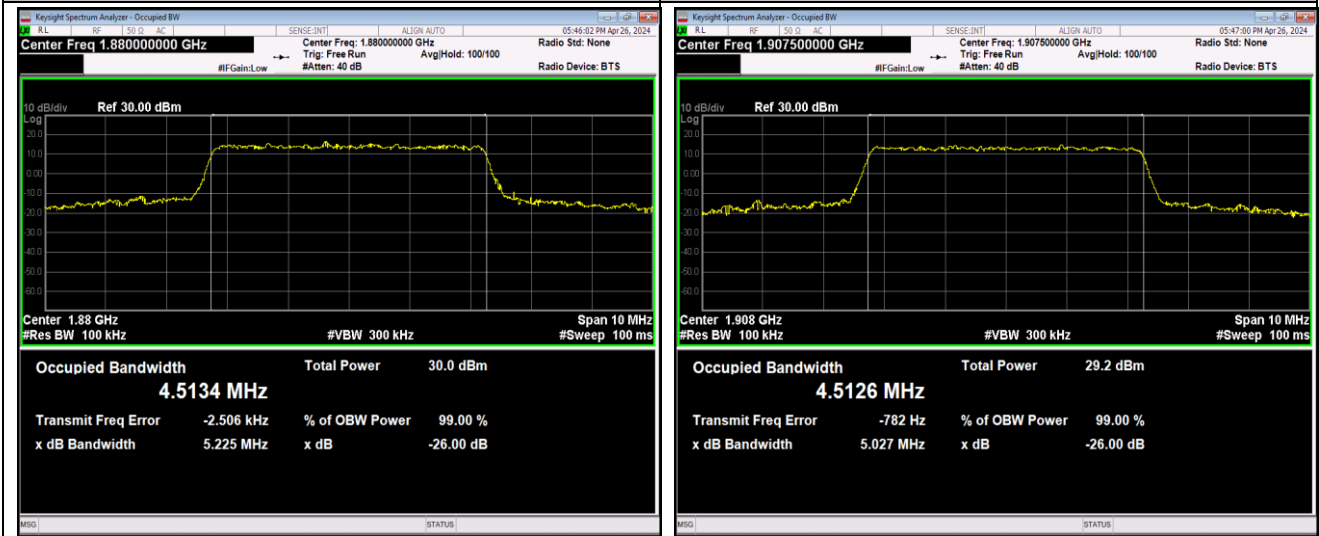

Band2-5MHz-QPSK-19175-25RB#0-PASS

Band2-5MHz-16QAM-18625-25RB#0-PASS

Band2-5MHz-16QAM-18900-25RB#0-PASS

Band2-5MHz-16QAM-19175-25RB#0-PASS