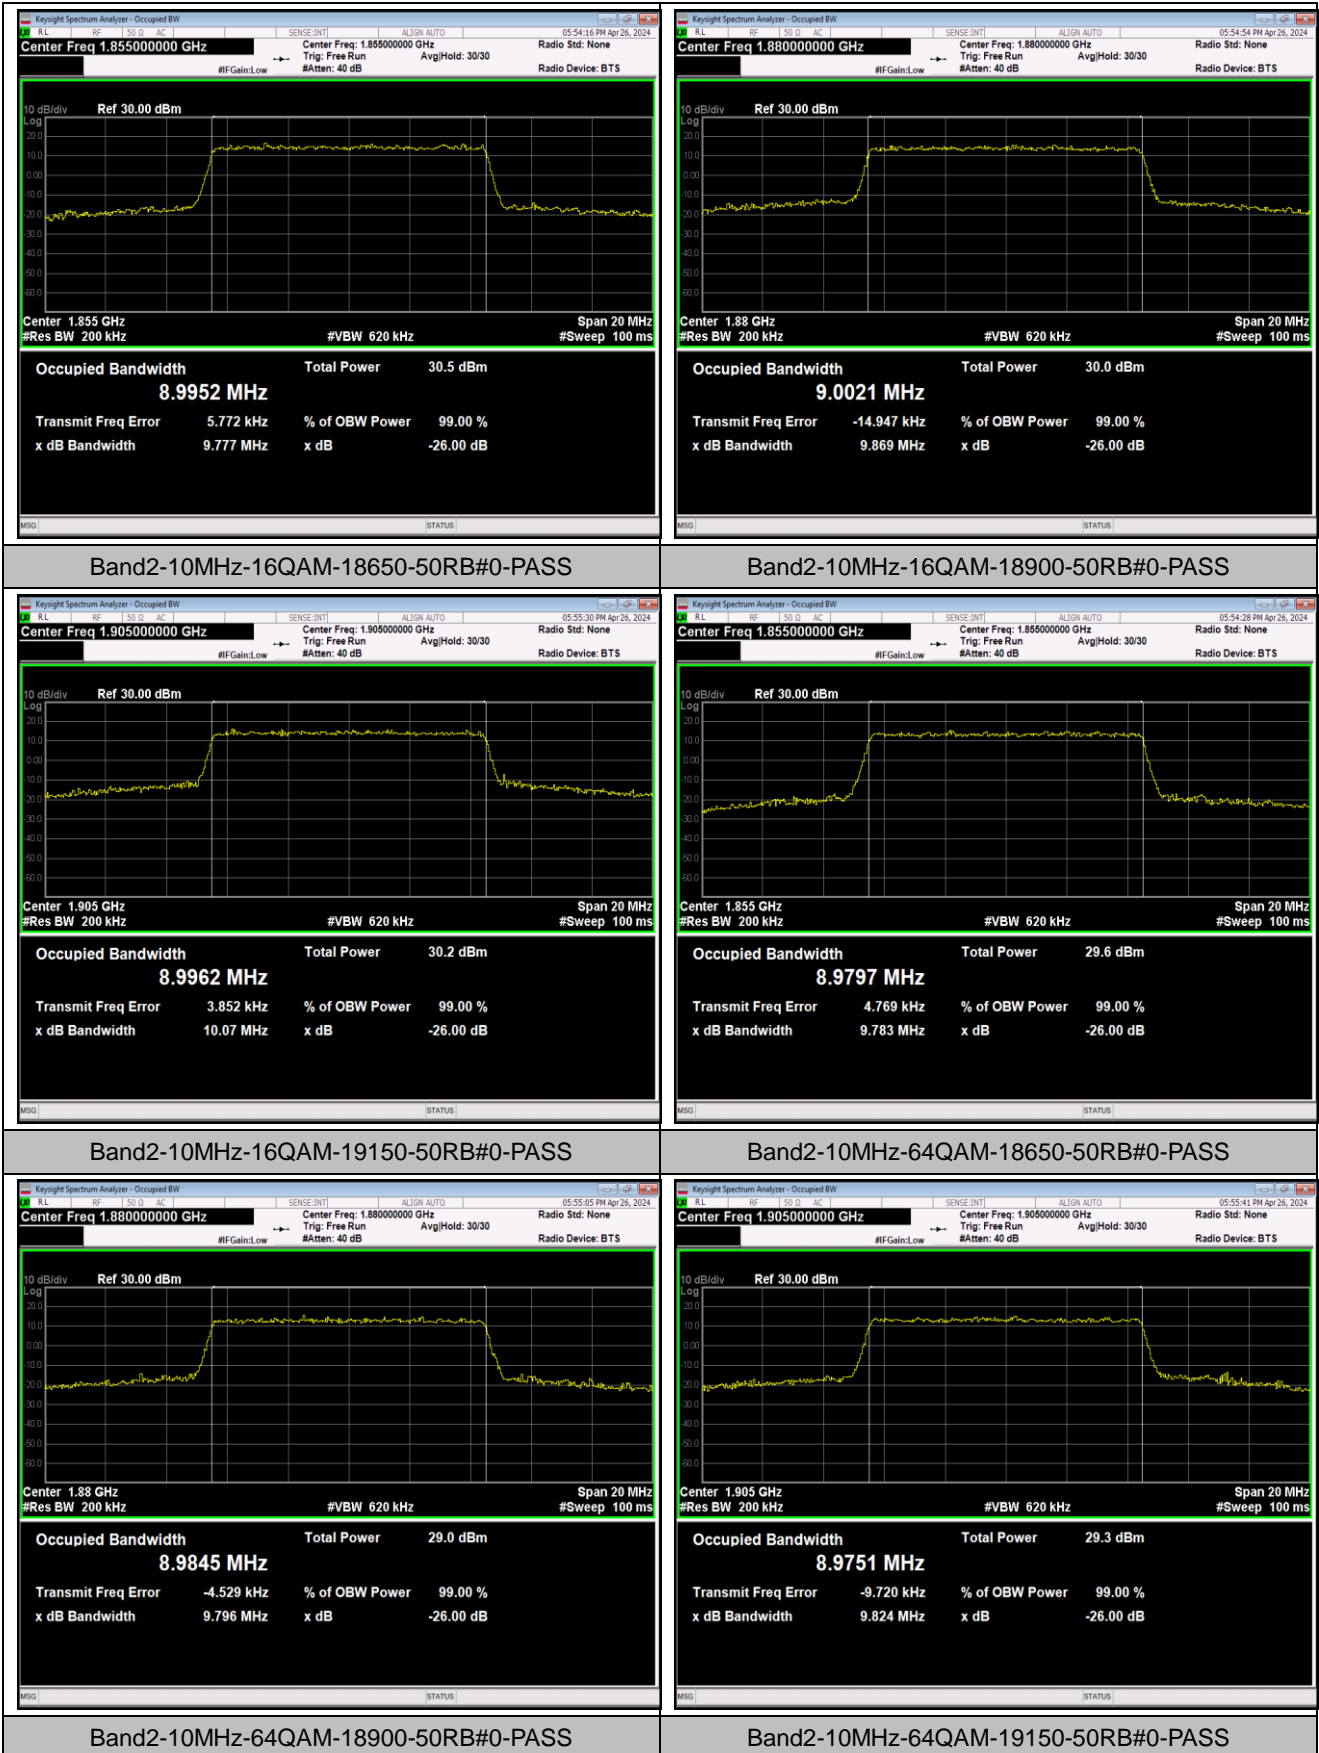

Band2-5MHz-64QAM-18625-25RB#0-PASS

Band2-5MHz-64QAM-18900-25RB#0-PASS

Band2-5MHz-64QAM-19175-25RB#0-PASS

Band2-10MHz-QPSK-18650-50RB#0-PASS

Band2-10MHz-QPSK-18900-50RB#0-PASS

Band2-10MHz-QPSK-19150-50RB#0-PASS