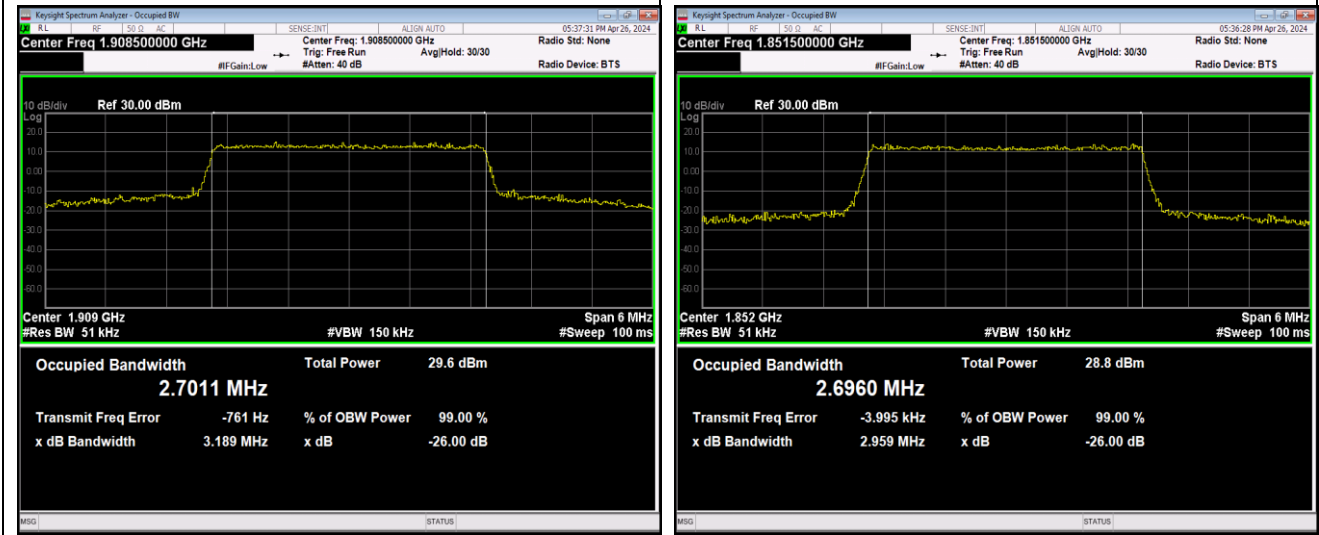

### Test Graphs

Band2-3MHz-16QAM-18615-15RB#0-PASS

Band2-3MHz-16QAM-18900-15RB#0-PASS

Band2-3MHz-16QAM-19185-15RB#0-PASS

Band2-3MHz-64QAM-18615-15RB#0-PASS

Band2-3MHz-64QAM-18900-15RB#0-PASS

Band2-3MHz-64QAM-19185-15RB#0-PASS