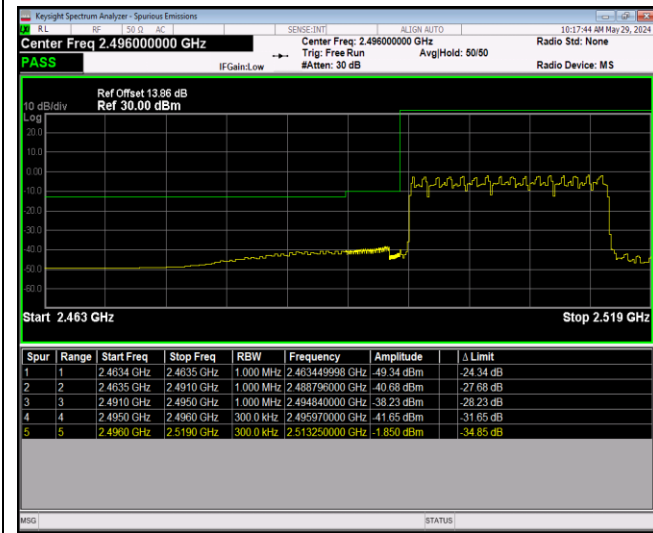

Band41-20MHz-QPSK-41490-1RB#0

Band41-20MHz-QPSK-41490-1RB#99

Band41-20MHz-QPSK-41490-100RB#0

Band41-20MHz-16QAM-39750-1RB#0

Band41-20MHz-16QAM-39750-1RB#99

Band41-20MHz-16QAM-39750-100RB#0

Band41-20MHz-16QAM-41490-1RB#0