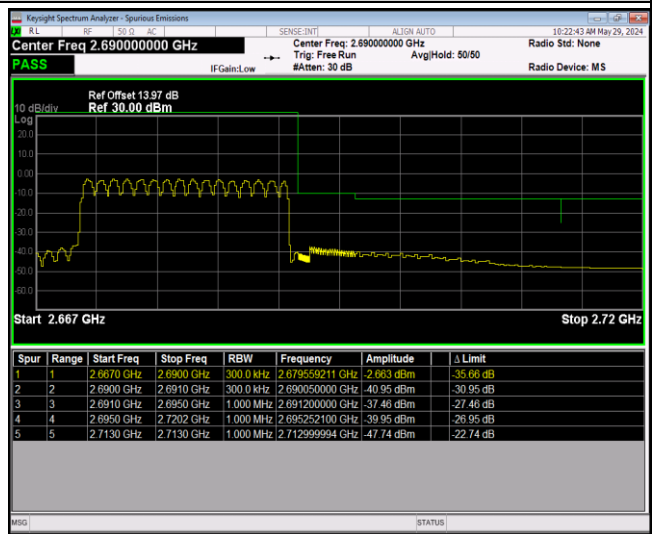

Band41-20MHz-16QAM-41490-100RB#0