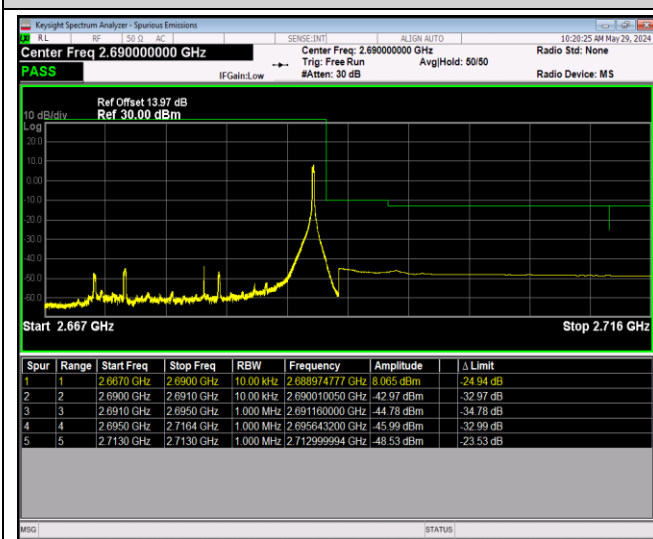

Band41-20MHz-QPSK-41490-1RB#99