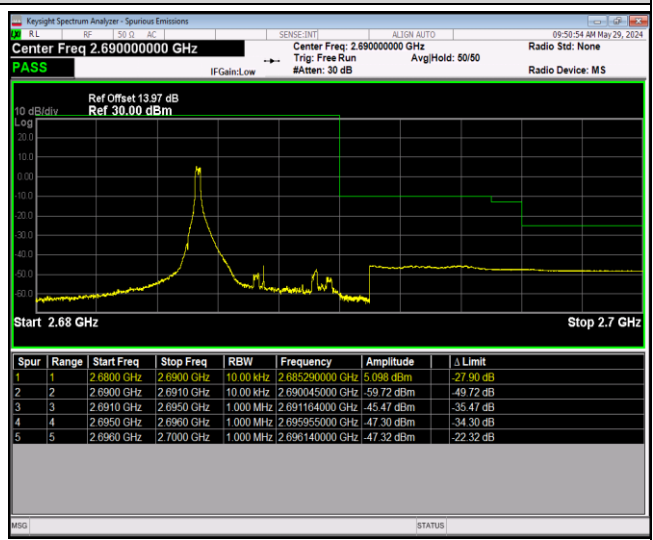

Test Graphs

Band41-5MHz-64QAM-39675-25RB#0

Band41-5MHz-64QAM-41565-1RB#0

Band41-5MHz-64QAM-41565-1RB#24

Band41-5MHz-64QAM-41565-25RB#0

Band41-20MHz-QPSK-39750-1RB#0

Band41-20MHz-QPSK-39750-1RB#99

Band41-20MHz-QPSK-39750-100RB#0