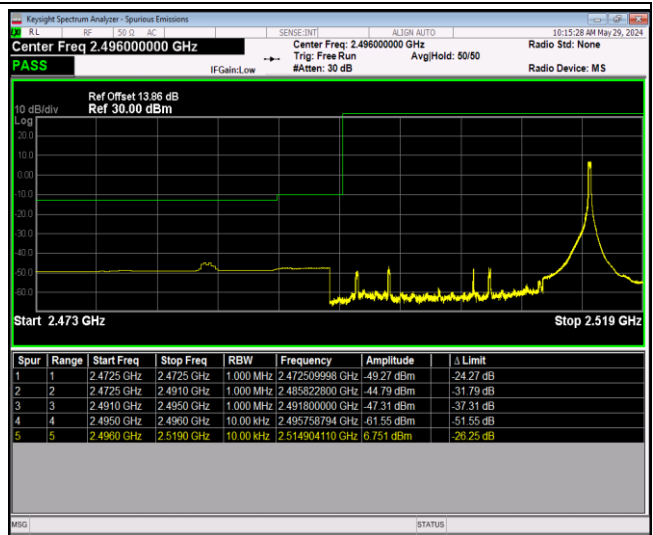

Test Graphs

Band41-5MHz-64QAM-39675-25RB#0

Band41-5MHz-64QAM-41565-1RB#0

Band41-5MHz-64QAM-41565-1RB#24

Band41-5MHz-64QAM-41565-25RB#0

Band41-20MHz-QPSK-39750-1RB#0

Band41-20MHz-QPSK-39750-1RB#99

Band41-20MHz-QPSK-39750-100RB#0