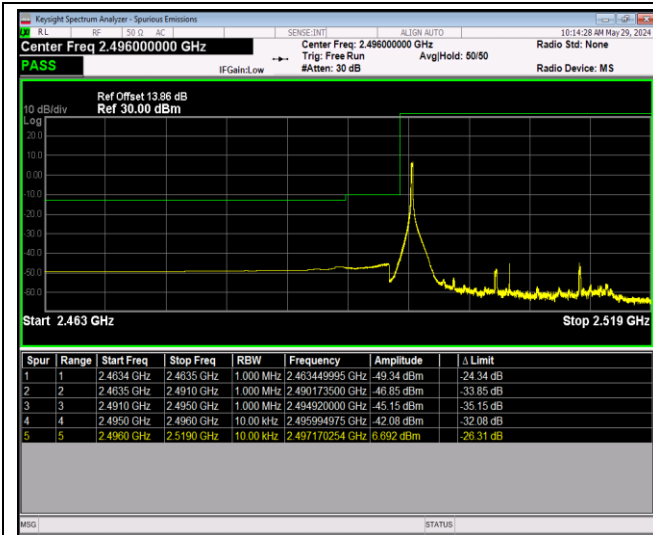

Band41-20MHz-QPSK-41490-1RB#0

Band41-20MHz-QPSK-41490-1RB#99

Band41-20MHz-QPSK-41490-100RB#0

Band41-20MHz-16QAM-39750-1RB#0

Band41-20MHz-16QAM-39750-1RB#99

Band41-20MHz-16QAM-39750-100RB#0

Band41-20MHz-16QAM-41490-1RB#0