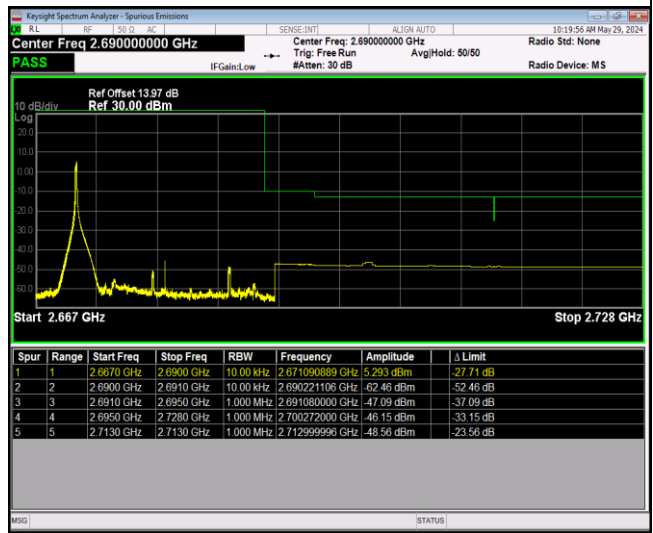

Band41-20MHz-16QAM-41490-1RB#99

Band41-20MHz-16QAM-41490-100RB#0

Band41-20MHz-64QAM-39750-1RB#0

Band41-20MHz-64QAM-39750-1RB#99

Band41-20MHz-64QAM-39750-100RB#0

Band41-20MHz-64QAM-41490-1RB#0

Band41-20MHz-64QAM-41490-1RB#99