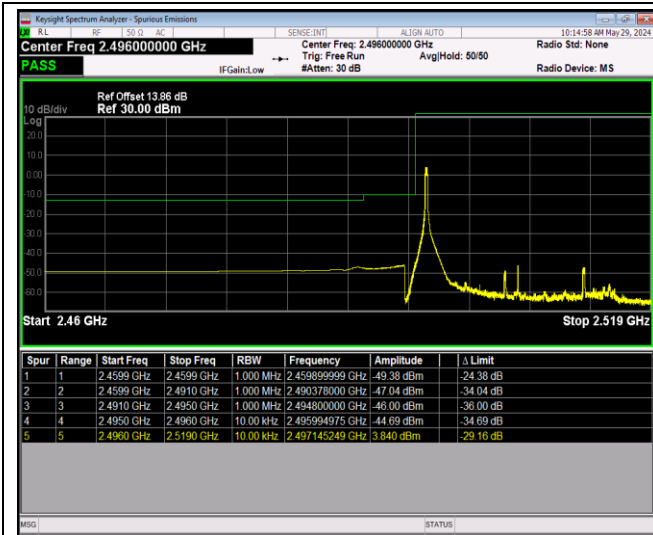

Band41-20MHz-64QAM-39750-1RB#0