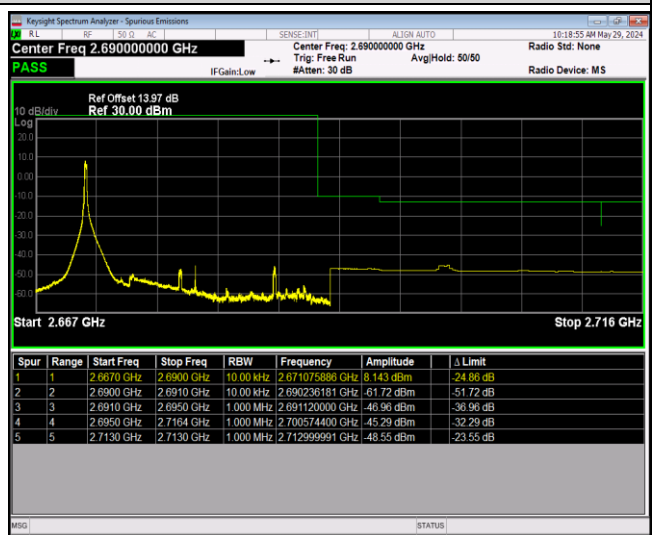

Band41-20MHz-QPSK-41490-1RB#0