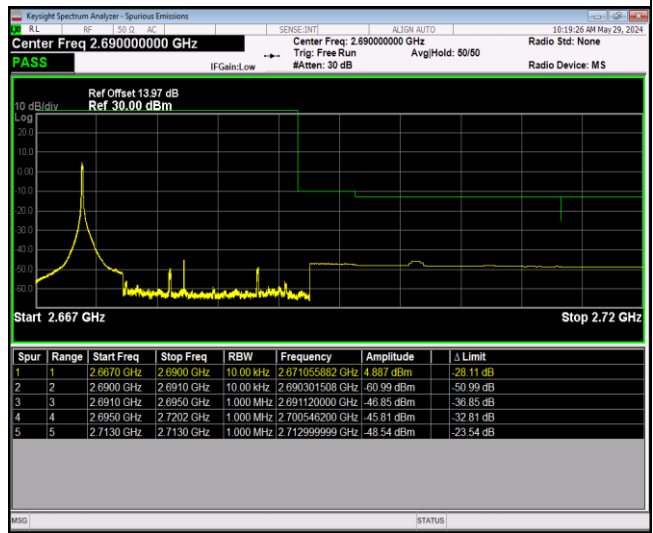

Band41-20MHz-16QAM-41490-1RB#0