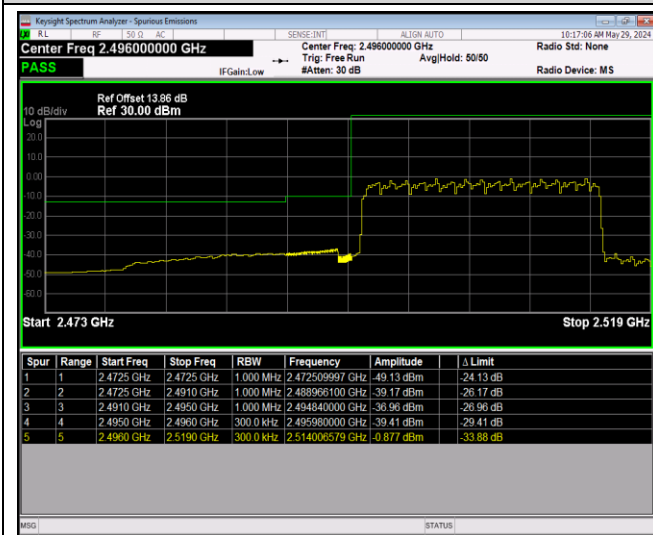

Band41-20MHz-QPSK-39750-100RB#0