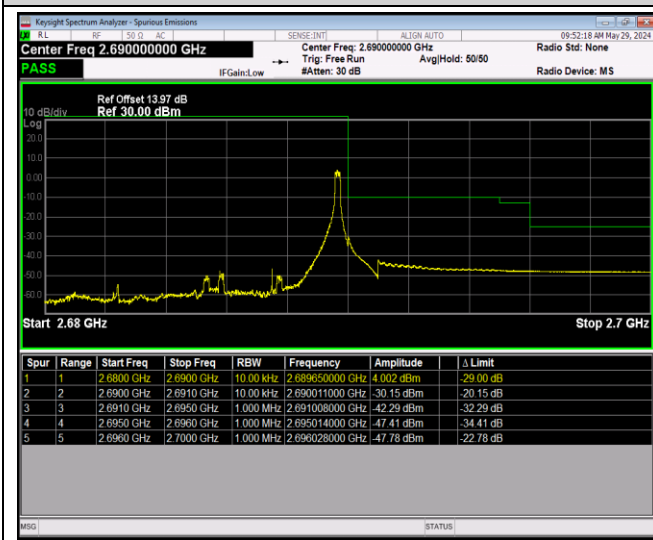

Test Graphs

Band41-5MHz-64QAM-39675-25RB#0

Band41-5MHz-64QAM-41565-1RB#0

Band41-5MHz-64QAM-41565-1RB#24

Band41-5MHz-64QAM-41565-25RB#0

Band41-20MHz-QPSK-39750-1RB#0

Band41-20MHz-QPSK-39750-1RB#99

Band41-20MHz-QPSK-39750-100RB#0