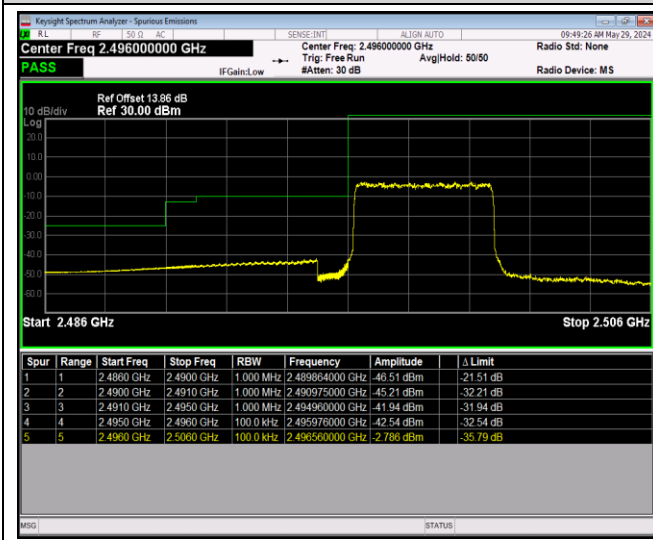

Test Graphs

Band41-5MHz-64QAM-39675-25RB#0

Band41-5MHz-64QAM-41565-1RB#0

Band41-5MHz-64QAM-41565-1RB#24

Band41-5MHz-64QAM-41565-25RB#0

Band41-20MHz-QPSK-39750-1RB#0

Band41-20MHz-QPSK-39750-1RB#99

Band41-20MHz-QPSK-39750-100RB#0