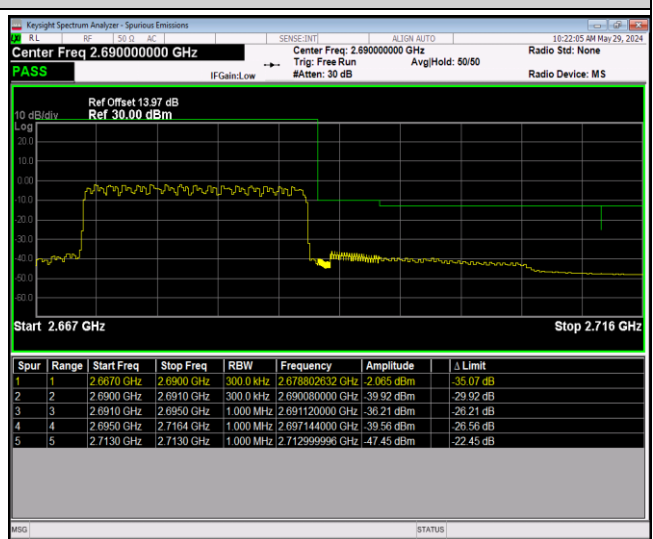

Band41-20MHz-QPSK-41490-1RB#0

Band41-20MHz-QPSK-41490-1RB#99

Band41-20MHz-QPSK-41490-100RB#0

Band41-20MHz-16QAM-39750-1RB#0

Band41-20MHz-16QAM-39750-1RB#99

Band41-20MHz-16QAM-39750-100RB#0

Band41-20MHz-16QAM-41490-1RB#0