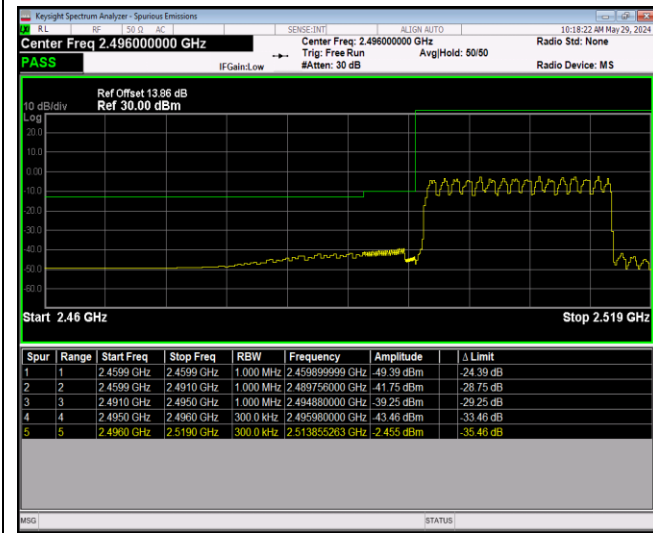

Band41-20MHz-16QAM-41490-1RB#99

Band41-20MHz-16QAM-41490-100RB#0

Band41-20MHz-64QAM-39750-1RB#0

Band41-20MHz-64QAM-39750-1RB#99

Band41-20MHz-64QAM-39750-100RB#0

Band41-20MHz-64QAM-41490-1RB#0

Band41-20MHz-64QAM-41490-1RB#99