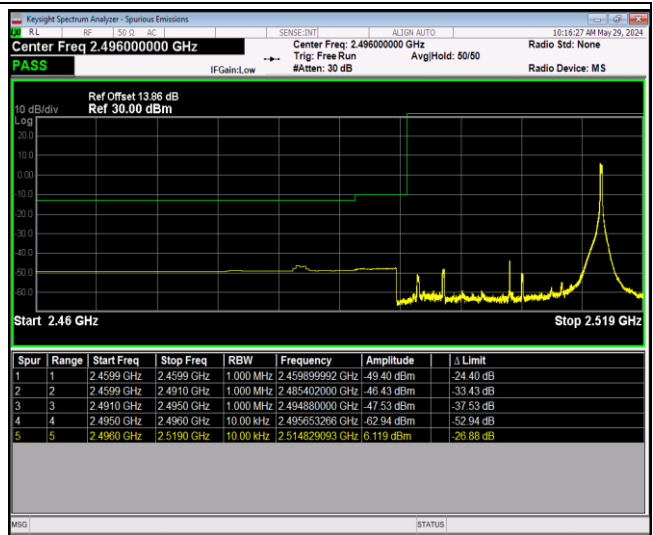

Band41-20MHz-64QAM-39750-1RB#99