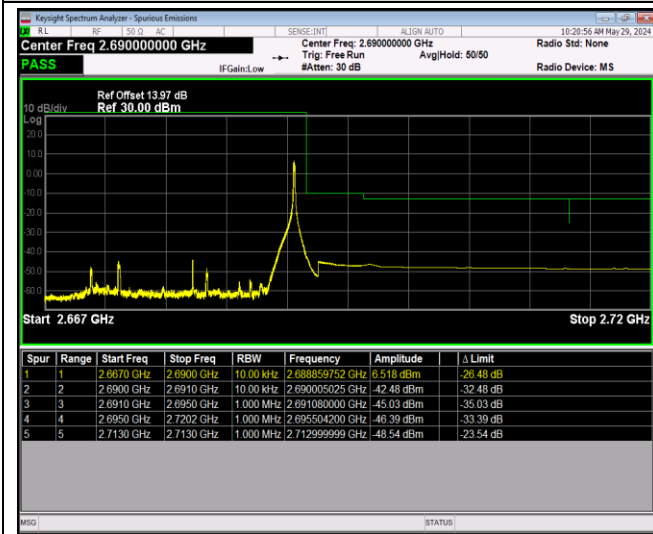

Band41-20MHz-16QAM-41490-1RB#99