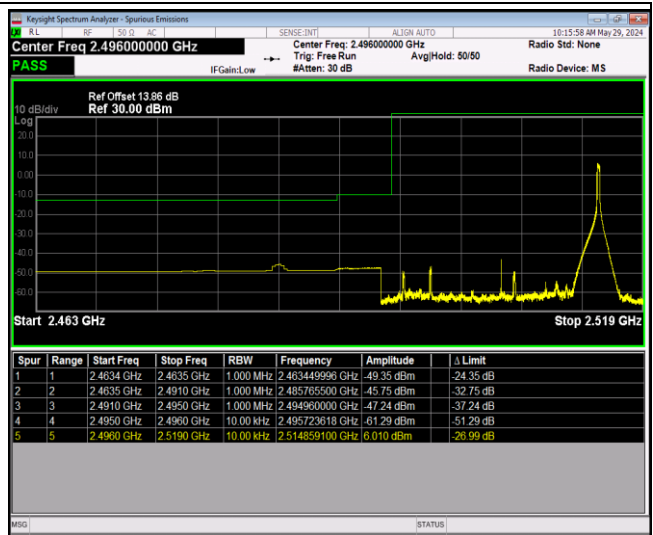

Band41-20MHz-QPSK-41490-1RB#0

Band41-20MHz-QPSK-41490-1RB#99

Band41-20MHz-QPSK-41490-100RB#0

Band41-20MHz-16QAM-39750-1RB#0

Band41-20MHz-16QAM-39750-1RB#99

Band41-20MHz-16QAM-39750-100RB#0

Band41-20MHz-16QAM-41490-1RB#0