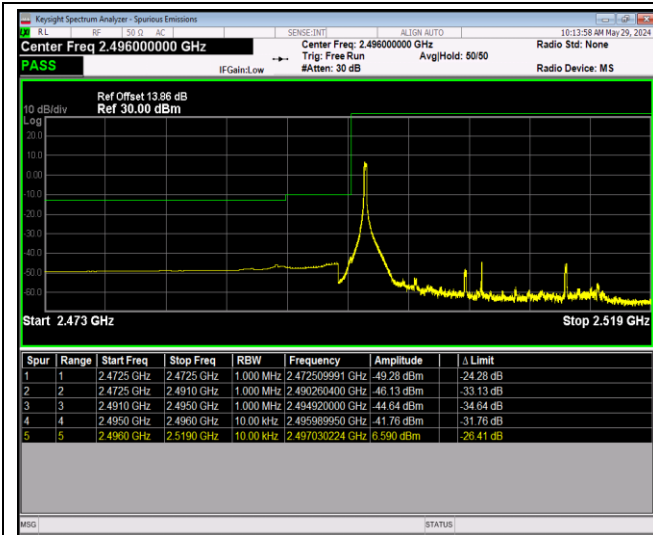

Test Graphs

Band41-5MHz-64QAM-39675-25RB#0

Band41-5MHz-64QAM-41565-1RB#0

Band41-5MHz-64QAM-41565-1RB#24

Band41-5MHz-64QAM-41565-25RB#0

Band41-20MHz-QPSK-39750-1RB#0

Band41-20MHz-QPSK-39750-1RB#99

Band41-20MHz-QPSK-39750-100RB#0