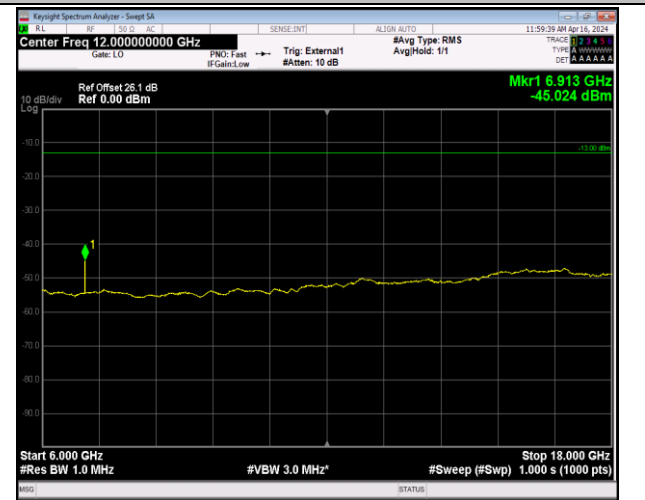

Band42_20MHz_16QAM_42190_1RB#0_1000~3000_100
0~3000

Band42_20MHz_16QAM_42190_1RB#0_6000~18000_60
00~18000