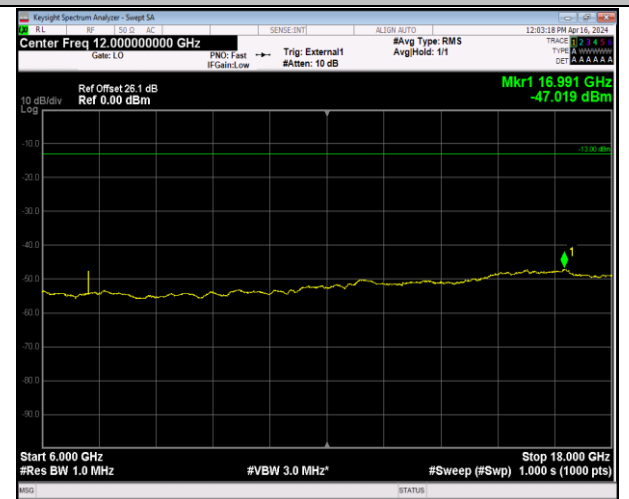

Band42_20MHz_QPSK_42590_1RB#0_1000~3000_1000~3000

Band42_20MHz_QPSK_42590_1RB#0_6000~18000_6000~18000