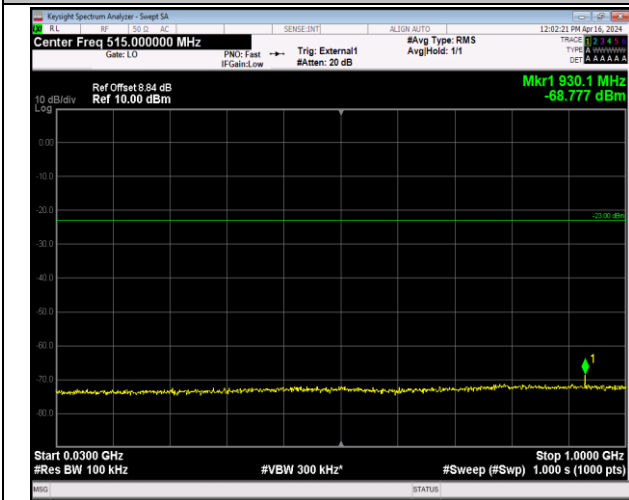

Band42\_20MHz\_QPSK\_42190\_1RB#0\_1000~3000\_1000~3000  
 ~3000

Band42\_20MHz\_QPSK\_42190\_1RB#0\_3000~6000\_3000~6000  
 ~6000

Band42\_20MHz\_QPSK\_42190\_1RB#0\_6000~18000\_600  
 0~18000

Band42\_20MHz\_QPSK\_42190\_1RB#0\_18000~40000\_18000~40000