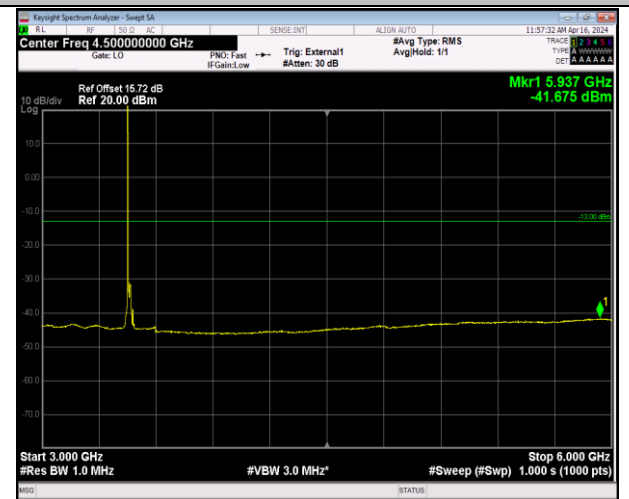

Band42_20MHz_QPSK_42190_1RB#0_30~1000_30~1000
0

Band42_20MHz_QPSK_42190_1RB#0_3000~6000_3000~6000
~6000