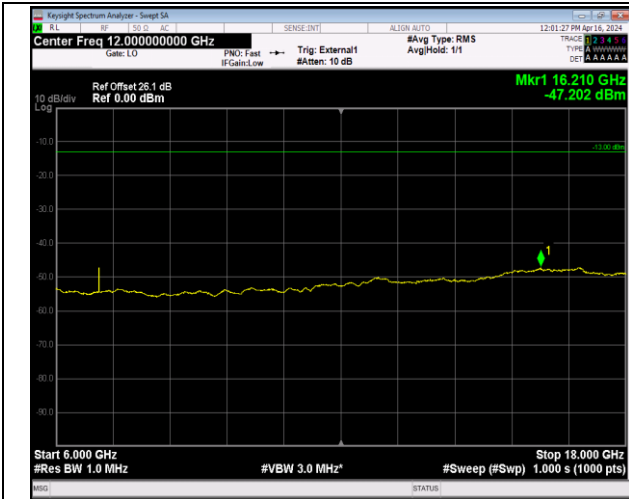

Band42\_20MHz\_16QAM\_42990\_1RB#0\_18000~40000\_1  
 8000~40000

Band42\_20MHz\_64QAM\_42190\_1RB#0\_30~1000\_30~10  
 00

Band42\_20MHz\_64QAM\_42190\_1RB#0\_1000~3000\_100  
 0~3000

Band42\_20MHz\_64QAM\_42190\_1RB#0\_3000~6000\_300  
 0~6000