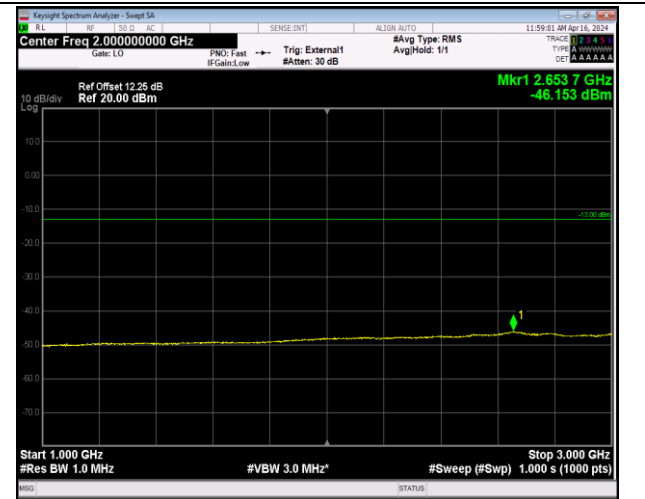

Band42_20MHz_QPSK_42990_1RB#0_18000~40000_18000~40000

Band42_20MHz_16QAM_42190_1RB#0_1000~3000_100
0~3000