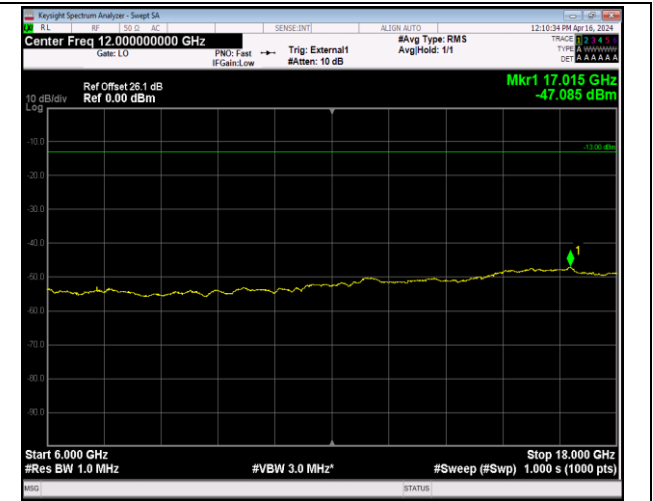

Band42_20MHz_16QAM_42990_1RB#0_1000~3000_100
0~3000

Band42_20MHz_16QAM_42990_1RB#0_6000~18000_60
00~18000