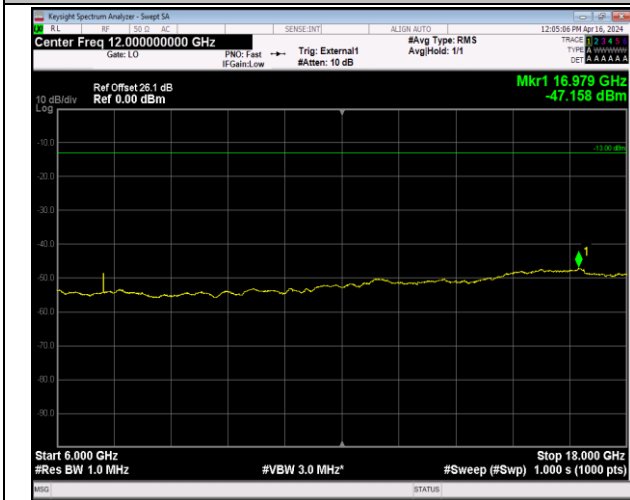

Band42_20MHz_16QAM_42590_1RB#0_1000~3000_100
0~3000

Band42_20MHz_16QAM_42590_1RB#0_6000~18000_60
00~18000