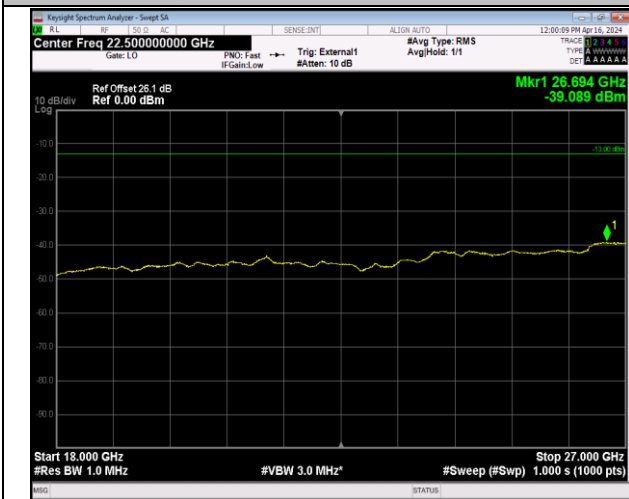

Band42_20MHz_16QAM_42190_1RB#0_3000~6000_300
0~6000

Band42_20MHz_16QAM_42190_1RB#0_18000~40000_1
8000~40000