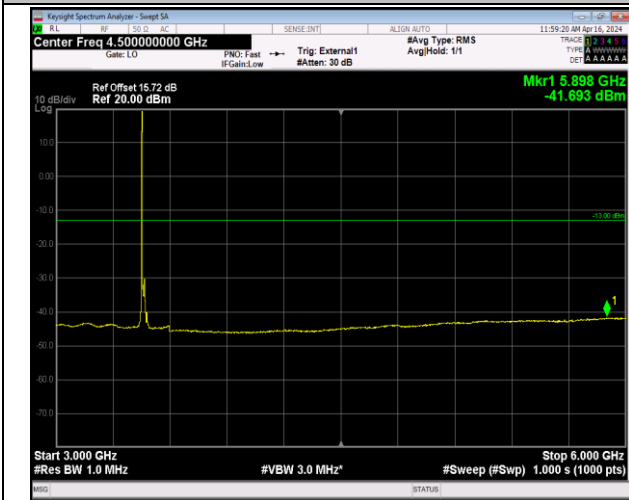

Band42\_20MHz\_QPSK\_42990\_1RB#0\_6000~18000\_6000~18000

Band42\_20MHz\_QPSK\_42990\_1RB#0\_18000~40000\_18000~40000

Band42\_20MHz\_16QAM\_42190\_1RB#0\_30~1000\_30~10  
00

Band42\_20MHz\_16QAM\_42190\_1RB#0\_1000~3000\_100  
0~3000