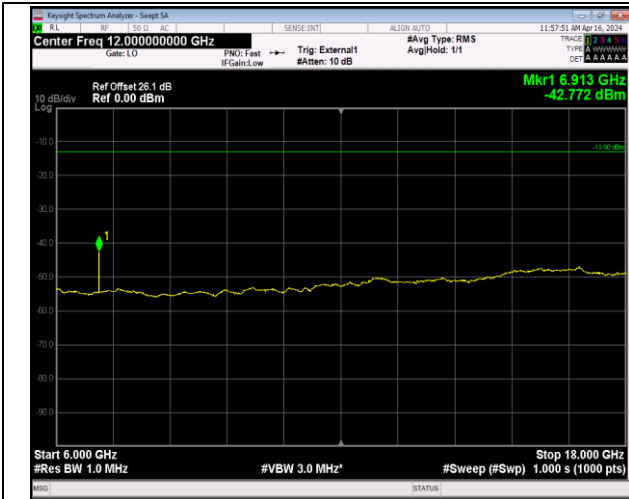

Band42_20MHz_QPSK_42190_1RB#0_1000~3000_1000~3000
~3000

Band42_20MHz_QPSK_42190_1RB#0_6000~18000_600
0~18000