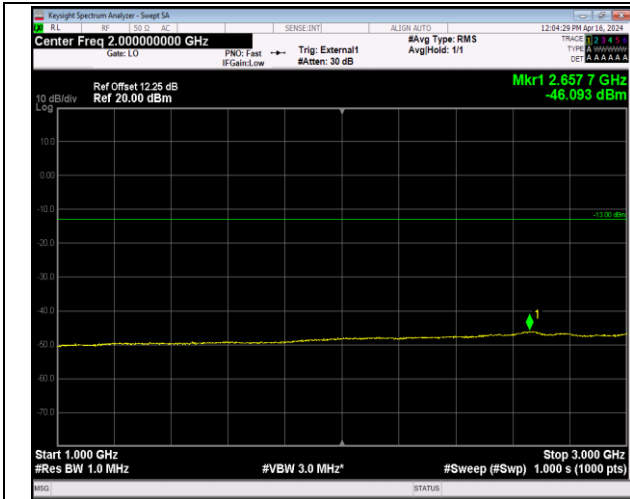

Band42\_20MHz\_16QAM\_42190\_1RB#0\_3000~6000\_300  
0~6000

Band42\_20MHz\_16QAM\_42190\_1RB#0\_6000~18000\_60  
00~18000

Band42\_20MHz\_16QAM\_42190\_1RB#0\_18000~40000\_1  
8000~40000

Band42\_20MHz\_16QAM\_42590\_1RB#0\_30~1000\_30~10  
00