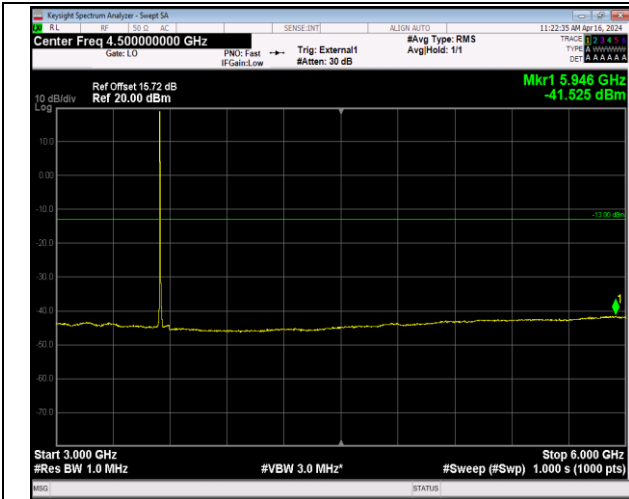

Band42\_5MHz\_64QAM\_42590\_1RB#0\_6000~18000\_600  
 0~18000

Band42\_5MHz\_64QAM\_42590\_1RB#0\_18000~40000\_18  
 000~40000

Band42\_5MHz\_64QAM\_43065\_1RB#0\_30~1000\_30~100  
 0

Band42\_5MHz\_64QAM\_43065\_1RB#0\_1000~3000\_1000  
 ~3000