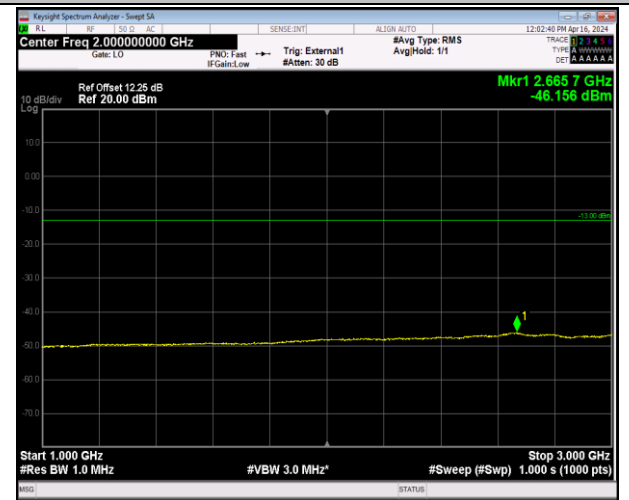

Band42_20MHz_QPSK_42190_1RB#0_18000~40000_18000~40000

Band42_20MHz_QPSK_42590_1RB#0_1000~3000_1000~3000