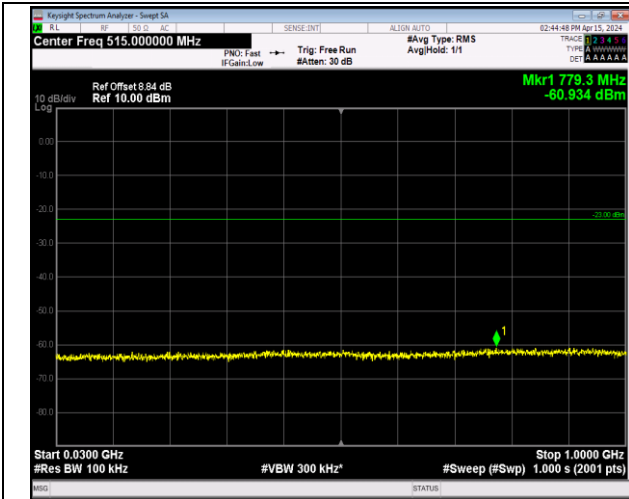

Band42\_20MHz\_64QAM\_42990\_1RB#0\_1000~3000\_100  
0~3000

Band42\_20MHz\_64QAM\_42990\_1RB#0\_3000~6000\_300  
0~6000

Band42\_20MHz\_64QAM\_42990\_1RB#0\_6000~18000\_60  
00~18000

Band42\_20MHz\_64QAM\_42990\_1RB#0\_18000~40000\_1  
8000~40000