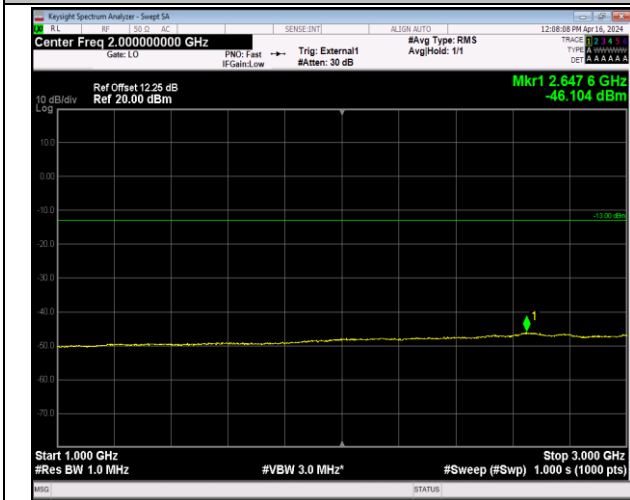

Band42_20MHz_QPSK_42590_1RB#0_18000~40000_18000~40000

Band42_20MHz_QPSK_42990_1RB#0_1000~3000_1000~3000