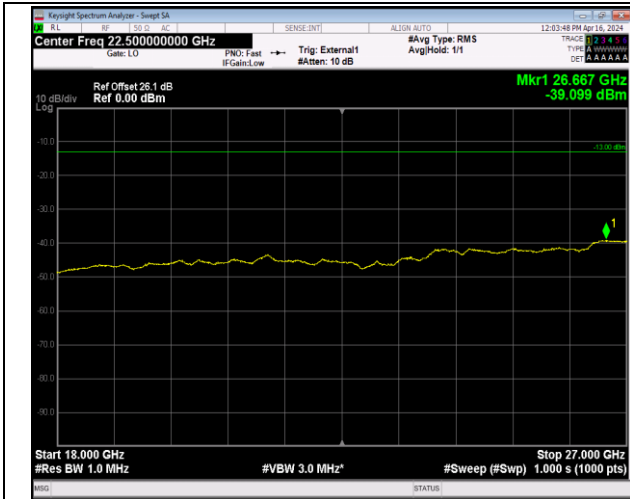

Band42\_20MHz\_QPSK\_42590\_1RB#0\_30~1000\_30~100  
 0

Band42\_20MHz\_QPSK\_42590\_1RB#0\_1000~3000\_1000~3000

Band42\_20MHz\_QPSK\_42590\_1RB#0\_3000~6000\_3000~6000

Band42\_20MHz\_QPSK\_42590\_1RB#0\_6000~18000\_6000~18000