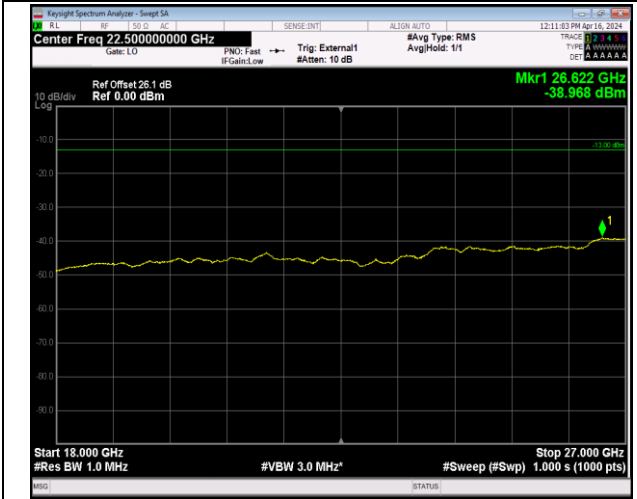

Band42\_20MHz\_16QAM\_42990\_1RB#0\_30~1000\_30~10  
 00

Band42\_20MHz\_16QAM\_42990\_1RB#0\_1000~3000\_100  
 0~3000

Band42\_20MHz\_16QAM\_42990\_1RB#0\_3000~6000\_300  
 0~6000

Band42\_20MHz\_16QAM\_42990\_1RB#0\_6000~18000\_60  
 00~18000