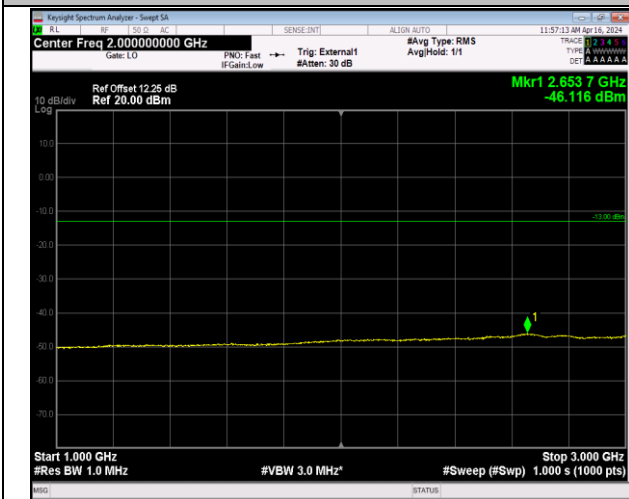

Band42\_5MHz\_64QAM\_43065\_1RB#0\_3000~6000\_3000  
 ~6000

Band42\_5MHz\_64QAM\_43065\_1RB#0\_6000~18000\_600  
 0~18000

Band42\_5MHz\_64QAM\_43065\_1RB#0\_18000~40000\_18000~40000  
 000~40000

Band42\_20MHz\_QPSK\_42190\_1RB#0\_30~1000\_30~1000  
 0