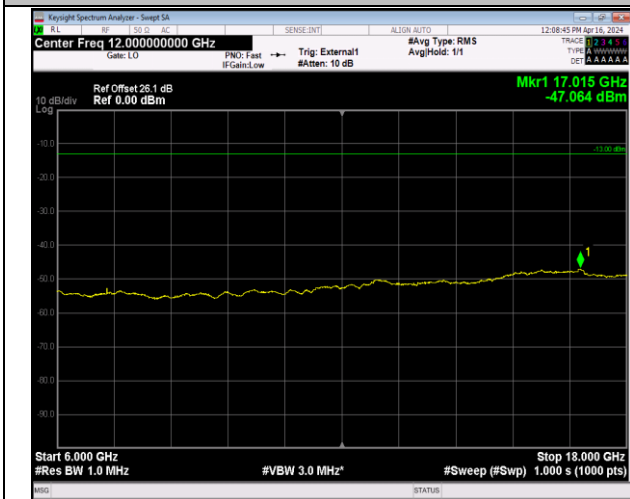

Band42\_20MHz\_QPSK\_42590\_1RB#0\_18000~40000\_18000~40000

Band42\_20MHz\_QPSK\_42990\_1RB#0\_30~1000\_30~1000

Band42\_20MHz\_QPSK\_42990\_1RB#0\_1000~3000\_1000~3000

Band42\_20MHz\_QPSK\_42990\_1RB#0\_3000~6000\_3000~6000