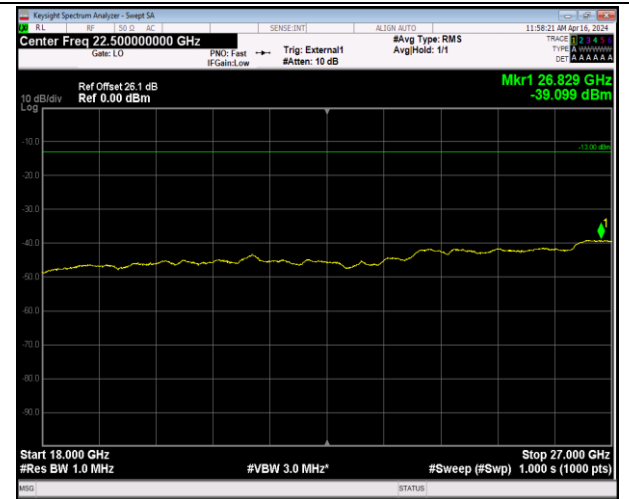

Band42_20MHz_QPSK_42190_1RB#0_3000~6000_3000~6000
~6000

Band42_20MHz_QPSK_42190_1RB#0_18000~40000_18000~40000