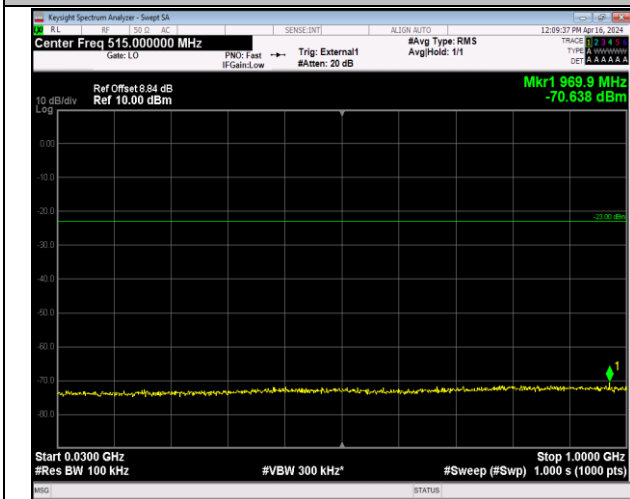

Band42\_20MHz\_16QAM\_42590\_1RB#0\_1000~3000\_100  
 0~3000

Band42\_20MHz\_16QAM\_42590\_1RB#0\_3000~6000\_300  
 0~6000

Band42\_20MHz\_16QAM\_42590\_1RB#0\_6000~18000\_60  
 00~18000

Band42\_20MHz\_16QAM\_42590\_1RB#0\_18000~40000\_1  
 8000~40000