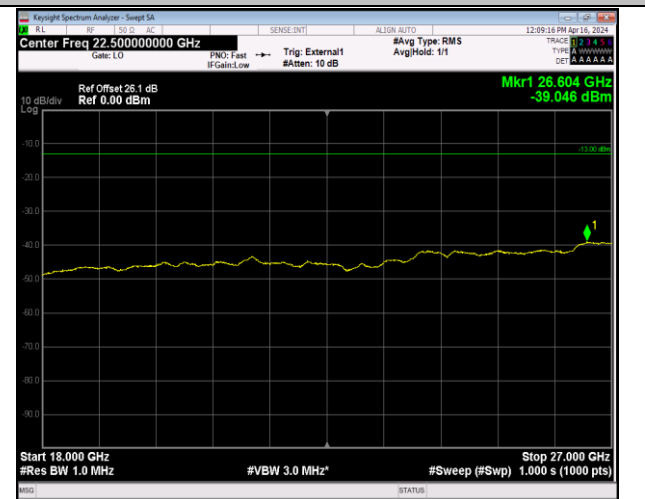

Band42_20MHz_QPSK_42990_1RB#0_3000~6000_3000~6000

Band42_20MHz_QPSK_42990_1RB#0_18000~40000_18000~40000