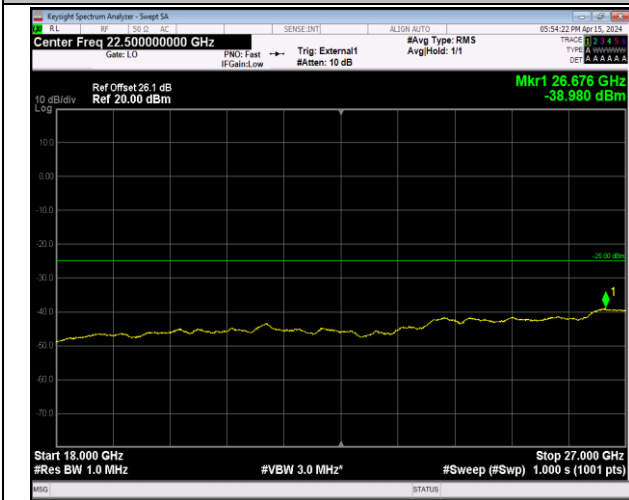

Band41_20MHz_QPSK_39750_1RB#0_1000~18000_100
0~18000

Band41_20MHz_QPSK_39750_1RB#0_18000~27000_18000~27000
000~27000

Band41_20MHz_QPSK_40620_1RB#0_30~1000_30~100
0

Band41_20MHz_QPSK_40620_1RB#0_1000~18000_100
0~18000