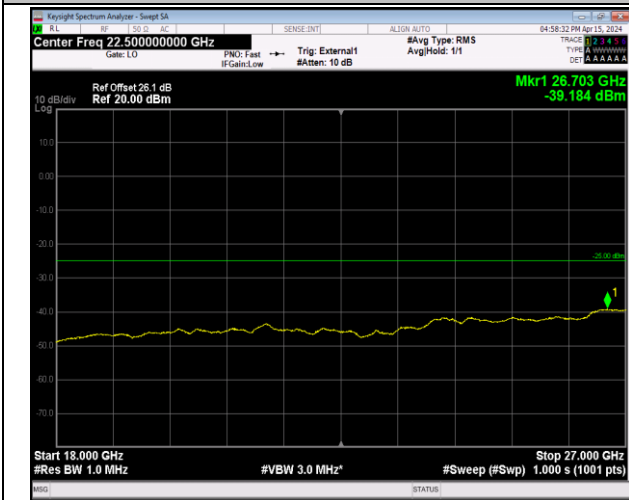

Band41_5MHz_64QAM_41565_1RB#0_30~1000_30~100
0

Band41_5MHz_64QAM_41565_1RB#0_18000~27000_18000~27000
000~27000