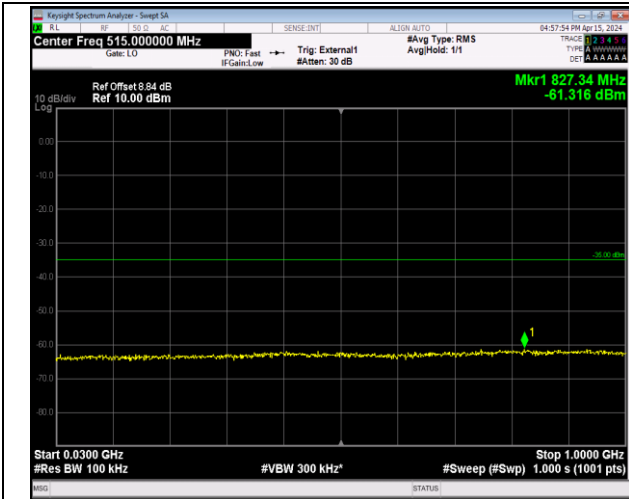

Band41_5MHz_64QAM_39675_1RB#0_18000~27000_18
000~27000

Band41_5MHz_64QAM_40620_1RB#0_30~1000_30~100
0

Band41_5MHz_64QAM_40620_1RB#0_1000~18000_100
0~18000

Band41_5MHz_64QAM_40620_1RB#0_18000~27000_18
000~27000