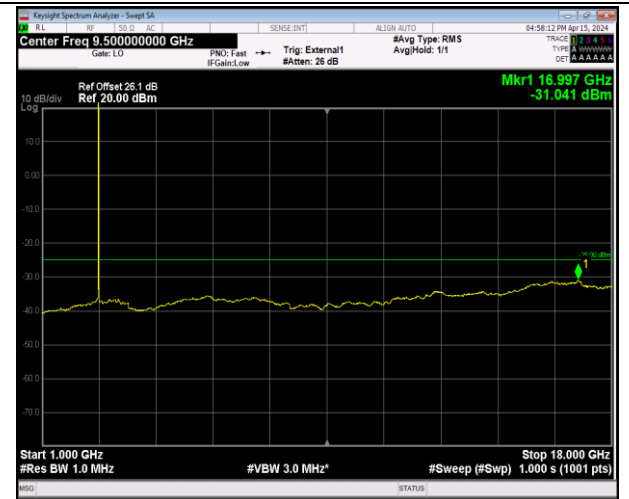

Band41_5MHz_64QAM_40620_1RB#0_18000~27000_18
000~27000

Band41_5MHz_64QAM_41565_1RB#0_1000~18000_100
0~18000