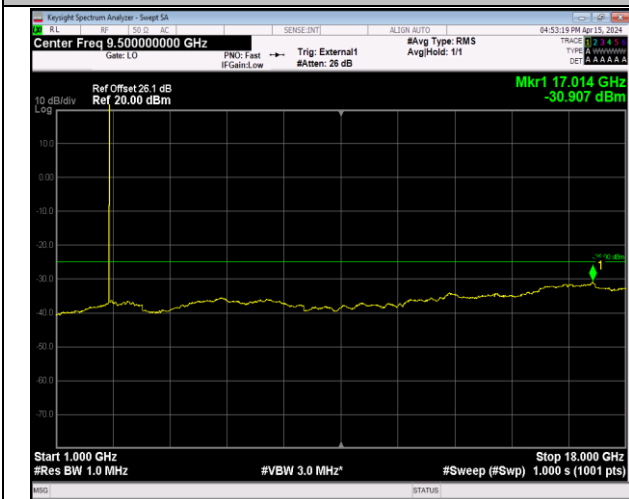

Band41_5MHz_QPSK_39675_1RB#0_18000~27000_18000~27000

Band41_5MHz_QPSK_40620_1RB#0_1000~18000_1000~18000