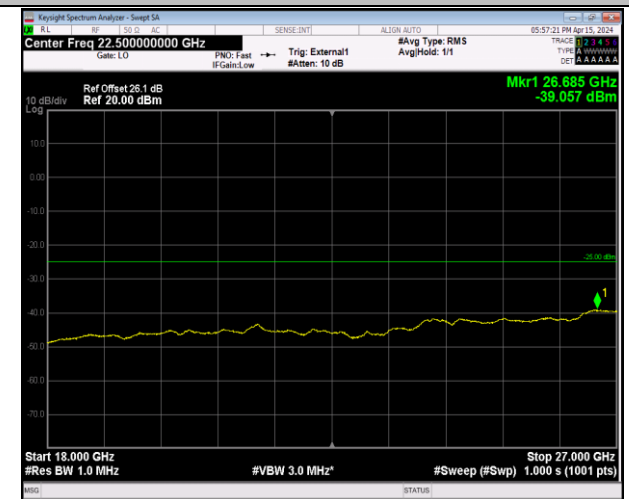

Band41_20MHz_QPSK_41490_1RB#0_30~1000_30~100
0

Band41_20MHz_QPSK_41490_1RB#0_18000~27000_18
000~27000