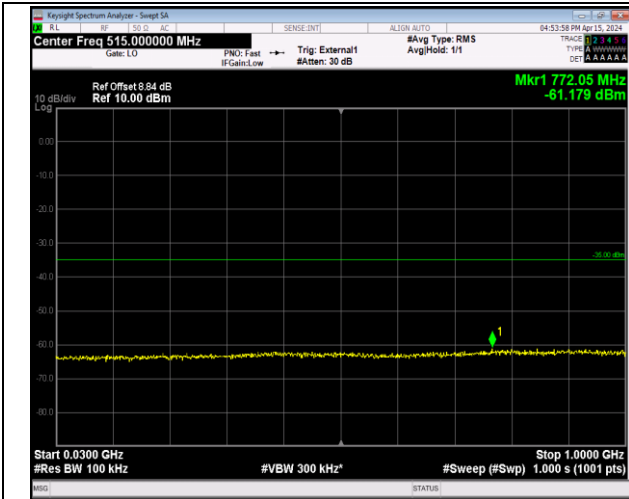

Band41_5MHz_QPSK_41565_1RB#0_18000~27000_18000~27000

Band41_5MHz_16QAM_39675_1RB#0_30~1000_30~1000

Band41_5MHz_16QAM_39675_1RB#0_1000~18000_1000~18000

Band41_5MHz_16QAM_39675_1RB#0_18000~27000_18000~27000