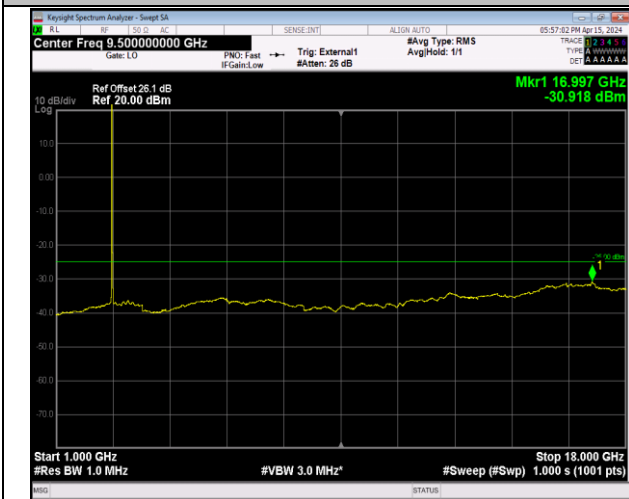

Band41_20MHz_QPSK_40620_1RB#0_18000~27000_18
000~27000

Band41_20MHz_QPSK_41490_1RB#0_1000~18000_100
0~18000