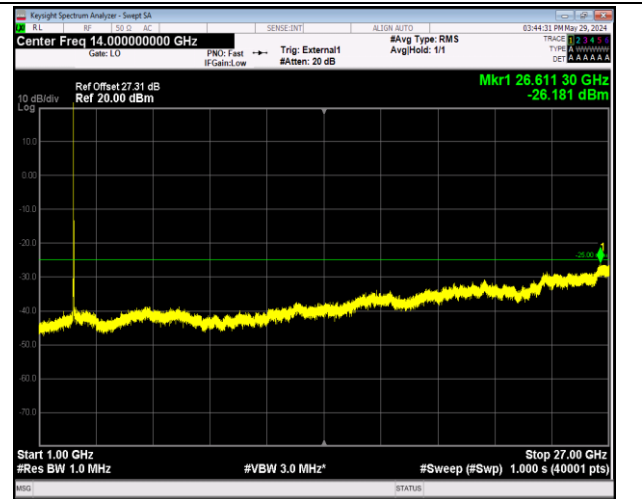

Band38_20MHz_64QAM_37850_1RB#0_30~1000_30~10
00

Band38_20MHz_64QAM_37850_1RB#0_1000~27000_10
00~27000

Band38_20MHz_64QAM_38000_1RB#0_30~1000_30~10
00

Band38_20MHz_64QAM_38000_1RB#0_1000~27000_10
00~27000