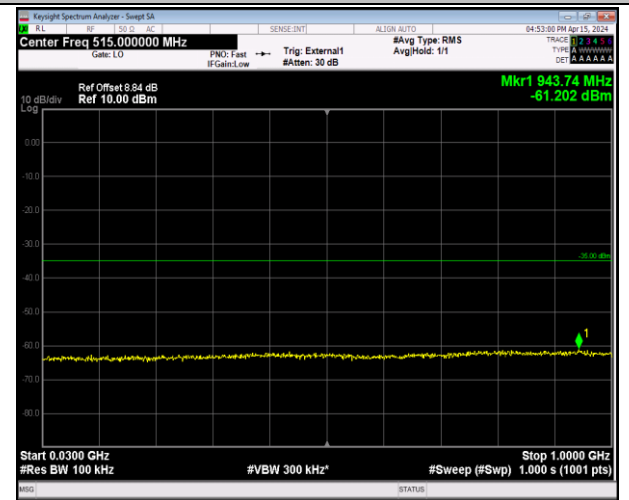

Band38_20MHz_64QAM_38150_1RB#0_30~1000_30~10
00

Band38_20MHz_64QAM_38150_1RB#0_1000~27000_10
00~27000

Band41_5MHz_QPSK_39675_1RB#0_30~1000_30~1000

Band41_5MHz_QPSK_39675_1RB#0_1000~18000_1000~18000

Band41_5MHz_QPSK_39675_1RB#0_18000~27000_18000~27000