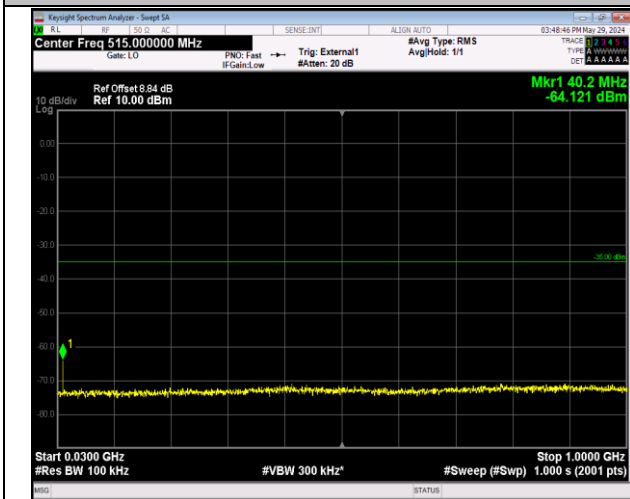

Band38_20MHz_64QAM_37850_1RB#0_30~1000_30~10
00

Band38_20MHz_64QAM_37850_1RB#0_1000~27000_10
00~27000

Band38_20MHz_64QAM_38000_1RB#0_30~1000_30~10
00

Band38_20MHz_64QAM_38000_1RB#0_1000~27000_10
00~27000