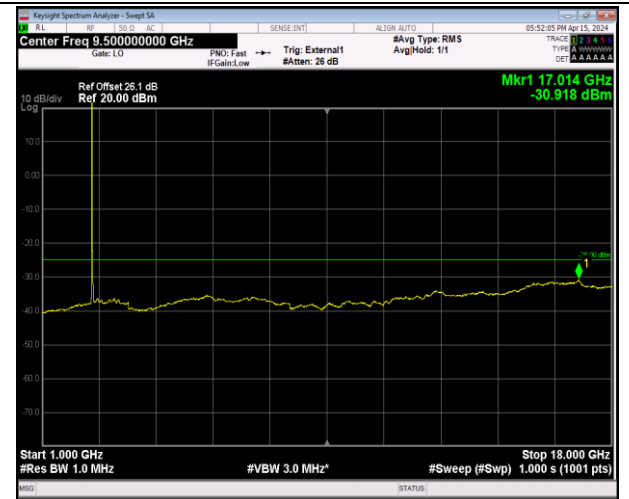

Band41_20MHz_QPSK_41490_1RB#0_18000~27000_18
000~27000

Band41_20MHz_16QAM_39750_1RB#0_1000~18000_10
00~18000