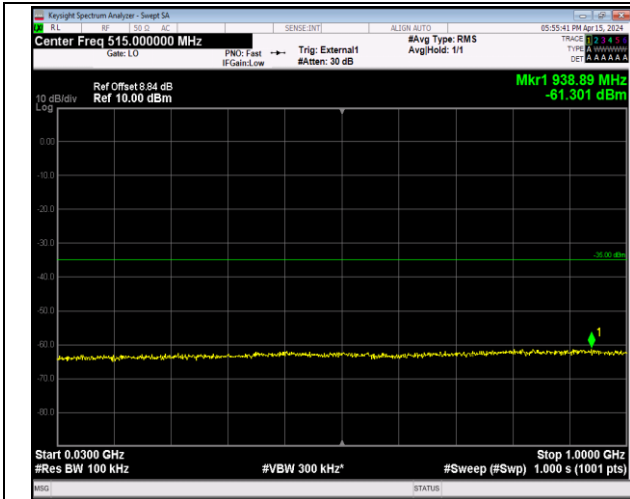

Band41_20MHz_16QAM_41490_1RB#0_18000~27000_1
8000~27000

Band41_20MHz_64QAM_39750_1RB#0_30~1000_30~10
00

Band41_20MHz_64QAM_39750_1RB#0_1000~18000_10
00~18000

Band41_20MHz_64QAM_39750_1RB#0_18000~27000_1
8000~27000