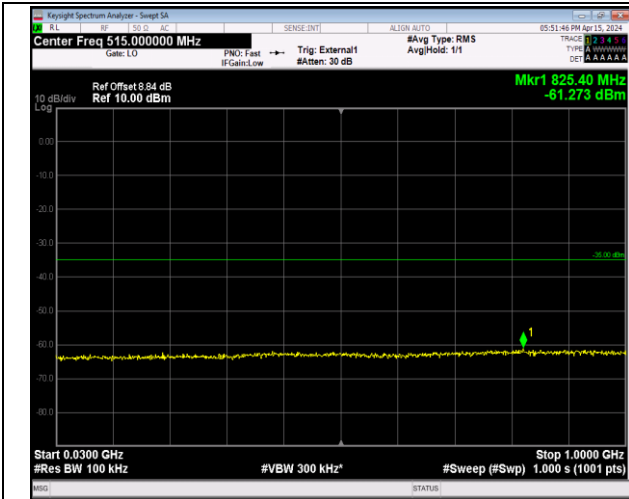

Band41_20MHz_QPSK_40620_1RB#0_18000~27000_18
000~27000

Band41_20MHz_QPSK_41490_1RB#0_30~1000_30~100
0

Band41_20MHz_QPSK_41490_1RB#0_1000~18000_100
0~18000

Band41_20MHz_QPSK_41490_1RB#0_18000~27000_18
000~27000