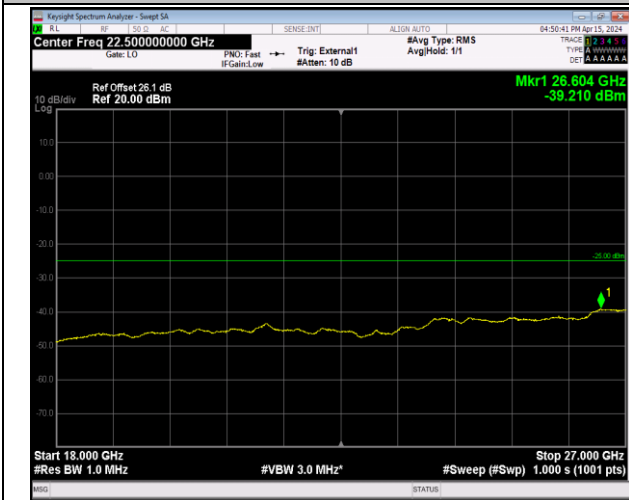

Band38_20MHz_64QAM_38150_1RB#0_30~1000_30~10
00

Band38_20MHz_64QAM_38150_1RB#0_1000~27000_10
00~27000

Band41_5MHz_QPSK_39675_1RB#0_30~1000_30~1000

Band41_5MHz_QPSK_39675_1RB#0_1000~18000_1000~18000

Band41_5MHz_QPSK_39675_1RB#0_18000~27000_18000~27000