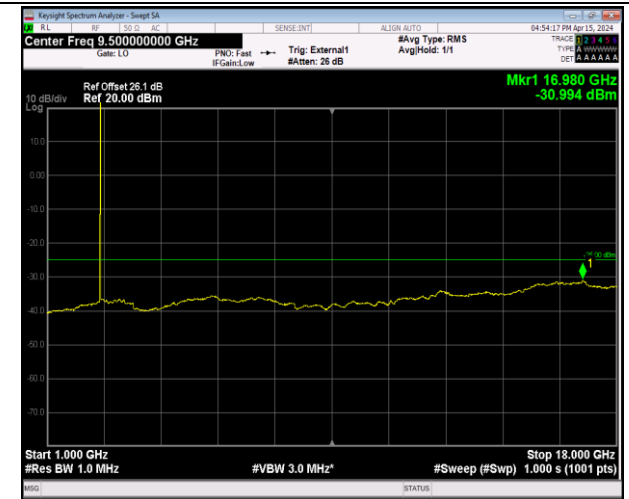

Band41_5MHz_16QAM_39675_1RB#0_18000~27000_18000~27000

Band41_5MHz_16QAM_40620_1RB#0_1000~18000_100
0~18000