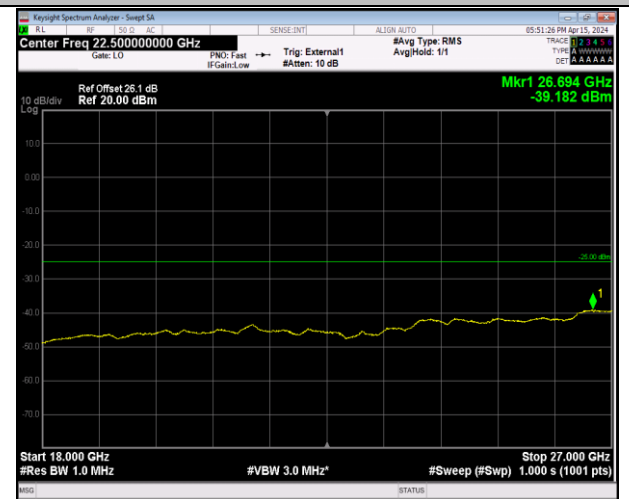

Band41_20MHz_QPSK_39750_1RB#0_30~1000_30~100
0

Band41_20MHz_QPSK_39750_1RB#0_18000~27000_18000~27000
000~27000