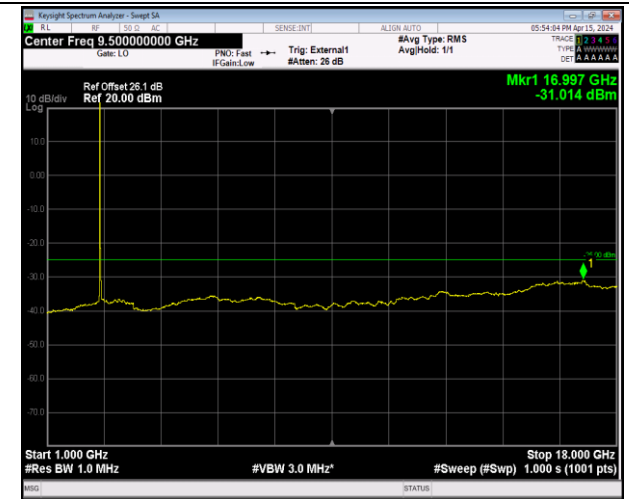

Band41_20MHz_QPSK_39750_1RB#0_18000~27000_18000~27000
000~27000

Band41_20MHz_QPSK_40620_1RB#0_1000~18000_100
0~18000