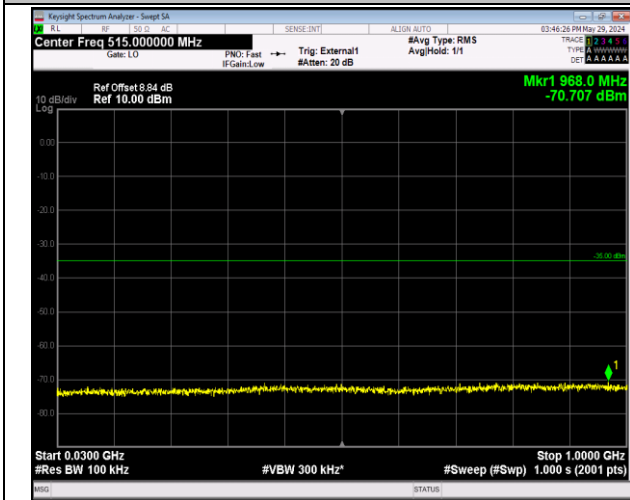

Band38_20MHz_64QAM_37850_1RB#0_30~1000_30~10
00

Band38_20MHz_64QAM_37850_1RB#0_1000~27000_10
00~27000

Band38_20MHz_64QAM_38000_1RB#0_30~1000_30~10
00

Band38_20MHz_64QAM_38000_1RB#0_1000~27000_10
00~27000