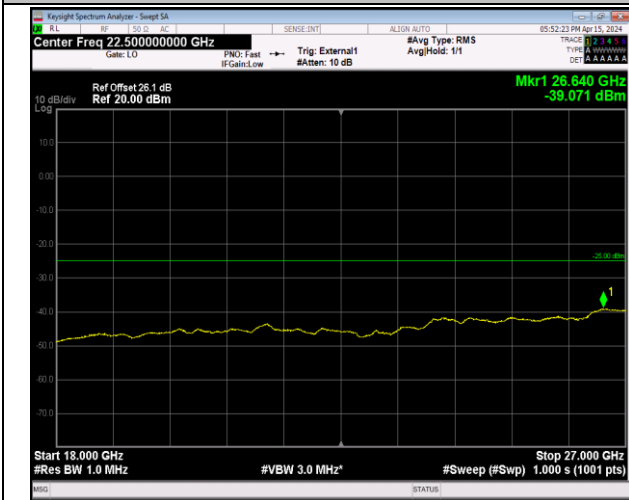

Band41_20MHz_16QAM_39750_1RB#0_30~1000_30~10
00

Band41_20MHz_16QAM_39750_1RB#0_18000~27000_1
8000~27000