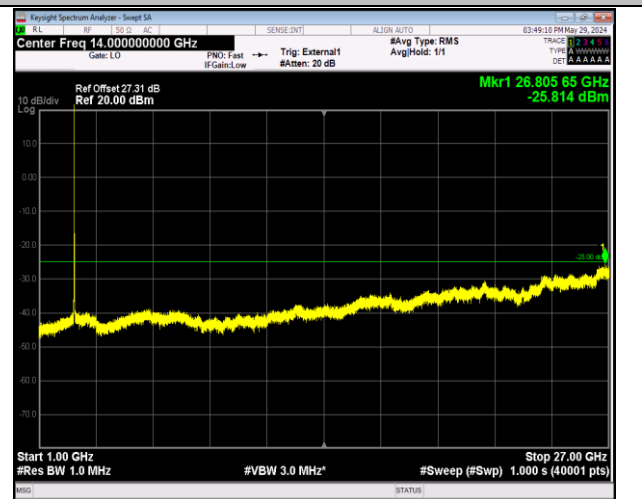

Band38_20MHz_64QAM_38000_1RB#0_1000~27000_10
00~27000

Band38_20MHz_64QAM_38150_1RB#0_1000~27000_10
00~27000