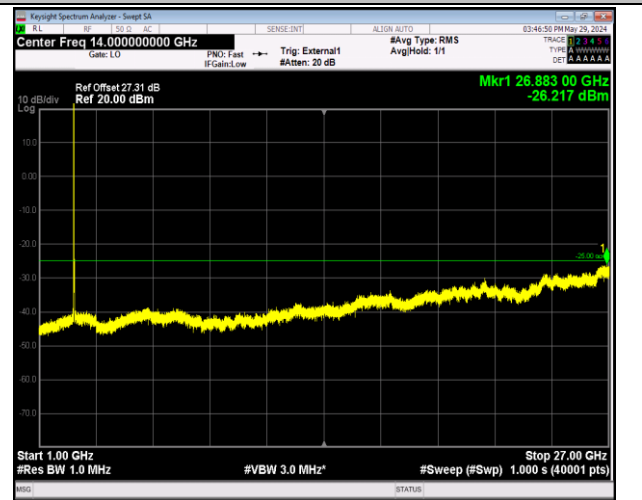

Band38_20MHz_64QAM_37850_1RB#0_30~1000_30~10
00

Band38_20MHz_64QAM_37850_1RB#0_1000~27000_10
00~27000

Band38_20MHz_64QAM_38000_1RB#0_30~1000_30~10
00

Band38_20MHz_64QAM_38000_1RB#0_1000~27000_10
00~27000