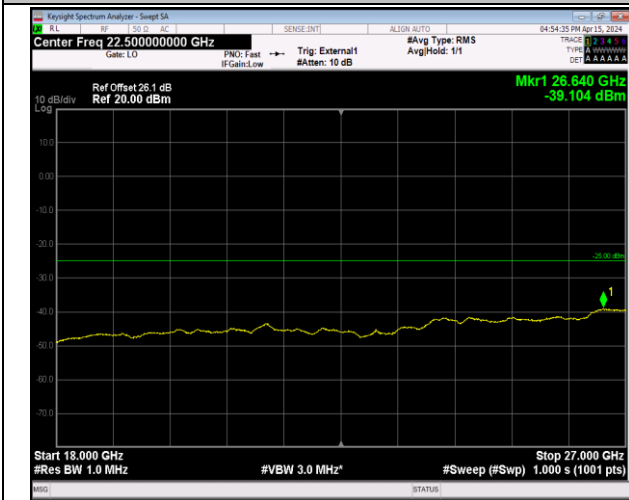

Band41_5MHz_16QAM_40620_1RB#0_30~1000_30~100
0

Band41_5MHz_16QAM_40620_1RB#0_18000~27000_18
000~27000