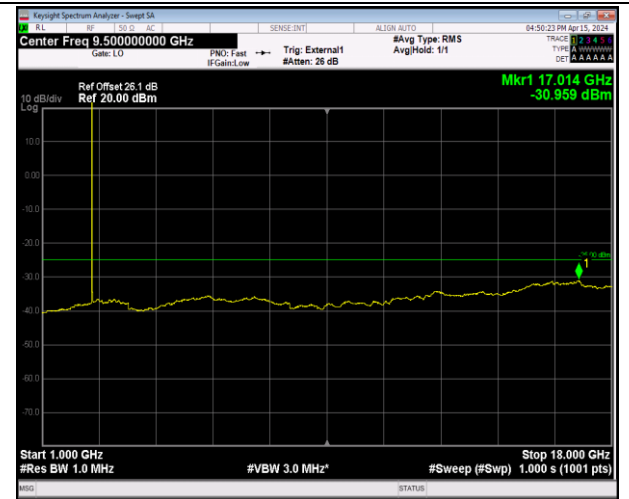

Band38_20MHz_64QAM_38150_1RB#0_1000~27000_10
00~27000

Band41_5MHz_QPSK_39675_1RB#0_1000~18000_1000~18000