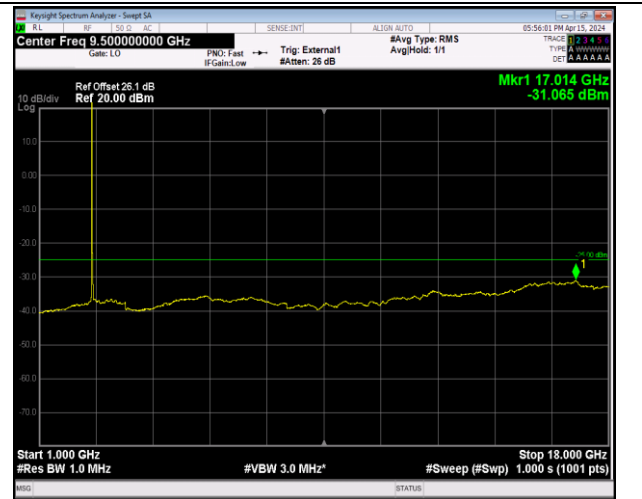

Band41_20MHz_64QAM_39750_1RB#0_18000~27000_1
8000~27000

Band41_20MHz_64QAM_40620_1RB#0_1000~18000_10
00~18000