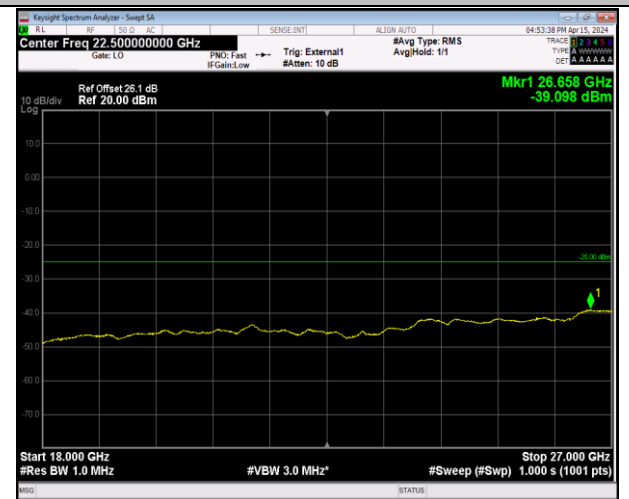

Band41_5MHz_QPSK_40620_1RB#0_30~1000_30~1000

Band41_5MHz_QPSK_40620_1RB#0_18000~27000_18000~27000