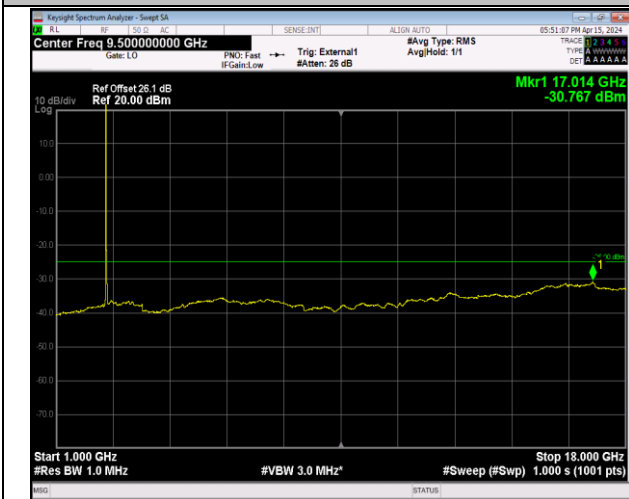

Band41_5MHz_64QAM_41565_1RB#0_30~1000_30~100
0

Band41_5MHz_64QAM_41565_1RB#0_1000~18000_100
0~18000

Band41_5MHz_64QAM_41565_1RB#0_18000~27000_18000~27000
000~27000

Band41_20MHz_QPSK_39750_1RB#0_30~1000_30~100
0