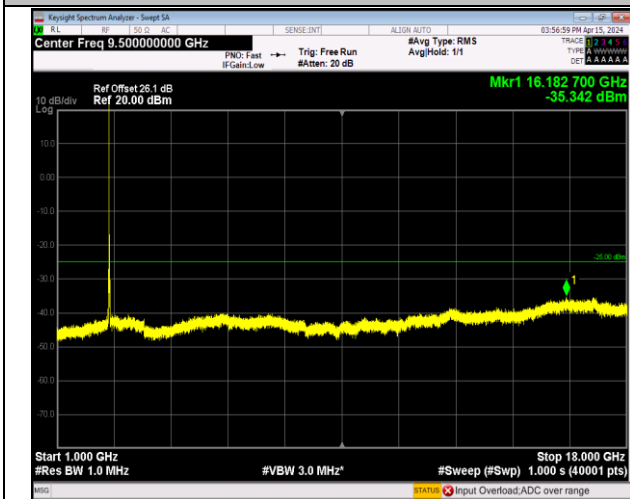

Band7_20MHz_QPSK_20850_1RB#0_18000~27000_18000~27000

Band7_20MHz_QPSK_21100_1RB#0_30~1000_30~1000

Band7_20MHz_QPSK_21100_1RB#0_1000~18000_1000~18000

Band7_20MHz_QPSK_21100_1RB#0_18000~27000_18000~27000

Band7_20MHz_QPSK_21350_1RB#0_30~1000_30~1000