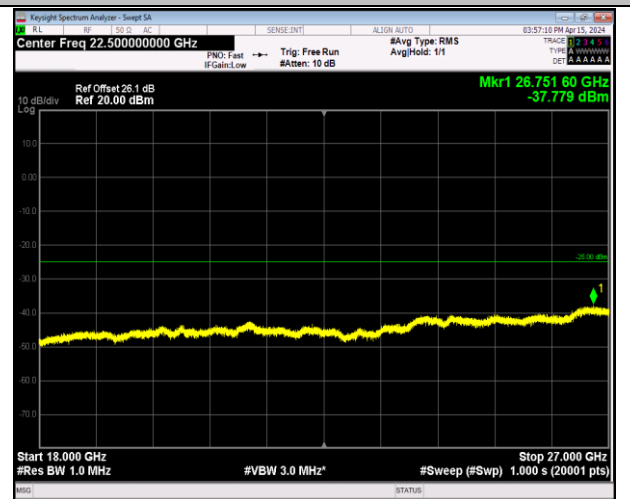

Band7_20MHz_QPSK_21350_1RB#0_30~1000_30~1000

Band7_20MHz_QPSK_21350_1RB#0_18000~27000_18000~27000