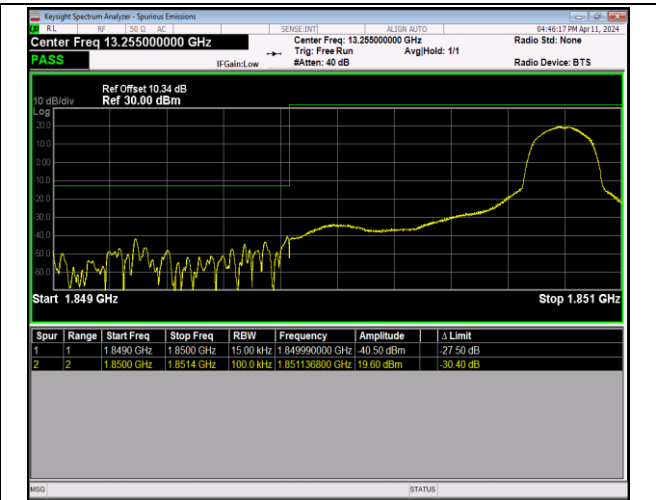

Band2_1.4MHz_QPSK_18607_1RB#5