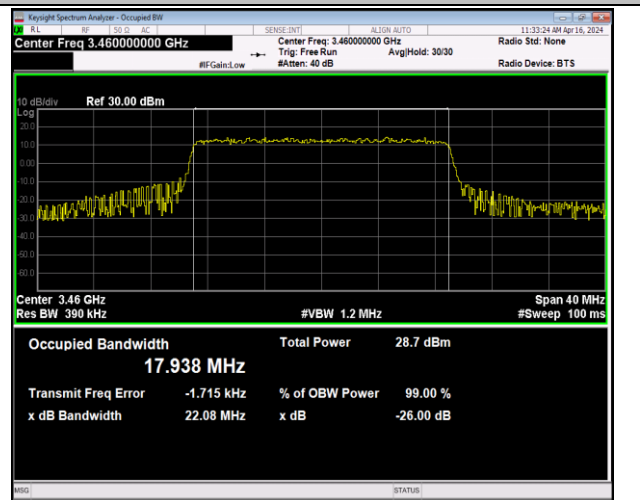

42(3450-3550)-20MHz-16QAM-42190-100RB#0-PASS

42(3450-3550)-20MHz-16QAM-42590-100RB#0-PASS

42(3450-3550)-20MHz-16QAM-42990-100RB#0-PASS

42(3450-3550)-20MHz-64QAM-42190-100RB#0-PASS

42(3450-3550)-20MHz-64QAM-42590-100RB#0-PASS