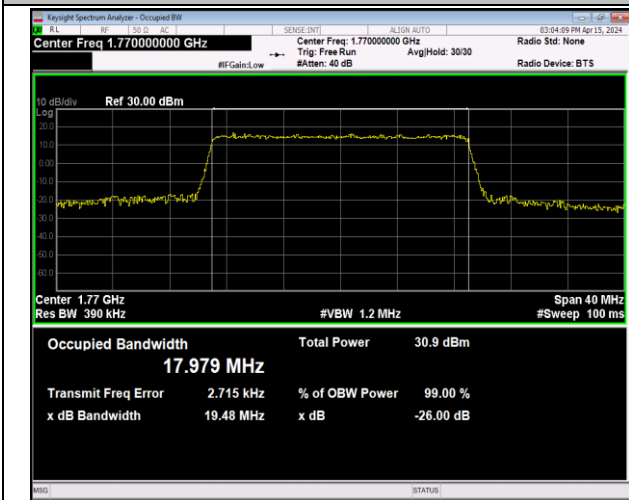

Band66-20MHz-16QAM-132572-100RB#0-PASS