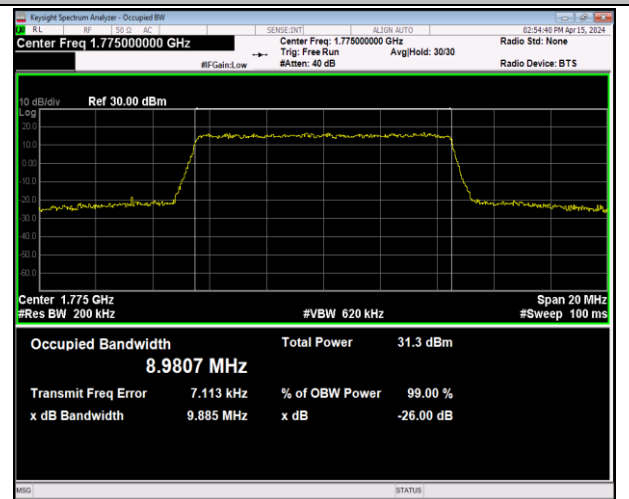

Band66-5MHz-16QAM-132647-25RB#0-PASS

Band66-5MHz-64QAM-131997-25RB#0-PASS

Band66-5MHz-64QAM-132322-25RB#0-PASS

Band66-5MHz-64QAM-132647-25RB#0-PASS

Band66-10MHz-QPSK-132022-50RB#0-PASS

Band66-10MHz-QPSK-132322-50RB#0-PASS