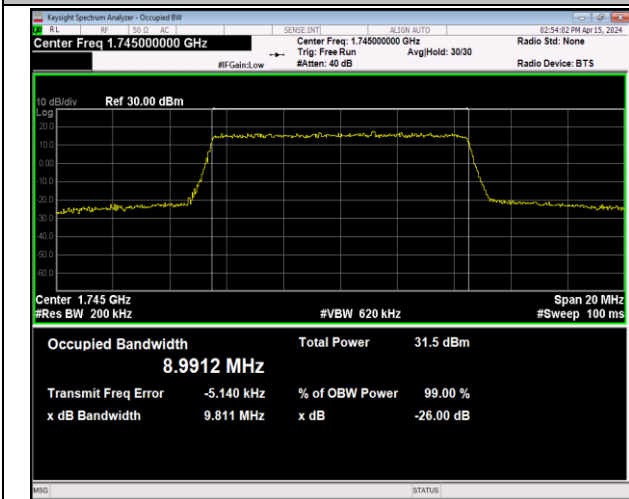

Band66-5MHz-16QAM-132647-25RB#0-PASS

Band66-5MHz-64QAM-131997-25RB#0-PASS

Band66-5MHz-64QAM-132322-25RB#0-PASS

Band66-5MHz-64QAM-132647-25RB#0-PASS

Band66-10MHz-QPSK-132022-50RB#0-PASS

Band66-10MHz-QPSK-132322-50RB#0-PASS