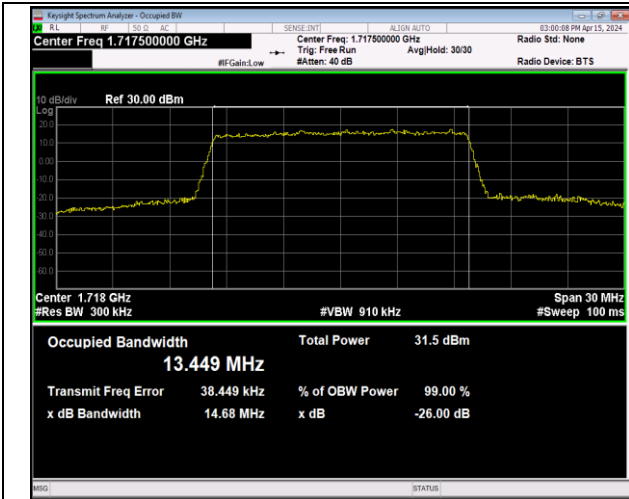

Band66-15MHz-QPSK-132047-75RB#0-PASS