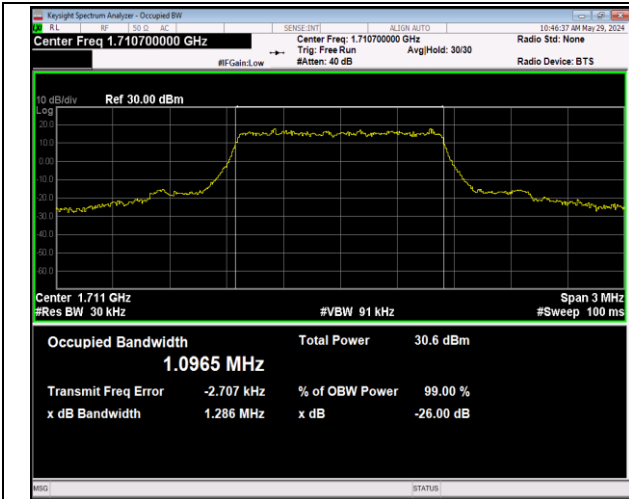

Band66-1.4MHz-QPSK-131979-6RB#0-PASS