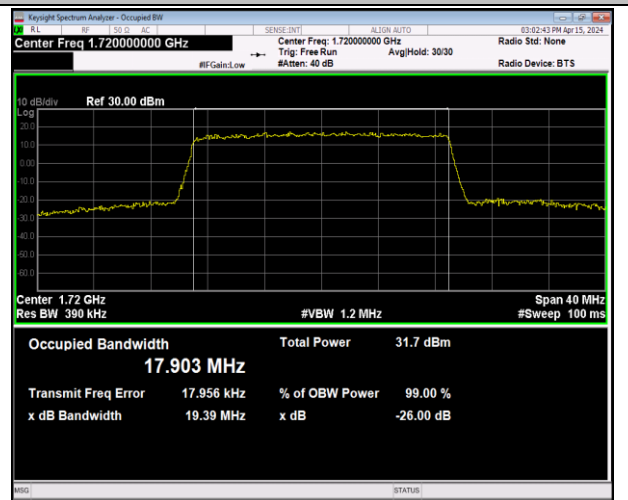

Band66-20MHz-QPSK-132072-100RB#0-PASS