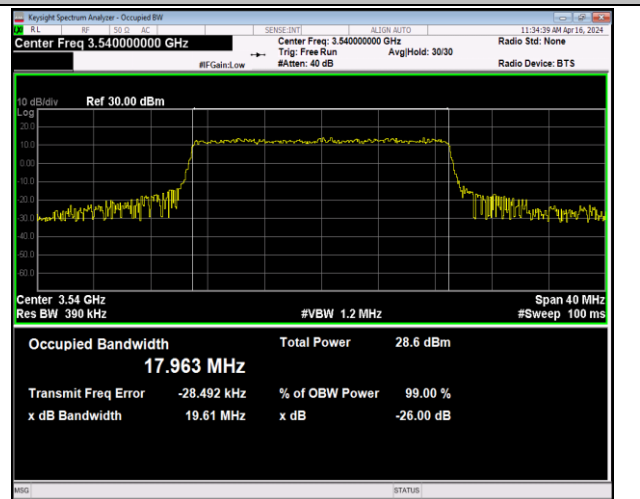

42(3450-3550)-20MHz-16QAM-42190-100RB#0-PASS

42(3450-3550)-20MHz-16QAM-42590-100RB#0-PASS

42(3450-3550)-20MHz-16QAM-42990-100RB#0-PASS

42(3450-3550)-20MHz-64QAM-42190-100RB#0-PASS

42(3450-3550)-20MHz-64QAM-42590-100RB#0-PASS