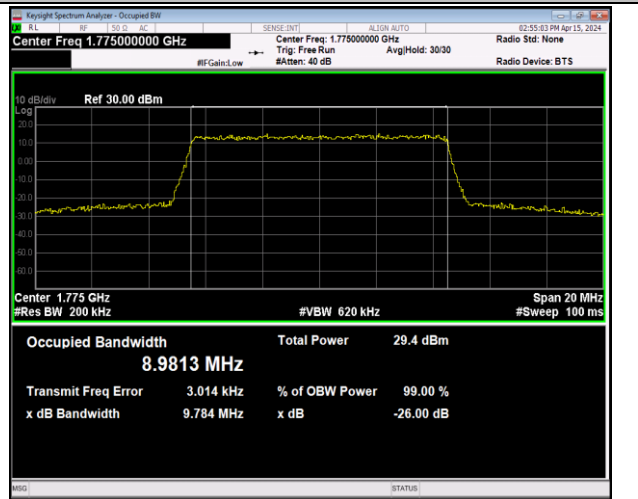

Band66-10MHz-QPSK-132622-50RB#0-PASS

Band66-10MHz-16QAM-132022-50RB#0-PASS

Band66-10MHz-16QAM-132322-50RB#0-PASS

Band66-10MHz-16QAM-132622-50RB#0-PASS

Band66-10MHz-64QAM-132022-50RB#0-PASS

Band66-10MHz-64QAM-132322-50RB#0-PASS