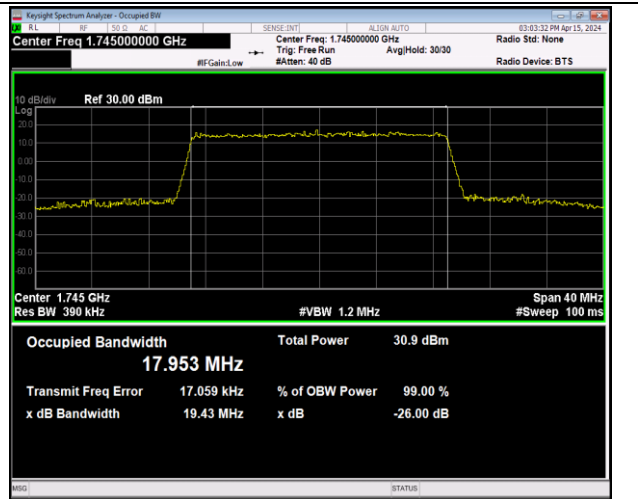

Band66-20MHz-16QAM-132322-100RB#0-PASS