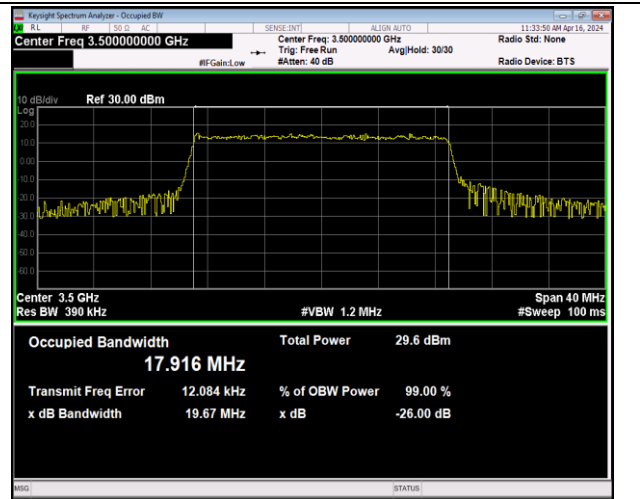

42(3450-3550)-20MHz-16QAM-42190-100RB#0-PASS

42(3450-3550)-20MHz-16QAM-42590-100RB#0-PASS

42(3450-3550)-20MHz-16QAM-42990-100RB#0-PASS

42(3450-3550)-20MHz-64QAM-42190-100RB#0-PASS

42(3450-3550)-20MHz-64QAM-42590-100RB#0-PASS