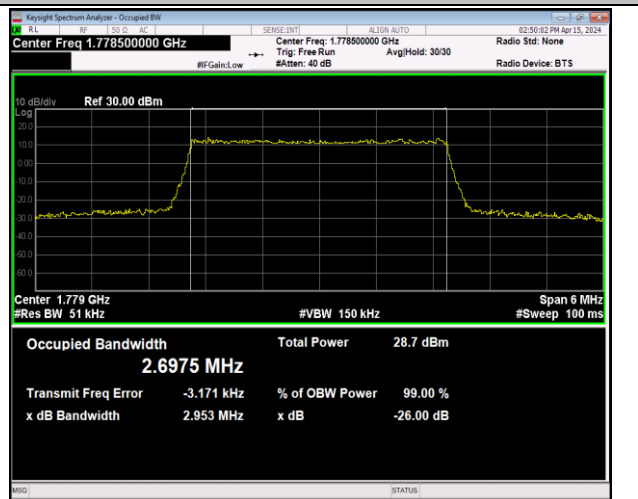

Band66-3MHz-QPSK-132657-15RB#0-PASS

Band66-3MHz-16QAM-131987-15RB#0-PASS

Band66-3MHz-16QAM-132322-15RB#0-PASS

Band66-3MHz-16QAM-132657-15RB#0-PASS

Band66-3MHz-64QAM-131987-15RB#0-PASS

Band66-3MHz-64QAM-132322-15RB#0-PASS