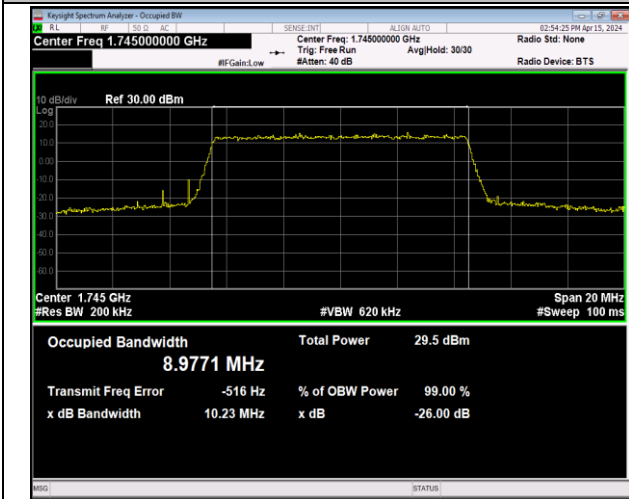

Band66-10MHz-QPSK-132622-50RB#0-PASS

Band66-10MHz-16QAM-132022-50RB#0-PASS

Band66-10MHz-16QAM-132322-50RB#0-PASS

Band66-10MHz-16QAM-132622-50RB#0-PASS

Band66-10MHz-64QAM-132022-50RB#0-PASS

Band66-10MHz-64QAM-132322-50RB#0-PASS