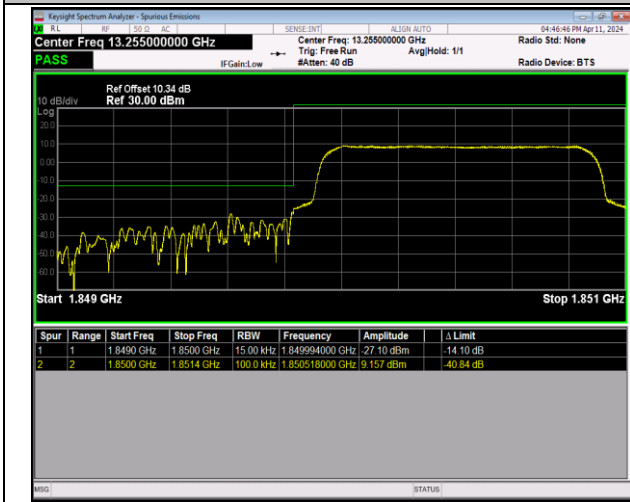

Band2_1.4MHz_QPSK_18607_6RB#0