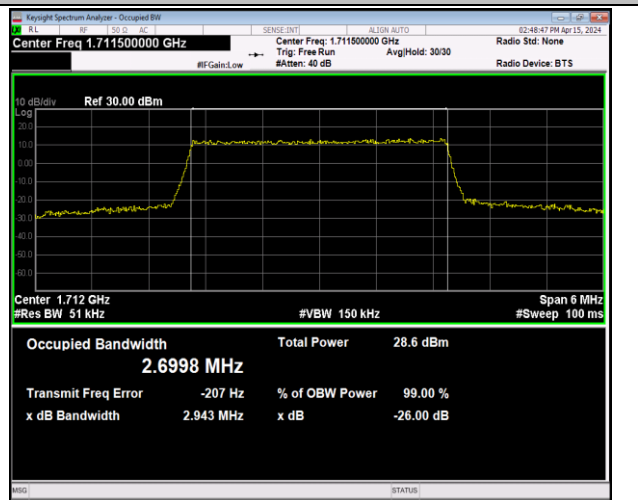

Band66-3MHz-QPSK-132657-15RB#0-PASS

Band66-3MHz-16QAM-131987-15RB#0-PASS

Band66-3MHz-16QAM-132322-15RB#0-PASS

Band66-3MHz-16QAM-132657-15RB#0-PASS

Band66-3MHz-64QAM-131987-15RB#0-PASS

Band66-3MHz-64QAM-132322-15RB#0-PASS