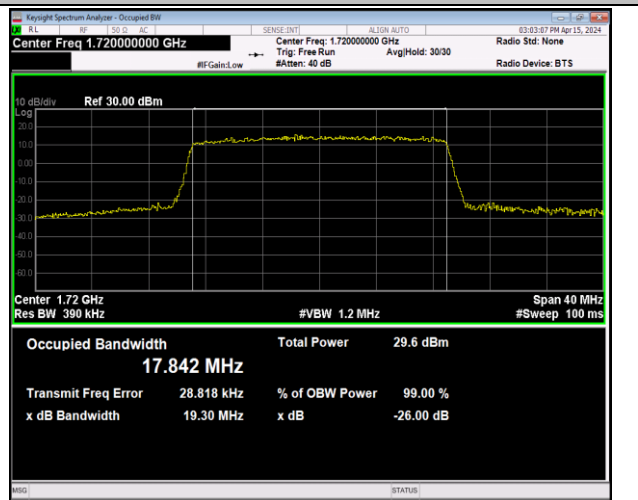

Band66-20MHz-64QAM-132072-100RB#0-PASS