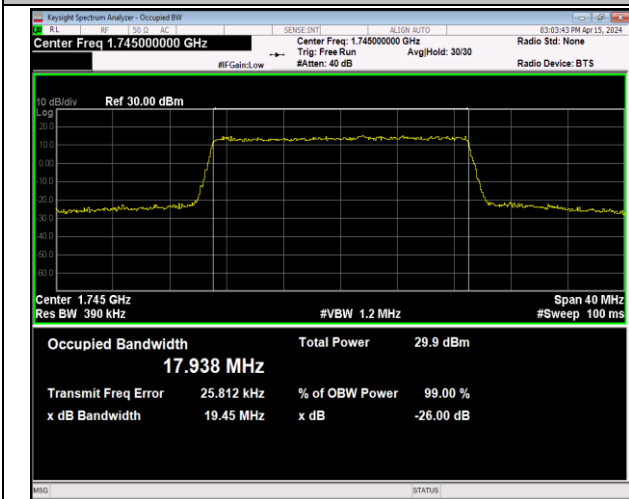

Band66-20MHz-64QAM-132322-100RB#0-PASS