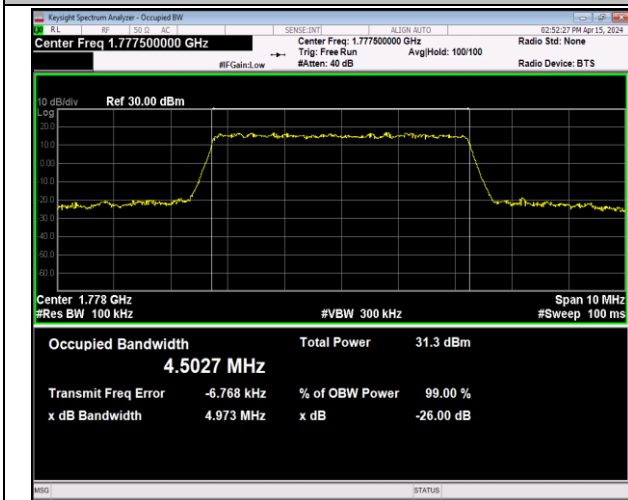

Band66-5MHz-QPSK-132647-25RB#0-PASS