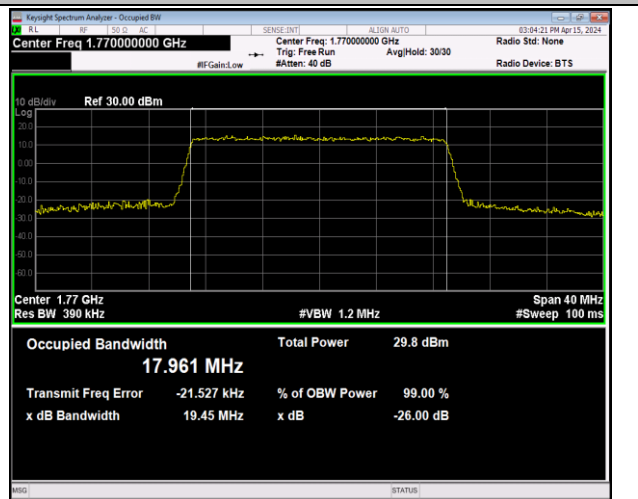

Band66-20MHz-64QAM-132572-100RB#0-PASS