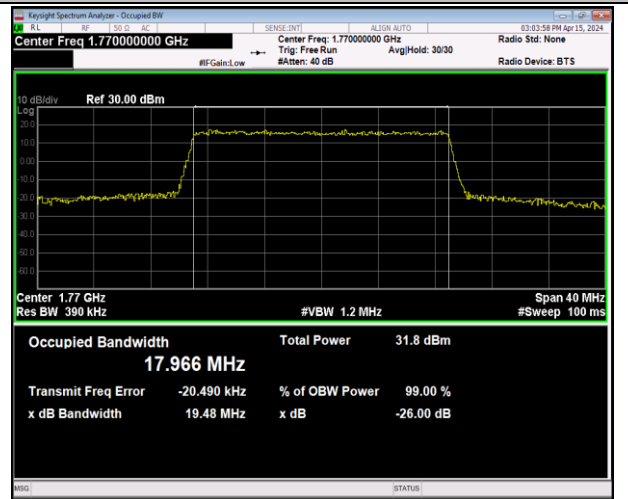

Band66-20MHz-QPSK-132572-100RB#0-PASS