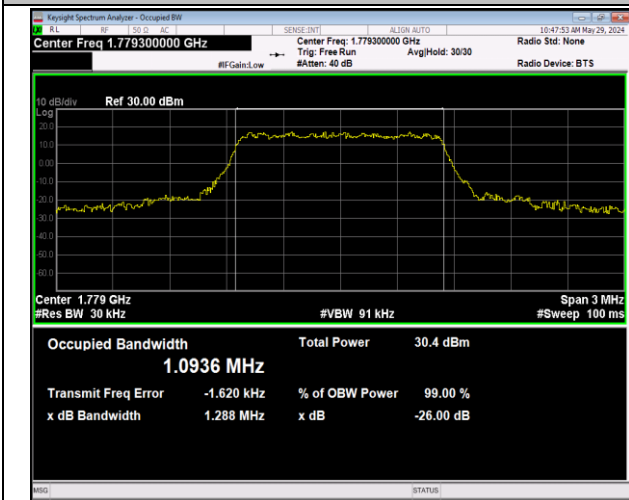

Band66-1.4MHz-QPSK-132665-6RB#0-PASS