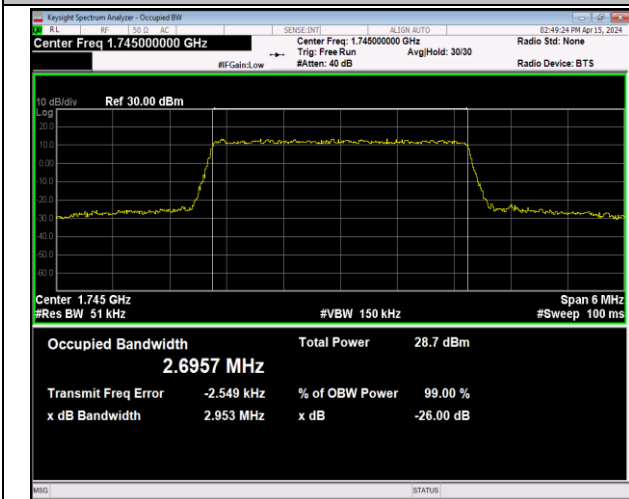

Band66-3MHz-QPSK-132657-15RB#0-PASS

Band66-3MHz-16QAM-131987-15RB#0-PASS

Band66-3MHz-16QAM-132322-15RB#0-PASS

Band66-3MHz-16QAM-132657-15RB#0-PASS

Band66-3MHz-64QAM-131987-15RB#0-PASS

Band66-3MHz-64QAM-132322-15RB#0-PASS