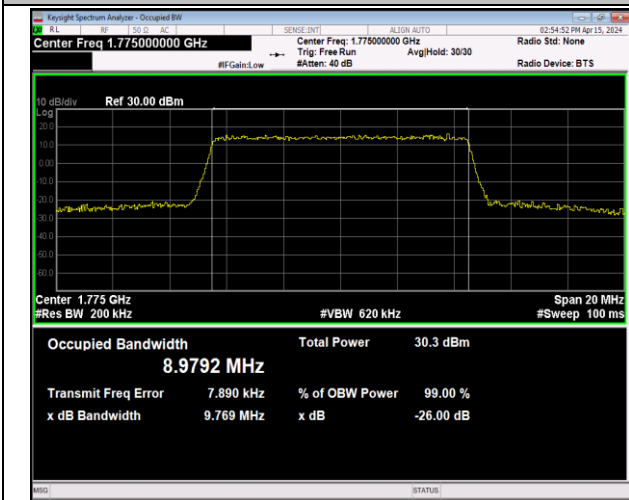

Band66-10MHz-16QAM-132622-50RB#0-PASS