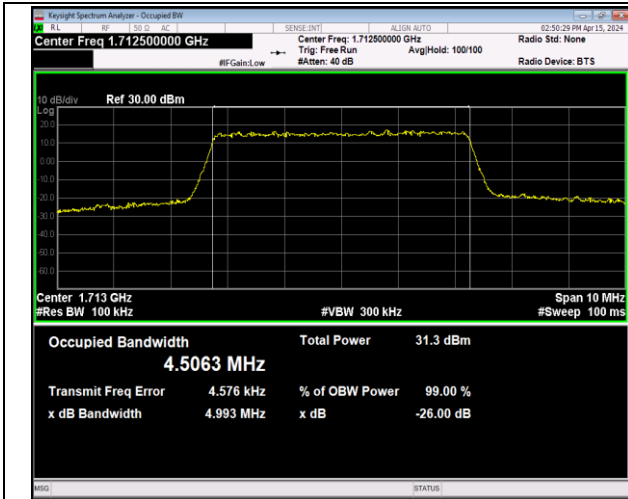

Band66-5MHz-QPSK-131997-25RB#0-PASS