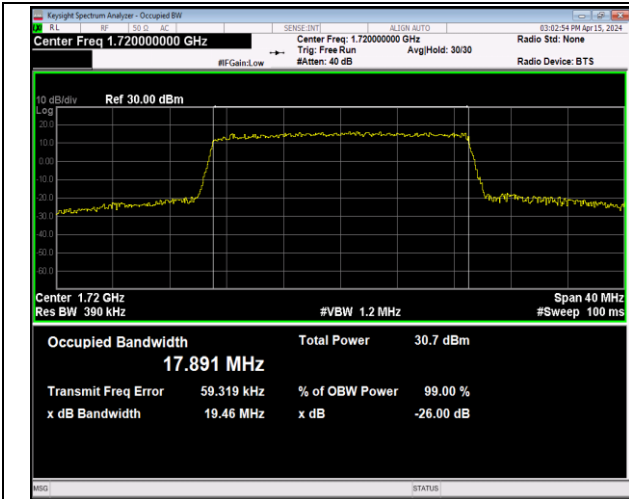

Band66-20MHz-16QAM-132072-100RB#0-PASS