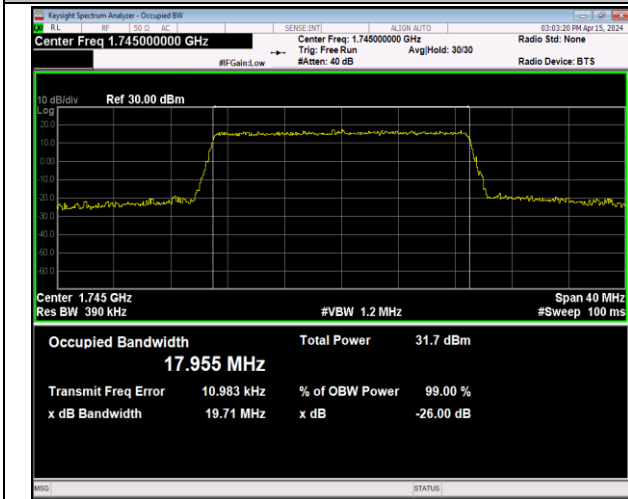

Band66-20MHz-QPSK-132322-100RB#0-PASS