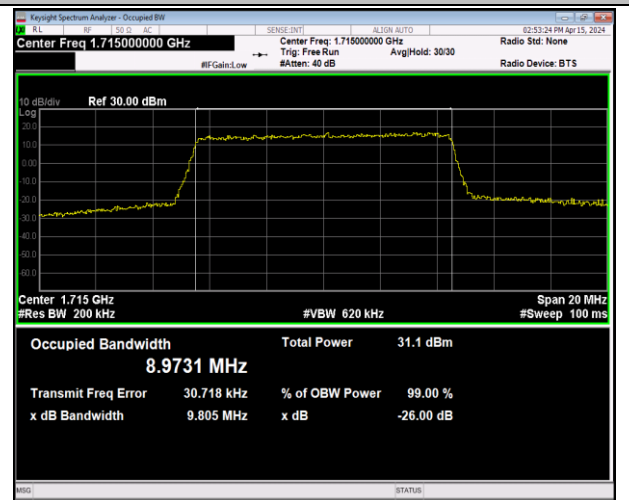

Band66-5MHz-16QAM-132647-25RB#0-PASS

Band66-5MHz-64QAM-131997-25RB#0-PASS

Band66-5MHz-64QAM-132322-25RB#0-PASS

Band66-5MHz-64QAM-132647-25RB#0-PASS

Band66-10MHz-QPSK-132022-50RB#0-PASS

Band66-10MHz-QPSK-132322-50RB#0-PASS