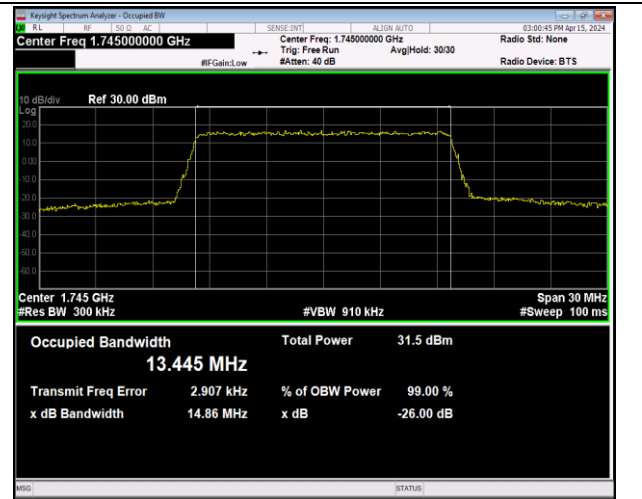

Band66-15MHz-QPSK-132322-75RB#0-PASS