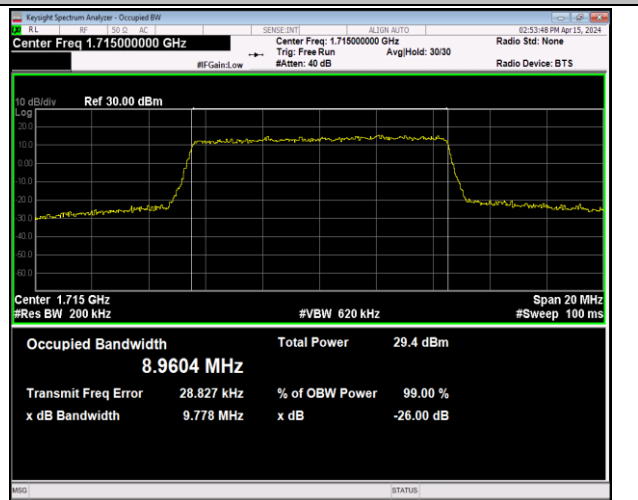

Band66-10MHz-QPSK-132622-50RB#0-PASS

Band66-10MHz-16QAM-132022-50RB#0-PASS

Band66-10MHz-16QAM-132322-50RB#0-PASS

Band66-10MHz-16QAM-132622-50RB#0-PASS

Band66-10MHz-64QAM-132022-50RB#0-PASS

Band66-10MHz-64QAM-132322-50RB#0-PASS