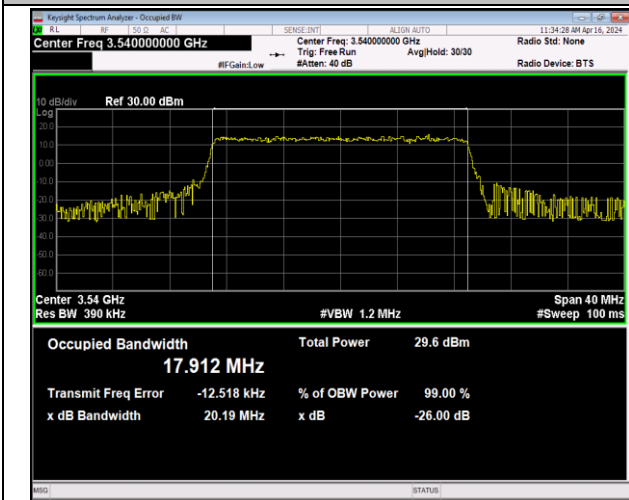

42(3450-3550)-20MHz-16QAM-42190-100RB#0-PASS

42(3450-3550)-20MHz-16QAM-42590-100RB#0-PASS

42(3450-3550)-20MHz-16QAM-42990-100RB#0-PASS

42(3450-3550)-20MHz-64QAM-42190-100RB#0-PASS

42(3450-3550)-20MHz-64QAM-42590-100RB#0-PASS