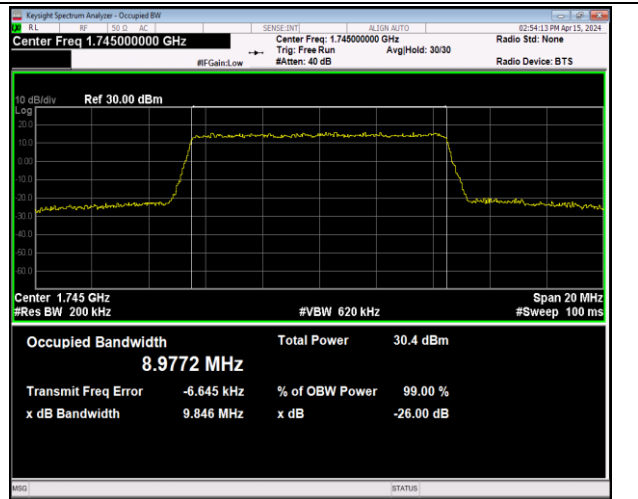

Band66-10MHz-16QAM-132322-50RB#0-PASS