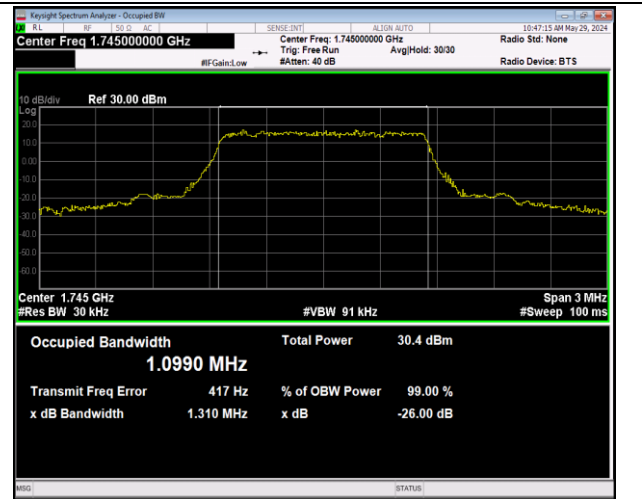

Band66-1.4MHz-QPSK-132322-6RB#0-PASS