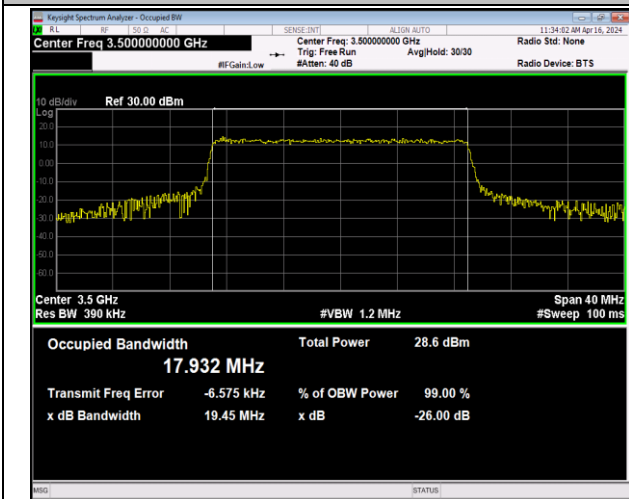

42(3450-3550)-20MHz-16QAM-42190-100RB#0-PASS

42(3450-3550)-20MHz-16QAM-42590-100RB#0-PASS

42(3450-3550)-20MHz-16QAM-42990-100RB#0-PASS

42(3450-3550)-20MHz-64QAM-42190-100RB#0-PASS

42(3450-3550)-20MHz-64QAM-42590-100RB#0-PASS