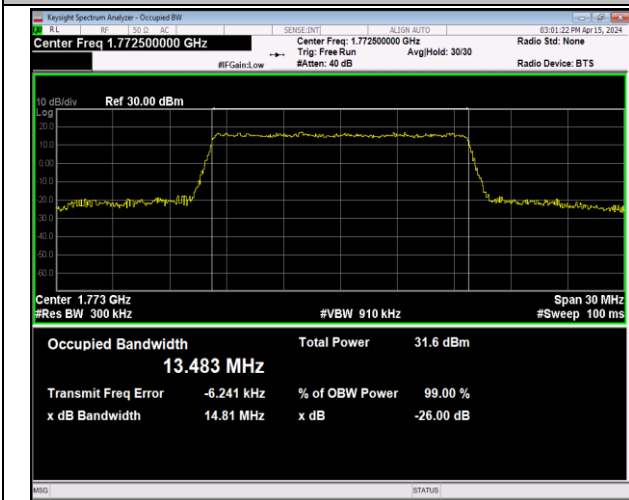

Band66-15MHz-QPSK-132597-75RB#0-PASS