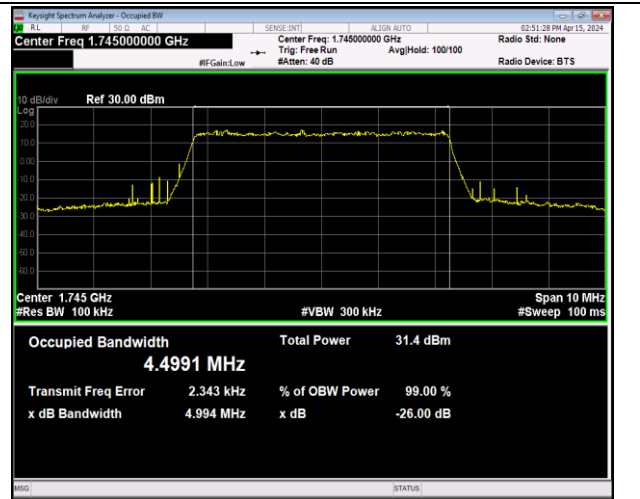

Band66-5MHz-QPSK-132322-25RB#0-PASS