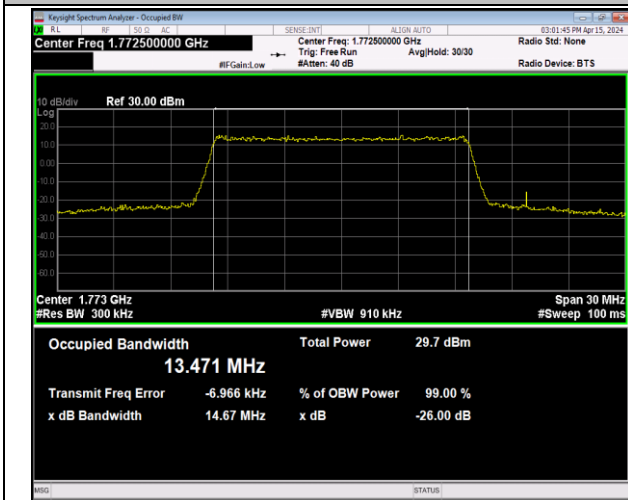

Band66-15MHz-64QAM-132597-75RB#0-PASS