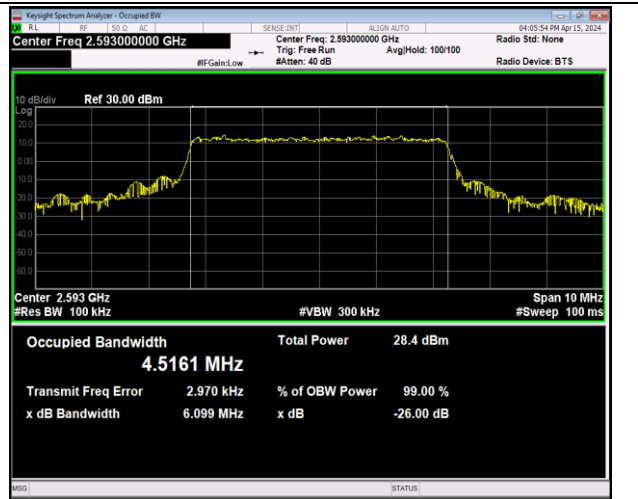

Band41-5MHz-16QAM-41565-25RB#0-PASS

Band41-5MHz-64QAM-40620-25RB#0-PASS