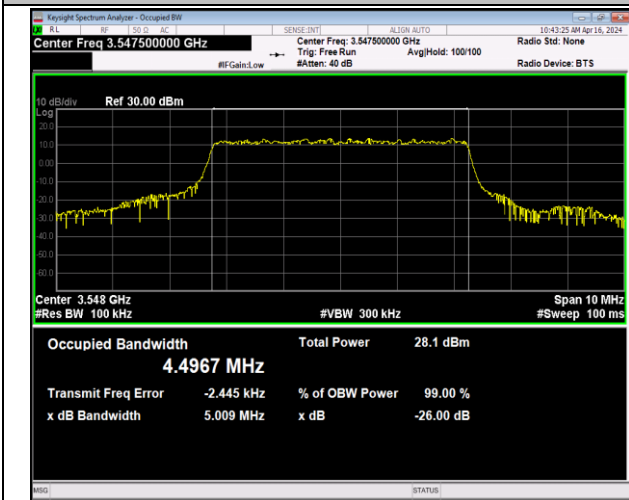

42(3450-3550)-5MHz-64QAM-42115-25RB#0-PASS

42(3450-3550)-5MHz-64QAM-43065-25RB#0-PASS