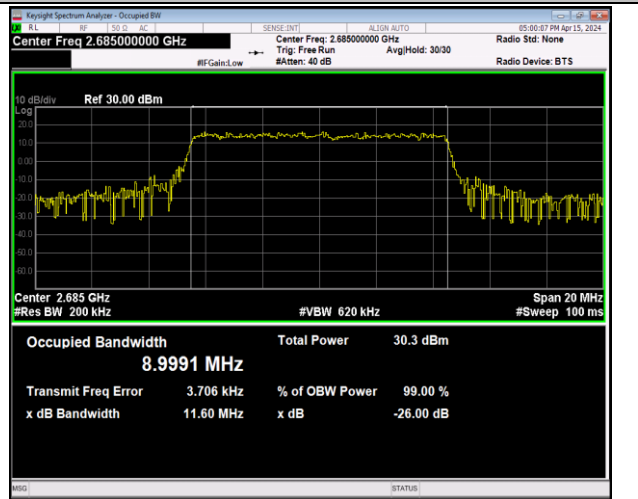

Band41-5MHz-64QAM-39675-25RB#0-PASS

Band41-5MHz-64QAM-40620-25RB#0-PASS

Band41-5MHz-64QAM-41565-25RB#0-PASS

Band41-10MHz-QPSK-39700-50RB#0-PASS

Band41-10MHz-QPSK-40620-50RB#0-PASS

Band41-10MHz-QPSK-41540-50RB#0-PASS