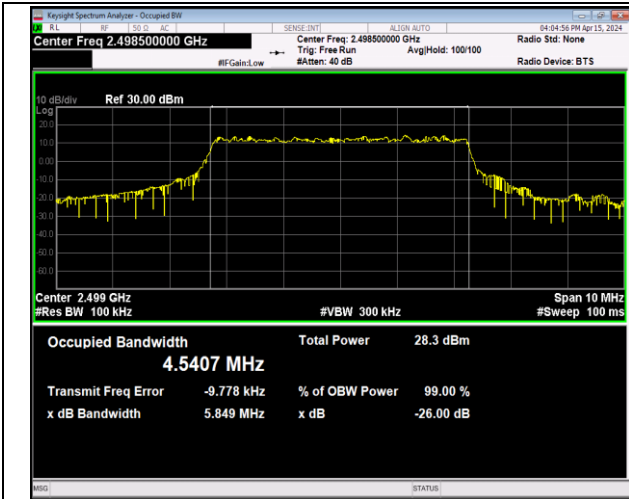

Band41-5MHz-QPSK-39675-25RB#0-PASS

Band41-5MHz-QPSK-40620-25RB#0-PASS

Band41-5MHz-QPSK-41565-25RB#0-PASS

Band41-5MHz-16QAM-39675-25RB#0-PASS

Band41-5MHz-16QAM-40620-25RB#0-PASS

Band41-5MHz-16QAM-41565-25RB#0-PASS