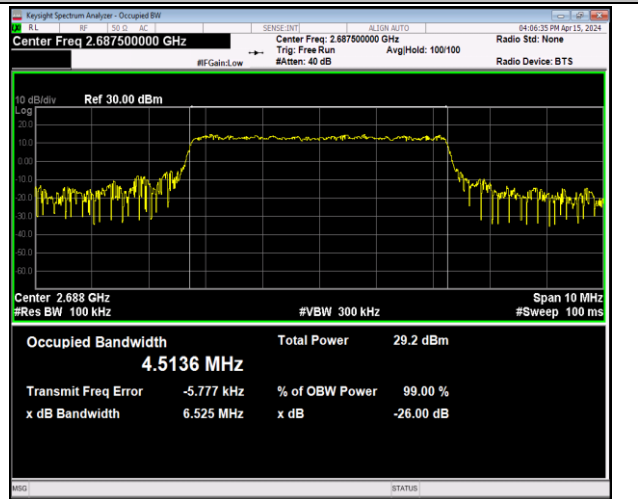

Band41-5MHz-QPSK-39675-25RB#0-PASS

Band41-5MHz-QPSK-40620-25RB#0-PASS

Band41-5MHz-QPSK-41565-25RB#0-PASS

Band41-5MHz-16QAM-39675-25RB#0-PASS

Band41-5MHz-16QAM-40620-25RB#0-PASS

Band41-5MHz-16QAM-41565-25RB#0-PASS