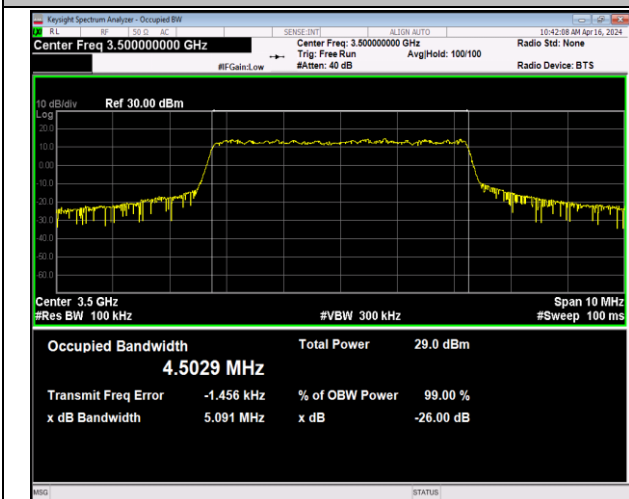

42(3450-3550)-5MHz-QPSK-42115-25RB#0-PASS

42(3450-3550)-5MHz-QPSK-42590-25RB#0-PASS

42(3450-3550)-5MHz-QPSK-43065-25RB#0-PASS

42(3450-3550)-5MHz-16QAM-42115-25RB#0-PASS

42(3450-3550)-5MHz-16QAM-42590-25RB#0-PASS