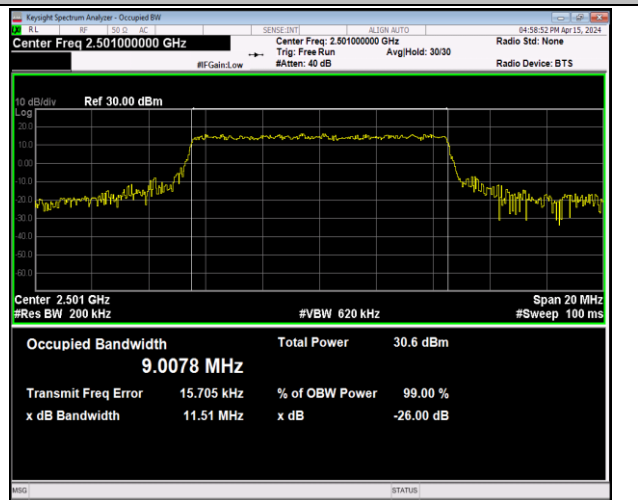

Band41-5MHz-64QAM-40620-25RB#0-PASS

Band41-10MHz-QPSK-39700-50RB#0-PASS