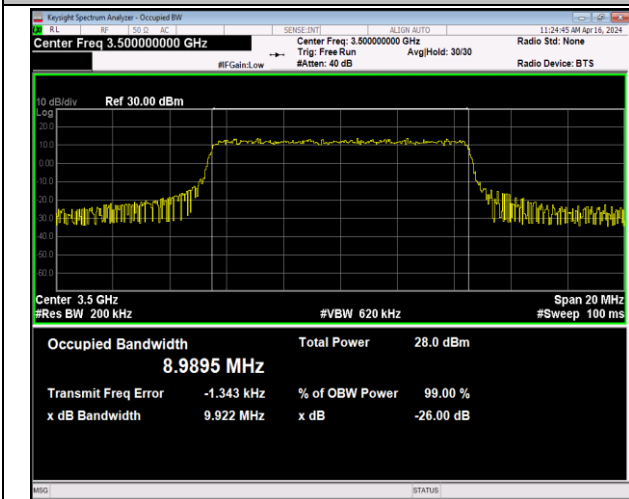

42(3450-3550)-10MHz-16QAM-43040-50RB#0-PASS

42(3450-3550)-10MHz-64QAM-42590-50RB#0-PASS