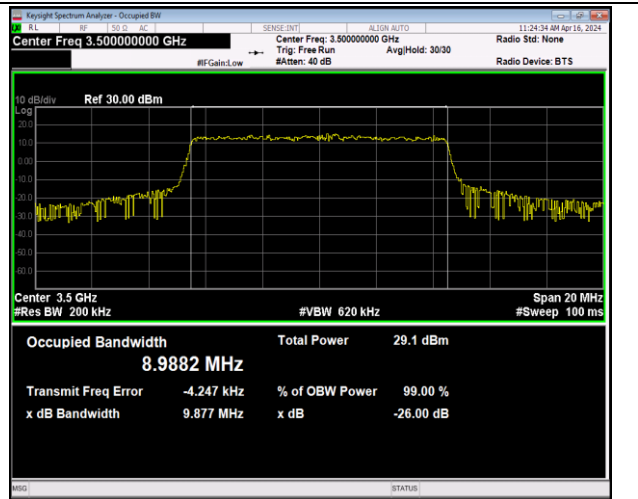

42(3450-3550)-10MHz-QPSK-43040-50RB#0-PASS

42(3450-3550)-10MHz-16QAM-42590-50RB#0-PASS