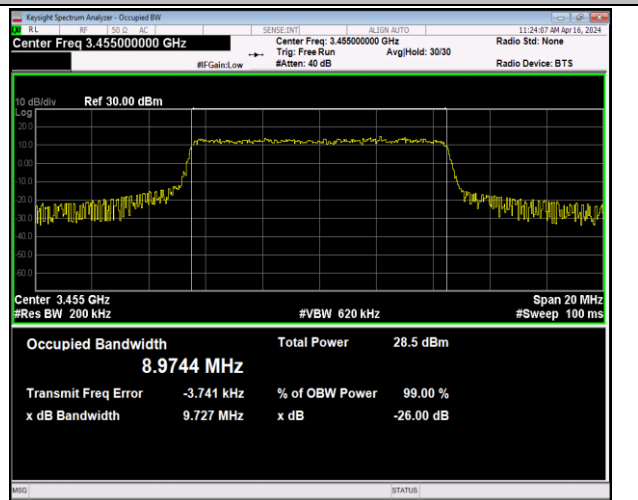

42(3450-3550)-10MHz-QPSK-42590-50RB#0-PASS

42(3450-3550)-10MHz-QPSK-43040-50RB#0-PASS

42(3450-3550)-10MHz-16QAM-42140-50RB#0-PASS

42(3450-3550)-10MHz-16QAM-42590-50RB#0-PASS

42(3450-3550)-10MHz-16QAM-43040-50RB#0-PASS