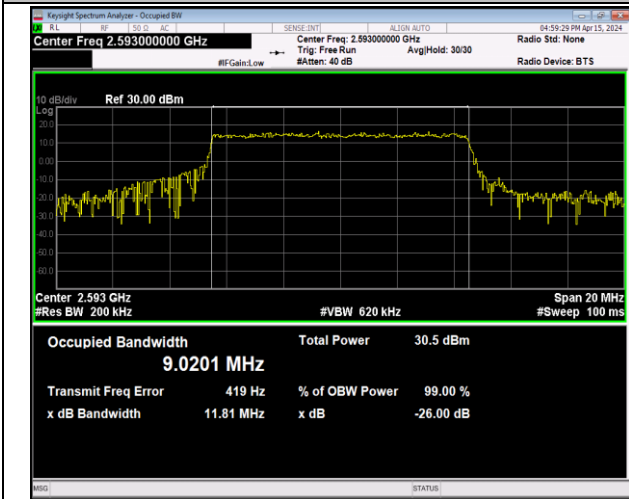

Band41-5MHz-64QAM-39675-25RB#0-PASS

Band41-5MHz-64QAM-40620-25RB#0-PASS

Band41-5MHz-64QAM-41565-25RB#0-PASS

Band41-10MHz-QPSK-39700-50RB#0-PASS

Band41-10MHz-QPSK-40620-50RB#0-PASS

Band41-10MHz-QPSK-41540-50RB#0-PASS