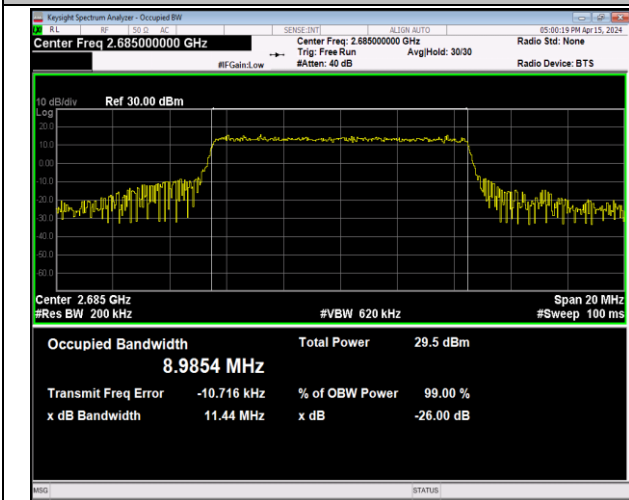

Band41-10MHz-16QAM-39700-50RB#0-PASS

Band41-10MHz-16QAM-41540-50RB#0-PASS