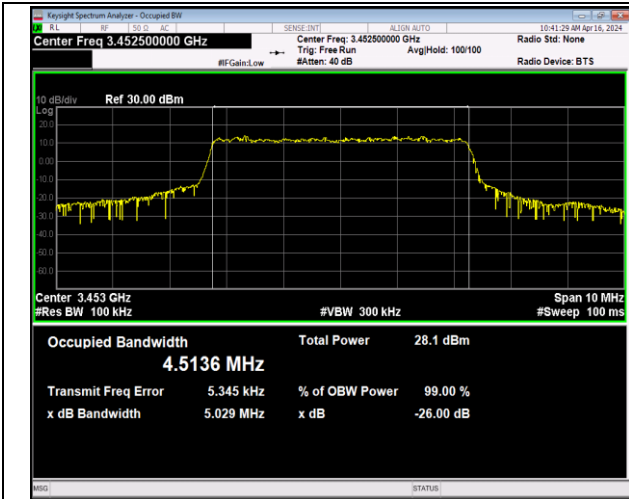

42(3450-3550)-5MHz-16QAM-42590-25RB#0-PASS

42(3450-3550)-5MHz-64QAM-42115-25RB#0-PASS