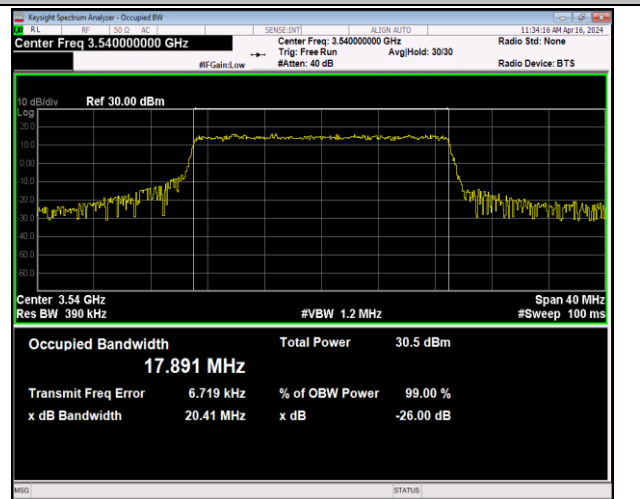

42(3450-3550)-15MHz-64QAM-42590-75RB#0-PASS

42(3450-3550)-15MHz-64QAM-43015-75RB#0-PASS

42(3450-3550)-20MHz-QPSK-42190-100RB#0-PASS

42(3450-3550)-20MHz-QPSK-42590-100RB#0-PASS

42(3450-3550)-20MHz-QPSK-42990-100RB#0-PASS