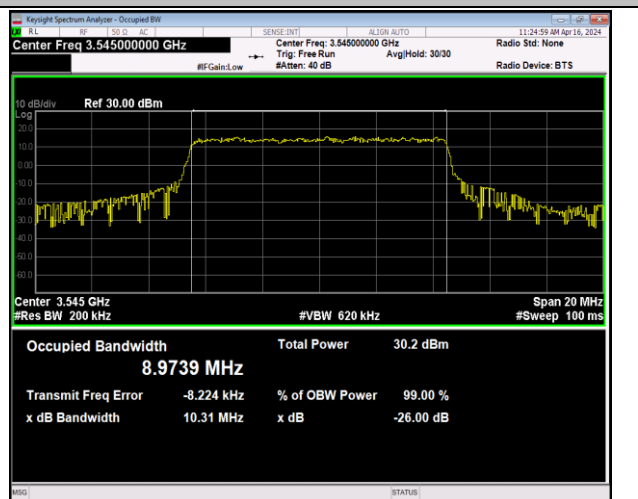

42(3450-3550)-10MHz-QPSK-42140-50RB#0-PASS

42(3450-3550)-10MHz-QPSK-43040-50RB#0-PASS