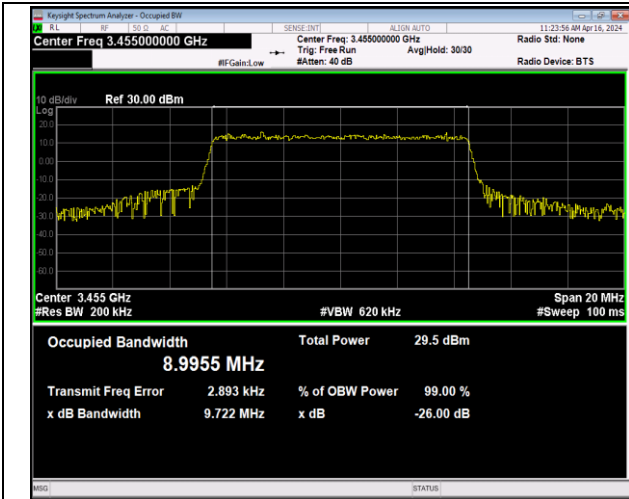

42(3450-3550)-10MHz-QPSK-42590-50RB#0-PASS

42(3450-3550)-10MHz-16QAM-42140-50RB#0-PASS