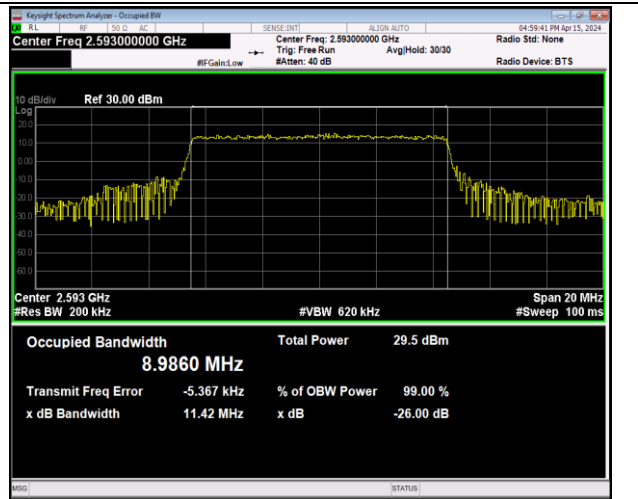

Band41-10MHz-QPSK-41540-50RB#0-PASS

Band41-10MHz-16QAM-40620-50RB#0-PASS