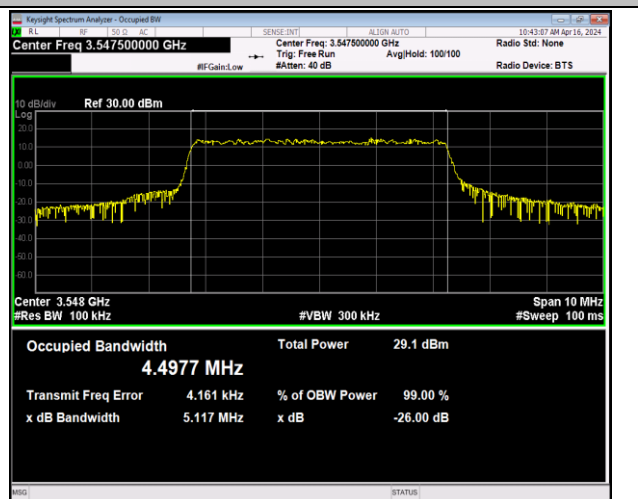

42(3450-3550)-5MHz-QPSK-42115-25RB#0-PASS

42(3450-3550)-5MHz-QPSK-42590-25RB#0-PASS

42(3450-3550)-5MHz-QPSK-43065-25RB#0-PASS

42(3450-3550)-5MHz-16QAM-42115-25RB#0-PASS

42(3450-3550)-5MHz-16QAM-42590-25RB#0-PASS