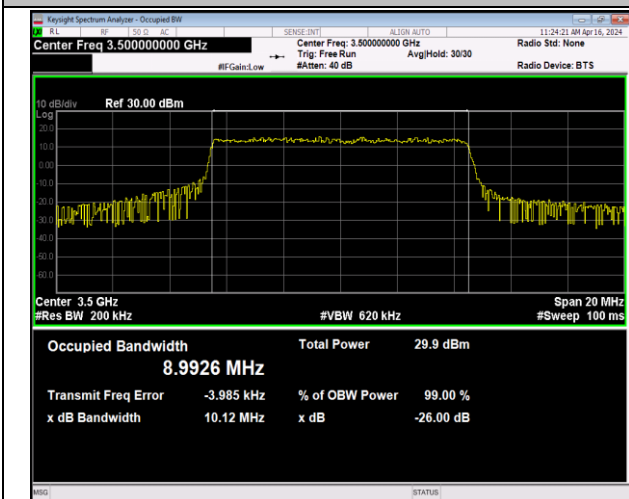

42(3450-3550)-5MHz-16QAM-43065-25RB#0-PASS

42(3450-3550)-5MHz-64QAM-42115-25RB#0-PASS

42(3450-3550)-5MHz-64QAM-42590-25RB#0-PASS

42(3450-3550)-5MHz-64QAM-43065-25RB#0-PASS

42(3450-3550)-10MHz-QPSK-42140-50RB#0-PASS