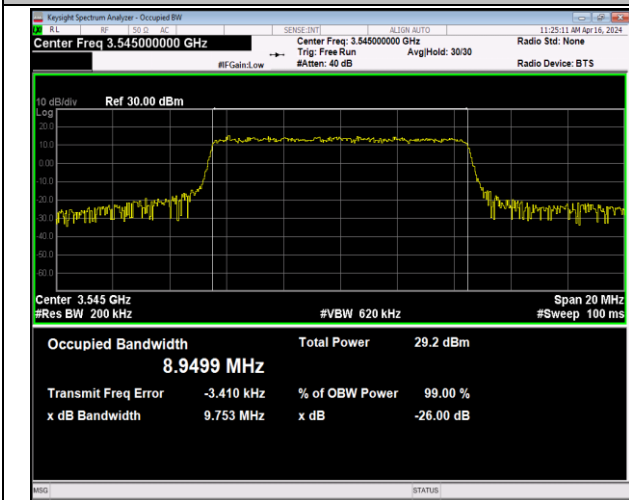

42(3450-3550)-10MHz-QPSK-42590-50RB#0-PASS

42(3450-3550)-10MHz-QPSK-43040-50RB#0-PASS

42(3450-3550)-10MHz-16QAM-42140-50RB#0-PASS

42(3450-3550)-10MHz-16QAM-42590-50RB#0-PASS

42(3450-3550)-10MHz-16QAM-43040-50RB#0-PASS