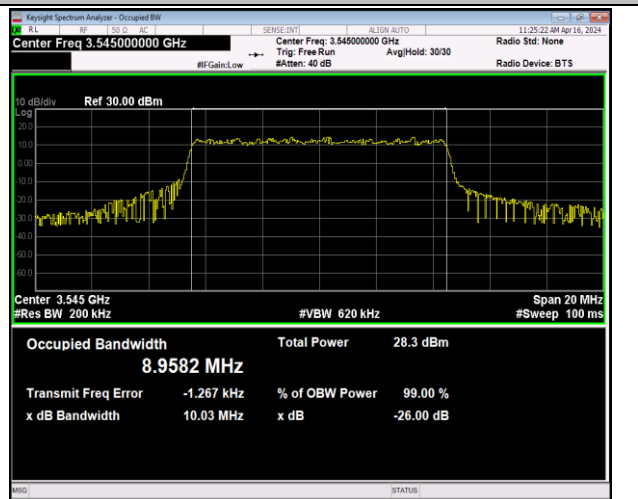

42(3450-3550)-10MHz-64QAM-42140-50RB#0-PASS

42(3450-3550)-10MHz-64QAM-43040-50RB#0-PASS