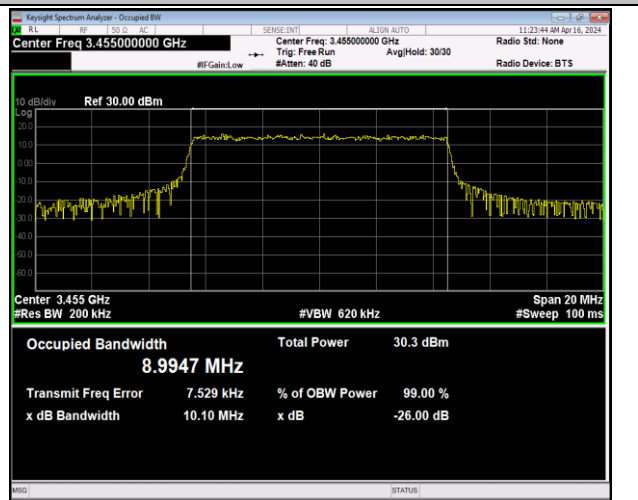

42(3450-3550)-5MHz-16QAM-43065-25RB#0-PASS

42(3450-3550)-5MHz-64QAM-42115-25RB#0-PASS

42(3450-3550)-5MHz-64QAM-42590-25RB#0-PASS

42(3450-3550)-5MHz-64QAM-43065-25RB#0-PASS

42(3450-3550)-10MHz-QPSK-42140-50RB#0-PASS