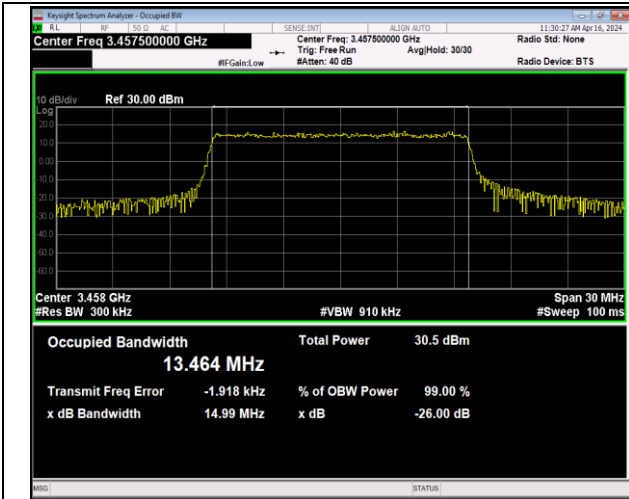

42(3450-3550)-10MHz-64QAM-42590-50RB#0-PASS

42(3450-3550)-15MHz-QPSK-42165-75RB#0-PASS