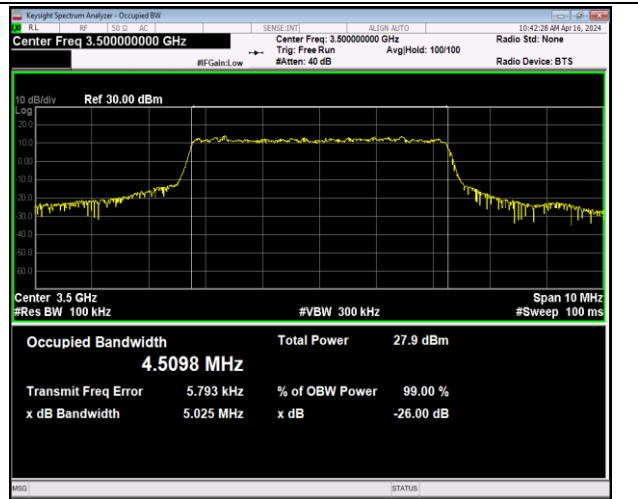

42(3450-3550)-5MHz-16QAM-43065-25RB#0-PASS

42(3450-3550)-5MHz-64QAM-42590-25RB#0-PASS