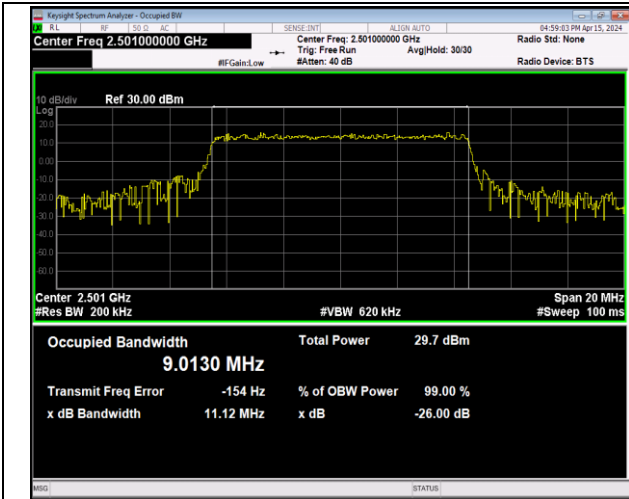

Band41-5MHz-64QAM-39675-25RB#0-PASS

Band41-5MHz-64QAM-40620-25RB#0-PASS

Band41-5MHz-64QAM-41565-25RB#0-PASS

Band41-10MHz-QPSK-39700-50RB#0-PASS

Band41-10MHz-QPSK-40620-50RB#0-PASS

Band41-10MHz-QPSK-41540-50RB#0-PASS