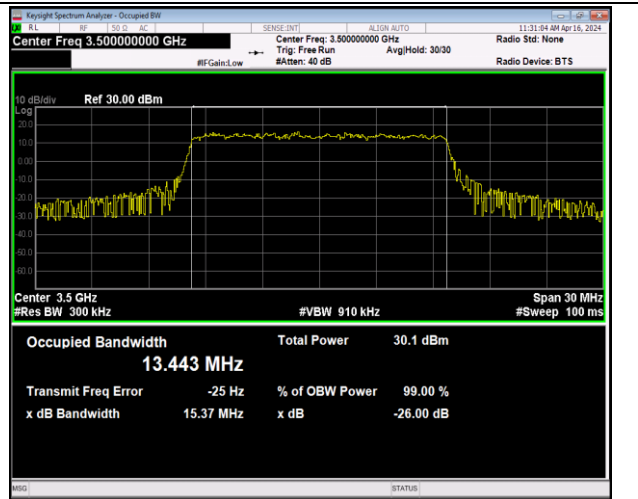

42(3450-3550)-10MHz-64QAM-42140-50RB#0-PASS

42(3450-3550)-10MHz-64QAM-42590-50RB#0-PASS

42(3450-3550)-10MHz-64QAM-43040-50RB#0-PASS

42(3450-3550)-15MHz-QPSK-42165-75RB#0-PASS

42(3450-3550)-15MHz-QPSK-42590-75RB#0-PASS