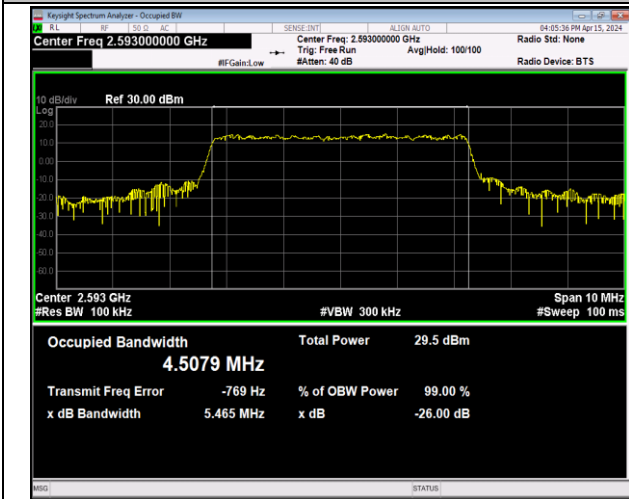

Band41-5MHz-QPSK-39675-25RB#0-PASS

Band41-5MHz-QPSK-40620-25RB#0-PASS

Band41-5MHz-QPSK-41565-25RB#0-PASS

Band41-5MHz-16QAM-39675-25RB#0-PASS

Band41-5MHz-16QAM-40620-25RB#0-PASS

Band41-5MHz-16QAM-41565-25RB#0-PASS