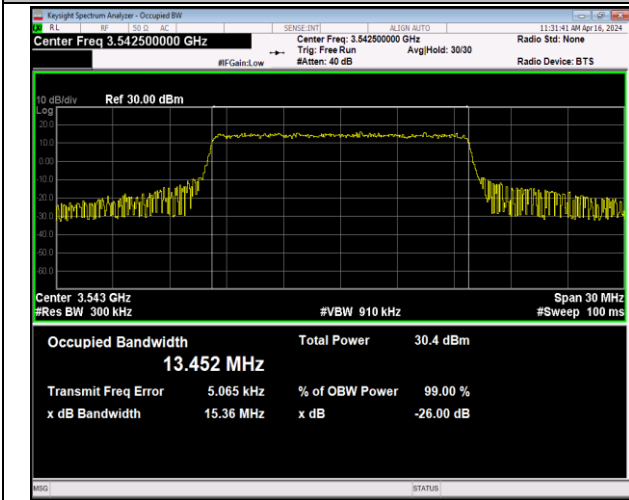

42(3450-3550)-10MHz-64QAM-42140-50RB#0-PASS

42(3450-3550)-10MHz-64QAM-42590-50RB#0-PASS

42(3450-3550)-10MHz-64QAM-43040-50RB#0-PASS

42(3450-3550)-15MHz-QPSK-42165-75RB#0-PASS

42(3450-3550)-15MHz-QPSK-42590-75RB#0-PASS