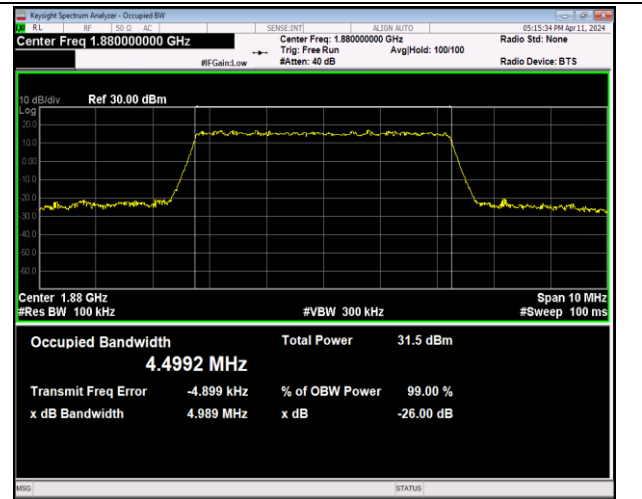

Band2-5MHz-QPSK-18900-25RB#0-PASS