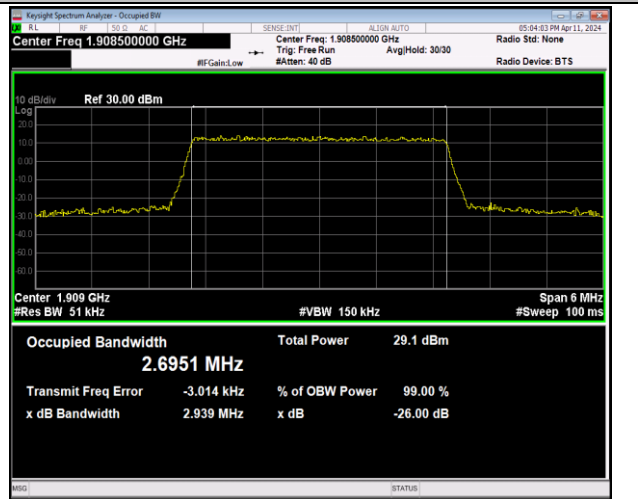

Band2-3MHz-16QAM-18615-15RB#0-PASS

Band2-3MHz-16QAM-18900-15RB#0-PASS

Band2-3MHz-16QAM-19185-15RB#0-PASS

Band2-3MHz-64QAM-18615-15RB#0-PASS

Band2-3MHz-64QAM-18900-15RB#0-PASS

Band2-3MHz-64QAM-19185-15RB#0-PASS