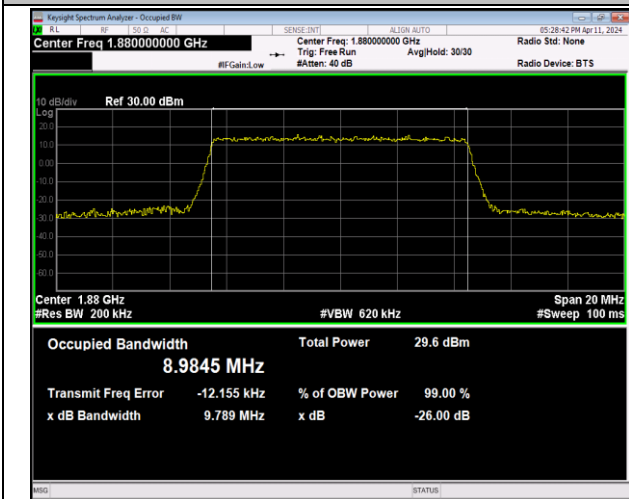

Band2-10MHz-16QAM-18650-50RB#0-PASS

Band2-10MHz-16QAM-18900-50RB#0-PASS

Band2-10MHz-16QAM-19150-50RB#0-PASS

Band2-10MHz-64QAM-18650-50RB#0-PASS

Band2-10MHz-64QAM-18900-50RB#0-PASS

Band2-10MHz-64QAM-19150-50RB#0-PASS