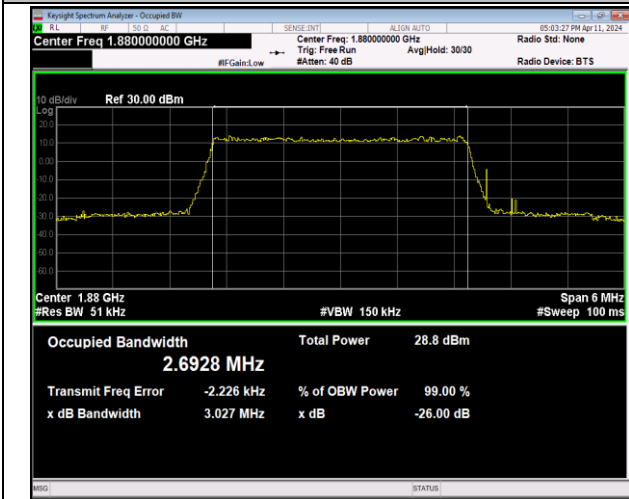

Band2-3MHz-16QAM-18615-15RB#0-PASS

Band2-3MHz-16QAM-18900-15RB#0-PASS

Band2-3MHz-16QAM-19185-15RB#0-PASS

Band2-3MHz-64QAM-18615-15RB#0-PASS

Band2-3MHz-64QAM-18900-15RB#0-PASS

Band2-3MHz-64QAM-19185-15RB#0-PASS