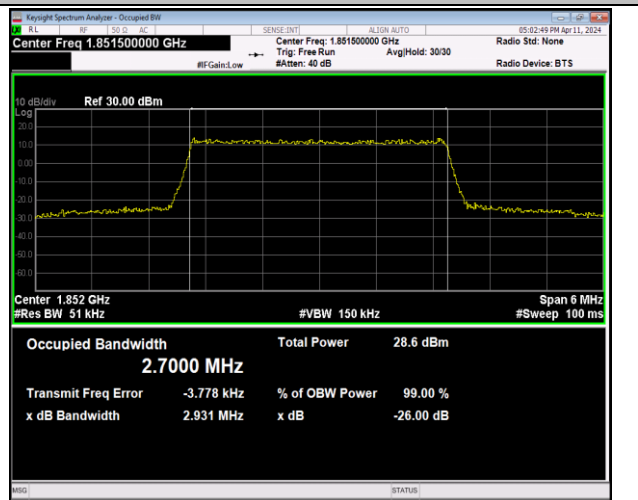

Band2-3MHz-64QAM-18615-15RB#0-PASS