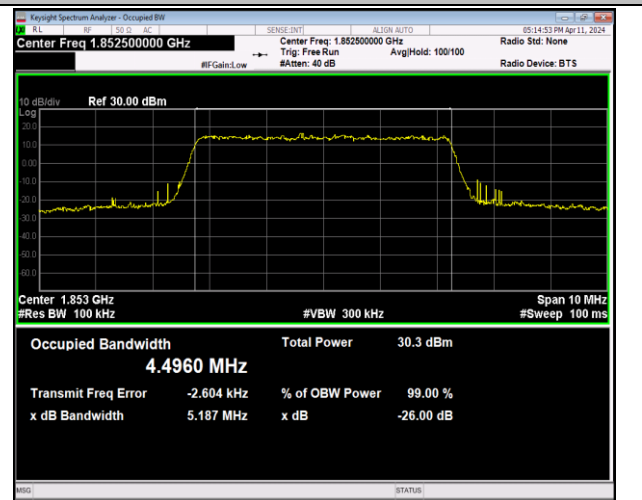

Band2-5MHz-16QAM-18625-25RB#0-PASS