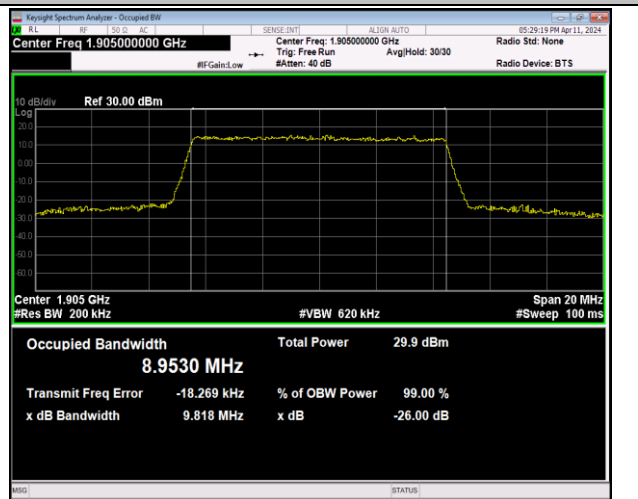

Band2-10MHz-16QAM-18650-50RB#0-PASS

Band2-10MHz-16QAM-18900-50RB#0-PASS

Band2-10MHz-16QAM-19150-50RB#0-PASS

Band2-10MHz-64QAM-18650-50RB#0-PASS

Band2-10MHz-64QAM-18900-50RB#0-PASS

Band2-10MHz-64QAM-19150-50RB#0-PASS