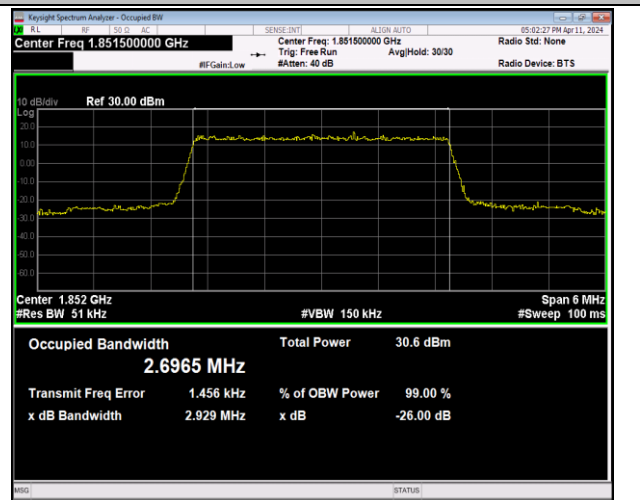

### Test Graphs

Band2-1.4MHz-64QAM-18607-6RB#0-PASS

Band2-1.4MHz-64QAM-18900-6RB#0-PASS

Band2-1.4MHz-64QAM-19193-6RB#0-PASS

Band2-3MHz-QPSK-18615-15RB#0-PASS

Band2-3MHz-QPSK-18900-15RB#0-PASS

Band2-3MHz-QPSK-19185-15RB#0-PASS