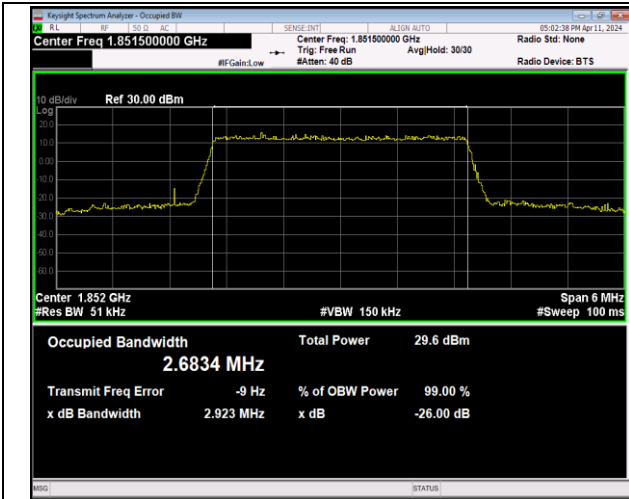

### Test Graphs

Band2-1.4MHz-64QAM-18607-6RB#0-PASS

Band2-1.4MHz-64QAM-18900-6RB#0-PASS

Band2-1.4MHz-64QAM-19193-6RB#0-PASS

Band2-3MHz-QPSK-18615-15RB#0-PASS

Band2-3MHz-QPSK-18900-15RB#0-PASS

Band2-3MHz-QPSK-19185-15RB#0-PASS