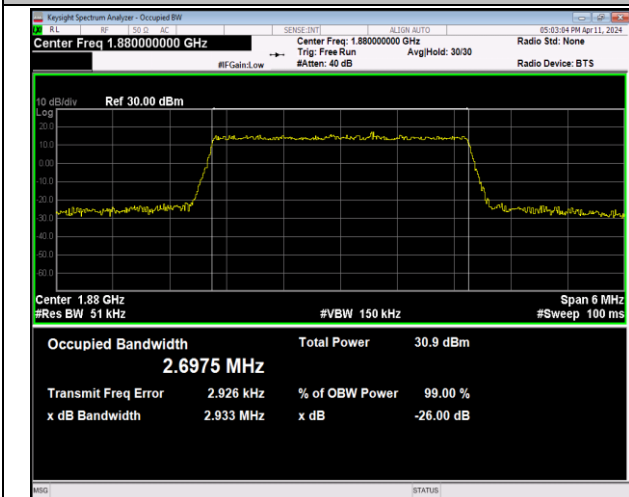

### Test Graphs

Band2-1.4MHz-64QAM-18607-6RB#0-PASS

Band2-1.4MHz-64QAM-18900-6RB#0-PASS

Band2-1.4MHz-64QAM-19193-6RB#0-PASS

Band2-3MHz-QPSK-18615-15RB#0-PASS

Band2-3MHz-QPSK-18900-15RB#0-PASS

Band2-3MHz-QPSK-19185-15RB#0-PASS