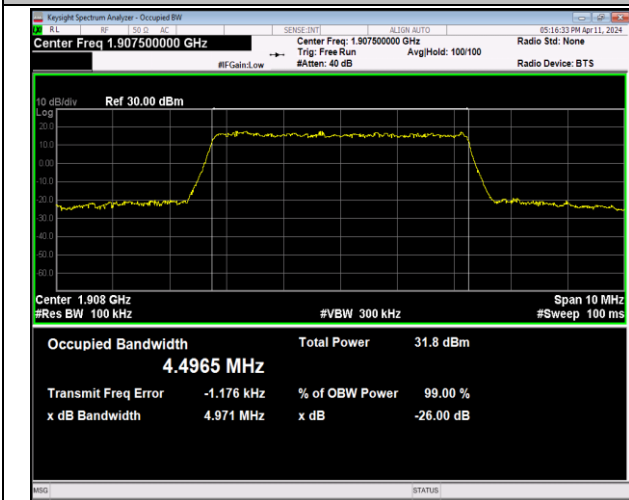

Band2-5MHz-QPSK-19175-25RB#0-PASS