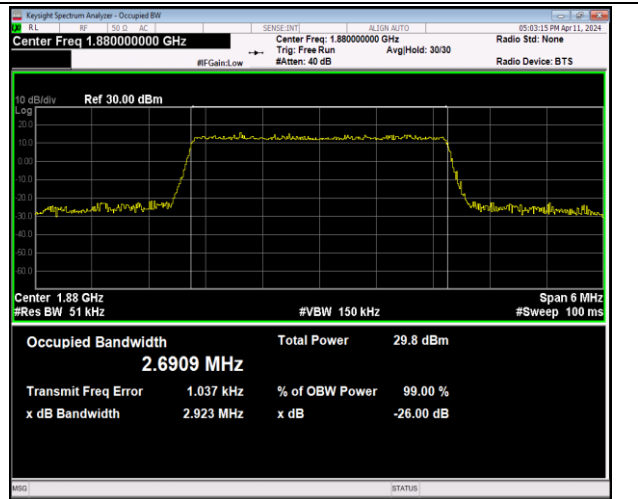

Band2-3MHz-16QAM-18900-15RB#0-PASS