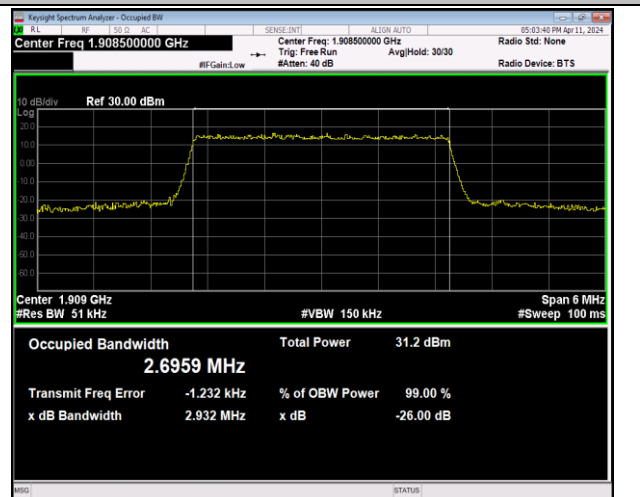

### Test Graphs

Band2-1.4MHz-64QAM-18607-6RB#0-PASS

Band2-1.4MHz-64QAM-18900-6RB#0-PASS

Band2-1.4MHz-64QAM-19193-6RB#0-PASS

Band2-3MHz-QPSK-18615-15RB#0-PASS

Band2-3MHz-QPSK-18900-15RB#0-PASS

Band2-3MHz-QPSK-19185-15RB#0-PASS