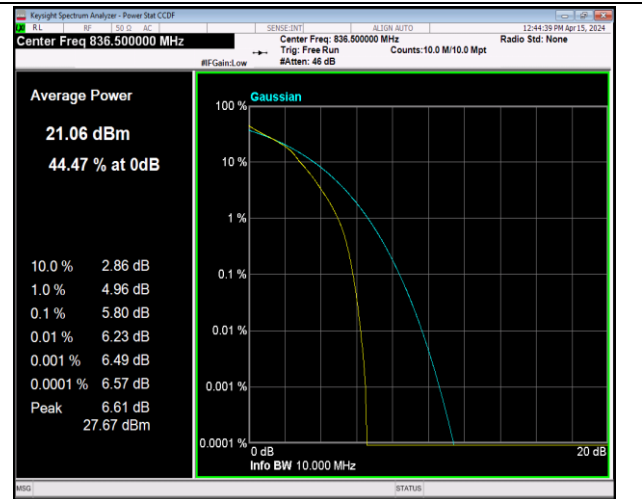

Band5-10MHz-16QAM-20525-50RB#0-PASS