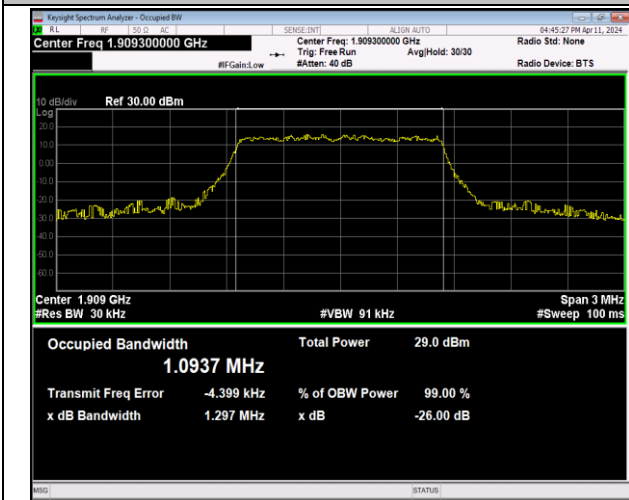

### Test Graphs

Band2-1.4MHz-64QAM-18607-6RB#0-PASS

Band2-1.4MHz-64QAM-18900-6RB#0-PASS

Band2-1.4MHz-64QAM-19193-6RB#0-PASS

Band2-3MHz-QPSK-18615-15RB#0-PASS

Band2-3MHz-QPSK-18900-15RB#0-PASS

Band2-3MHz-QPSK-19185-15RB#0-PASS