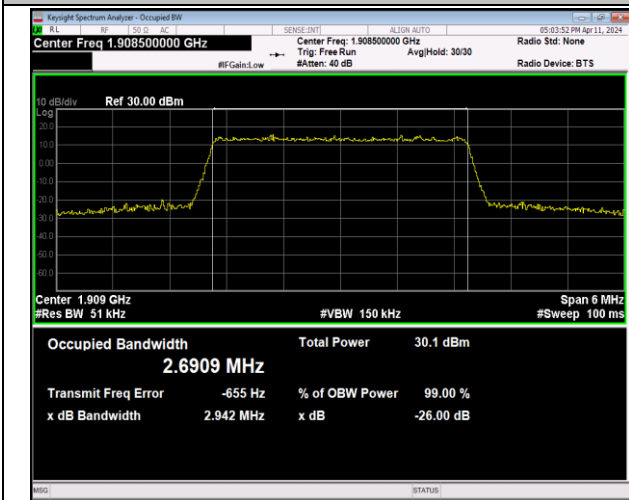

Band2-3MHz-16QAM-19185-15RB#0-PASS