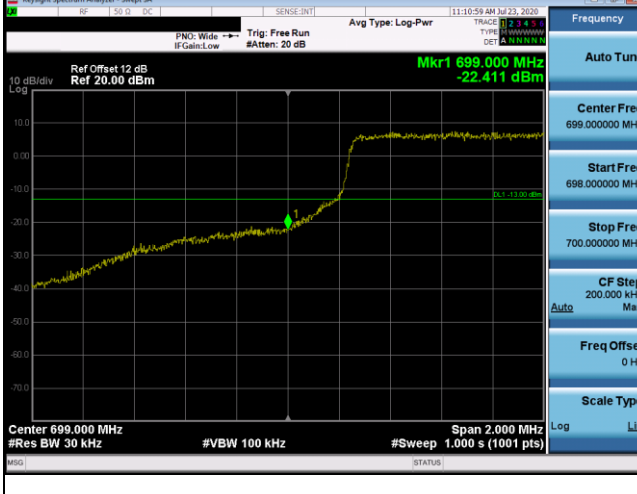

6RB#0

23035		23155	
Channel	23035	Channel	23155