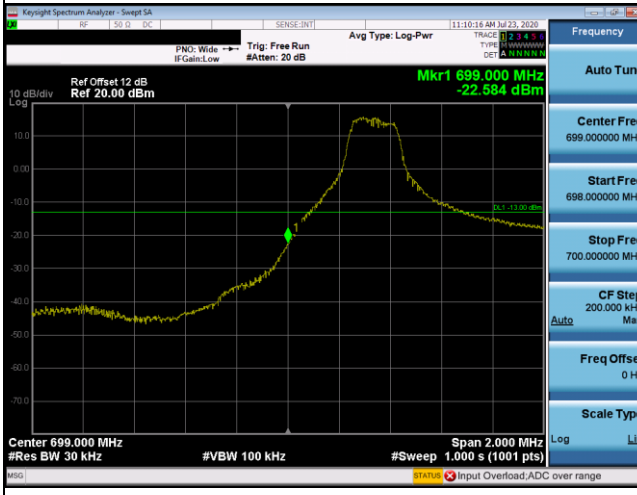

## 6RB#0

19975		20375	
Channel	19975	Channel	20375

Test Mode	LTE Cat-M1 Band 12	Test Date	2020/7/24
-----------	--------------------	-----------	-----------

## LTE Cat-M1 Band 12\_5M Spectrum Plot

1RB#0		1RB#5	
Channel	23035	Channel	23155