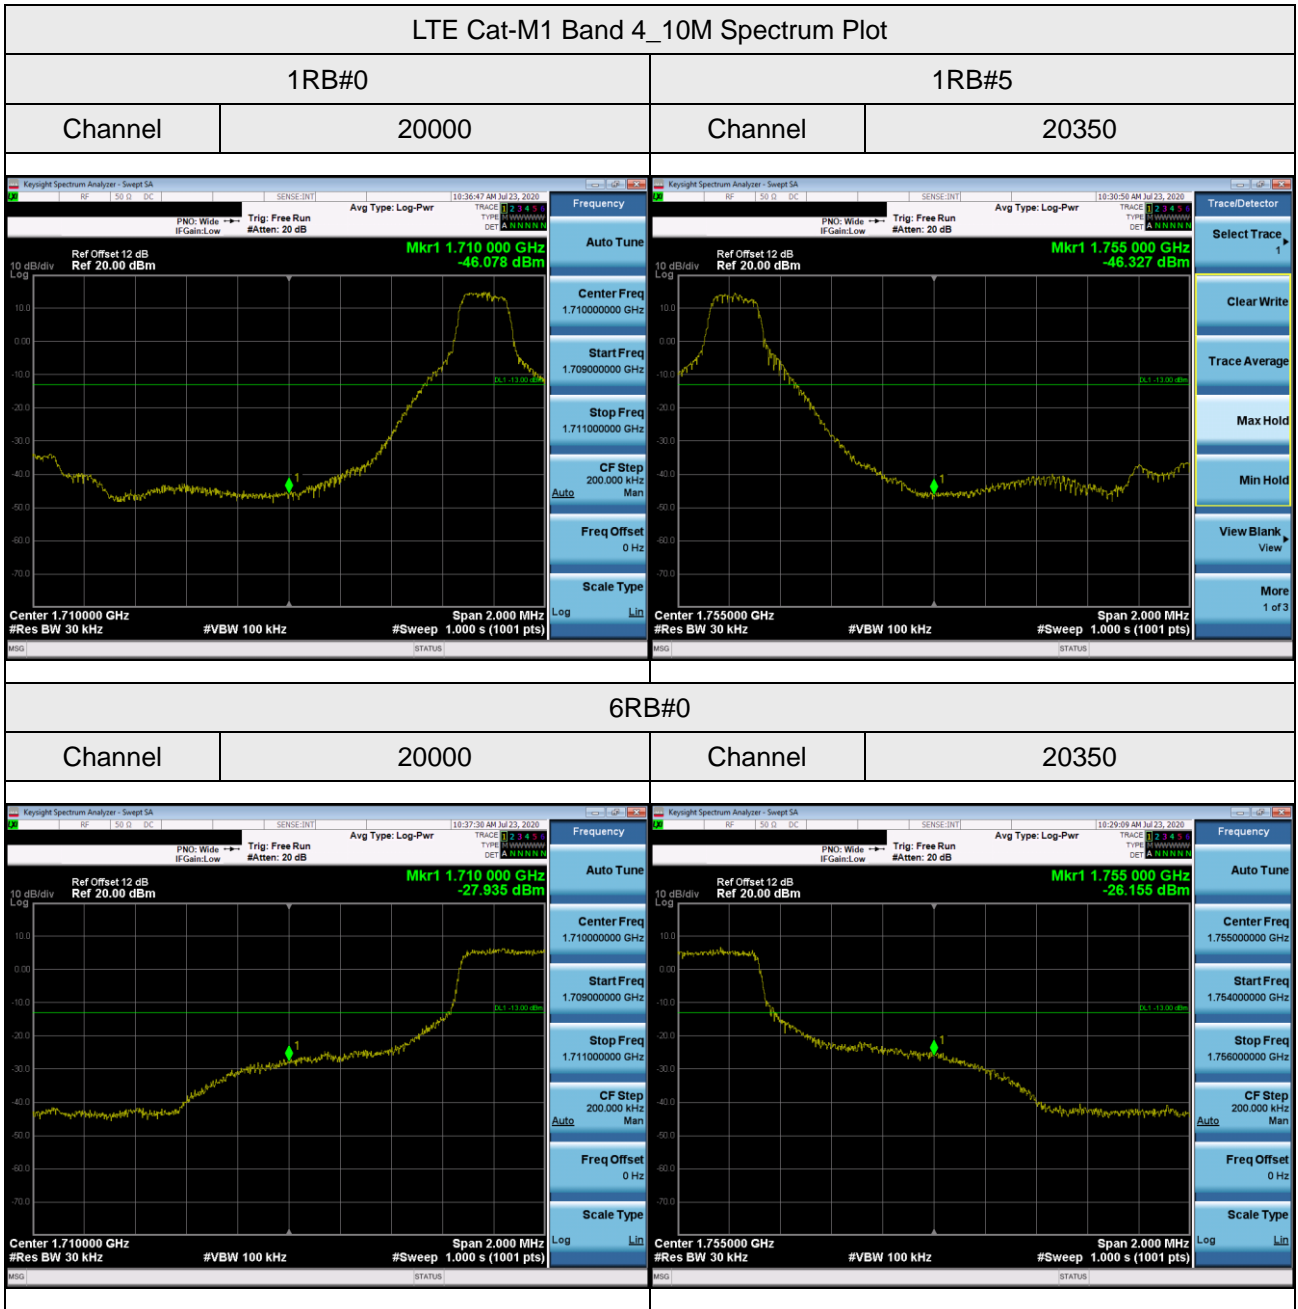

## LTE Cat-M1 Band 4\_5M Spectrum Plot

1RB#0		1RB#5	
Channel	19975	Channel	20375

## 6RB#0

19975		20375	
Channel	19975	Channel	20375

Test Mode	LTE Cat-M1 Band 12	Test Date	2020/7/24
-----------	--------------------	-----------	-----------