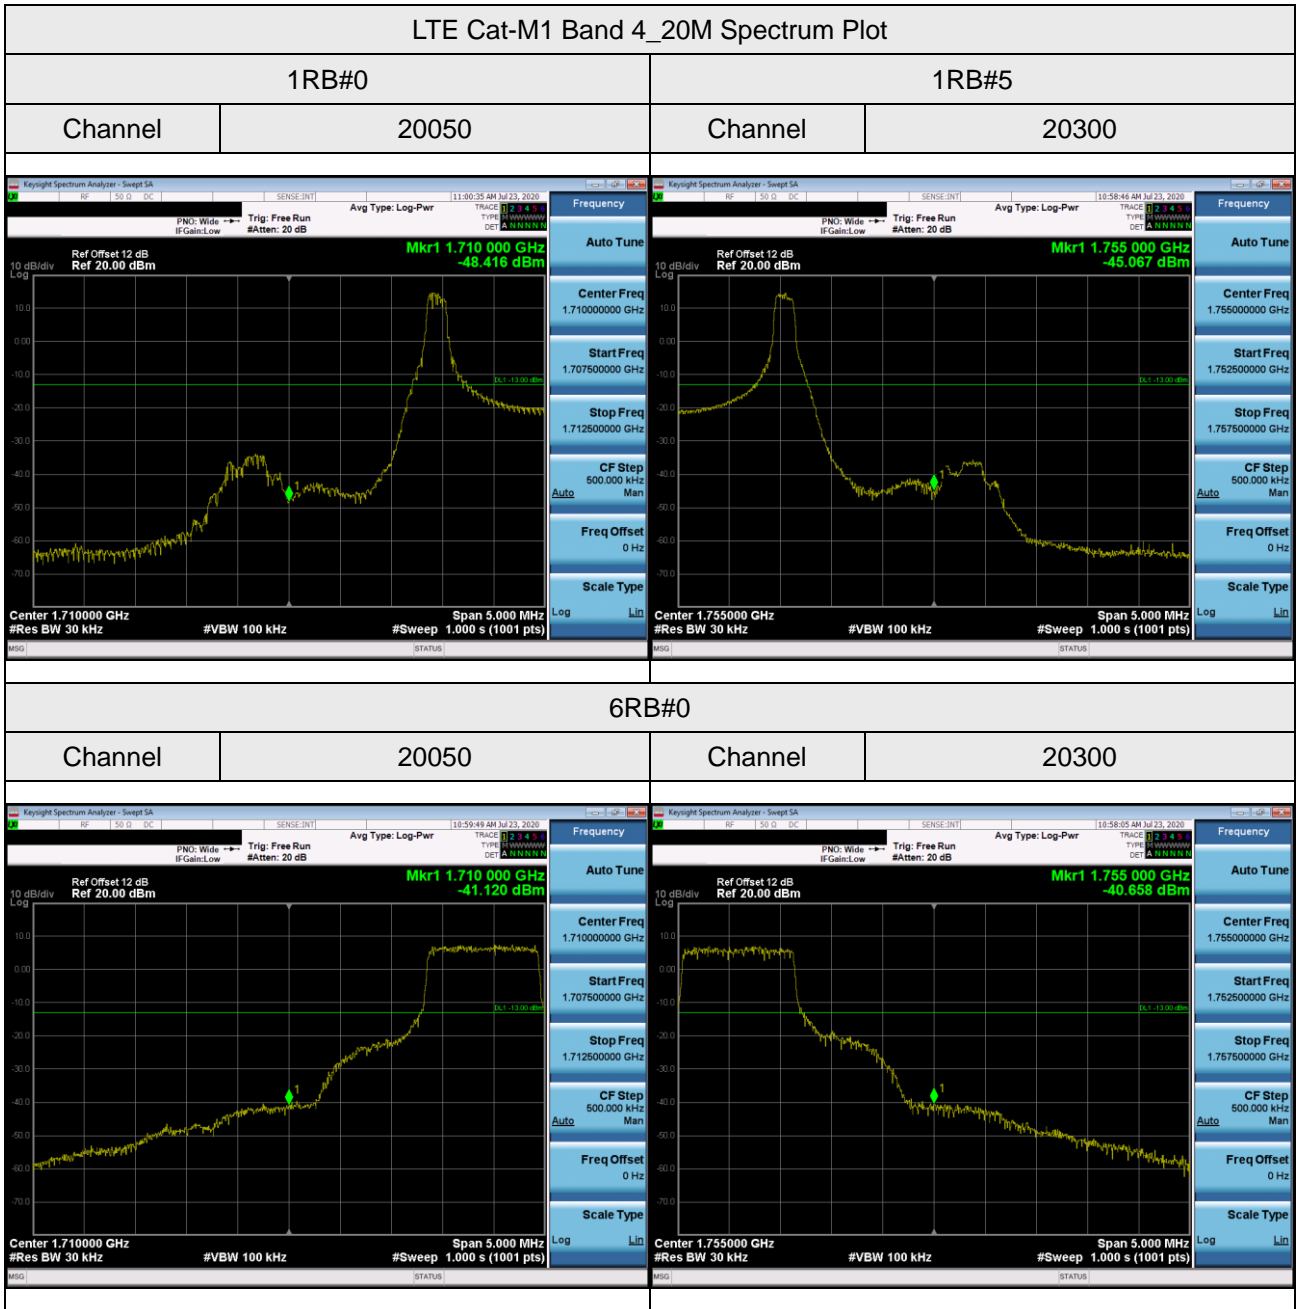

## LTE Cat-M1 Band 4\_5M Spectrum Plot

1RB#0		1RB#5	
Channel	19975	Channel	20375

## 6RB#0

19975		20375	
Channel	19975	Channel	20375

Test Mode	LTE Cat-M1 Band 12	Test Date	2020/7/24
-----------	--------------------	-----------	-----------