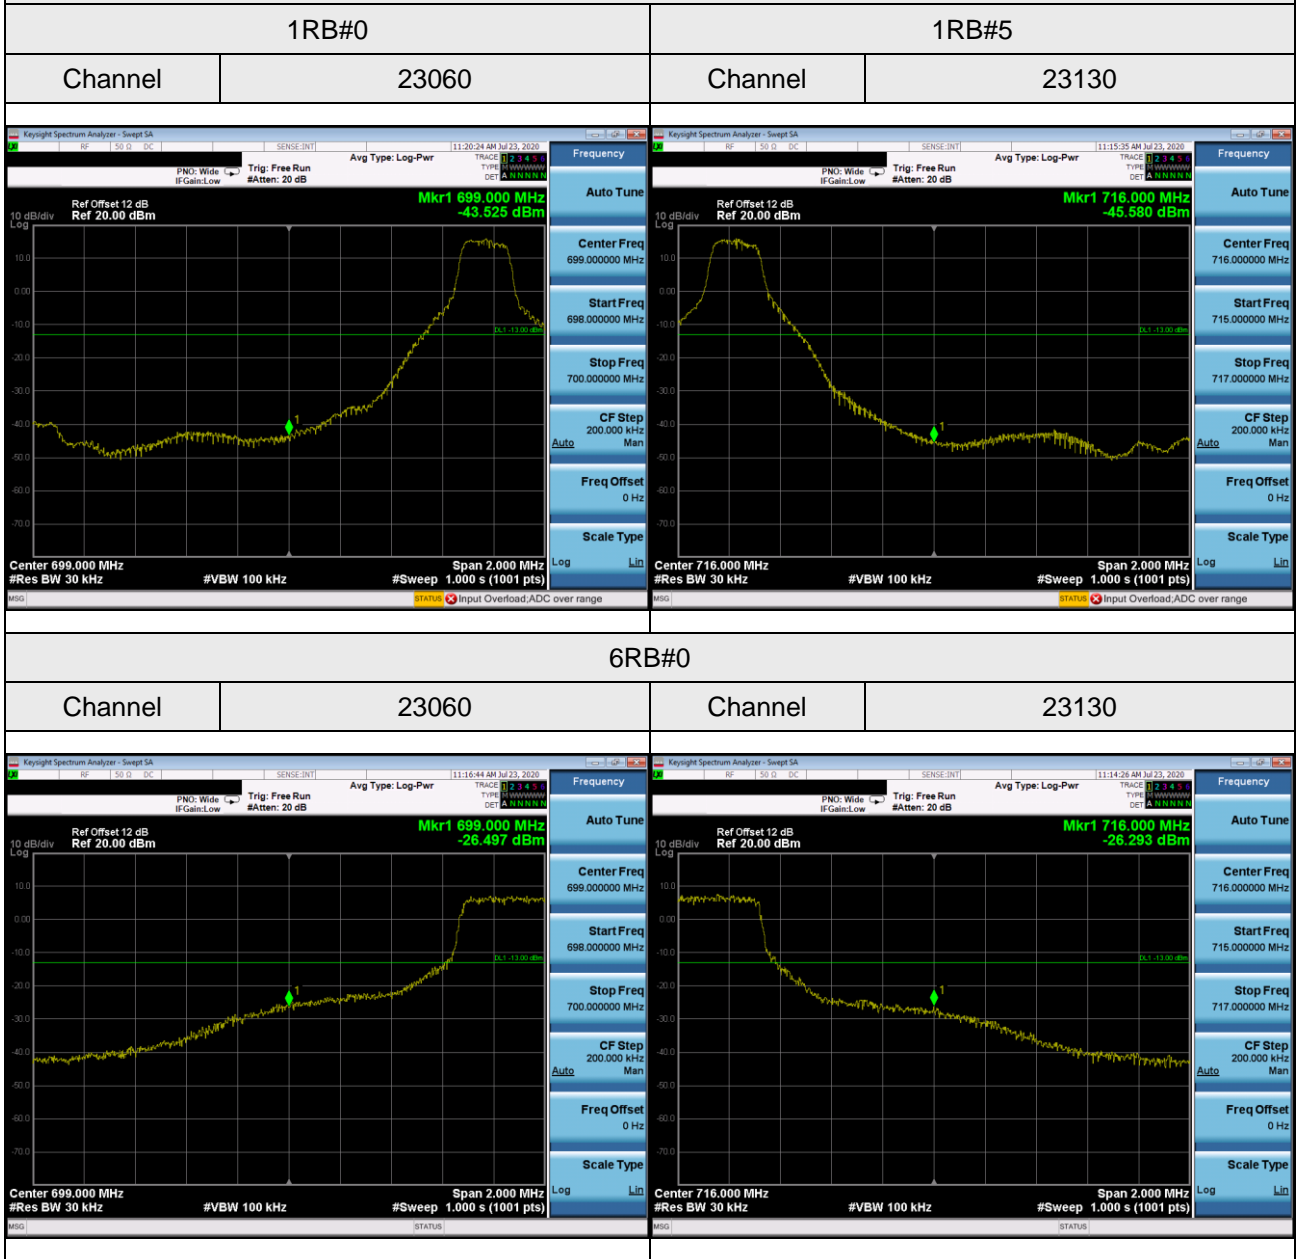

## 6RB#0

19975		20375	
Channel	19975	Channel	20375

Test Mode	LTE Cat-M1 Band 12	Test Date	2020/7/24
-----------	--------------------	-----------	-----------

## LTE Cat-M1 Band 12\_5M Spectrum Plot

1RB#0		1RB#5	
Channel	23035	Channel	23155

## LTE Cat-M1 Band 12\_10M Spectrum Plot