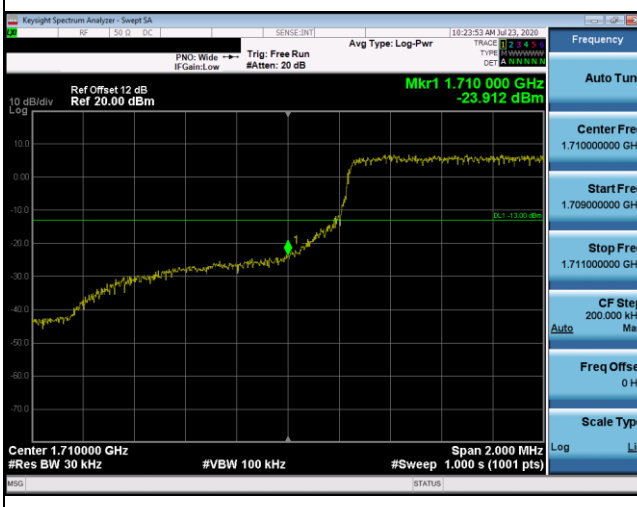

Test Mode	LTE Cat-M1 Band 4	Test Date	2020/7/24
-----------	-------------------	-----------	-----------

## LTE Cat-M1 Band 4\_5M Spectrum Plot

1RB#0		1RB#5	
Channel	19975	Channel	20375

## 6RB#0

19975		20375	
Channel	19975	Channel	20375

Test Mode	LTE Cat-M1 Band 12	Test Date	2020/7/24
-----------	--------------------	-----------	-----------