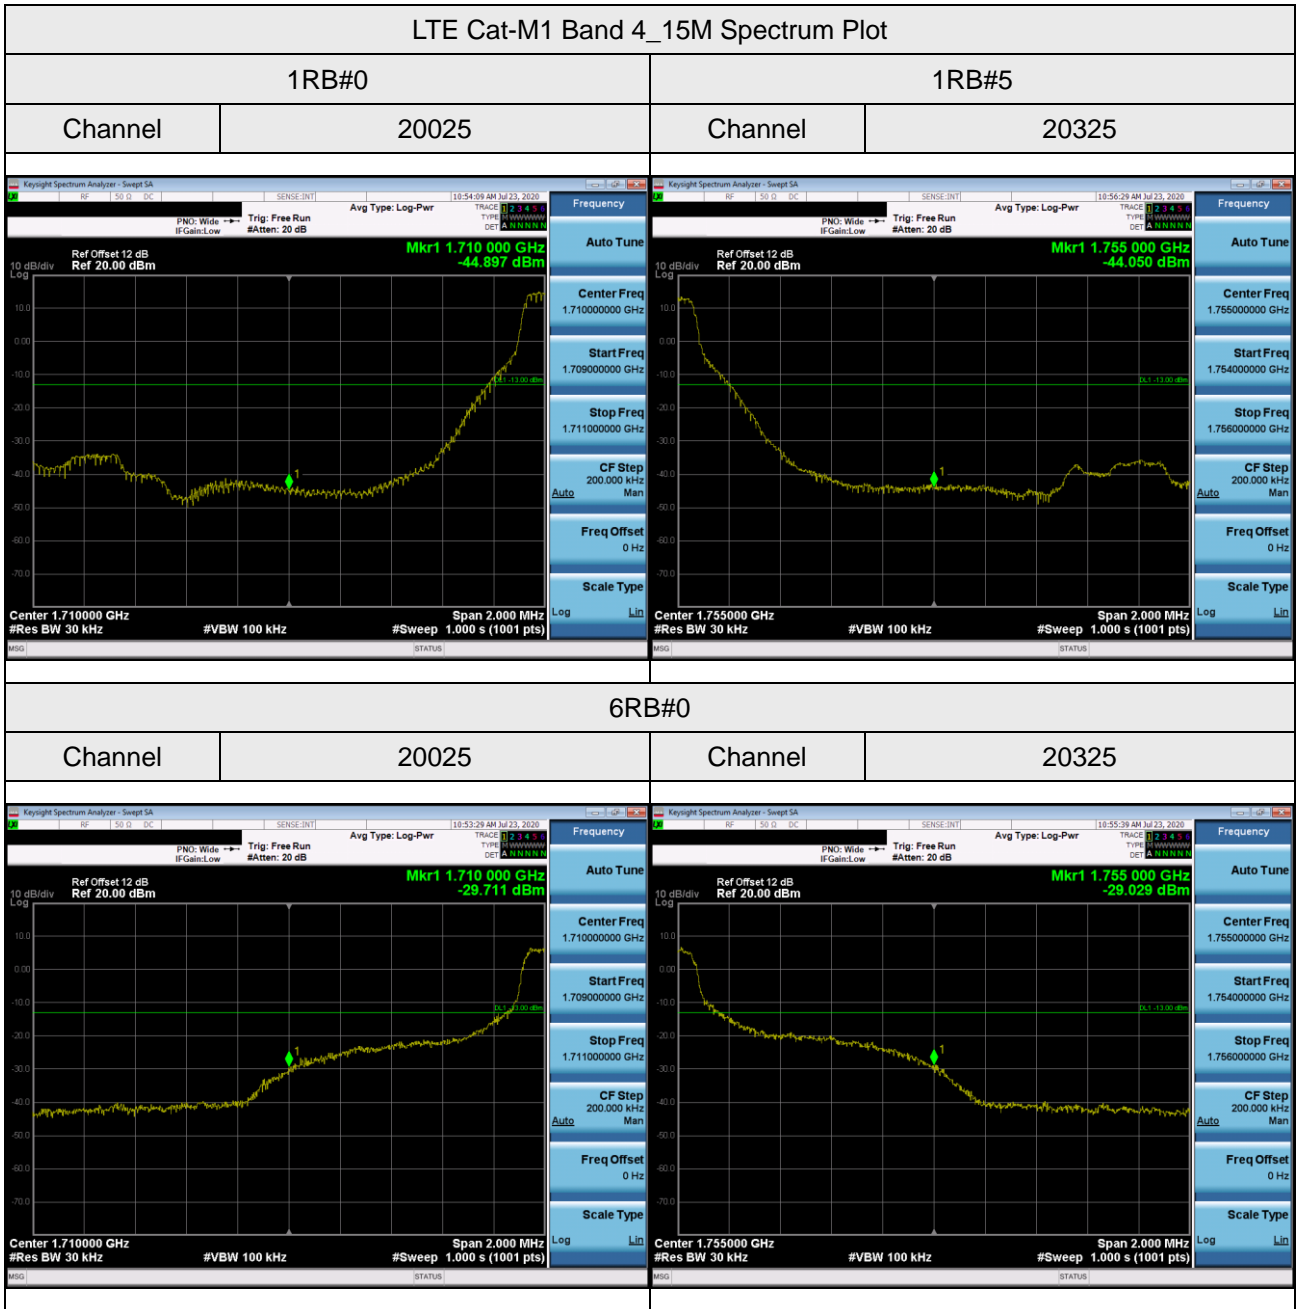

## LTE Cat-M1 Band 4\_5M Spectrum Plot

1RB#0		1RB#5	
Channel	19975	Channel	20375

## 6RB#0

19975		20375	
Channel	19975	Channel	20375

Test Mode	LTE Cat-M1 Band 12	Test Date	2020/7/24
-----------	--------------------	-----------	-----------