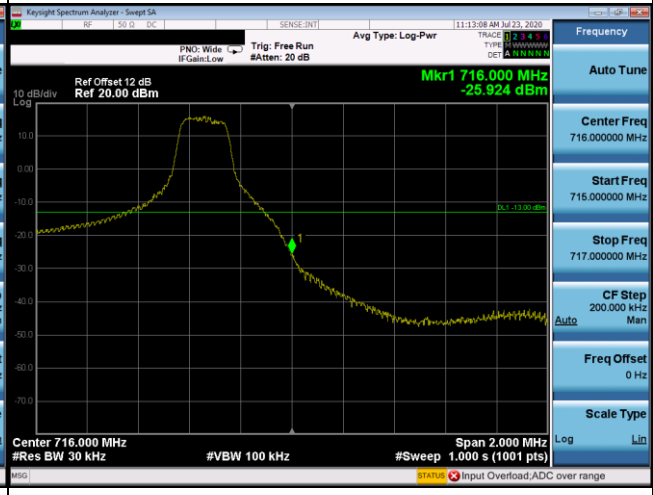

## LTE Cat-M1 Band 4\_5M Spectrum Plot

1RB#0		1RB#5	
Channel	19975	Channel	20375

## 6RB#0

19975		20375	
Channel	19975	Channel	20375

Test Mode	LTE Cat-M1 Band 12	Test Date	2020/7/24
-----------	--------------------	-----------	-----------

## LTE Cat-M1 Band 12\_5M Spectrum Plot

1RB#0		1RB#5	
Channel	23035	Channel	23155