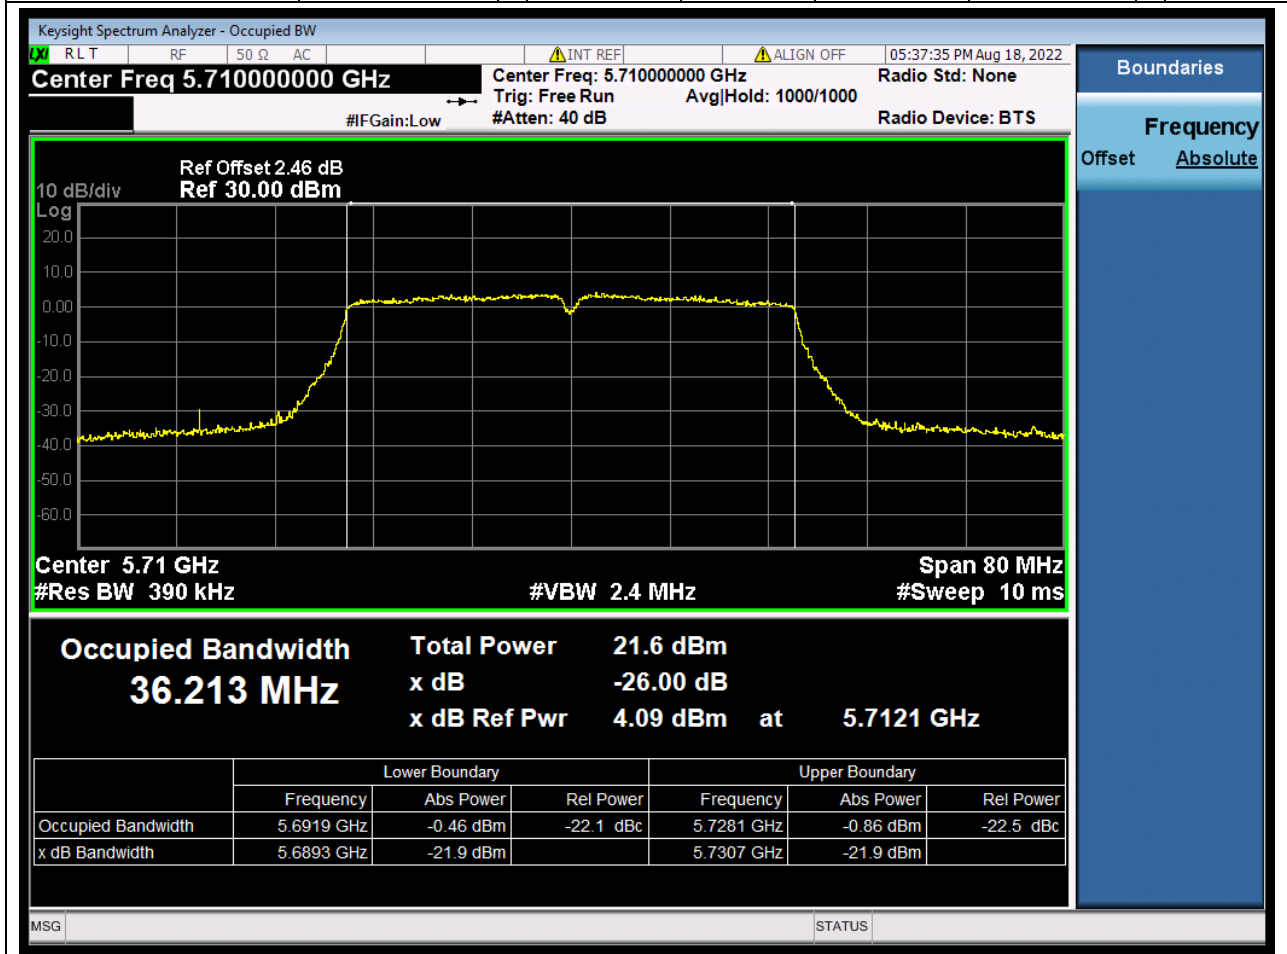

5. 802.11ac_40M_U-NII-2C_CH142

5.1. A.2.2-99% Bandwidth(NTNV)

Center Frequency (MHz)	OBW Power (%)	RBW (MHz)	Detector	Limit (MHz)	OBW (MHz)	Verdict
5710	99	0.39	Peak	0	36.213149	N/A