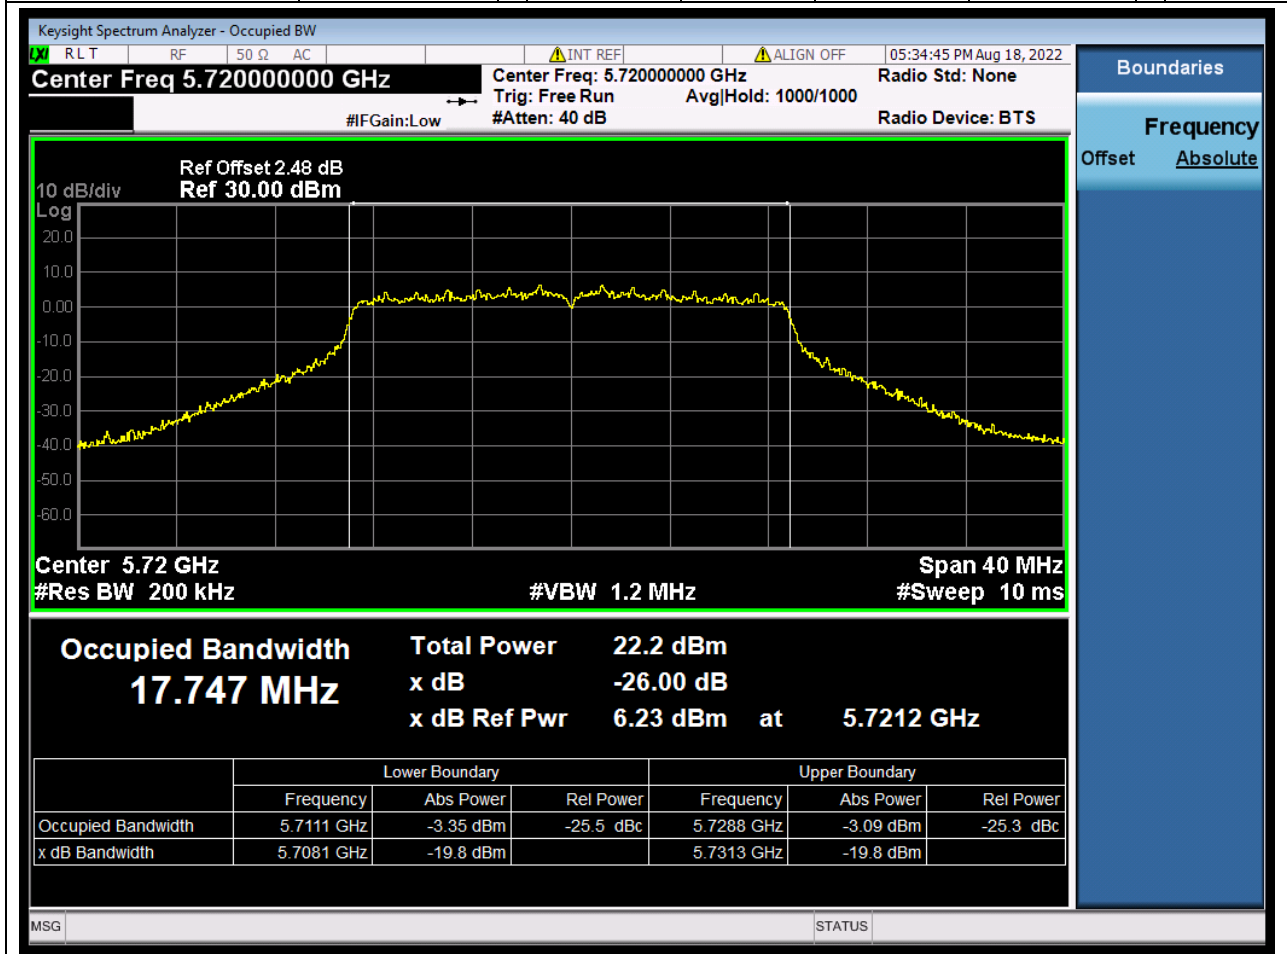

3. 802.11n_40M_U-NII-2C_CH142

3.1. A.2.2-99% Bandwidth(NTNV)

Center Frequency (MHz)	OBW Power (%)	RBW (MHz)	Detector	Limit (MHz)	OBW (MHz)	Verdict
5710	99	0.39	Peak	0	36.219907	N/A

4. 802.11ac_20M_U-NII-2C_CH144

4.1. A.2.2-99% Bandwidth(NTNV)

Center Frequency (MHz)	OBW Power (%)	RBW (MHz)	Detector	Limit (MHz)	OBW (MHz)	Verdict
5720	99	0.2	Peak	0	17.746579	N/A

5. 802.11ac_40M_U-NII-2C_CH142

5.1. A.2.2-99% Bandwidth(NTNV)