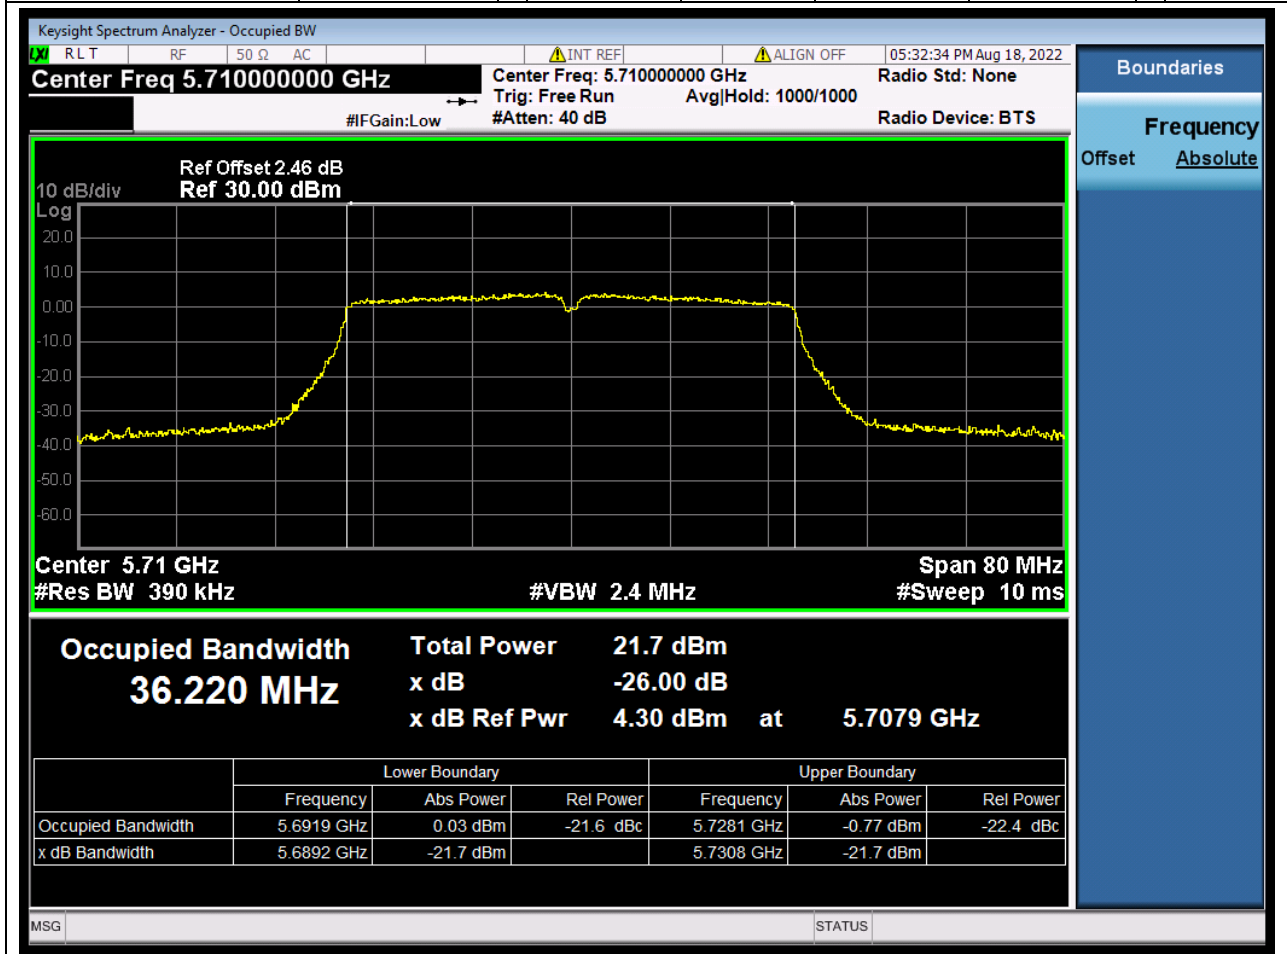

3. 802.11n_40M_U-NII-2C_CH142

3.1. A.2.2-99% Bandwidth(NTNV)

Center Frequency (MHz)	OBW Power (%)	RBW (MHz)	Detector	Limit (MHz)	OBW (MHz)	Verdict
5710	99	0.39	Peak	0	36.219907	N/A