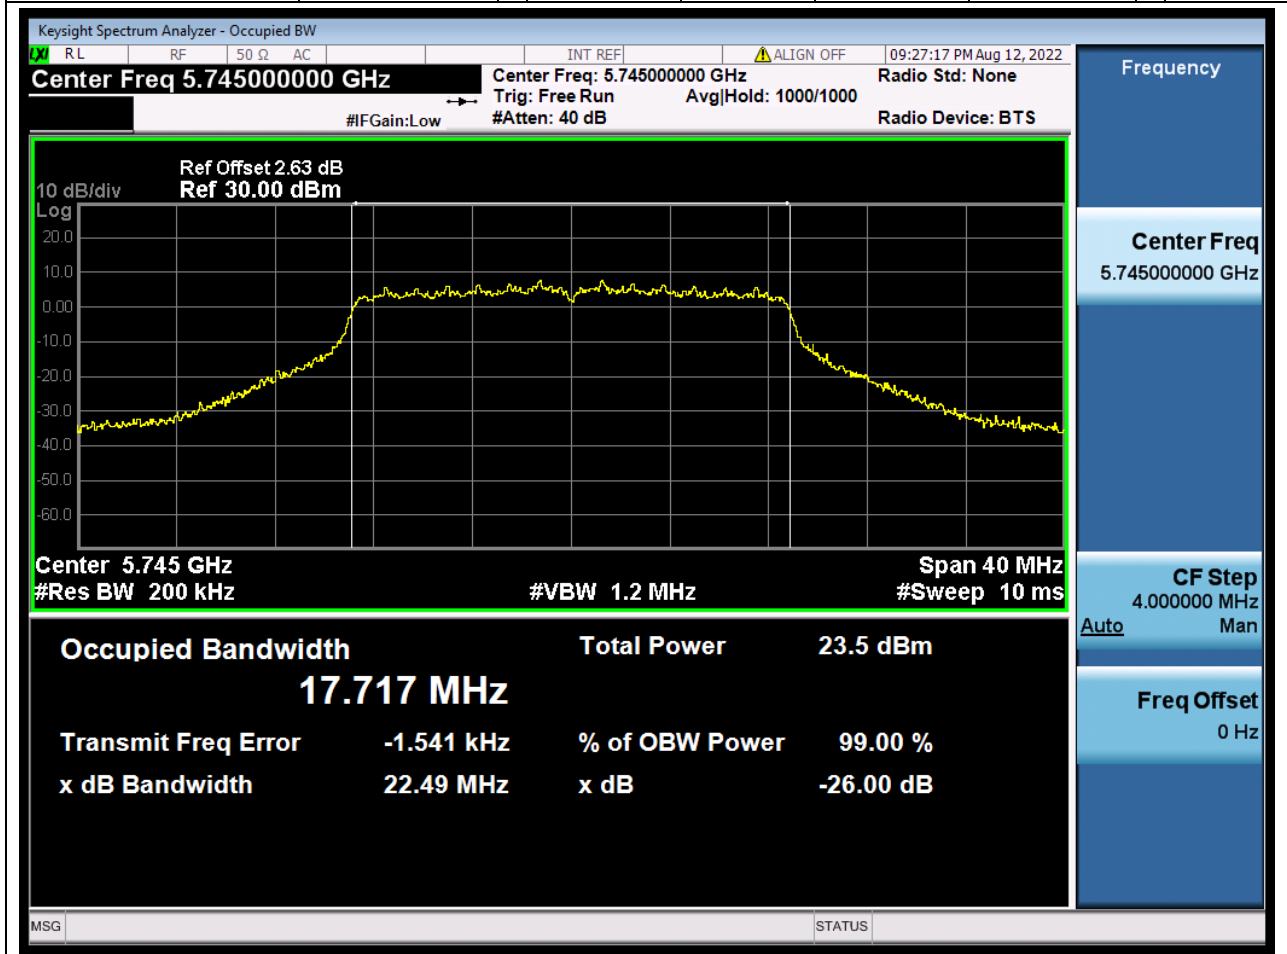

49. 802.11n_20M_U-NII-3_L

49.1. A.2.2-99% Bandwidth(NTNV)

Center Frequency (MHz)	OBW Power (%)	RBW (MHz)	Detector	Limit (MHz)	OBW (MHz)	Verdict
5745	99	0.2	Peak	0	17.717144	N/A