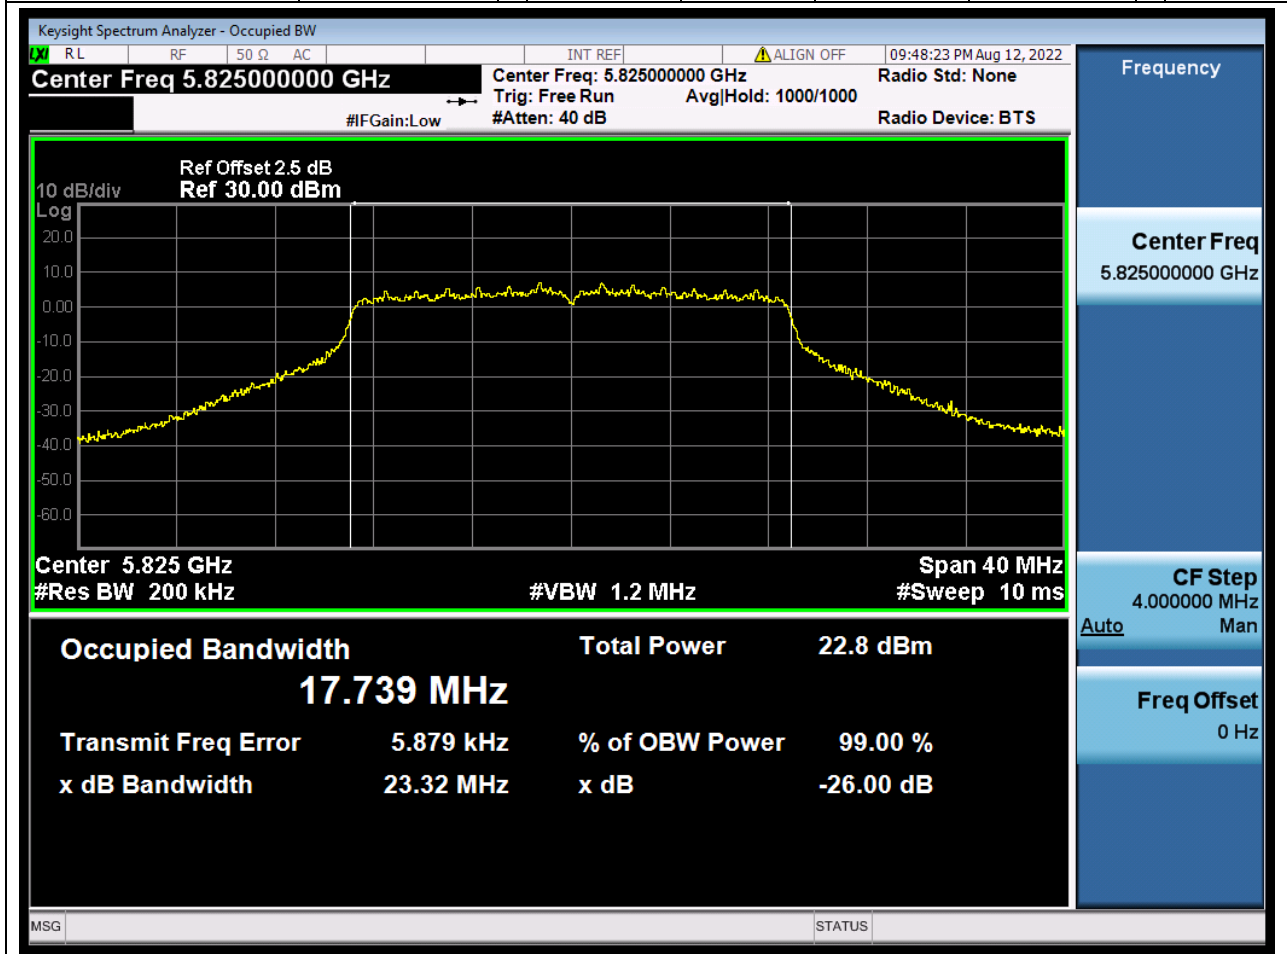

56. 802.11ac_20M_U-NII-3_H

56.1. A.2.2-99% Bandwidth(NTNV)

Center Frequency (MHz)	OBW Power (%)	RBW (MHz)	Detector	Limit (MHz)	OBW (MHz)	Verdict
5825	99	0.2	Peak	0	17.739022	N/A