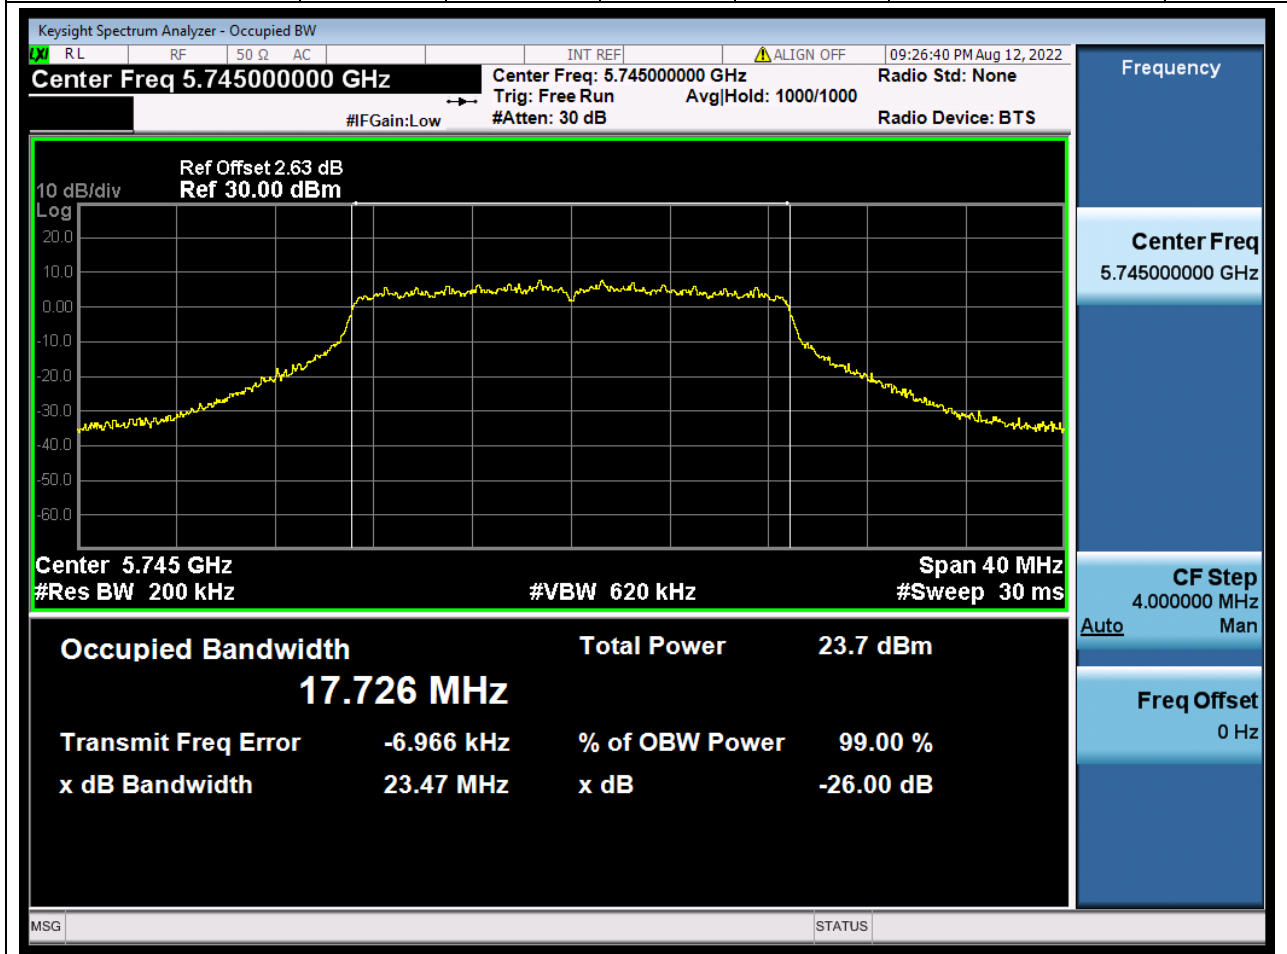

49. 802.11n_20M_U-NII-3_L

49.1. A.2-26dB Bandwidth(NTNV)

Center Frequency (MHz)	XdB Down	RBW (MHz)	Detector	Limit (MHz)	XdB BandWidth (MHz)	Verdict
5745	26	0.2	Peak	0	23.468558	N/A