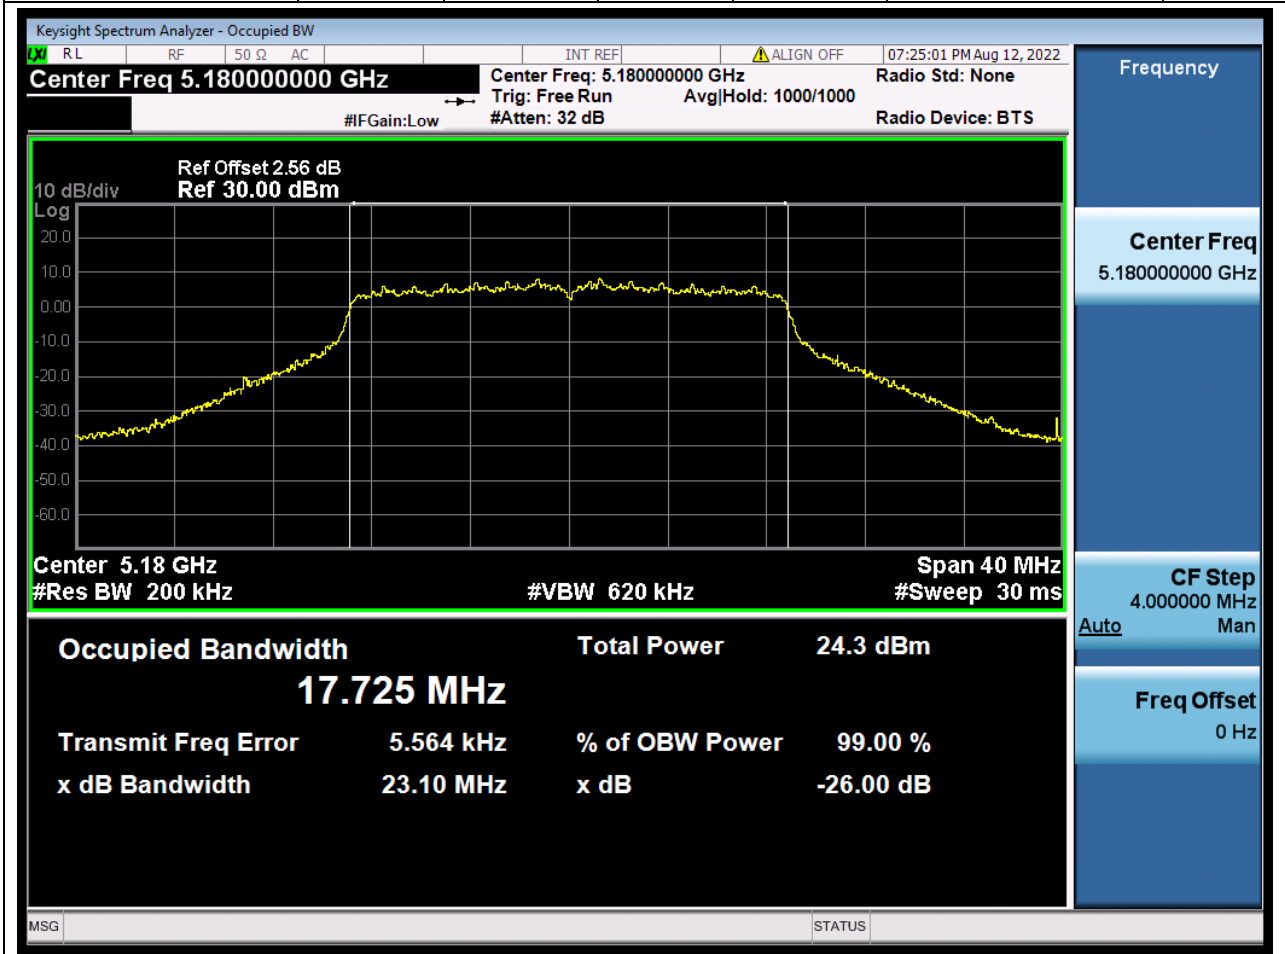

9. 802.11ac_20M_U-NII-1_L

9.1. A.2-26dB Bandwidth(NTNV)

Center Frequency (MHz)	XdB Down	RBW (MHz)	Detector	Limit (MHz)	XdB BandWidth (MHz)	Verdict
5180	26	0.2	Peak	0	23.097198	N/A