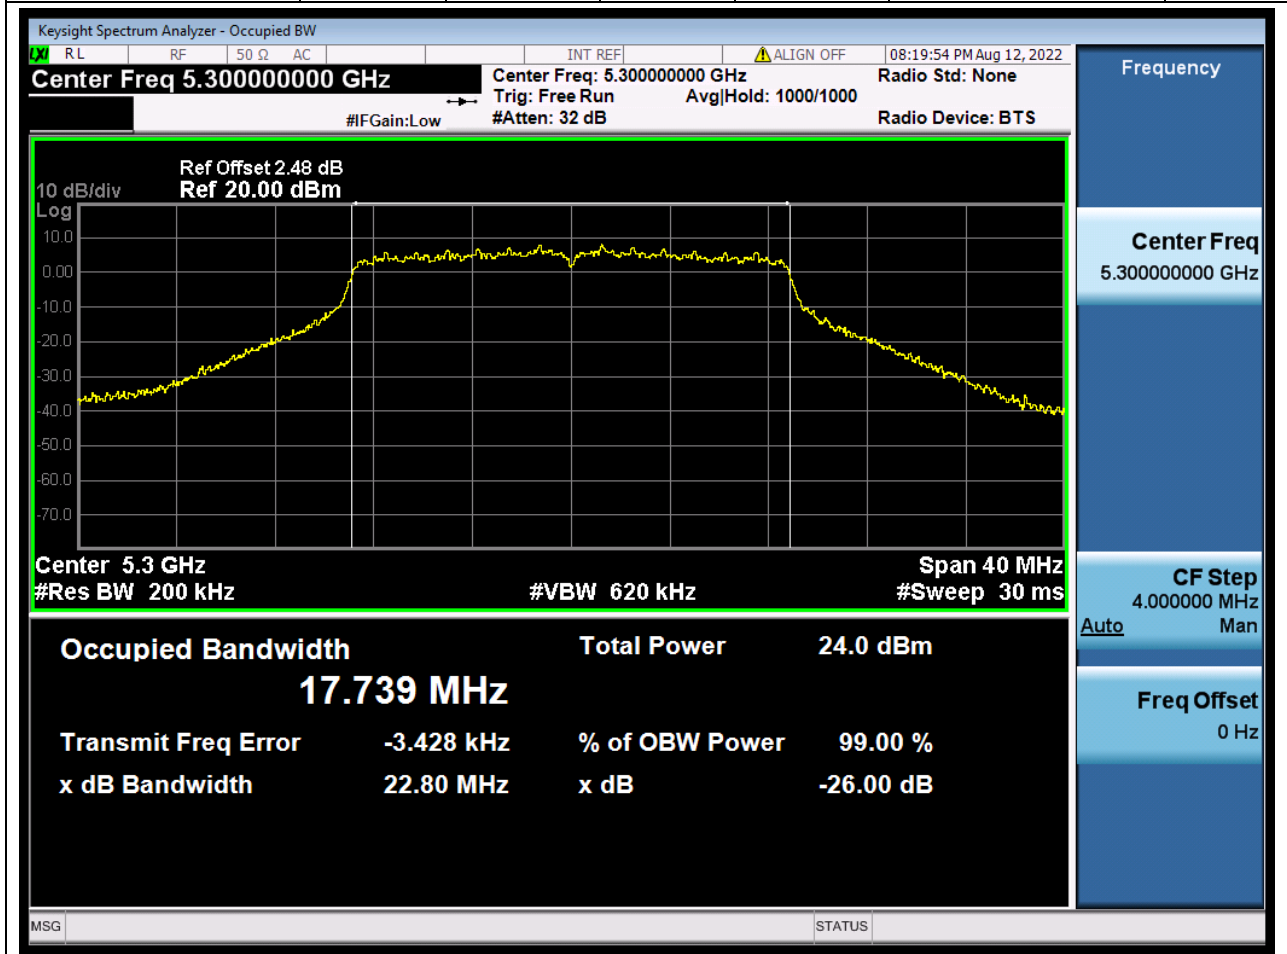

24. 802.11ac_20M_U-NII-2A_M

24.1. A.2-26dB Bandwidth(NTNV)

Center Frequency (MHz)	XdB Down	RBW (MHz)	Detector	Limit (MHz)	XdB BandWidth (MHz)	Verdict
5300	26	0.2	Peak	0	22.803589	N/A