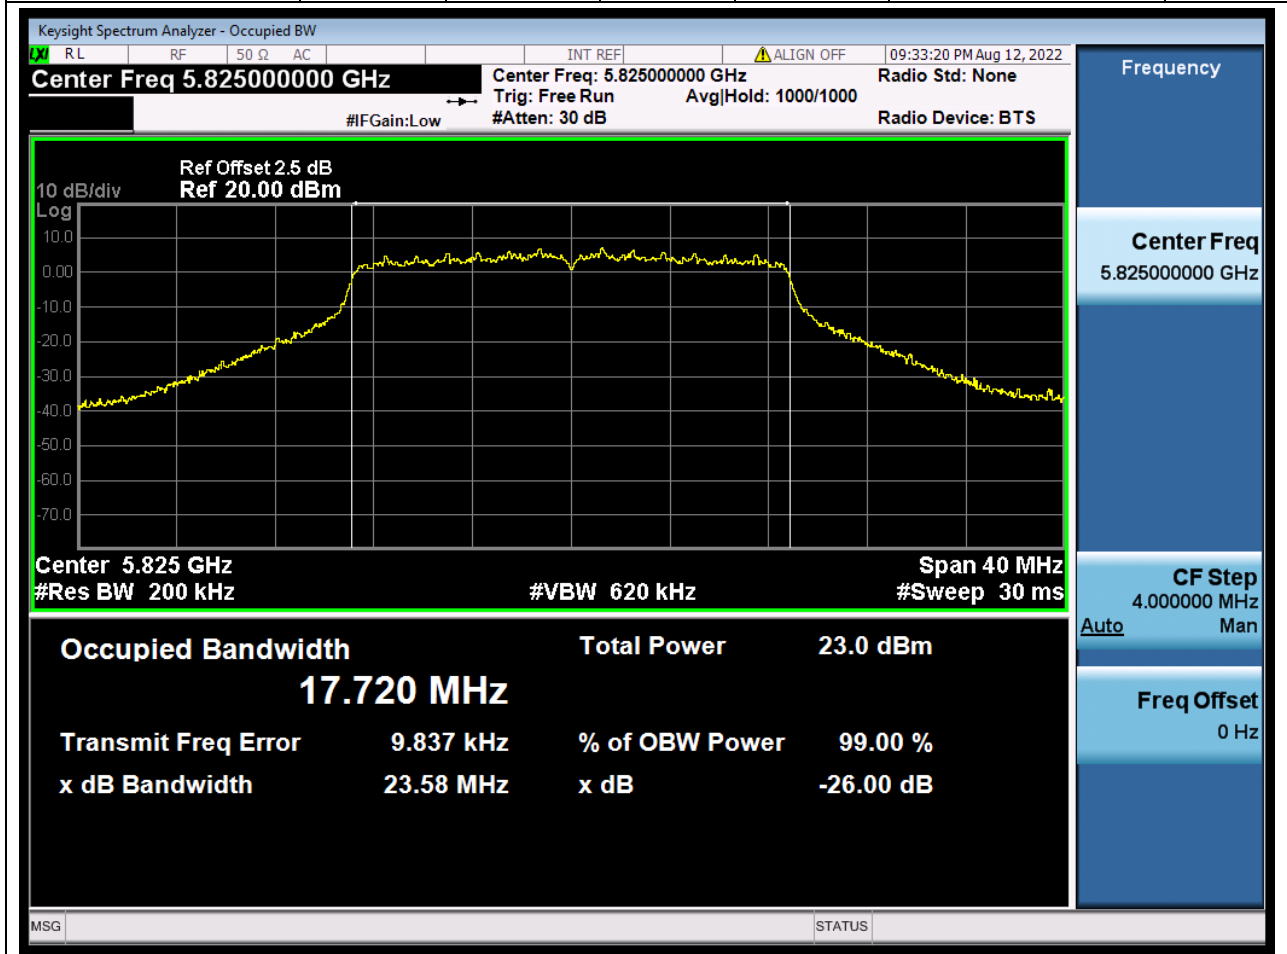

51. 802.11n_20M_U-NII-3_H

51.1. A.2-26dB Bandwidth(NTNV)

Center Frequency (MHz)	XdB Down	RBW (MHz)	Detector	Limit (MHz)	XdB BandWidth (MHz)	Verdict
5825	26	0.2	Peak	0	23.583834	N/A