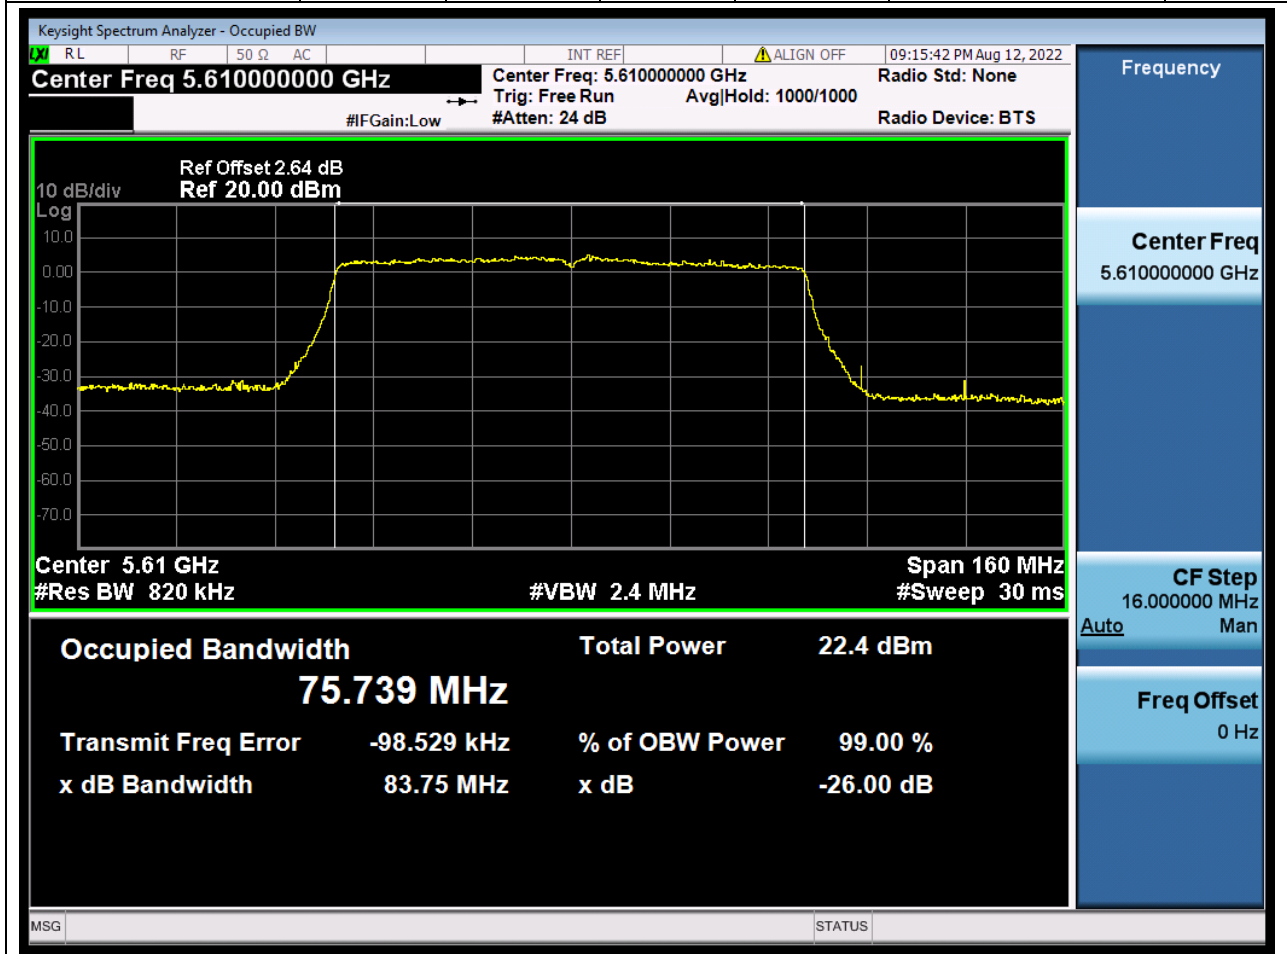

45. 802.11ac_80M_U-NII-2C_M

45.1. A.2-26dB Bandwidth(NTNV)

Center Frequency (MHz)	XdB Down	RBW (MHz)	Detector	Limit (MHz)	XdB BandWidth (MHz)	Verdict
5610	26	0.82	Peak	0	83.746453	N/A