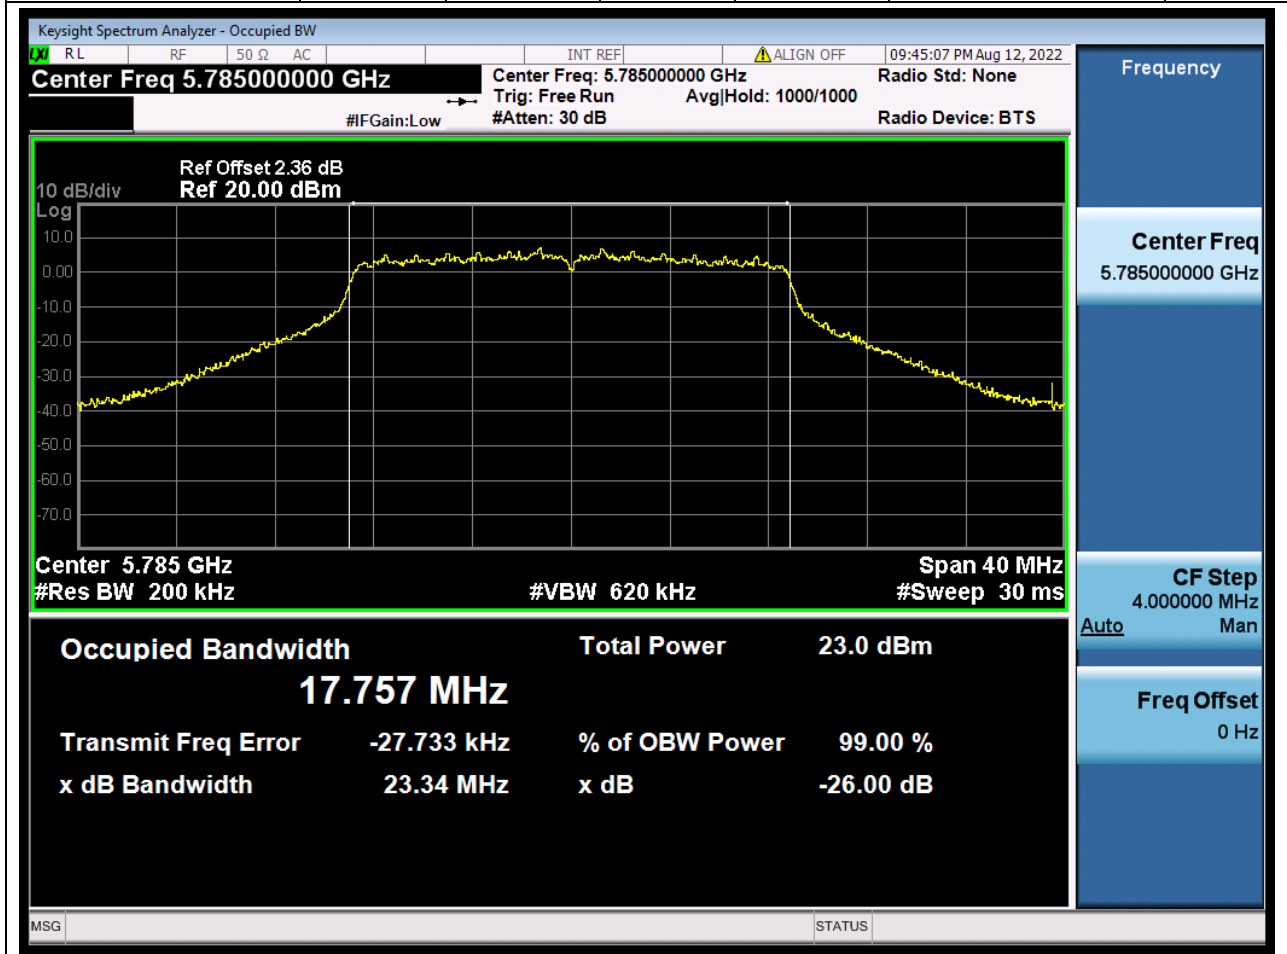

55. 802.11ac_20M_U-NII-3_M

55.1. A.2-26dB Bandwidth(NTNV)

Center Frequency (MHz)	XdB Down	RBW (MHz)	Detector	Limit (MHz)	XdB BandWidth (MHz)	Verdict
5785	26	0.2	Peak	0	23.337087	N/A