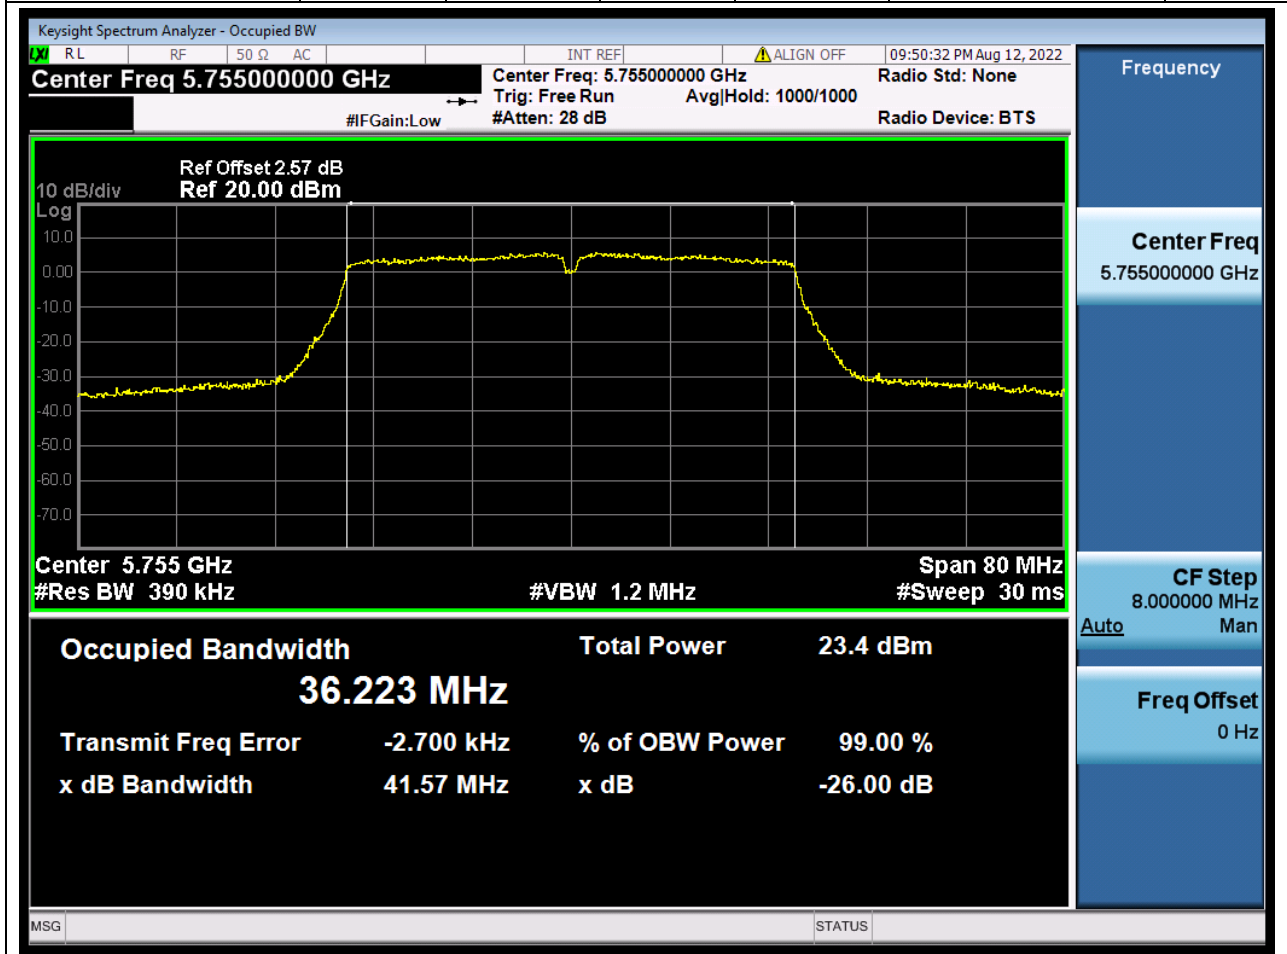

57. 802.11ac_40M_U-NII-3_L

57.1. A.2-26dB Bandwidth(NTNV)

Center Frequency (MHz)	XdB Down	RBW (MHz)	Detector	Limit (MHz)	XdB BandWidth (MHz)	Verdict
5755	26	0.39	Peak	0	41.566474	N/A