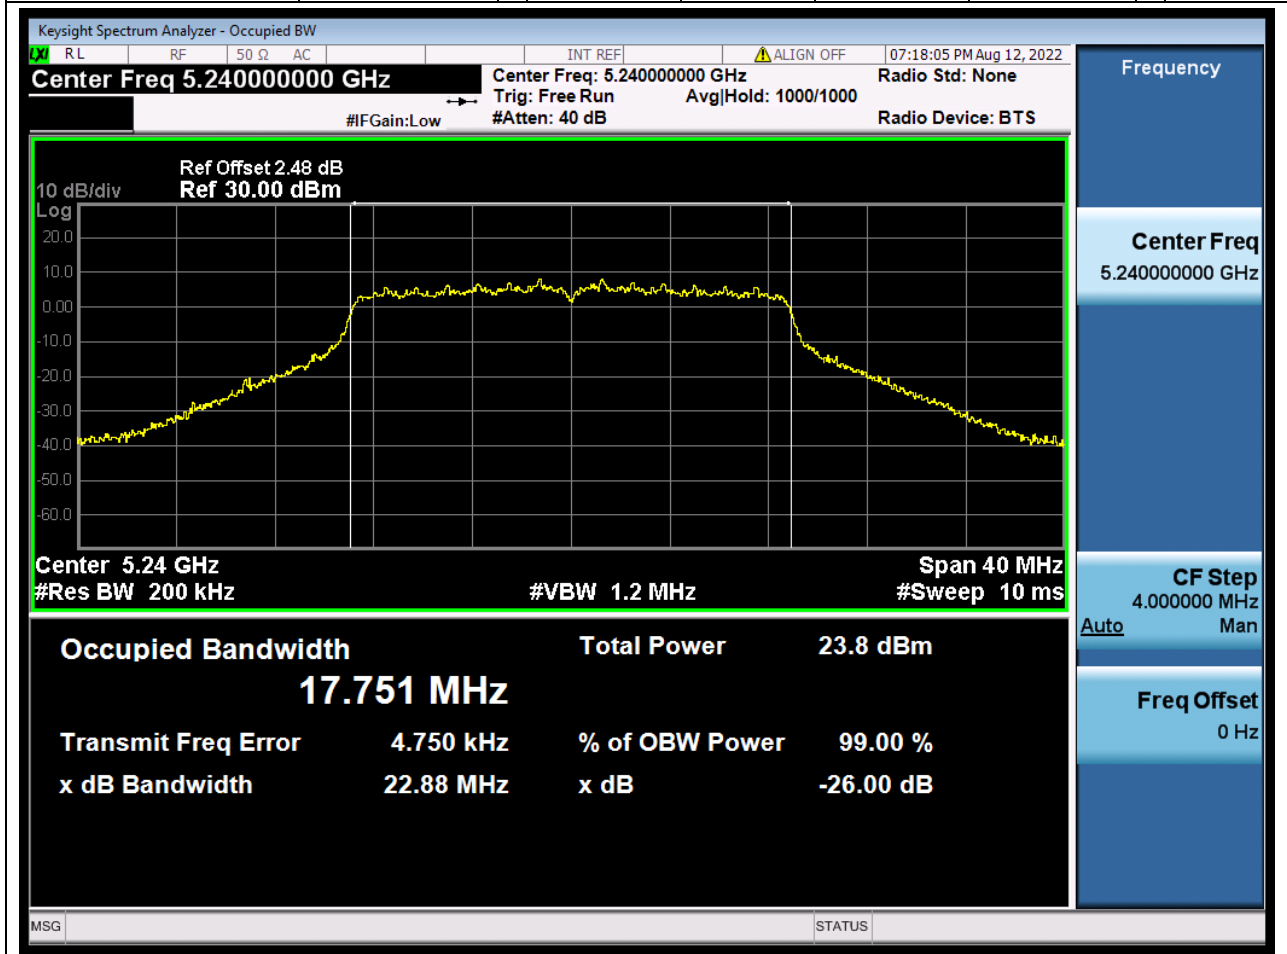

6. 802.11n_20M_U-NII-1_H

6.1. A.2.2-99% Bandwidth(NTNV)

Center Frequency (MHz)	OBW Power (%)	RBW (MHz)	Detector	Limit (MHz)	OBW (MHz)	Verdict
5240	99	0.2	Peak	0	17.750689	N/A