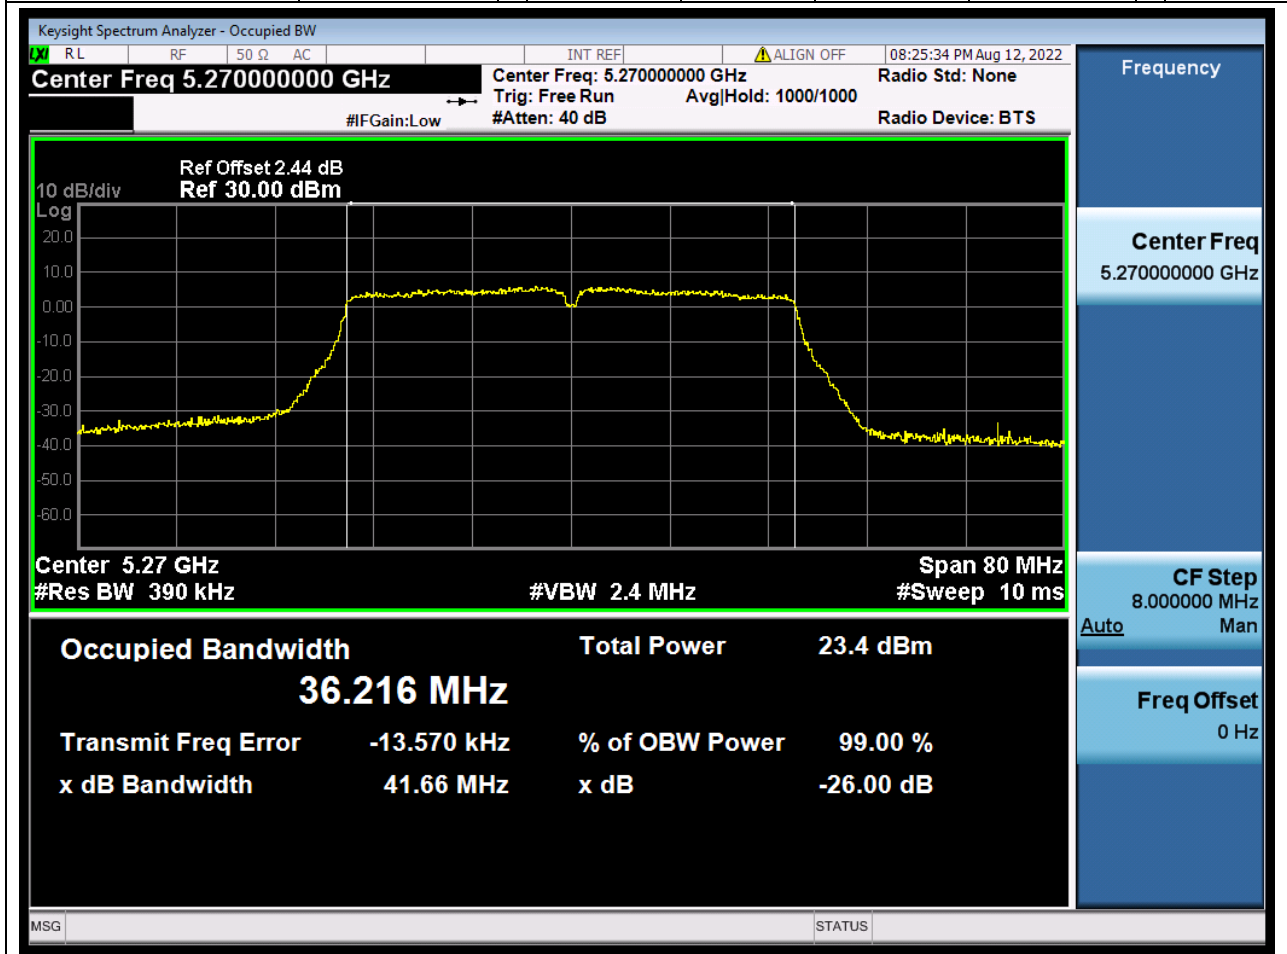

26. 802.11ac_40M_U-NII-2A_L

26.1. A.2.2-99% Bandwidth(NTNV)

Center Frequency (MHz)	OBW Power (%)	RBW (MHz)	Detector	Limit (MHz)	OBW (MHz)	Verdict
5270	99	0.39	Peak	0	36.215616	N/A