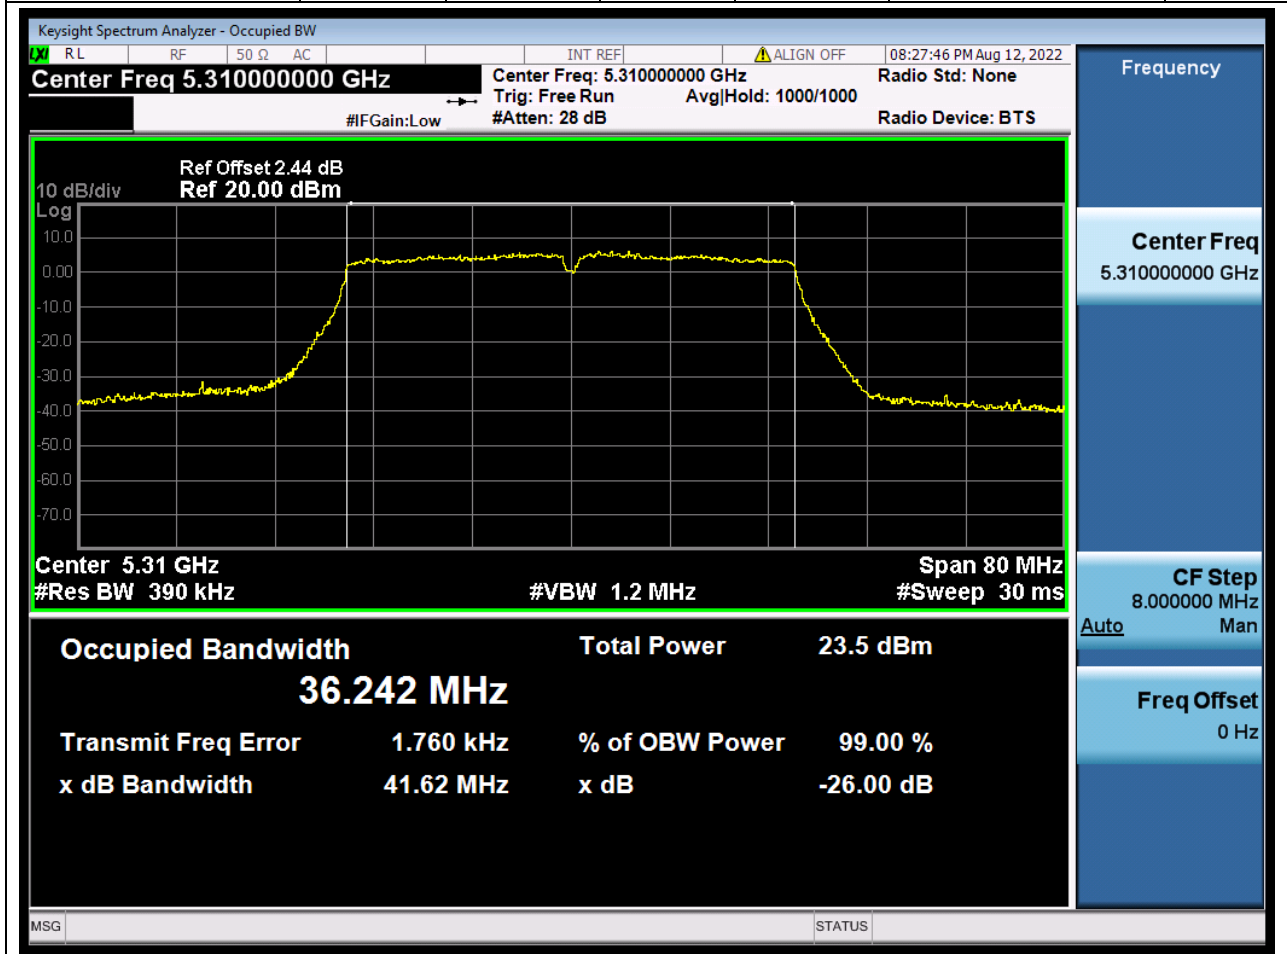

27. 802.11ac_40M_U-NII-2A_H

27.1. A.2-26dB Bandwidth(NTNV)

Center Frequency (MHz)	XdB Down	RBW (MHz)	Detector	Limit (MHz)	XdB BandWidth (MHz)	Verdict
5310	26	0.39	Peak	0	41.622926	N/A