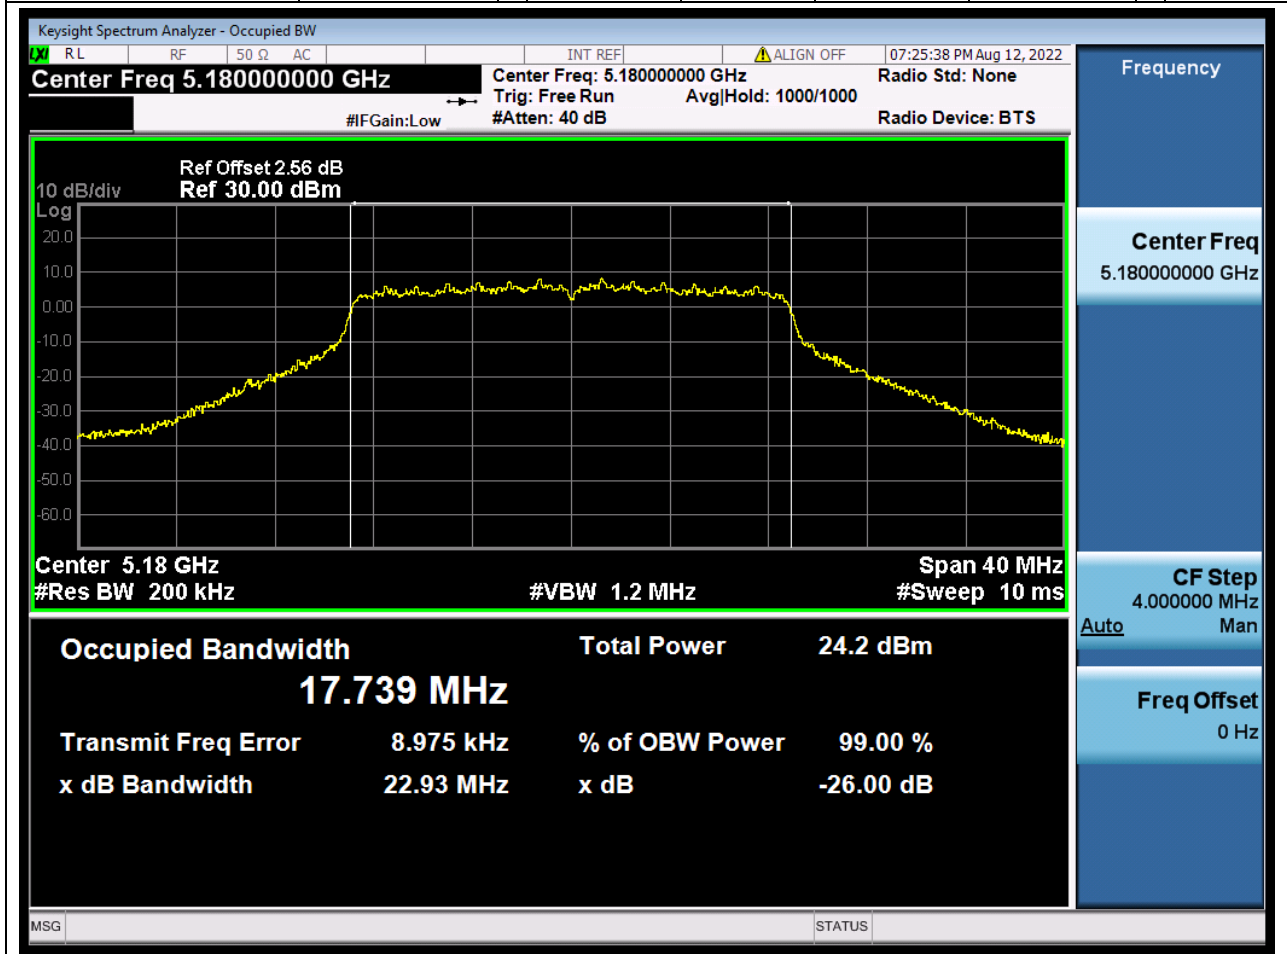

9. 802.11ac_20M_U-NII-1_L

9.1. A.2.2-99% Bandwidth(NTNV)

Center Frequency (MHz)	OBW Power (%)	RBW (MHz)	Detector	Limit (MHz)	OBW (MHz)	Verdict
5180	99	0.2	Peak	0	17.738726	N/A