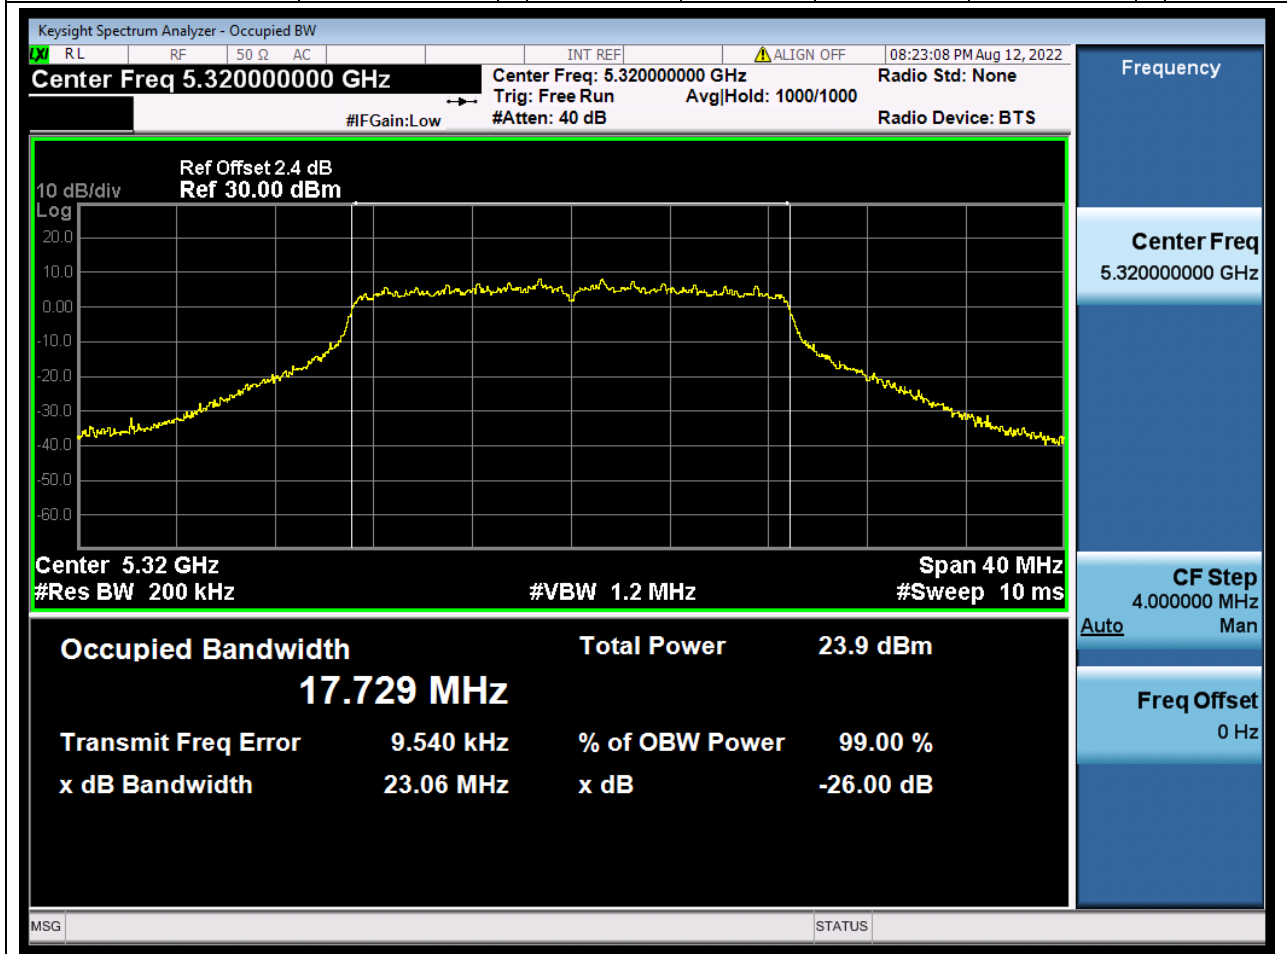

25. 802.11ac_20M_U-NII-2A_H

25.1. A.2.2-99% Bandwidth(NTNV)

Center Frequency (MHz)	OBW Power (%)	RBW (MHz)	Detector	Limit (MHz)	OBW (MHz)	Verdict
5320	99	0.2	Peak	0	17.728905	N/A