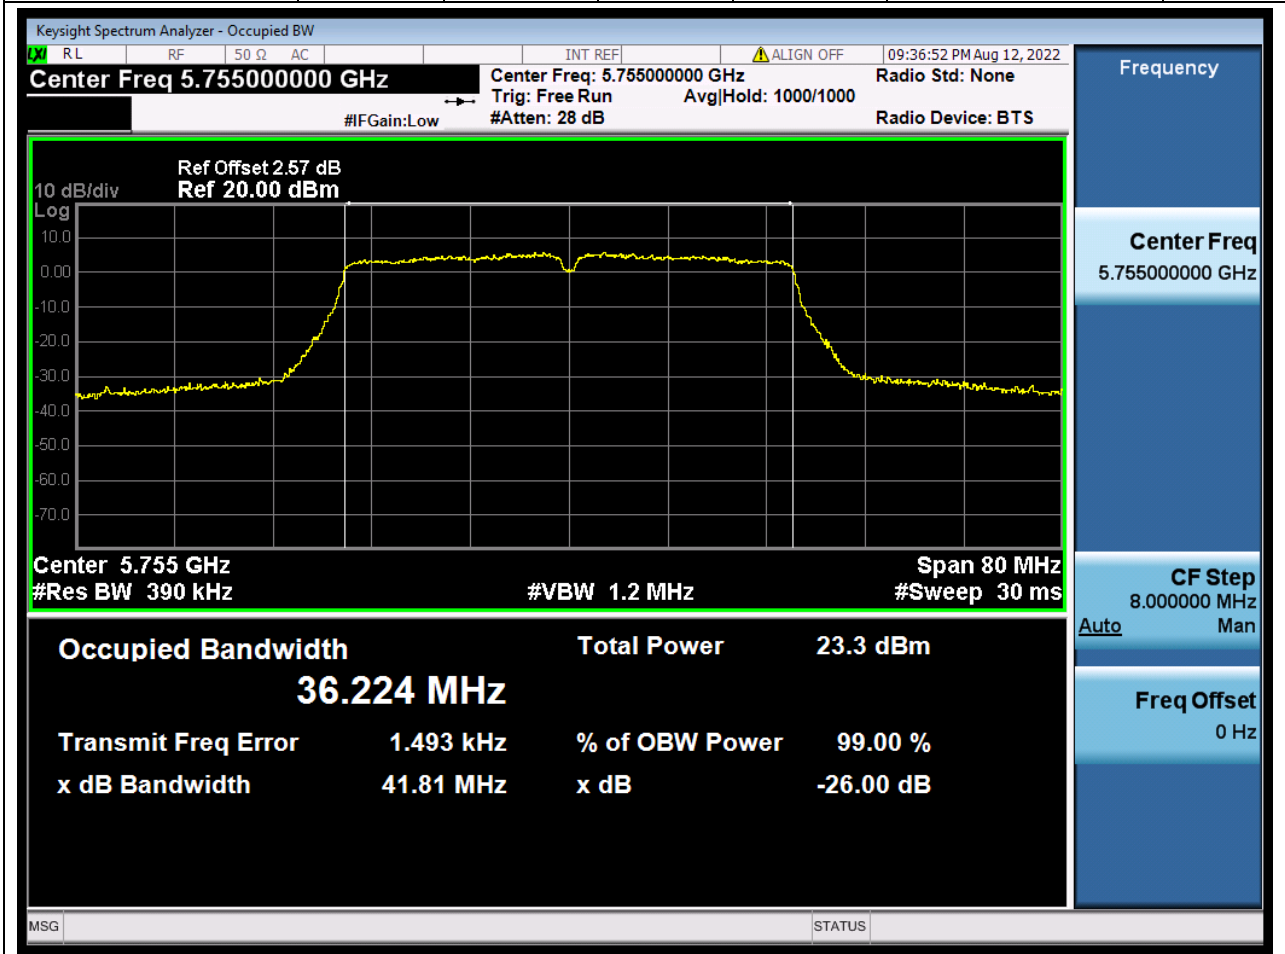

52. 802.11n_40M_U-NII-3_L

52.1. A.2-26dB Bandwidth(NTNV)

Center Frequency (MHz)	XdB Down	RBW (MHz)	Detector	Limit (MHz)	XdB BandWidth (MHz)	Verdict
5755	26	0.39	Peak	0	41.806222	N/A