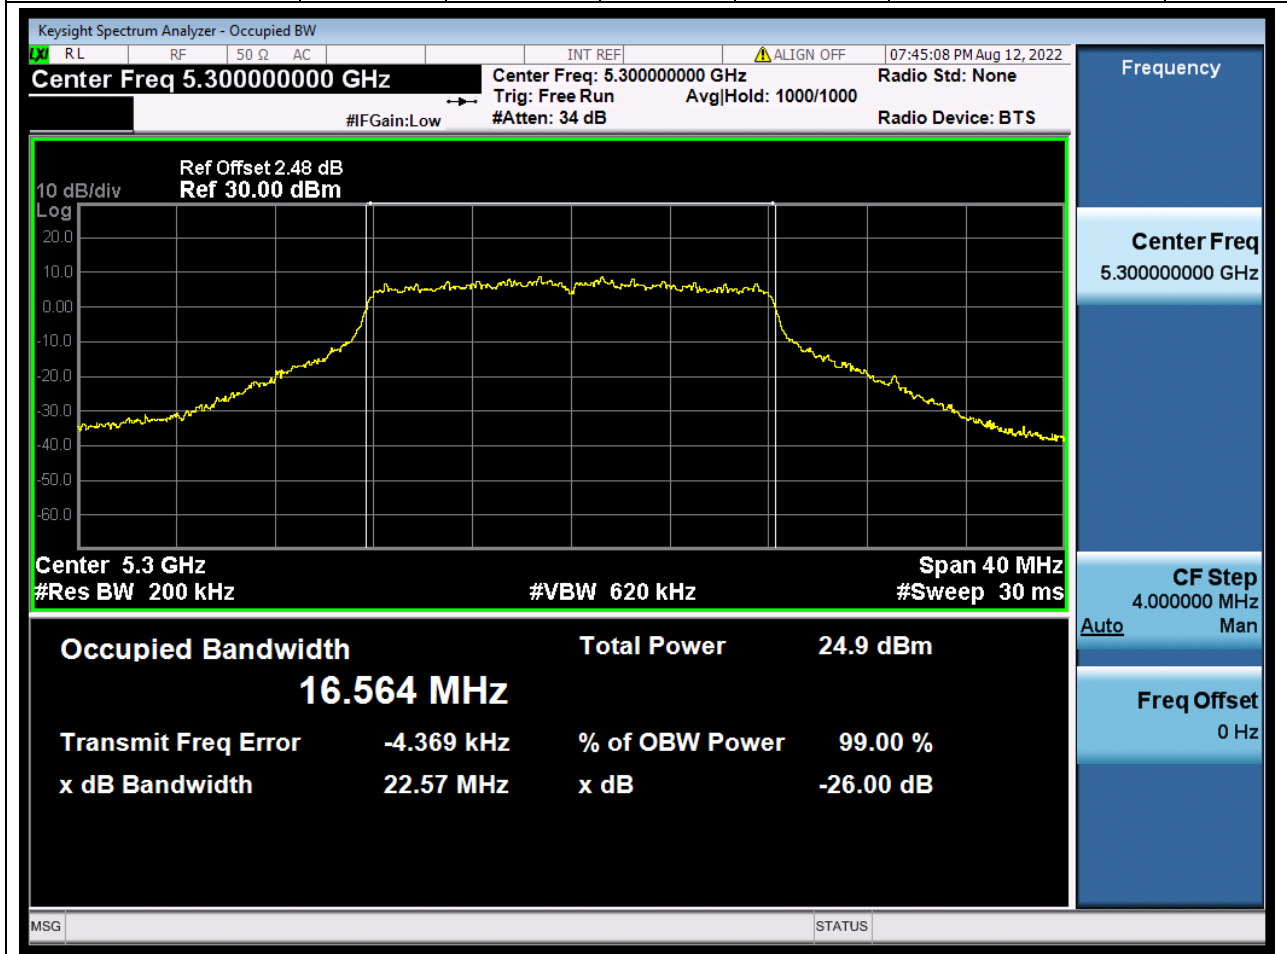

16. 802.11a_20M_U-NII-2A_M

16.1. A.2-26dB Bandwidth(NTNV)

Center Frequency (MHz)	XdB Down	RBW (MHz)	Detector	Limit (MHz)	XdB BandWidth (MHz)	Verdict
5300	26	0.2	Peak	0	22.574301	N/A