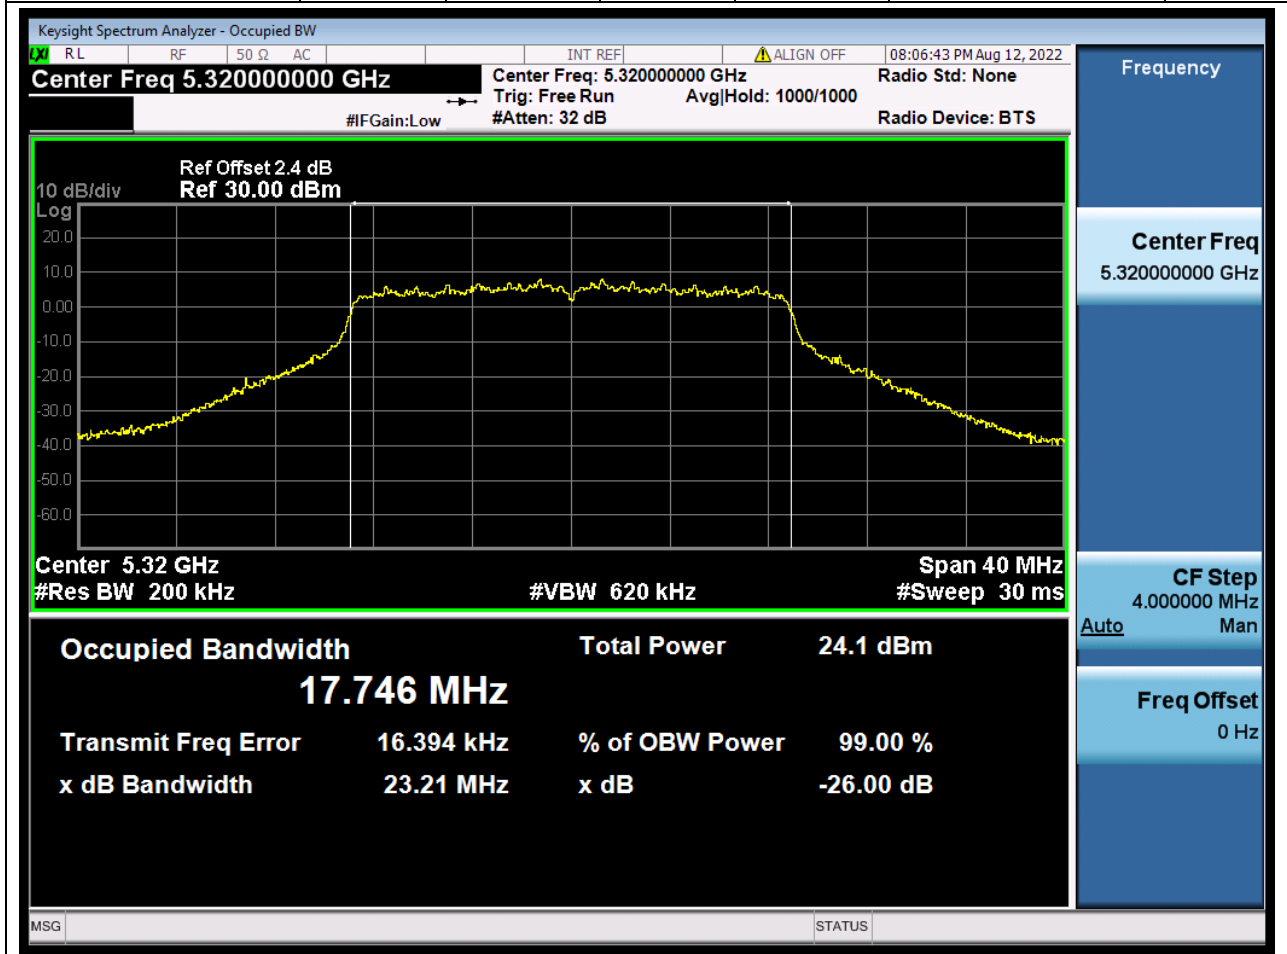

20. 802.11n_20M_U-NII-2A_H

20.1. A.2-26dB Bandwidth(NTNV)

Center Frequency (MHz)	XdB Down	RBW (MHz)	Detector	Limit (MHz)	XdB BandWidth (MHz)	Verdict
5320	26	0.2	Peak	0	23.210062	N/A