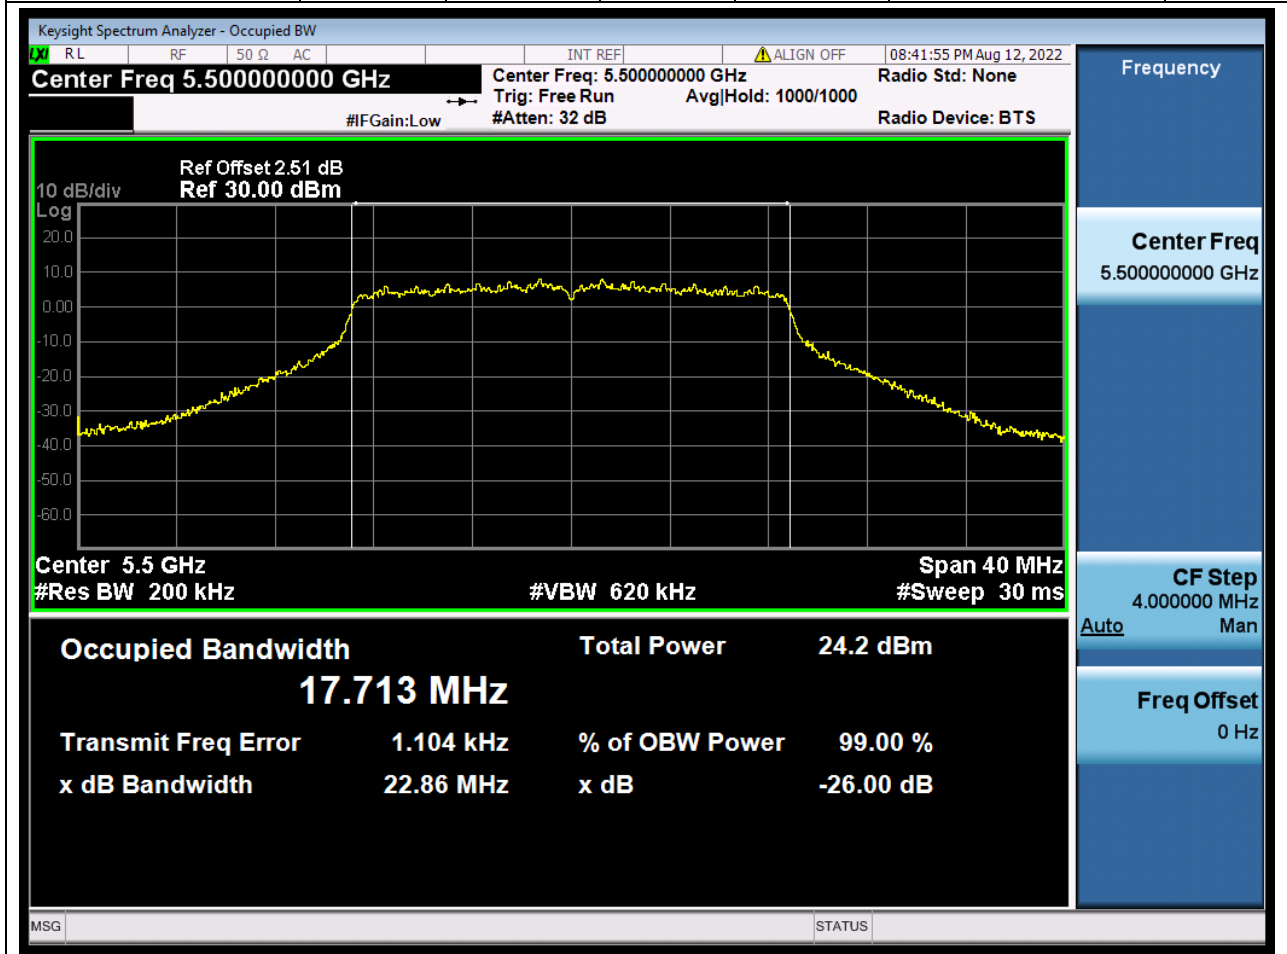

32. 802.11n_20M_U-NII-2C_L

32.1. A.2-26dB Bandwidth(NTNV)

Center Frequency (MHz)	XdB Down	RBW (MHz)	Detector	Limit (MHz)	XdB BandWidth (MHz)	Verdict
5500	26	0.2	Peak	0	22.857156	N/A