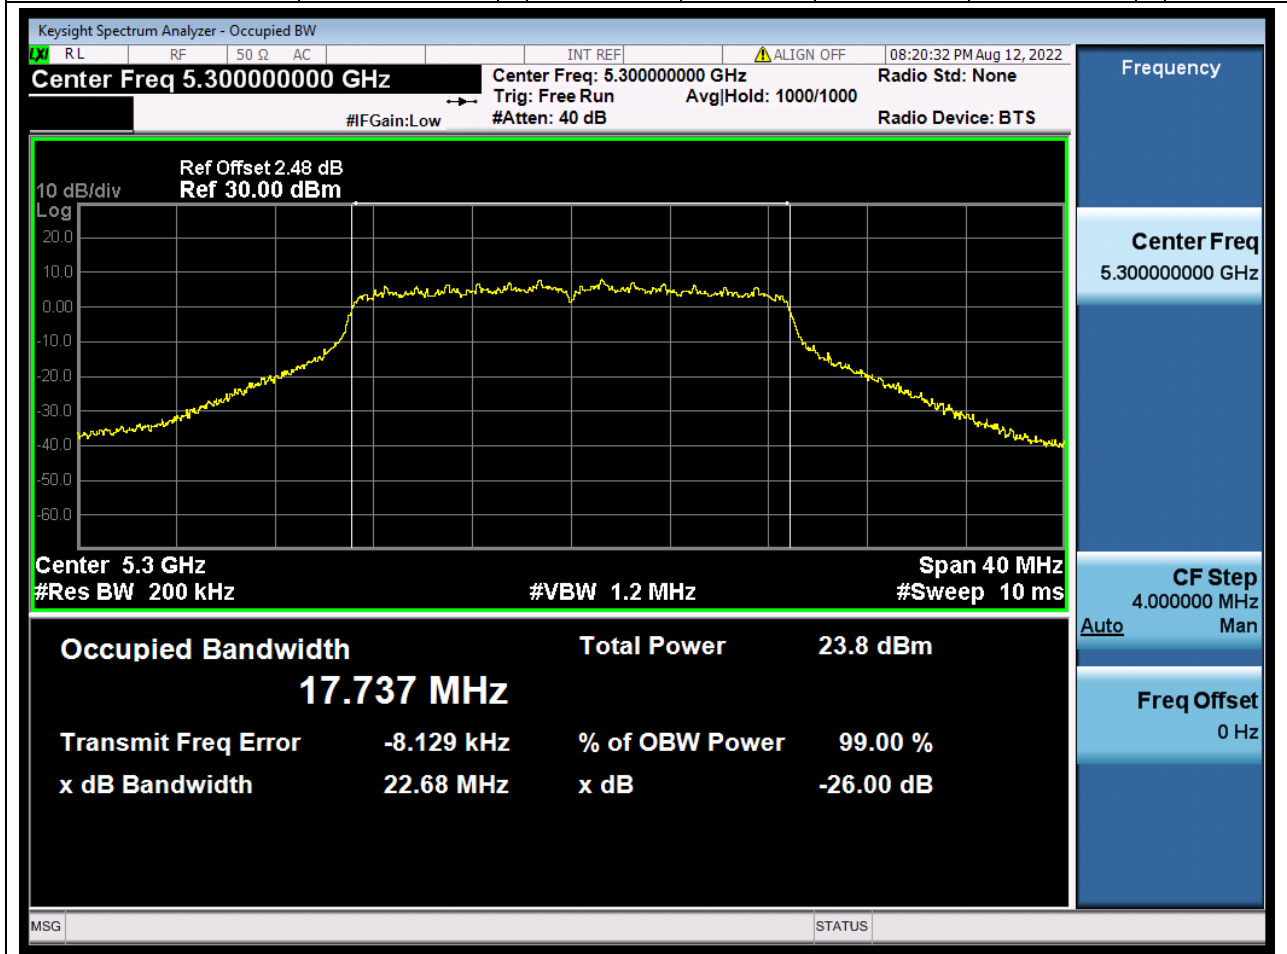

24. 802.11ac_20M_U-NII-2A_M

24.1. A.2.2-99% Bandwidth(NTNV)

Center Frequency (MHz)	OBW Power (%)	RBW (MHz)	Detector	Limit (MHz)	OBW (MHz)	Verdict
5300	99	0.2	Peak	0	17.737212	N/A