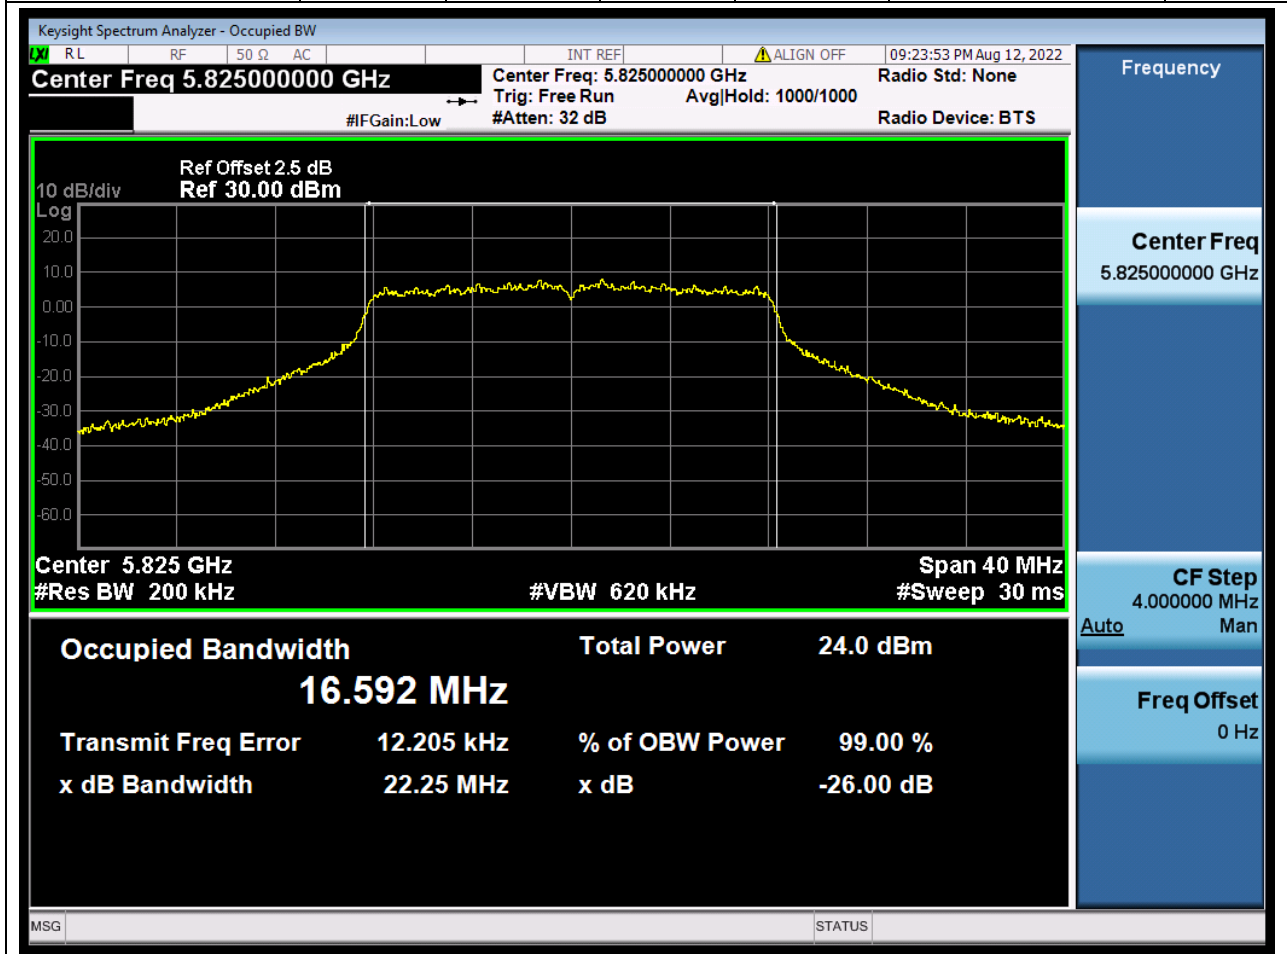

48. 802.11a_20M_U-NII-3_H

48.1. A.2-26dB Bandwidth(NTNV)

Center Frequency (MHz)	XdB Down	RBW (MHz)	Detector	Limit (MHz)	XdB BandWidth (MHz)	Verdict
5825	26	0.2	Peak	0	22.254973	N/A