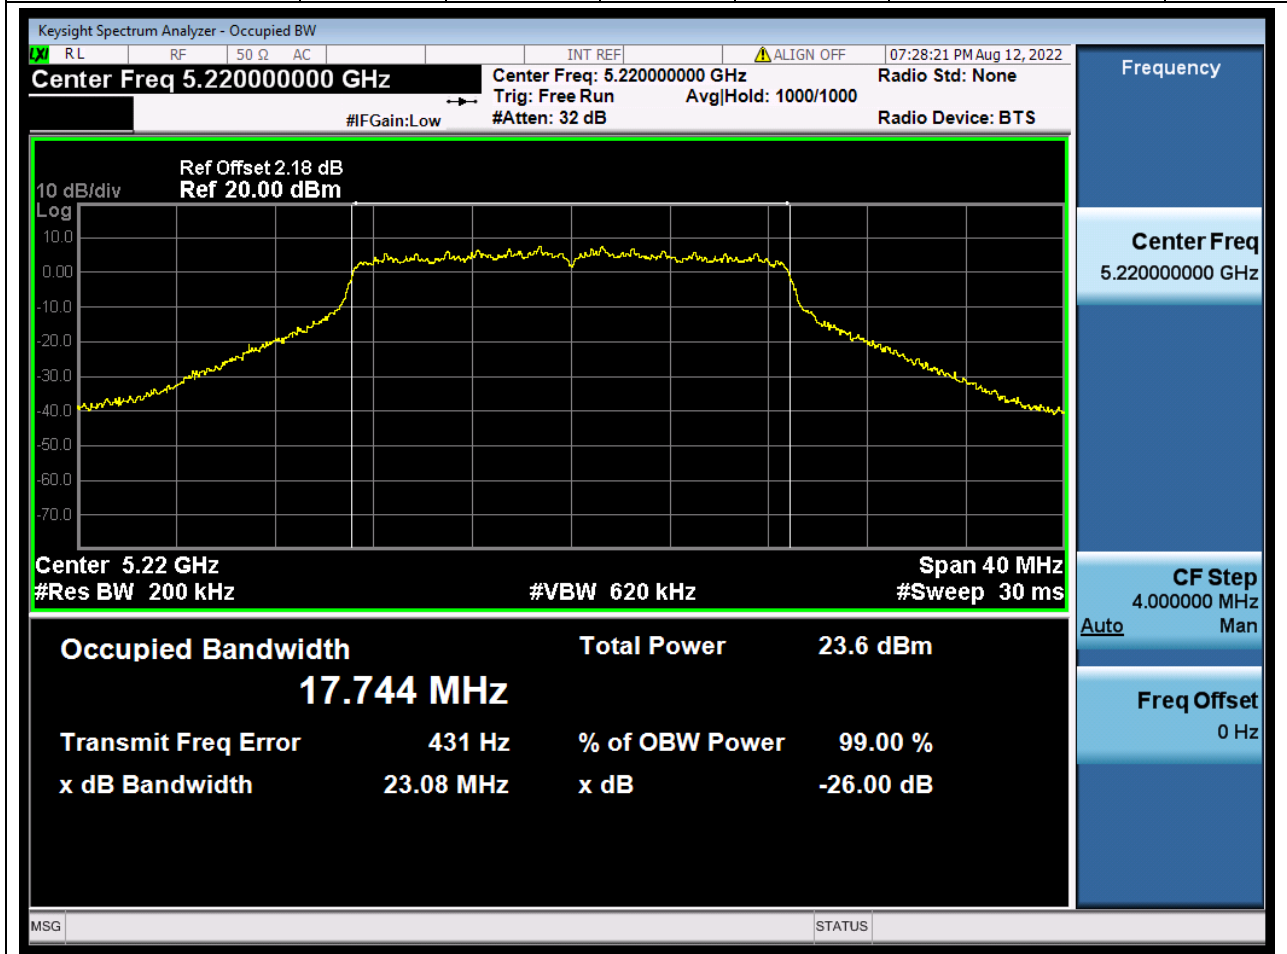

10. 802.11ac_20M_U-NII-1_M

10.1. A.2-26dB Bandwidth(NTNV)

Center Frequency (MHz)	XdB Down	RBW (MHz)	Detector	Limit (MHz)	XdB BandWidth (MHz)	Verdict
5220	26	0.2	Peak	0	23.082278	N/A