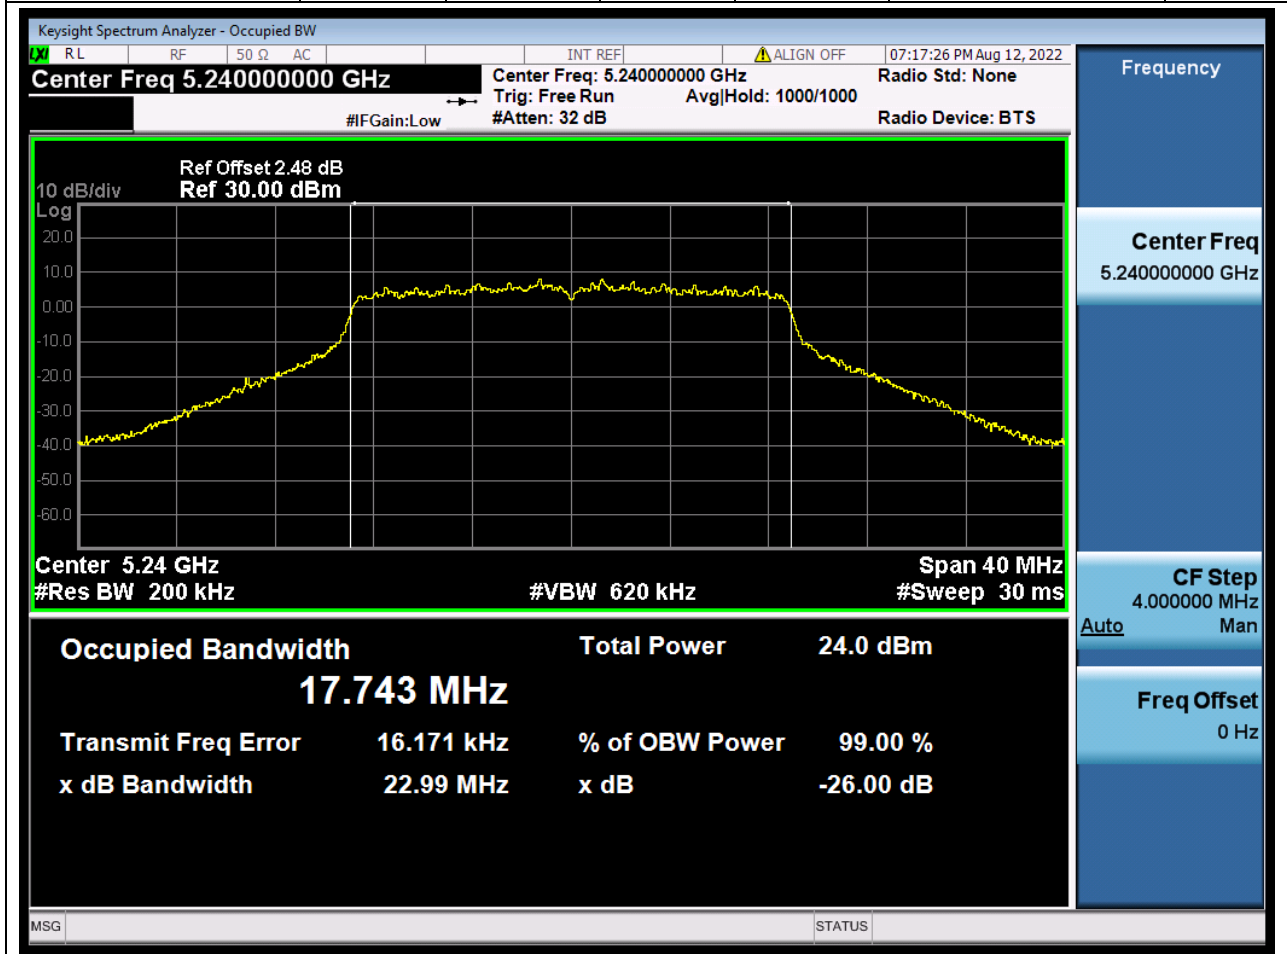

6. 802.11n_20M_U-NII-1_H

6.1. A.2-26dB Bandwidth(NTNV)

Center Frequency (MHz)	XdB Down	RBW (MHz)	Detector	Limit (MHz)	XdB BandWidth (MHz)	Verdict
5240	26	0.2	Peak	0	22.994567	N/A