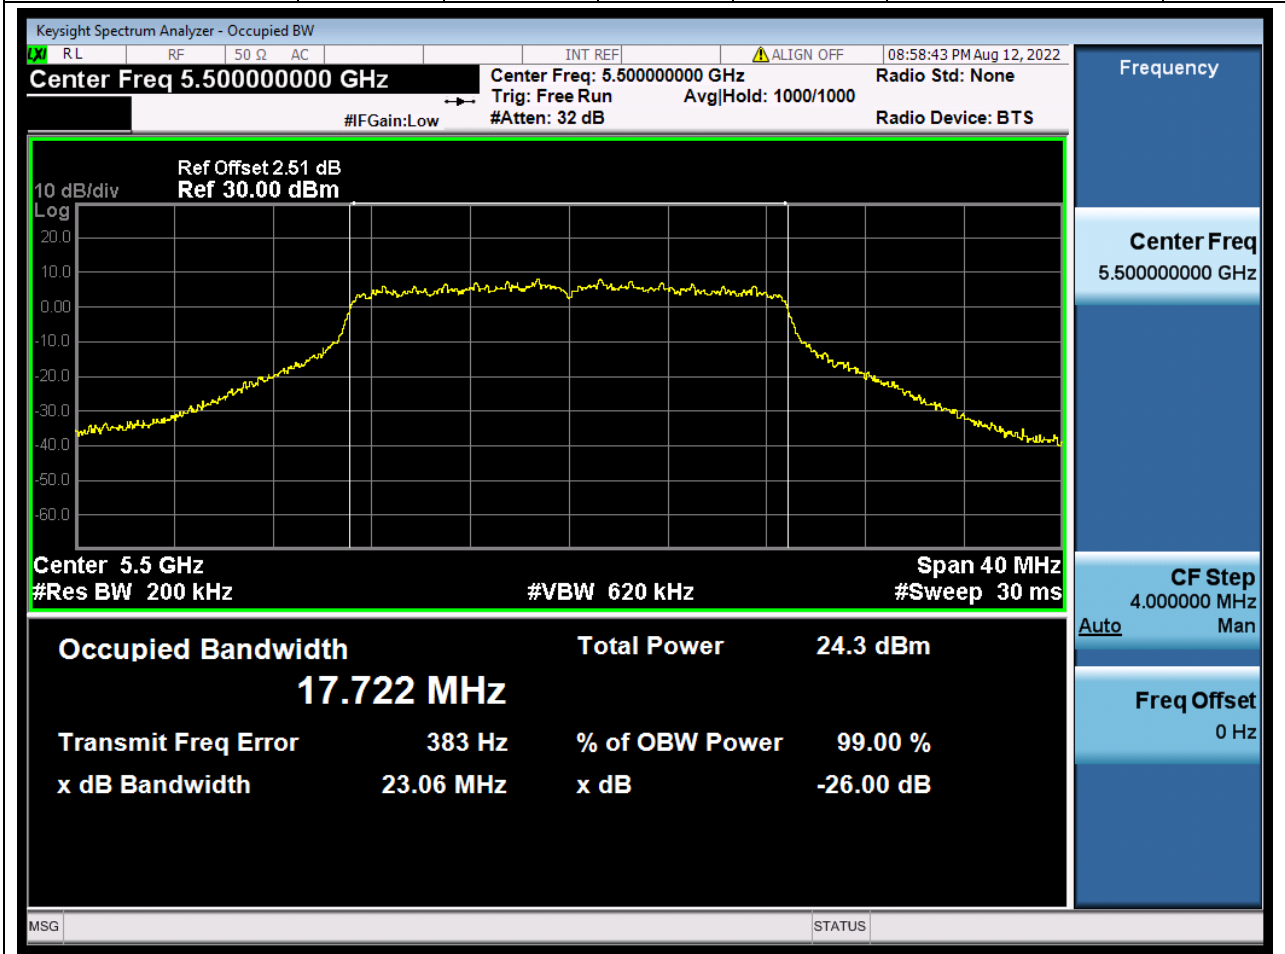

38. 802.11ac_20M_U-NII-2C_L

38.1. A.2-26dB Bandwidth(NTNV)

Center Frequency (MHz)	XdB Down	RBW (MHz)	Detector	Limit (MHz)	XdB BandWidth (MHz)	Verdict
5500	26	0.2	Peak	0	23.058936	N/A