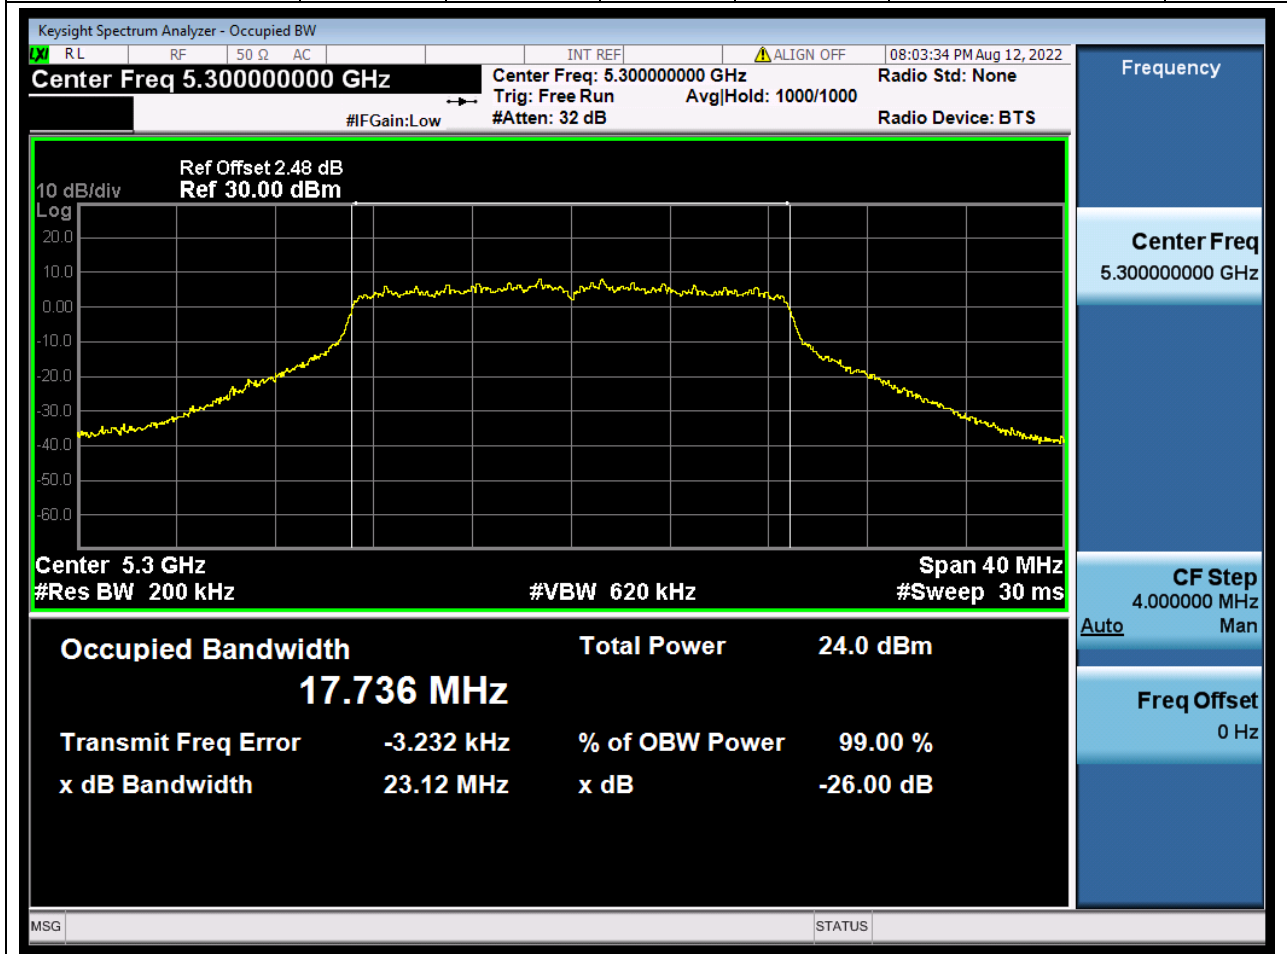

19. 802.11n_20M_U-NII-2A_M

19.1. A.2-26dB Bandwidth(NTNV)

Center Frequency (MHz)	XdB Down	RBW (MHz)	Detector	Limit (MHz)	XdB BandWidth (MHz)	Verdict
5300	26	0.2	Peak	0	23.122187	N/A