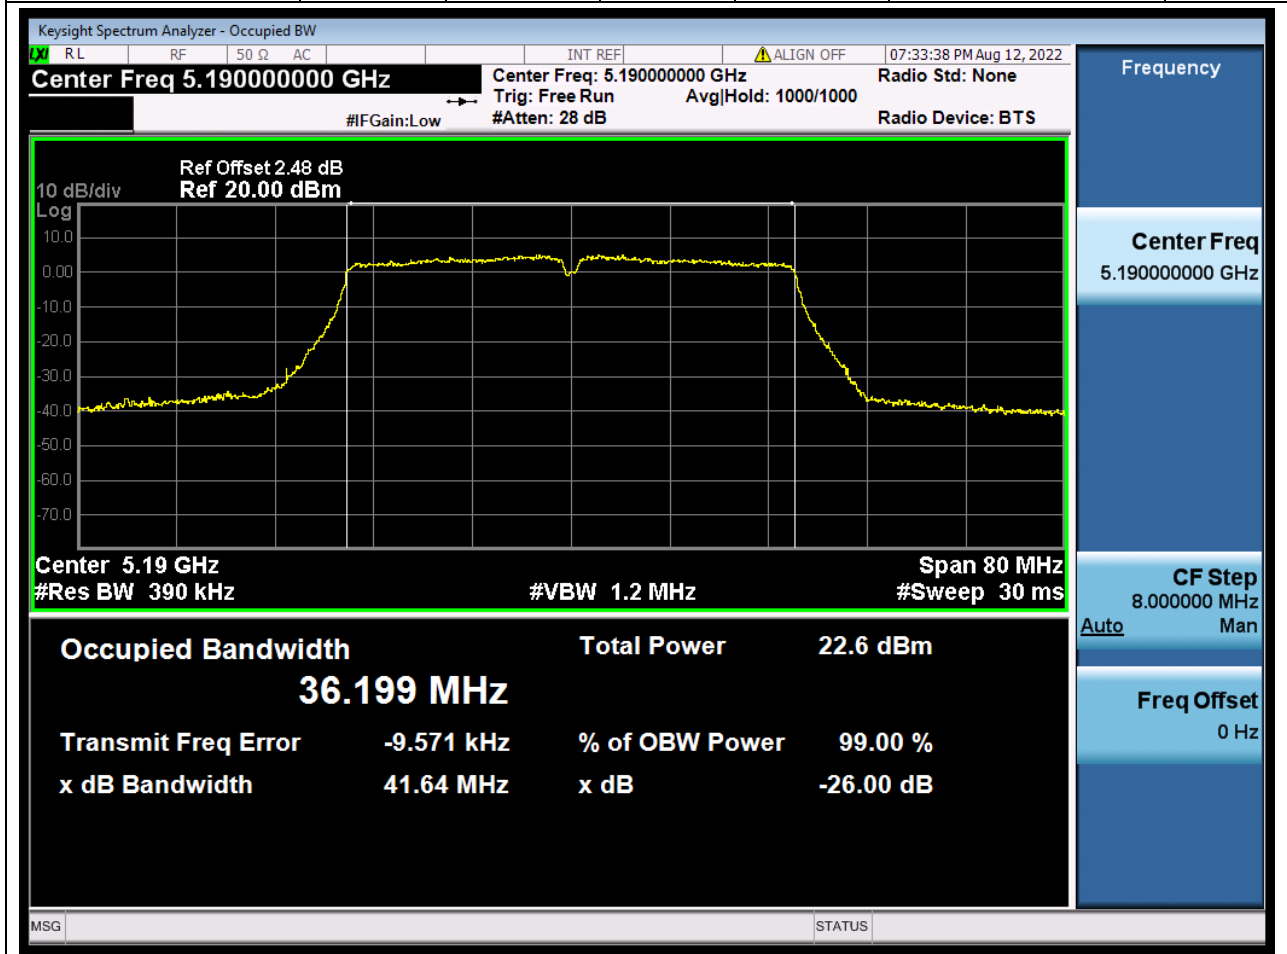

12. 802.11ac_40M_U-NII-1_L

12.1. A.2-26dB Bandwidth(NTNV)

Center Frequency (MHz)	XdB Down	RBW (MHz)	Detector	Limit (MHz)	XdB BandWidth (MHz)	Verdict
5190	26	0.39	Peak	0	41.635128	N/A