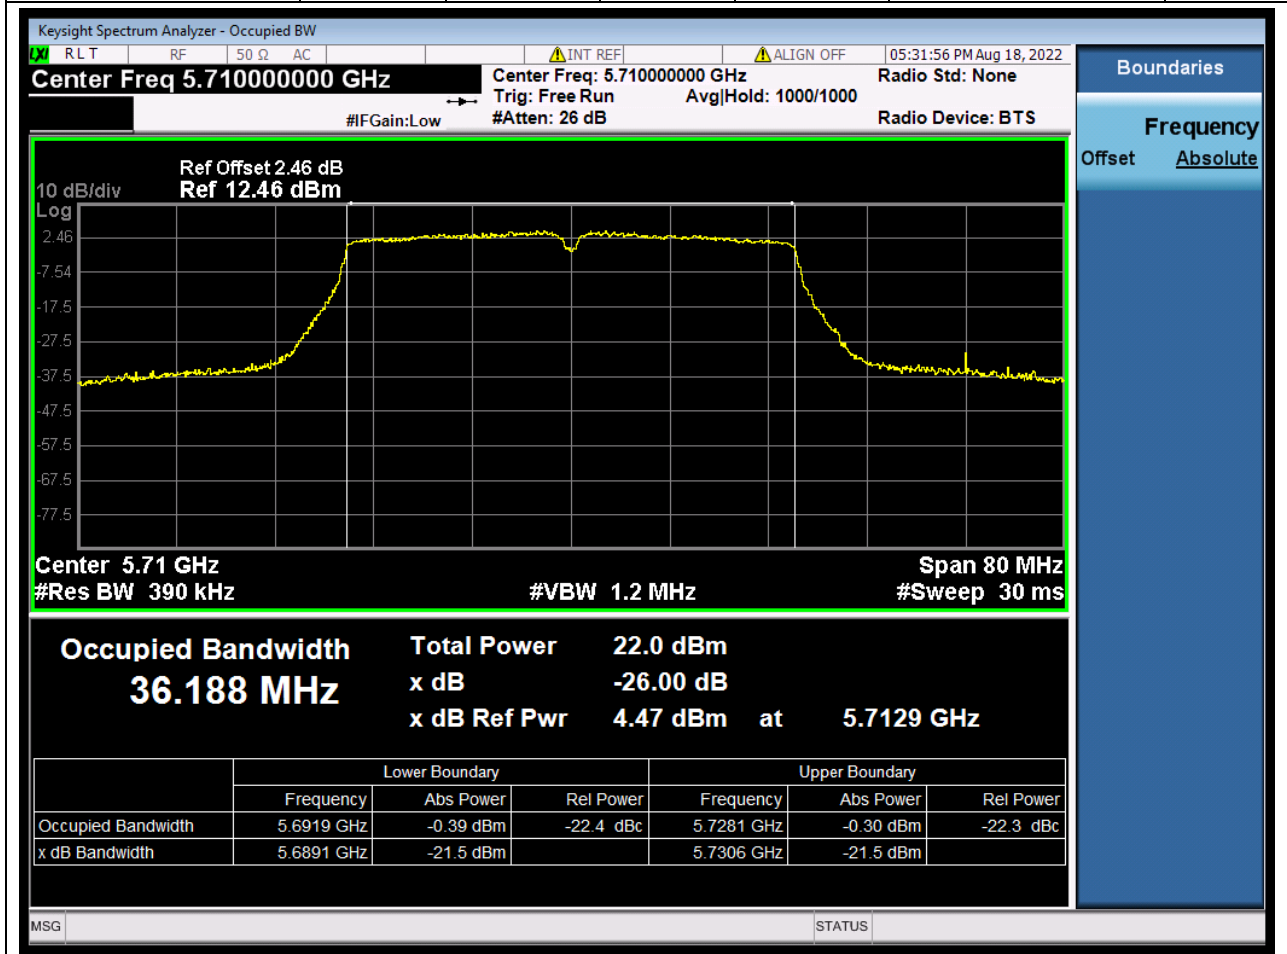

3. 802.11n_40M_U-NII-2C_CH142

3.1. A.2-26dB Bandwidth(NTNV)

Center Frequency (MHz)	XdB Down	RBW (MHz)	Detector	Limit (MHz)	XdB BandWidth (MHz)	Verdict
5710	26	0.39	Peak	0	41.487894	N/A