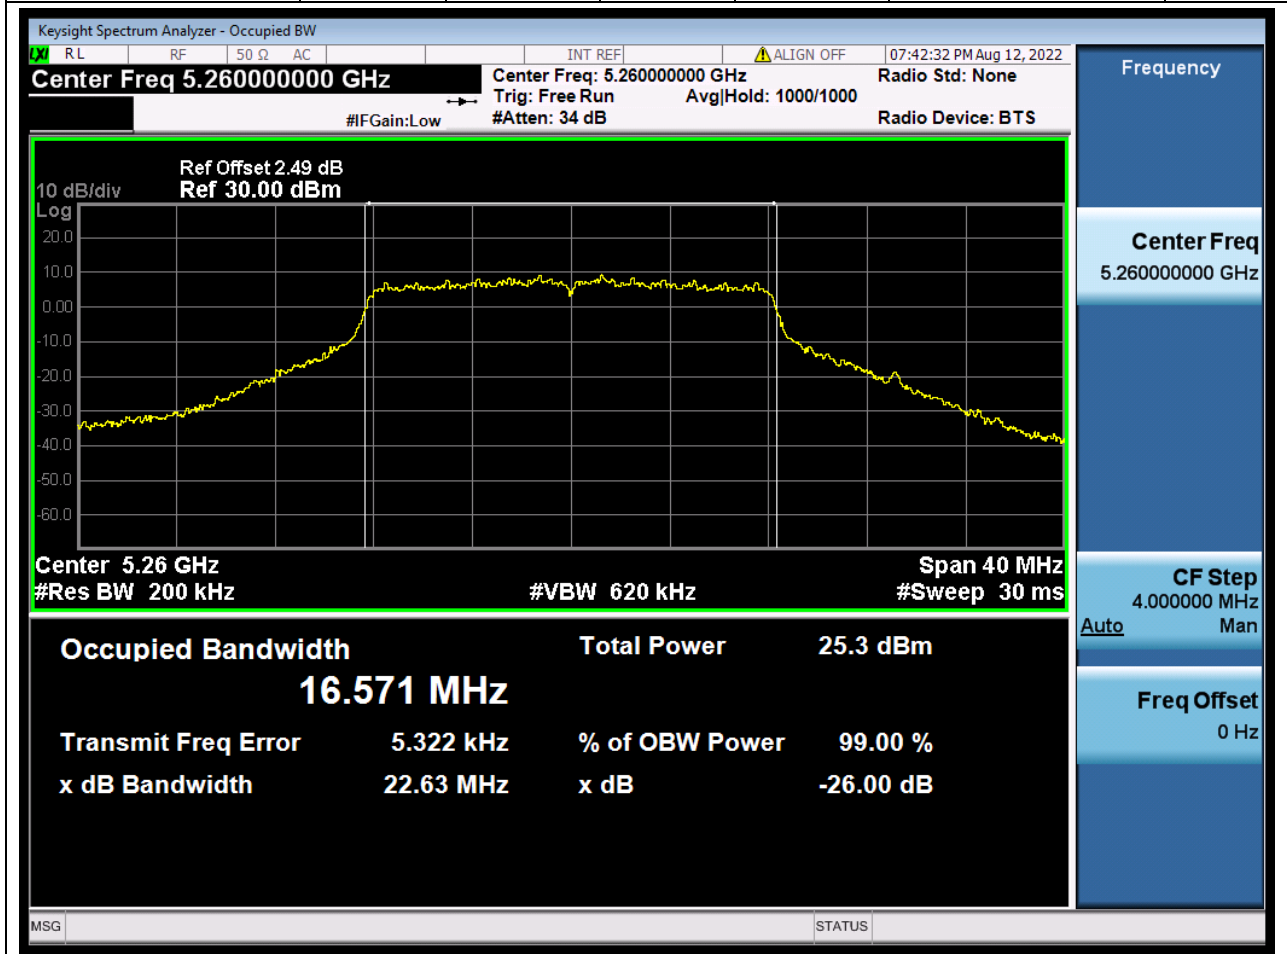

15. 802.11a_20M_U-NII-2A_L

15.1. A.2-26dB Bandwidth(NTNV)

Center Frequency (MHz)	XdB Down	RBW (MHz)	Detector	Limit (MHz)	XdB BandWidth (MHz)	Verdict
5260	26	0.2	Peak	0	22.629595	N/A