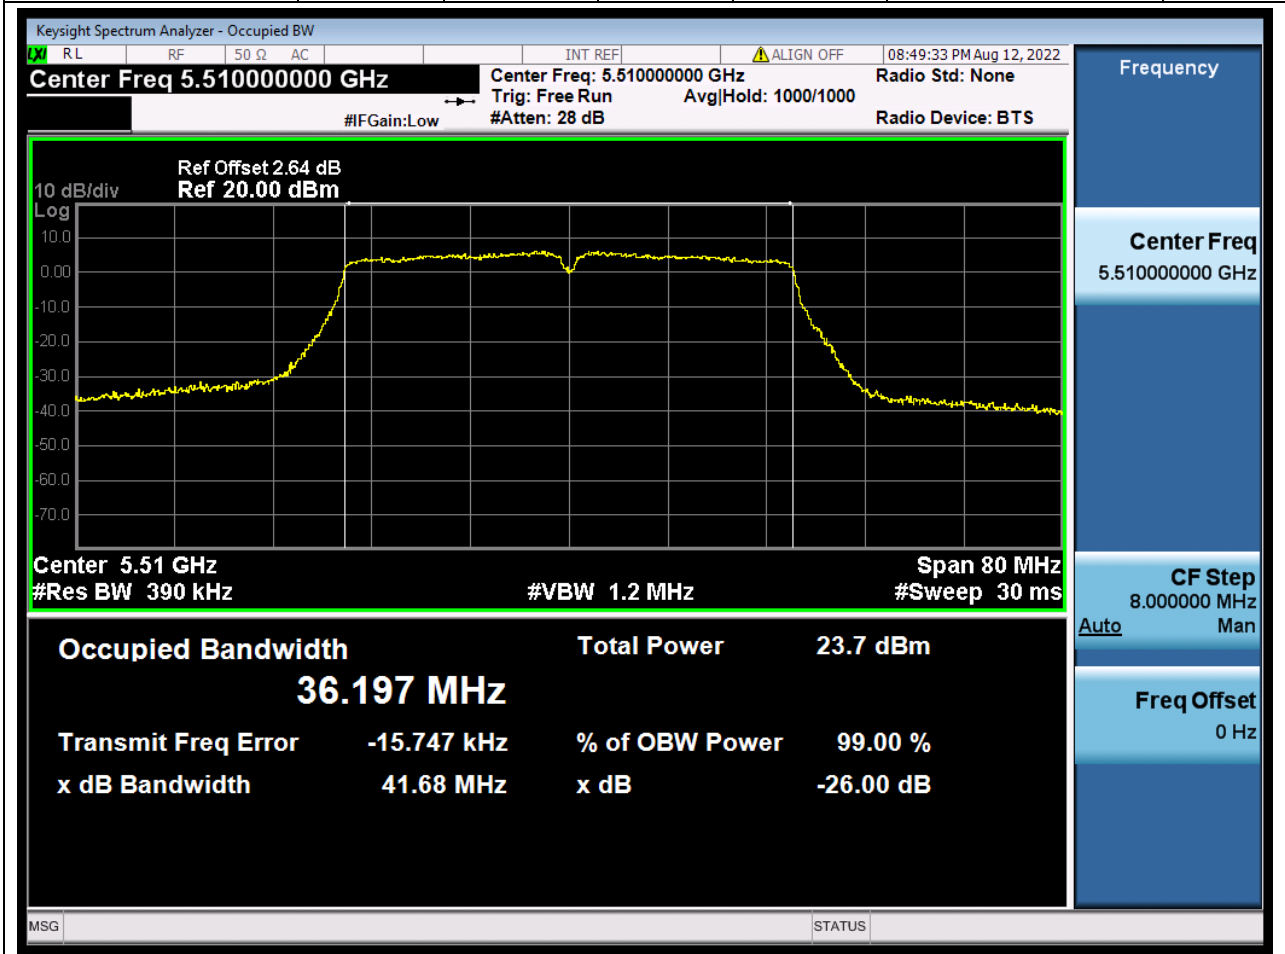

35. 802.11n_40M_U-NII-2C_L

35.1. A.2-26dB Bandwidth(NTNV)

Center Frequency (MHz)	XdB Down	RBW (MHz)	Detector	Limit (MHz)	XdB BandWidth (MHz)	Verdict
5510	26	0.39	Peak	0	41.682494	N/A