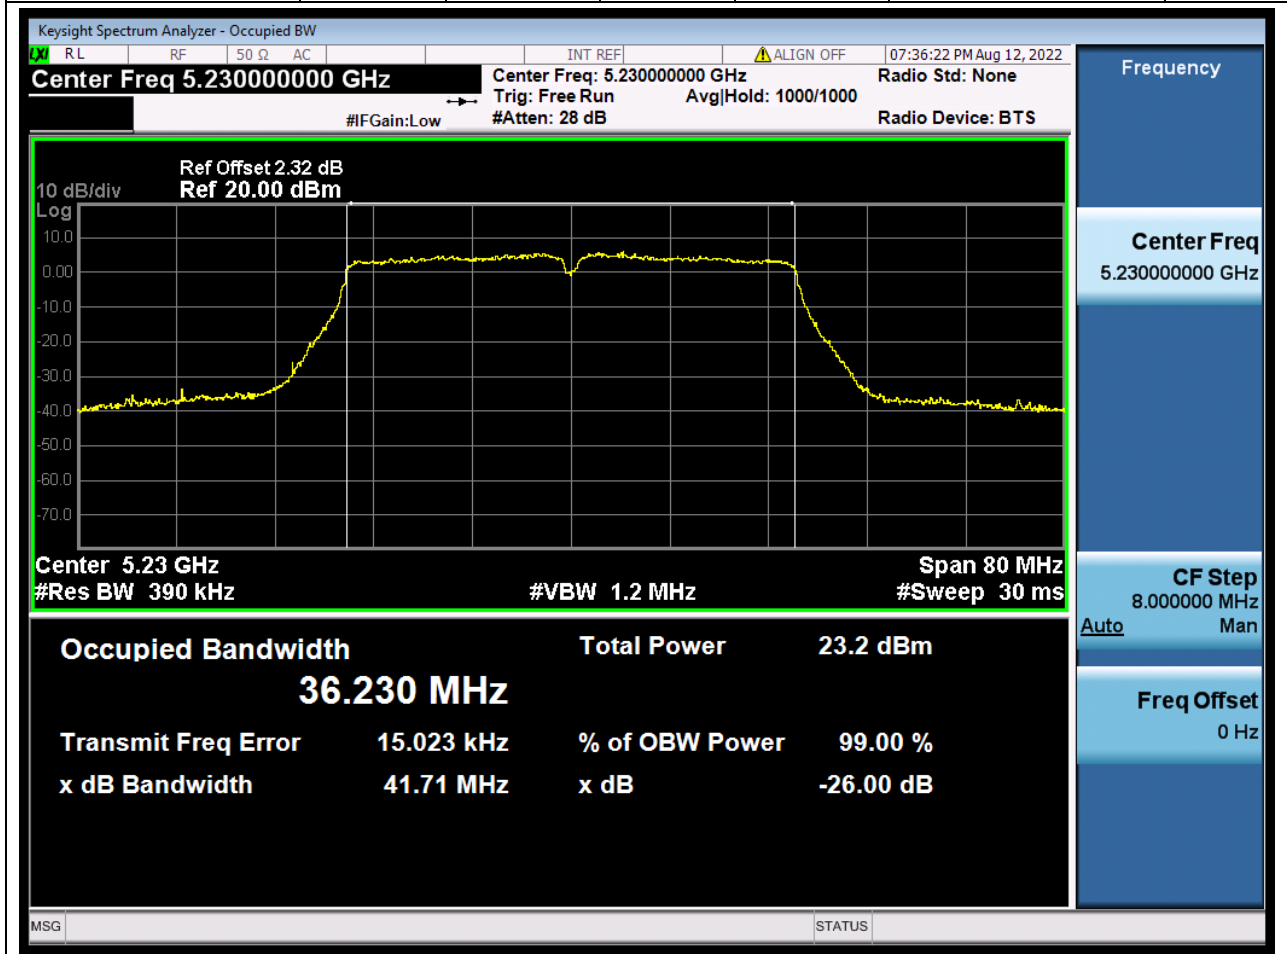

13. 802.11ac_40M_U-NII-1_H

13.1. A.2-26dB Bandwidth(NTNV)

Center Frequency (MHz)	XdB Down	RBW (MHz)	Detector	Limit (MHz)	XdB BandWidth (MHz)	Verdict
5230	26	0.39	Peak	0	41.713797	N/A