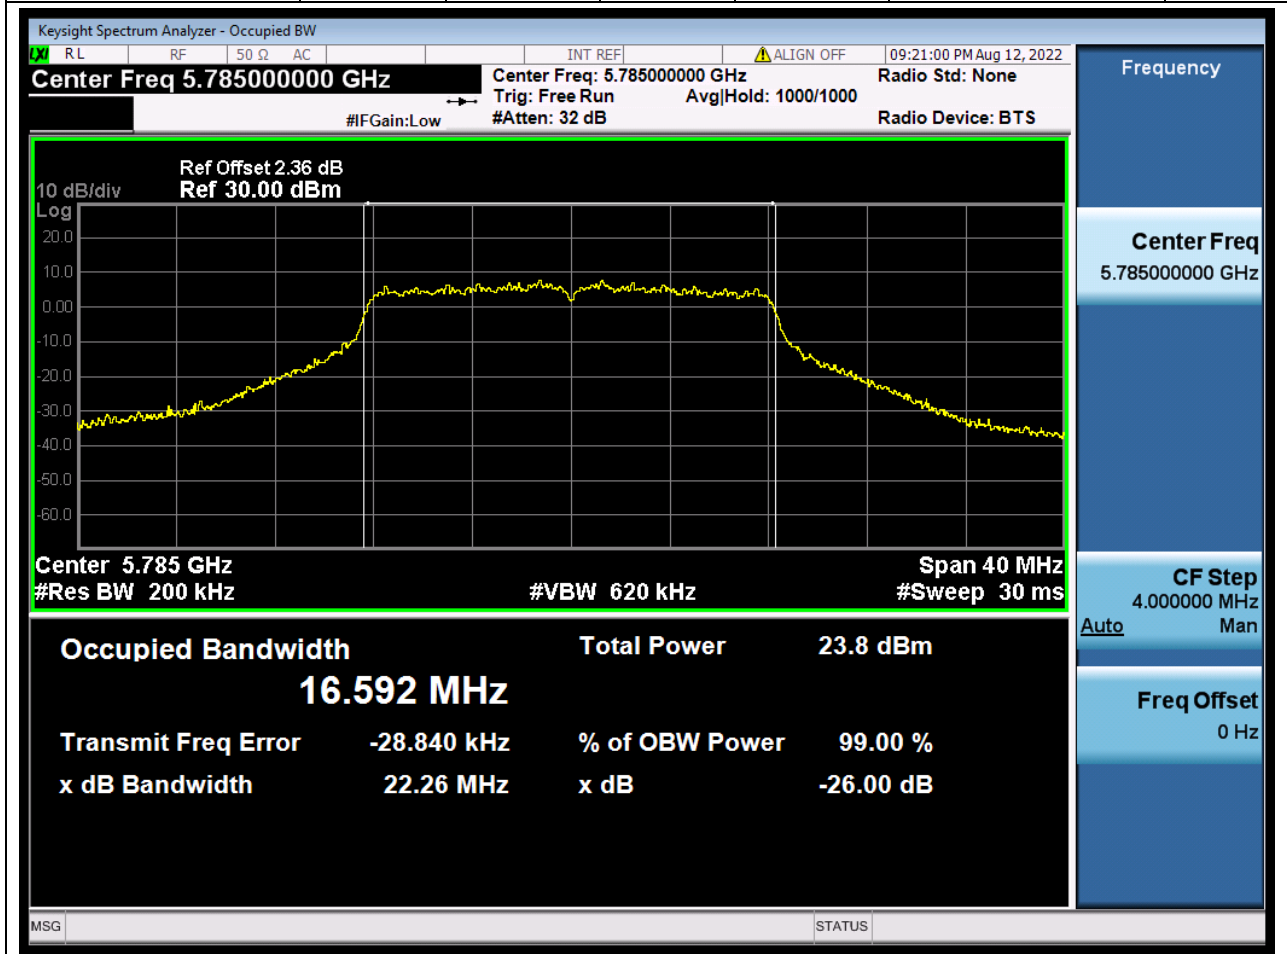

47. 802.11a_20M_U-NII-3_M

47.1. A.2-26dB Bandwidth(NTNV)

Center Frequency (MHz)	XdB Down	RBW (MHz)	Detector	Limit (MHz)	XdB BandWidth (MHz)	Verdict
5785	26	0.2	Peak	0	22.260175	N/A