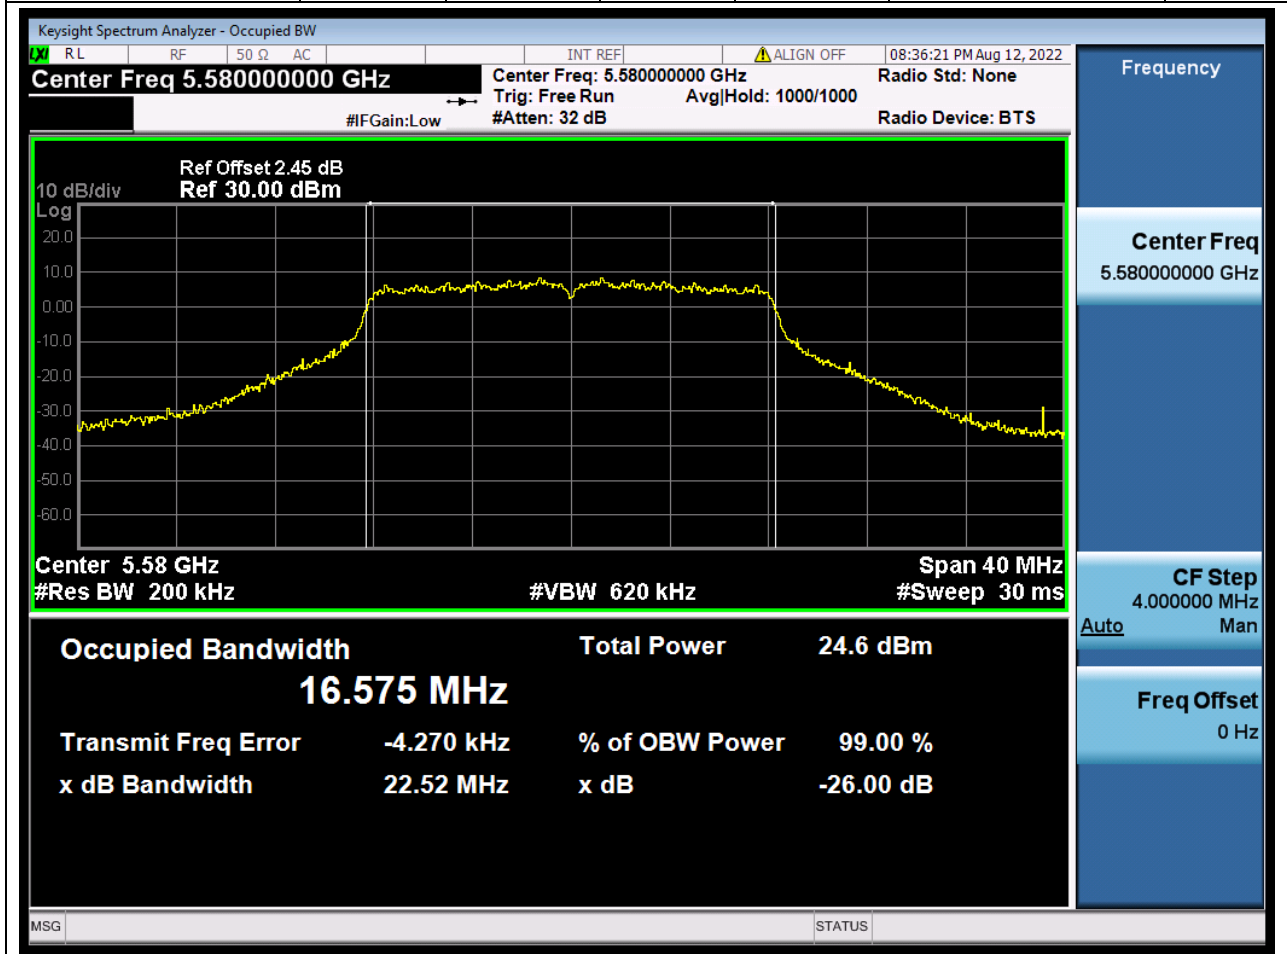

30. 802.11a_20M_U-NII-2C_M

30.1. A.2-26dB Bandwidth(NTNV)

Center Frequency (MHz)	XdB Down	RBW (MHz)	Detector	Limit (MHz)	XdB BandWidth (MHz)	Verdict
5580	26	0.2	Peak	0	22.518273	N/A