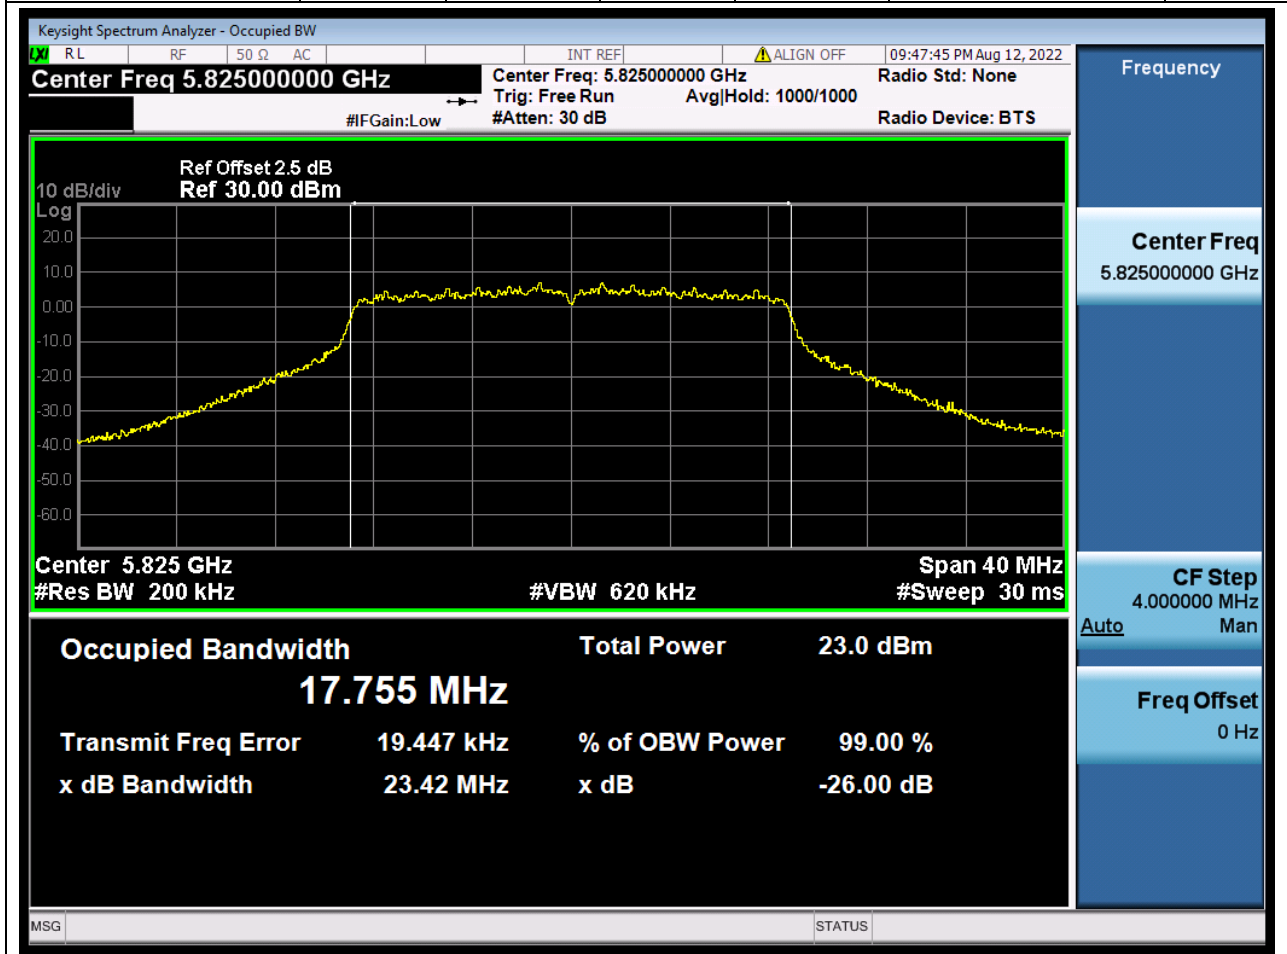

56. 802.11ac_20M_U-NII-3_H

56.1. A.2-26dB Bandwidth(NTNV)

Center Frequency (MHz)	XdB Down	RBW (MHz)	Detector	Limit (MHz)	XdB BandWidth (MHz)	Verdict
5825	26	0.2	Peak	0	23.423773	N/A