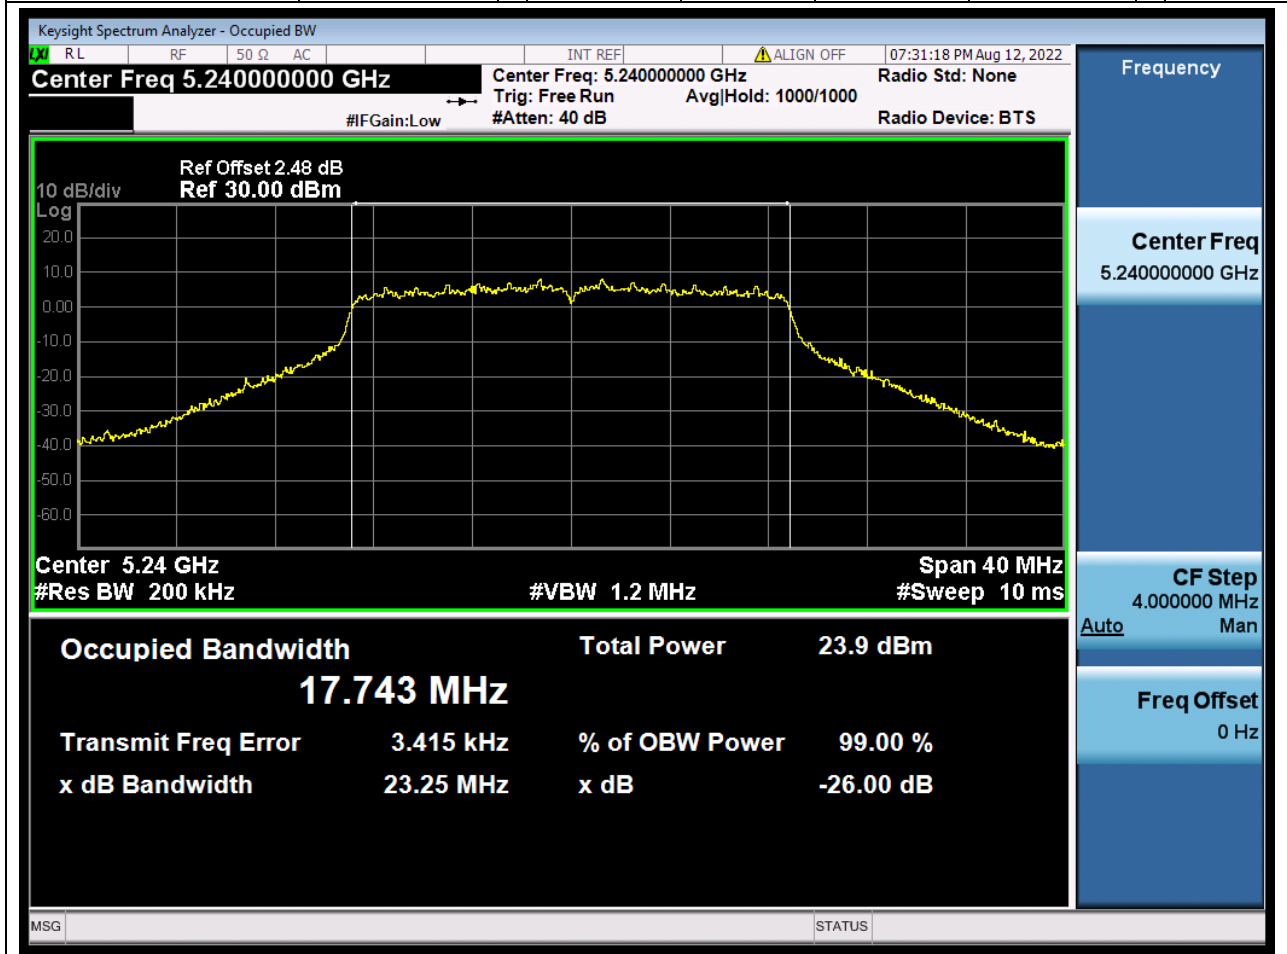

11. 802.11ac_20M_U-NII-1_H

11.1. A.2.2-99% Bandwidth(NTNV)

Center Frequency (MHz)	OBW Power (%)	RBW (MHz)	Detector	Limit (MHz)	OBW (MHz)	Verdict
5240	99	0.2	Peak	0	17.742538	N/A