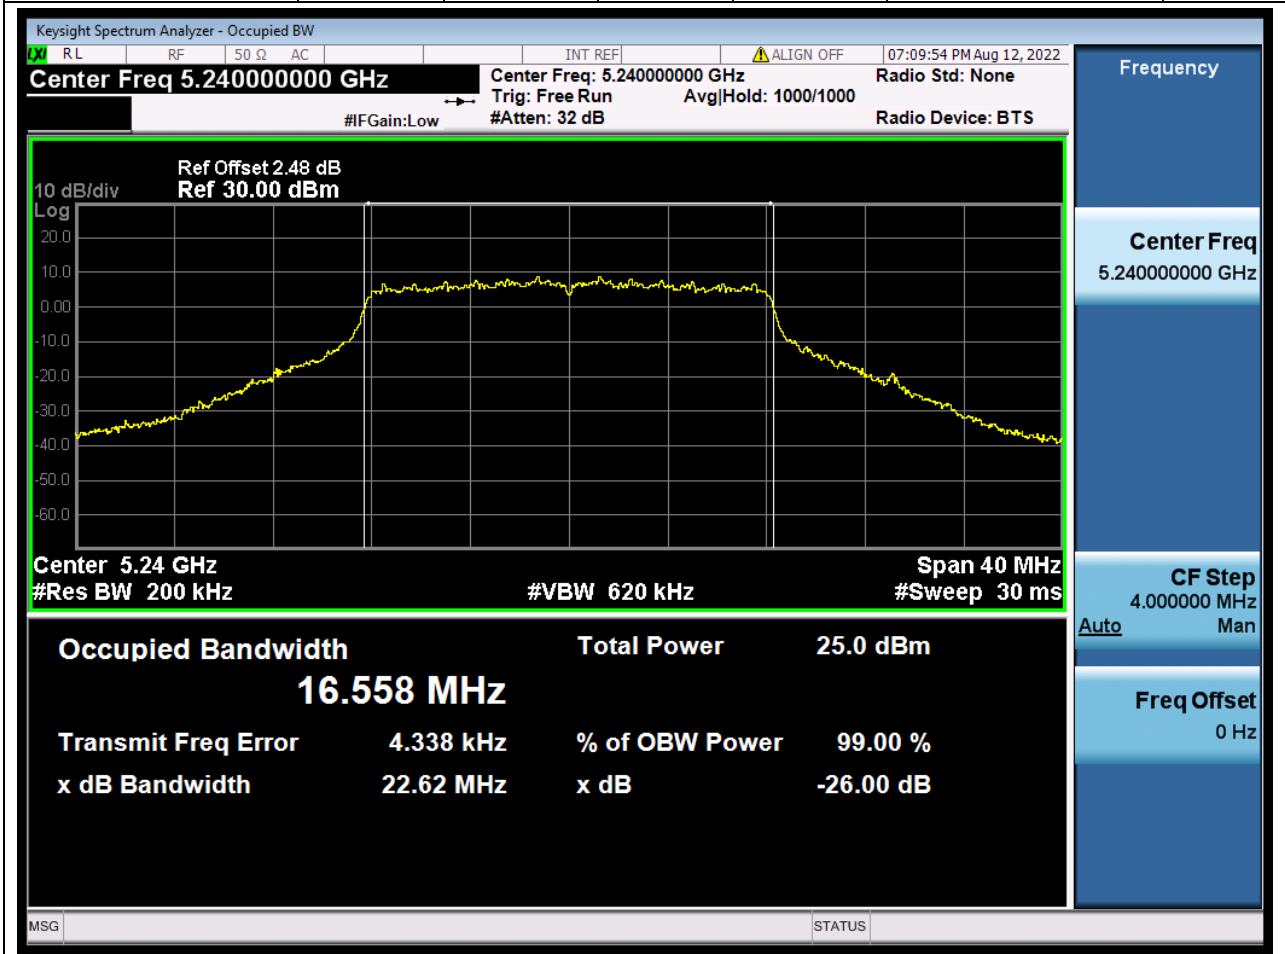

3. 802.11a_20M_U-NII-1_H

3.1. A.2-26dB Bandwidth(NTNV)

Center Frequency (MHz)	XdB Down	RBW (MHz)	Detector	Limit (MHz)	XdB BandWidth (MHz)	Verdict
5240	26	0.2	Peak	0	22.617571	N/A