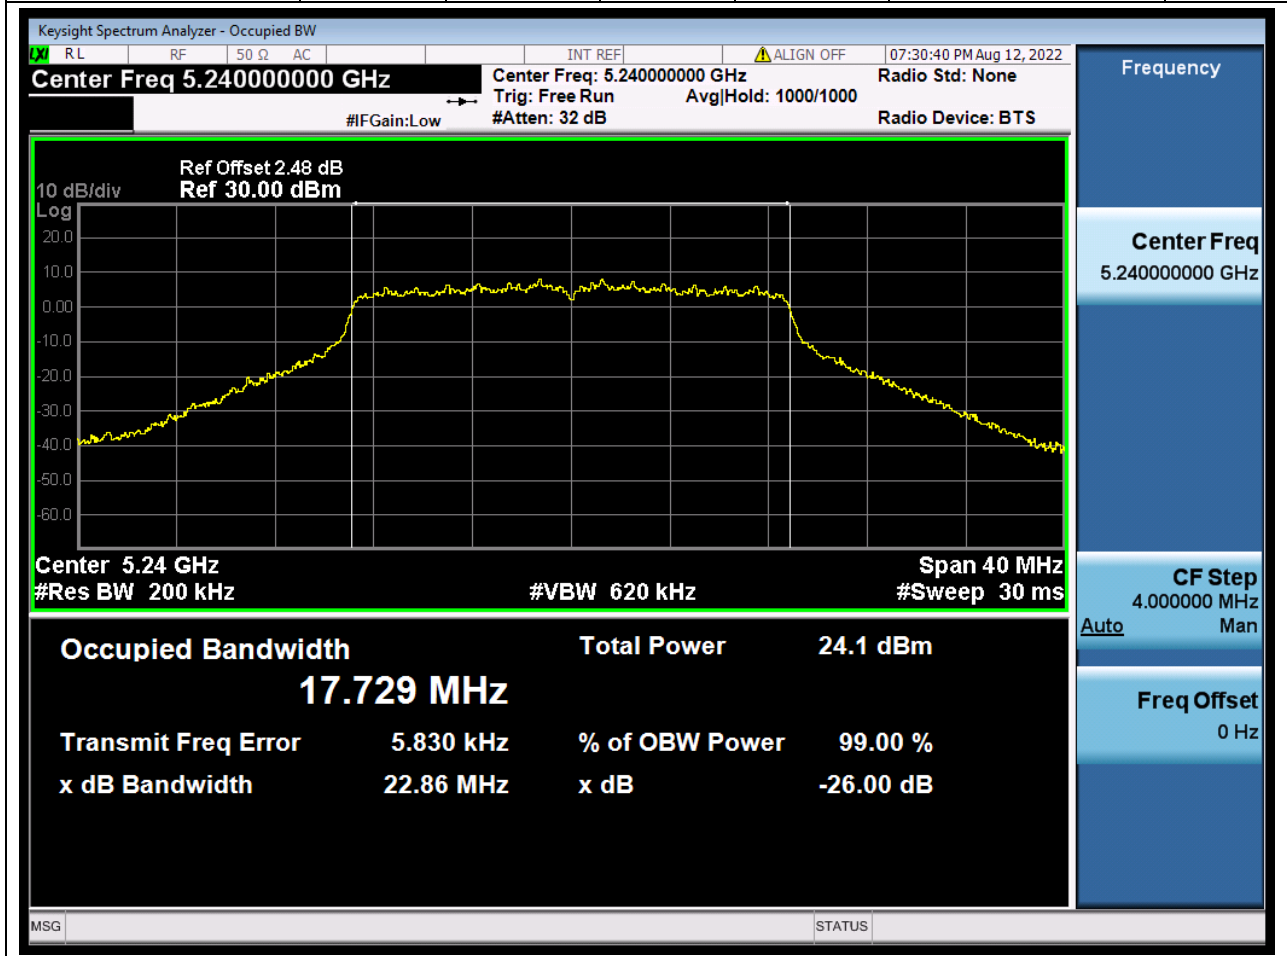

11. 802.11ac_20M_U-NII-1_H

11.1. A.2-26dB Bandwidth(NTNV)

Center Frequency (MHz)	XdB Down	RBW (MHz)	Detector	Limit (MHz)	XdB BandWidth (MHz)	Verdict
5240	26	0.2	Peak	0	22.864326	N/A