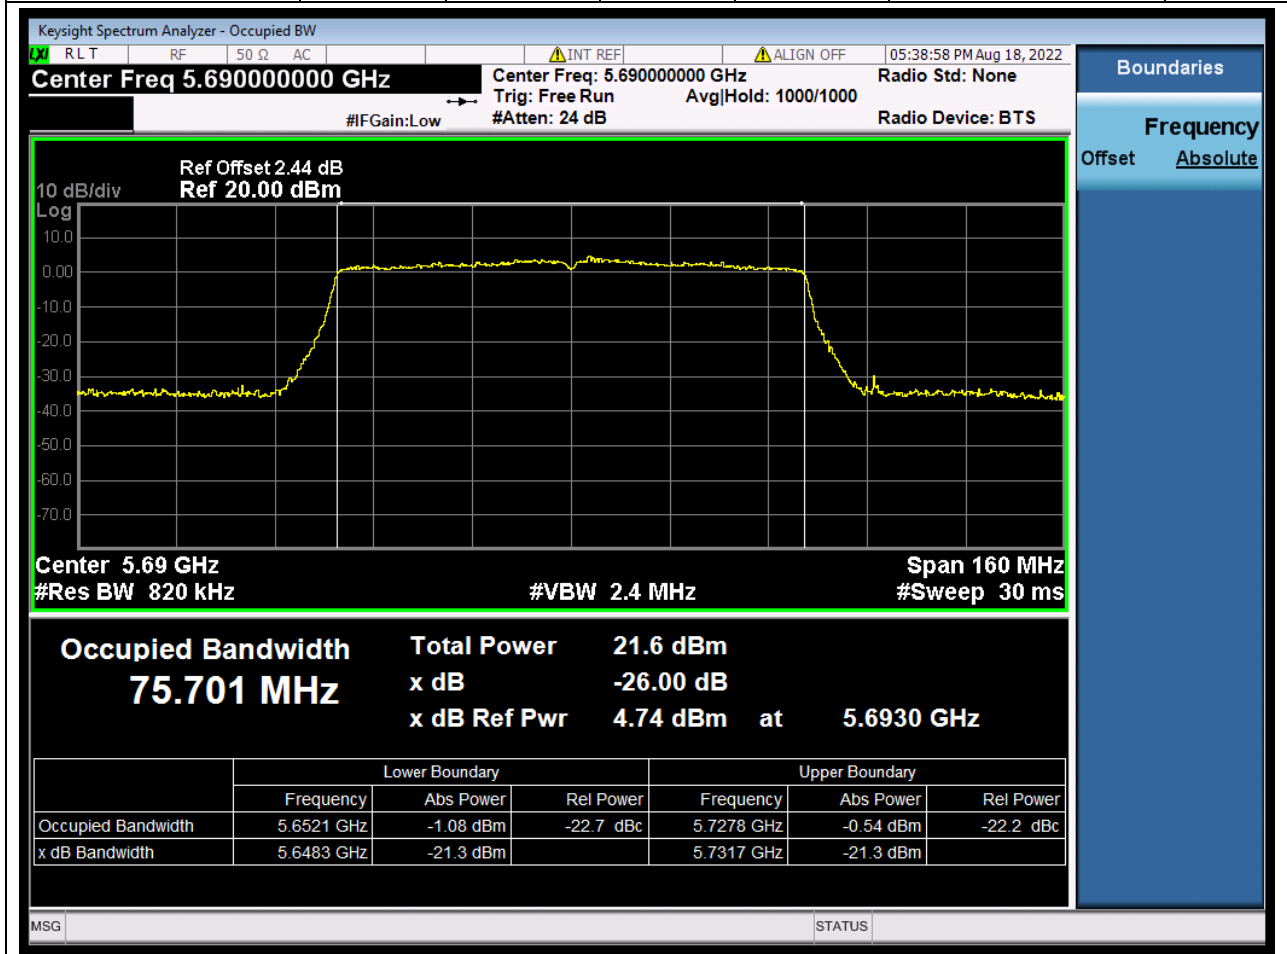

6. 802.11ac_80M_U-NII-2C_CH138

6.1. A.2-26dB Bandwidth(NTNV)

Center Frequency (MHz)	XdB Down	RBW (MHz)	Detector	Limit (MHz)	XdB BandWidth (MHz)	Verdict
5690	26	0.82	Peak	0	83.440379	N/A