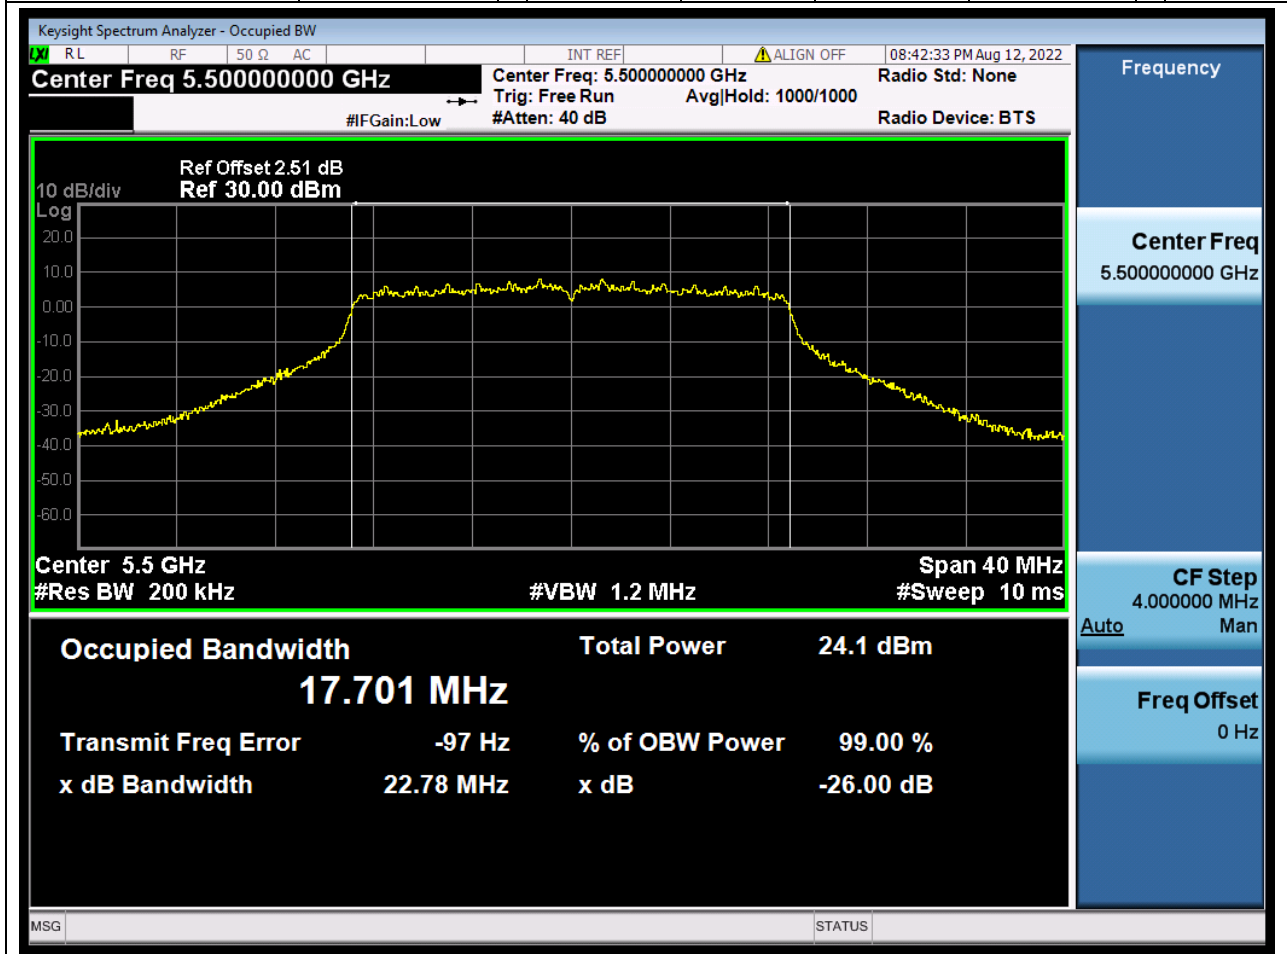

32. 802.11n_20M_U-NII-2C_L

32.1. A.2.2-99% Bandwidth(NTNV)

Center Frequency (MHz)	OBW Power (%)	RBW (MHz)	Detector	Limit (MHz)	OBW (MHz)	Verdict
5500	99	0.2	Peak	0	17.701029	N/A