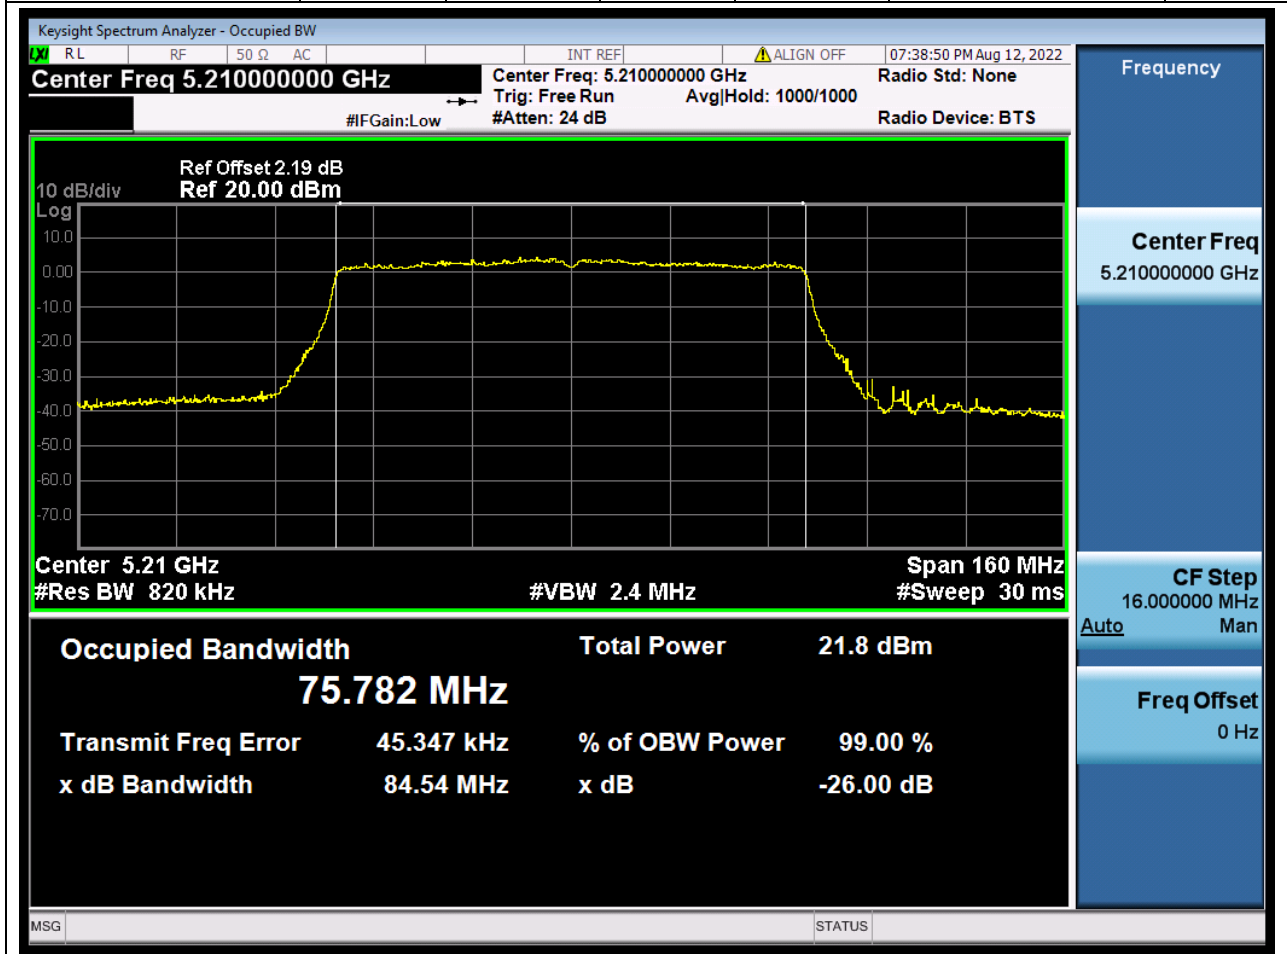

14. 802.11ac_80M_U-NII-1_M

14.1. A.2-26dB Bandwidth(NTNV)

Center Frequency (MHz)	XdB Down	RBW (MHz)	Detector	Limit (MHz)	XdB BandWidth (MHz)	Verdict
5210	26	0.82	Peak	0	84.536496	N/A