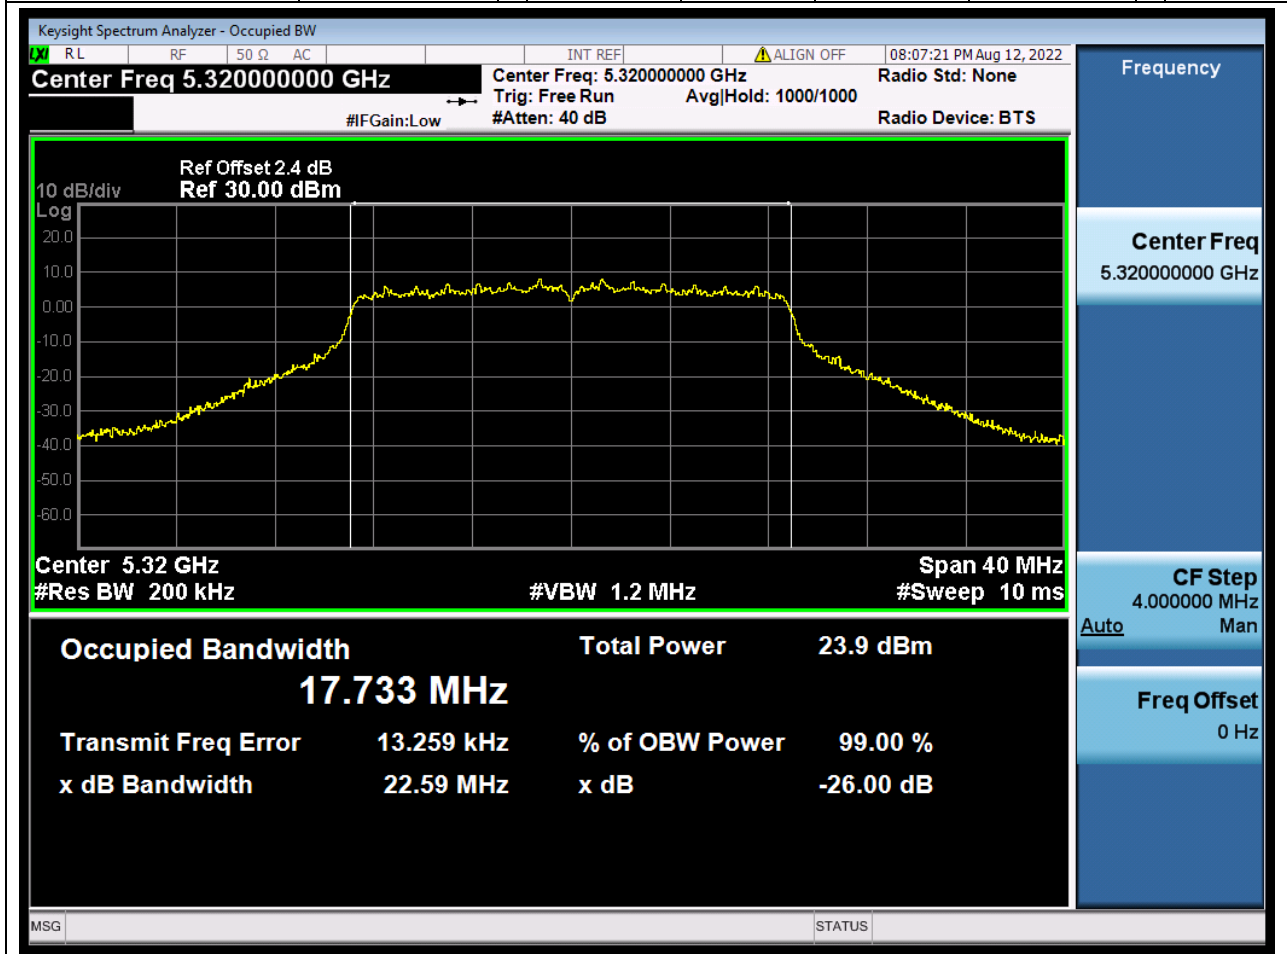

20. 802.11n_20M_U-NII-2A_H

20.1. A.2.2-99% Bandwidth(NTNV)

Center Frequency (MHz)	OBW Power (%)	RBW (MHz)	Detector	Limit (MHz)	OBW (MHz)	Verdict
5320	99	0.2	Peak	0	17.732593	N/A