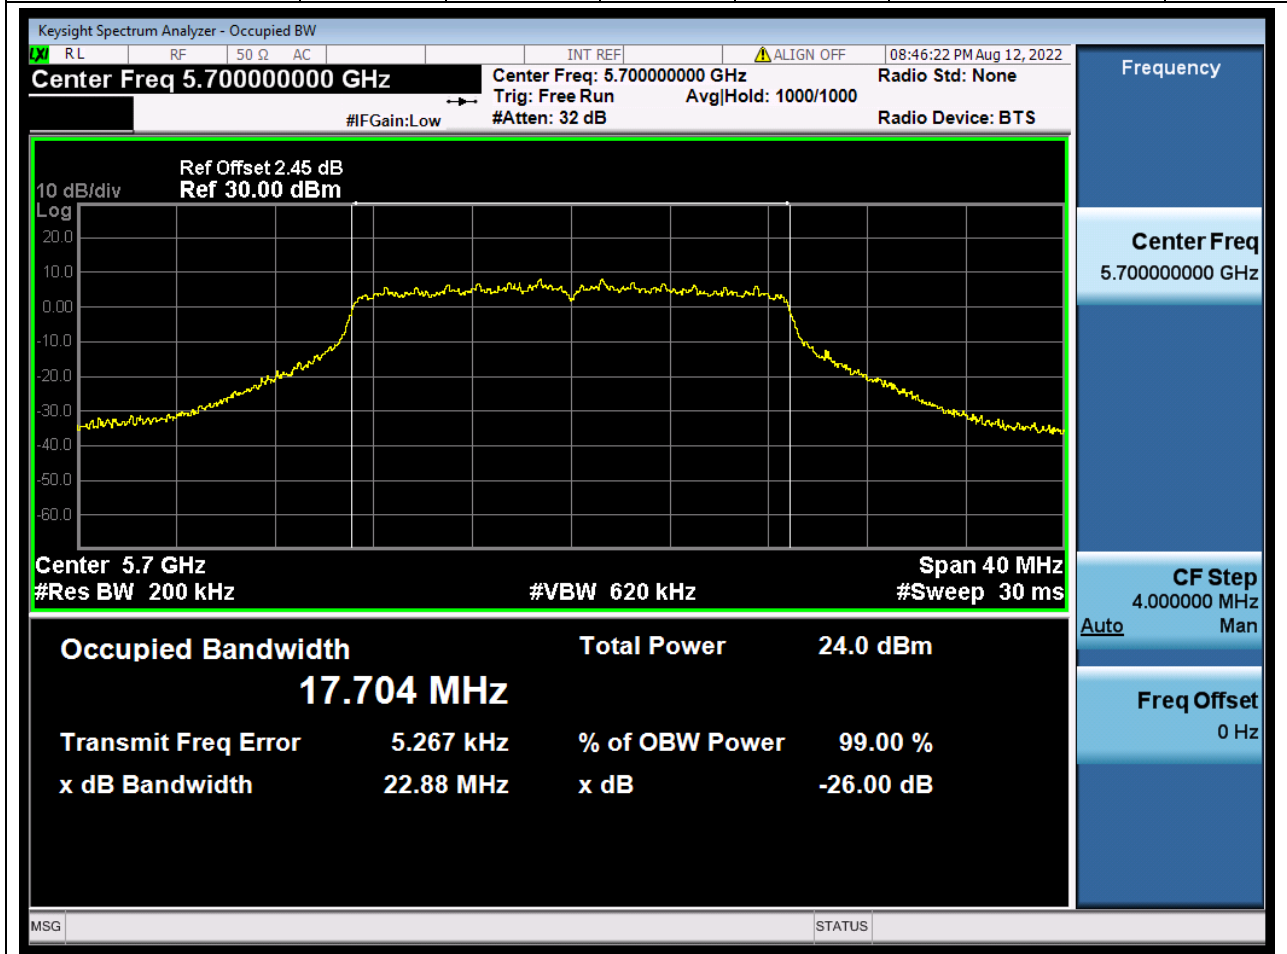

34. 802.11n_20M_U-NII-2C_H

34.1. A.2-26dB Bandwidth(NTNV)

Center Frequency (MHz)	XdB Down	RBW (MHz)	Detector	Limit (MHz)	XdB BandWidth (MHz)	Verdict
5700	26	0.2	Peak	0	22.883319	N/A