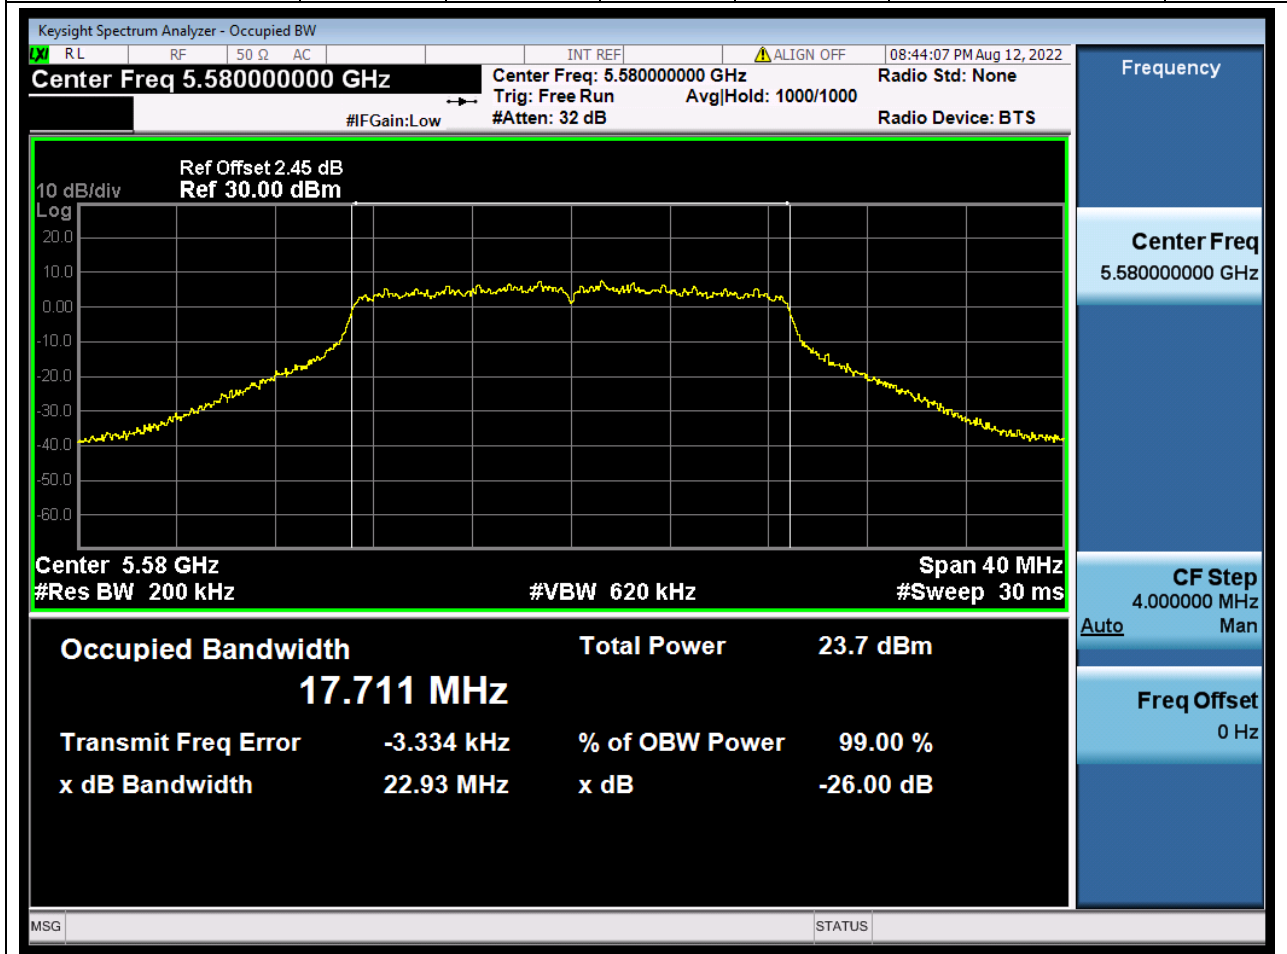

33. 802.11n_20M_U-NII-2C_M

33.1. A.2-26dB Bandwidth(NTNV)

Center Frequency (MHz)	XdB Down	RBW (MHz)	Detector	Limit (MHz)	XdB BandWidth (MHz)	Verdict
5580	26	0.2	Peak	0	22.928838	N/A