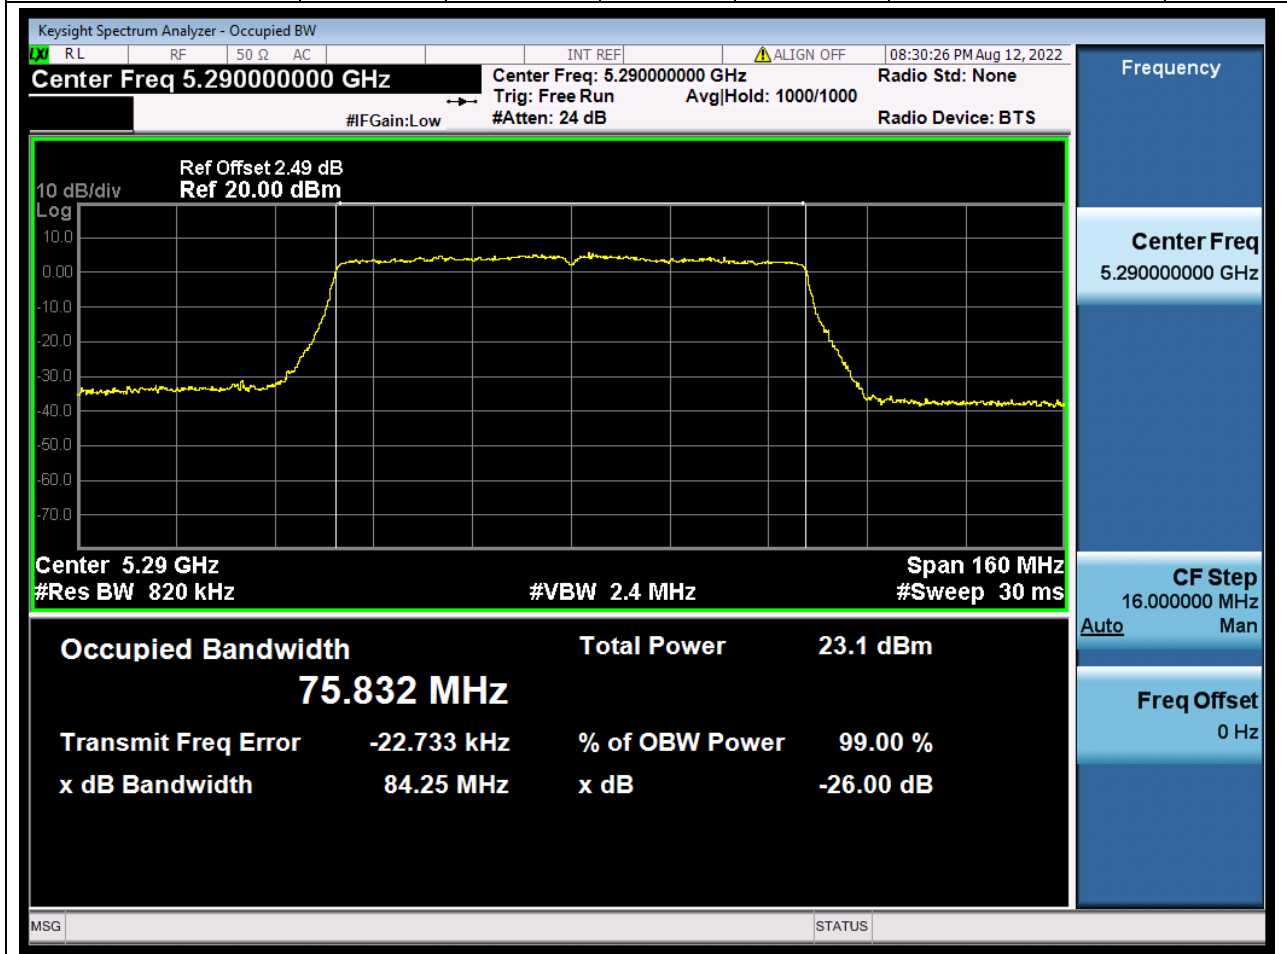

28. 802.11ac_80M_U-NII-2A_M

28.1. A.2-26dB Bandwidth(NTNV)

Center Frequency (MHz)	XdB Down	RBW (MHz)	Detector	Limit (MHz)	XdB BandWidth (MHz)	Verdict
5290	26	0.82	Peak	0	84.252114	N/A