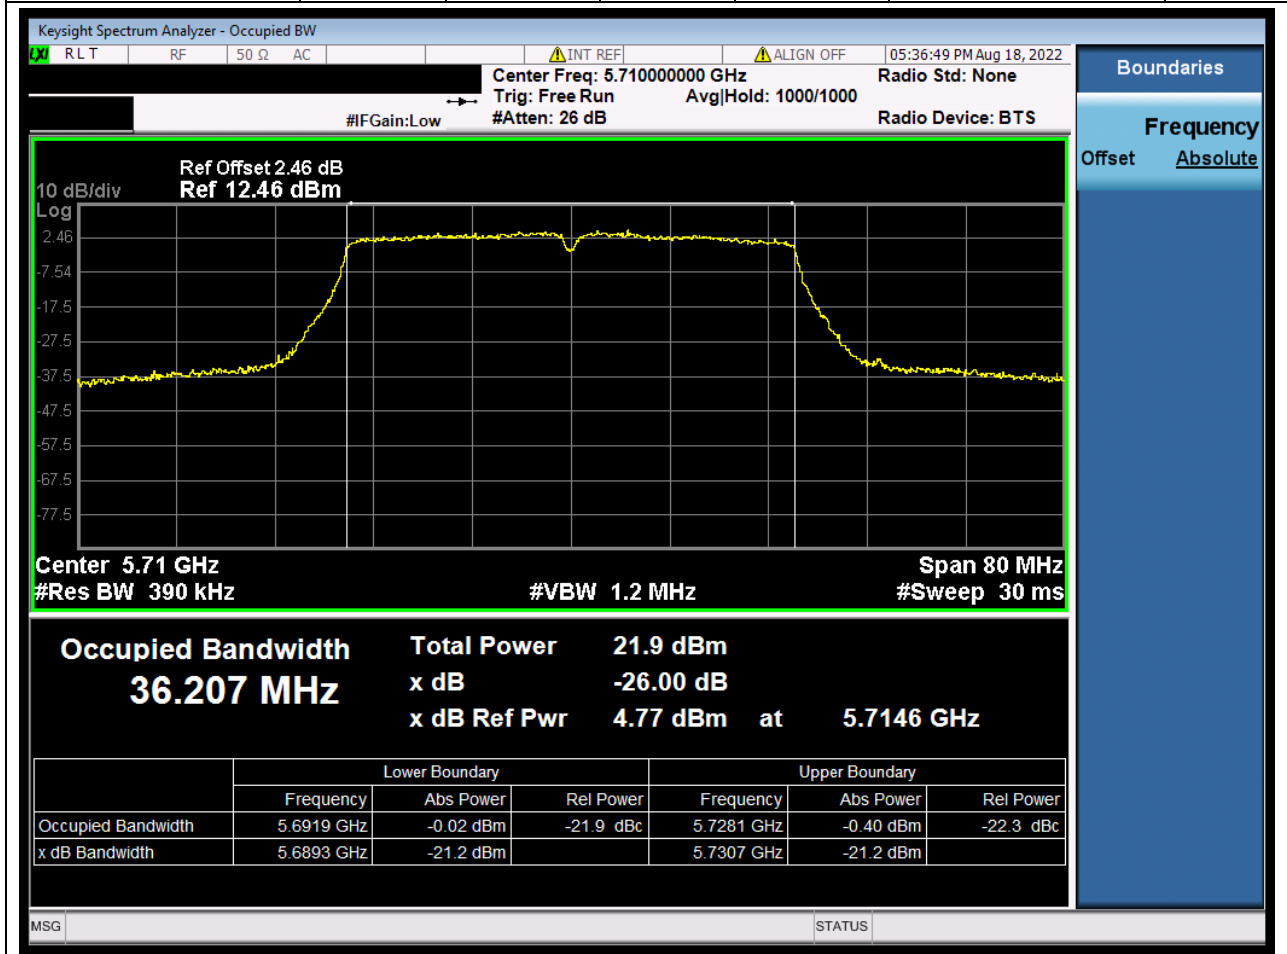

5. 802.11ac_40M_U-NII-2C_CH142

5.1. A.2-26dB Bandwidth(NTNV)

Center Frequency (MHz)	XdB Down	RBW (MHz)	Detector	Limit (MHz)	XdB BandWidth (MHz)	Verdict
5710	26	0.39	Peak	0	41.43869	N/A