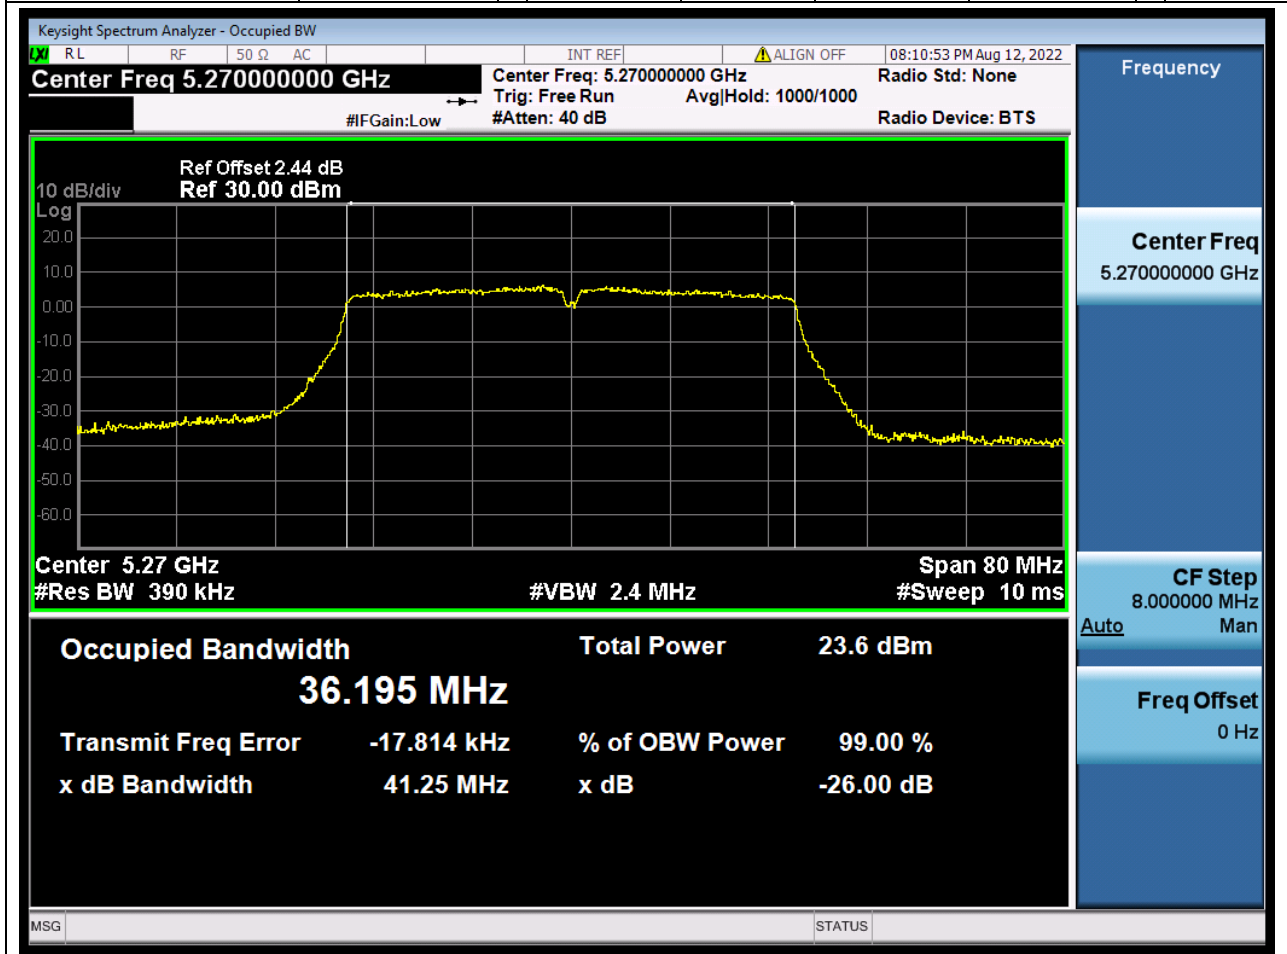

21. 802.11n_40M_U-NII-2A_L

21.1. A.2.2-99% Bandwidth(NTNV)

Center Frequency (MHz)	OBW Power (%)	RBW (MHz)	Detector	Limit (MHz)	OBW (MHz)	Verdict
5270	99	0.39	Peak	0	36.194657	N/A