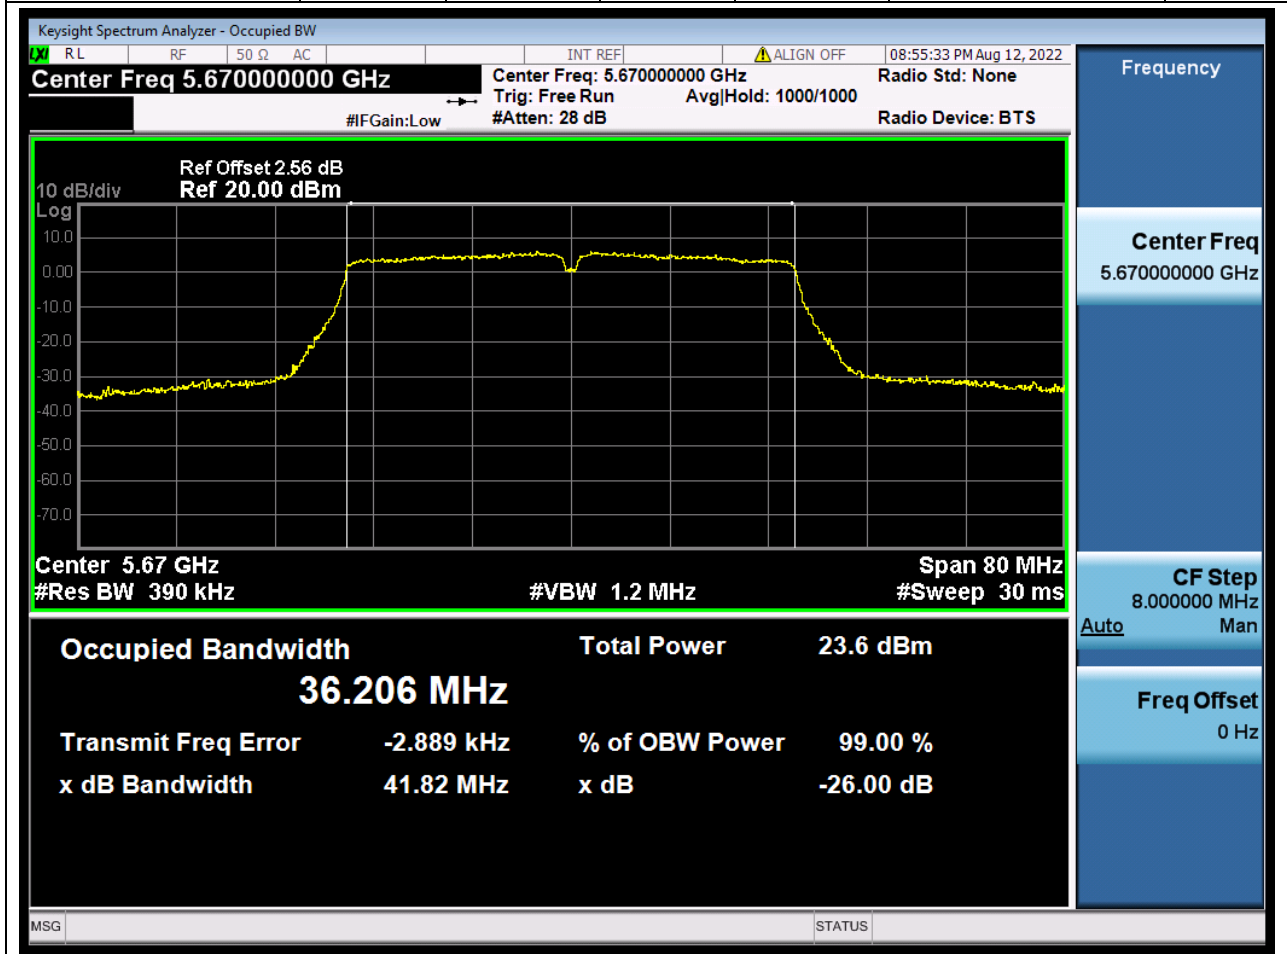

37. 802.11n_40M_U-NII-2C_H

37.1. A.2-26dB Bandwidth(NTNV)

Center Frequency (MHz)	XdB Down	RBW (MHz)	Detector	Limit (MHz)	XdB BandWidth (MHz)	Verdict
5670	26	0.39	Peak	0	41.823151	N/A