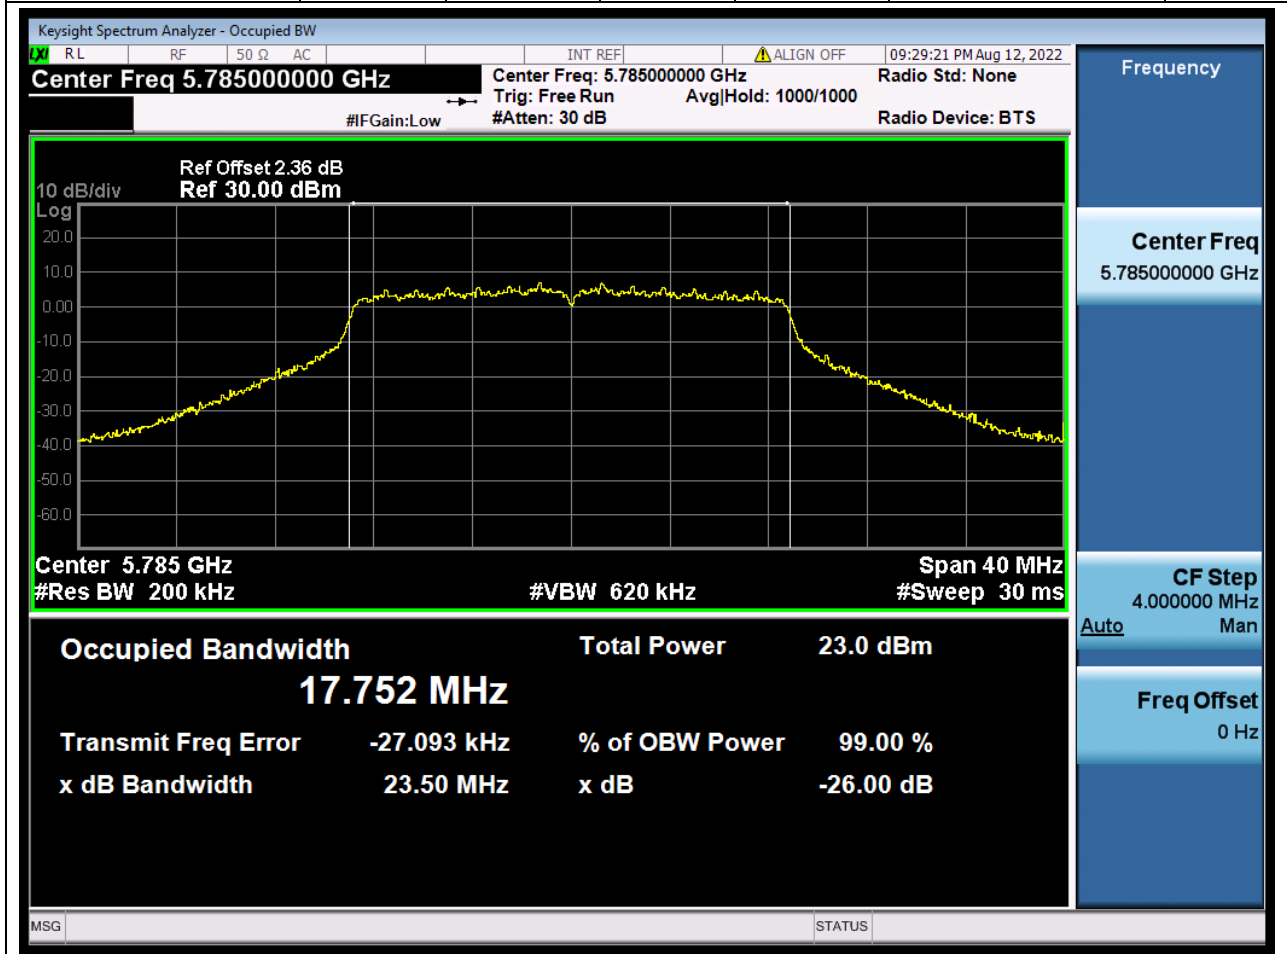

50. 802.11n_20M_U-NII-3_M

50.1. A.2-26dB Bandwidth(NTNV)

Center Frequency (MHz)	XdB Down	RBW (MHz)	Detector	Limit (MHz)	XdB BandWidth (MHz)	Verdict
5785	26	0.2	Peak	0	23.497463	N/A