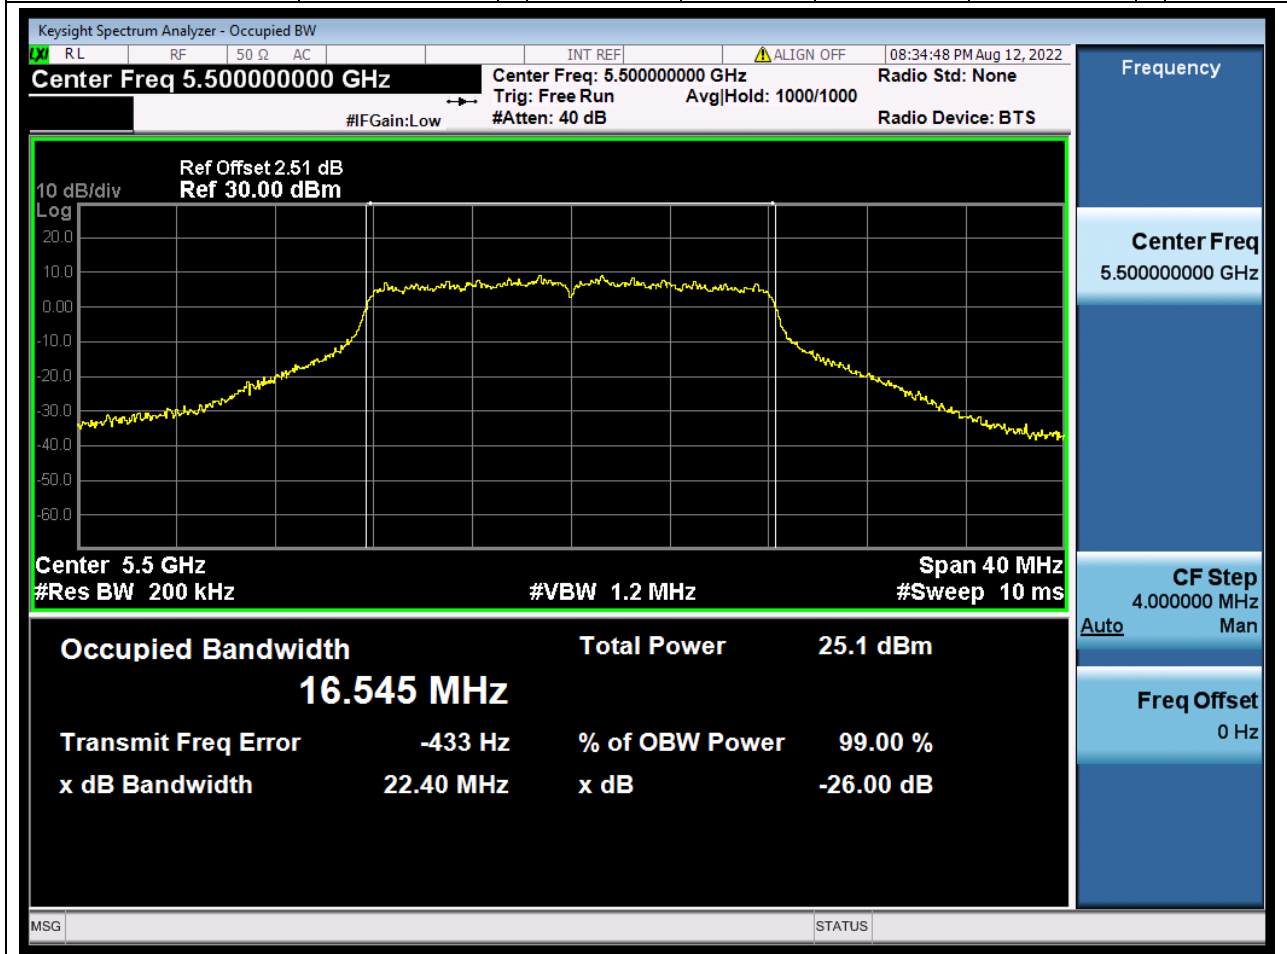

29. 802.11a_20M_U-NII-2C_L

29.1. A.2.2-99% Bandwidth(NTNV)

Center Frequency (MHz)	OBW Power (%)	RBW (MHz)	Detector	Limit (MHz)	OBW (MHz)	Verdict
5500	99	0.2	Peak	0	16.545453	N/A