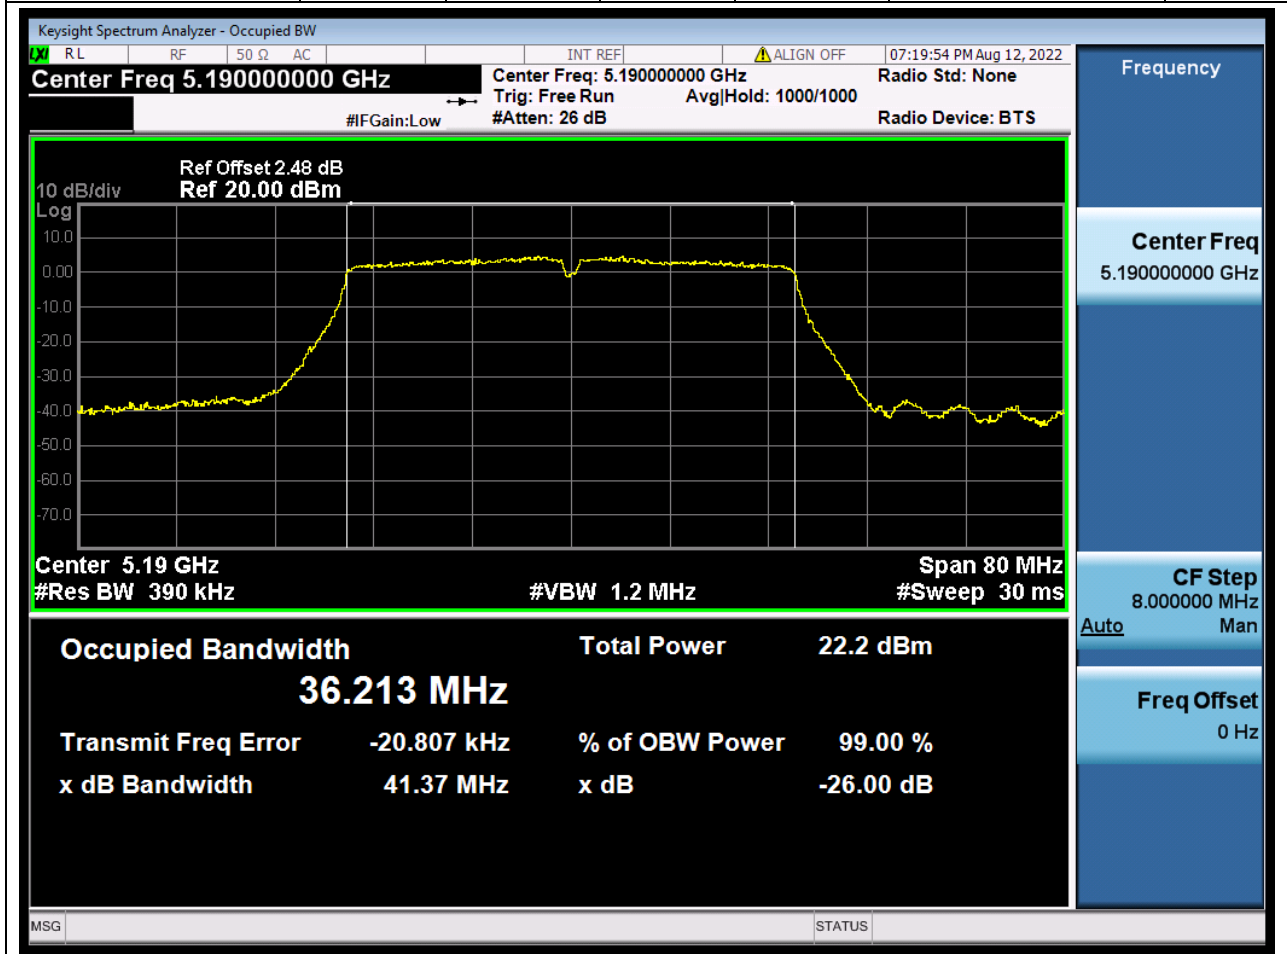

7. 802.11n_40M_U-NII-1_L

7.1. A.2-26dB Bandwidth(NTNV)

Center Frequency (MHz)	XdB Down	RBW (MHz)	Detector	Limit (MHz)	XdB BandWidth (MHz)	Verdict
5190	26	0.39	Peak	0	41.373094	N/A