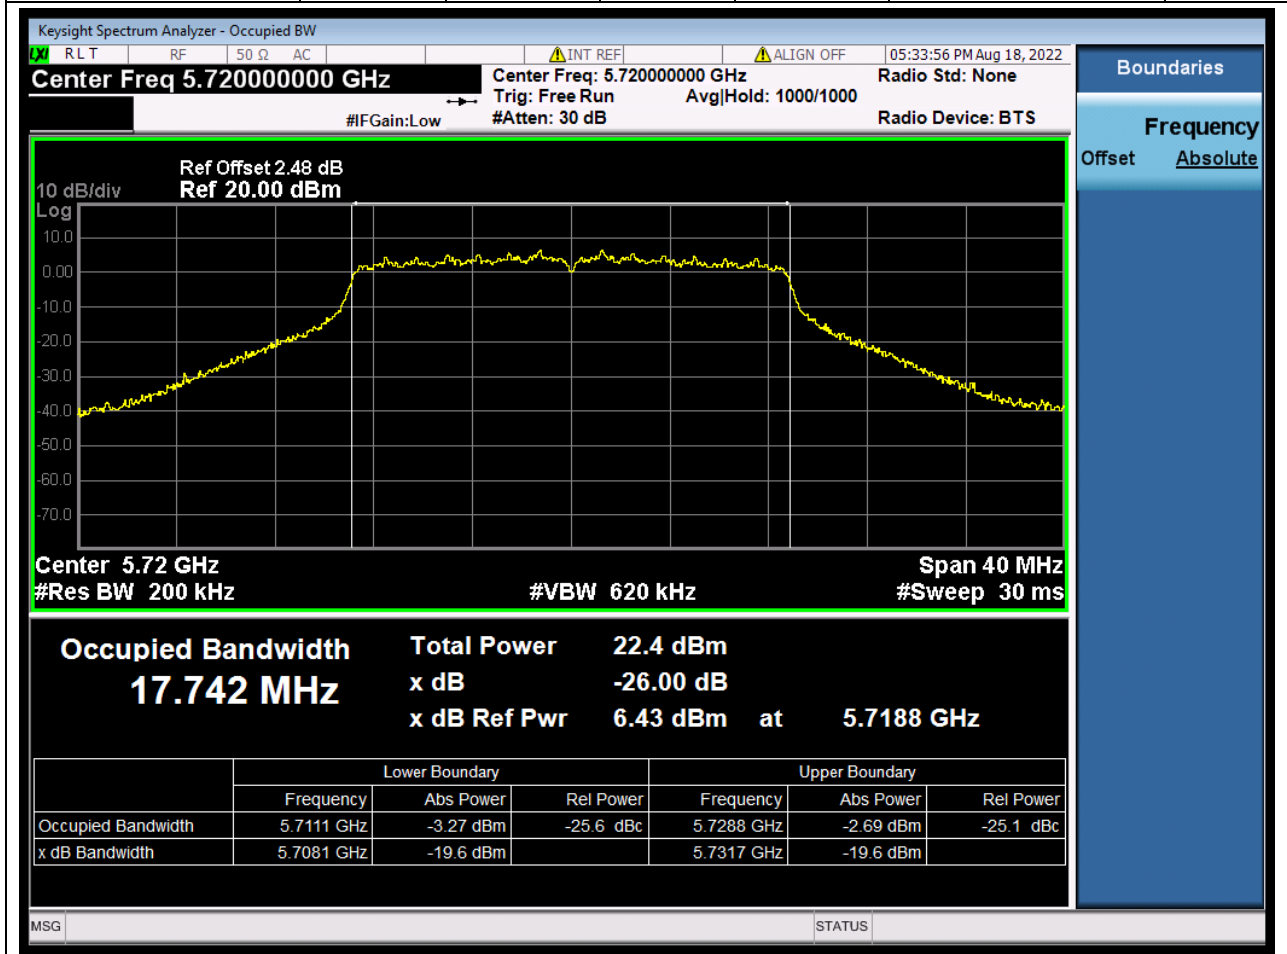

4.1. A.2-26dB Bandwidth(NTNV)

Center Frequency (MHz)	XdB Down	RBW (MHz)	Detector	Limit (MHz)	XdB BandWidth (MHz)	Verdict
5720	26	0.2	Peak	0	23.577245	N/A

5. 802.11ac_40M_U-NII-2C_CH142

5.1. A.2-26dB Bandwidth(NTNV)