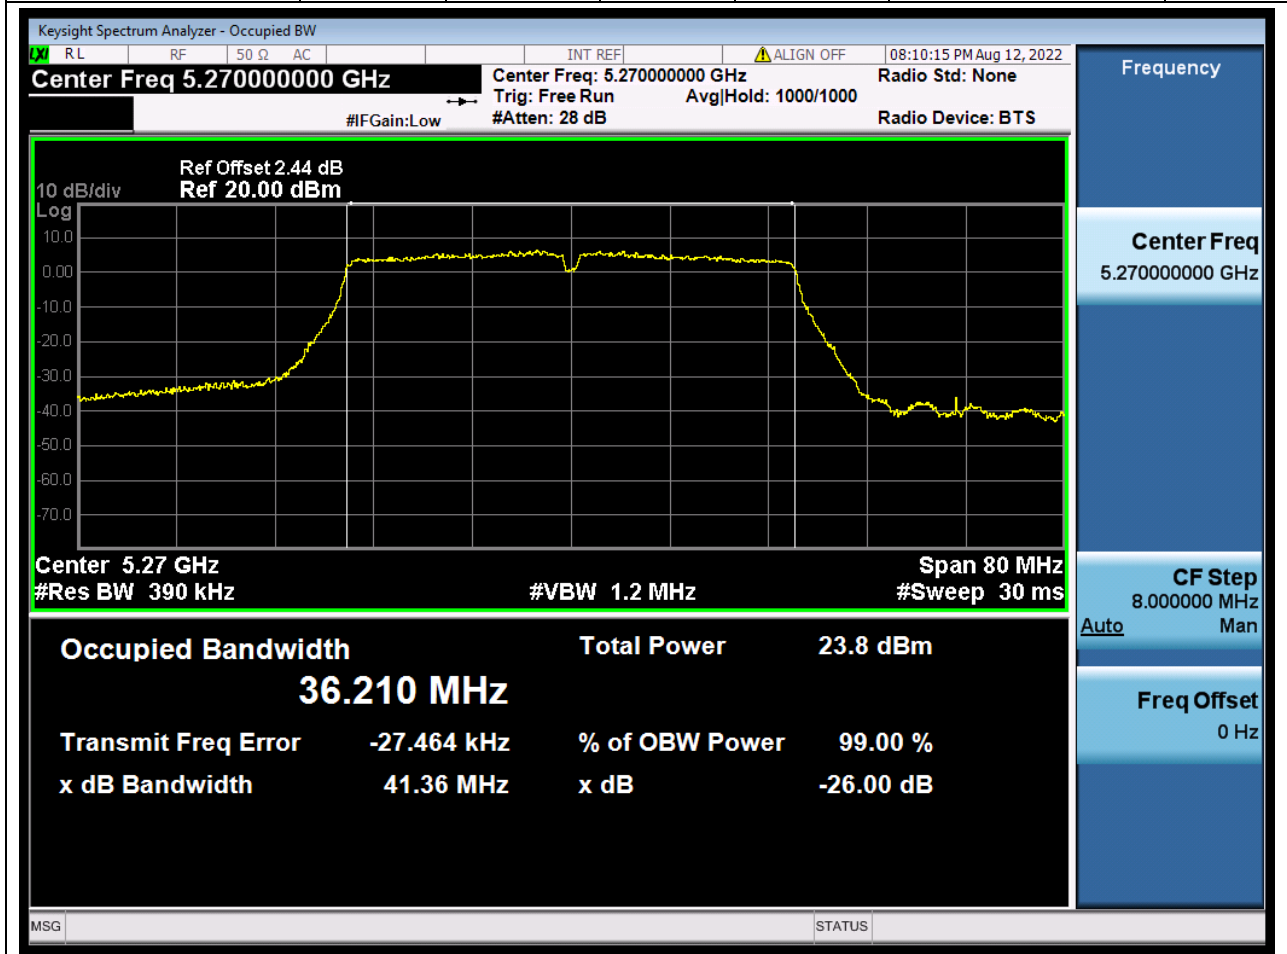

21. 802.11n_40M_U-NII-2A_L

21.1. A.2-26dB Bandwidth(NTNV)

Center Frequency (MHz)	XdB Down	RBW (MHz)	Detector	Limit (MHz)	XdB BandWidth (MHz)	Verdict
5270	26	0.39	Peak	0	41.361008	N/A