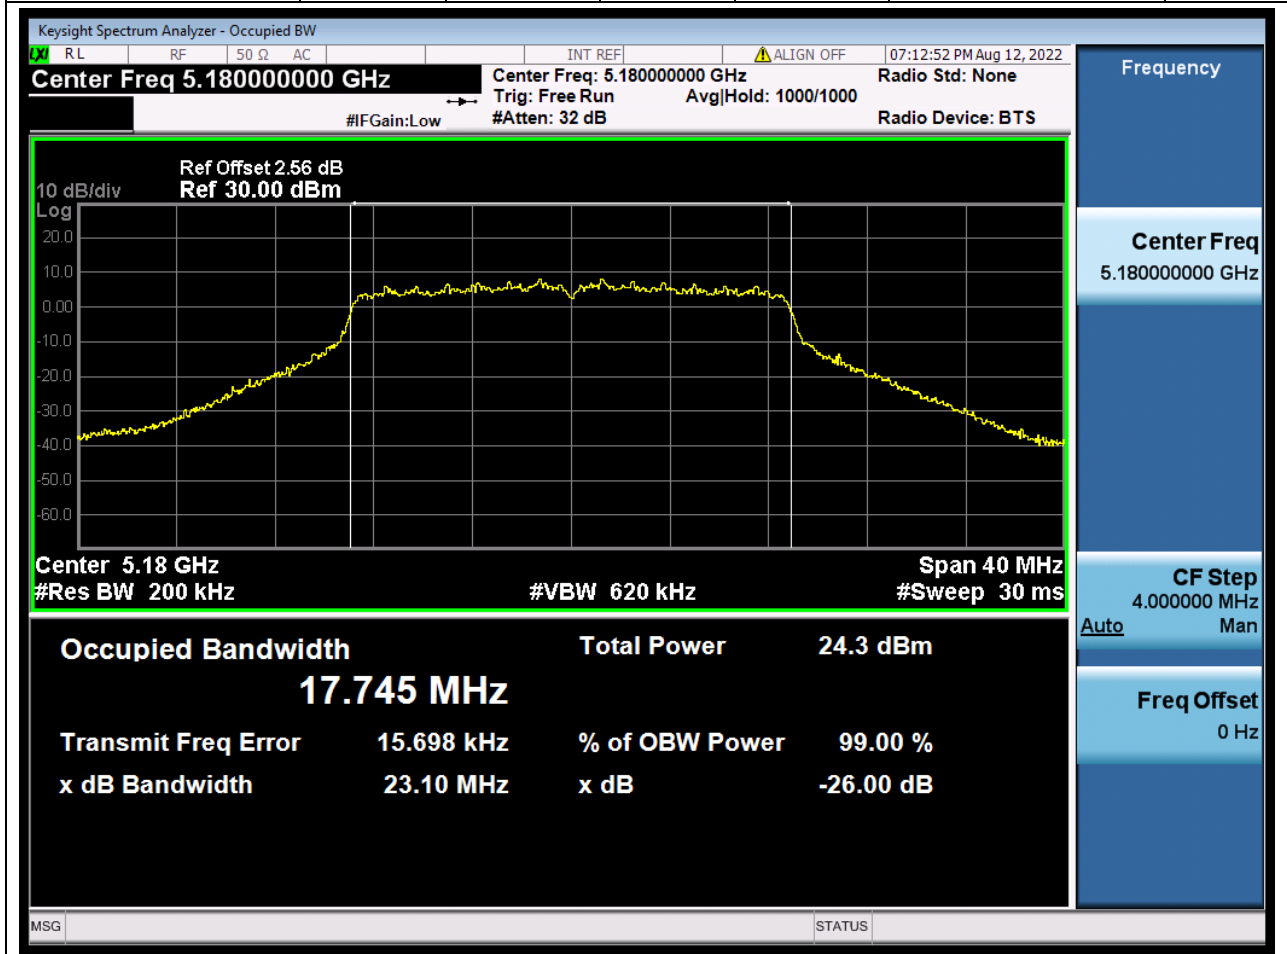

4. 802.11n_20M_U-NII-1_L

4.1. A.2-26dB Bandwidth(NTNV)

Center Frequency (MHz)	XdB Down	RBW (MHz)	Detector	Limit (MHz)	XdB BandWidth (MHz)	Verdict
5180	26	0.2	Peak	0	23.102401	N/A