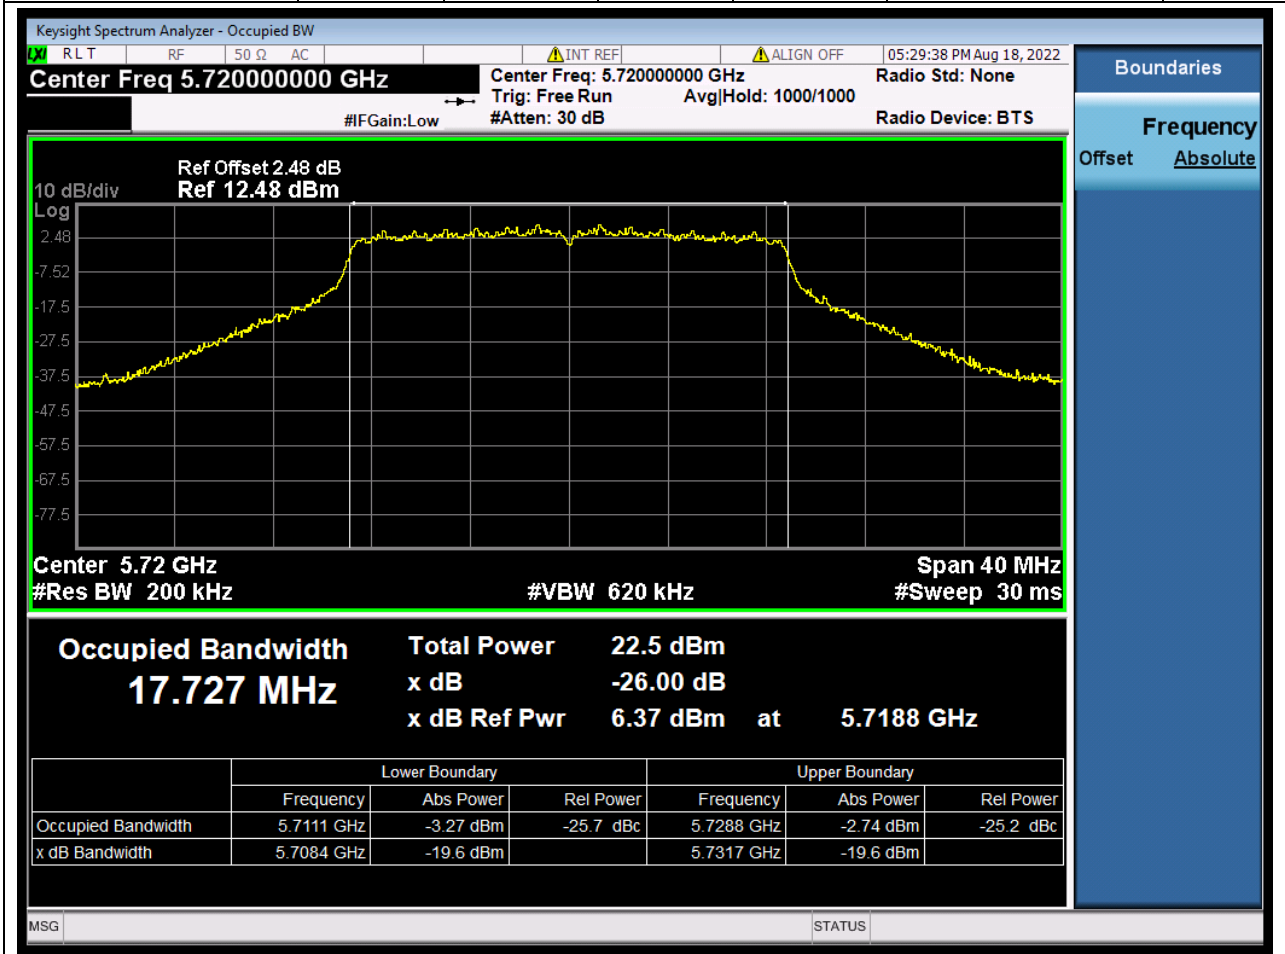

2. 802.11n_20M_U-NII-2C_CH144

2.1. A.2-26dB Bandwidth(NTNV)

Center Frequency (MHz)	XdB Down	RBW (MHz)	Detector	Limit (MHz)	XdB BandWidth (MHz)	Verdict
5720	26	0.2	Peak	0	23.257977	N/A