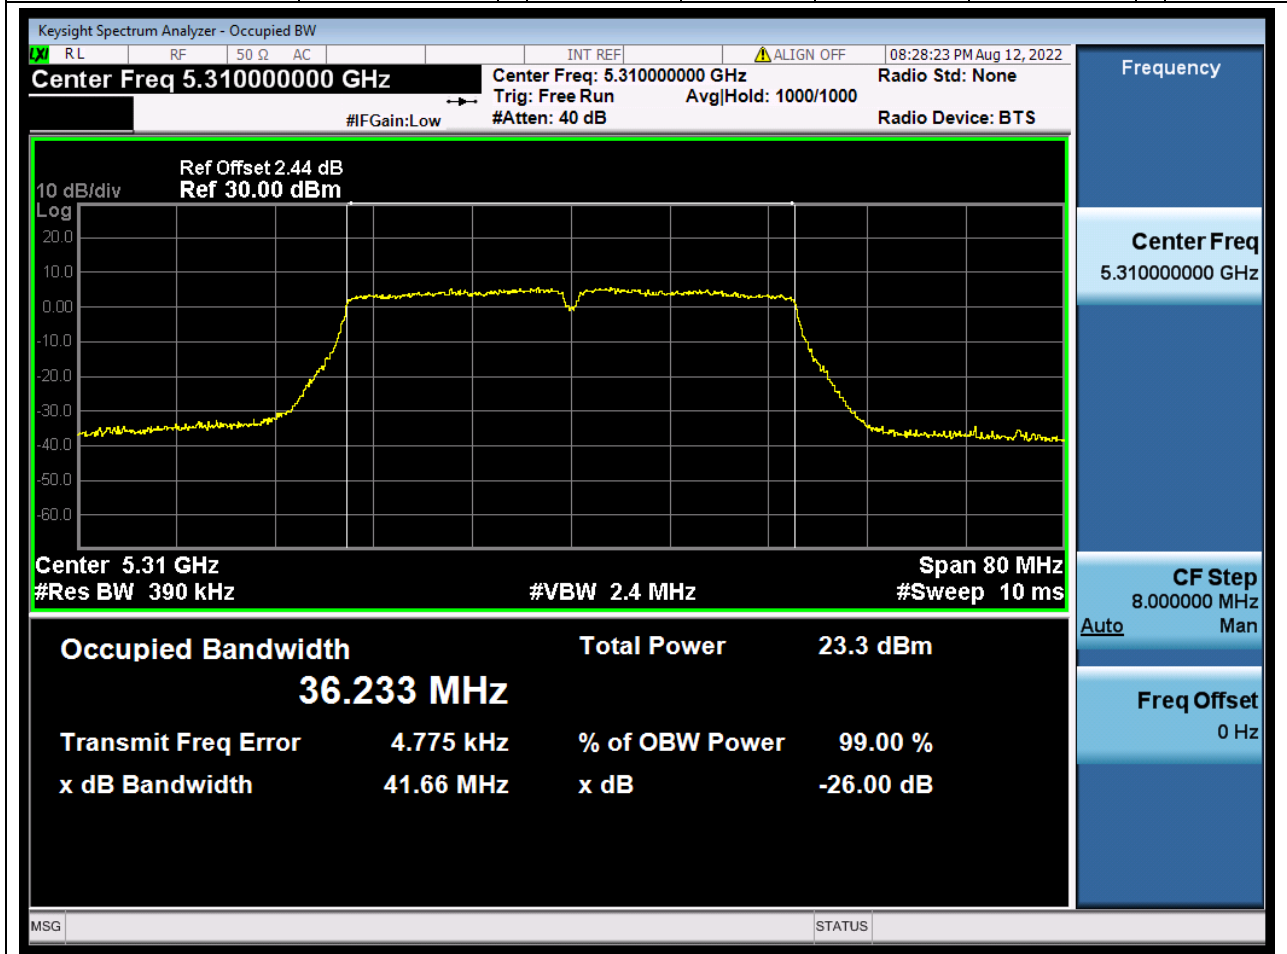

27. 802.11ac_40M_U-NII-2A_H

27.1. A.2.2-99% Bandwidth(NTNV)

Center Frequency (MHz)	OBW Power (%)	RBW (MHz)	Detector	Limit (MHz)	OBW (MHz)	Verdict
5310	99	0.39	Peak	0	36.232842	N/A