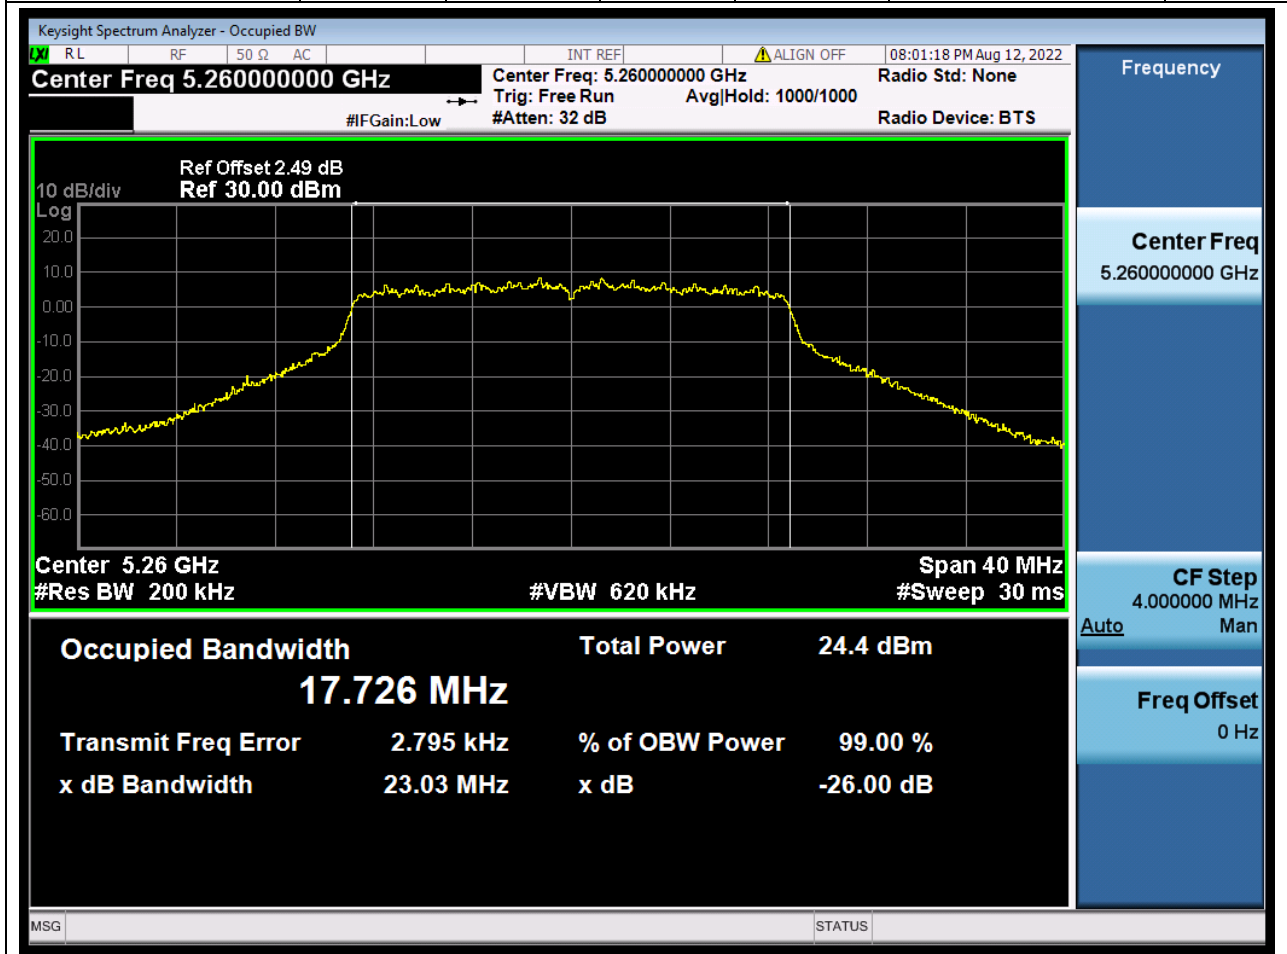

18. 802.11n_20M_U-NII-2A_L

18.1. A.2-26dB Bandwidth(NTNV)

Center Frequency (MHz)	XdB Down	RBW (MHz)	Detector	Limit (MHz)	XdB BandWidth (MHz)	Verdict
5260	26	0.2	Peak	0	23.034683	N/A