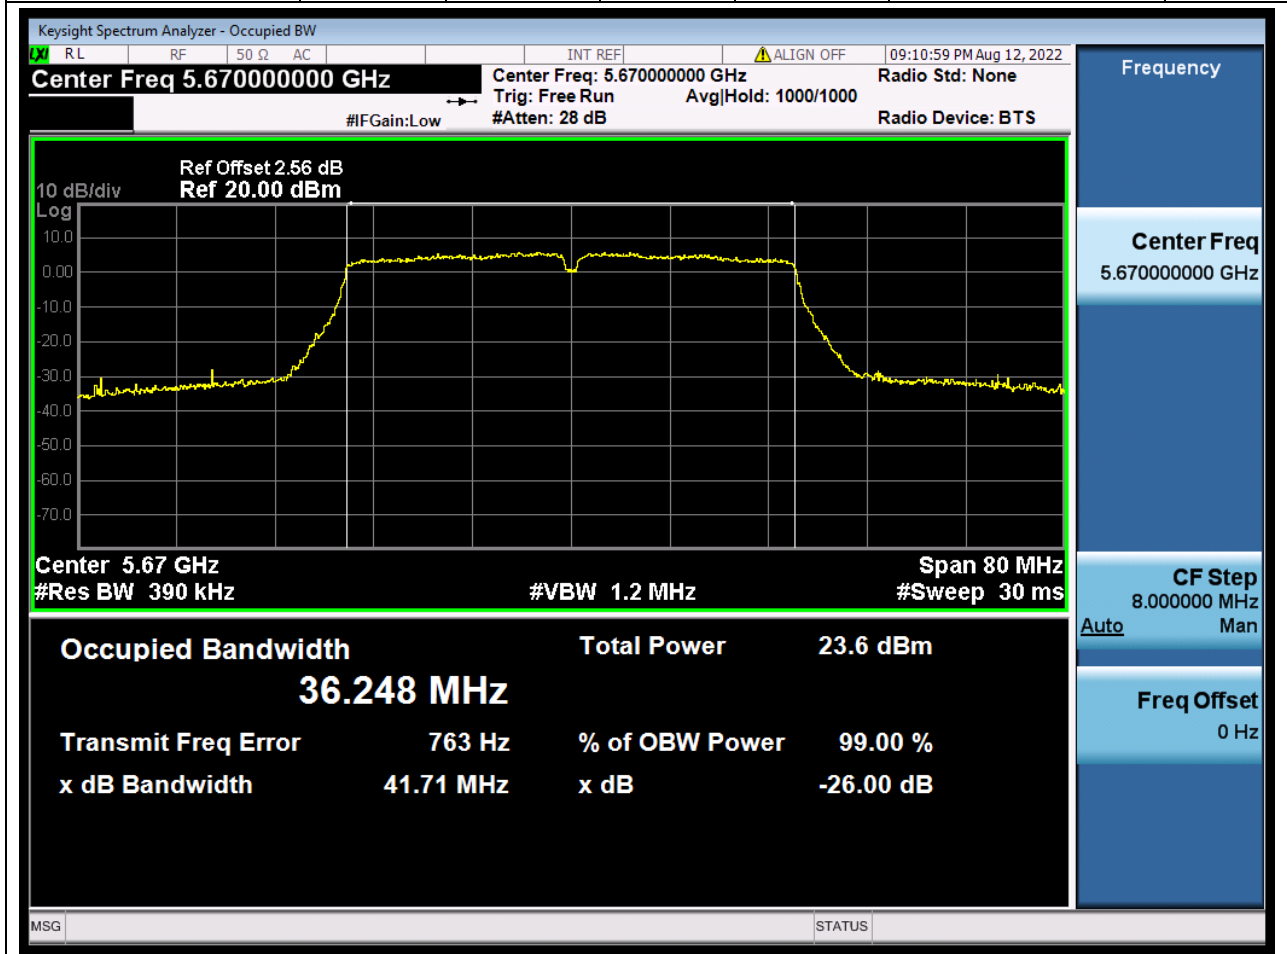

43. 802.11ac_40M_U-NII-2C_H

43.1. A.2-26dB Bandwidth(NTNV)

Center Frequency (MHz)	XdB Down	RBW (MHz)	Detector	Limit (MHz)	XdB BandWidth (MHz)	Verdict
5670	26	0.39	Peak	0	41.714399	N/A