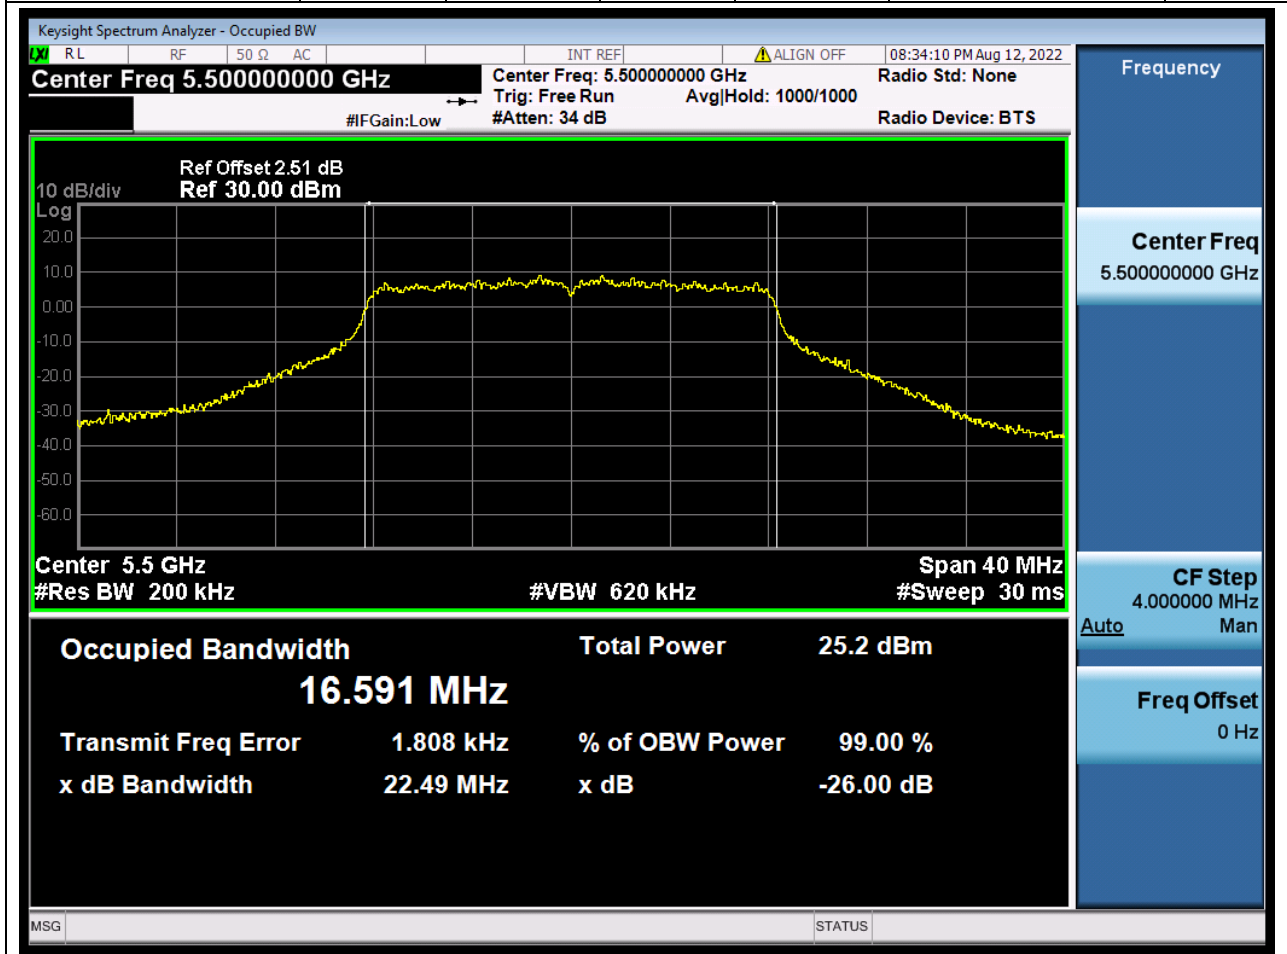

29. 802.11a_20M_U-NII-2C_L

29.1. A.2-26dB Bandwidth(NTNV)

Center Frequency (MHz)	XdB Down	RBW (MHz)	Detector	Limit (MHz)	XdB BandWidth (MHz)	Verdict
5500	26	0.2	Peak	0	22.488518	N/A