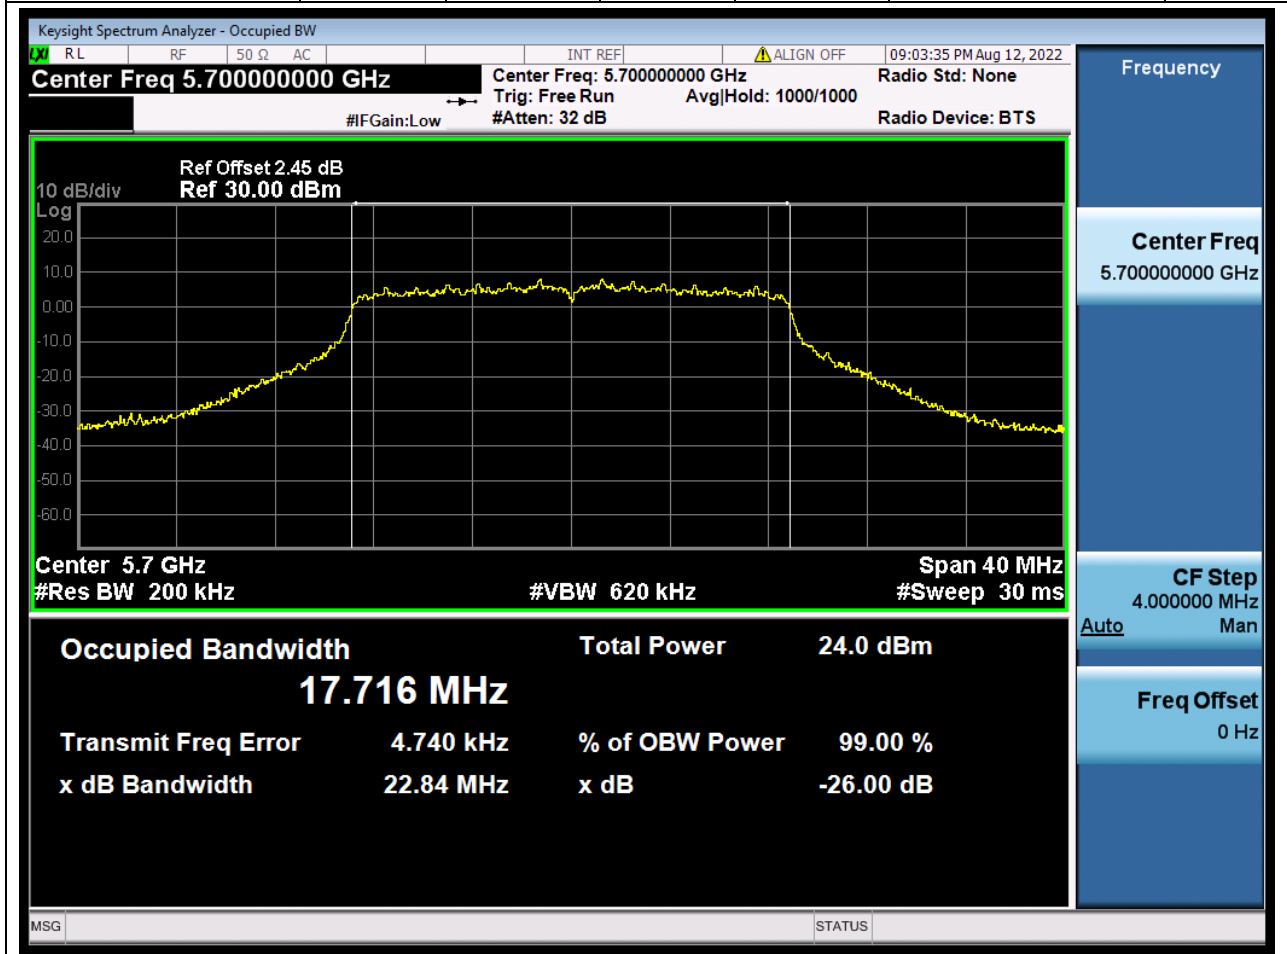

40. 802.11ac_20M_U-NII-2C_H

40.1. A.2-26dB Bandwidth(NTNV)

Center Frequency (MHz)	XdB Down	RBW (MHz)	Detector	Limit (MHz)	XdB BandWidth (MHz)	Verdict
5700	26	0.2	Peak	0	22.837031	N/A