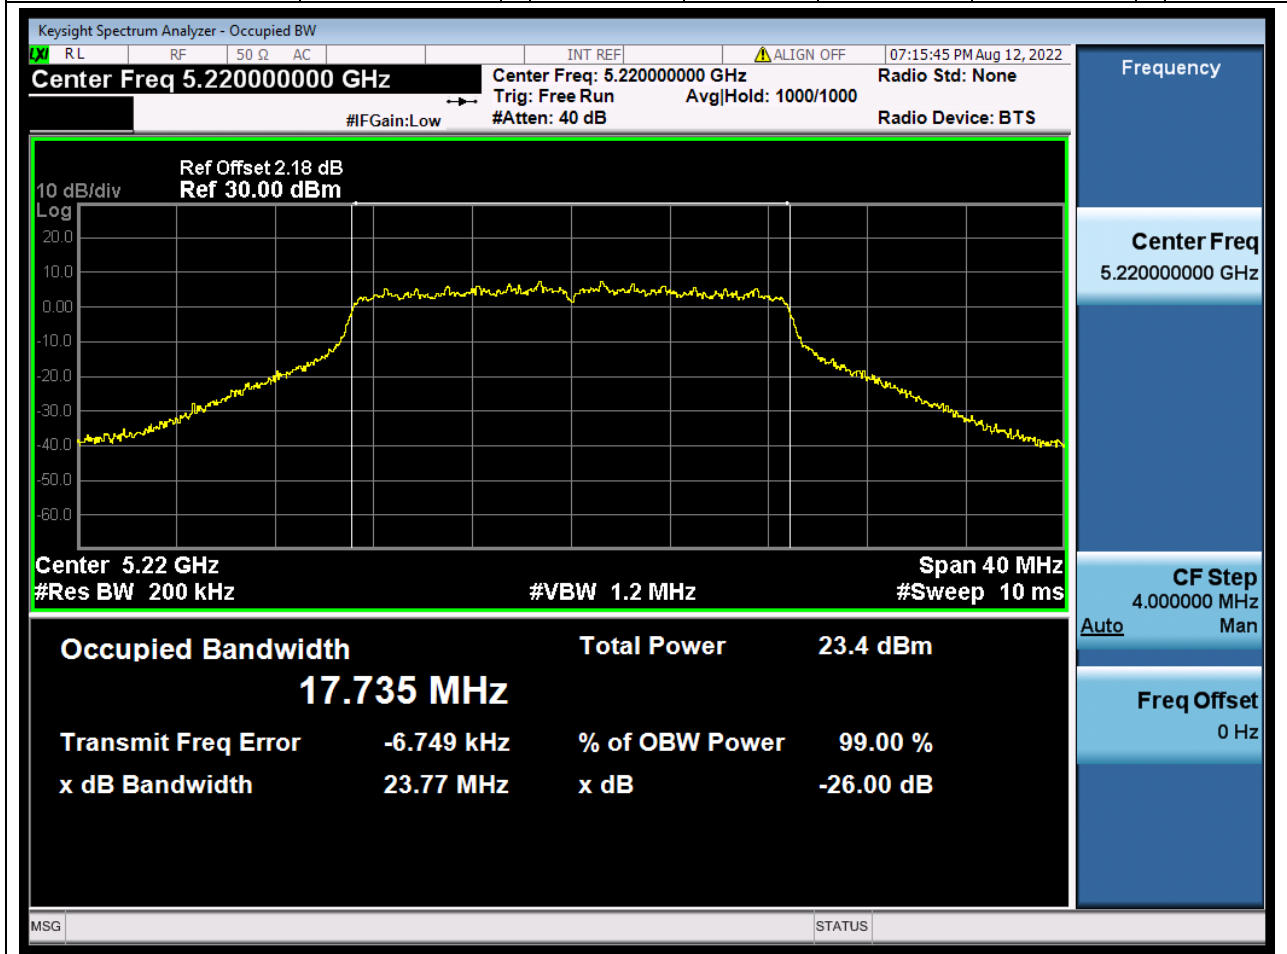

5. 802.11n_20M_U-NII-1_M

5.1. A.2.2-99% Bandwidth(NTNV)

Center Frequency (MHz)	OBW Power (%)	RBW (MHz)	Detector	Limit (MHz)	OBW (MHz)	Verdict
5220	99	0.2	Peak	0	17.73462	N/A