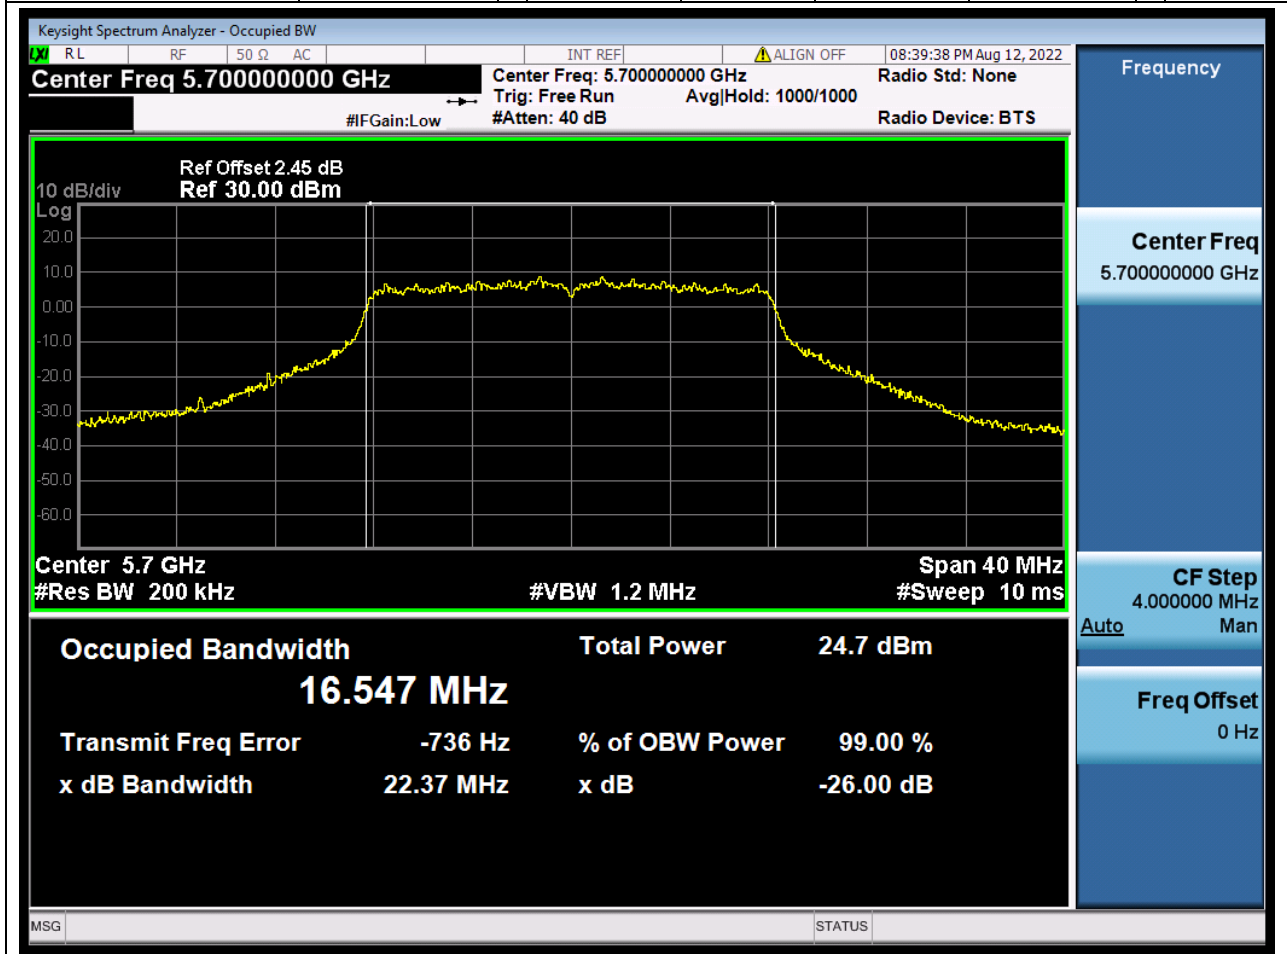

31. 802.11a_20M_U-NII-2C_H

31.1. A.2.2-99% Bandwidth(NTNV)

Center Frequency (MHz)	OBW Power (%)	RBW (MHz)	Detector	Limit (MHz)	OBW (MHz)	Verdict
5700	99	0.2	Peak	0	16.546799	N/A