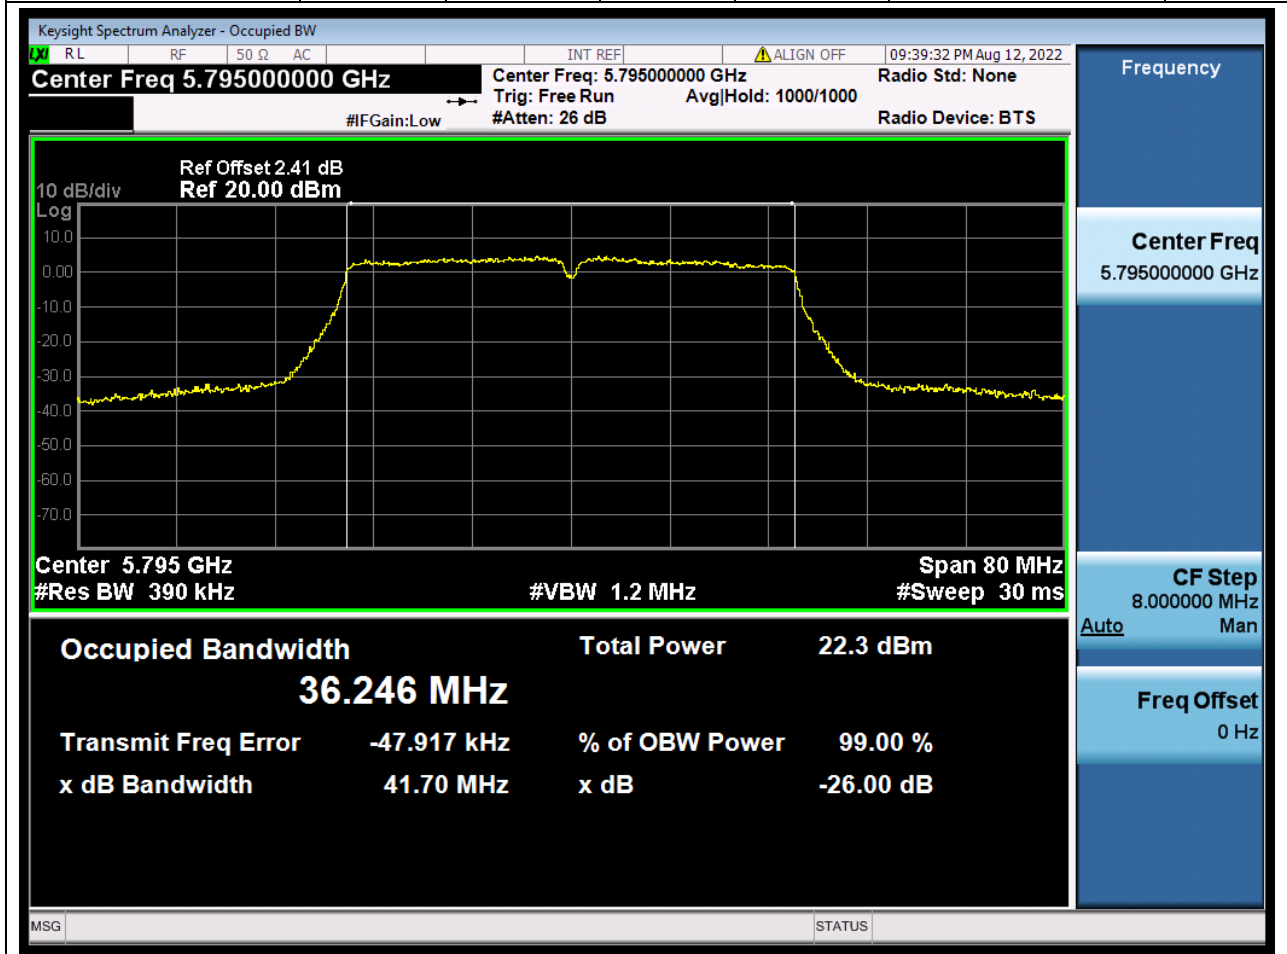

53. 802.11n_40M_U-NII-3_H

53.1. A.2-26dB Bandwidth(NTNV)

Center Frequency (MHz)	XdB Down	RBW (MHz)	Detector	Limit (MHz)	XdB BandWidth (MHz)	Verdict
5795	26	0.39	Peak	0	41.698216	N/A