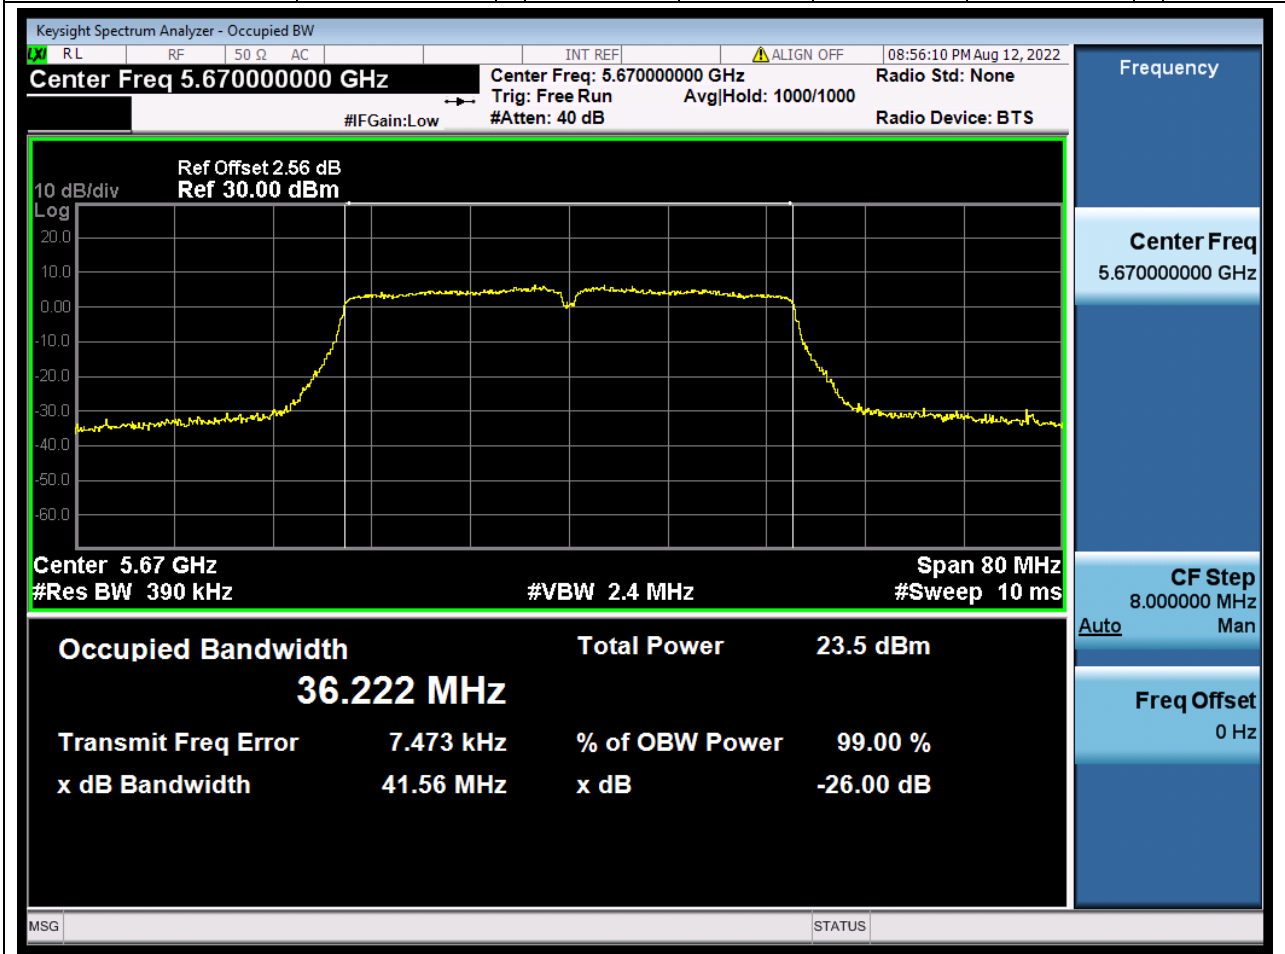

37. 802.11n_40M_U-NII-2C_H

37.1. A.2.2-99% Bandwidth(NTNV)

Center Frequency (MHz)	OBW Power (%)	RBW (MHz)	Detector	Limit (MHz)	OBW (MHz)	Verdict
5670	99	0.39	Peak	0	36.222041	N/A