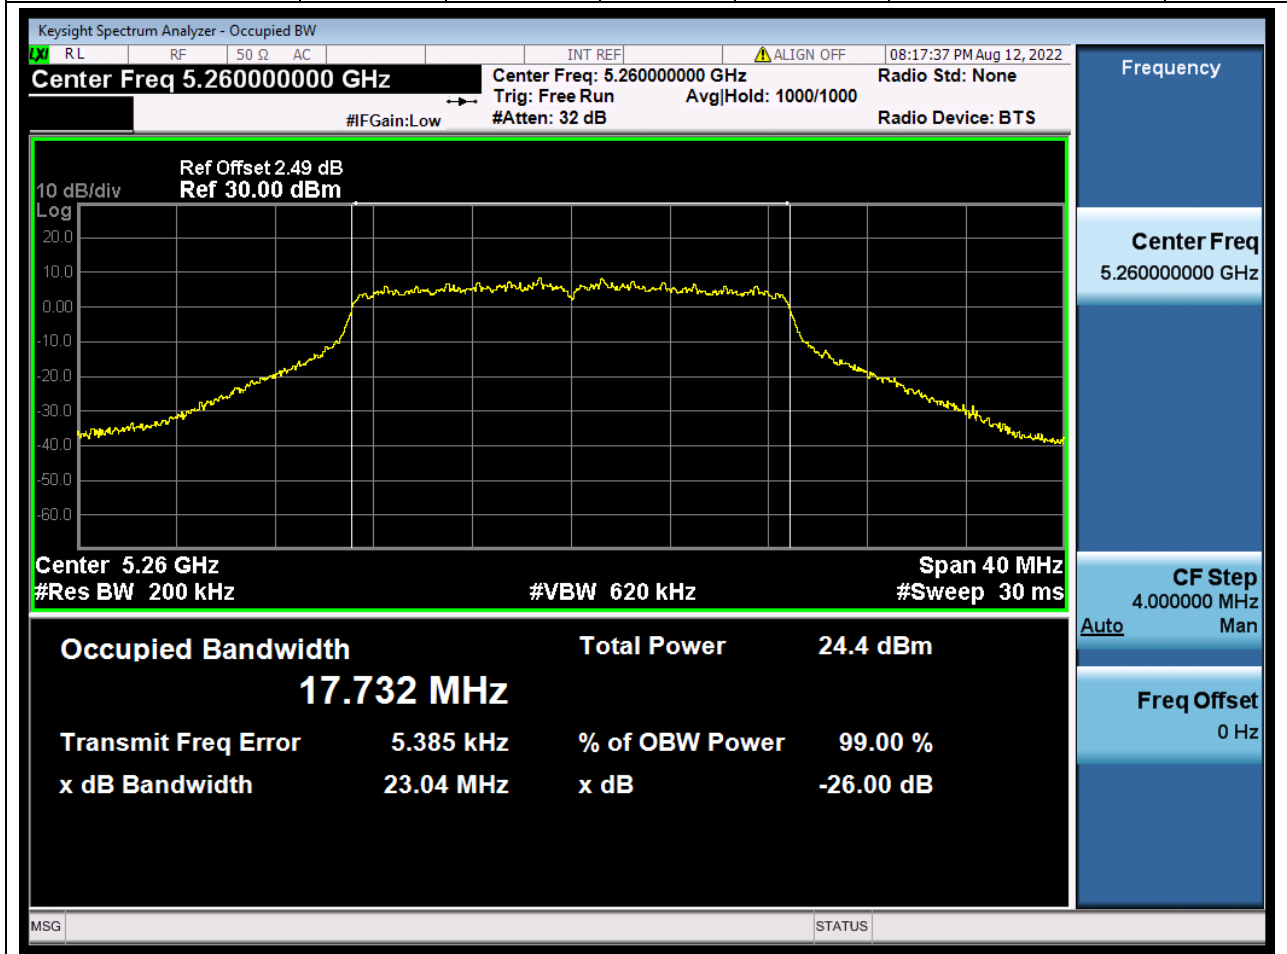

23. 802.11ac_20M_U-NII-2A_L

23.1. A.2-26dB Bandwidth(NTNV)

Center Frequency (MHz)	XdB Down	RBW (MHz)	Detector	Limit (MHz)	XdB BandWidth (MHz)	Verdict
5260	26	0.2	Peak	0	23.044108	N/A