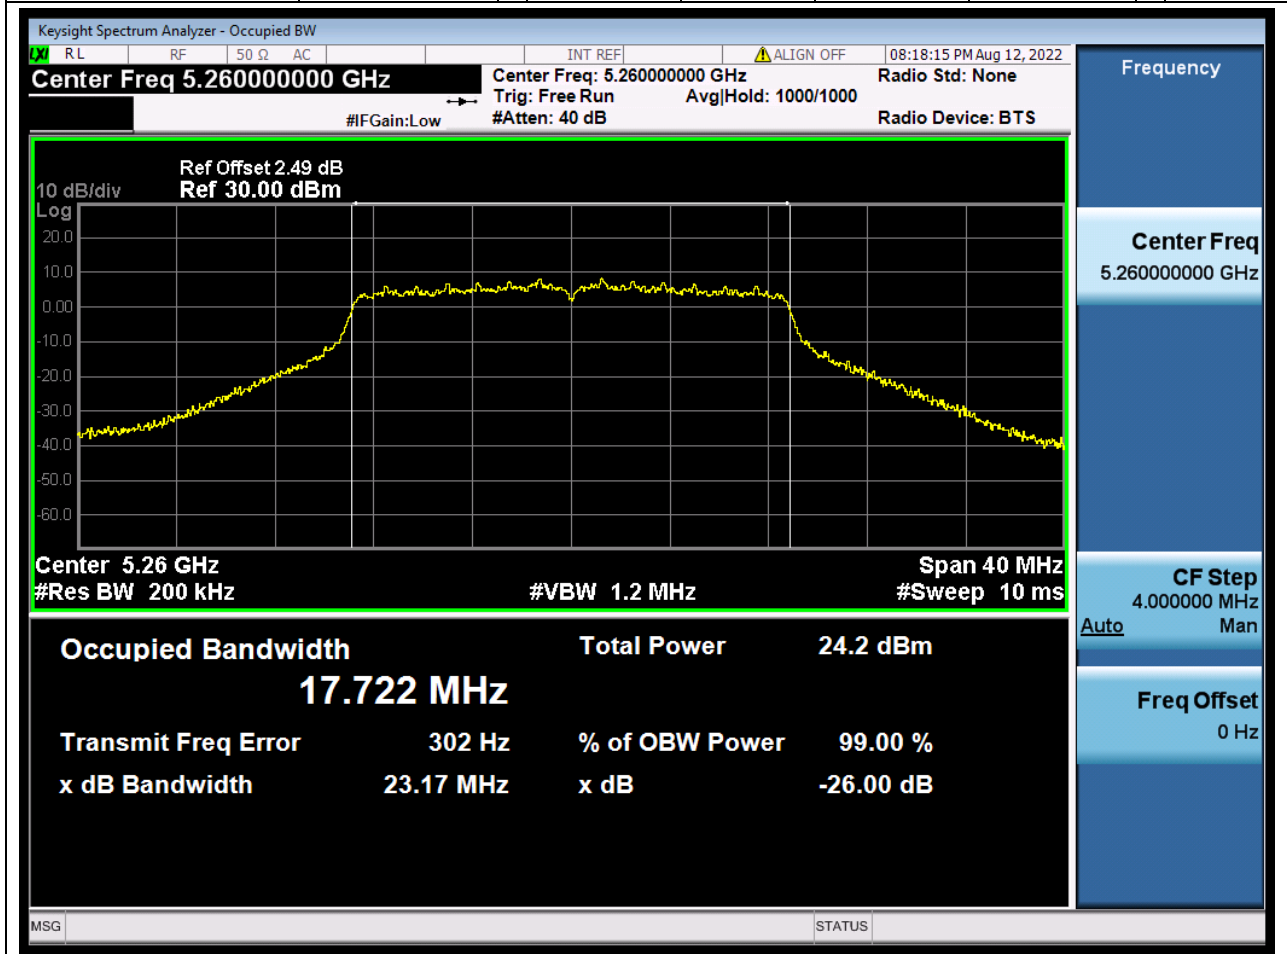

23. 802.11ac_20M_U-NII-2A_L

23.1. A.2.2-99% Bandwidth(NTNV)

Center Frequency (MHz)	OBW Power (%)	RBW (MHz)	Detector	Limit (MHz)	OBW (MHz)	Verdict
5260	99	0.2	Peak	0	17.721863	N/A