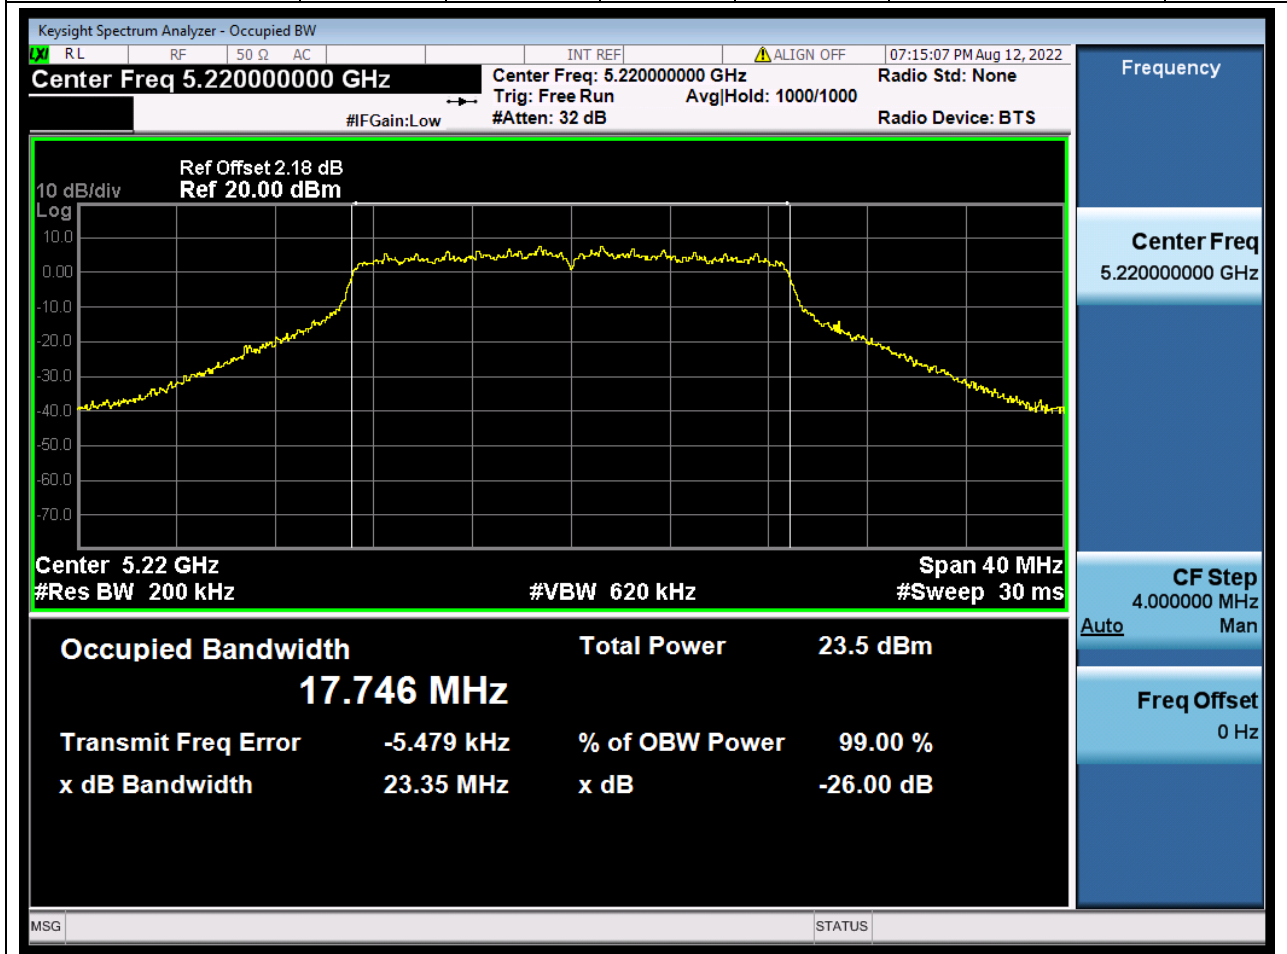

5. 802.11n_20M_U-NII-1_M

5.1. A.2-26dB Bandwidth(NTNV)

Center Frequency (MHz)	XdB Down	RBW (MHz)	Detector	Limit (MHz)	XdB BandWidth (MHz)	Verdict
5220	26	0.2	Peak	0	23.352259	N/A