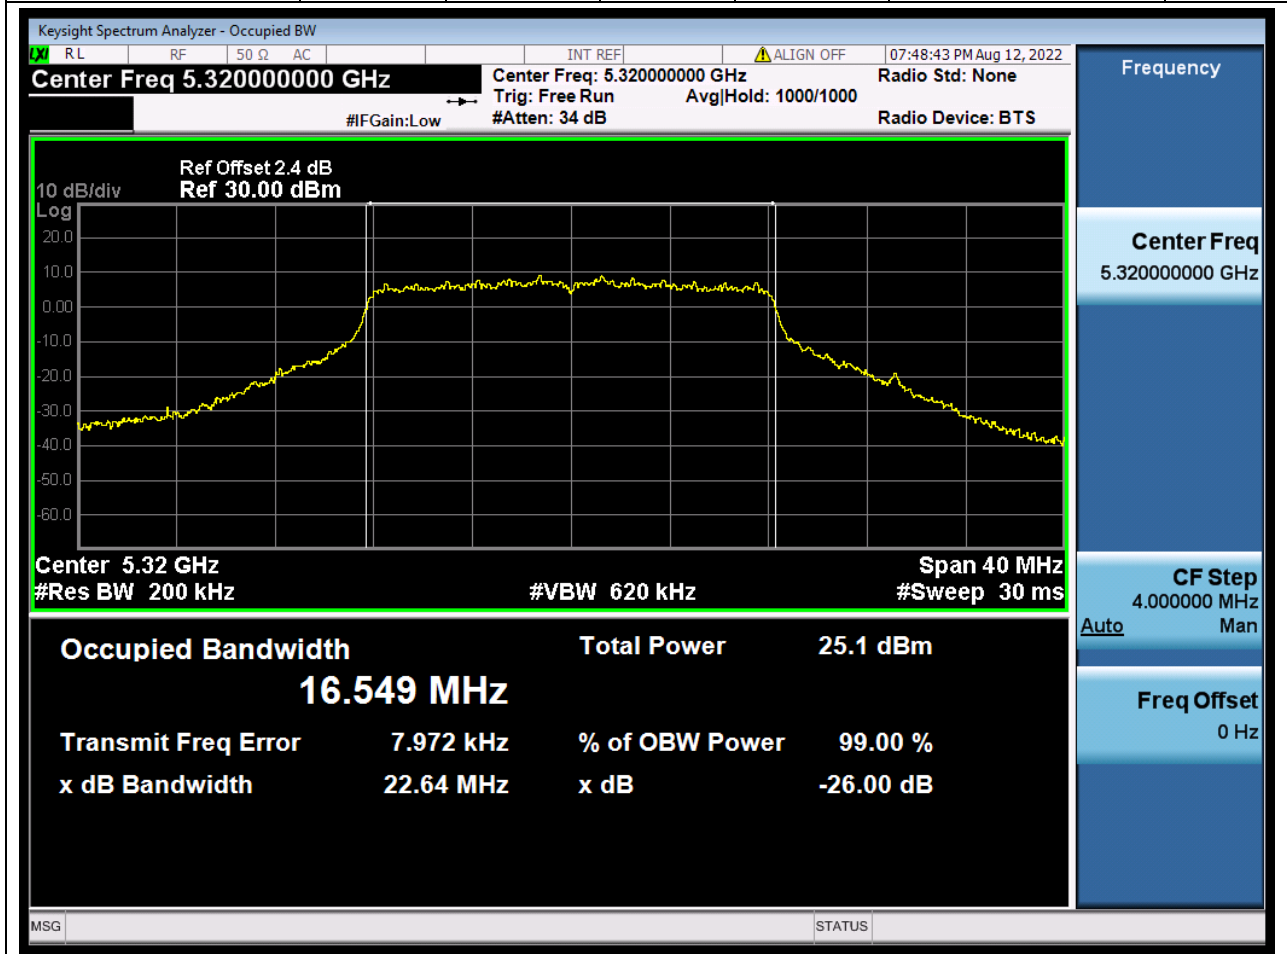

17. 802.11a_20M_U-NII-2A_H

17.1. A.2-26dB Bandwidth(NTNV)

Center Frequency (MHz)	XdB Down	RBW (MHz)	Detector	Limit (MHz)	XdB BandWidth (MHz)	Verdict
5320	26	0.2	Peak	0	22.643305	N/A