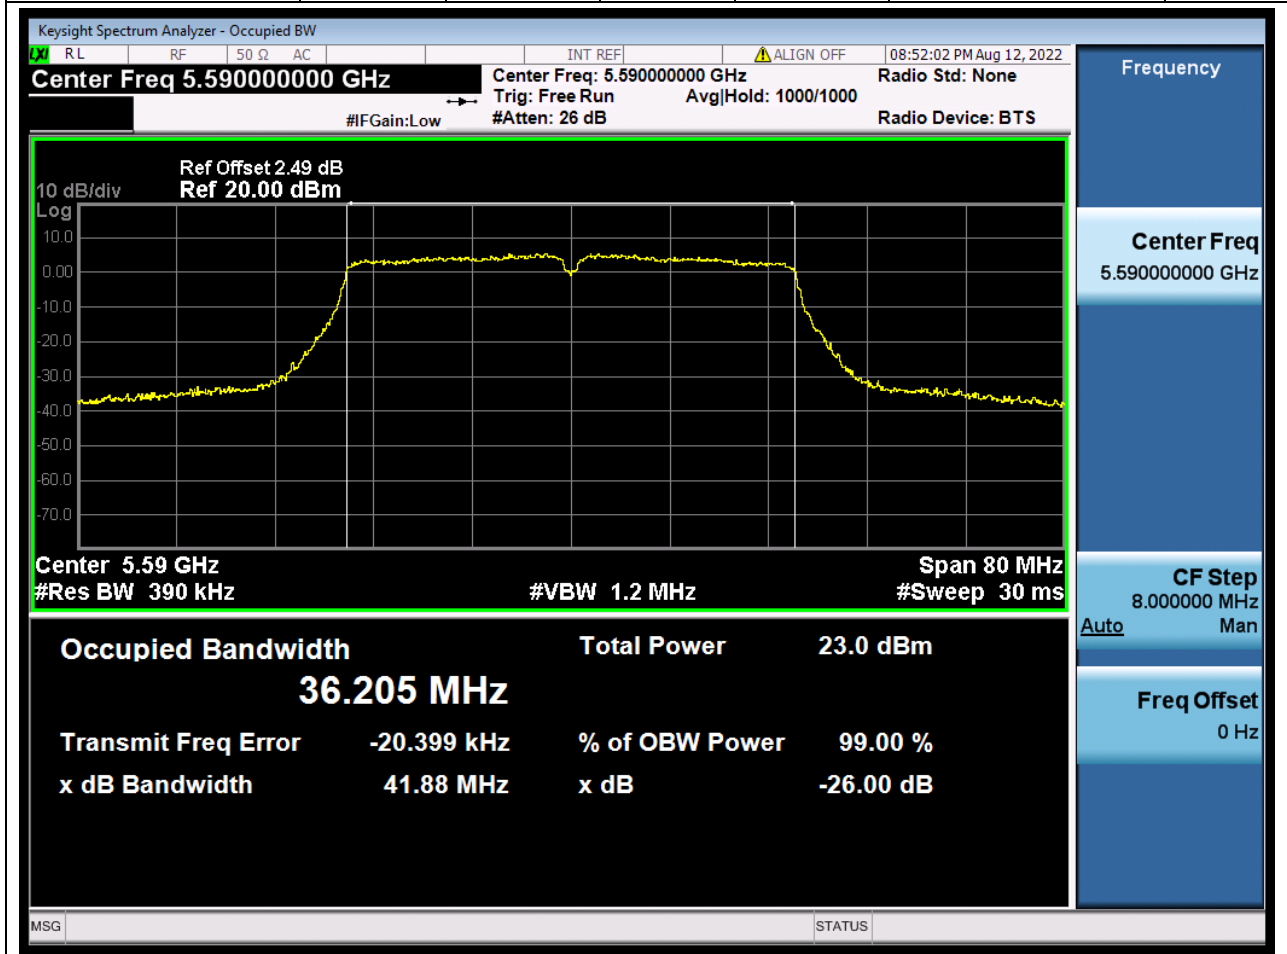

36. 802.11n_40M_U-NII-2C_M

36.1. A.2-26dB Bandwidth(NTNV)

Center Frequency (MHz)	XdB Down	RBW (MHz)	Detector	Limit (MHz)	XdB BandWidth (MHz)	Verdict
5590	26	0.39	Peak	0	41.879686	N/A