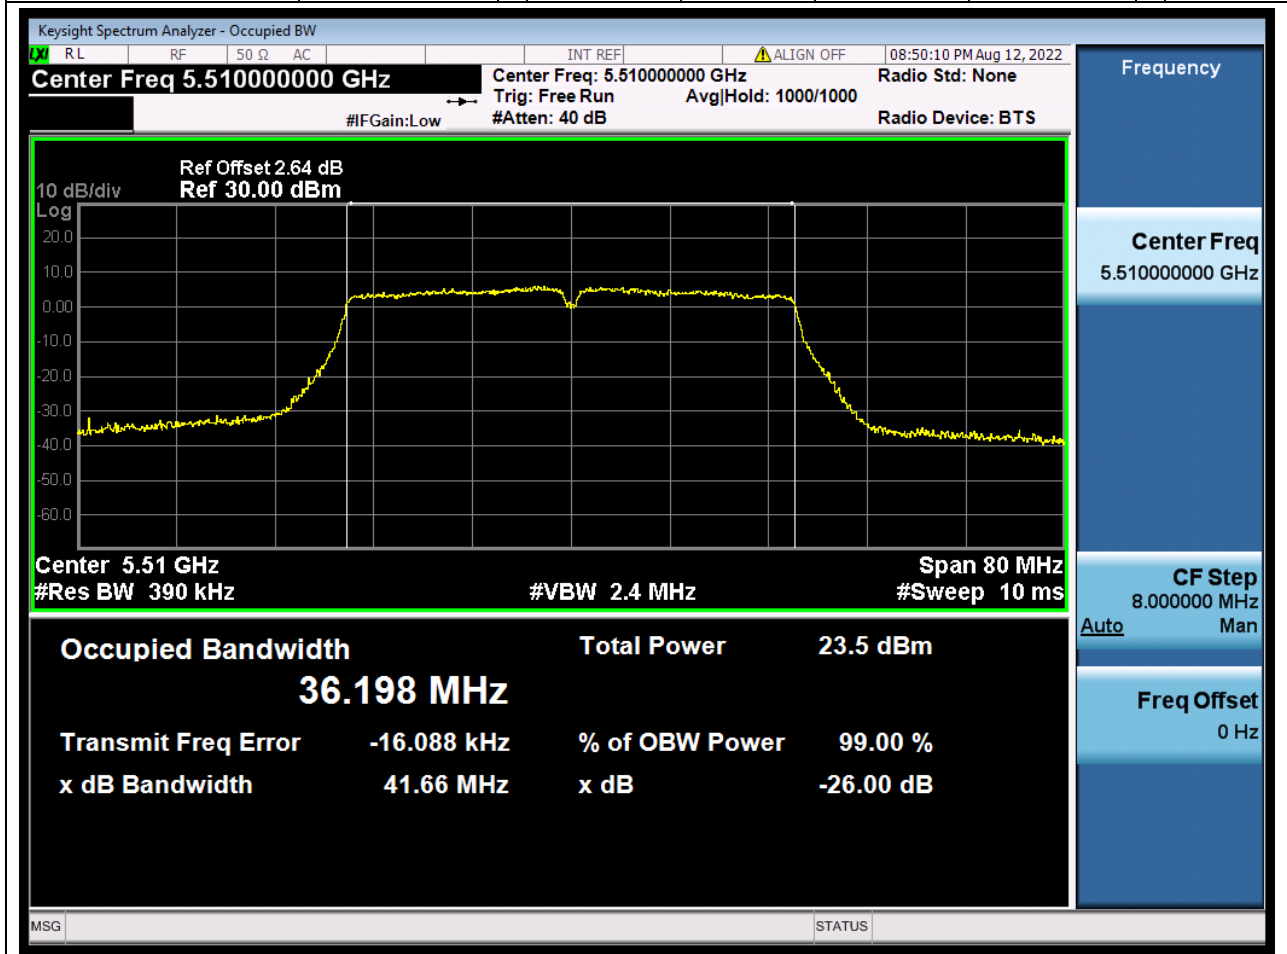

35. 802.11n_40M_U-NII-2C_L

35.1. A.2.2-99% Bandwidth(NTNV)

Center Frequency (MHz)	OBW Power (%)	RBW (MHz)	Detector	Limit (MHz)	OBW (MHz)	Verdict
5510	99	0.39	Peak	0	36.198066	N/A