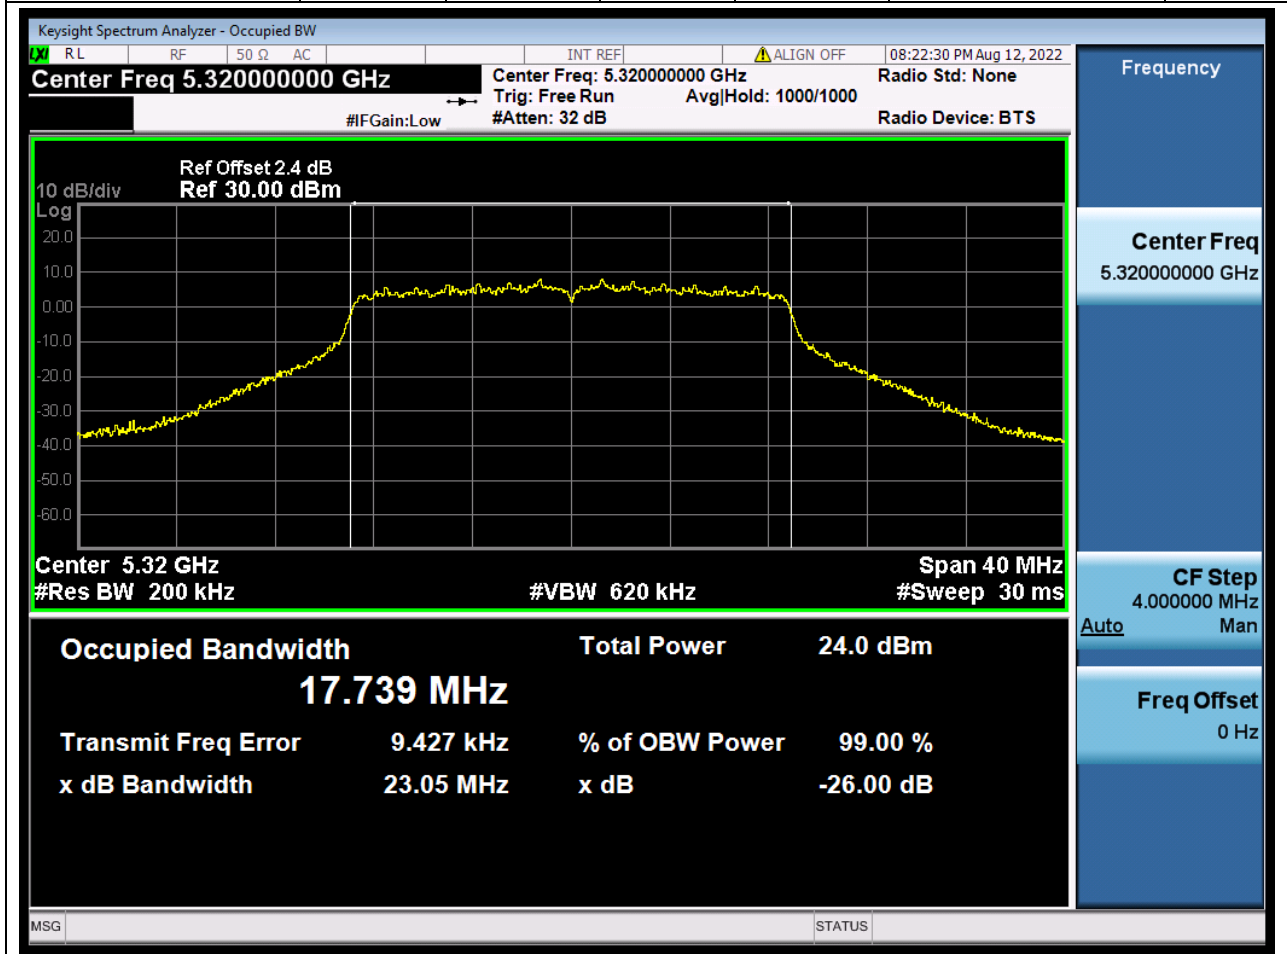

25. 802.11ac_20M_U-NII-2A_H

25.1. A.2-26dB Bandwidth(NTNV)

Center Frequency (MHz)	XdB Down	RBW (MHz)	Detector	Limit (MHz)	XdB BandWidth (MHz)	Verdict
5320	26	0.2	Peak	0	23.046935	N/A