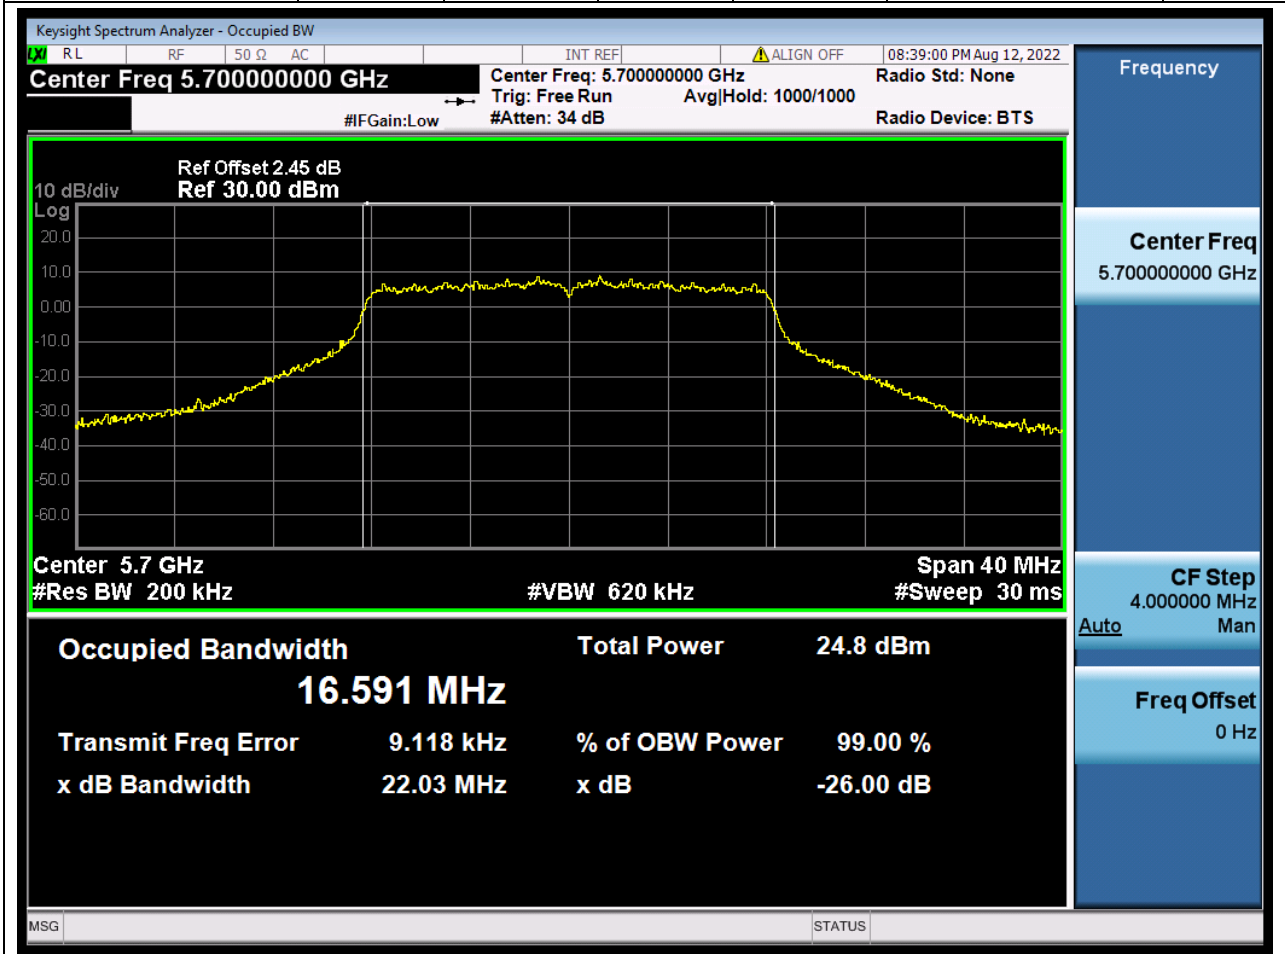

31. 802.11a_20M_U-NII-2C_H

31.1. A.2-26dB Bandwidth(NTNV)

Center Frequency (MHz)	XdB Down	RBW (MHz)	Detector	Limit (MHz)	XdB BandWidth (MHz)	Verdict
5700	26	0.2	Peak	0	22.033616	N/A