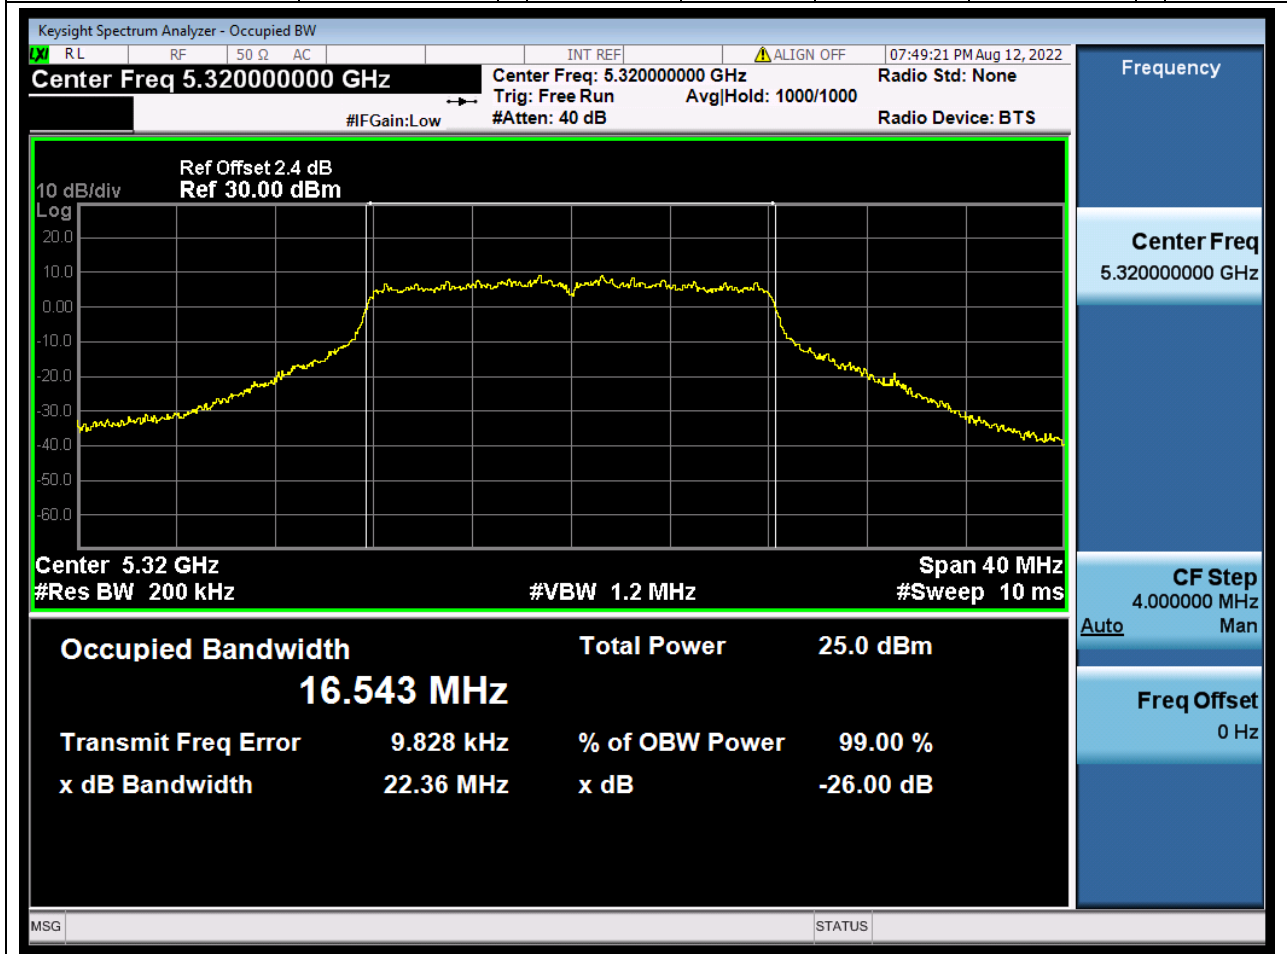

17. 802.11a_20M_U-NII-2A_H

17.1. A.2.2-99% Bandwidth(NTNV)

Center Frequency (MHz)	OBW Power (%)	RBW (MHz)	Detector	Limit (MHz)	OBW (MHz)	Verdict
5320	99	0.2	Peak	0	16.542607	N/A