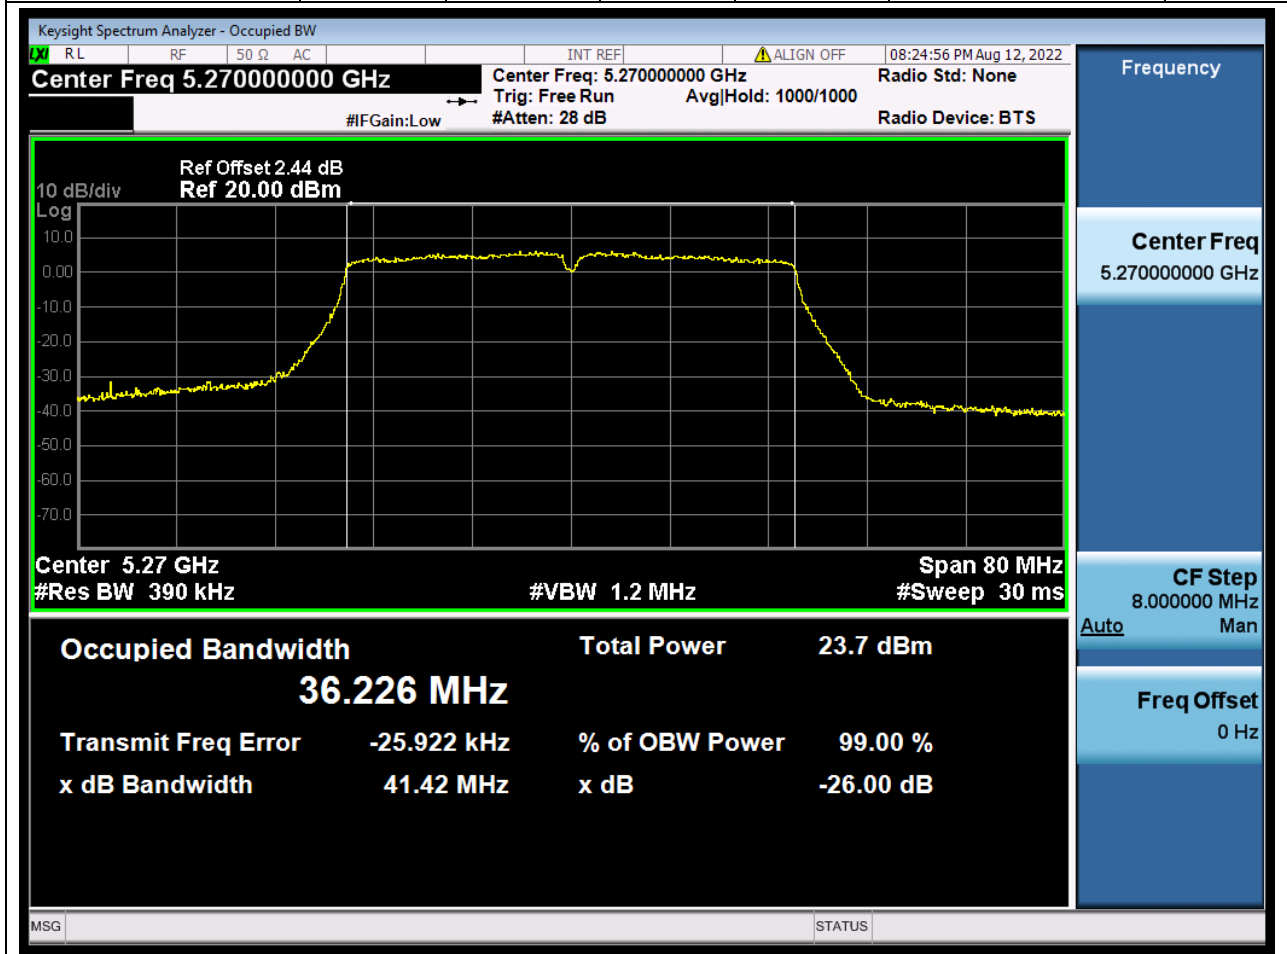

26. 802.11ac_40M_U-NII-2A_L

26.1. A.2-26dB Bandwidth(NTNV)

Center Frequency (MHz)	XdB Down	RBW (MHz)	Detector	Limit (MHz)	XdB BandWidth (MHz)	Verdict
5270	26	0.39	Peak	0	41.417934	N/A