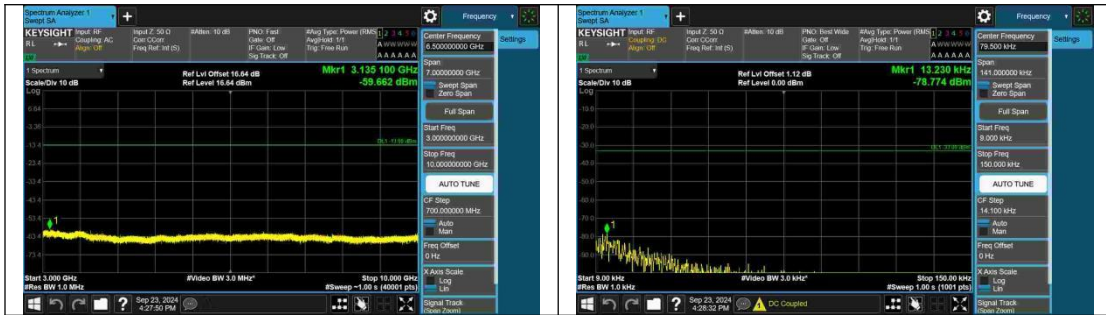

Band13-5MHz-16QAM-23255-25RB#0-3000
~10000-PASS

Band13-10MHz-QPSK-23230-1RB#0-0.009~
0.15-PASS

Band13-10MHz-QPSK-23230-1RB#0-0.15~3
0-PASS

Band13-10MHz-QPSK-23230-1RB#0-30~10
00-PASS

Band13-10MHz-QPSK-23230-1RB#0-1000~
3000-PASS