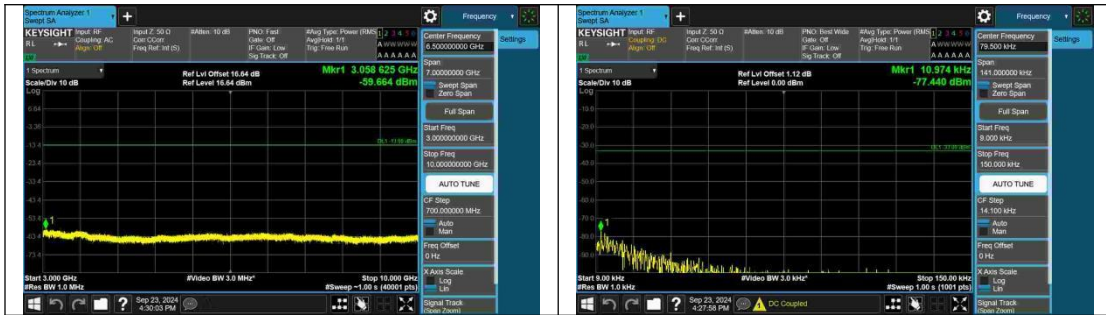

Band13-10MHz-QPSK-23230-1RB#49-3000~10000-PASS

Band13-10MHz-QPSK-23230-50RB#0-0.009~0.15-PASS

Band13-10MHz-QPSK-23230-50RB#0-0.15~30-PASS

Band13-10MHz-QPSK-23230-50RB#0-30~1000-PASS

Band13-10MHz-QPSK-23230-50RB#0-1000~3000-PASS