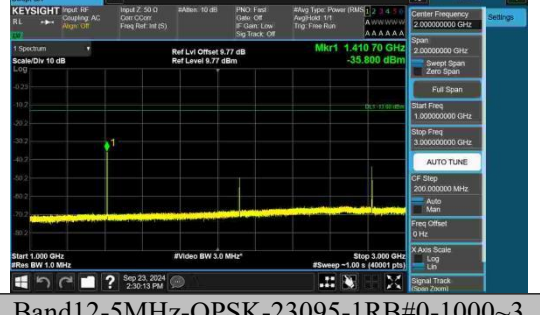

Band12-5MHz-16QAM-23035-25RB#0-3000
~10000-PASS

Band12-5MHz-QPSK-23095-1RB#0-0.009~0
.15-PASS

Band12-5MHz-QPSK-23095-1RB#0-0.15~30
-PASS

Band12-5MHz-QPSK-23095-1RB#0-30~1000
0-PASS

Band12-5MHz-QPSK-23095-1RB#0-1000~3
000-PASS