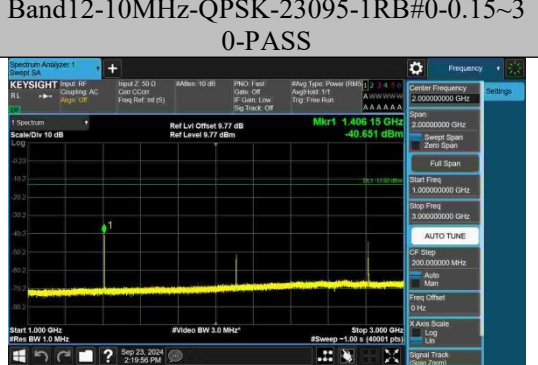

Band12-10MHz-16QAM-23060-50RB#0-300
0~10000-PASS

Band12-10MHz-QPSK-23095-1RB#0-0.009~
0.15-PASS

Band12-10MHz-QPSK-23095-1RB#0-0.15~3
0-PASS

Band12-10MHz-QPSK-23095-1RB#0-30~10
00-PASS

Band12-10MHz-QPSK-23095-1RB#0-1000~
3000-PASS