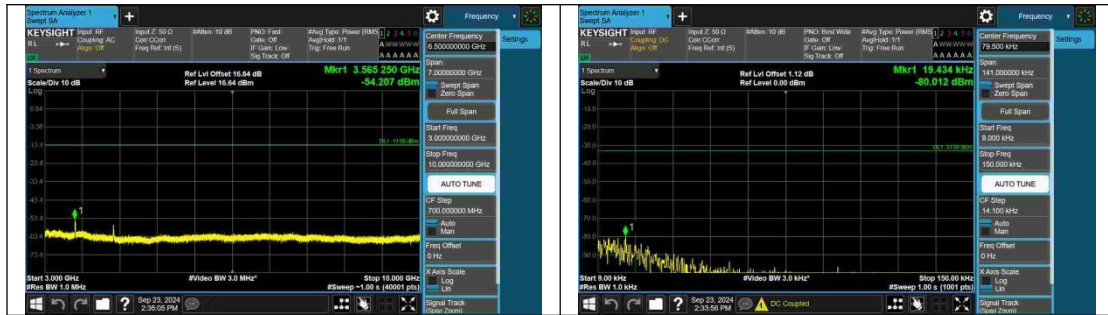

Band12-5MHz-QPSK-23155-1RB#24-3000~10000-PASS

Band12-5MHz-QPSK-23155-25RB#0-0.009~0.15-PASS

Band12-5MHz-QPSK-23155-25RB#0-0.15~30-PASS

Band12-5MHz-QPSK-23155-25RB#0-30~1000-PASS

Band12-5MHz-QPSK-23155-25RB#0-1000~3000-PASS