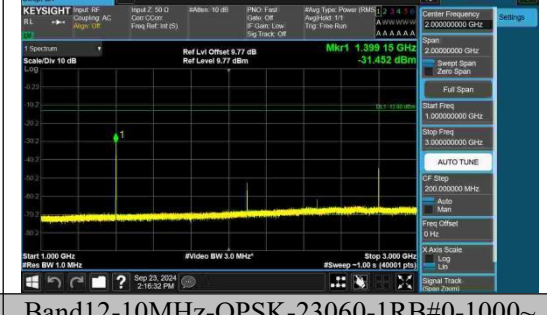

Band12-5MHz-16QAM-23155-25RB#0-3000
~10000-PASS

Band12-10MHz-QPSK-23060-1RB#0-0.009~
0.15-PASS

Band12-10MHz-QPSK-23060-1RB#0-0.15~3
0-PASS

Band12-10MHz-QPSK-23060-1RB#0-30~10
00-PASS

Band12-10MHz-QPSK-23060-1RB#0-1000~
3000-PASS