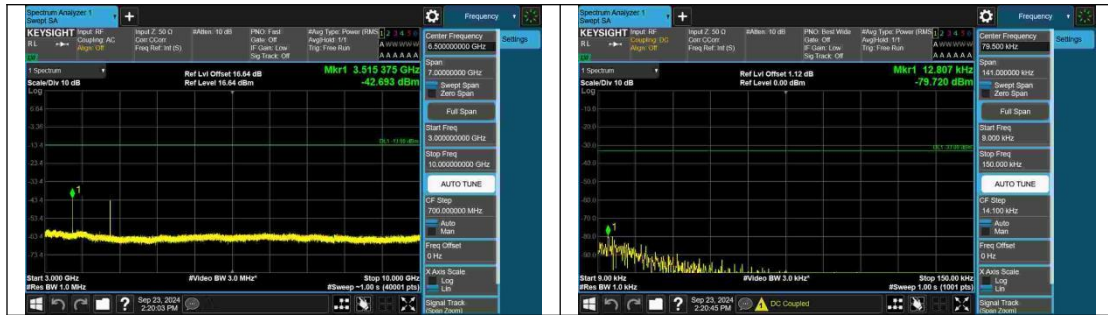

Band12-10MHz-16QAM-23060-50RB#0-300
0~10000-PASS

Band12-10MHz-QPSK-23095-1RB#0-0.009~
0.15-PASS

Band12-10MHz-QPSK-23095-1RB#0-0.15~3
0-PASS

Band12-10MHz-QPSK-23095-1RB#0-30~10
00-PASS

Band12-10MHz-QPSK-23095-1RB#0-1000~
3000-PASS