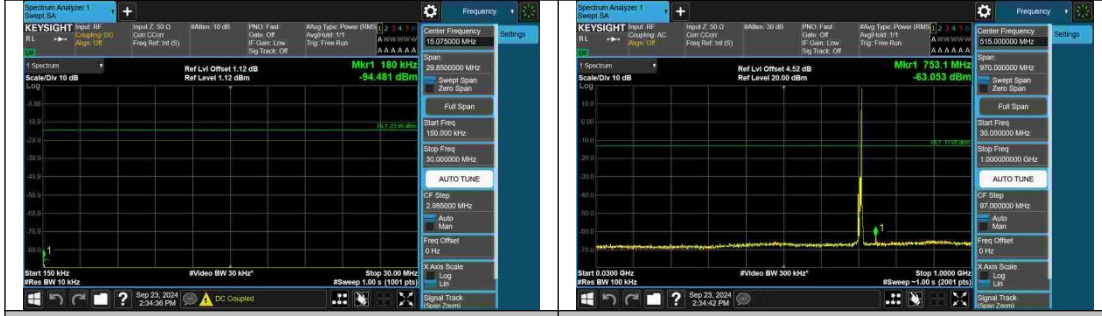

Band12-5MHz-QPSK-23155-1RB#0-3000~10000-PASS

Band12-5MHz-QPSK-23155-1RB#24-0.009~0.15-PASS

Band12-5MHz-QPSK-23155-1RB#24-0.15~30-PASS

Band12-5MHz-QPSK-23155-1RB#24-30~1000-PASS