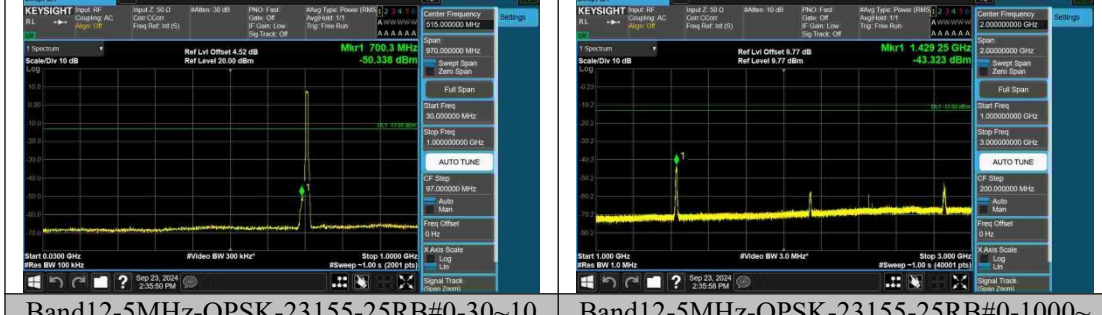

Band12-5MHz-QPSK-23155-25RB#0-0.009~0.15-PASS

Band12-5MHz-QPSK-23155-25RB#0-0.15~30-PASS

Band12-5MHz-QPSK-23155-25RB#0-30~1000-PASS

Band12-5MHz-QPSK-23155-25RB#0-1000~3000-PASS