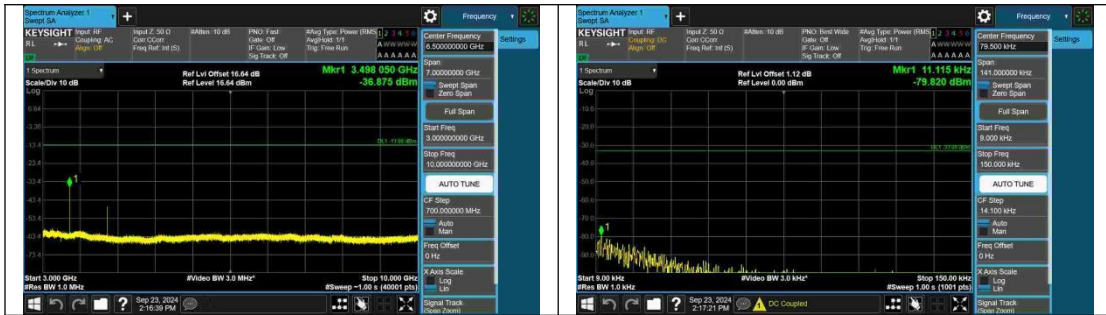

Band12-5MHz-16QAM-23155-25RB#0-3000
~10000-PASS

Band12-10MHz-QPSK-23060-1RB#0-0.009~
0.15-PASS

Band12-10MHz-QPSK-23060-1RB#0-0.15~3
0-PASS

Band12-10MHz-QPSK-23060-1RB#0-30~10
00-PASS

Band12-10MHz-QPSK-23060-1RB#0-1000~
3000-PASS