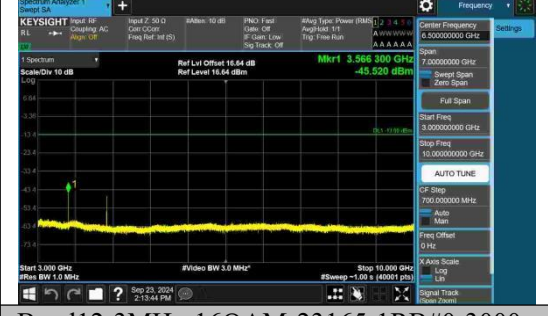

Band12-3MHz-16QAM-23165-1RB#0-30~1000-PASS

Band12-3MHz-16QAM-23165-1RB#0-3000~10000-PASS