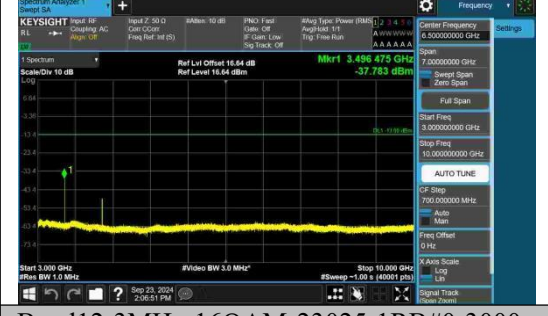

Band12-3MHz-16QAM-23025-1RB#0-30~1000-PASS

Band12-3MHz-16QAM-23025-1RB#0-3000~10000-PASS