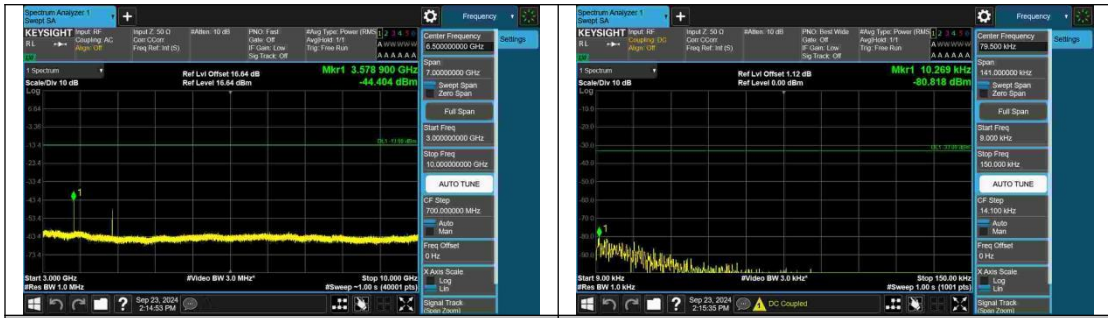

Band12-3MHz-16QAM-23165-1RB#0-3000~10000-PASS

Band12-3MHz-16QAM-23165-1RB#14-0.009~0.15-PASS

Band12-3MHz-16QAM-23165-1RB#14-0.15~30-PASS

Band12-3MHz-16QAM-23165-1RB#14-30~1000-PASS

Band12-3MHz-16QAM-23165-1RB#14-1000~3000-PASS