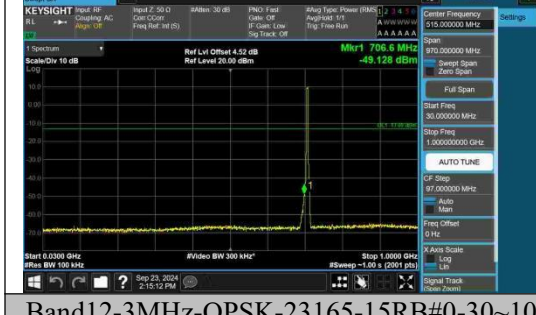

Band12-3MHz-QPSK-23165-15RB#0-0.009~0.15-PASS

Band12-3MHz-QPSK-23165-15RB#0-0.15~30-PASS

Band12-3MHz-QPSK-23165-15RB#0-30~1000-PASS

Band12-3MHz-QPSK-23165-15RB#0-1000~3000-PASS