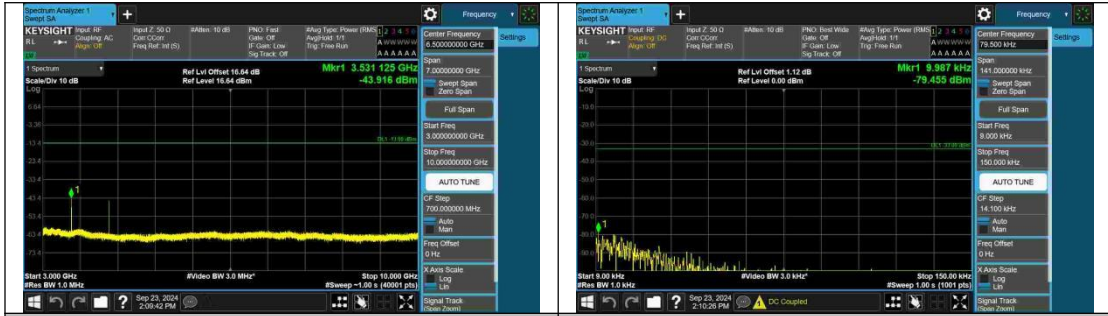

Band12-3MHz-16QAM-23025-15RB#0-3000
~10000-PASS

Band12-3MHz-QPSK-23095-1RB#0-0.009~0
.15-PASS

Band12-3MHz-QPSK-23095-1RB#0-0.15~30
-PASS

Band12-3MHz-QPSK-23095-1RB#0-30~100
0-PASS

Band12-3MHz-QPSK-23095-1RB#0-1000~3
000-PASS