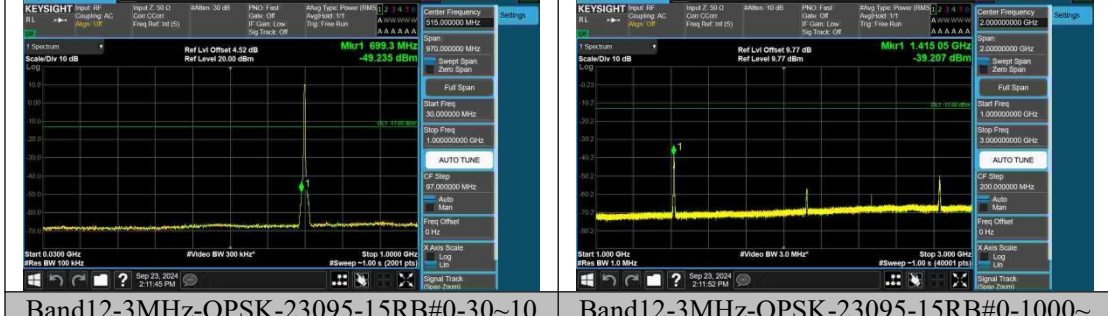

Band12-3MHz-QPSK-23095-15RB#0-0.009~0.15-PASS

Band12-3MHz-QPSK-23095-15RB#0-0.15~30-PASS

Band12-3MHz-QPSK-23095-15RB#0-30~1000-PASS

Band12-3MHz-QPSK-23095-15RB#0-1000~3000-PASS