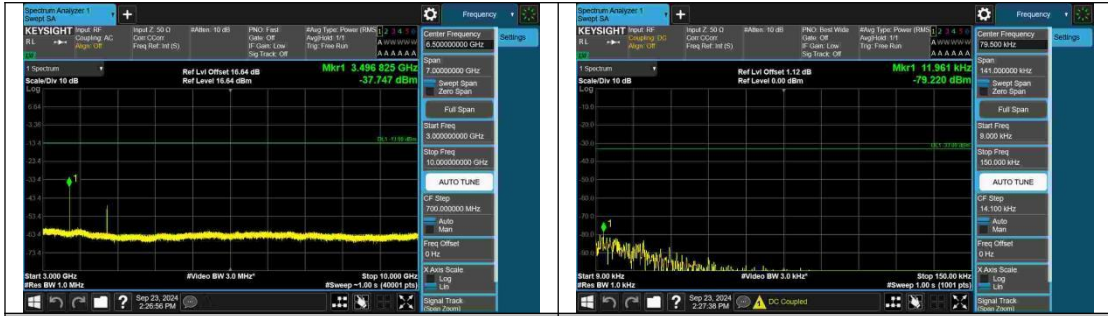

Band12-3MHz-16QAM-23165-15RB#0-3000
~10000-PASS

Band12-5MHz-QPSK-23035-1RB#0-0.009~0
.15-PASS

Band12-5MHz-QPSK-23035-1RB#0-0.15~30
-PASS

Band12-5MHz-QPSK-23035-1RB#0-30~100
0-PASS

Band12-5MHz-QPSK-23035-1RB#0-1000~3
000-PASS