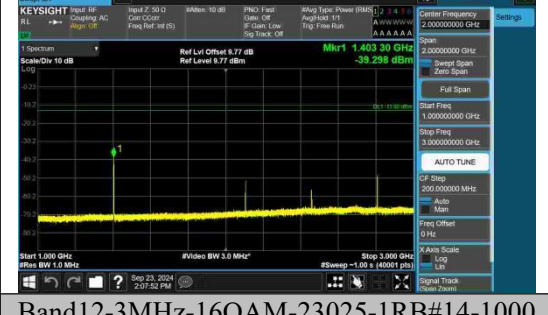

Band12-3MHz-16QAM-23025-1RB#14-0.15~30-PASS

Band12-3MHz-16QAM-23025-1RB#14-1000~3000-PASS