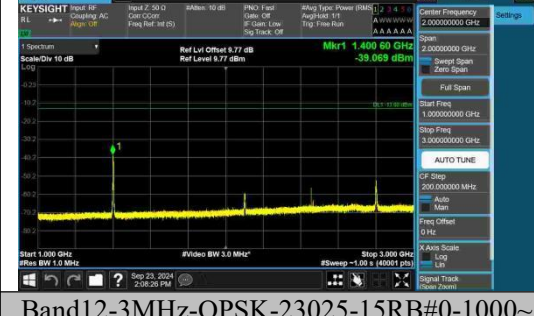

Band12-3MHz-QPSK-23025-15RB#0-0.15~30-PASS

Band12-3MHz-QPSK-23025-15RB#0-1000~3000-PASS