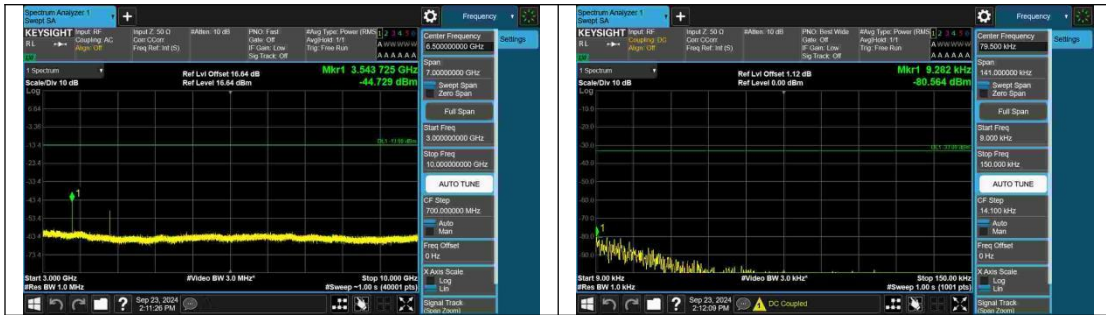

Band12-3MHz-16QAM-23095-1RB#0-3000~10000-PASS

Band12-3MHz-16QAM-23095-1RB#14-0.009~0.15-PASS

Band12-3MHz-16QAM-23095-1RB#14-0.15~30-PASS

Band12-3MHz-16QAM-23095-1RB#14-30~1000-PASS

Band12-3MHz-16QAM-23095-1RB#14-1000~3000-PASS