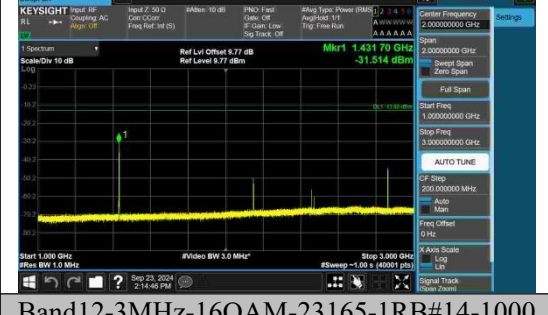

Band12-3MHz-16QAM-23165-1RB#14-0.15~30-PASS

Band12-3MHz-16QAM-23165-1RB#14-1000~3000-PASS