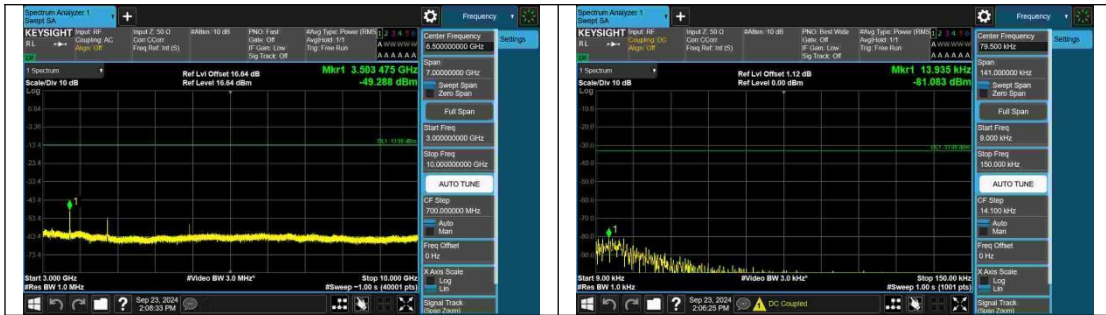

Band12-3MHz-QPSK-23025-1RB#14-3000~10000-PASS

Band12-3MHz-QPSK-23025-15RB#0-0.009~0.15-PASS

Band12-3MHz-QPSK-23025-15RB#0-0.15~30-PASS

Band12-3MHz-QPSK-23025-15RB#0-30~1000-PASS

Band12-3MHz-QPSK-23025-15RB#0-1000~3000-PASS